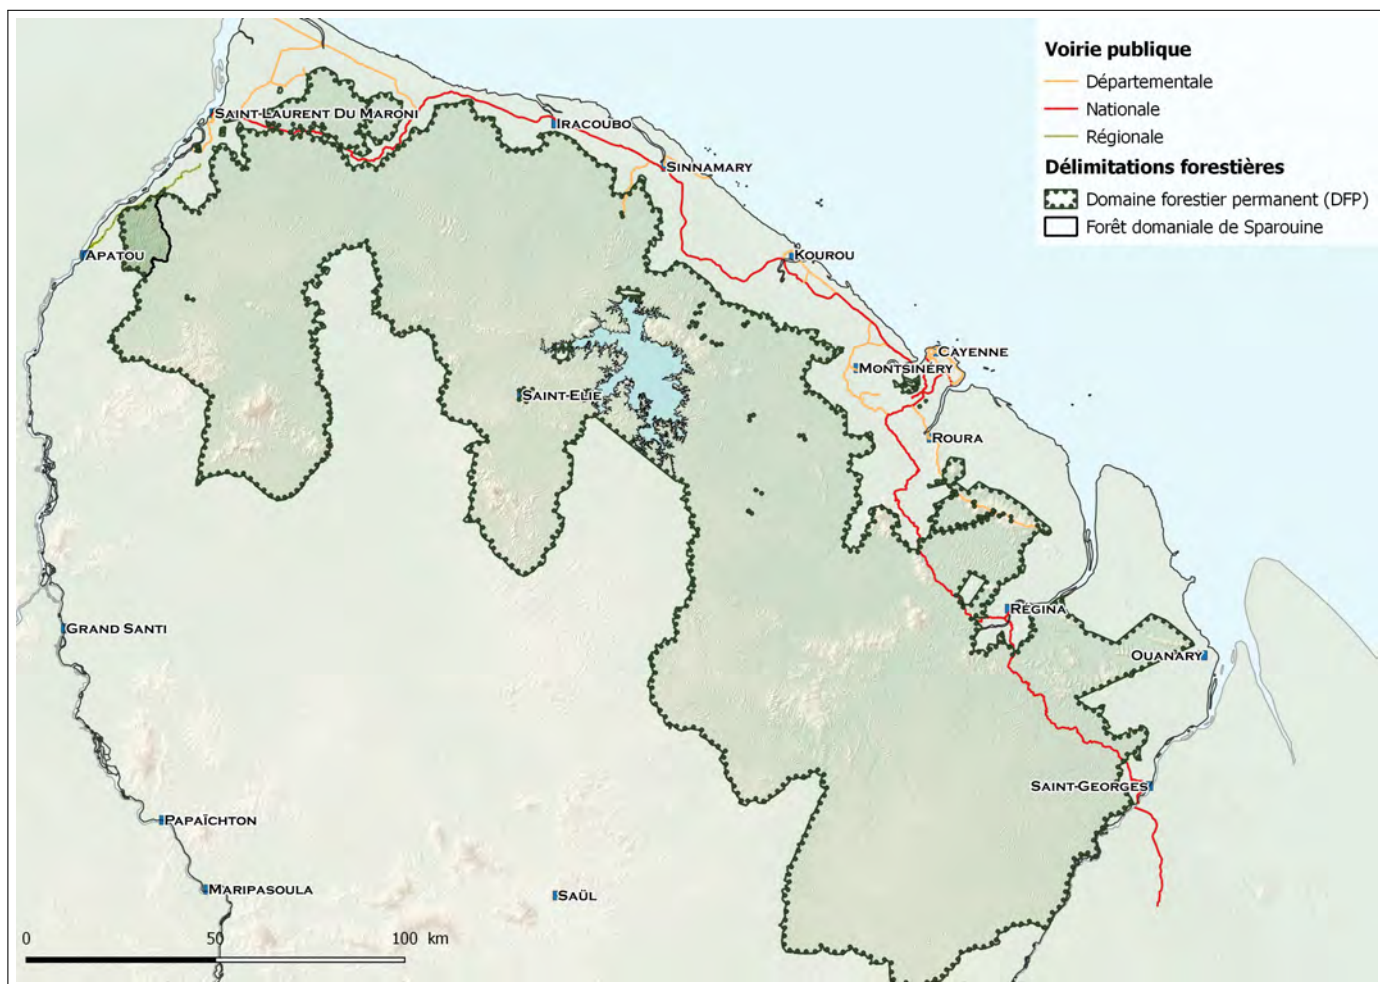

FORÊT DOMANIALE DE SPAROUINE

FORÊT DOMANIALE DE SPAROUINE

État initial et enjeux

FORÊT DOMANIALE DE SPAROUINE

Aménagement forestier

AWALA-YALIMÁPO

SAINT-LAURENT DU MARONI

APATOU

0 5 10 km

Apatou

patou

0 5 10 km

Sparouine

AWALA-YALIMAPO

SAINT-LAURENT DU MARONI

APATOU

0 5 10 km

APATOU

apatou

Sparouine

AWALA-YALIMAPO

SAINT-LAURENT DU MARONI

APATOU

0 5 10 km

0 5 10 km

APATOU

0 5 10 km

Sparouine