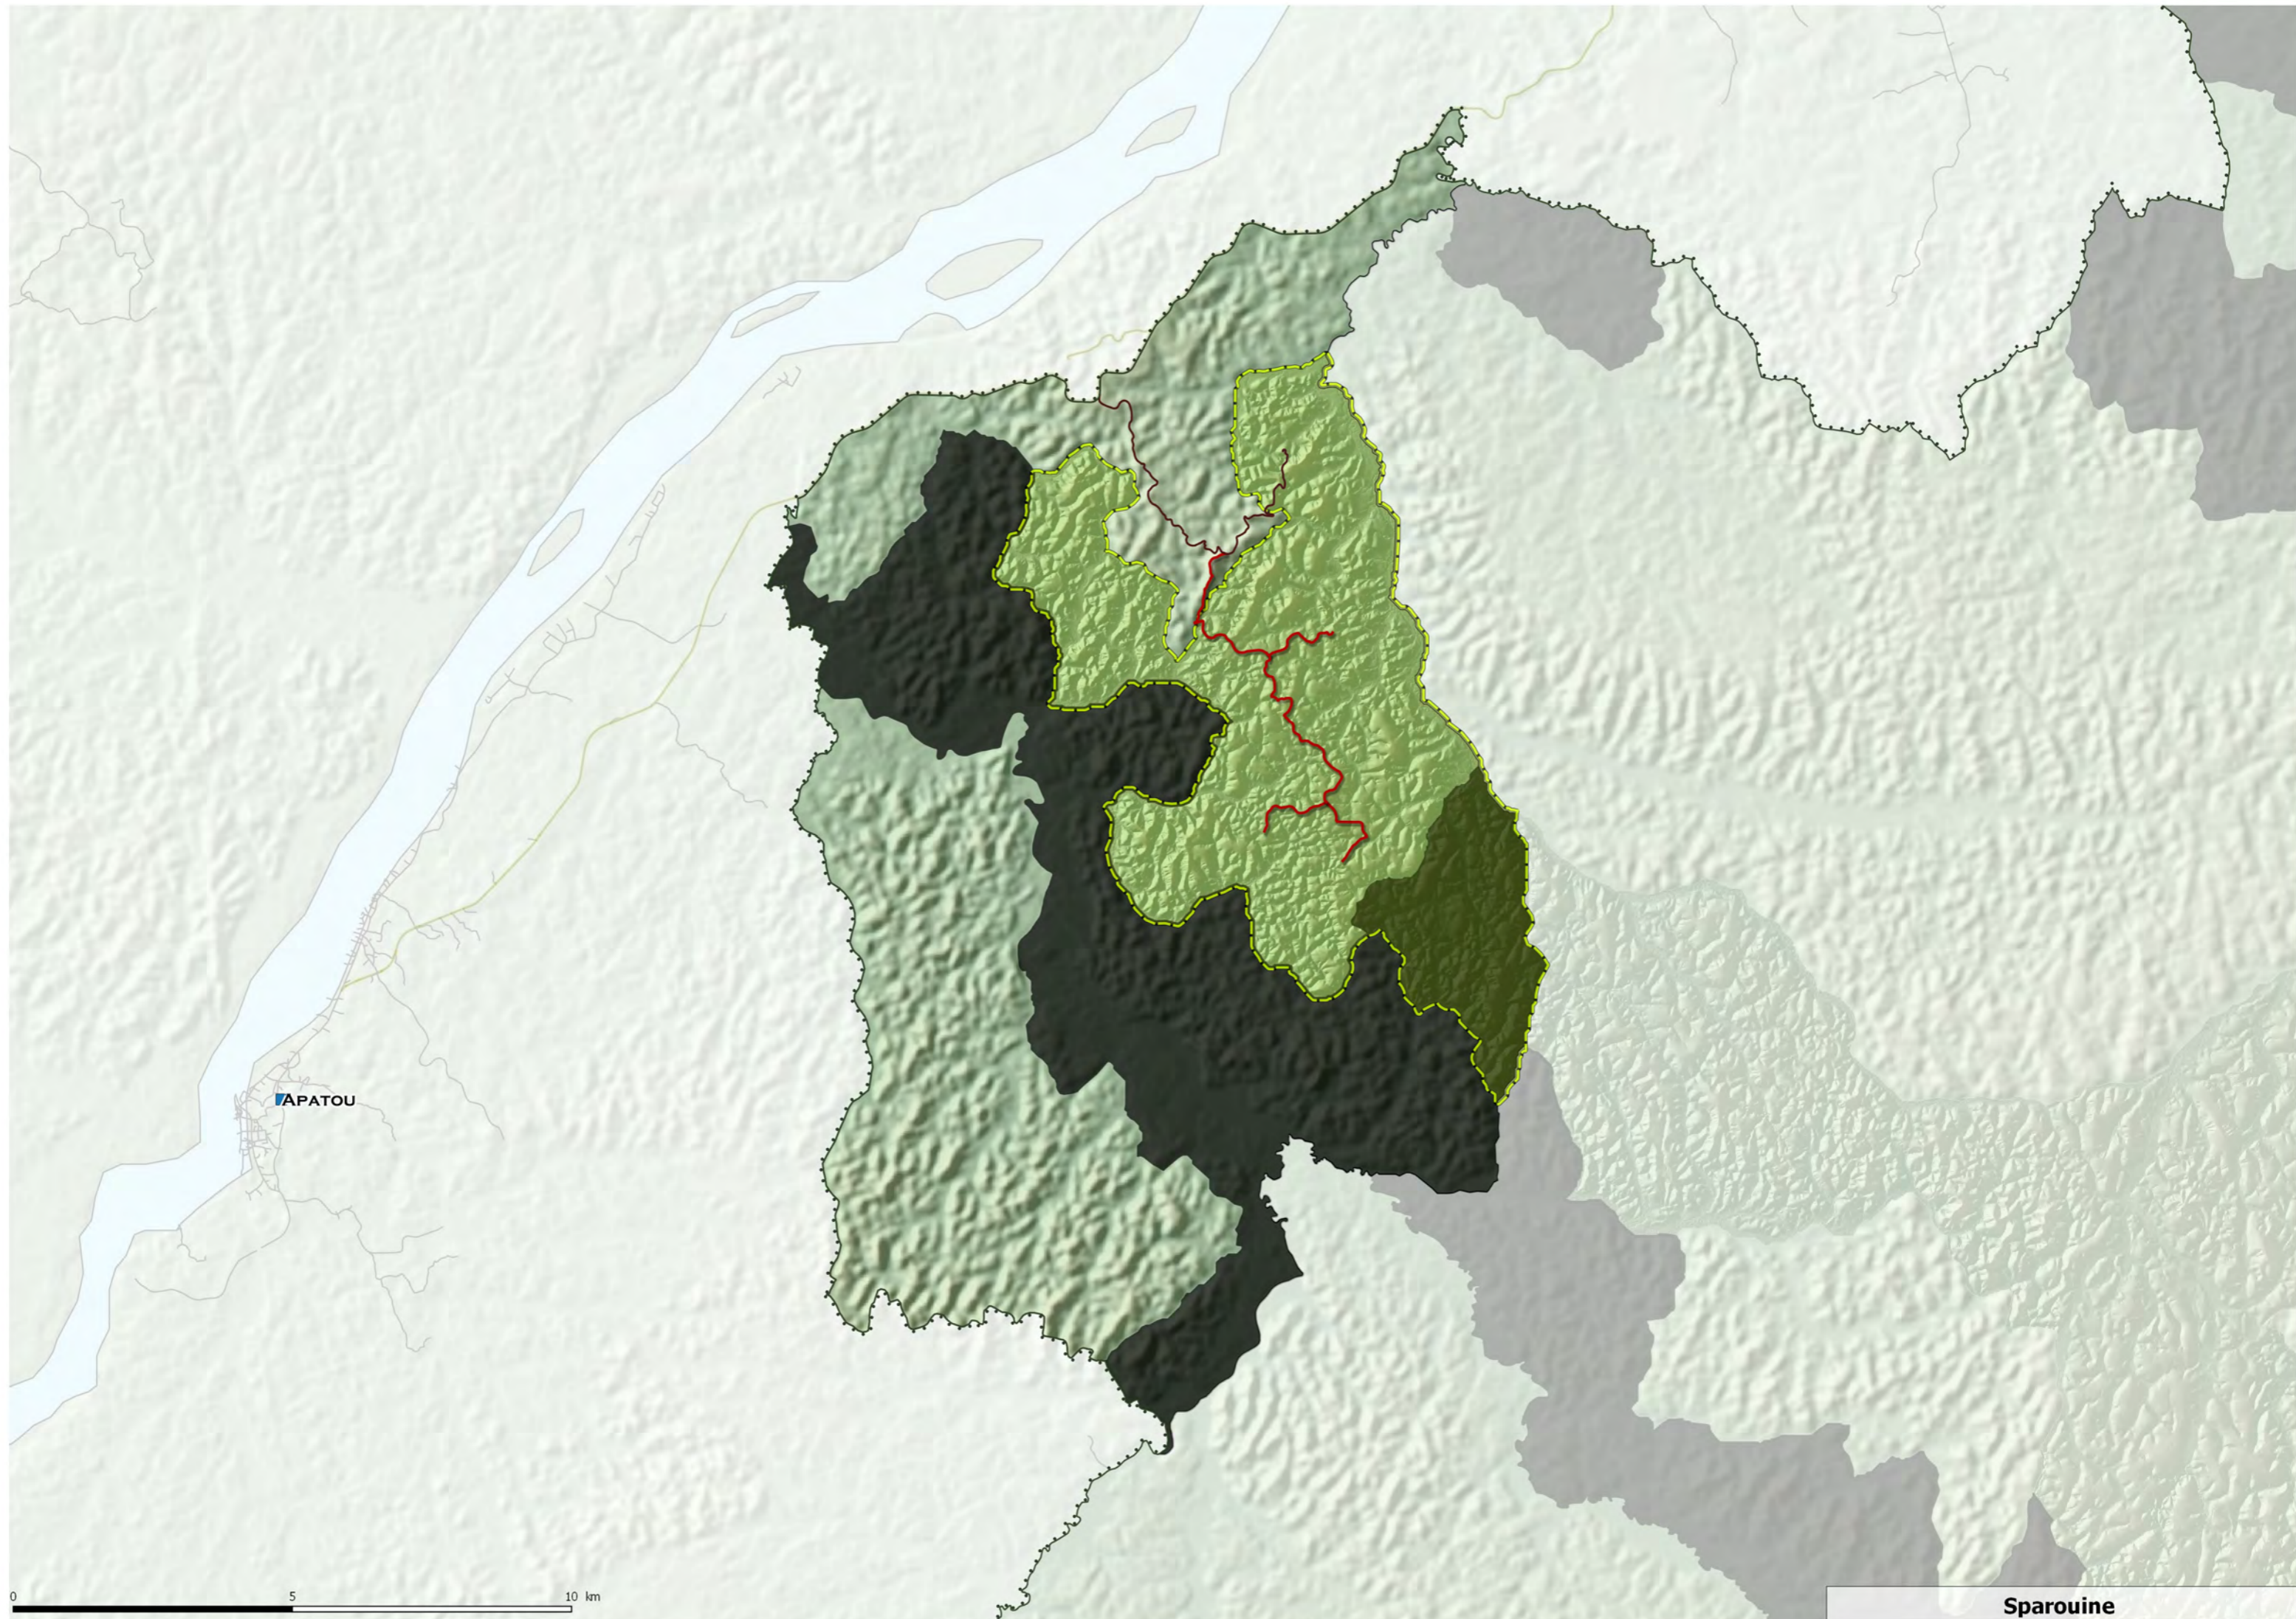

0 5 10 km

APATOU

apatou

Sparouine

AWALA-YALIMAPO

SAINT-LAURENT DU MARONI

APATOU

0 5 10 km

Plateau Serpent

Crique Bastien

Crique Serpent Ouest

Crique Serpent Est

Sparouine Nord

Sparouine Sud

Maipouri

Crique Janvier

Bon Es

Voltaire

Crique Mousse

APATOU
apatou

Sparouine

AWALA-YALIMAPO

SAINT-LAURENT DU MARONI

APATOU

0 5 10 km

APATOU

0 5 10 km

Sparouine