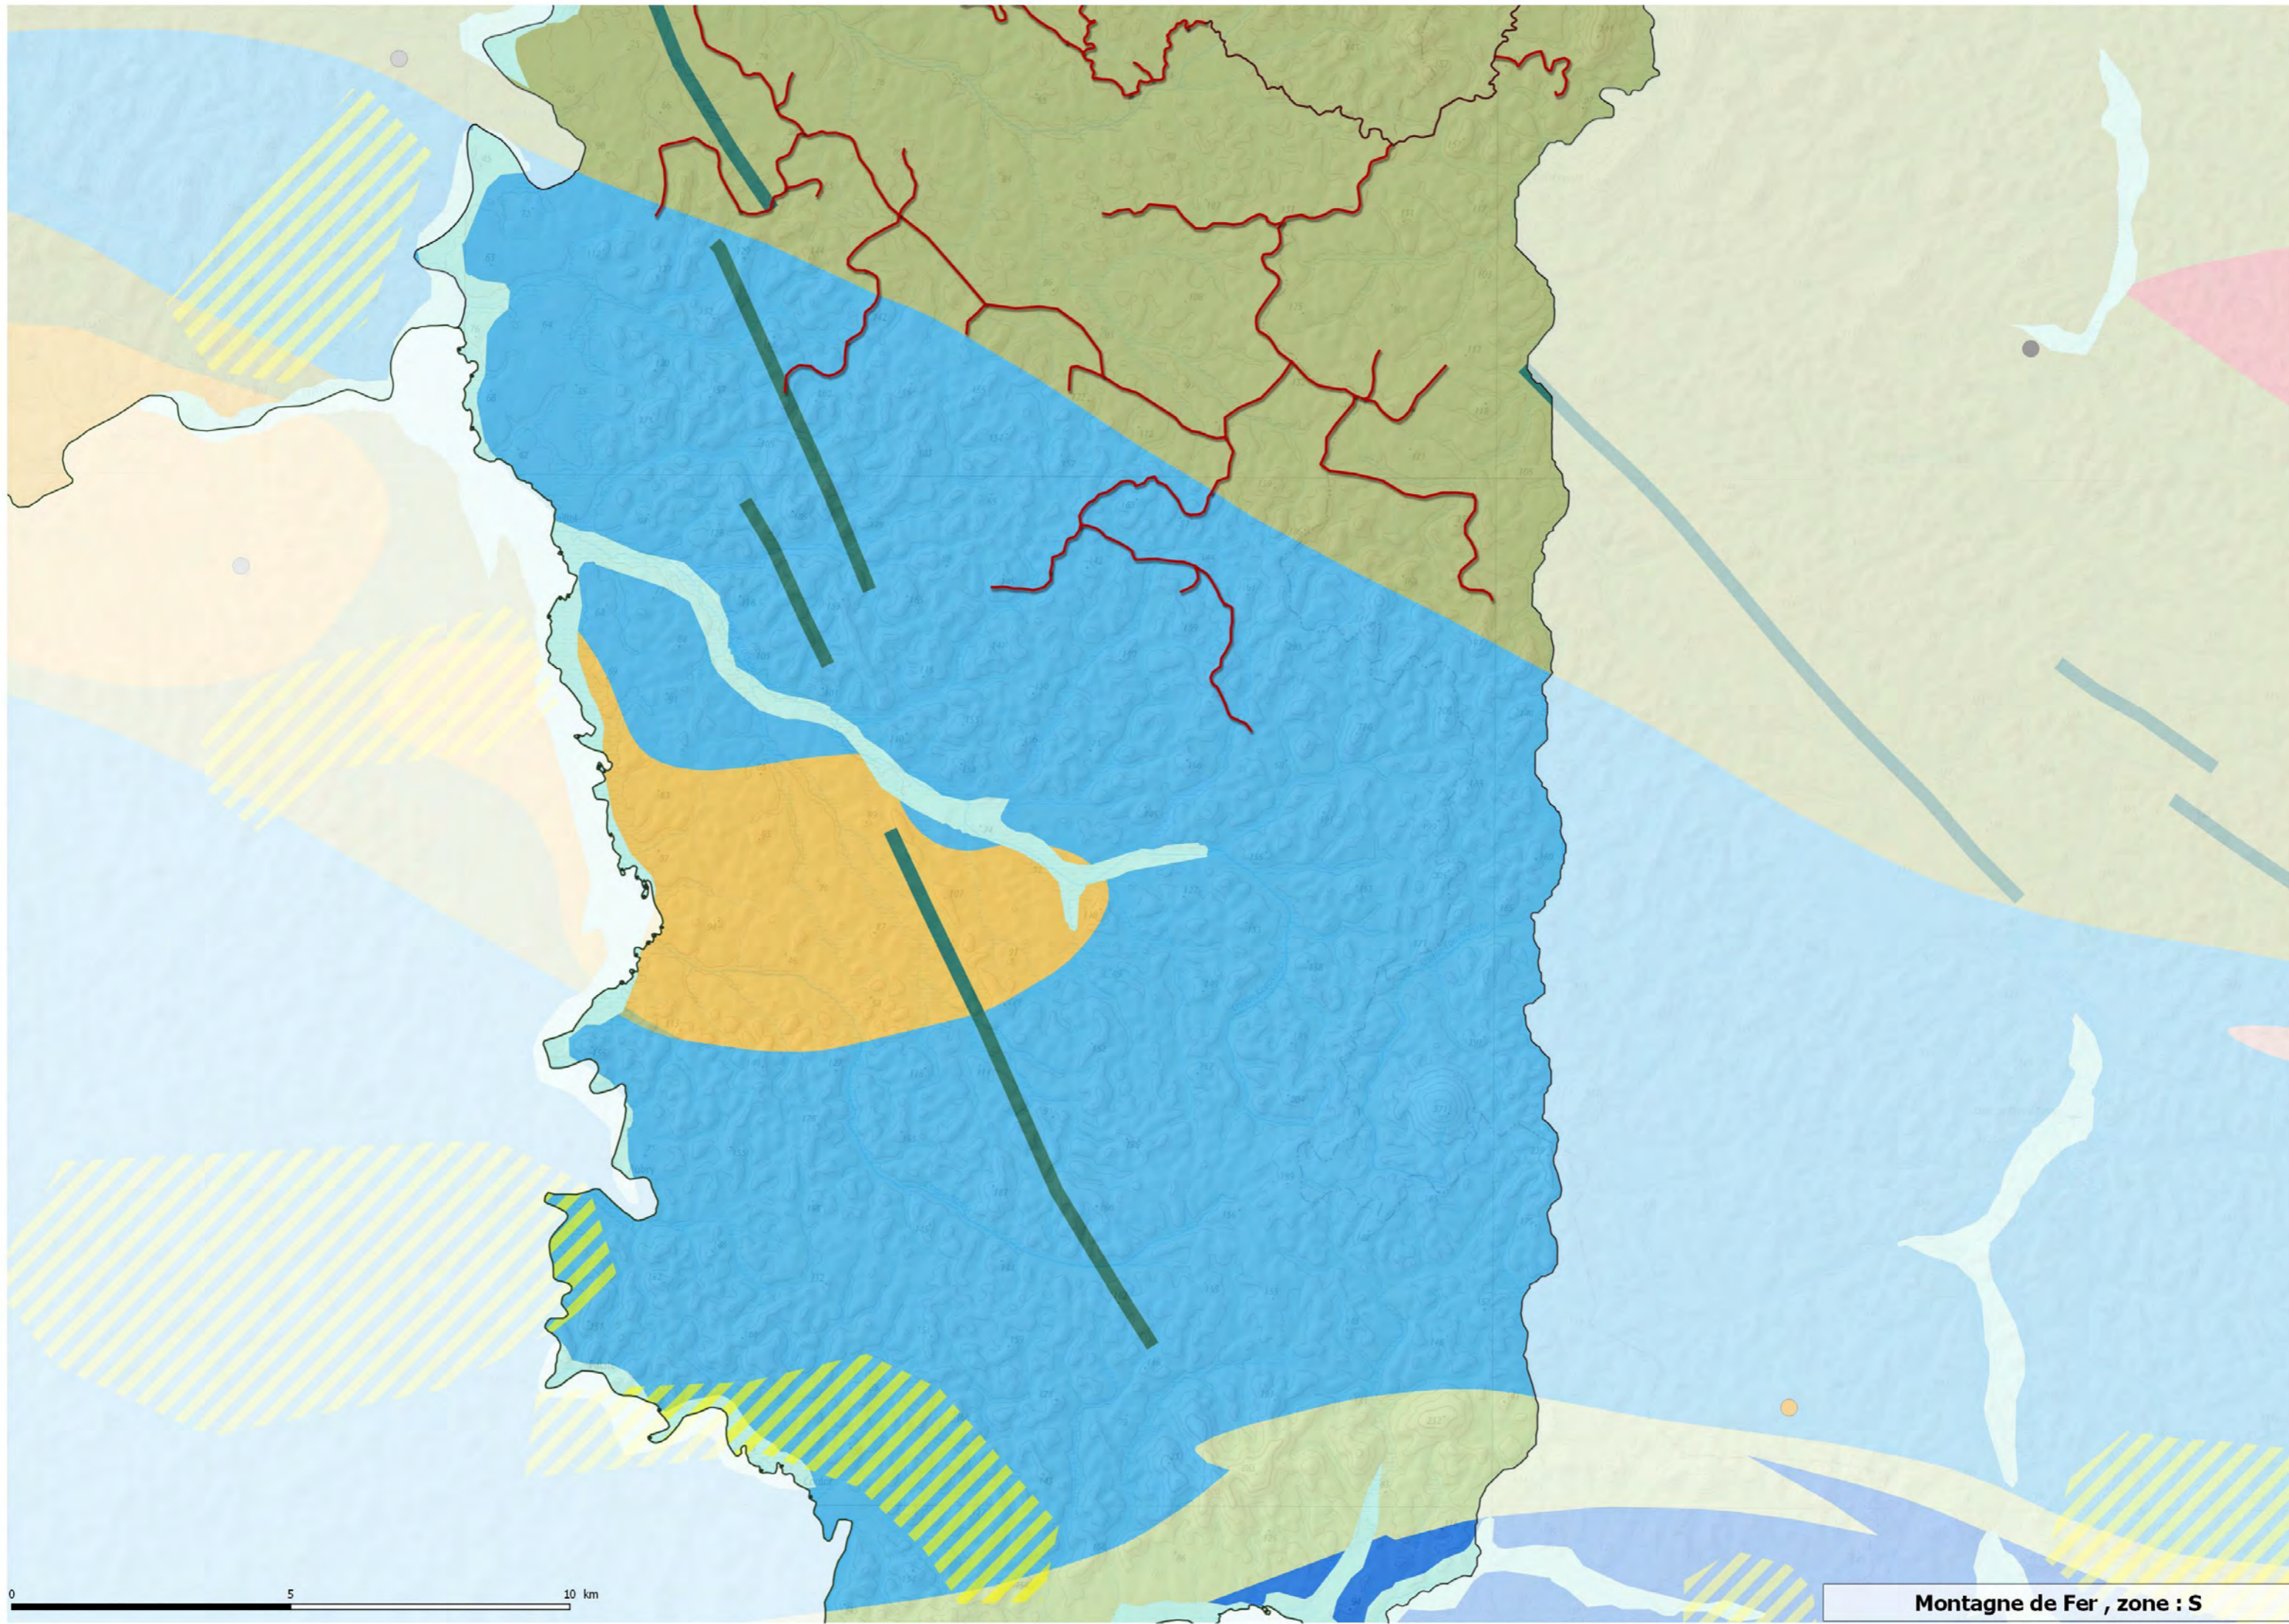

GUYANE

IRACOUBO

N

S

SAINT-ELIE

0 5 10 km

Montagne de Fer , zone : N

Montagne de Fer , zone : S

AWALA-YALIMAPO

MANA

PARC NATUREL RÉGIONAL DE GUYANE
Secteur St-Laurent-d'Oron

IRACOUBO

N

S

SAINT-ELIE

0 5 10 km

Montagne de Fer , zone : N

AWALA-YALIMAPO

MANA

IRACOUBO

N

S

SAINT-ELIE

0 5 10 km

Montagne de Fer , zone : N

Montagne de Fer , zone : S

AWALA-YALIMAPO

MANA

IRACOUBO

N

S

SAINT-ELIE