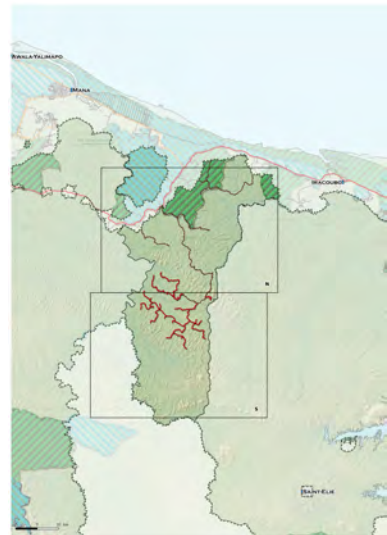

FORÊT DOMANIALE DE LA MONTAGNE DE FER

FORÊT DOMANIALE DE LA MONTAGNE DE FER

État initial et enjeux

FORÊT DOMANIALE DE LA MONTAGNE DE FER

Aménagement forestier

AWALA-YALIMAPO

IMANA

PARC NATUREL REGIONAL
Secteur St-Laurent

GUYANE

IRACOUBO

N

S

SAINT-ELIE

0 5 10 km

Montagne de Fer , zone : N

Montagne de Fer , zone : S

AWALA-YALIMAPO

MANA

PARC NATUREL RÉGIONAL DE GUYANE
Secteur St-Laurent-d'Oron

IRACOUBO

N

S

SAINT-ELIE

0 5 10 km

Montagne de Fer , zone : N

AWALA-YALIMAPO

MANA

IRACOUBO

N

S

SAINT-ELIE

0 5 10 km