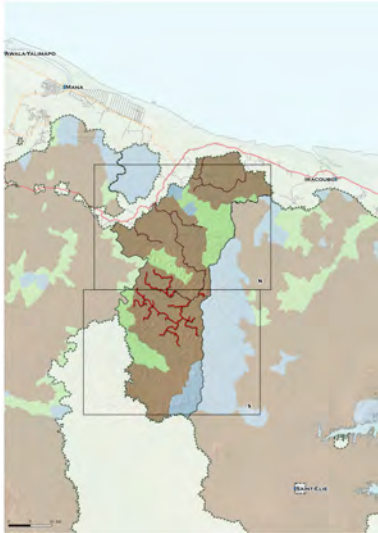

FORÊT DOMANIALE DE LA MONTAGNE DE FER

FORÊT DOMANIALE DE LA MONTAGNE DE FER

État initial et enjeux

FORÊT DOMANIALE DE LA MONTAGNE DE FER

Aménagement forestier

AWALA-YALIMAPO

IMANA

PARC NATUREL REGIONAL
Secteur St-Laurent

GUYANE

IRACOUBO

N

S

SAINT-ELIE

0 5 10 km

Montagne de Fer , zone : N

Montagne de Fer , zone : S

AWALA-YALIMAPO

MANA

PARC NATUREL RÉGIONAL DE GUYANE
Secteur St-Laurent-d'Oron

IRACOUBO

N

S

SAINT-ELIE

0 5 10 km

Montagne de Fer , zone : N

AWALA-YALIMAPO

MANA

IRACOUBO

N

S

SAINT-ELIE

0 5 10 km