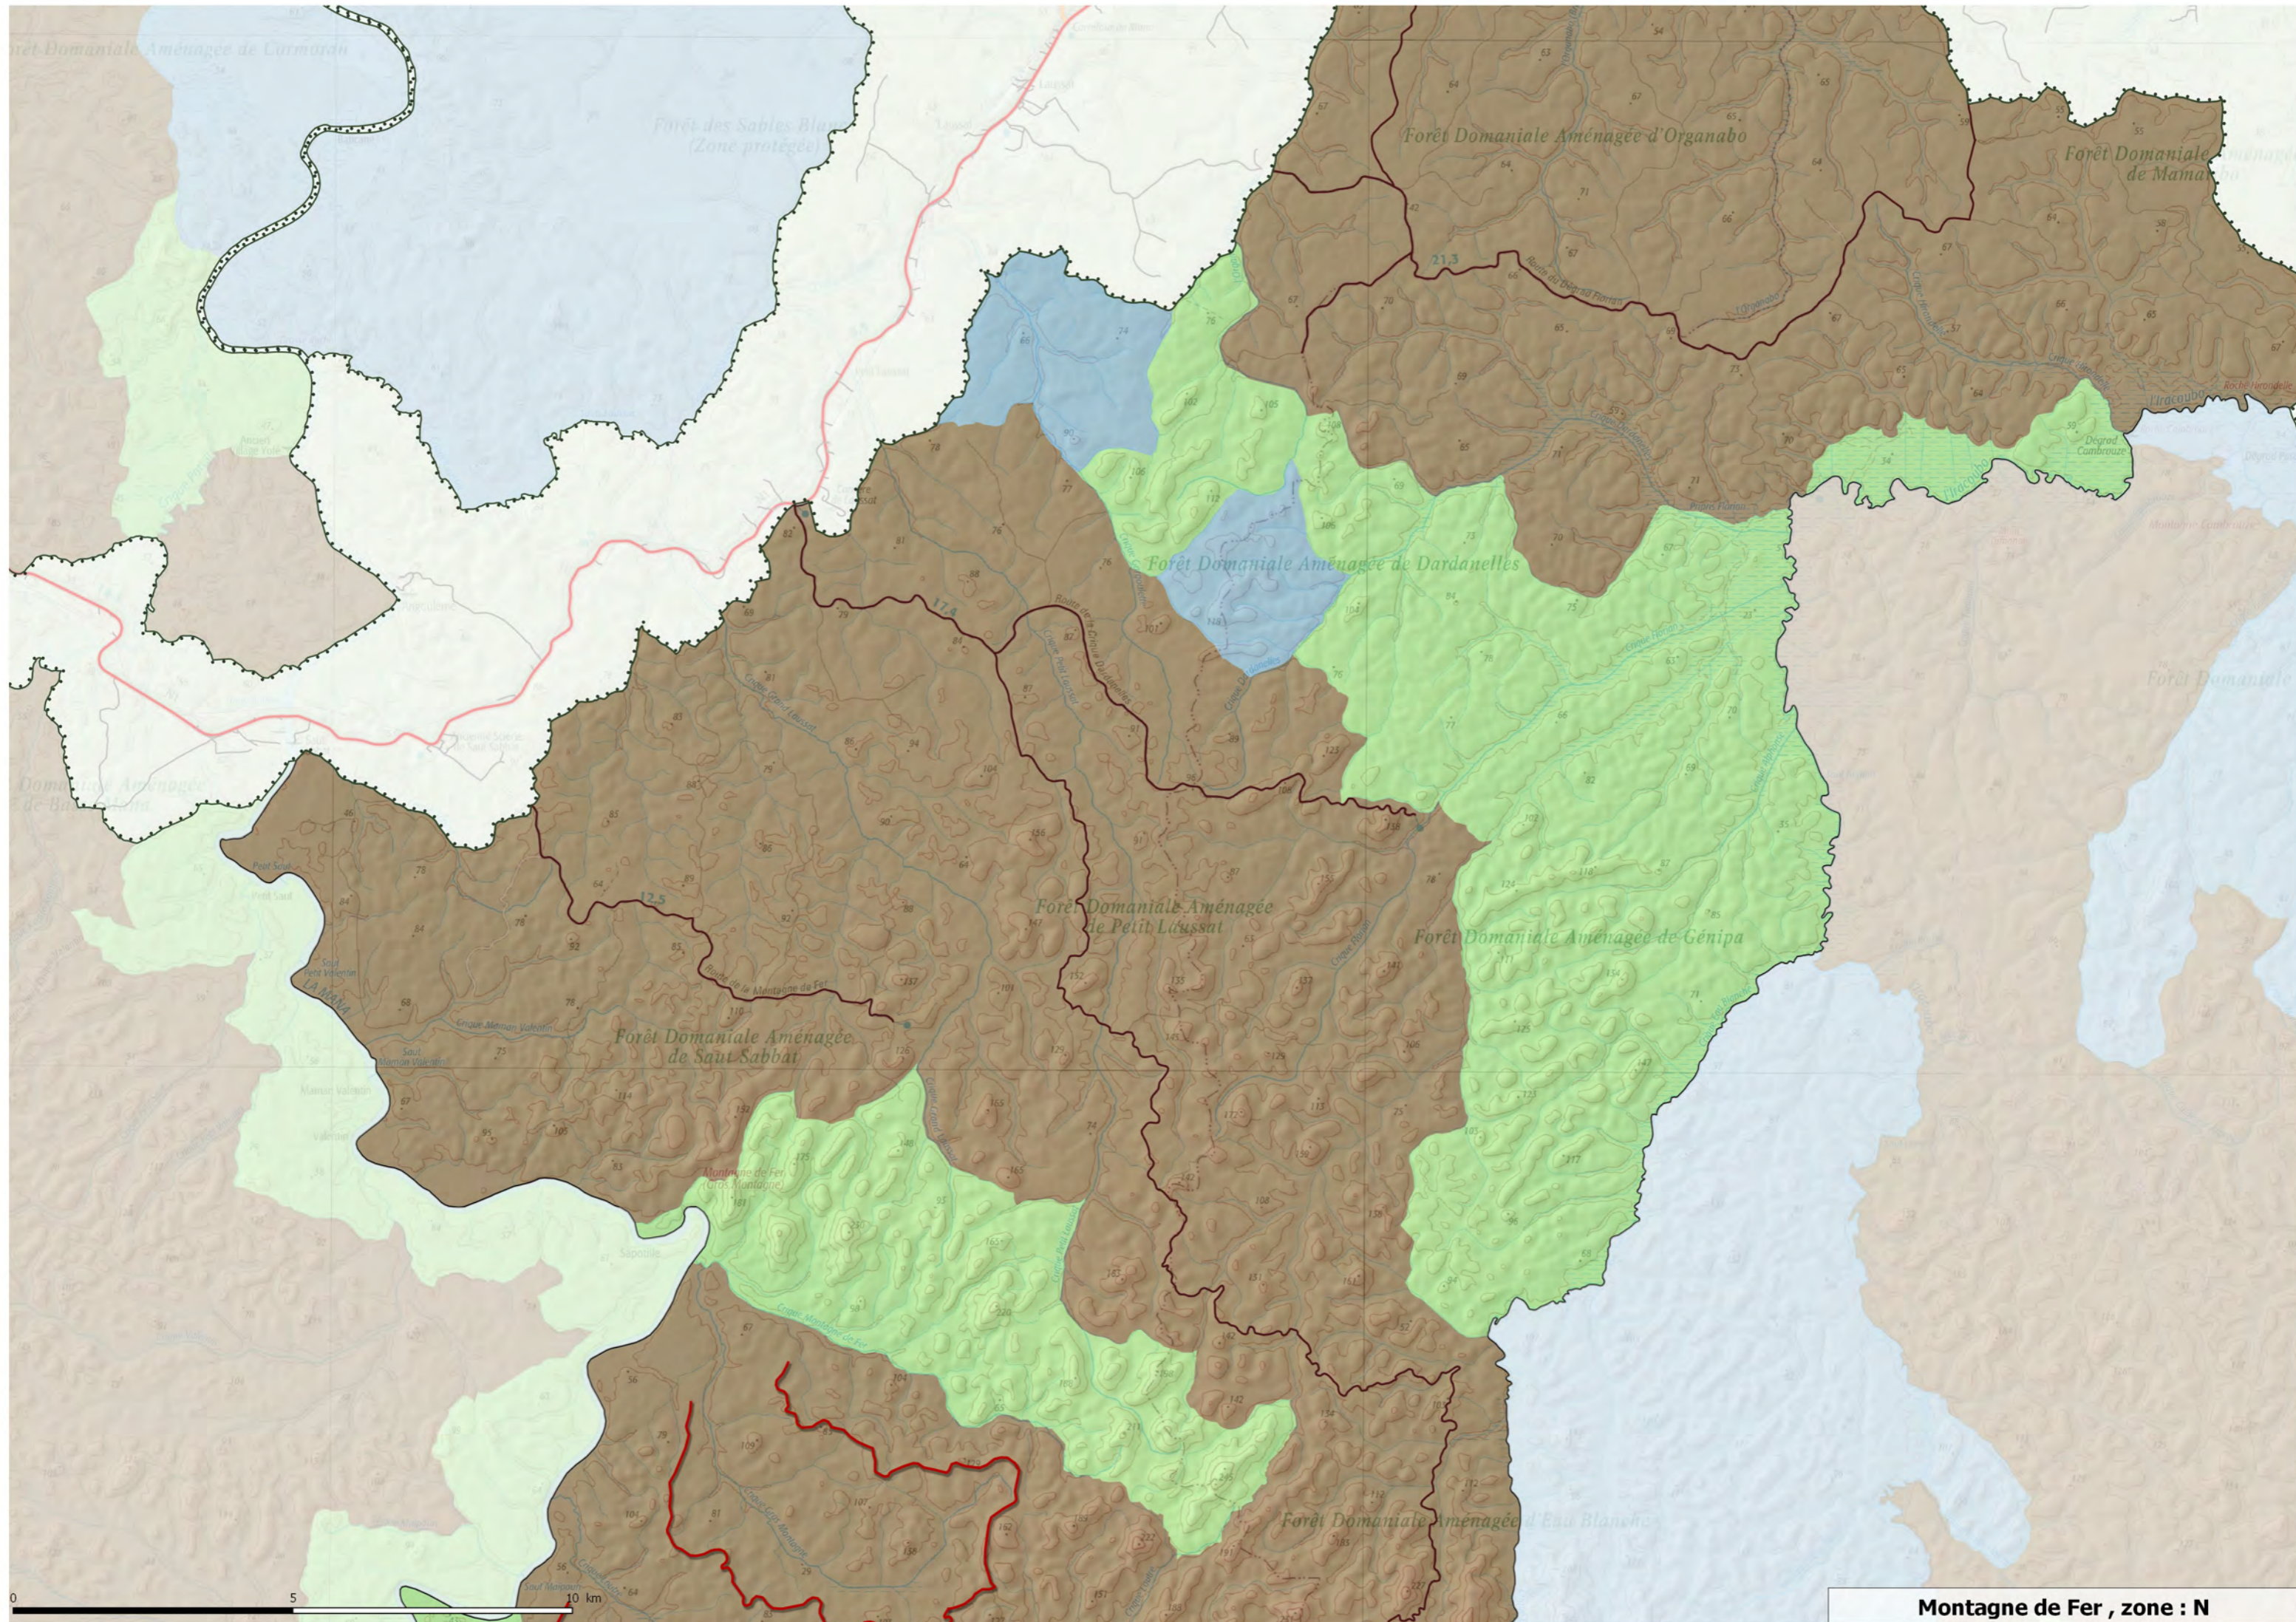

FORÊT DOMANIALE DE LA MONTAGNE DE FER

FORÊT DOMANIALE DE LA MONTAGNE DE FER

État initial et enjeux

FORÊT DOMANIALE DE LA MONTAGNE DE FER

Aménagement forestier

AWALA-YALIMAPO

IMANA

PARC NATUREL REGIONAL
Secteur St-Laurent

Montagne de Fer , zone : N

AWALA-YALIMAPO

MANA

IRACOUBO

N

S

SAINT-ELIE

0 5 10 km

IRACOUBO

SAINT-ELIE

0 5 10 km

N

S

Montagne de Fer , zone : N

Montagne de Fer , zone : S

AWALA-YALIMAPO

MANA

PARC NATUREL RÉGIONAL DE GUYANE
Secteur St-Laurent-d-Maroni

IRACOUBO

N

S

SAINT-ELIE

0 5 10 km

Montagne de Fer , zone : S