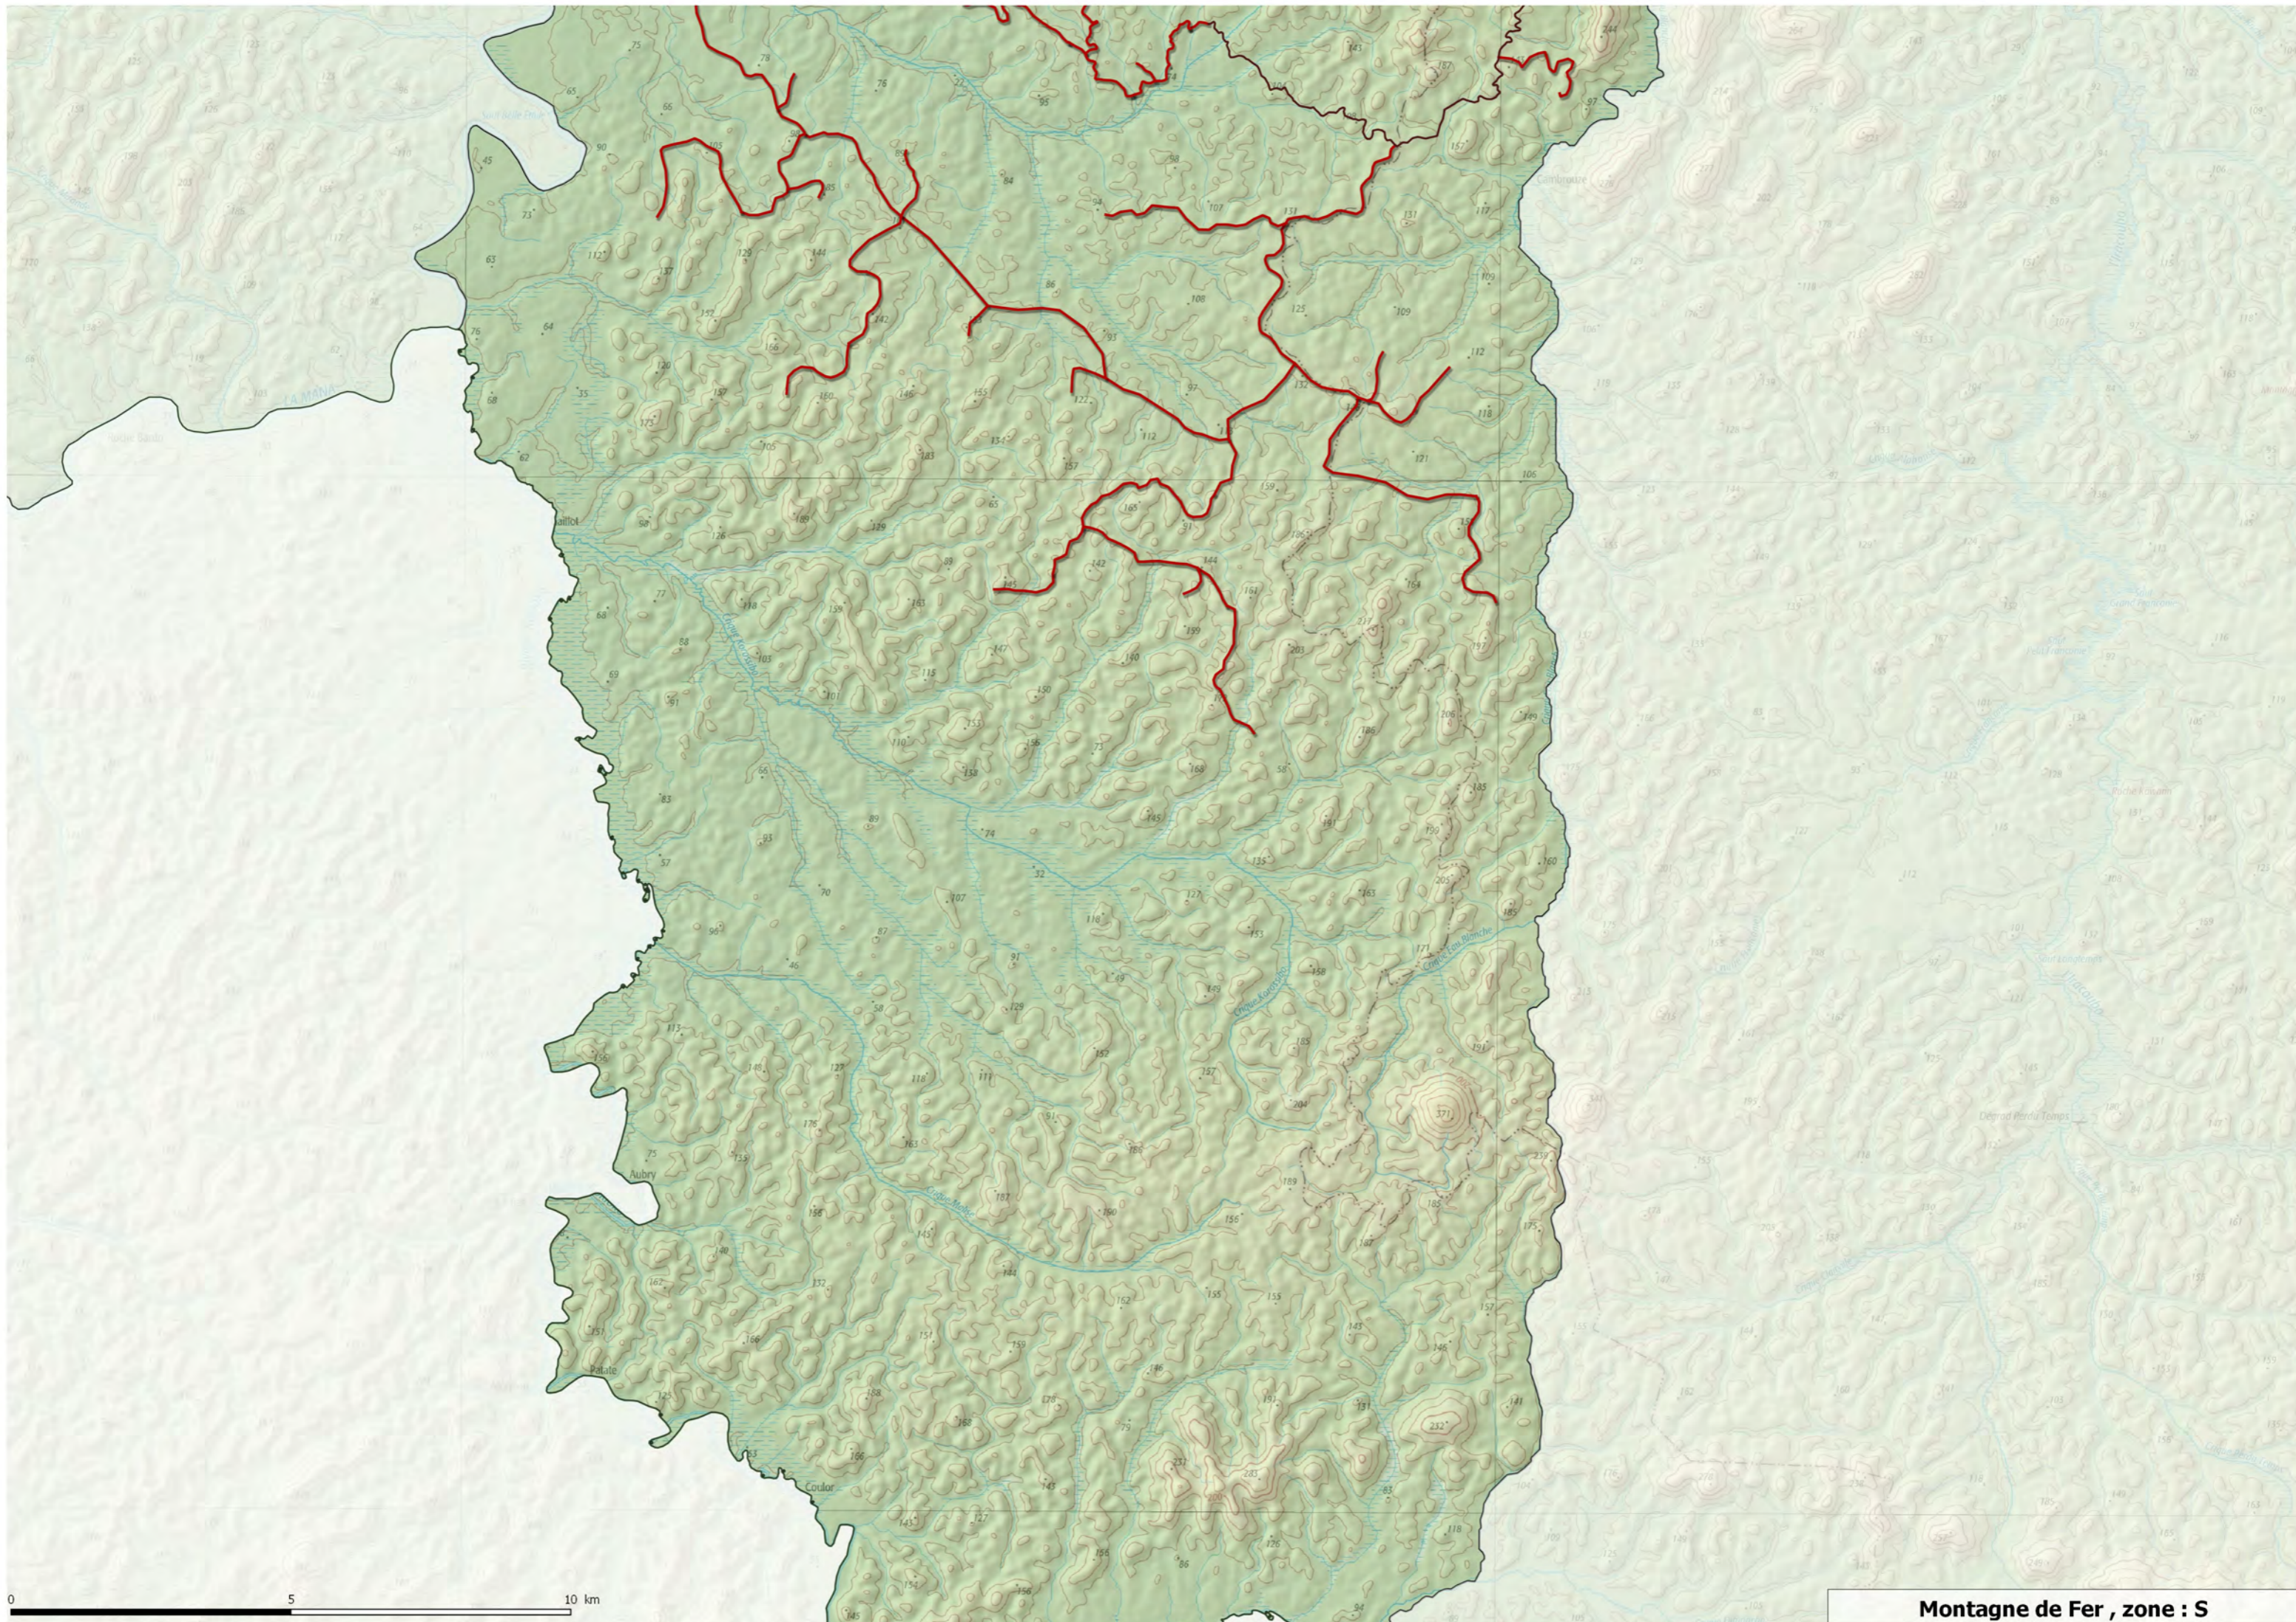

S

SAINT-ELIE

0 5 10 km

Montagne de Fer , zone : N

Montagne de Fer , zone : S

AWALA-YALIMAPO

MANA

IRACOUBO

N

S

SAINT-ELIE

0 5 10 km

Montagne de Fer , zone : N

Montagne de Fer, zone : S

AWALA-YALIMAPO

MANA

IRACOUBO

SAINT-ELIE

0 5 10 km

N

S

Montagne de Fer , zone : N

Montagne de Fer , zone : S

AWALA-YALIMAPO

MANA

PARC NATUREL RÉGIONAL DE GUYANE
Secteur St-Laurent-d-Maroni

IRACOUBO

N

S

SAINT-ELIE

0 5 10 km

Montagne de Fer , zone : S