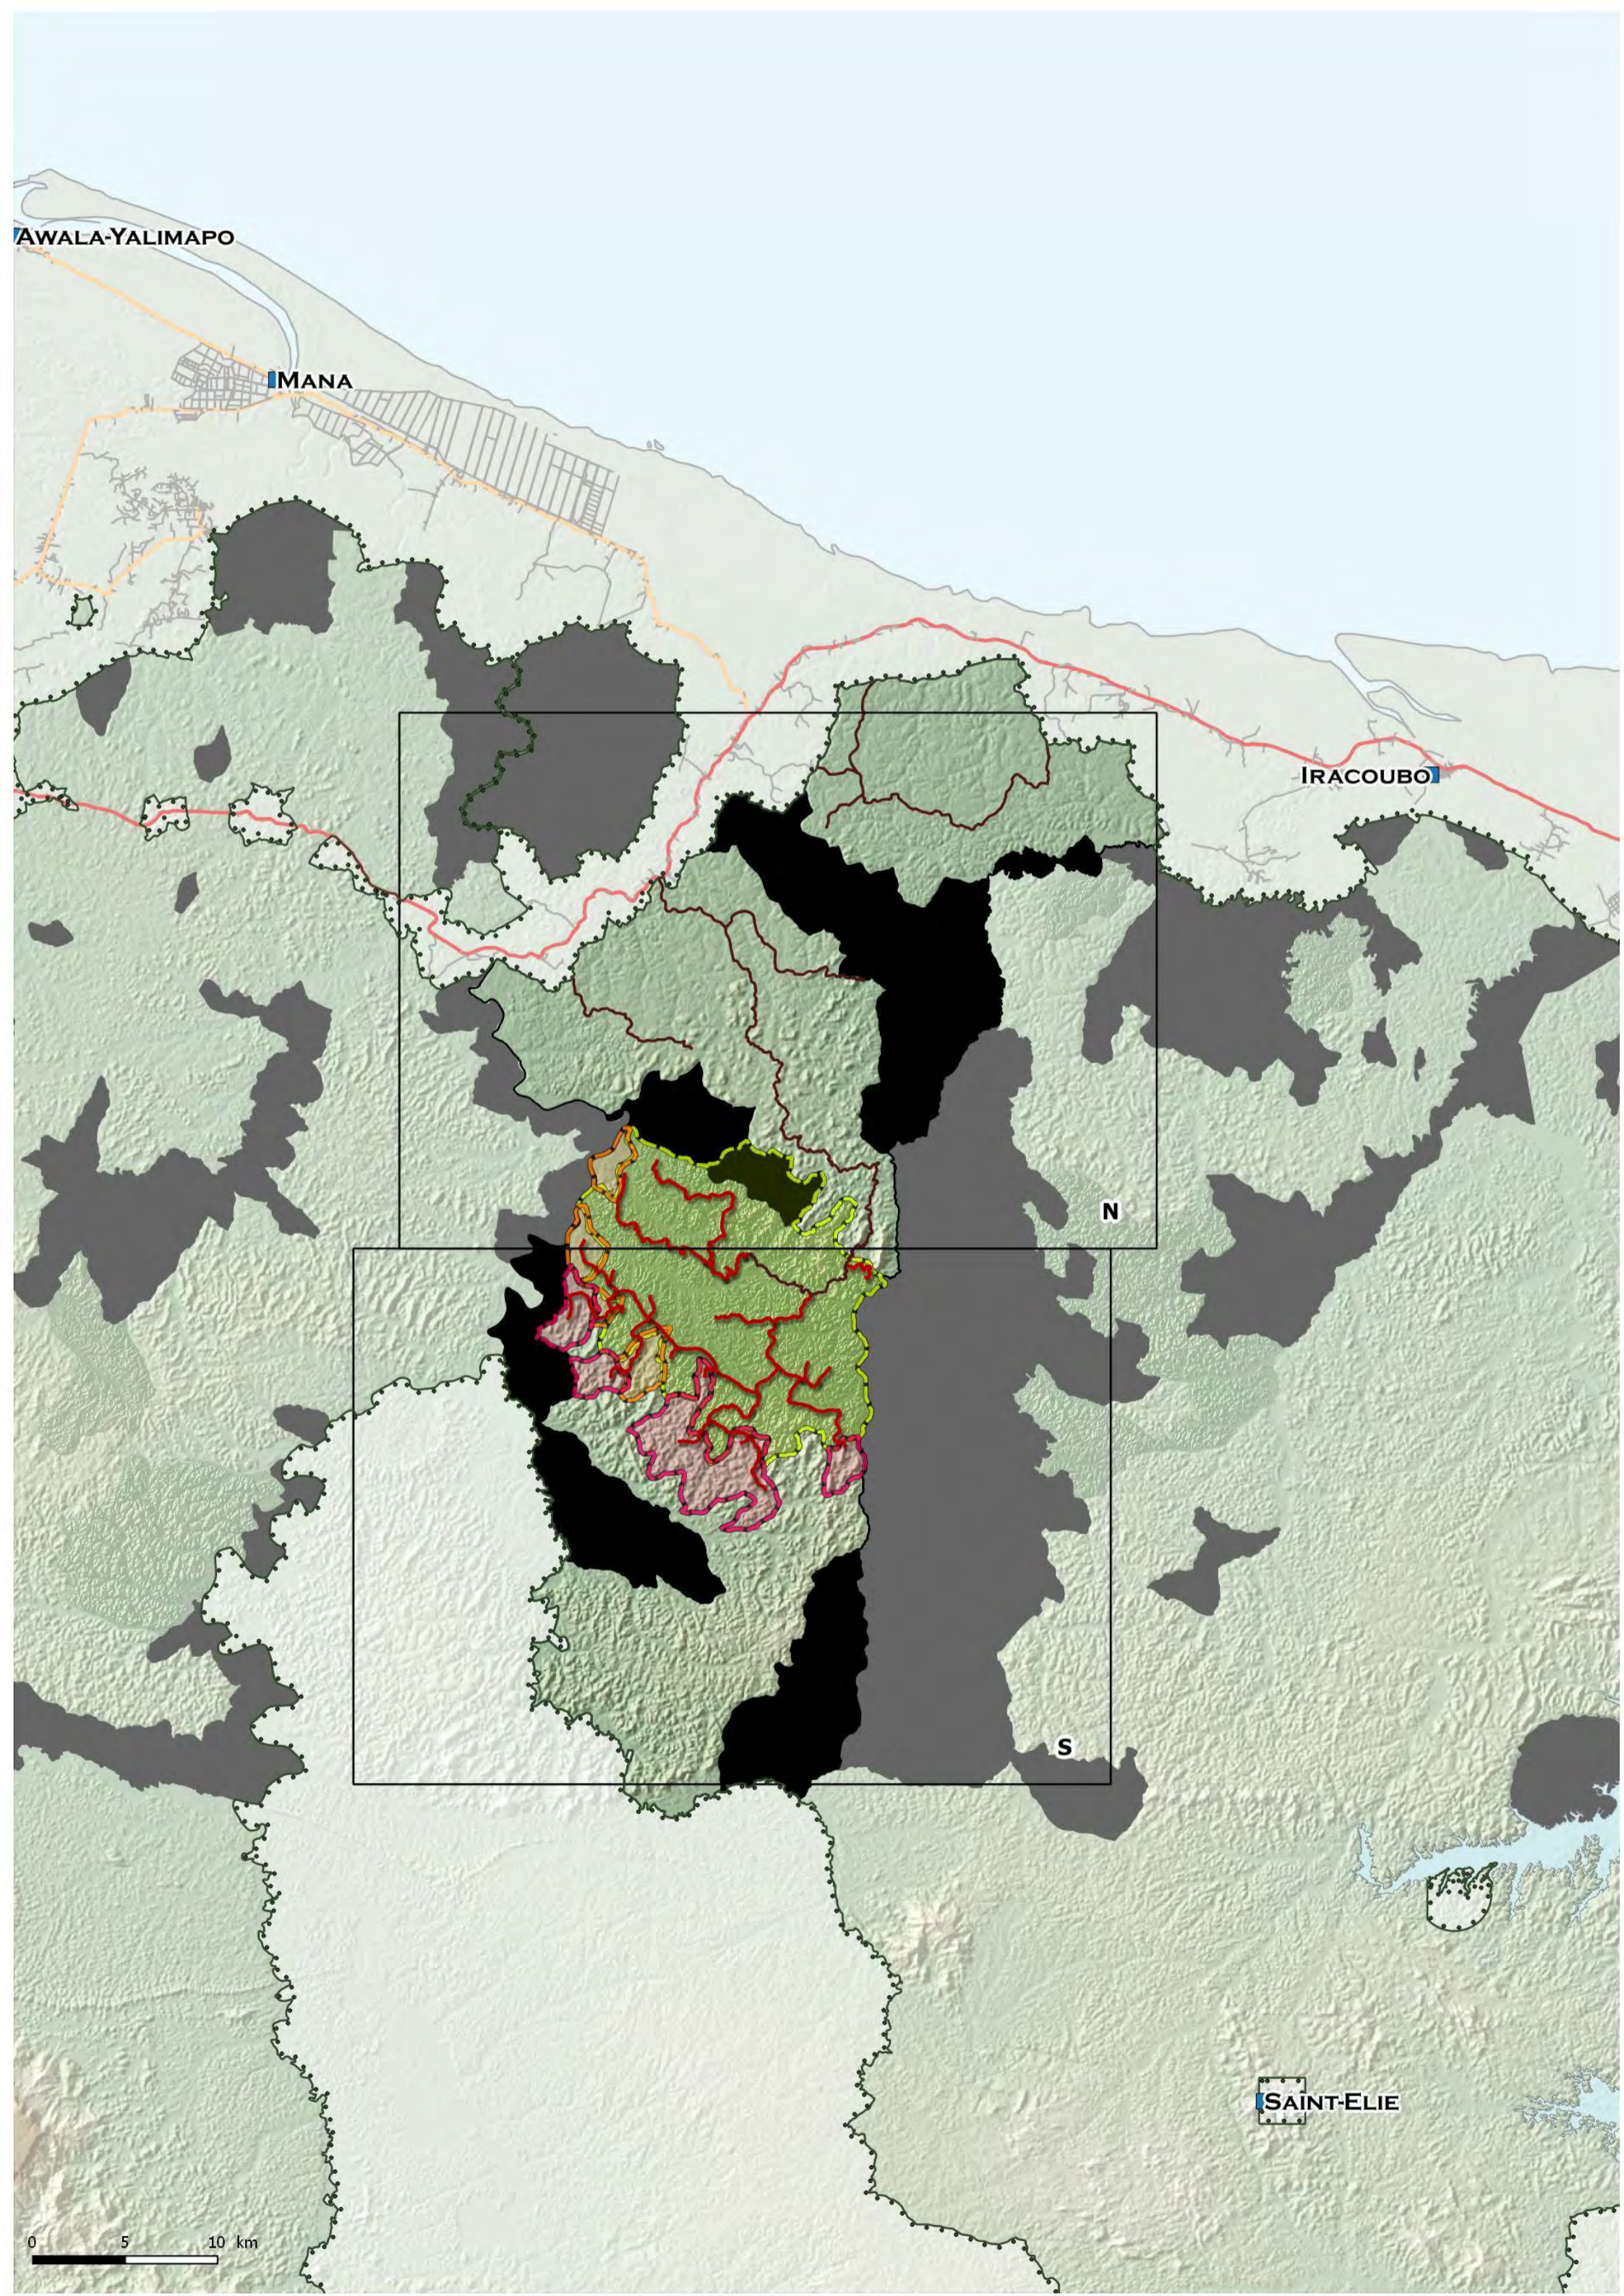

Montagne de Fer , zone : N

AWALA-YALIMAPO

MANA

IRACOUBO

N

S

SAINT-ELIE

0 5 10 km

IRACOUBO

SAINT-ELIE

0 5 10 km

N

S

Montagne de Fer , zone : N

Montagne de Fer , zone : S

AWALA-YALIMAPO

MANA

PARC NATUREL RÉGIONAL DE GUYANE
Secteur St-Laurent-d-Maroni

IRACOUBO

N

S

SAINT-ELIE

0 5 10 km

Montagne de Fer , zone : S

SAINT-ELIE

0 5 10 km

Montagne de Fer , zone : N

Montagne de Fer , zone : S