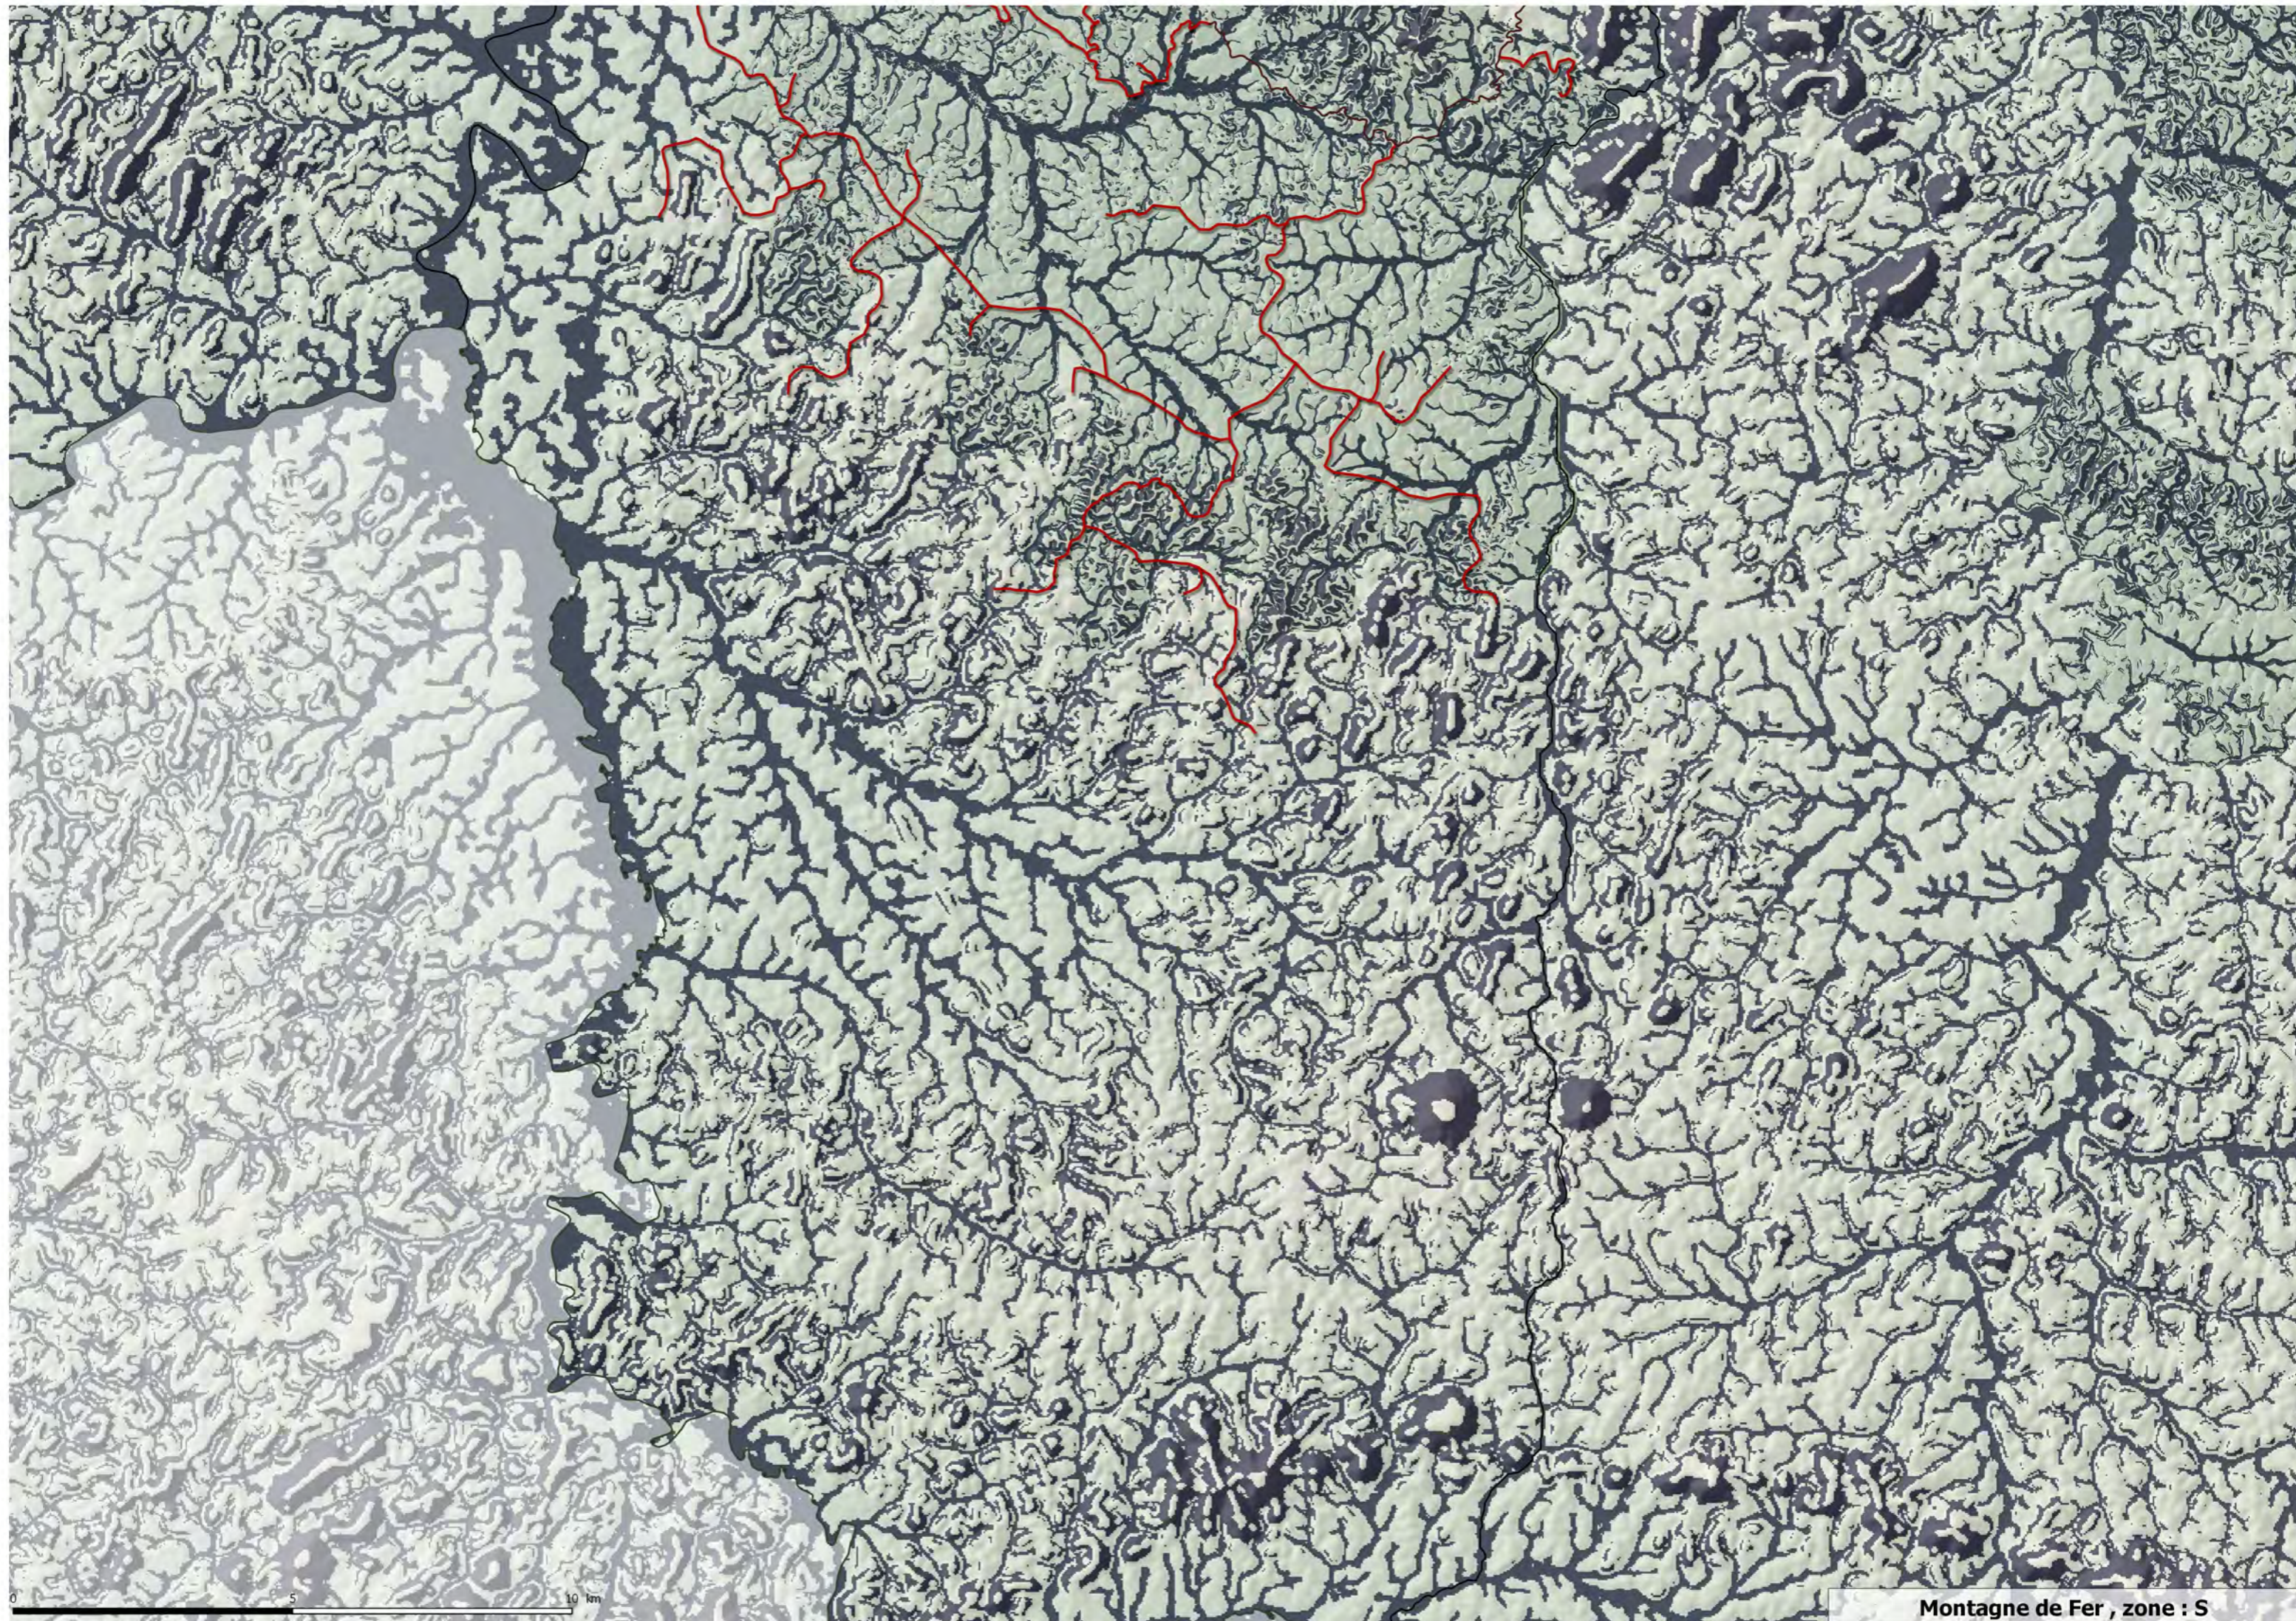

Montagne de Fer , zone : N

AWALA-YALIMAPO

MANA

IRACOUBO

N

S

SAINT-ELIE

0 5 10 km

Montagne de Fer , zone : N

Montagne de Fer , zone : S

AWALA-YALIMAPO

MANA

IRACOUBO

N

S

SAINT-ELIE

0 5 10 km

Montagne de Fer , zone : N

Montagne de Fer , zone : S

AWALA-YALIMAPO

MANA

PARC NATUREL RÉGIONAL
Secteur St-Laurent-d

IRACOUBO

N