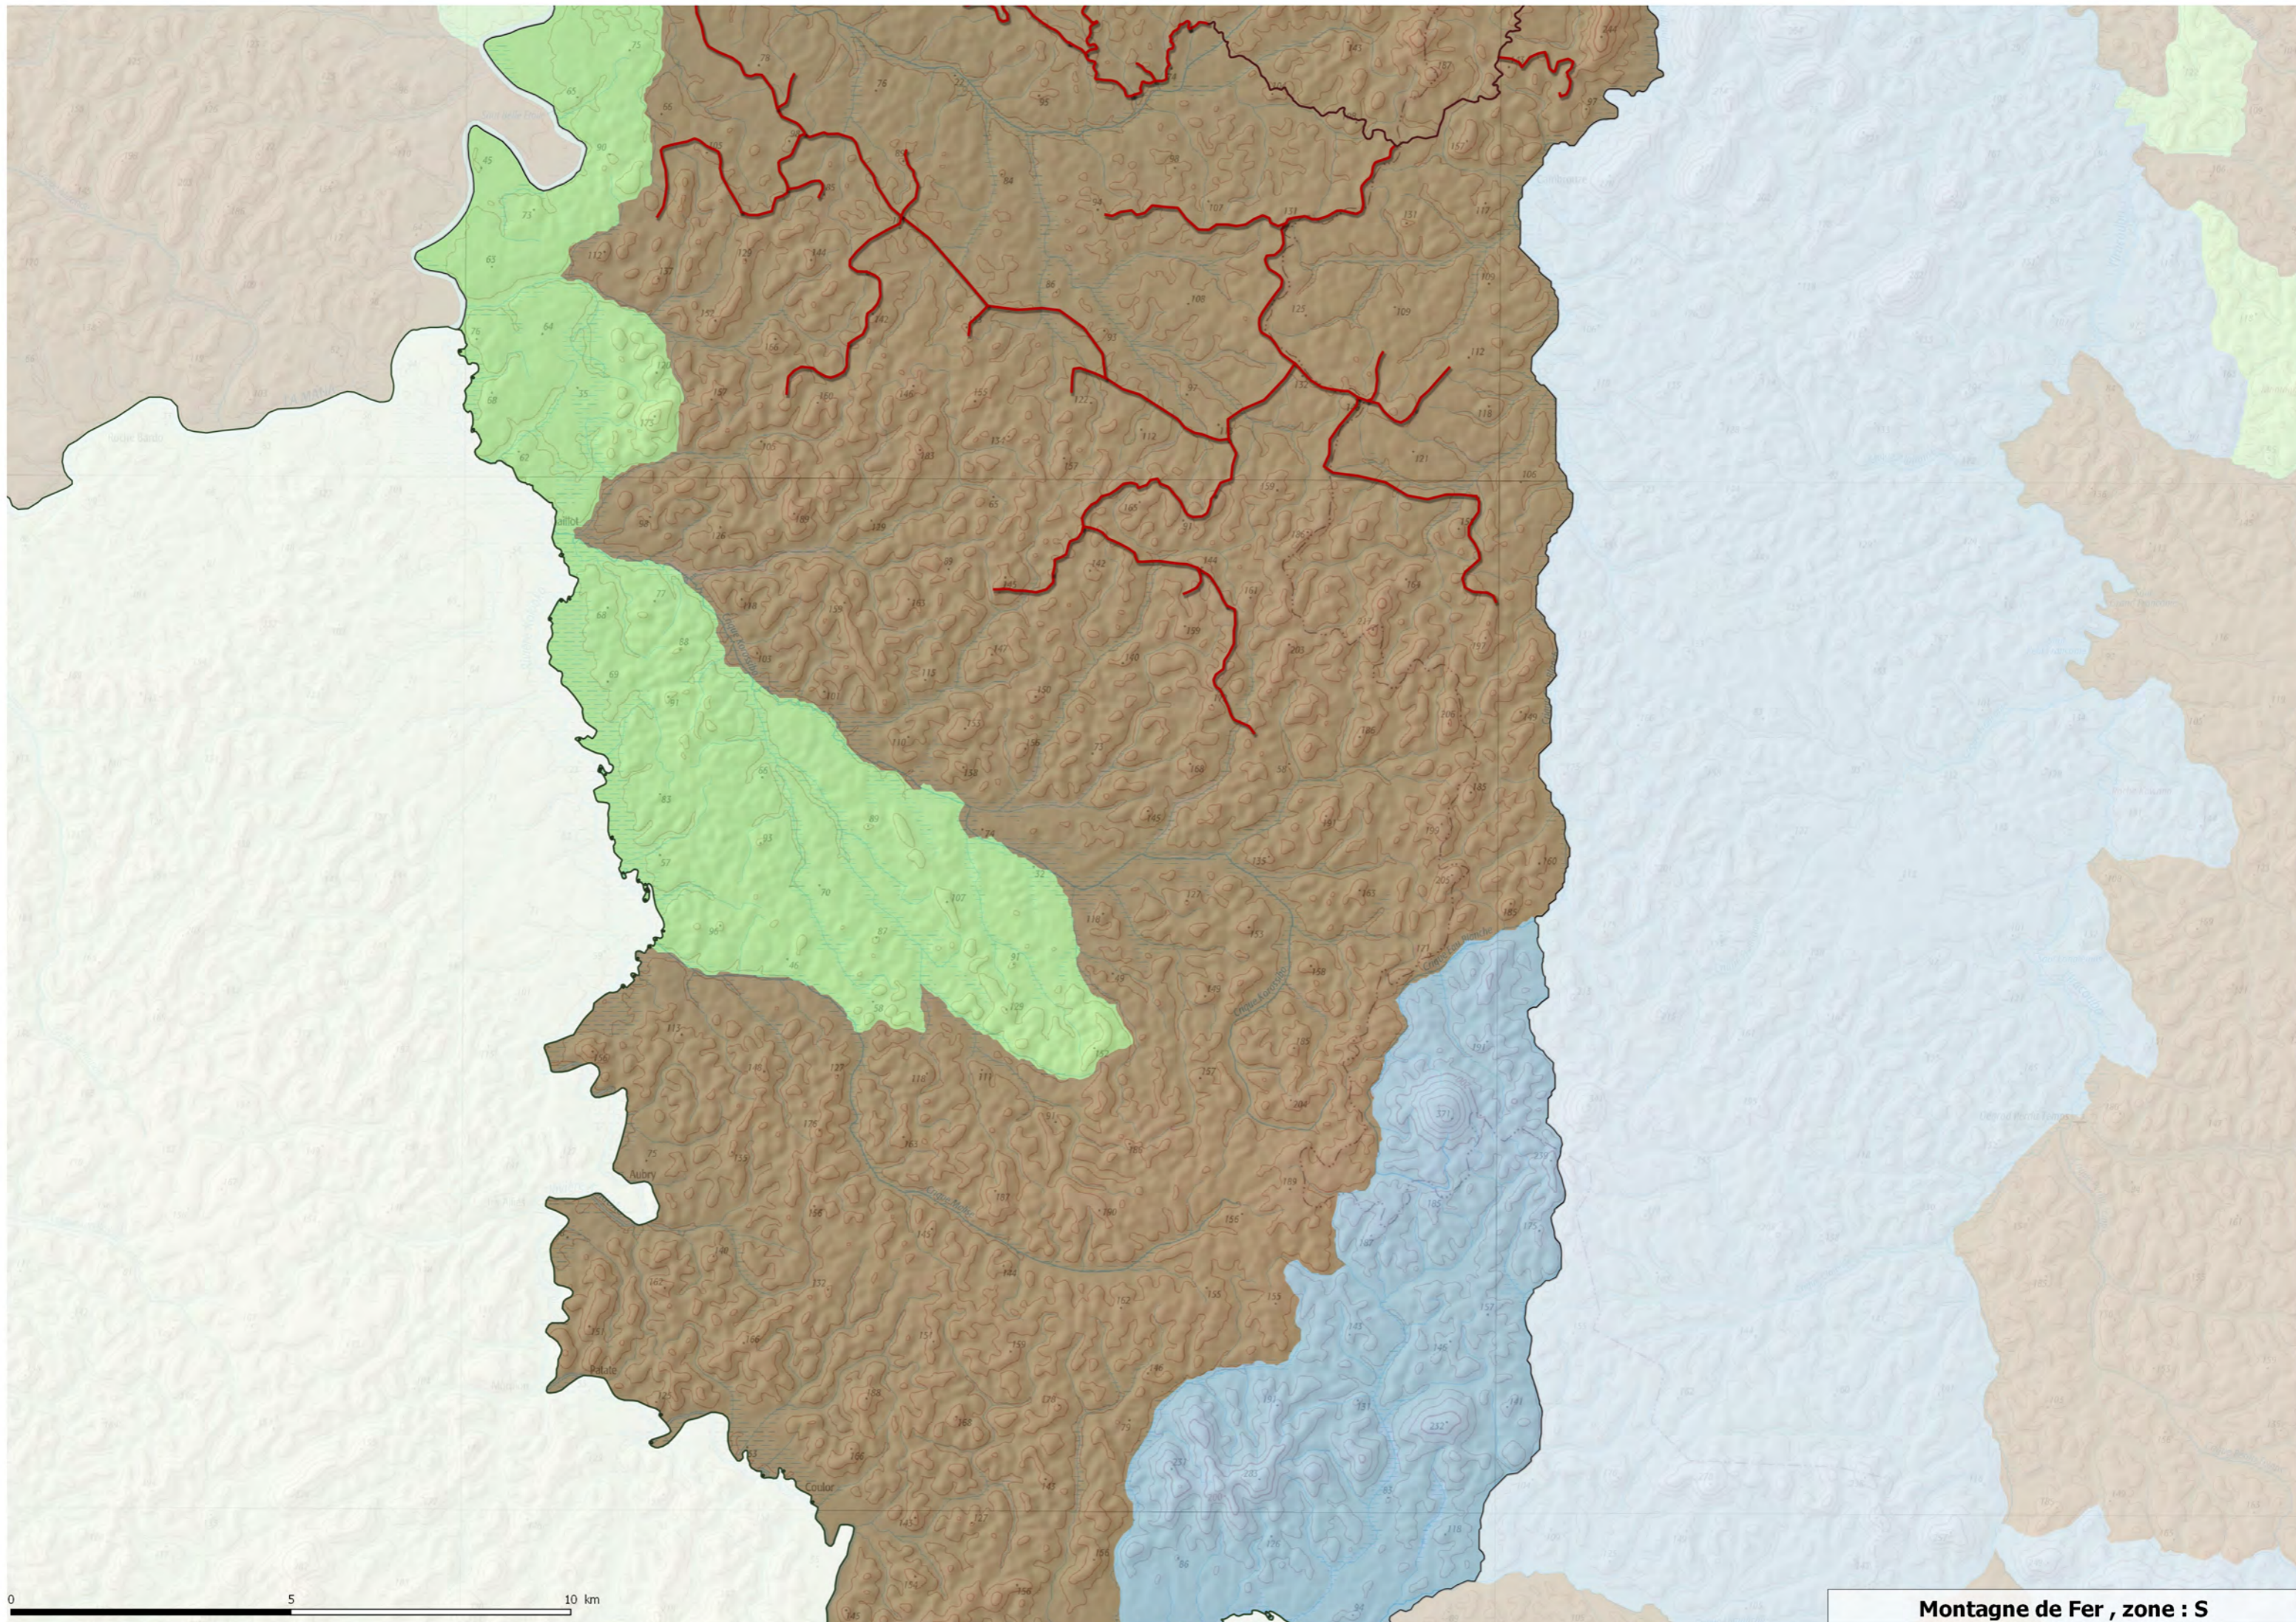

IRACOUBO

SAINT-ELIE

0 5 10 km

N

S

Montagne de Fer , zone : N

Montagne de Fer , zone : S

AWALA-YALIMAPO

MANA

PARC NATUREL RÉGIONAL DE GUYANE
Secteur St-Laurent-d-Maroni

IRACOUBO

N

S

SAINT-ELIE

0 5 10 km

Montagne de Fer , zone : S