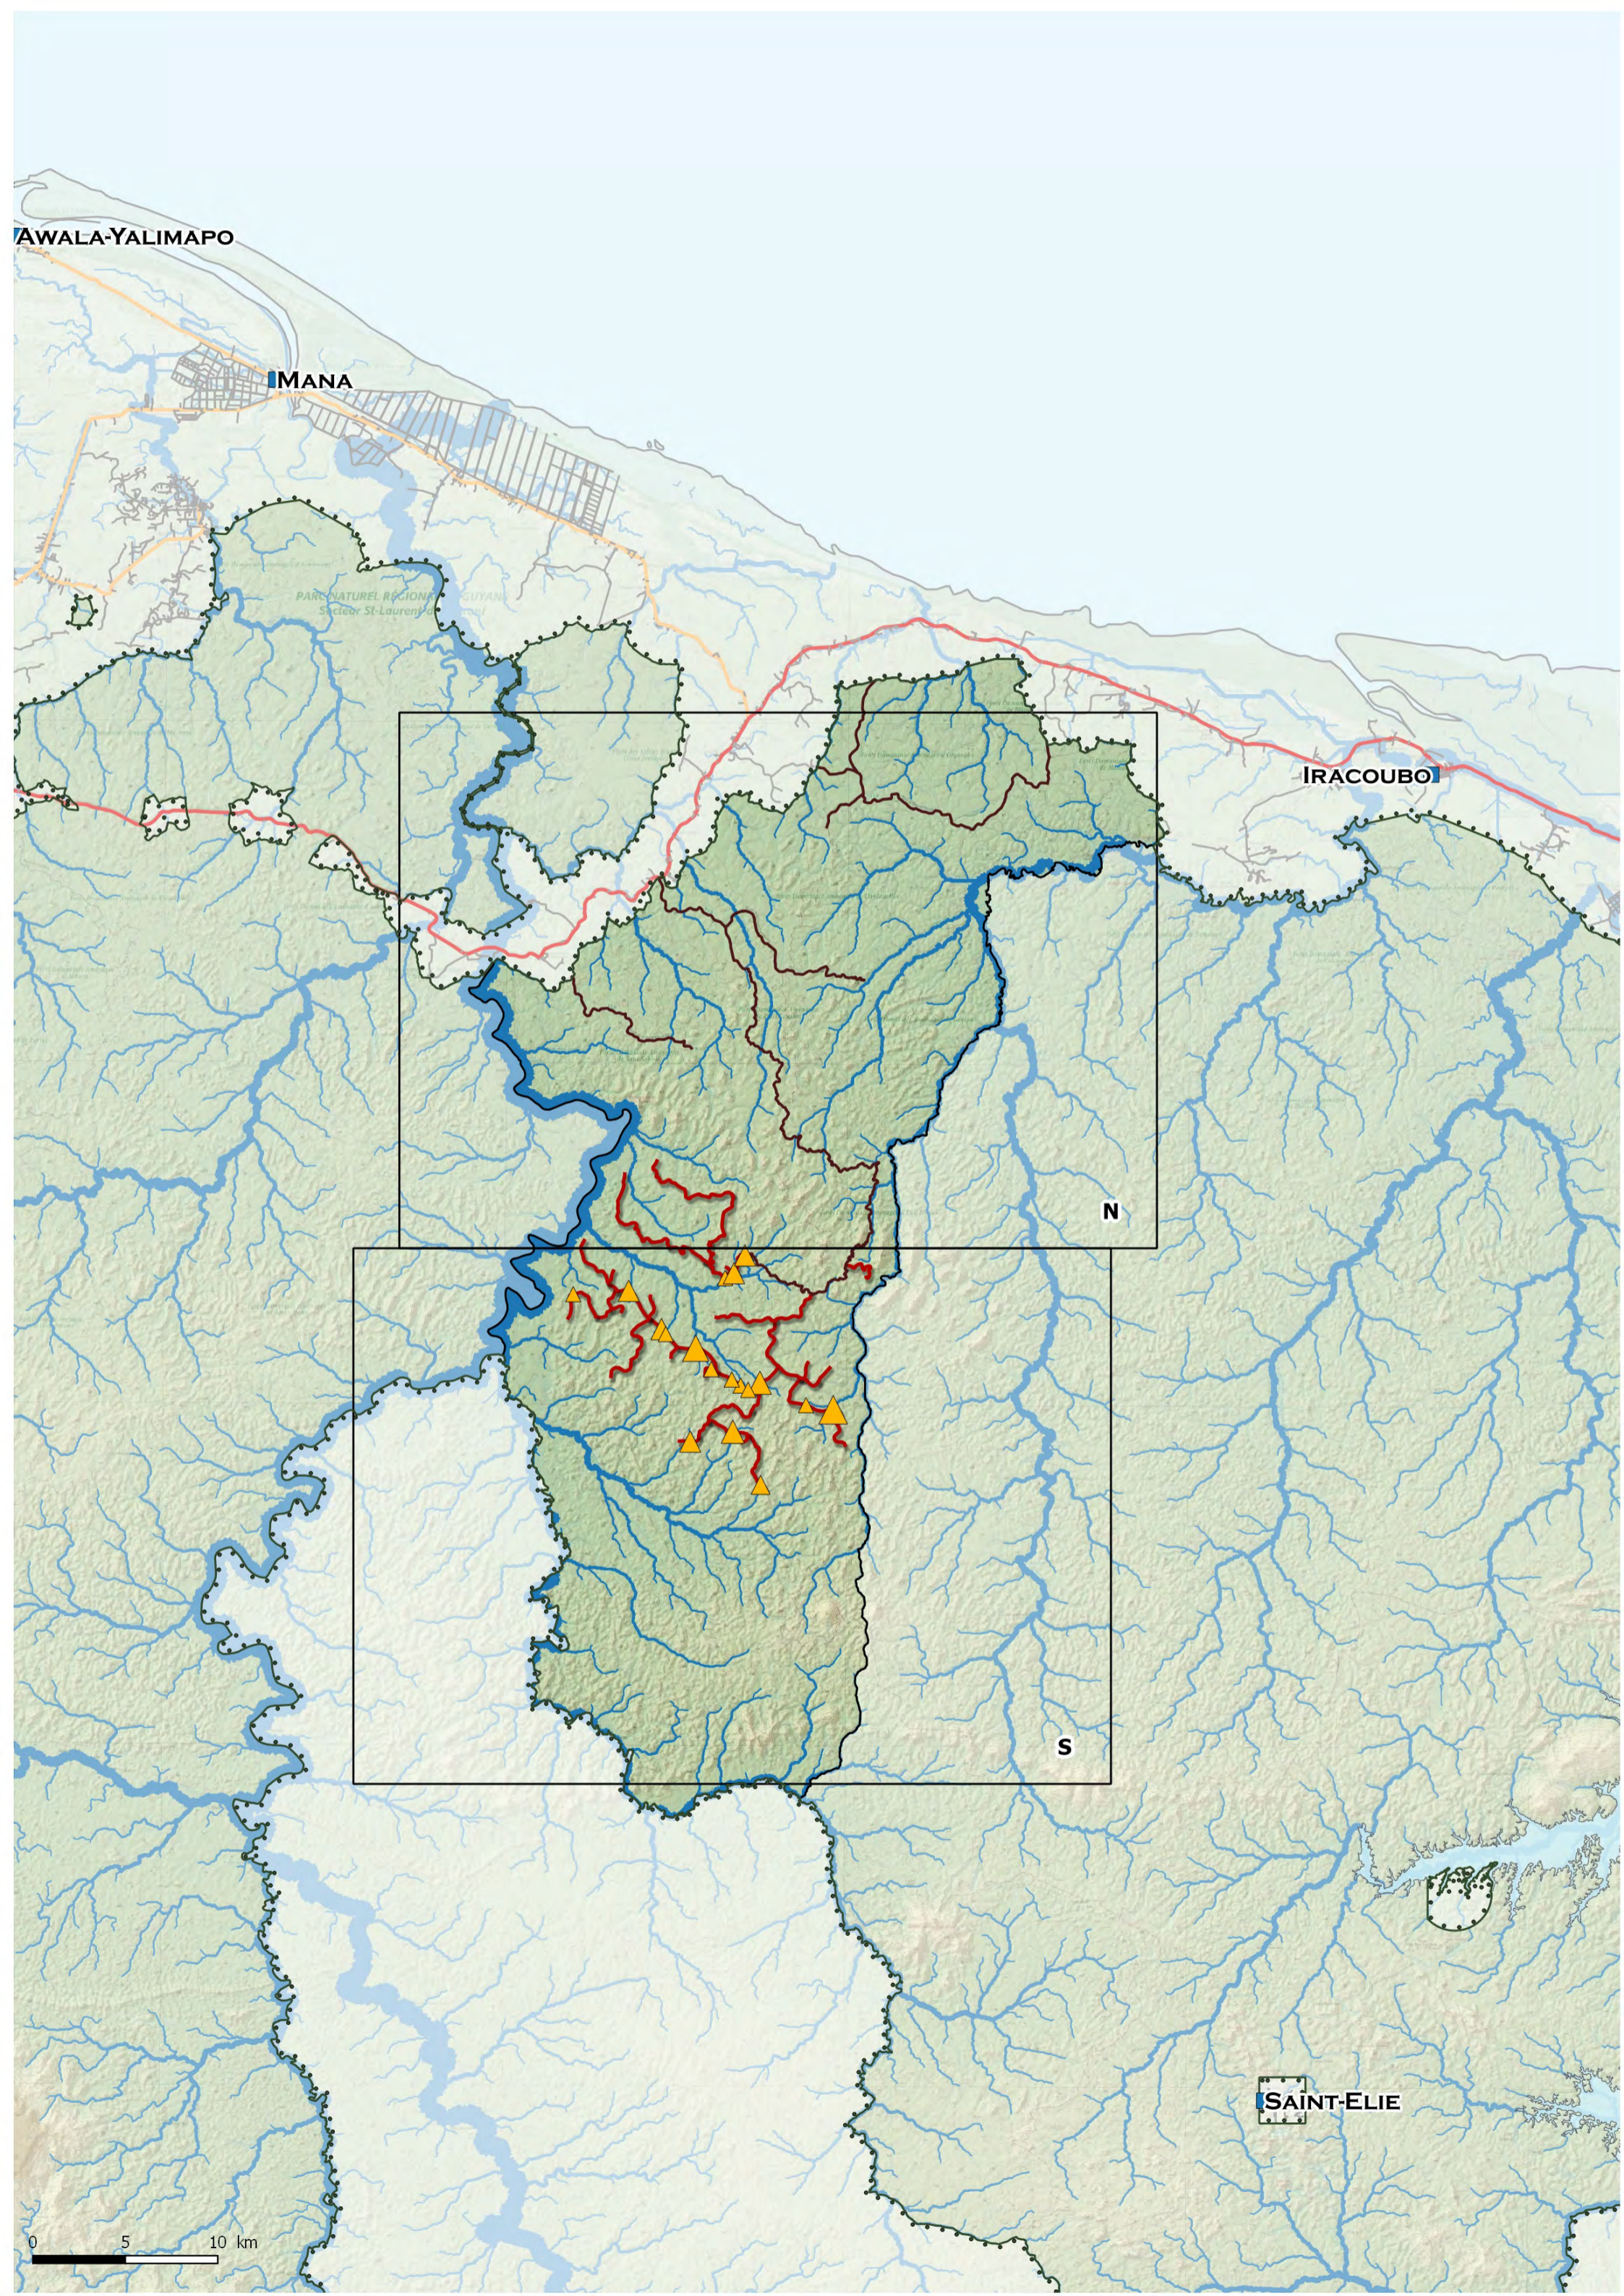

FORÊT DOMANIALE DE LA MONTAGNE DE FER

FORÊT DOMANIALE DE LA MONTAGNE DE FER

État initial et enjeux

FORÊT DOMANIALE DE LA MONTAGNE DE FER

Aménagement forestier

AWALA-YALIMAPO

IMANA

PARC NATUREL REGIONAL
Secteur St-Laurent

GUYANE

IRACOUBO

N

S

SAINT-ELIE

0 5 10 km

Montagne de Fer , zone : N

Montagne de Fer , zone : S

AWALA-YALIMAPO

MANA

PARC NATUREL RÉGIONAL DE GUYANE
Secteur St-Laurent-d'Oron

IRACOUBO

N

S

SAINT-ELIE

0 5 10 km

Montagne de Fer , zone : N

AWALA-YALIMAPO

MANA

IRACOUBO

N

S

SAINT-ELIE

0 5 10 km