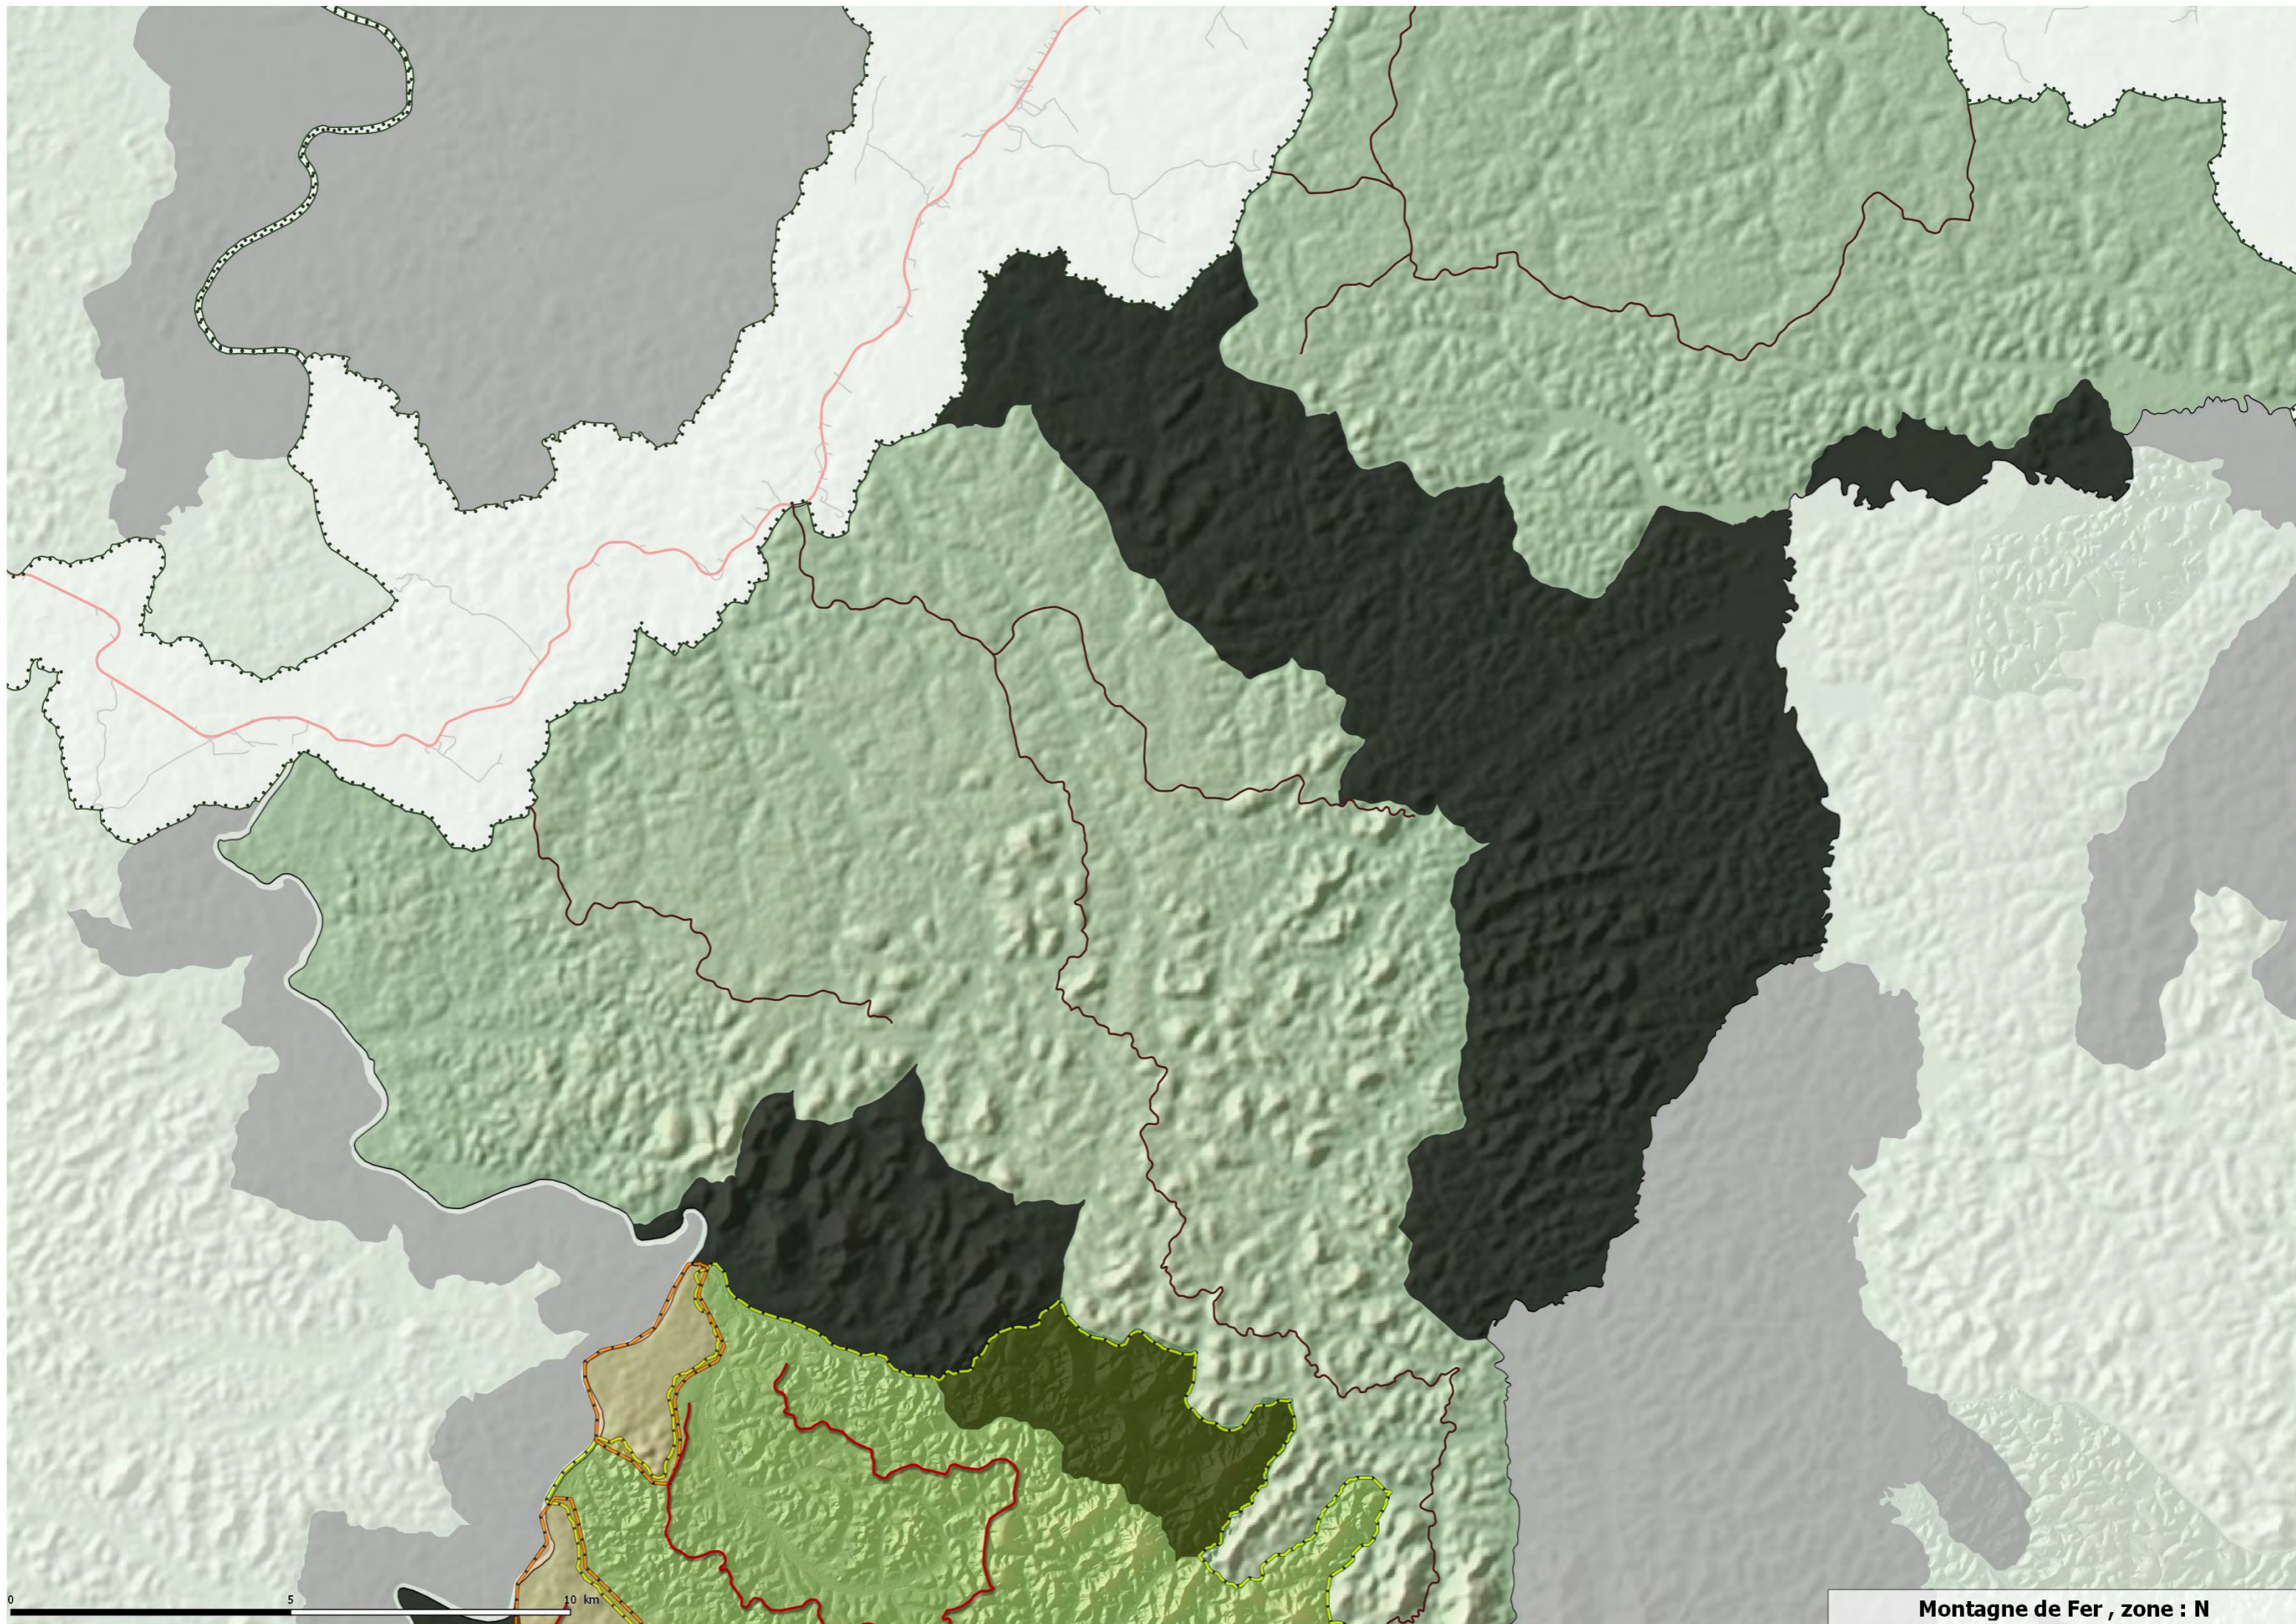

Montagne de Fer , zone : N