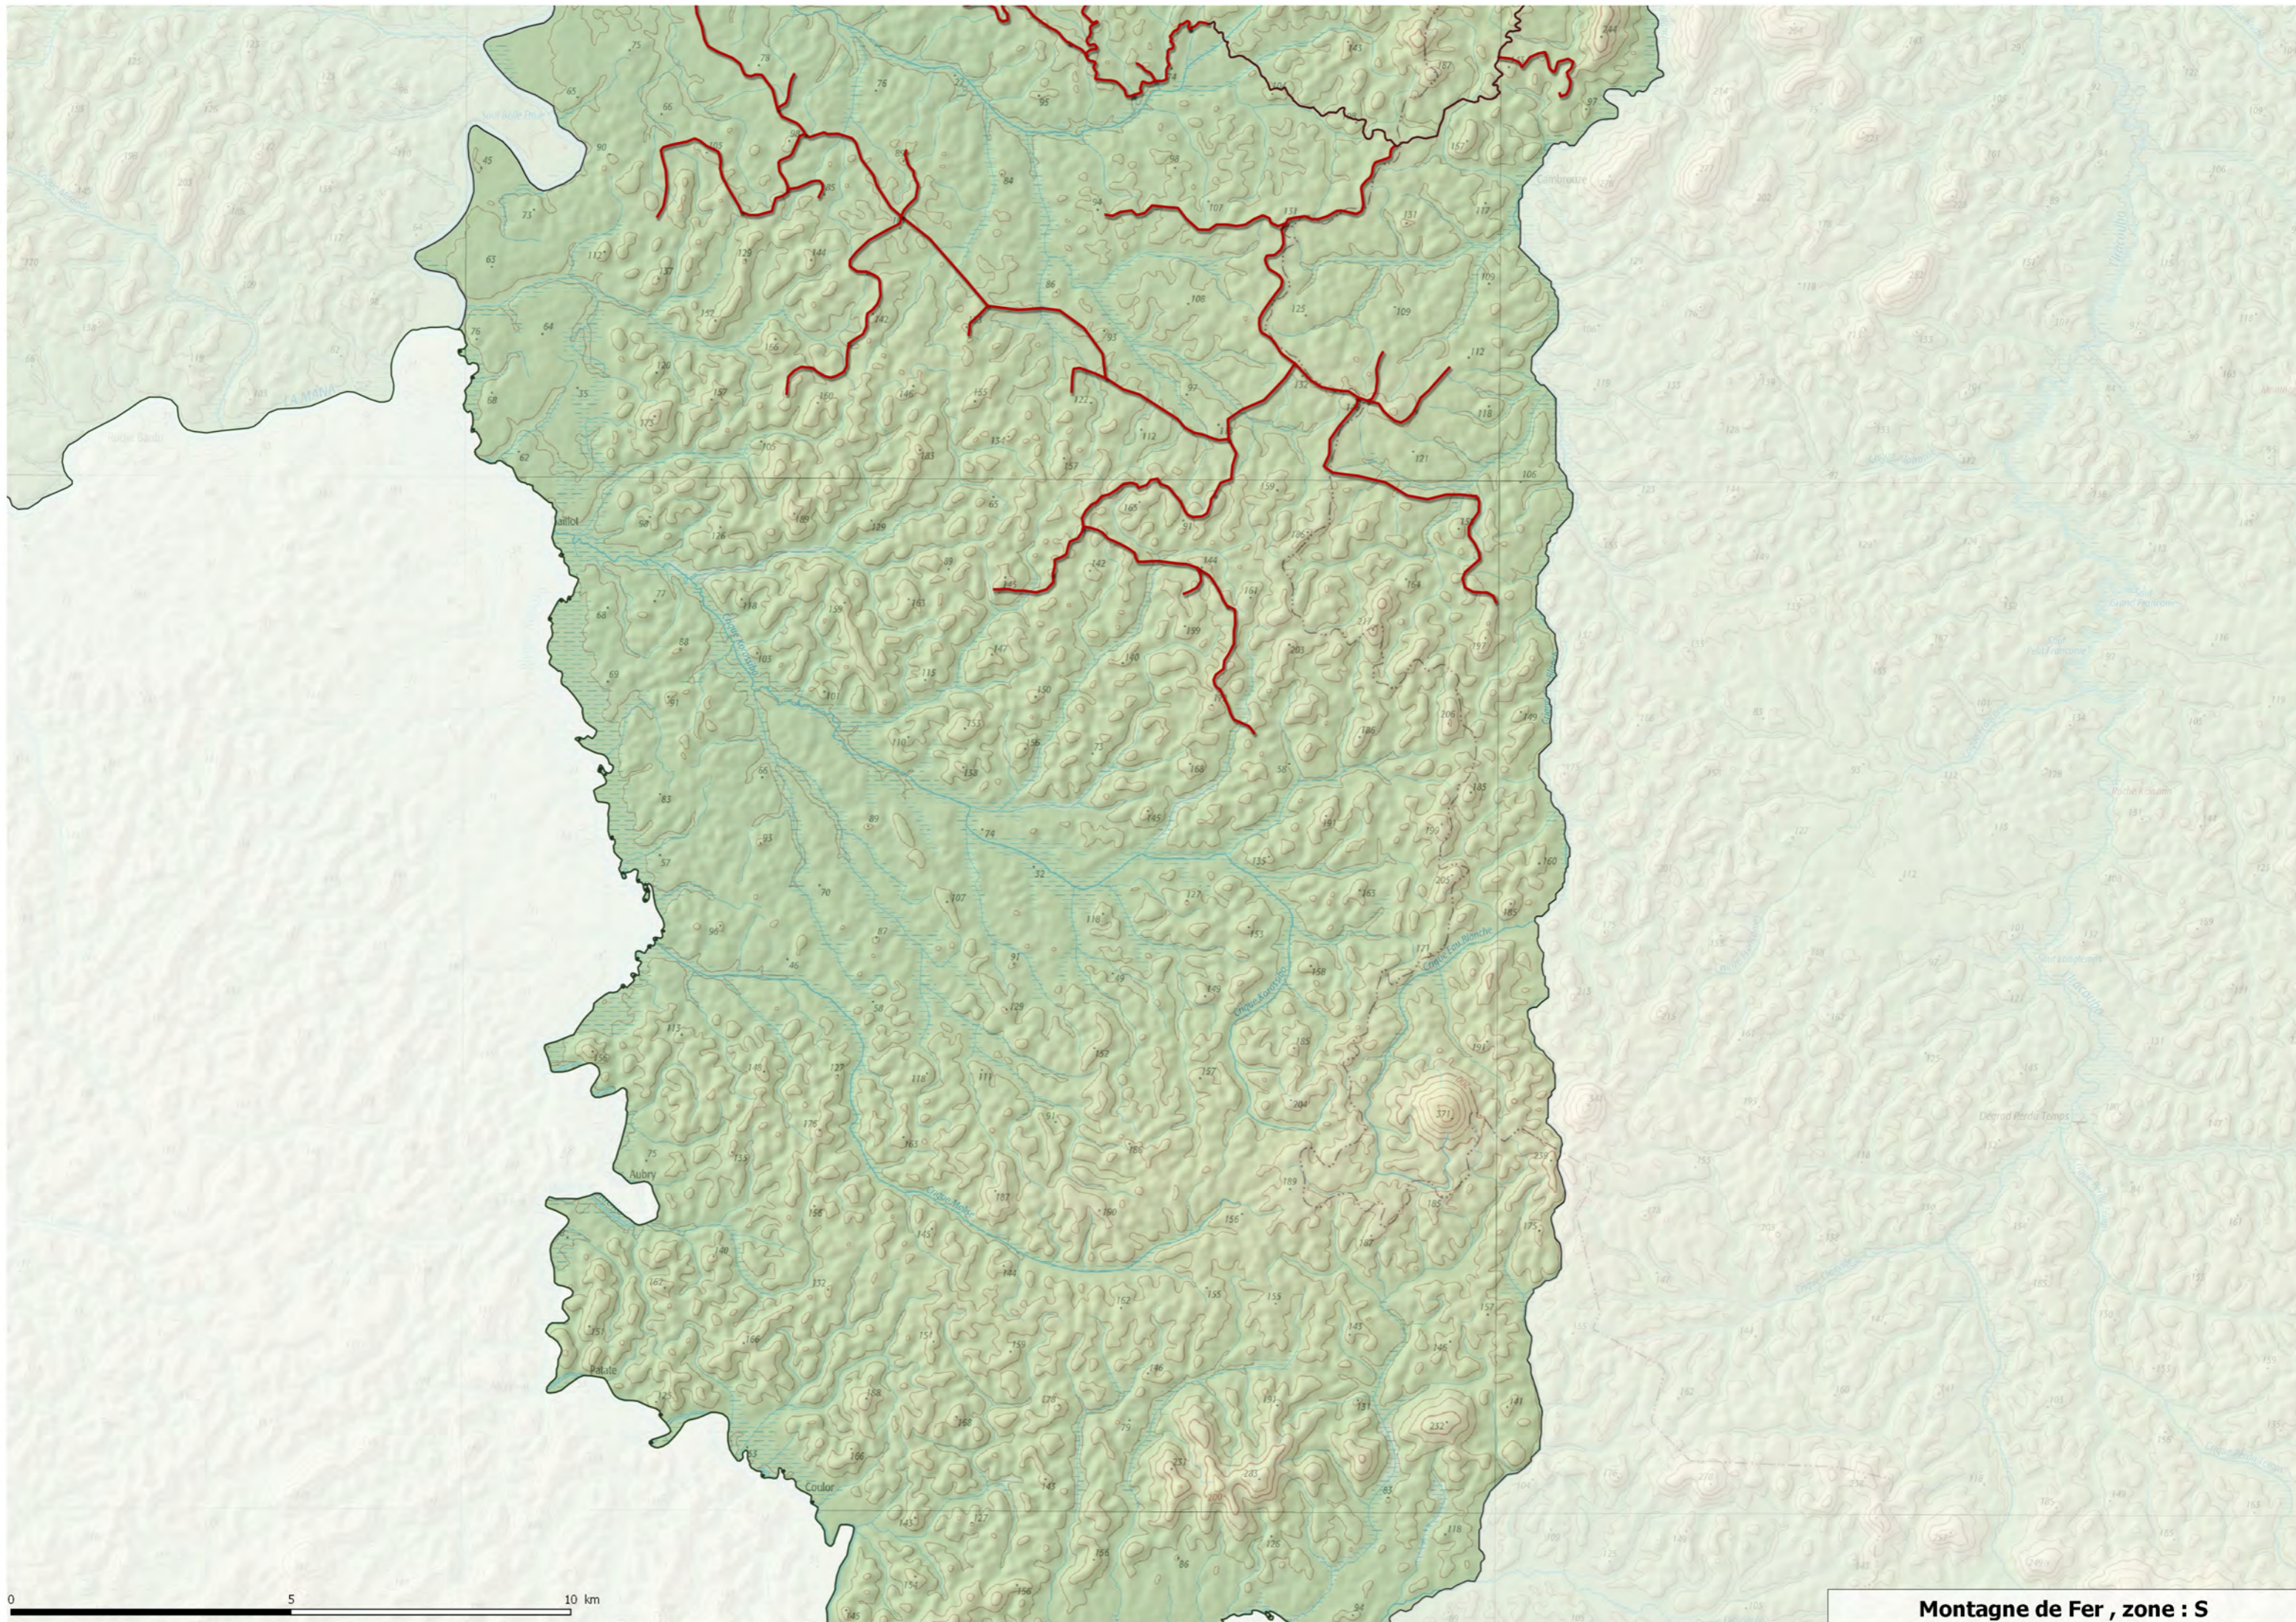

GUYANE

IRACOUBO

N

S

SAINT-ELIE

0 5 10 km

Montagne de Fer , zone : N

Montagne de Fer , zone : S

AWALA-YALIMAPO

MANA

PARC NATUREL RÉGIONAL DE GUYANE
Secteur St-Laurent-d'Oron

IRACOUBO

N

S

SAINT-ELIE

0 5 10 km

Montagne de Fer , zone : N

AWALA-YALIMAPO

MANA

IRACOUBO

N

S

SAINT-ELIE

0 5 10 km