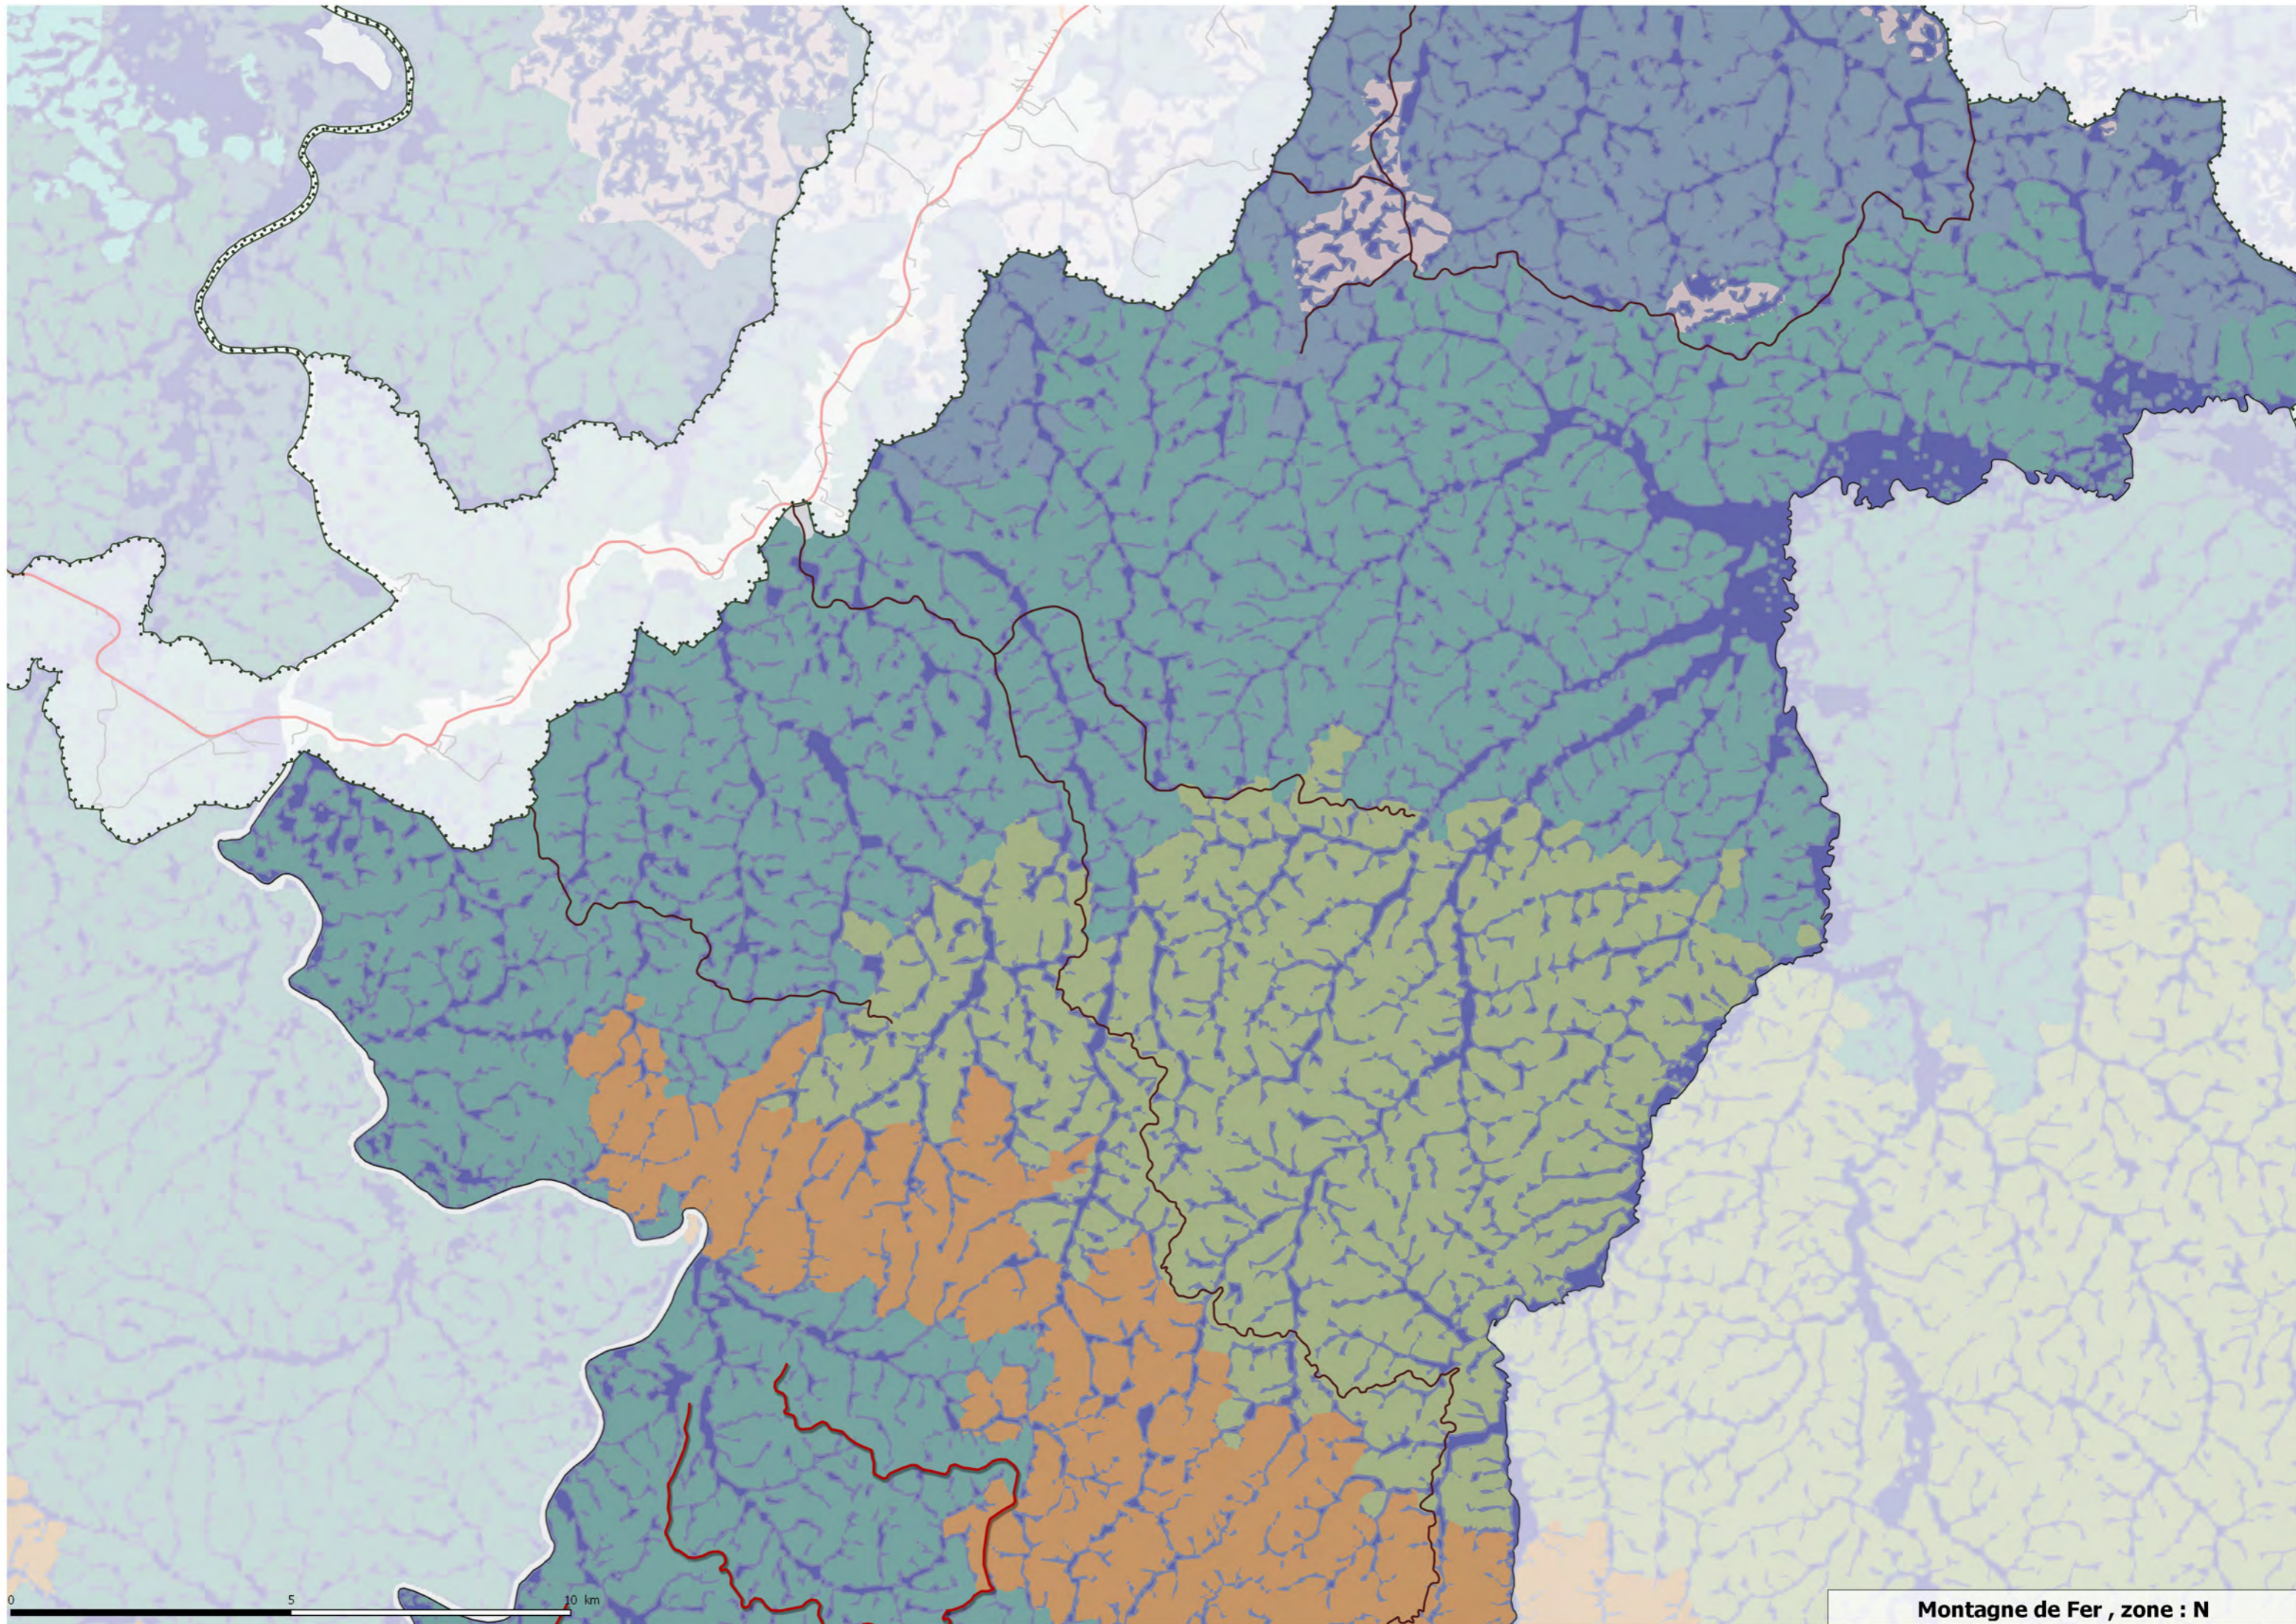

S

SAINT-ELIE

0 5 10 km

Montagne de Fer , zone : N

Montagne de Fer , zone : S

AWALA-YALIMAPO

MANA

IRACOUBO

N

S

SAINT-ELIE

0 5 10 km

Montagne de Fer , zone : N

Montagne de Fer, zone : S

AWALA-YALIMAPO

MANA

IRACOUBO

SAINT-ELIE

0 5 10 km

N

S

Montagne de Fer , zone : N

Montagne de Fer , zone : S

AWALA-YALIMAPO

MANA

PARC NATUREL RÉGIONAL DE GUYANE
Secteur St-Laurent-d-Maroni

IRACOUBO

N

S

SAINT-ELIE

0 5 10 km

Montagne de Fer , zone : S