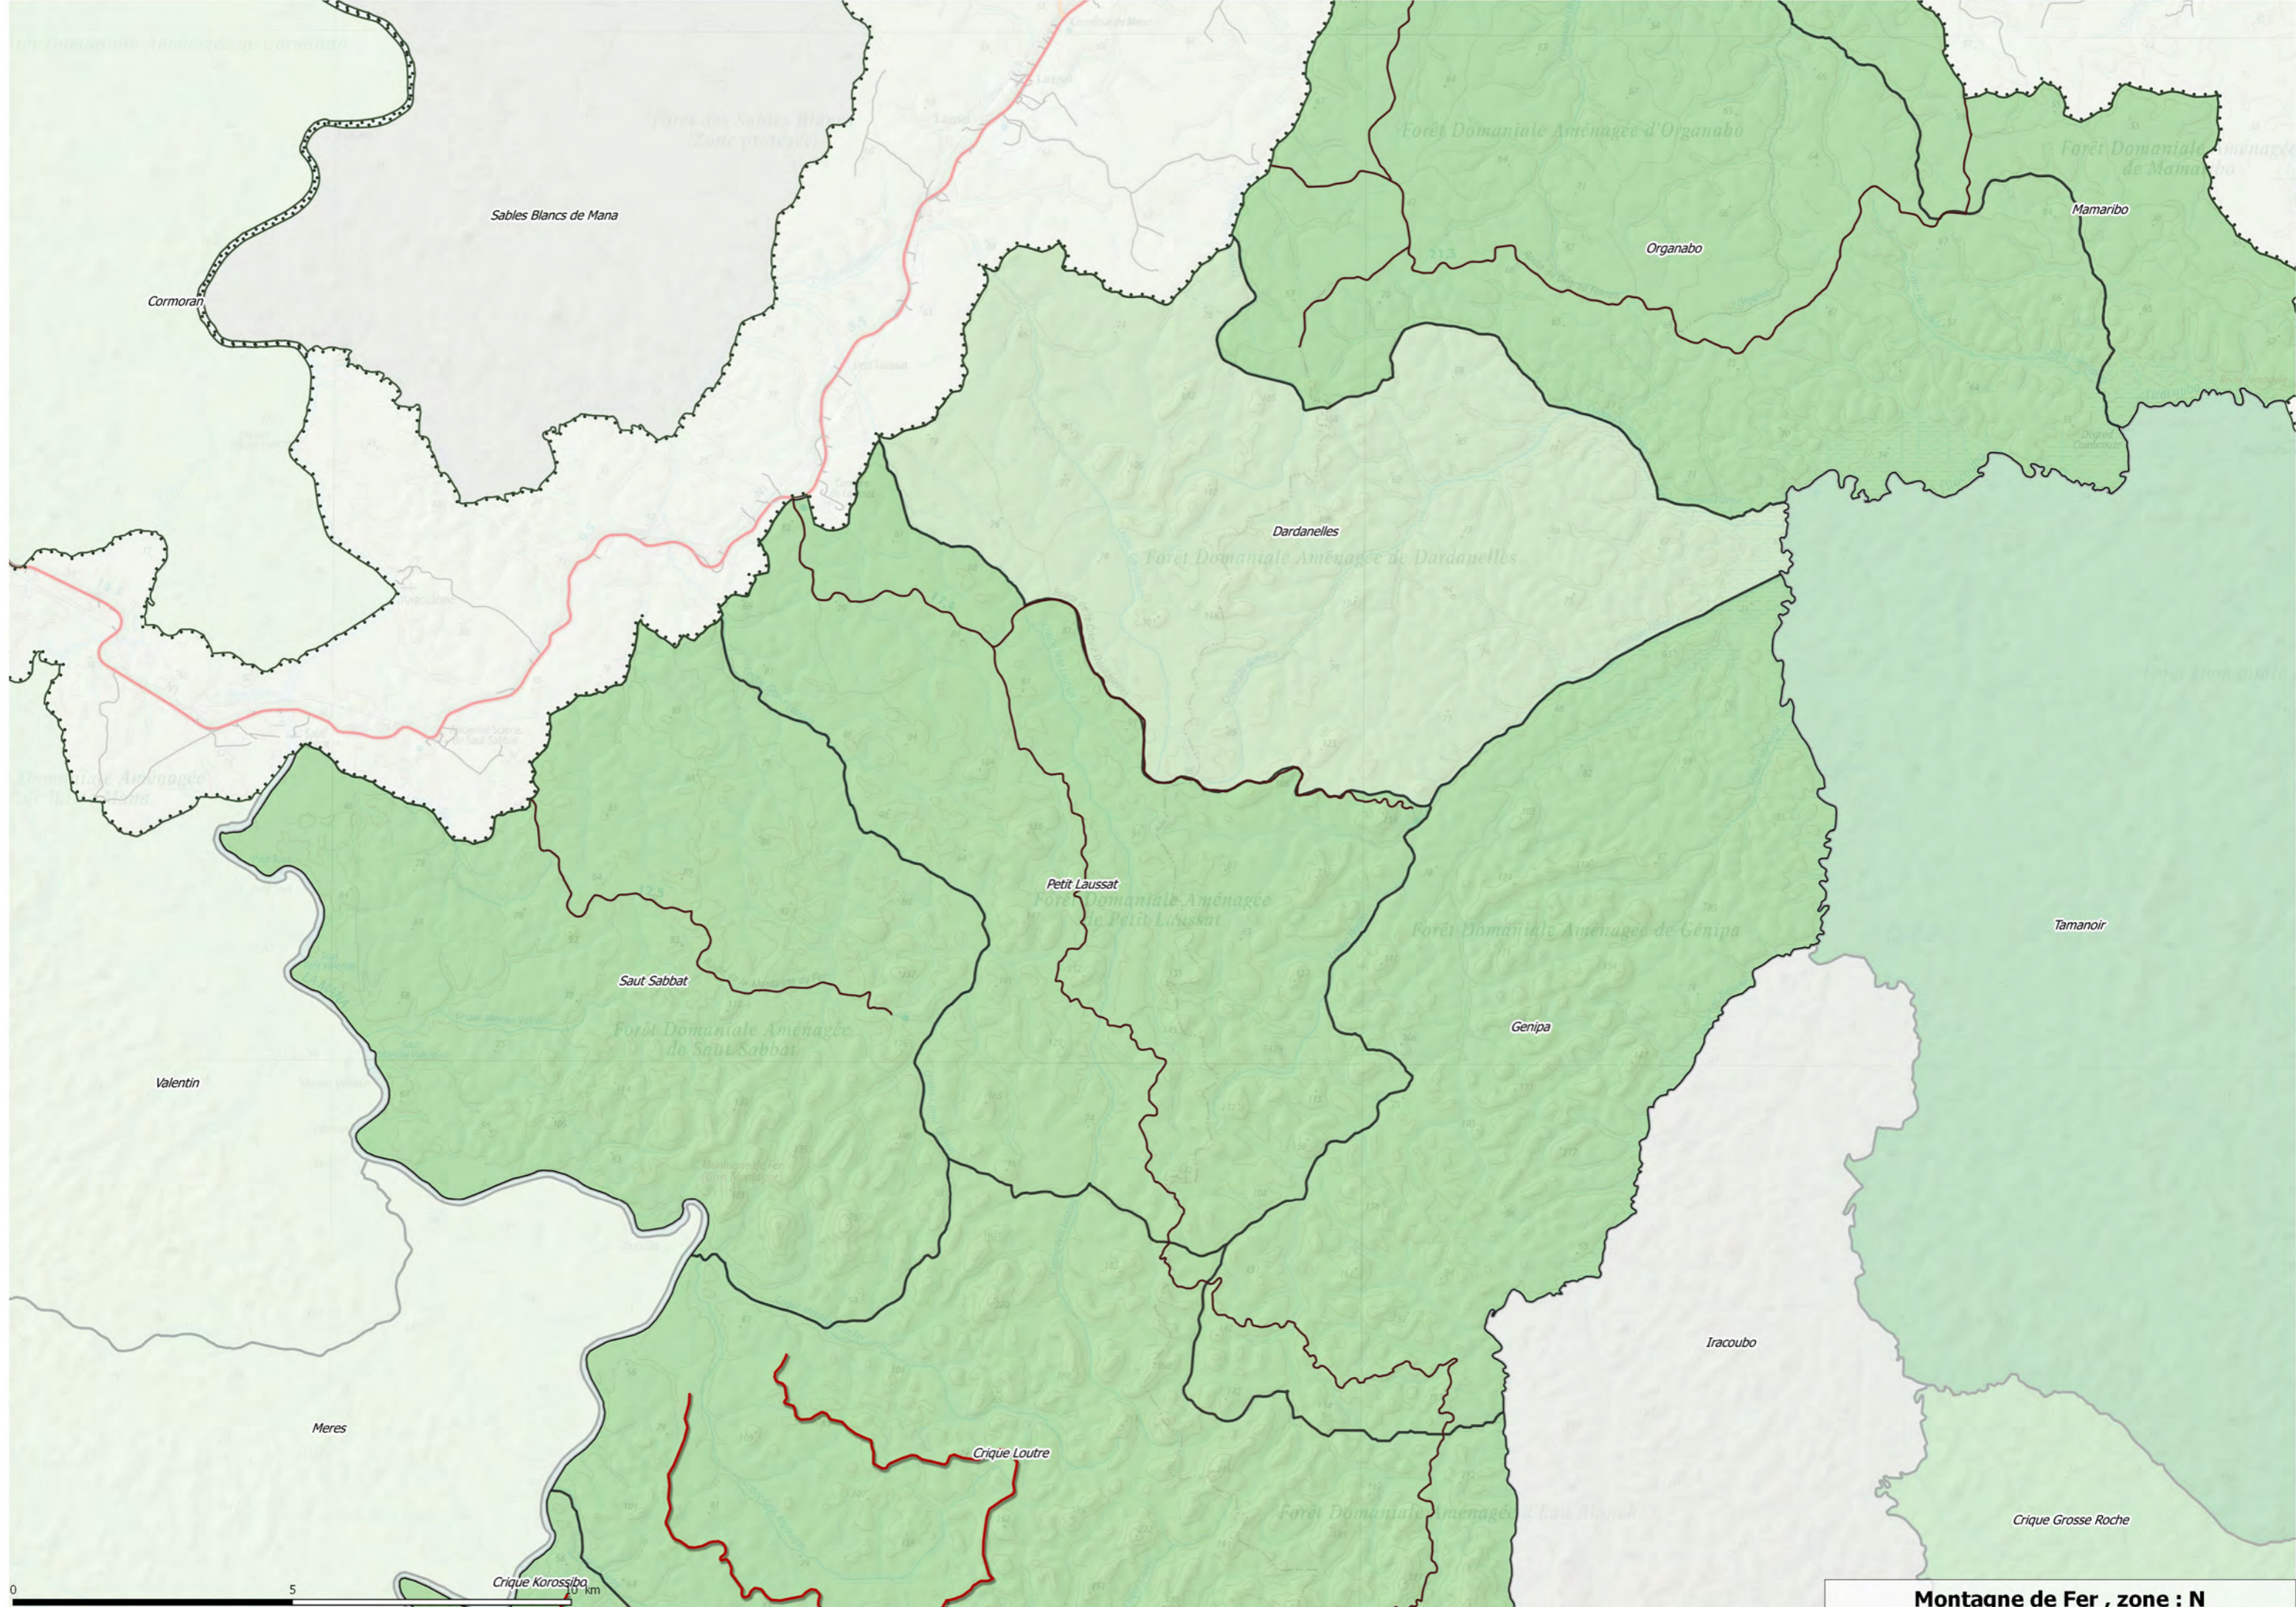

Montagne de Fer , zone : N