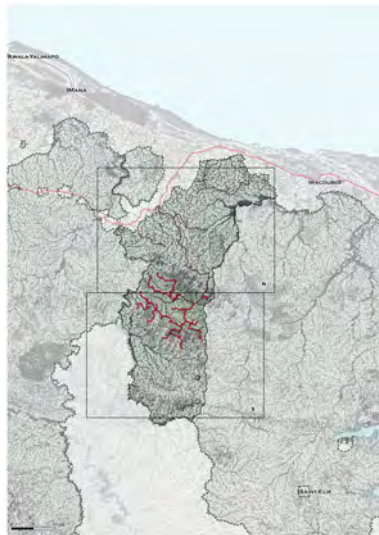

FORÊT DOMANIALE DE LA MONTAGNE DE FER

FORÊT DOMANIALE DE LA MONTAGNE DE FER

État initial et enjeux

FORÊT DOMANIALE DE LA MONTAGNE DE FER

Aménagement forestier

AWALA-YALIMAPO

IMANA

PARC NATUREL REGIONAL
Secteur St-Laurent

GUYANE

IRACOUBO

N

S

SAINT-ELIE

0 5 10 km

Montagne de Fer , zone : N

Montagne de Fer , zone : S

AWALA-YALIMAPO

MANA

PARC NATUREL RÉGIONAL DE GUYANE
Secteur St-Laurent-d'Oron

IRACOUBO

N

S

SAINT-ELIE

0 5 10 km

Montagne de Fer , zone : N

AWALA-YALIMAPO

MANA

IRACOUBO

N

S

SAINT-ELIE

0 5 10 km