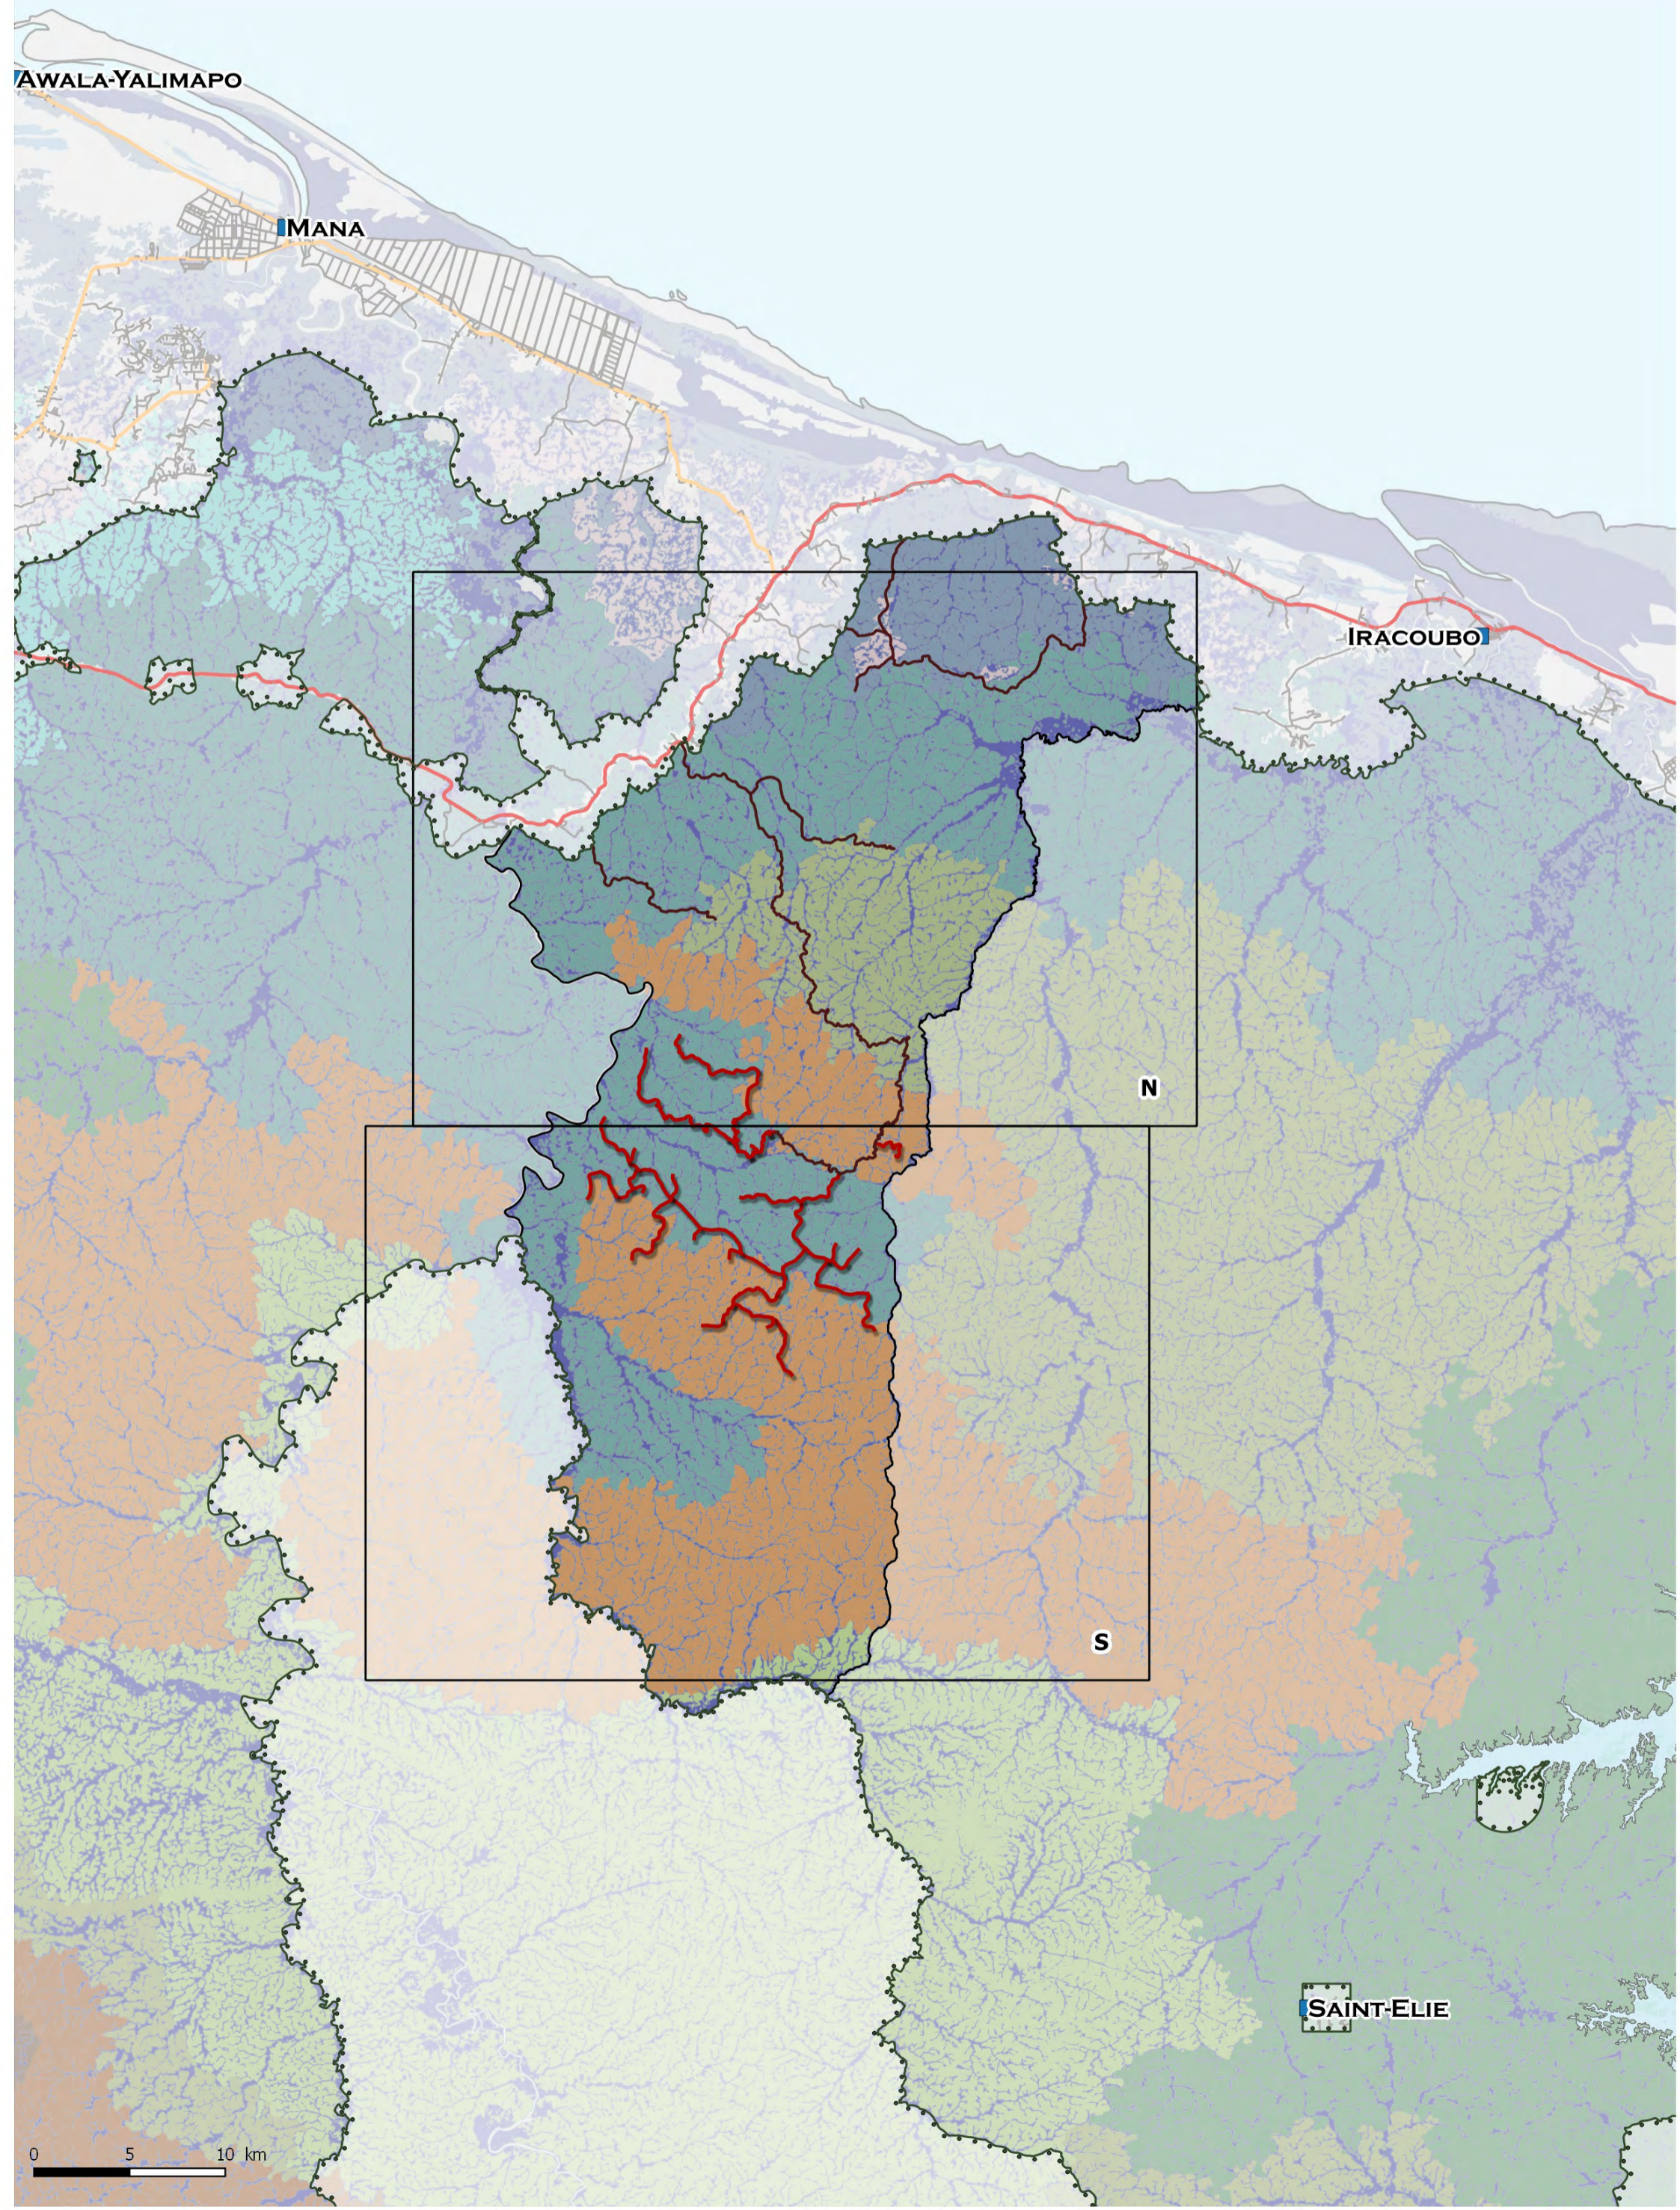

Montagne de Fer , zone : N

AWALA-YALIMAPO

MANA

IRACOUBO

N

S

SAINT-ELIE

0 5 10 km

S

SAINT-ELIE

0 5 10 km

Montagne de Fer , zone : N

Montagne de Fer , zone : S

AWALA-YALIMAPO

MANA

IRACOUBO

N

S

SAINT-ELIE

0 5 10 km

Montagne de Fer , zone : N

Montagne de Fer, zone : S

AWALA-YALIMAPO

MANA

IRACOUBO

SAINT-ELIE

0 5 10 km

N

S

Montagne de Fer , zone : N

Montagne de Fer , zone : S

AWALA-YALIMAPO