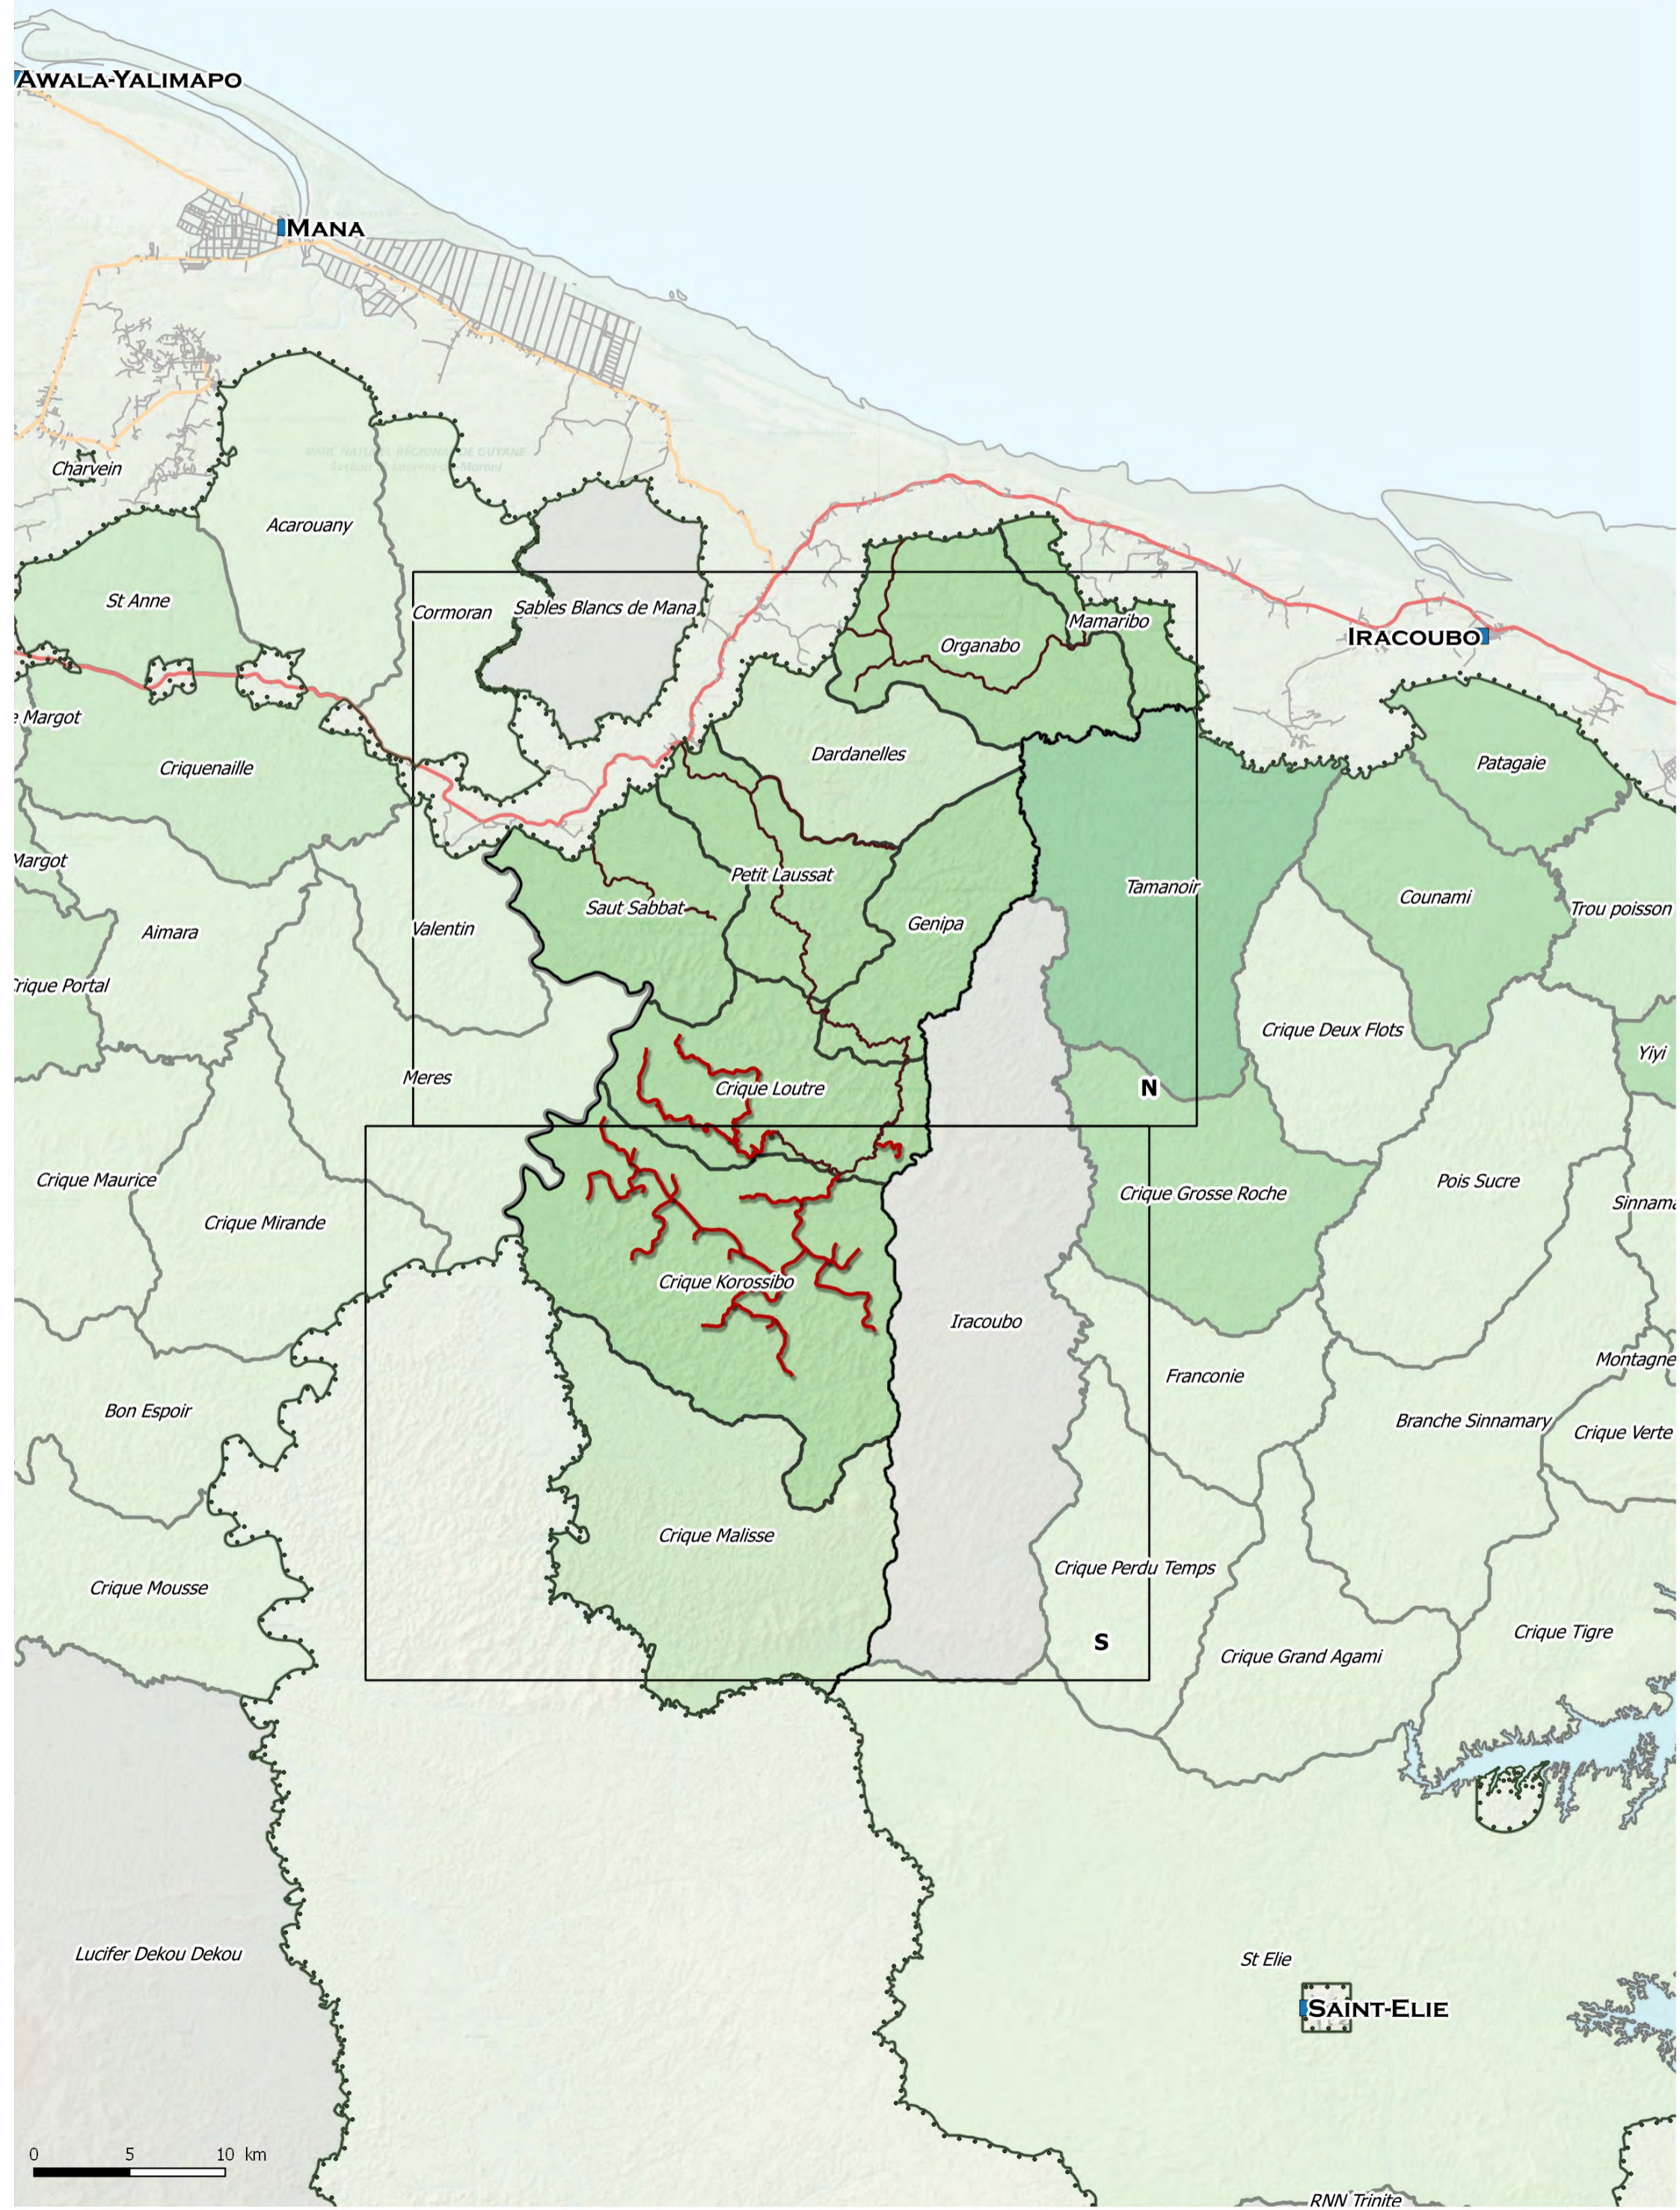

Montagne de Fer , zone : N

AWALA-YALIMAPO

MANA

IRACOUBO

N

S

SAINT-ELIE

0 5 10 km

S

SAINT-ELIE

0 5 10 km

Montagne de Fer , zone : N

Montagne de Fer , zone : S

AWALA-YALIMAPO

MANA

IRACOUBO

IRACOUBO

SAINT-ELIE

0 5 10 km

N

S

Montagne de Fer , zone : N

Montagne de Fer , zone : S

AWALA-YALIMAPO

MANA

PARC NATUREL RÉGIONAL DE GUYANE
Secteur St-Laurent-d-Maroni

IRACOUBO

N

S

SAINT-ELIE

0 5 10 km

Montagne de Fer , zone : S