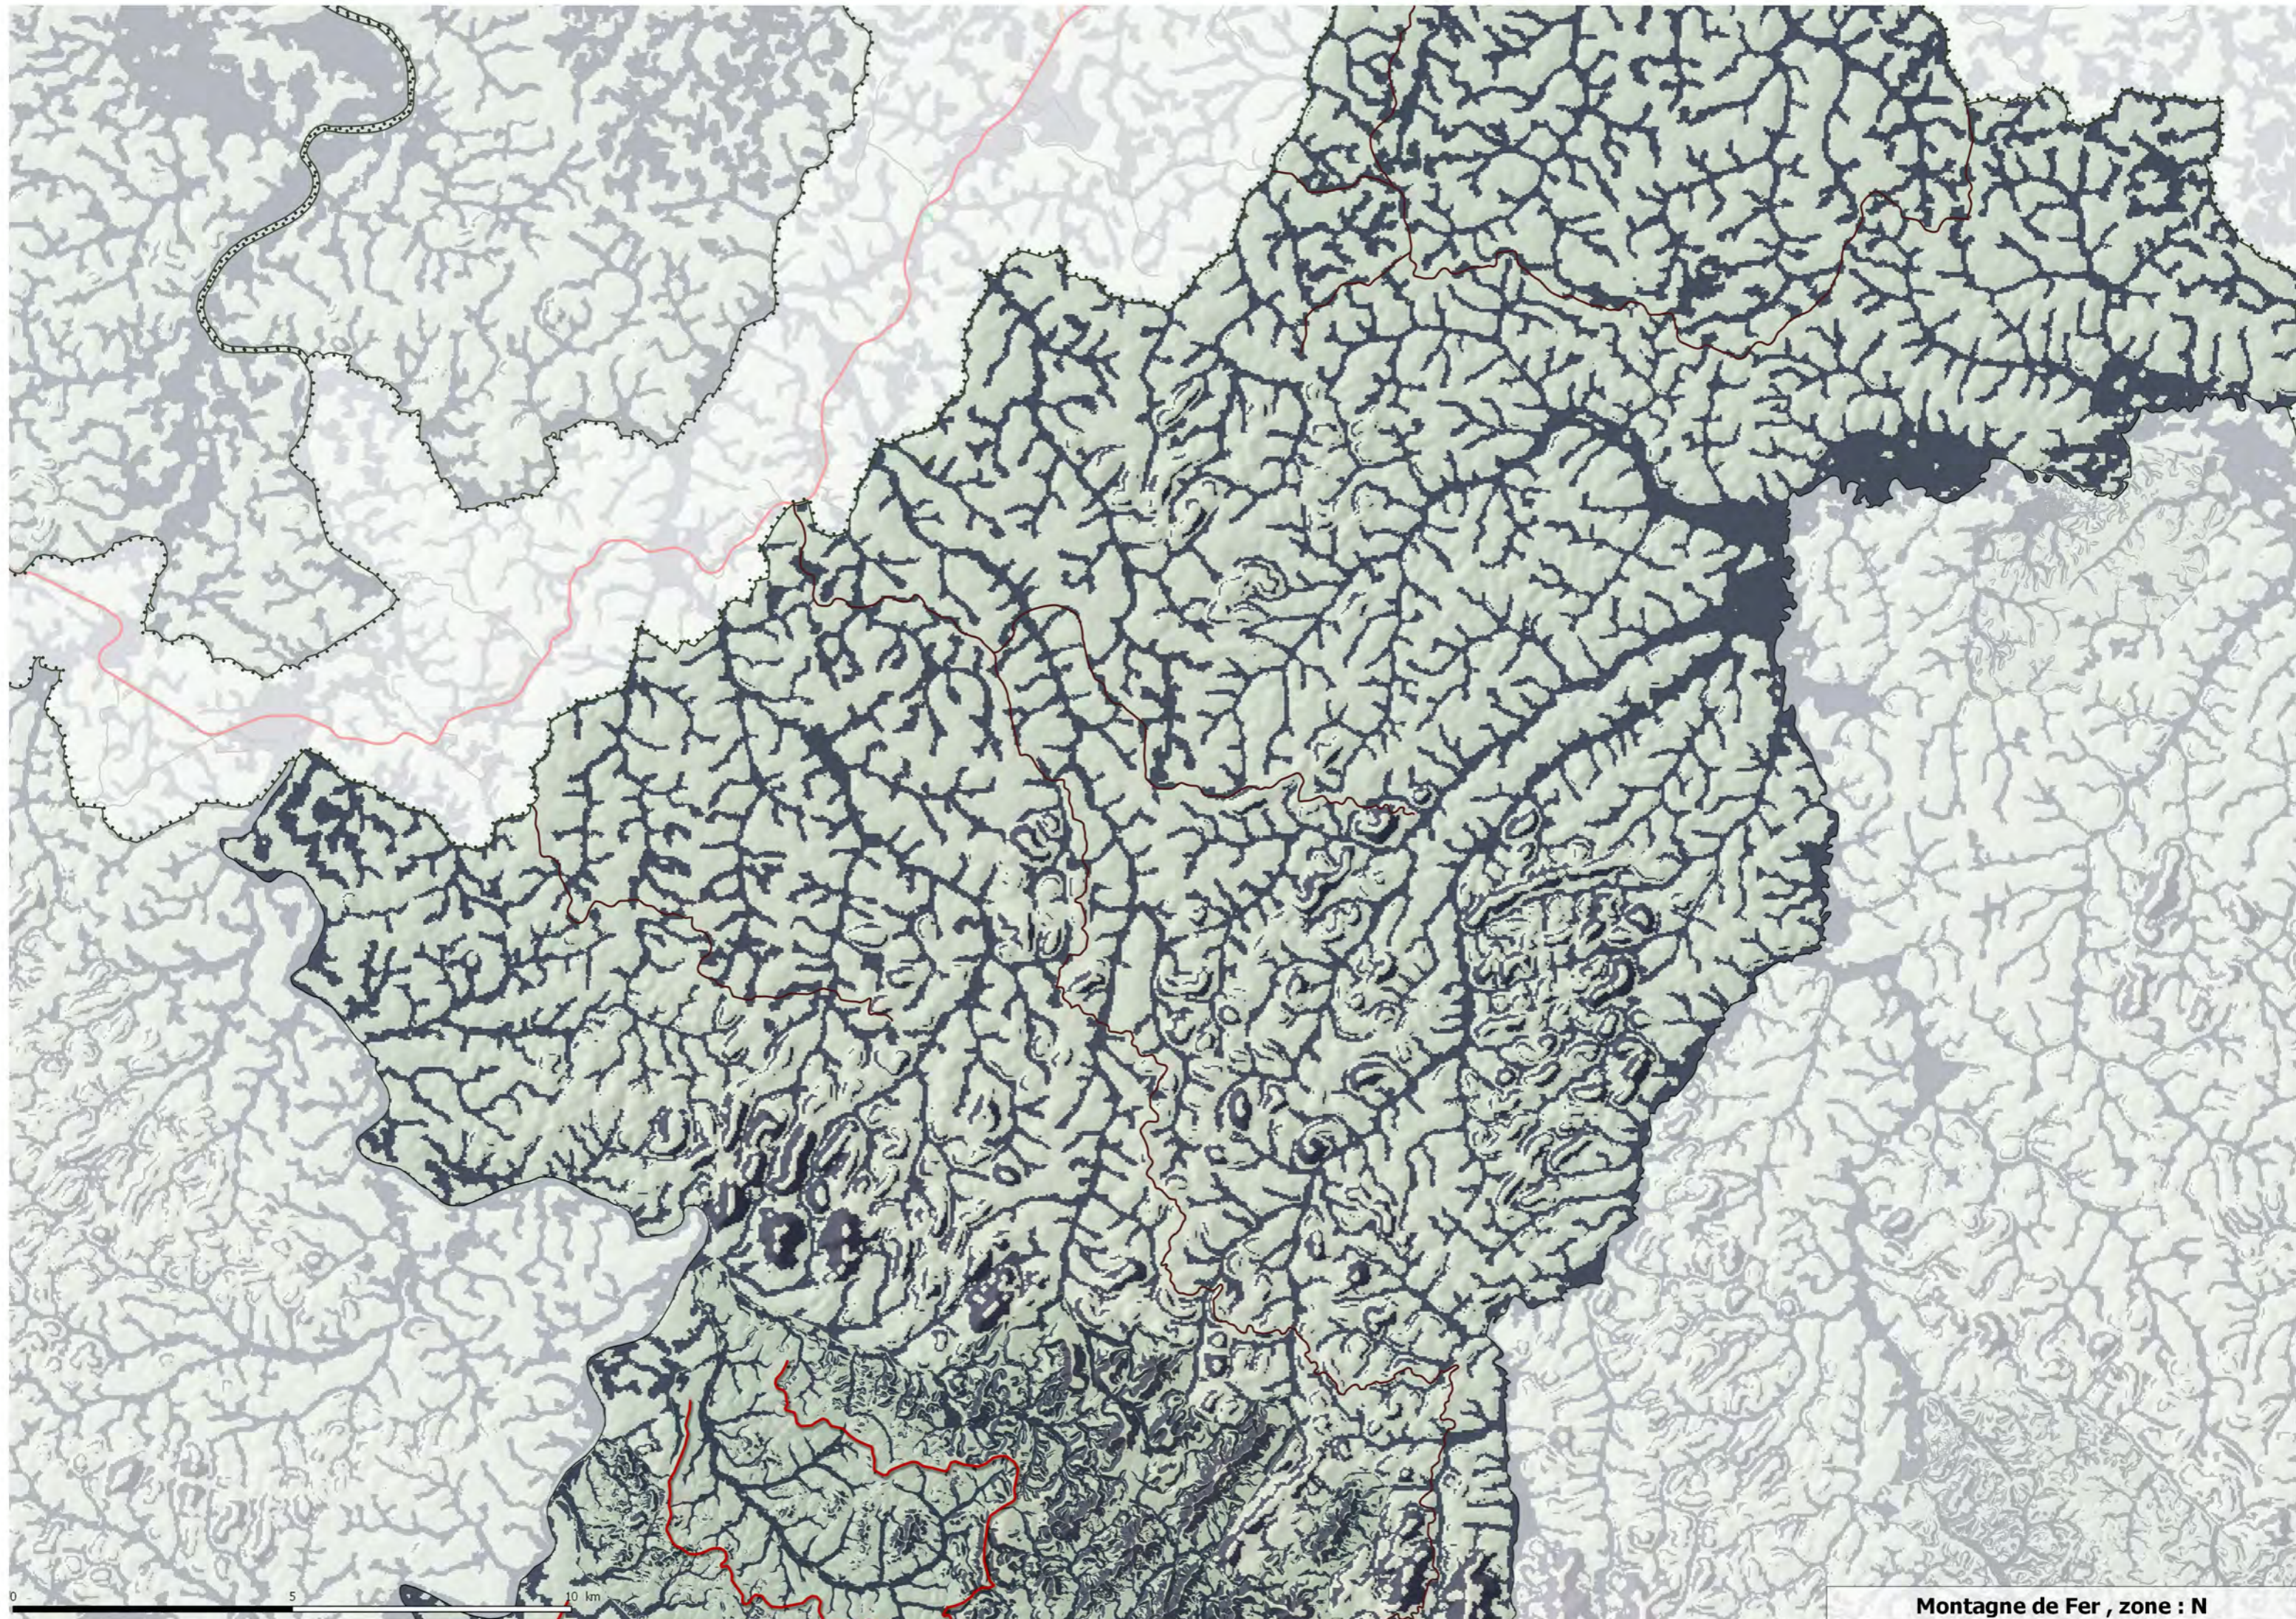

Montagne de Fer , zone : N

AWALA-YALIMAPO

MANA

IRACOUBO

N

S

SAINT-ELIE

0 5 10 km

Montagne de Fer , zone : N

Montagne de Fer , zone : S

AWALA-YALIMAPO

MANA

IRACOUBO

N

S

SAINT-ELIE

0 5 10 km

Montagne de Fer , zone : N

Montagne de Fer , zone : S

AWALA-YALIMAPO

MANA

PARC NATUREL RÉGIONAL
Secteur St-Laurent-d

IRACOUBO

N

S

SAINT-ELIE

0 5 10 km

Montagne de Fer , zone : N

Montagne de Fer , zone : S

AWALA-YALIMAPO

MANA

IRACOUBO