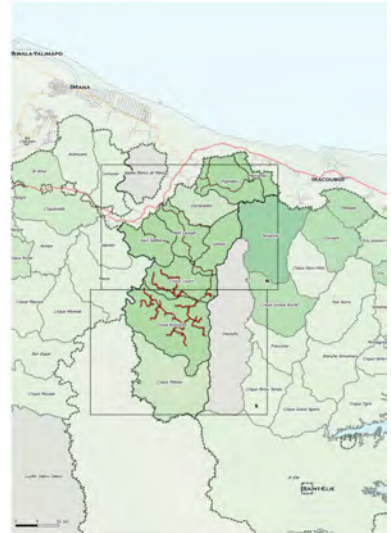

FORÊT DOMANIALE DE LA MONTAGNE DE FER

FORÊT DOMANIALE DE LA MONTAGNE DE FER

État initial et enjeux

FORÊT DOMANIALE DE LA MONTAGNE DE FER

Aménagement forestier

AWALA-YALIMAPO

IMANA

PARC NATUREL REGIONAL
Secteur St-Laurent

GUYANE

IRACOUBO

N

S

SAINT-ELIE

0 5 10 km

Montagne de Fer , zone : N

Montagne de Fer , zone : S

AWALA-YALIMAPO

MANA

PARC NATUREL RÉGIONAL DE GUYANE
Secteur St-Laurent-d'Oron

IRACOUBO

N

S

SAINT-ELIE

0 5 10 km

Montagne de Fer , zone : N

AWALA-YALIMAPO

MANA

IRACOUBO

N

S

SAINT-ELIE

0 5 10 km