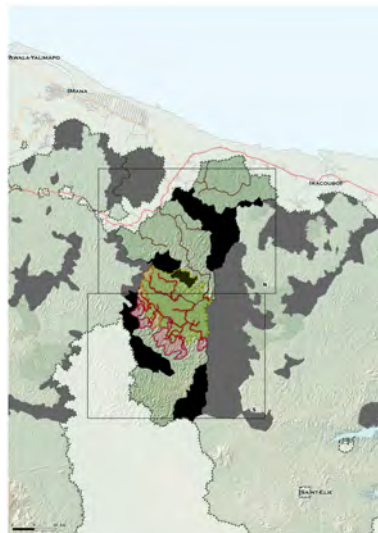

FORÊT DOMANIALE DE LA MONTAGNE DE FER

FORÊT DOMANIALE DE LA MONTAGNE DE FER

État initial et enjeux

FORÊT DOMANIALE DE LA MONTAGNE DE FER

Aménagement forestier

AWALA-YALIMAPO

IMANA

PARC NATUREL REGIONAL
Secteur St-Laurent

GUYANE

IRACOUBO

N

S

SAINT-ELIE

0 5 10 km

Montagne de Fer , zone : N

Montagne de Fer , zone : S

AWALA-YALIMAPO

MANA

PARC NATUREL RÉGIONAL DE GUYANE
Secteur St-Laurent-d'Oron

IRACOUBO

N

S

SAINT-ELIE

0 5 10 km

Montagne de Fer , zone : N

AWALA-YALIMAPO

MANA

IRACOUBO

N

S

SAINT-ELIE

0 5 10 km