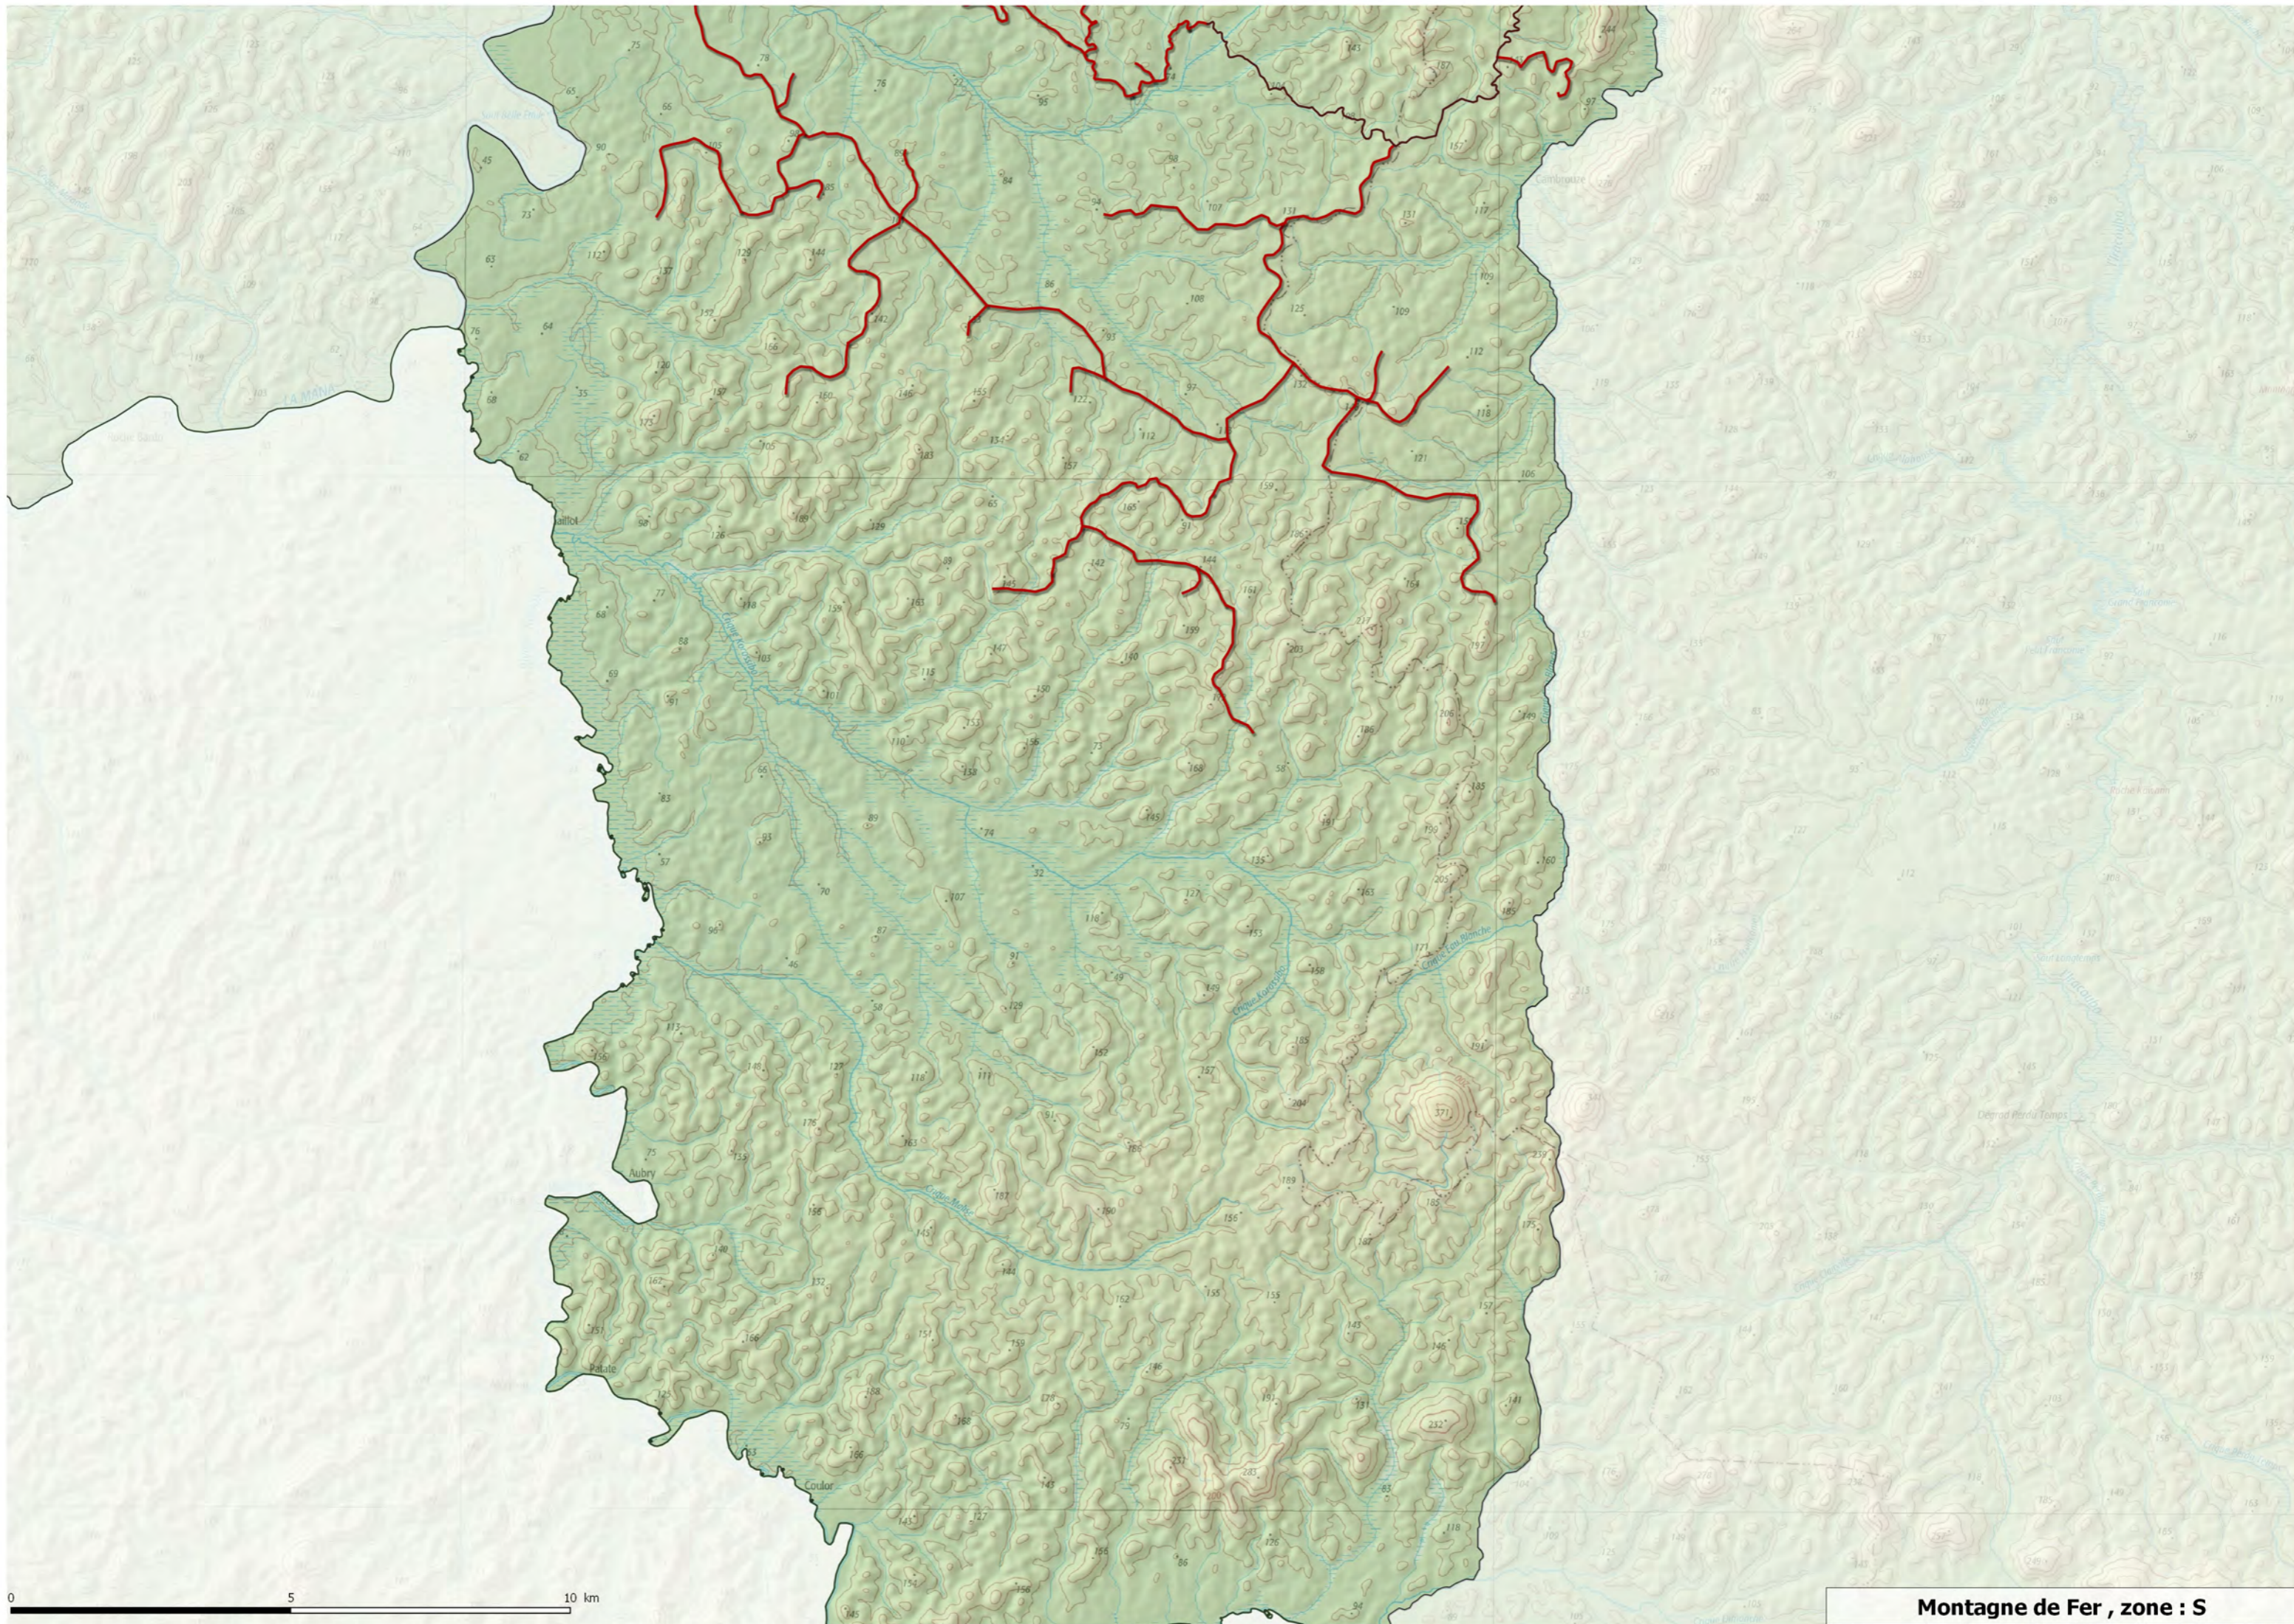

Montagne de Fer , zone : N

AWALA-YALIMAPO

MANA

IRACOUBO

N

S

SAINT-ELIE

0 5 10 km

S

SAINT-ELIE

0 5 10 km

Montagne de Fer , zone : N

Montagne de Fer , zone : S

AWALA-YALIMAPO

MANA

IRACOUBO

N

S

SAINT-ELIE

0 5 10 km

Montagne de Fer , zone : N

Montagne de Fer, zone : S

AWALA-YALIMAPO

MANA

IRACOUBO

SAINT-ELIE

0 5 10 km

N

S

Montagne de Fer , zone : N

Montagne de Fer , zone : S

AWALA-YALIMAPO