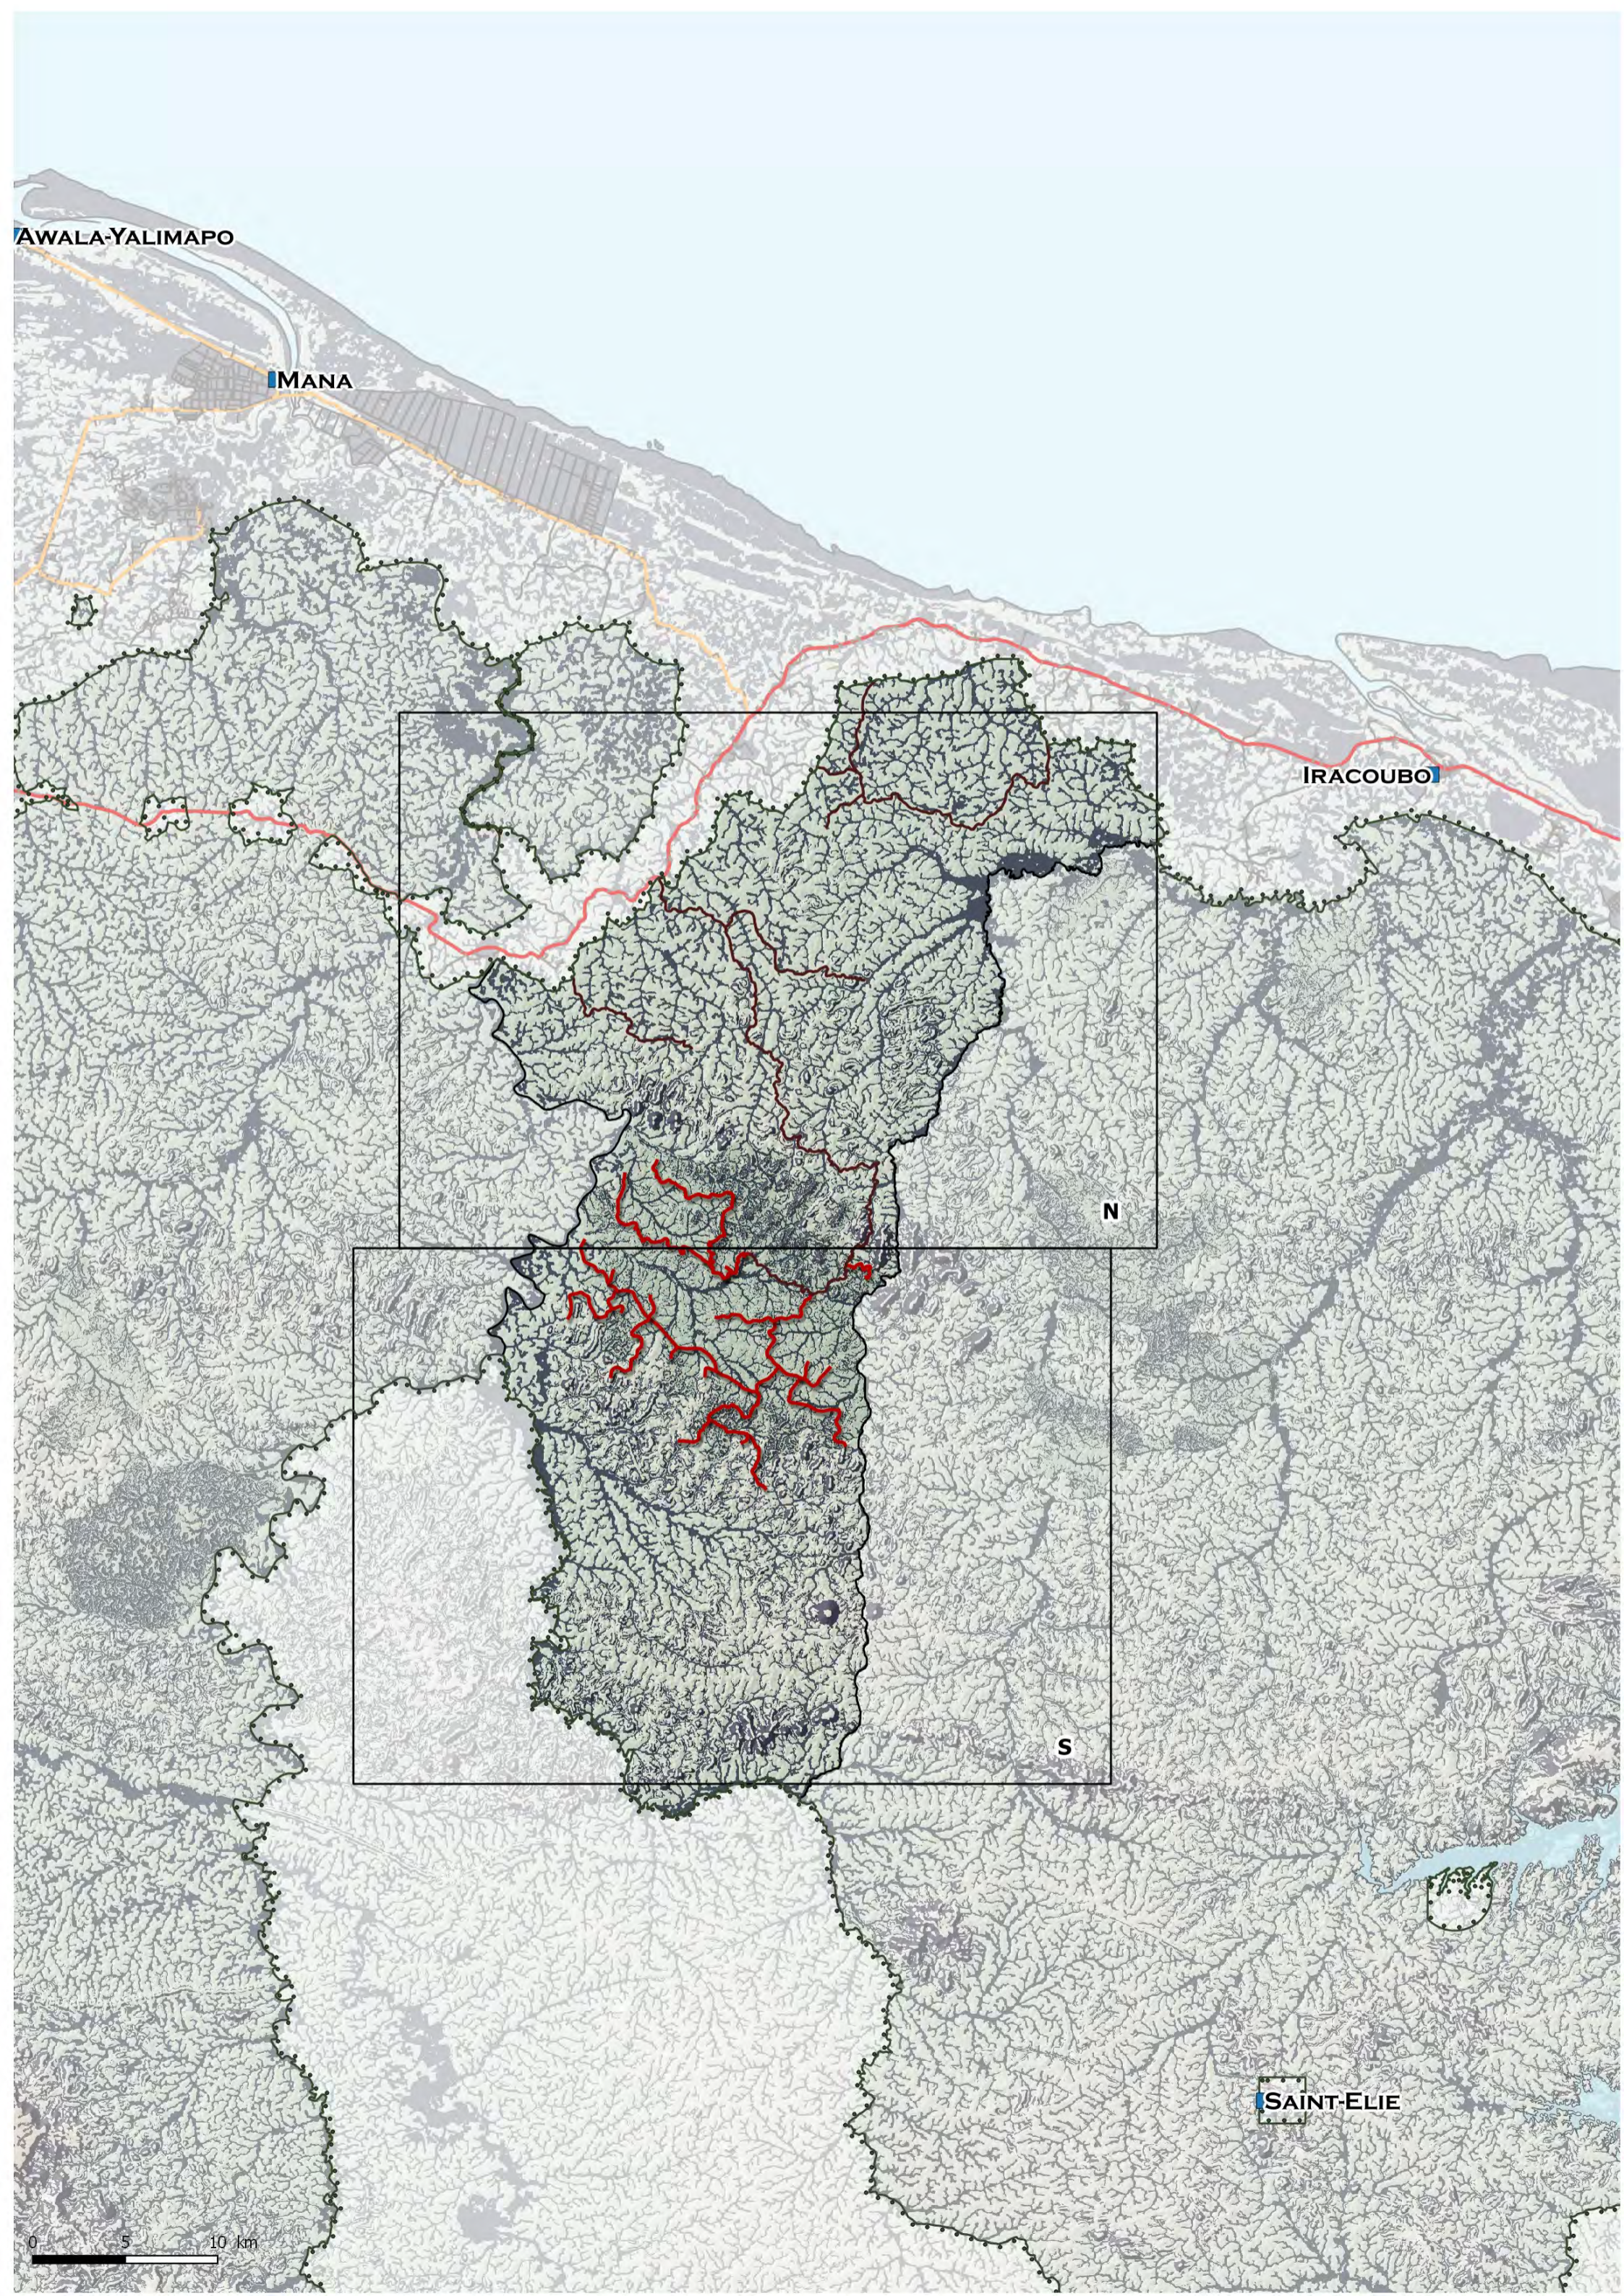

AWALA-YALIMAPO

MANA

IRACOUBO

N

S

SAINT-ELIE

0 5 10 km