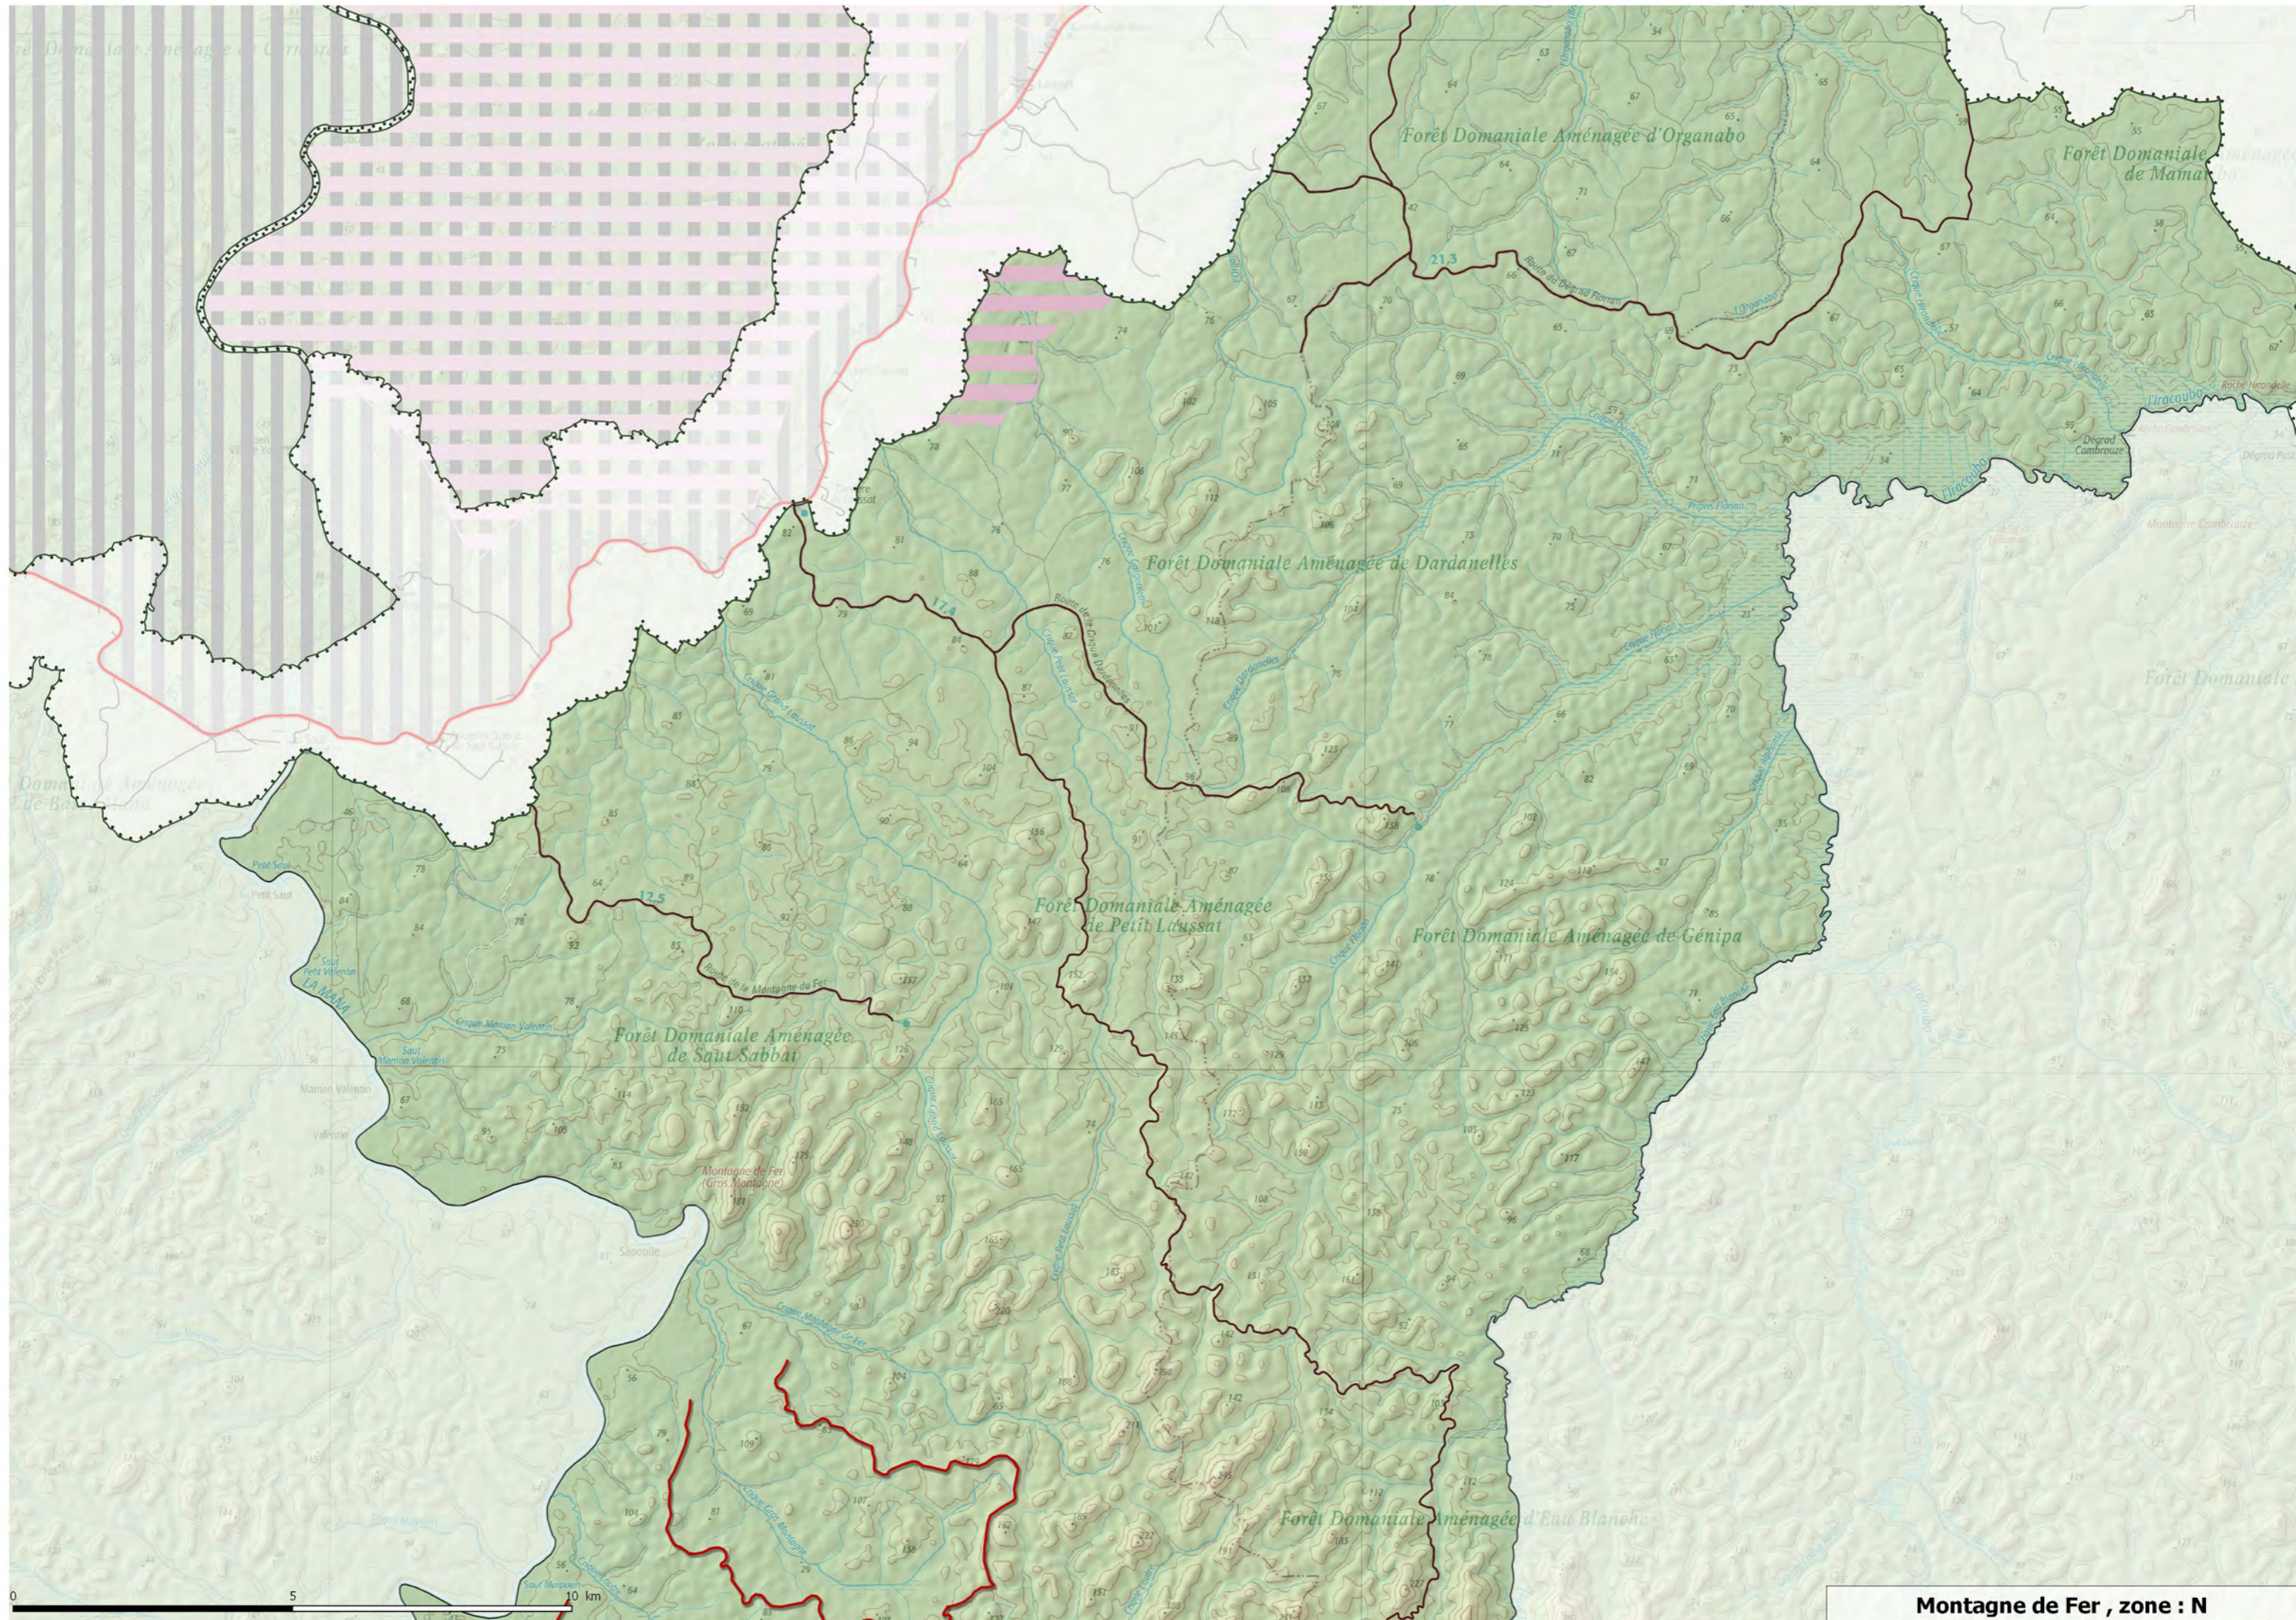

Montagne de Fer , zone : N

AWALA-YALIMAPO

MANA

IRACOUBO

N

S

SAINT-ELIE

0 5 10 km

0 5 10 km

Montagne de Fer , zone : N

Montagne de Fer , zone : S

AWALA-YALIMAPO

MANA

PARC NATUREL RÉGIONAL
Secteur St-Laurent-d

IRACOUBO

N

S

SAINT-ELIE

0 5 10 km

Montagne de Fer , zone : N

Montagne de Fer , zone : S

AWALA-YALIMAPO

MANA

IRACOUBO

N

S

SAINT-ELIE

0 5 10 km

Montagne de Fer , zone : N

Montagne de Fer, zone : S

AWALA-YALIMAPO

MANA