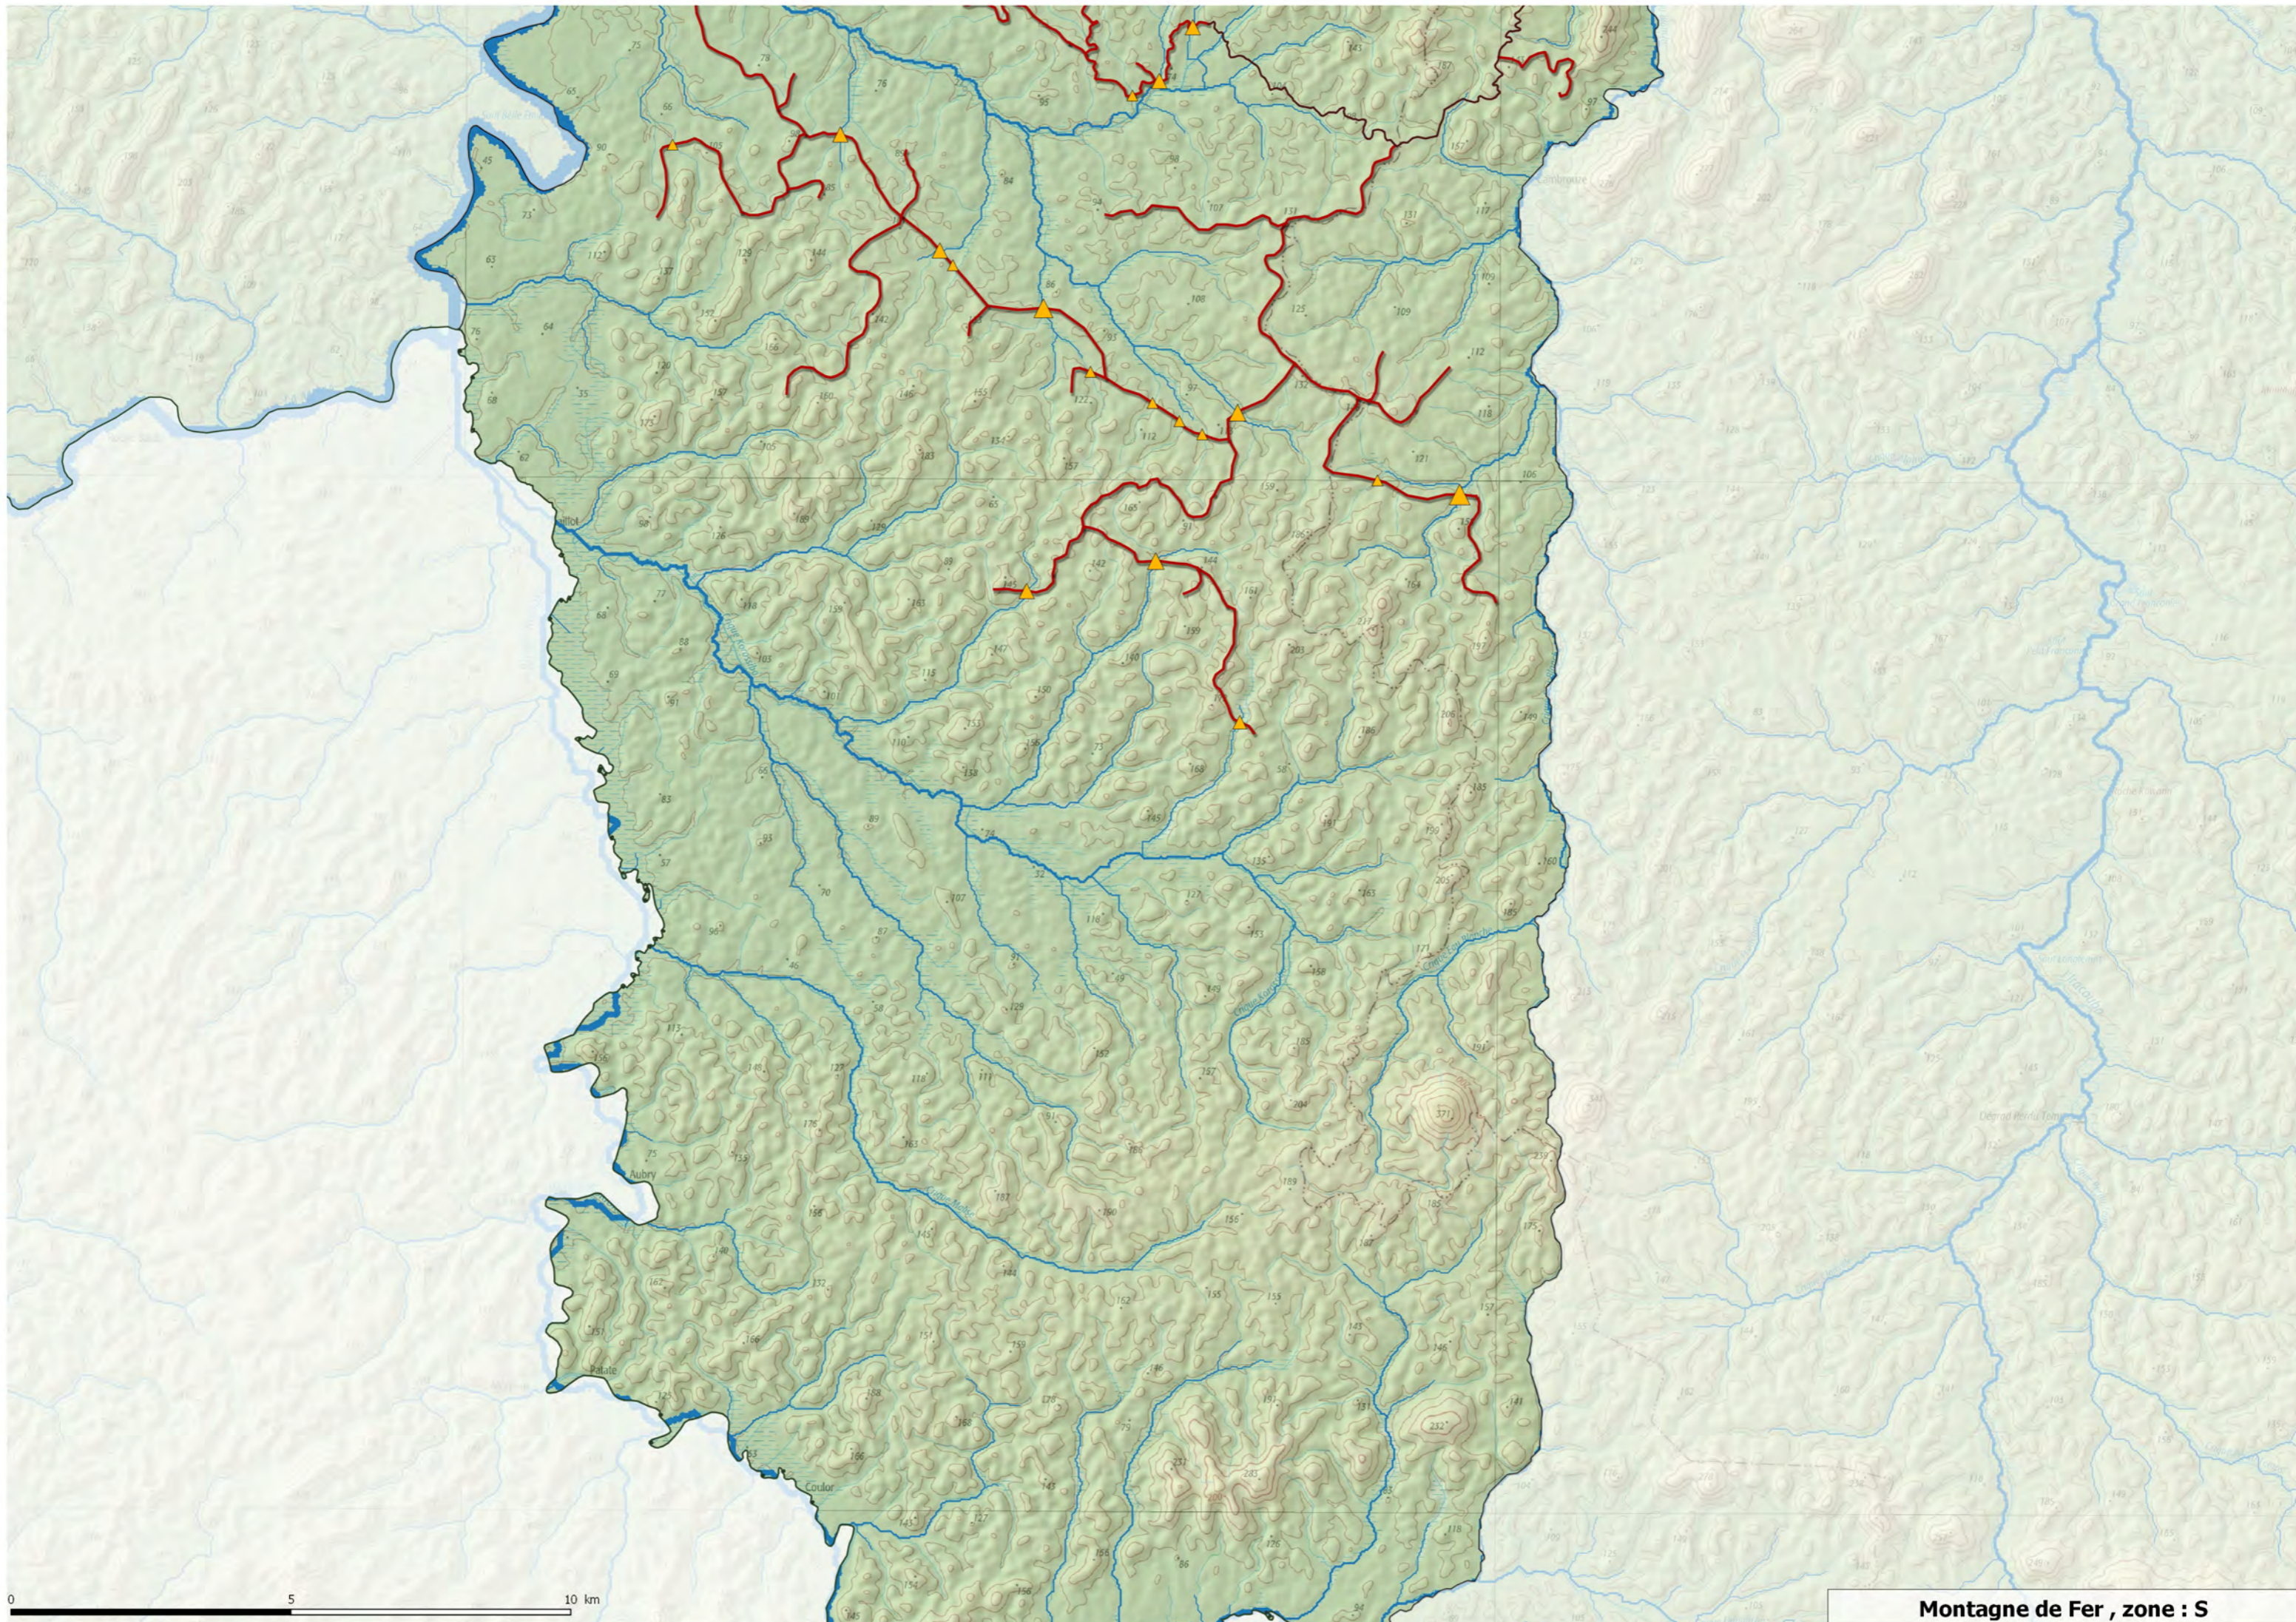

FORÊT DOMANIALE DE LA MONTAGNE DE FER

FORÊT DOMANIALE DE LA MONTAGNE DE FER

État initial et enjeux

FORÊT DOMANIALE DE LA MONTAGNE DE FER

Aménagement forestier

AWALA-YALIMAPO

IMANA

PARC NATUREL REGIONAL
Secteur St-Laurent

GUYANE

IRACOUBO

N

S

SAINT-ELIE

0 5 10 km

Montagne de Fer , zone : N

Montagne de Fer , zone : S

AWALA-YALIMAPO

MANA

PARC NATUREL RÉGIONAL DE GUYANE
Secteur St-Laurent-d'Oron

IRACOUBO

N

S

SAINT-ELIE

0 5 10 km

Montagne de Fer , zone : N

AWALA-YALIMAPO

MANA

IRACOUBO

N

S

SAINT-ELIE

0 5 10 km