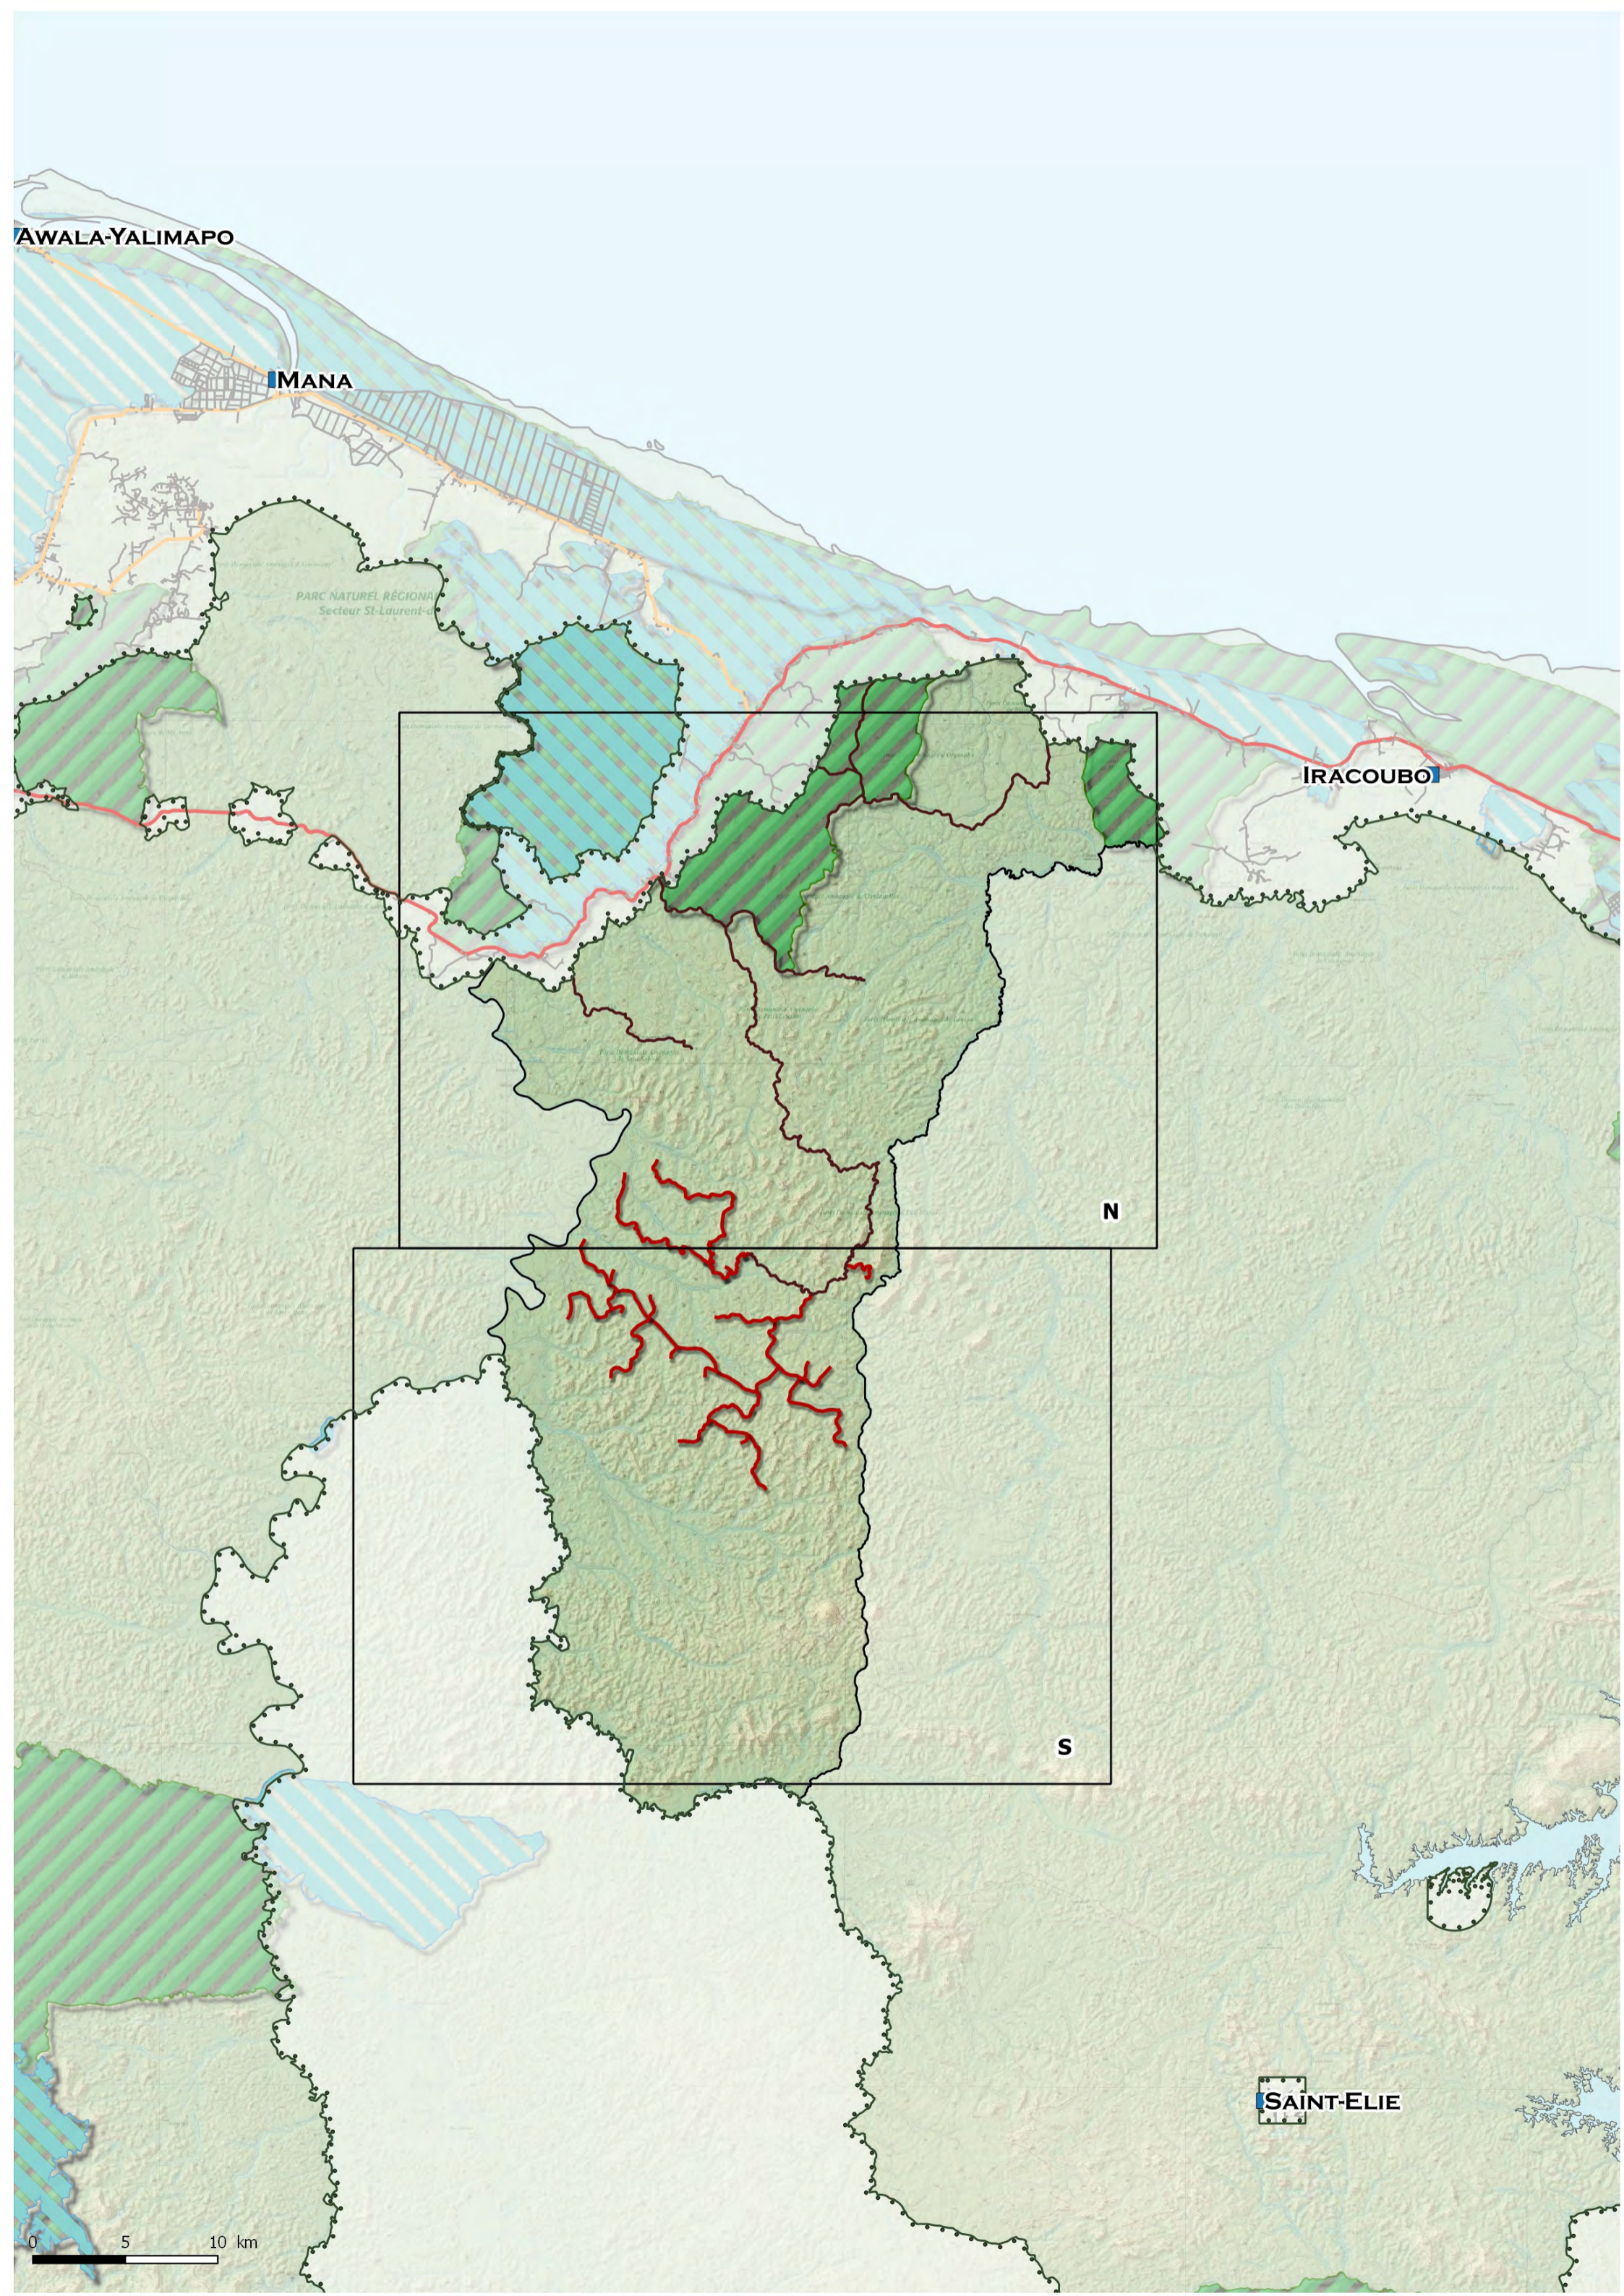

GUYANE

IRACOUBO

N

S

SAINT-ELIE

0 5 10 km

Montagne de Fer , zone : N

Montagne de Fer , zone : S

Montagne de Fer , zone : N

AWALA-YALIMAPO

MANA

IRACOUBO

N

S

SAINT-ELIE

0 5 10 km

0 5 10 km

Montagne de Fer , zone : N

Montagne de Fer , zone : S

AWALA-YALIMAPO

MANA

PARC NATUREL RÉGIONAL
Secteur St-Laurent-d

IRACOUBO

N

S

SAINT-ELIE

0 5 10 km

Montagne de Fer , zone : N

Montagne de Fer , zone : S

AWALA-YALIMAPO

MANA

IRACOUBO