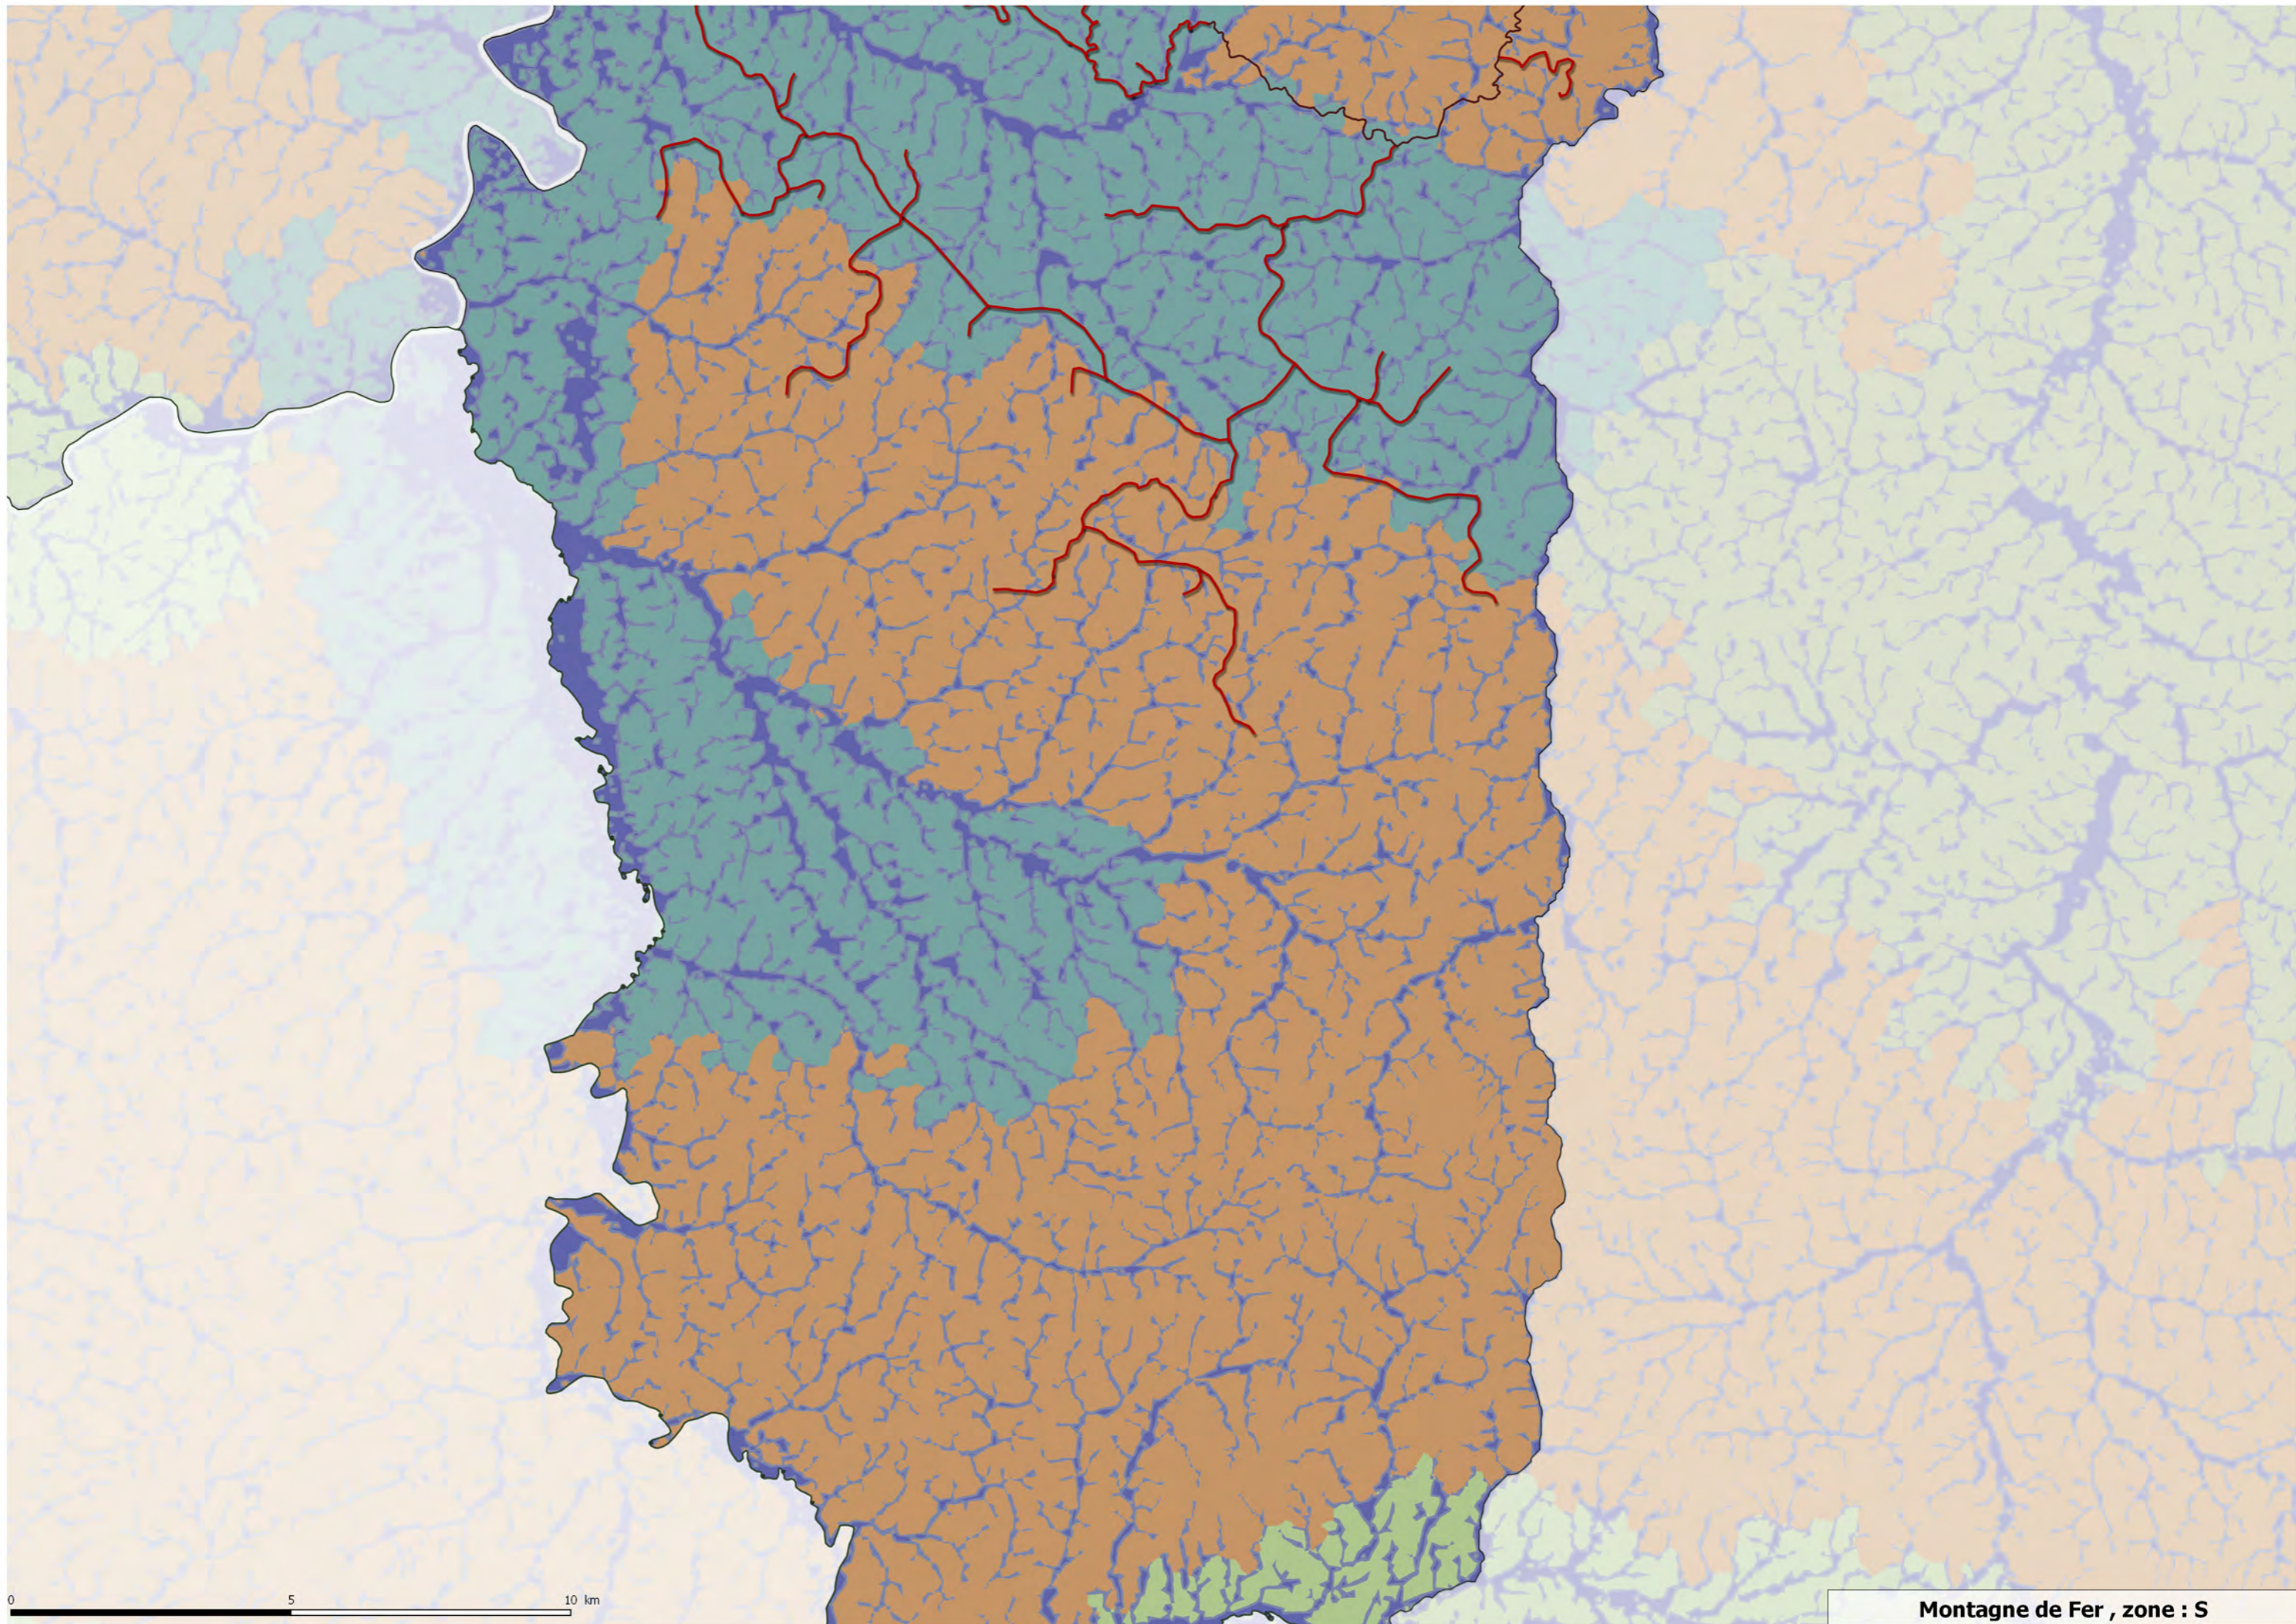

S

SAINT-ELIE

0 5 10 km

Montagne de Fer , zone : N

Montagne de Fer , zone : S

AWALA-YALIMAPO

MANA

IRACOUBO

N

S

SAINT-ELIE

0 5 10 km

Montagne de Fer , zone : N

Montagne de Fer, zone : S

AWALA-YALIMAPO

MANA

IRACOUBO

SAINT-ELIE

0 5 10 km

N

S

Montagne de Fer , zone : N

Montagne de Fer , zone : S

AWALA-YALIMAPO

MANA

PARC NATUREL RÉGIONAL DE GUYANE
Secteur St-Laurent-d-Maroni

IRACOUBO

N

S

SAINT-ELIE

0 5 10 km

Montagne de Fer , zone : S