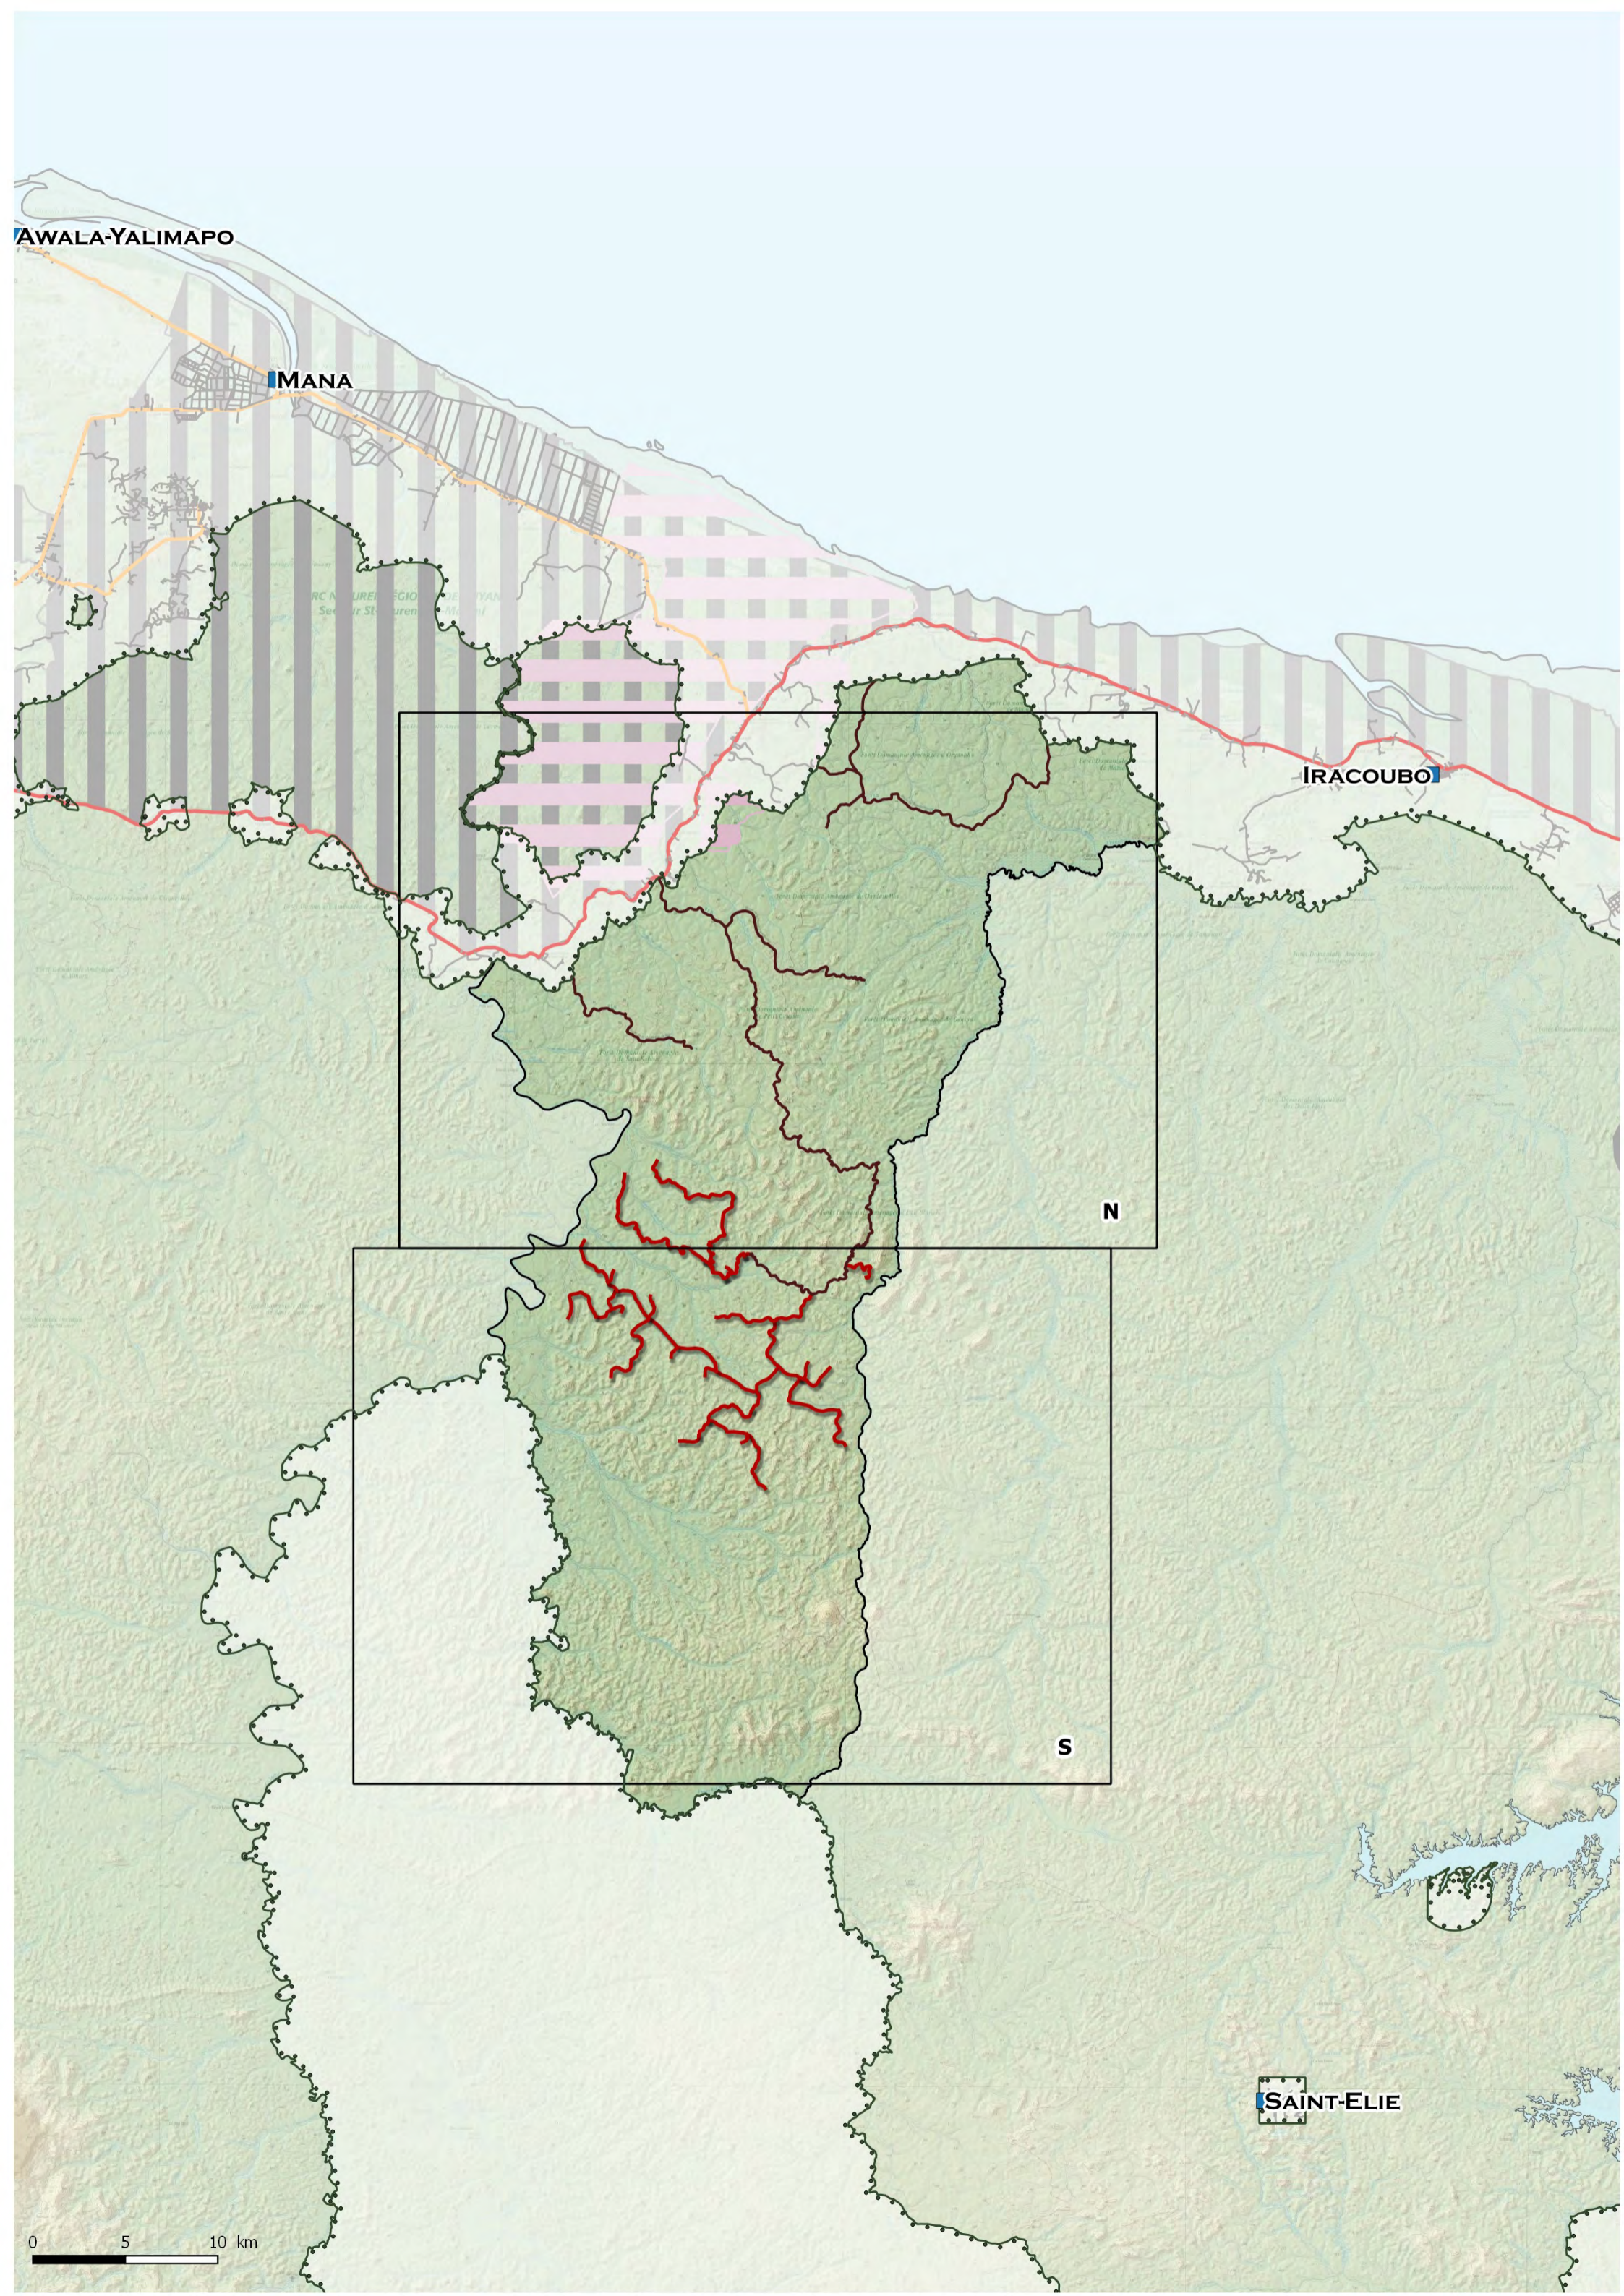

AWALA-YALIMAPO

MANA

IRACOUBO

N

S

SAINT-ELIE

0 5 10 km