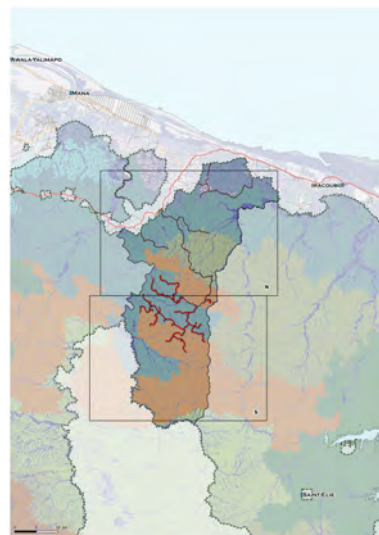

FORÊT DOMANIALE DE LA MONTAGNE DE FER

FORÊT DOMANIALE DE LA MONTAGNE DE FER

État initial et enjeux

FORÊT DOMANIALE DE LA MONTAGNE DE FER

Aménagement forestier

AWALA-YALIMAPO

IMANA

PARC NATUREL REGIONAL
Secteur St-Laurent

GUYANE

IRACOUBO

N

S

SAINT-ELIE

0 5 10 km

Montagne de Fer , zone : N

Montagne de Fer , zone : S

AWALA-YALIMAPO

MANA

PARC NATUREL RÉGIONAL DE GUYANE
Secteur St-Laurent-d'Oron

IRACOUBO

N

S

SAINT-ELIE

0 5 10 km

Montagne de Fer , zone : N

AWALA-YALIMAPO

MANA

IRACOUBO

N

S

SAINT-ELIE

0 5 10 km