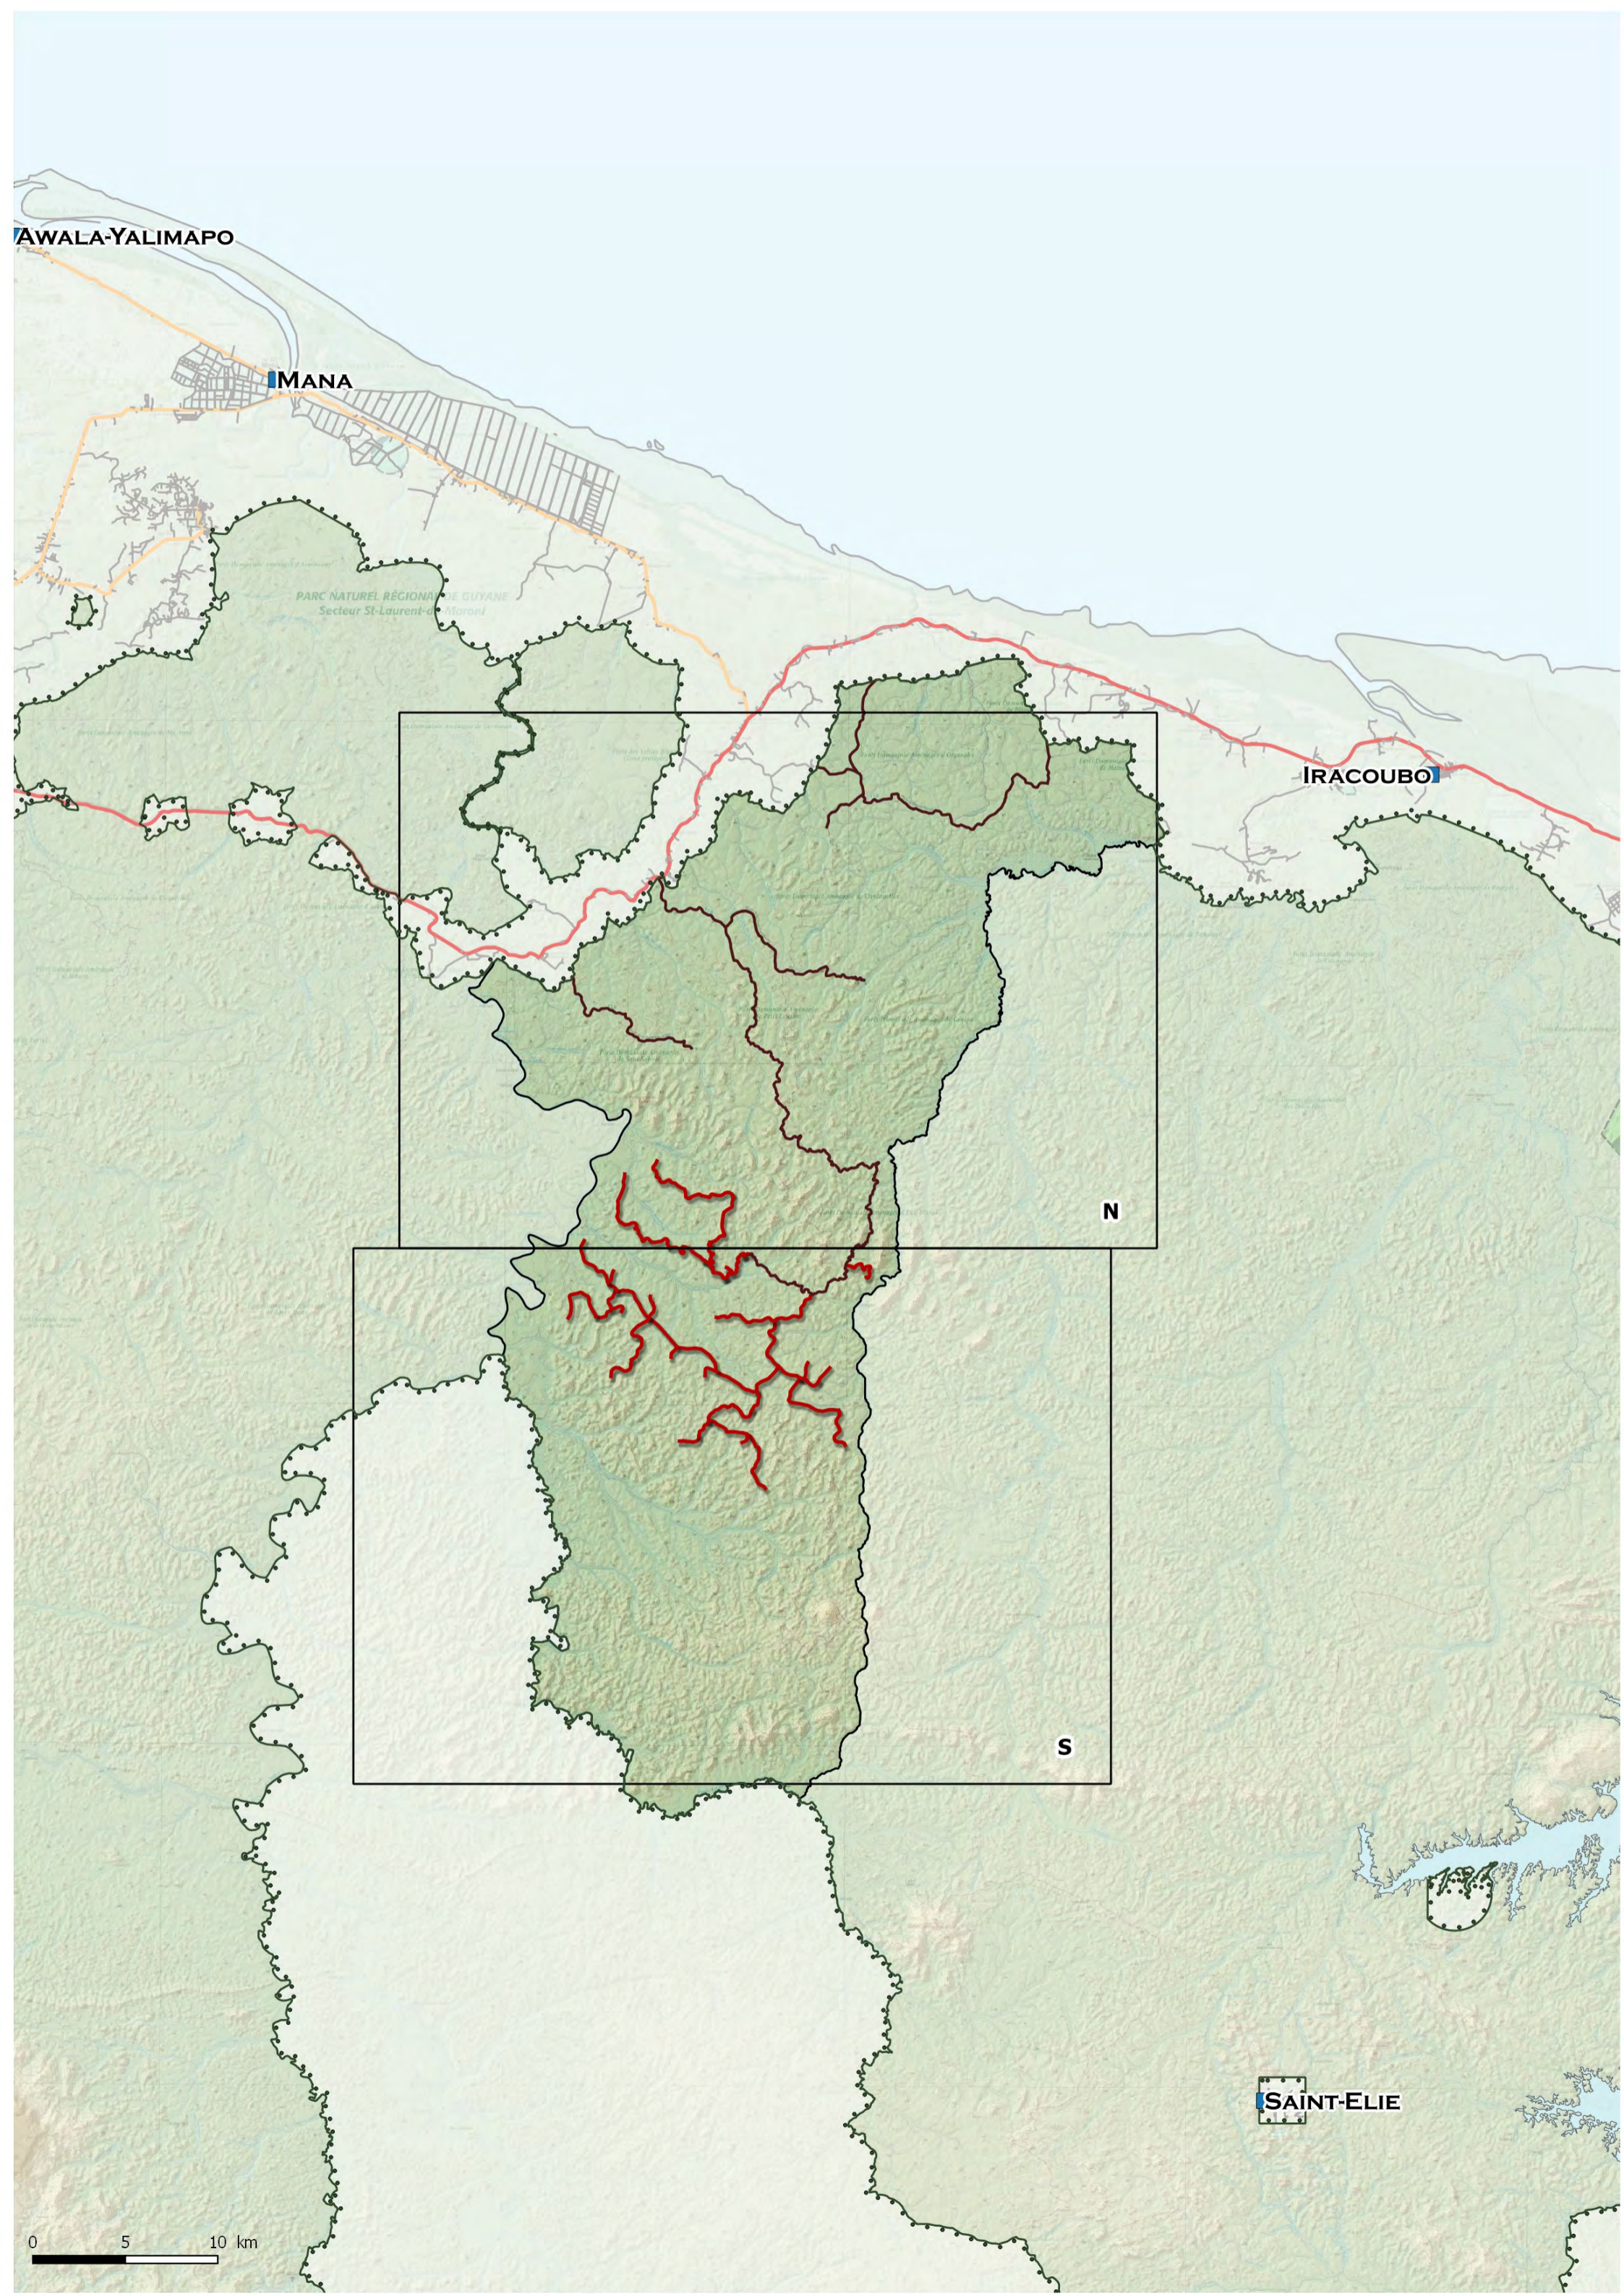

GUYANE

IRACOUBO

N

S

SAINT-ELIE

0 5 10 km

Montagne de Fer , zone : N

Montagne de Fer , zone : S

AWALA-YALIMAPO

MANA

PARC NATUREL RÉGIONAL DE GUYANE
Secteur St-Laurent-d'Oron

IRACOUBO

N

S

SAINT-ELIE

0 5 10 km

Montagne de Fer , zone : N

AWALA-YALIMAPO

MANA

IRACOUBO

N

S

SAINT-ELIE

0 5 10 km

S

SAINT-ELIE

0 5 10 km

Montagne de Fer , zone : N

Montagne de Fer , zone : S

AWALA-YALIMAPO

MANA

IRACOUBO