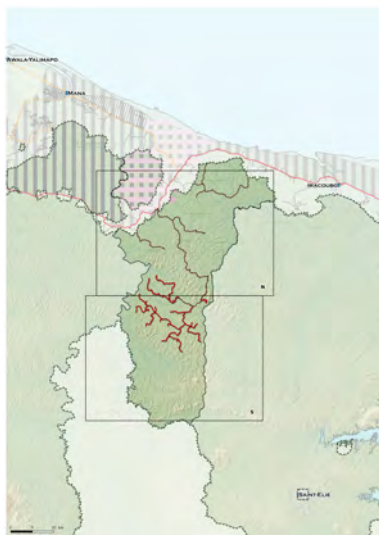

FORÊT DOMANIALE DE LA MONTAGNE DE FER

FORÊT DOMANIALE DE LA MONTAGNE DE FER

État initial et enjeux

FORÊT DOMANIALE DE LA MONTAGNE DE FER

Aménagement forestier

AWALA-YALIMAPO

IMANA

PARC NATUREL REGIONAL
Secteur St-Laurent

GUYANE

IRACOUBO

N

S

SAINT-ELIE

0 5 10 km

Montagne de Fer , zone : N

Montagne de Fer , zone : S

AWALA-YALIMAPO

MANA

PARC NATUREL RÉGIONAL DE GUYANE
Secteur St-Laurent-d'Oron

IRACOUBO

N

S

SAINT-ELIE

0 5 10 km

Montagne de Fer , zone : N

AWALA-YALIMAPO

MANA

IRACOUBO

N

S

SAINT-ELIE

0 5 10 km