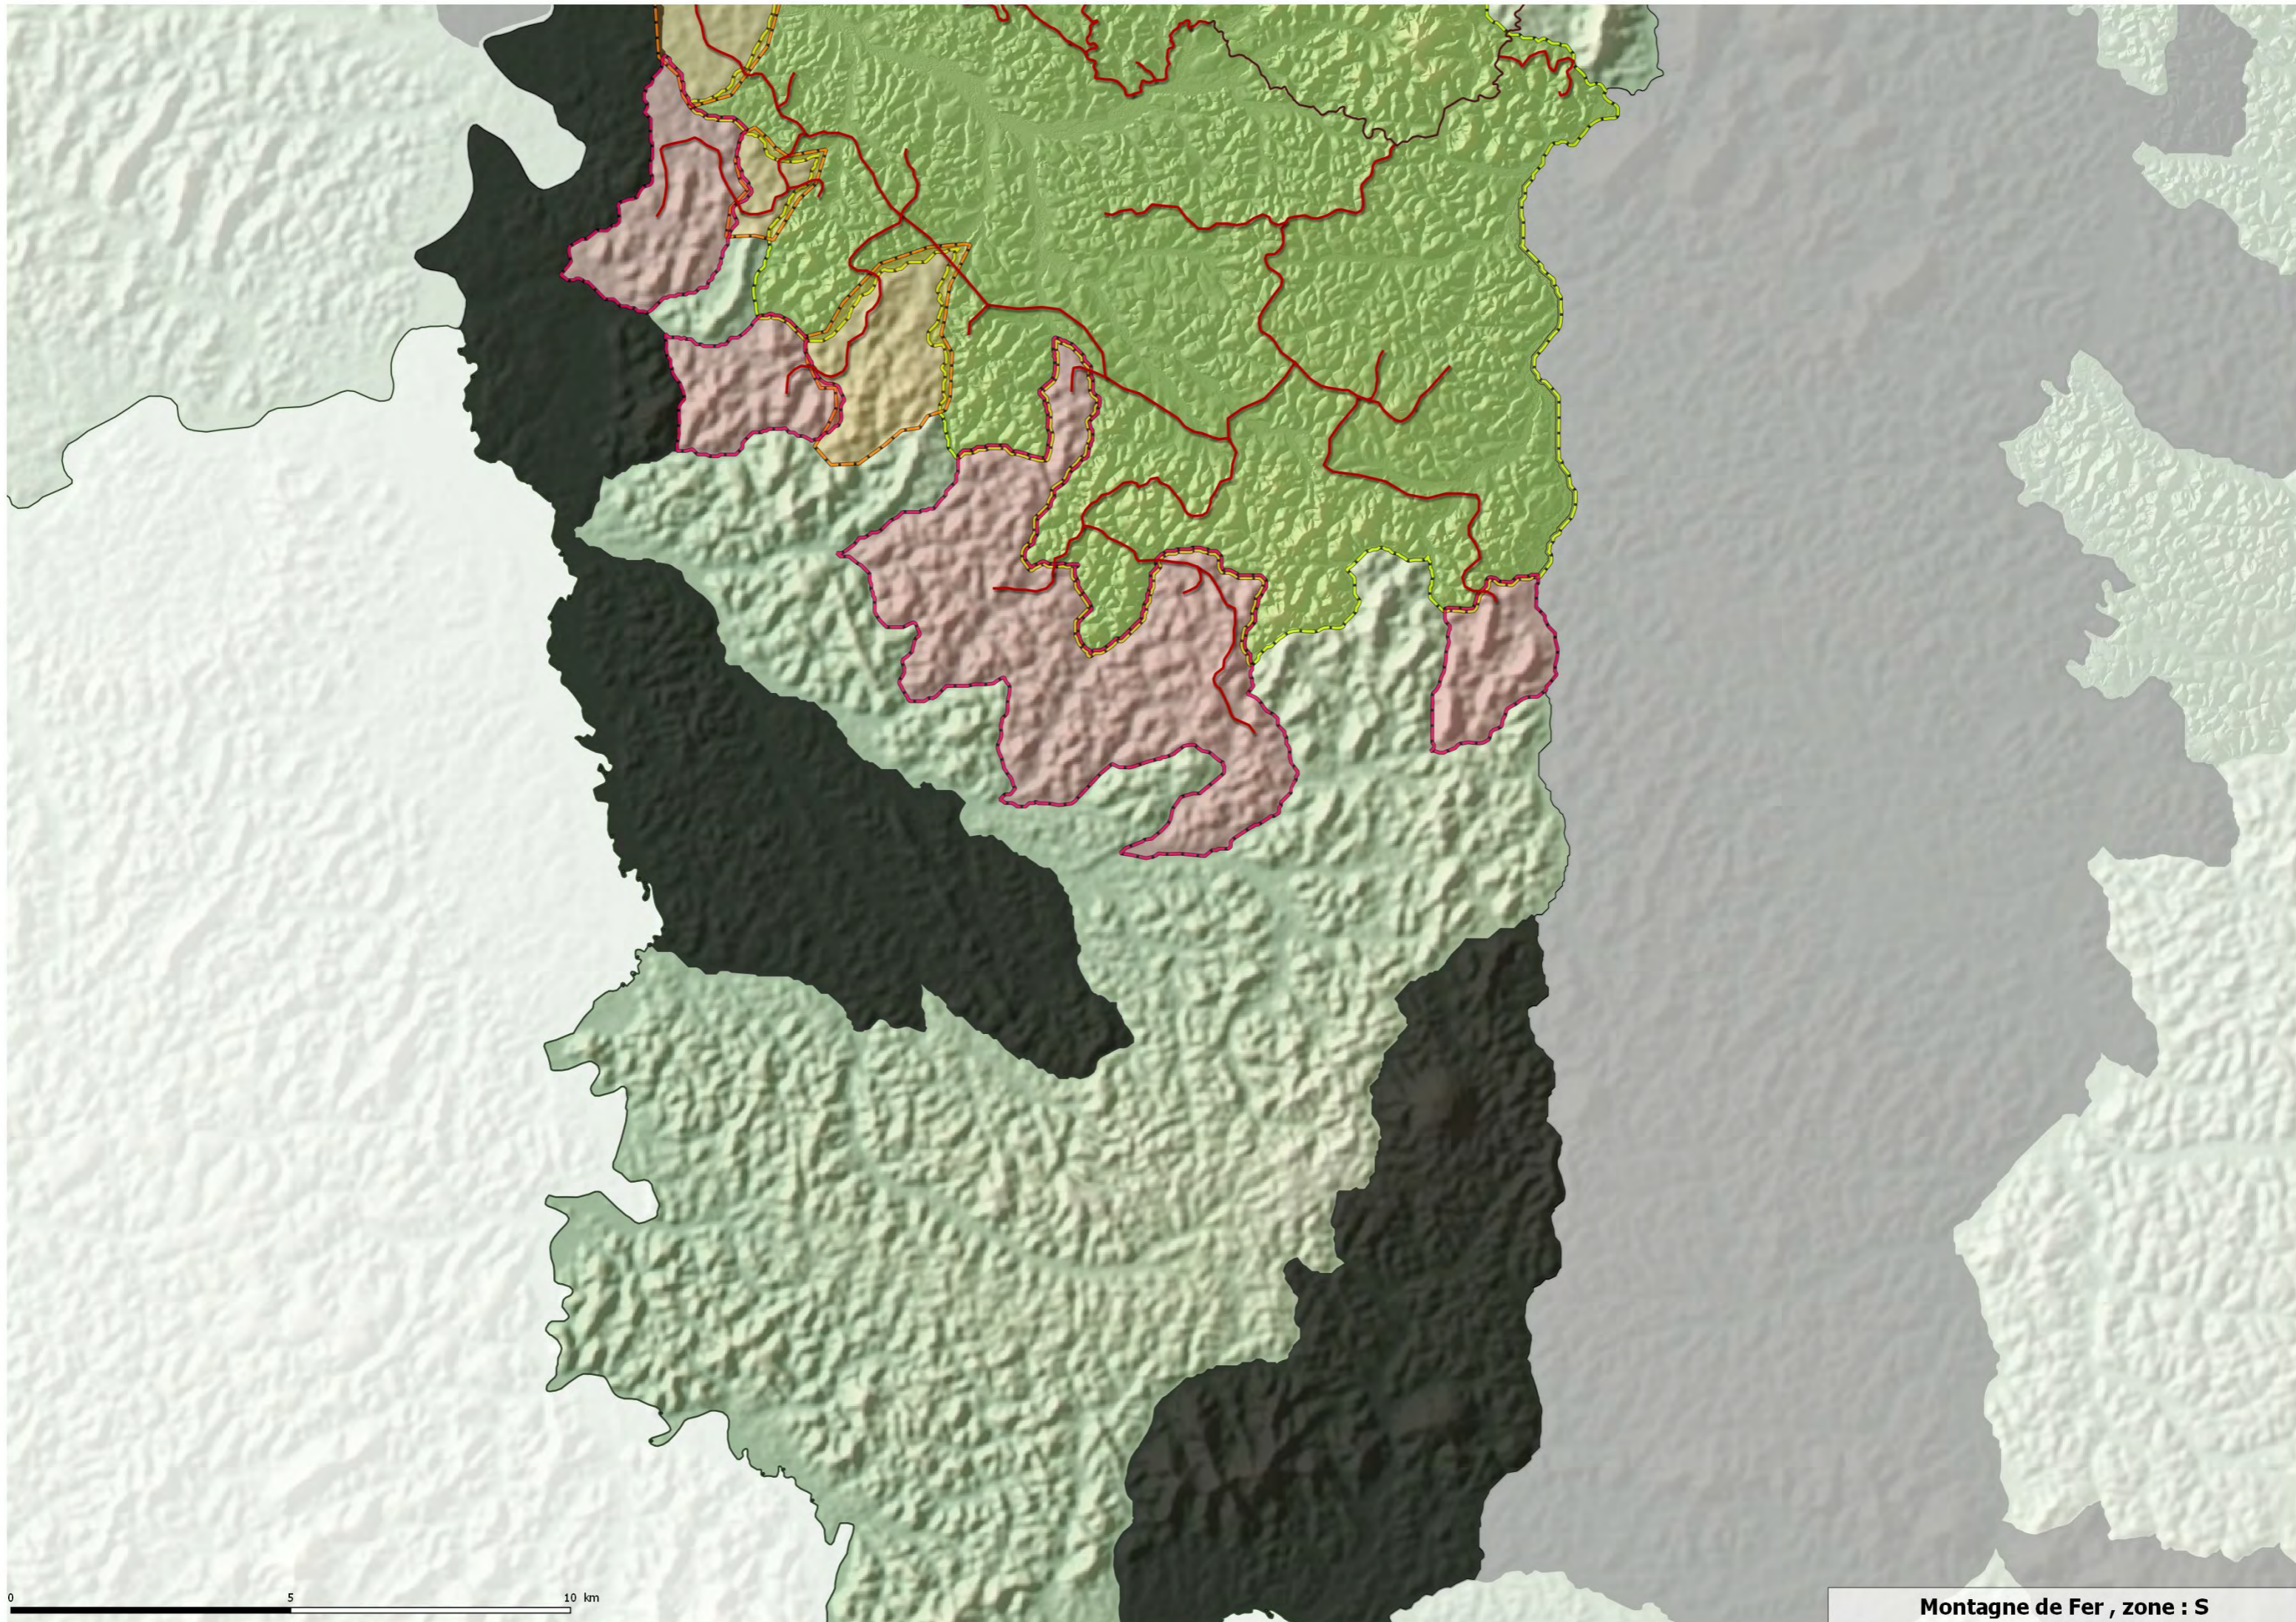

IRACOUBO

SAINT-ELIE

0 5 10 km

N

S

Montagne de Fer , zone : N

Montagne de Fer , zone : S

AWALA-YALIMAPO

MANA

PARC NATUREL RÉGIONAL DE GUYANE
Secteur St-Laurent-d-Maroni

IRACOUBO

N

S

SAINT-ELIE

0 5 10 km

Montagne de Fer , zone : S

SAINT-ELIE

RNN Trinite

Montagne de Fer , zone : N

AWALA-YALIMAPO

MANA

IRACOUBO

N

S

SAINT-ELIE

0 5 10 km

Montagne de Fer , zone : N

Montagne de Fer , zone : S