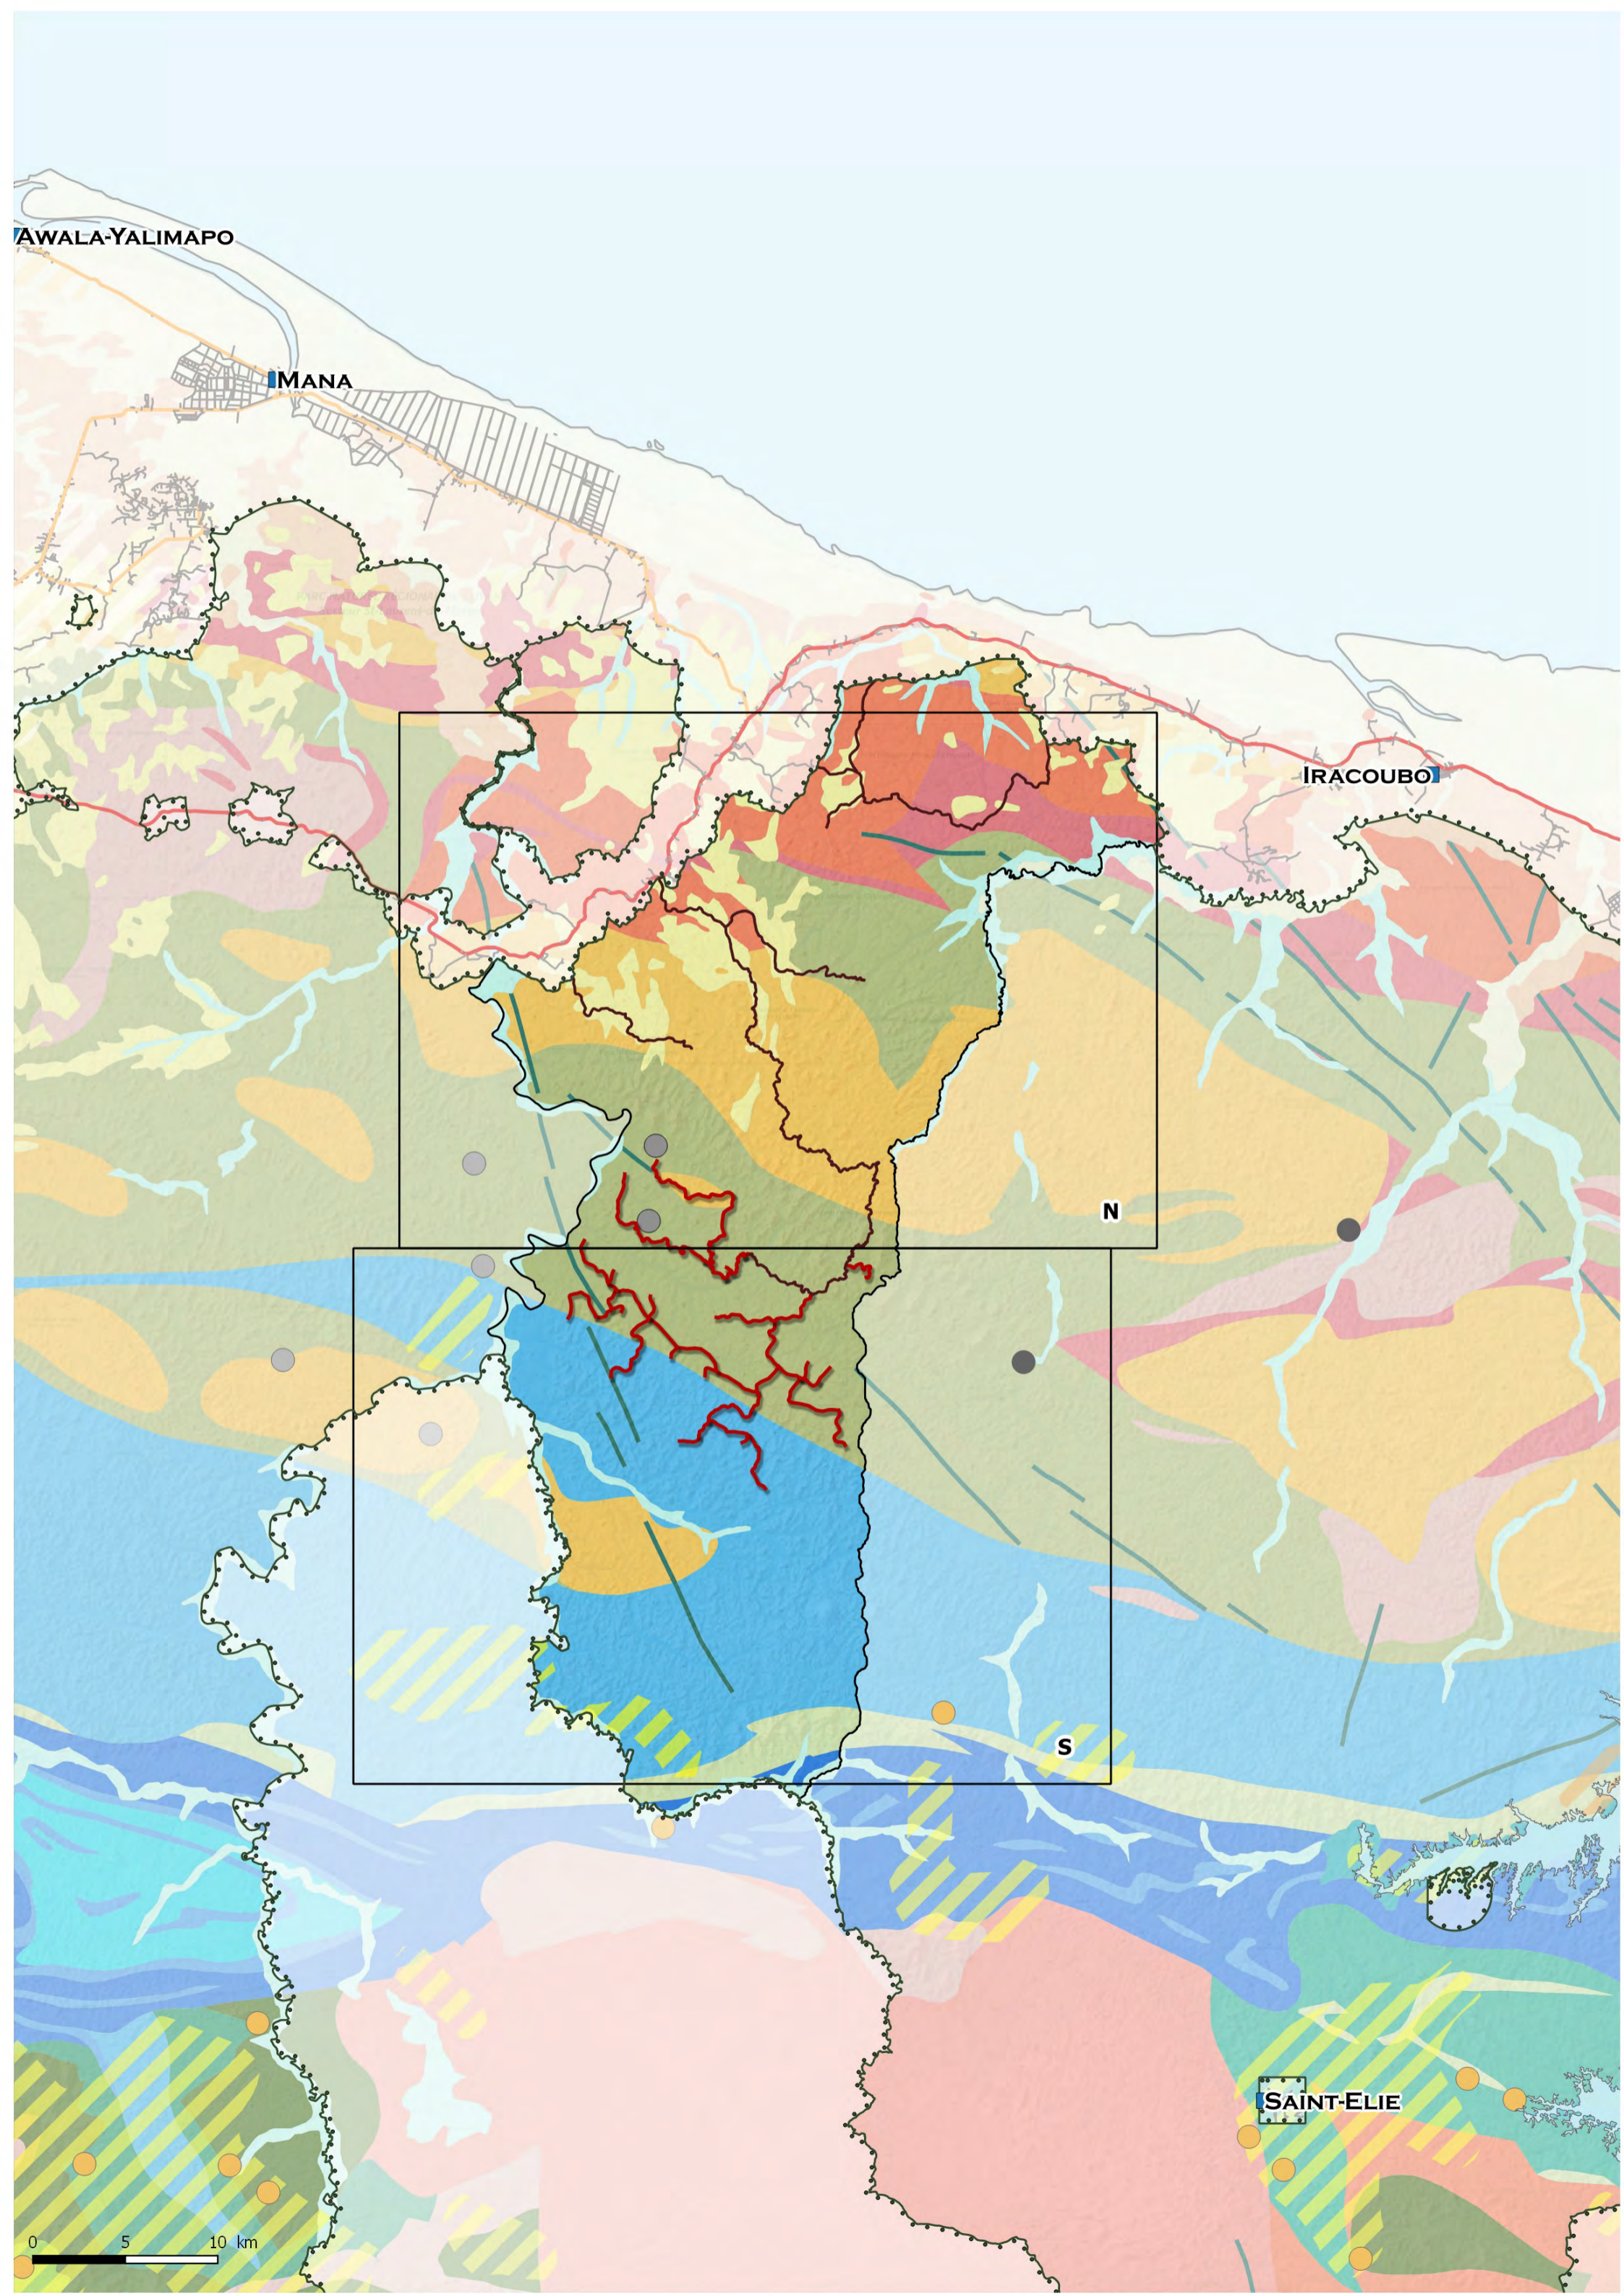

GUYANE

IRACOUBO

N

S

SAINT-ELIE

0 5 10 km

Montagne de Fer , zone : N

Montagne de Fer , zone : S

AWALA-YALIMAPO

MANA

PARC NATUREL RÉGIONAL DE GUYANE
Secteur St-Laurent-d'Oron

IRACOUBO

N

S

SAINT-ELIE

0 5 10 km

Montagne de Fer , zone : N

AWALA-YALIMAPO

MANA

IRACOUBO

N

S

SAINT-ELIE

0 5 10 km

Montagne de Fer , zone : N

Montagne de Fer , zone : S

AWALA-YALIMAPO

MANA

IRACOUBO

N

S

SAINT-ELIE