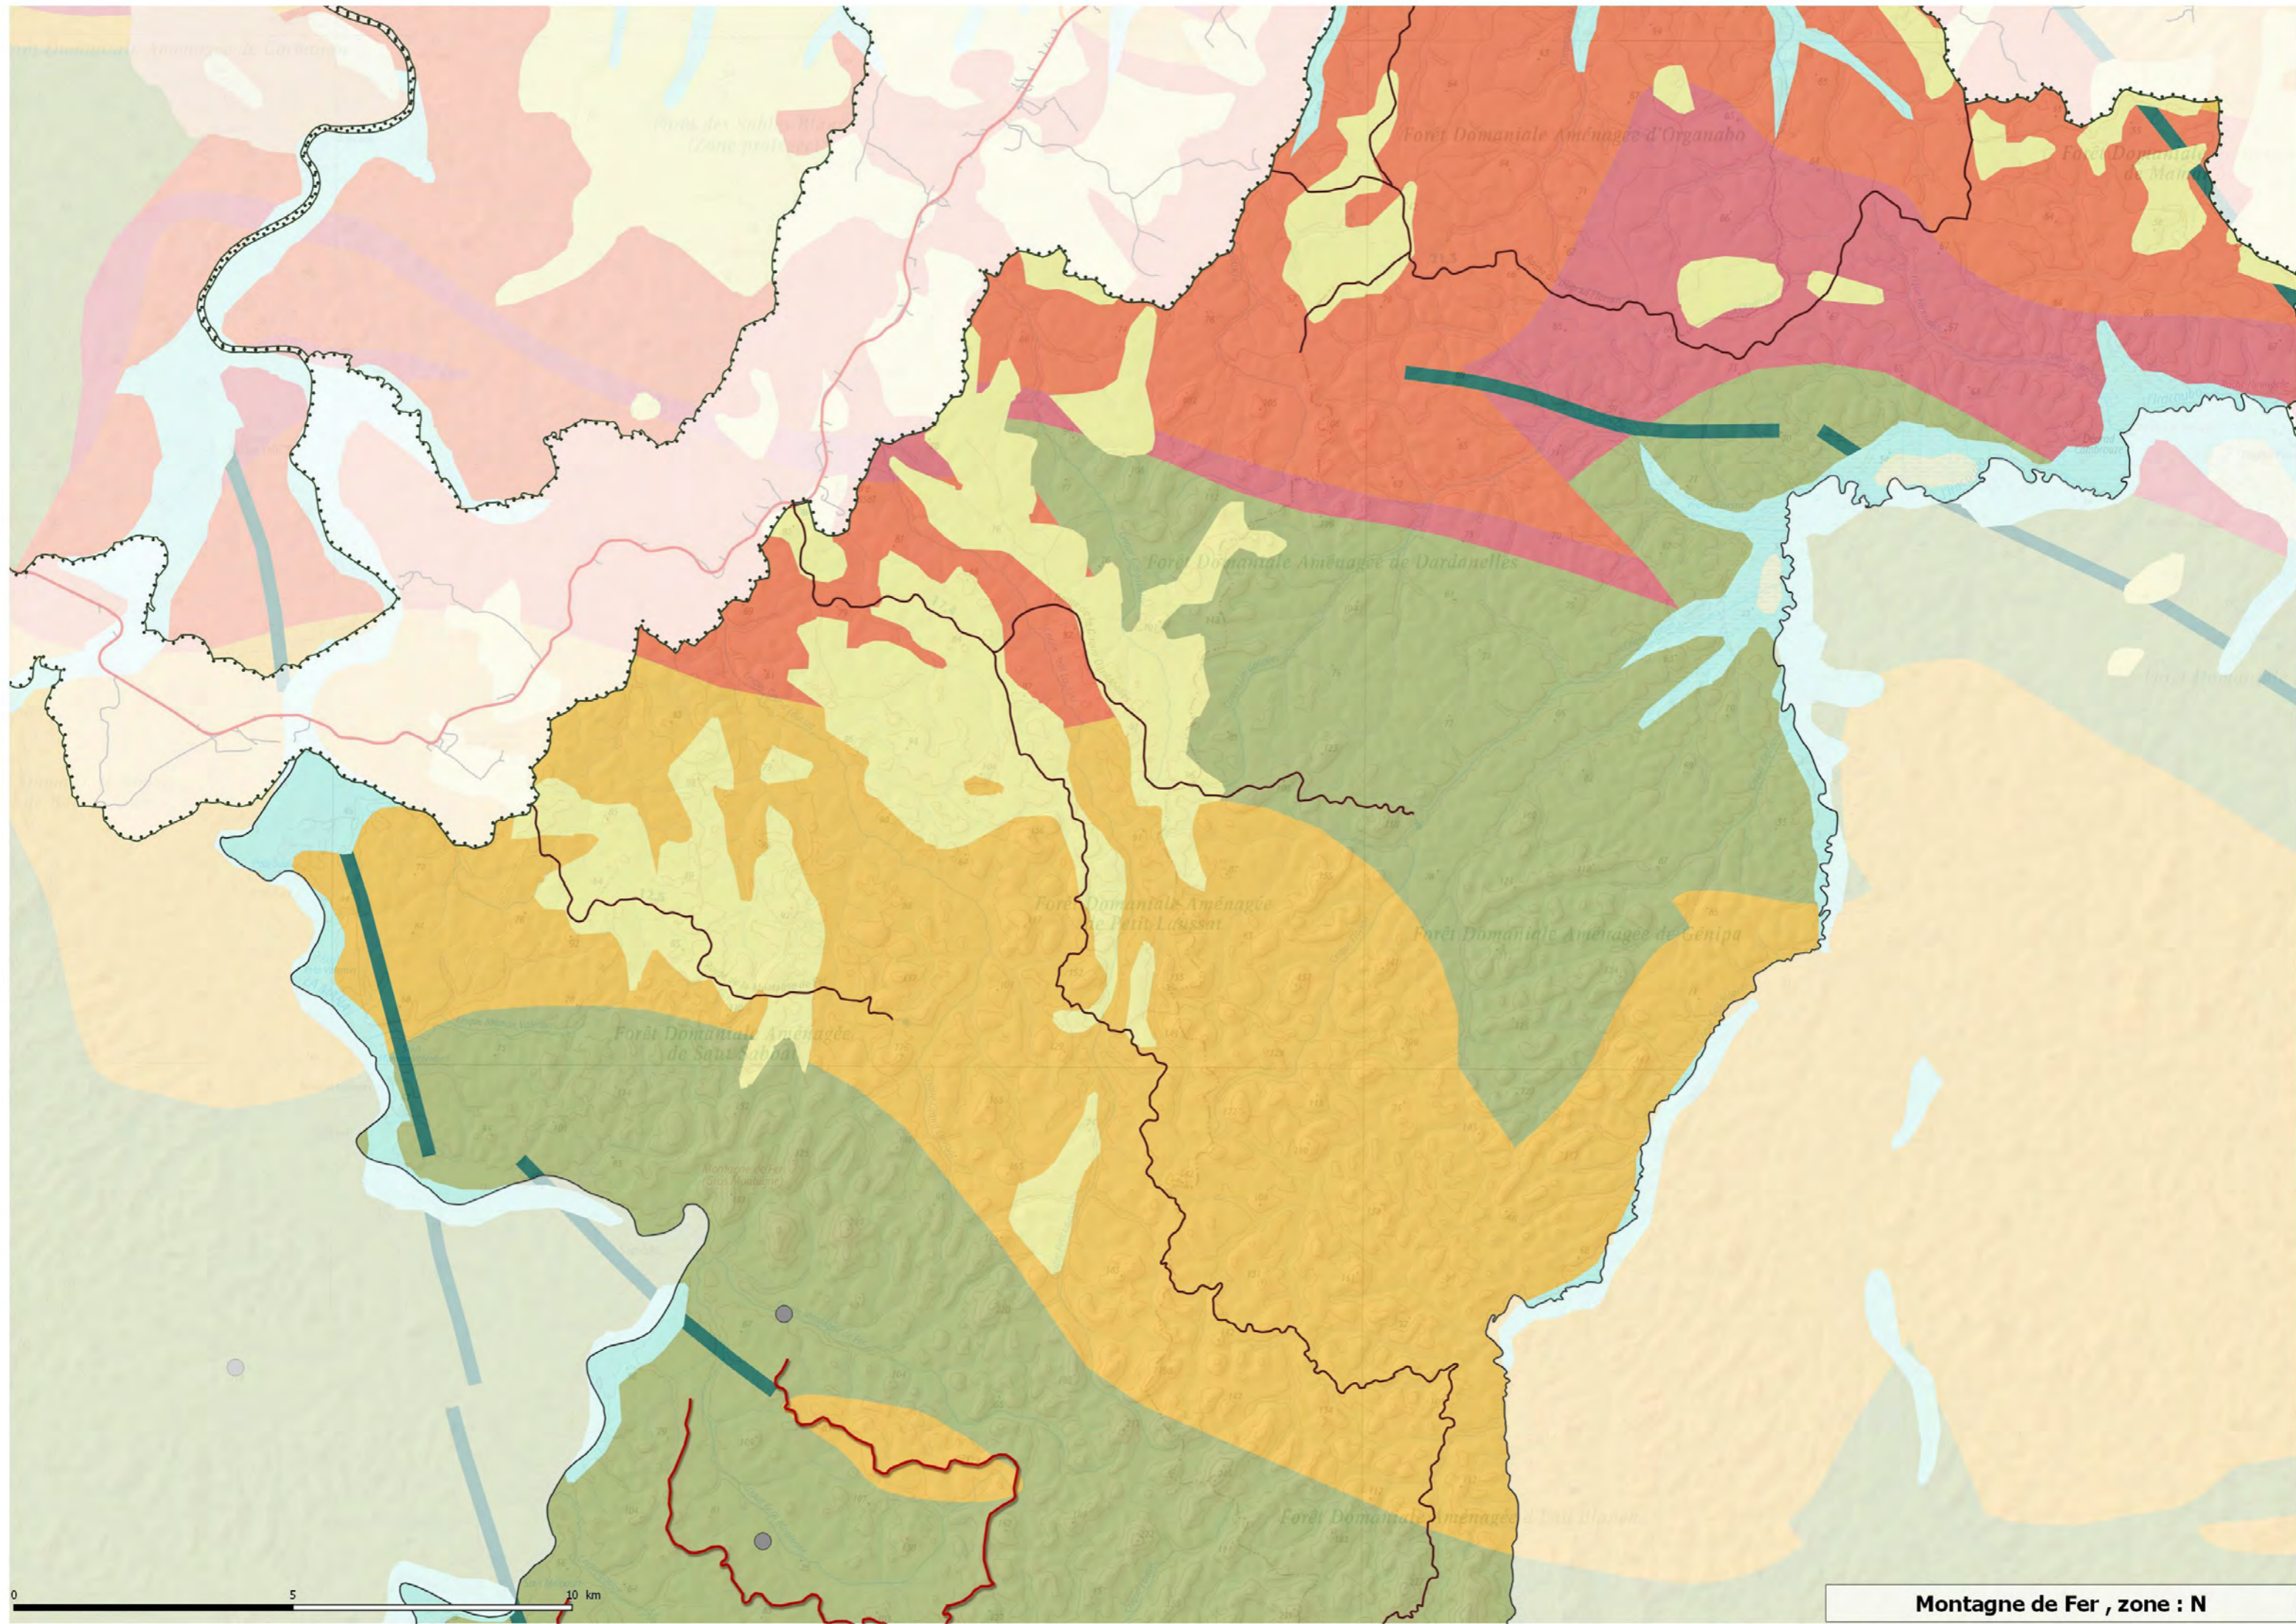

GUYANE

IRACOUBO

N

S

SAINT-ELIE

0 5 10 km

Montagne de Fer , zone : N

Montagne de Fer , zone : S

Montagne de Fer , zone : N

AWALA-YALIMAPO

MANA

IRACOUBO

N

S

SAINT-ELIE

0 5 10 km

Montagne de Fer , zone : N

Montagne de Fer , zone : S

AWALA-YALIMAPO

MANA

IRACOUBO

N

S

SAINT-ELIE

S

SAINT-ELIE

0 5 10 km

Montagne de Fer , zone : N

Montagne de Fer , zone : S

AWALA-YALIMAPO

MANA

IRACOUBO