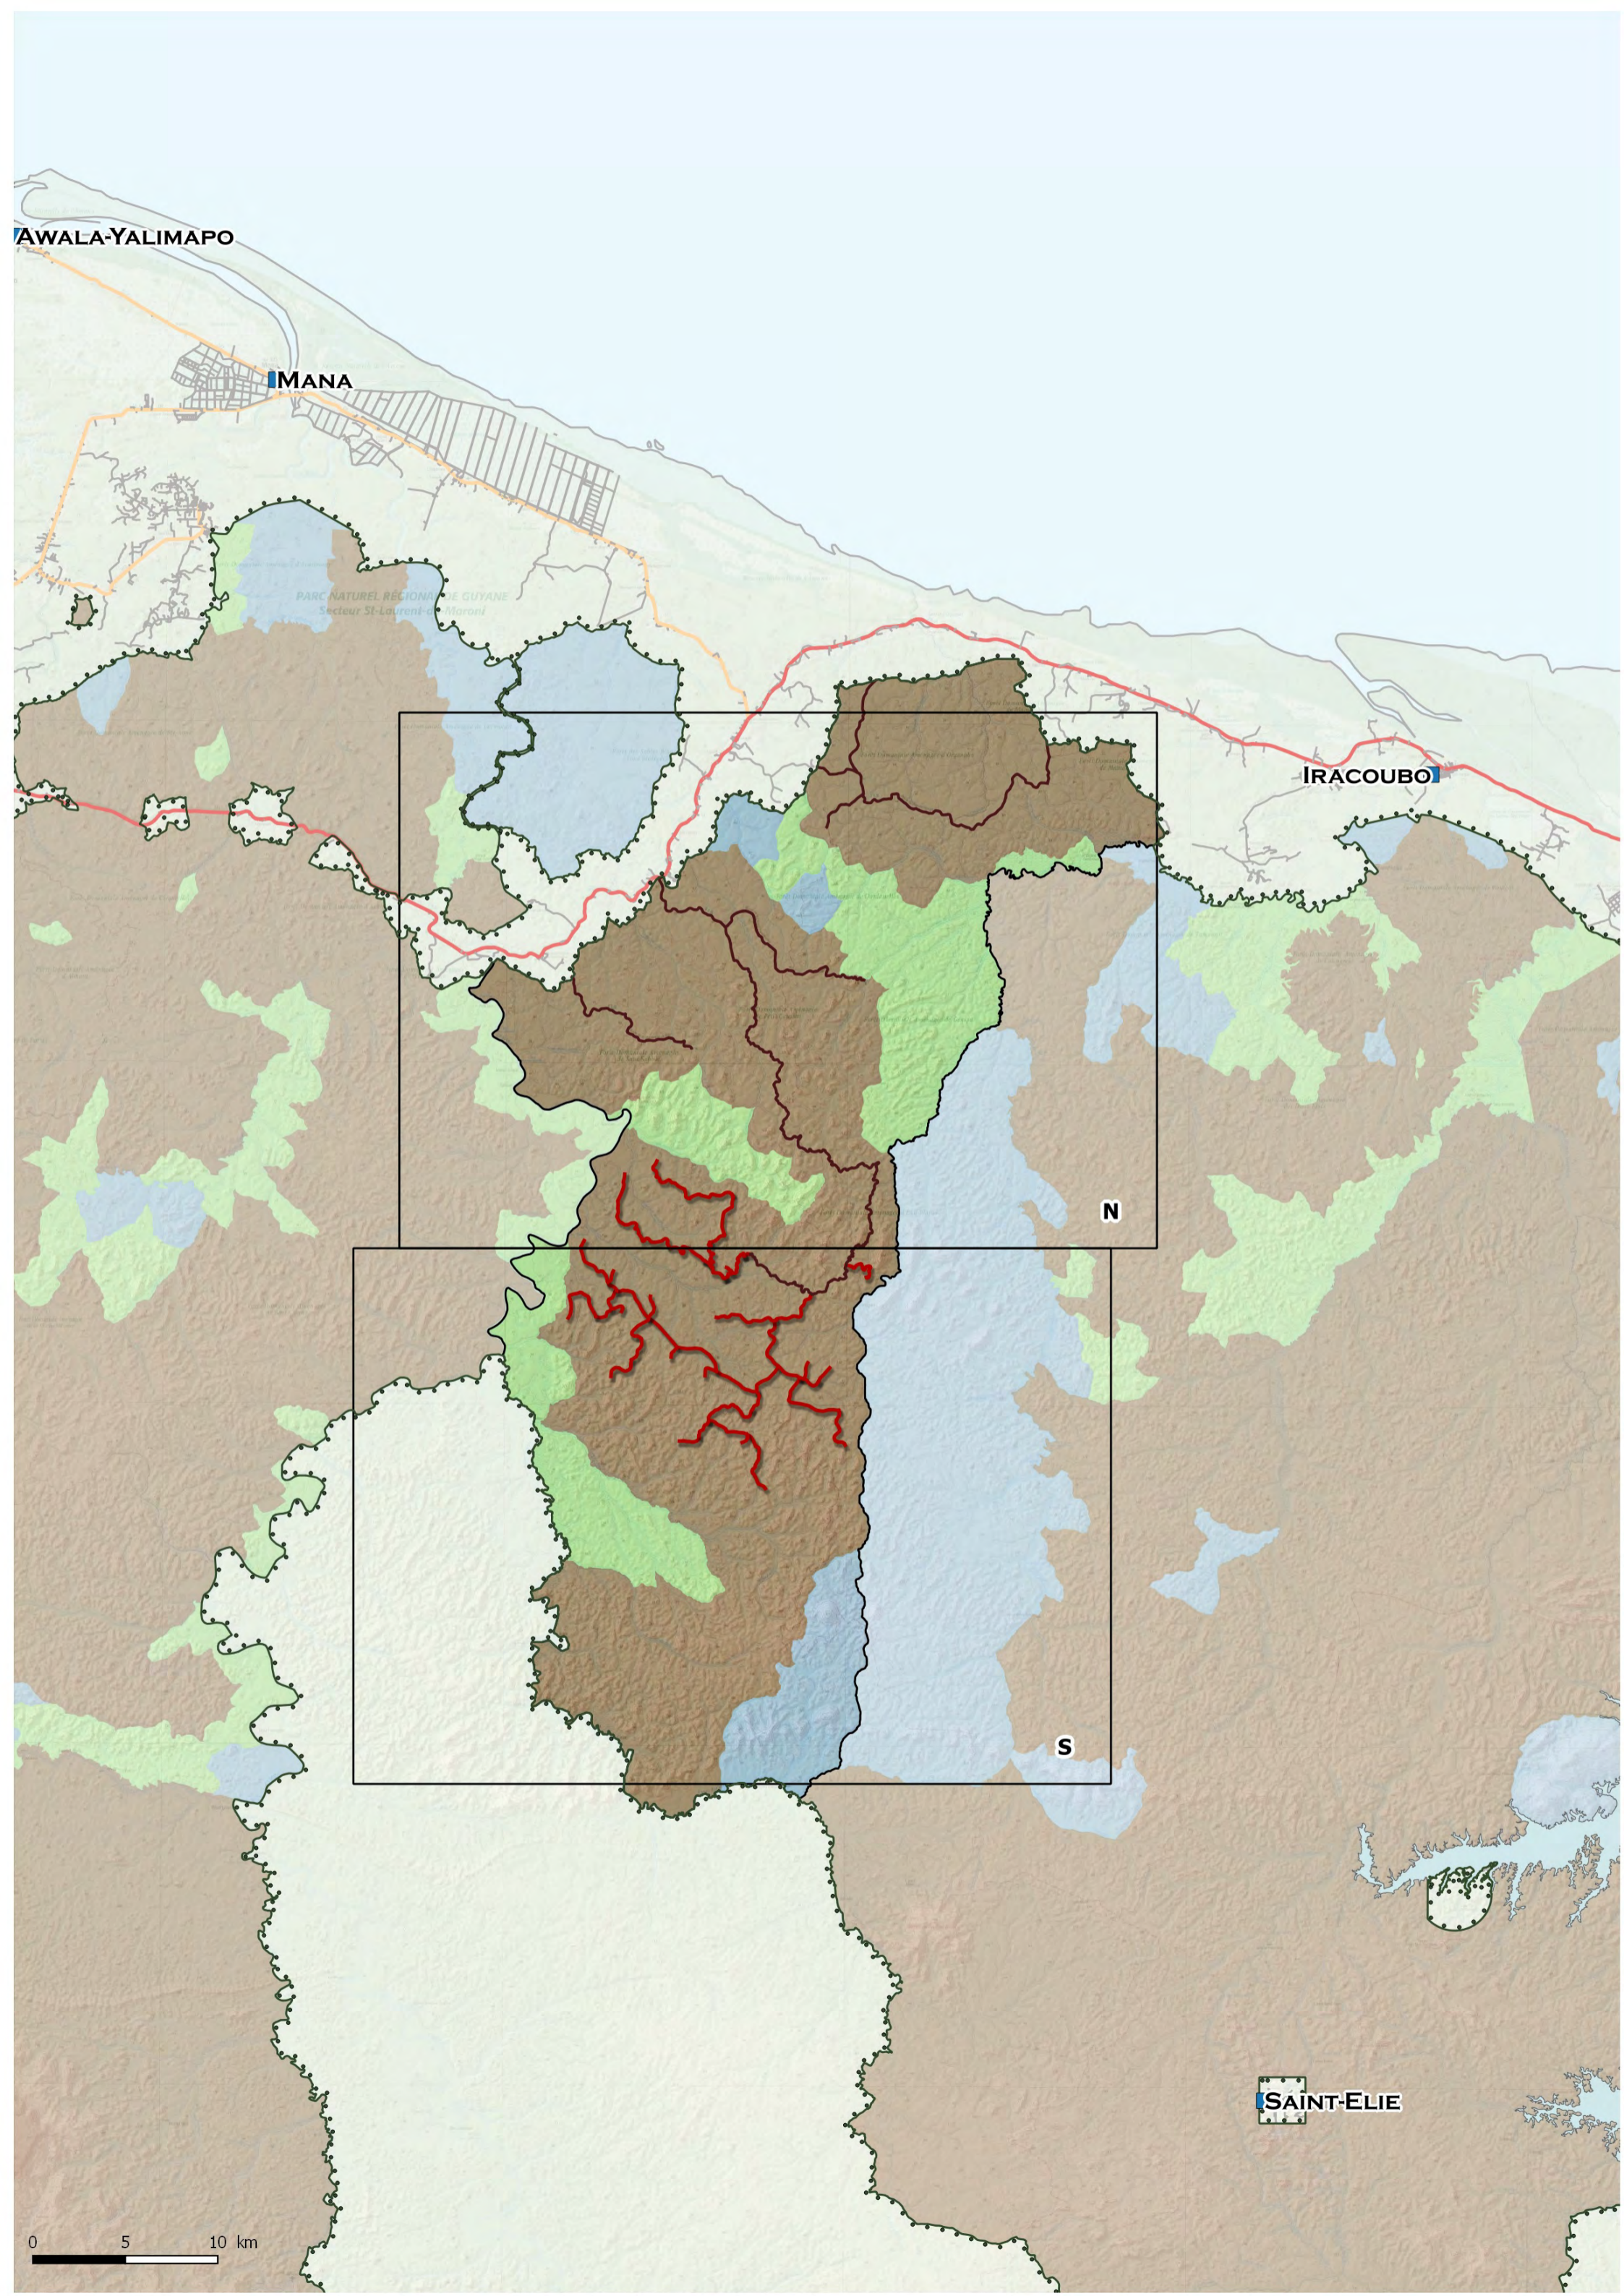

Montagne de Fer , zone : N

AWALA-YALIMAPO

MANA

IRACOUBO

N

S

SAINT-ELIE

0 5 10 km

S

SAINT-ELIE

0 5 10 km

Montagne de Fer , zone : N

Montagne de Fer , zone : S

AWALA-YALIMAPO

MANA

IRACOUBO

IRACOUBO

SAINT-ELIE

0 5 10 km

N

S

Montagne de Fer , zone : N

Montagne de Fer , zone : S

AWALA-YALIMAPO

MANA

PARC NATUREL RÉGIONAL DE GUYANE
Secteur St-Laurent-d-Maroni

IRACOUBO

N

S

SAINT-ELIE

0 5 10 km

Montagne de Fer , zone : S