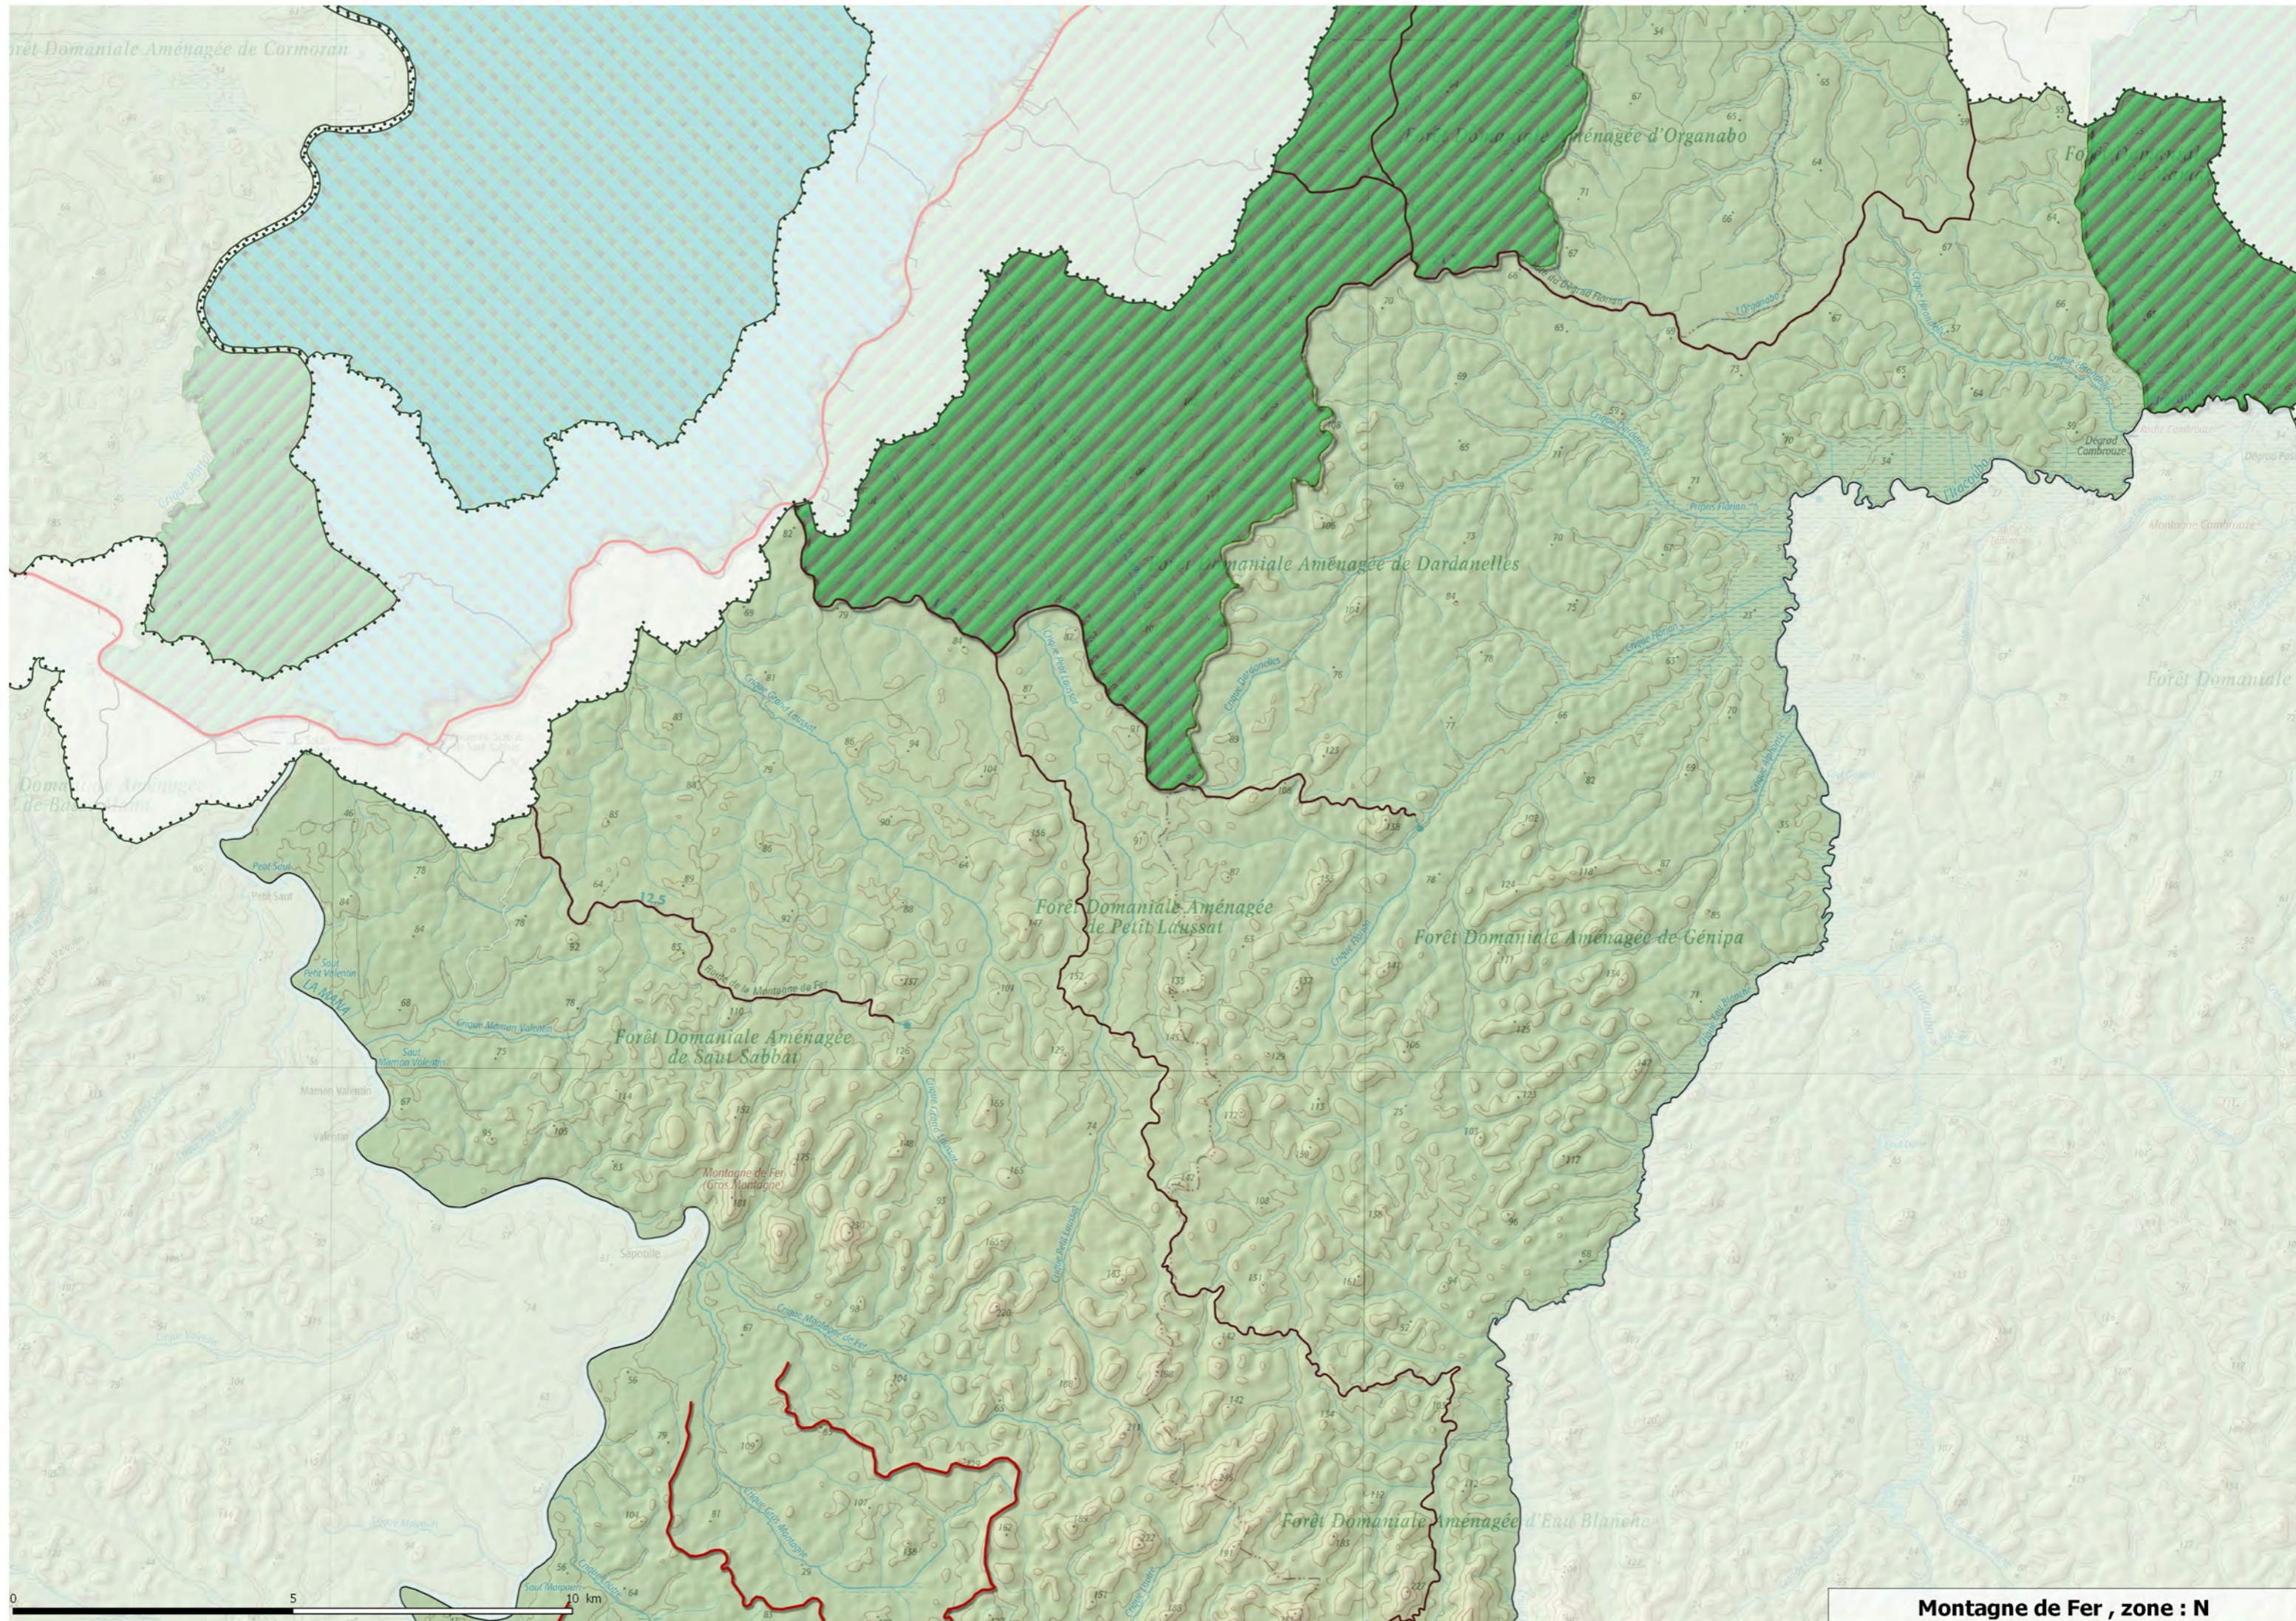

Montagne de Fer , zone : N

AWALA-YALIMAPO

MANA

IRACOUBO

N

S

SAINT-ELIE

0 5 10 km

Montagne de Fer , zone : N

Montagne de Fer , zone : S

AWALA-YALIMAPO

MANA

IRACOUBO

N

S

SAINT-ELIE

0 5 10 km

Montagne de Fer , zone : N

Montagne de Fer , zone : S

AWALA-YALIMAPO

MANA

PARC NATUREL RÉGIONAL
Secteur St-Laurent-d

IRACOUBO

N

S

SAINT-ELIE

0 5 10 km

Montagne de Fer , zone : N

Montagne de Fer , zone : S

AWALA-YALIMAPO

MANA

IRACOUBO