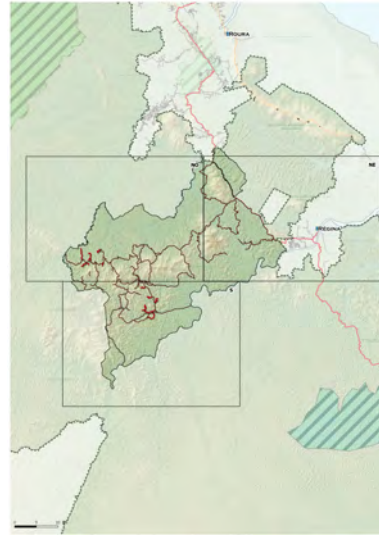

FORÊT DOMANIALE DE BÉLIZON

État initial et enjeux