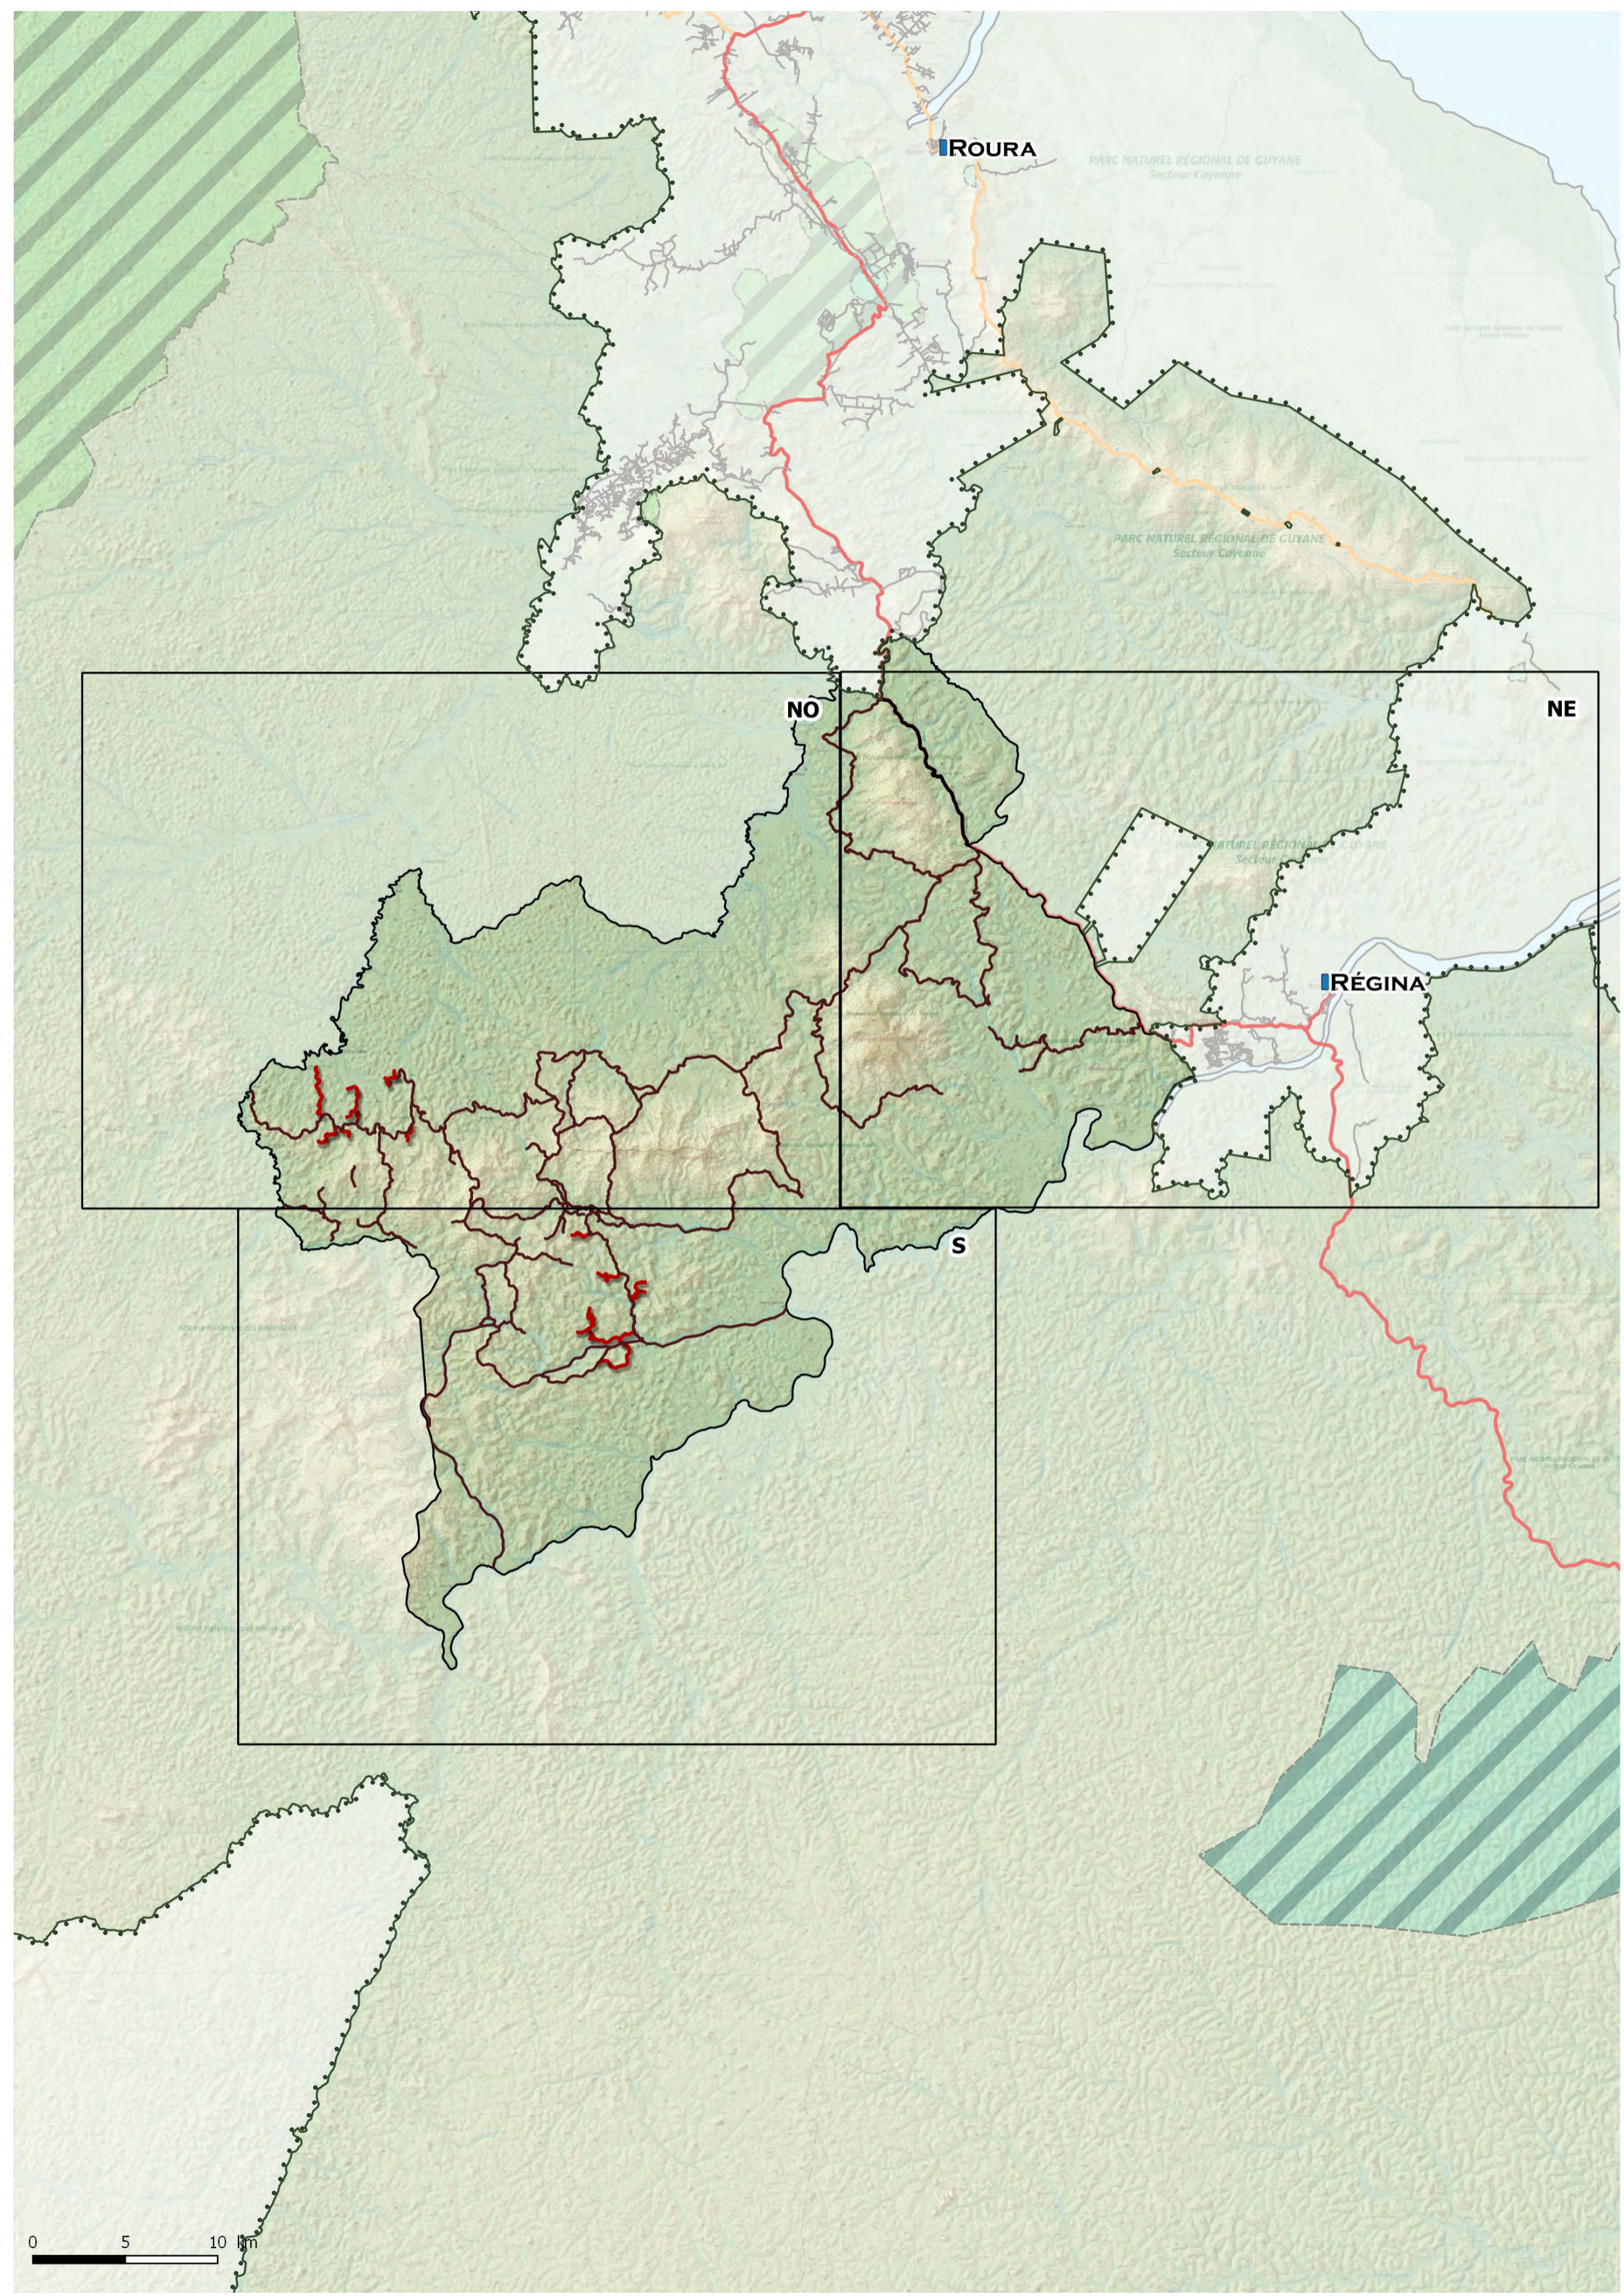

# FORÊT DOMANIALE DE BÉLIZON

## *Aménagement forestier*

Bézizon , zone : NO

ROURA

PARC NATUREL RÉGIONAL DE GUYANE  
Secteur Cayenne

NO

NE

RÉGINA

S

0 5 10 km

Forêt Domaniale Aménagée de Cotahie Est

Saint Bernard

Eddis

Timon

Crique Petit Approuague

Crique Grand Approuague

Crique Petit Approuague