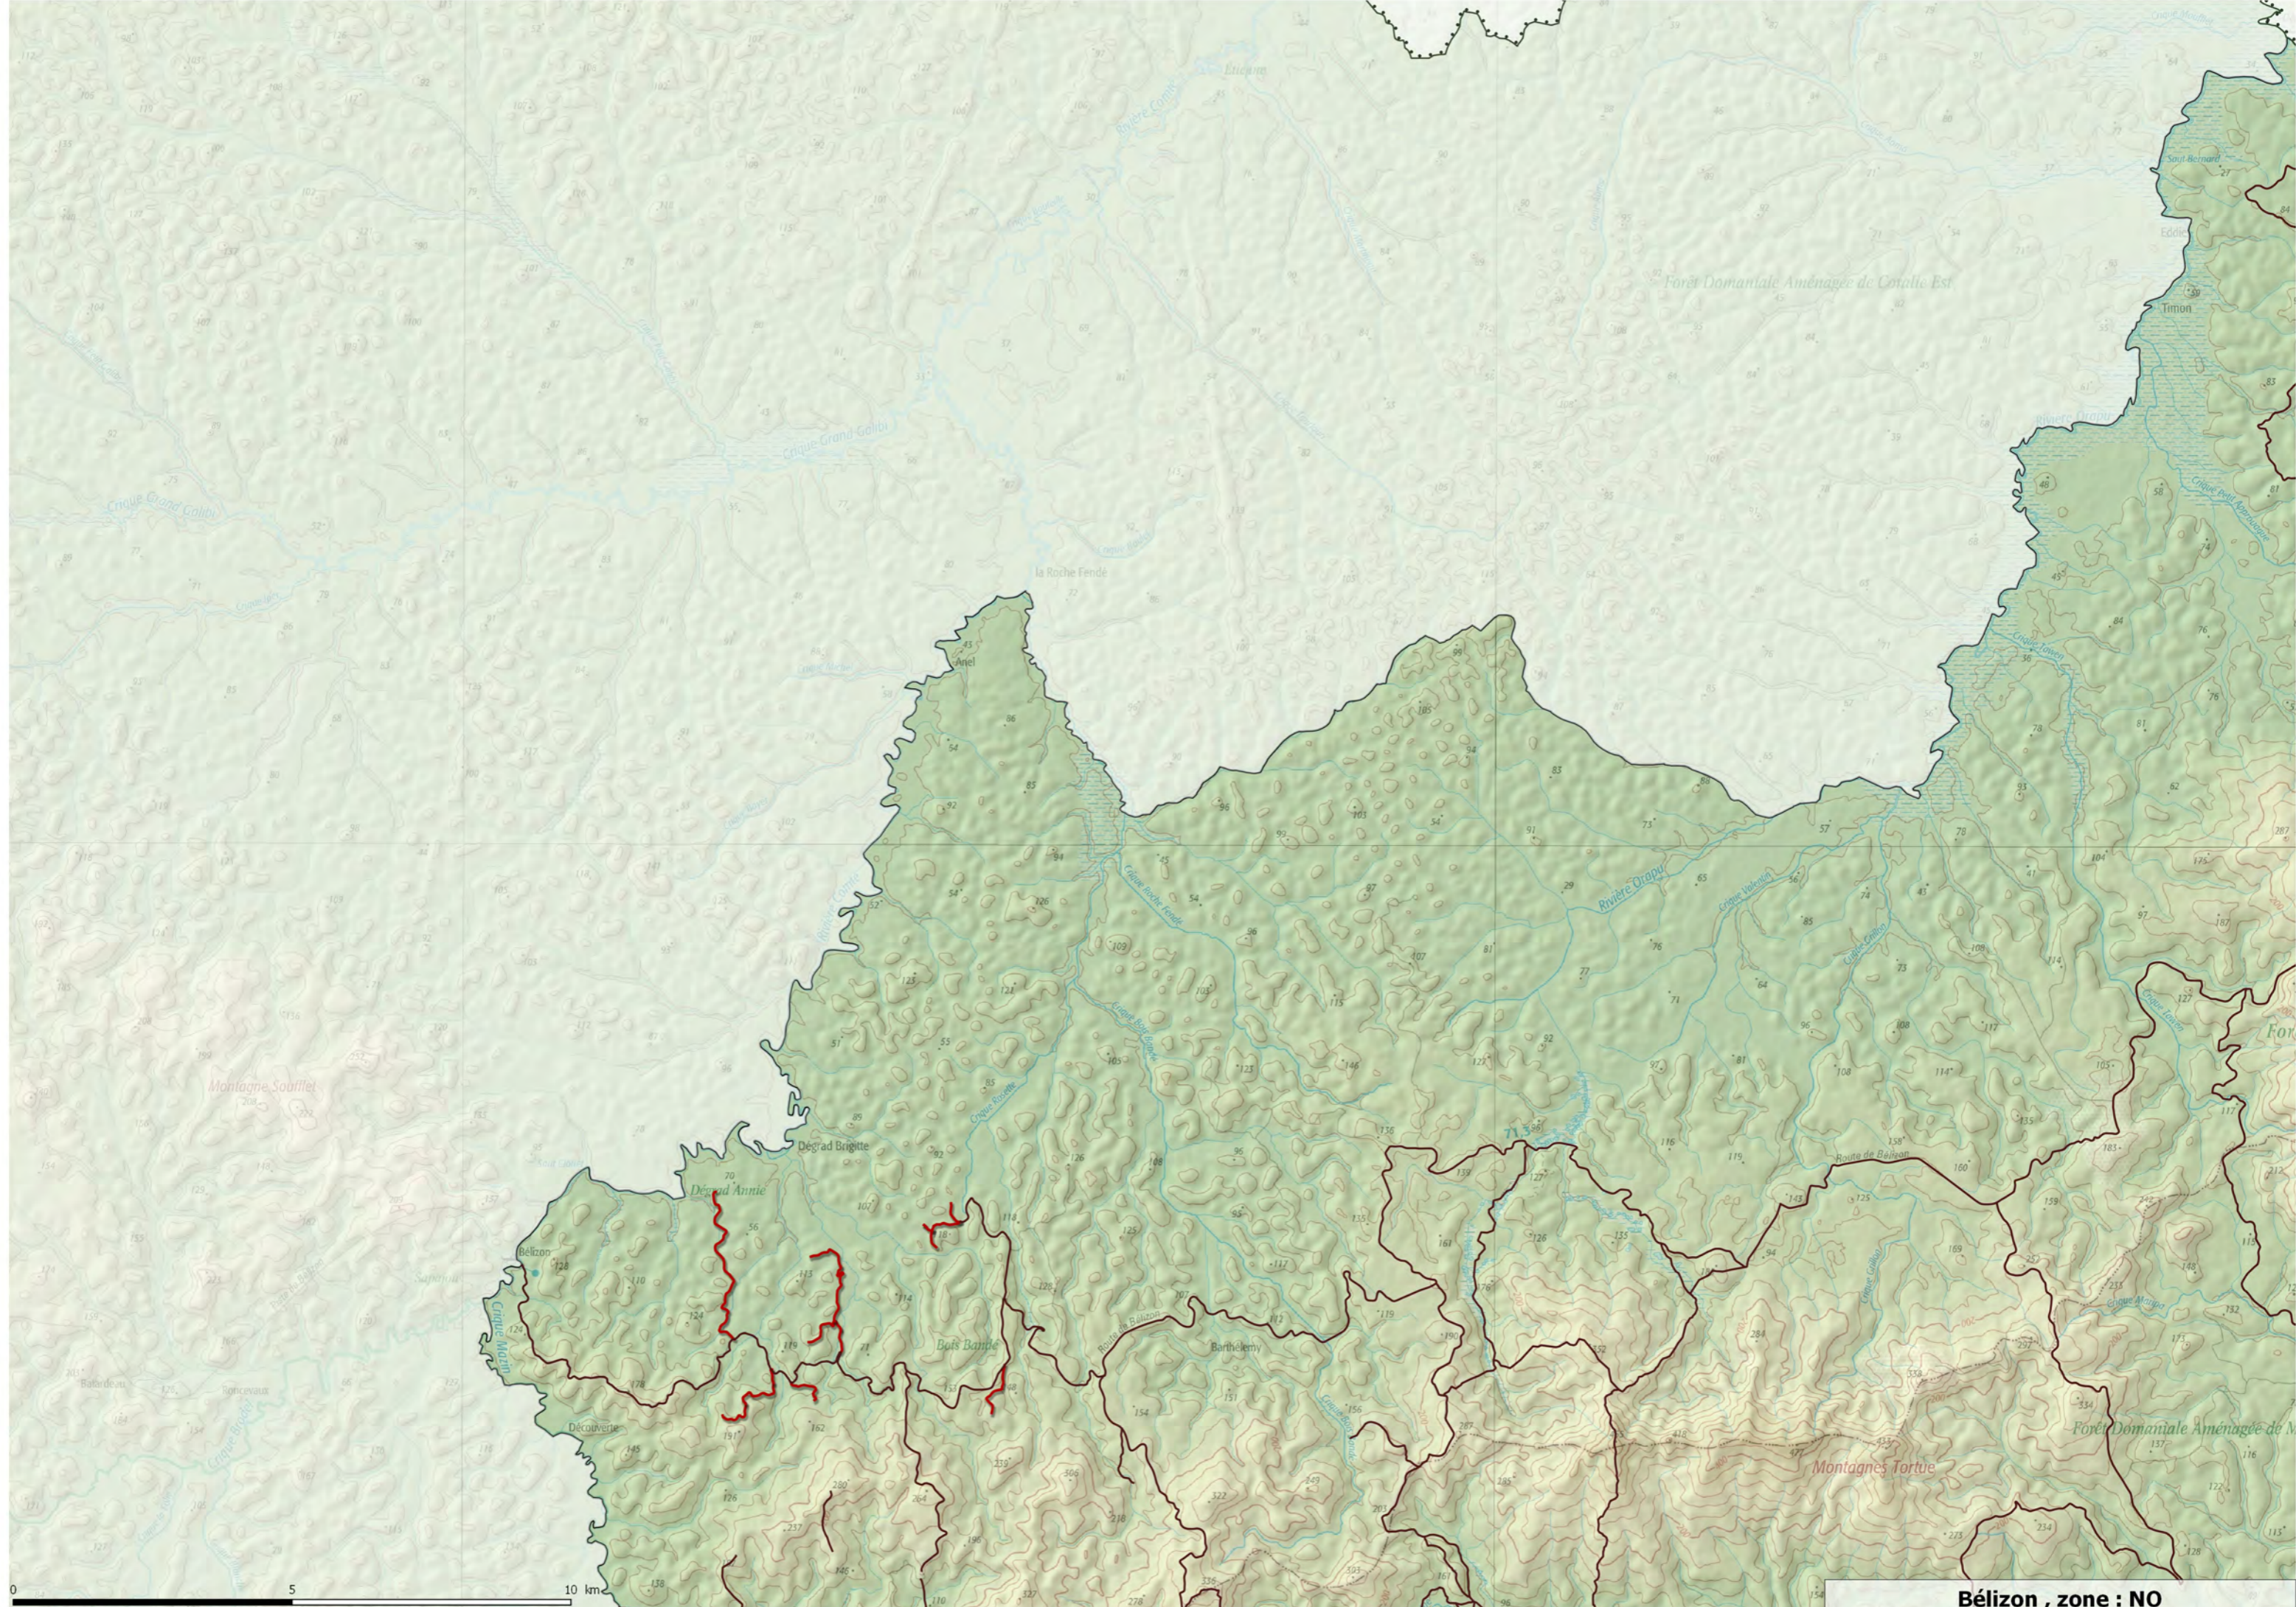

# FORÊT DOMANIALE DE BÉLIZON

## *Aménagement forestier*

Bézizon , zone : NO

ROURA

PARC NATUREL RÉGIONAL DE GUYANE  
Secteur Cayenne

NO

NE

RÉGINA

S

0 5 10 km

Forêt Domaniale Aménagée de Cotahie Est

Saint Bernard

Eddis

Timon

Crique Petit Approuague

Crique Grand Approuague

Crique Petit Approuague