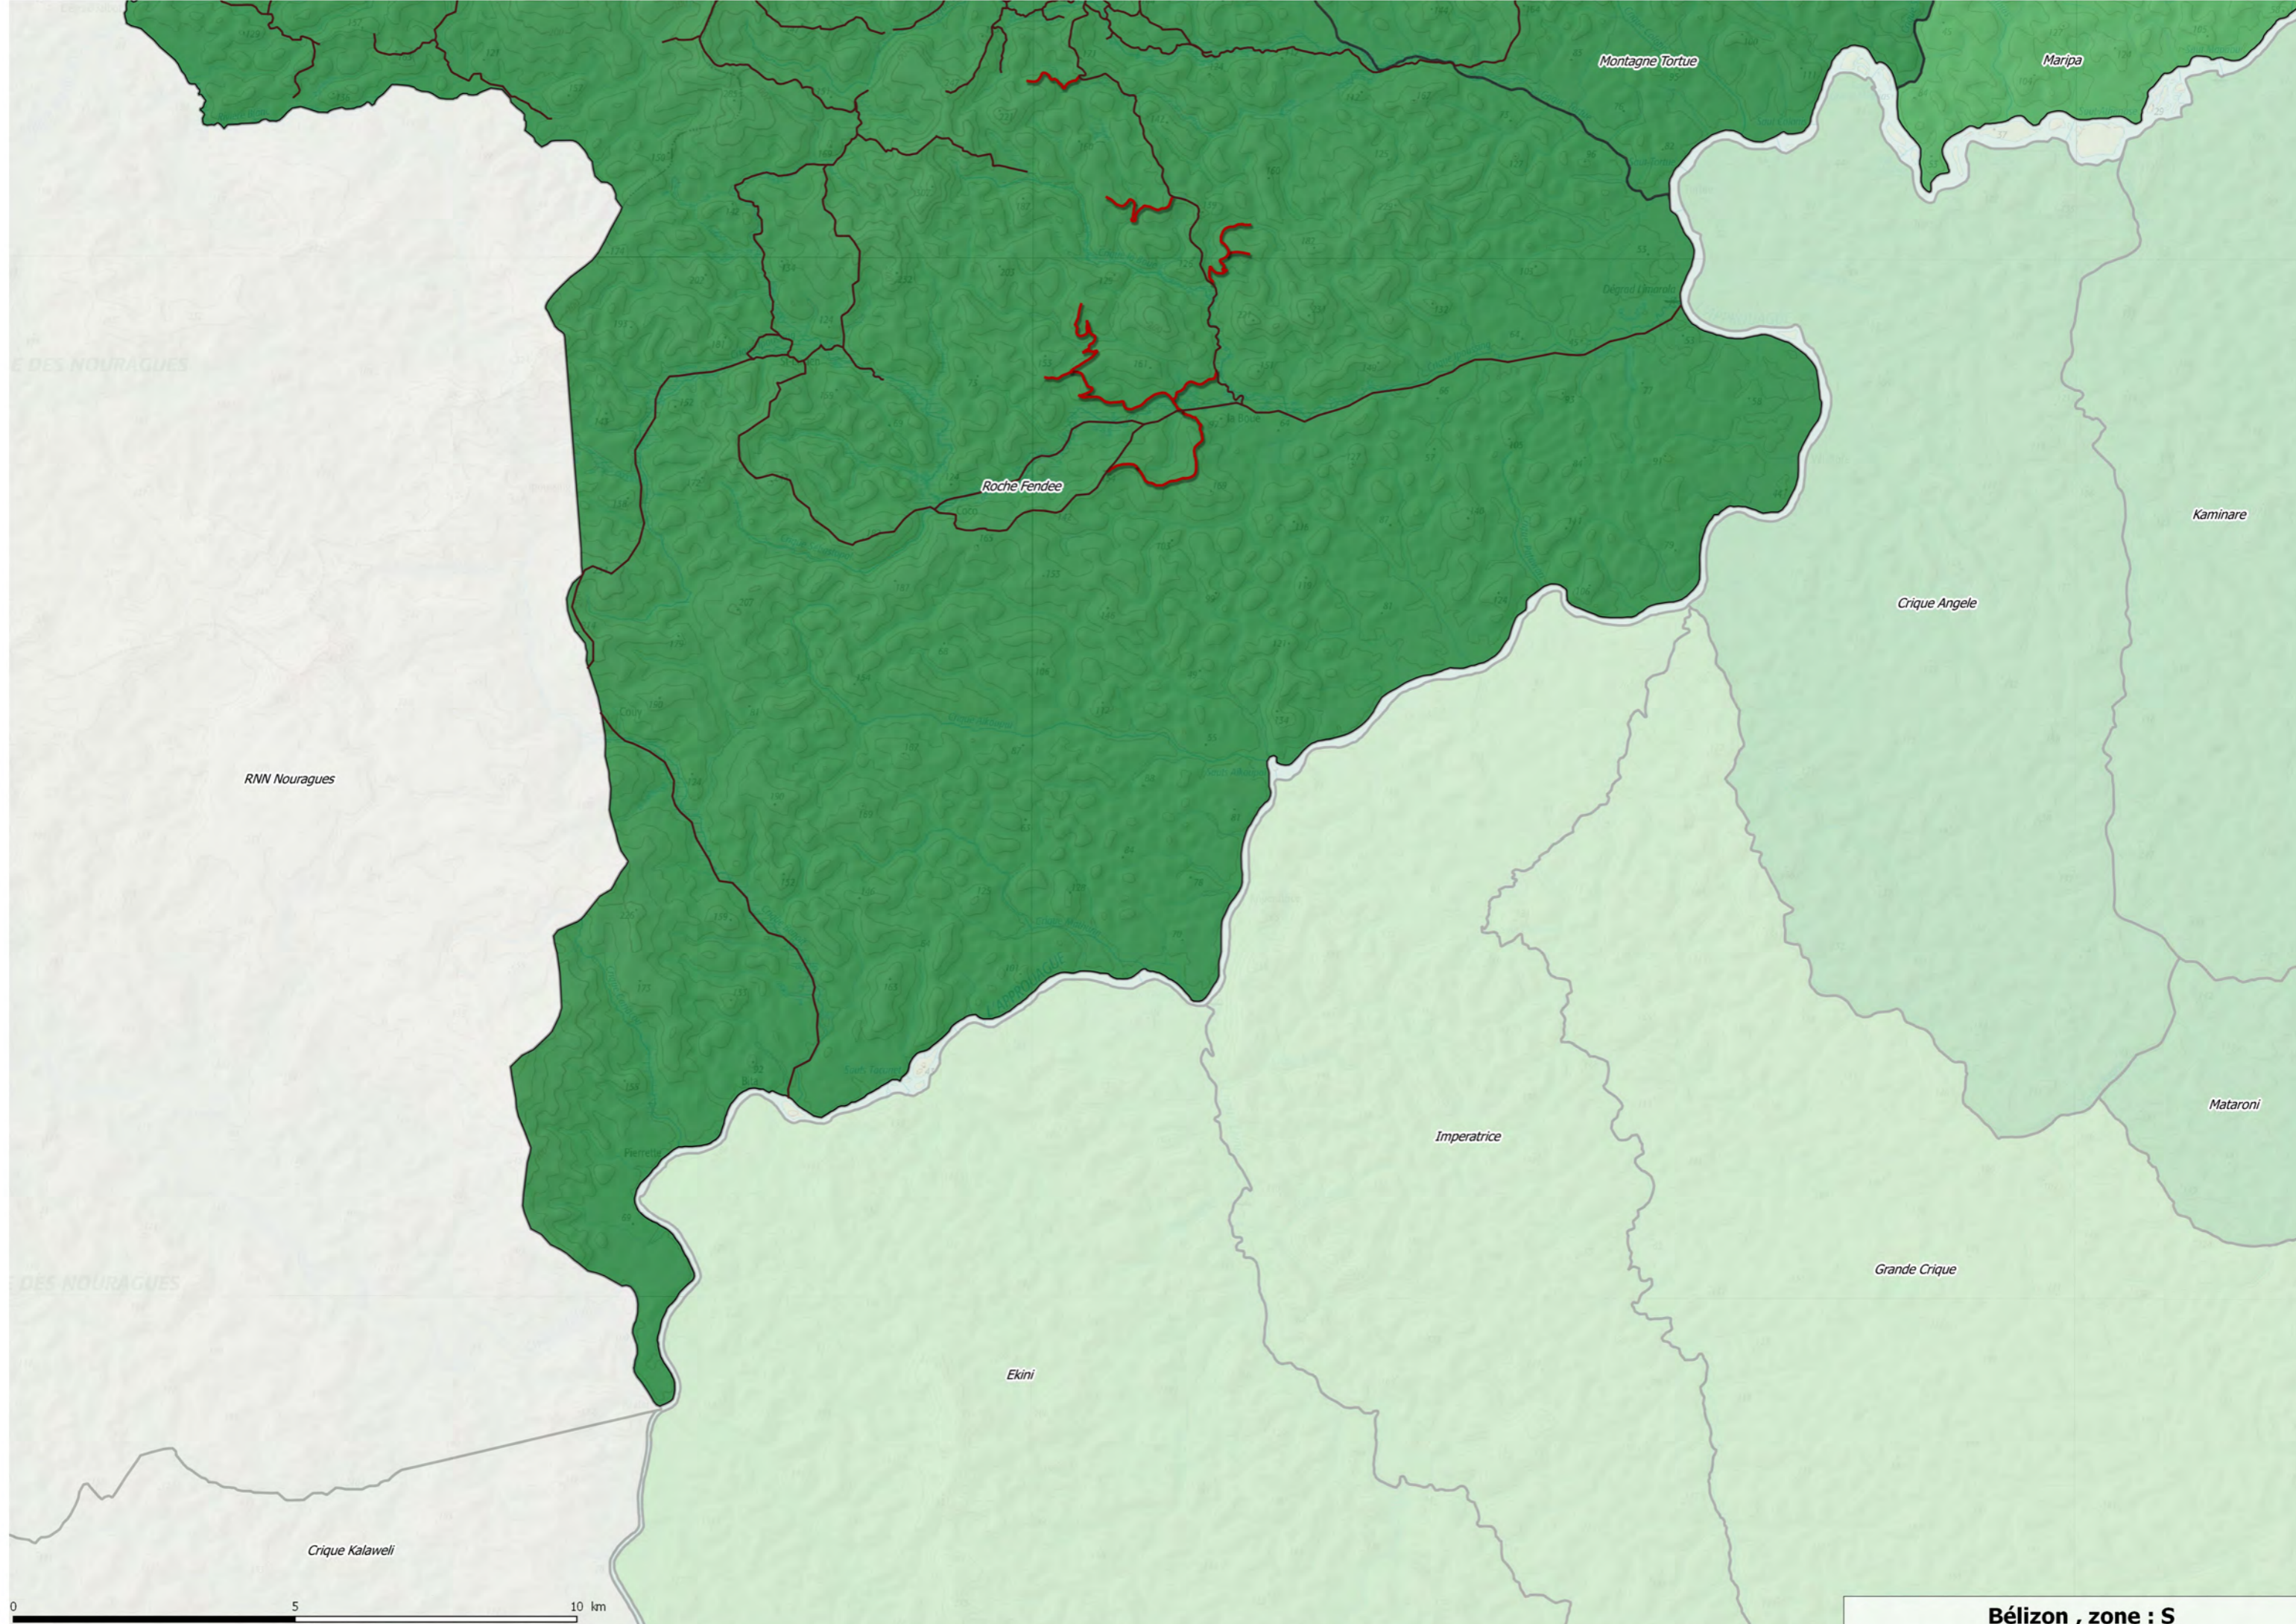

0 5 10 km

Forêt Domaniale Aménagée de Cotahie Est

Saint Bernard

Eddis

Timon

Crique Petit Approuague

Crique Grand Approuague

Crique Petit Approuague

**RÉGINA**

**S**

0 5 10 km

Bézizon, zone : NO

PARC NATUREL RÉGIONAL DE GUYANE  
Secteur Régina

RÉGINA

Bélizon , zone : NE

Crique Petit Galibi

Montagne Cacao

Coralie ouest

Coralie est

Tibourou

Maripa

Montagne Soufflet

Grillon

Roche Fendée

Montagne Tortue

RNN Nouragues

**Bézizon , zone : NO**

*Montagne Tortue*

*Maripa*

*DES NOURAGUES*

*Roche Fendee*

*RNN Nouragues*