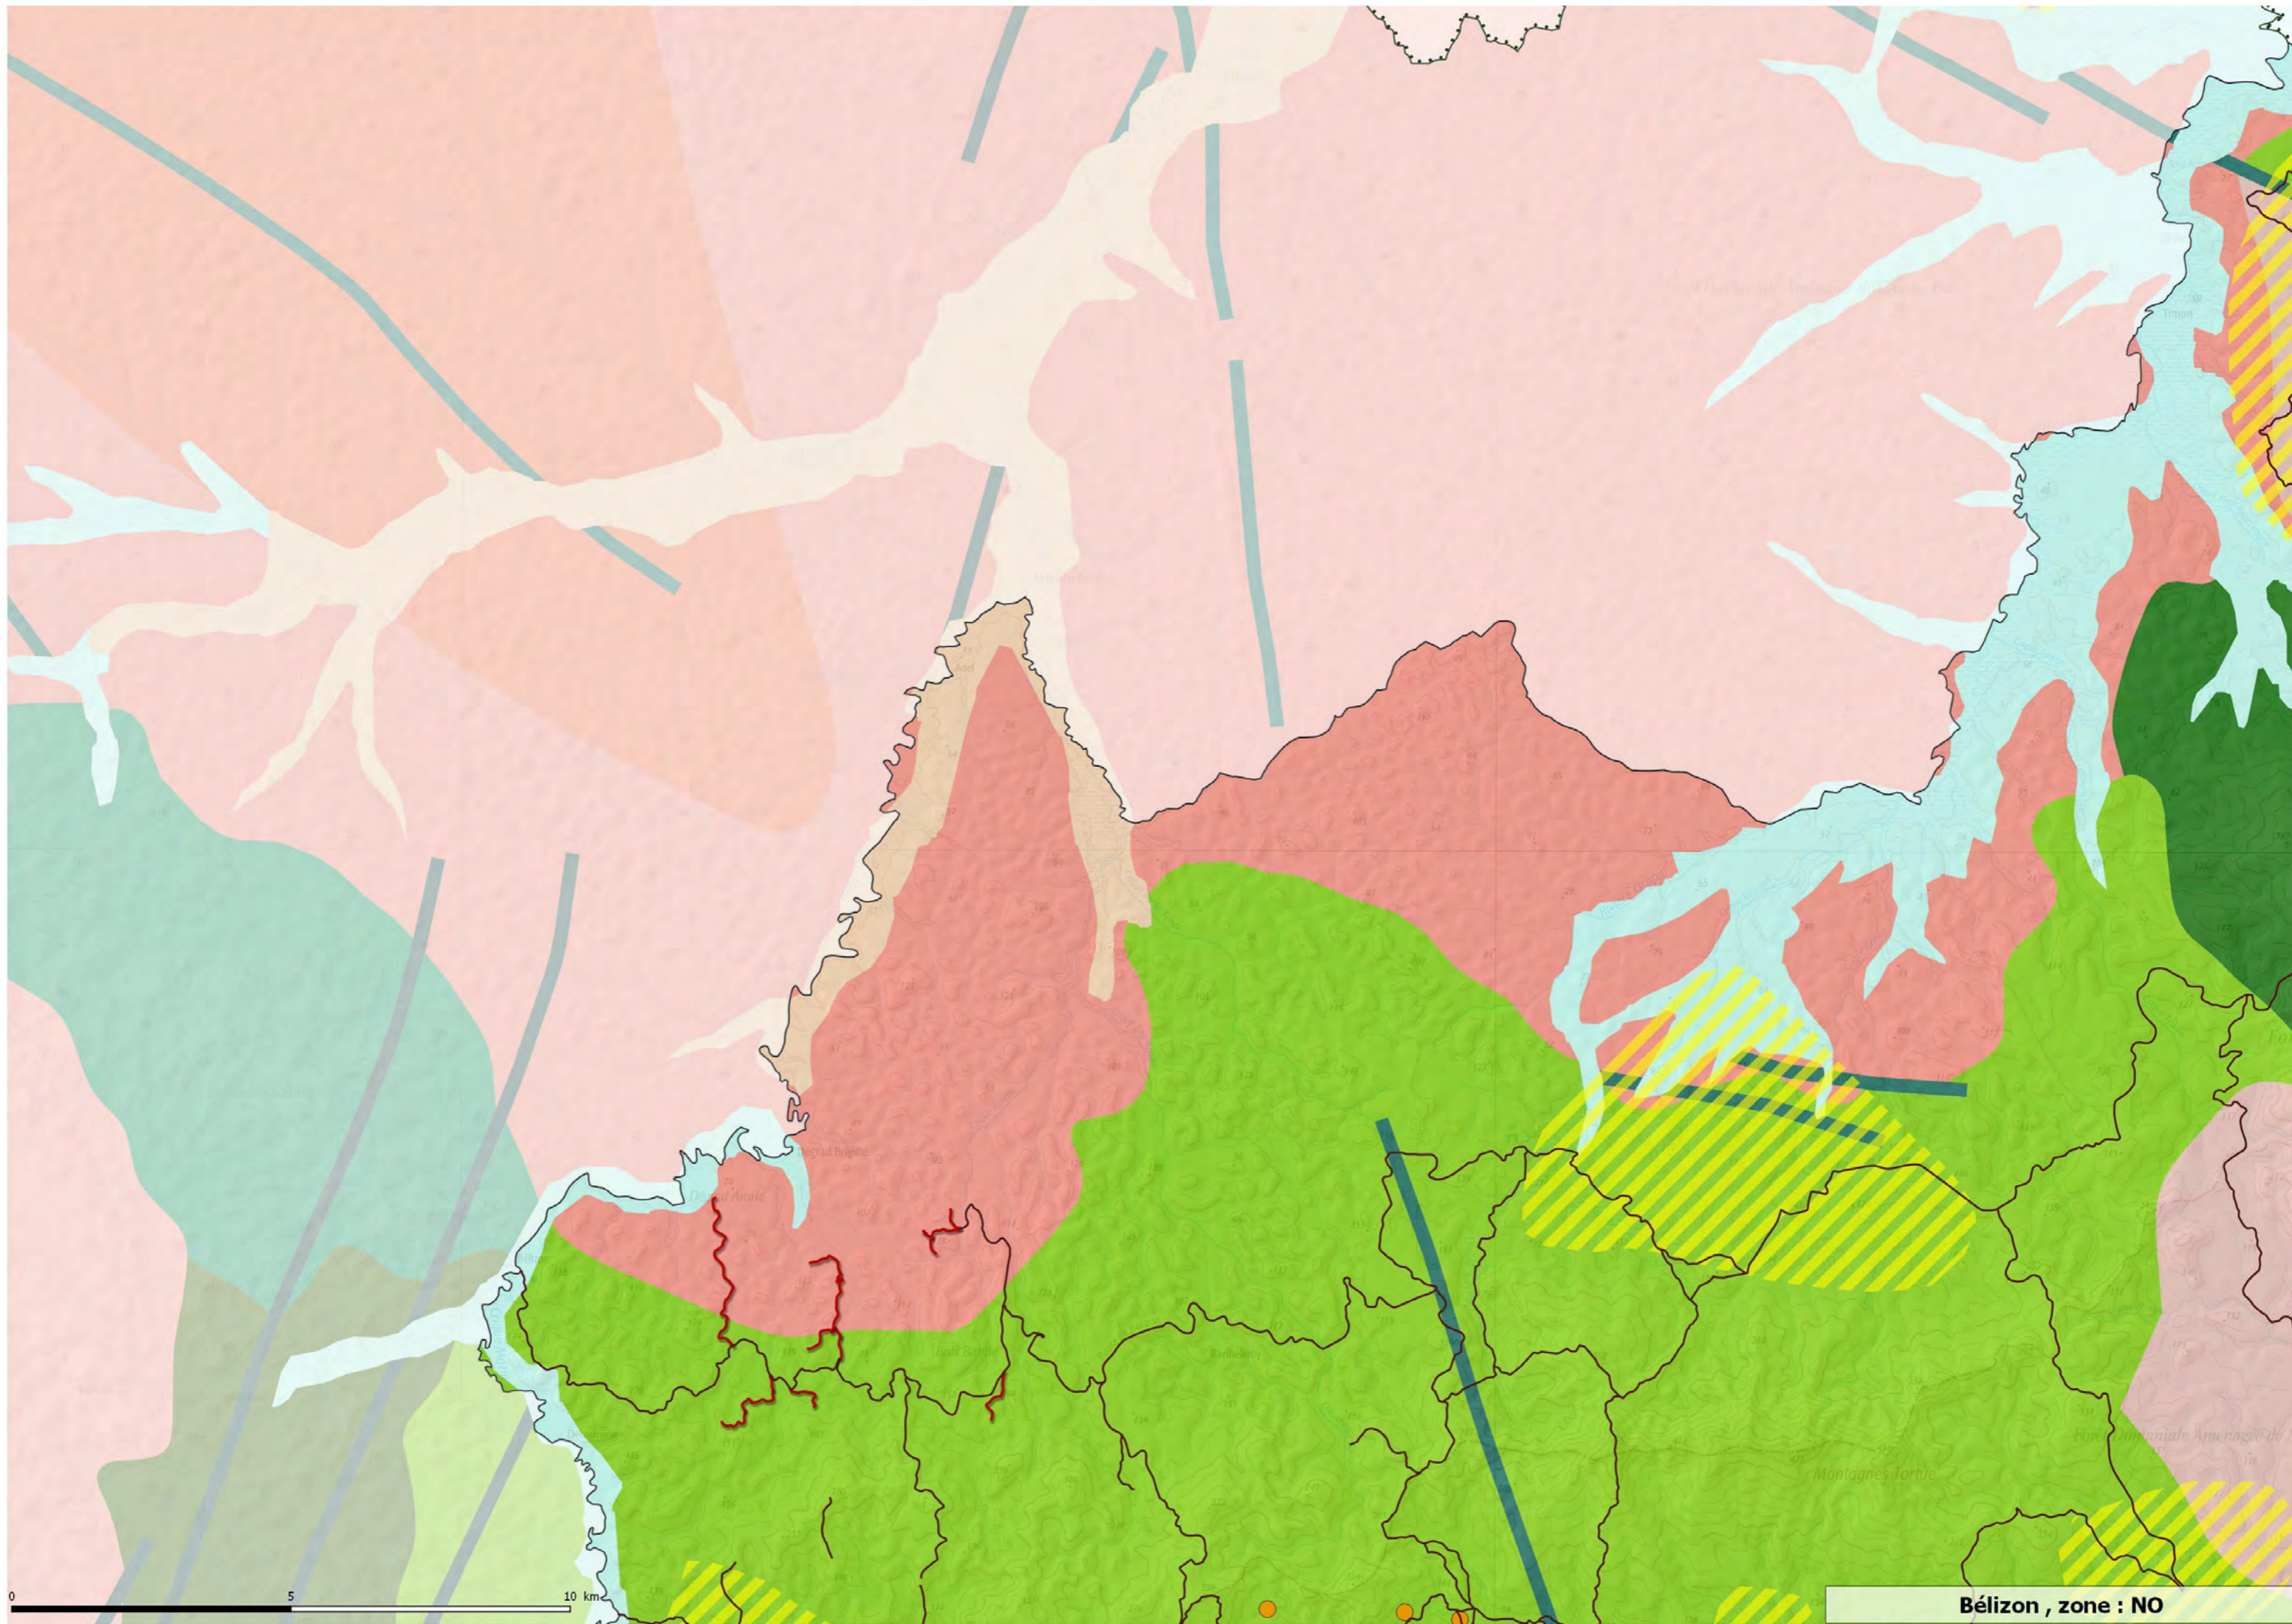

Montagnes Tortue

Forêt Domaniale Aménagée de M

Bézizon , zone : NO

Bélizon , zone : NE

ROURA

NO

NE

RÉGINA

S

0 5 10 km

Bélizon , zone : NO

Bézizon , zone : NE

ROURA

NO

NE

RÉGINA