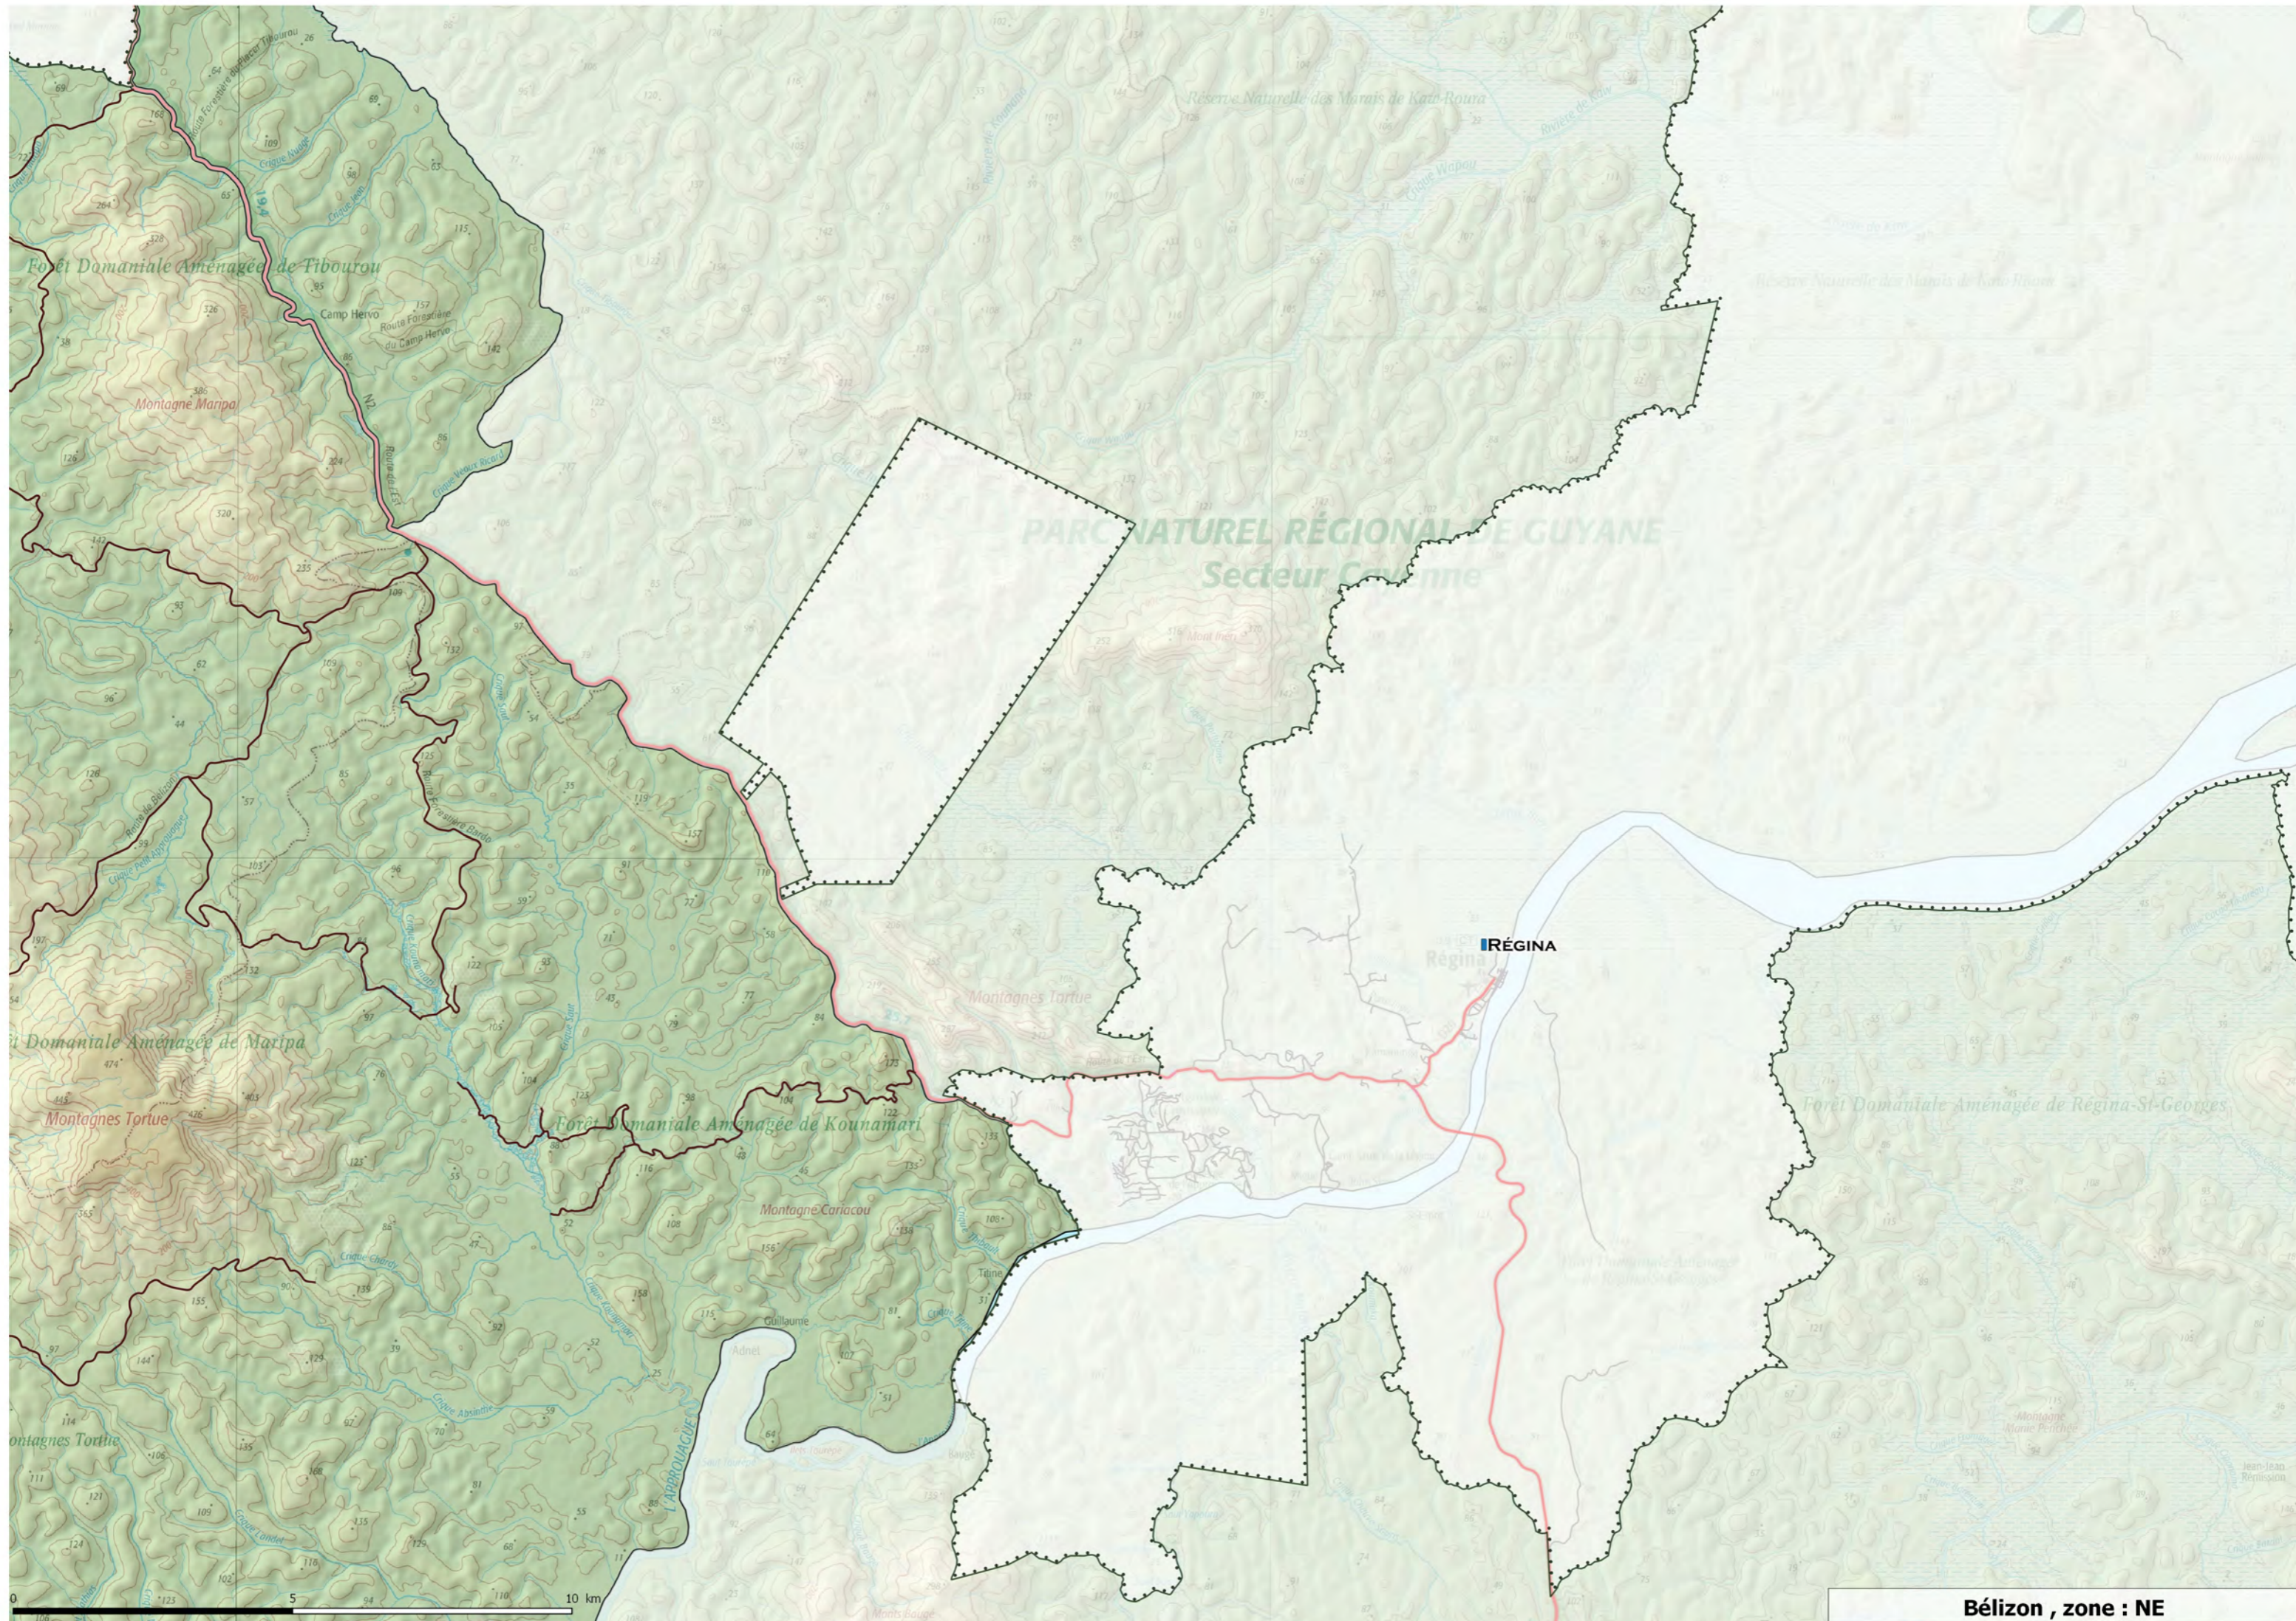

Montagnes Tortue

Forêt Domaniale Aménagée de M

Bézizon , zone : NO

Bélizon , zone : NE

ROURA

NO

NE

RÉGINA