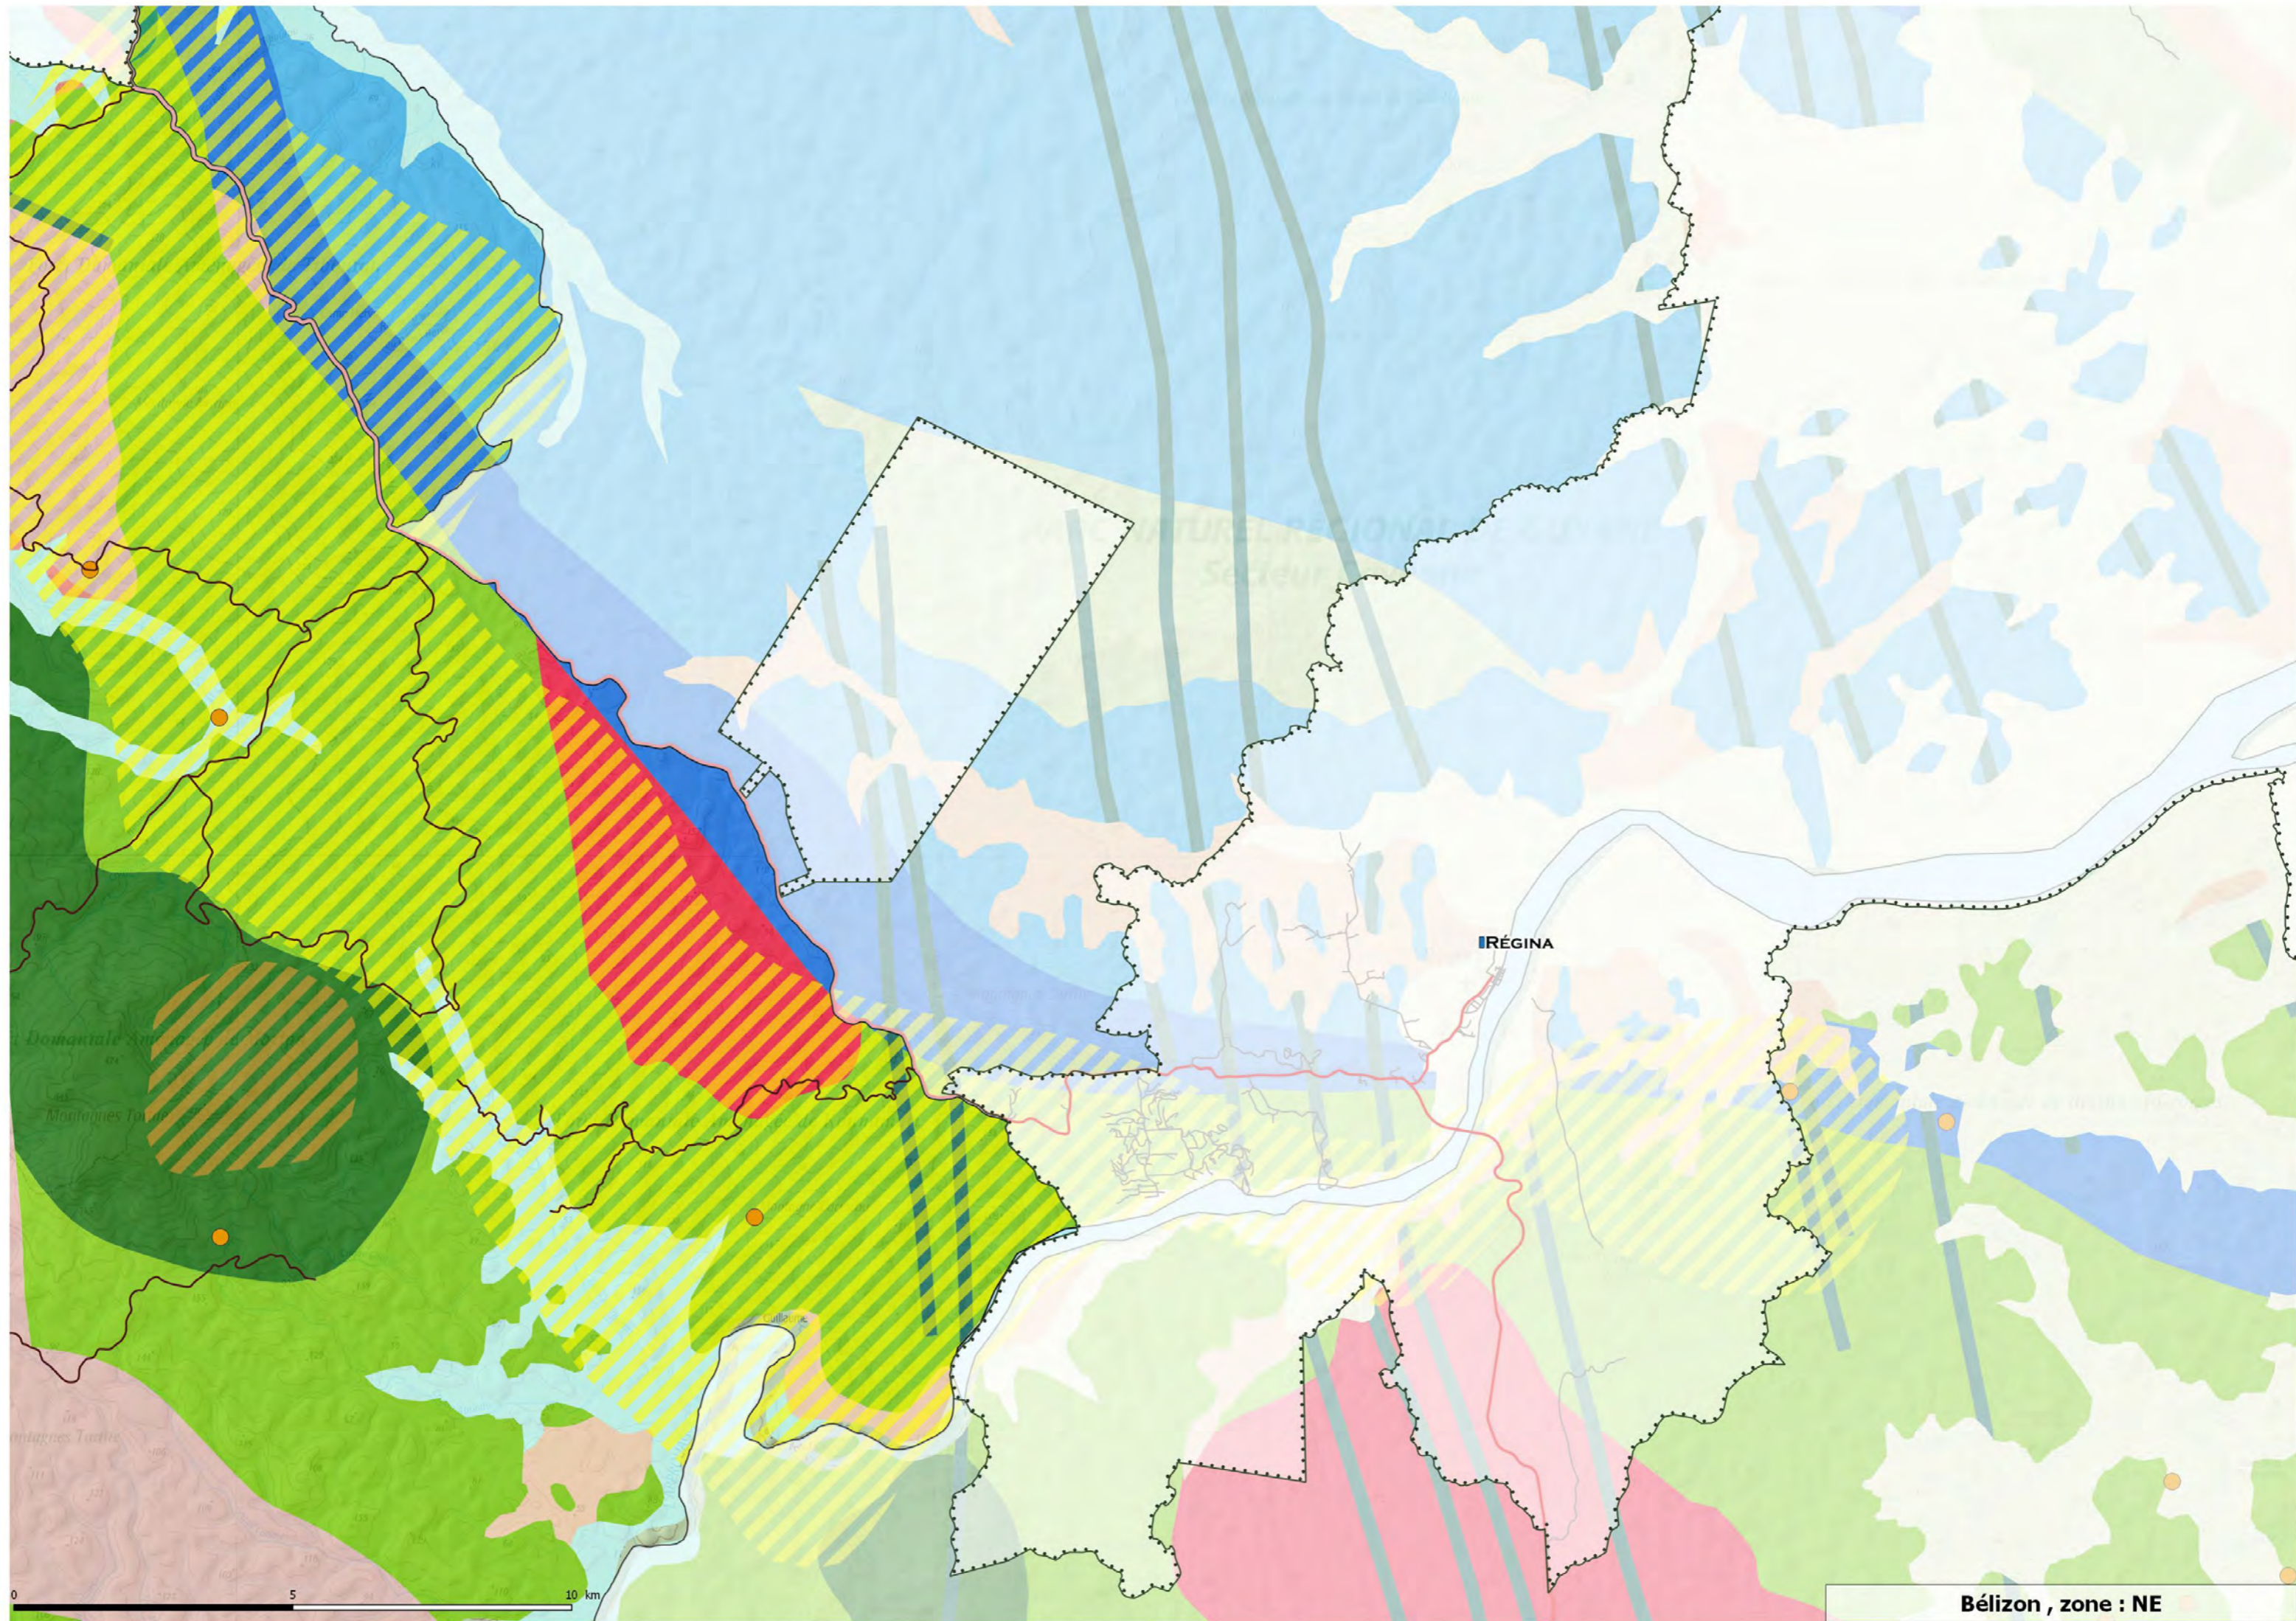

Bézizon , zone : NE