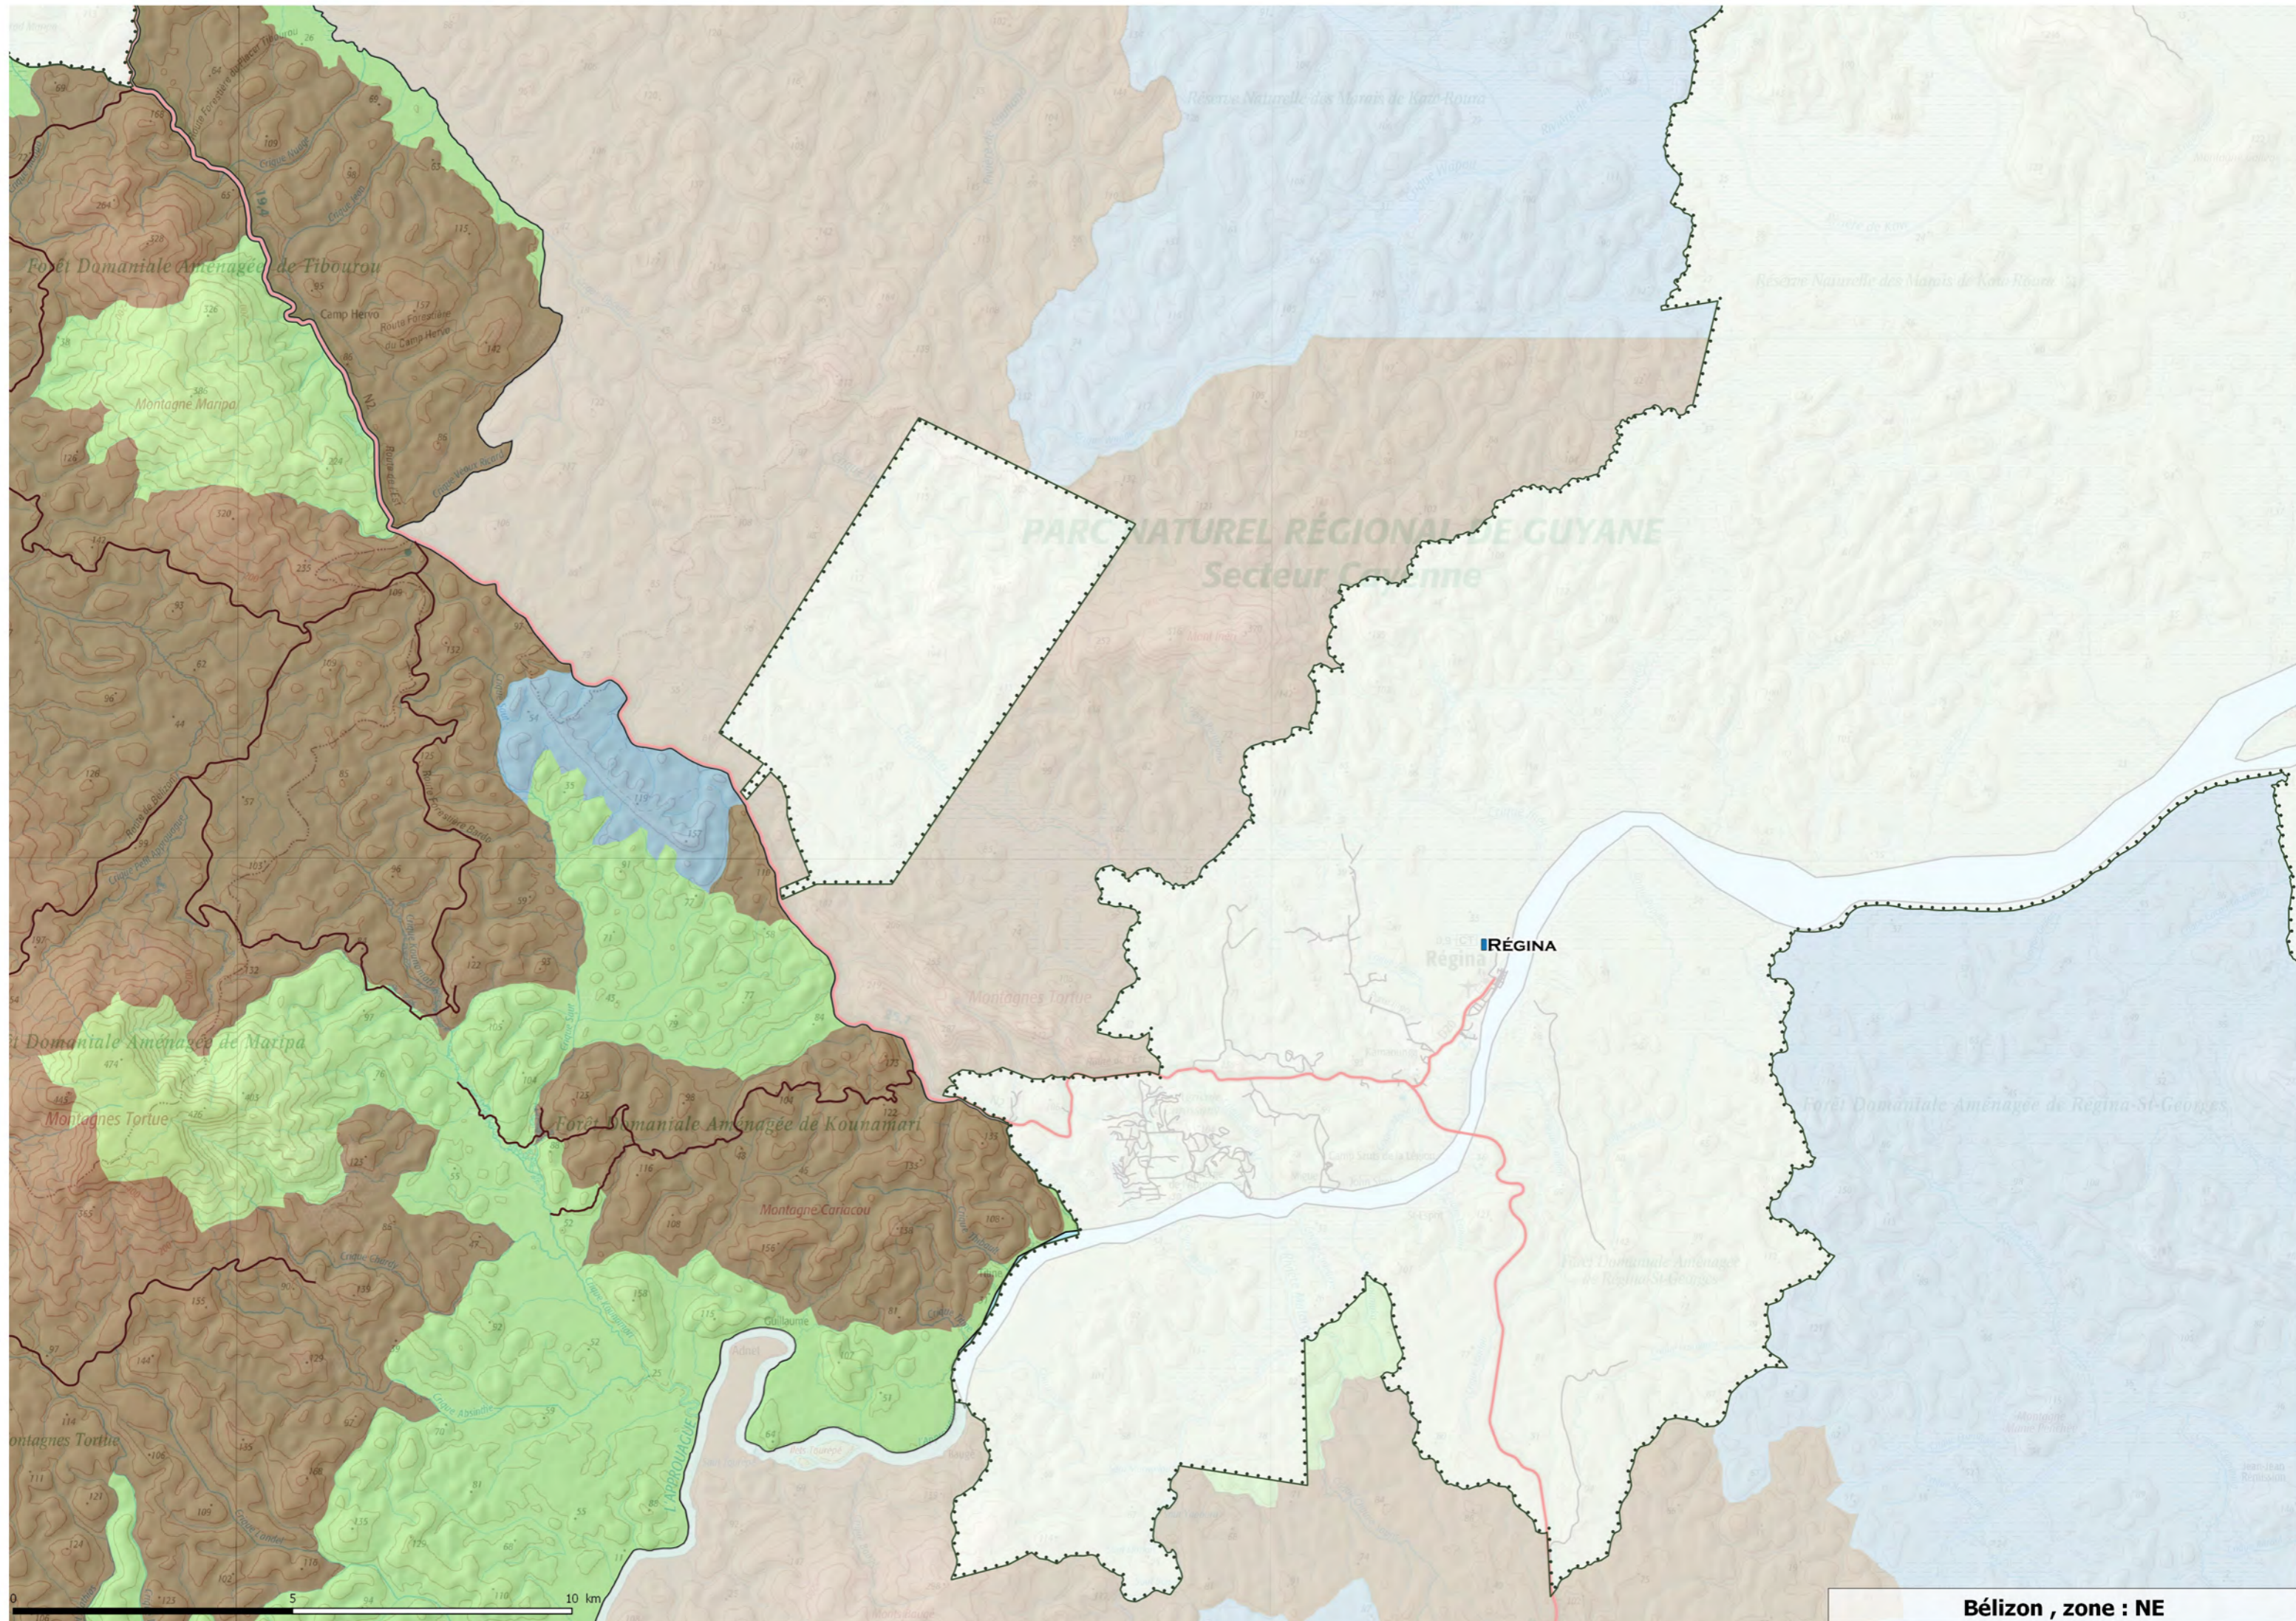

**RÉGINA**

**S**

0 5 10 km

Bézizon, zone : NO

PARC NATUREL RÉGIONAL DE GUYANE  
Secteur Régina

RÉGINA

Bélizon , zone : NE

Crique Petit Galibi

Montagne Cacao

Coralie ouest

Coralie est

Tibourou

Maripa

Montagne Soufflet

Grillon

Roche Fendée