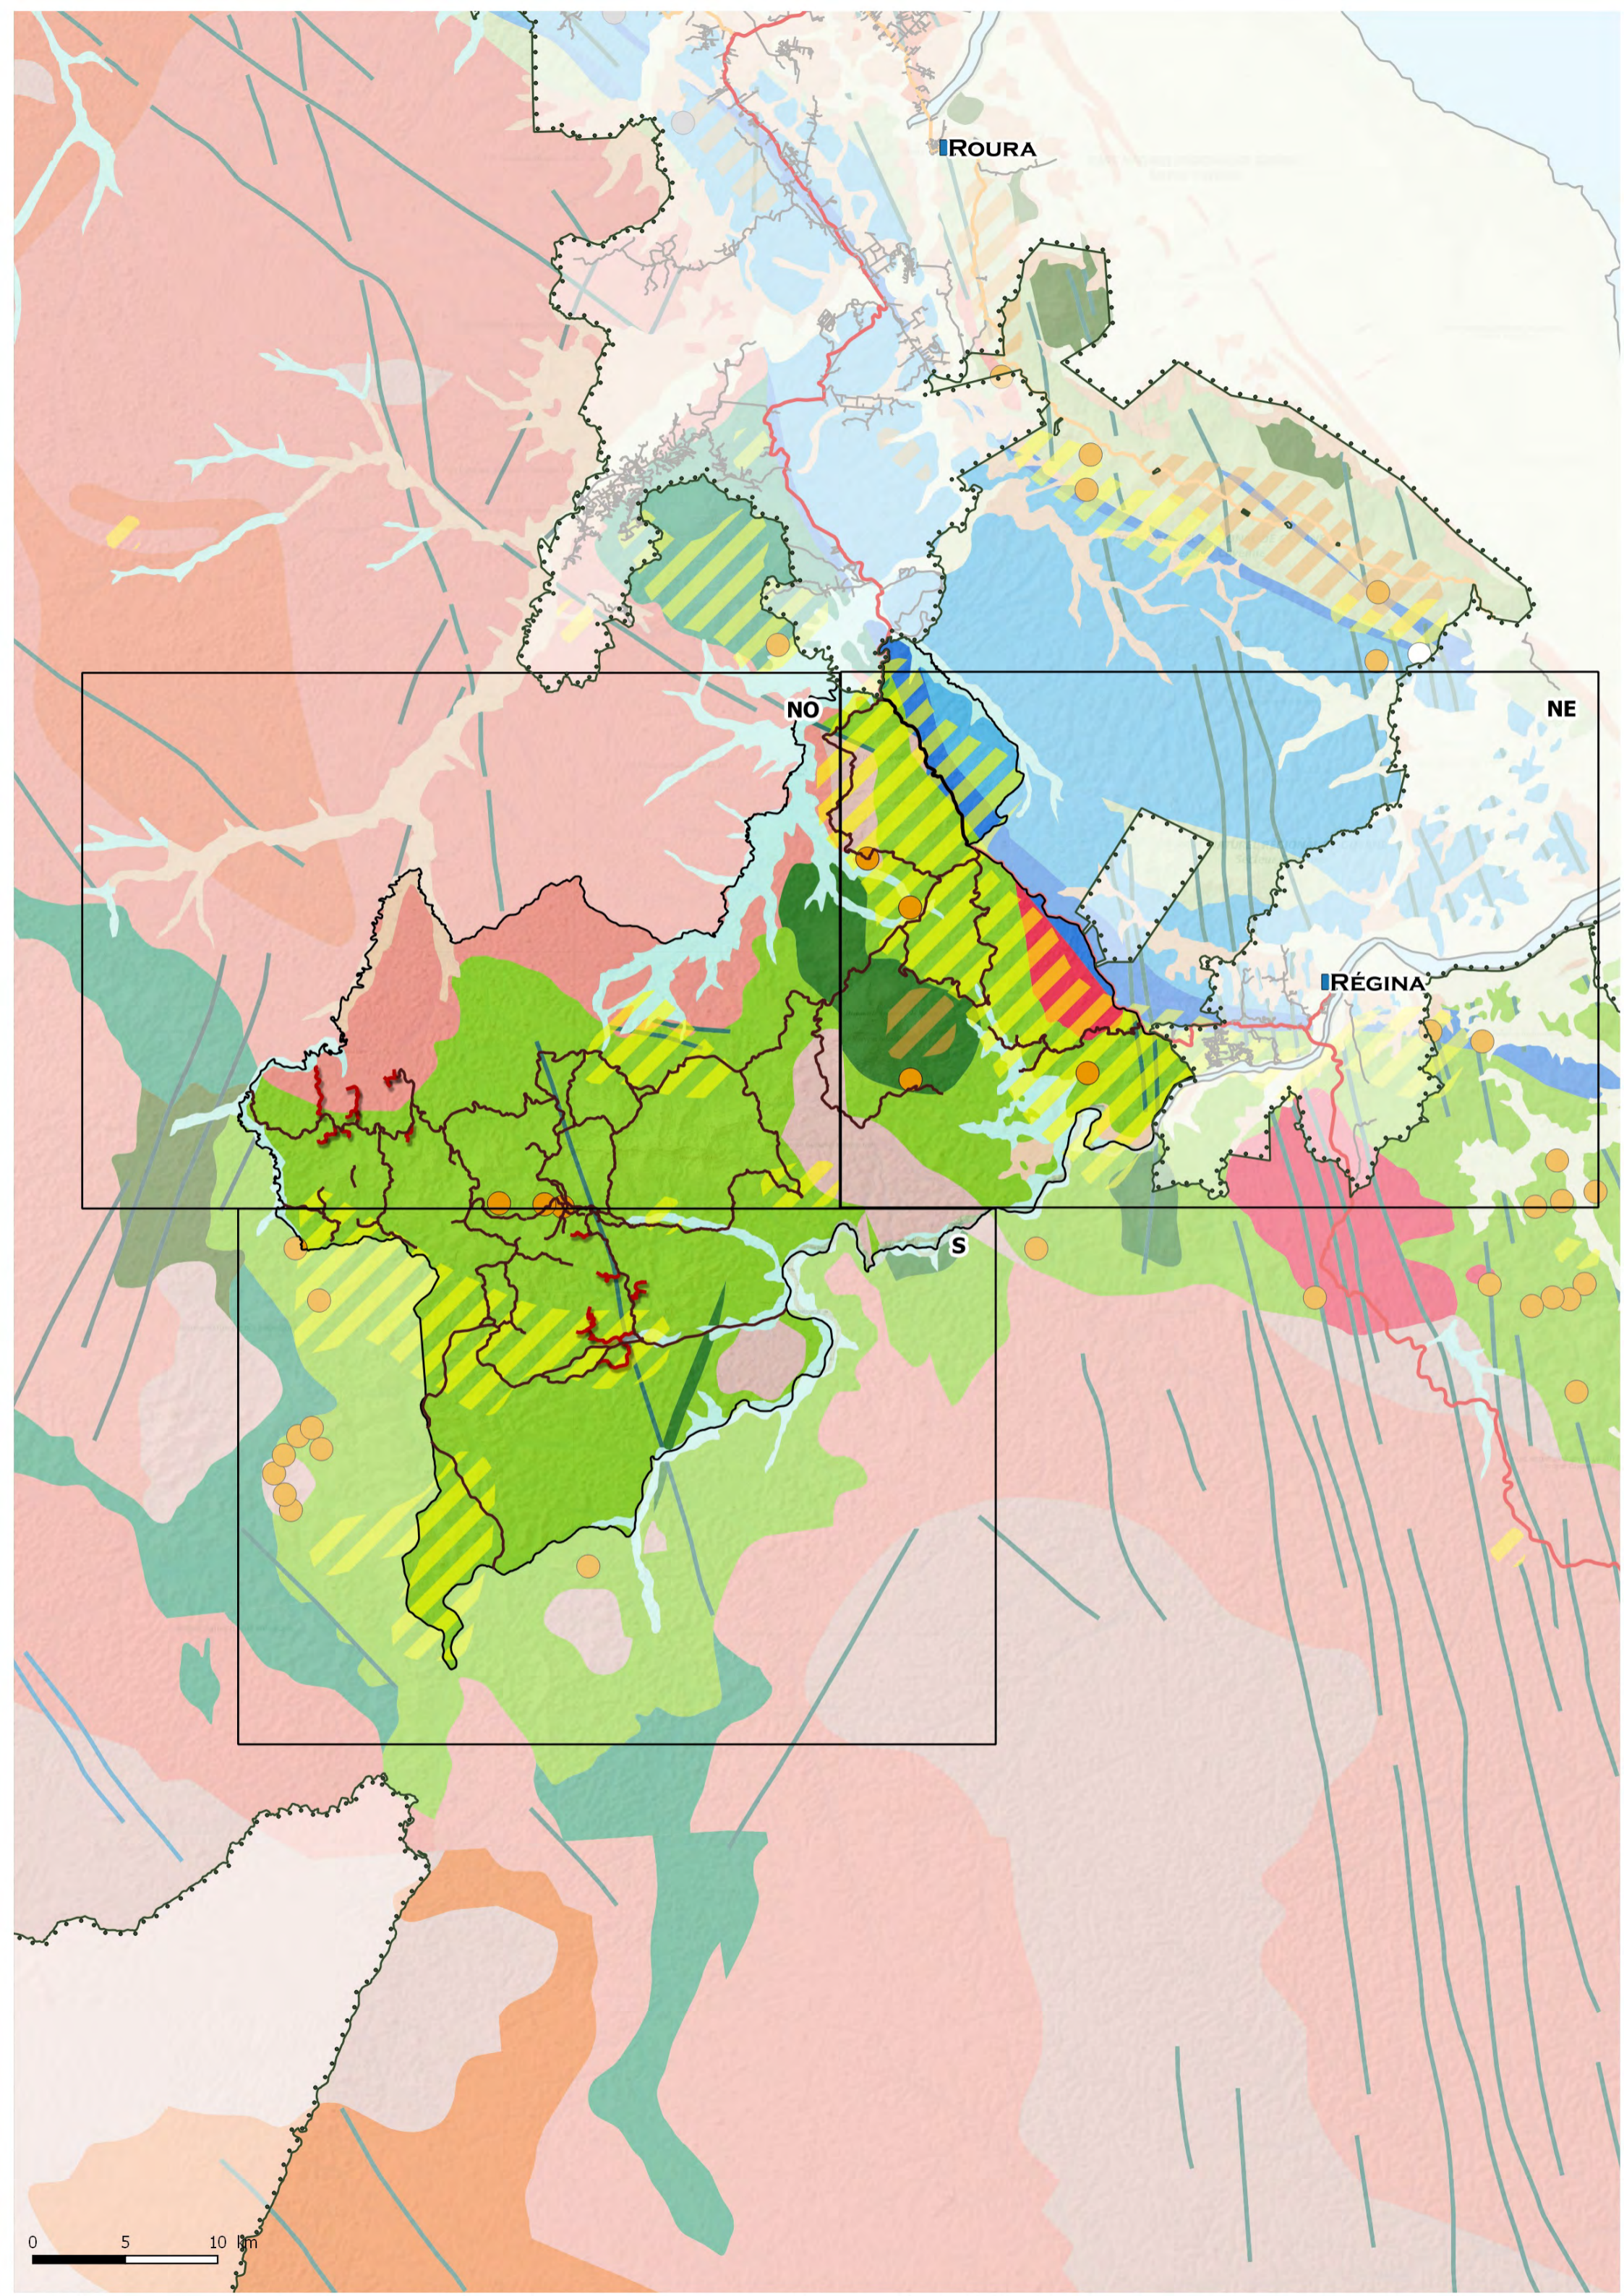

0 5 10 km

Forêt Domaniale Aménagée de Cotahie Est

Saint Bernard

Eddis

Timon

Crique Petit Approuague

Crique Grand Approuague

Crique Petit Approuague

Montagnes Tortue

Forêt Domaniale Aménagée de M

Bézizon , zone : NO

Bélizon , zone : NE

ROURA

NO

NE

RÉGINA

S

0 5 10 km

Bélizon , zone : NO

Bézizon , zone : NE

ROURA

NO

NE

RÉGINA