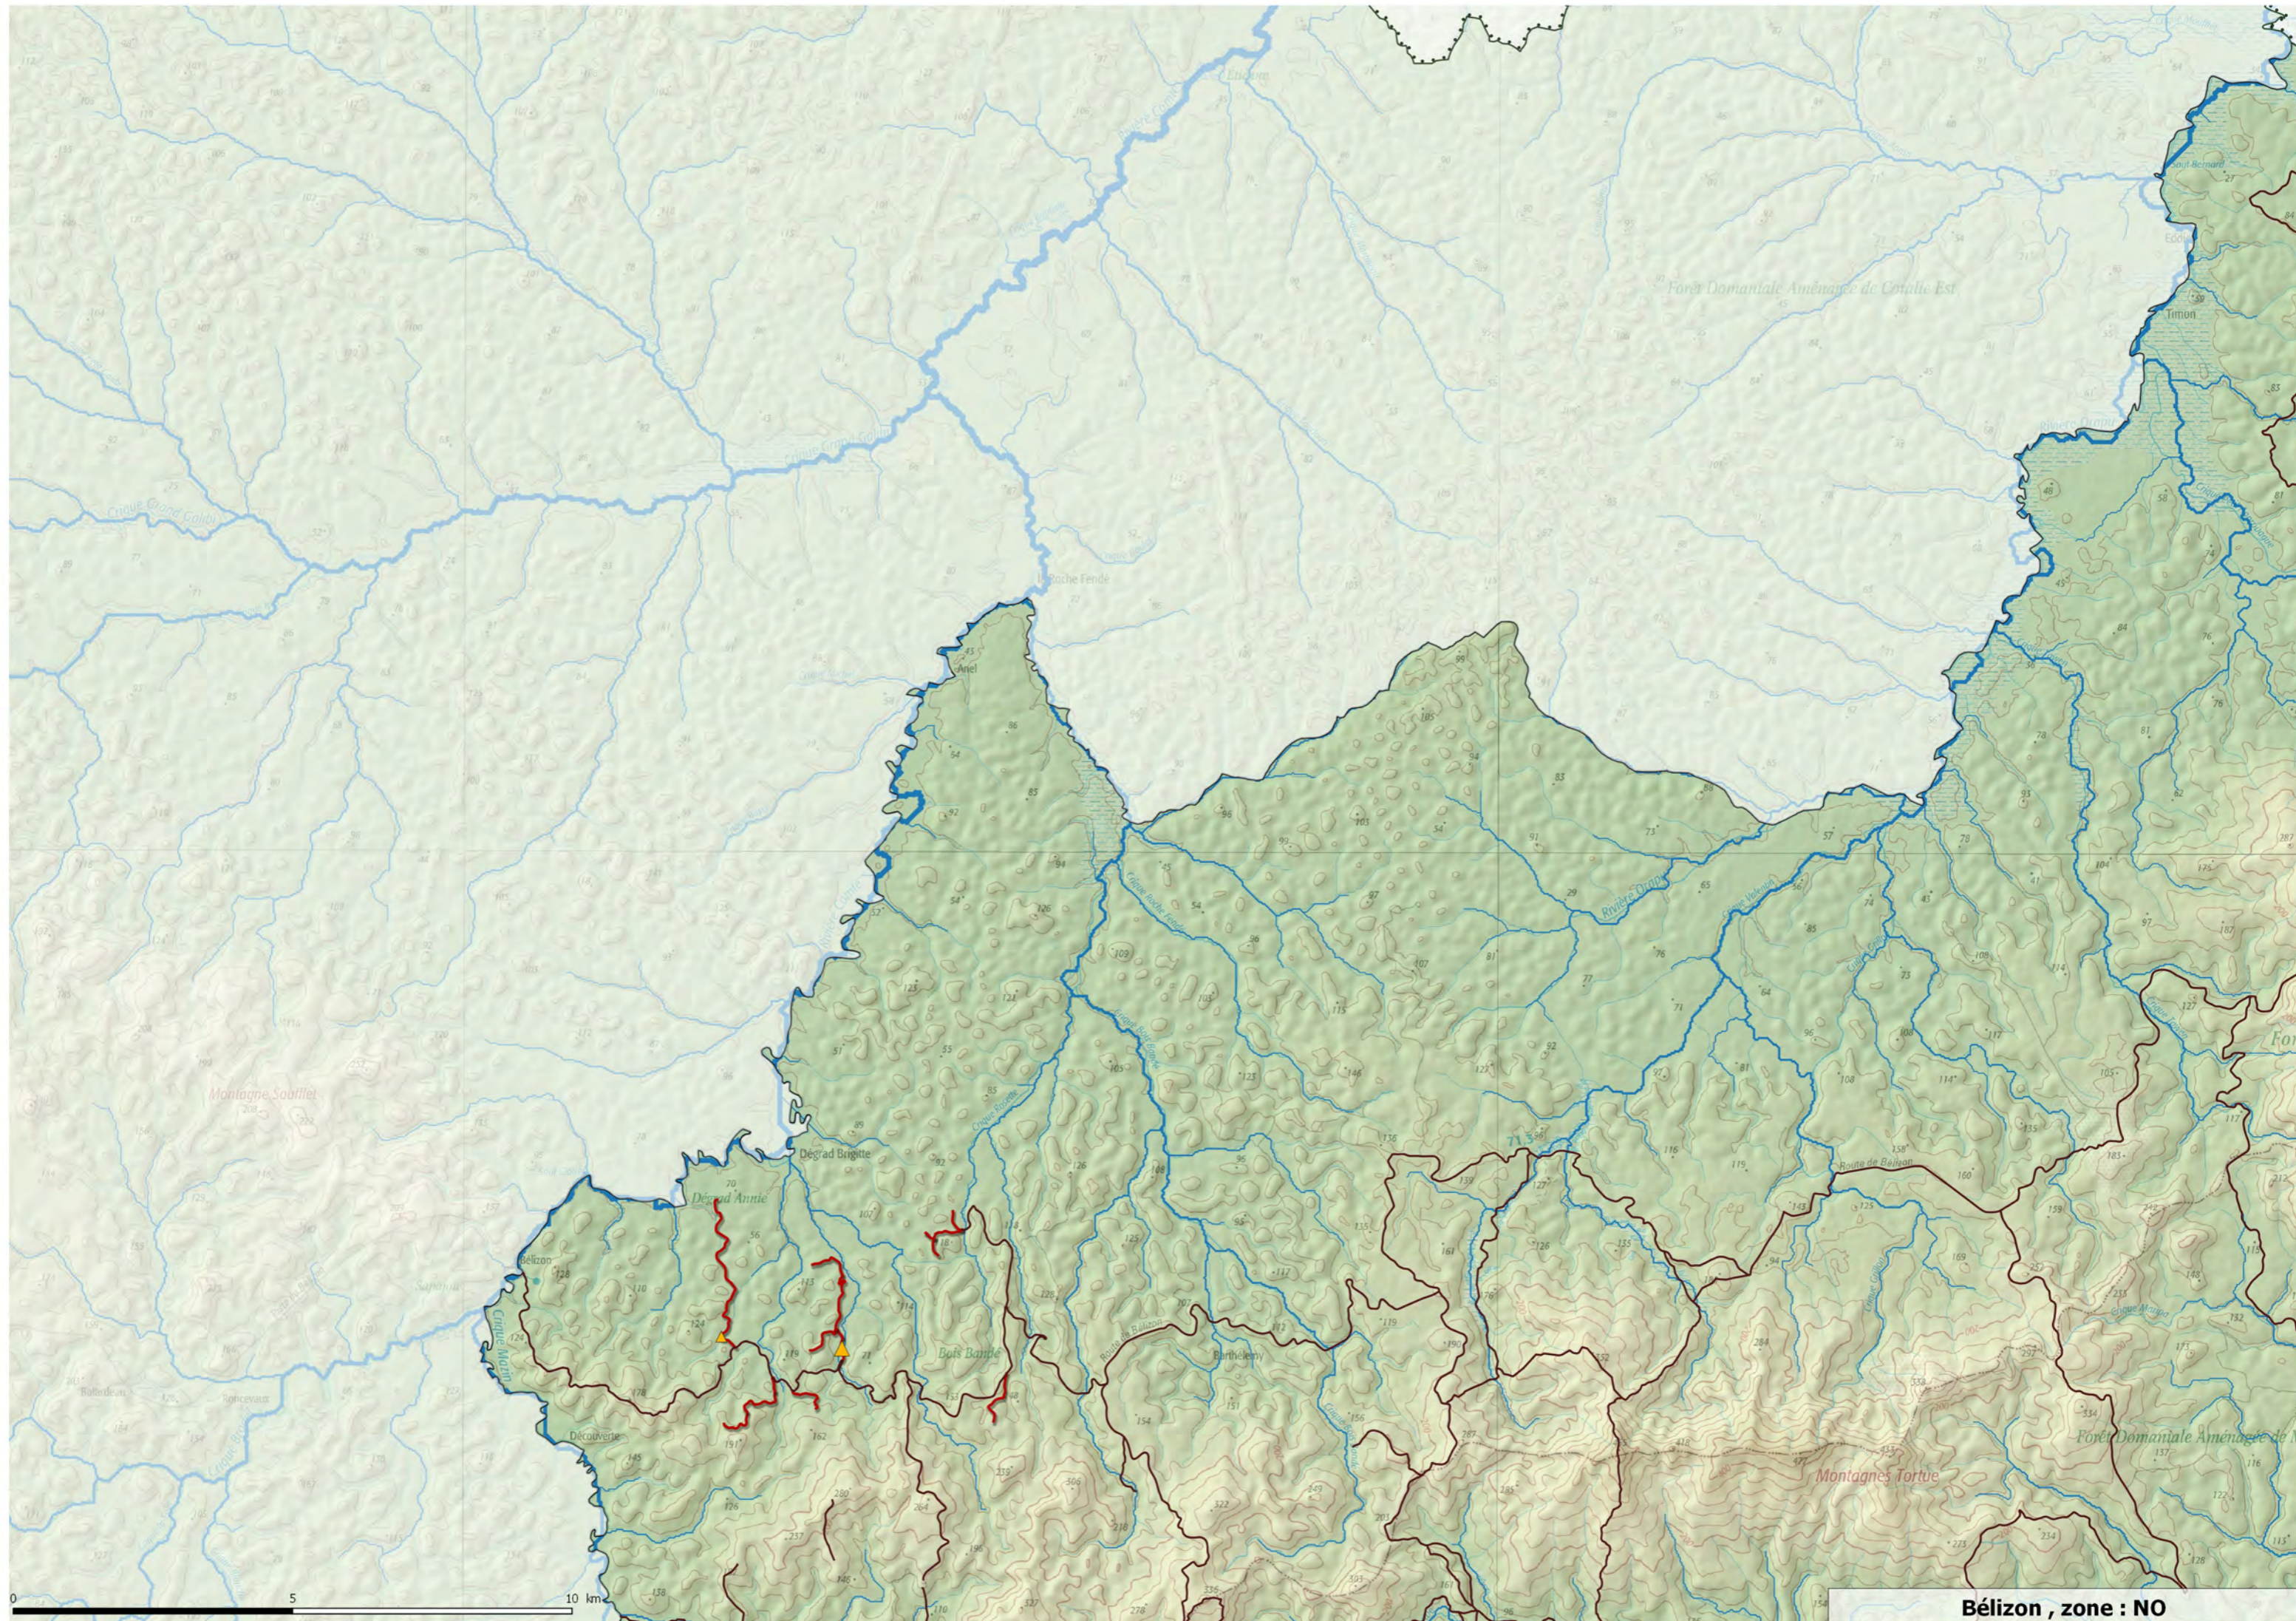

Bézizon , zone : NO