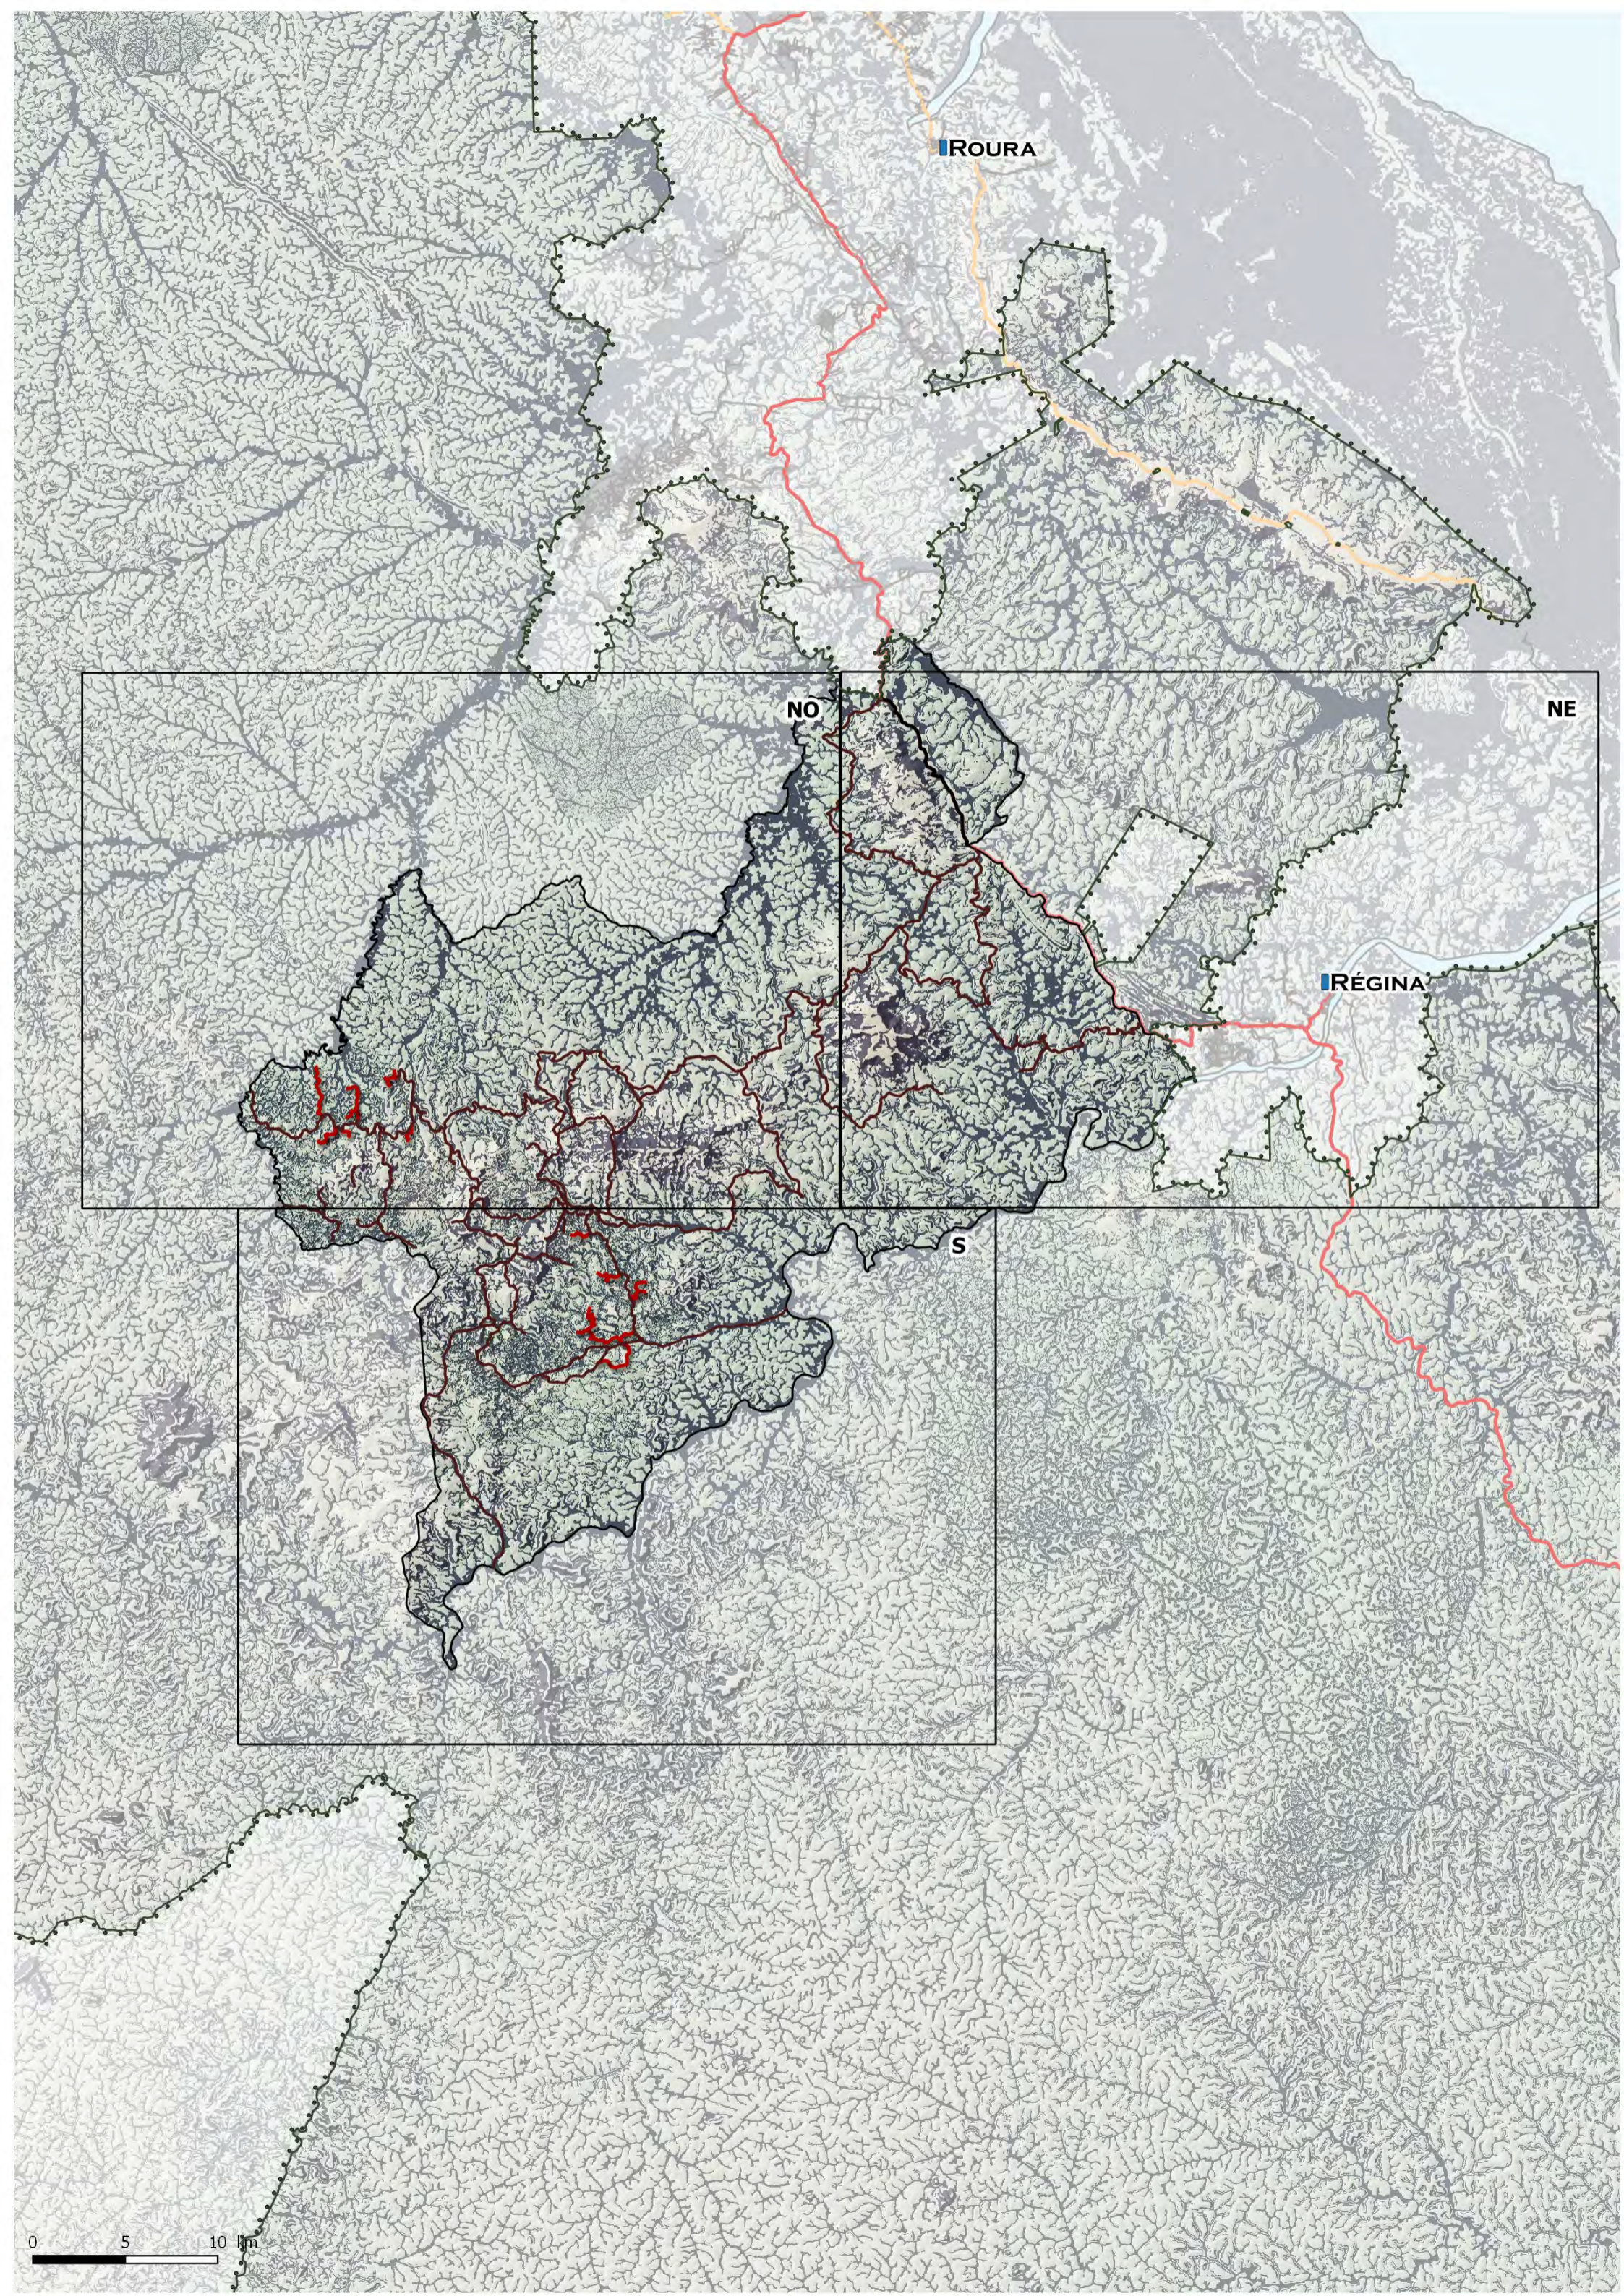

0 5 10 km

Forêt Domaniale Aménagée de Cotahie Est

Saint Bernard

Eddis

Timon

Crique Petit Approuague

Crique Grand Approuague

Crique Petit Approuague

Montagnes Tortue

Forêt Domaniale Aménagée de M

Bézizon , zone : NO

Bélizon , zone : NE

ROURA

NO

NE

RÉGINA

S

0 5 10 km

Bélizon , zone : NO

Bézizon , zone : NE

ROURA

NO

NE

RÉGINA

DES NOURAGUES

0 5 10 km

Bézizon, zone : S

ROURA

NO

NE

RÉGINA

S