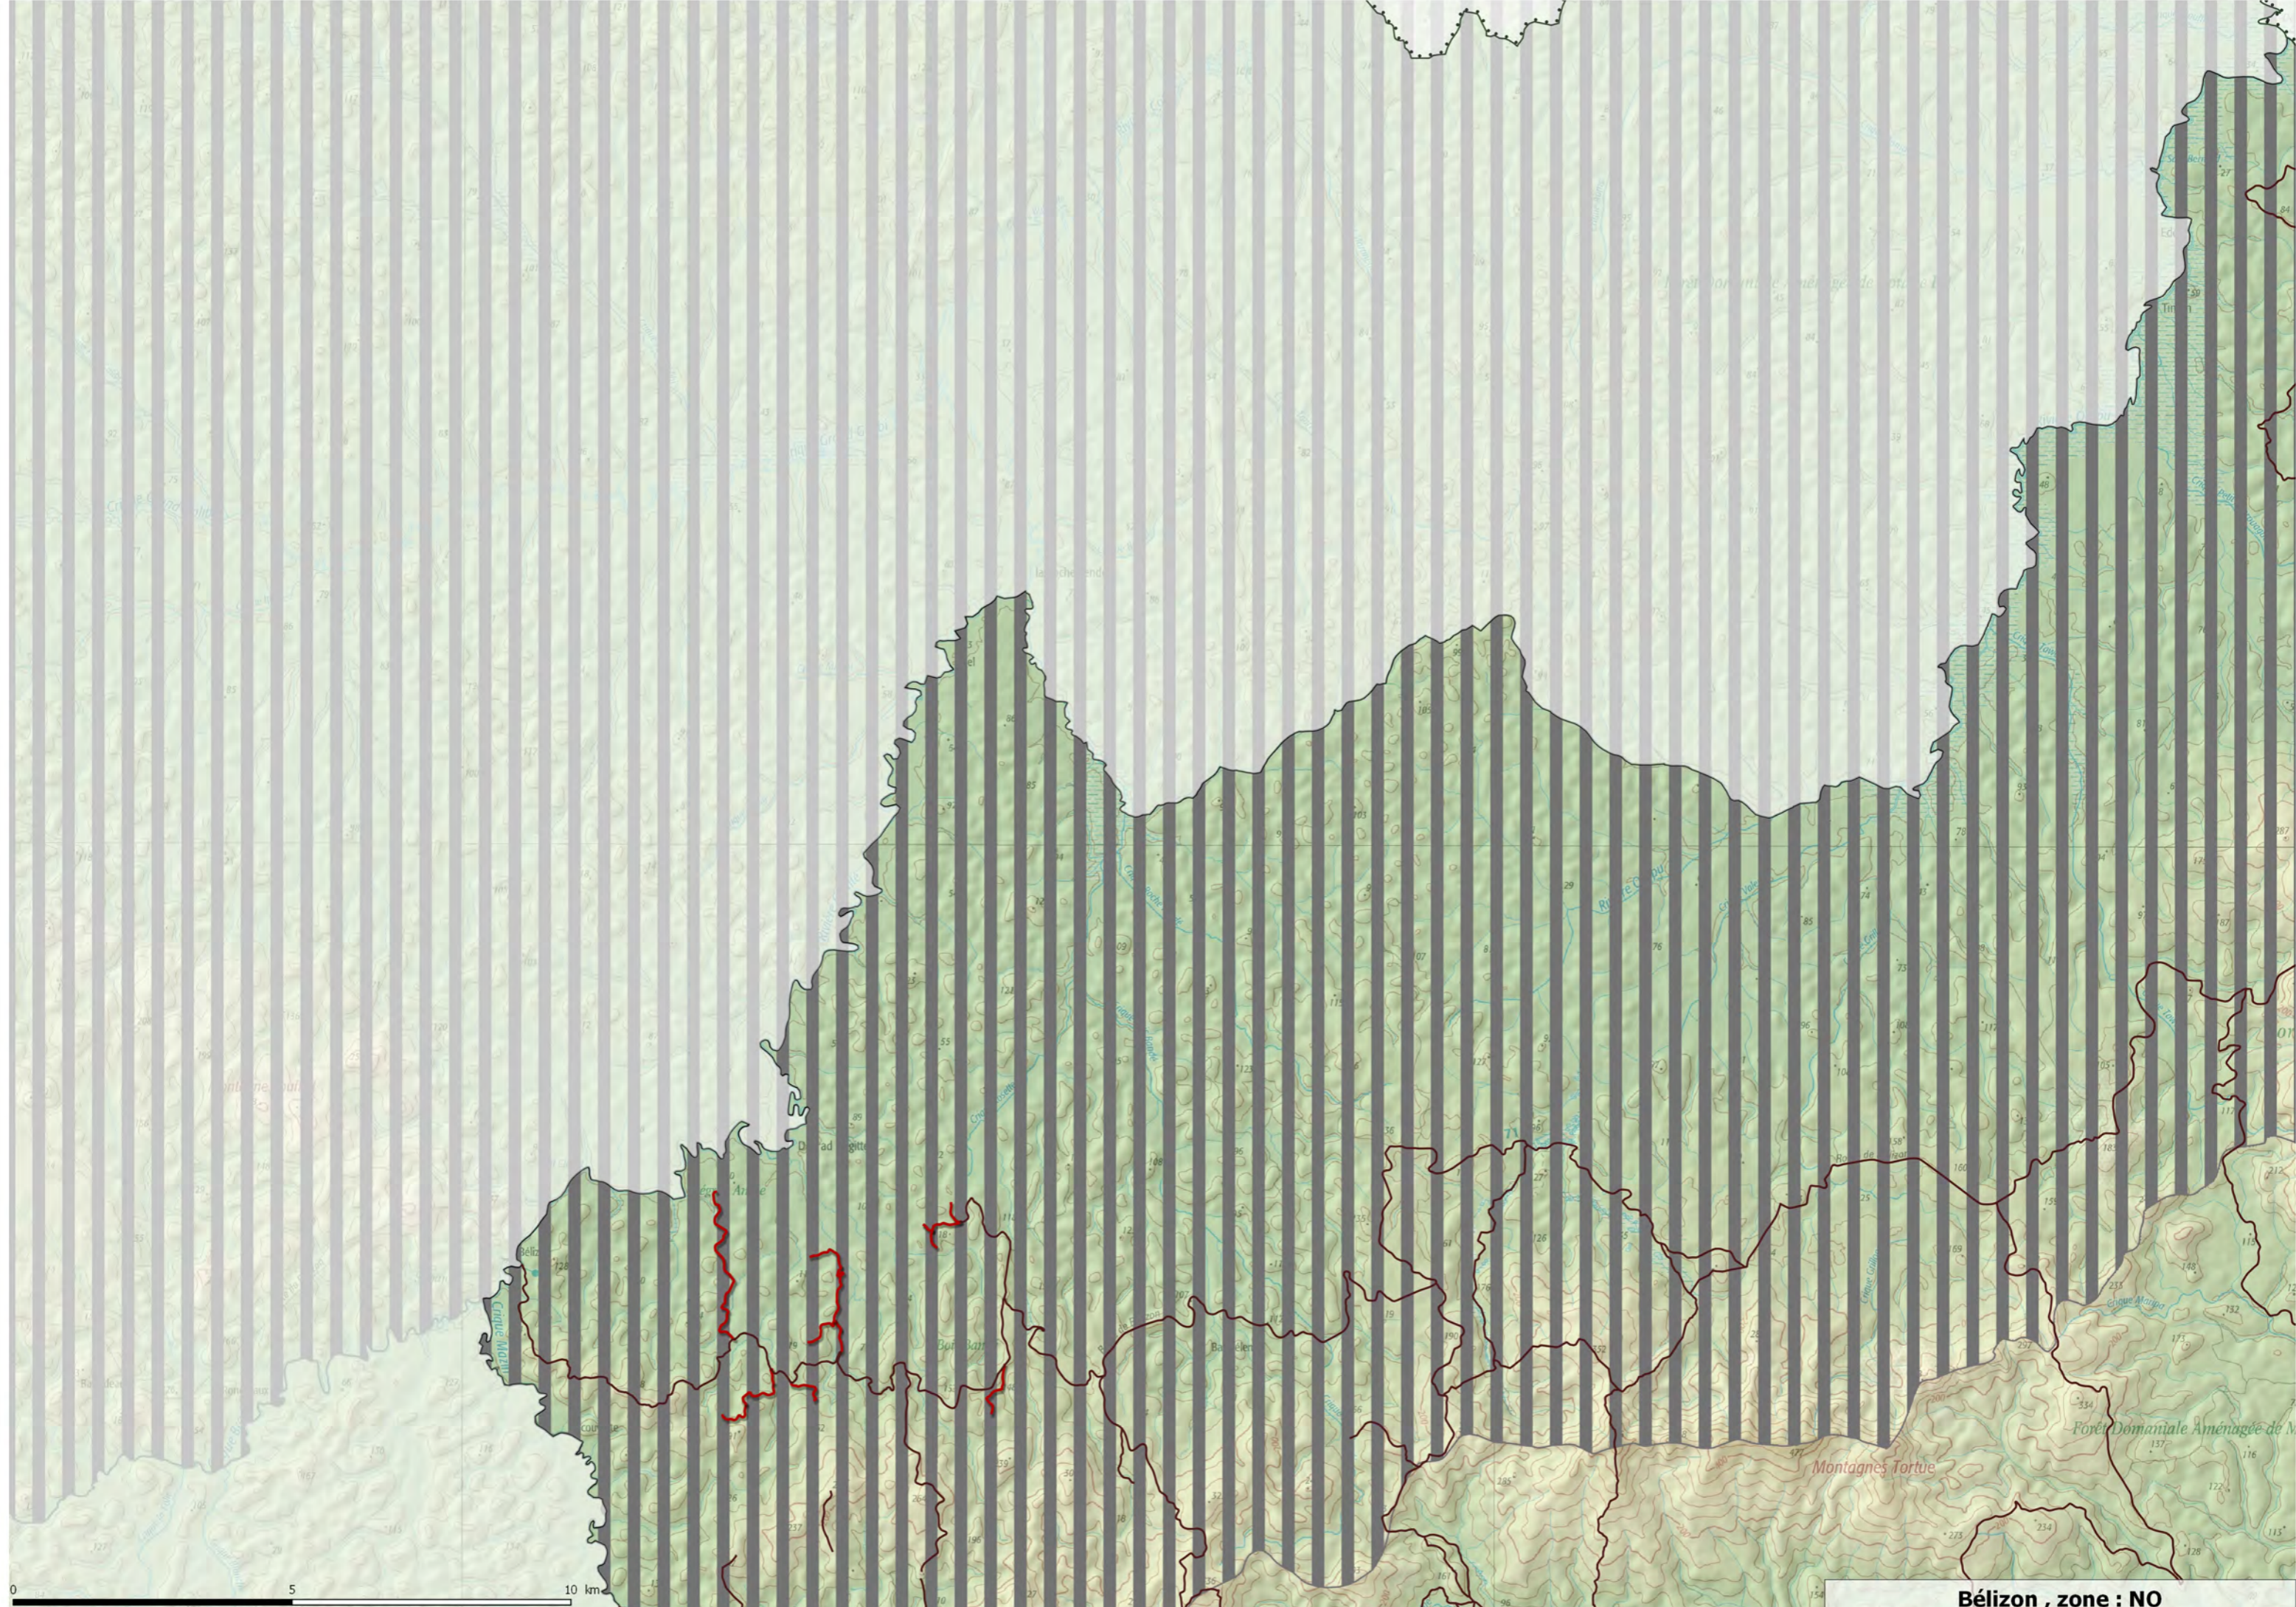

Bélizon , zone : NO