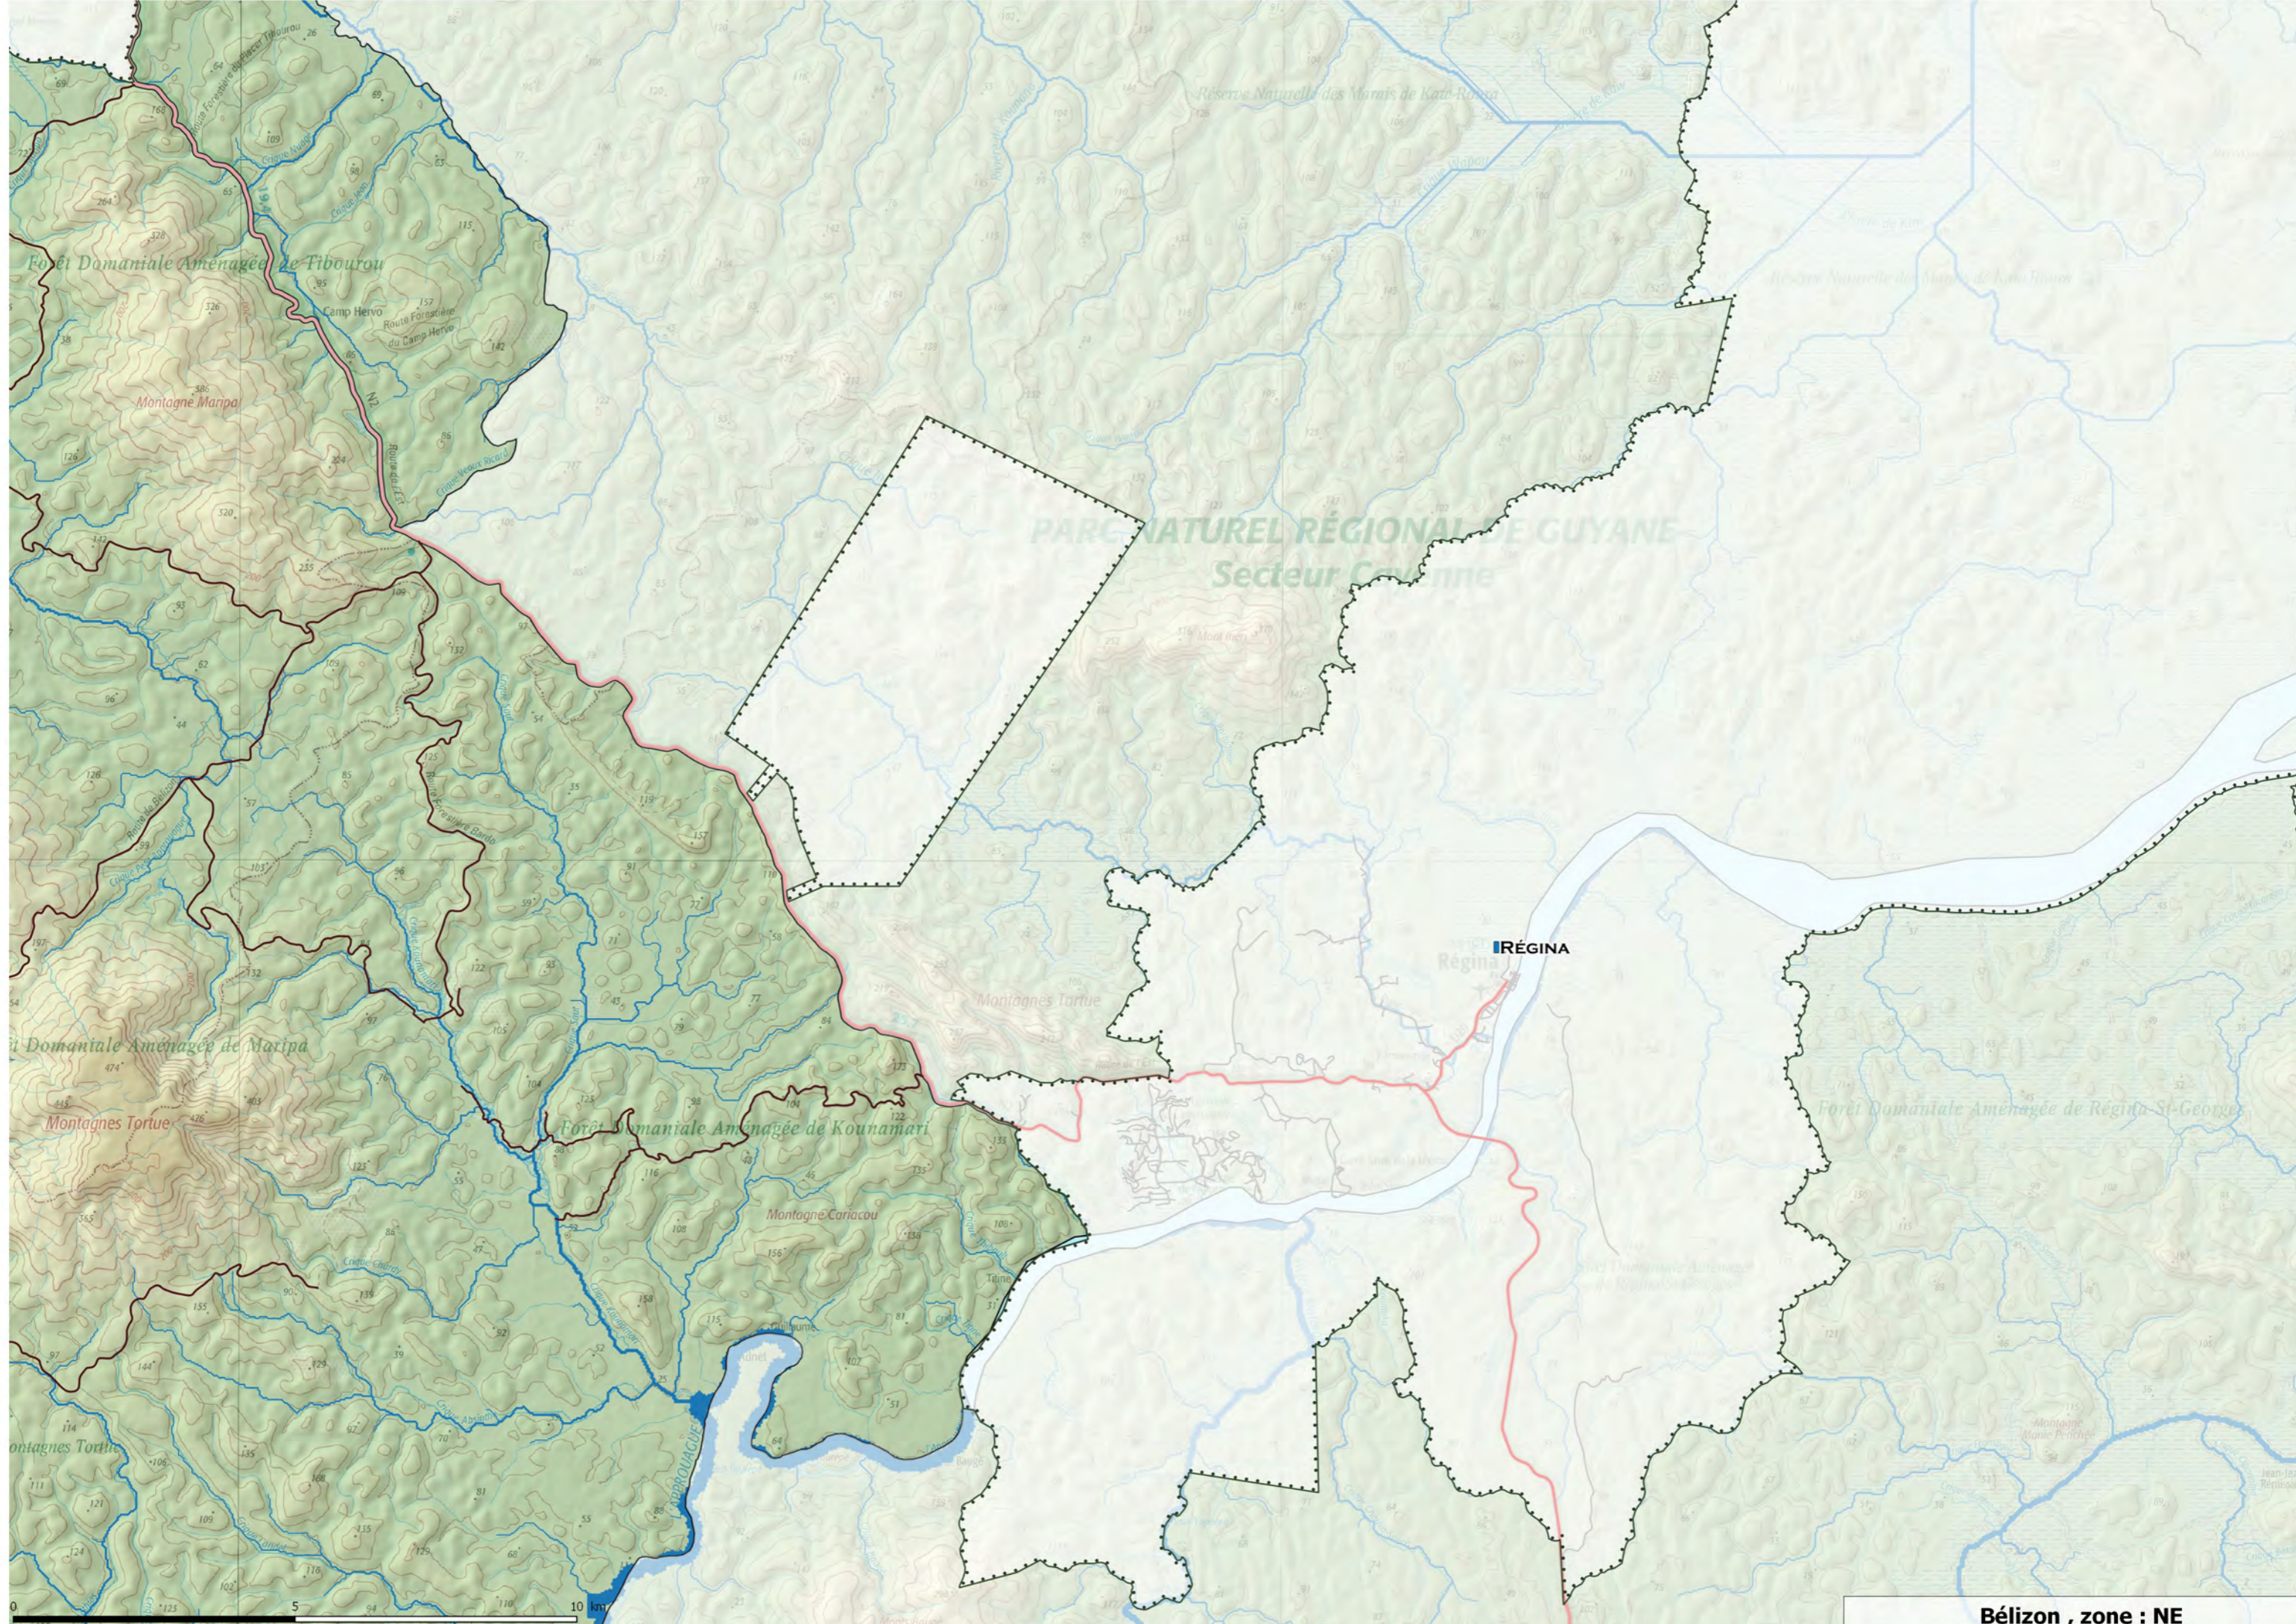

# FORÊT DOMANIALE DE BÉLIZON

## *Aménagement forestier*

Bézizon , zone : NO

ROURA

PARC NATUREL RÉGIONAL DE GUYANE  
Secteur Cayenne

NO

NE

RÉGINA

S

0 5 10 km

Forêt Domaniale Aménagée de Cotahie Est

Saint Bernard

Eddis

Timon

Crique Petit Approuague

Crique Grand Approuague

Crique Petit Approuague