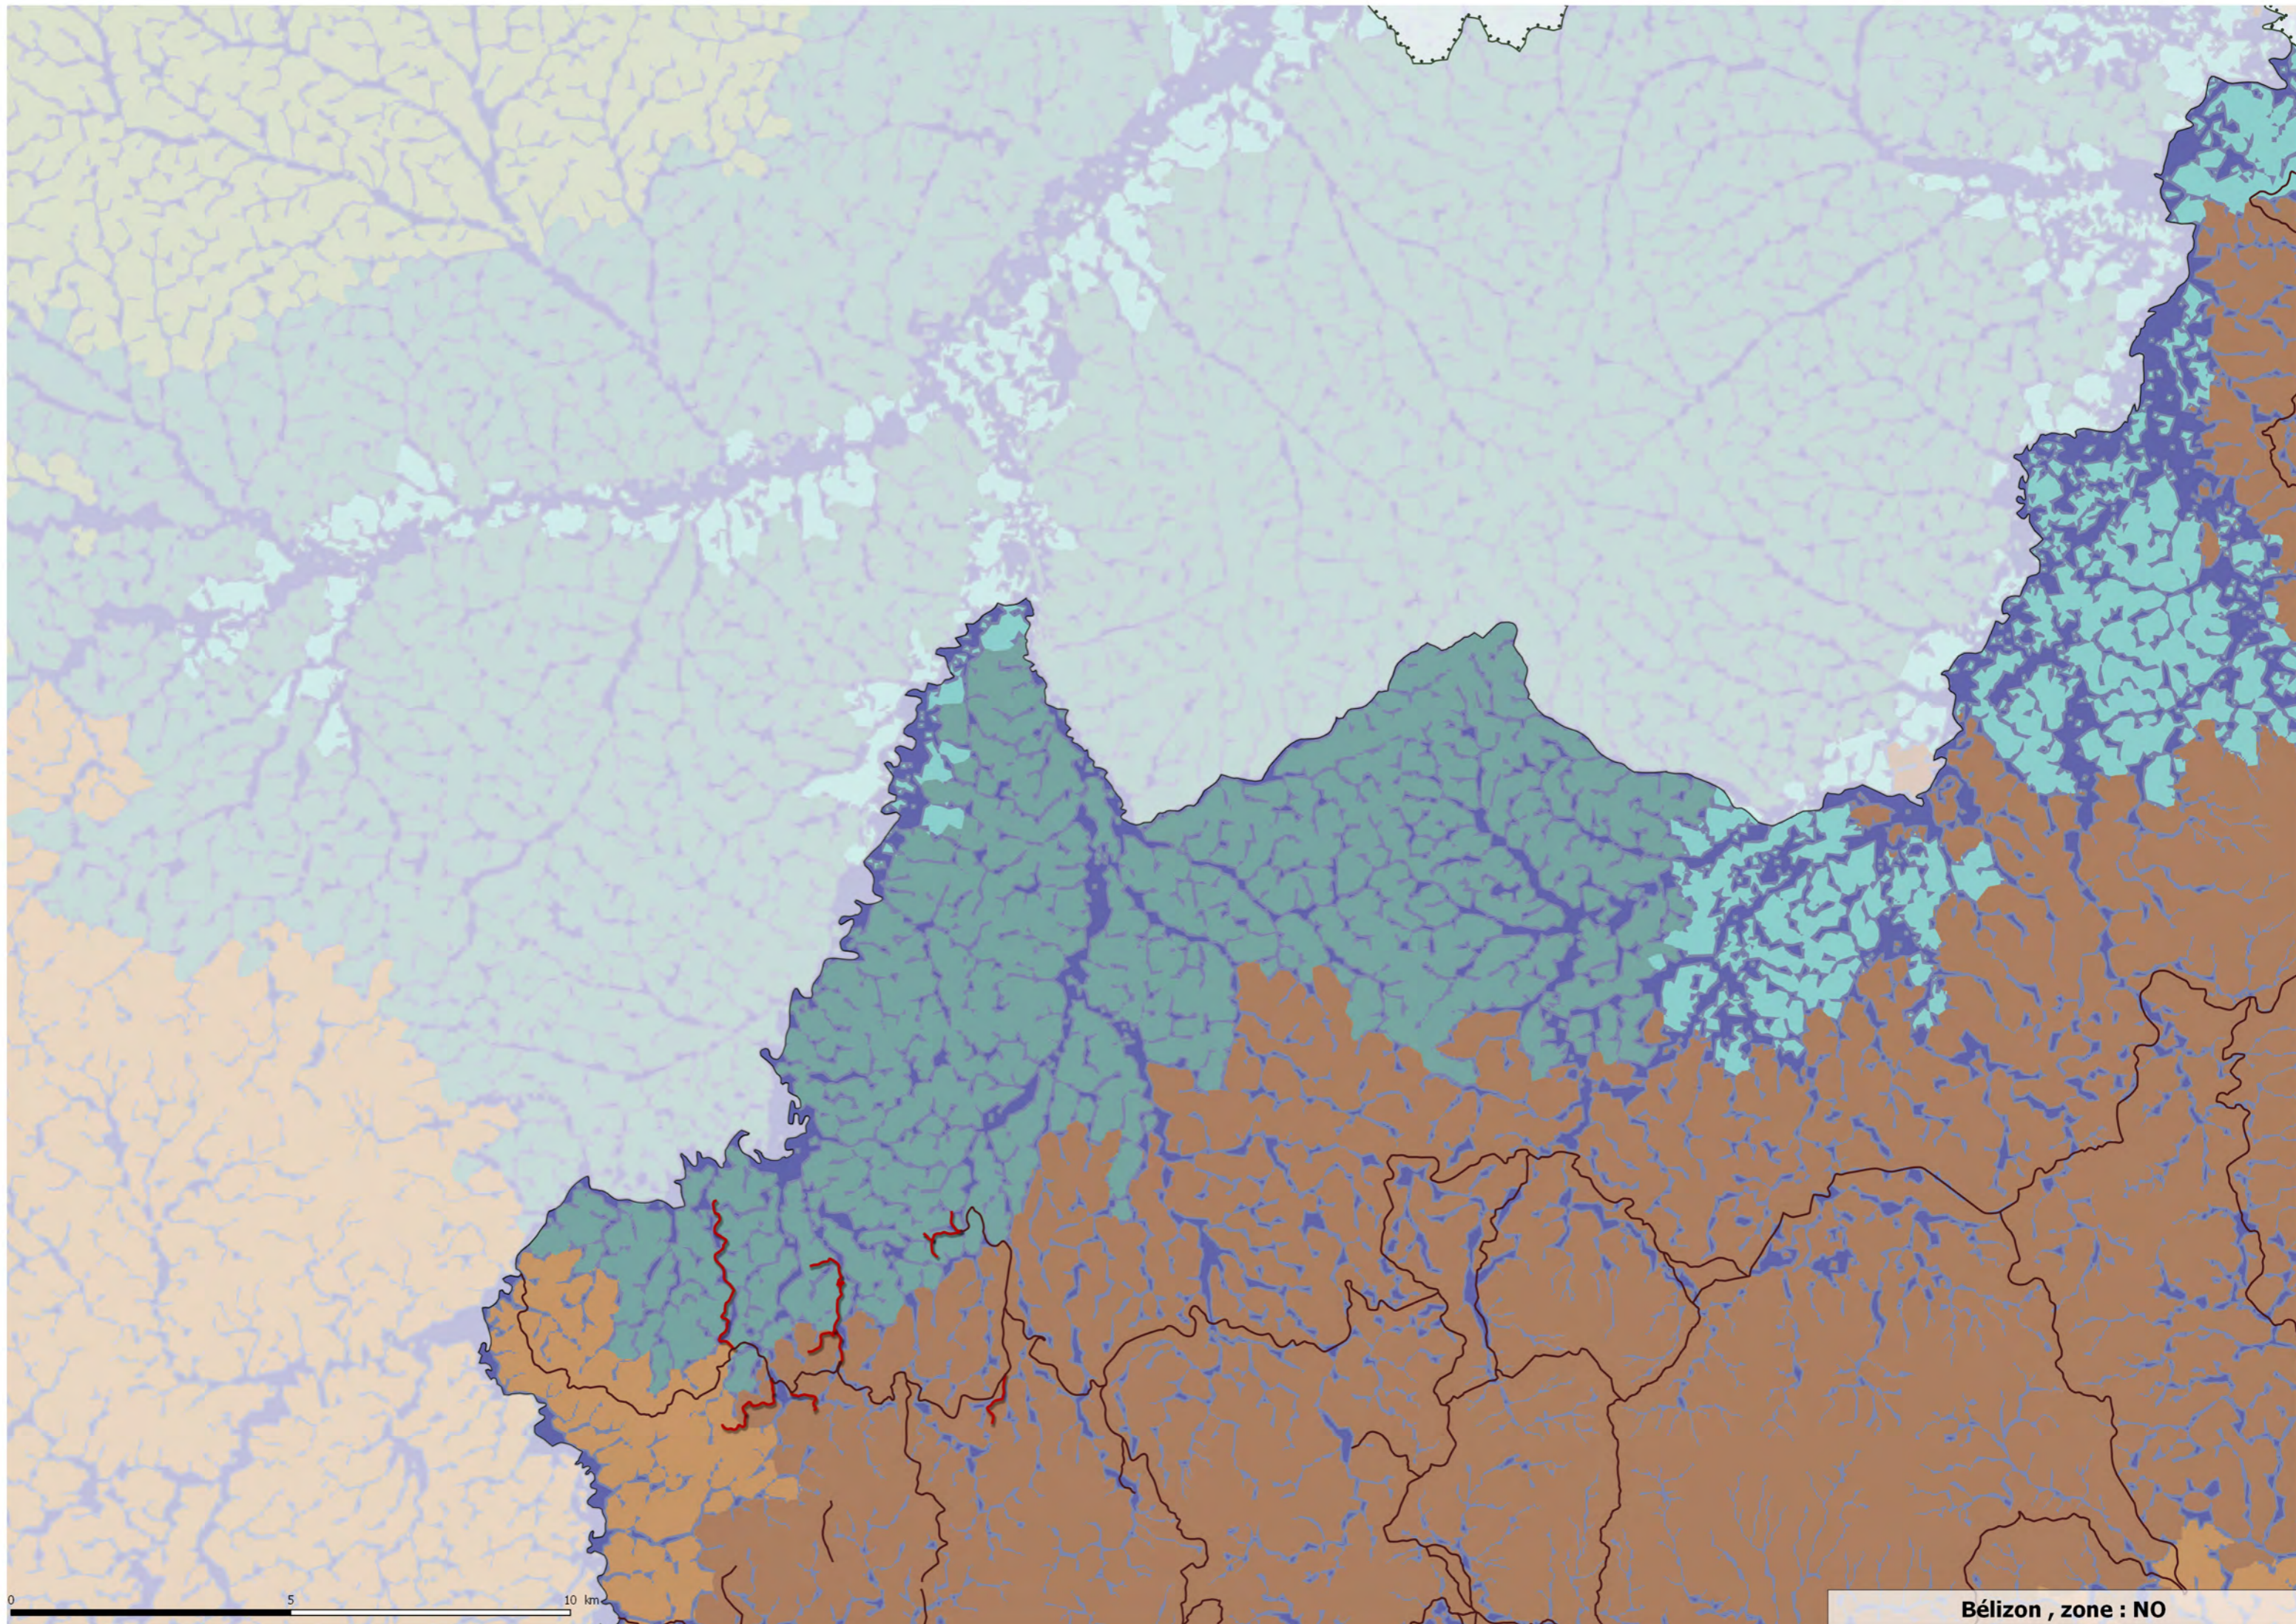

Bélizon , zone : NO