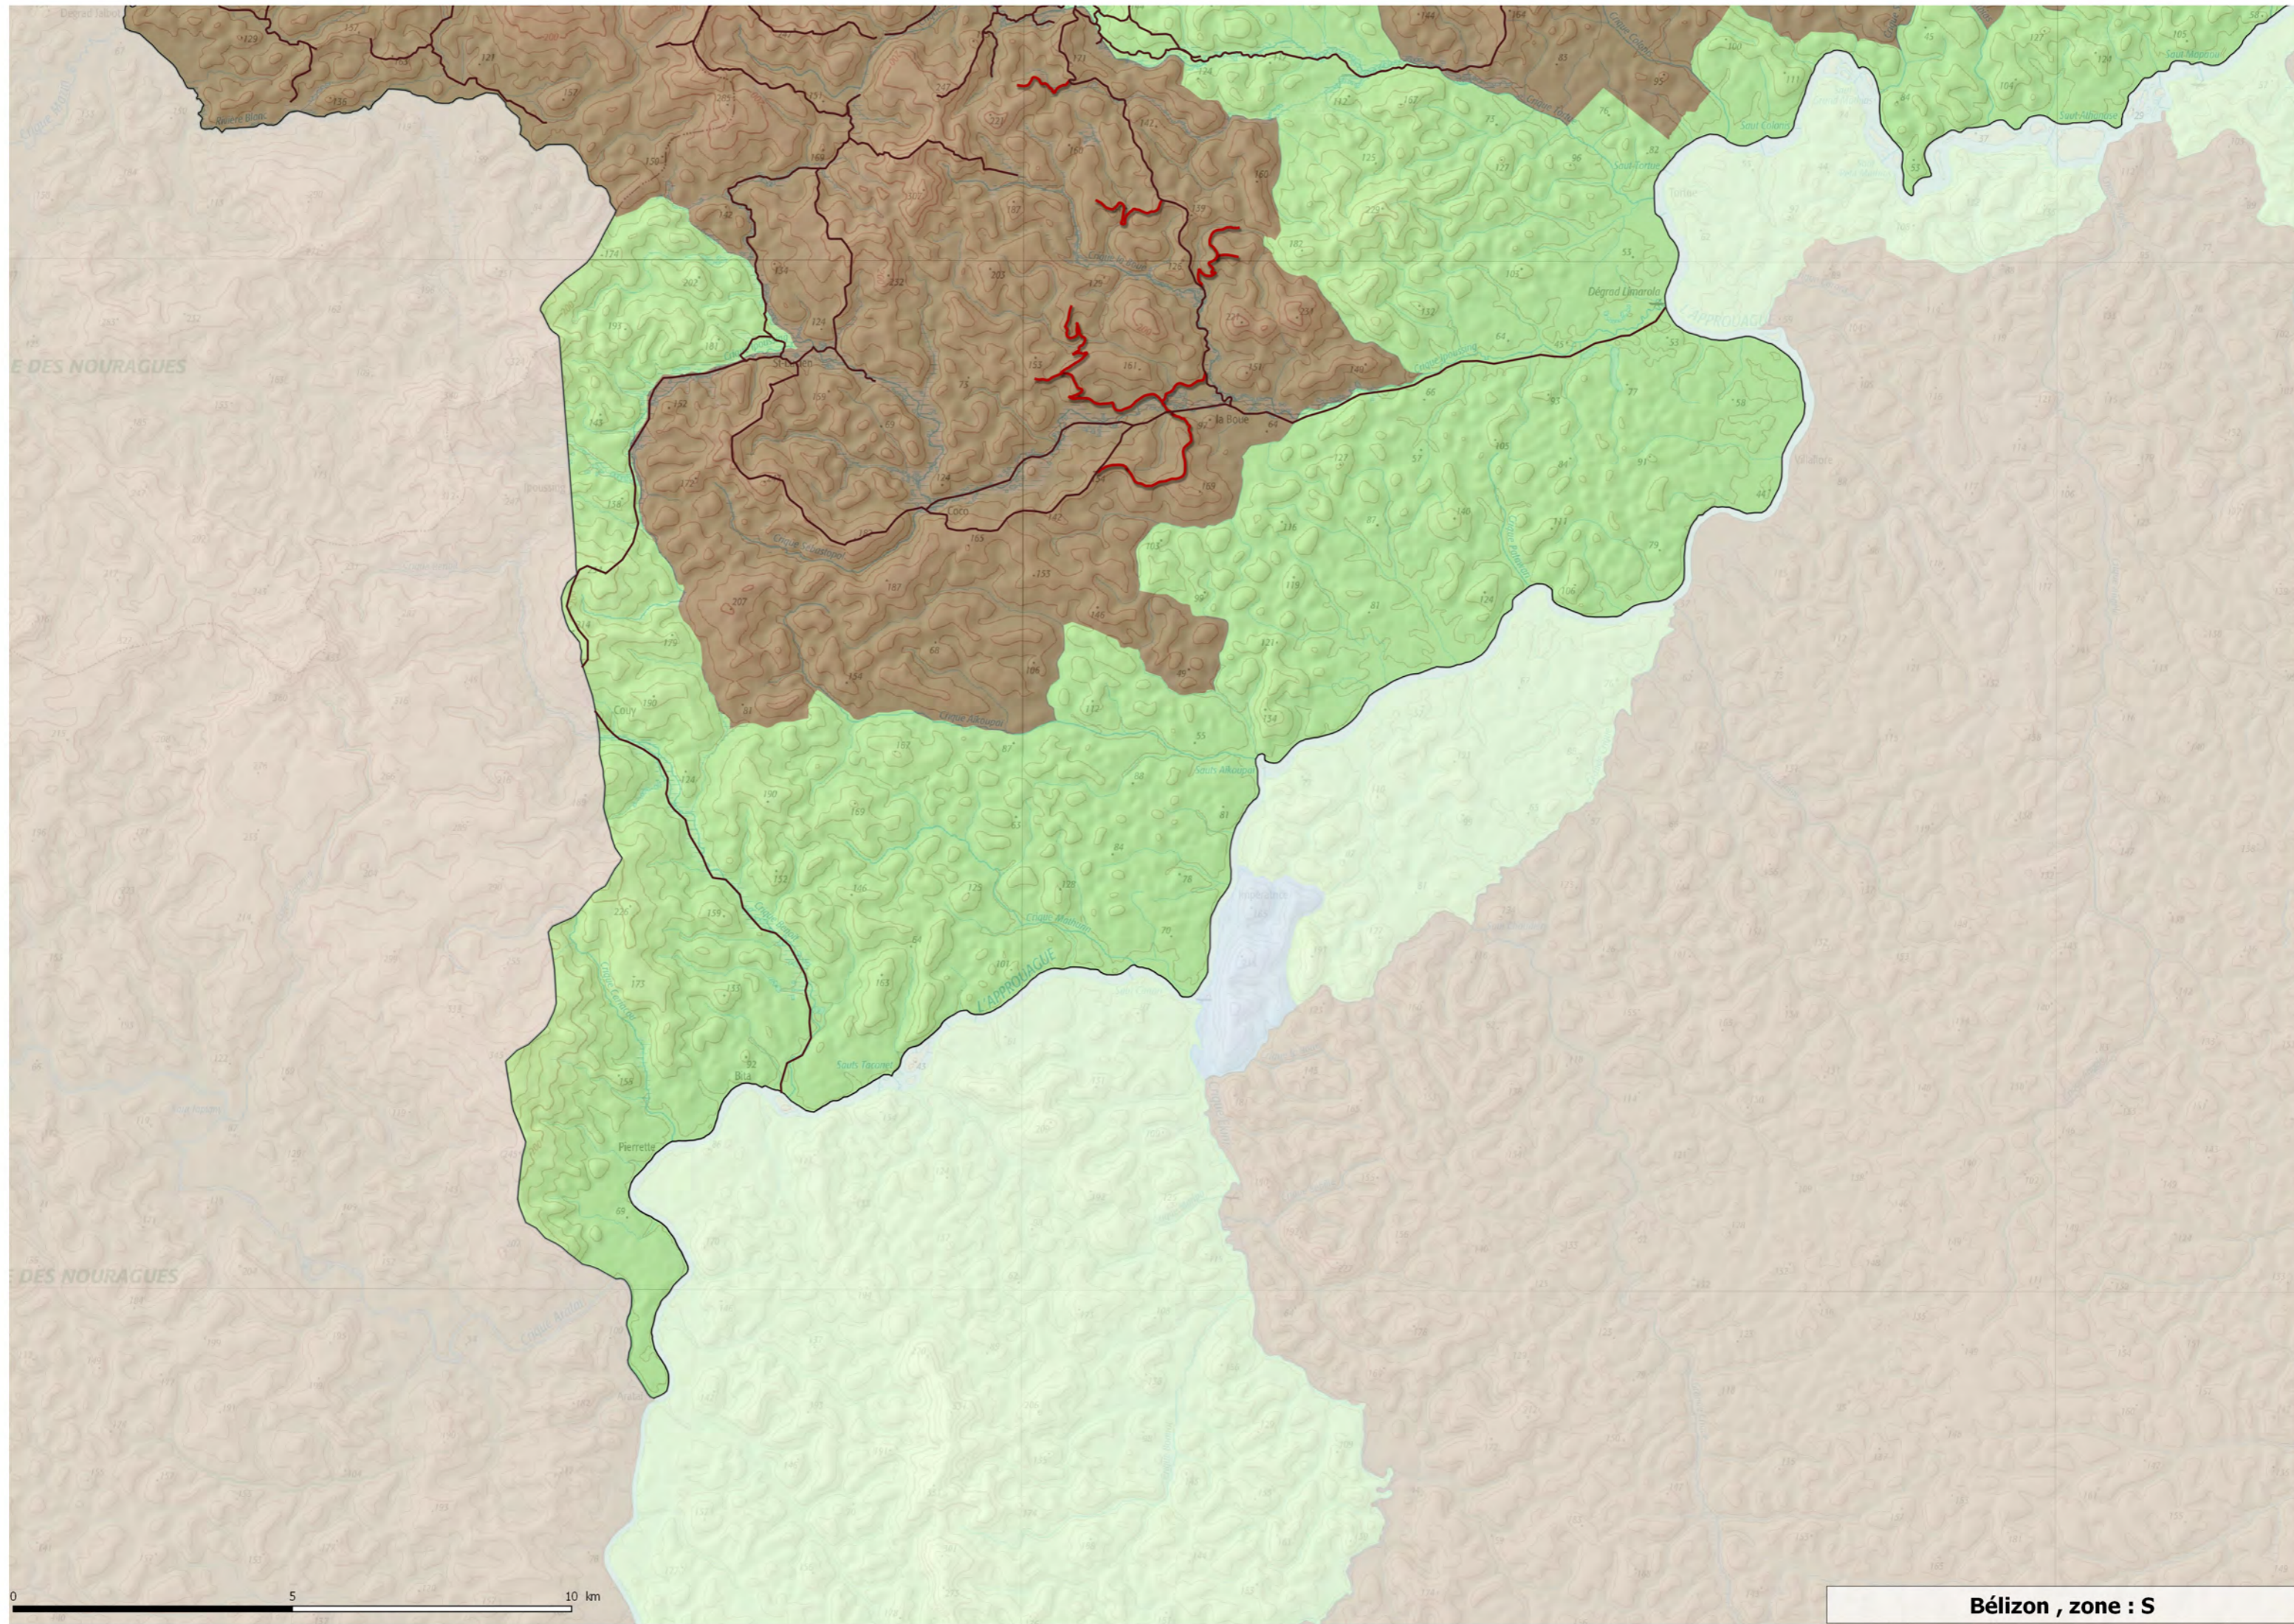

**RÉGINA**

**S**

0 5 10 km

Bézizon, zone : NO

PARC NATUREL RÉGIONAL DE GUYANE  
Secteur Régina

RÉGINA

Bélizon , zone : NE

Crique Petit Galibi

Montagne Cacao

Coralie ouest

Coralie est

Tibourou

Maripa

Montagne Soufflet

Grillon

Roche Fendée