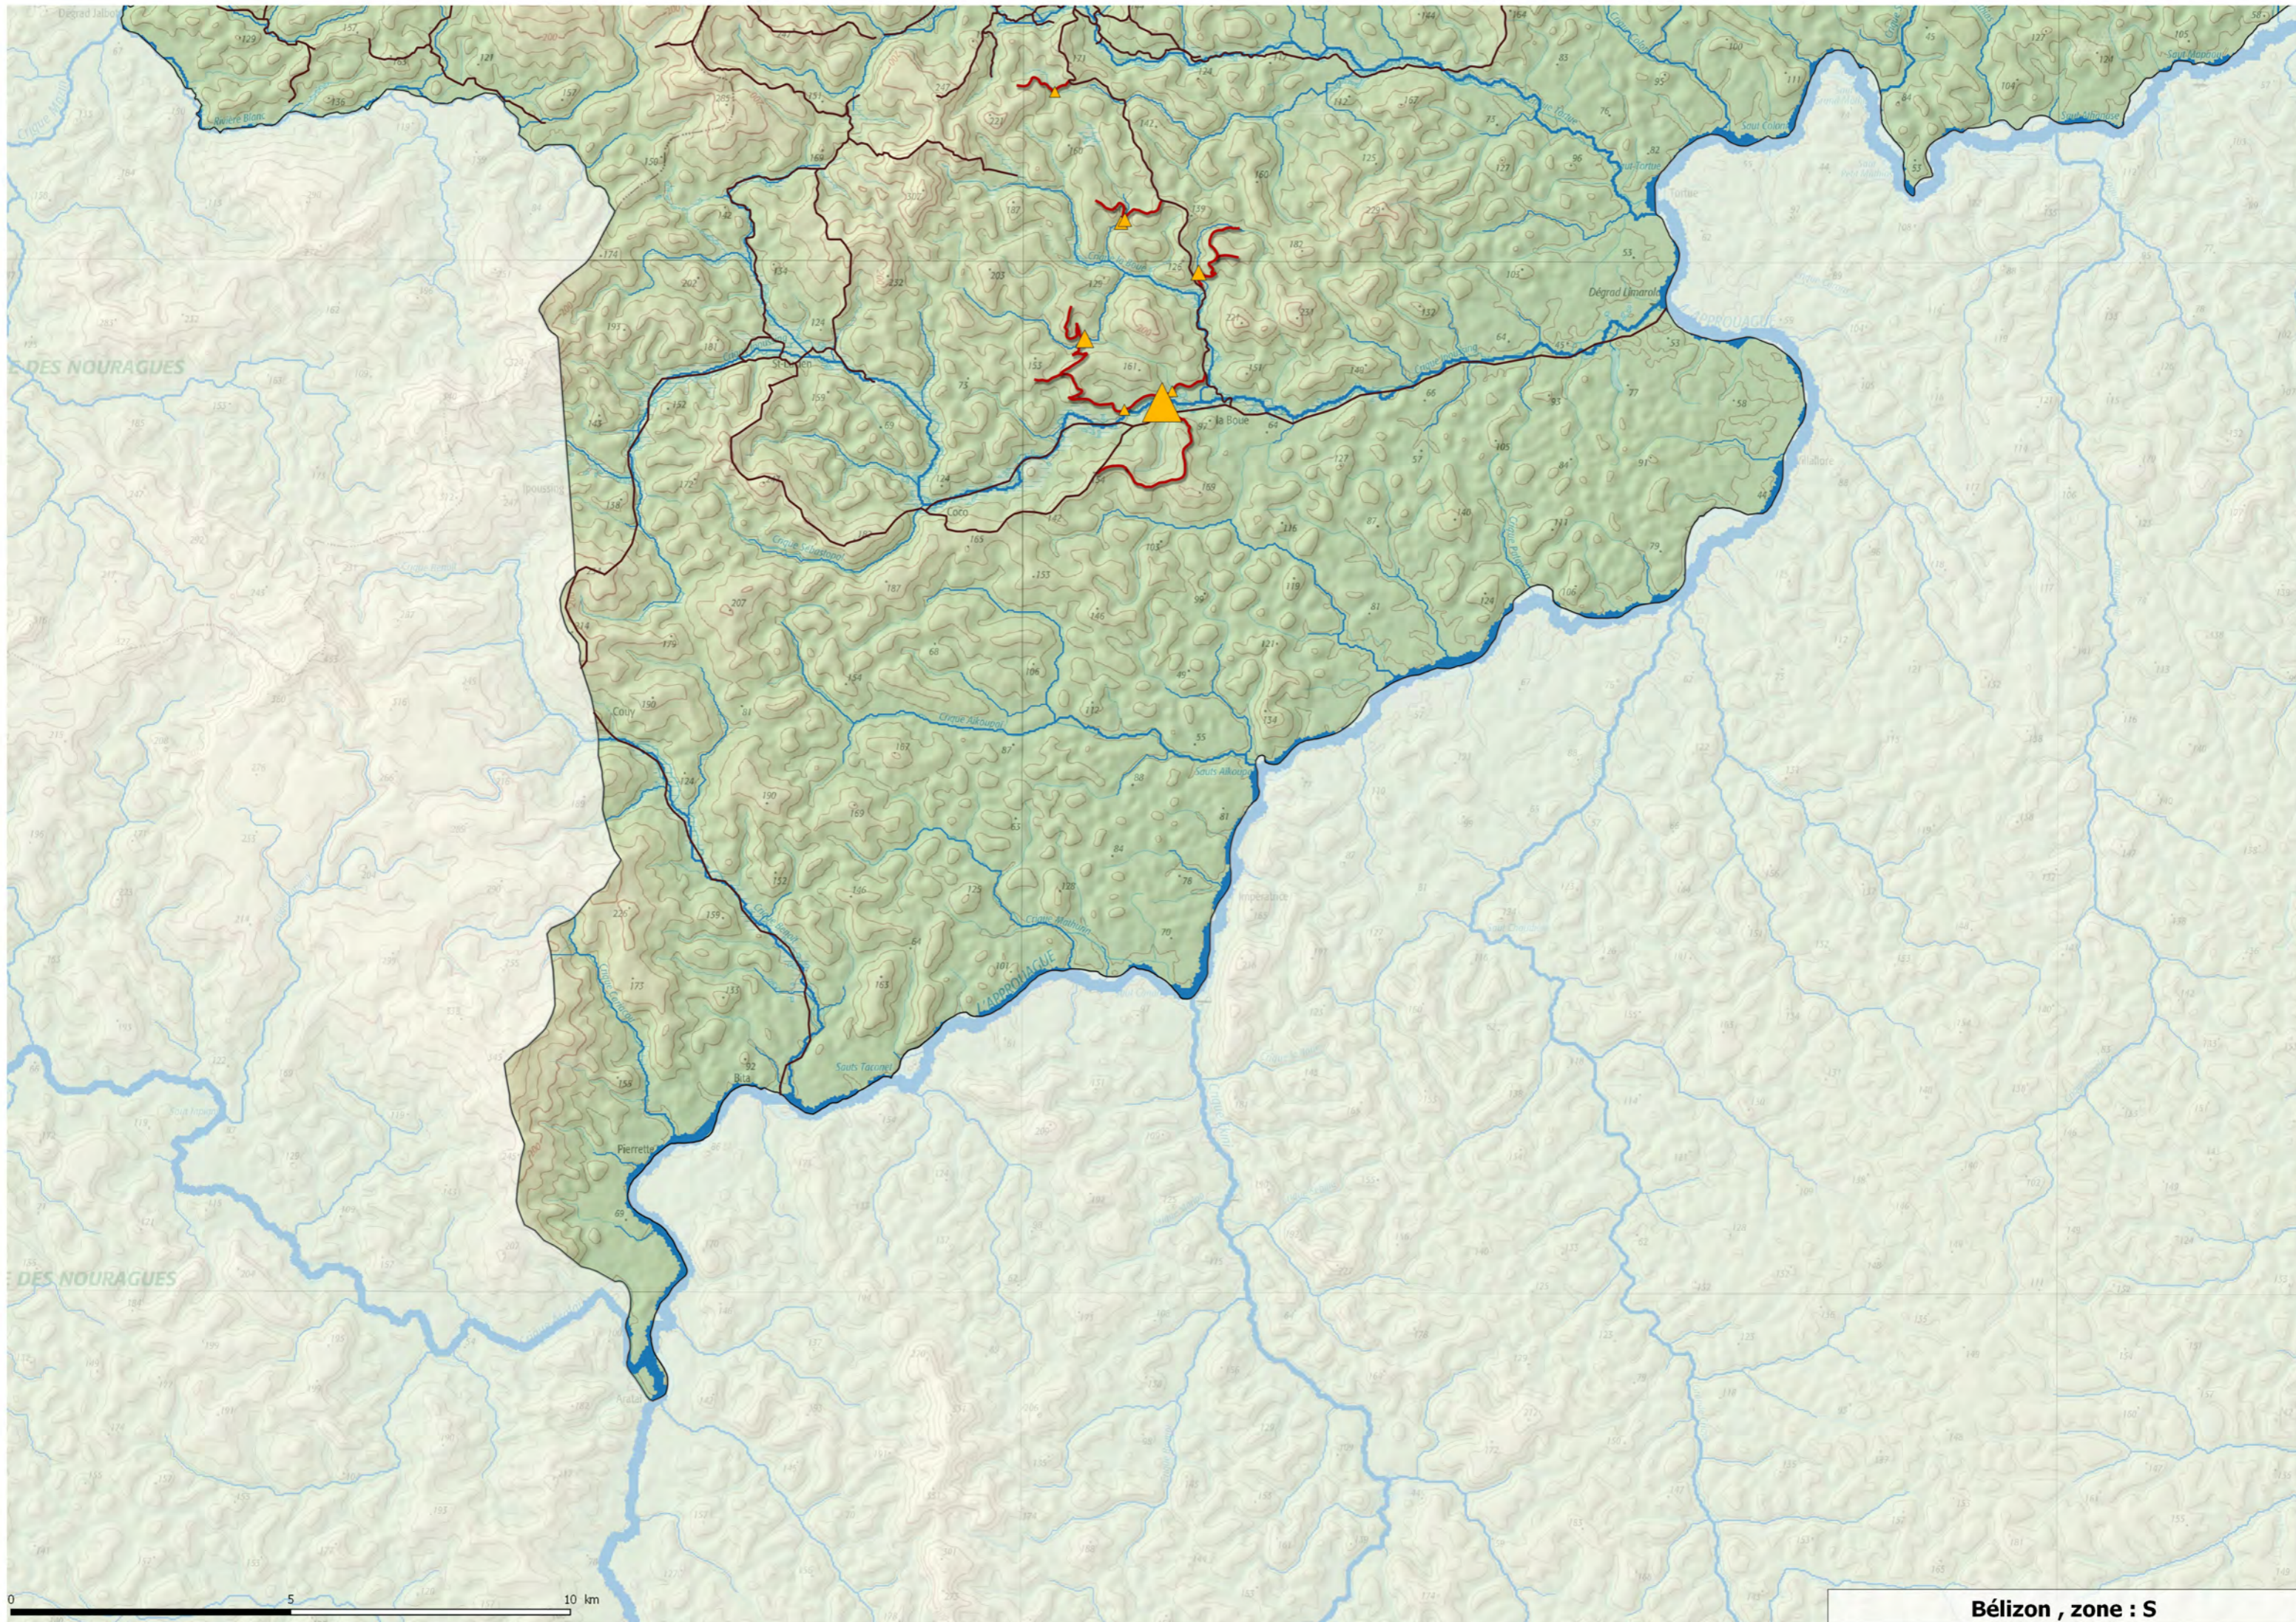

# FORÊT DOMANIALE DE BÉLIZON

## *Aménagement forestier*

Bézizon , zone : NO

ROURA

PARC NATUREL RÉGIONAL DE GUYANE  
Secteur Cayenne

NO

NE

RÉGINA

S

0 5 10 km

Forêt Domaniale Aménagée de Cotahie Est

Saint Bernard

Eddis

Timon

Crique Petit Approuague

Crique Grand Approuague

Crique Petit Approuague