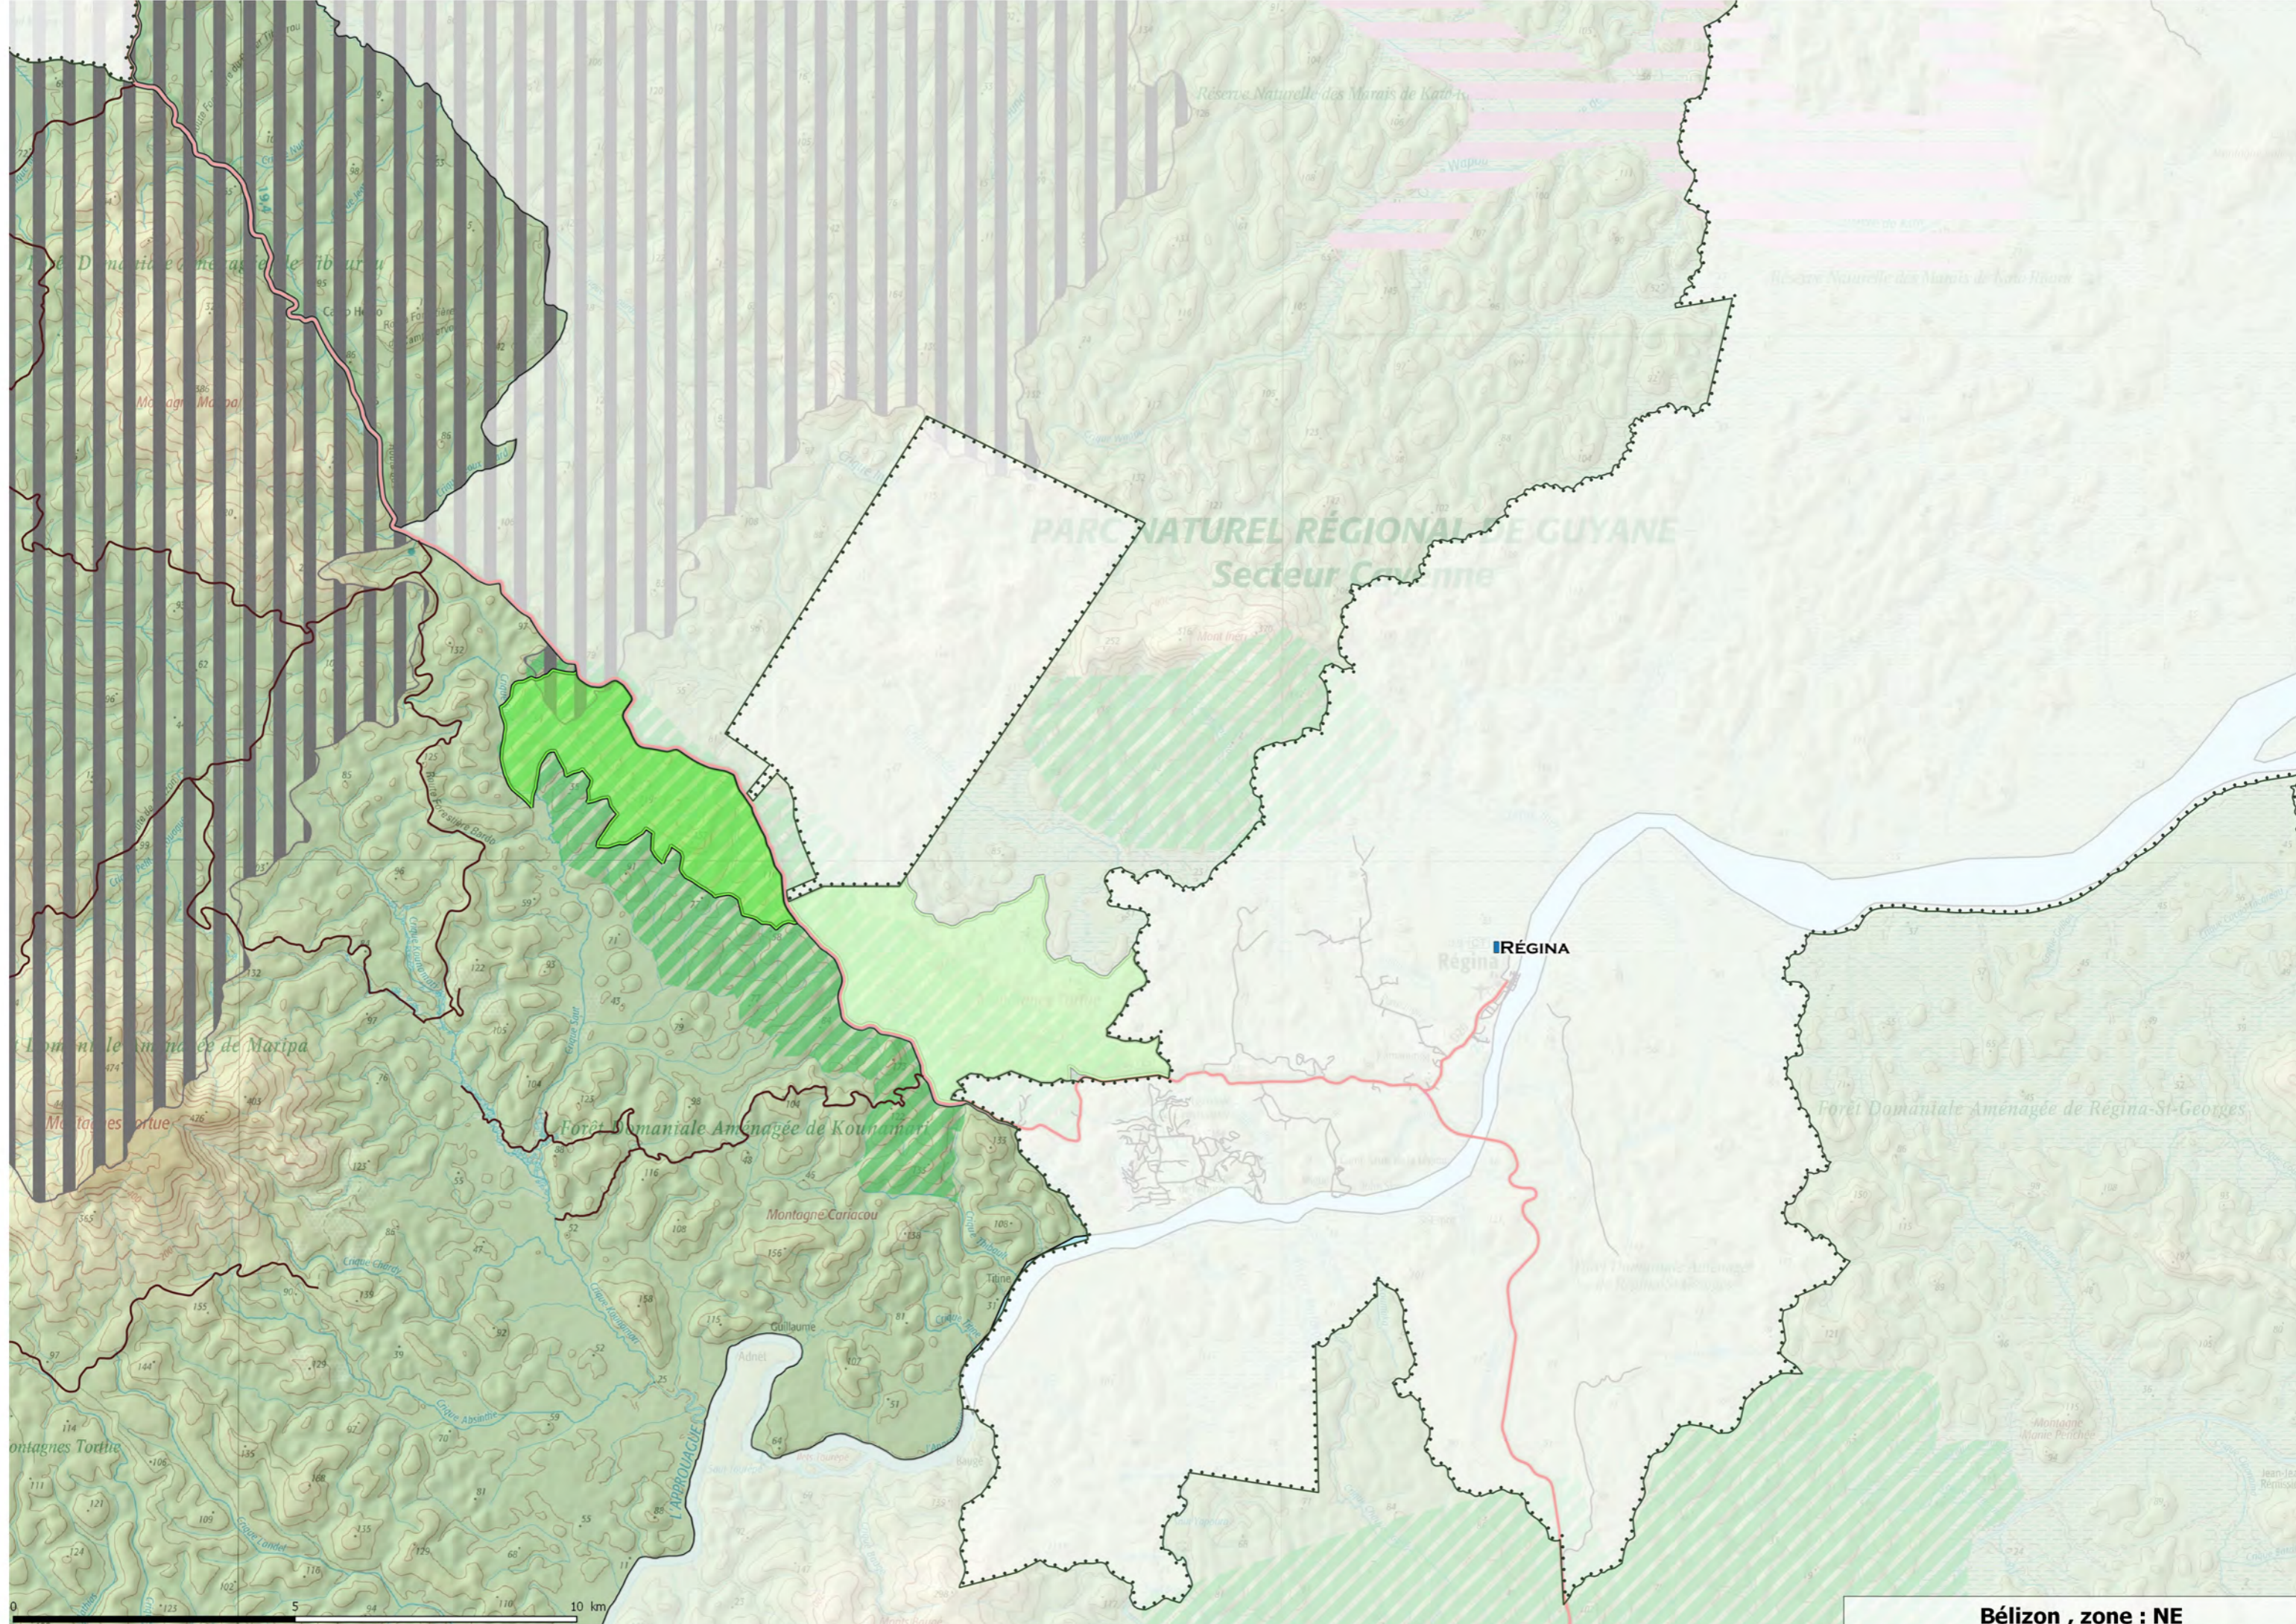

S

Bézizon , zone : NO

Bézizon , zone : NE

Bélizon , zone : NO

PARC NATUREL RÉGIONAL DE GUYANE  
Secteur Cayenne

RÉGINA

Bélizon , zone : NE

E DES NOURAGUES

DES NOURAGUES

0 5 10 km

Bézizon, zone : S

ROURA

NO

NE

RÉGINA

S