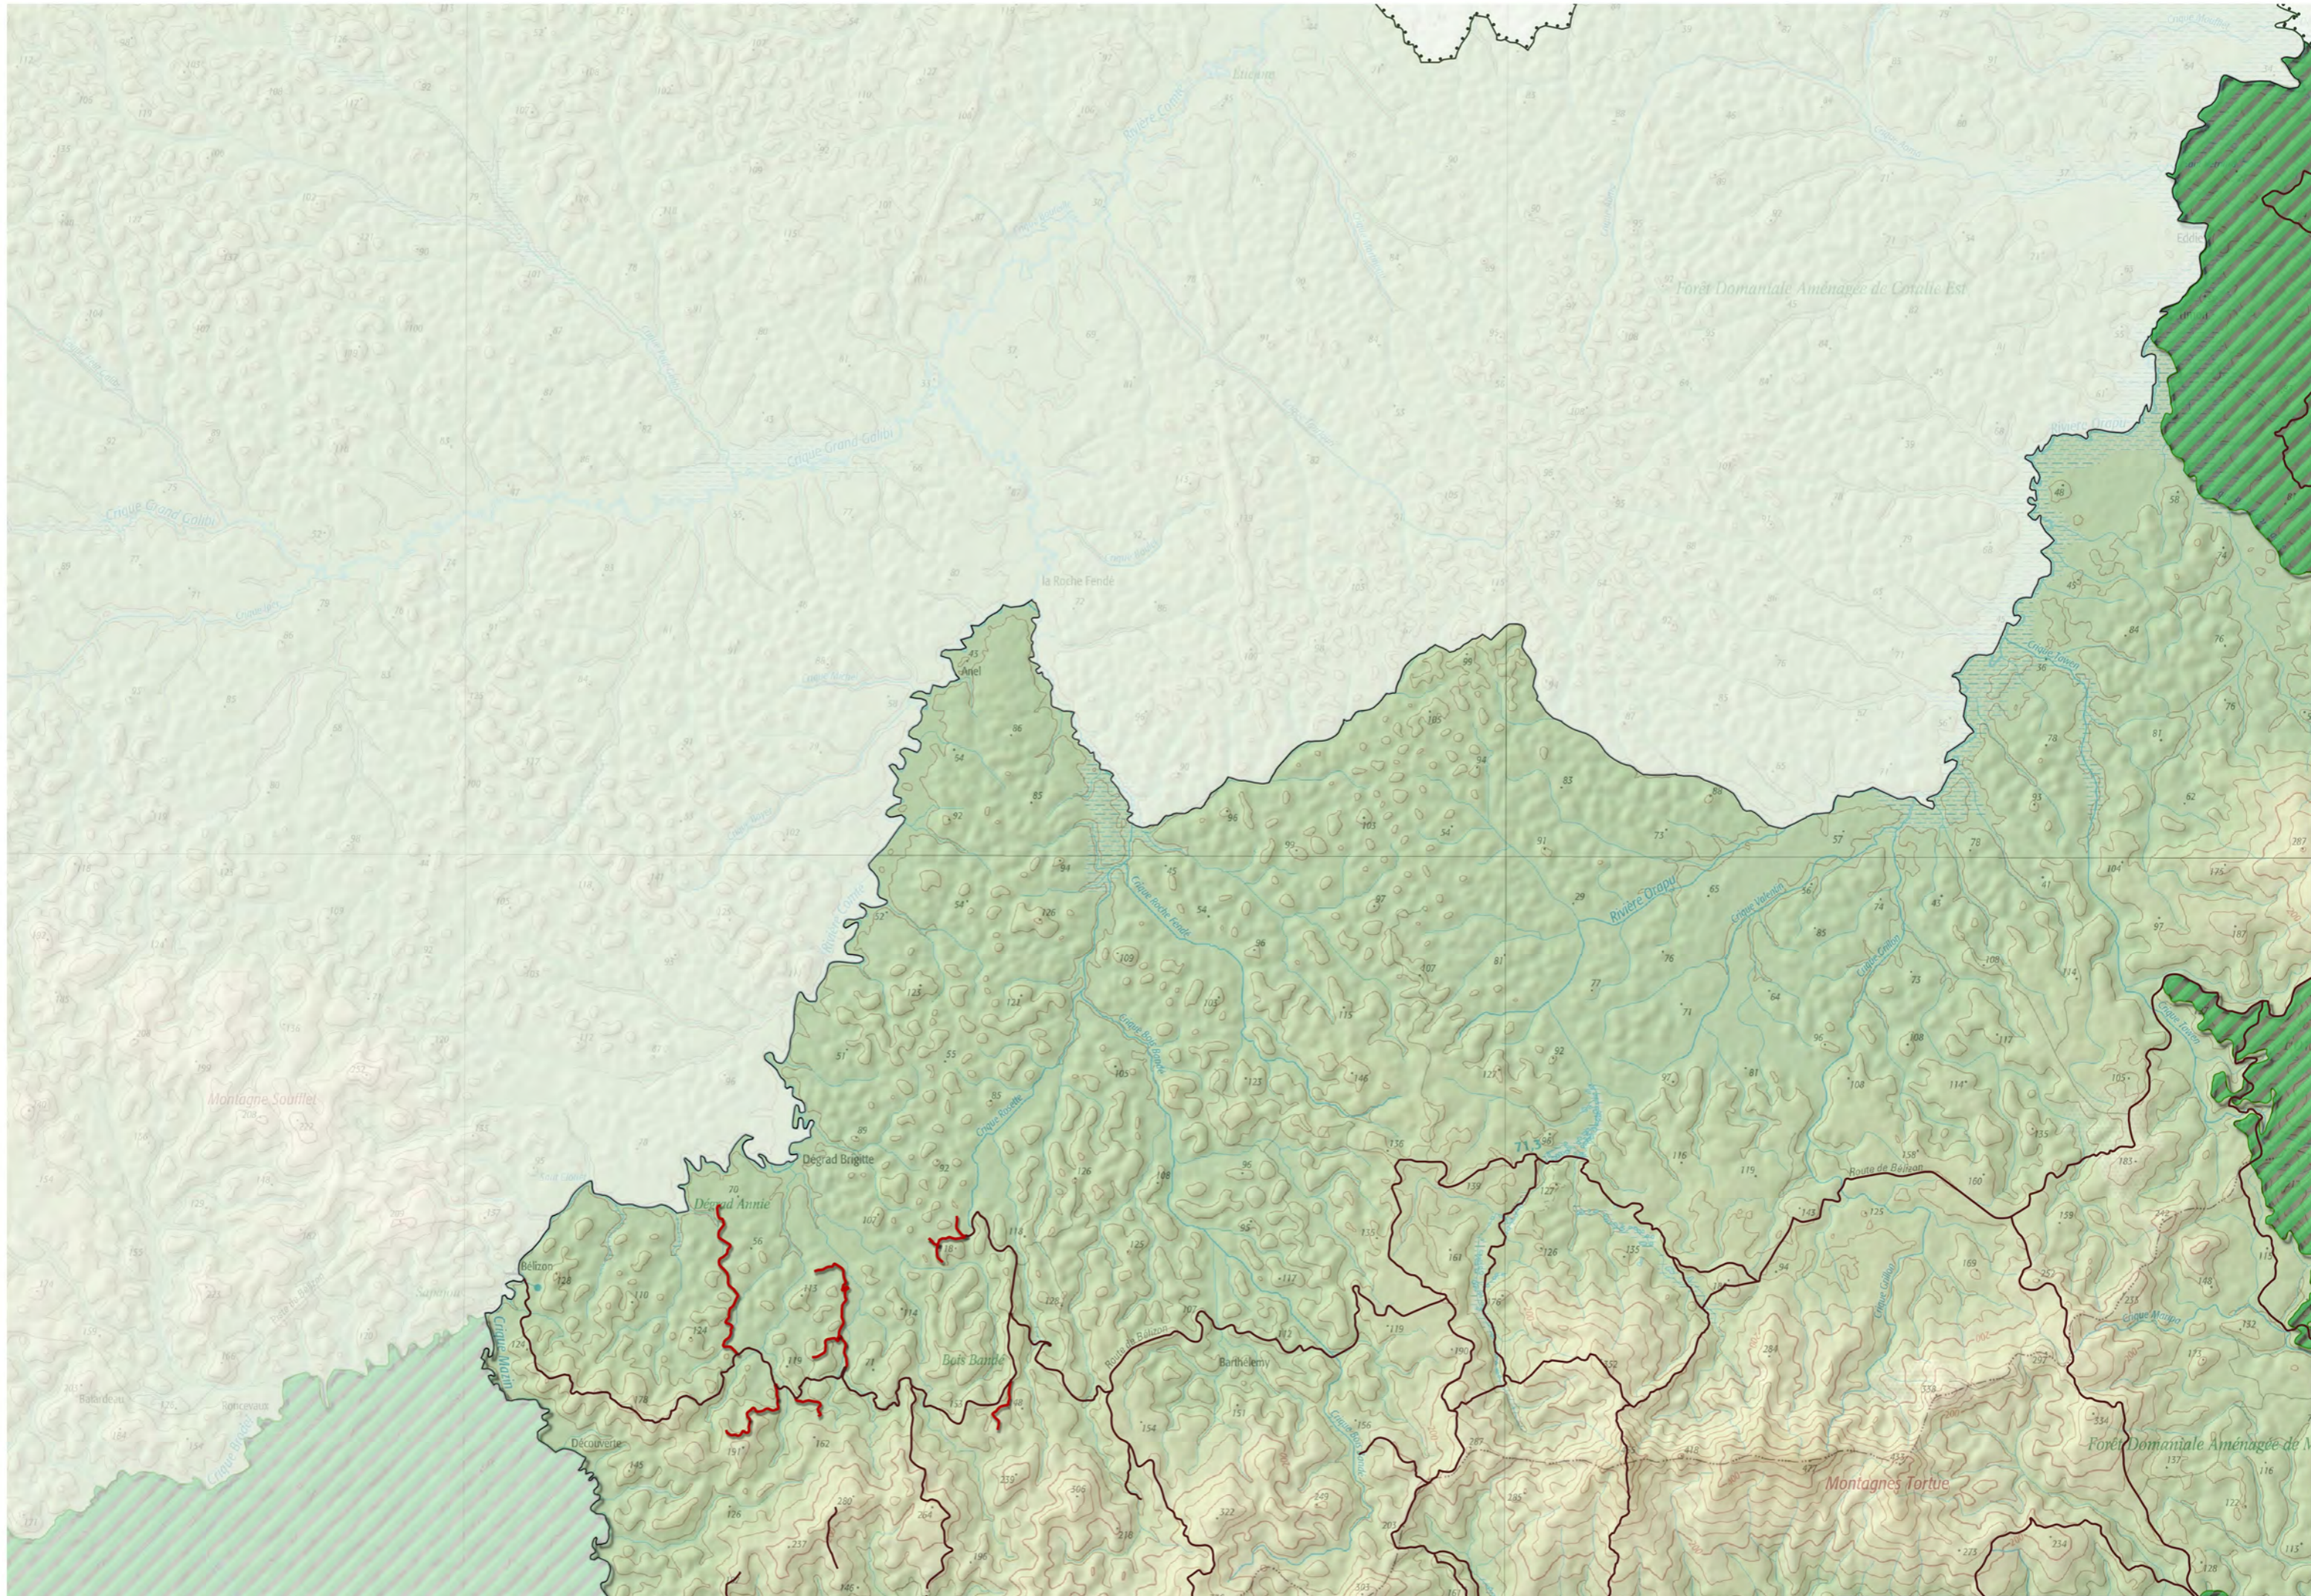

Bézizon , zone : NO