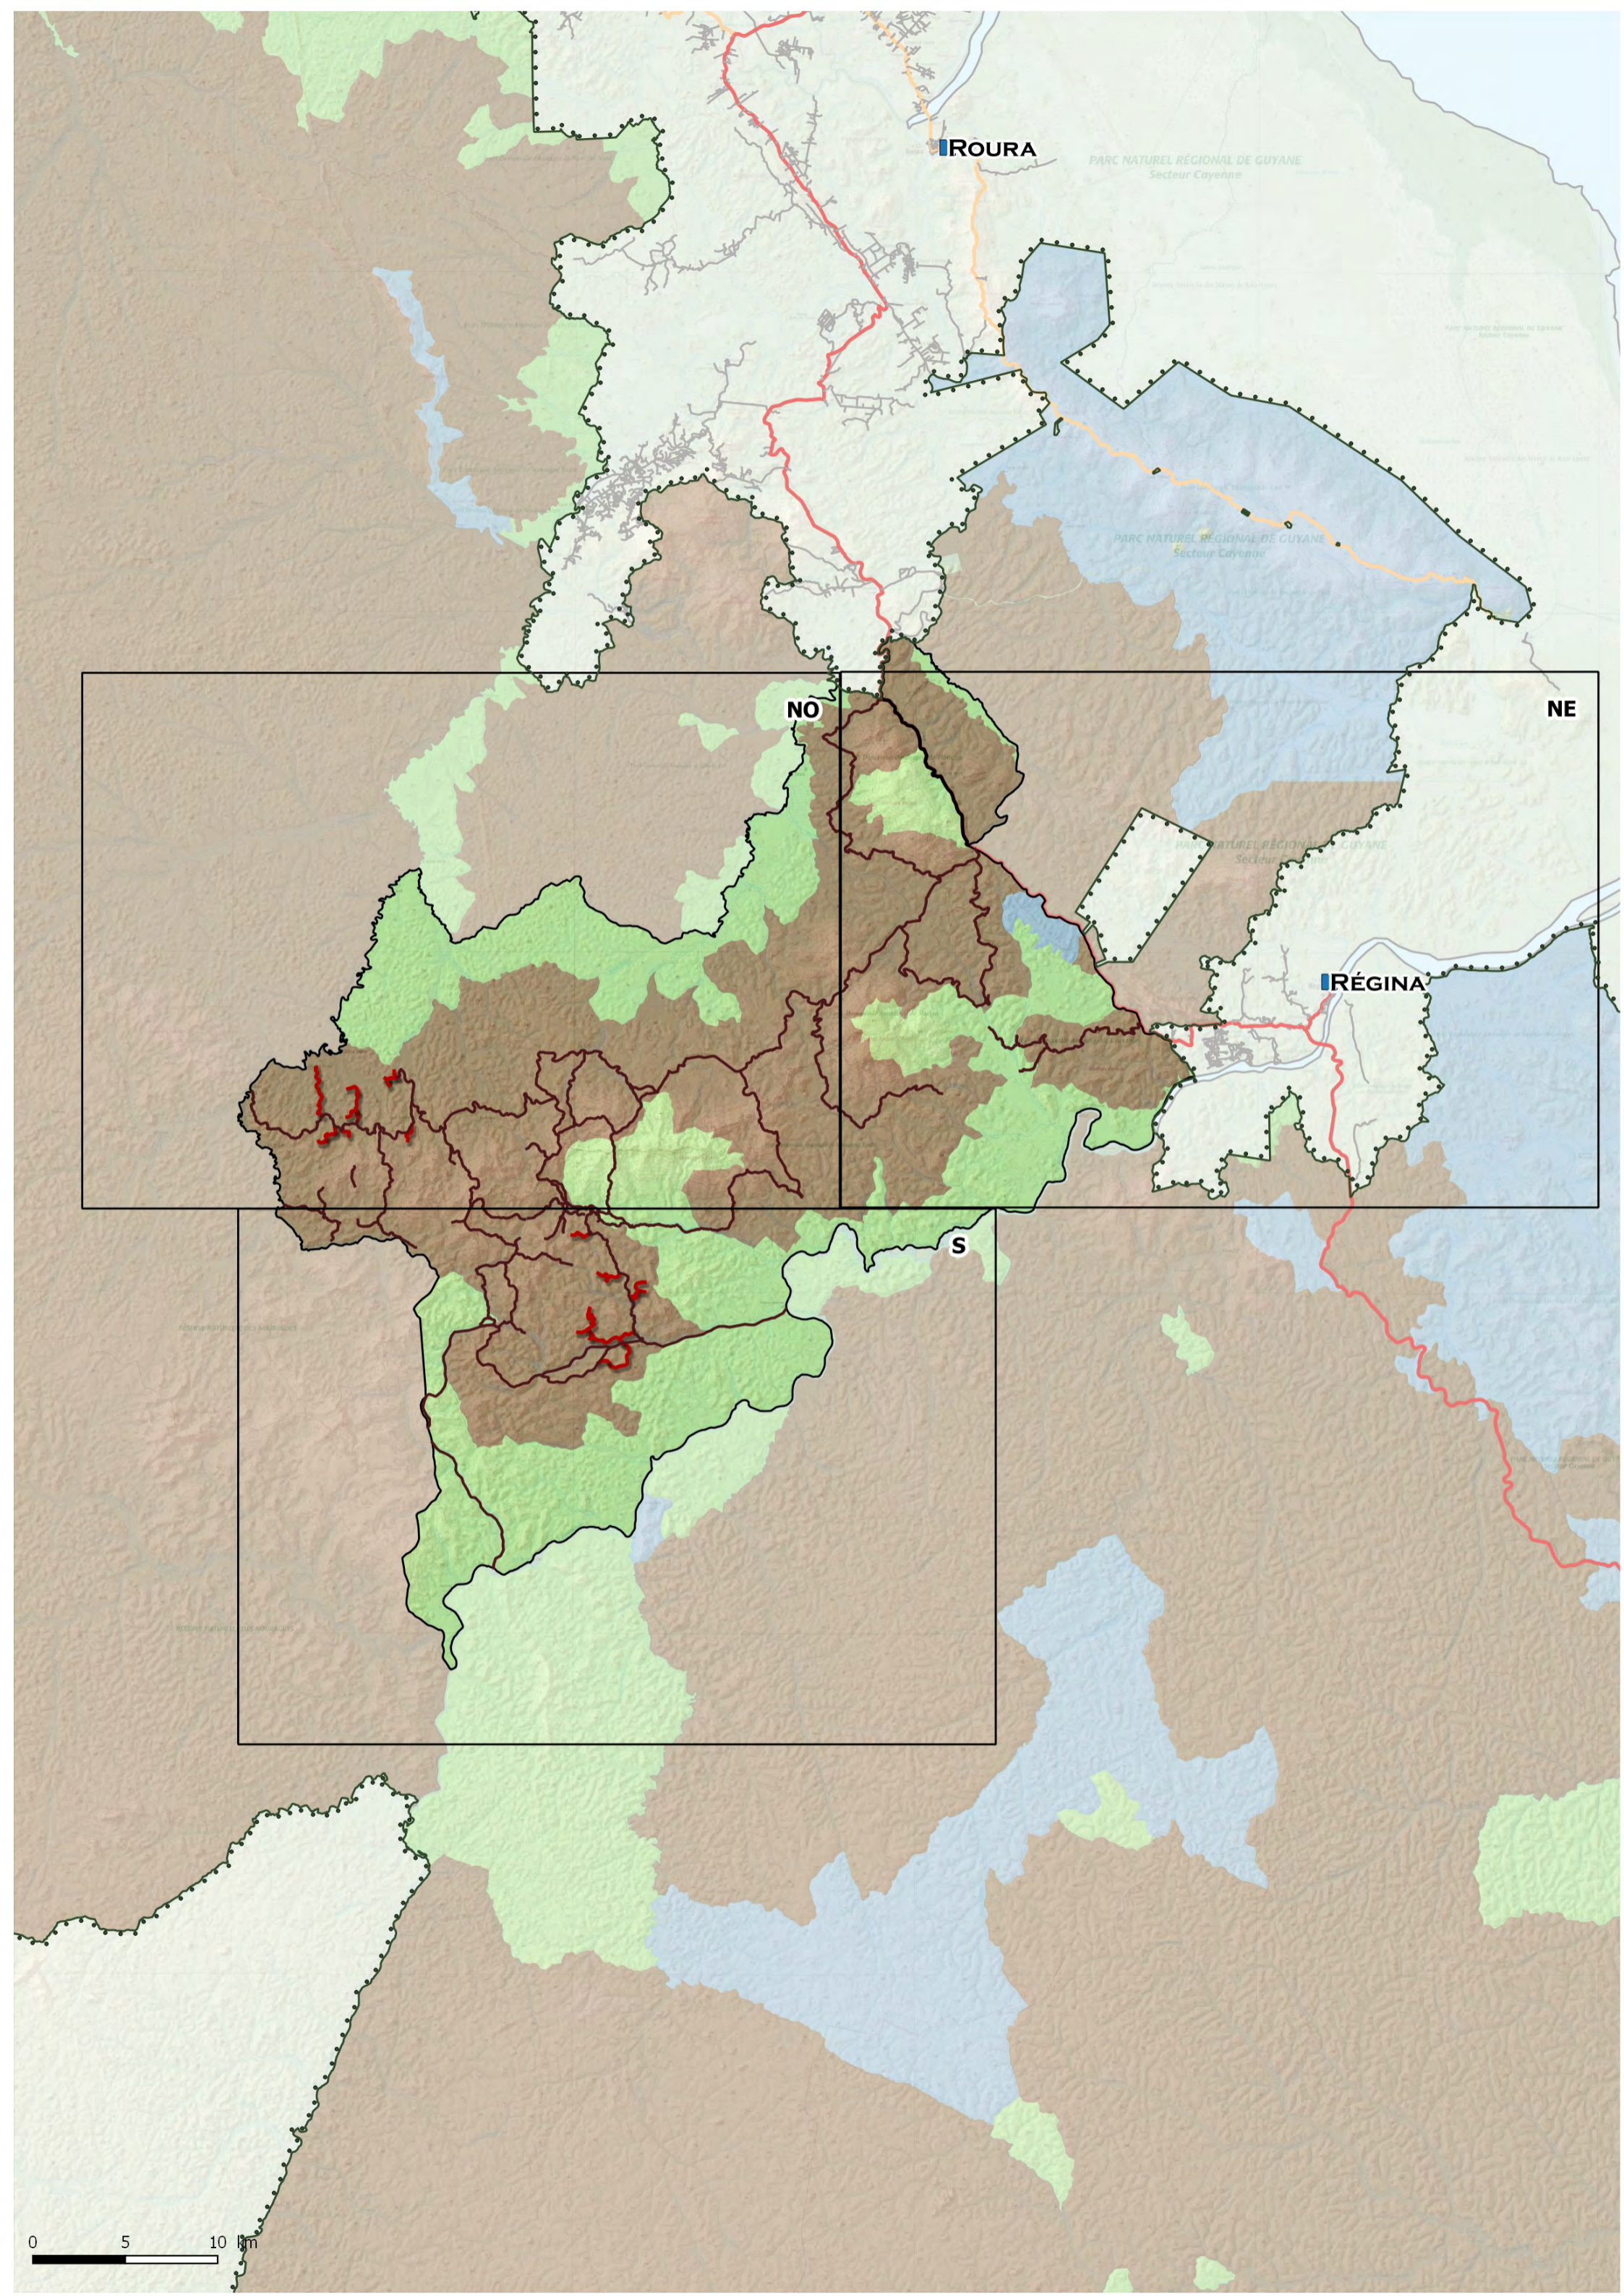

ROURA

PARC NATUREL RÉGIONAL DE GUYANE
Secteur Cayenne

NO

NE

RÉGINA

S

0 5 10 km