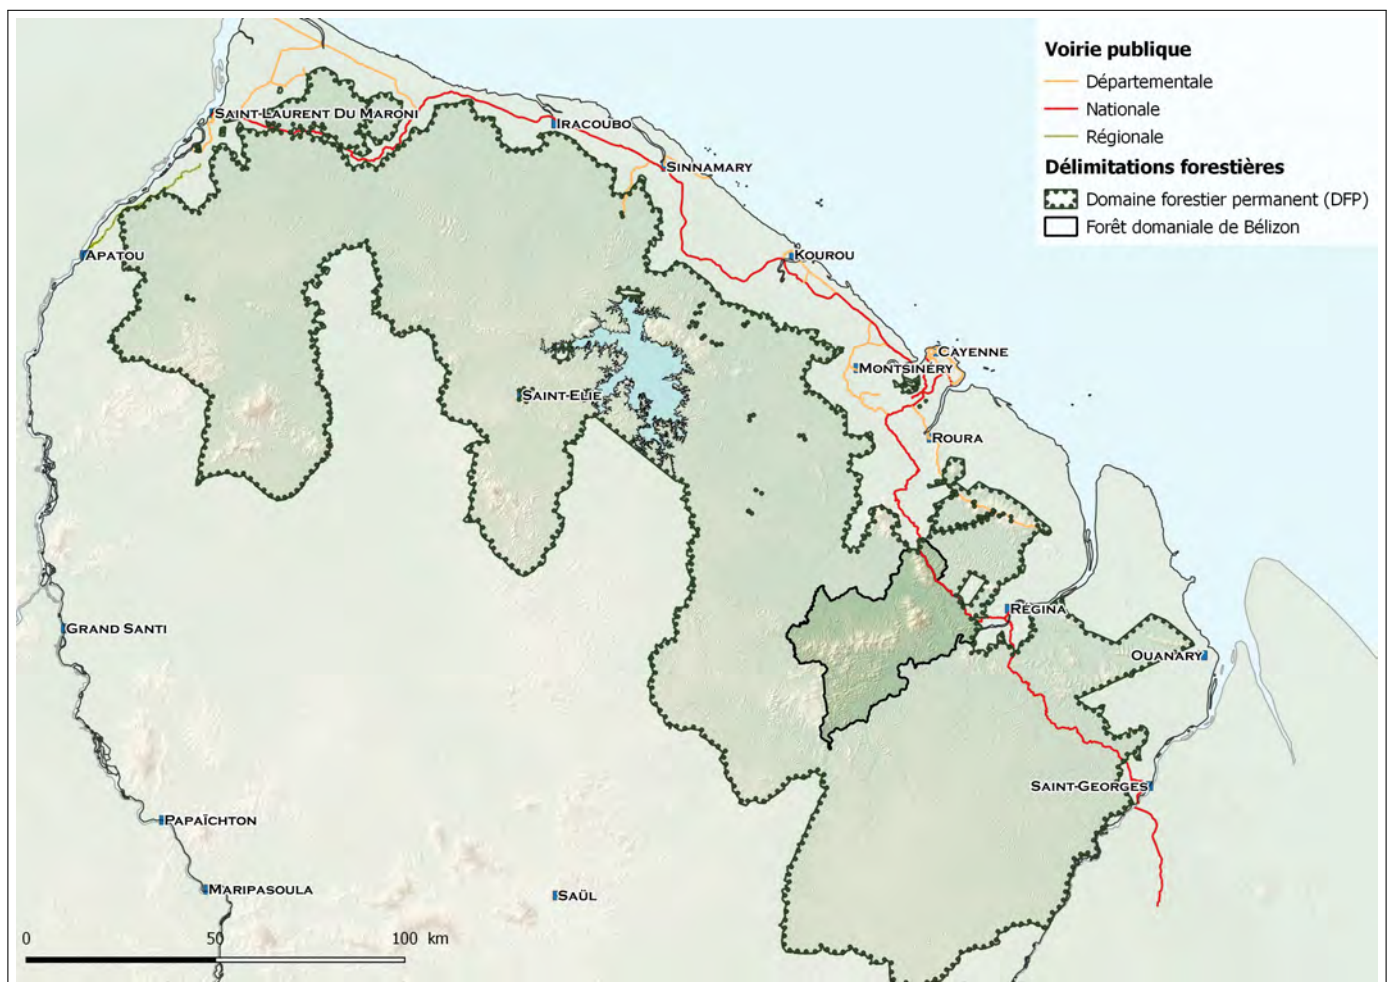

# FORÊT DOMANIALE DE BÉLIZON

0 5 10 km

Forêt Domaniale Aménagée de Cotahie Est

Saint Bernard

Eddis

Timon

Crique Petit Approuague

Crique Grand Approuague

Crique Petit Approuague