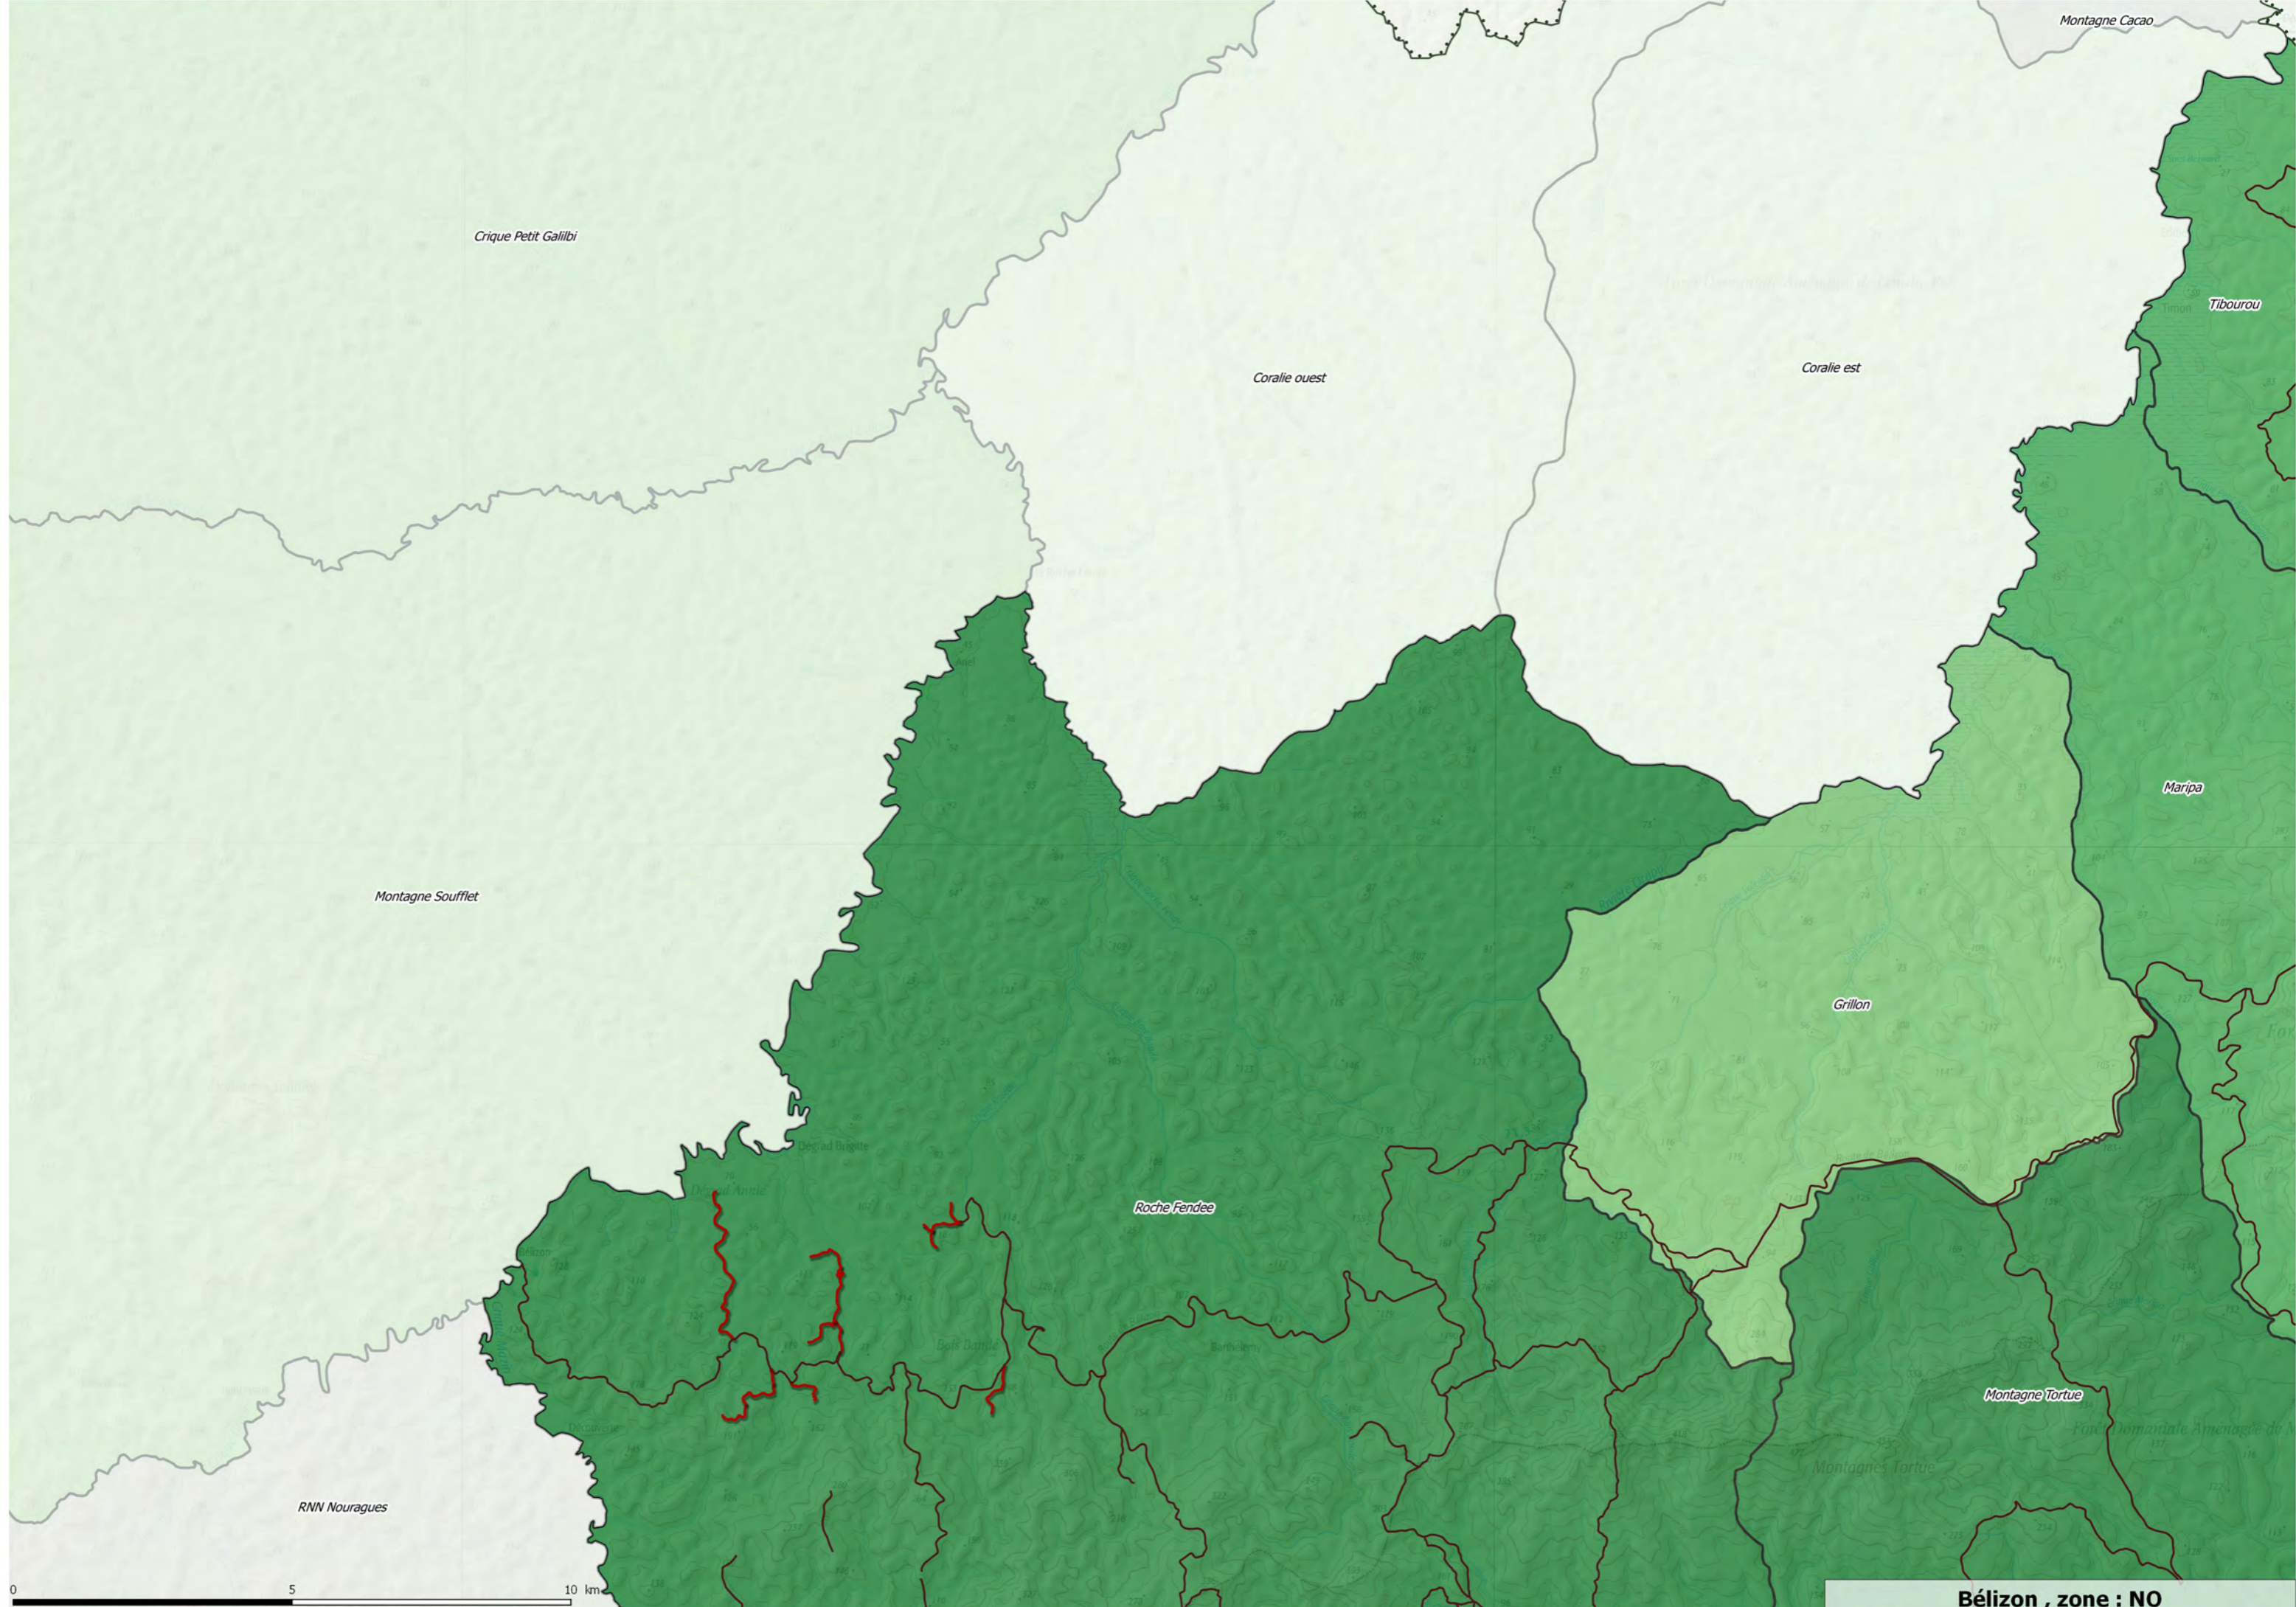

0 5 10 km

Forêt Domaniale Aménagée de Cotahie Est

Saint Bernard

Eddis

Timon

Crique Petit Approuague

Crique Grand Approuague

Crique Petit Approuague

**RÉGINA**

**S**

0 5 10 km

Bézizon, zone : NO

PARC NATUREL RÉGIONAL DE GUYANE  
Secteur Régina

RÉGINA

Bélizon , zone : NE

Crique Petit Galibi

Montagne Cacao

Coralie ouest

Coralie est

Tibourou

Maripa

Montagne Soufflet

Grillon

Roche Fendée

Montagne Tortue

RNN Nouragues

**Bézizon , zone : NO**

*Montagne Tortue*

*Maripa*

*DES NOURAGUES*

*Roche Fendee*

*RNN Nouragues*