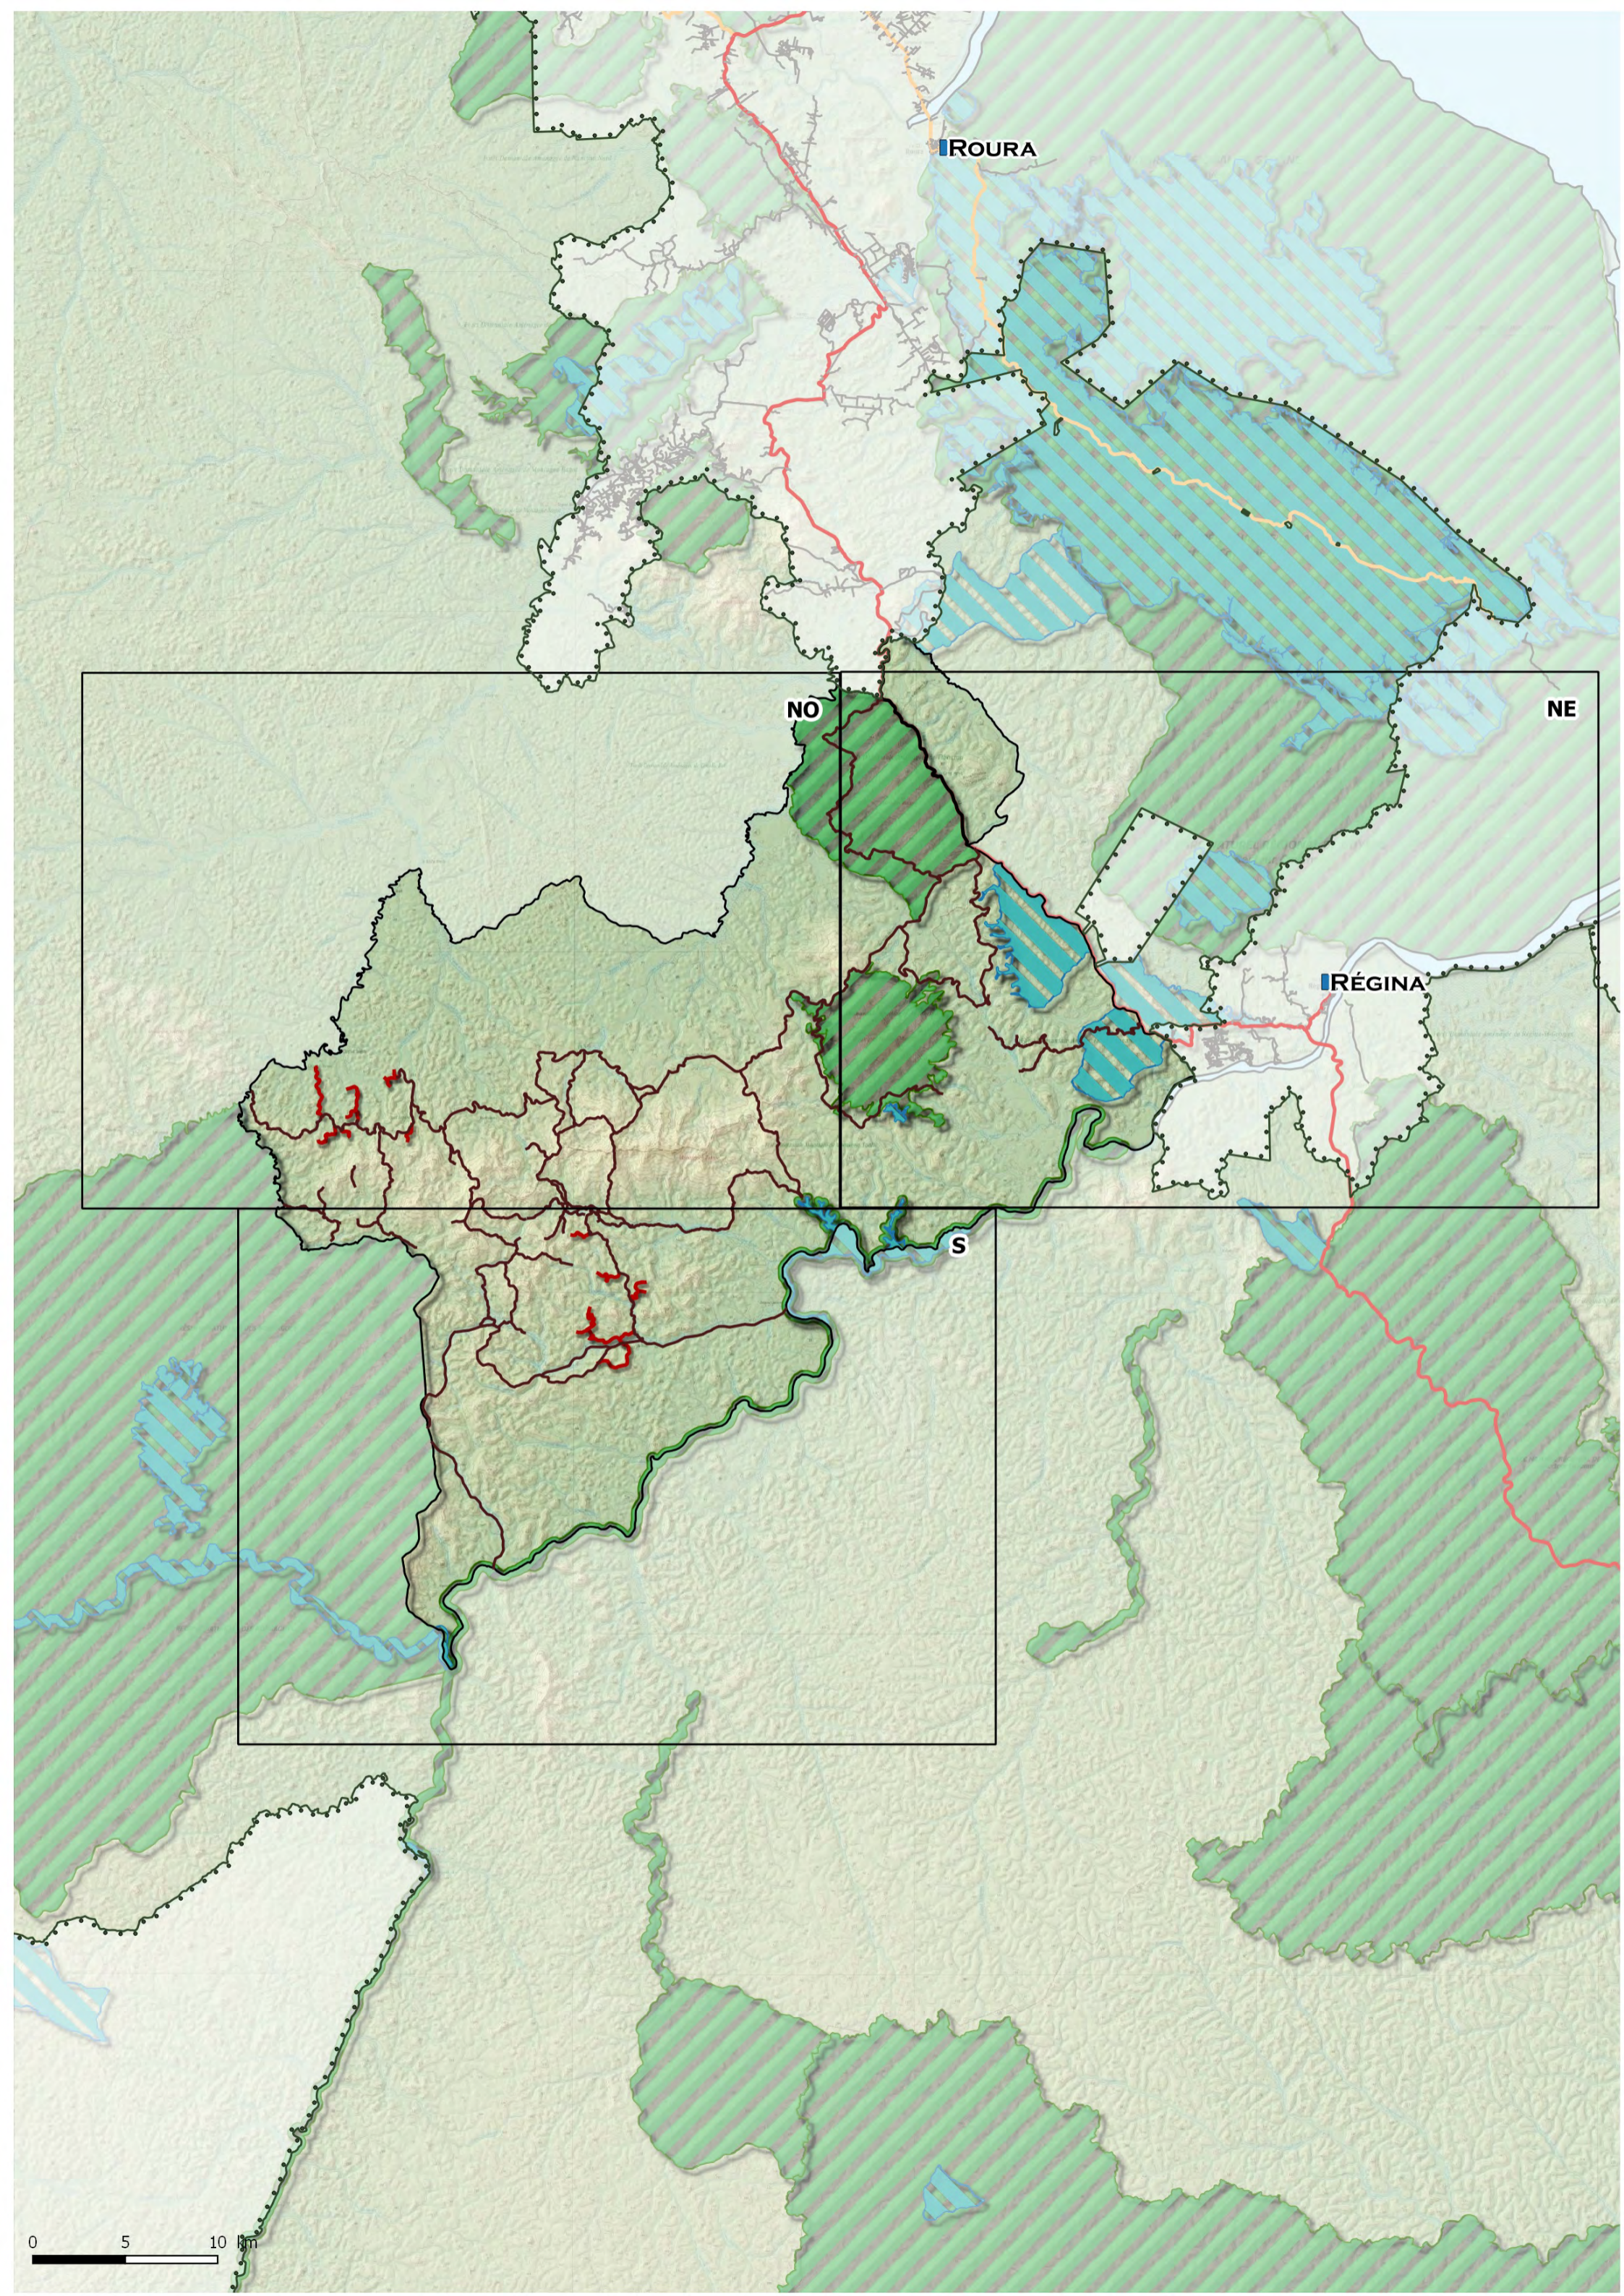

0 5 10 km

Forêt Domaniale Aménagée de Cotahie Est

Saint Bernard

Eddis

Timon

Crique Petit Approuague

Crique Grand Approuague

Crique Petit Approuague

S

0 5 10 km

Bélizon , zone : NO

Bézizon , zone : NE

ROURA

NO

NE

RÉGINA

S

0 5 10 km

Bélizon , zone : NO

RÉGINA

ROURA

NO

NE

RÉGINA

DES NOURAGUES

0 5 10 km

Bézizon, zone : S

ROURA

NO

NE

RÉGINA

S