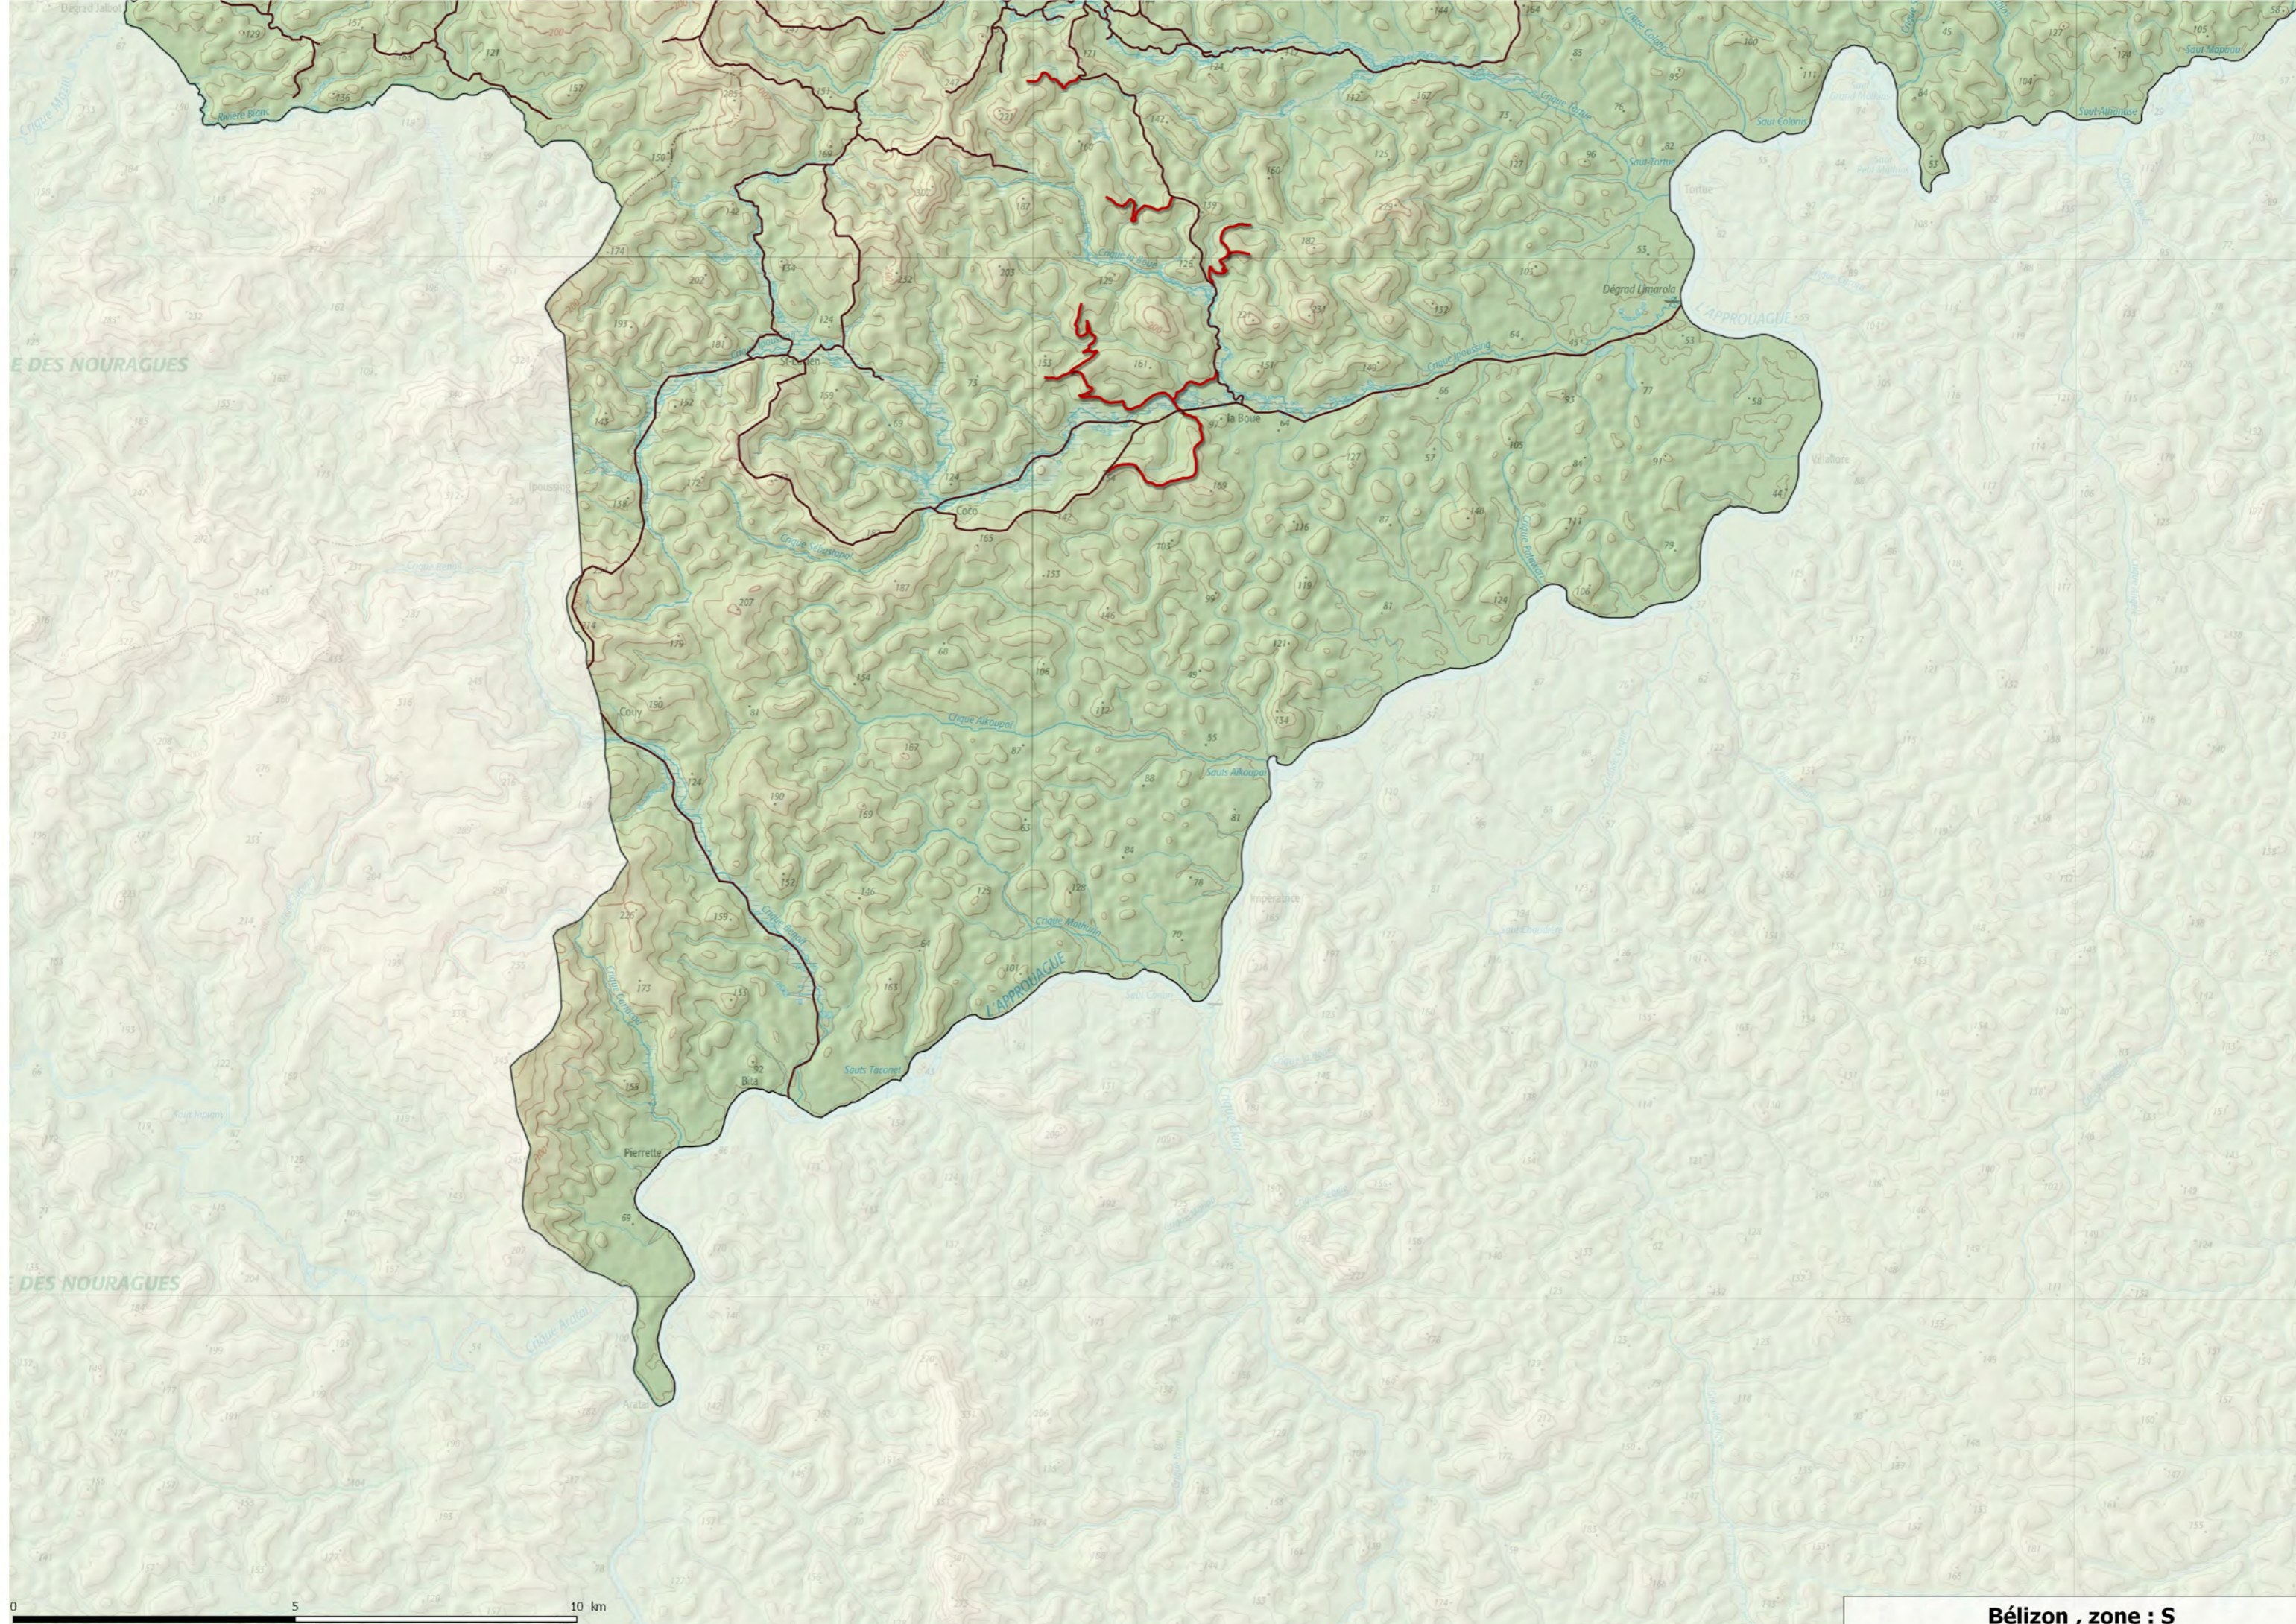

Montagnes Tortue

Forêt Domaniale Aménagée de M

Bézizon , zone : NO

Bélizon , zone : NE

ROURA

NO

NE

RÉGINA