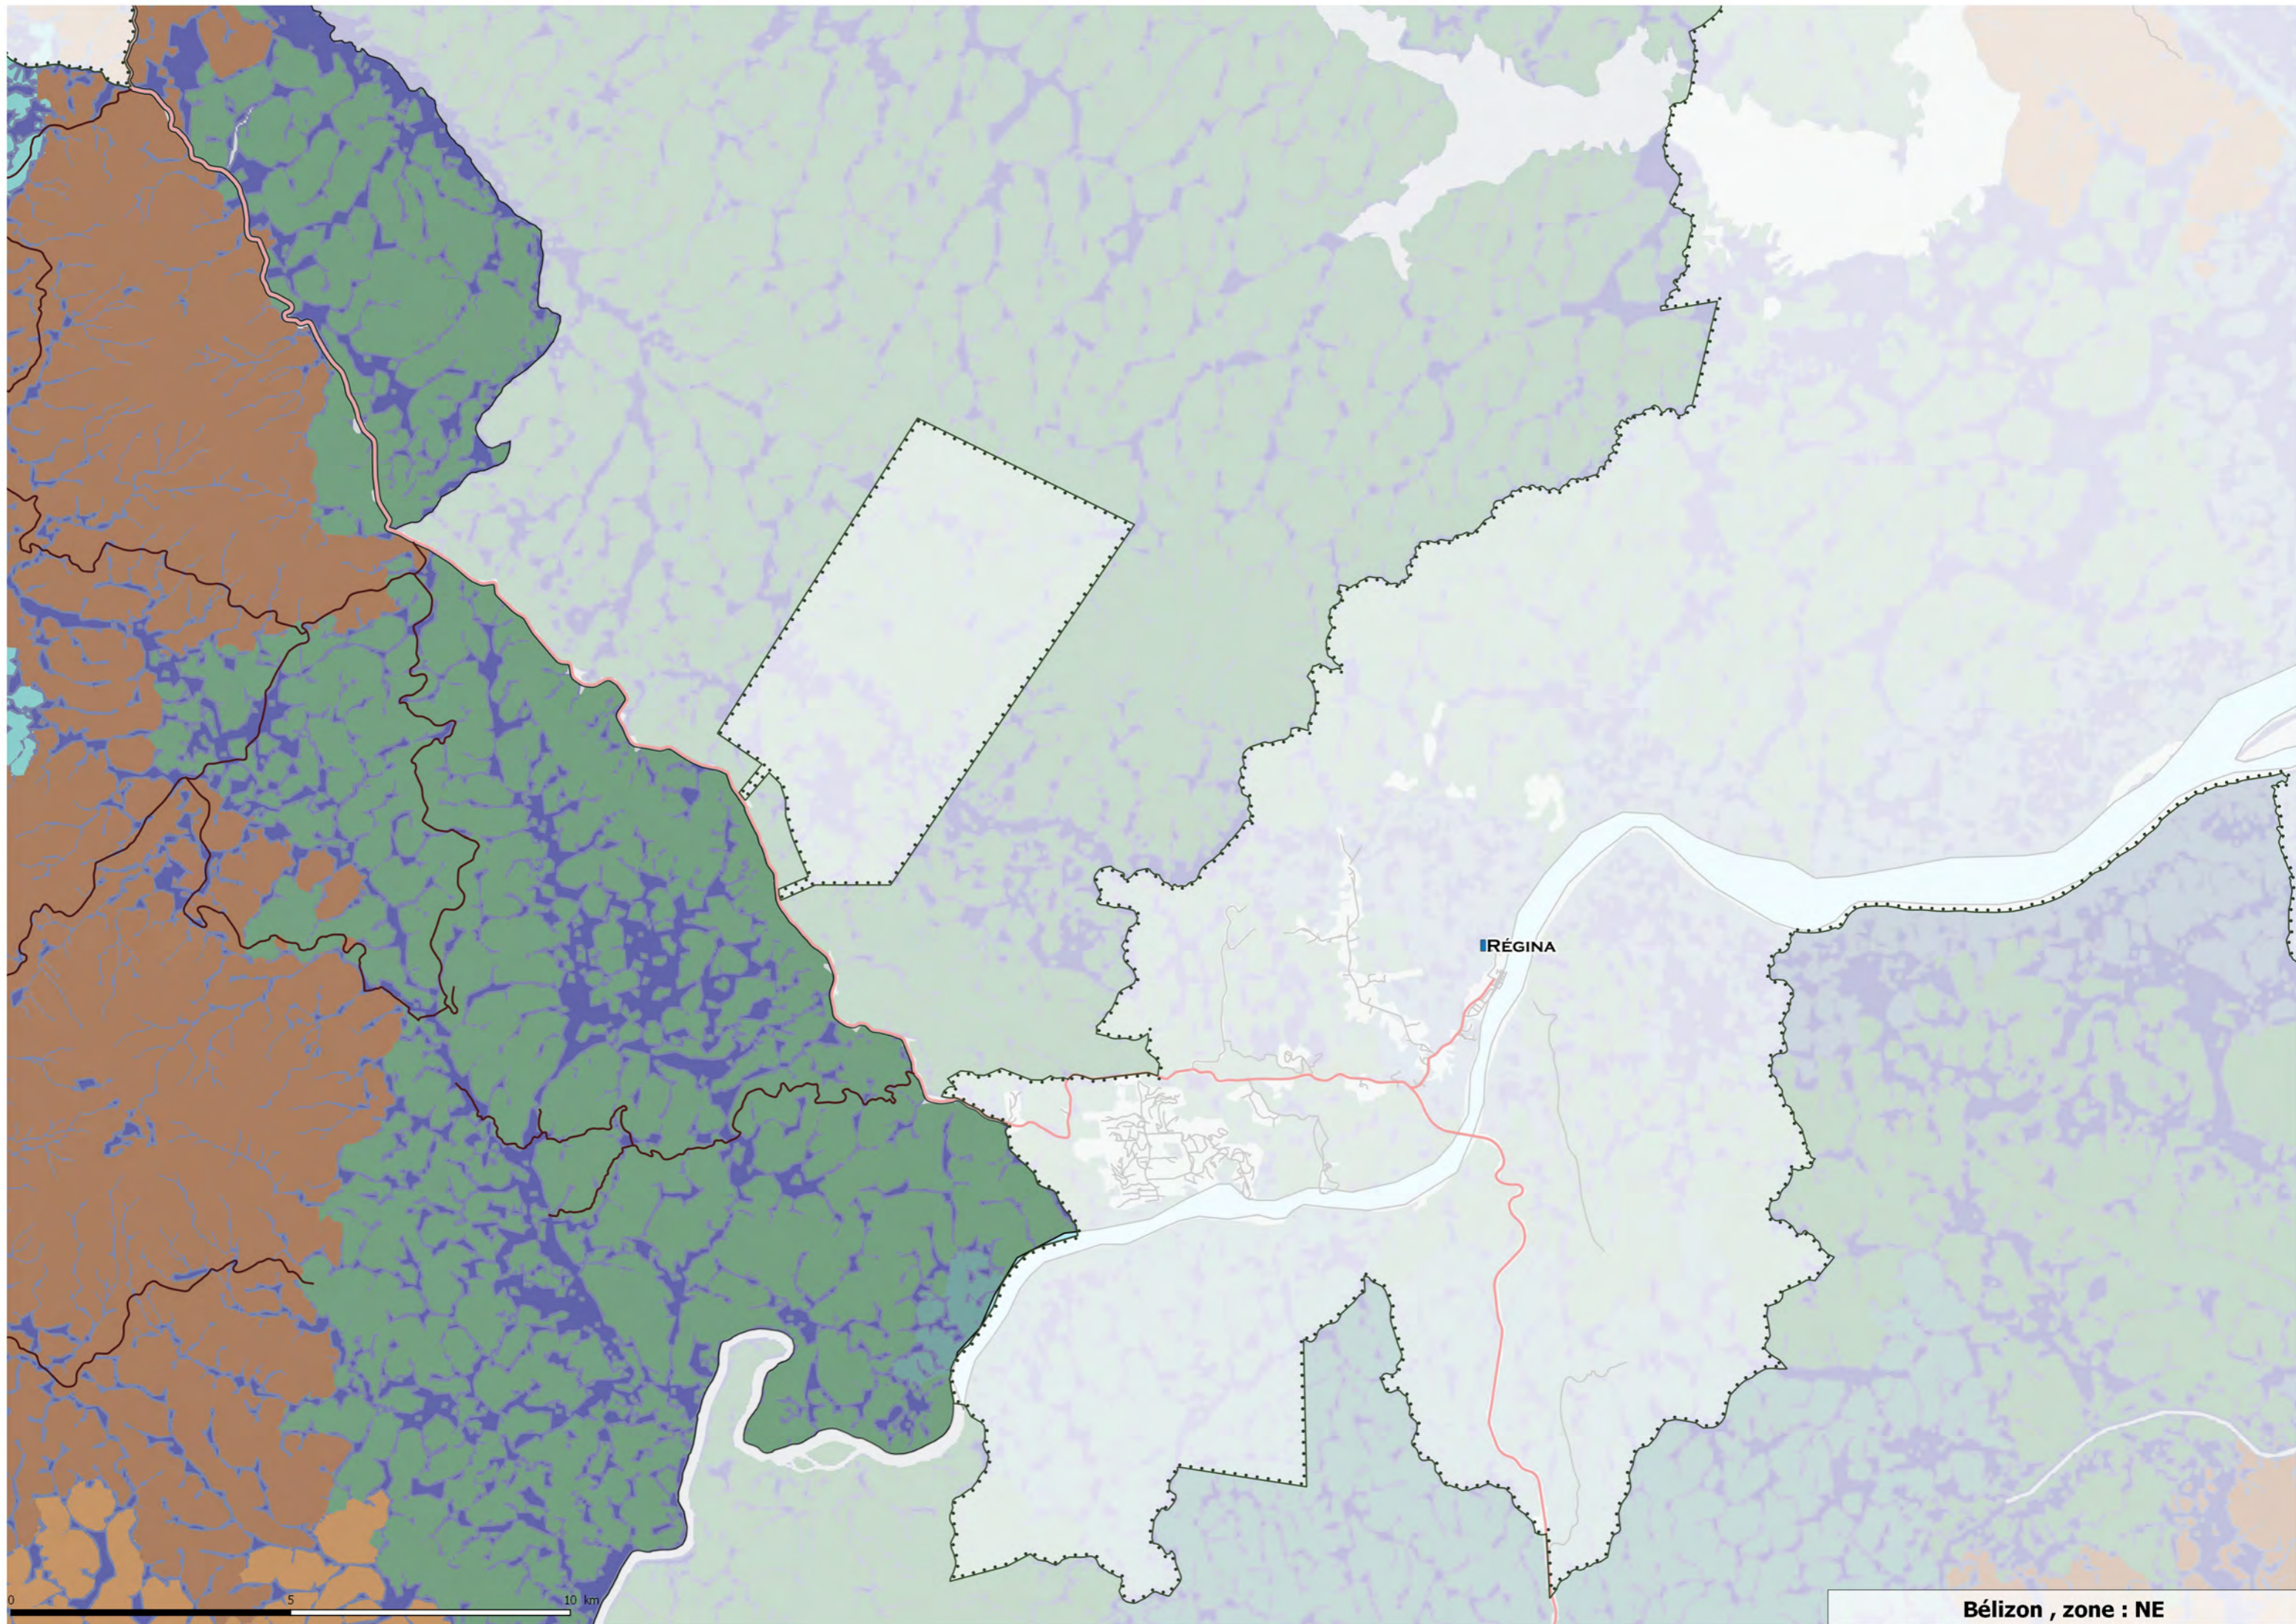

Bézidon , zone : NE