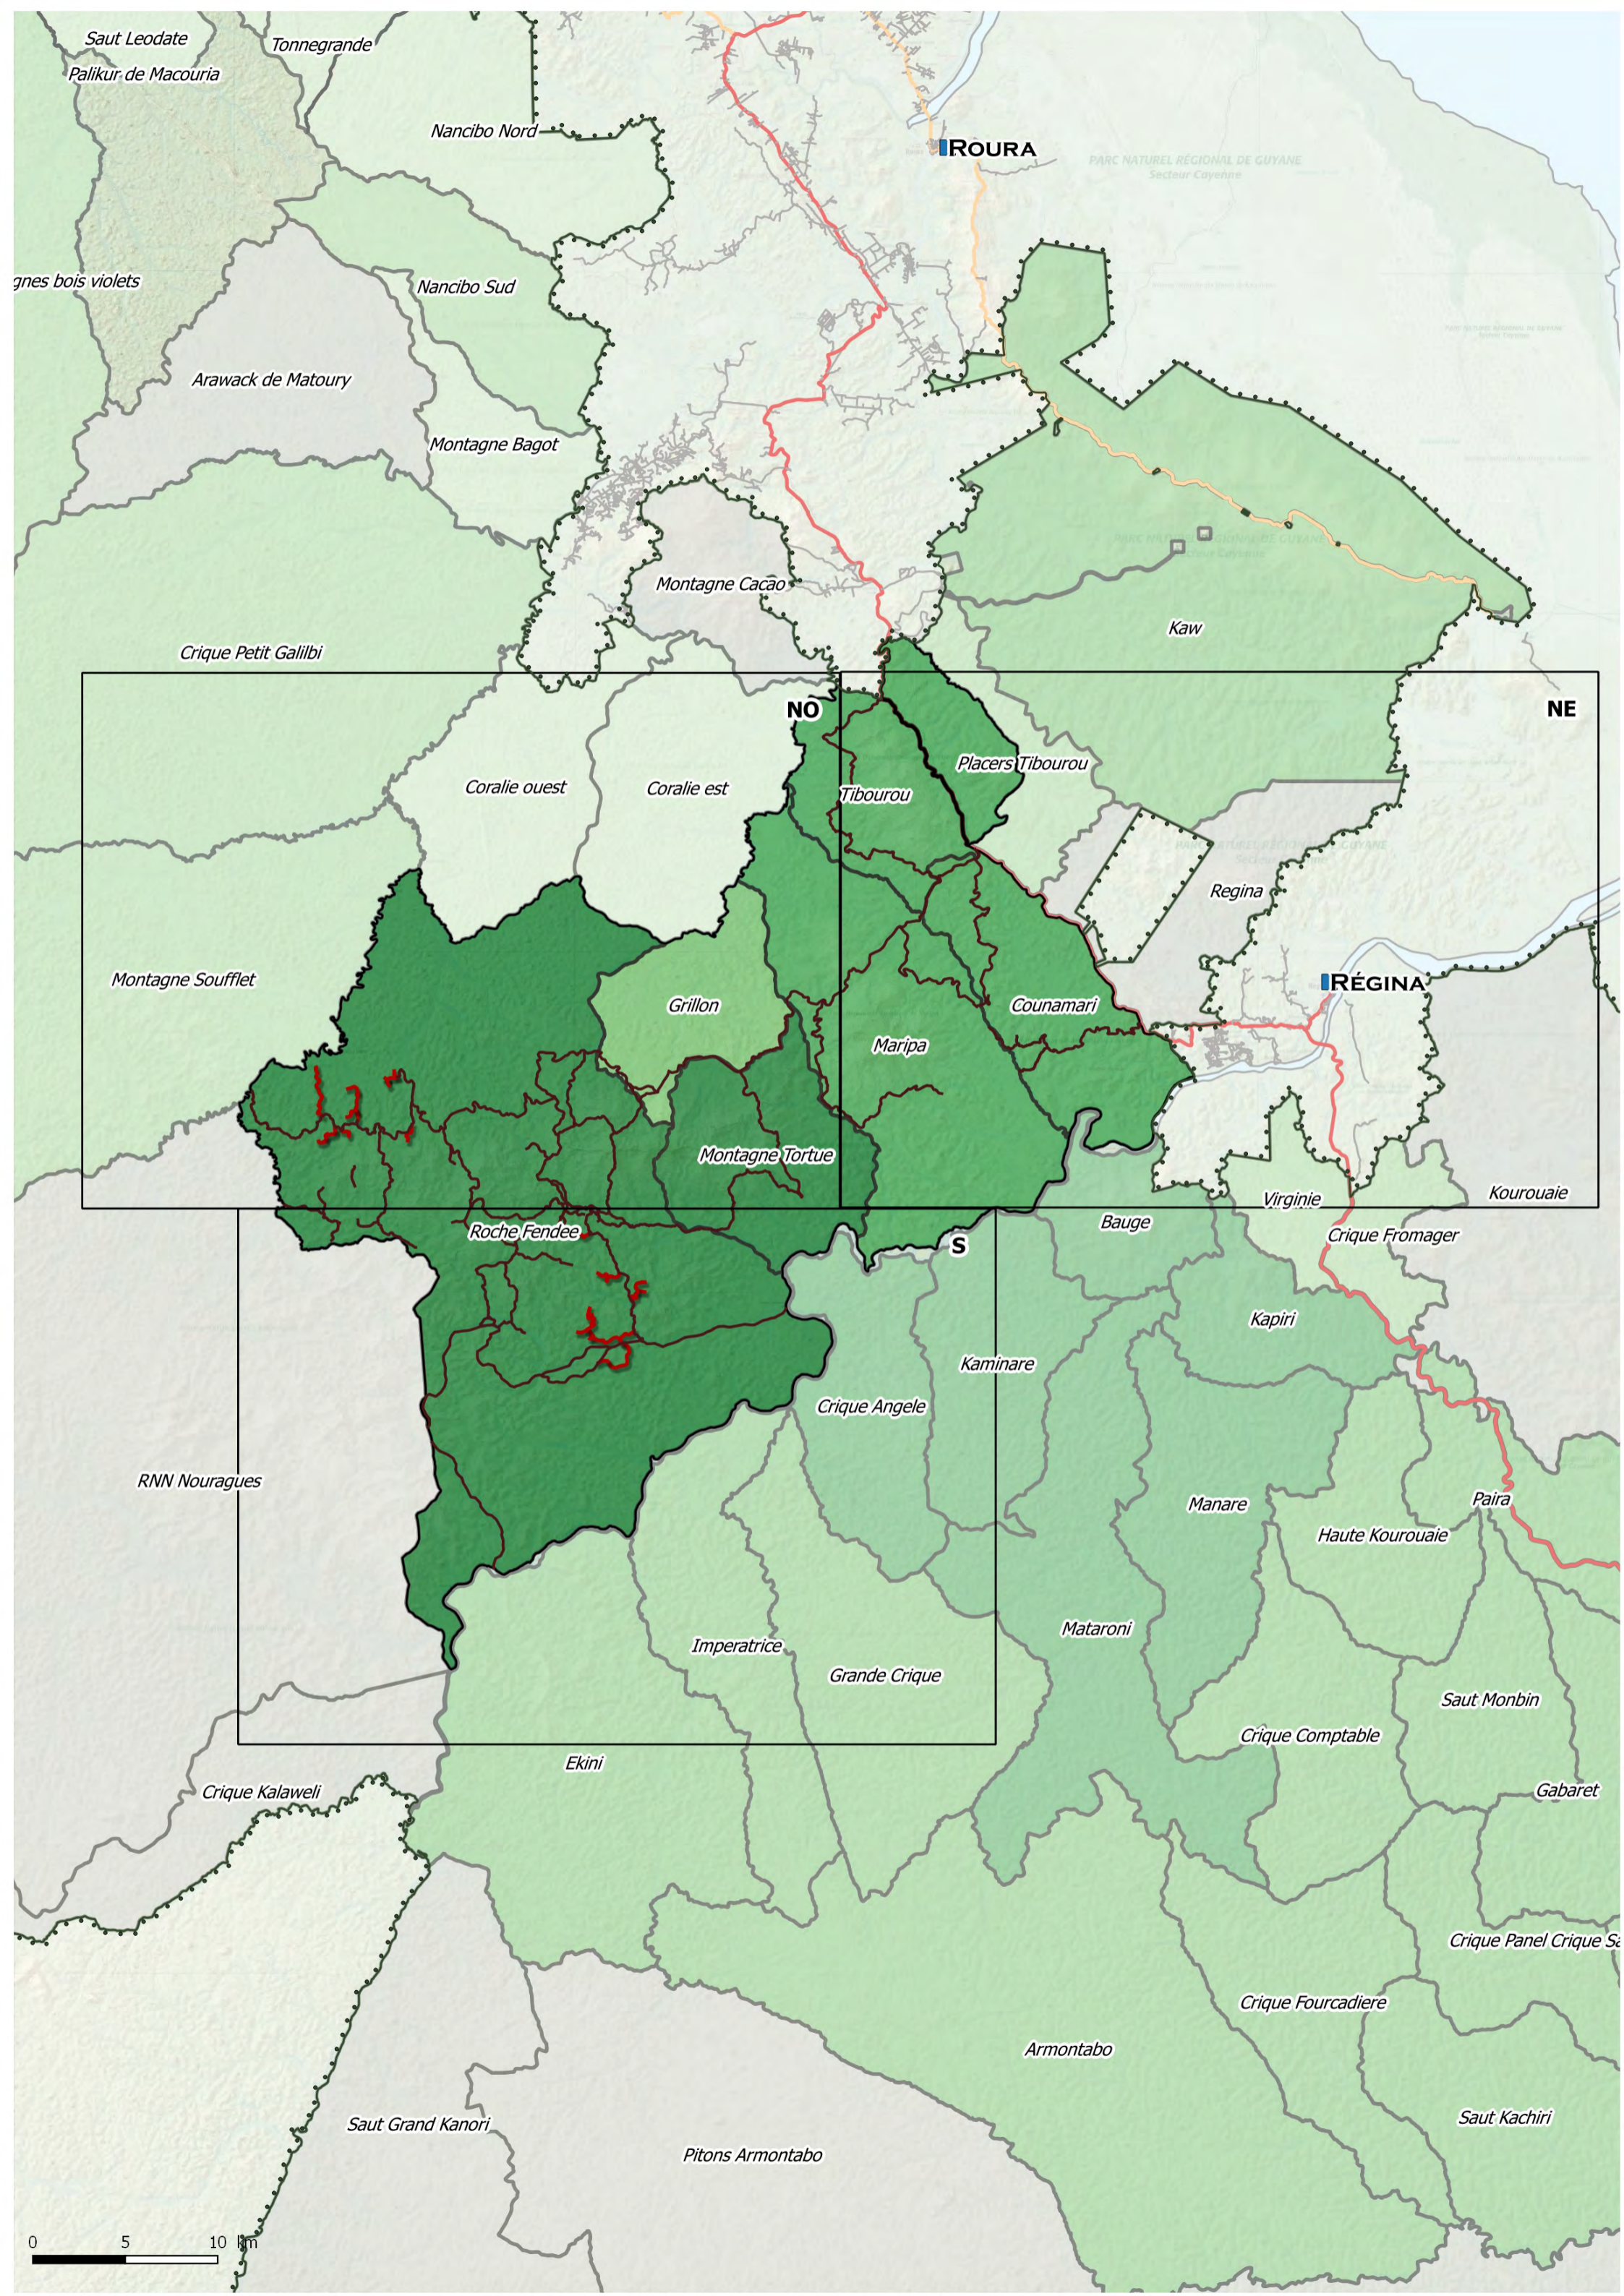

0 5 10 km

Forêt Domaniale Aménagée de Cotahie Est

Saint Bernard

Eddis

Timon

Crique Petit Approuague

Crique Grand Approuague

Crique Petit Approuague

DES NOURAGUES

0 5 10 km

Bézizon, zone : S

ROURA

NO

NE

RÉGINA

S

**RÉGINA**

**S**

0 5 10 km

Bézizon, zone : NO

PARC NATUREL RÉGIONAL DE GUYANE  
Secteur Régina

RÉGINA

Bélizon , zone : NE

Crique Petit Galibi

Montagne Cacao

Coralie ouest

Coralie est

Tibourou

Maripa

Montagne Soufflet

Grillon

Roche Fendée