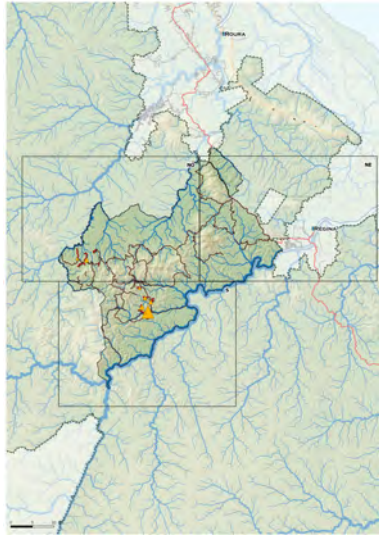

FORÊT DOMANIALE DE BÉLIZON

État initial et enjeux