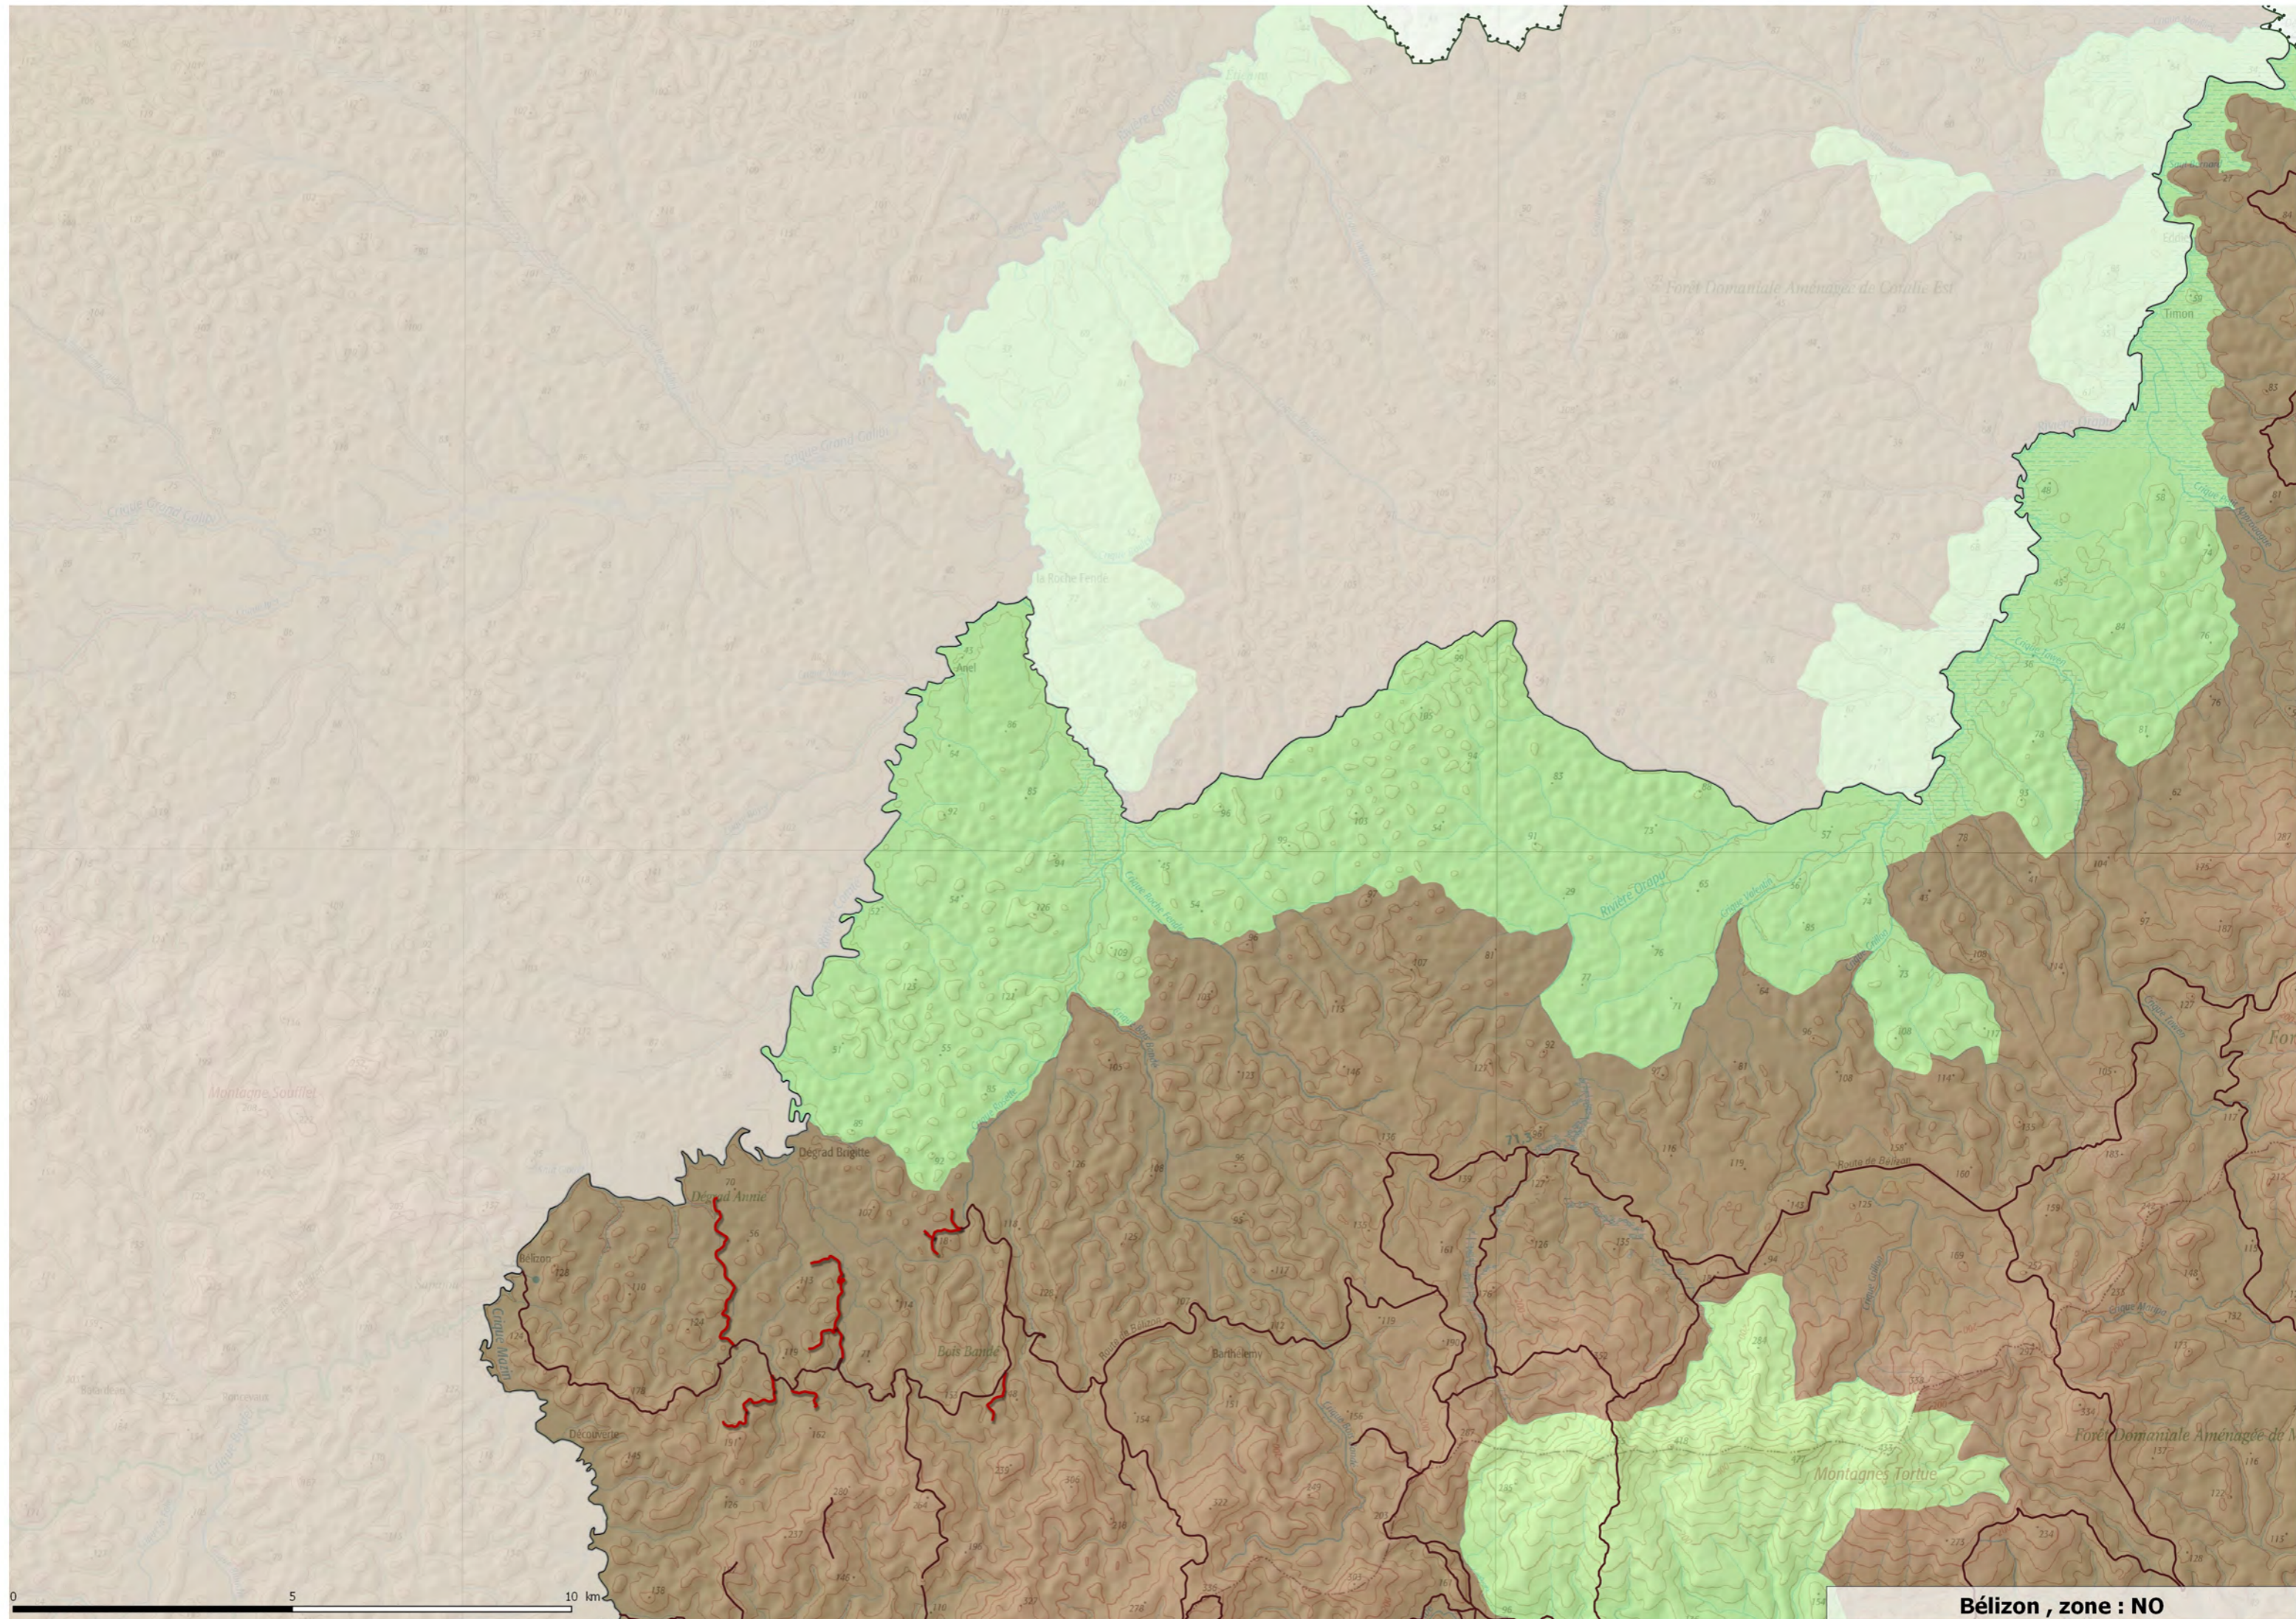

DES NOURAGUES

0 5 10 km

Bézizon, zone : S

ROURA

NO

NE

RÉGINA

S

0 5 10 km

Bélizon , zone : NO

Bézidon , zone : NE

Bélizon , zone : S

**ROURA**

PARC NATUREL RÉGIONAL DE GUYANE  
Secteur Cayenne

**NO**

**NE**

**RÉGINA**

**S**

0 5 10 km

Bézizon, zone : NO

PARC NATUREL RÉGIONAL DE GUYANE  
Secteur Régina

RÉGINA

Bélizon , zone : NE

Crique Petit Galibi

Montagne Cacao

Coralie ouest

Coralie est

Tibourou

Maripa

Montagne Soufflet

Grillon

Roche Fendée