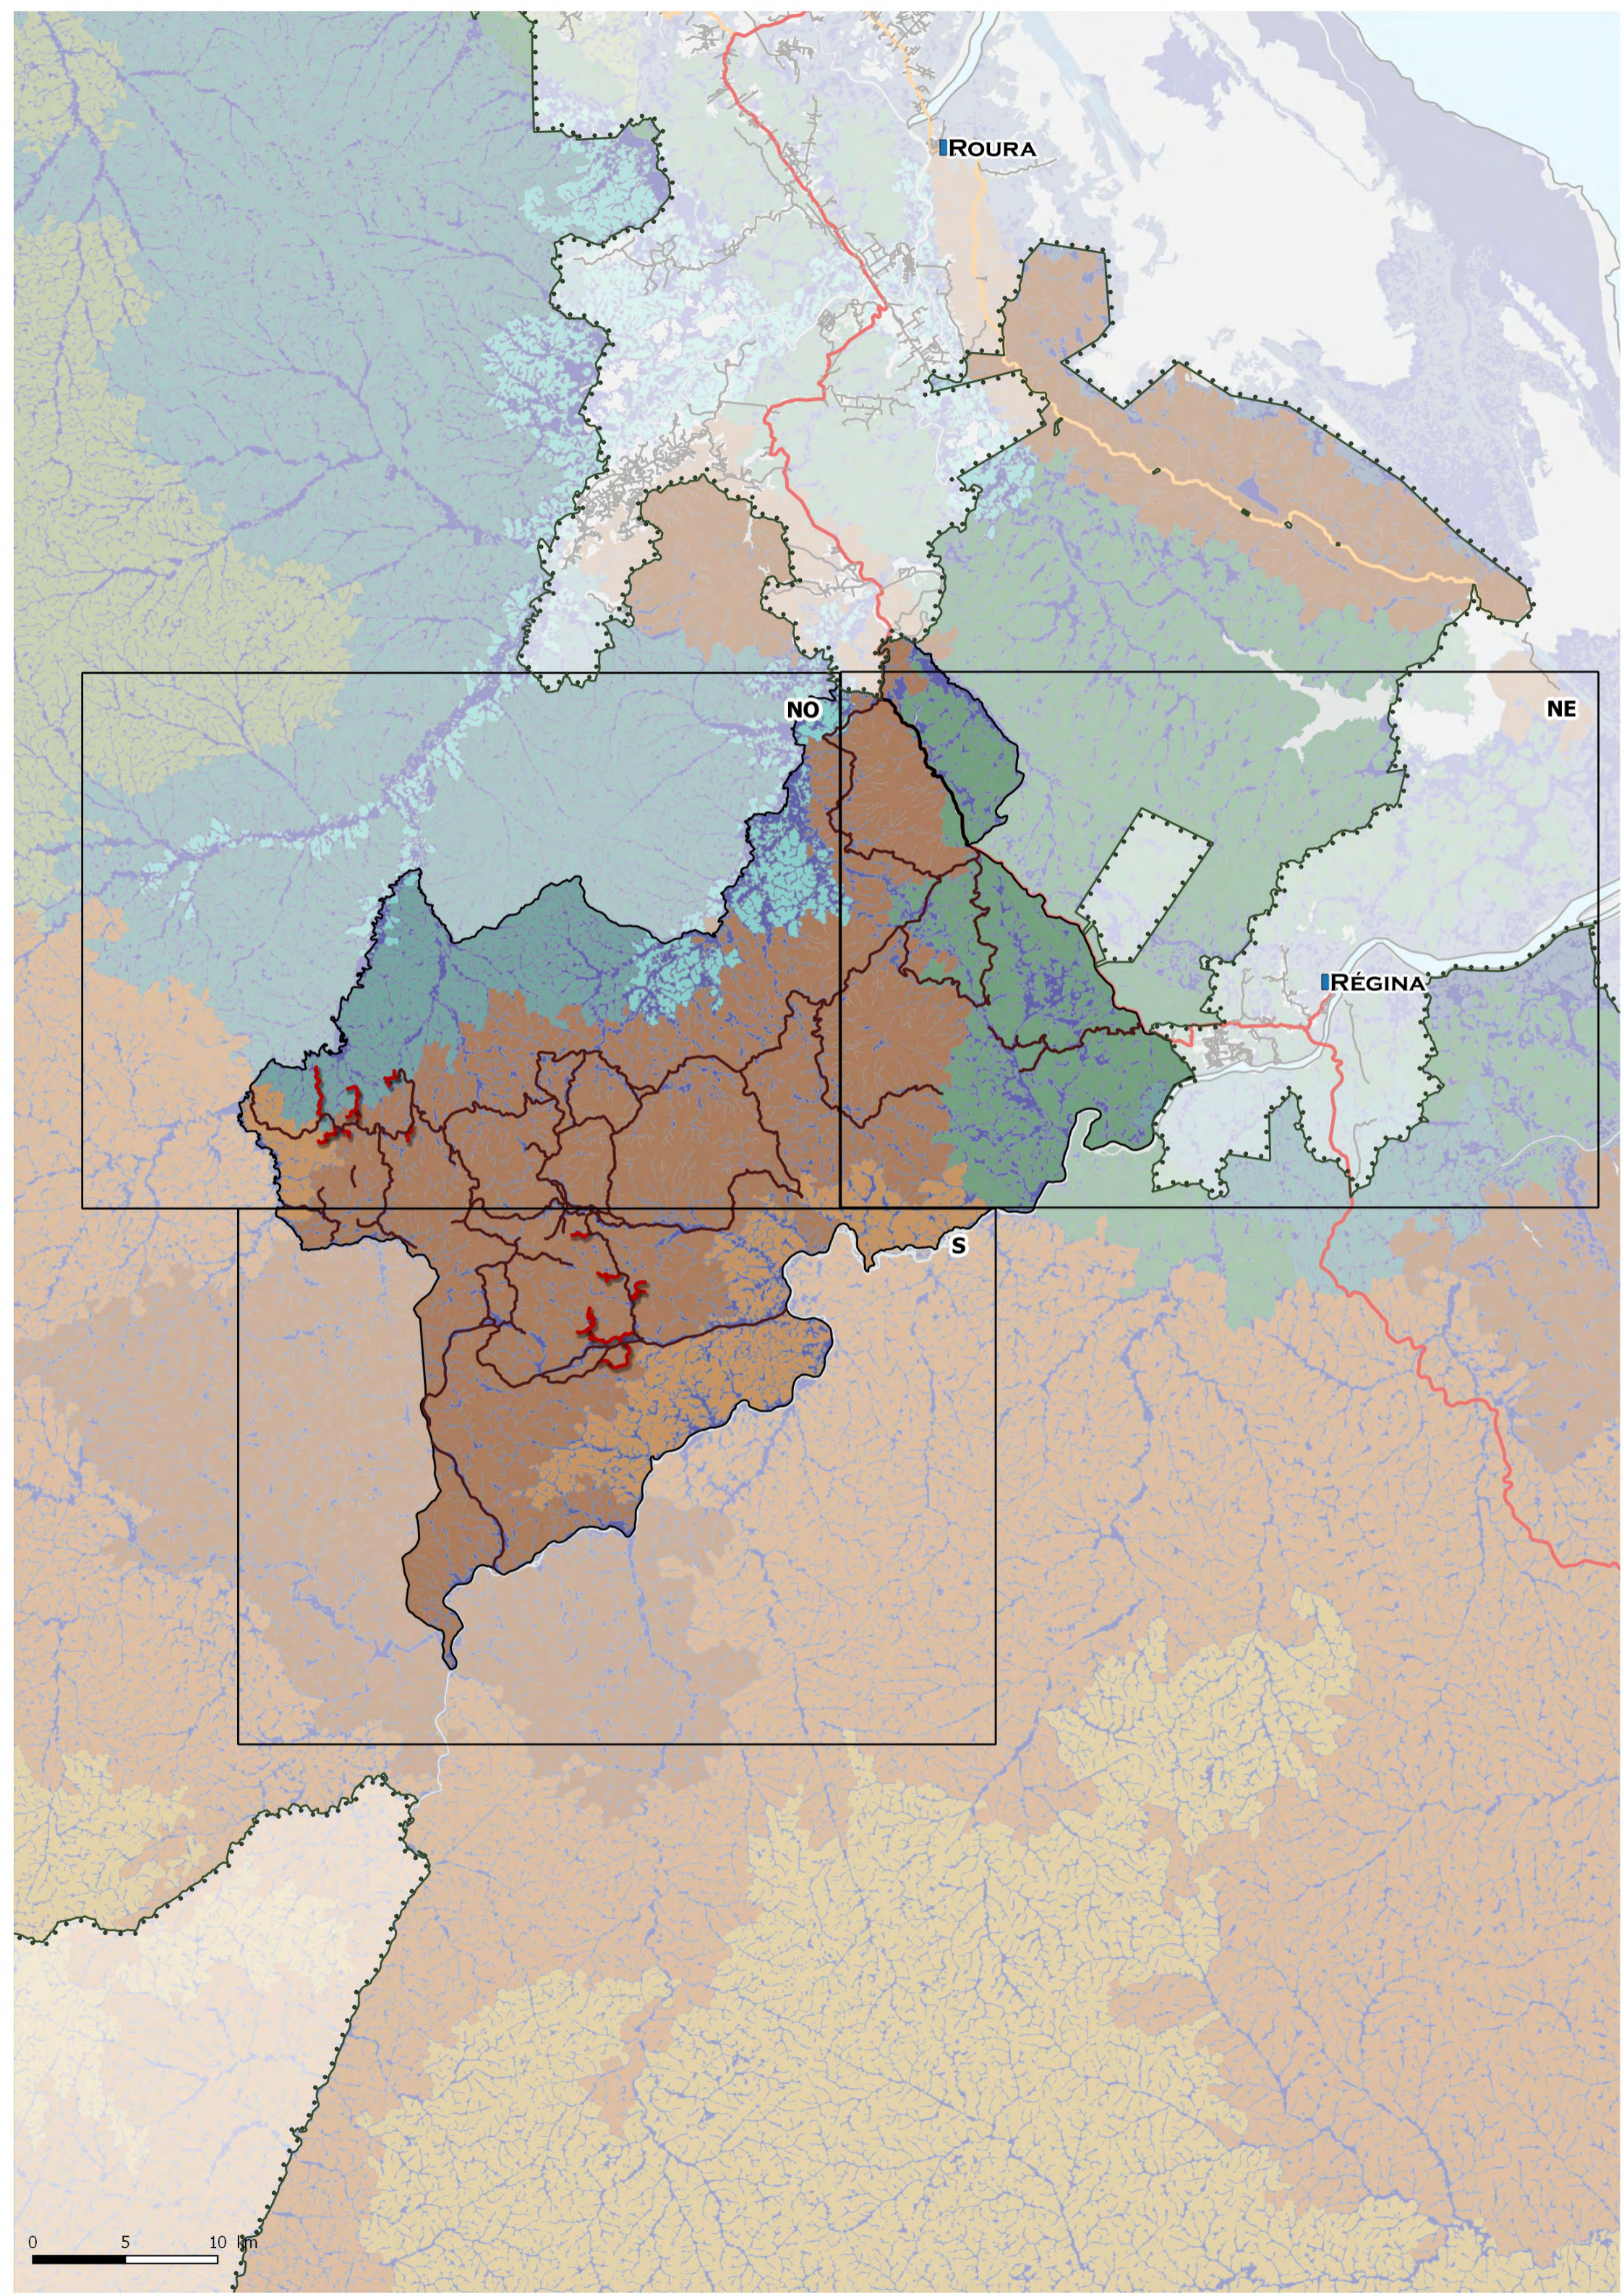

# FORÊT DOMANIALE DE BÉLIZON

0 5 10 km

Forêt Domaniale Aménagée de Cotahie Est

Saint Bernard

Eddis

Timon

Crique Petit Approuague

Crique Grand Approuague

Crique Petit Approuague

DES NOURAGUES

0 5 10 km

Bézizon, zone : S

ROURA

NO

NE

RÉGINA

S