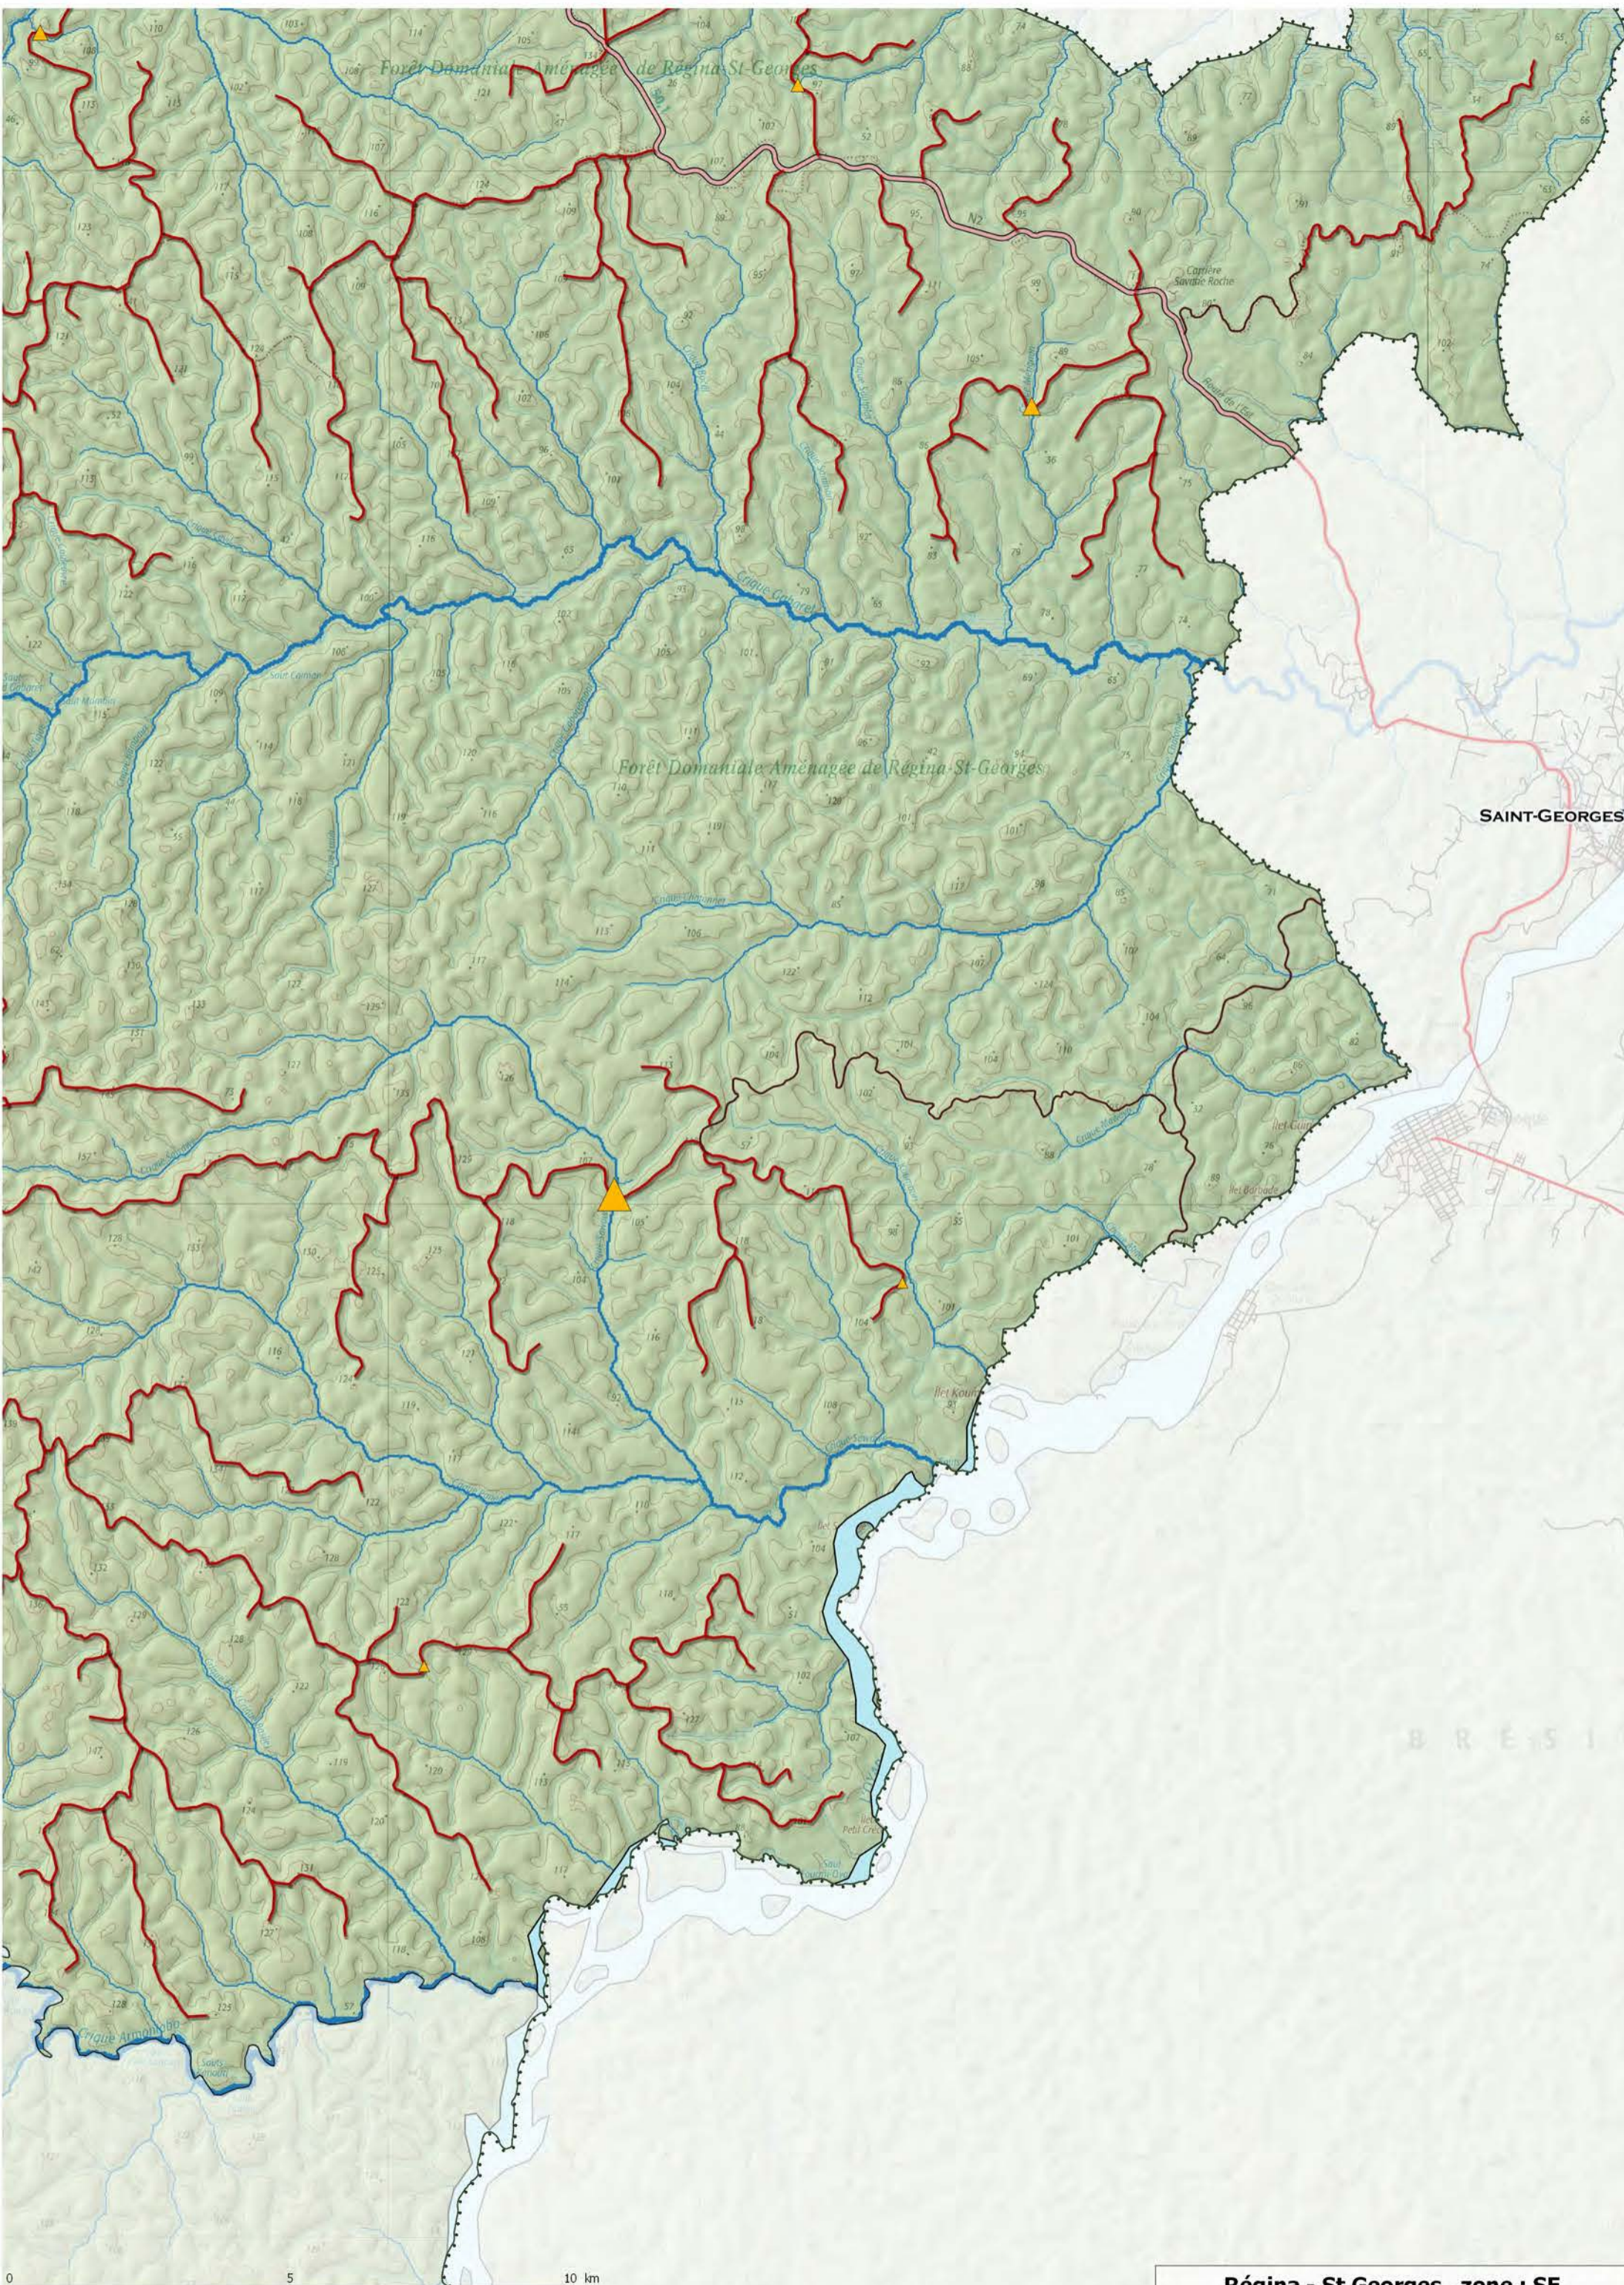

FORÊT DOMANIALE DE RÉGINA – SAINT-GEORGES

FORÊT DOMANIALE DE RÉGINA – SAINT-GEORGES

État initial et enjeux

FORÊT DOMANIALE DE RÉGINA – SAINT-GEORGES

Aménagement forestier

Régina - St Georges, zone : NO

PARC NATUREL RÉGIONAL DE GUYANE
Secteur Cayenne

IRÉGINA

Régina - St Georges, zone : N

PARC NATUREL RÉGIONAL DE GUYANE
Secteur Cuyenne

PARC NATUREL RÉGIONAL DE GUYANE
Secteur Cuyenne

Régina - St Georges , zone : SO

Régina - St Georges , zone : S

Forêt Domaniale Aménagée de Régina - St Georges

Forêt Domaniale Aménagée de Régina - St Georges

SAINT-GEORGES

B R E S I L

Régina - St Georges , zone : SE

NO

N

NE

RÉGINA