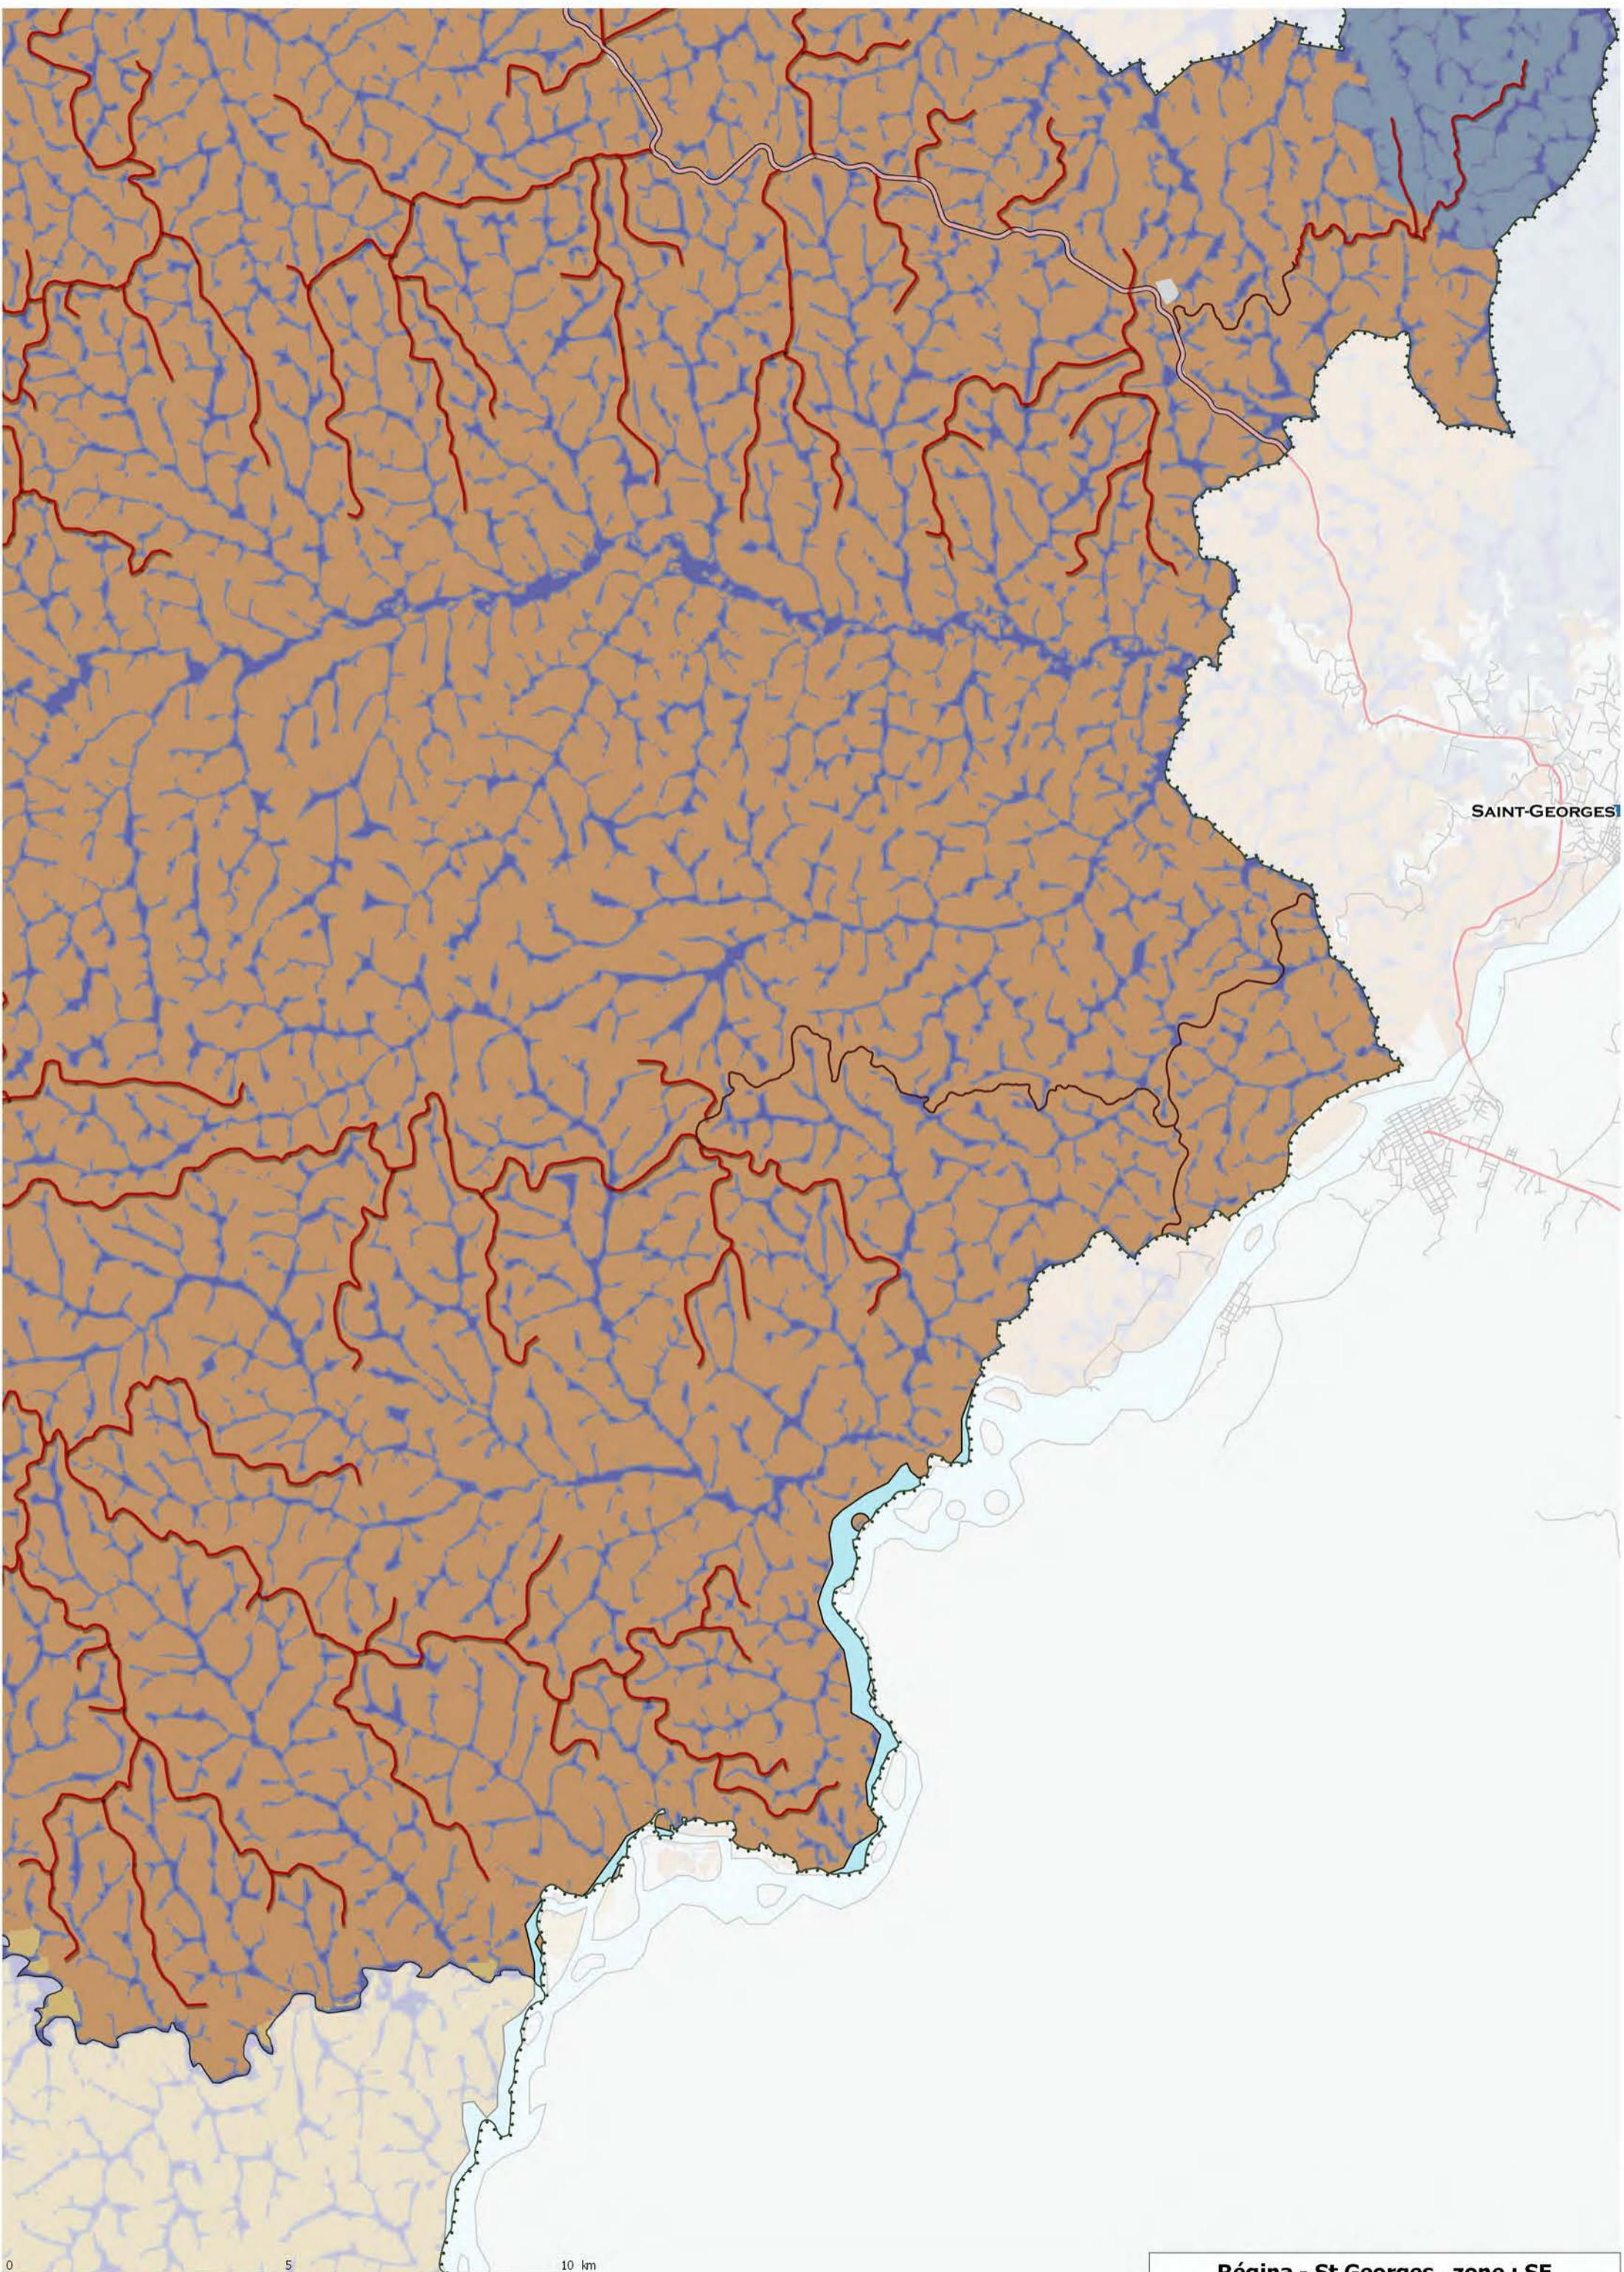

SAINT-GEORGES

Régina - St Georges , zone : SE