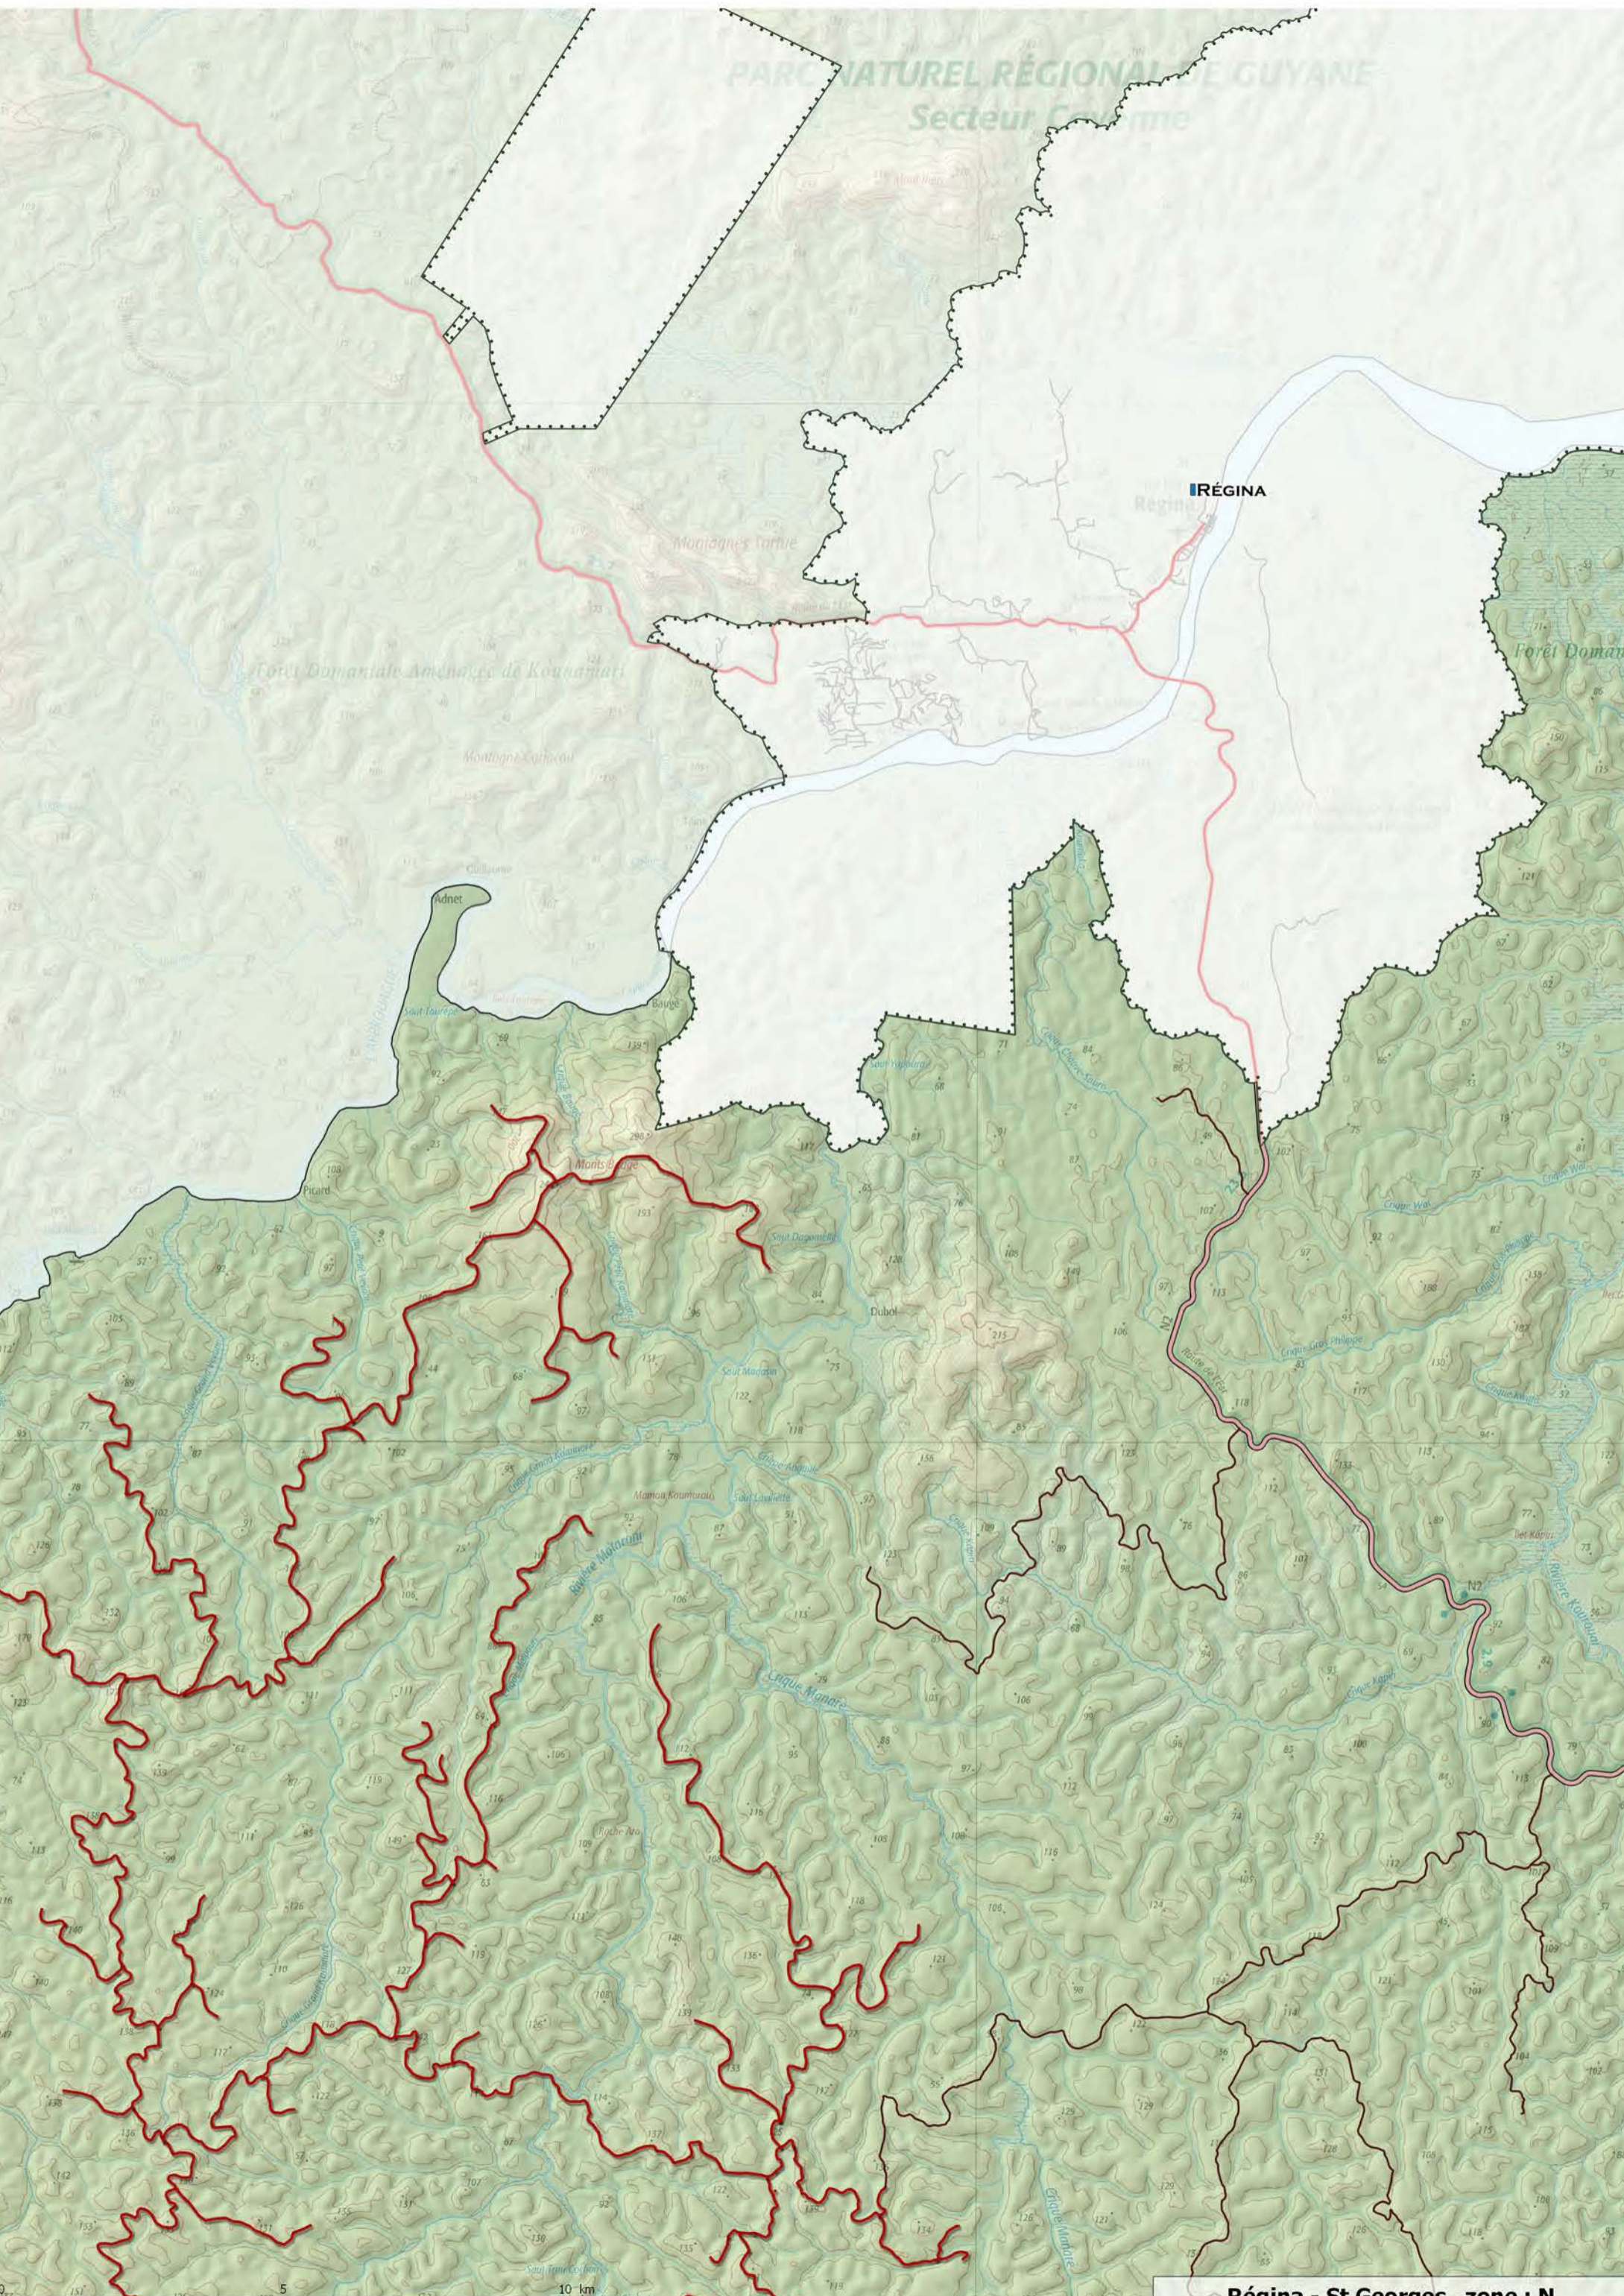

PARC NATUREL RÉGIONAL DE GUYANE
Secteur Cayenne

RÉGINA