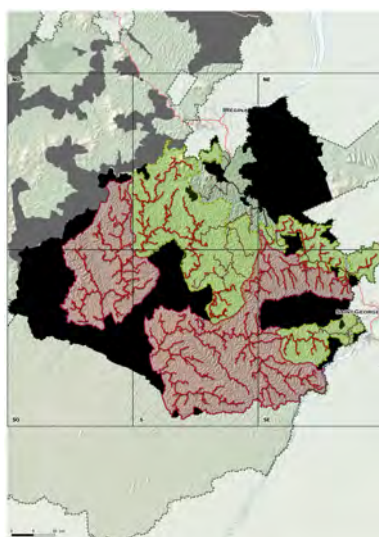

FORÊT DOMANIALE DE RÉGINA – SAINT-GEORGES

FORÊT DOMANIALE DE RÉGINA – SAINT-GEORGES

État initial et enjeux

FORÊT DOMANIALE DE RÉGINA – SAINT-GEORGES

Aménagement forestier

Régina - St Georges, zone : NO

PARC NATUREL RÉGIONAL DE GUYANE
Secteur Cayenne

IRÉGINA

Régina - St Georges, zone : N

PARC NATUREL RÉGIONAL DE GUYANE
Secteur Cuyenne

PARC NATUREL RÉGIONAL DE GUYANE
Secteur Cuyenne

Régina - St Georges , zone : SO

Régina - St Georges , zone : S

Forêt Domaniale Aménagée de Régina - St Georges

Forêt Domaniale Aménagée de Régina - St Georges

SAINT-GEORGES

B R E S I L

Régina - St Georges , zone : SE

NO

N

NE

RÉGINA