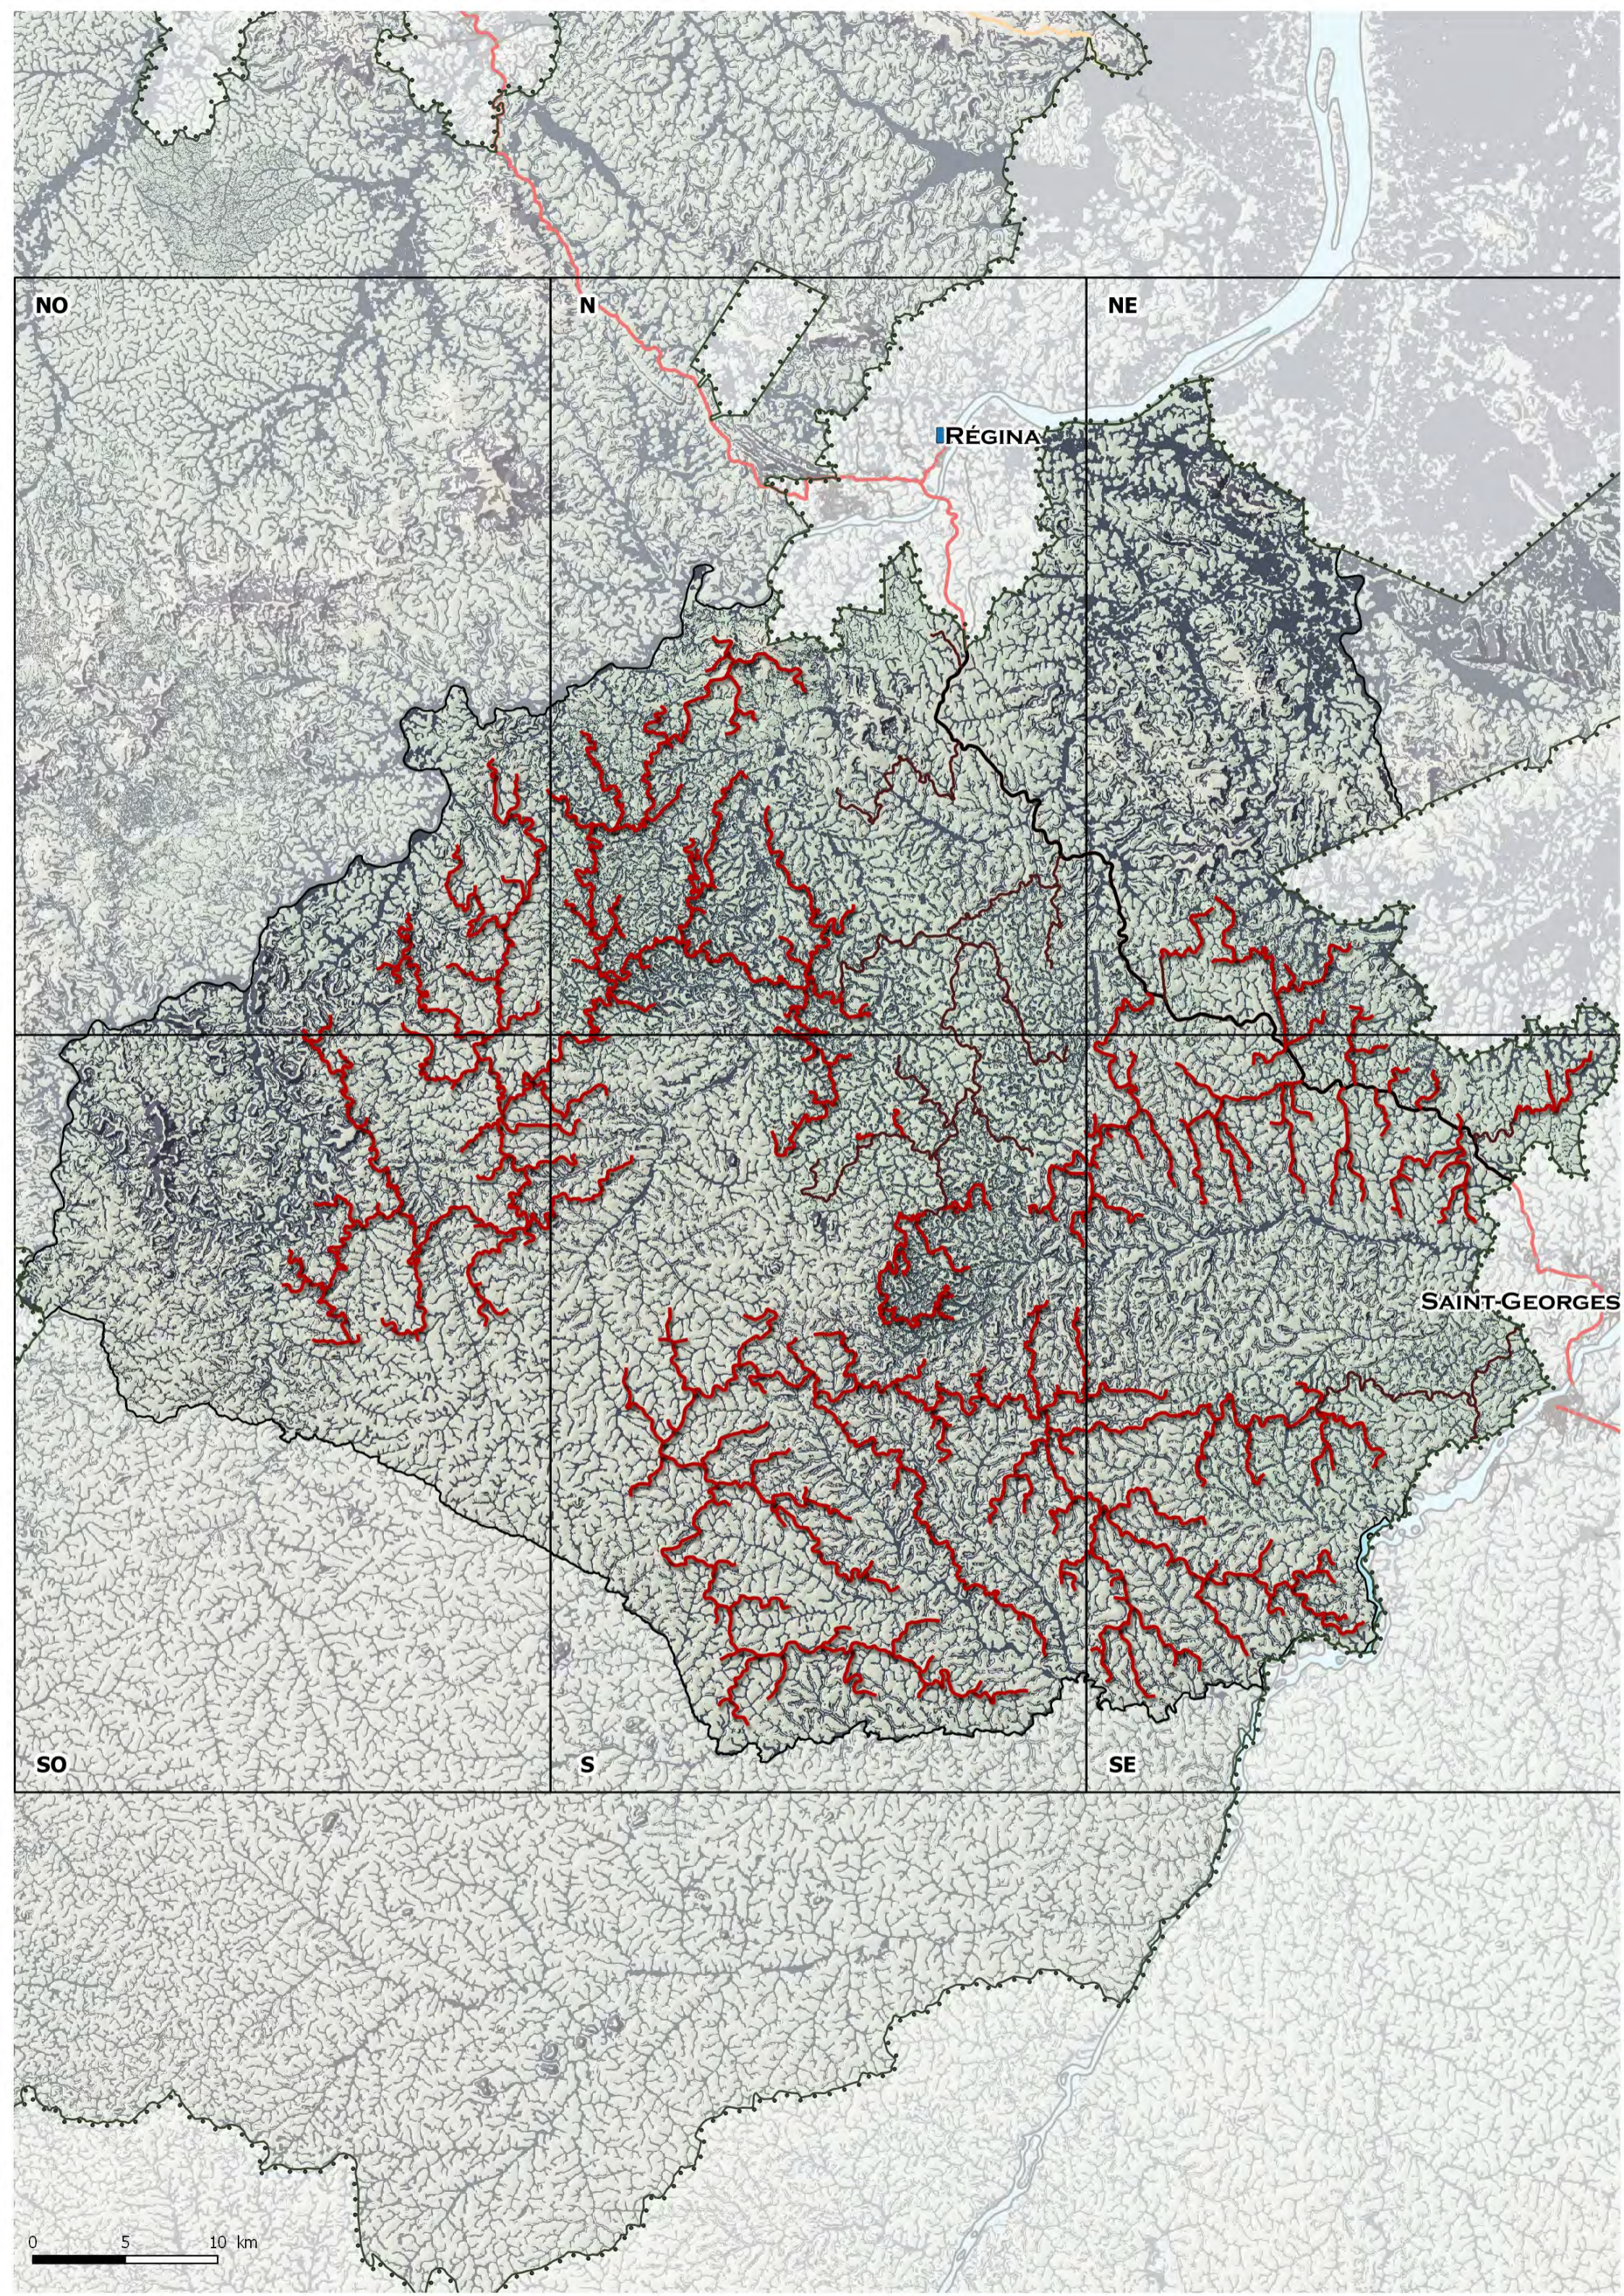

PARC NATUREL RÉGIONAL DE GUYANE
Secteur Cuvette

0 5 10 km

Régina - St Georges , zone : NE

Régina - St Georges , zone : SO

Régina - St Georges , zone : S

SAINT-GEORGES

B R É S T

Régina - St Georges , zone : SE