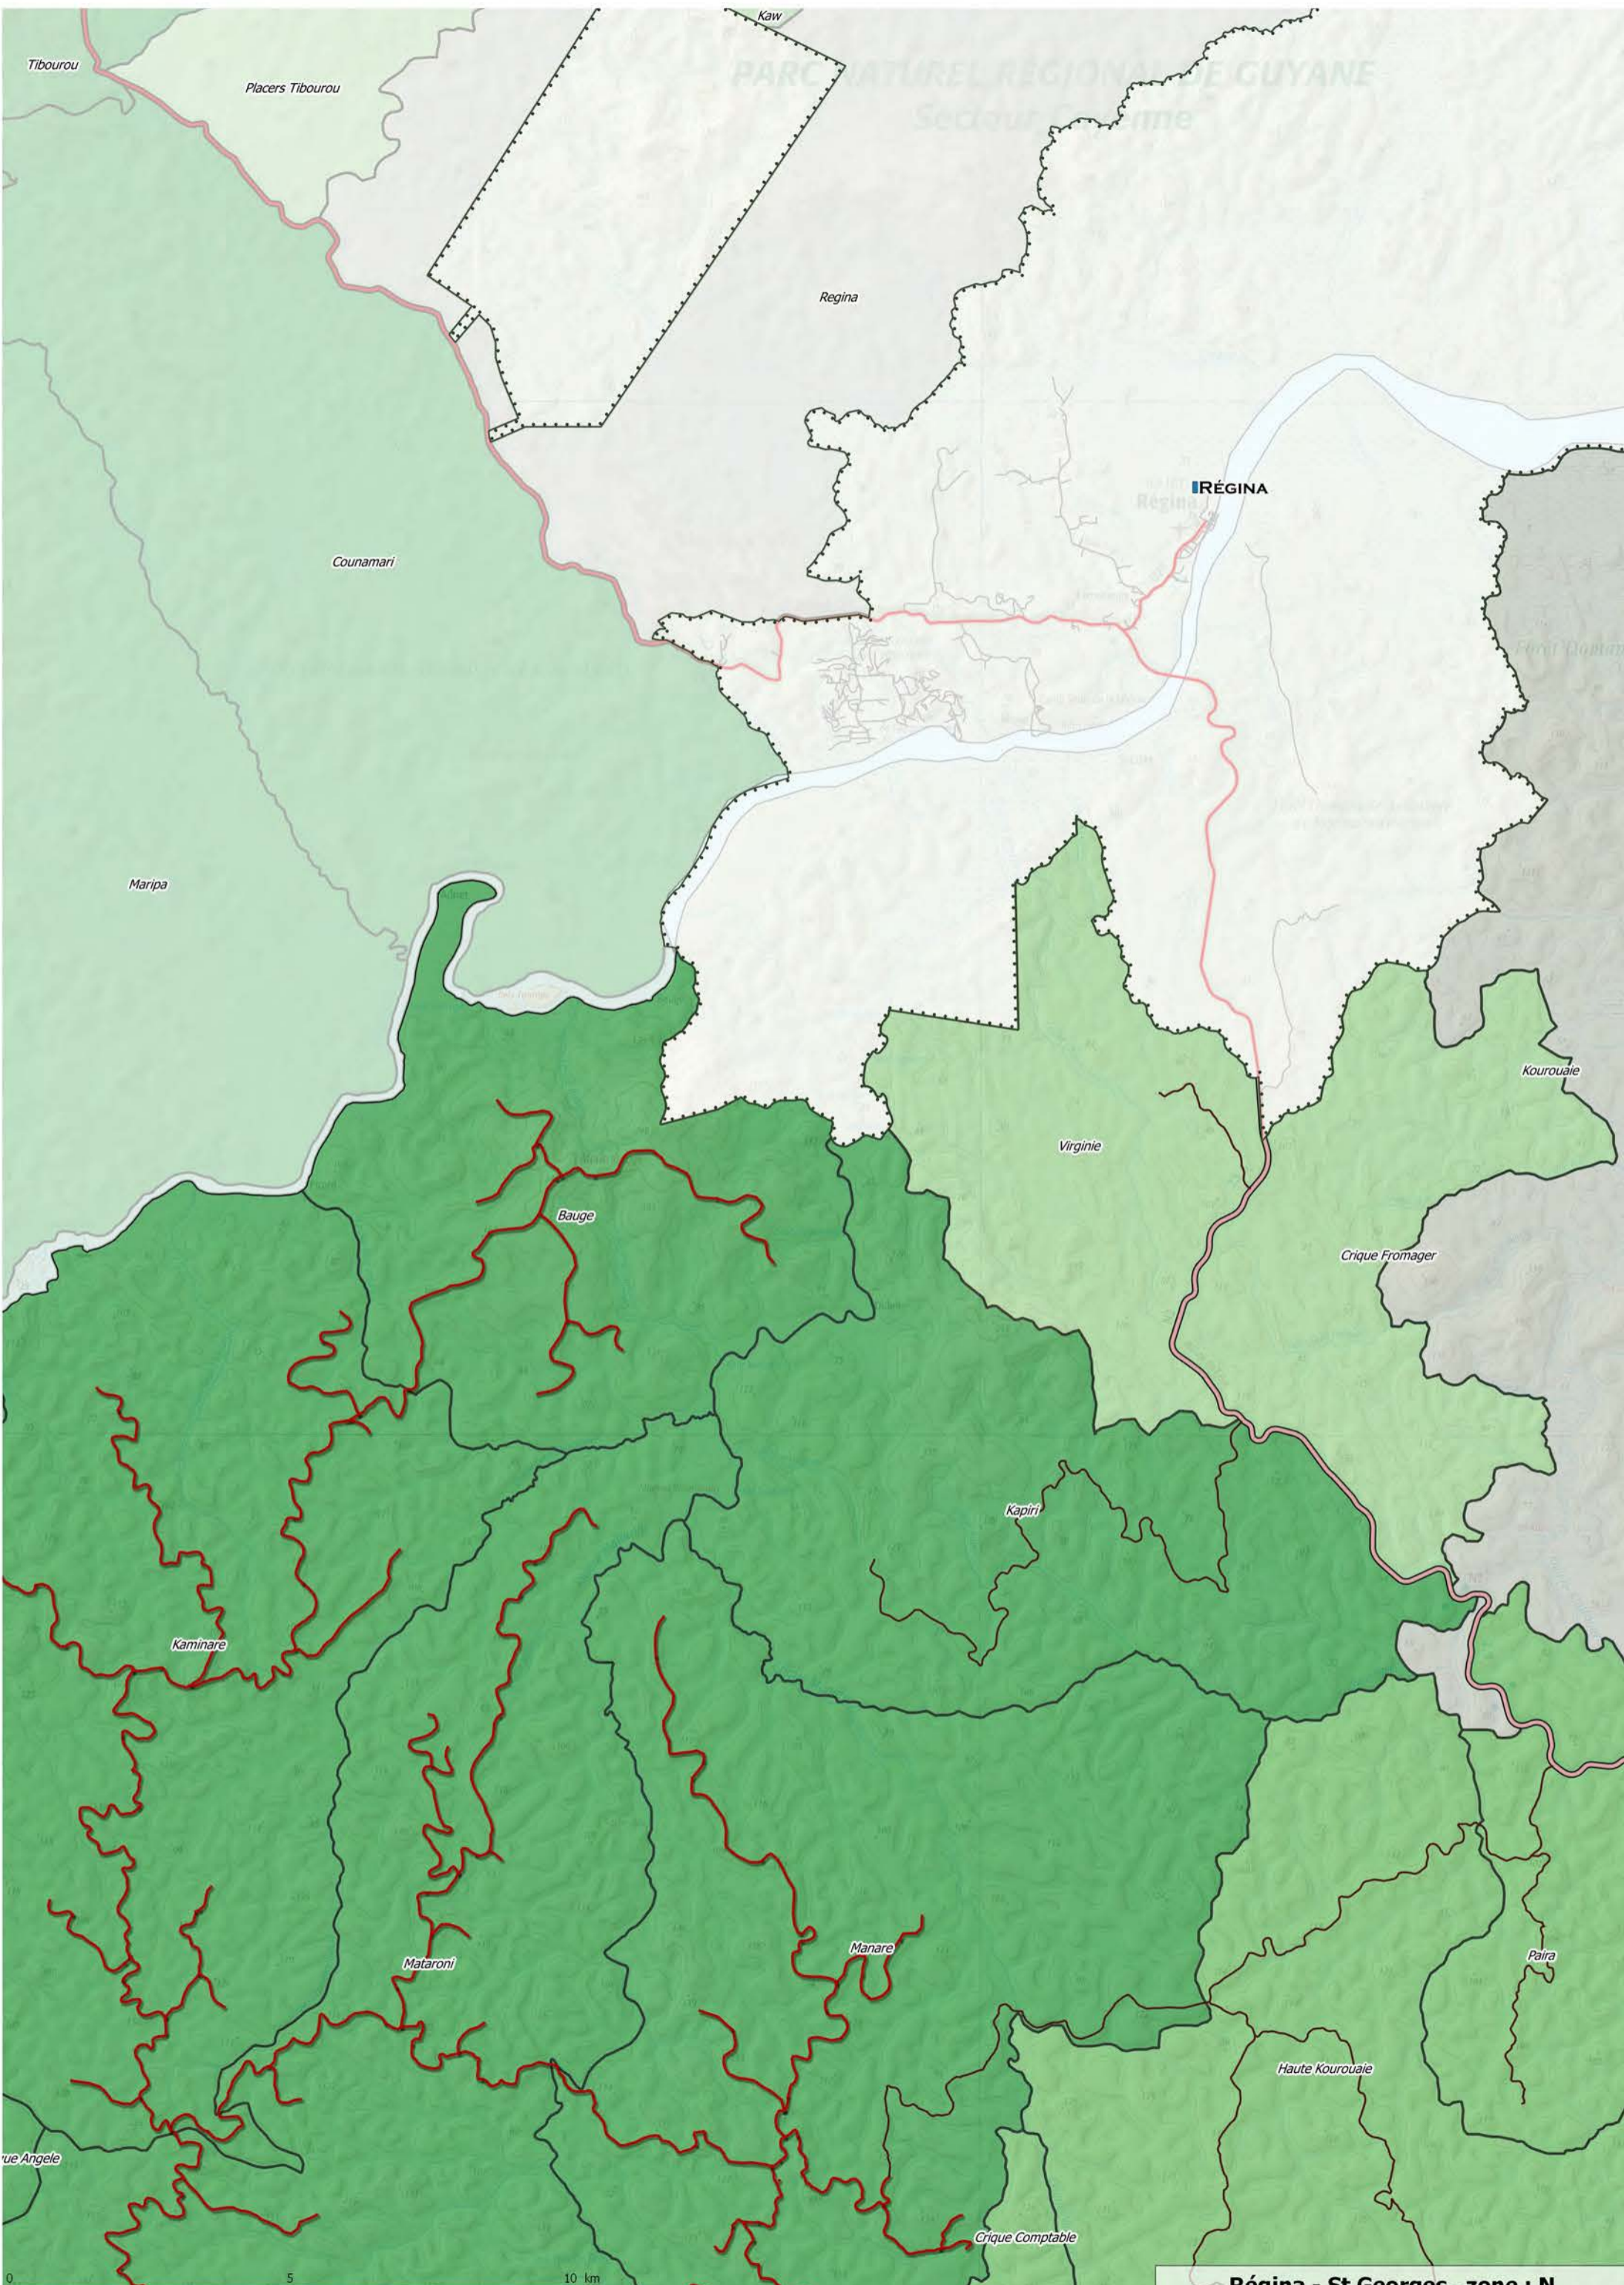

PARC NATUREL RÉGIONAL DE GUYANE
Secteur Régime

Tibourou
Placers Tibourou

Régina

RÉGINA

Couanamari

Maripa

Kourouaie

Bauge

Virginie

Crique Fromager

Kapiri

Kaminare

Mataroni

Manare

Paira

Haute Kourouaie

Crique Comptable

ue Angele

0 5 10 km

Régina - St Georges, zone : N