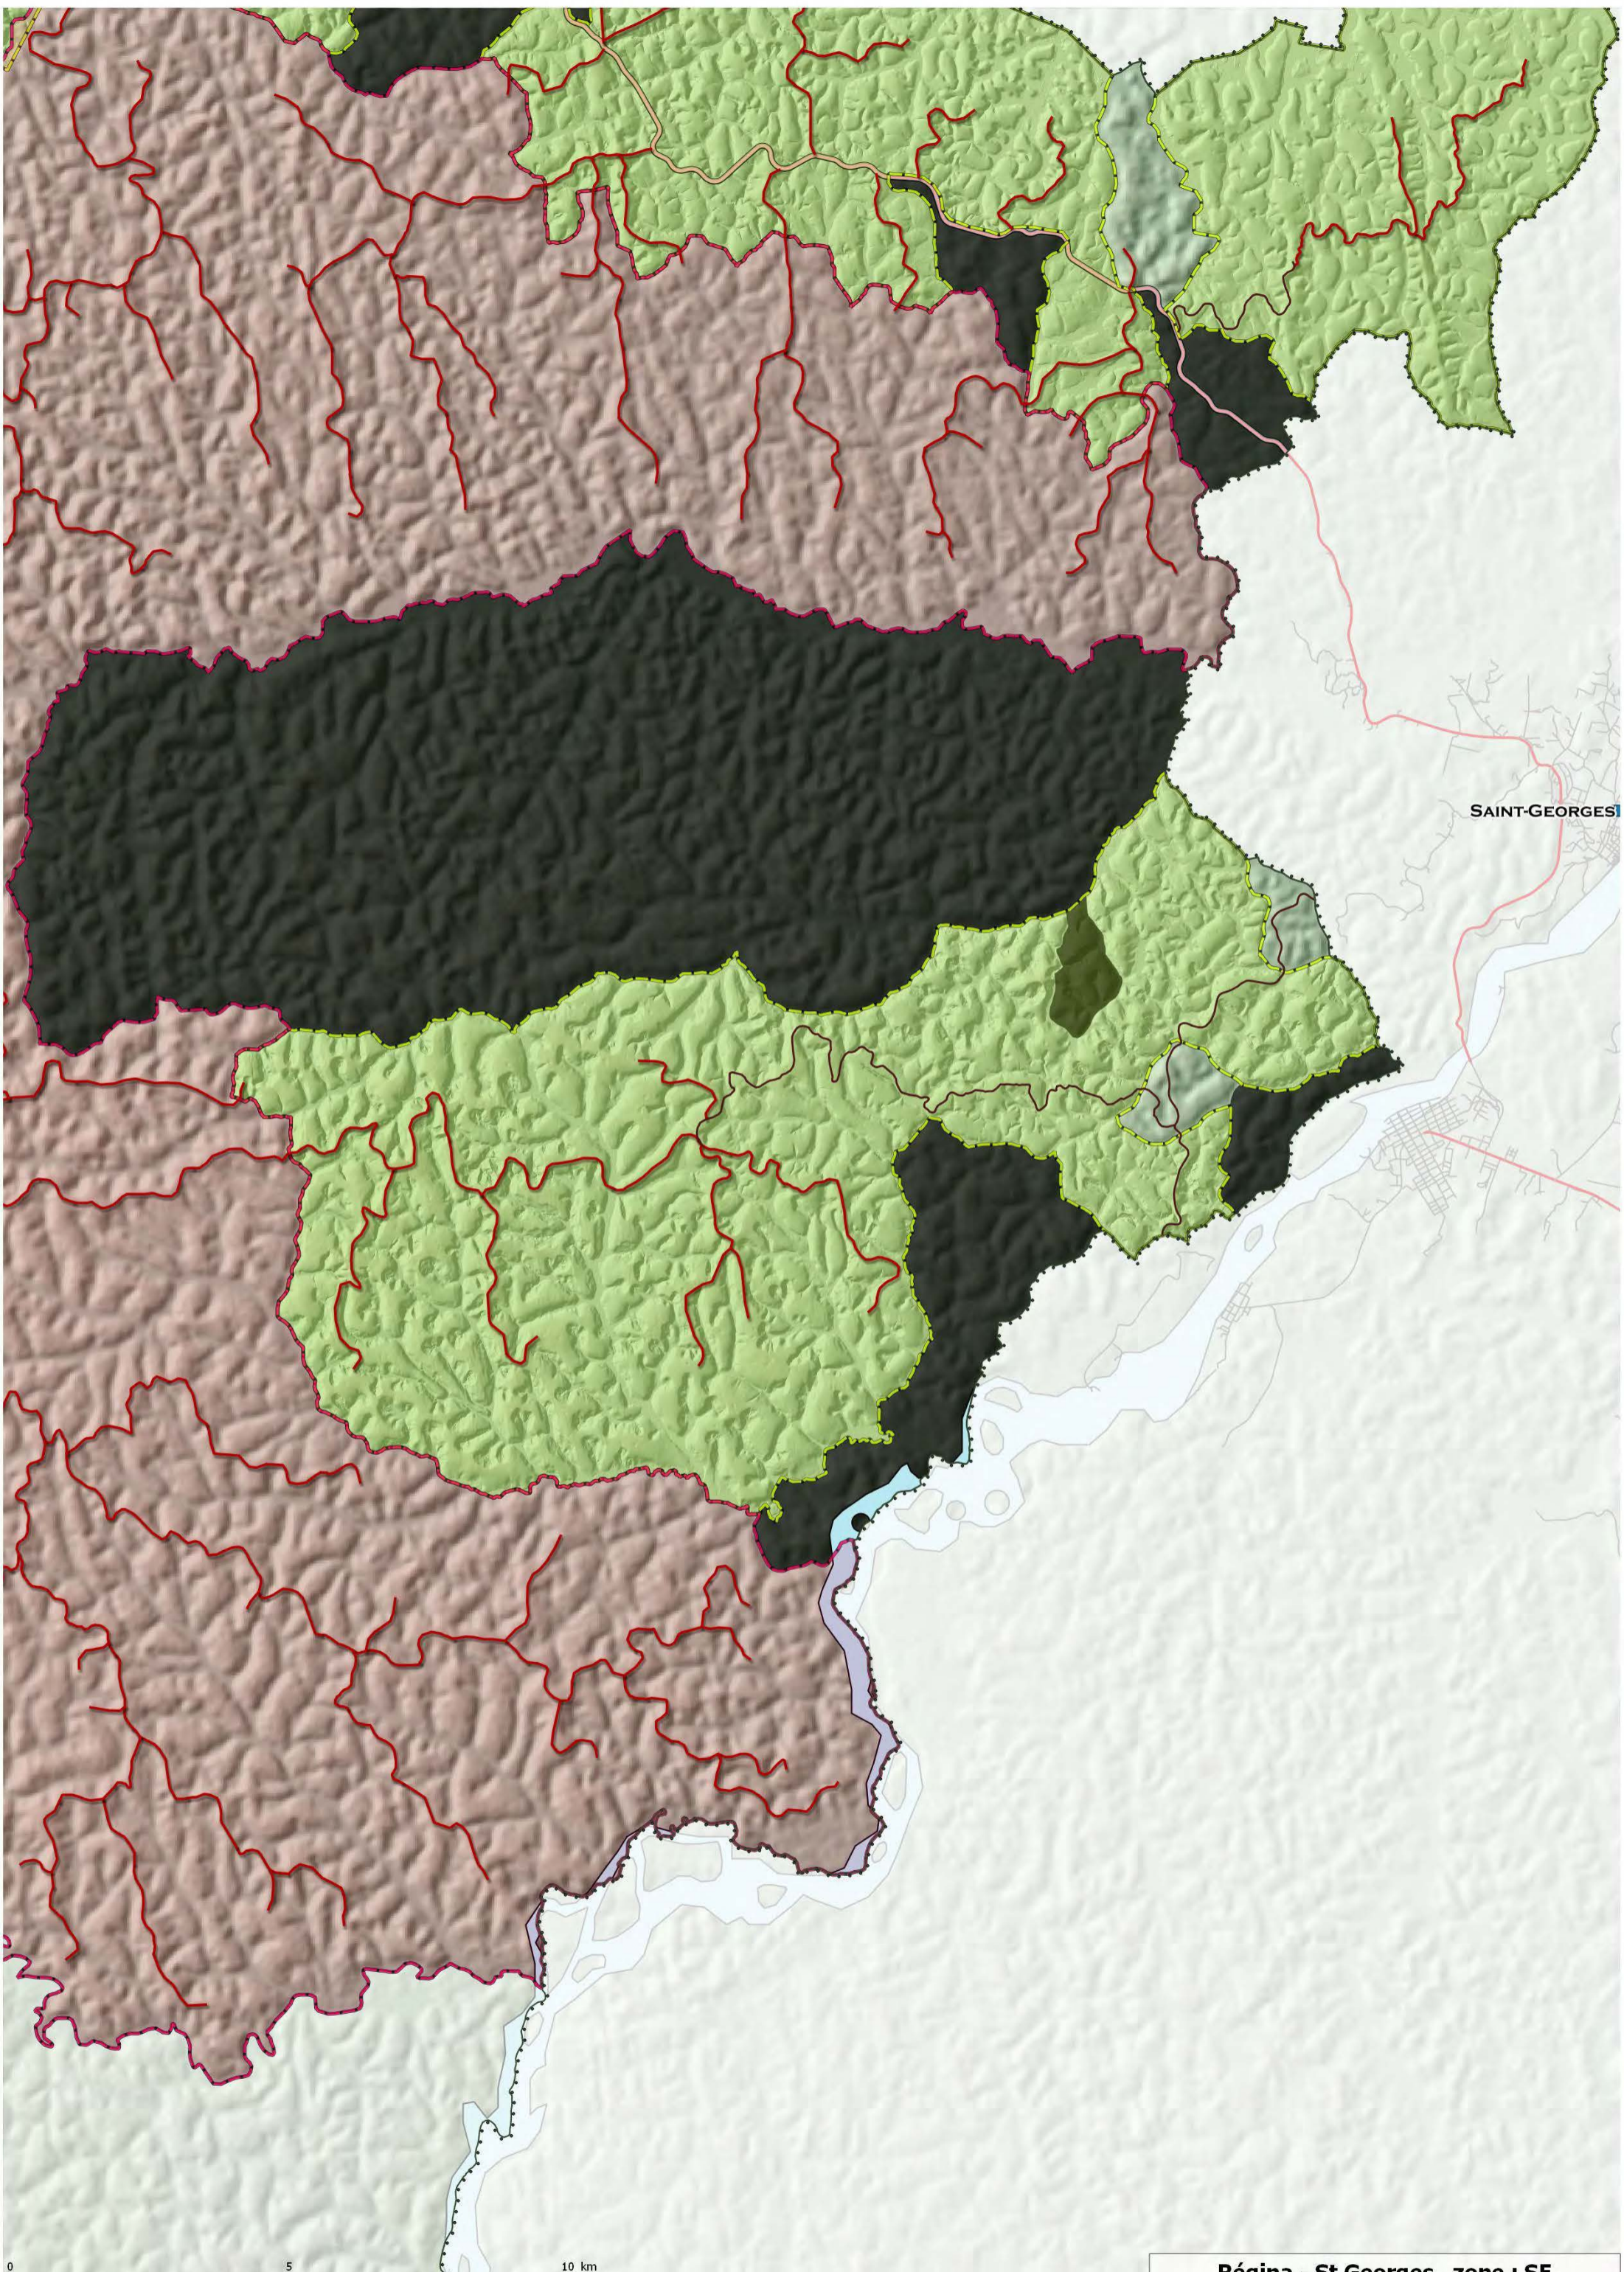

Kourouaie

3 Pitons

Païra

Rapari

Saut Monbin

Régina - St Georges, zone : NE

Réunion - St Georges , zone : SO

Régina - St Georges , zone : SE

Régina - St Georges , zone : NO

RÉGINA

Régina - St Georges, zone : N

Régina - St Georges , zone : NE

0 5 10 km

Régina - St Georges , zone : SO

Régina - St Georges , zone : S

SAINT-GEORGES

Régina - St Georges , zone : SE