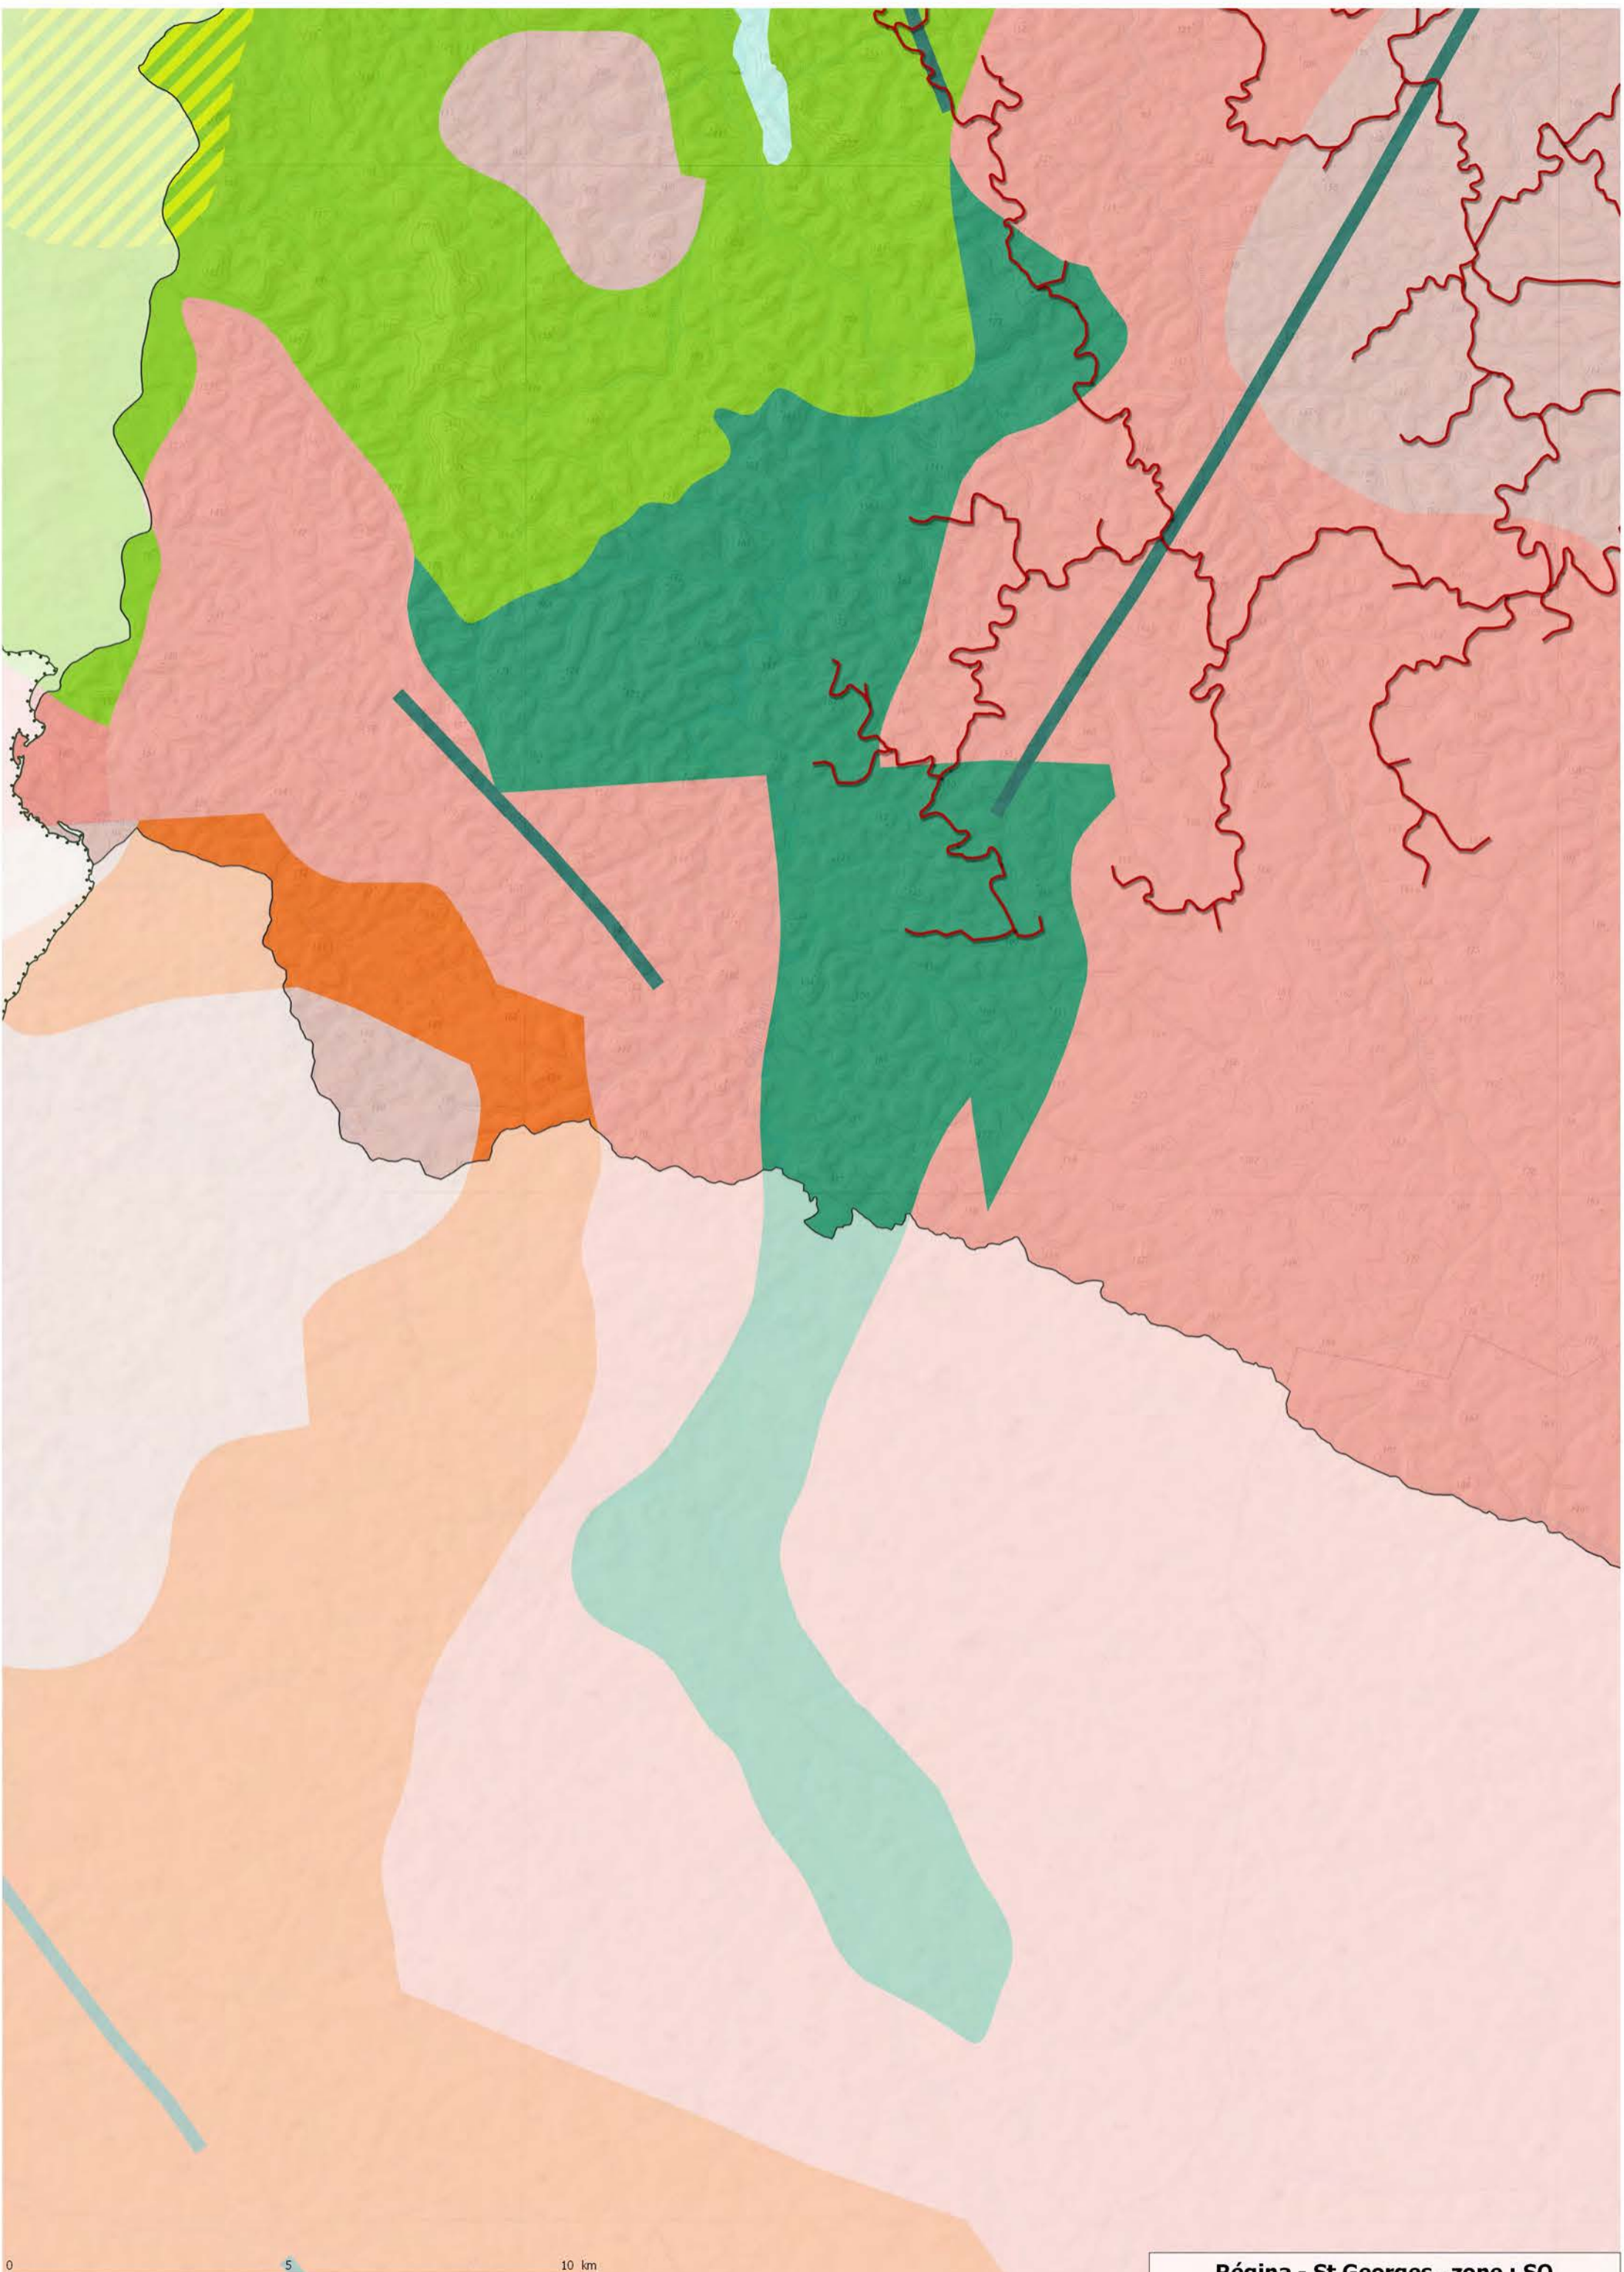

Régina - St Georges , zone : NO

Plan Régional
Secteur

RÉGINA

Régina - St Georges , zone : N

Commune de Régina-St-Georges

PARC NATUREL RÉGIONAL DE GUYANE
Secteur Cuvette

Point Domaniale Aérien de Régina-St-Georges

PARC NATUREL RÉGIONAL DE GUYANE
Secteur Cuvette

0 5 10 km

Régina - St Georges , zone : NE

Régina - St Georges , zone : SO

Régina - St Georges , zone : S

SAINT-GEORGES

B R É S T

Régina - St Georges , zone : SE