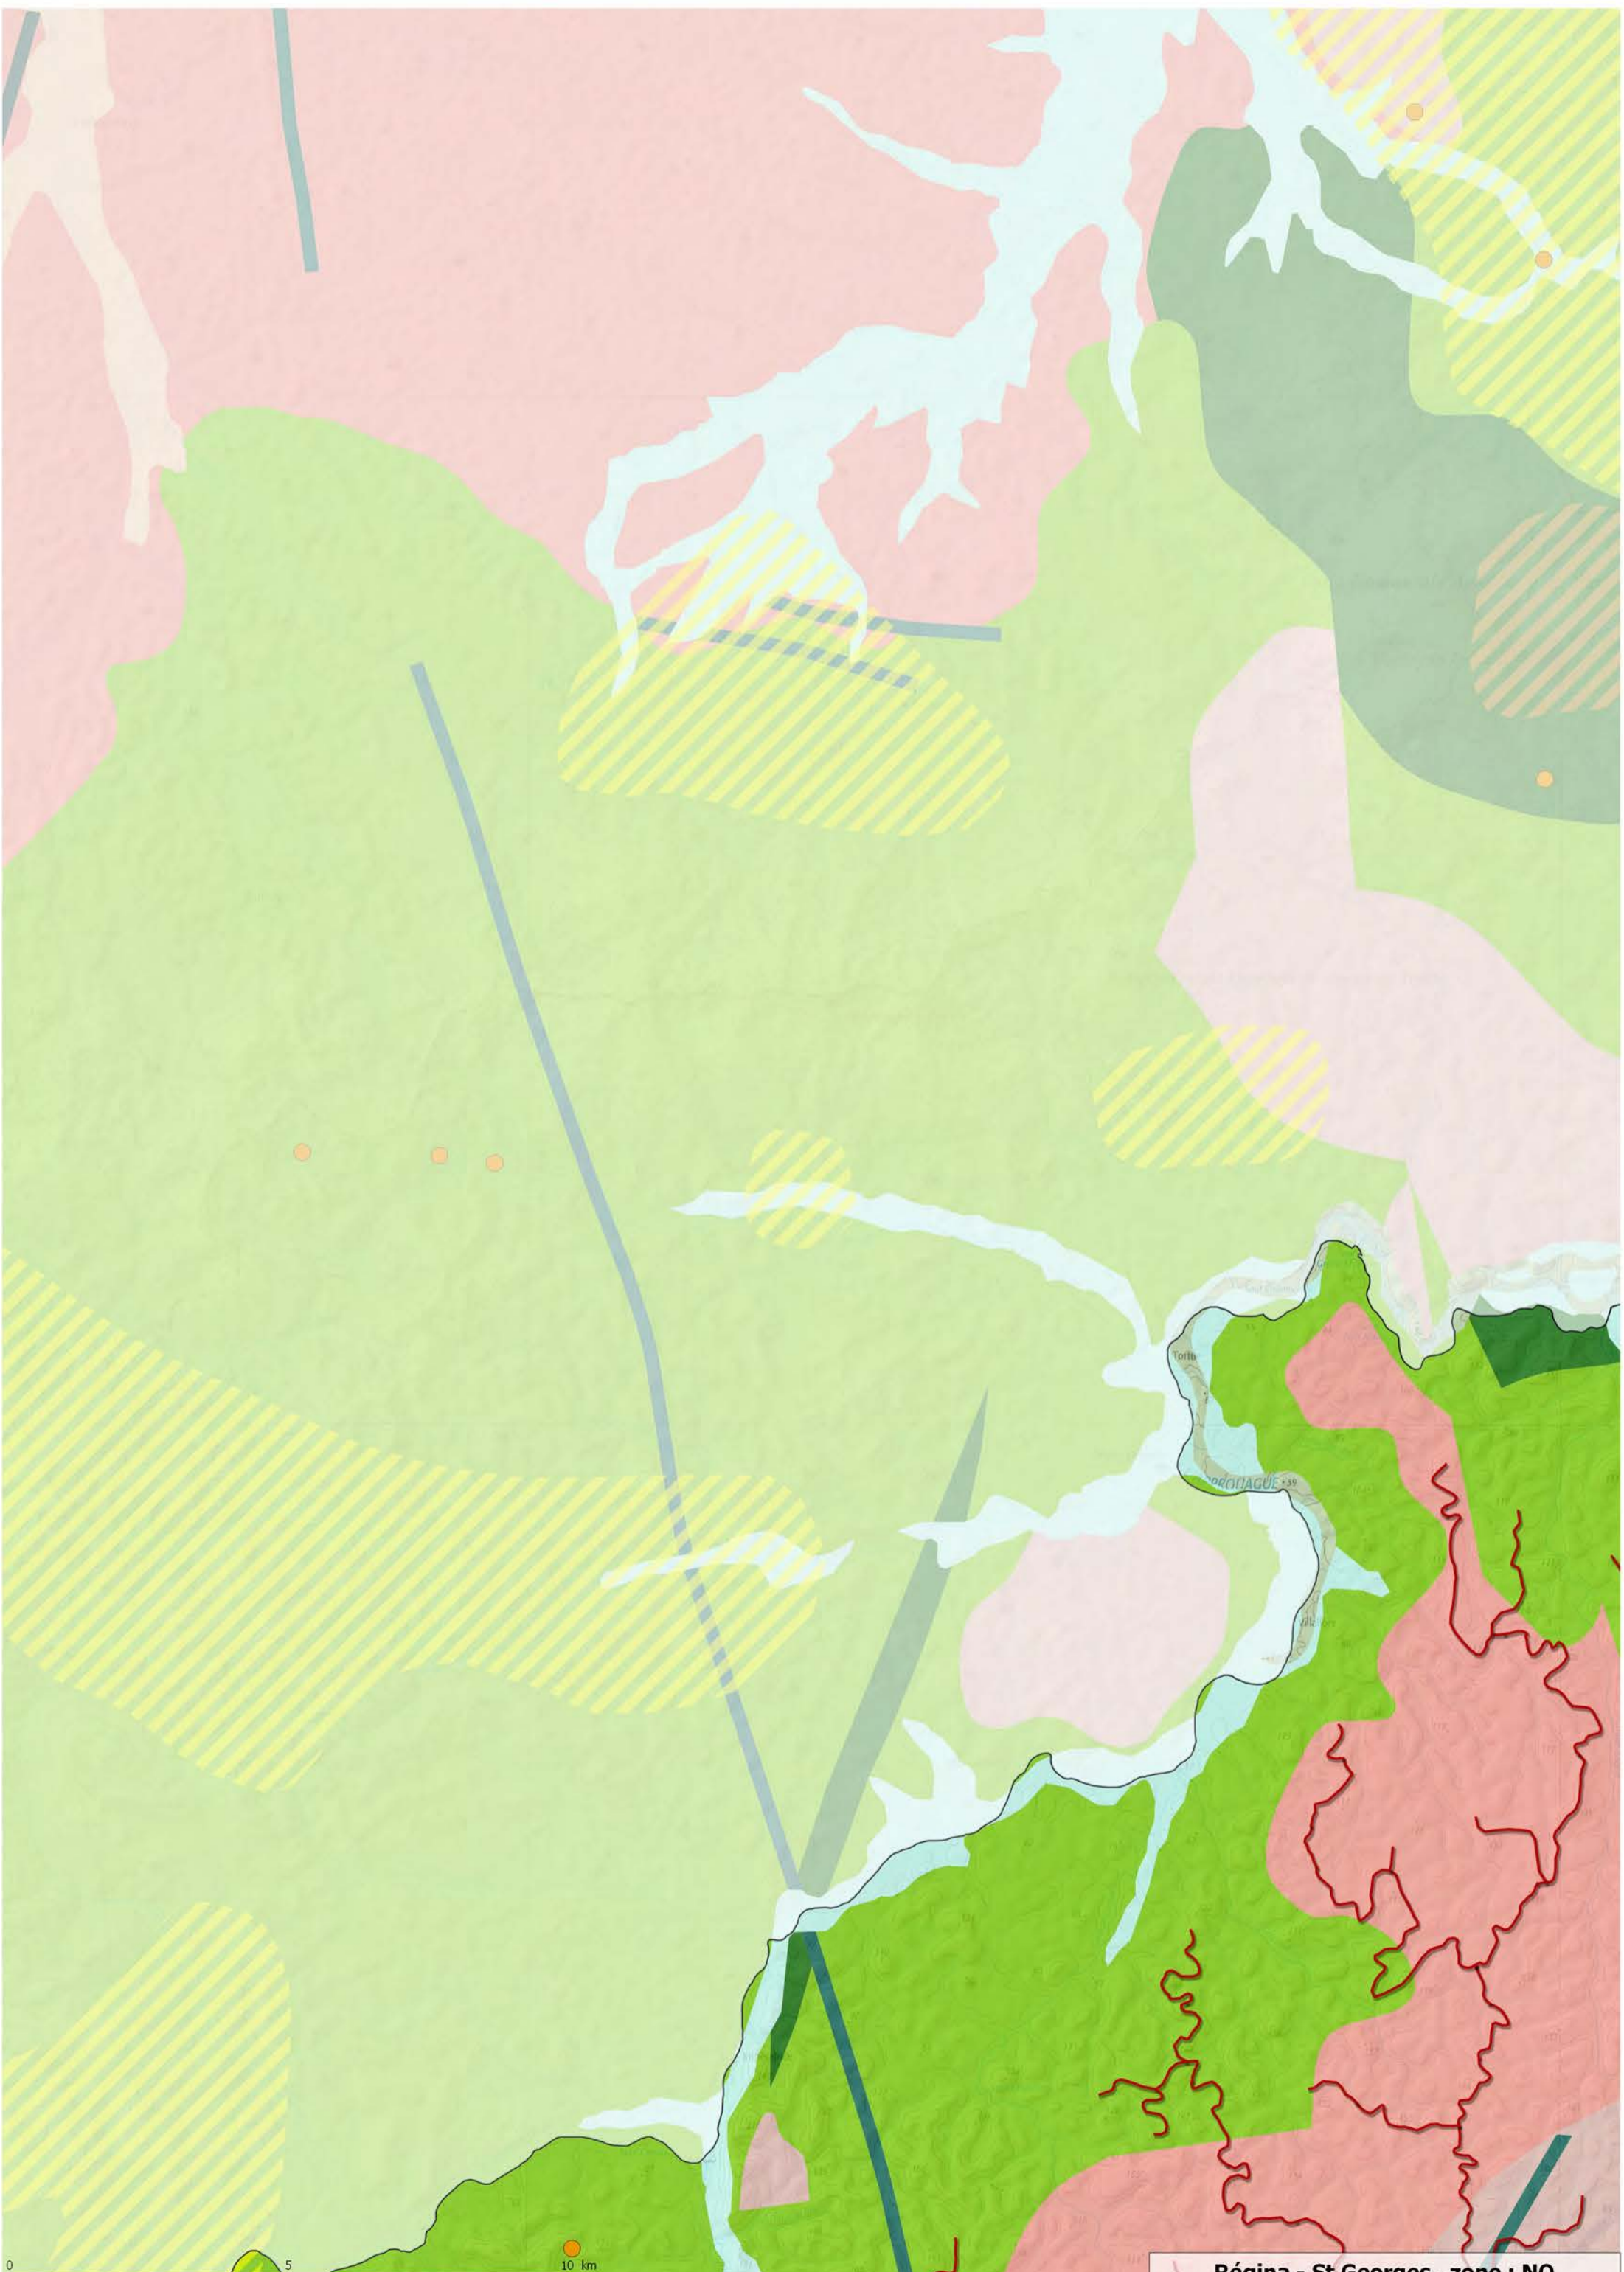

Forêt Domaniale Aménagée de Régina-St-Georges

PARC NATUREL RÉGIONAL DE GUYANE
Secteur Cayenne

Régina - St Georges , zone : NE

Régina - St Georges , zone : SO

Régina - St Georges , zone : S

Régina - St Georges , zone : SE