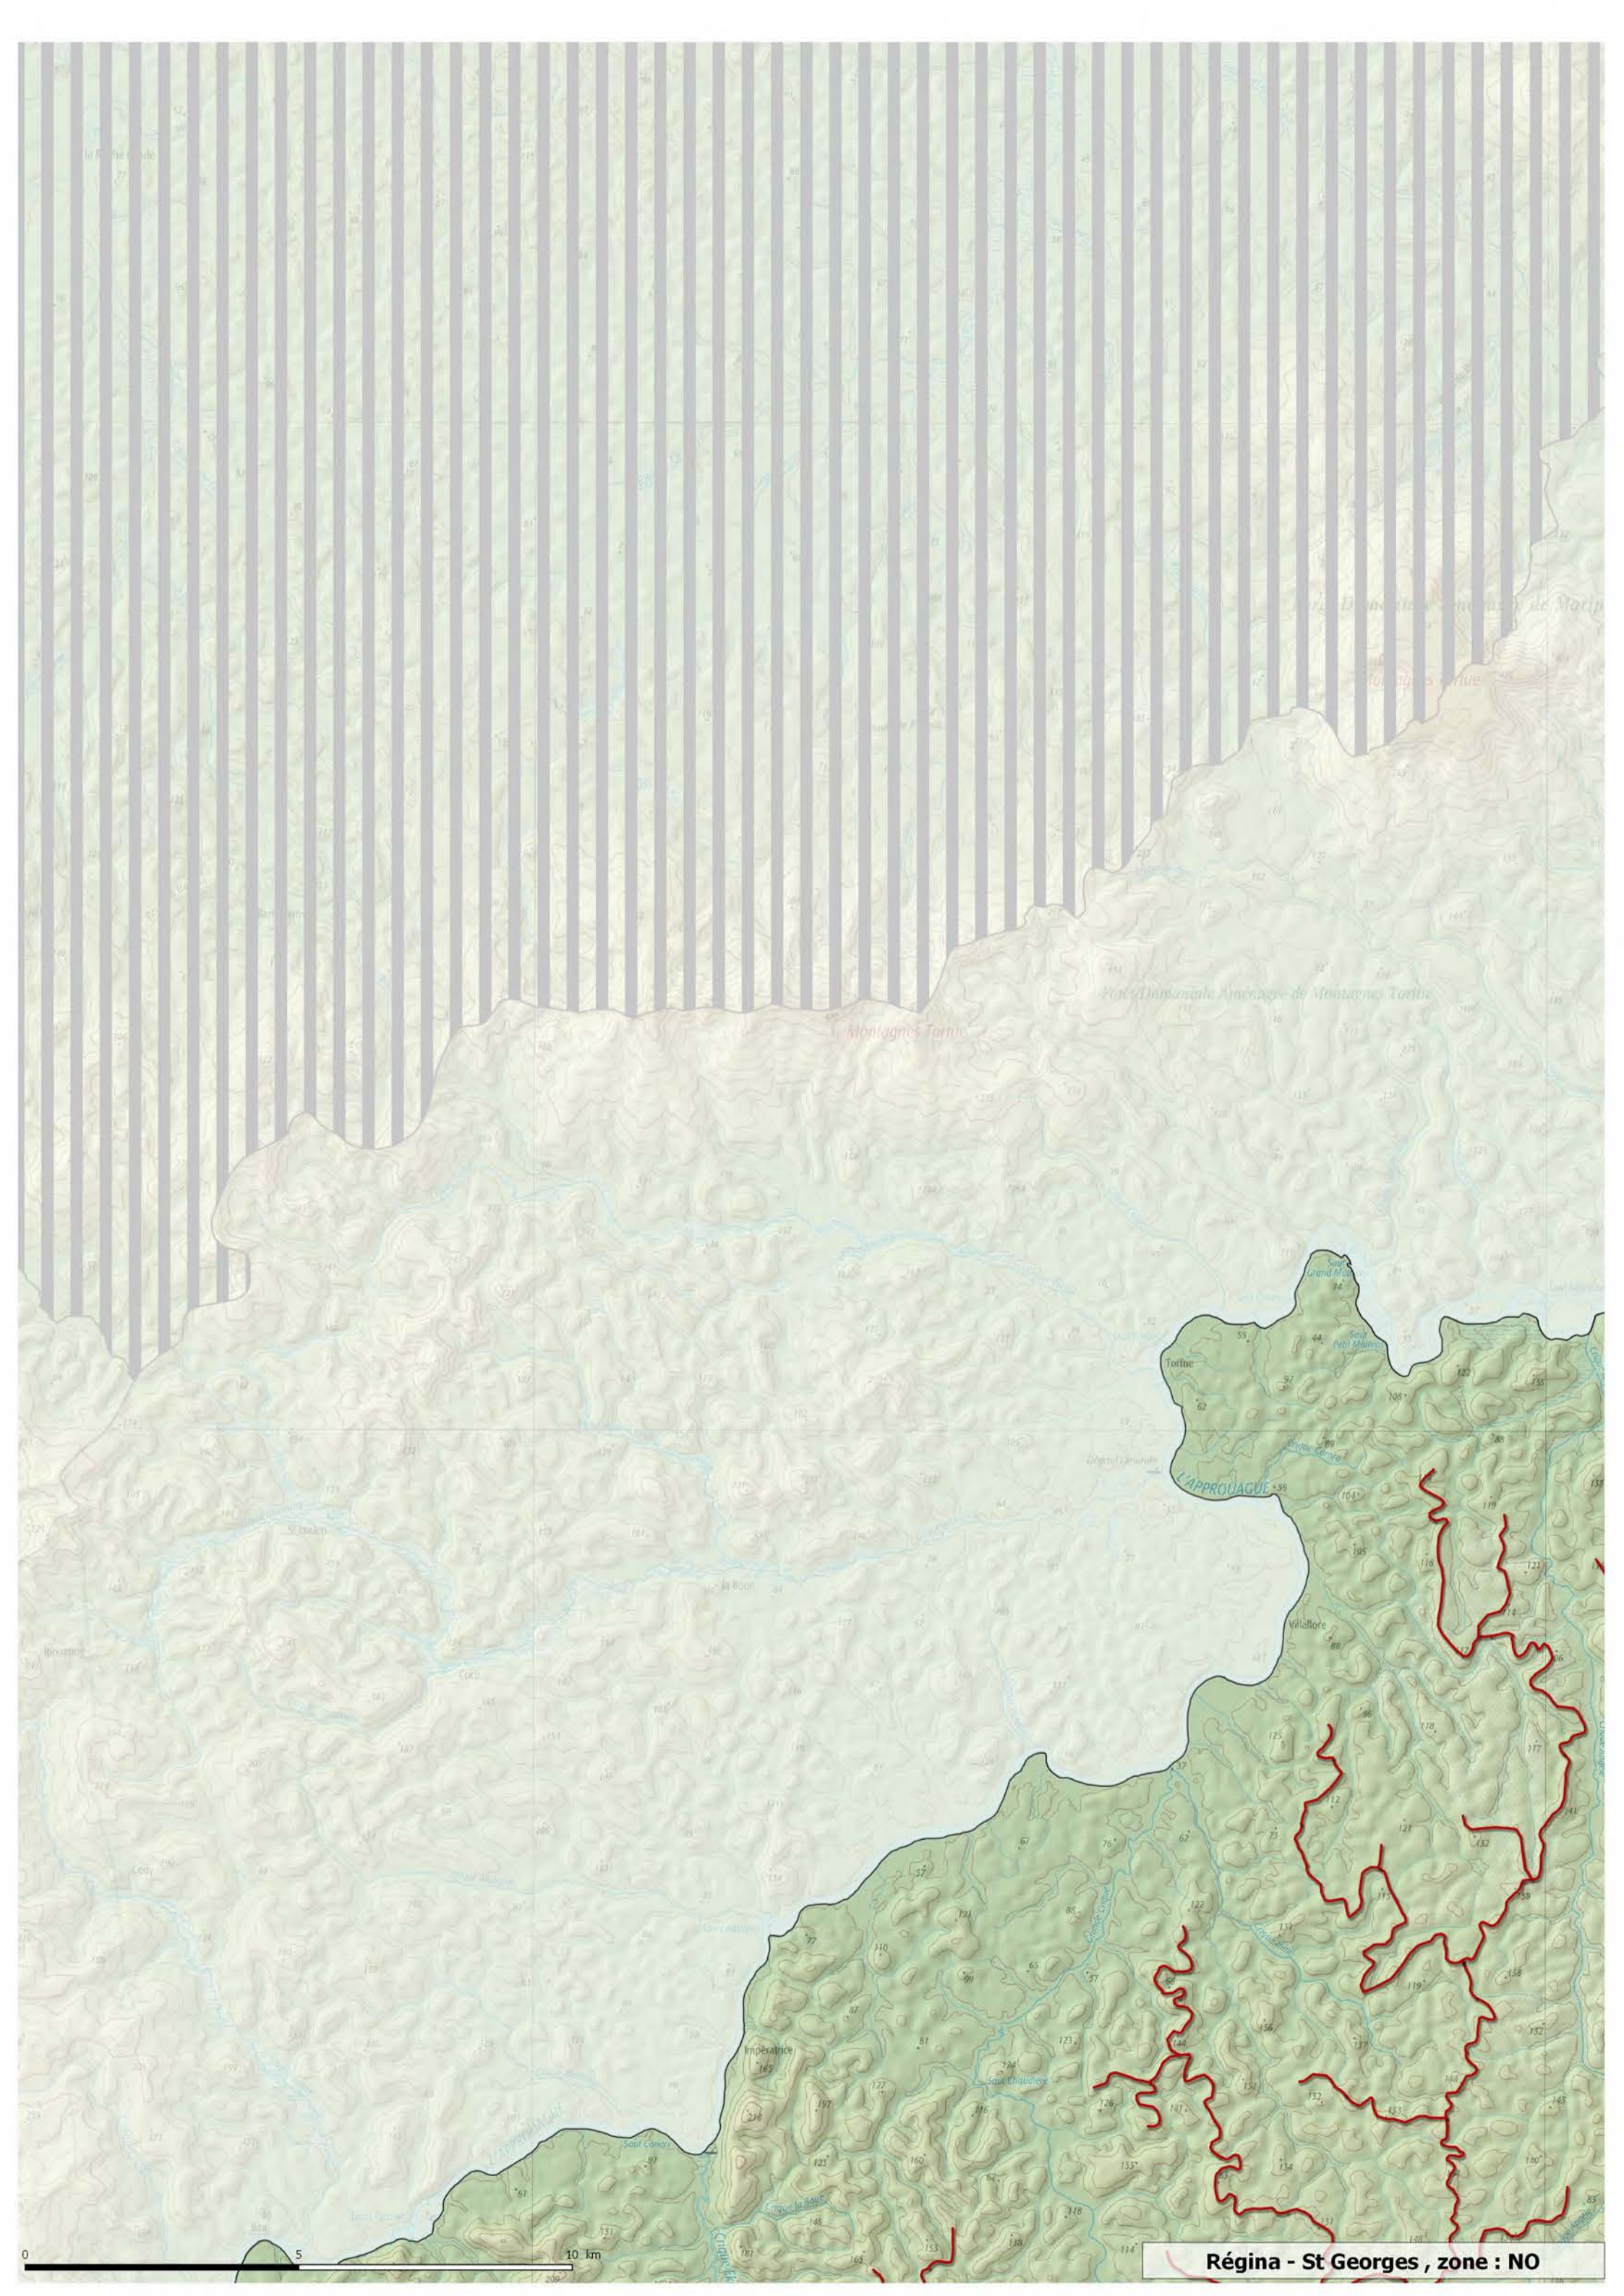

Régina - St Georges , zone : NO