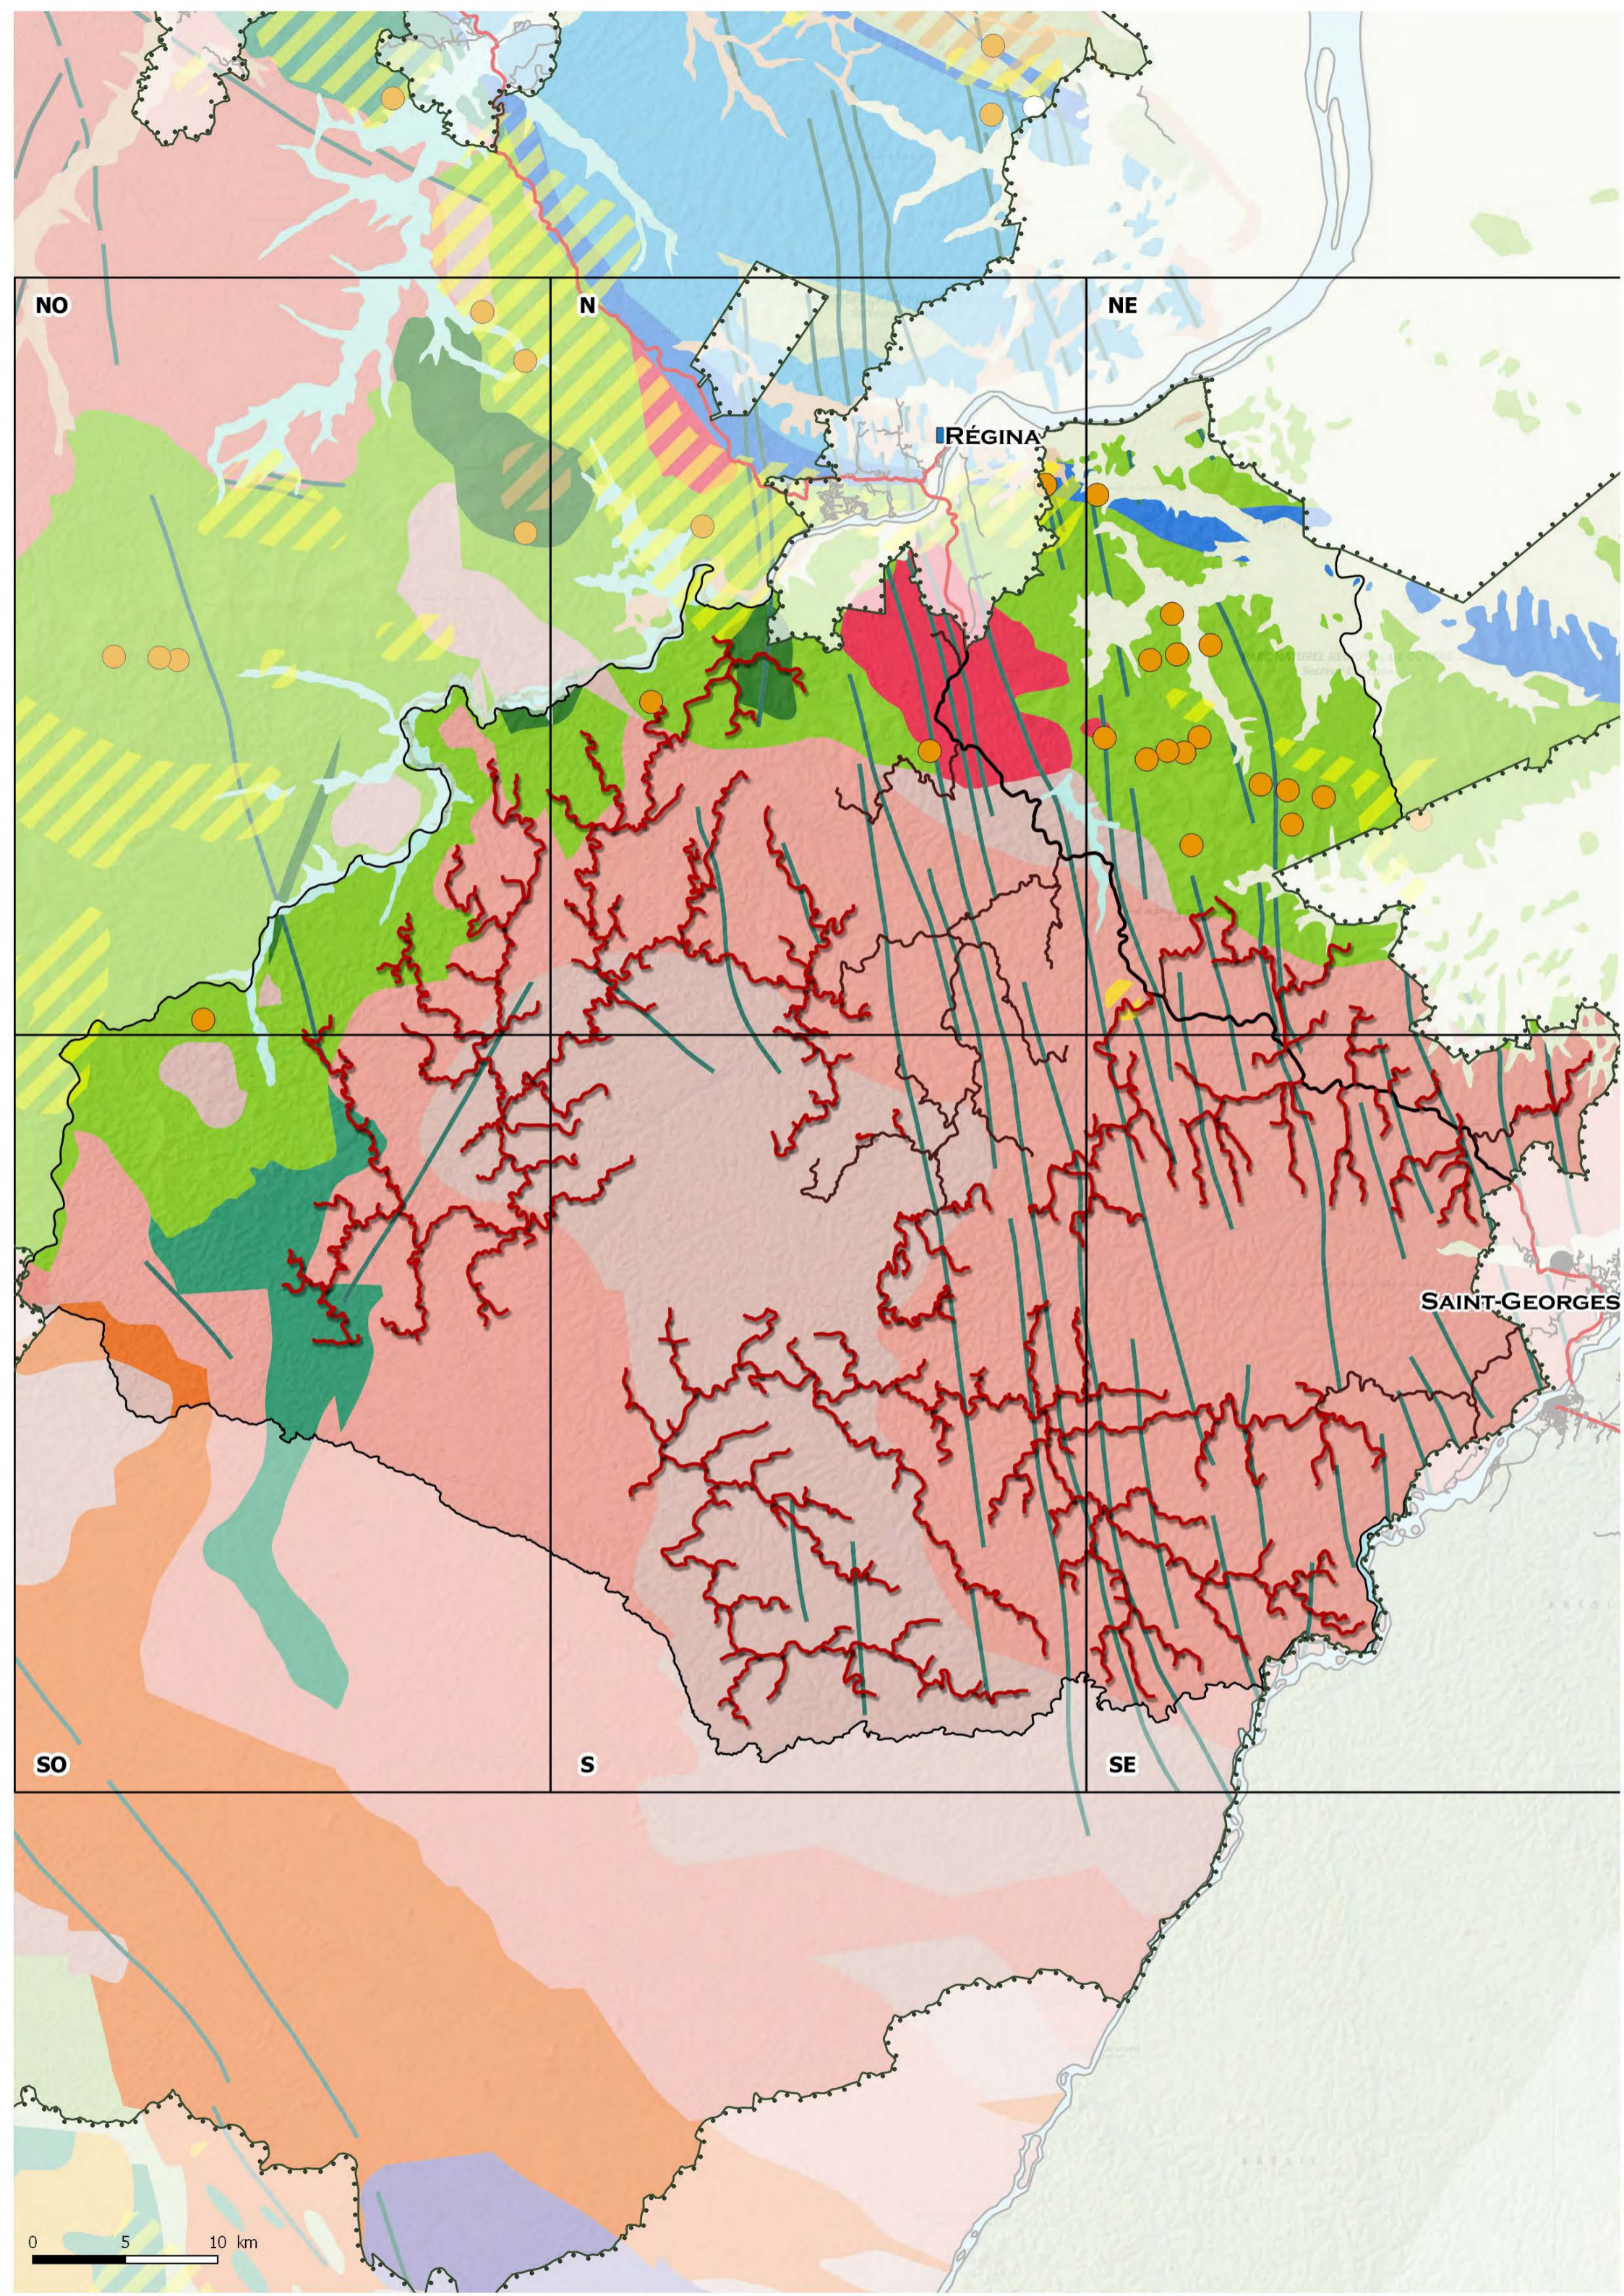

RÉGINA

Régina - St Georges , zone : N

Forêt Domaniale Aménagée de Régina-St-Georges

Montagne des Rochers

Montagne Manie Penchée

Jean-Jean Rémission

PARC NATUREL RÉGIONAL DE GUYANE
Secteur Cayenne

Montagne du Diable

Forêt Domaniale Aménagée de Régina-St-Georges

PARC NATUREL RÉGIONAL DE GUYANE
Secteur Cayenne

Régina - St Georges , zone : NE

Régina - St Georges , zone : SO

Régina - St Georges , zone : S

Régina - St Georges , zone : SE