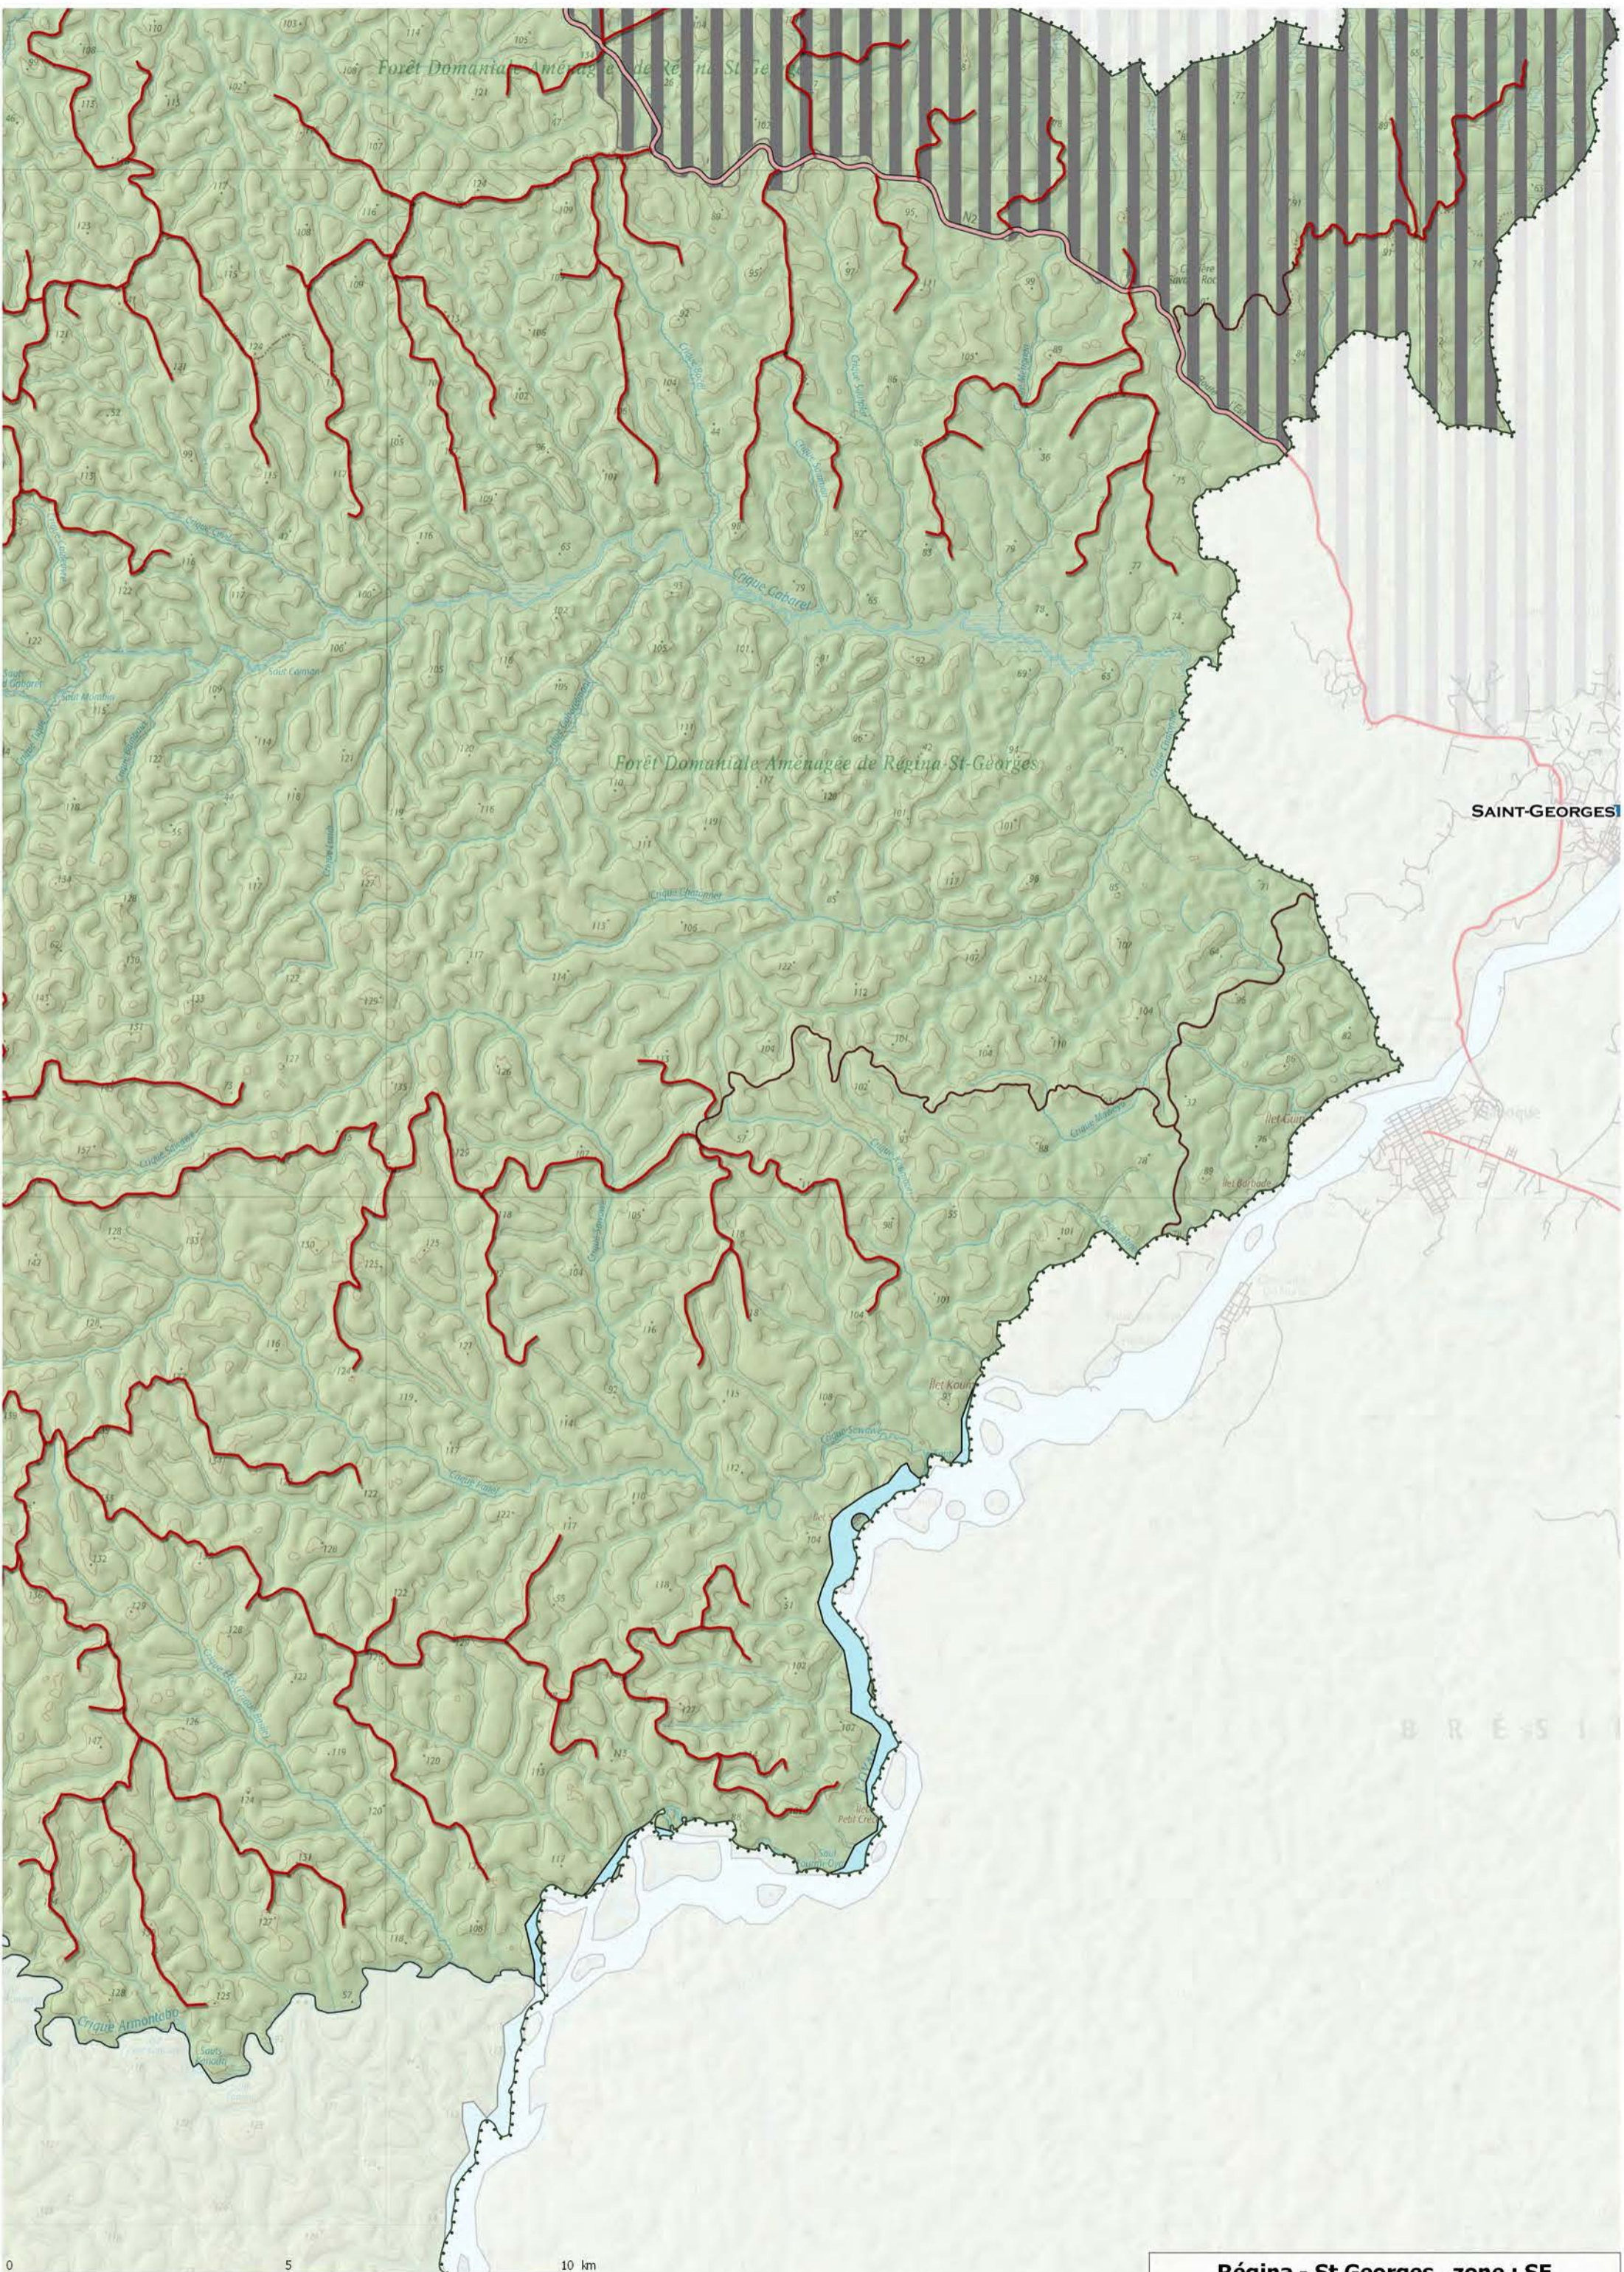

Régina - St Georges , zone : S

Forêt Domaniale Aménagée de Régina-St-Georges

Forêt Domaniale Aménagée de Régina-St-Georges

SAINT-GEORGES

B R É S I