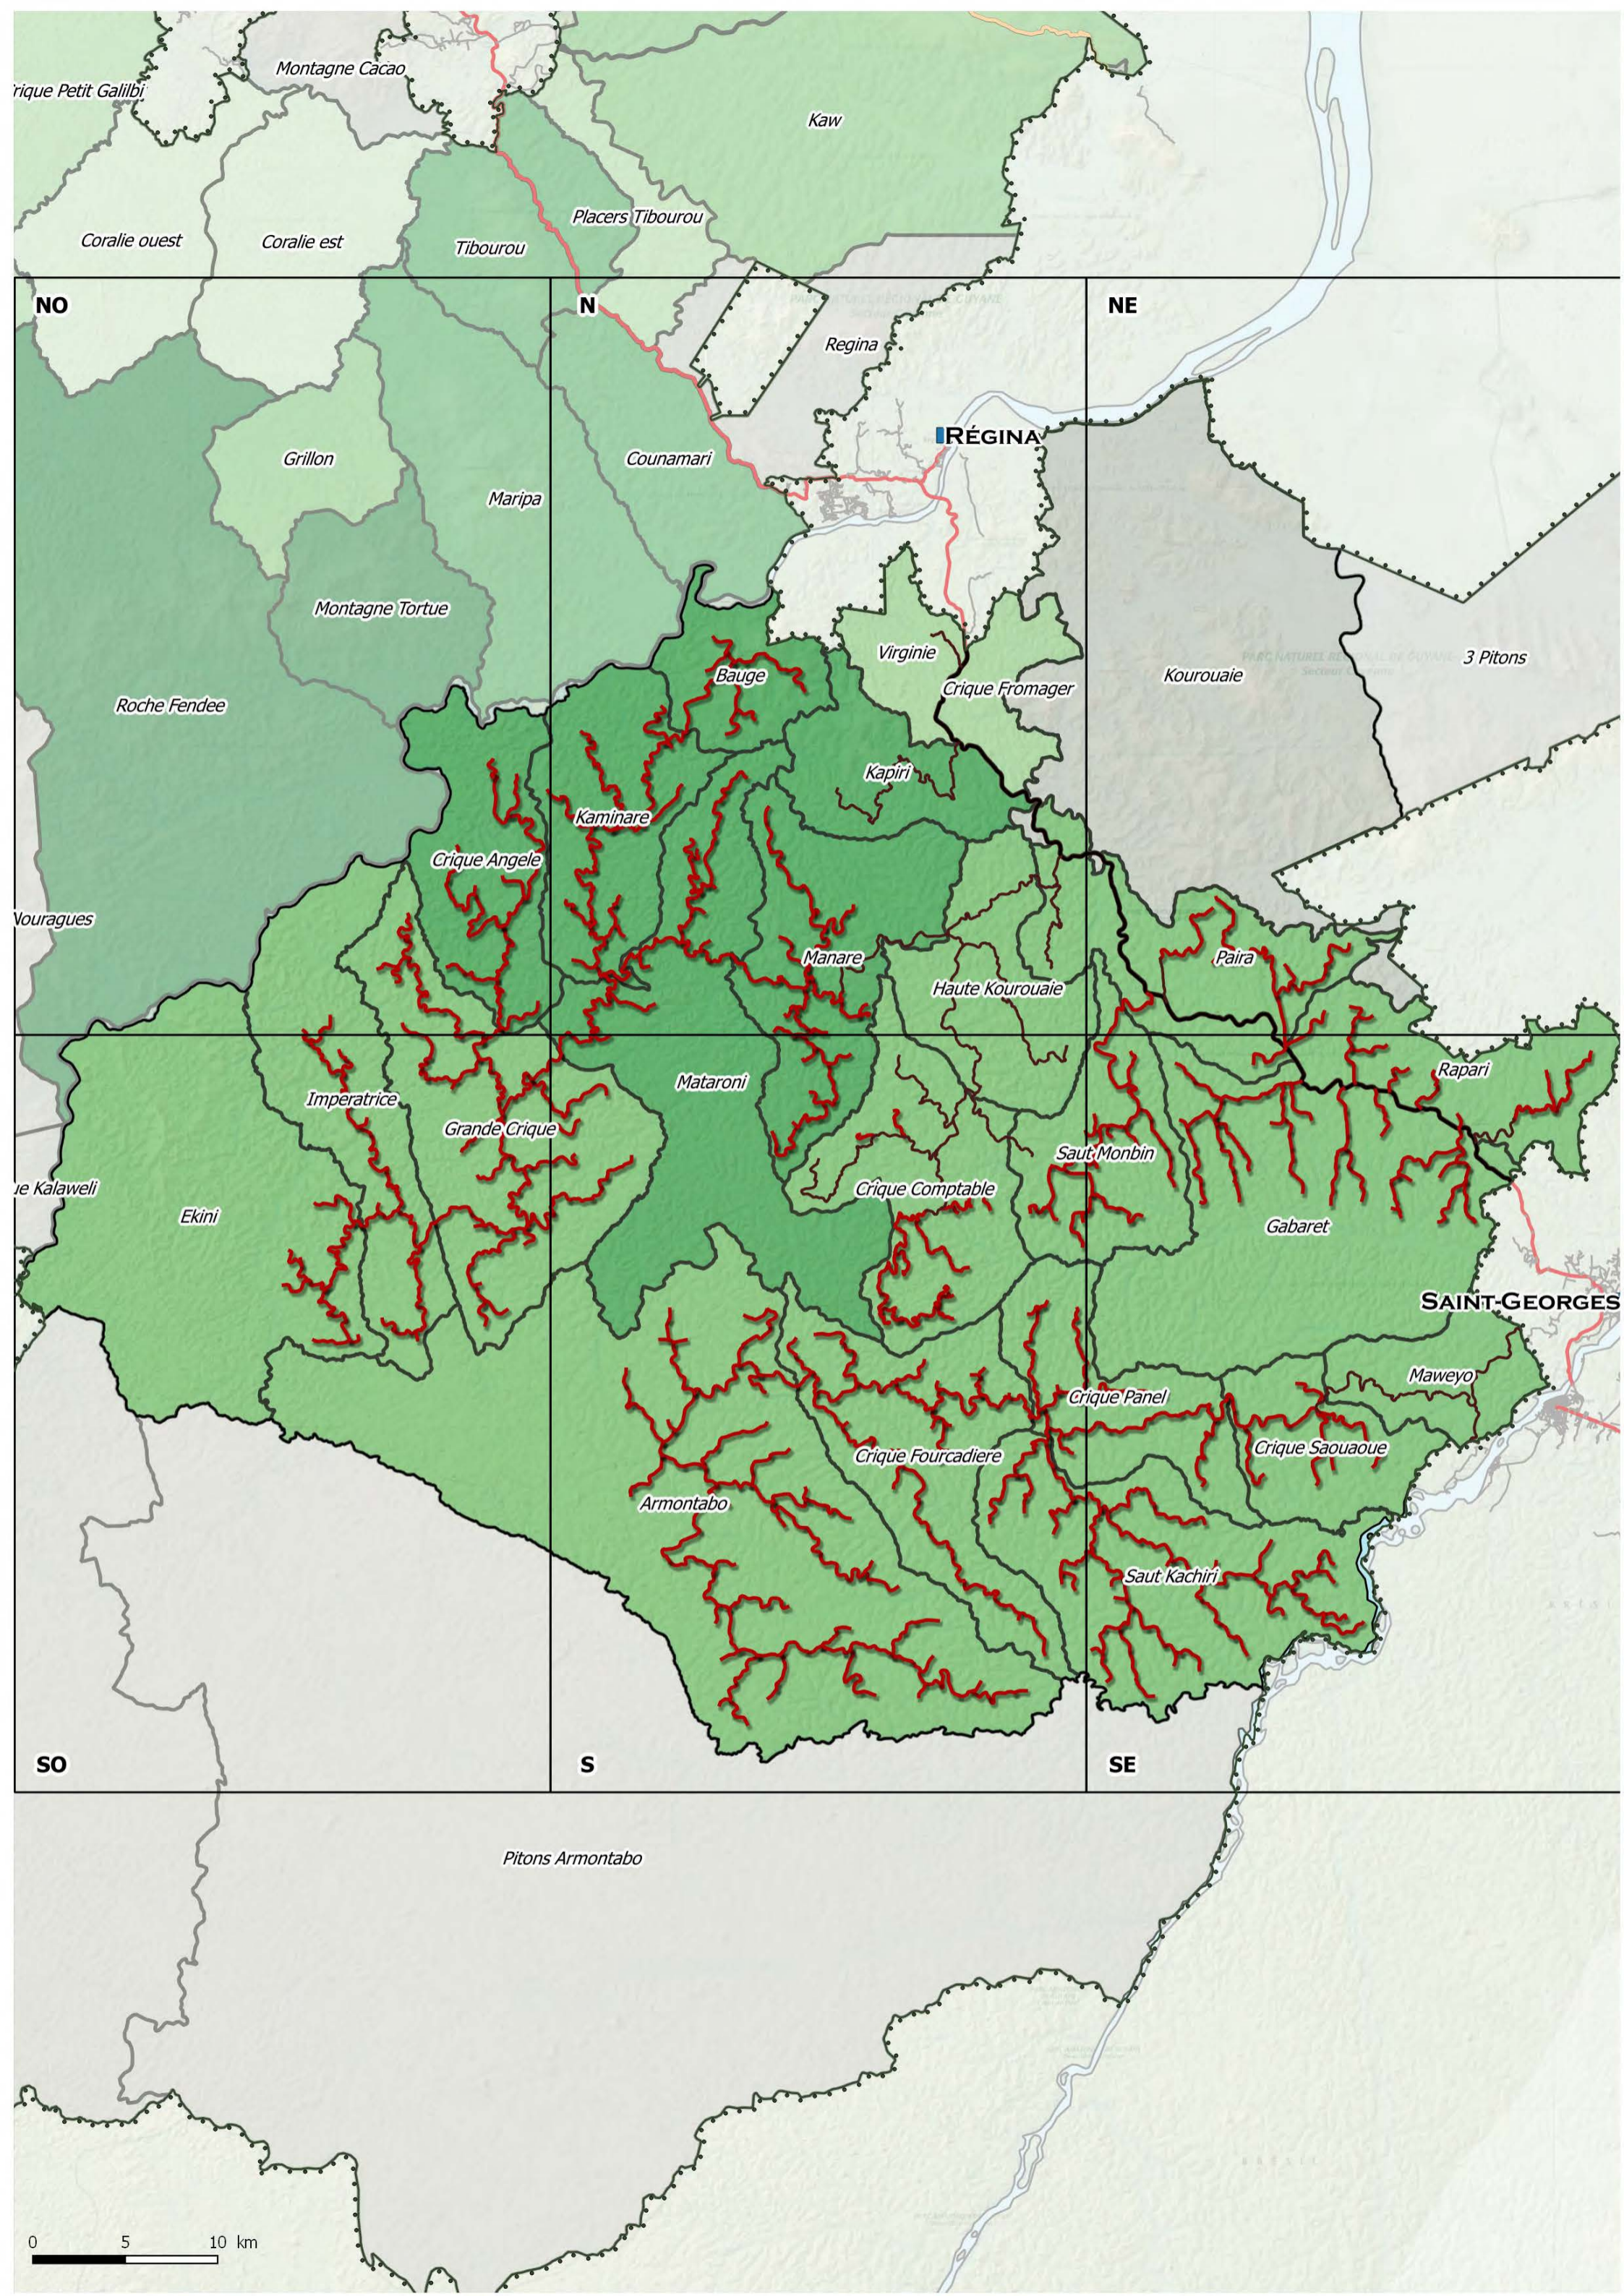

Régina - St Georges , zone : N

Forêt Domaniale Aménagée de Régina-St-Georges

Montagne des Rochers

Montagne Marie Perche

Jean-Jean Rémisach

Montagne du Diable

Philippe

Forêt Domaniale Aménagée de Régina-St-Georges

PARC NATUREL RÉGIONAL DE GUYANE
Secteur Cayenne

PARC NATUREL RÉGIONAL DE GUYANE
Secteur Cayenne

Régina - St Georges , zone : NE

Régina - St Georges , zone : SO

Régina - St Georges , zone : S

Forêt Domaniale Aménagée de Régina-St-Georges

Forêt Domaniale Aménagée de Régina-St-Georges

SAINT-GEORGES

BRETAGNE

Régina - St Georges , zone : SE

Coralie ouest

Coralie est

Tibourou

Counar

Grillon

Maripa

Montagne Tortue

Roche Fendee

RNN Nouragues

Kaminar

Crique Angele

Imperatrice