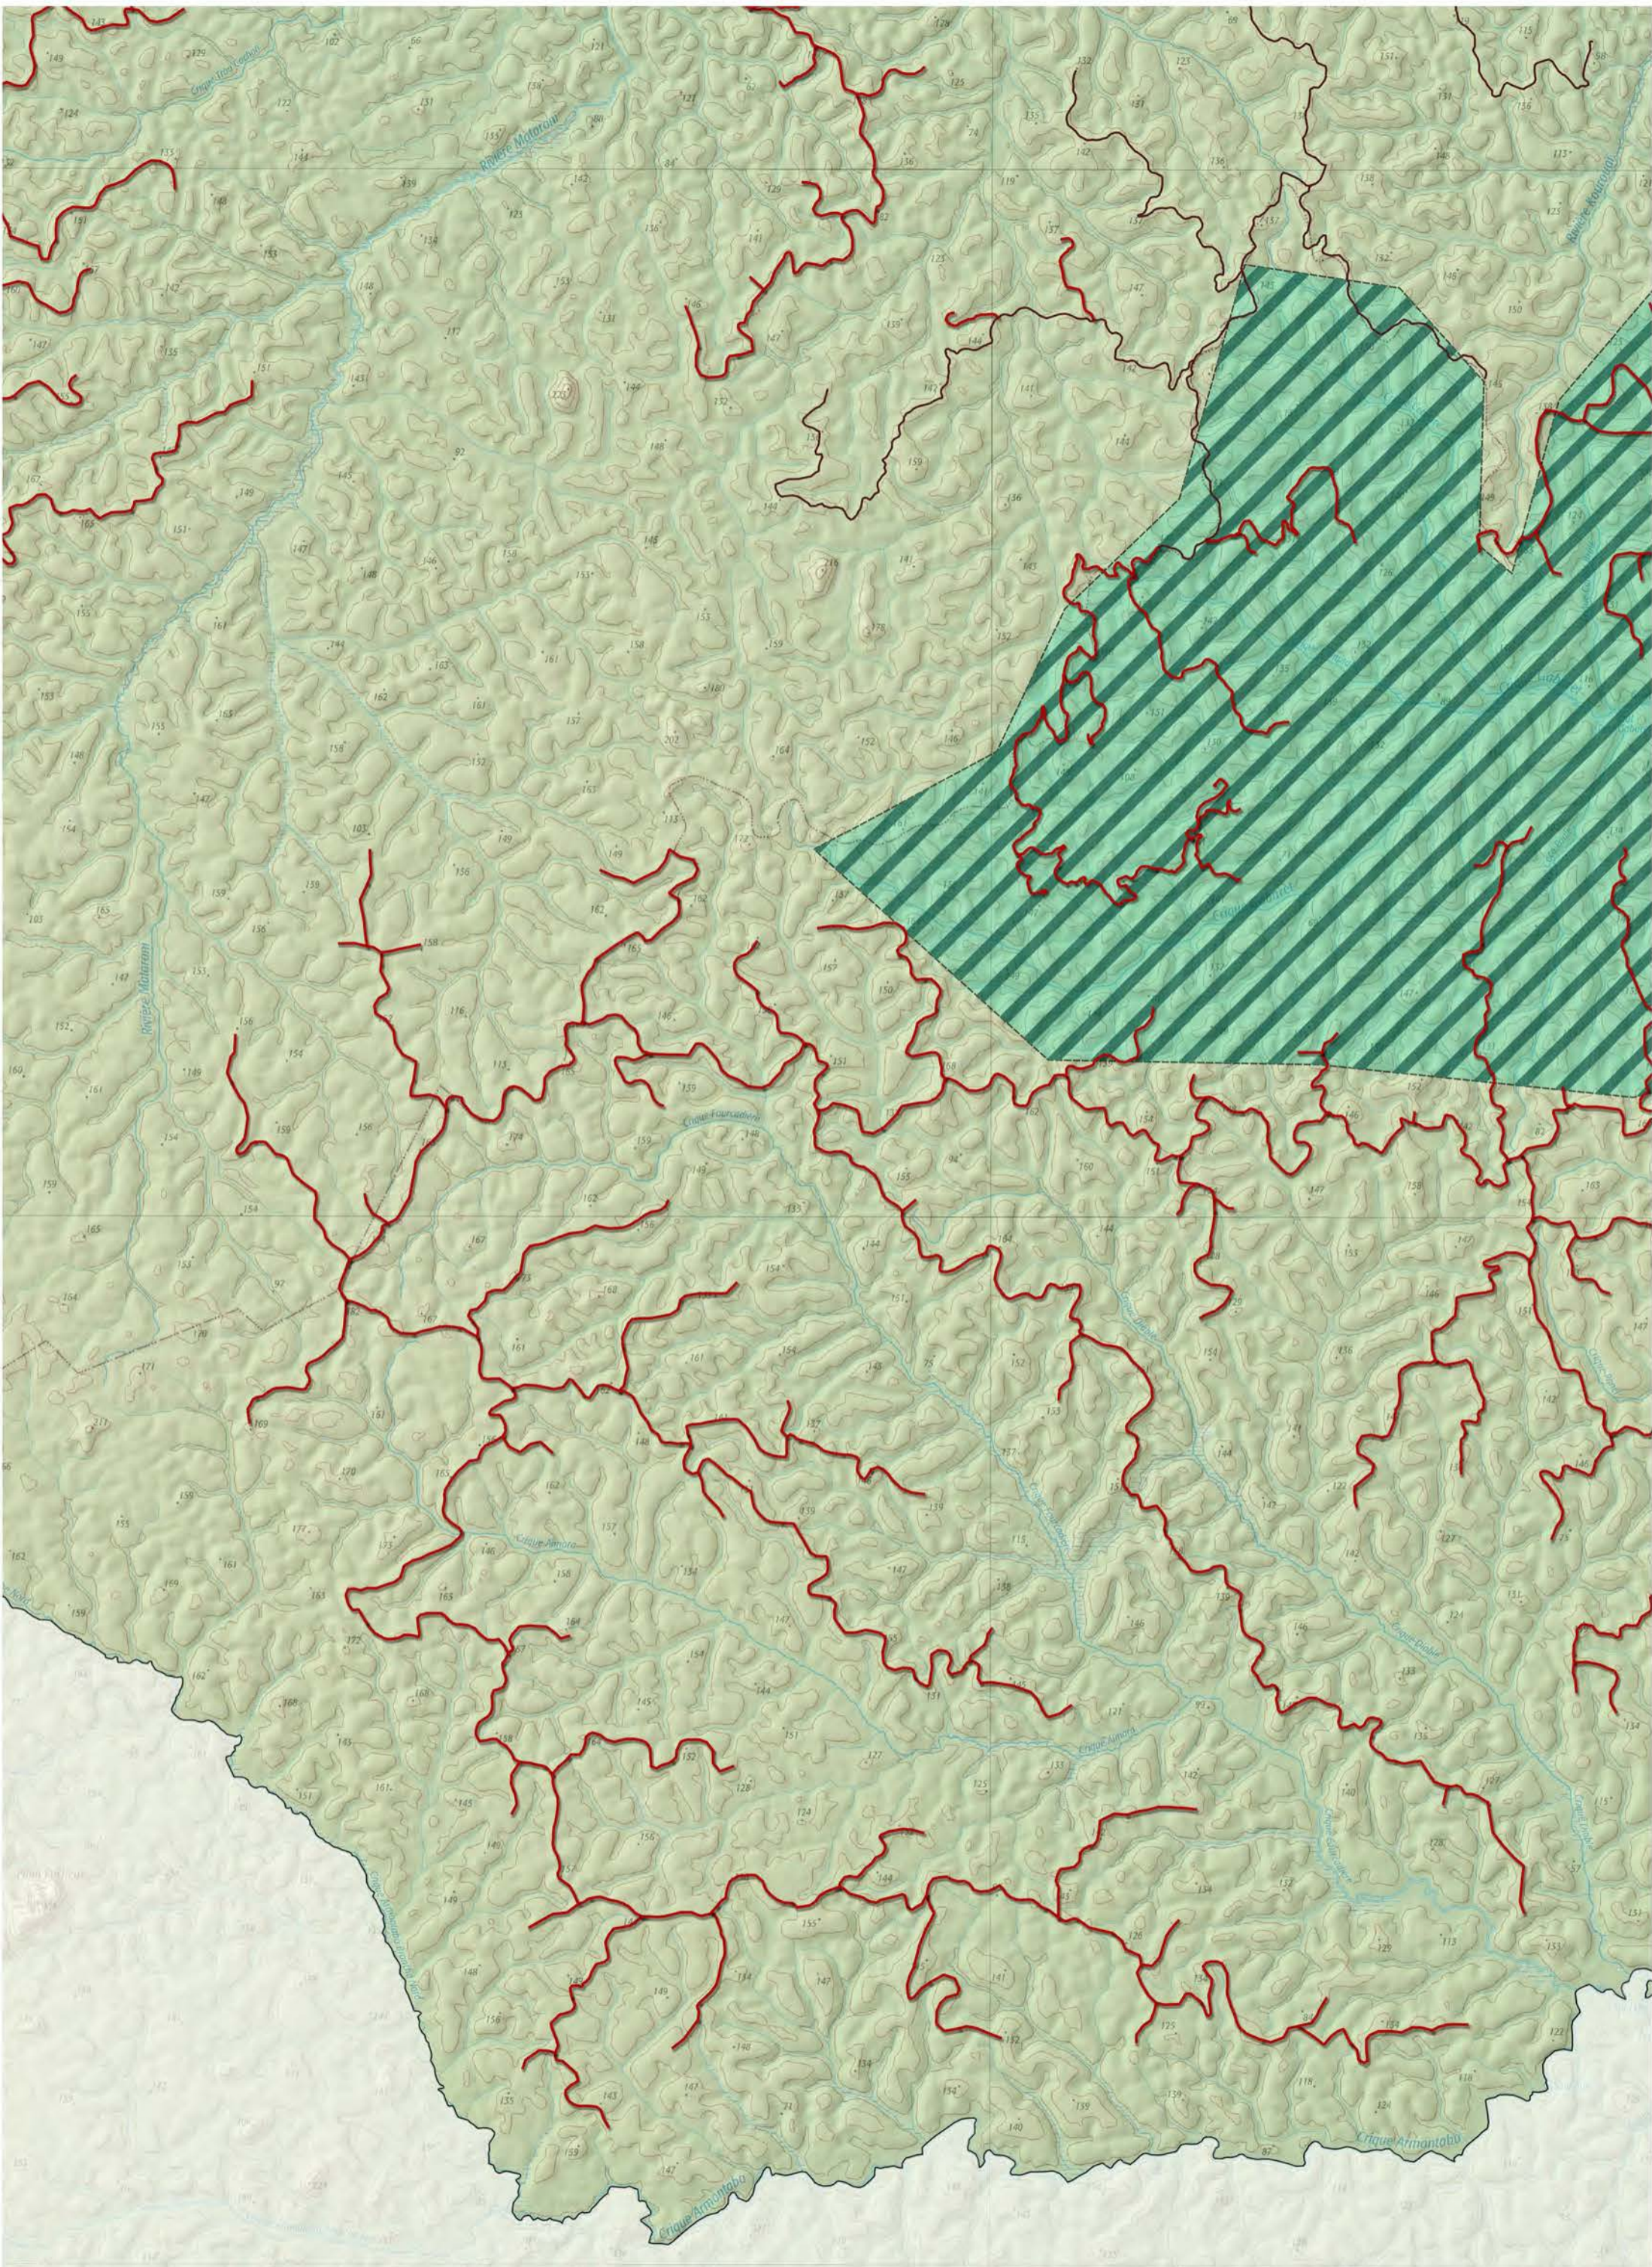

Forêt Domaniale Aménagée de Régina-St-Georges

PARC NATUREL RÉGIONAL DE GUYANE
Secteur Cayenne

Régina - St Georges , zone : NE

Régina - St Georges , zone : SO

Régina - St Georges , zone : S

Régina - St Georges , zone : SE