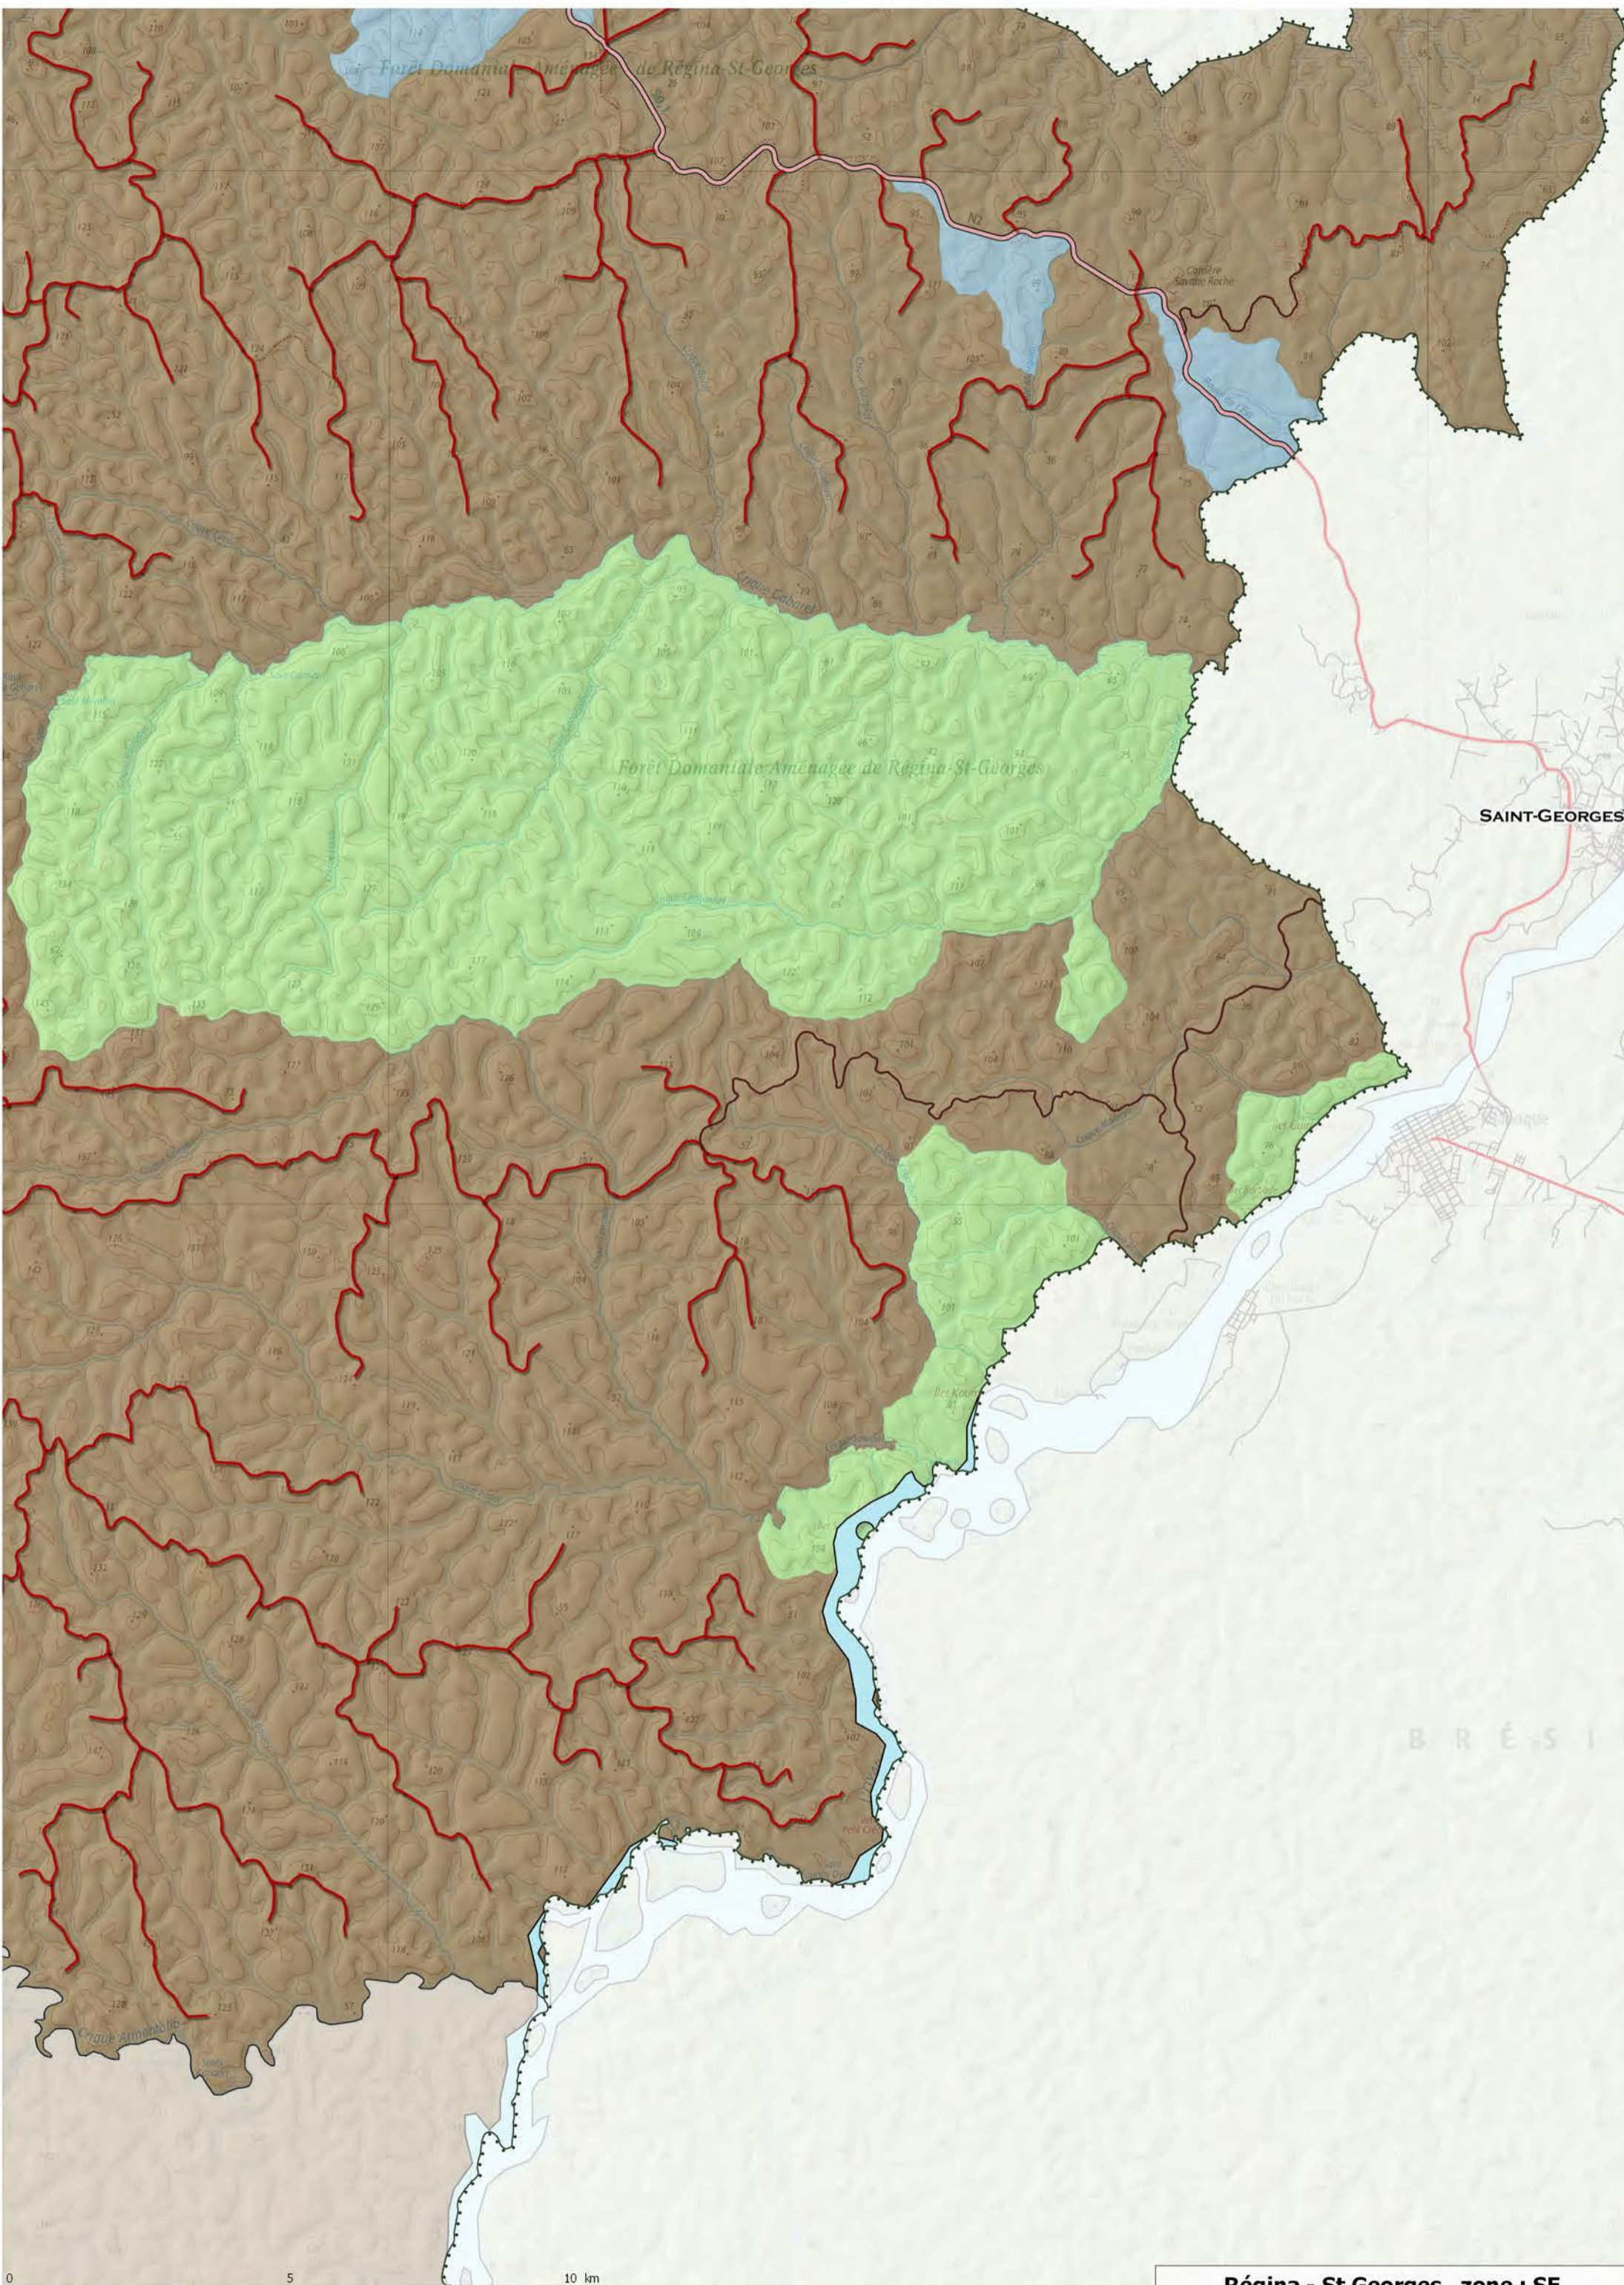

Régina - St Georges , zone : S

Forêt Domaniale Aménagée de Régina-St-Georges

Forêt Domaniale Aménagée de Régina-St-Georges

SAINT-GEORGES

BRETAGNE