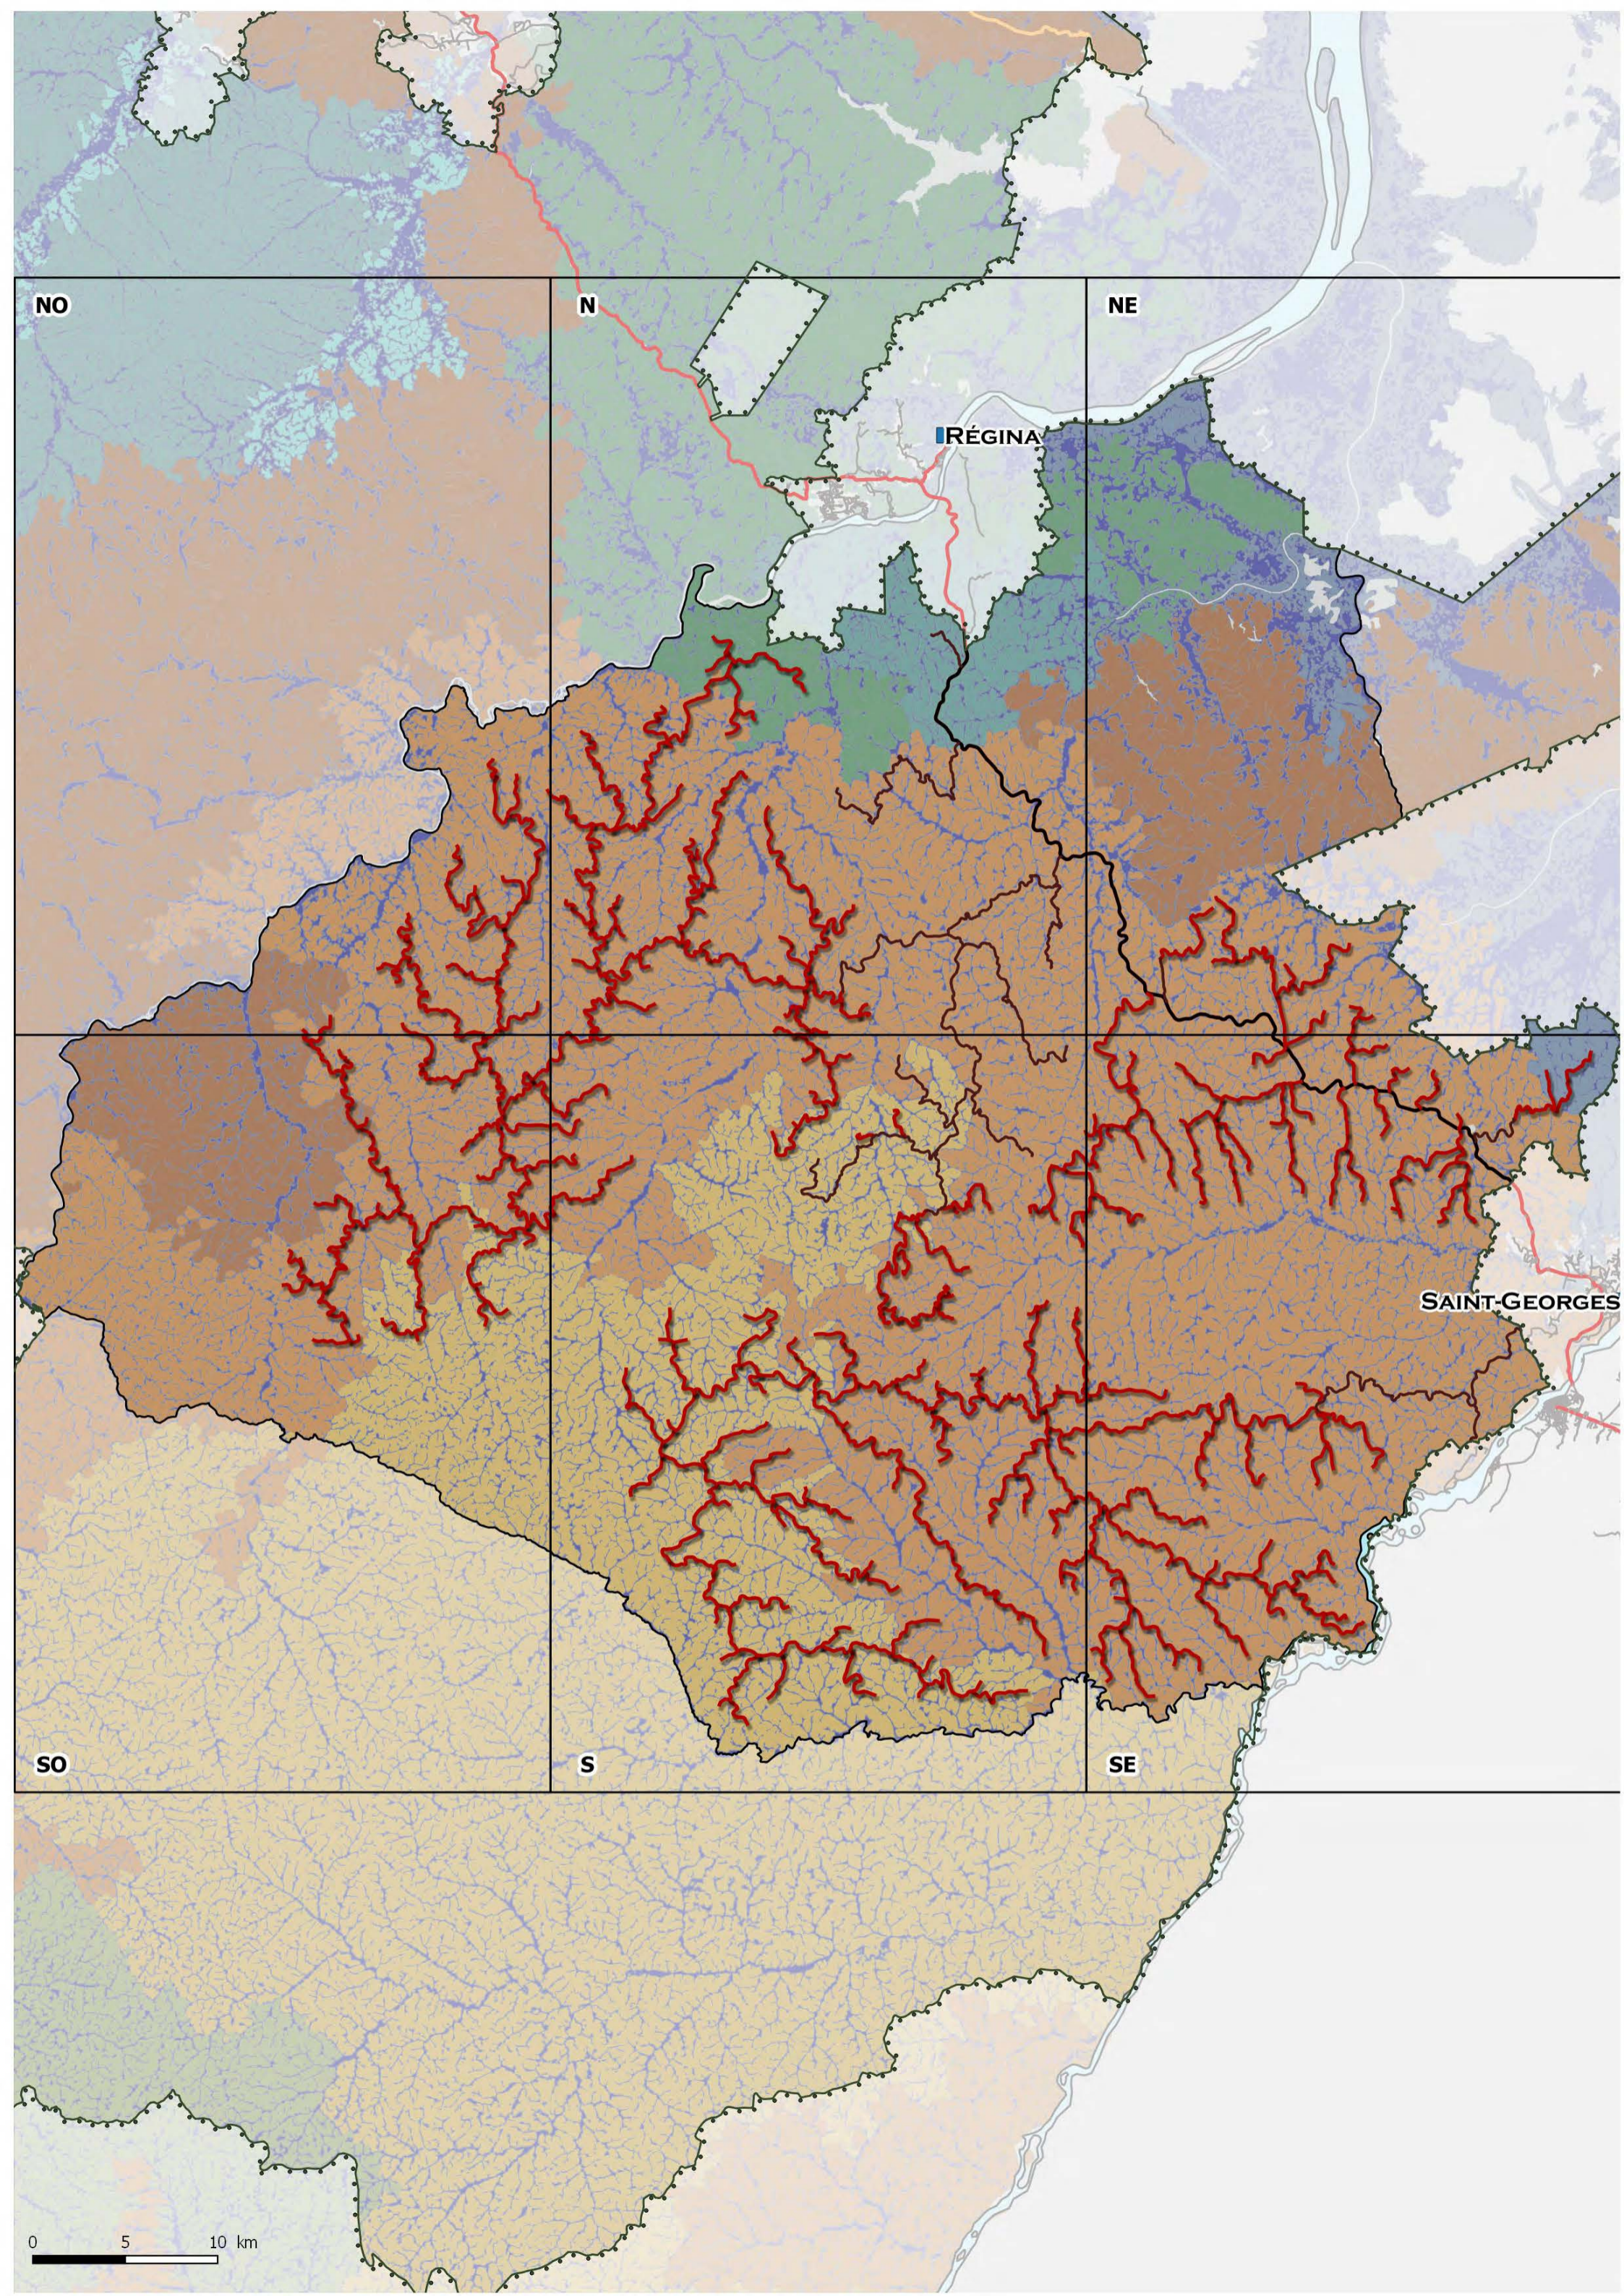

Forêt Domaniale Aménagée de Régina-St-Georges

SAINT-GEORGES

B R É S I

Régina - St Georges , zone : SE

Régina - St Georges , zone : NO

RÉGINA

0 5 10 km

Régina - St Georges , zone : N