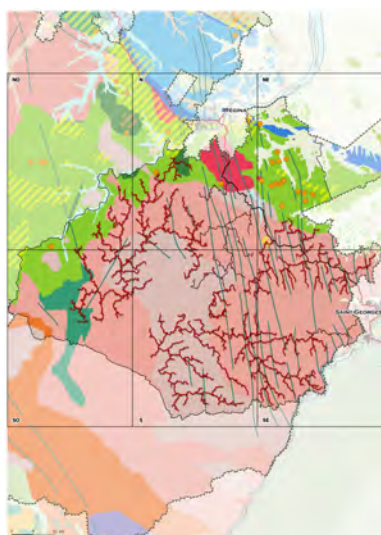

FORÊT DOMANIALE DE RÉGINA – SAINT-GEORGES

FORÊT DOMANIALE DE RÉGINA – SAINT-GEORGES

État initial et enjeux

FORÊT DOMANIALE DE RÉGINA – SAINT-GEORGES

Aménagement forestier

Régina - St Georges, zone : NO

PARC NATUREL RÉGIONAL DE GUYANE
Secteur Cayenne

IRÉGINA

Régina - St Georges, zone : N

PARC NATUREL RÉGIONAL DE GUYANE
Secteur Cuyenne

PARC NATUREL RÉGIONAL DE GUYANE
Secteur Cuyenne

Régina - St Georges , zone : SO

Régina - St Georges , zone : S

Forêt Domaniale Aménagée de Régina - St Georges

Forêt Domaniale Aménagée de Régina - St Georges

SAINT-GEORGES

B R E S I L

Régina - St Georges , zone : SE

NO

N

NE

RÉGINA