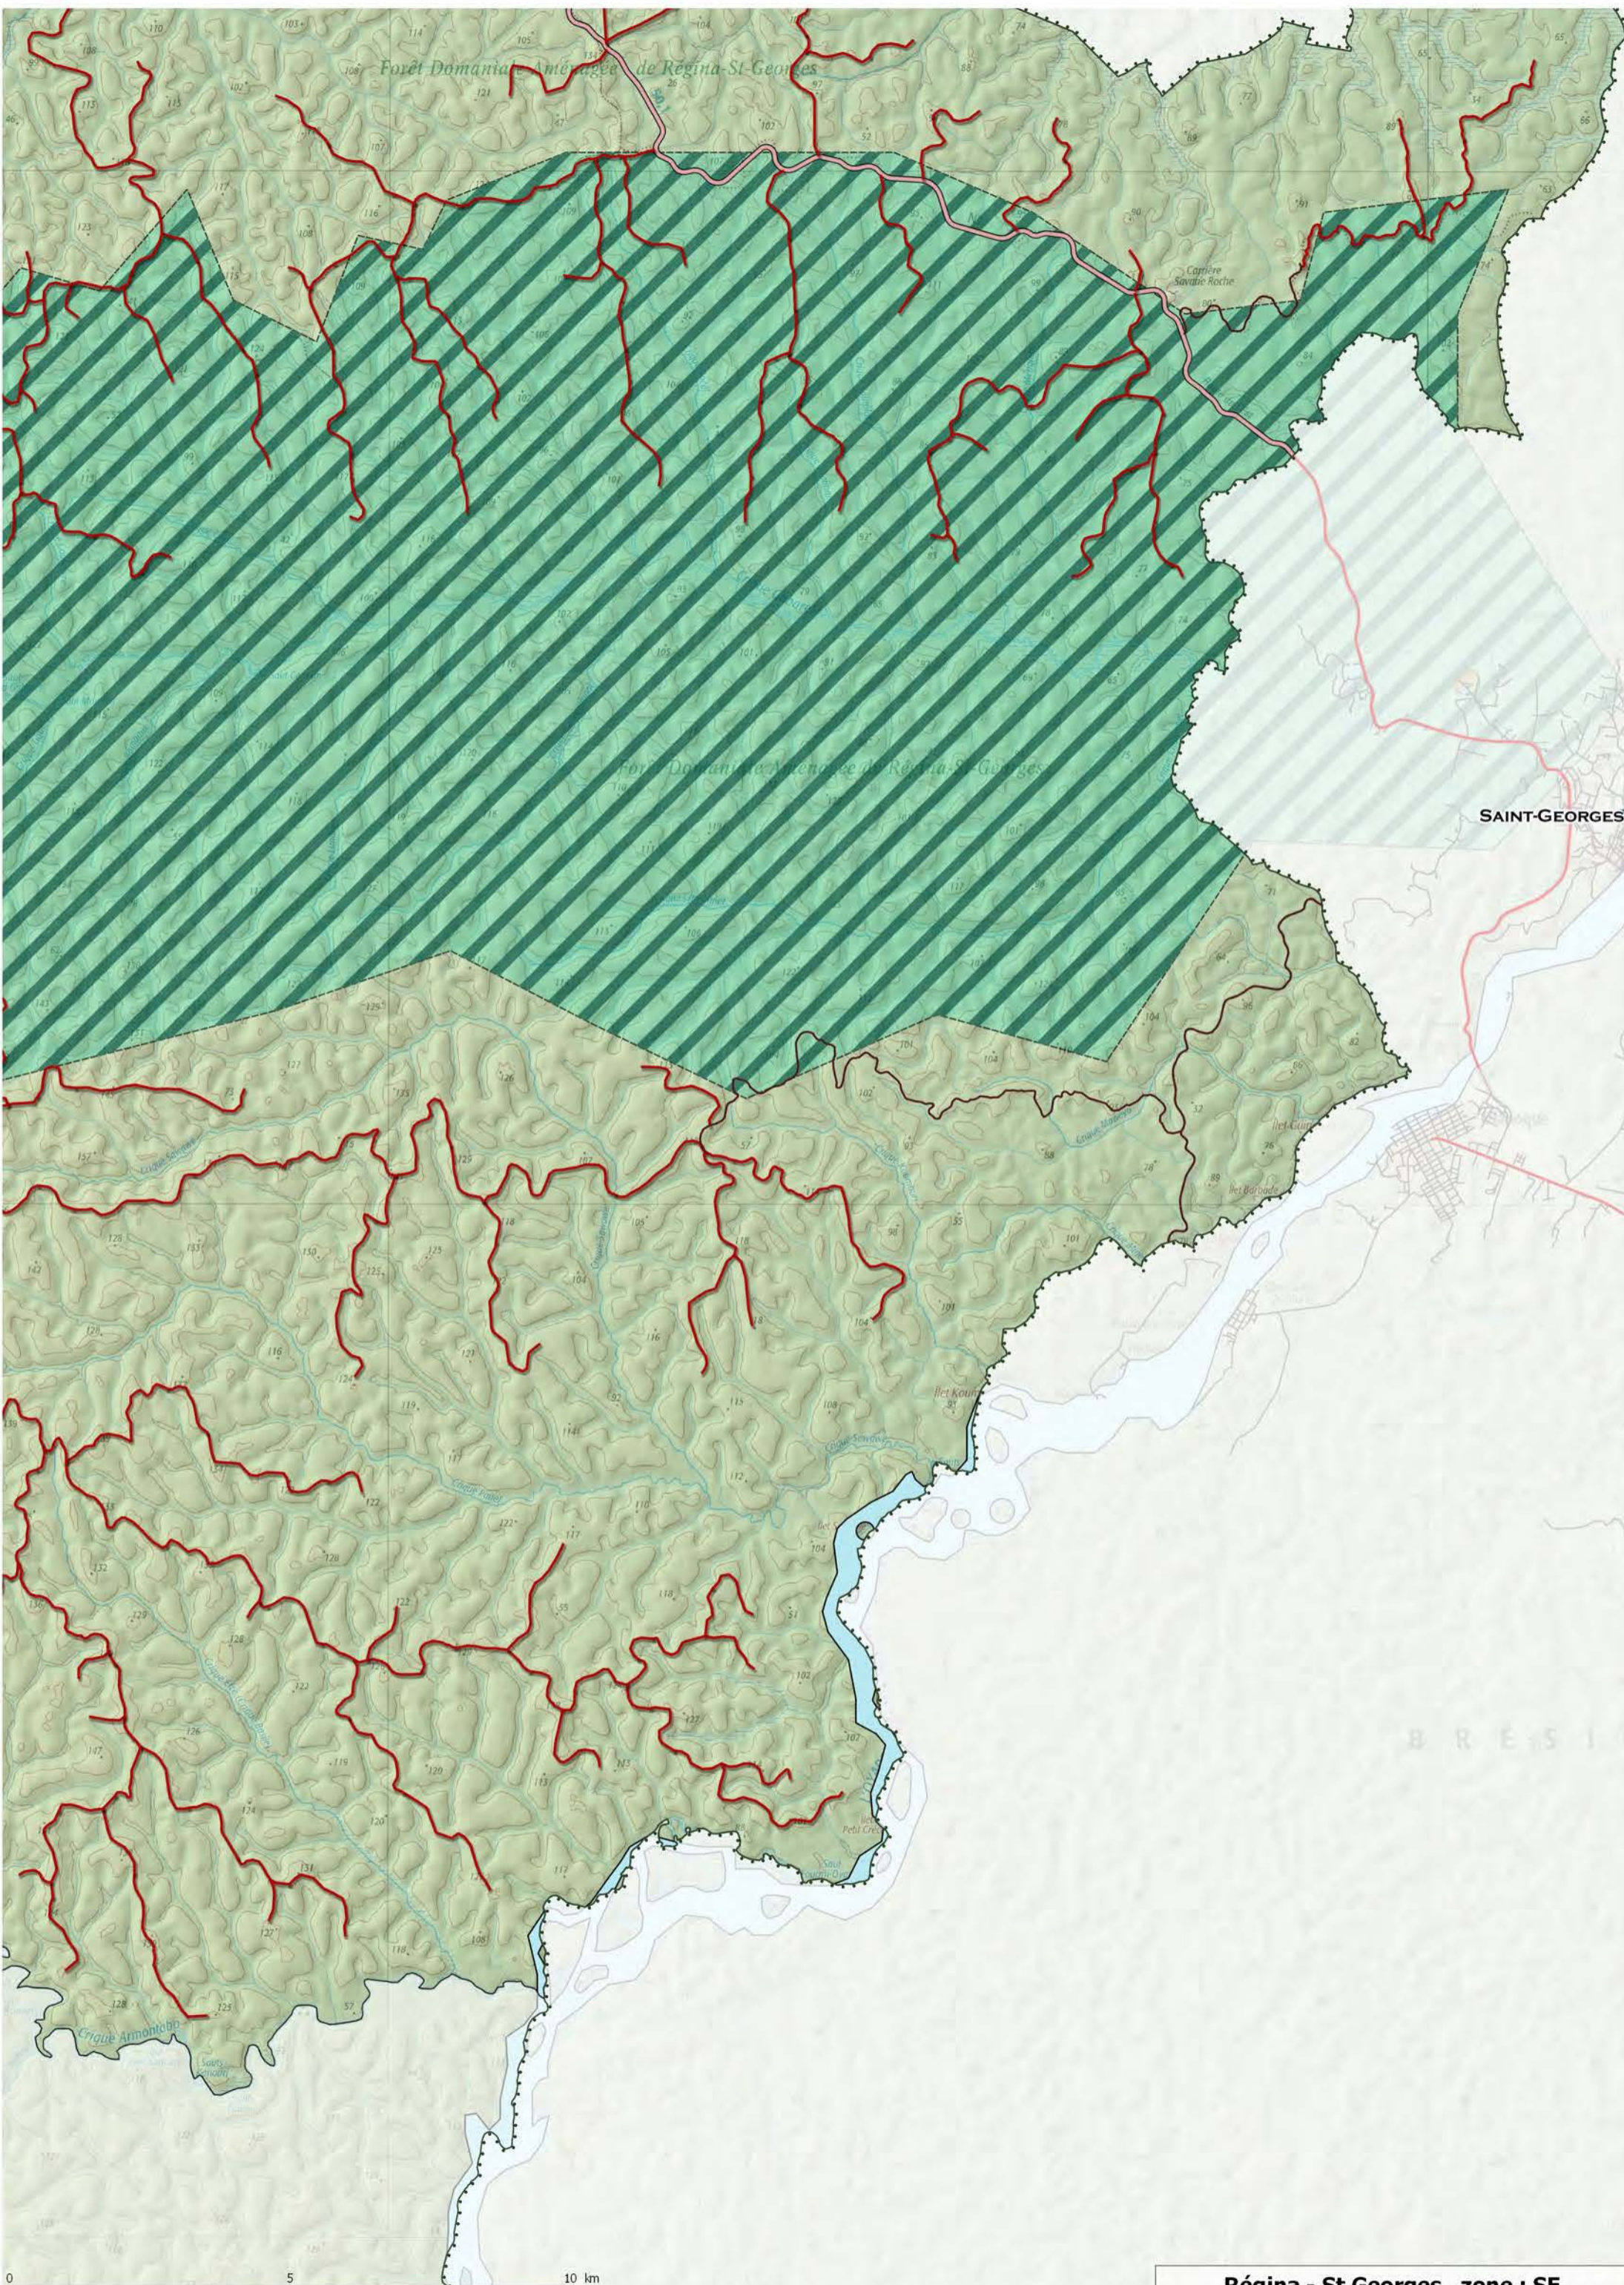

Forêt Domaniale Aménagée de Régina-St-Georges

PARC NATUREL RÉGIONAL DE GUYANE
Secteur Cayenne

Régina - St Georges , zone : NE

Régina - St Georges , zone : SO

Régina - St Georges , zone : S

Régina - St Georges , zone : SE