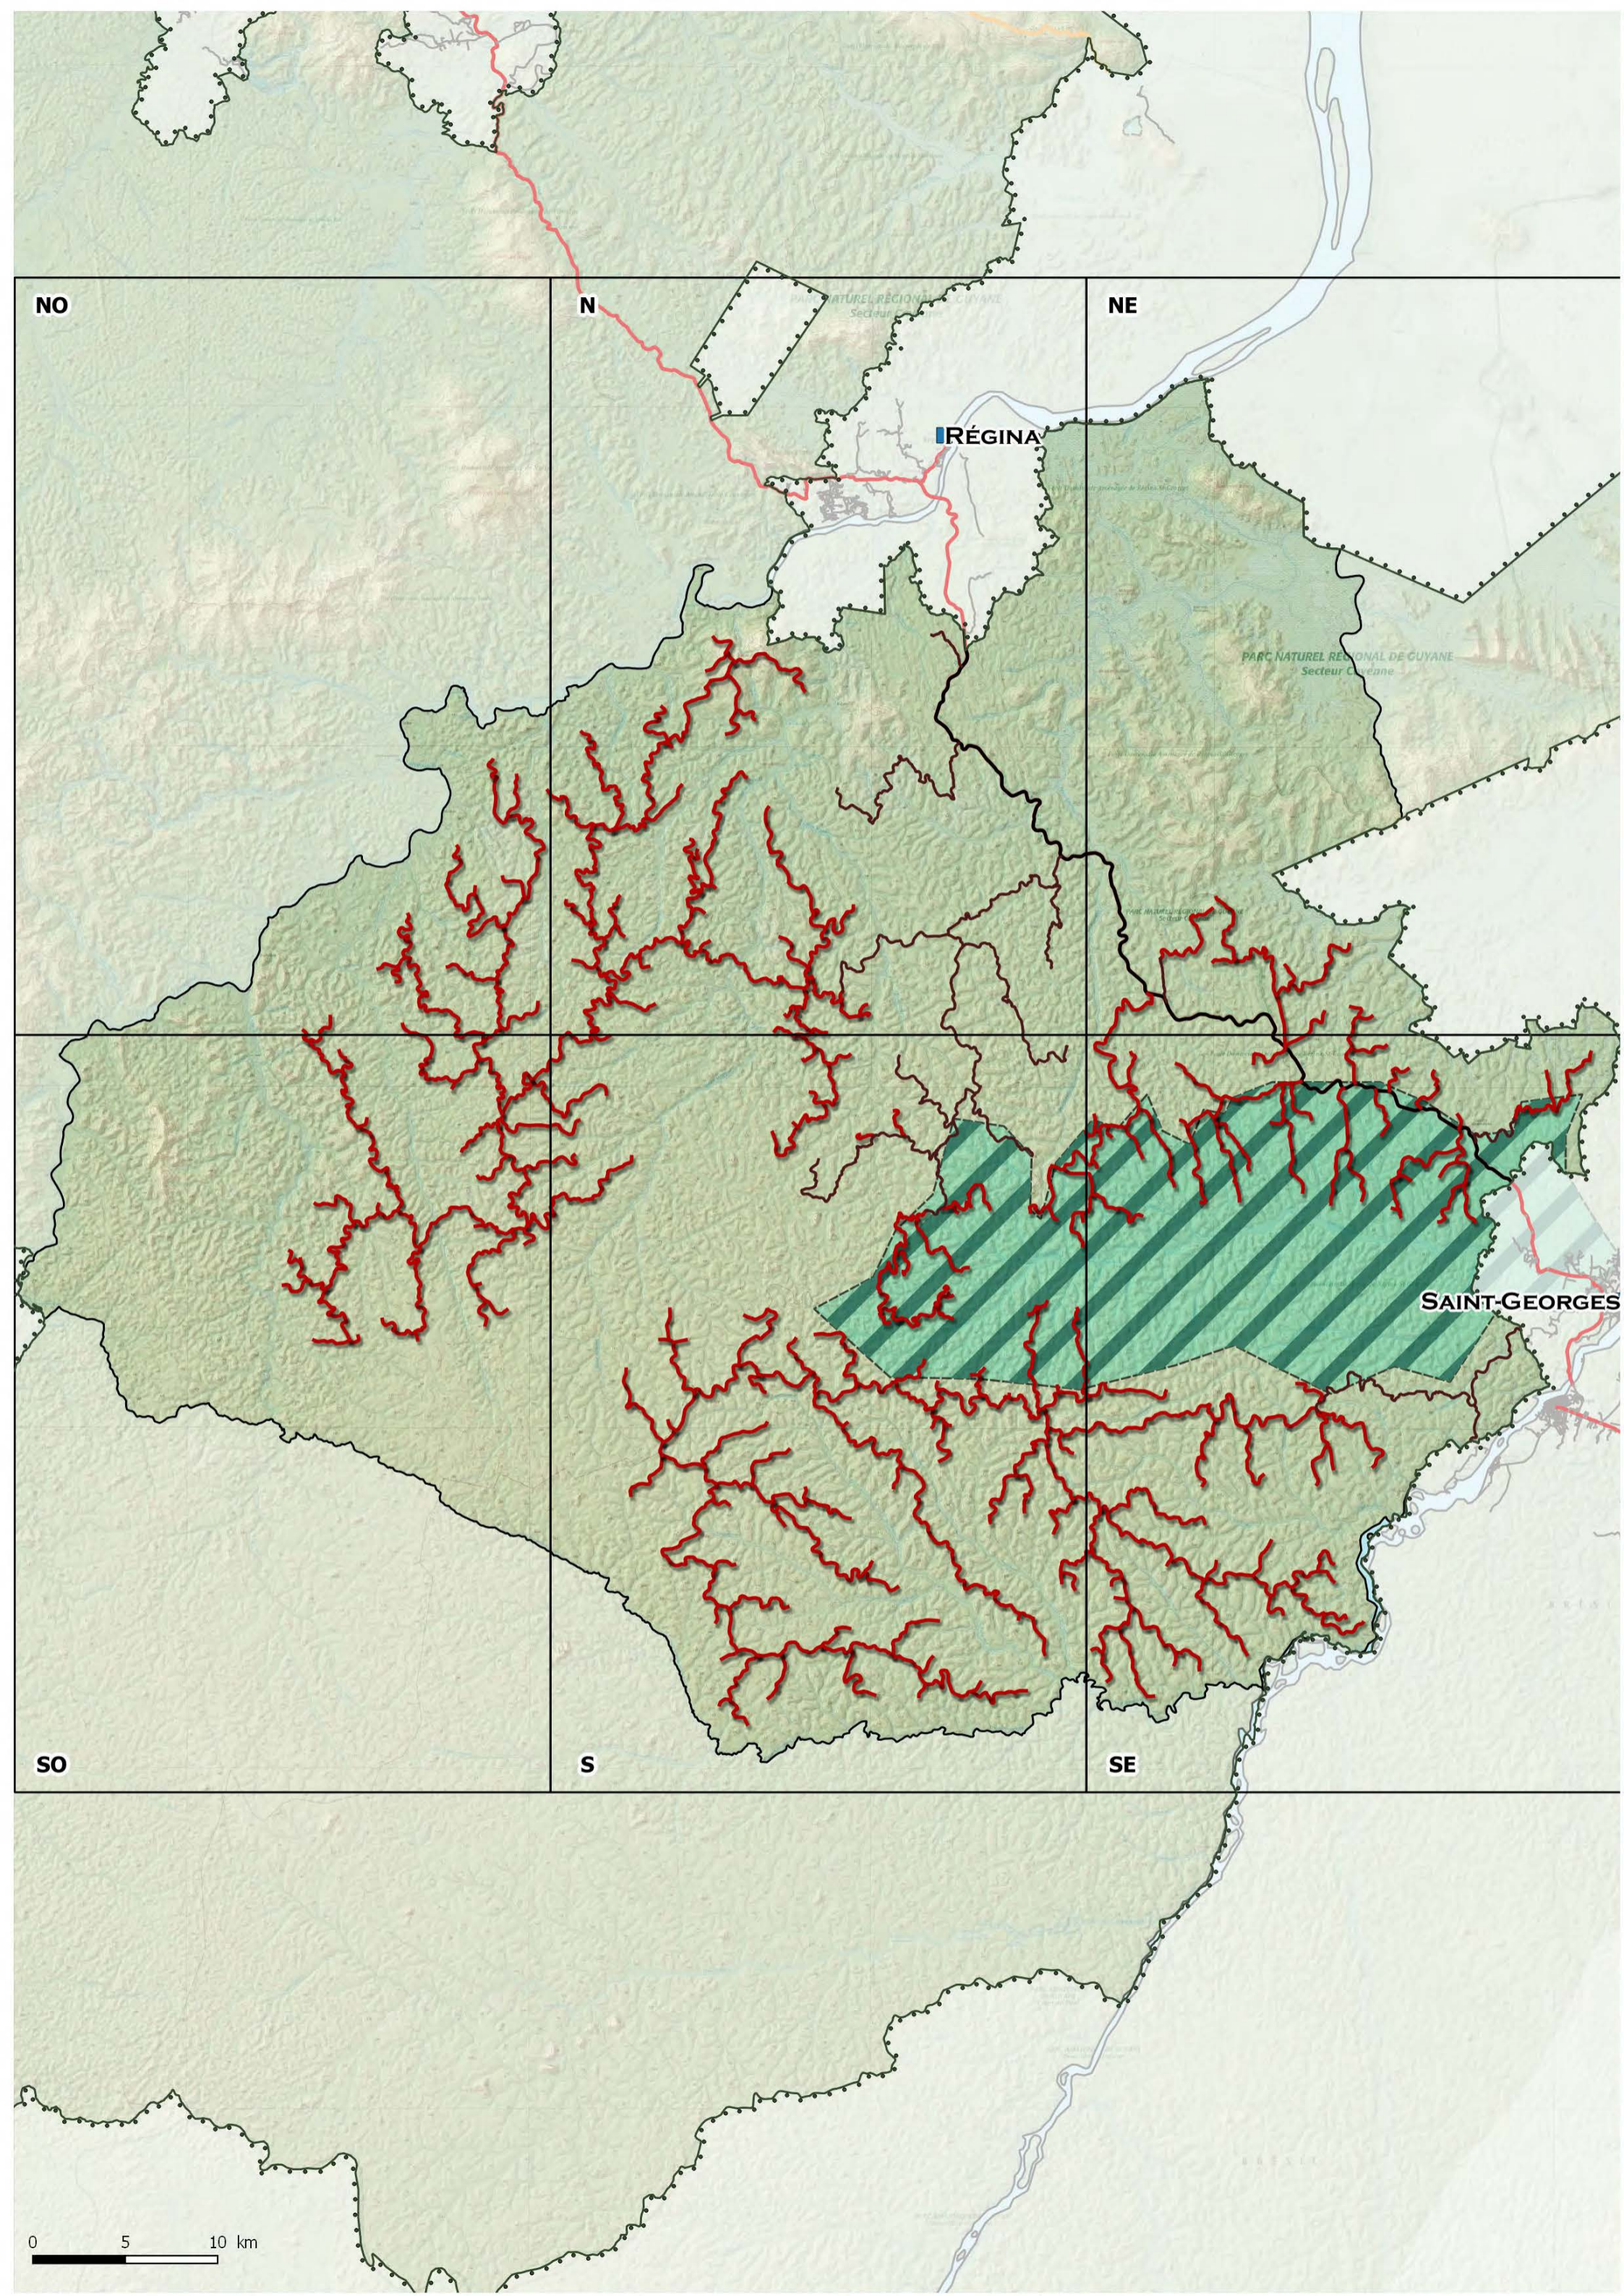

FORÊT DOMANIALE DE RÉGINA – SAINT-GEORGES

FORÊT DOMANIALE DE RÉGINA – SAINT-GEORGES

État initial et enjeux

FORÊT DOMANIALE DE RÉGINA – SAINT-GEORGES

Aménagement forestier

Régina - St Georges, zone : NO

PARC NATUREL RÉGIONAL DE GUYANE
Secteur Cayenne

IRÉGINA

Régina - St Georges, zone : N

PARC NATUREL RÉGIONAL DE GUYANE
Secteur Cuyenne

PARC NATUREL RÉGIONAL DE GUYANE
Secteur Cuyenne

Régina - St Georges , zone : SO

Régina - St Georges , zone : S

Forêt Domaniale Aménagée de Régina - St Georges

Forêt Domaniale Aménagée de Régina - St Georges

SAINT-GEORGES

B R E S I L

Régina - St Georges , zone : SE

NO

N

NE

RÉGINA

PARC NATUREL RÉGIONAL DE GUYANE
Secteur Cuyane

SAINT-GEORGES

SO

S

SE

0 5 10 km

Régina - St Georges , zone : NO

PARC NATUREL RÉGIONAL DE GUYANE
Secteur Cayenne