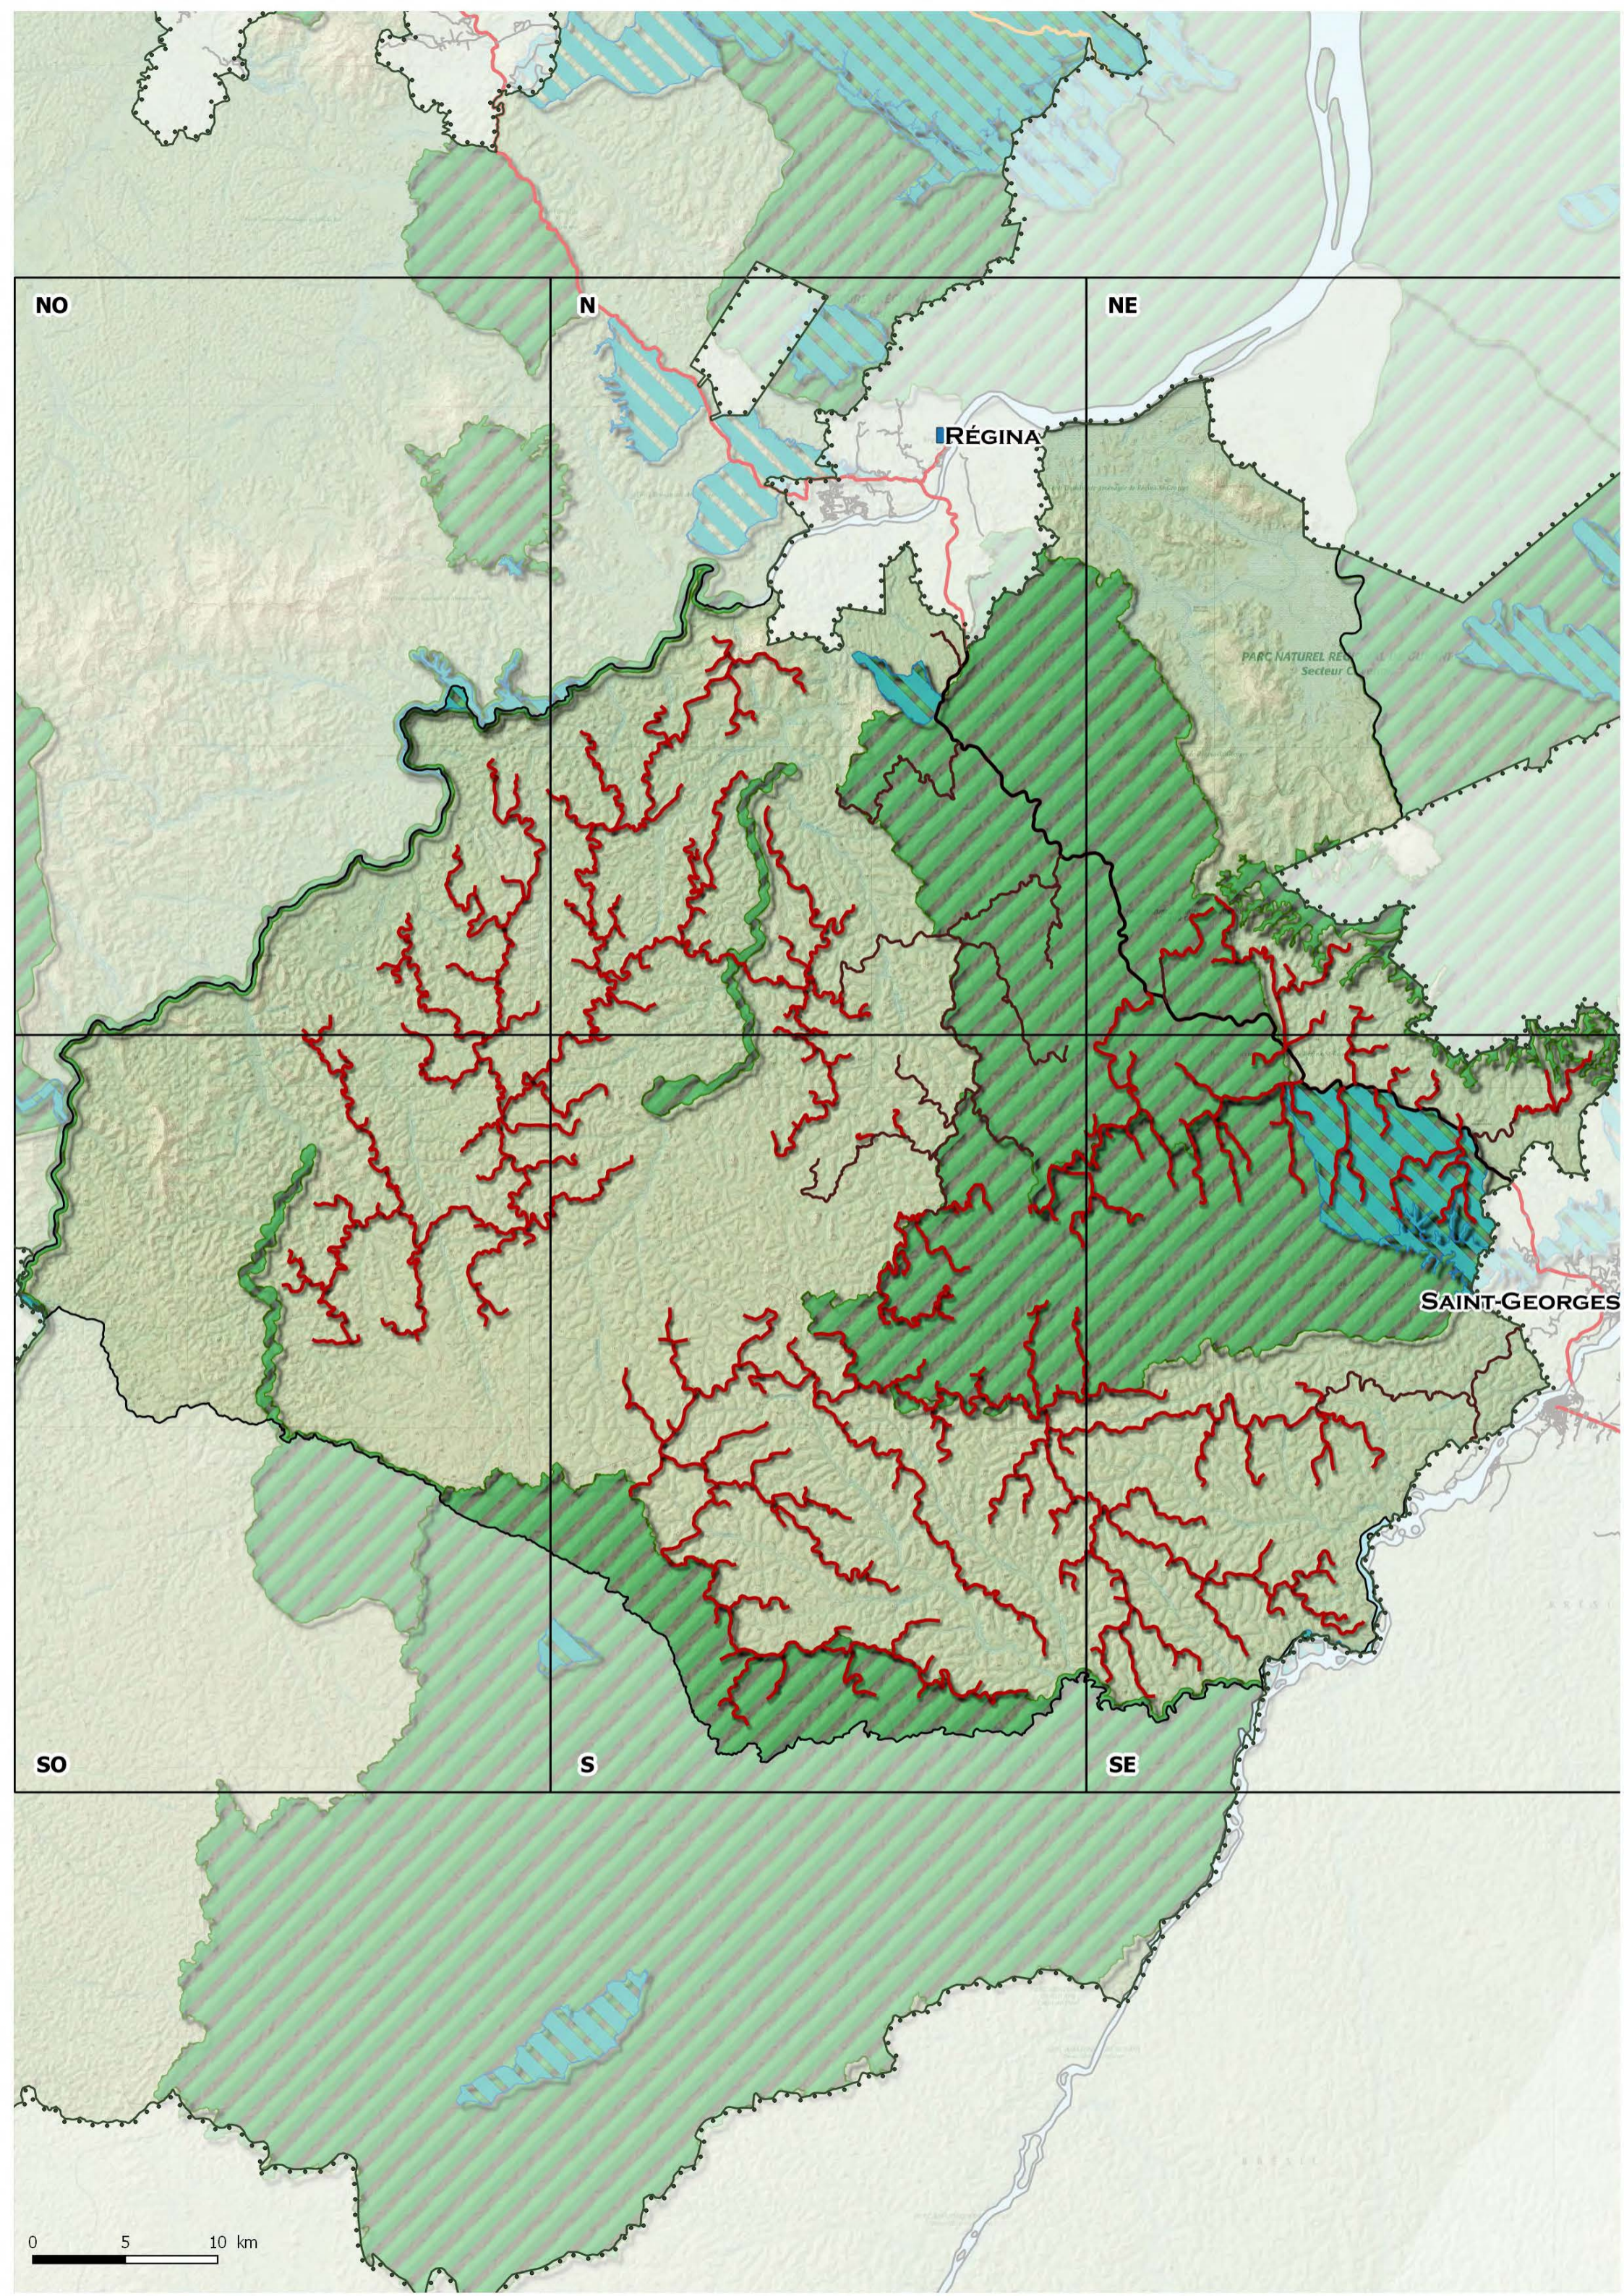

0 5 10 km

RÉGINA

0 5 10 km

Régina - St Georges , zone : S

SAINT-GEORGES

0 5 10 km

Régina - St Georges , zone : SE

Régina - St Georges, zone : NO

IRÉGINA

Forêt Domaniale

Forêt Domaniale

Régina - St Georges , zone : N

Site Aménagée de Régina-St-Georges

Montagne des Rochers

PARC NATUREL RÉG...
Secteur C...

Site Aménagée de Régina-St-Georges