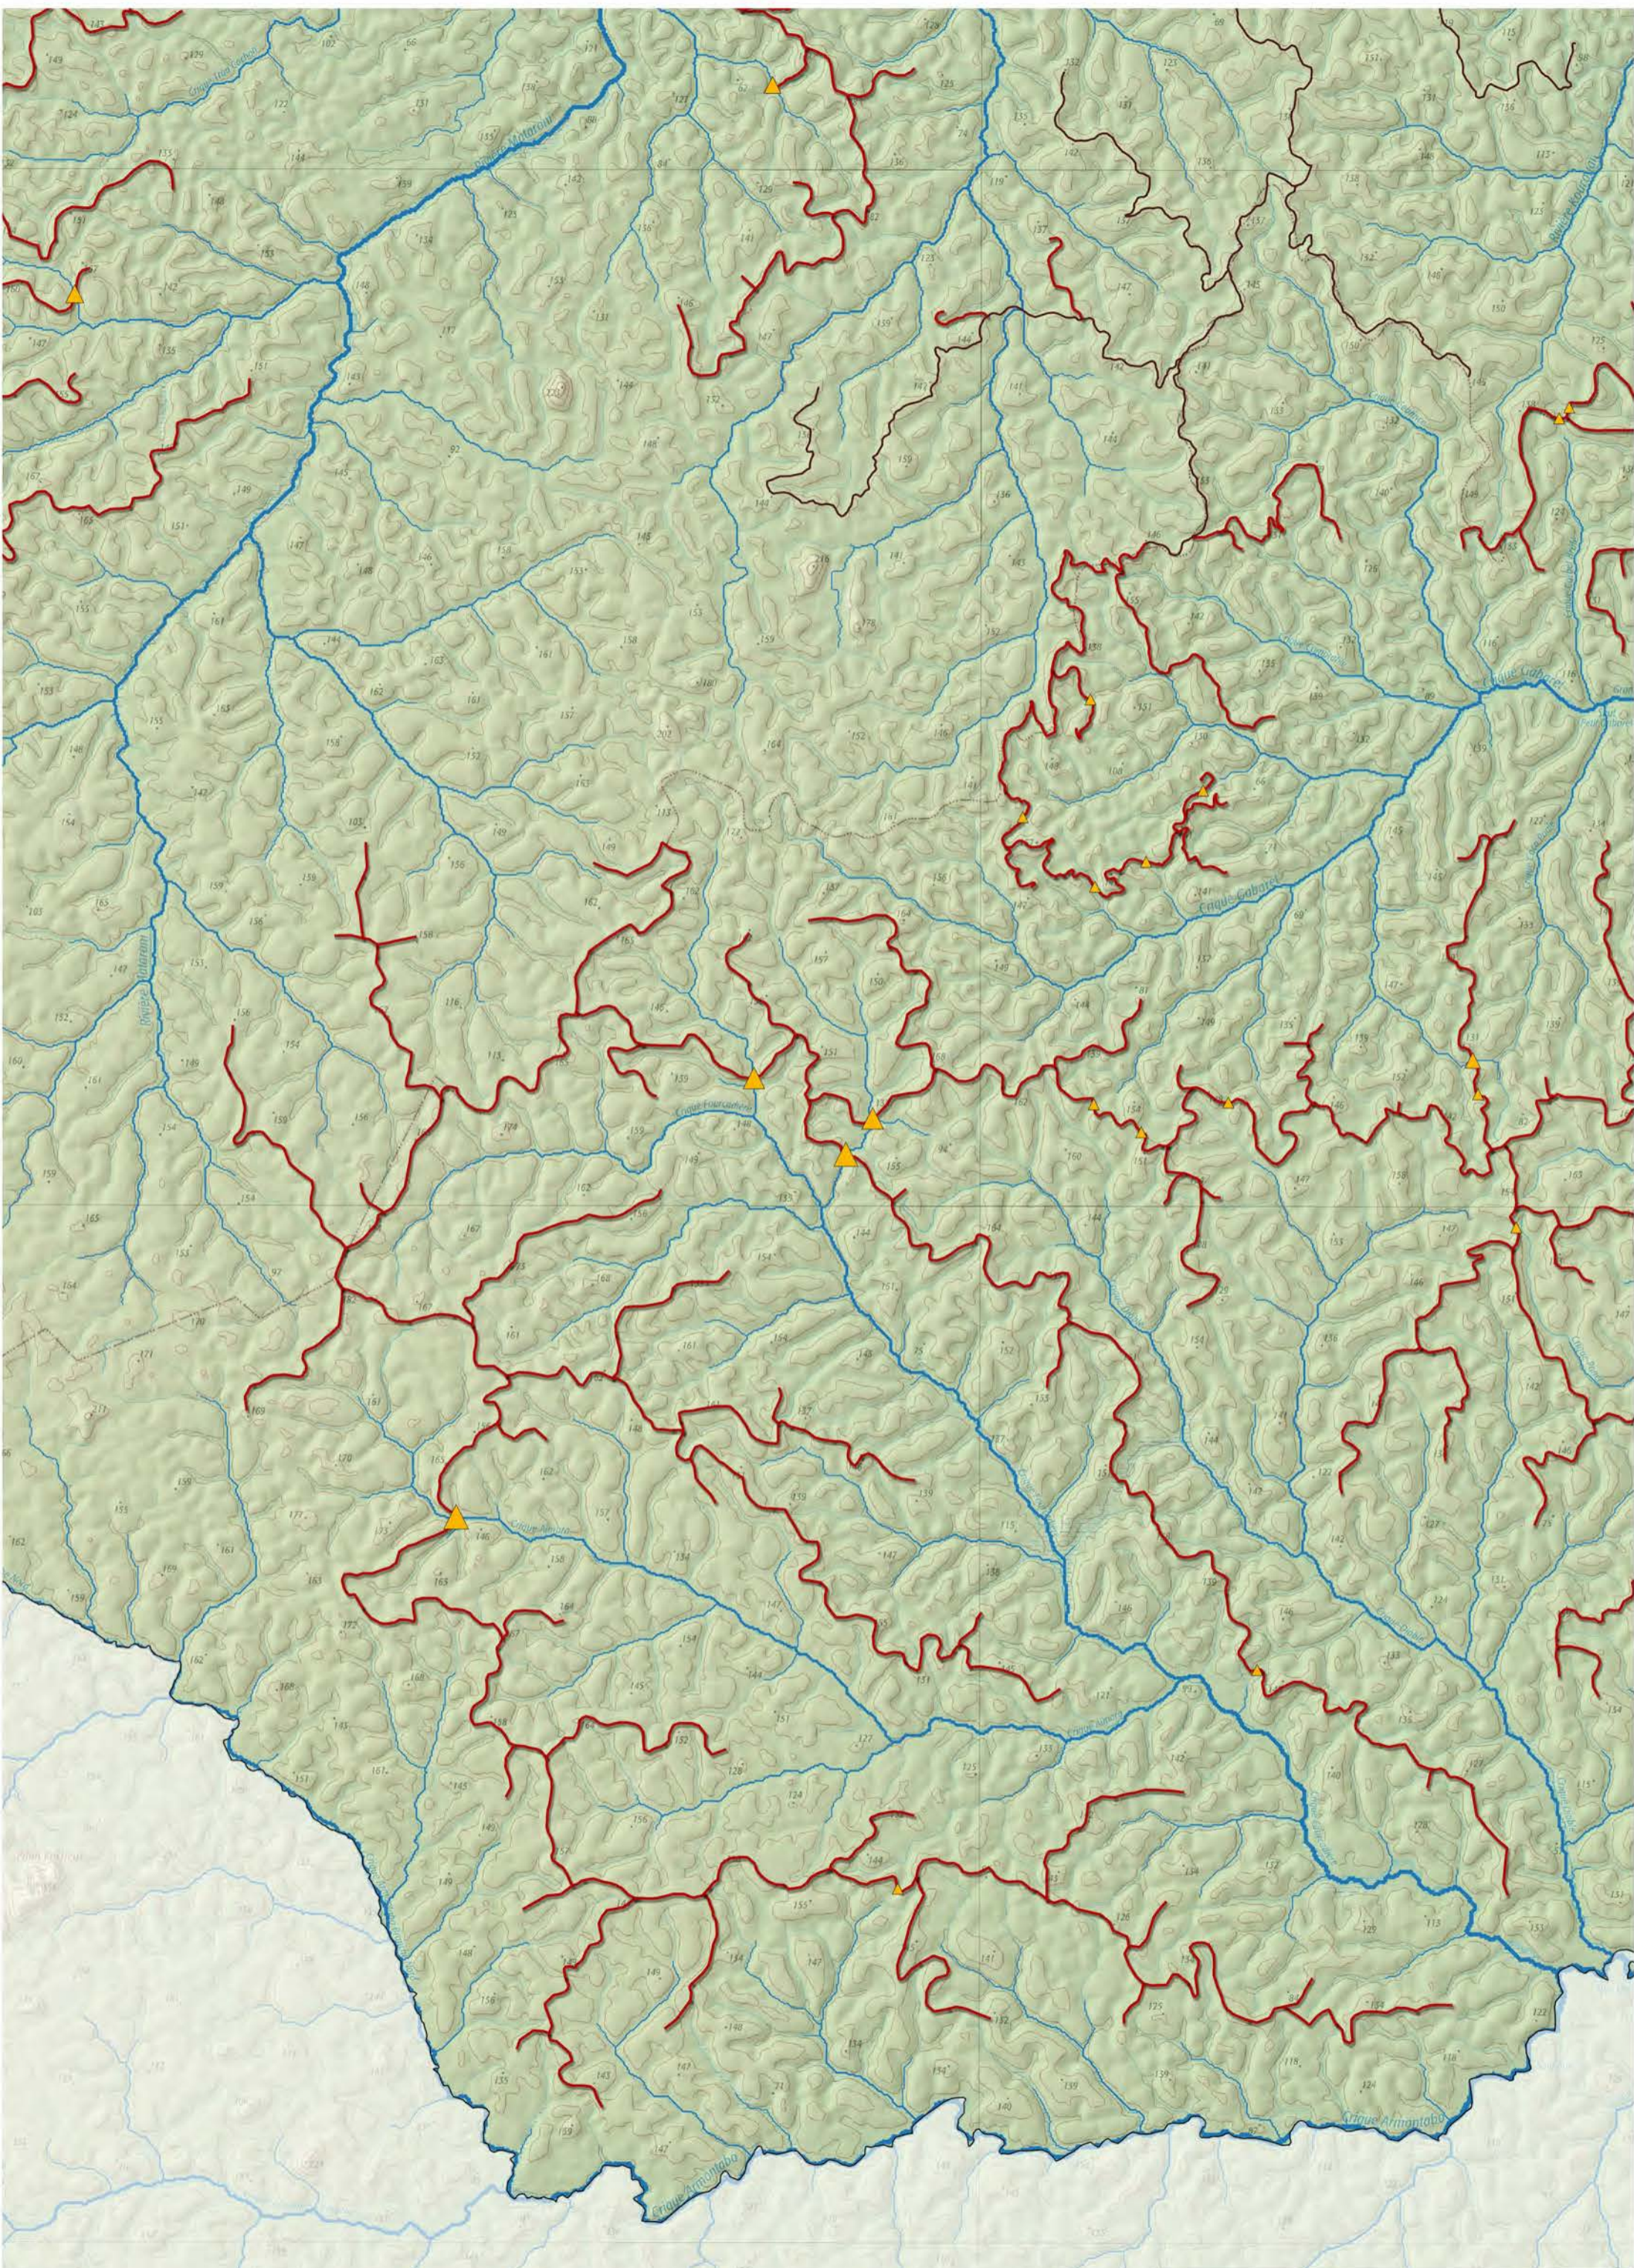

FORÊT DOMANIALE DE RÉGINA – SAINT-GEORGES

FORÊT DOMANIALE DE RÉGINA – SAINT-GEORGES

État initial et enjeux

FORÊT DOMANIALE DE RÉGINA – SAINT-GEORGES

Aménagement forestier

Régina - St Georges, zone : NO

PARC NATUREL RÉGIONAL DE GUYANE
Secteur Cayenne

IRÉGINA

Régina - St Georges, zone : N

PARC NATUREL RÉGIONAL DE GUYANE
Secteur Cuyenne

PARC NATUREL RÉGIONAL DE GUYANE
Secteur Cuyenne

Régina - St Georges , zone : SO

Régina - St Georges , zone : S

Forêt Domaniale Aménagée de Régina - St Georges

Forêt Domaniale Aménagée de Régina - St Georges

SAINT-GEORGES

B R E S I L

Régina - St Georges , zone : SE

NO

N

NE

RÉGINA