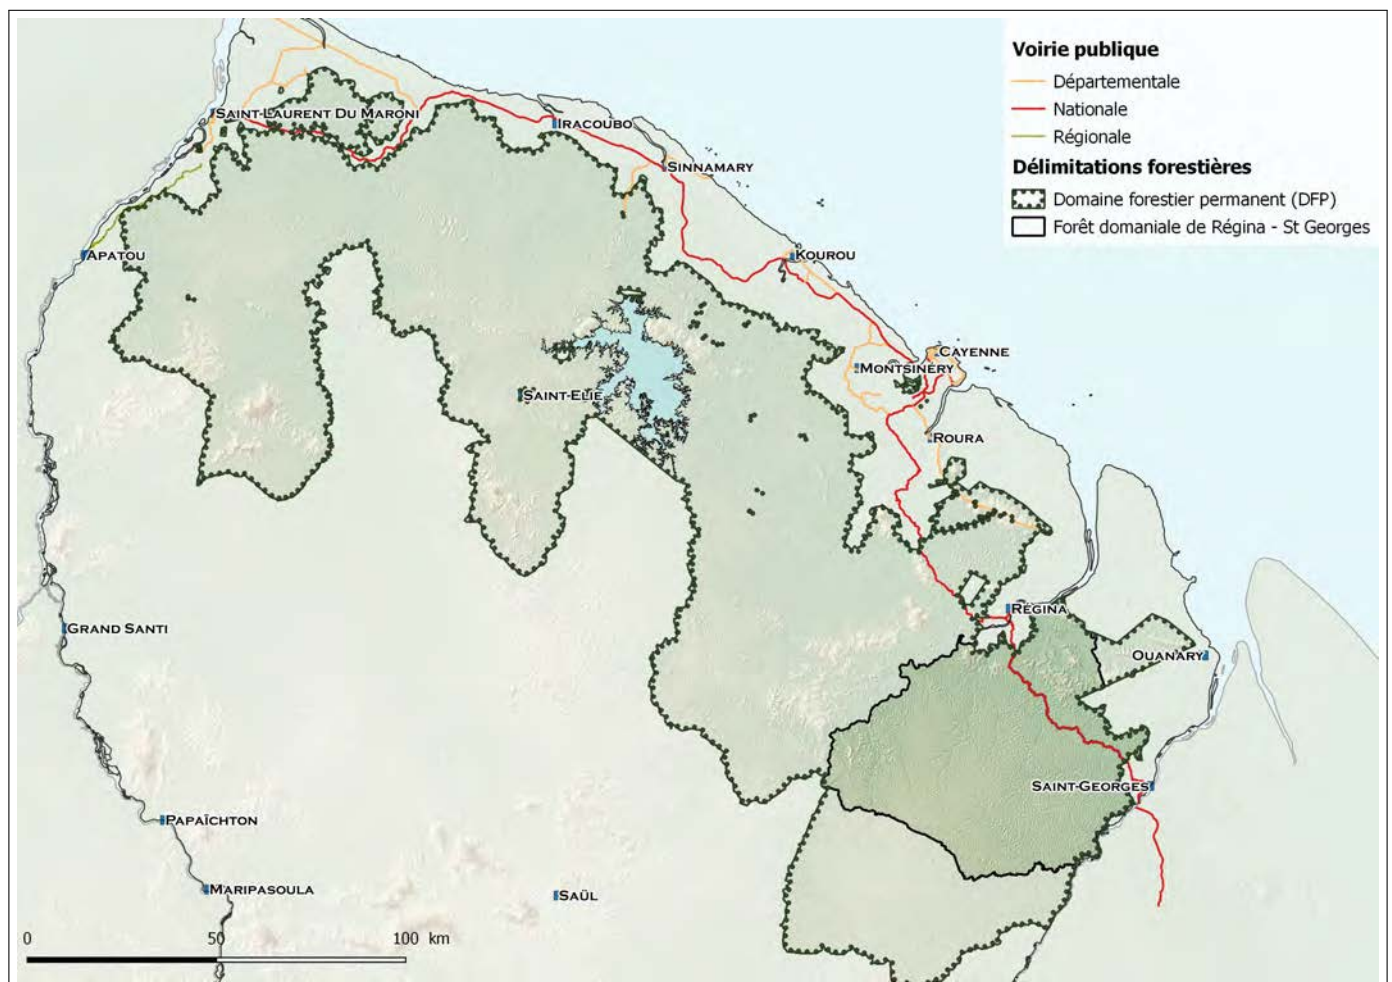

FORÊT DOMANIALE DE RÉGINA – SAINT-GEORGES

FORÊT DOMANIALE DE RÉGINA – SAINT-GEORGES

État initial et enjeux

FORÊT DOMANIALE DE RÉGINA – SAINT-GEORGES

Aménagement forestier

Régina - St Georges, zone : NO

PARC NATUREL RÉGIONAL DE GUYANE
Secteur Cayenne

IRÉGINA

Régina - St Georges, zone : N

PARC NATUREL RÉGIONAL DE GUYANE
Secteur Cuyenne

PARC NATUREL RÉGIONAL DE GUYANE
Secteur Cuyenne

Régina - St Georges , zone : SO

Régina - St Georges , zone : S

Forêt Domaniale Aménagée de Régina - St Georges

PARC NATUREL RÉGIONAL DE GUYANE
Secteur Cuyane

SAINT-GEORGES

SO

S

SE

0 5 10 km

Régina - St Georges , zone : NO

PARC NATUREL RÉGIONAL DE GUYANE
Secteur Cayenne