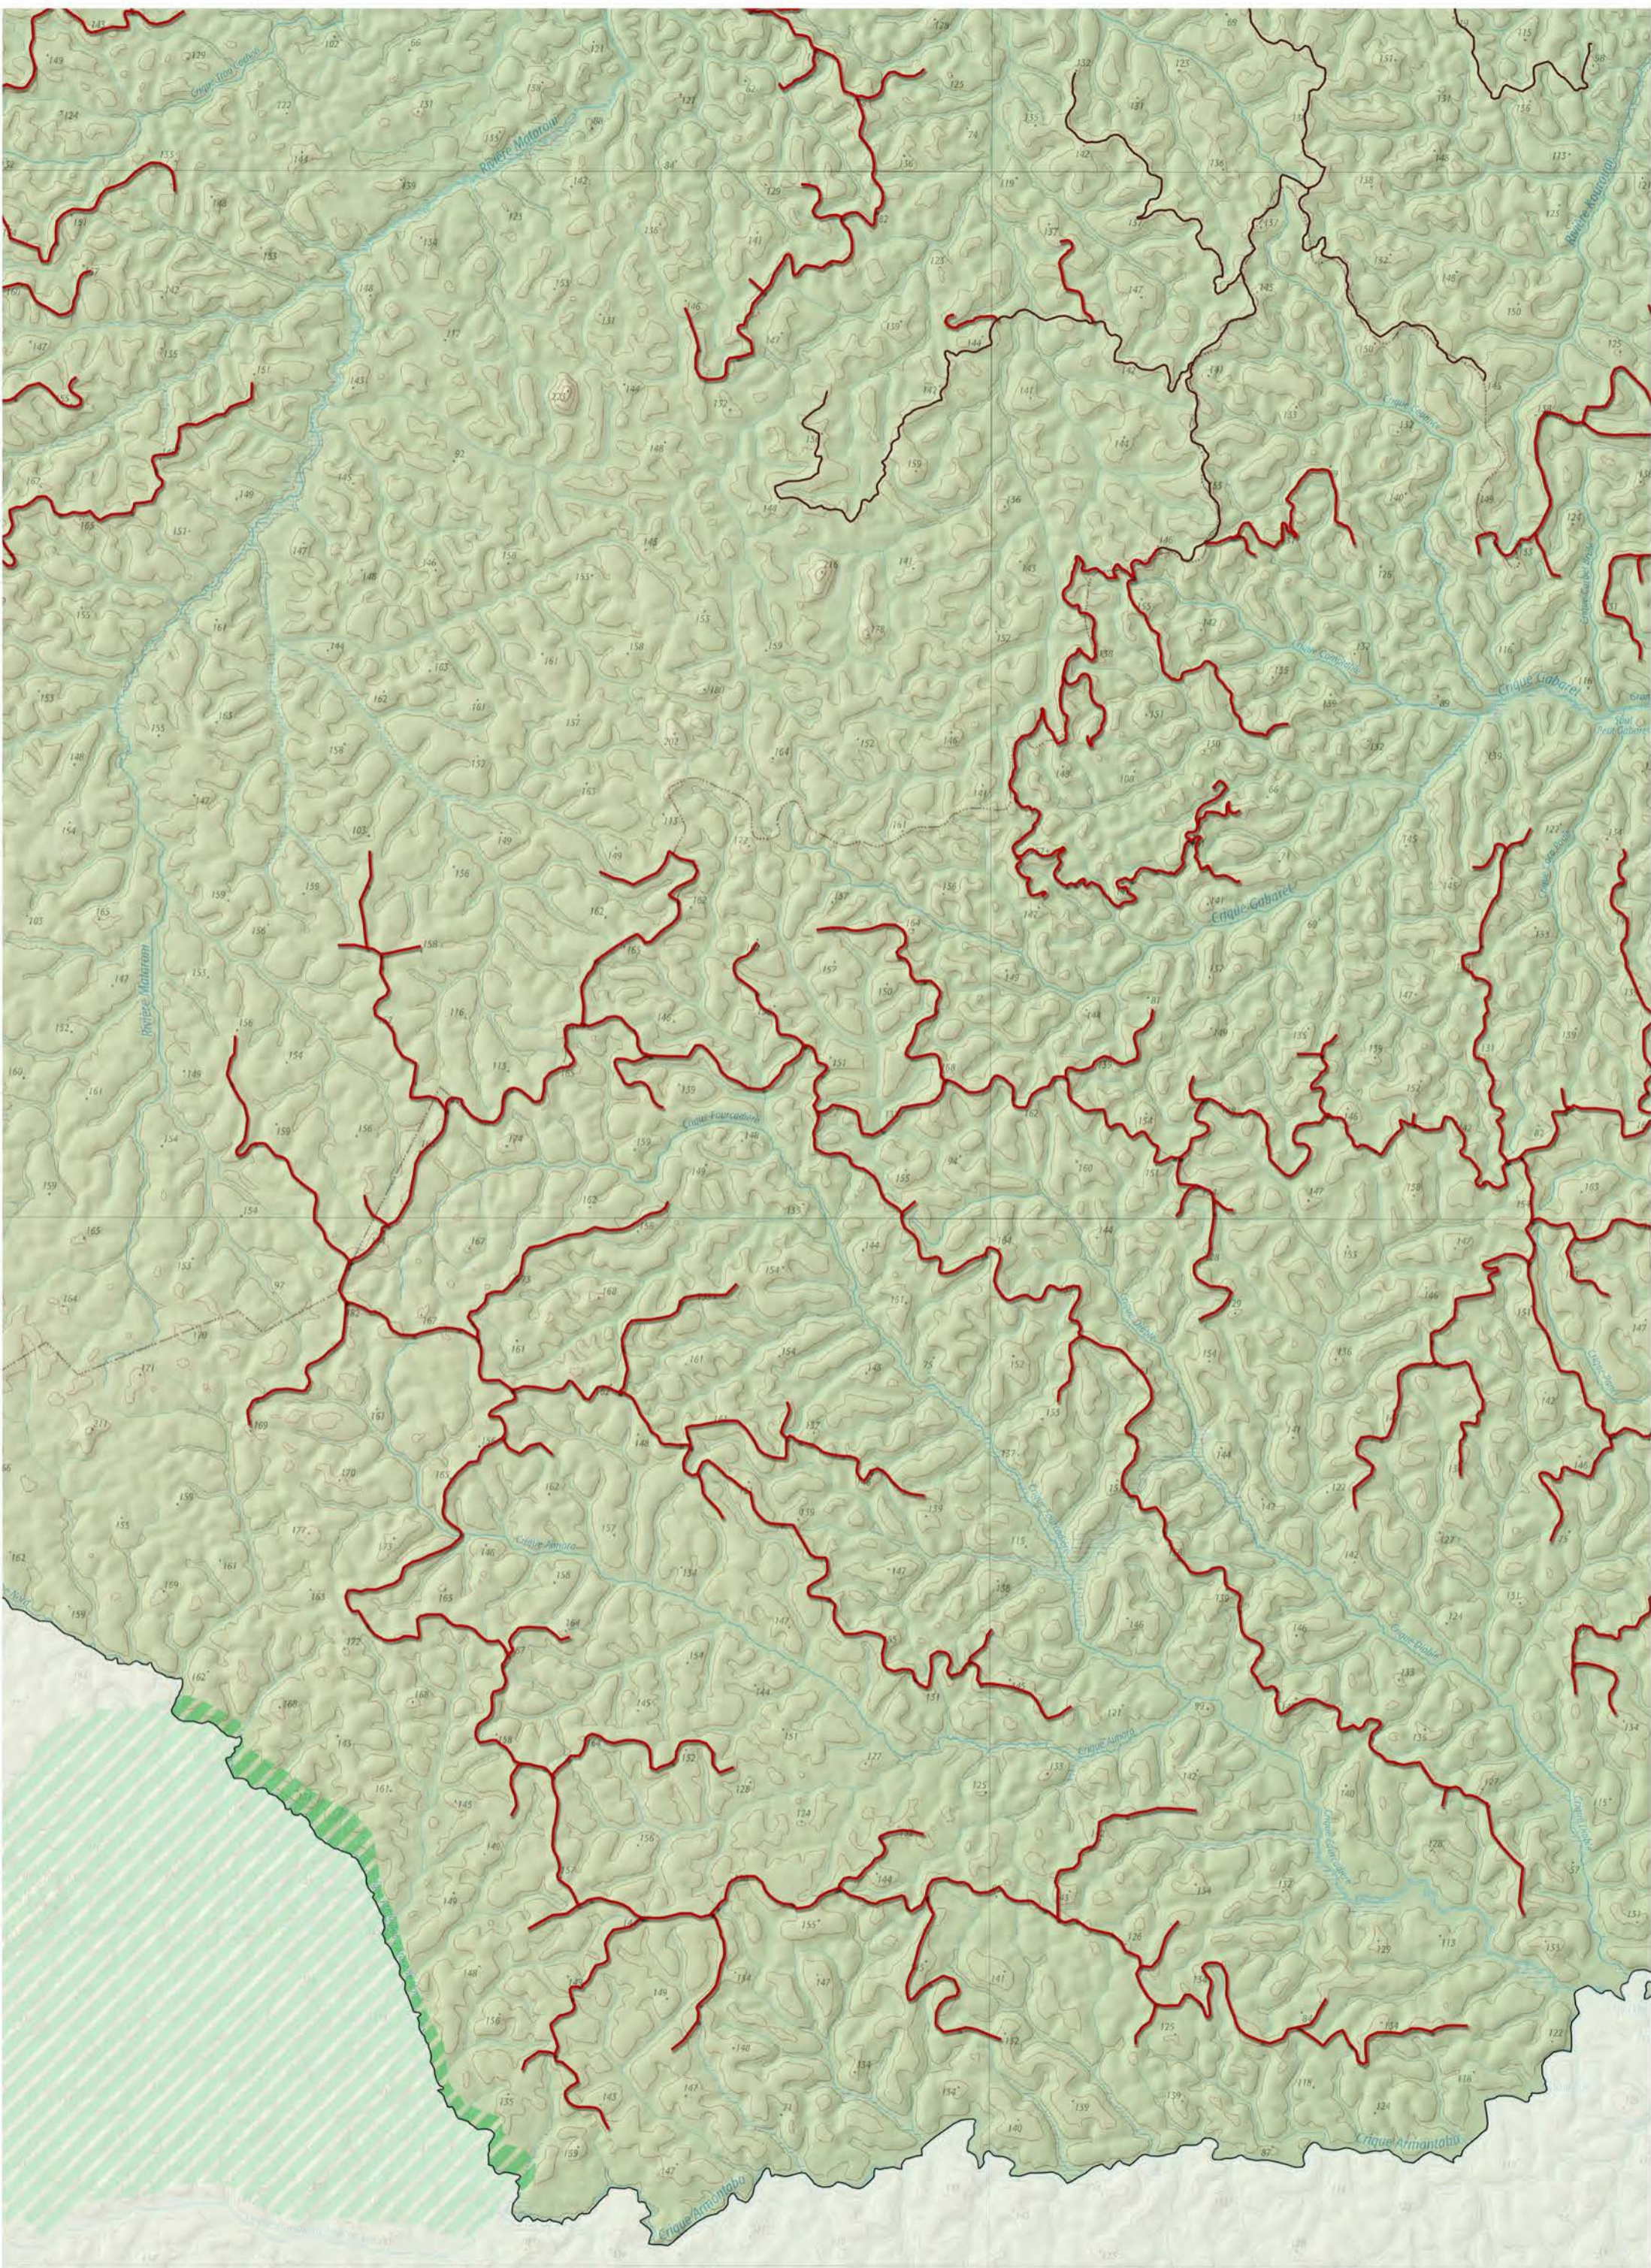

Régina - St Georges , zone : SO