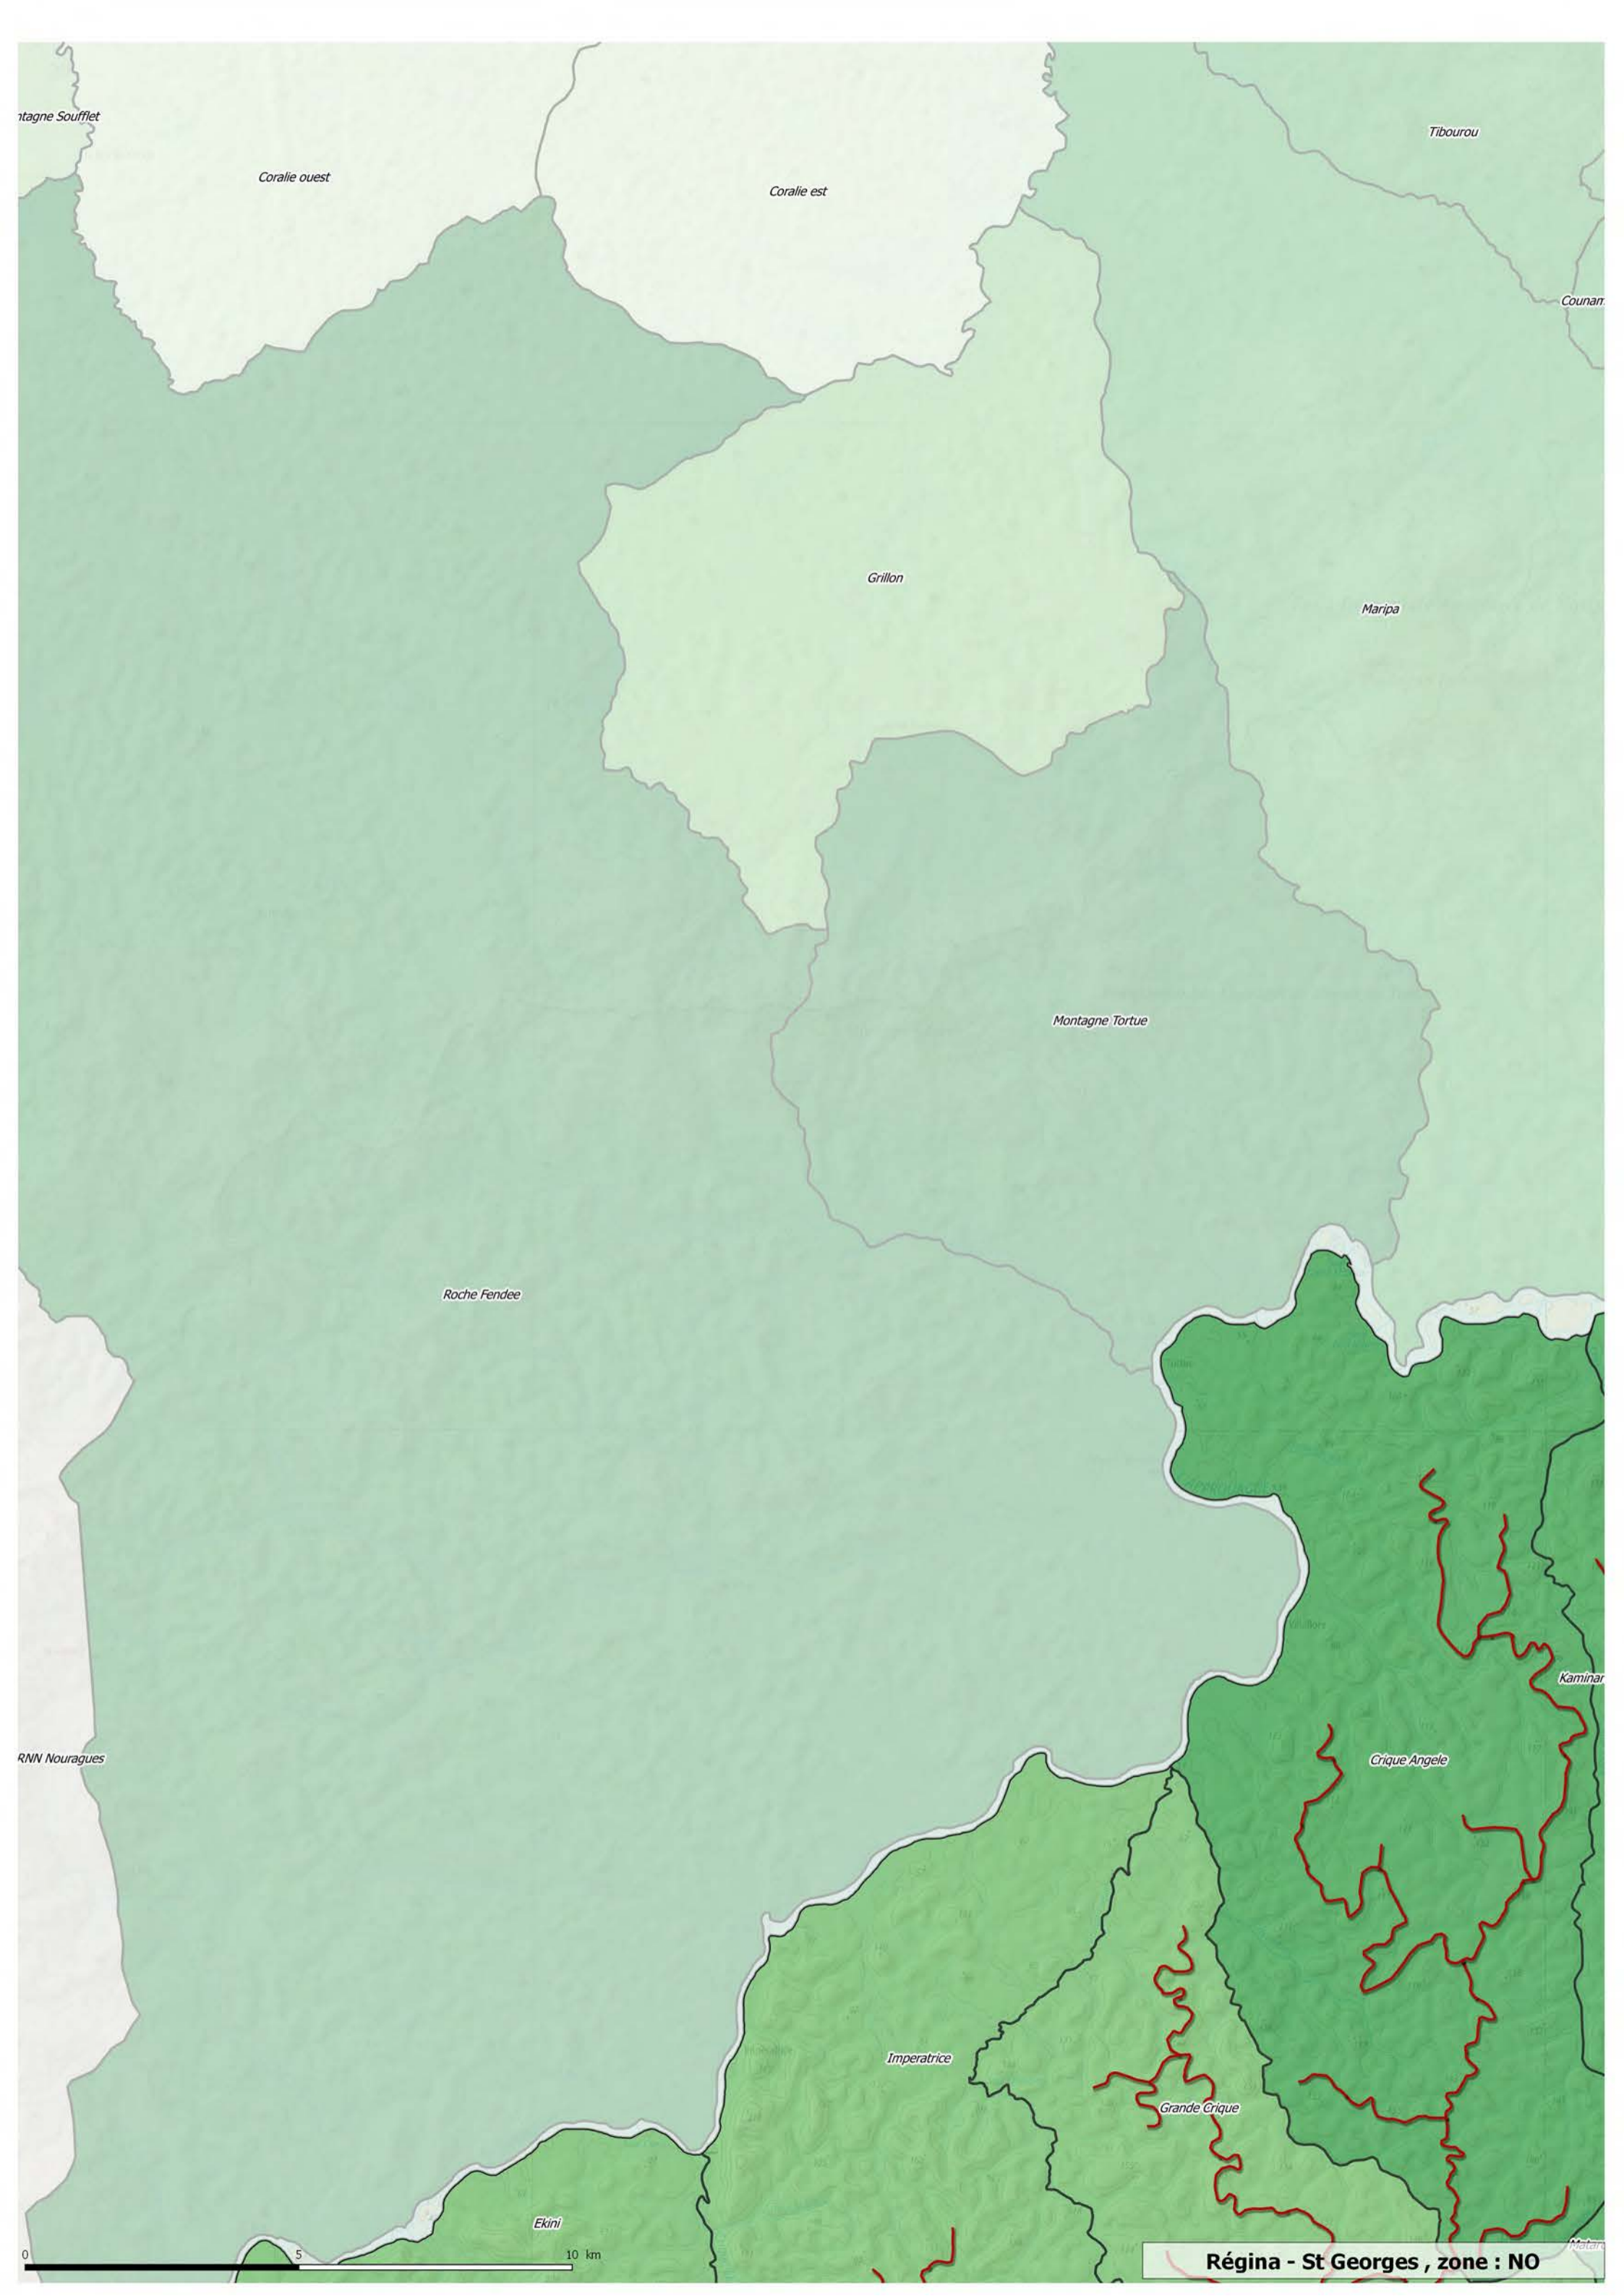

Forêt Domaniale Aménagée de Régina-St-Georges

SAINT-GEORGES

BRETAGNE

Régina - St Georges , zone : SE

Coralie ouest

Coralie est

Tibourou

Counar