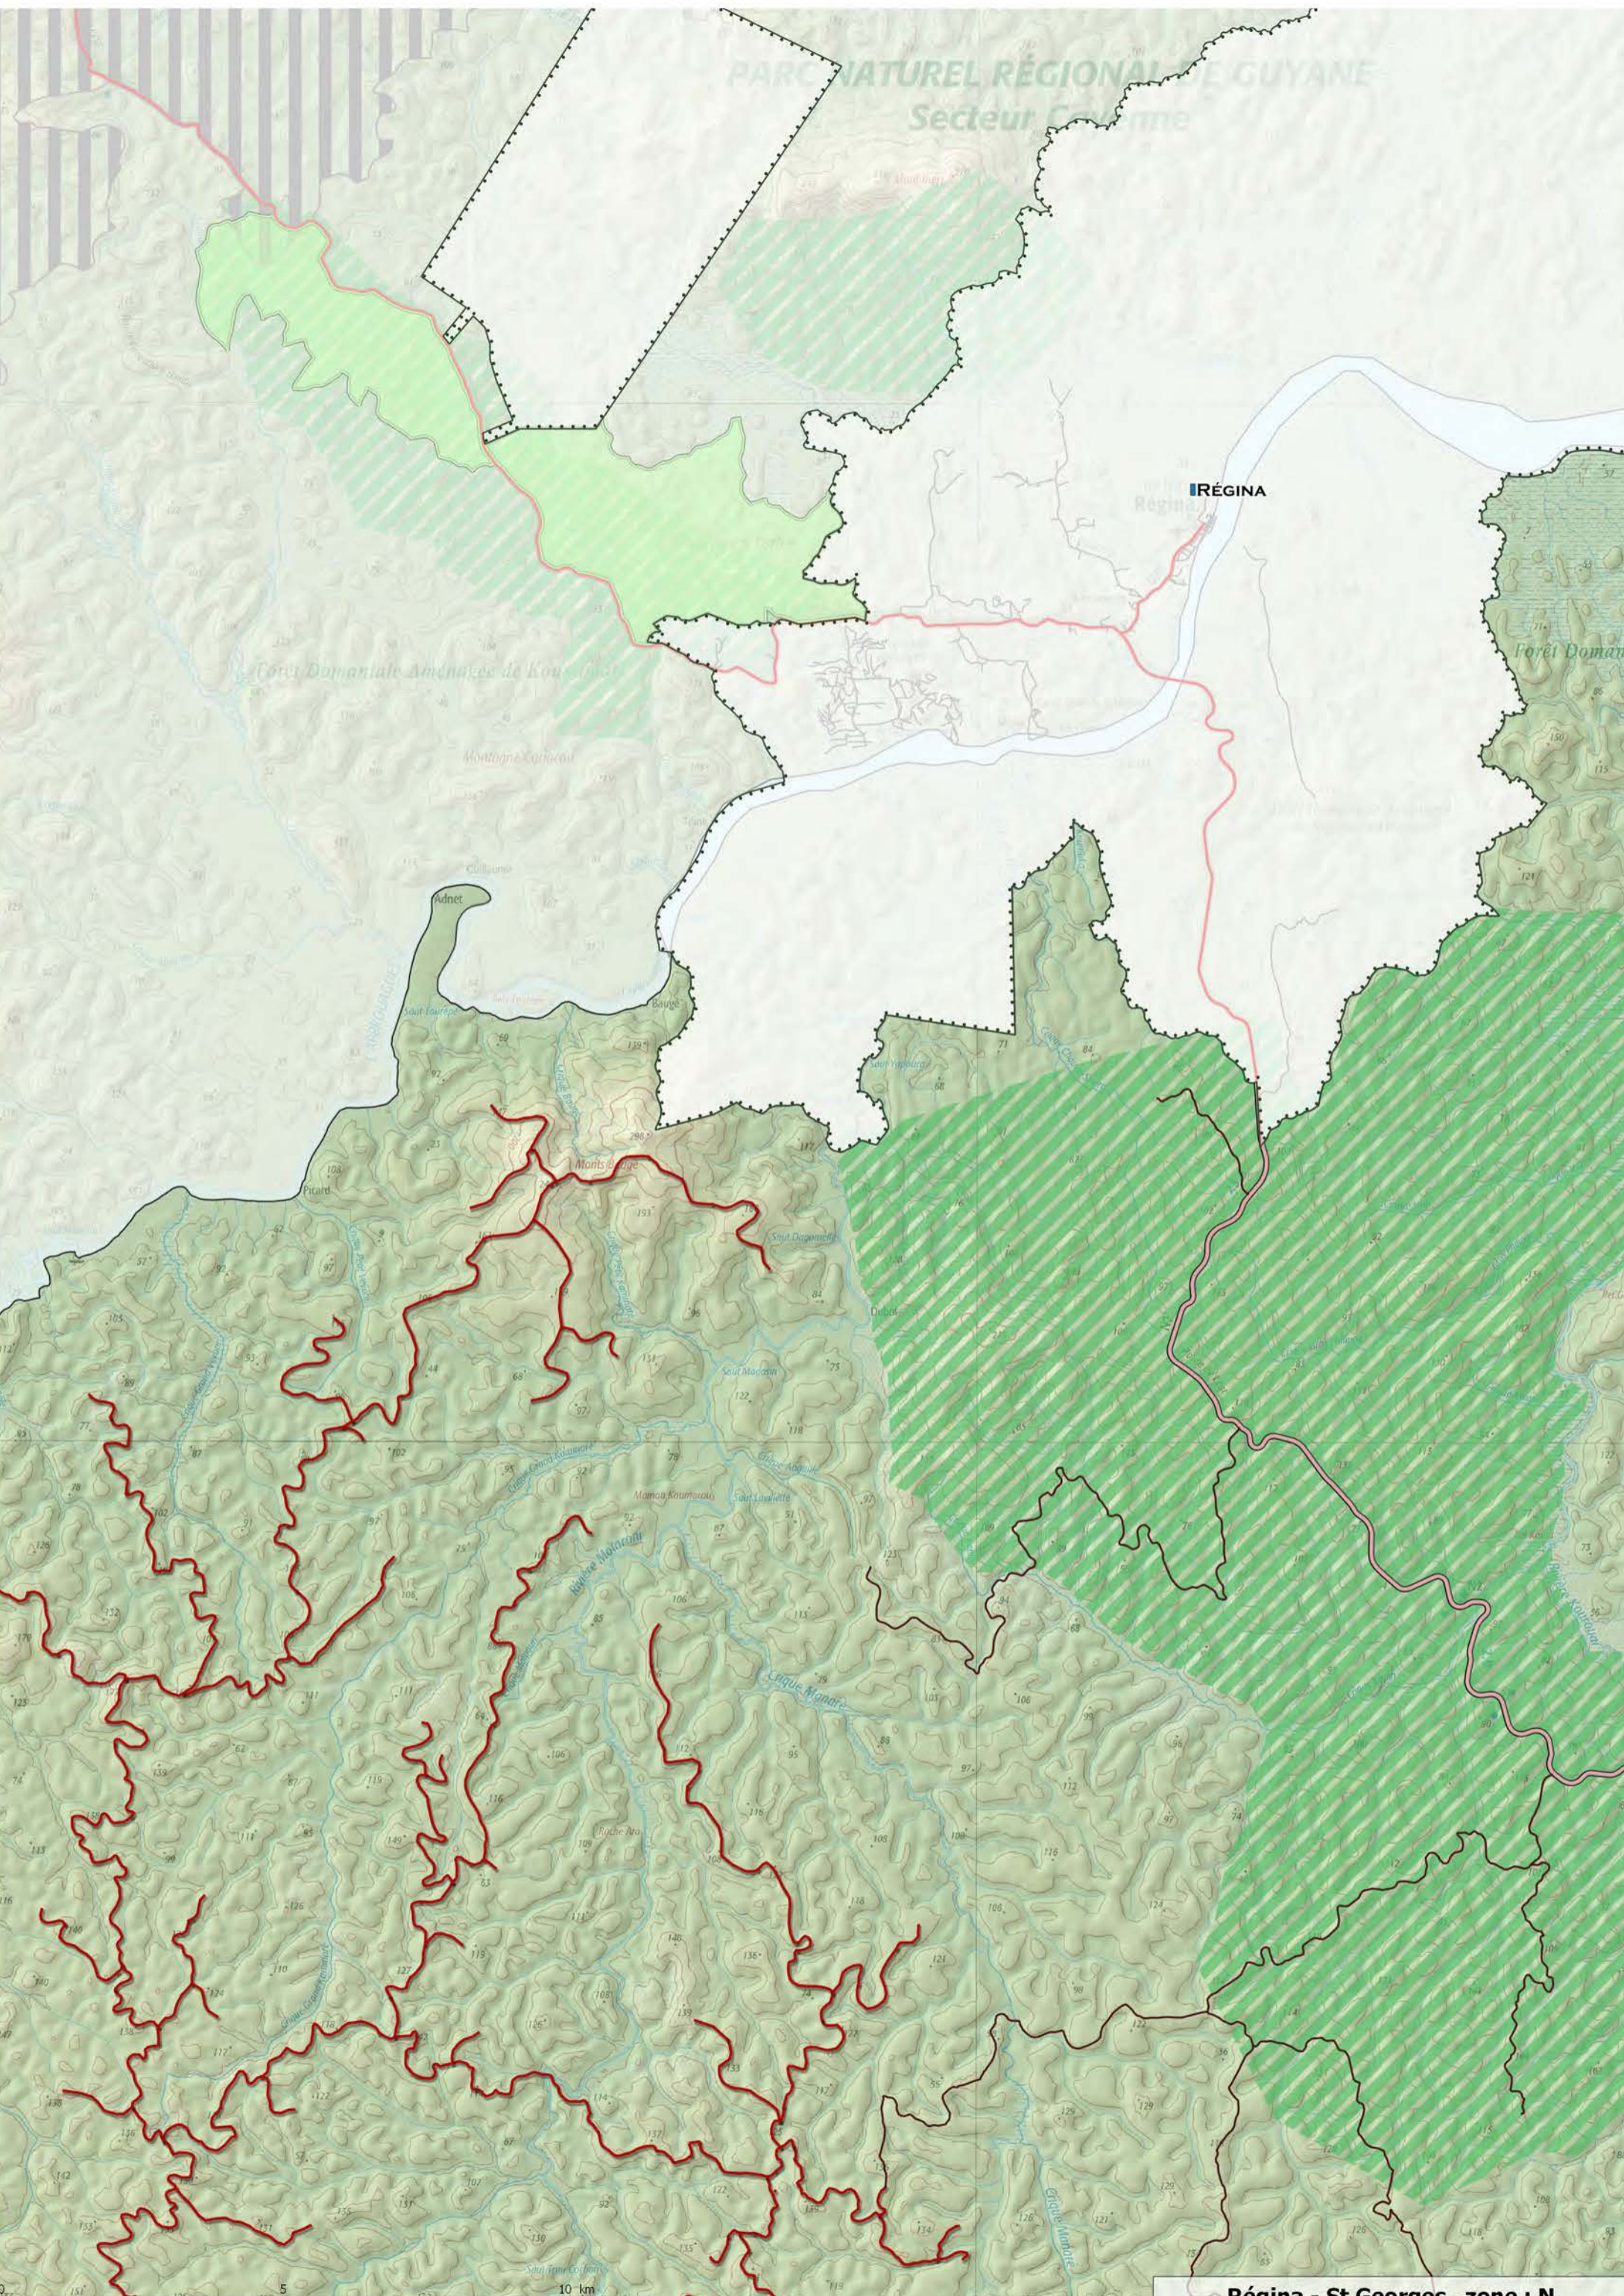

IRÉGINA

Forêt Domaniale

Forêt Domaniale

Régina - St Georges , zone : N

Site Aménagée de Régina-St-Georges

Montagne des Rochers

PARC NATUREL RÉG...
Secteur C...

Site Aménagée de Régina-St-Georges

RÉGINA

Régina - St Georges , zone : N

Forêt Aménagée de Régina-St-Georges

Montagne des Rochers

Montagne Manie Penchée

Jean-Jean Rémission

Montagne du Diable

Forêt Domaniale Aménagée de Régina-St-Georges