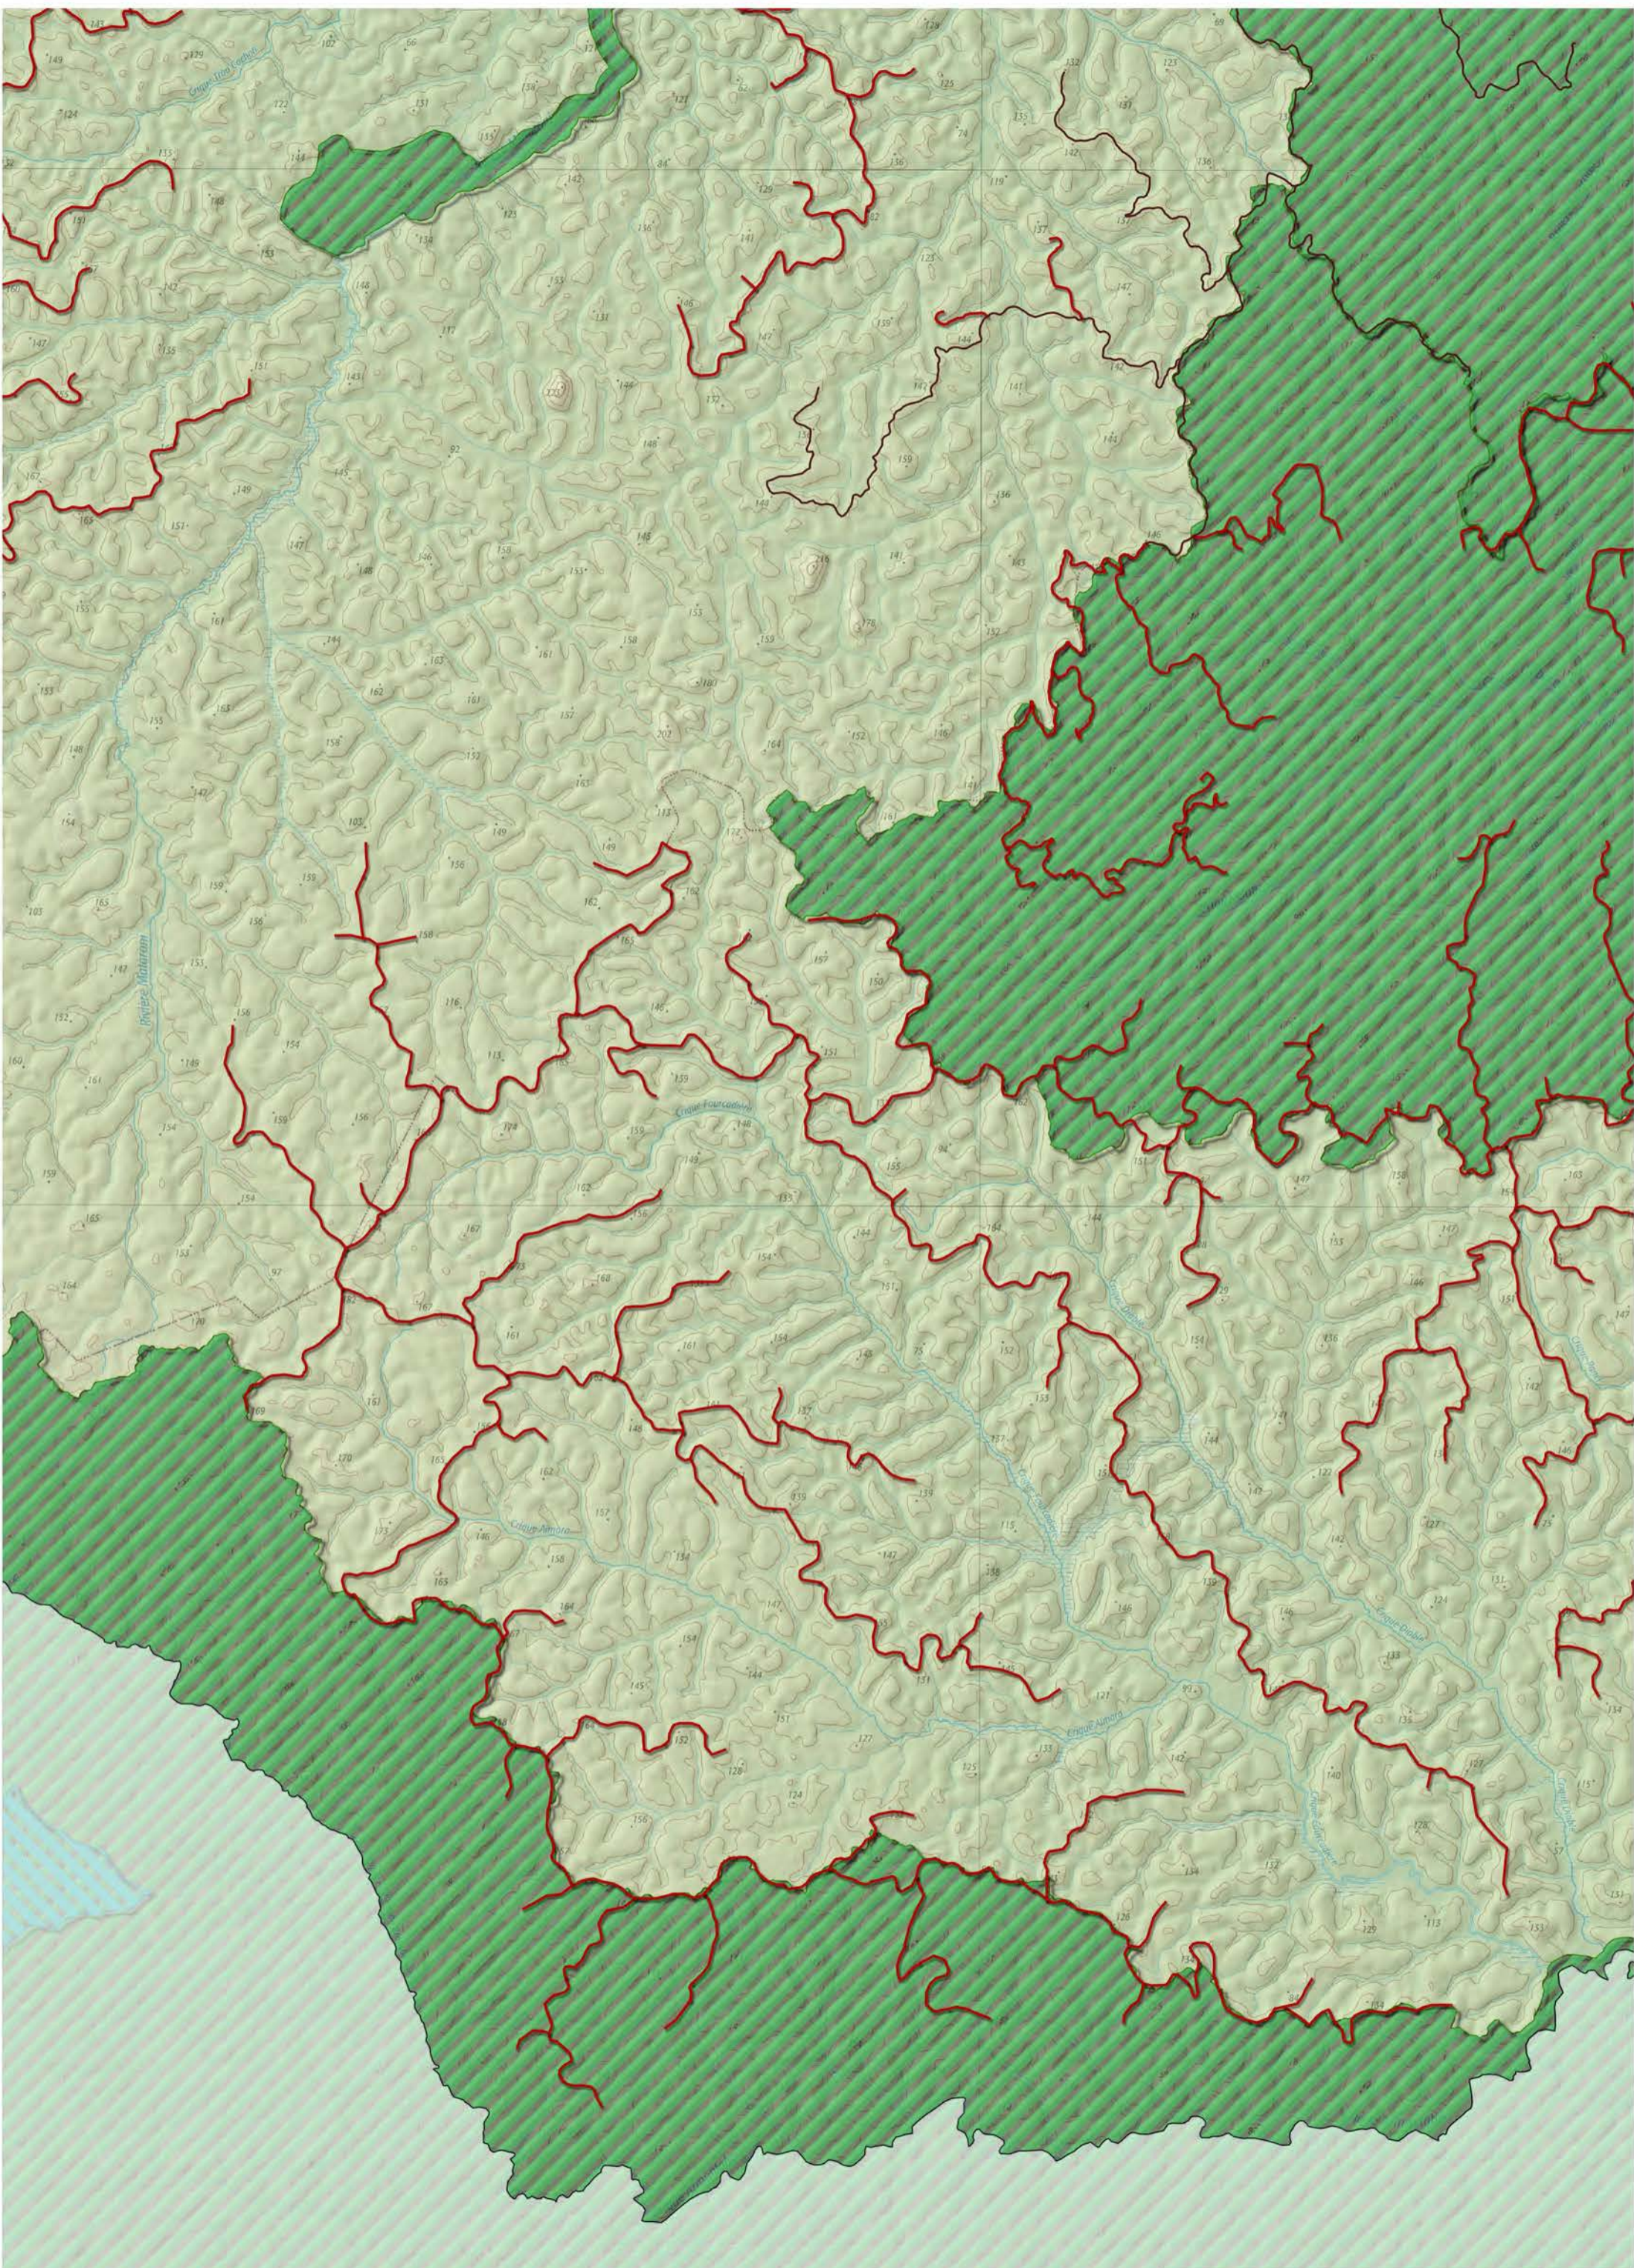

Régina - St Georges , zone : SO