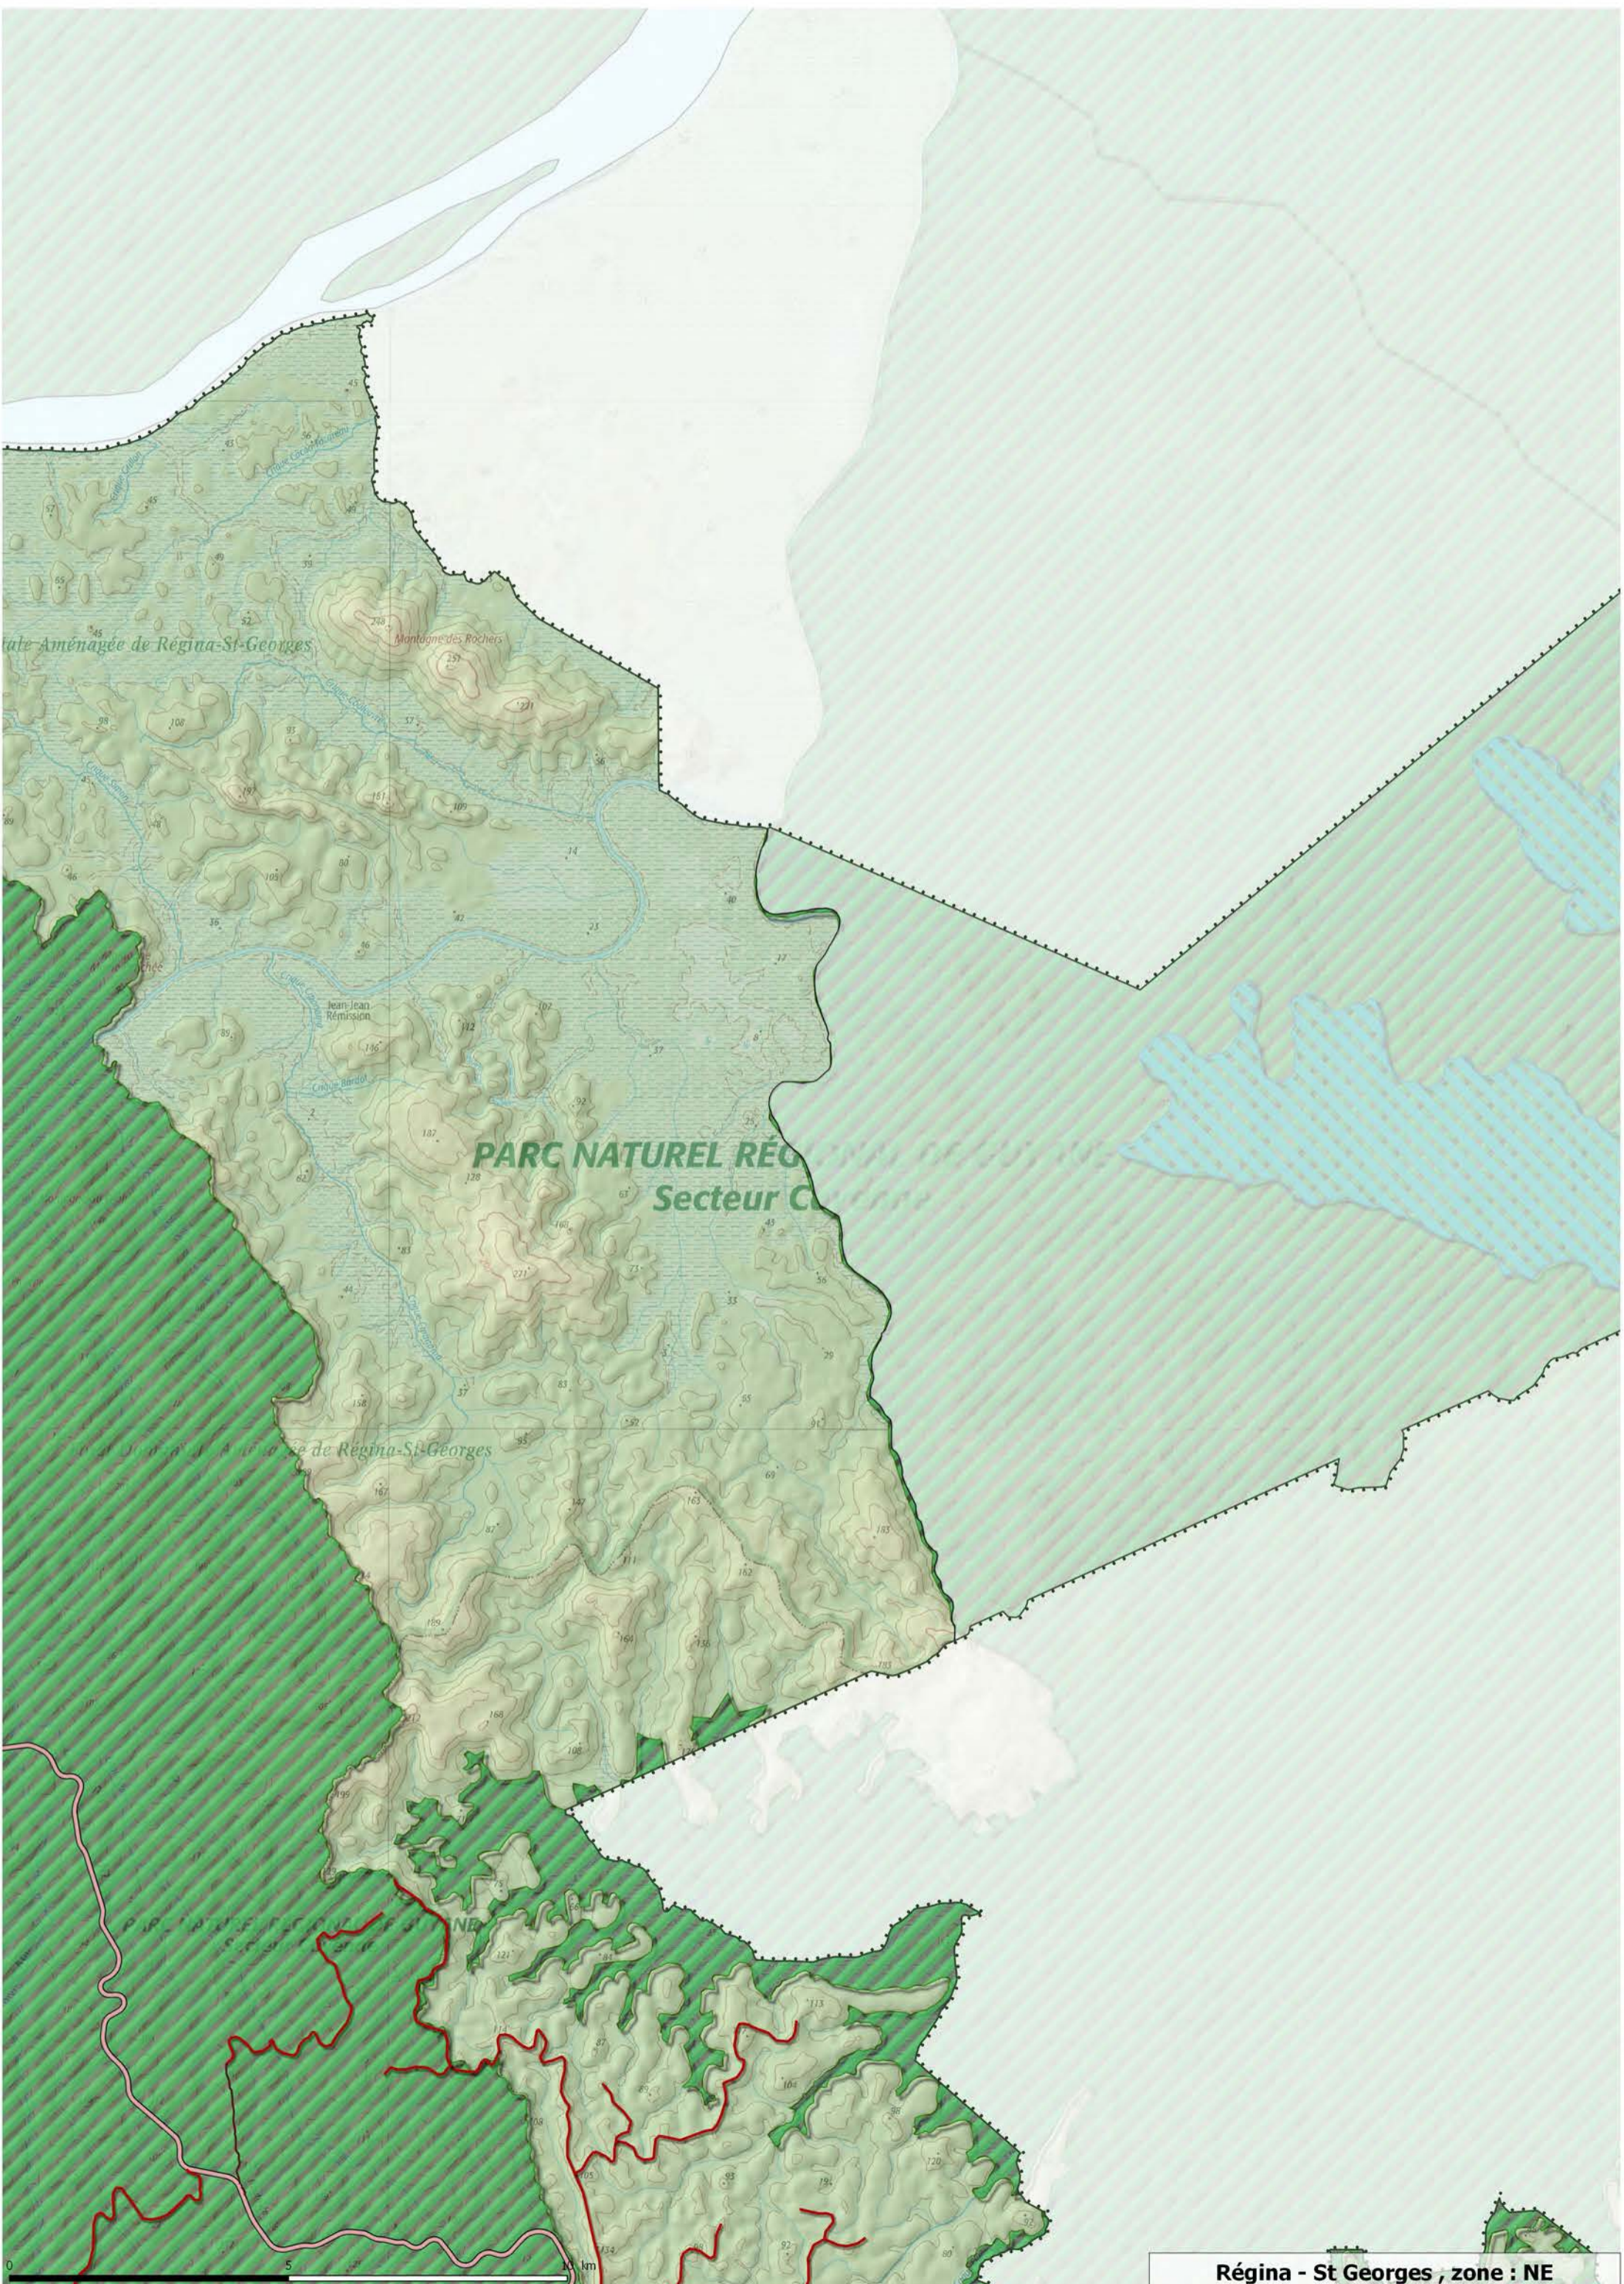

IRÉGINA

Forêt Domaniale

Forêt Domaniale

Régina - St Georges , zone : N

Site Aménagée de Régina-St-Georges

Montagne des Rochers

PARC NATUREL RÉG...
Secteur C...

Site Aménagée de Régina-St-Georges