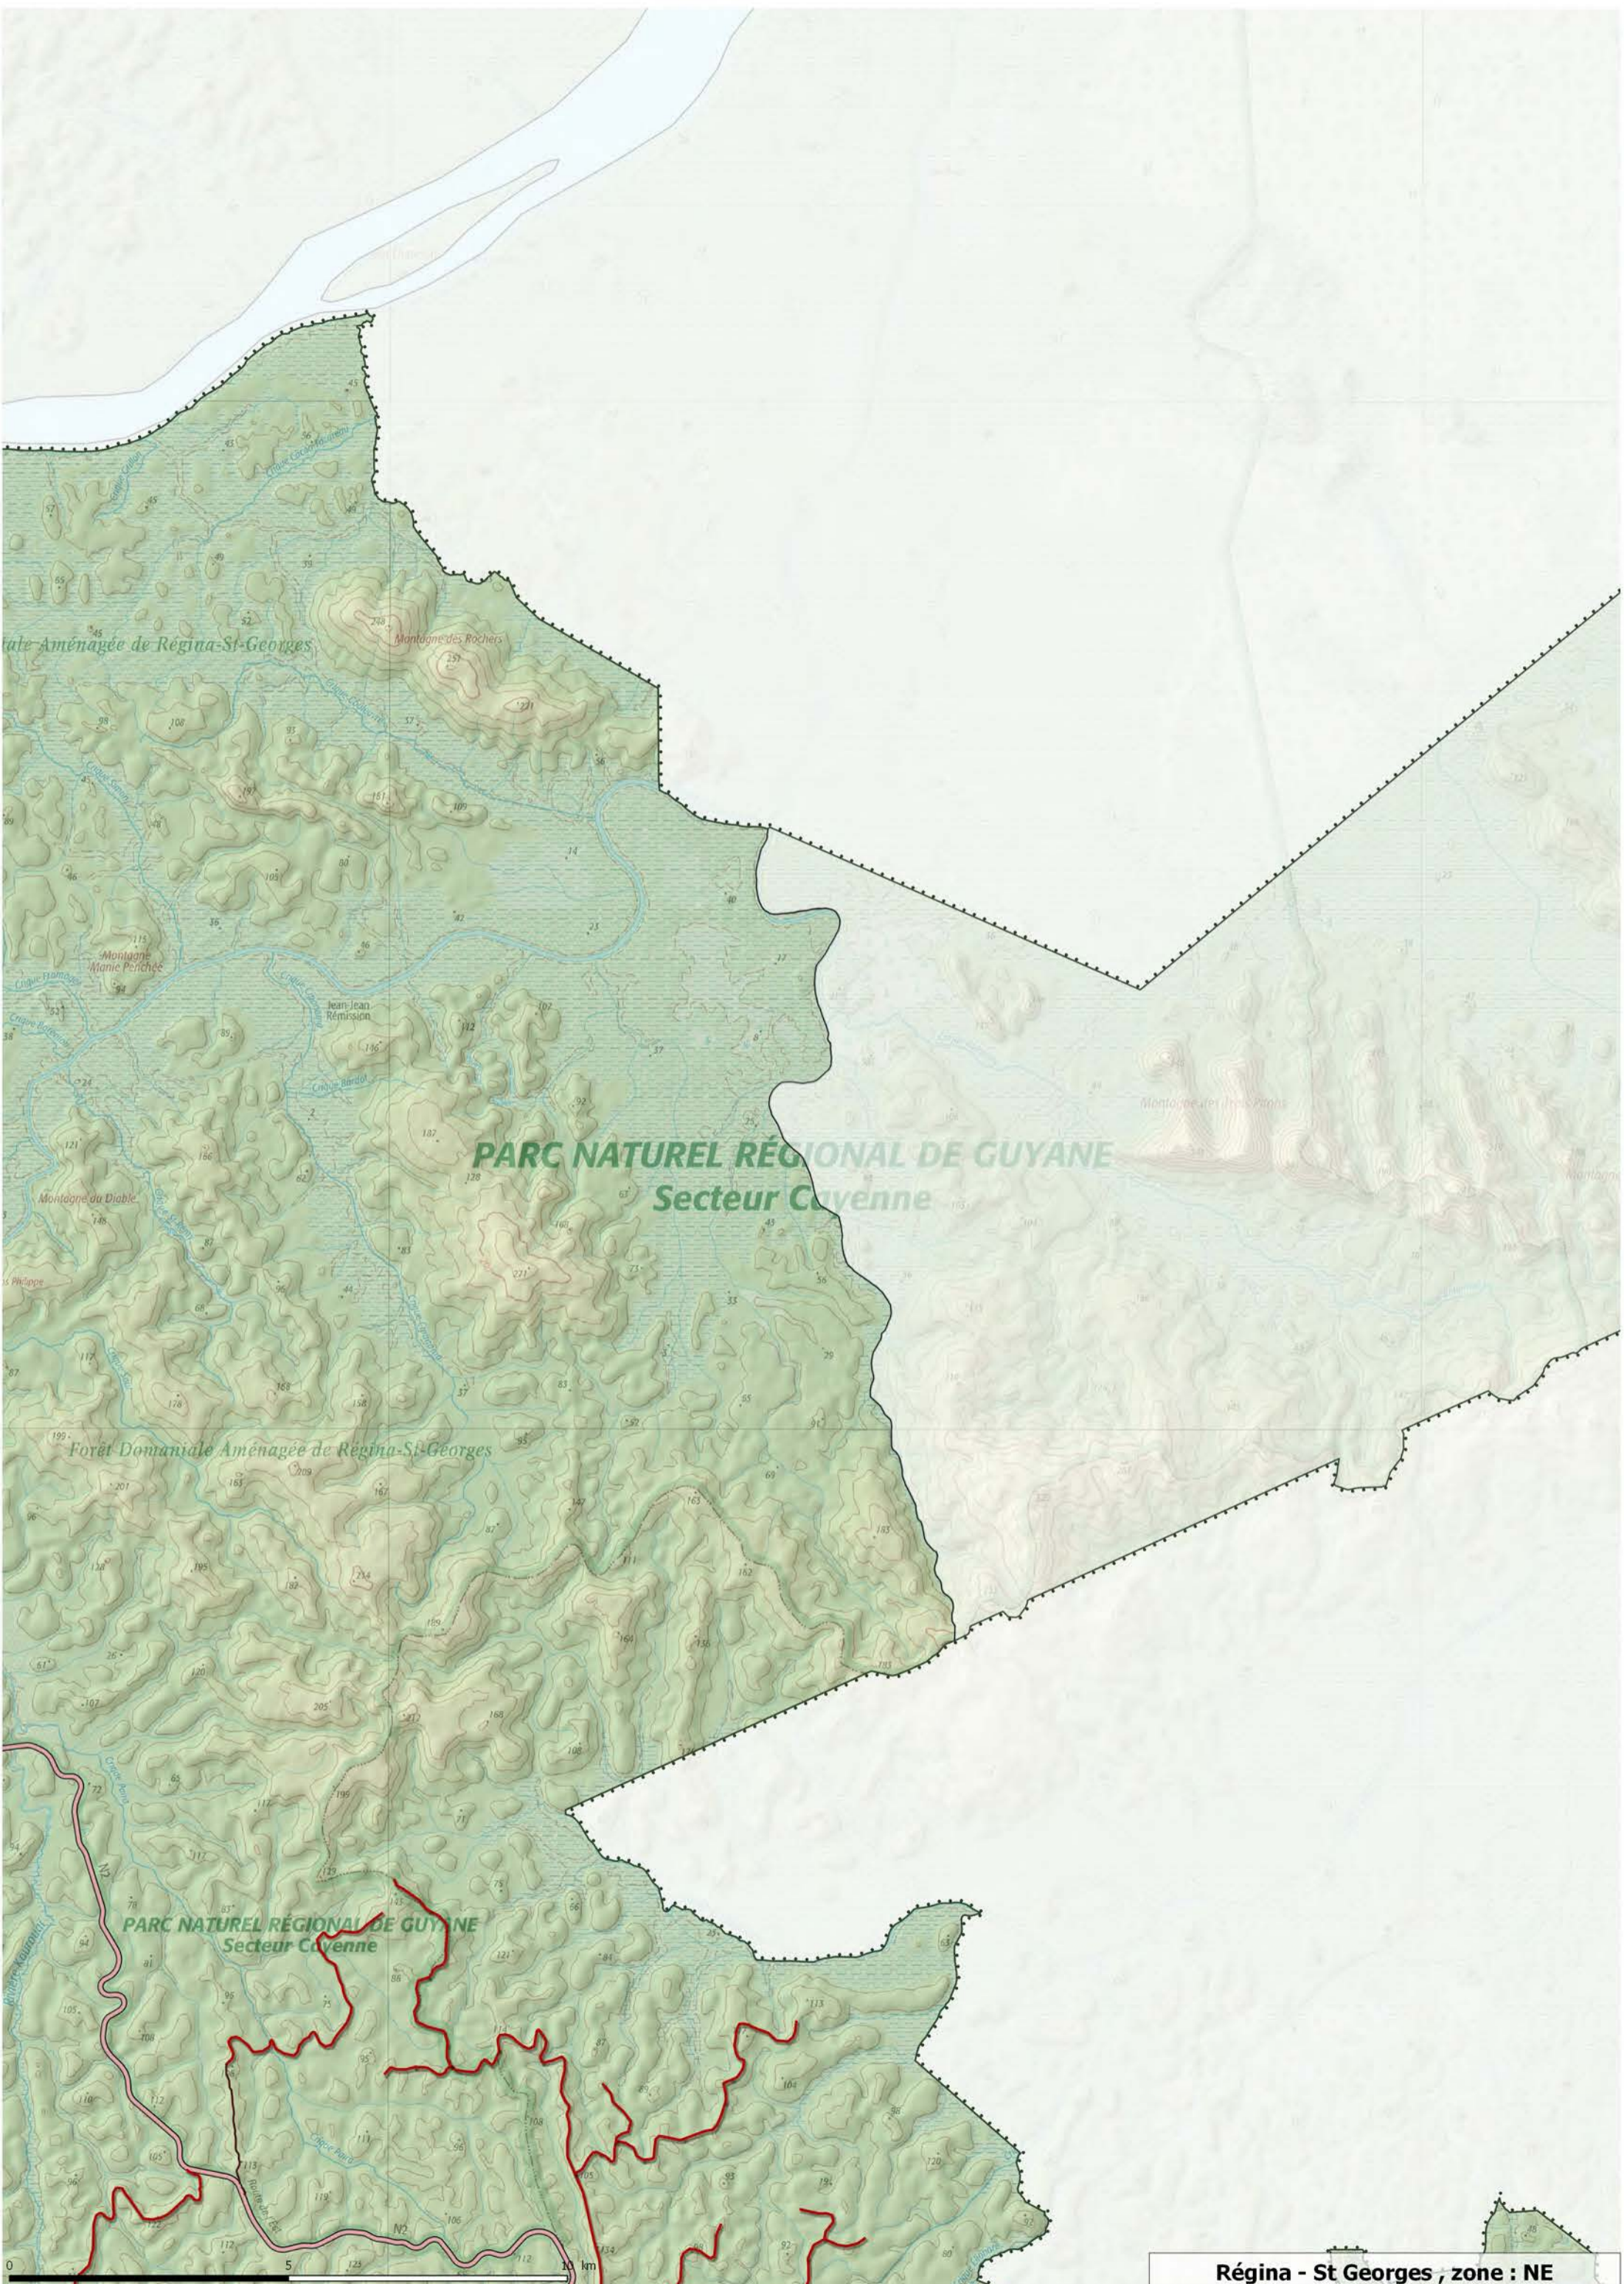

Régina - St Georges , zone : N

Forêt Domaniale Aménagée de Régina-St-Georges

Montagne des Rochers

Montagne Manie Penchée

Jean-Jean Rémission

PARC NATUREL RÉGIONAL DE GUYANE
Secteur Cayenne

Montagne du Diable

Forêt Domaniale Aménagée de Régina-St-Georges

PARC NATUREL RÉGIONAL DE GUYANE
Secteur Cayenne

Régina - St Georges , zone : NE