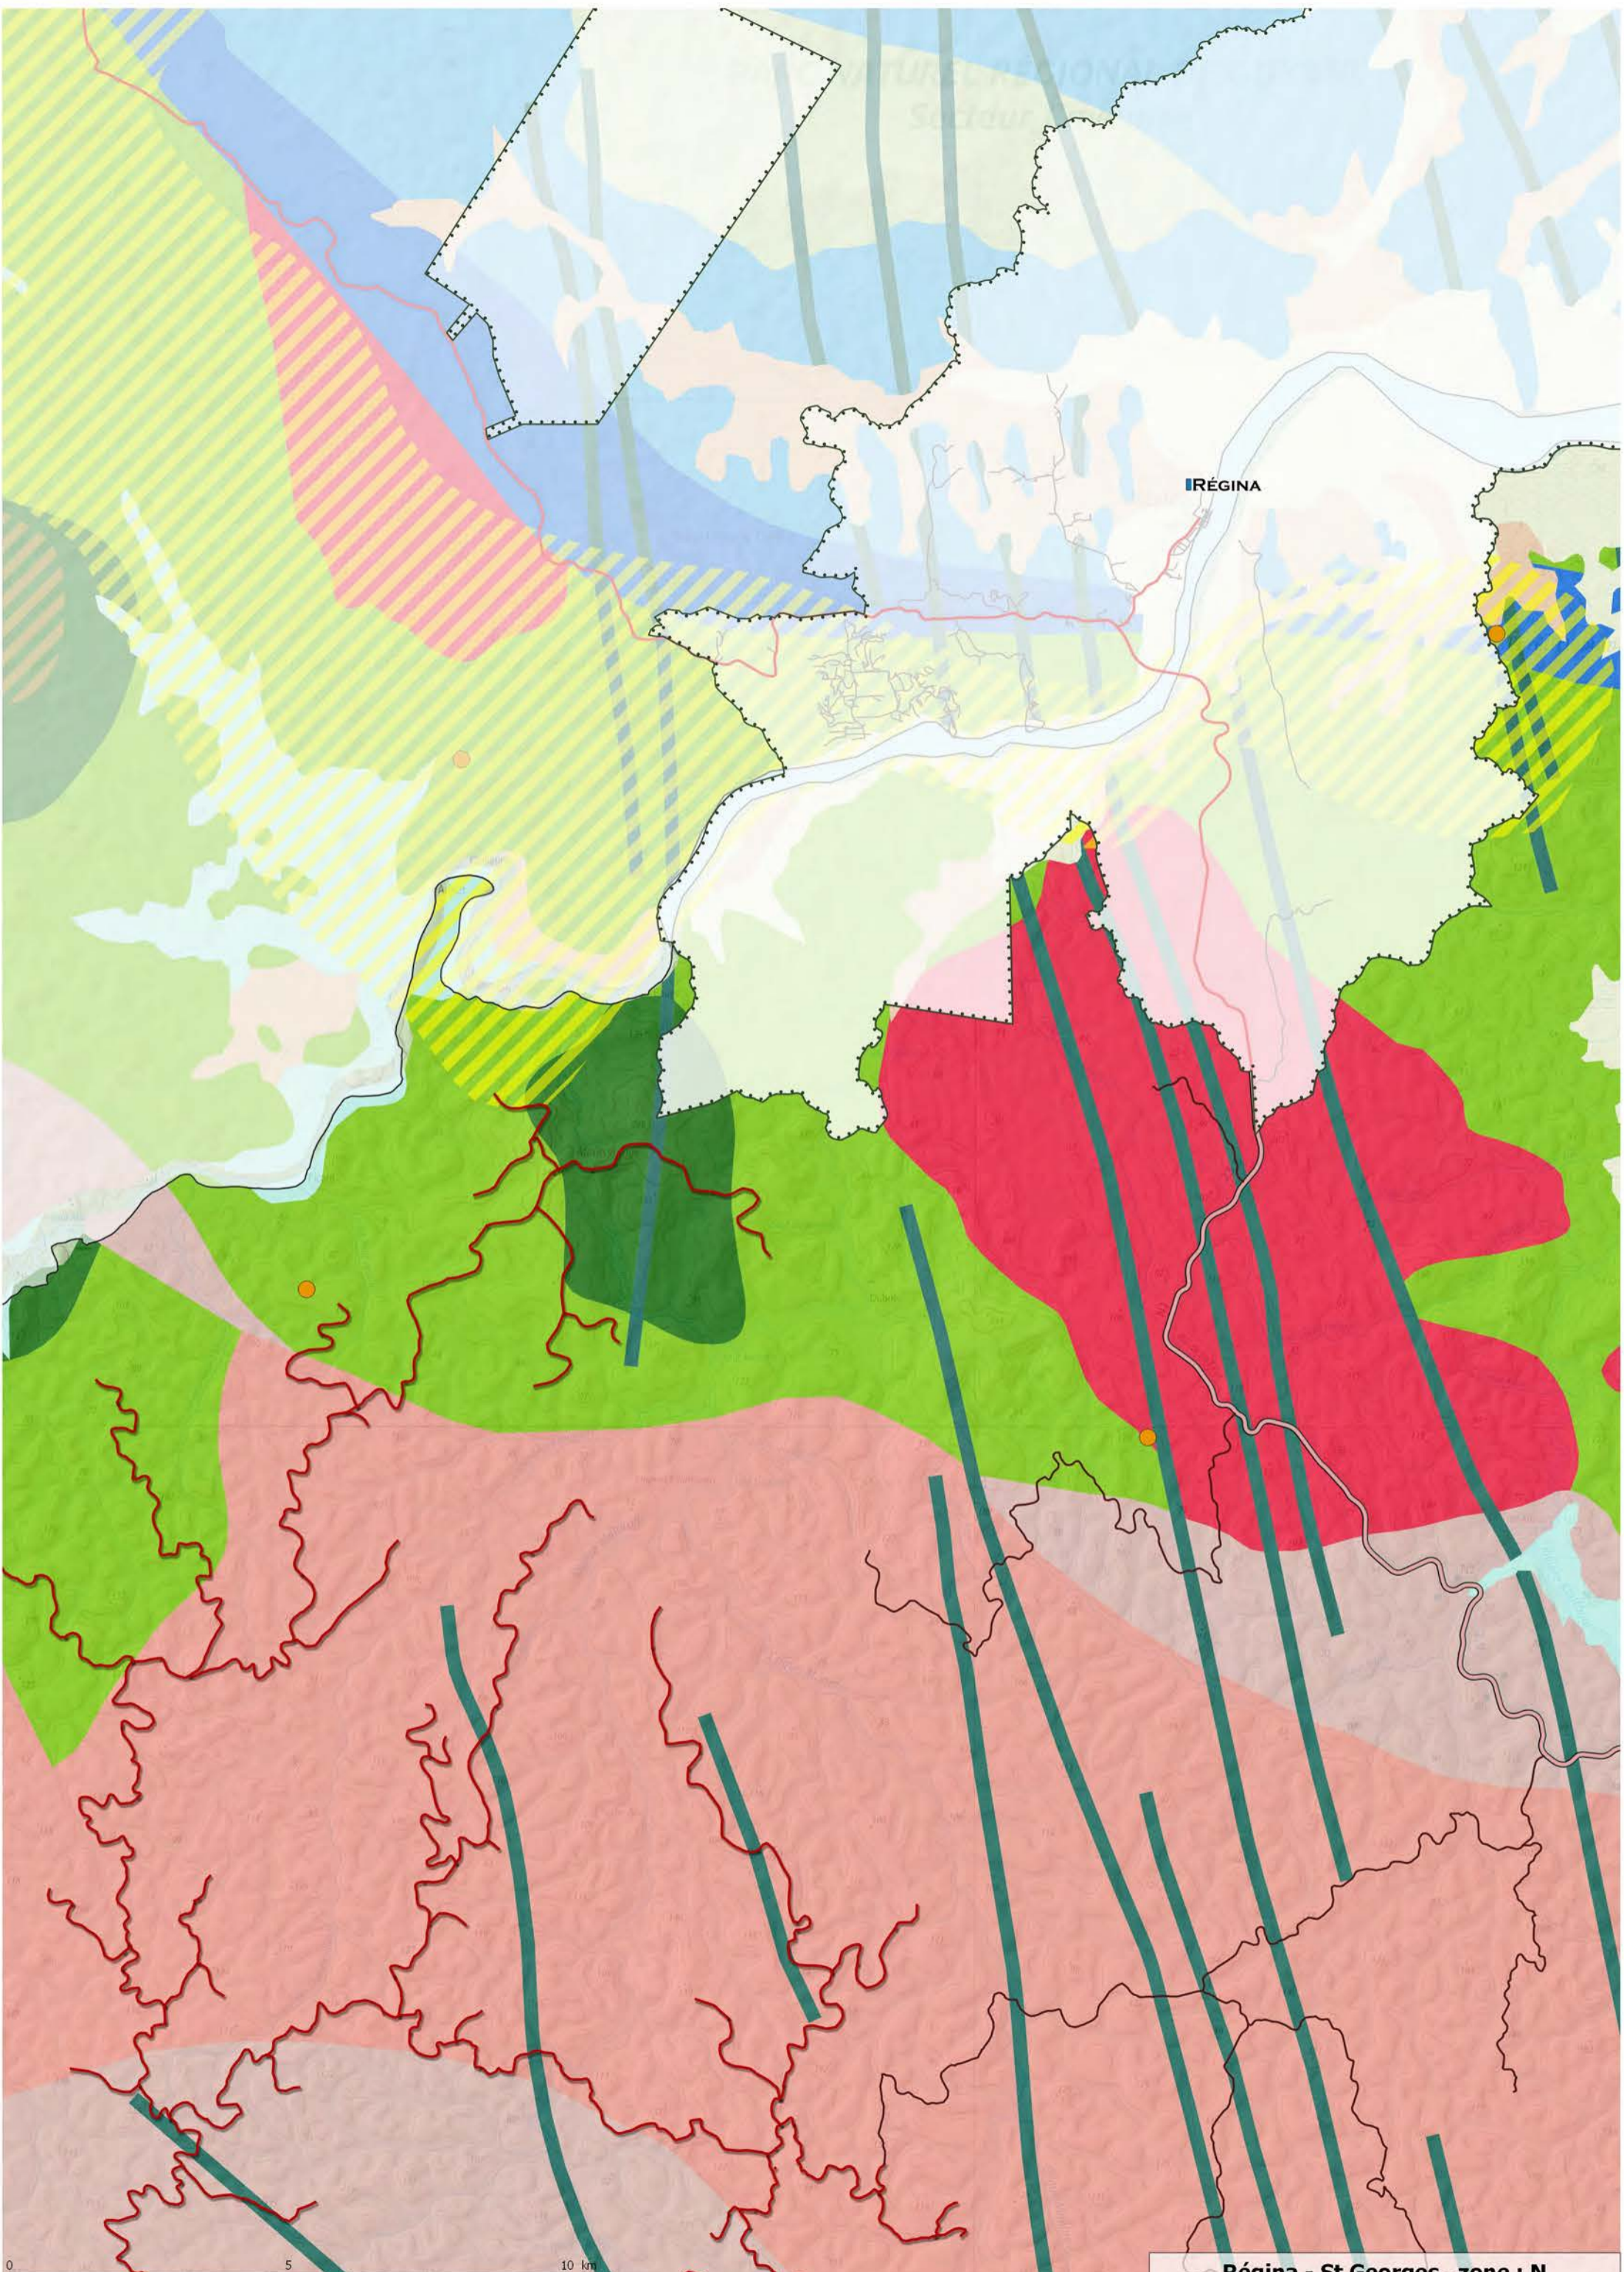

Régina - St Georges , zone : NO

Plan Régional
Secteur

RÉGINA

Régina - St Georges , zone : N