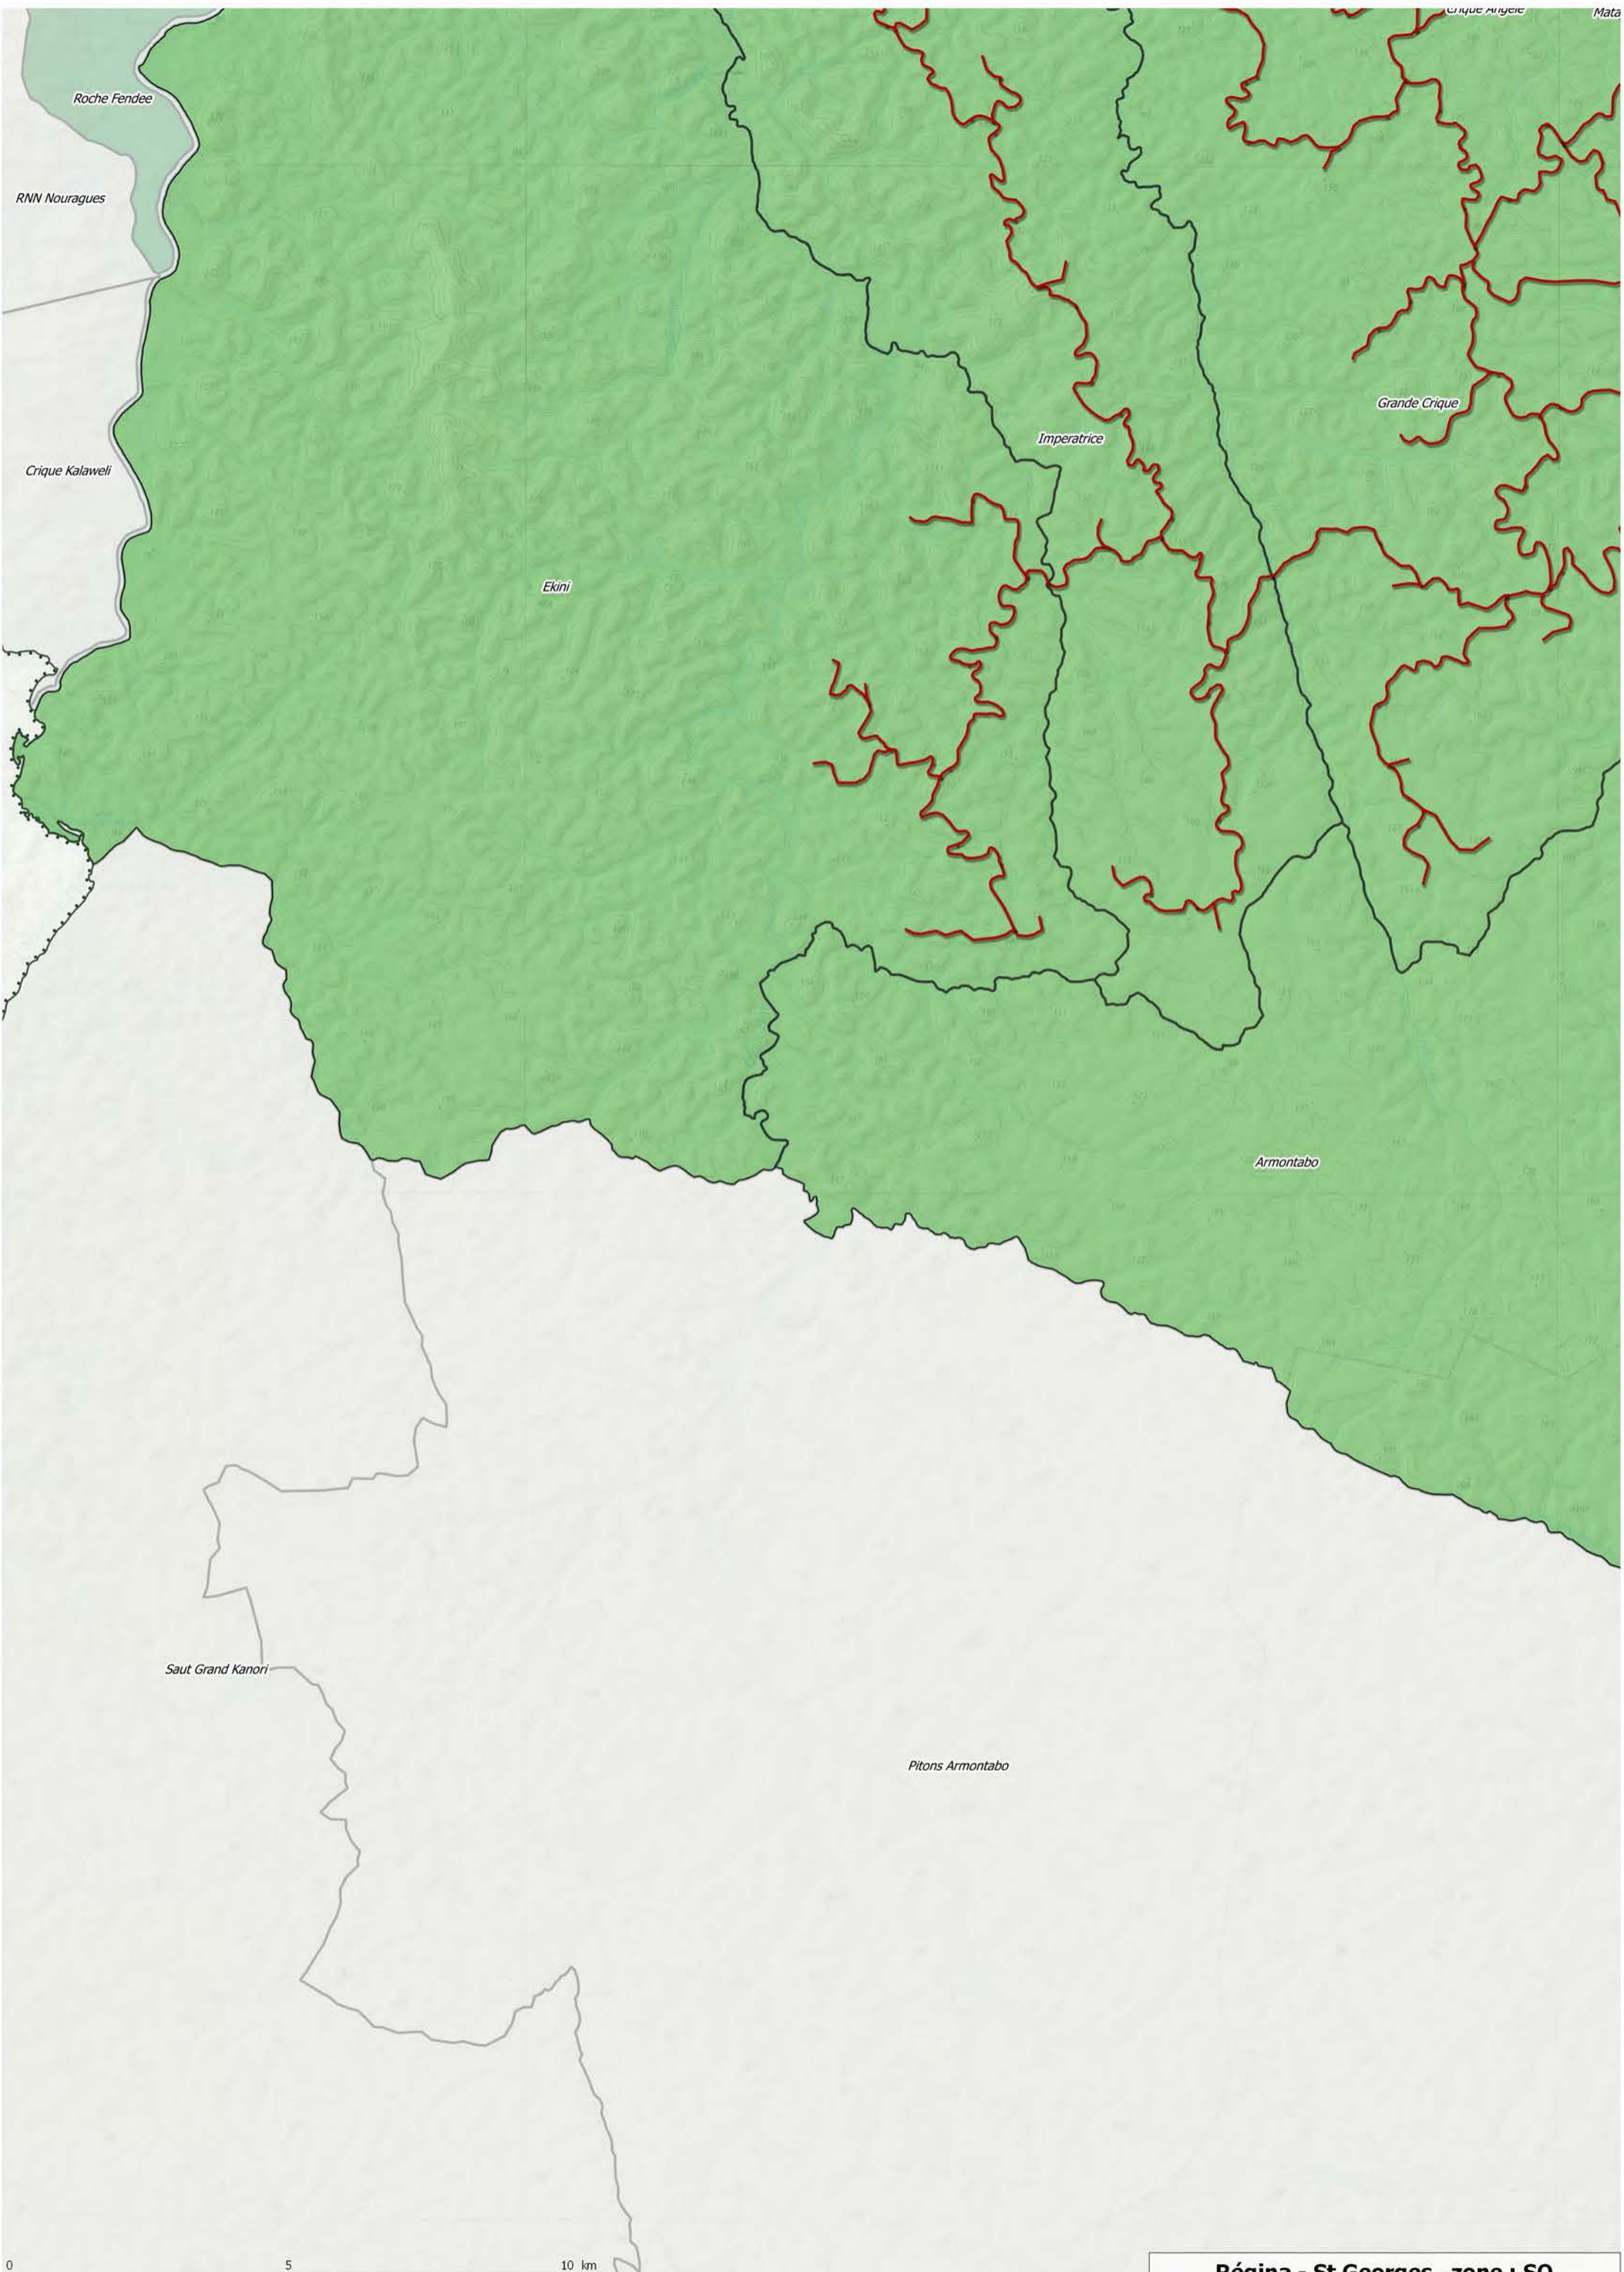

Forêt Domaniale Aménagée de Régina-St-Georges

SAINT-GEORGES

BRETAGNE

Régina - St Georges , zone : SE

Coralie ouest

Coralie est

Tibourou

Counar

Kourouaie

3 Pitons

Païra

Rapari

Saut Monbin

Régina - St Georges, zone : NE

Réunion - St Georges , zone : SO

Régina - St Georges , zone : SE