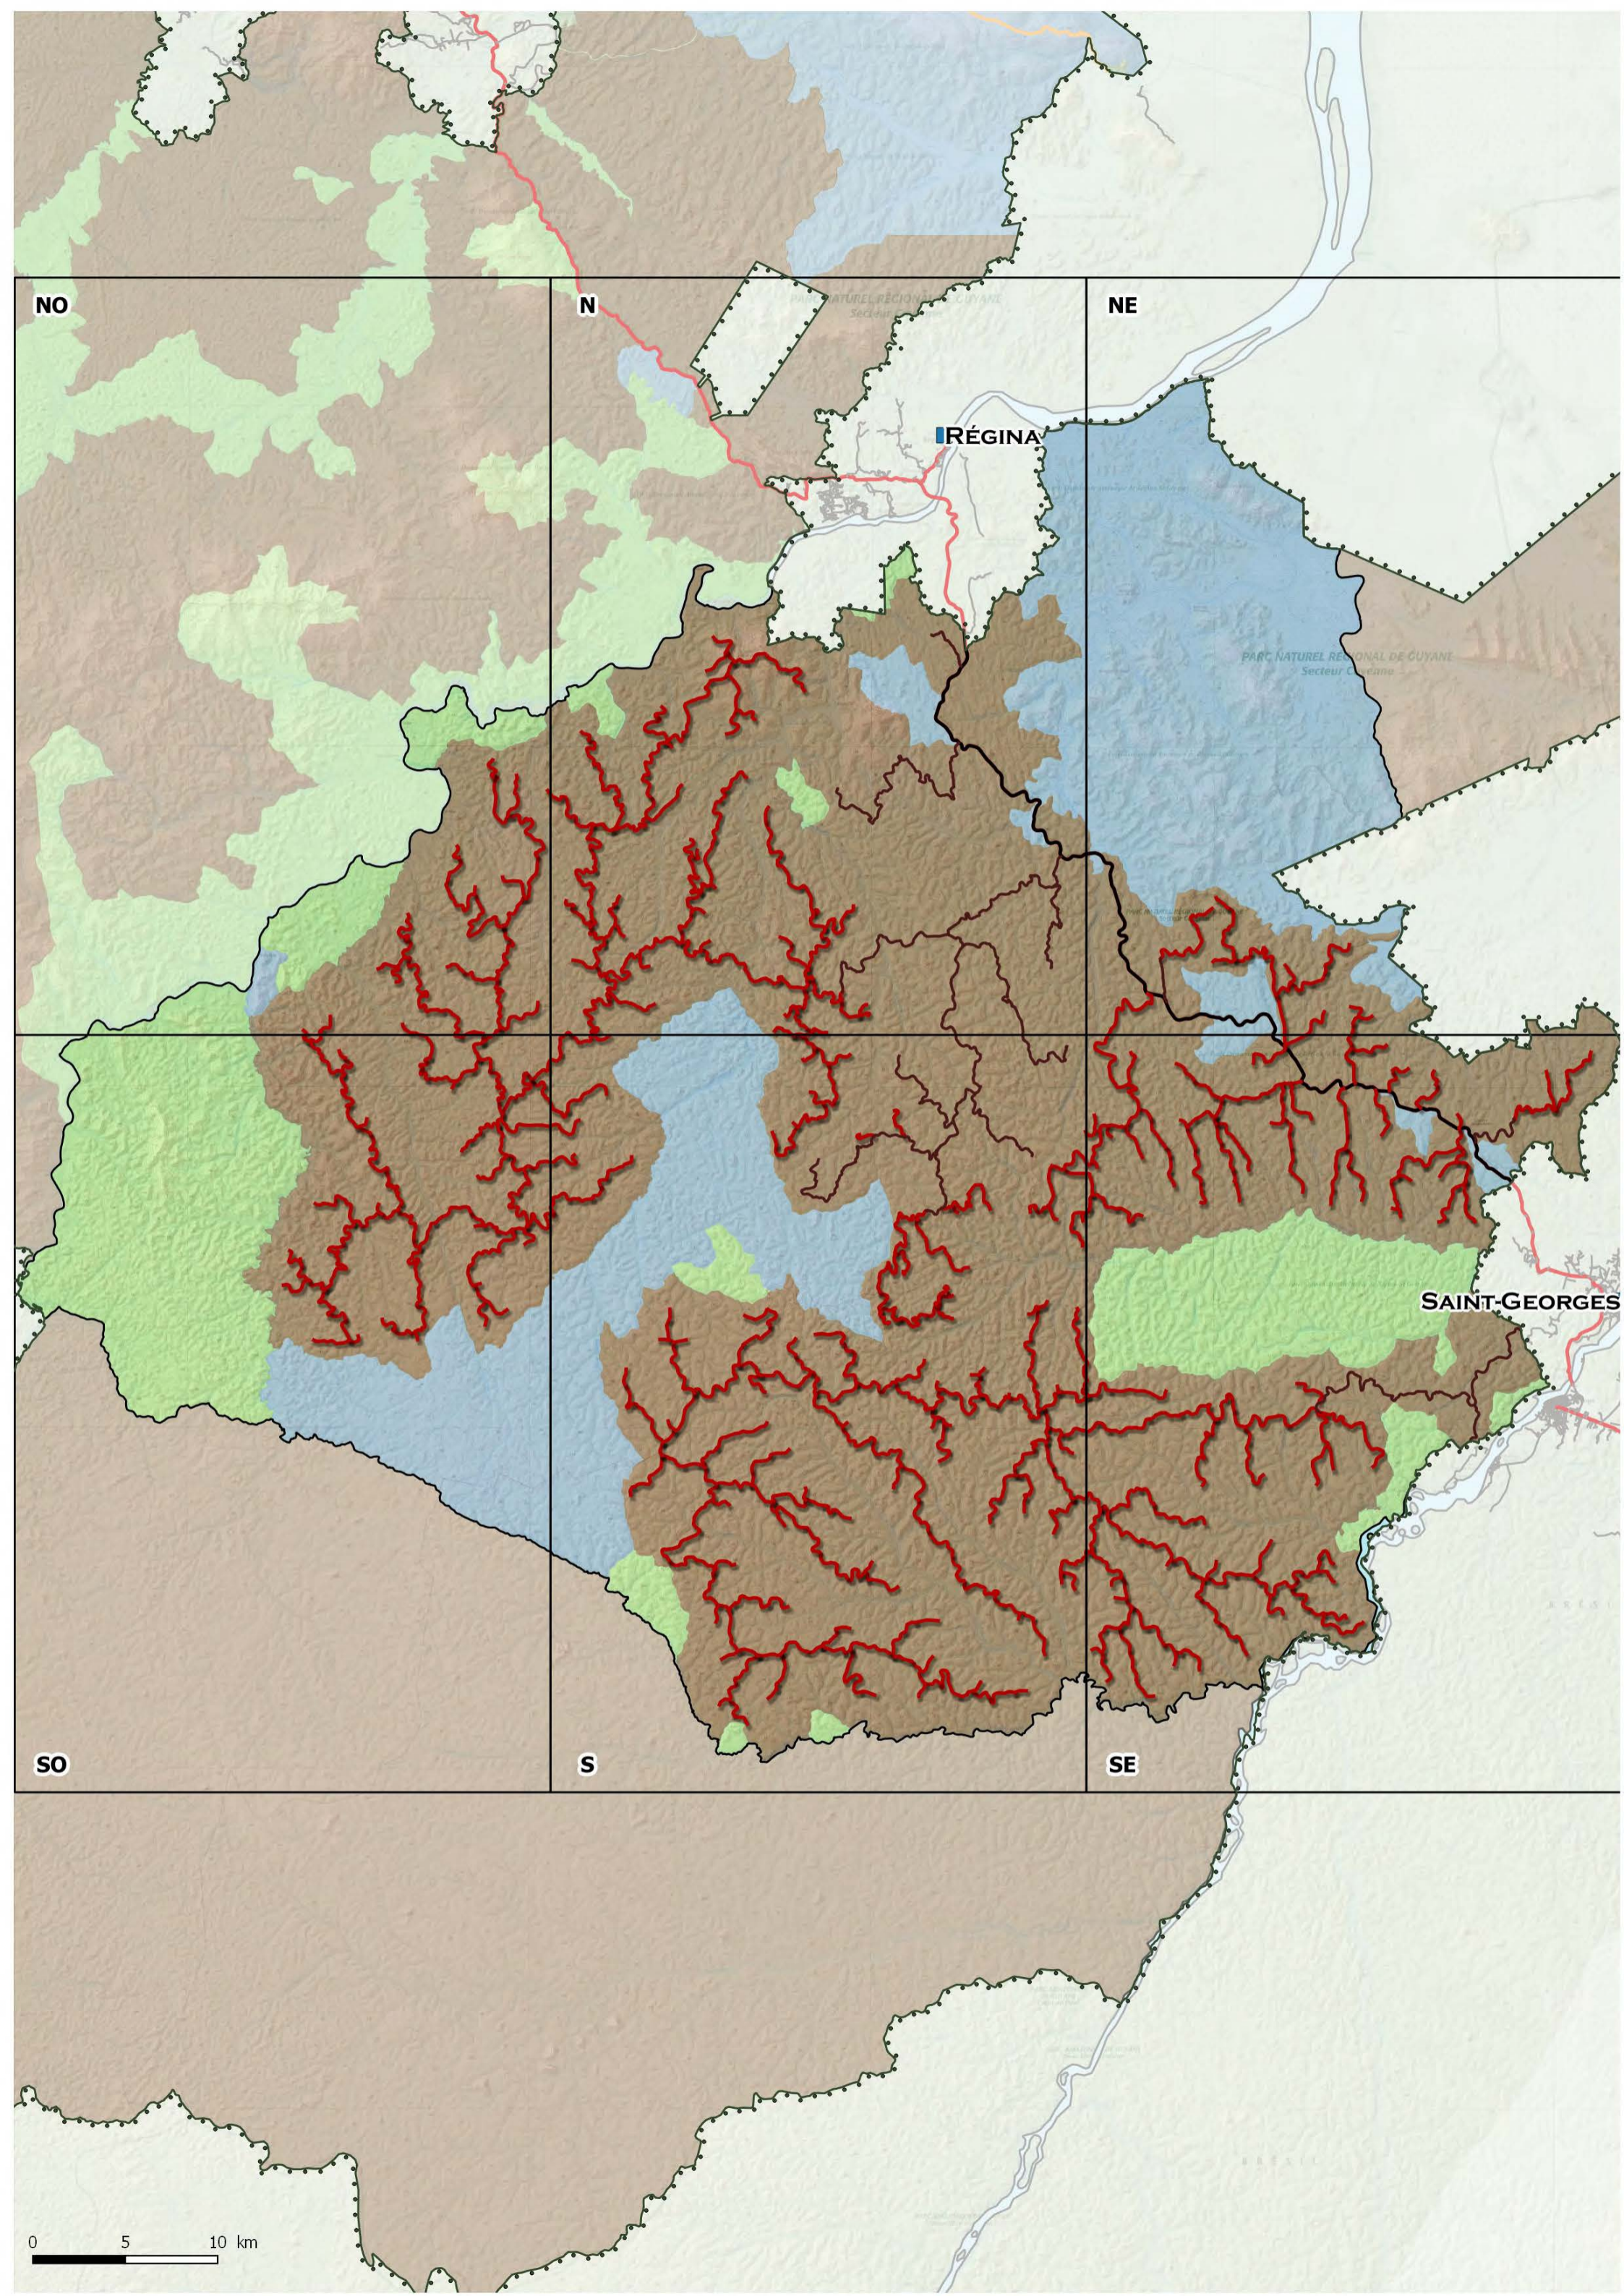

Forêt Domaniale Aménagée de Régina-St-Georges

SAINT-GEORGES

B R É S I

Régina - St Georges , zone : SE

Régina - St Georges , zone : NO

RÉGINA

0 5 10 km

Régina - St Georges , zone : N

Régina - St Georges , zone : SO

0 5 10 km

Régina - St Georges , zone : S

SAINT-GEORGES

Régina - St Georges , zone : SE

Régina - St Georges , zone : NO

PARC NATUREL RÉGIONAL DE GUYANE
Secteur Cayenne

RÉGINA

Régina - St Georges , zone : N

Forêt Domaniale Aménagée de Régina-St-Georges

Montagne des Rochers

Montagne Marie Perche

Jean-Jean Rémisach

Montagne du Diable

Philippe

Forêt Domaniale Aménagée de Régina-St-Georges