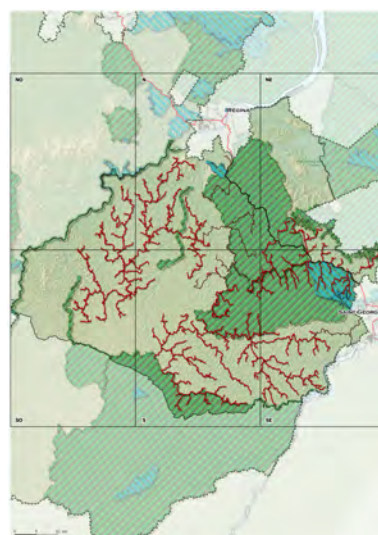

FORÊT DOMANIALE DE RÉGINA – SAINT-GEORGES

FORÊT DOMANIALE DE RÉGINA – SAINT-GEORGES

État initial et enjeux

FORÊT DOMANIALE DE RÉGINA – SAINT-GEORGES

Aménagement forestier

Régina - St Georges, zone : NO

PARC NATUREL RÉGIONAL DE GUYANE
Secteur Cayenne

IRÉGINA

Régina - St Georges, zone : N

PARC NATUREL RÉGIONAL DE GUYANE
Secteur Cuyenne

PARC NATUREL RÉGIONAL DE GUYANE
Secteur Cuyenne

Régina - St Georges , zone : SO

Régina - St Georges , zone : S

Forêt Domaniale Aménagée de Régina - St Georges