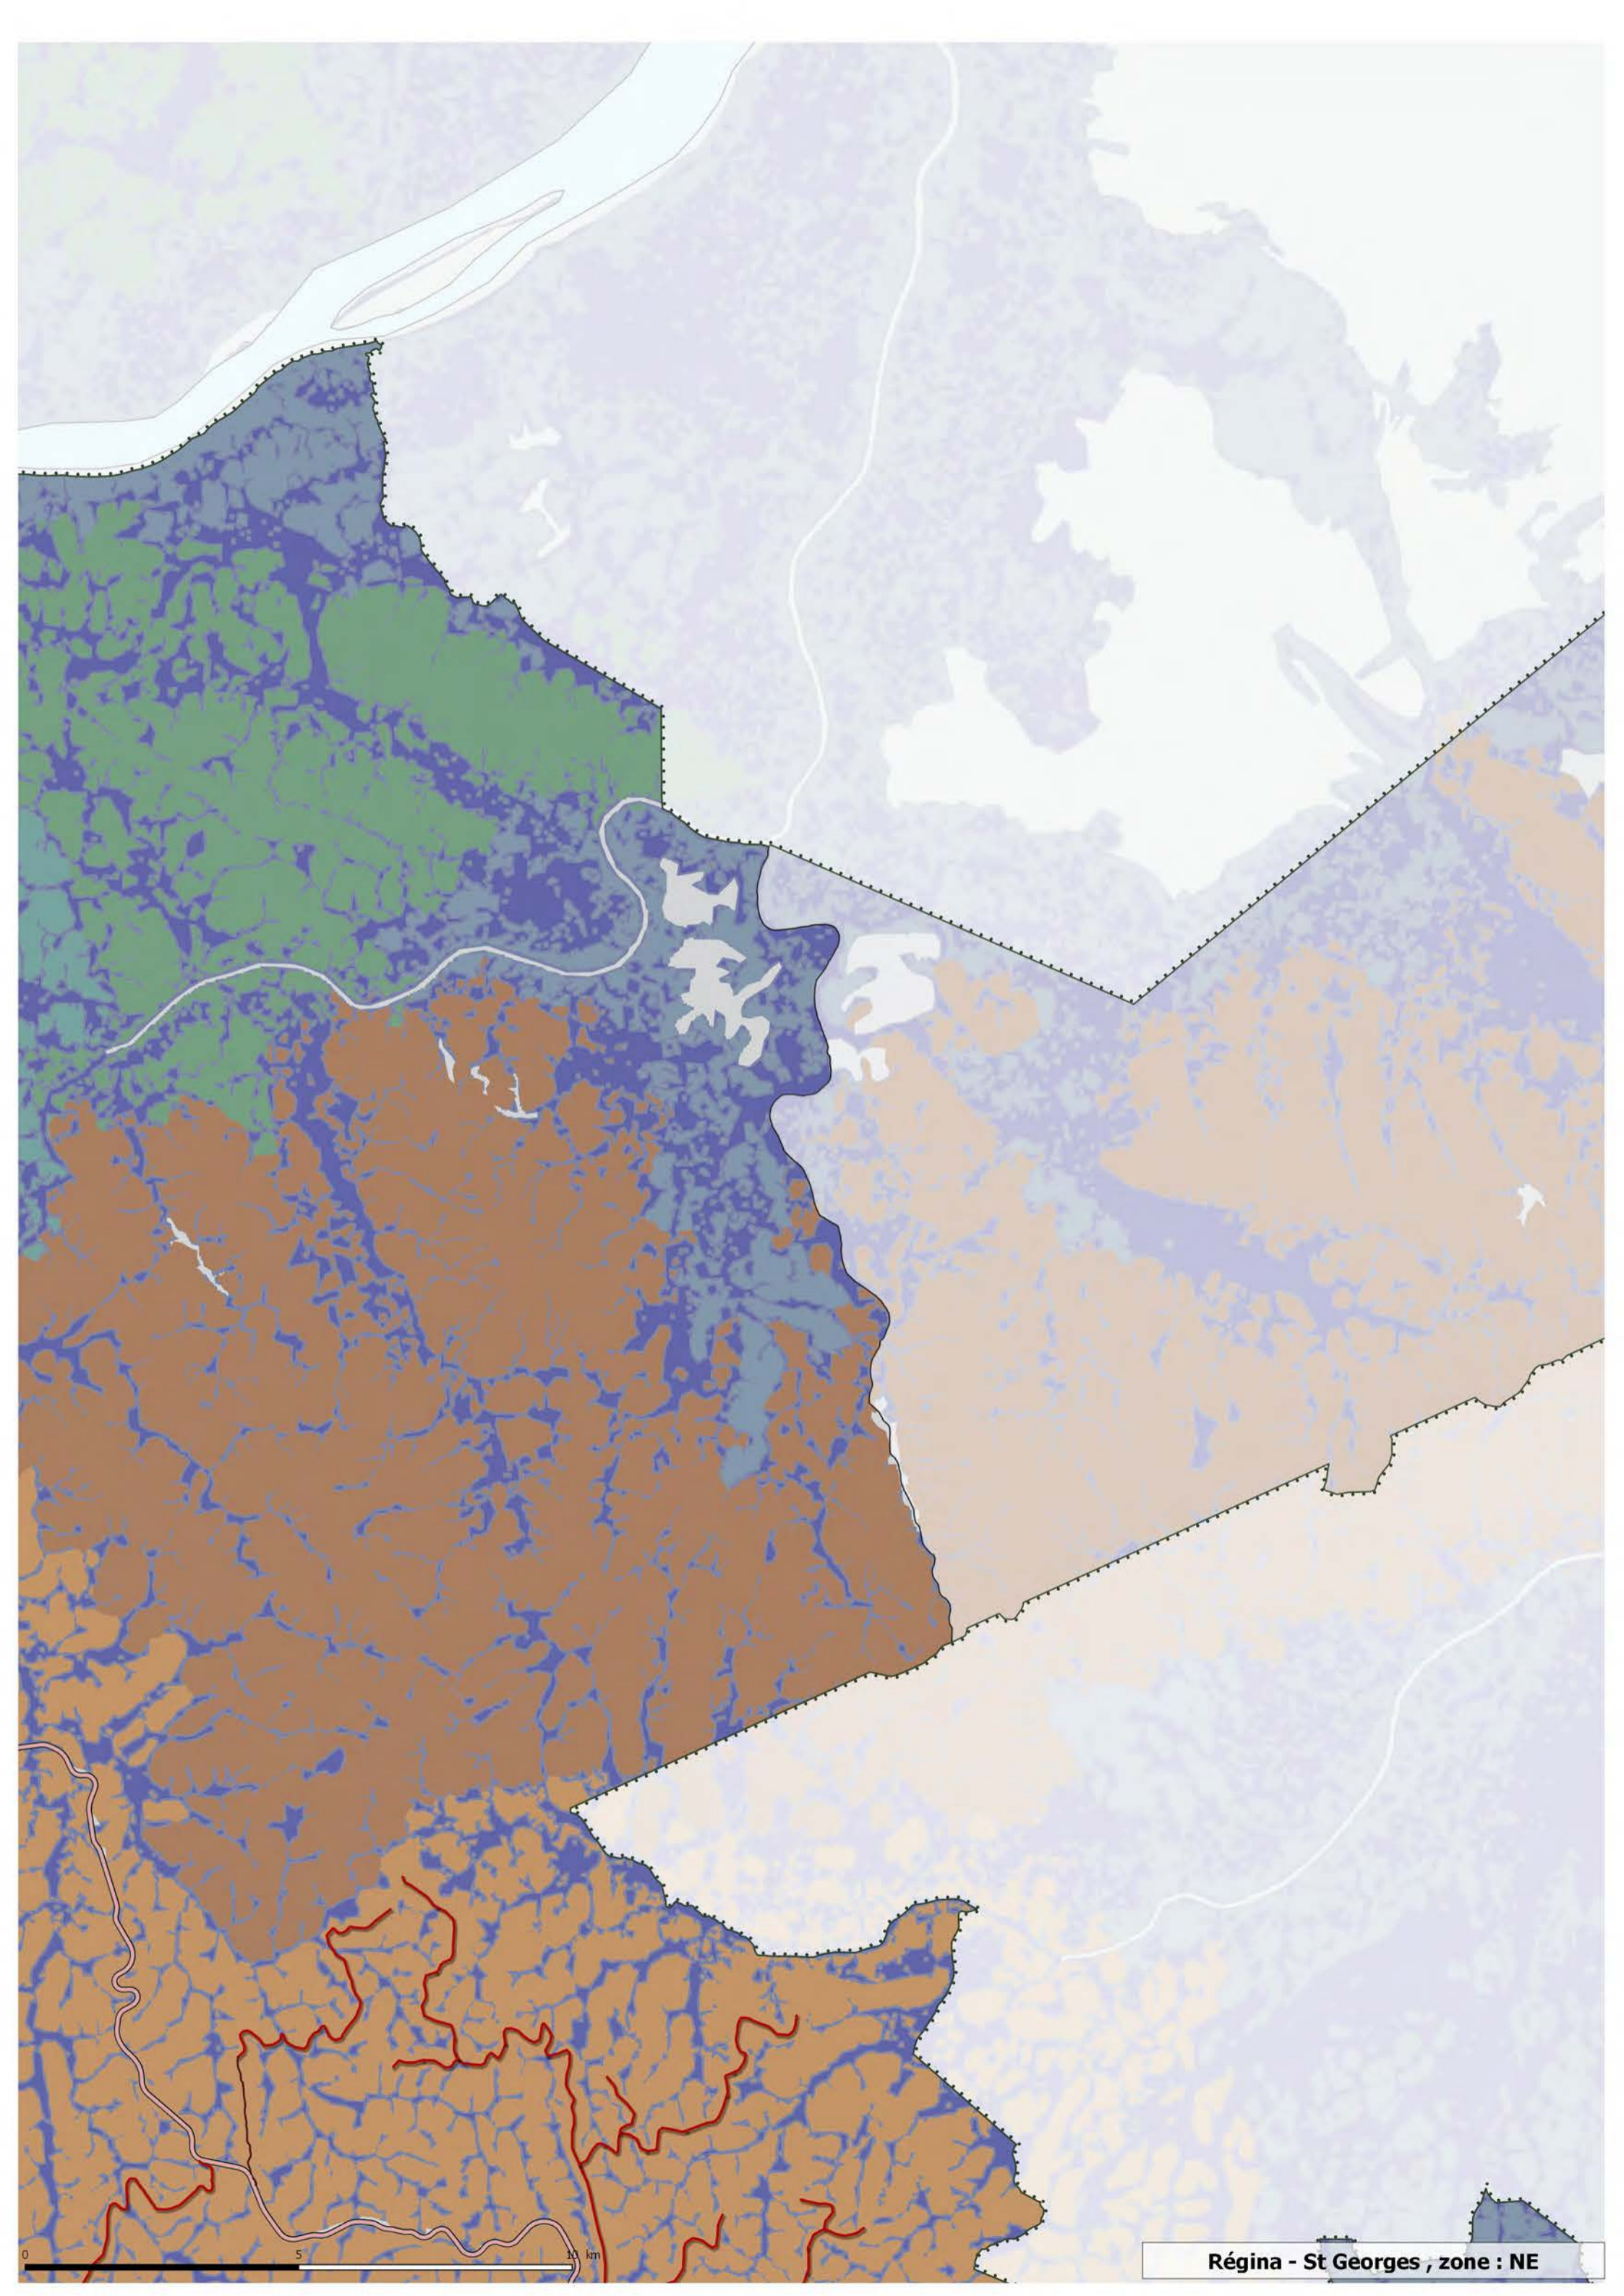

Forêt Domaniale Aménagée de Régina-St-Georges

SAINT-GEORGES

B R É S I

Régina - St Georges , zone : SE

Régina - St Georges , zone : NO

RÉGINA

0 5 10 km

Régina - St Georges , zone : N