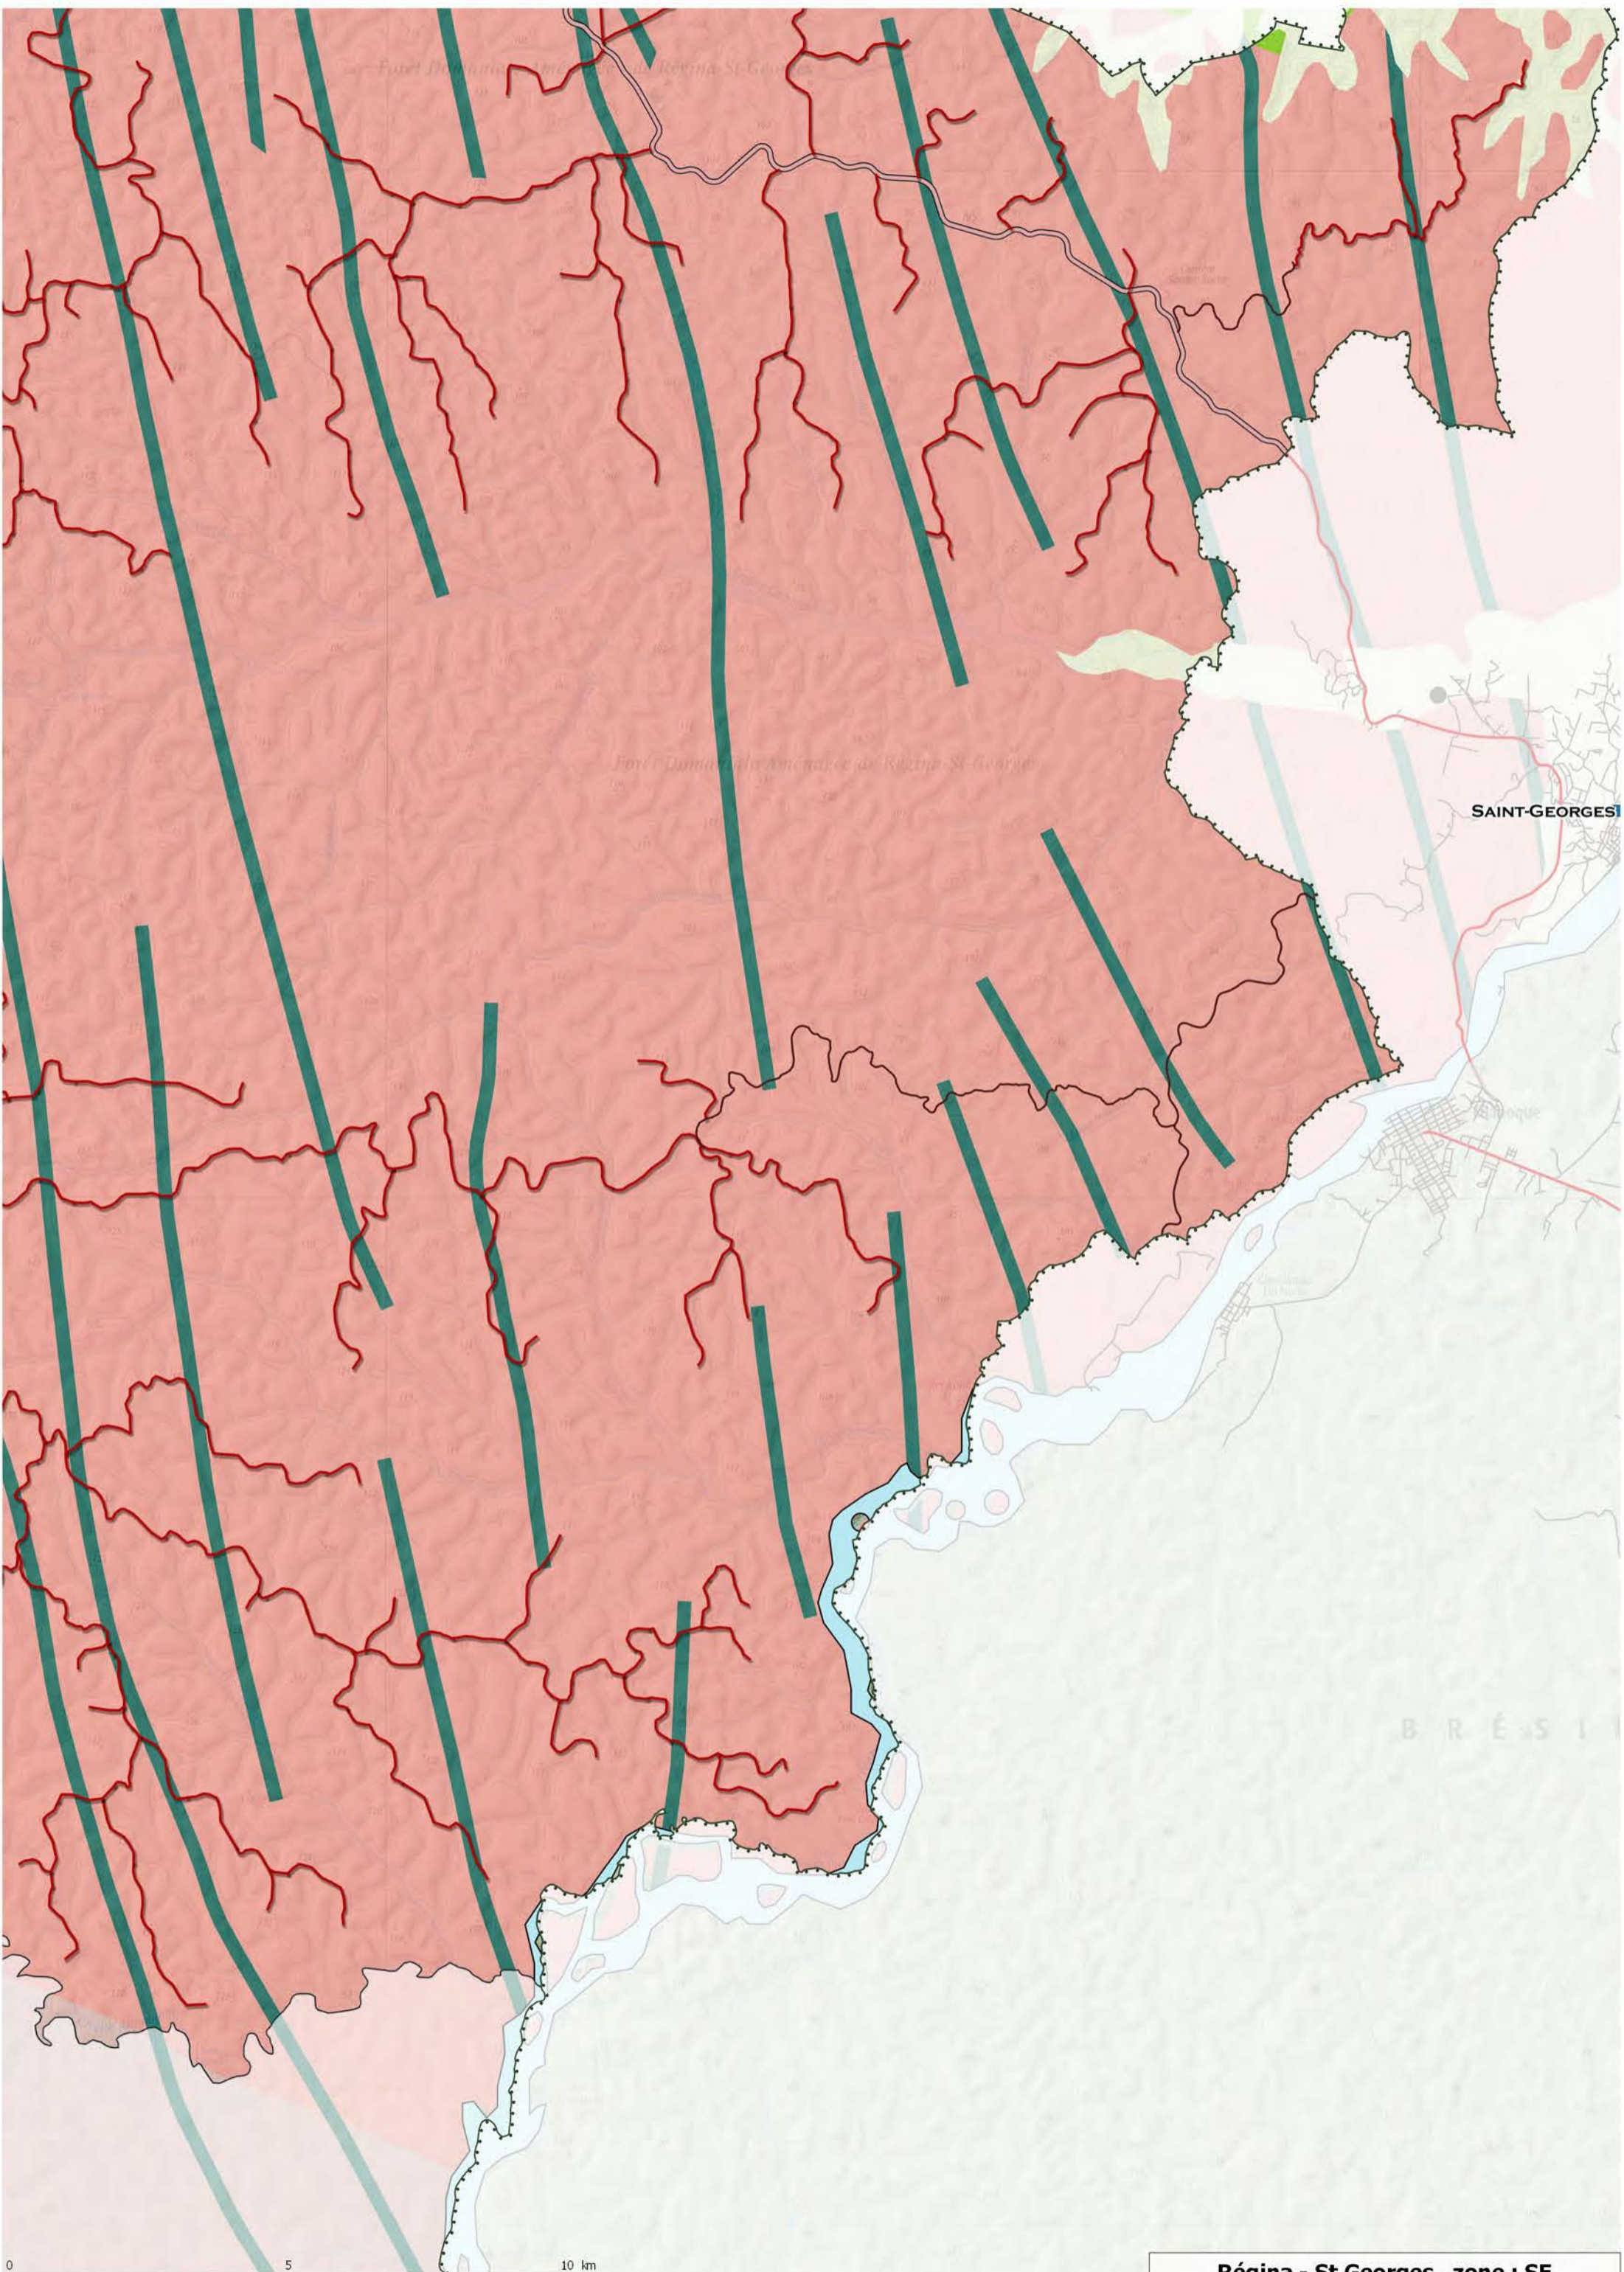

PARC NATUREL RÉGIONAL DE GUYANE
Secteur Cuvette

0 5 10 km

Régina - St Georges , zone : NE

Régina - St Georges , zone : SO

Régina - St Georges , zone : S

SAINT-GEORGES

B R É S T

Régina - St Georges , zone : SE