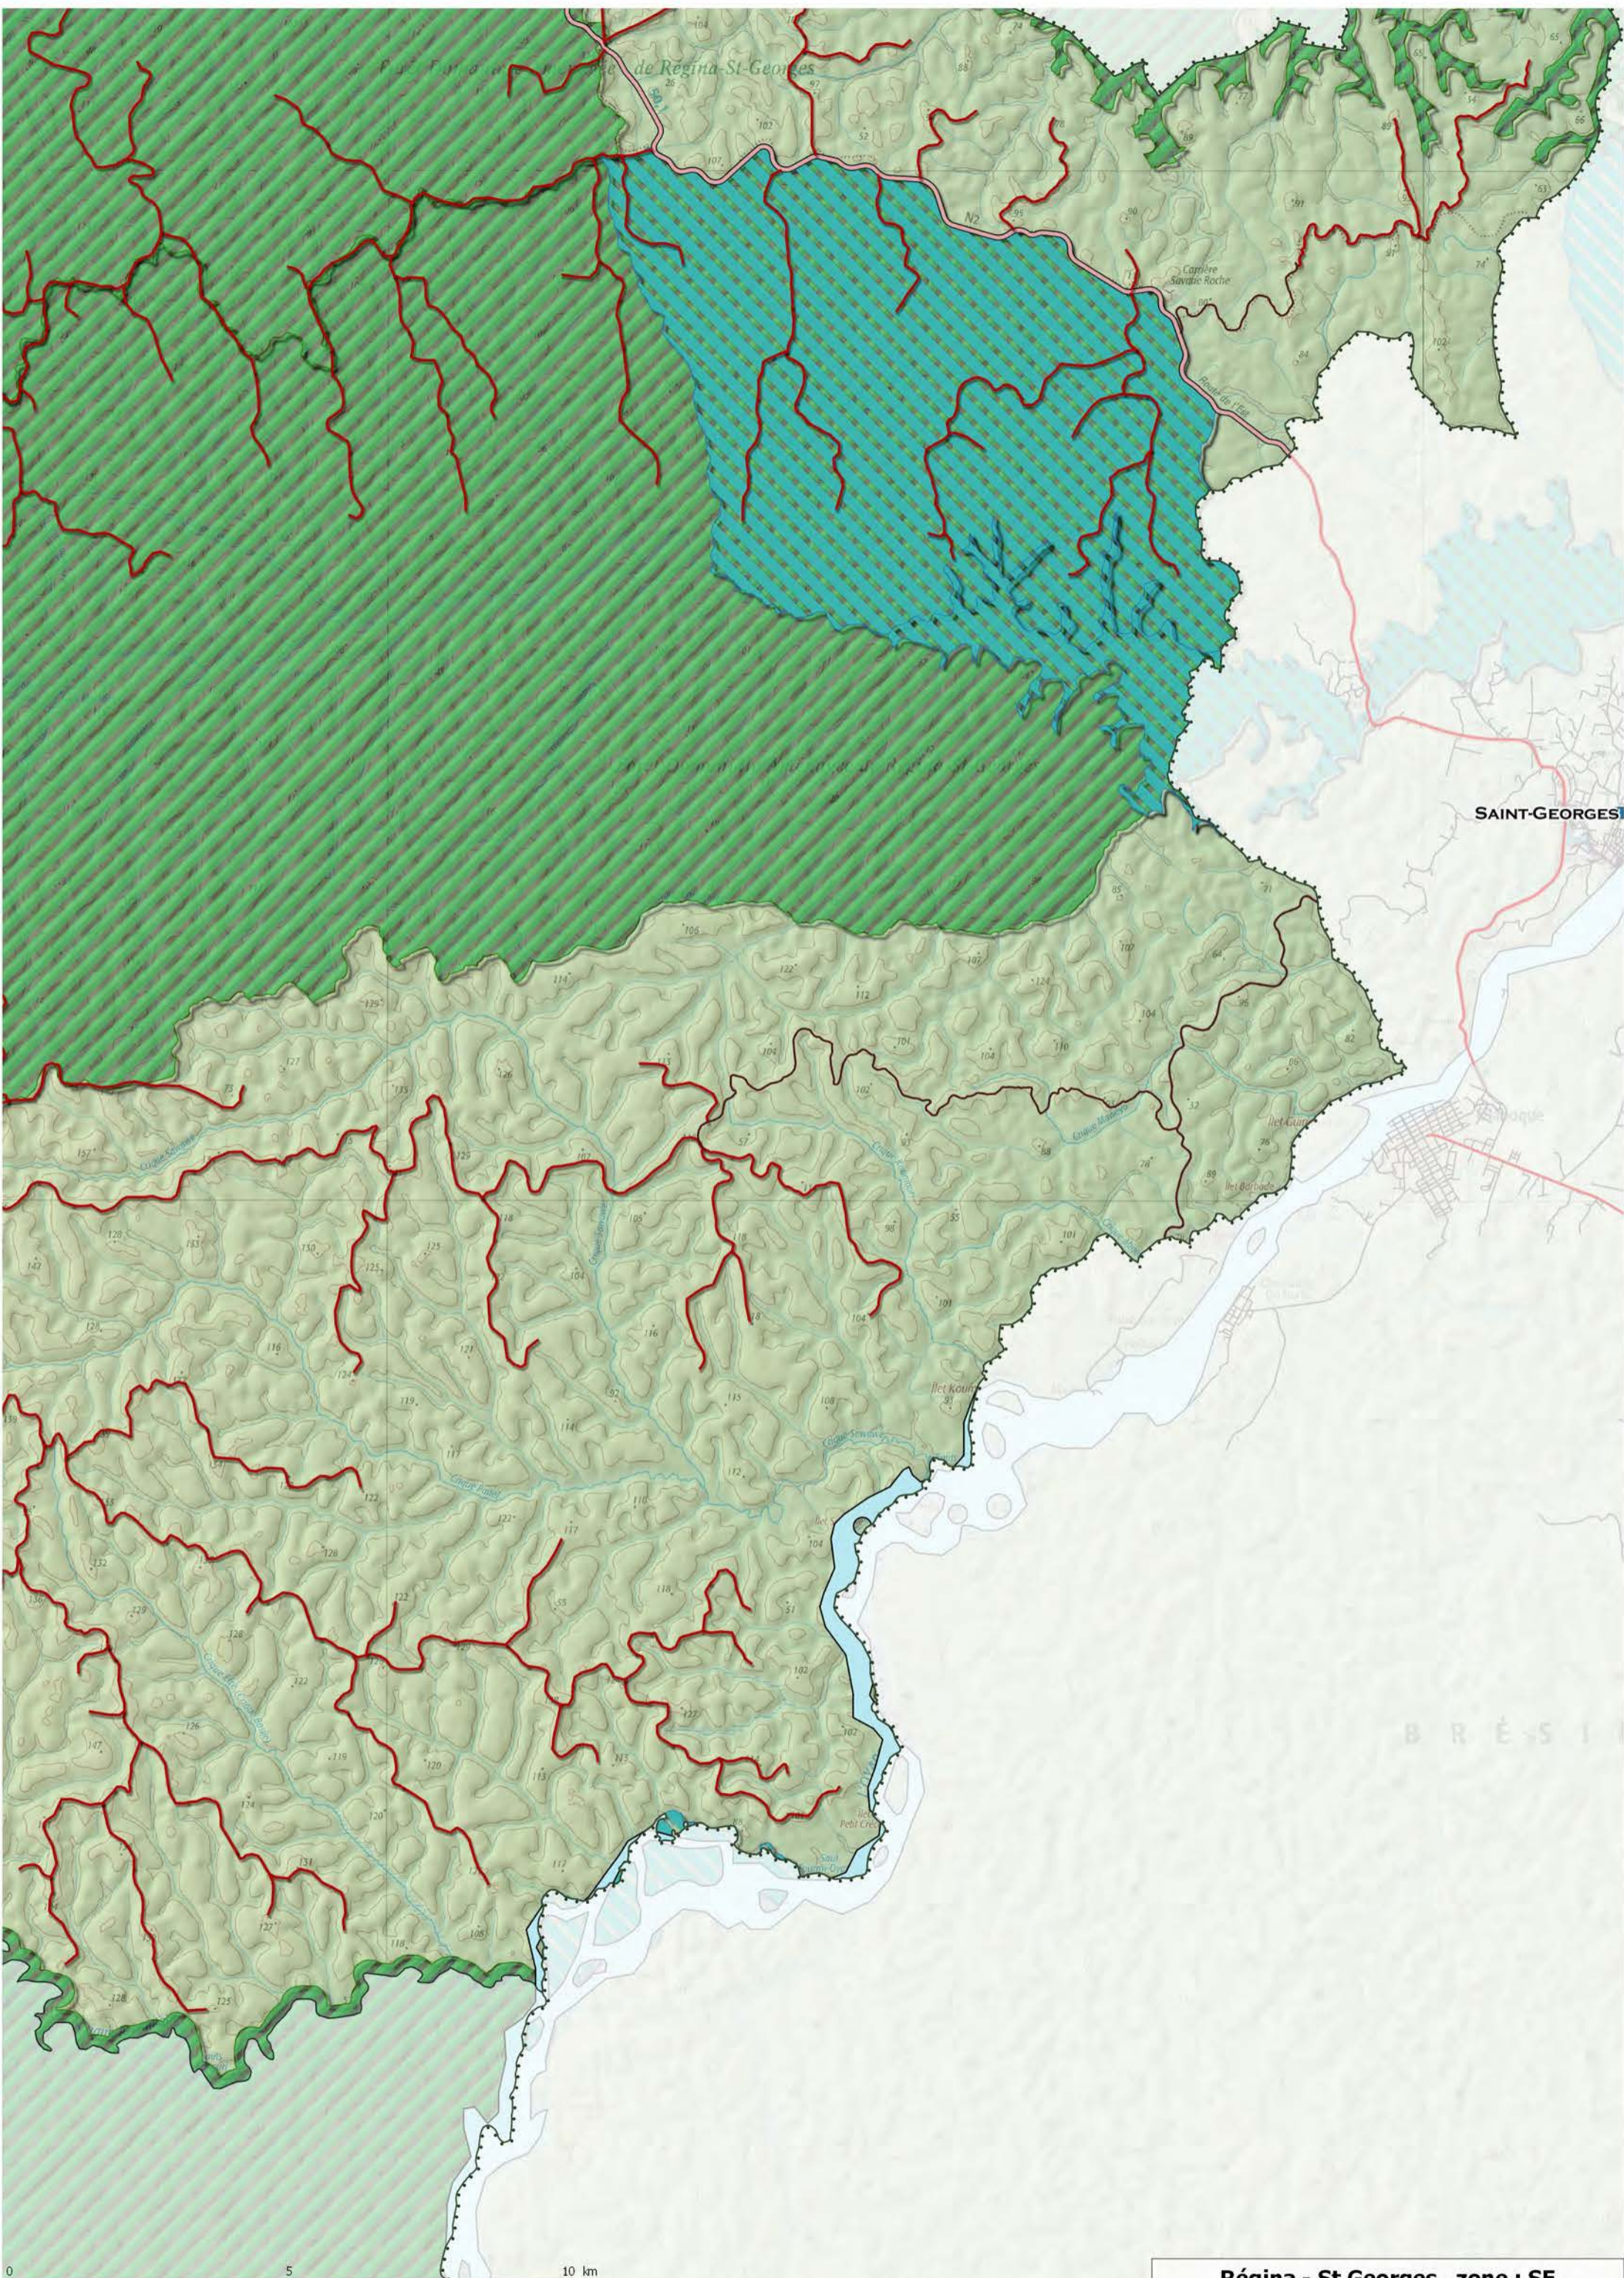

Régina - St Georges , zone : S

SAINT-GEORGES

B R È S I