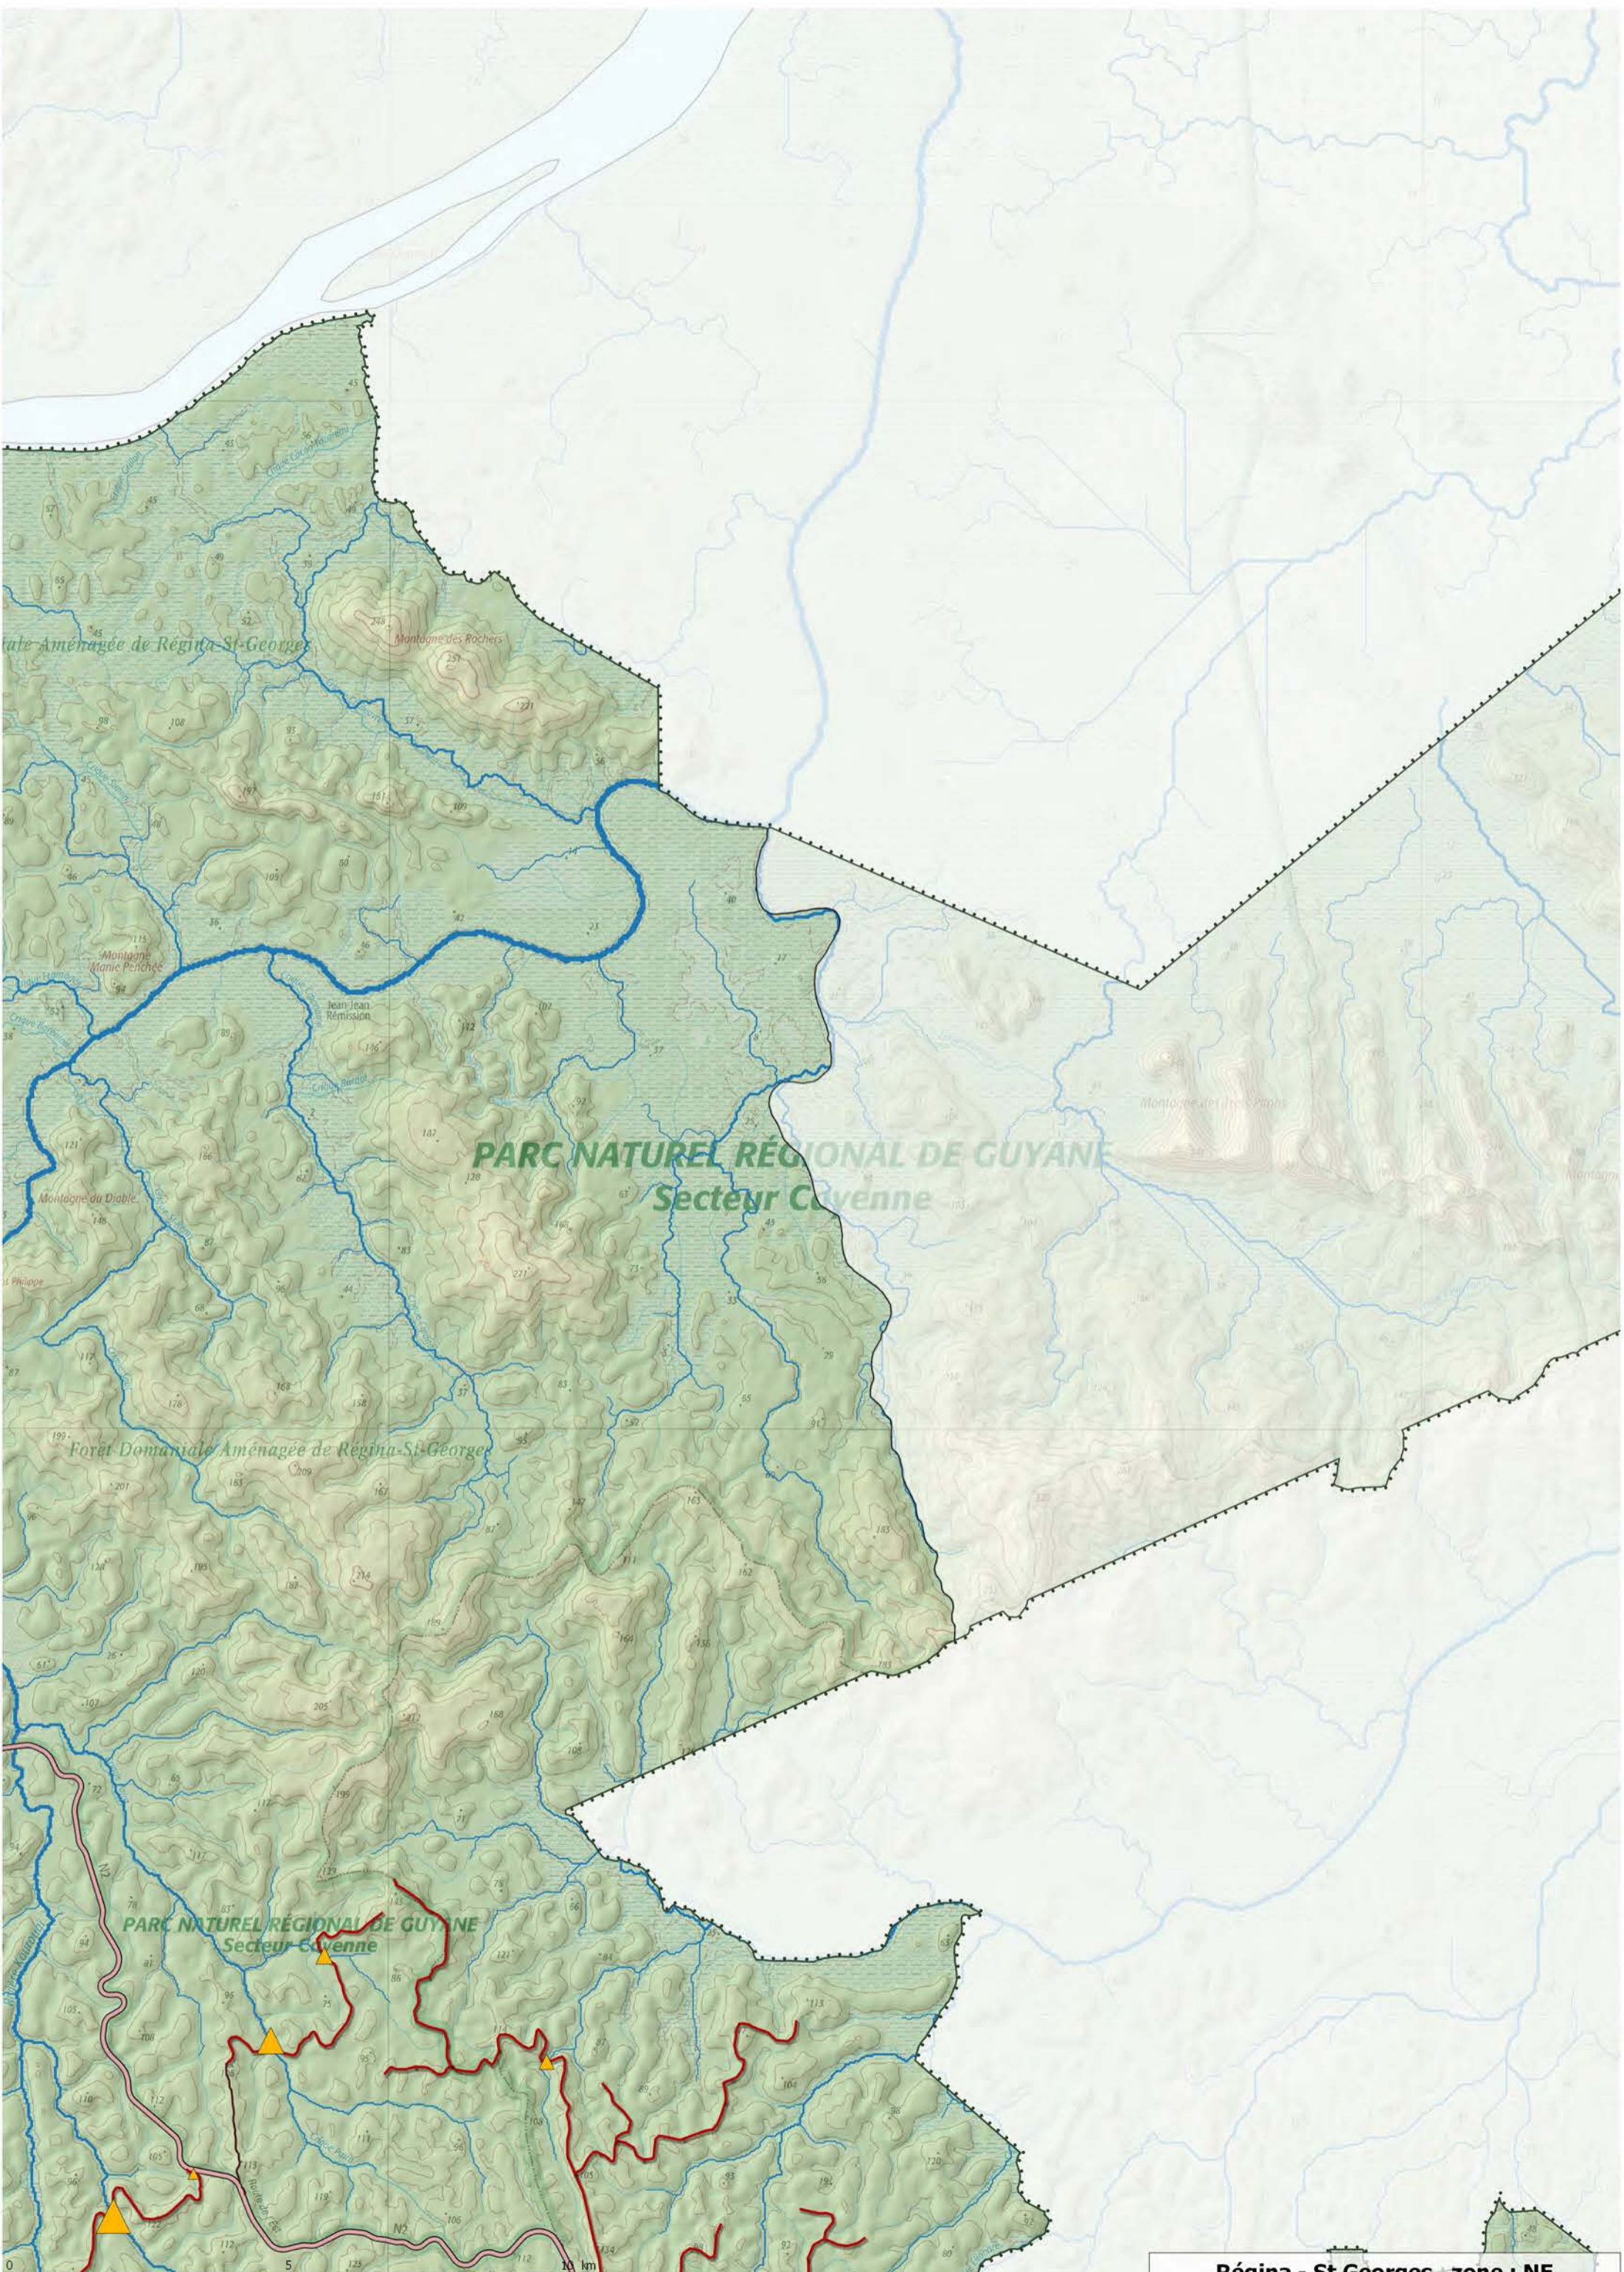

FORÊT DOMANIALE DE RÉGINA – SAINT-GEORGES

FORÊT DOMANIALE DE RÉGINA – SAINT-GEORGES

État initial et enjeux

FORÊT DOMANIALE DE RÉGINA – SAINT-GEORGES

Aménagement forestier

Régina - St Georges, zone : NO

PARC NATUREL RÉGIONAL DE GUYANE
Secteur Cayenne

IRÉGINA

Régina - St Georges, zone : N

PARC NATUREL RÉGIONAL DE GUYANE
Secteur Cuyenne

PARC NATUREL RÉGIONAL DE GUYANE
Secteur Cuyenne

Régina - St Georges , zone : SO

Régina - St Georges , zone : S

Forêt Domaniale Aménagée de Régina - St Georges

Forêt Domaniale Aménagée de Régina - St Georges

SAINT-GEORGES

B R E S I L

Régina - St Georges , zone : SE

NO

N

NE

RÉGINA