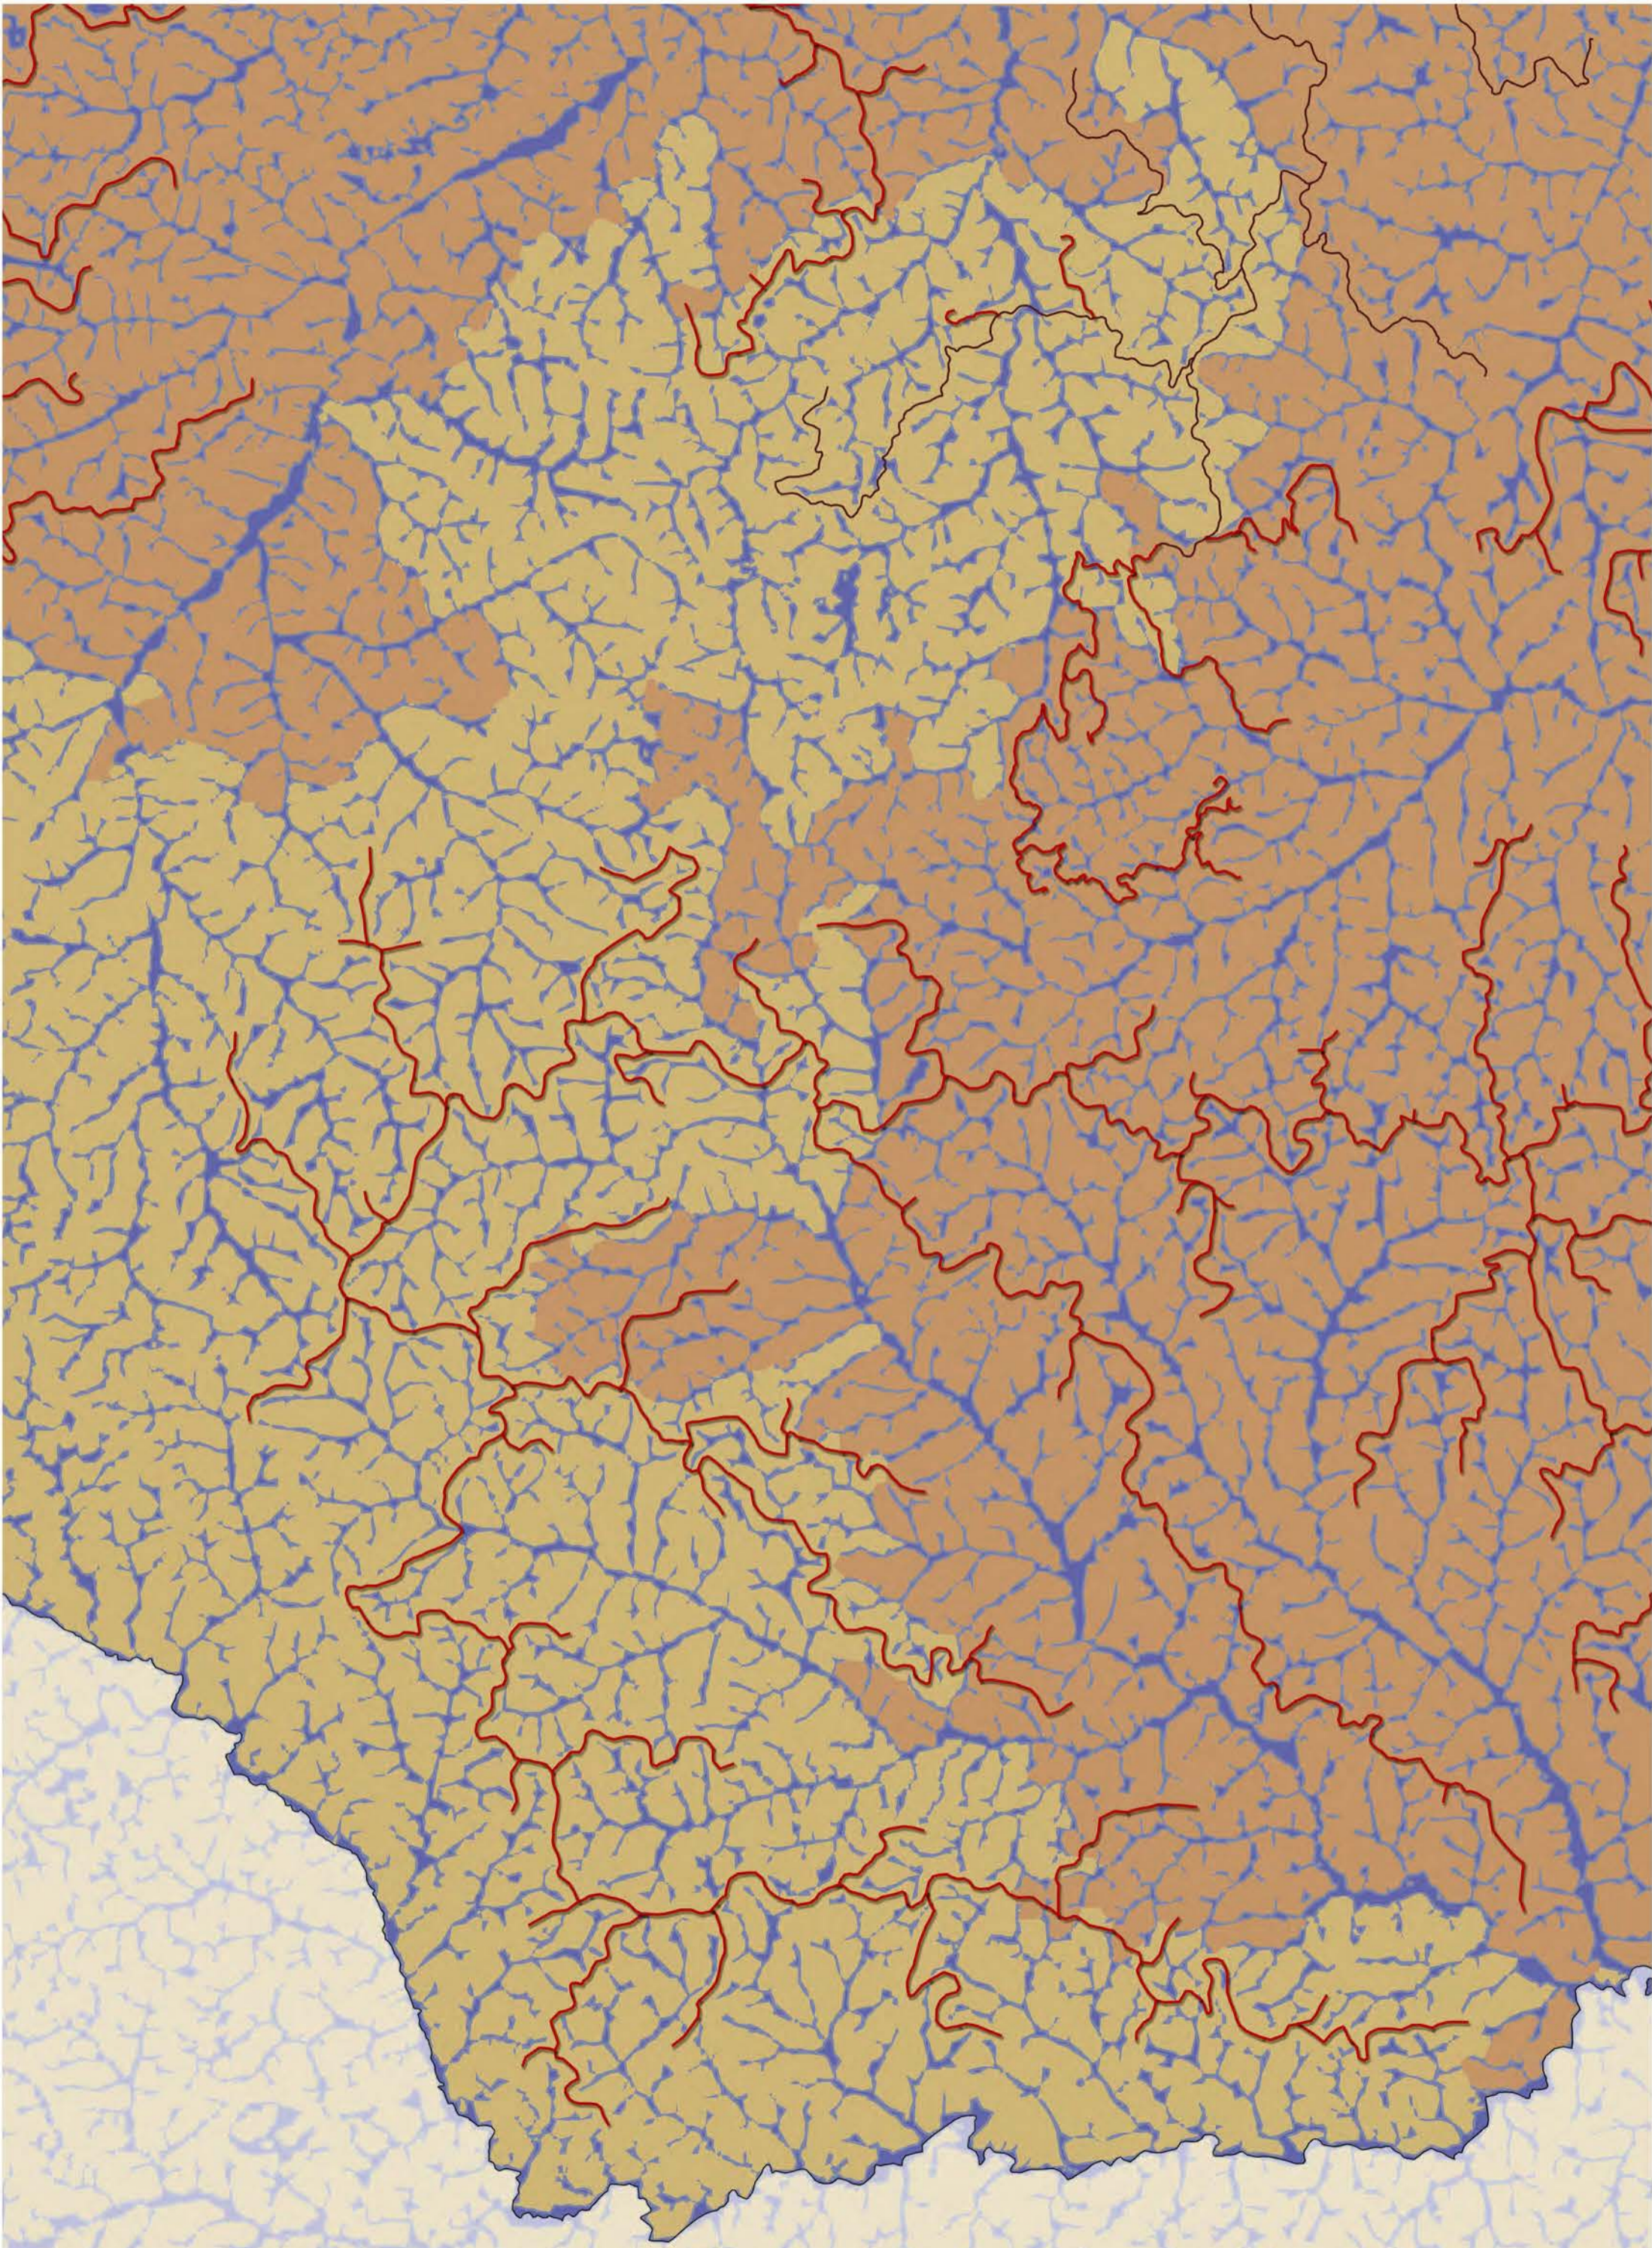

0 5 10 km

Régina - St Georges , zone : S