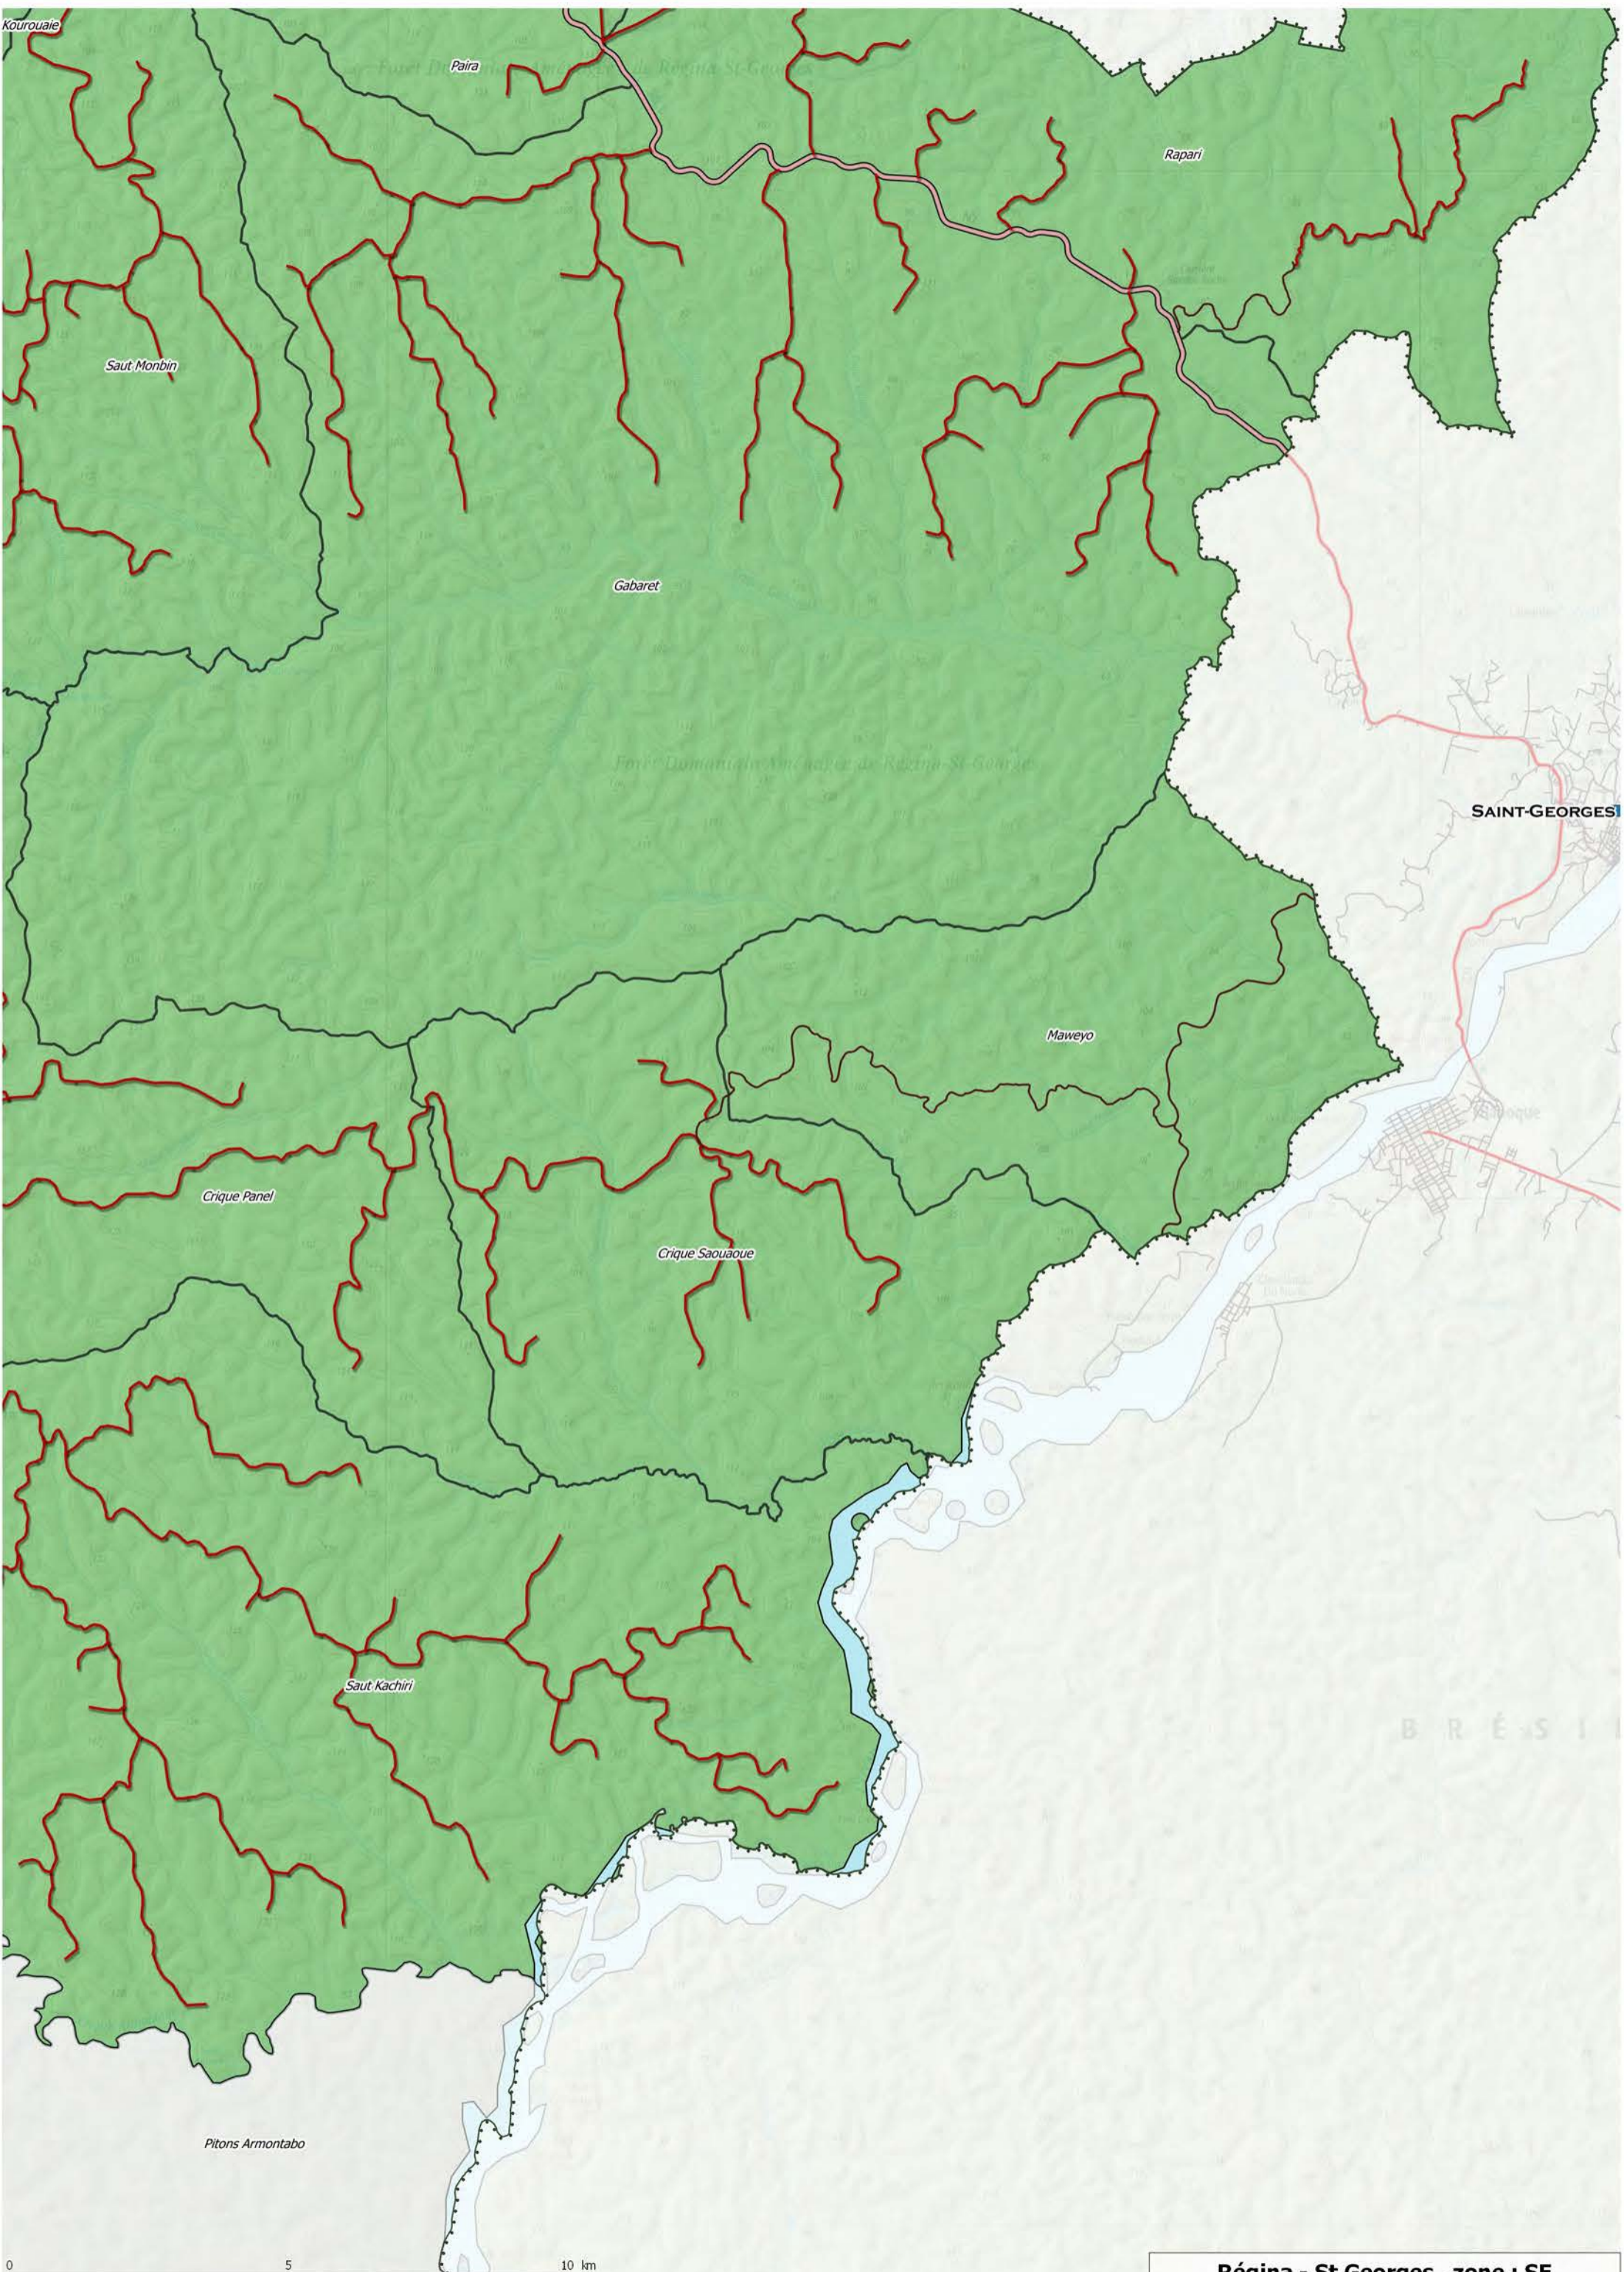

Kourouaie

3 Pitons

Païra

Rapari

Saut Monbin

Régina - St Georges, zone : NE

Réunion - St Georges , zone : SO

Régina - St Georges , zone : SE