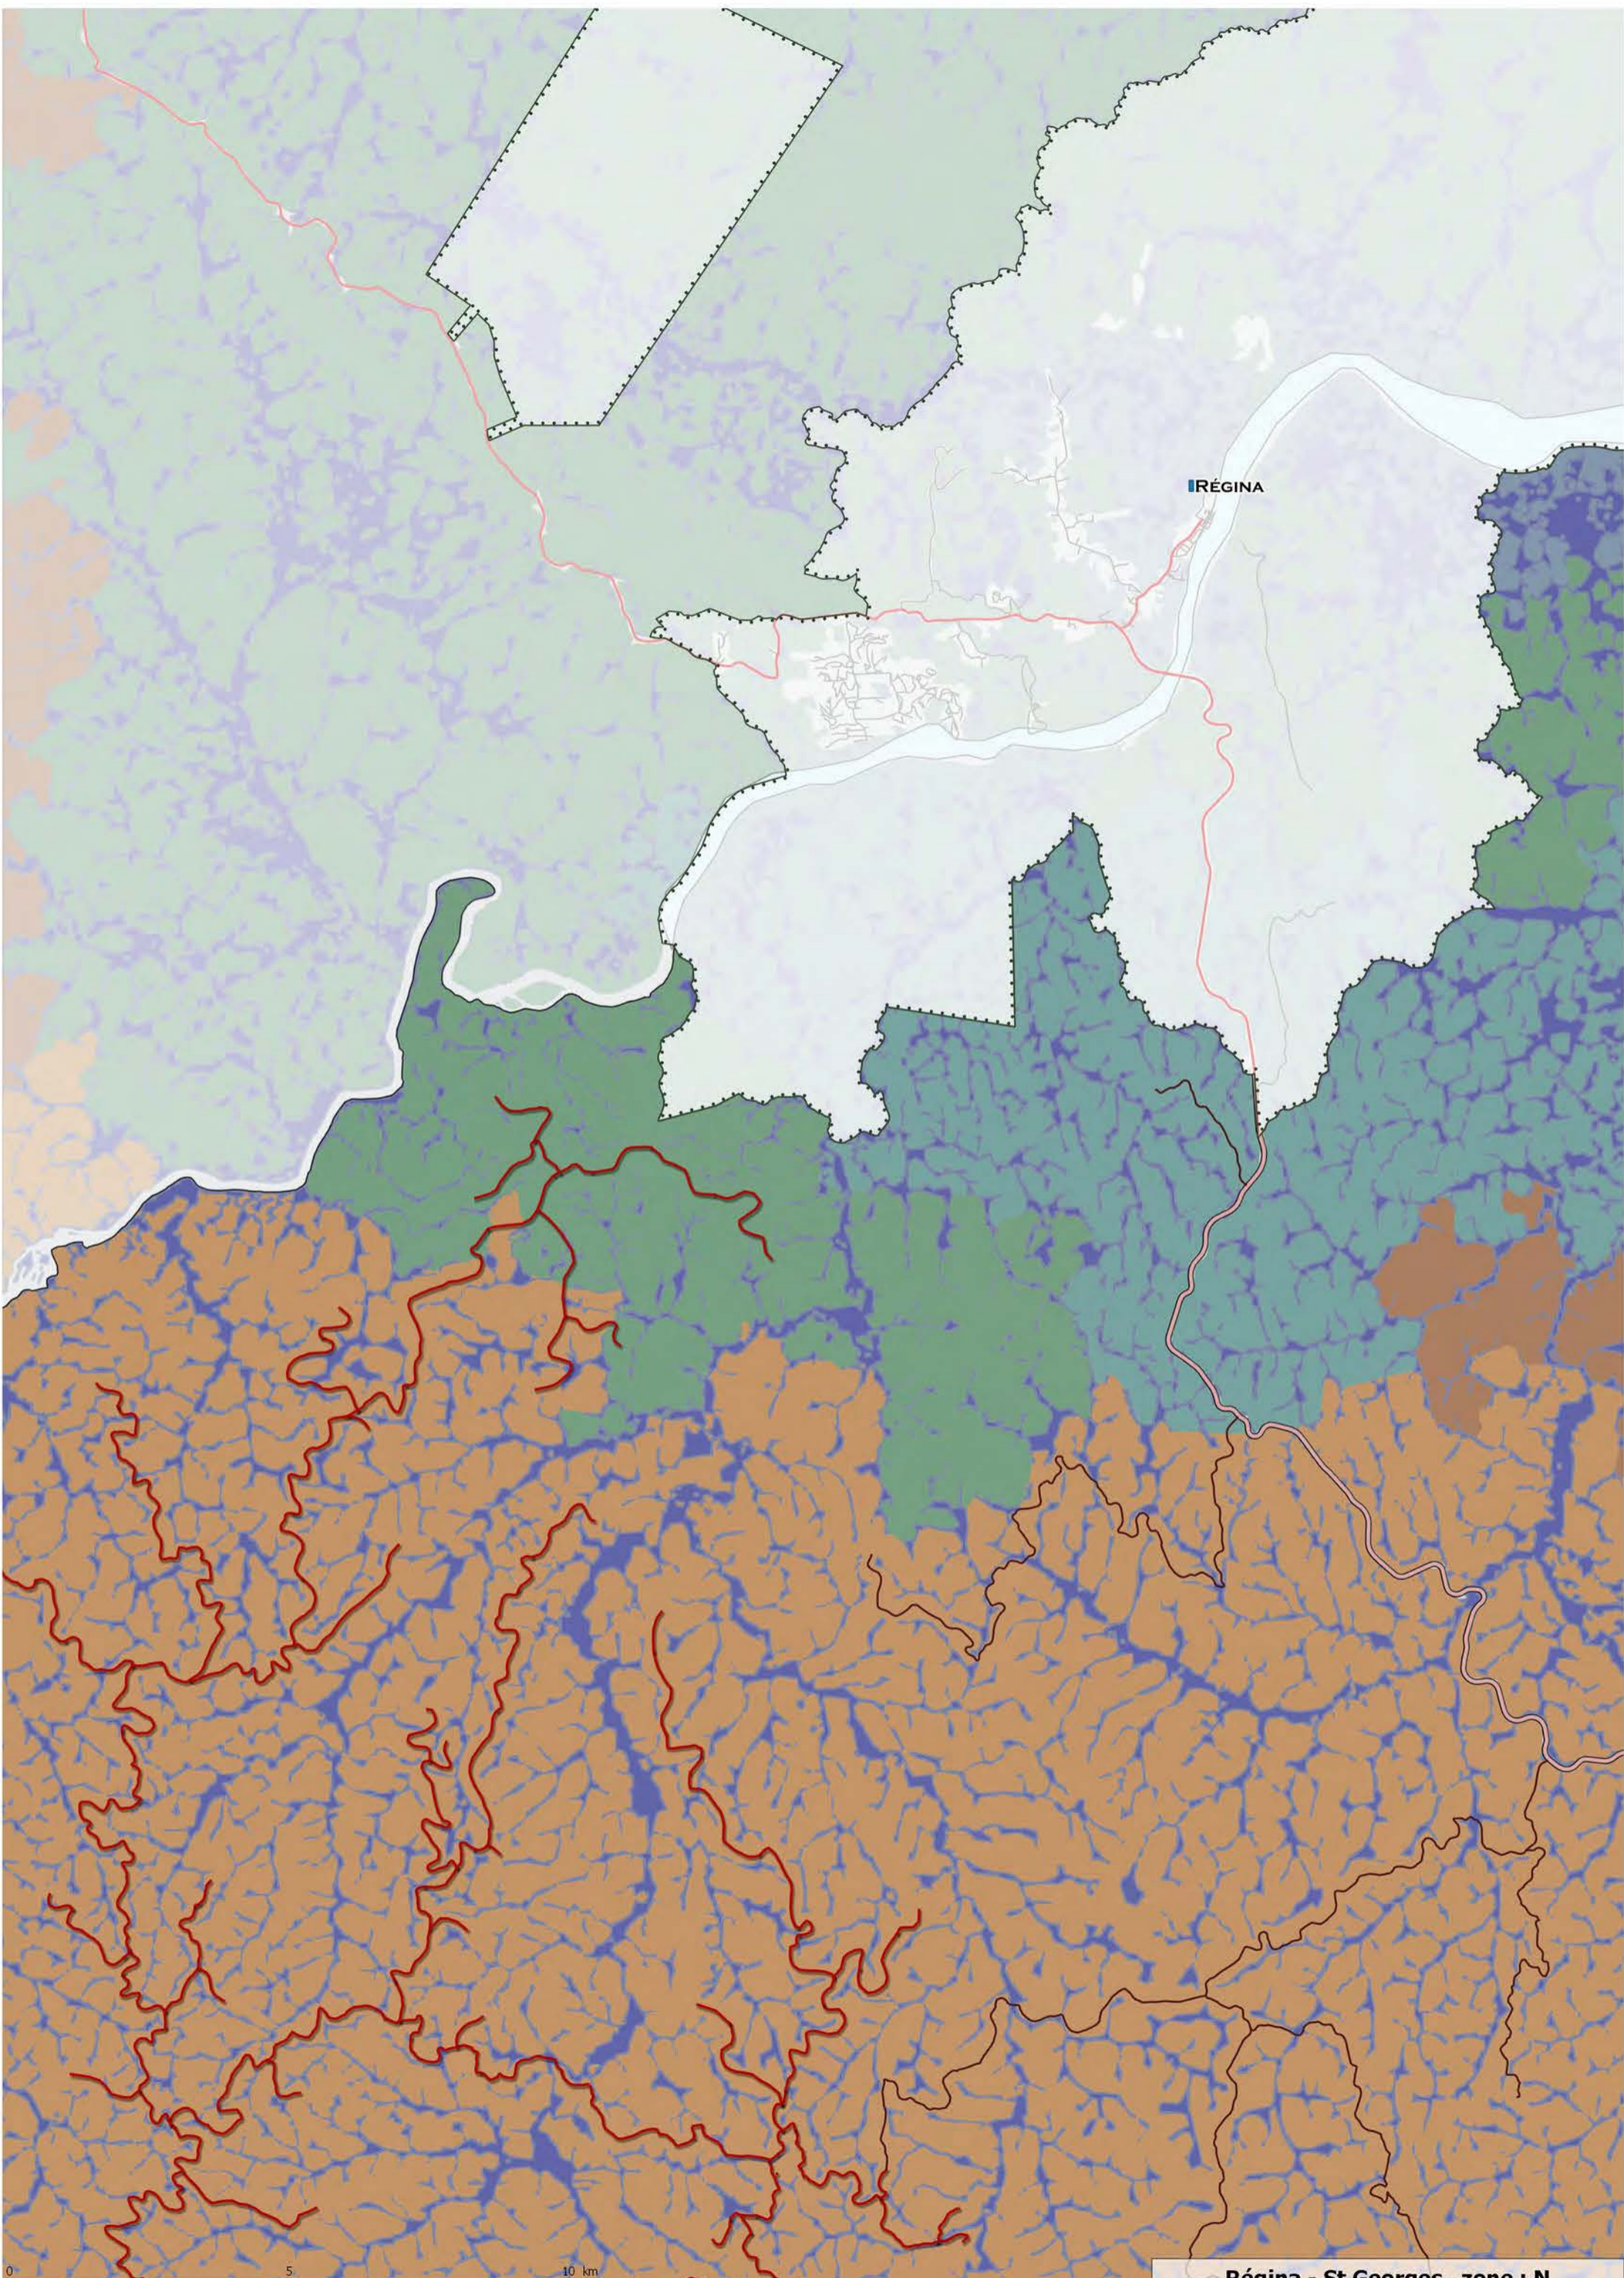

Forêt Domaniale Aménagée de Régina-St-Georges

SAINT-GEORGES

B R É S I

Régina - St Georges , zone : SE

Régina - St Georges , zone : NO

RÉGINA

0 5 10 km

Régina - St Georges , zone : N