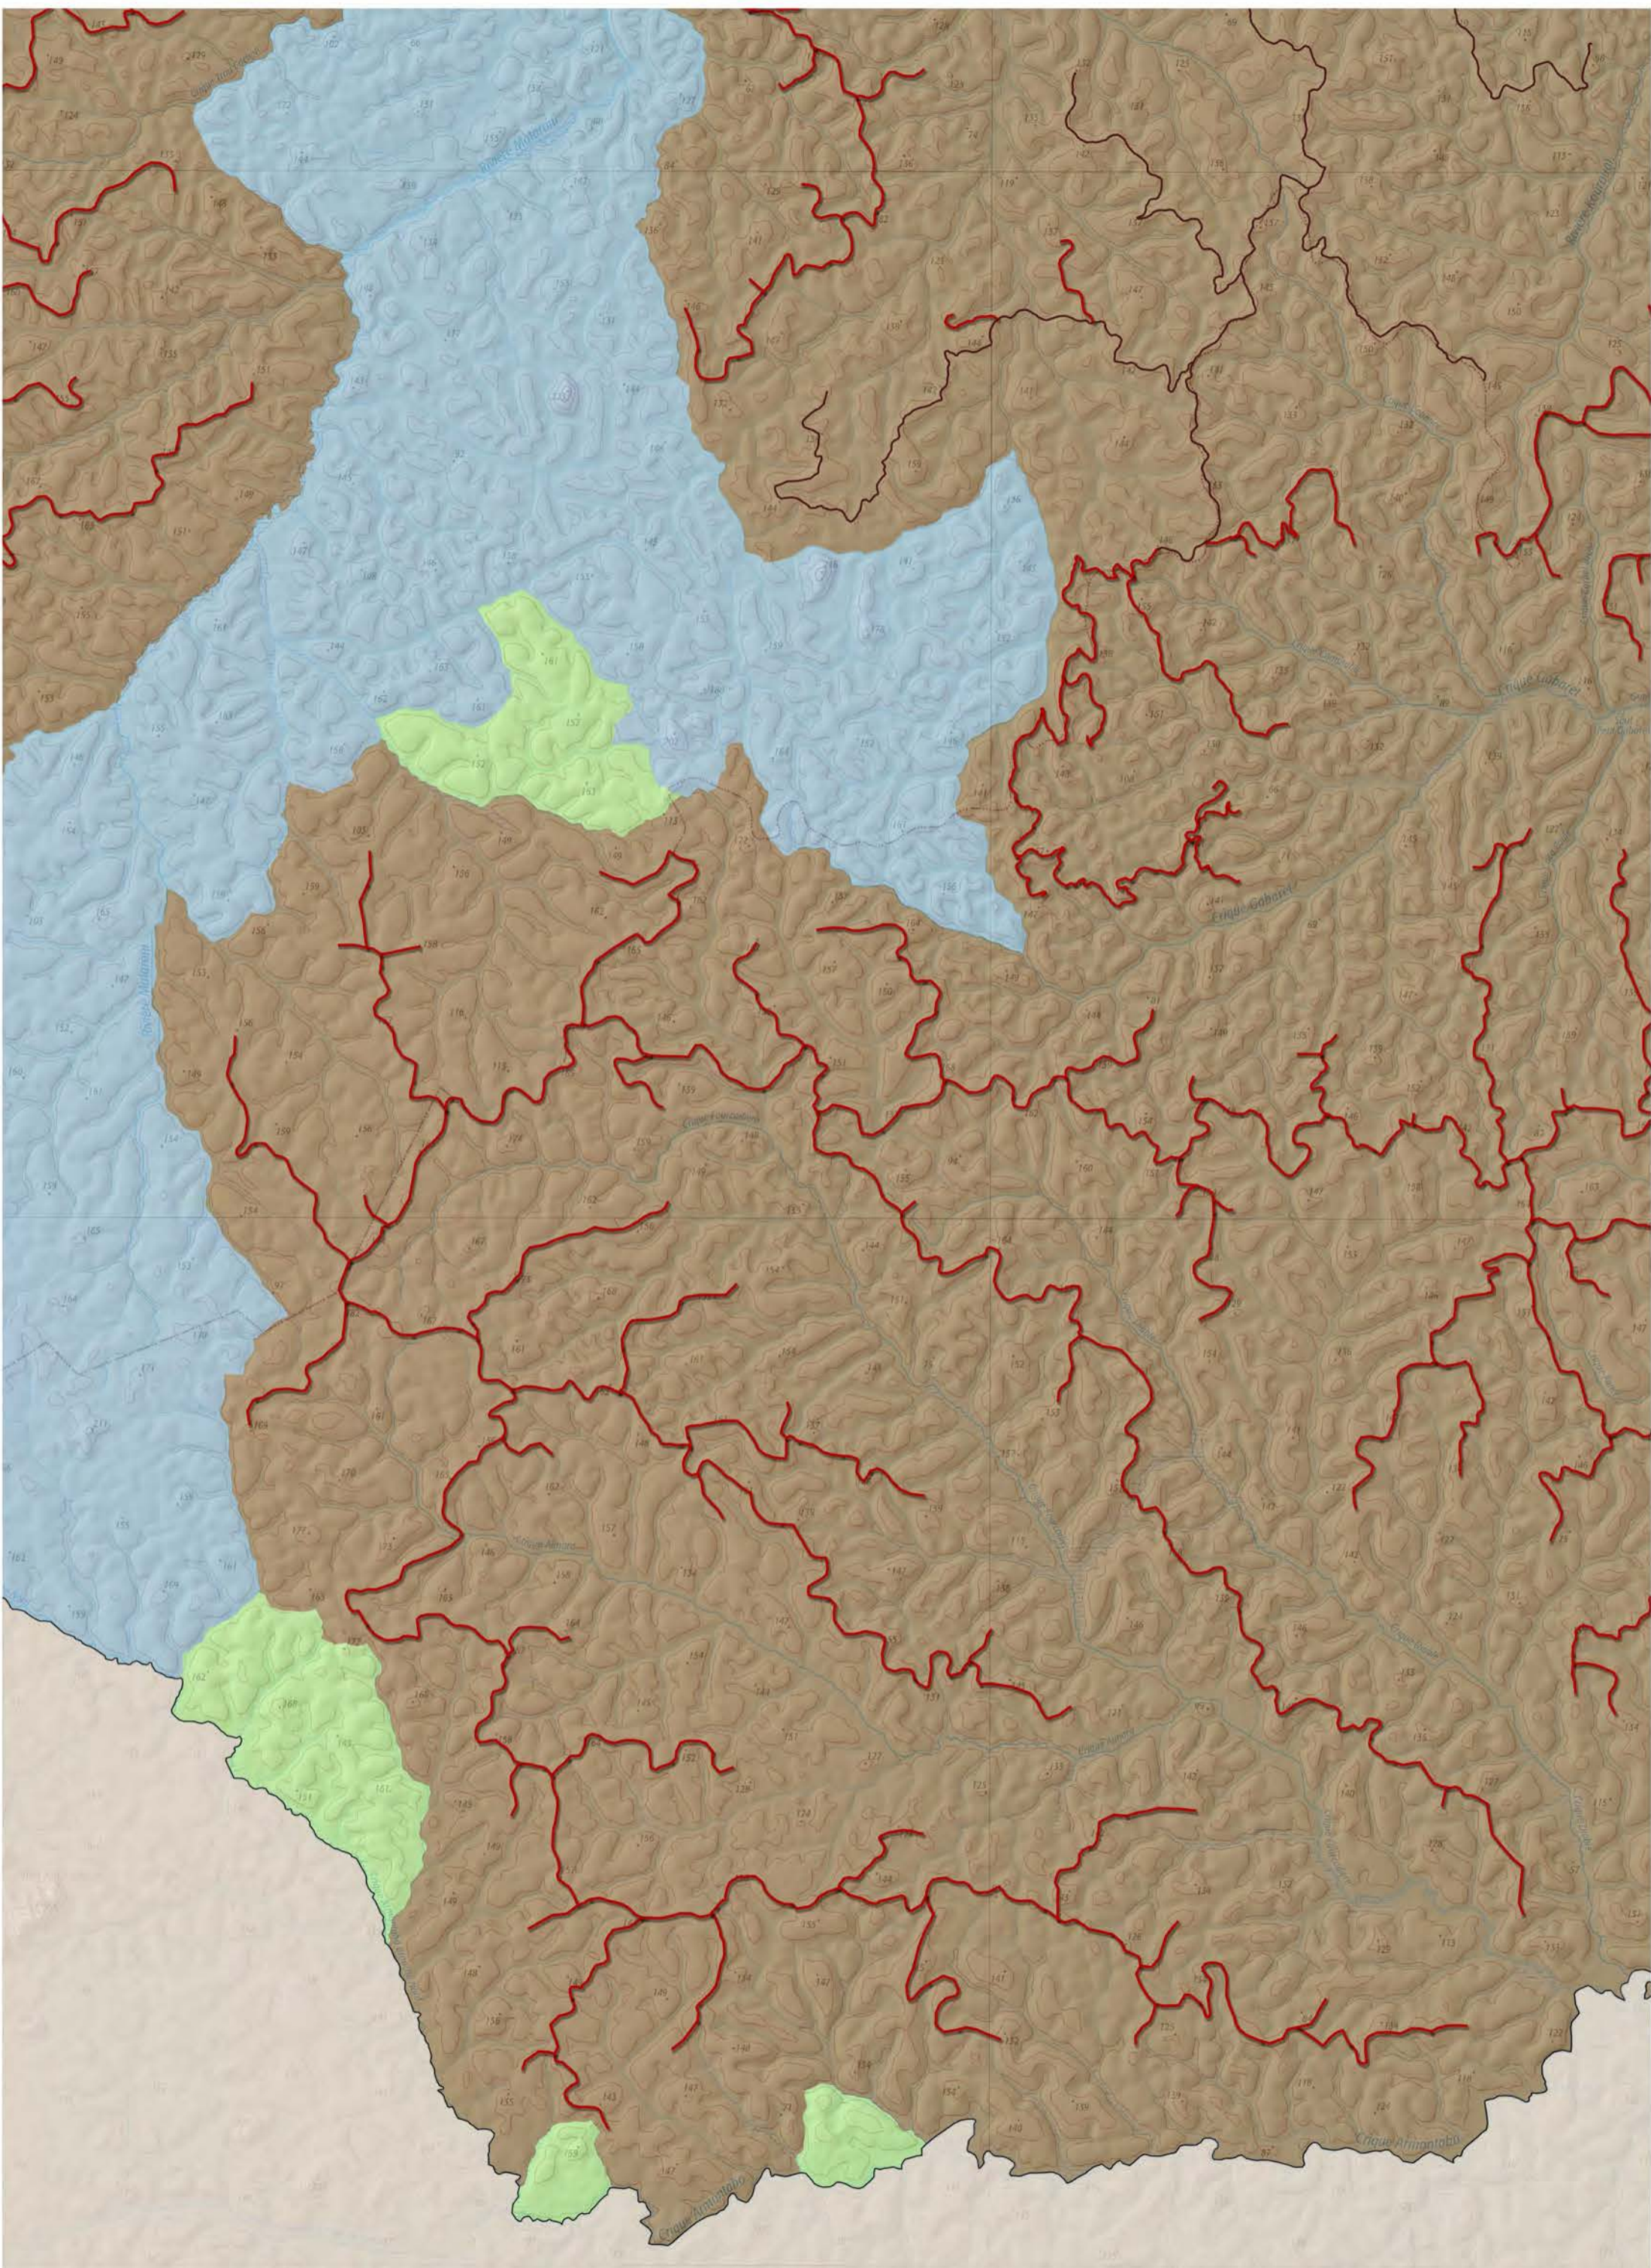

Régina - St Georges , zone : SO