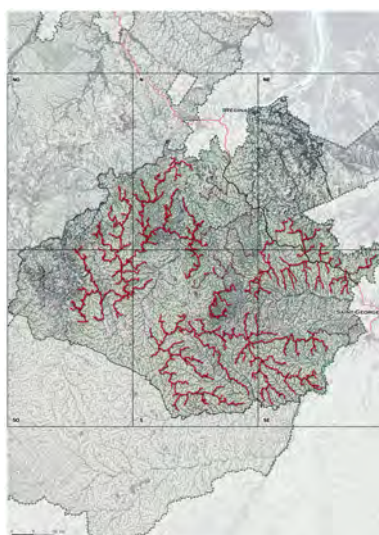

FORÊT DOMANIALE DE RÉGINA – SAINT-GEORGES

FORÊT DOMANIALE DE RÉGINA – SAINT-GEORGES

État initial et enjeux

FORÊT DOMANIALE DE RÉGINA – SAINT-GEORGES

Aménagement forestier

Régina - St Georges, zone : NO

PARC NATUREL RÉGIONAL DE GUYANE
Secteur Cayenne

IRÉGINA

Régina - St Georges, zone : N

PARC NATUREL RÉGIONAL DE GUYANE
Secteur Cuyenne

PARC NATUREL RÉGIONAL DE GUYANE
Secteur Cuyenne

Régina - St Georges , zone : SO

Régina - St Georges , zone : S

Forêt Domaniale Aménagée de Régina - St Georges