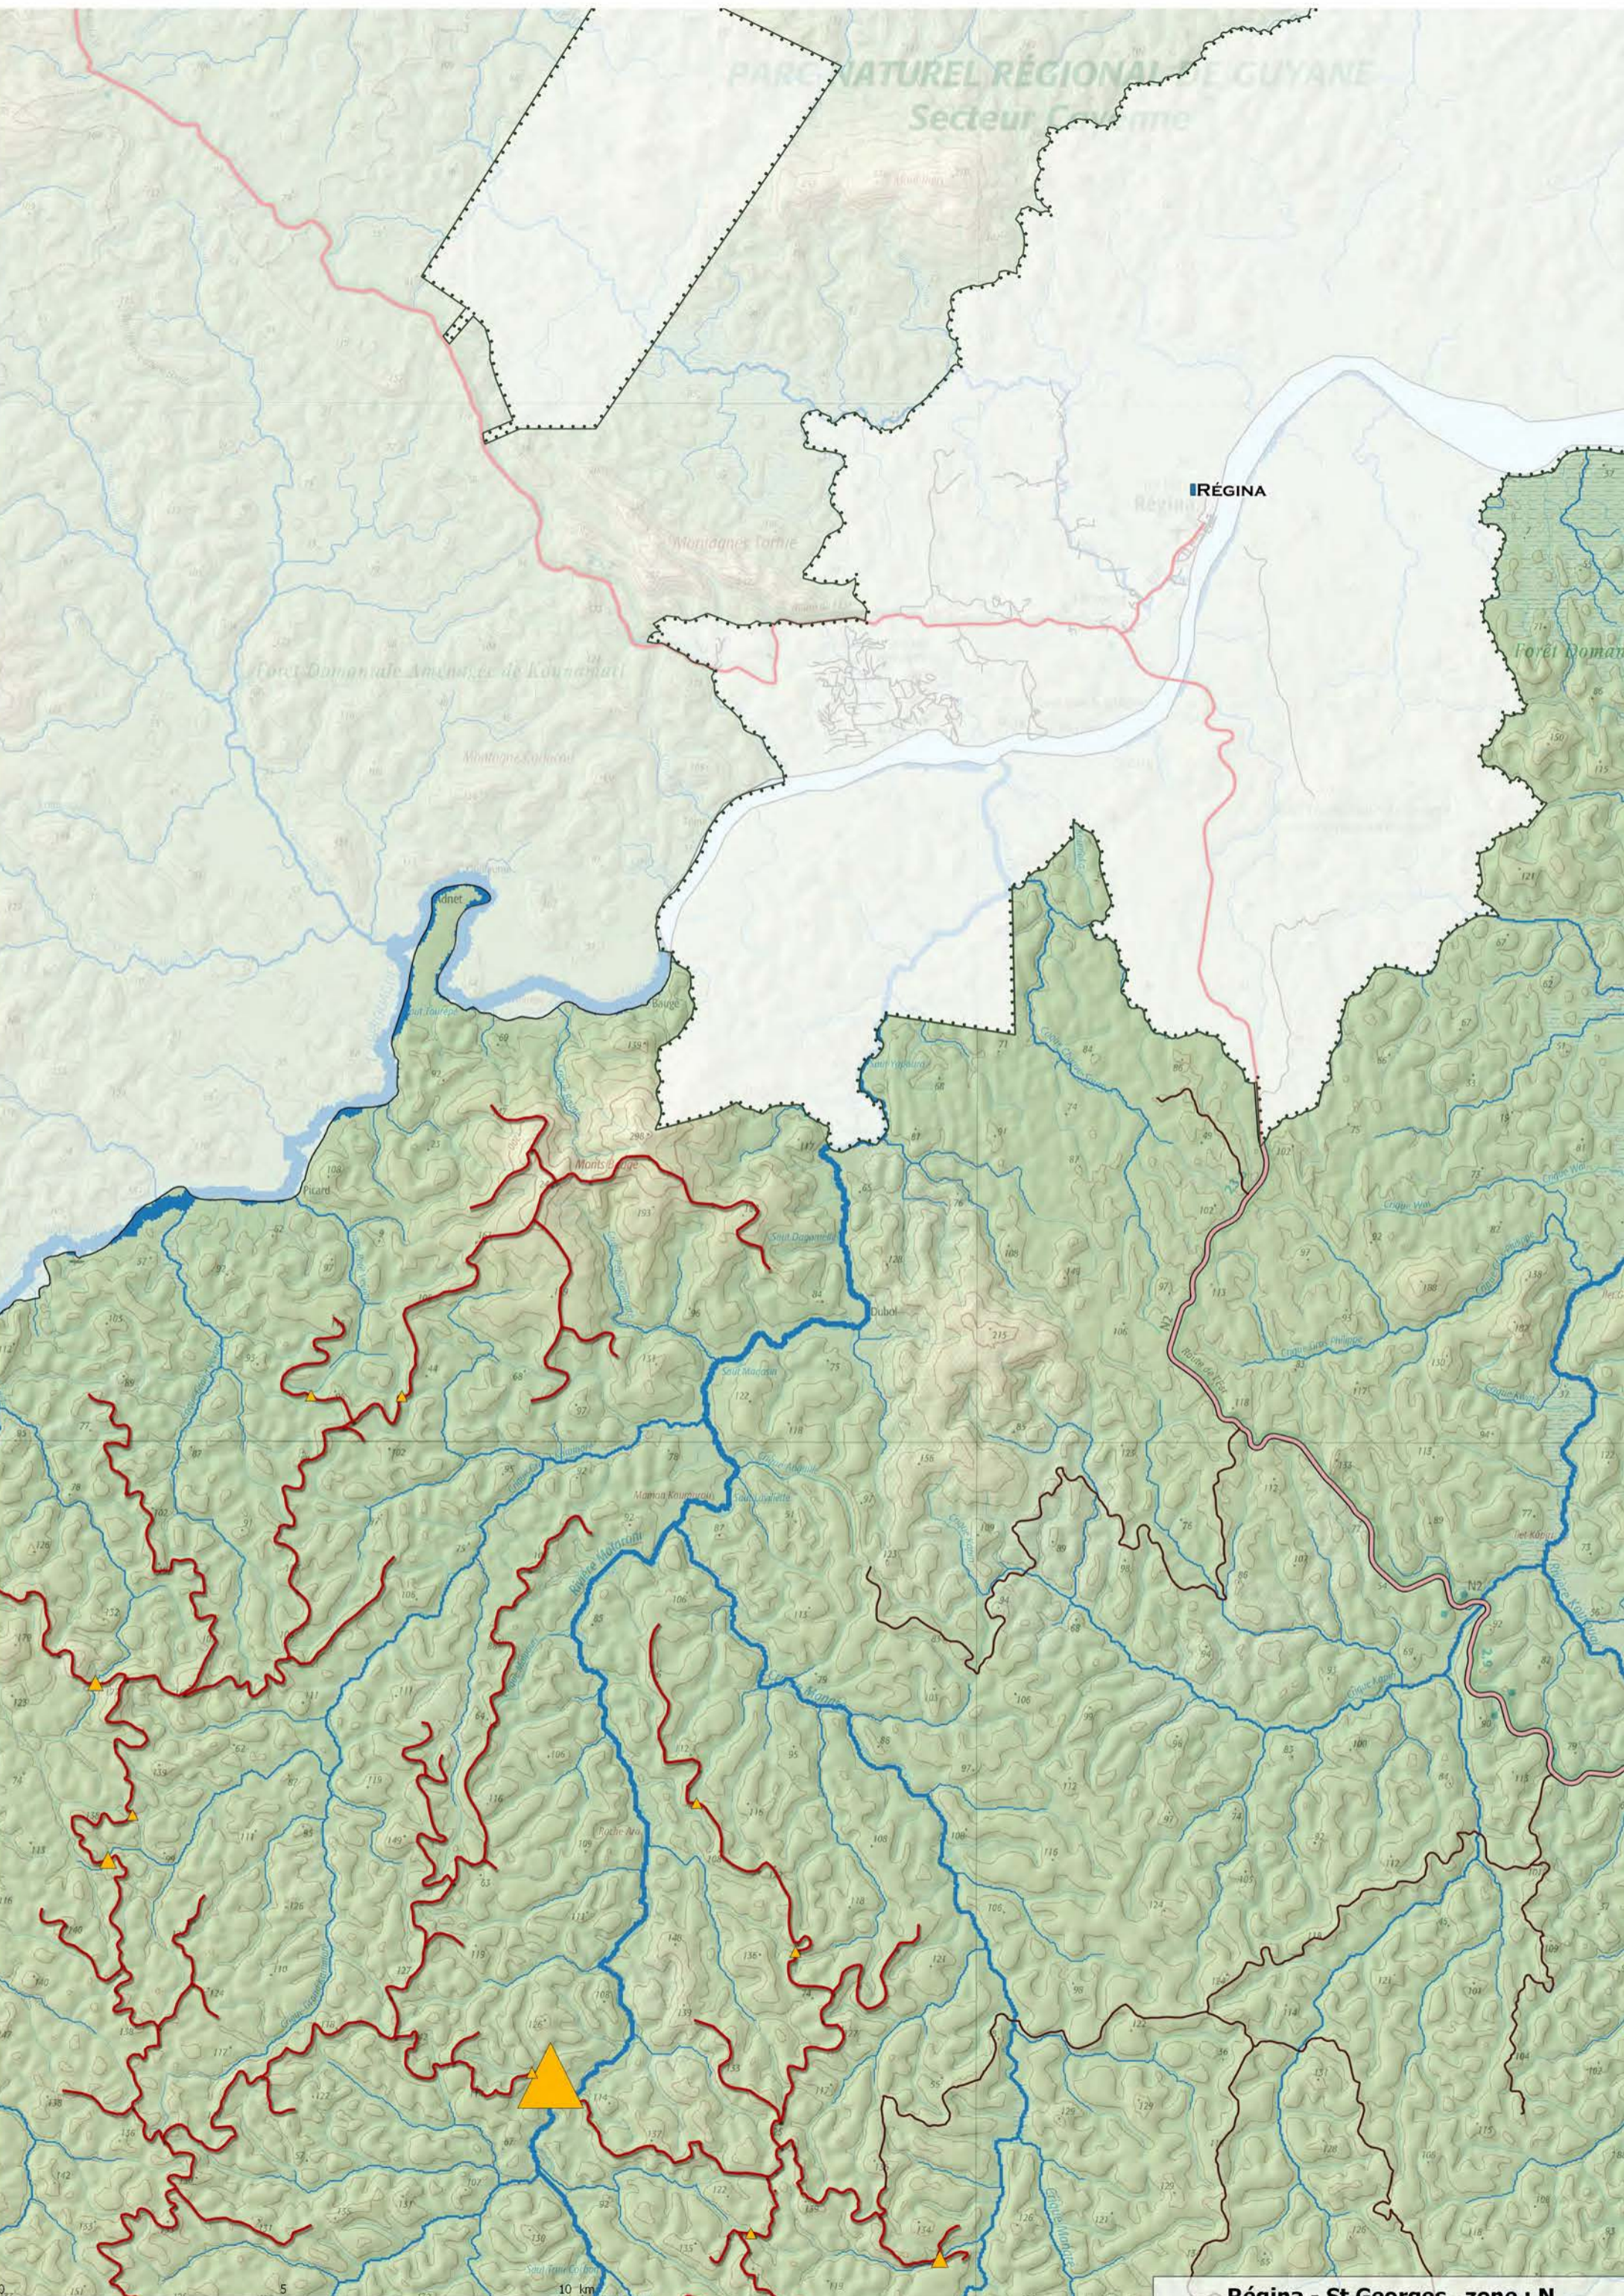

FORÊT DOMANIALE DE RÉGINA – SAINT-GEORGES

FORÊT DOMANIALE DE RÉGINA – SAINT-GEORGES

État initial et enjeux

FORÊT DOMANIALE DE RÉGINA – SAINT-GEORGES

Aménagement forestier

Régina - St Georges, zone : NO

PARC NATUREL RÉGIONAL DE GUYANE
Secteur Cayenne

IRÉGINA

Régina - St Georges, zone : N

PARC NATUREL RÉGIONAL DE GUYANE
Secteur Cuyenne

PARC NATUREL RÉGIONAL DE GUYANE
Secteur Cuyenne

Régina - St Georges , zone : SO

Régina - St Georges , zone : S

Forêt Domaniale Aménagée de Régina - St Georges

Forêt Domaniale Aménagée de Régina - St Georges

SAINT-GEORGES

B R E S I L

Régina - St Georges , zone : SE

NO

N

NE

RÉGINA