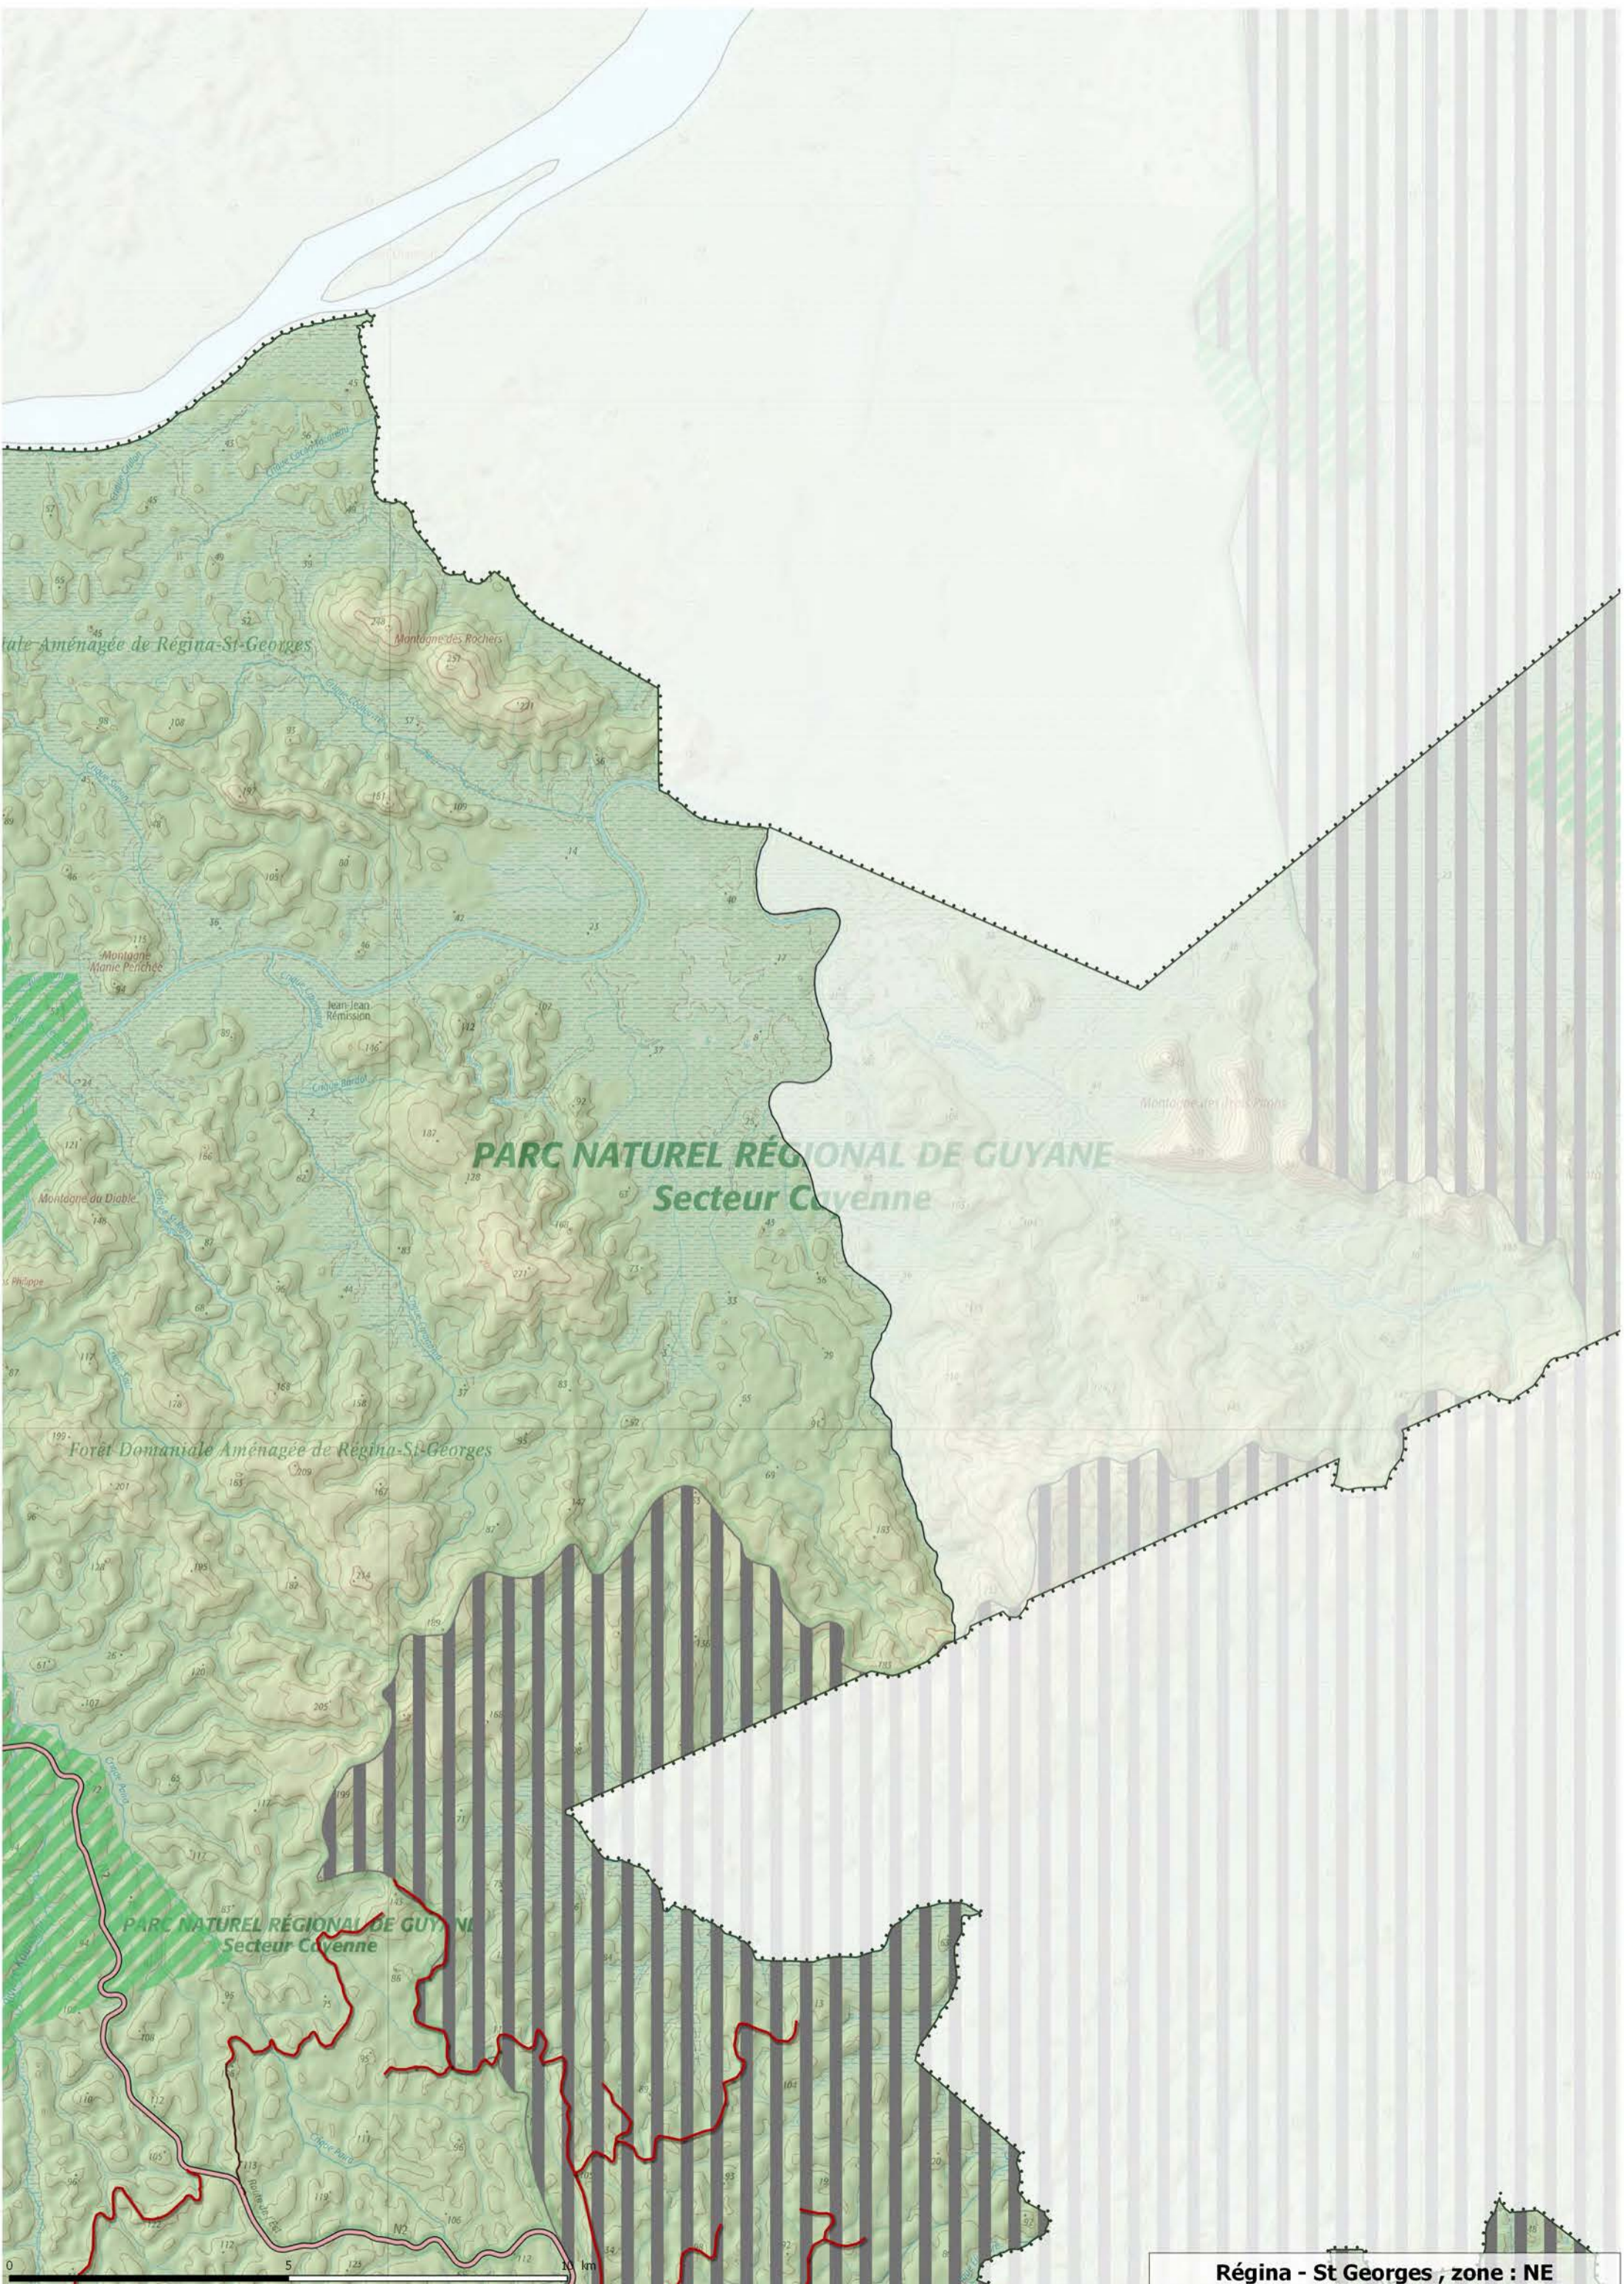

Régina - St Georges , zone : N

Forêt Aménagée de Régina-St-Georges

Montagne des Rochers

Montagne Manie Penchée

Jean-Jean Rémission

Montagne du Diable

Forêt Domaniale Aménagée de Régina-St-Georges

PARC NATUREL RÉGIONAL DE GUYANE
Secteur Cayenne

PARC NATUREL RÉGIONAL DE GUYANE
Secteur Cayenne

Régina - St Georges , zone : NE