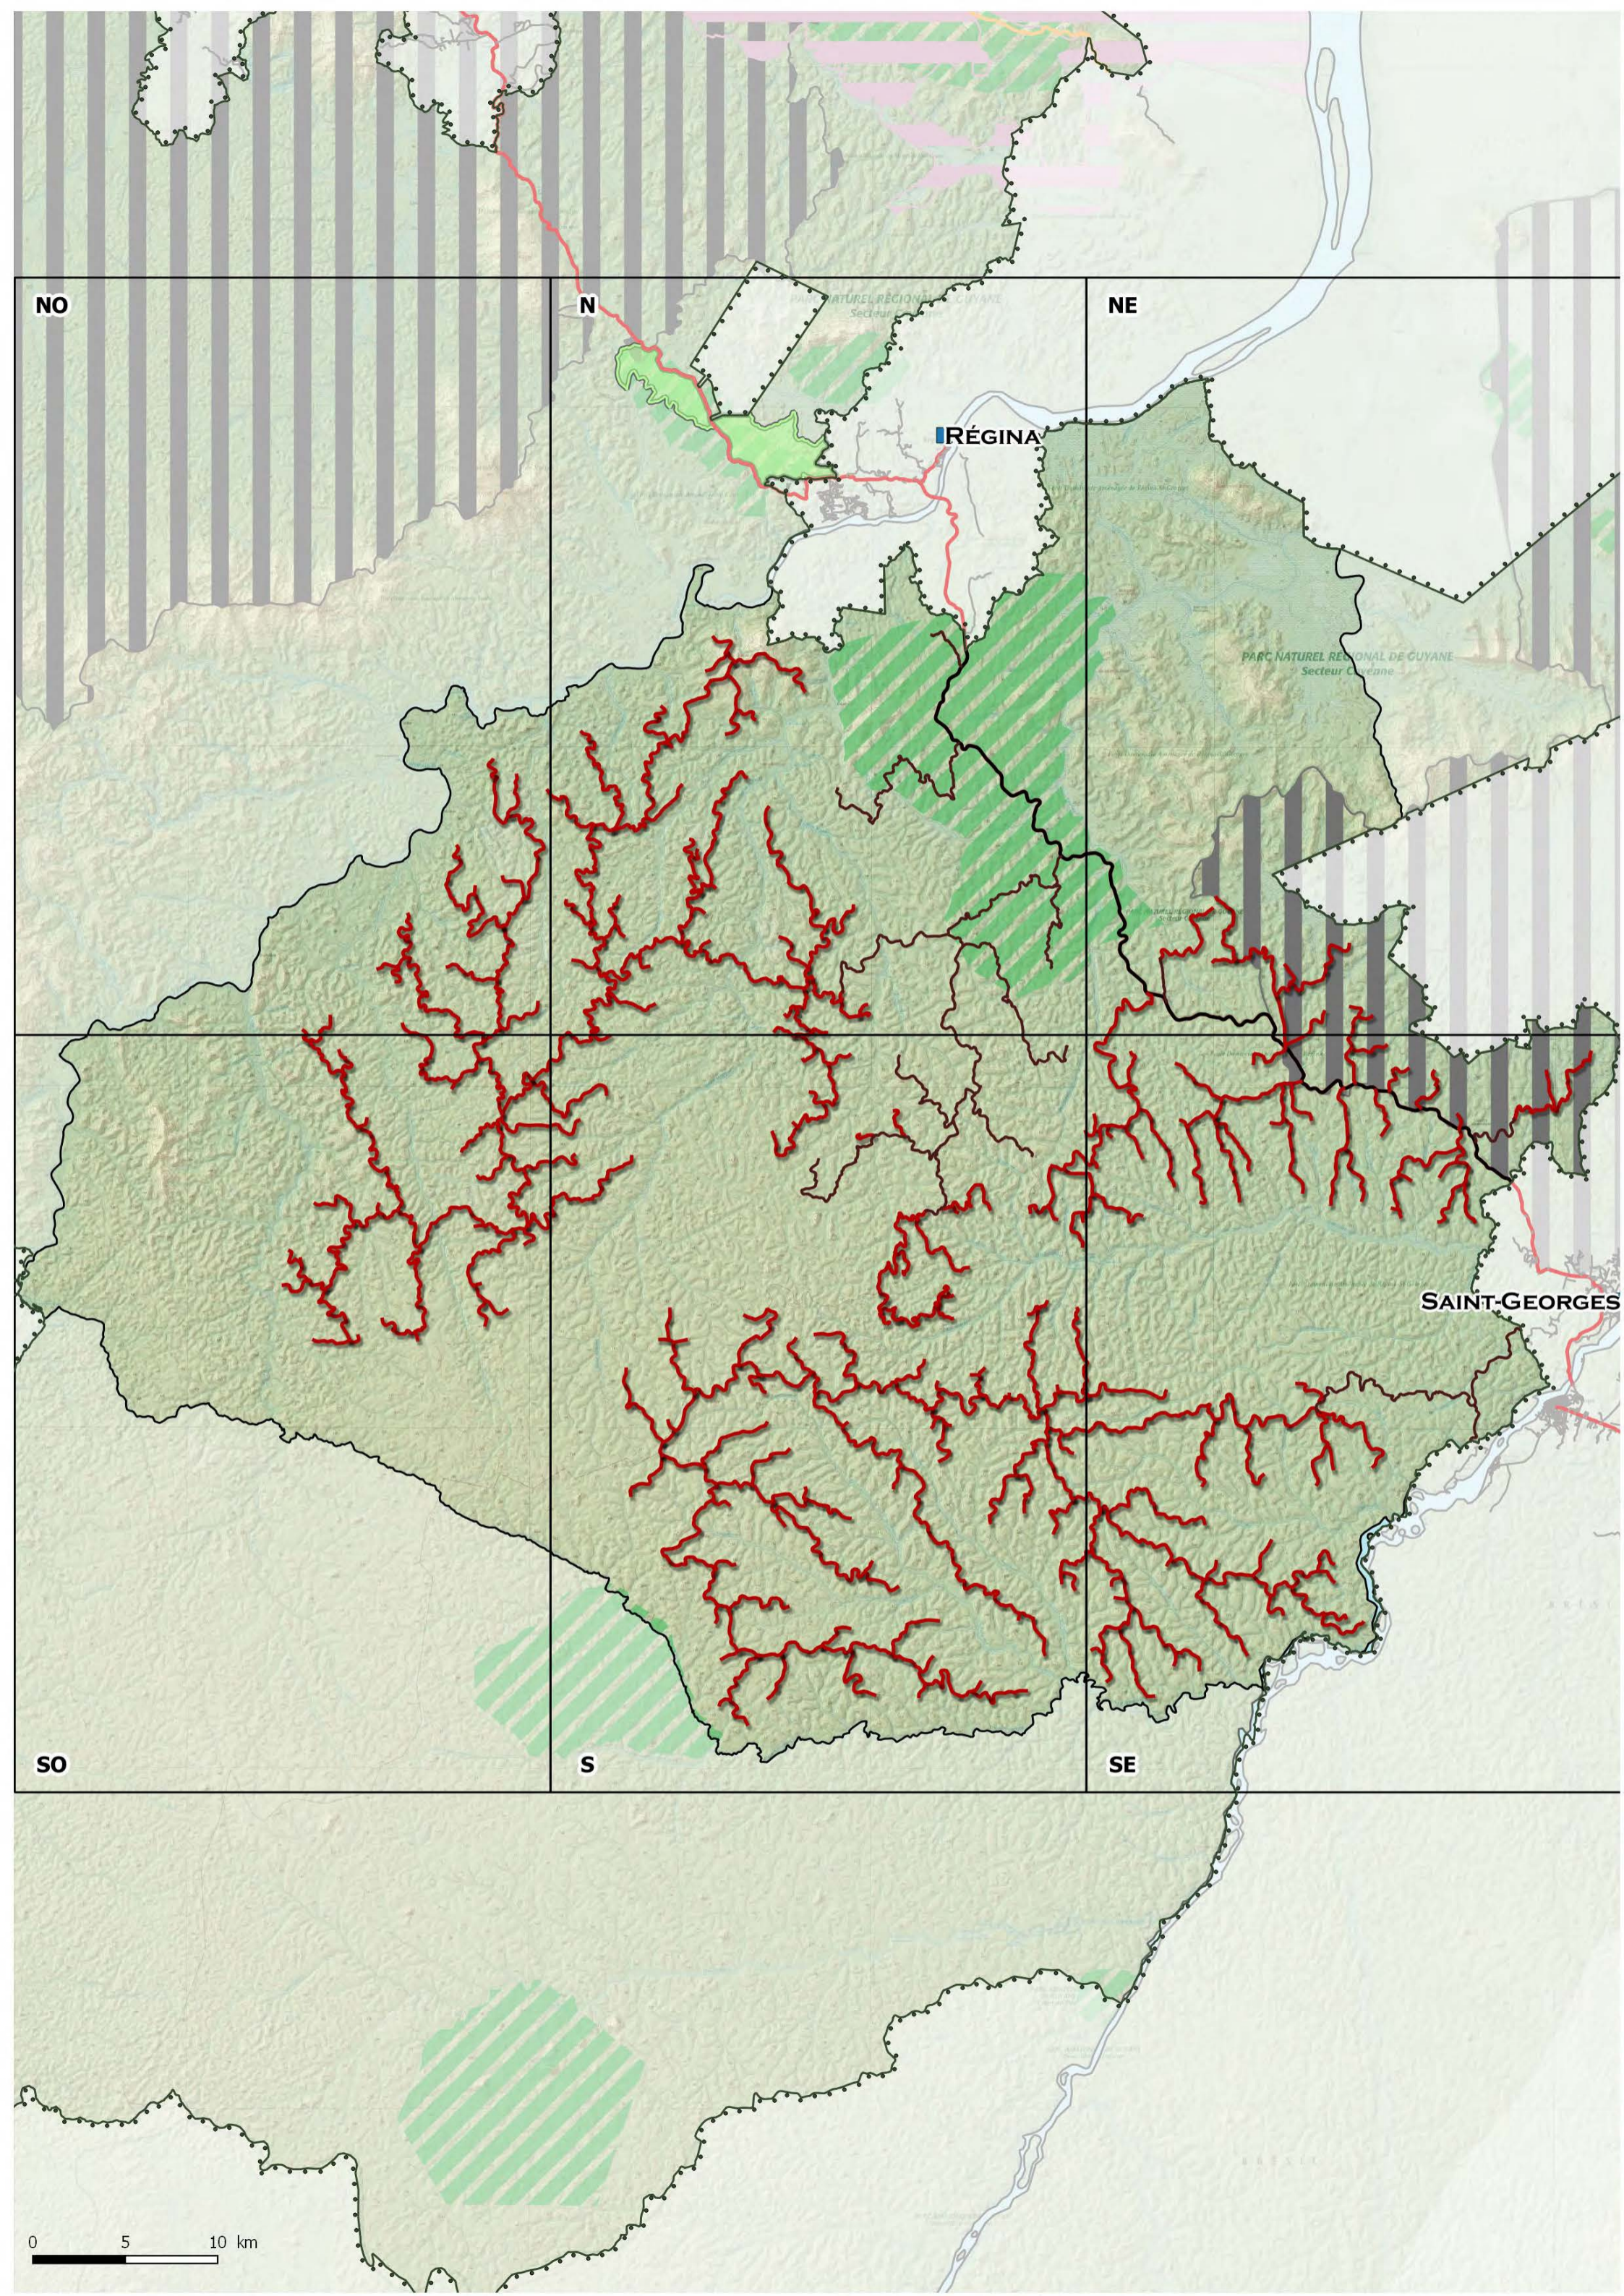

Régina - St Georges , zone : SE