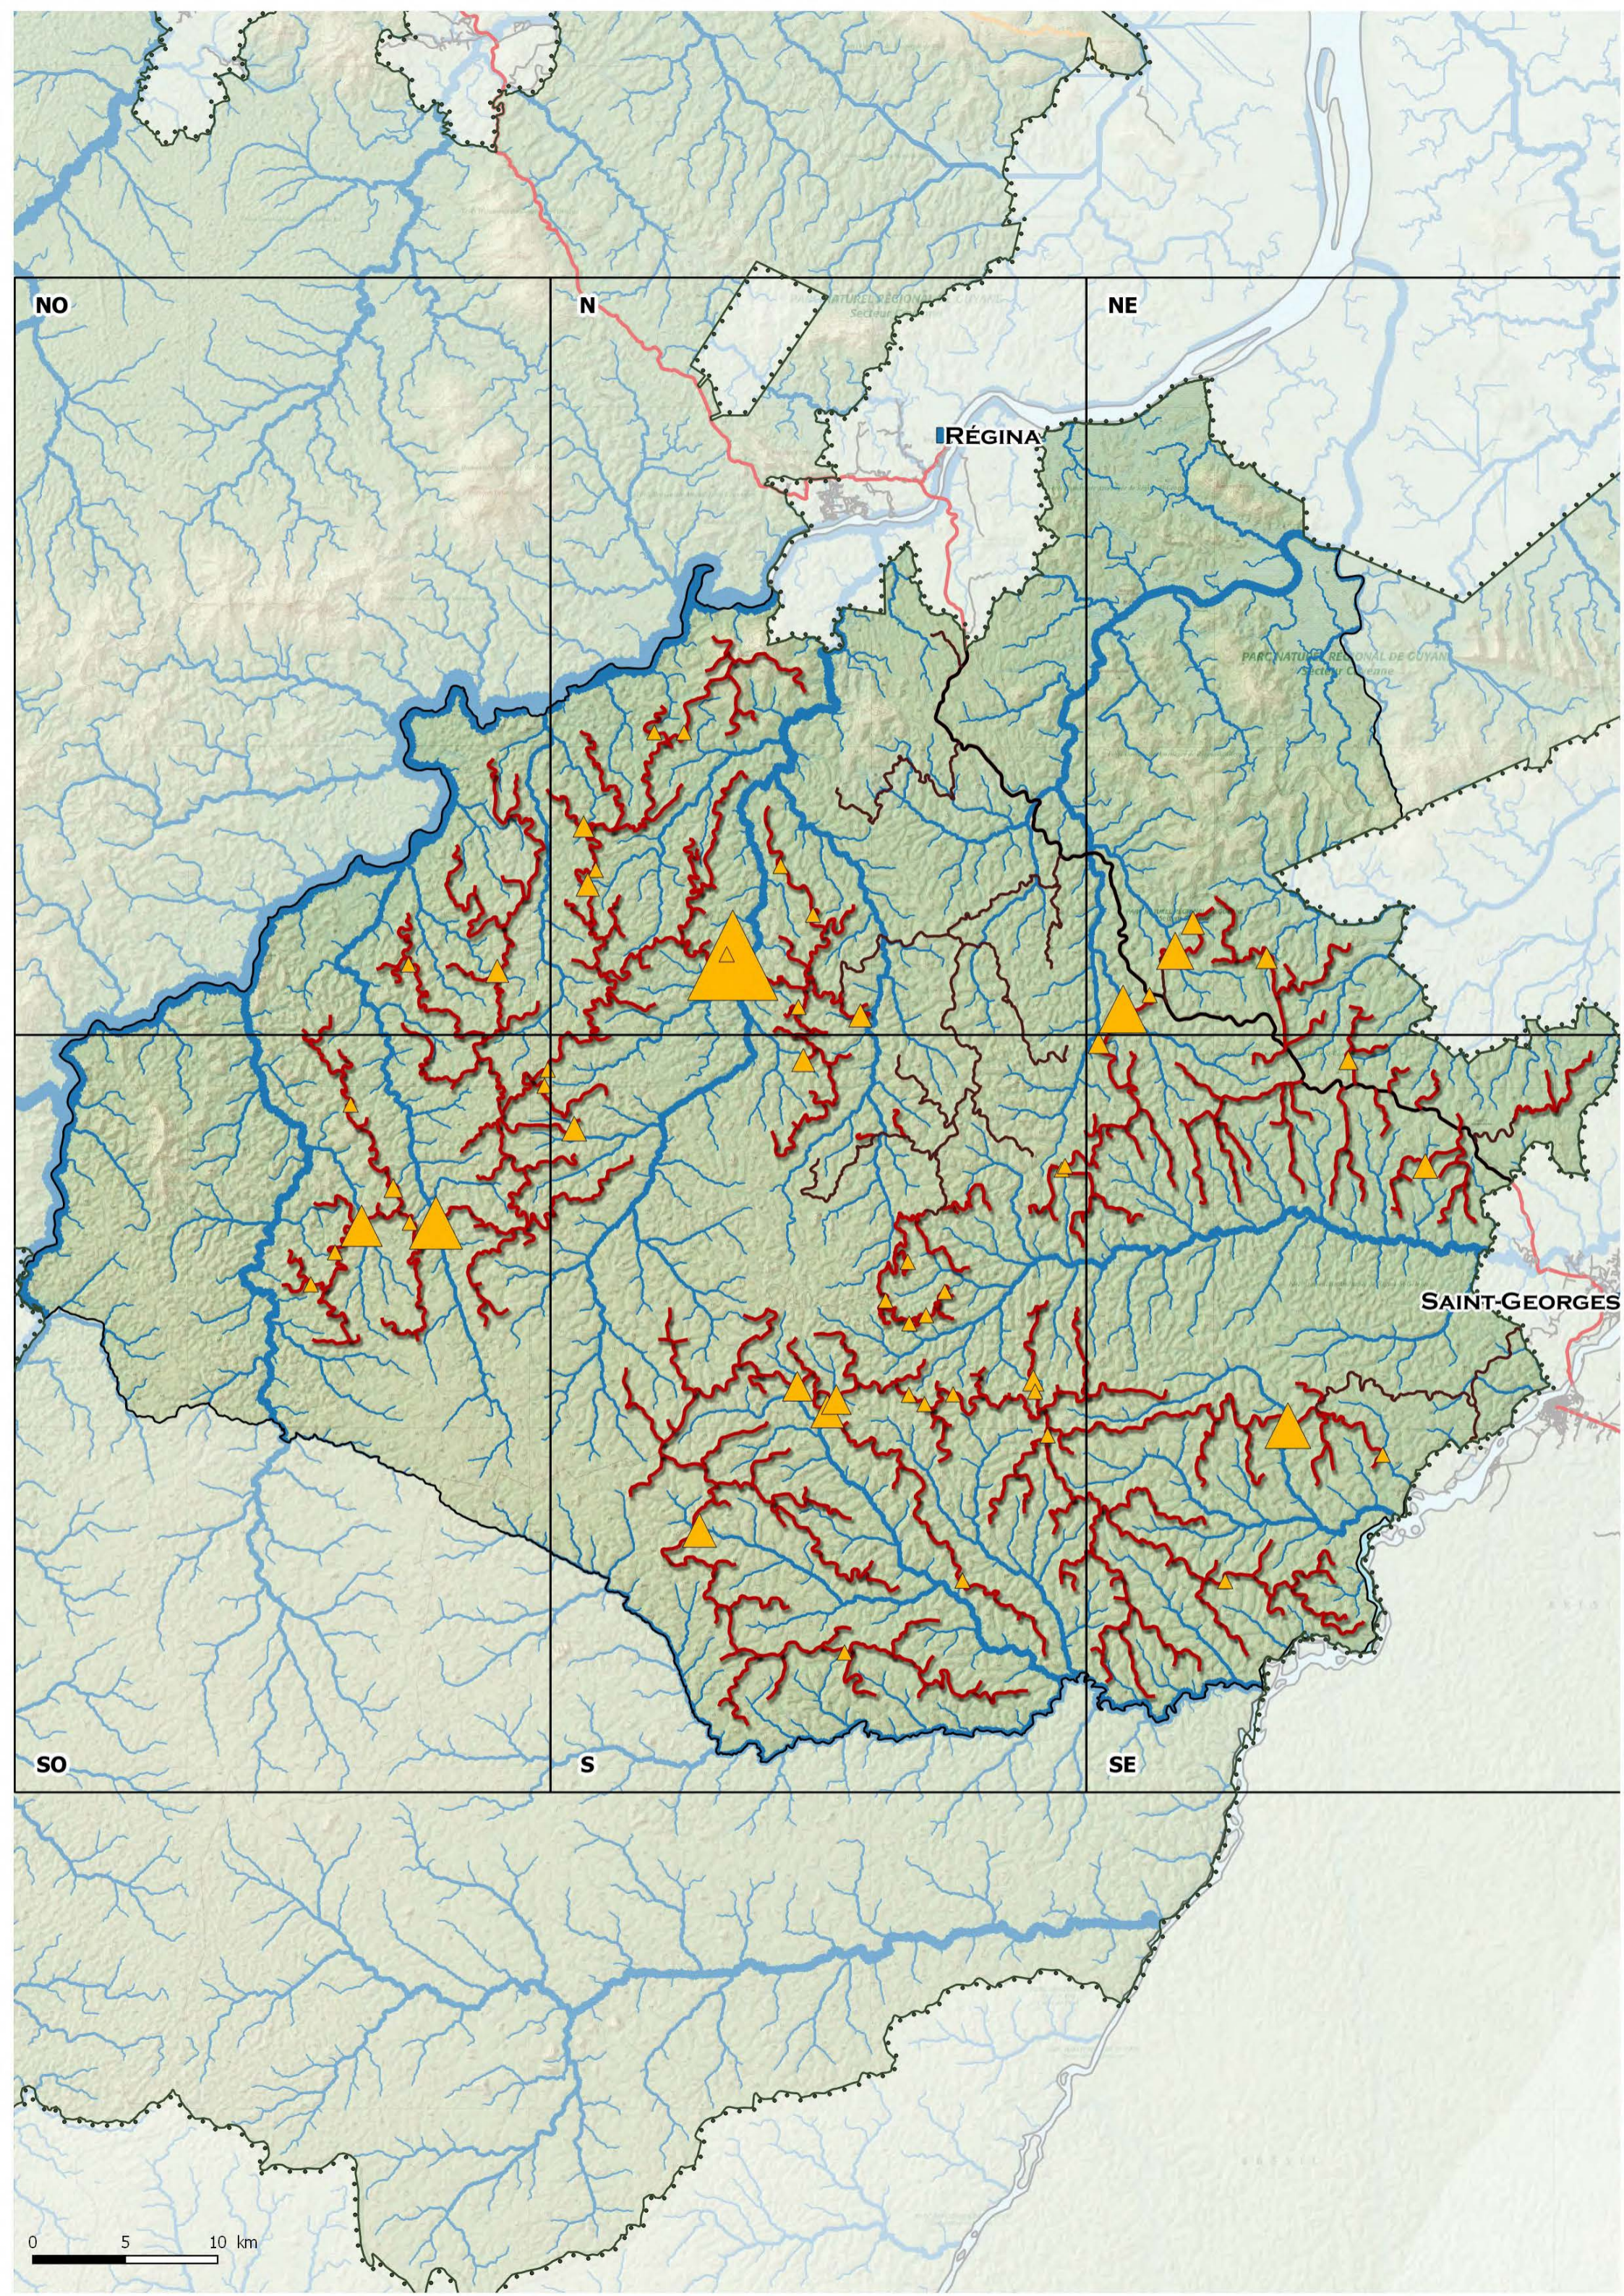

FORÊT DOMANIALE DE RÉGINA – SAINT-GEORGES

FORÊT DOMANIALE DE RÉGINA – SAINT-GEORGES

État initial et enjeux

FORÊT DOMANIALE DE RÉGINA – SAINT-GEORGES

Aménagement forestier

Régina - St Georges, zone : NO

PARC NATUREL RÉGIONAL DE GUYANE
Secteur Cayenne

IRÉGINA

Régina - St Georges, zone : N

PARC NATUREL RÉGIONAL DE GUYANE
Secteur Cuyenne

PARC NATUREL RÉGIONAL DE GUYANE
Secteur Cuyenne

Régina - St Georges , zone : SO

Régina - St Georges , zone : S

Forêt Domaniale Aménagée de Régina - St Georges

Forêt Domaniale Aménagée de Régina - St Georges

SAINT-GEORGES

B R E S I L

Régina - St Georges , zone : SE

NO

N

NE

RÉGINA

PARC NATUREL RÉGIONAL DE GUYANE
Secteur Cuyane

SAINT-GEORGES

SO

S

SE

0 5 10 km

Régina - St Georges , zone : NO

PARC NATUREL RÉGIONAL DE GUYANE
Secteur Cayenne