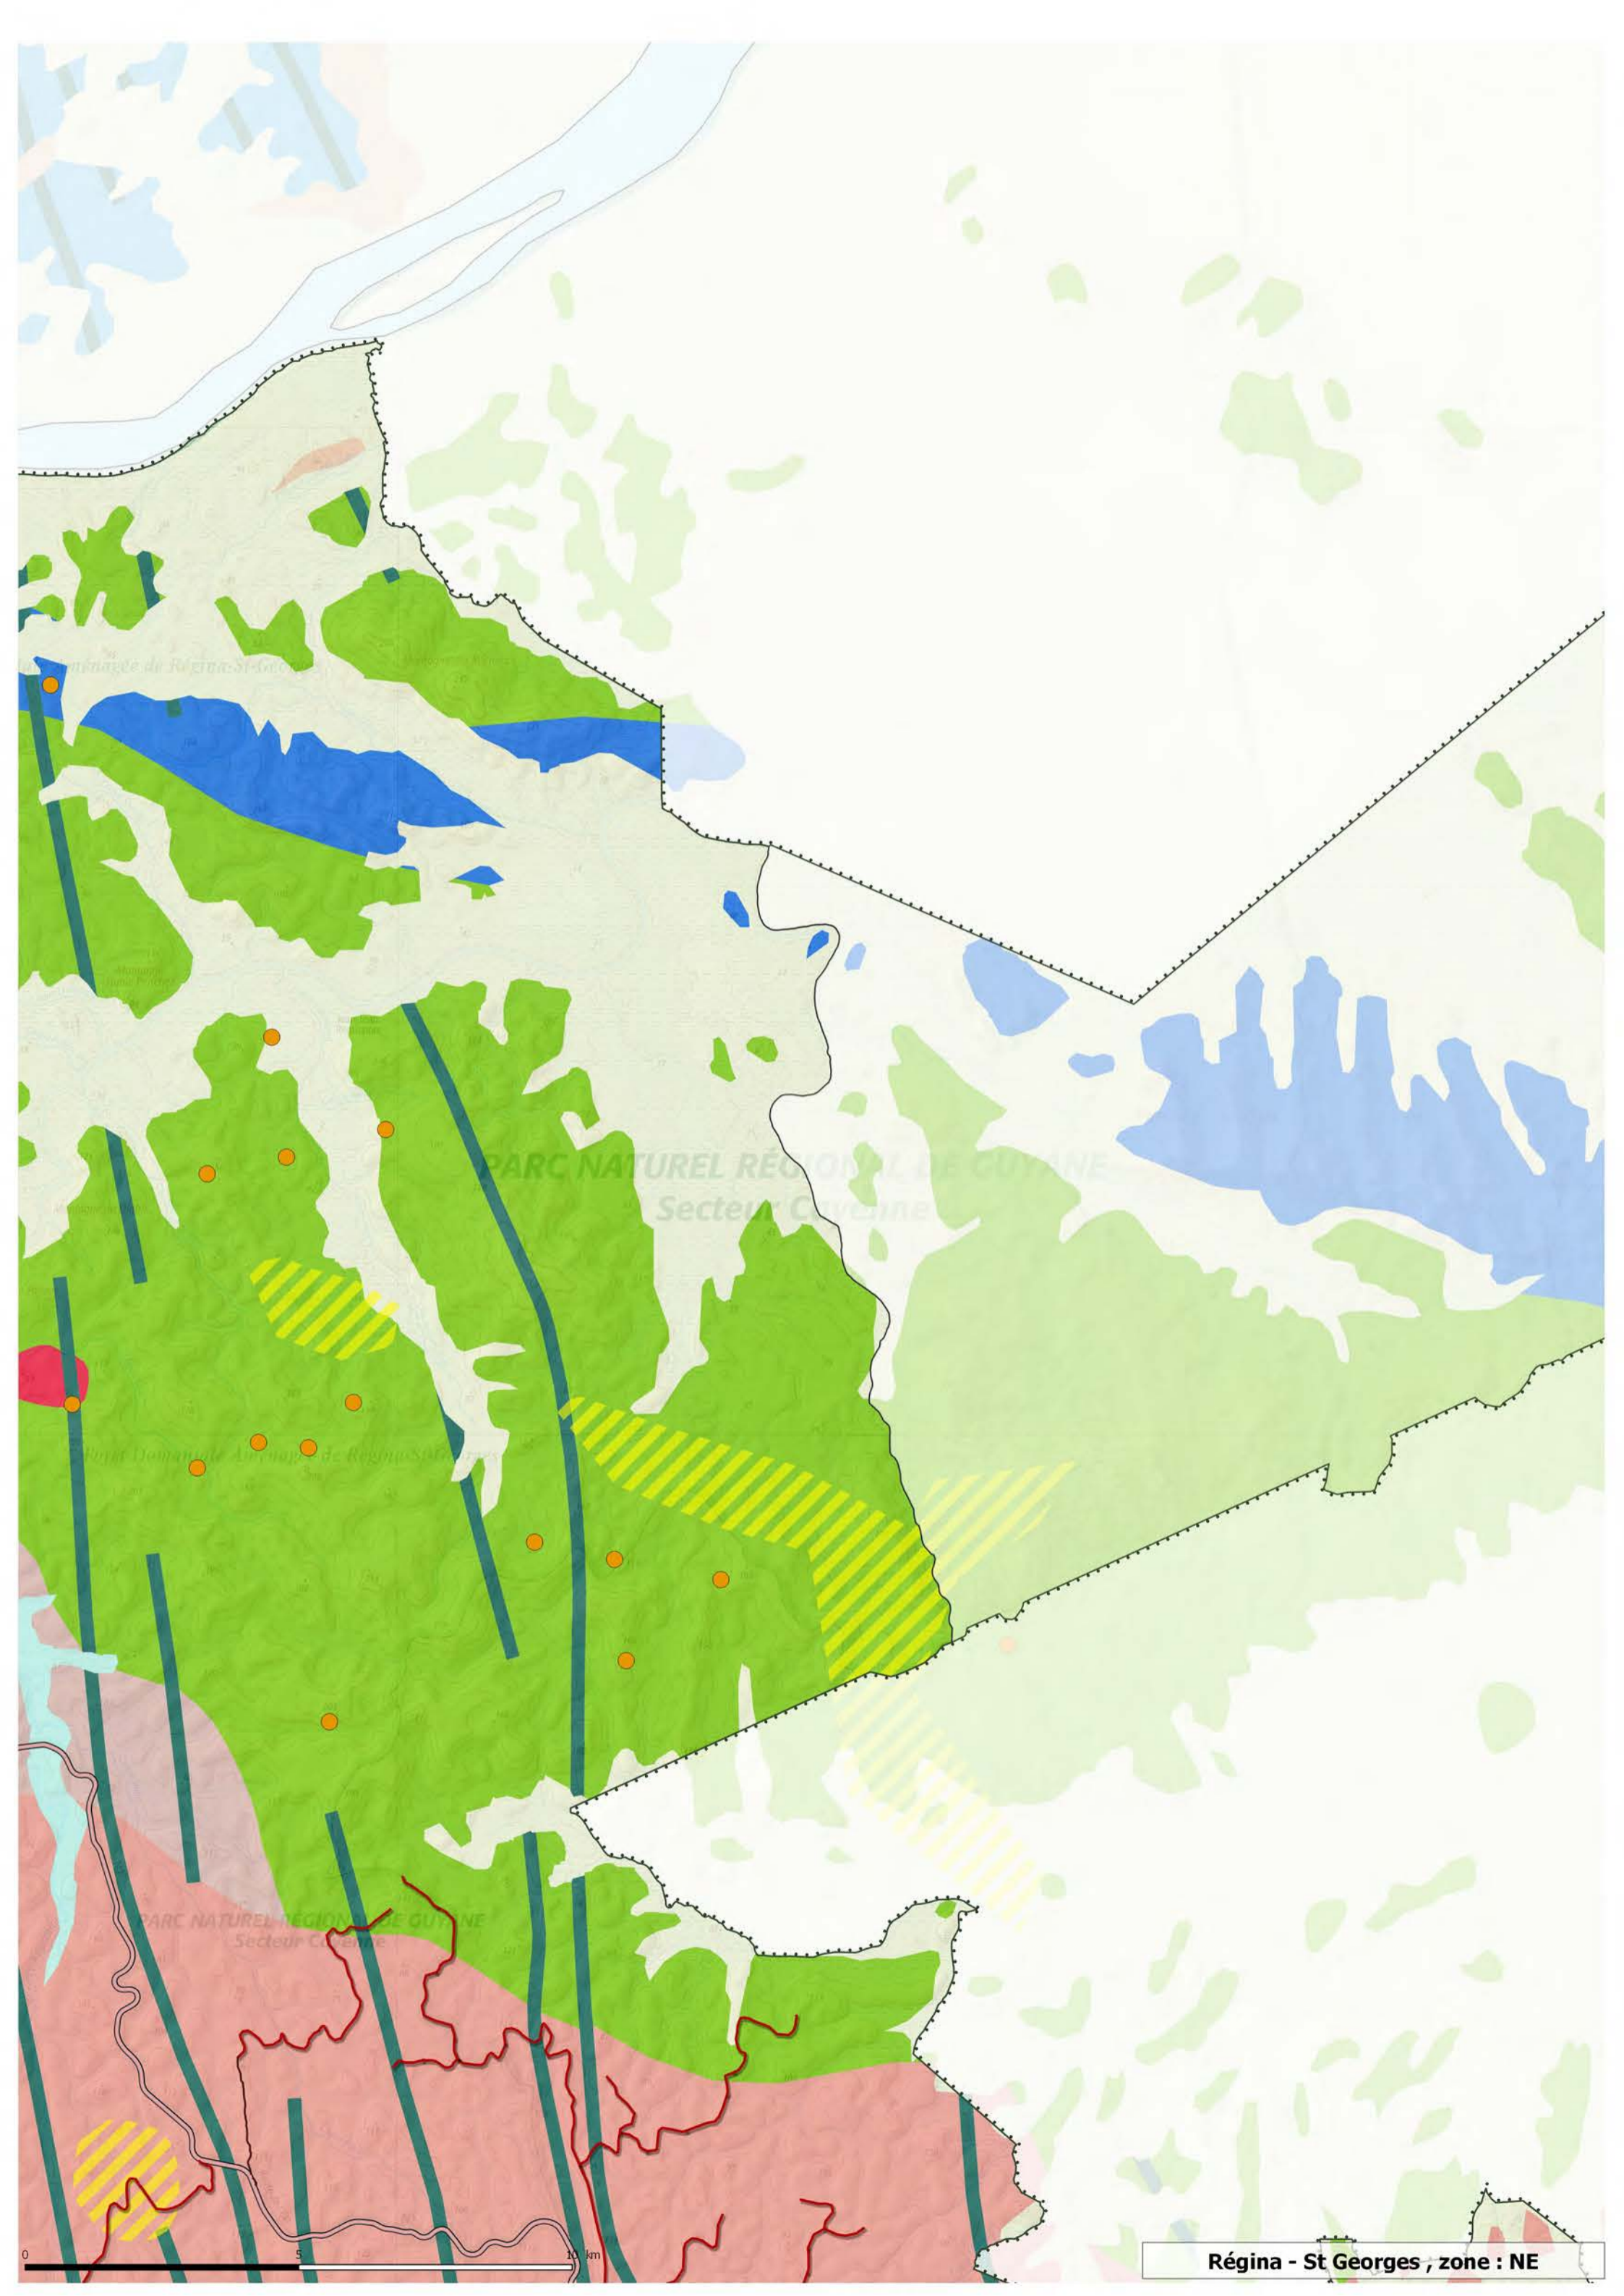

Régina - St Georges , zone : NO

Plan Régional
Secteur

RÉGINA

Régina - St Georges , zone : N

Commune de Régina-St-Georges

PARC NATUREL RÉGIONAL DE GUYANE
Secteur Cuvette

Point Domaniale Aérien de Régina-St-Georges