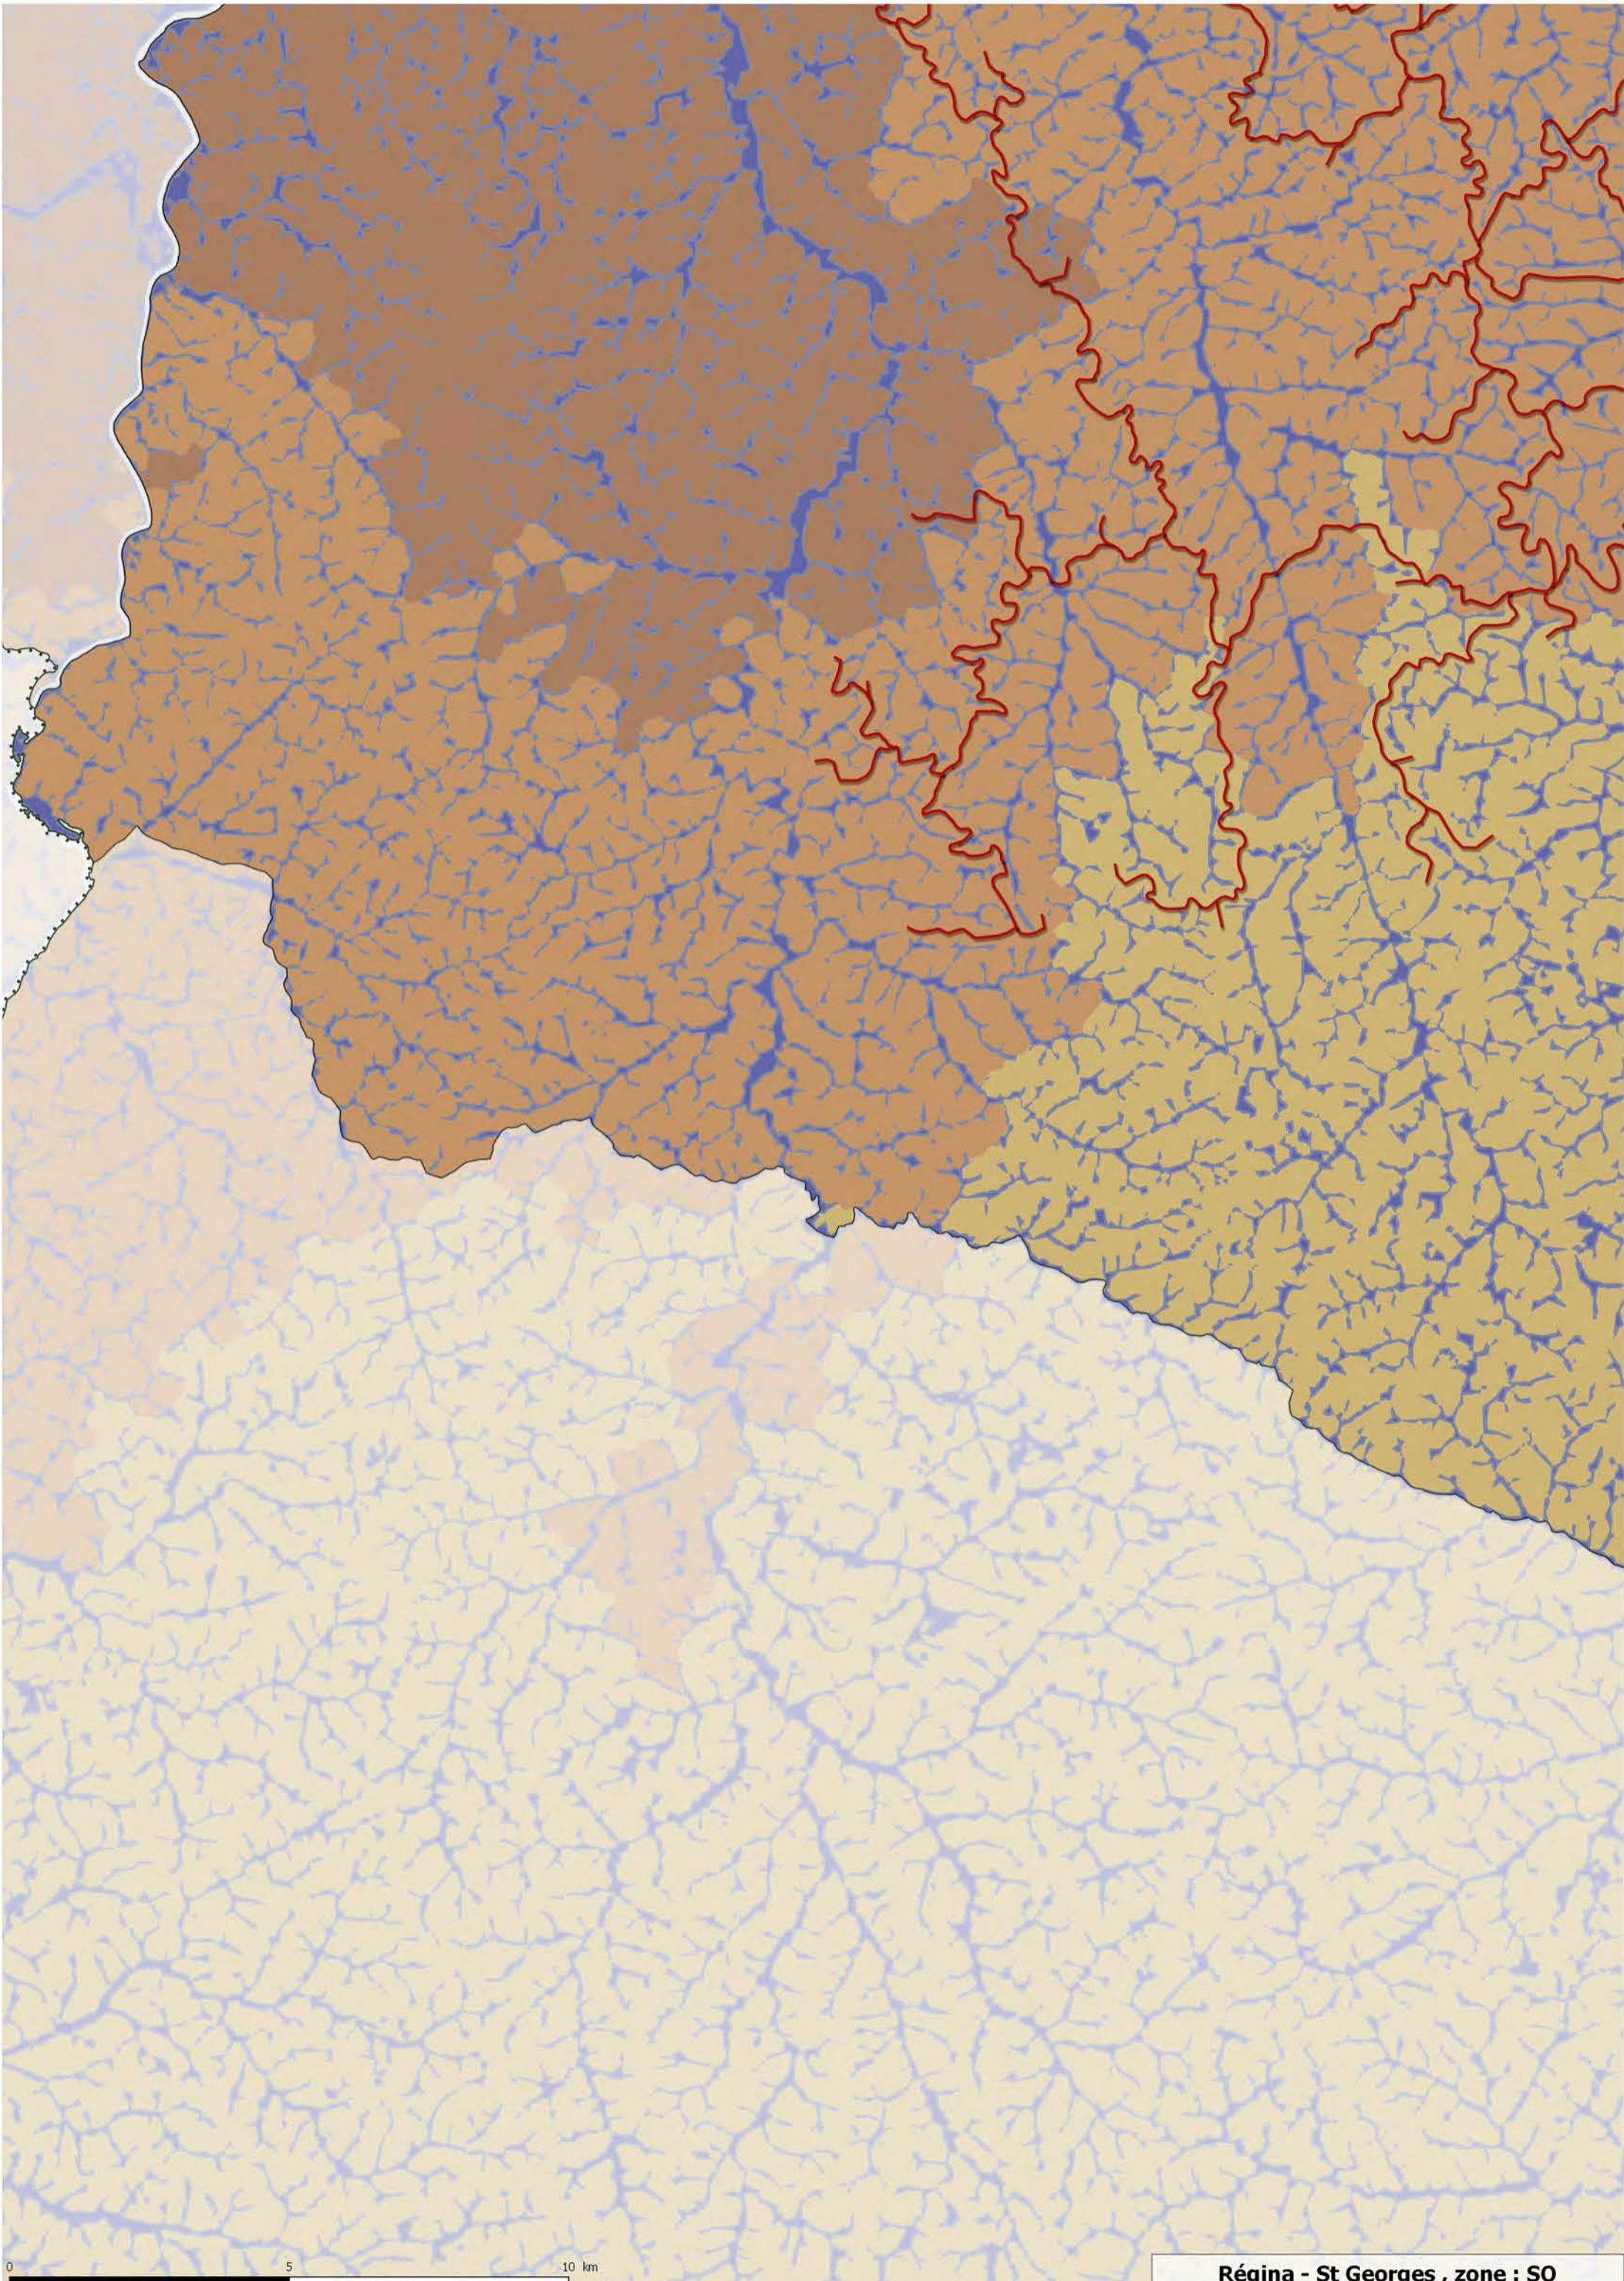

Forêt Domaniale Aménagée de Régina-St-Georges

SAINT-GEORGES

B R É S I

Régina - St Georges , zone : SE

Régina - St Georges , zone : NO

RÉGINA

0 5 10 km

Régina - St Georges , zone : N