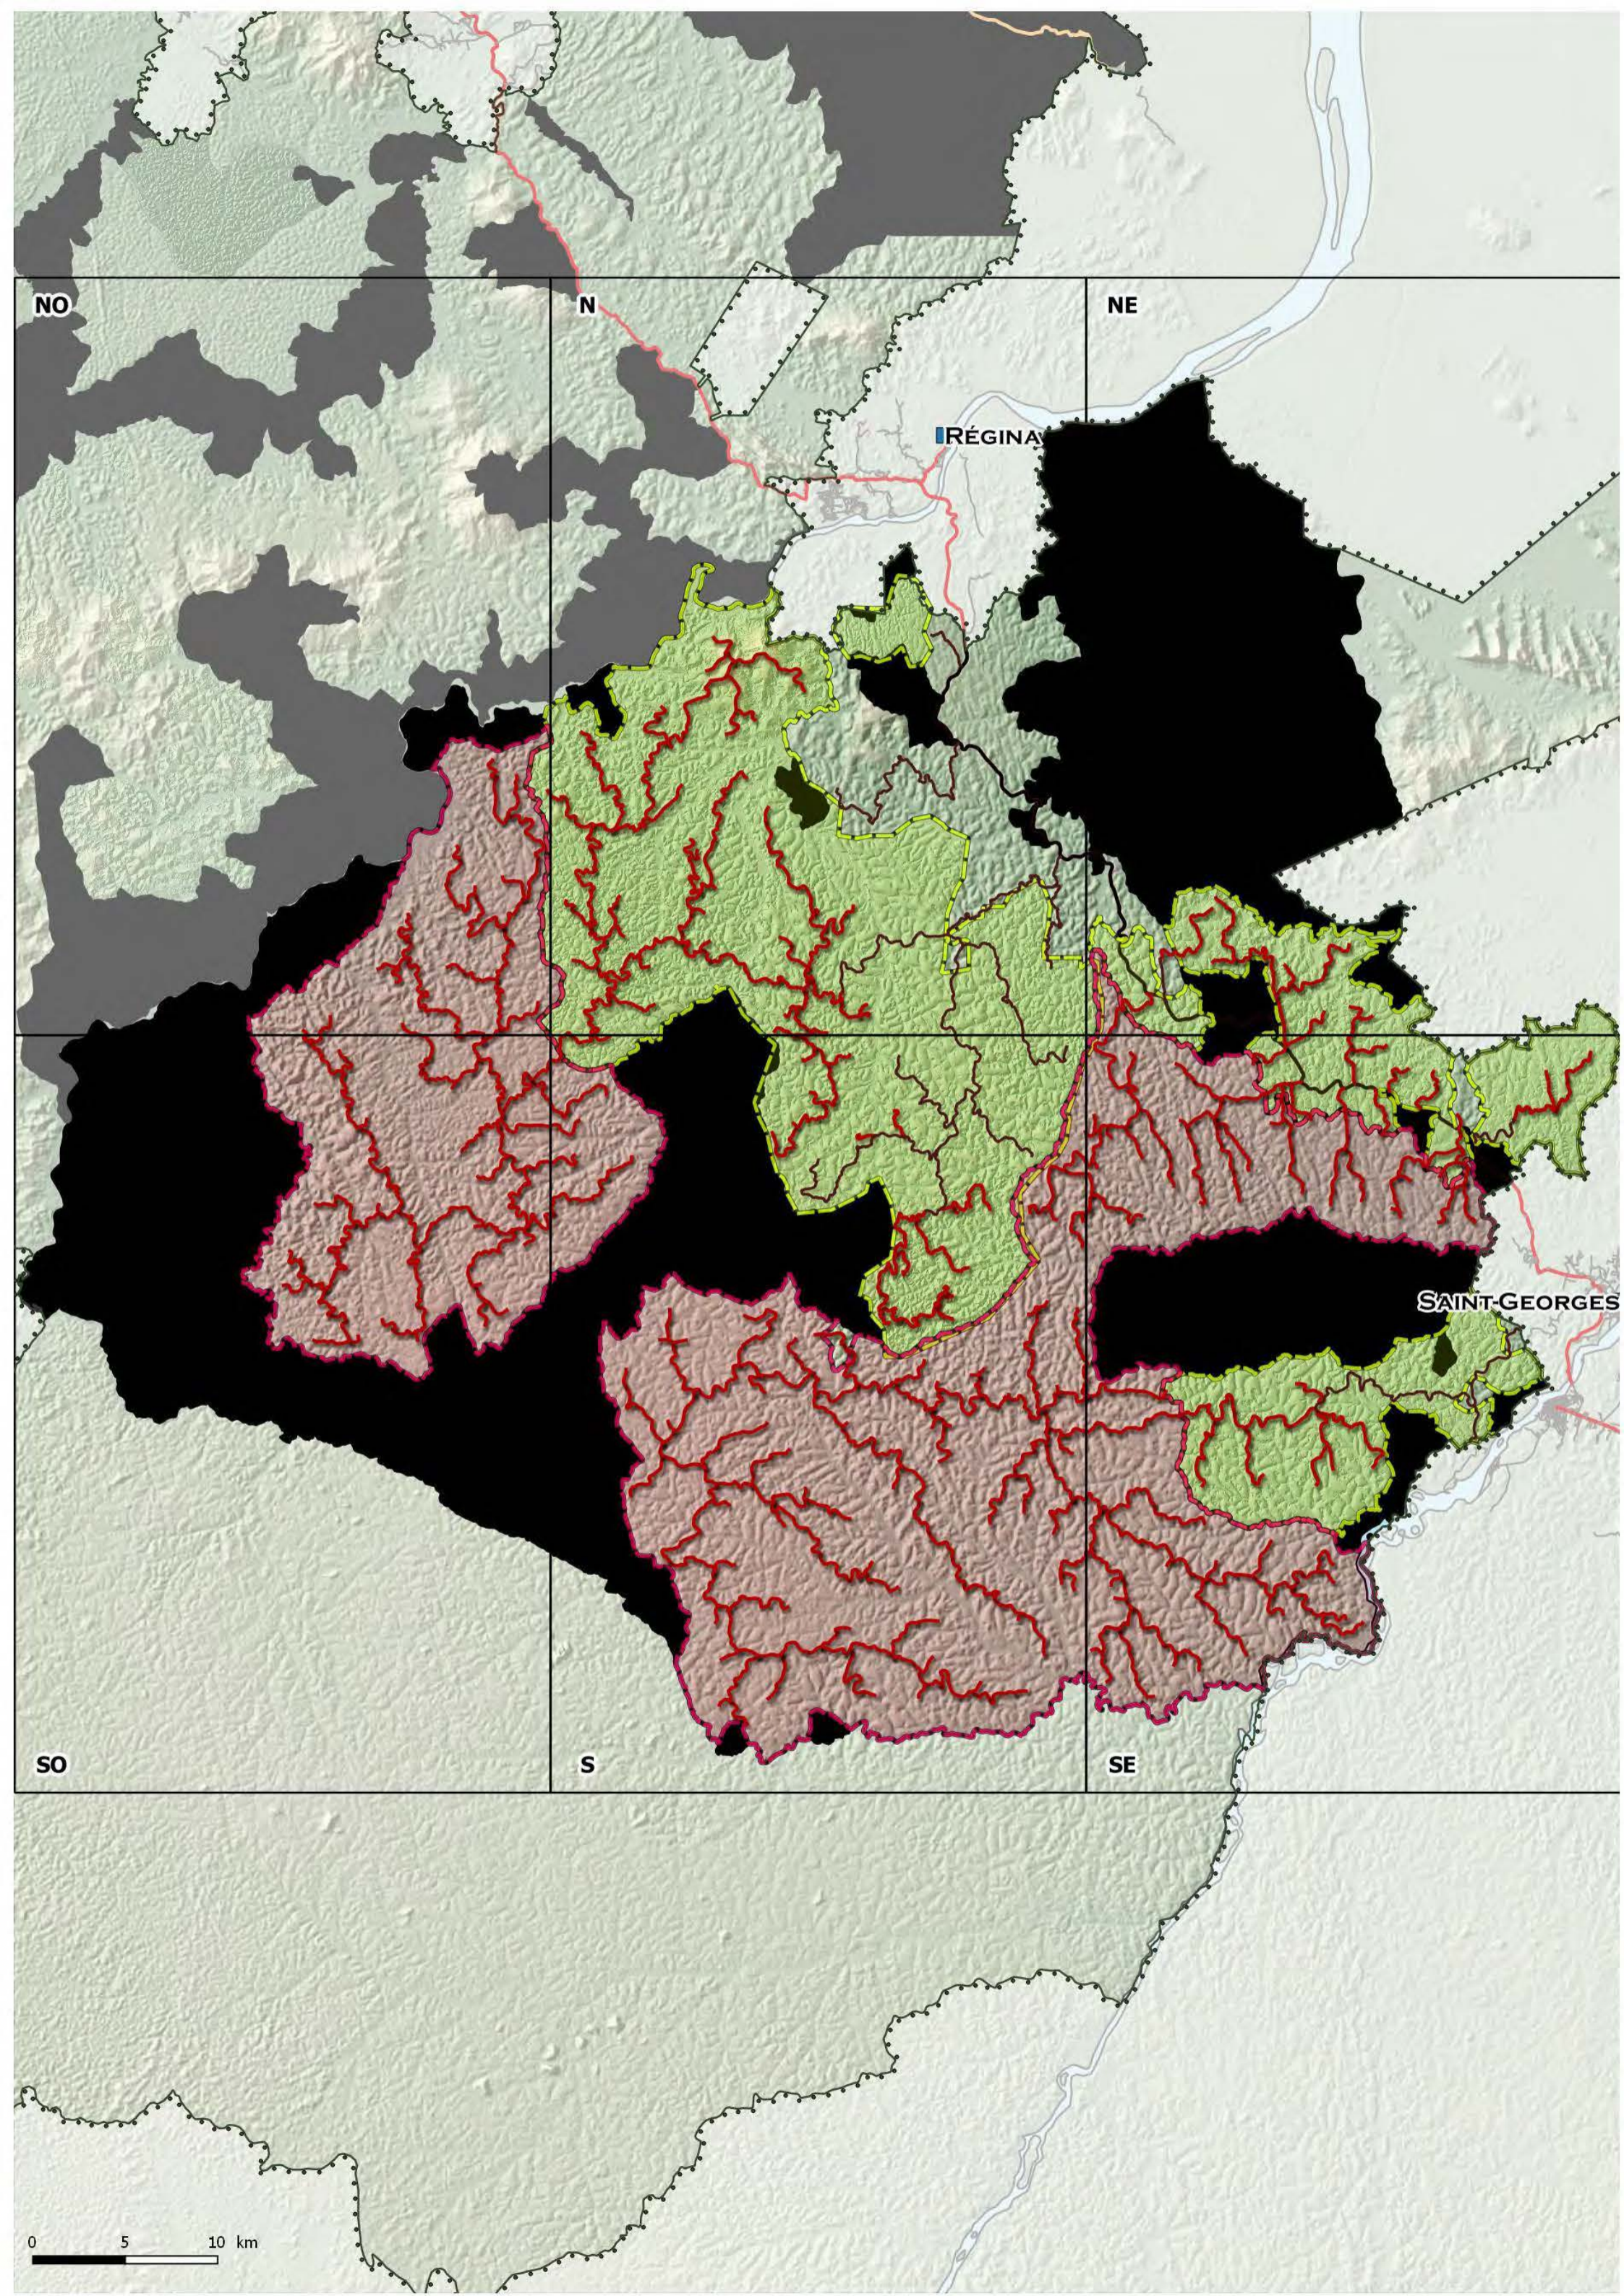

Kourouaie

3 Pitons

Païra

Rapari

Saut Monbin

Régina - St Georges, zone : NE

Réunion - St Georges , zone : SO

Régina - St Georges , zone : SE

Régina - St Georges , zone : NO

RÉGINA

Régina - St Georges, zone : N

Régina - St Georges , zone : NE

0 5 10 km

Régina - St Georges , zone : SO

Régina - St Georges , zone : S

SAINT-GEORGES

Régina - St Georges , zone : SE