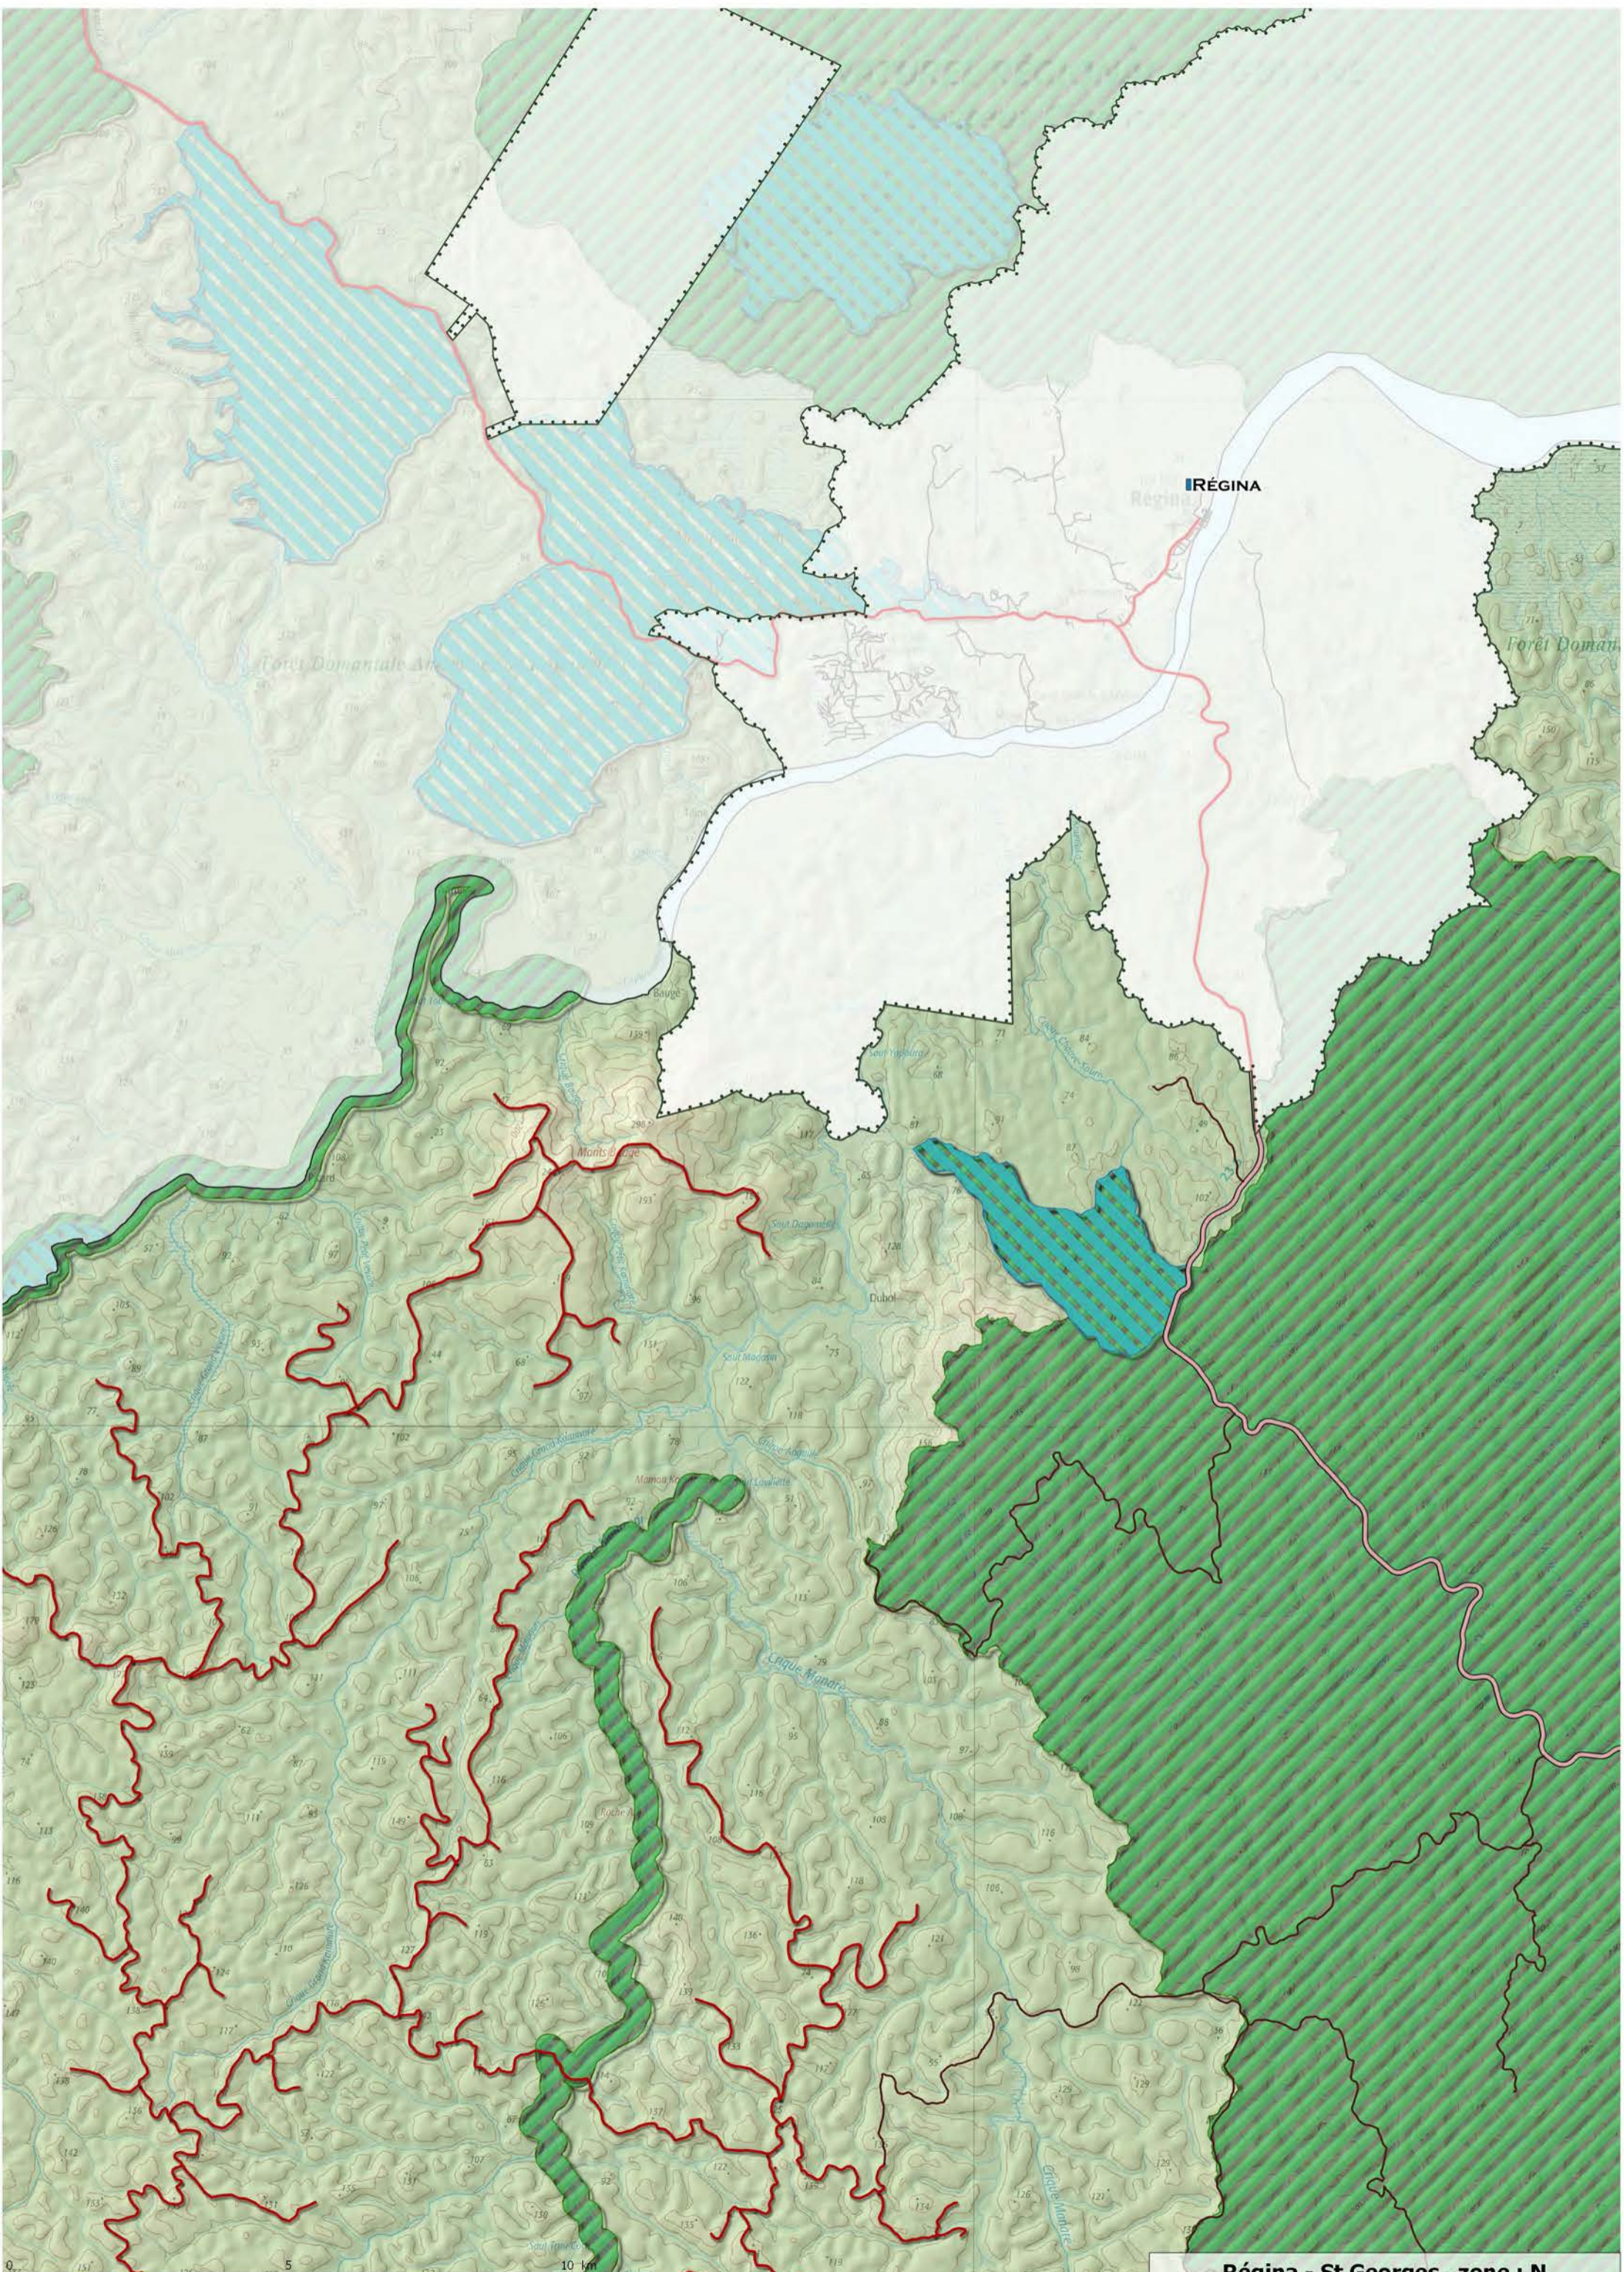

0 5 10 km

RÉGINA

0 5 10 km

Régina - St Georges , zone : S

SAINT-GEORGES

0 5 10 km

Régina - St Georges , zone : SE

Régina - St Georges, zone : NO

IRÉGINA

Forêt Domaniale

Forêt Domaniale

Régina - St Georges , zone : N

Site Aménagée de Régina-St-Georges

Montagne des Rochers

PARC NATUREL RÉG...
Secteur C...

Site Aménagée de Régina-St-Georges