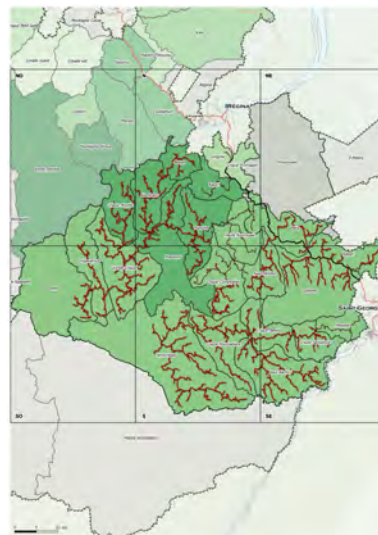

FORÊT DOMANIALE DE RÉGINA – SAINT-GEORGES

FORÊT DOMANIALE DE RÉGINA – SAINT-GEORGES

État initial et enjeux

FORÊT DOMANIALE DE RÉGINA – SAINT-GEORGES

Aménagement forestier

Régina - St Georges, zone : NO

PARC NATUREL RÉGIONAL DE GUYANE
Secteur Cayenne

IRÉGINA

Régina - St Georges, zone : N

PARC NATUREL RÉGIONAL DE GUYANE
Secteur Cuyenne

PARC NATUREL RÉGIONAL DE GUYANE
Secteur Cuyenne

Régina - St Georges , zone : SO

Régina - St Georges , zone : S

Forêt Domaniale Aménagée de Régina - St Georges

Forêt Domaniale Aménagée de Régina - St Georges

SAINT-GEORGES

B R E S I L

Régina - St Georges , zone : SE

NO

N

NE

RÉGINA