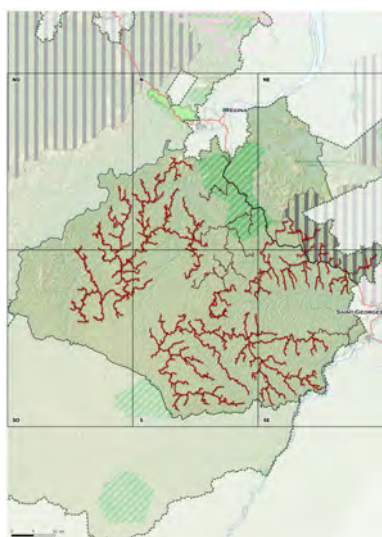

FORÊT DOMANIALE DE RÉGINA – SAINT-GEORGES

FORÊT DOMANIALE DE RÉGINA – SAINT-GEORGES

État initial et enjeux

FORÊT DOMANIALE DE RÉGINA – SAINT-GEORGES

Aménagement forestier

Régina - St Georges, zone : NO

PARC NATUREL RÉGIONAL DE GUYANE
Secteur Cayenne

IRÉGINA

Régina - St Georges, zone : N

PARC NATUREL RÉGIONAL DE GUYANE
Secteur Cuyenne

PARC NATUREL RÉGIONAL DE GUYANE
Secteur Cuyenne

Régina - St Georges , zone : SO

Régina - St Georges , zone : S

Forêt Domaniale Aménagée de Régina - St Georges