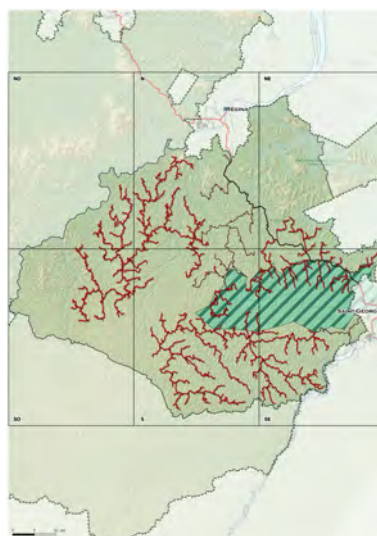

FORÊT DOMANIALE DE RÉGINA – SAINT-GEORGES

FORÊT DOMANIALE DE RÉGINA – SAINT-GEORGES

État initial et enjeux

FORÊT DOMANIALE DE RÉGINA – SAINT-GEORGES

Aménagement forestier

Régina - St Georges, zone : NO

PARC NATUREL RÉGIONAL DE GUYANE
Secteur Cayenne

IRÉGINA

Régina - St Georges, zone : N

PARC NATUREL RÉGIONAL DE GUYANE
Secteur Cuyenne

PARC NATUREL RÉGIONAL DE GUYANE
Secteur Cuyenne

Régina - St Georges , zone : SO

Régina - St Georges , zone : S

Forêt Domaniale Aménagée de Régina - St Georges