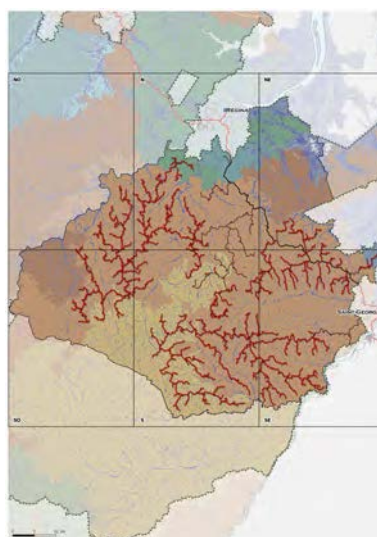

FORÊT DOMANIALE DE RÉGINA – SAINT-GEORGES

FORÊT DOMANIALE DE RÉGINA – SAINT-GEORGES

État initial et enjeux

FORÊT DOMANIALE DE RÉGINA – SAINT-GEORGES

Aménagement forestier

Régina - St Georges, zone : NO

PARC NATUREL RÉGIONAL DE GUYANE
Secteur Cayenne

IRÉGINA

Régina - St Georges, zone : N

PARC NATUREL RÉGIONAL DE GUYANE
Secteur Cuyenne

PARC NATUREL RÉGIONAL DE GUYANE
Secteur Cuyenne

Régina - St Georges , zone : SO

Régina - St Georges , zone : S

Forêt Domaniale Aménagée de Régina - St Georges