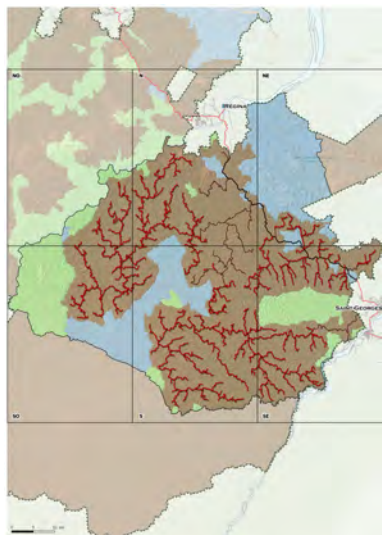

FORÊT DOMANIALE DE RÉGINA – SAINT-GEORGES

FORÊT DOMANIALE DE RÉGINA – SAINT-GEORGES

État initial et enjeux

FORÊT DOMANIALE DE RÉGINA – SAINT-GEORGES

Aménagement forestier

Régina - St Georges, zone : NO

PARC NATUREL RÉGIONAL DE GUYANE
Secteur Cayenne

IRÉGINA

Régina - St Georges, zone : N

PARC NATUREL RÉGIONAL DE GUYANE
Secteur Cuyenne

PARC NATUREL RÉGIONAL DE GUYANE
Secteur Cuyenne

Régina - St Georges , zone : SO

Régina - St Georges , zone : S

Forêt Domaniale Aménagée de Régina - St Georges

Forêt Domaniale Aménagée de Régina - St Georges

SAINT-GEORGES

B R E S I L

Régina - St Georges , zone : SE

NO

N

NE

RÉGINA