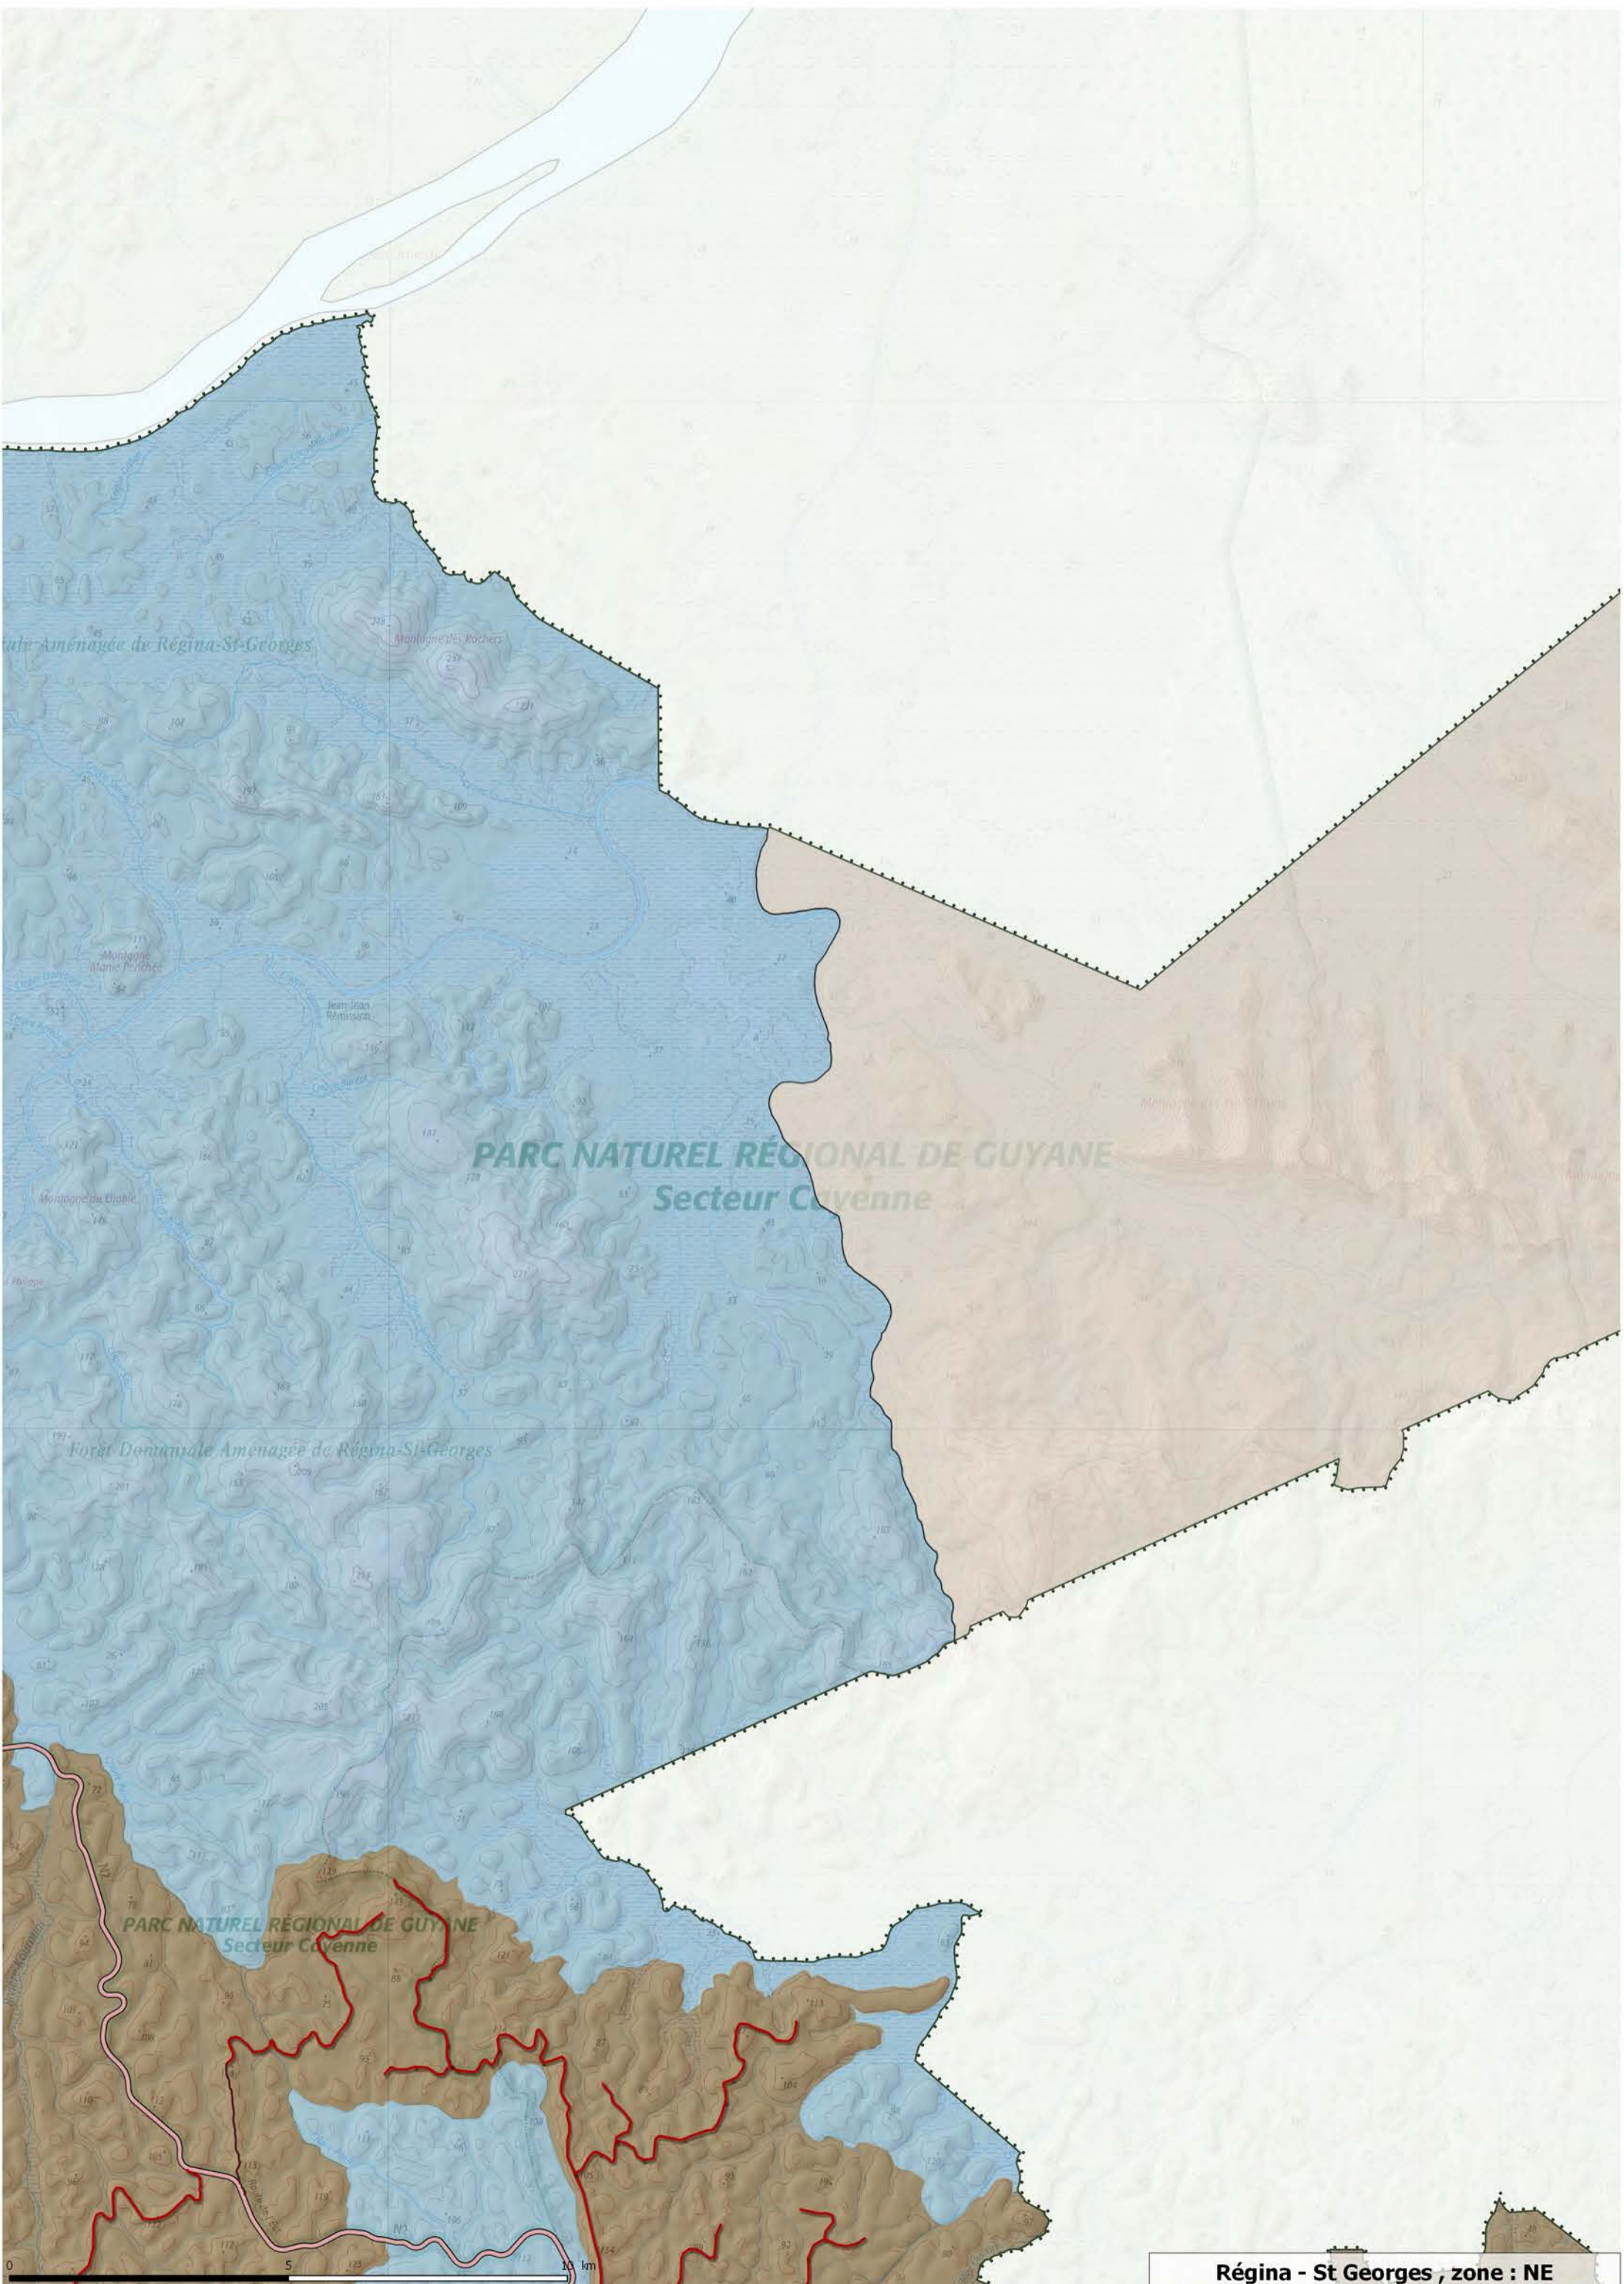

Régina - St Georges , zone : N

Forêt Domaniale Aménagée de Régina-St-Georges

Montagne des Rochers

Montagne Marie Perche

Jean-Jean Rémisach

Montagne du Diable

Philippe

Forêt Domaniale Aménagée de Régina-St-Georges