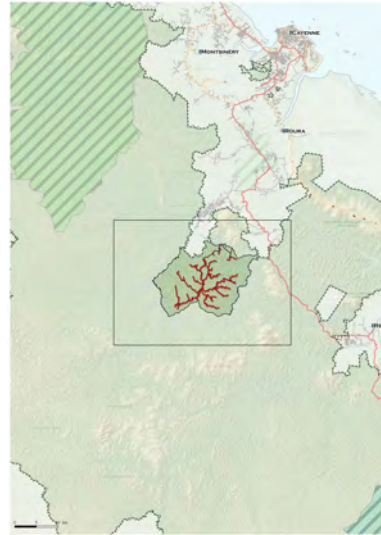

FORÊT DOMANIALE DE CORALIE

État initial et enjeux