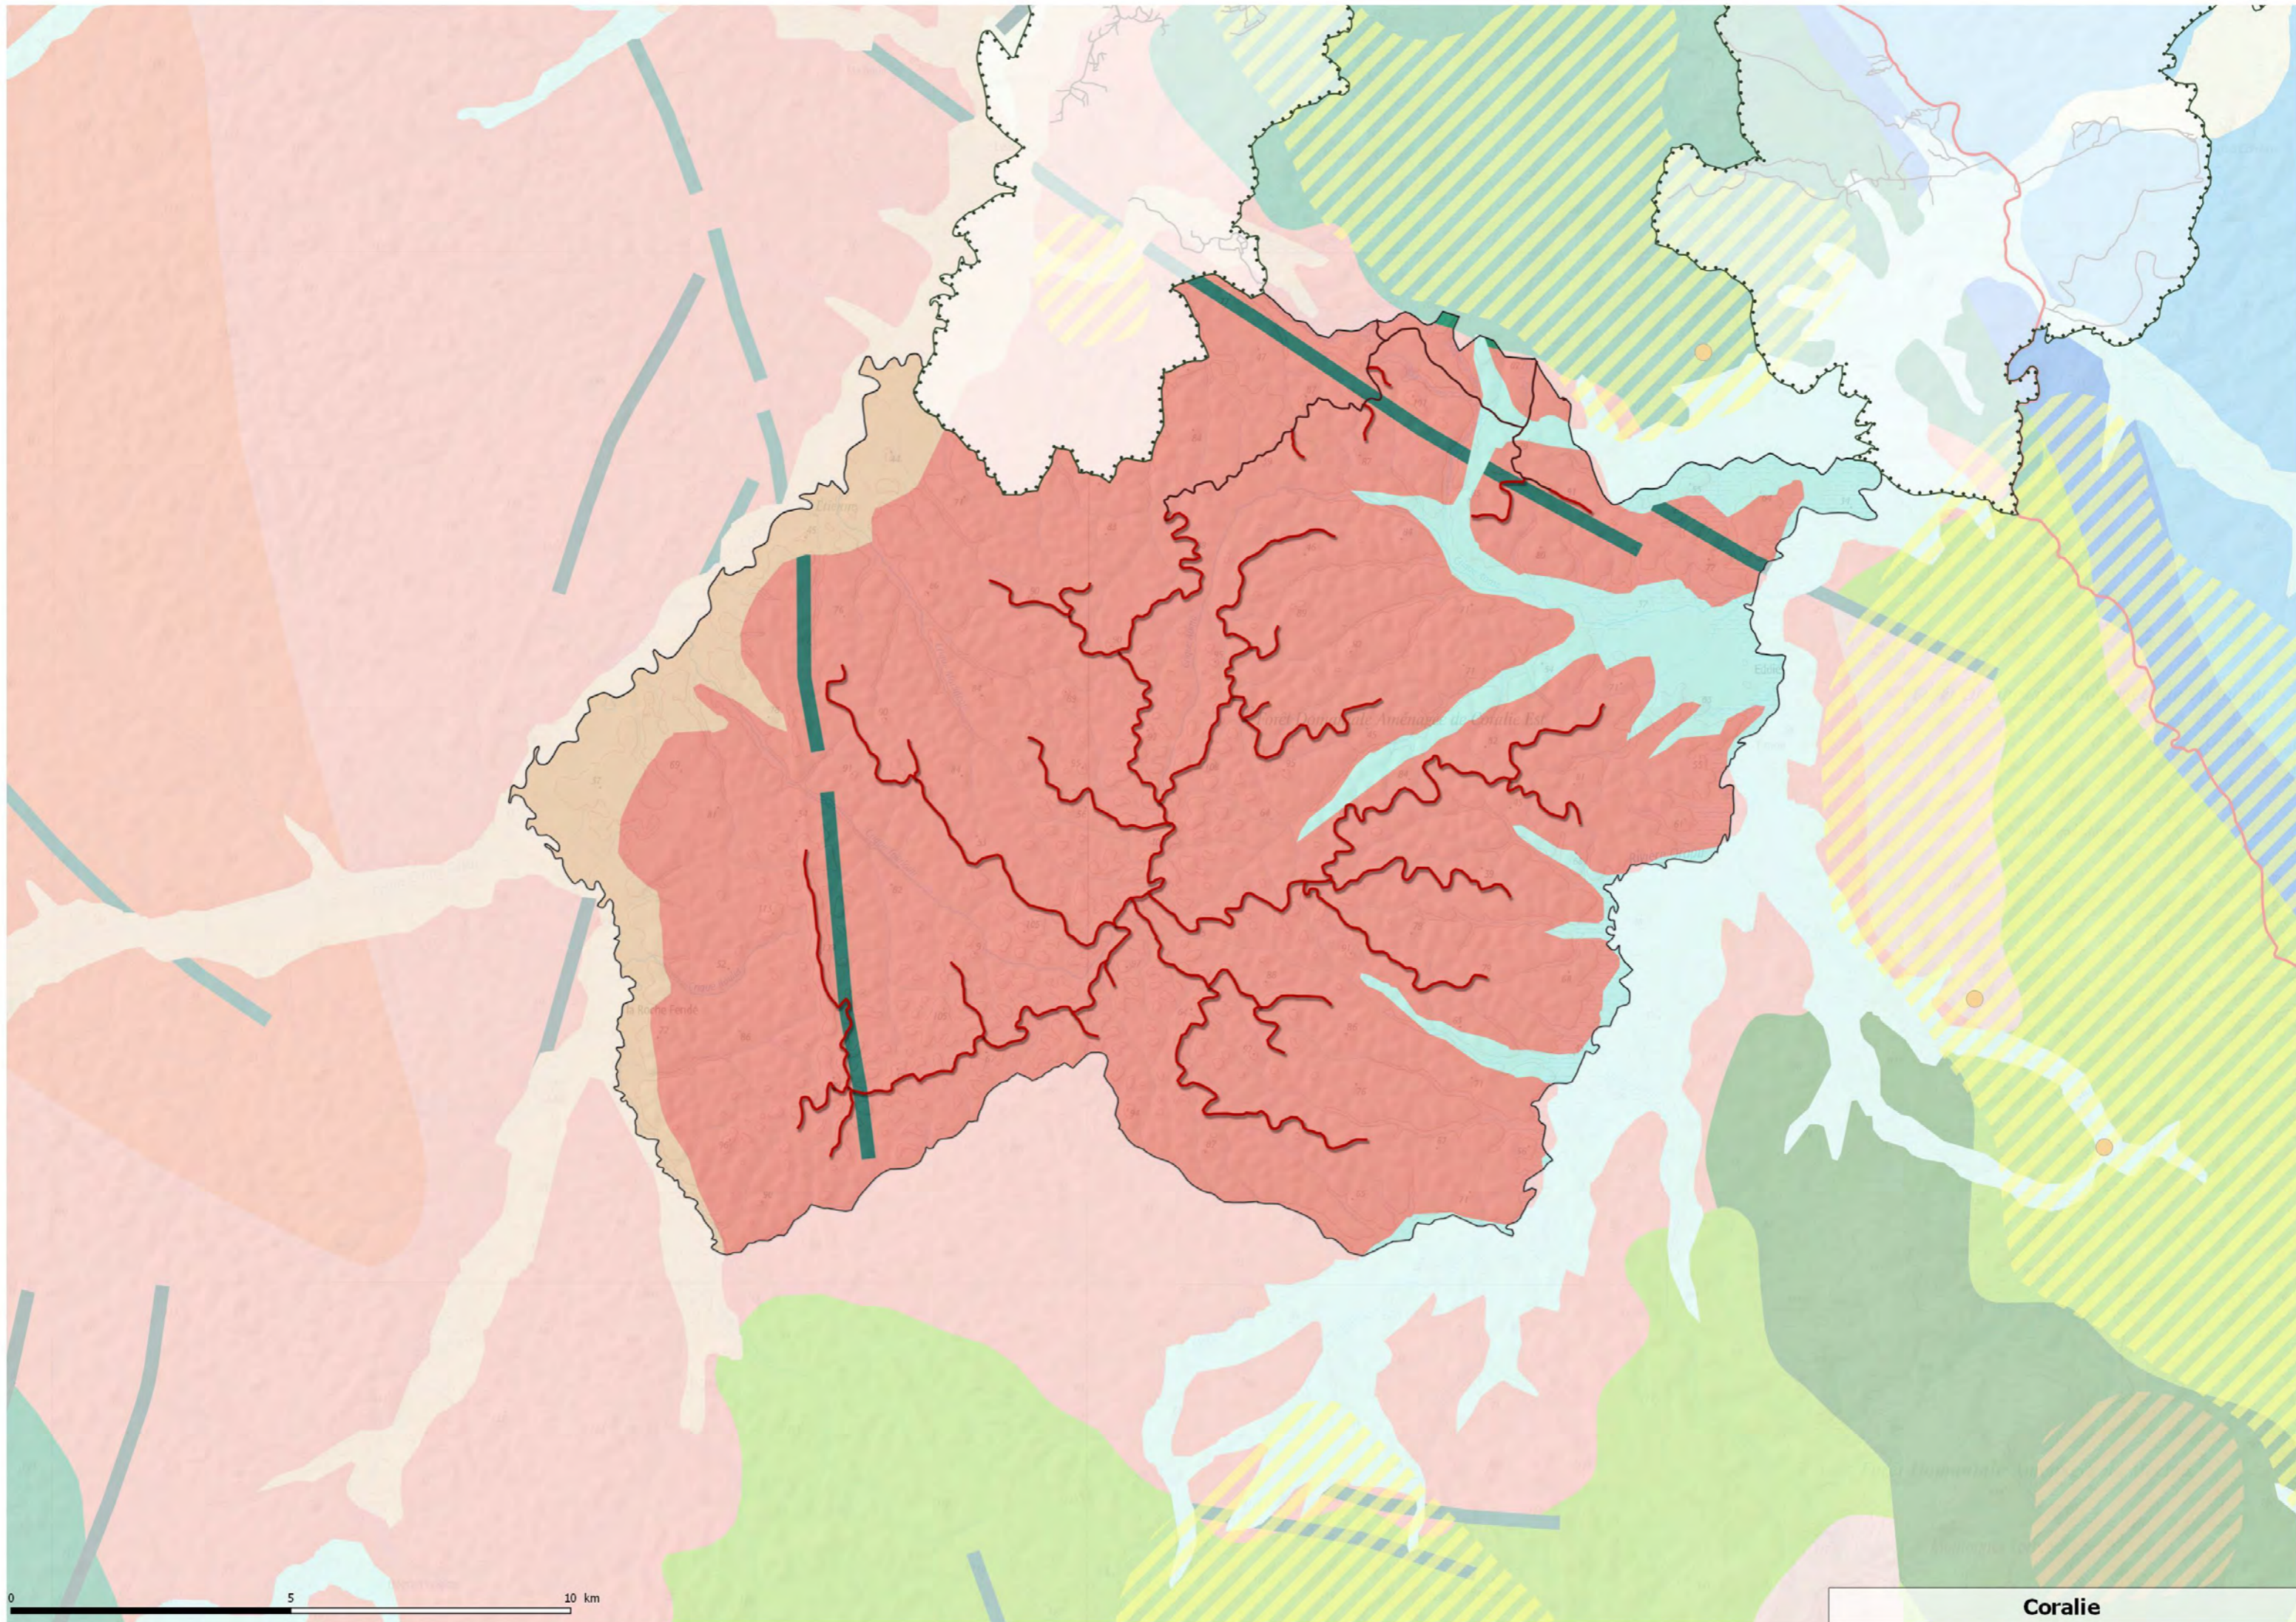

PARC NATUREL RÉGIONAL DE GUYANE  
Secteur Cayenne

Forêt Domaniale Aménagée de Coralie Est

Forêt Domaniale Aménagée de Tibourou

Forêt Domaniale Aménagée de Maripa

Coralie

CAYENNE

MONTSINÉRY

ROURA

RÉGINA

PARC NATUREL RÉGIONAL DE GUYANE  
Secteur Cayenne

PARC NATUREL RÉGIONAL DE GUYANE  
Secteur Cayenne

PARC NATUREL RÉGIONAL DE GUYANE  
Secteur Cayenne

0 5 10 km

Coralie

Forêt Domestique Aménagée de Coralie Est

Crique Petit Galilbi

Montagne Bagot

Montagne Cacao

Placers Tibourou

Coralie ouest

Coralie est

Tibourou

Montagne Soufflet

0 5 10 km

Coralie