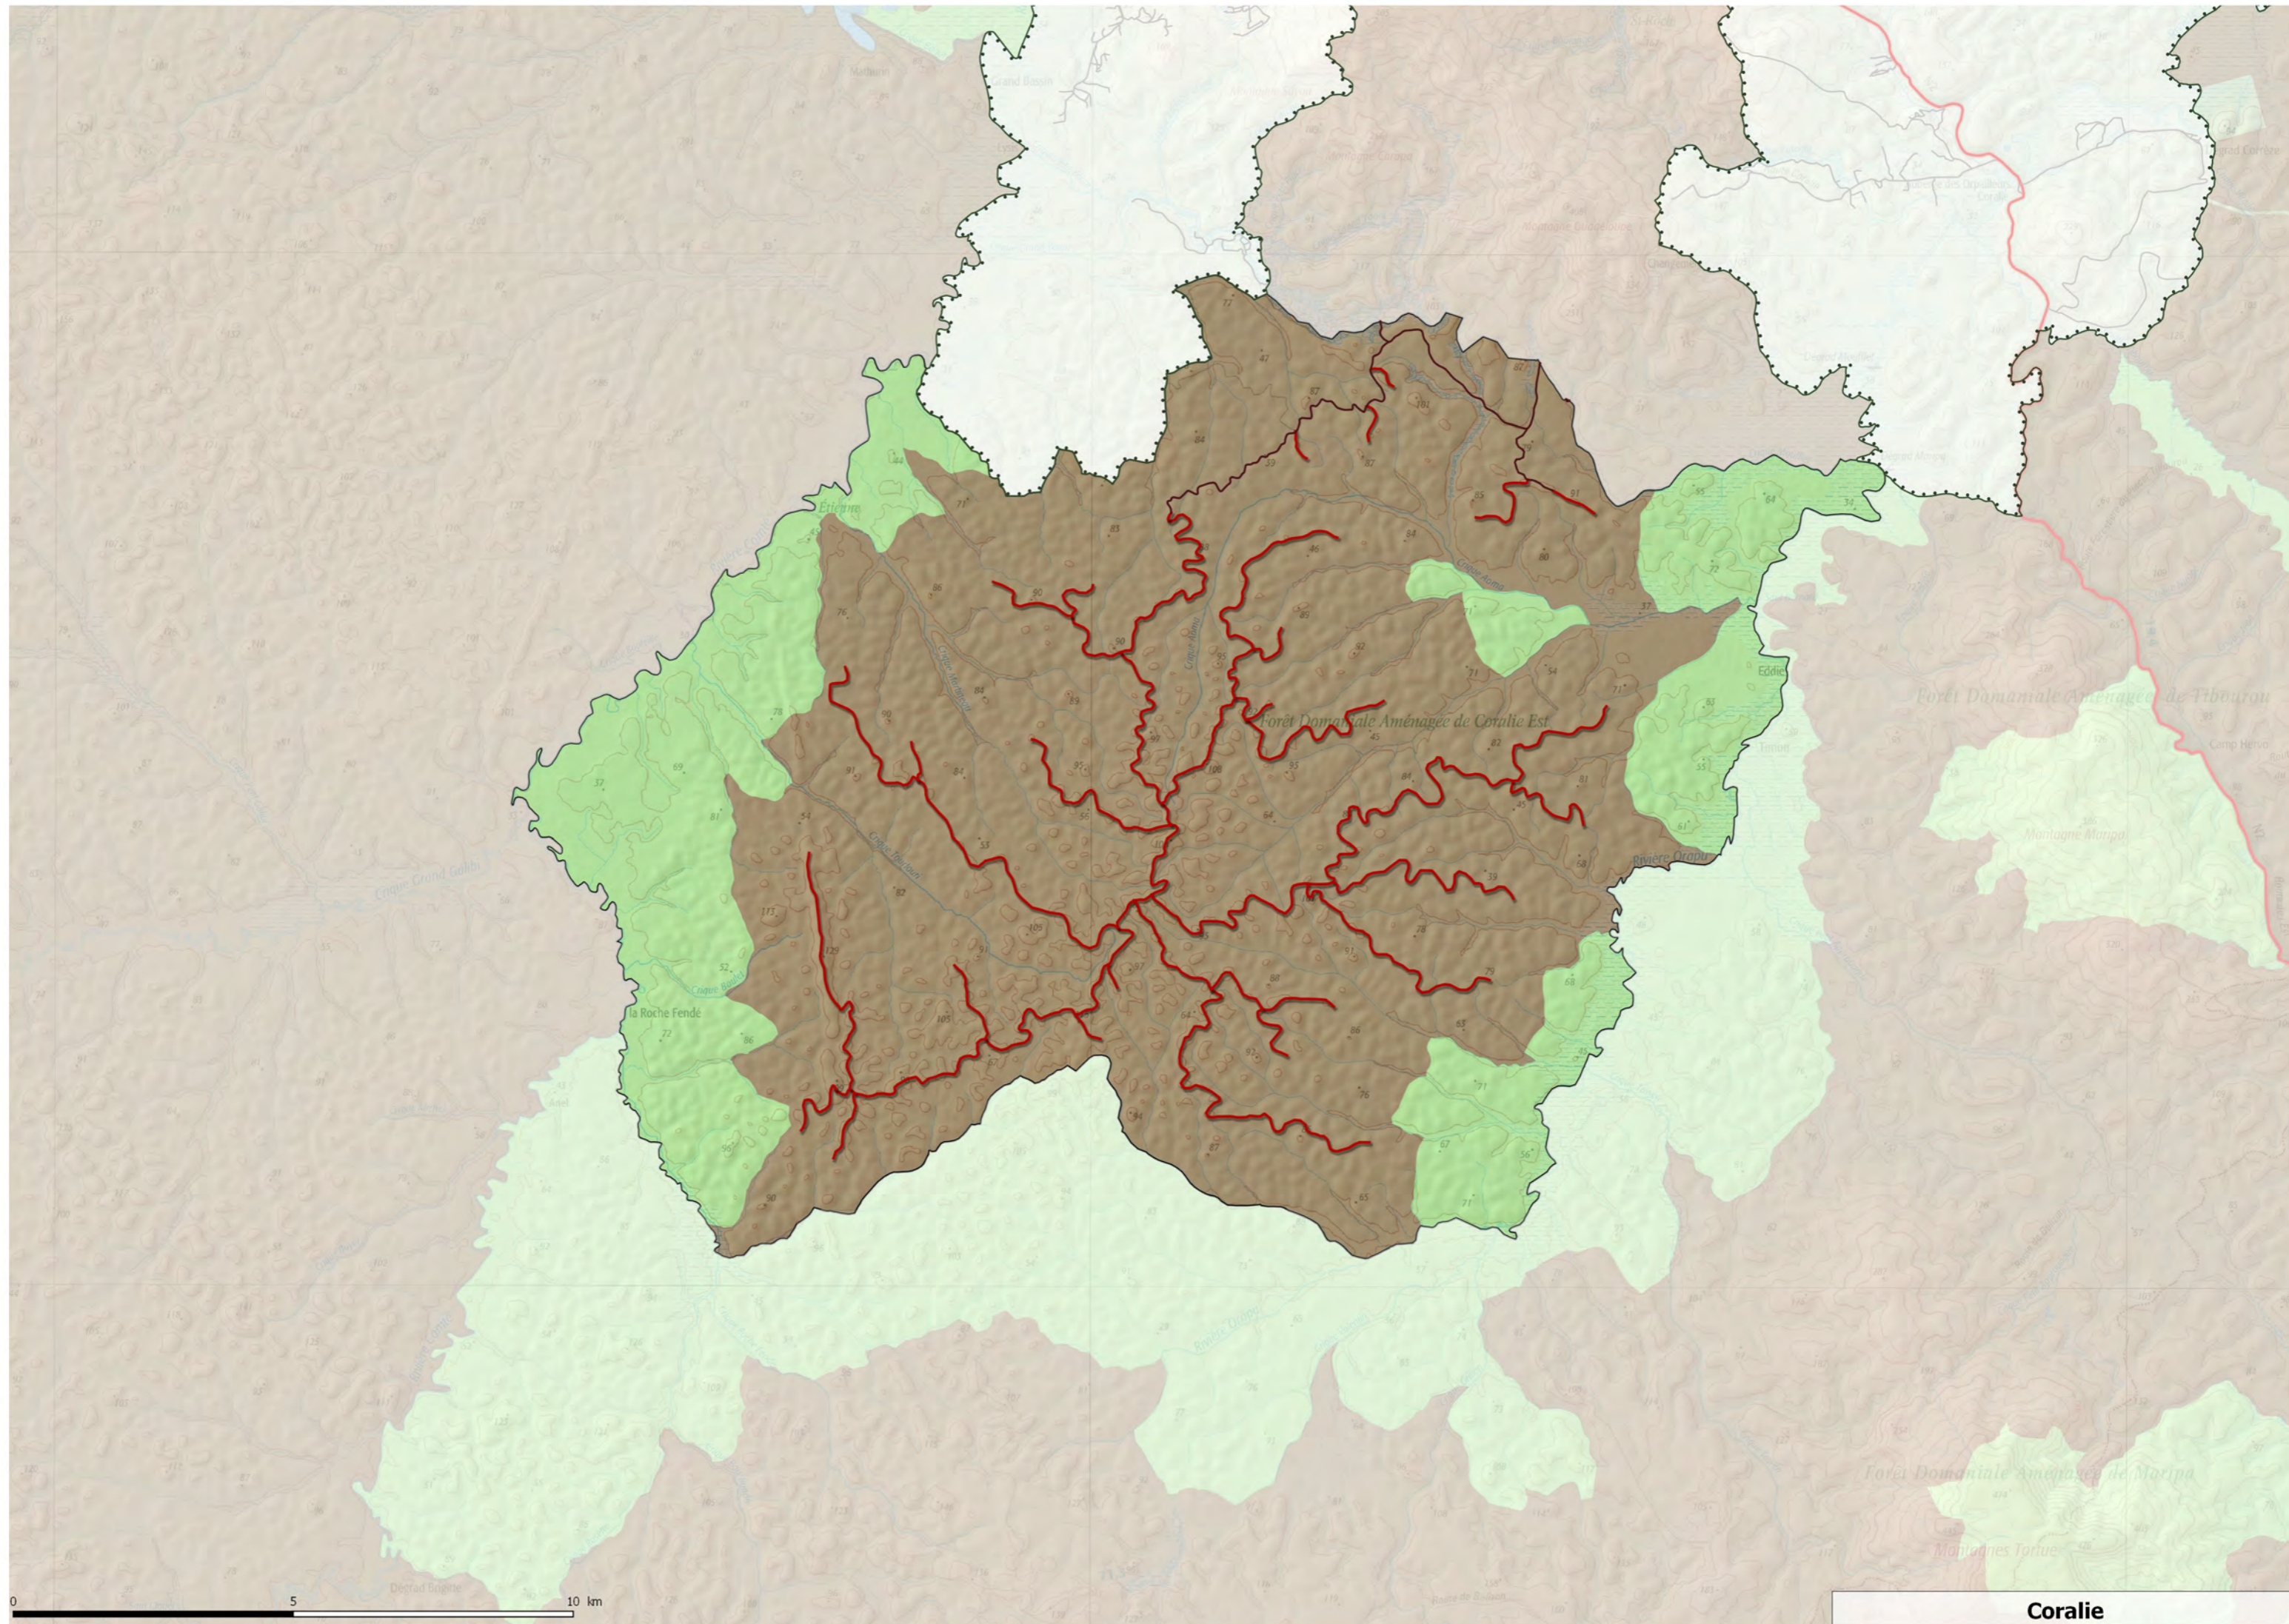

ROURA

RÉG

PARC NATUREL RÉGIONAL DE GUYANE  
Secteur Cayenne

PARC NATUREL RÉGIONAL DE GUYANE  
Secteur Cayenne

PARC NATUREL RÉGIONAL DE GUYANE  
Secteur Cayenne

0 5 10 km

0 5 10 km

Coralie

Crique Petit Galilbi

Montagne Bagot

Montagne Cacao

Placers Tibourou

Coralie ouest

Coralie est

Tibourou

Montagne Soufflet

Roche Fendé

Roche Fendee

Grillon

Counamari

Maripa

Montagne Tortue

0 5 10 km

Coralie

0 5 10 km

Coralie