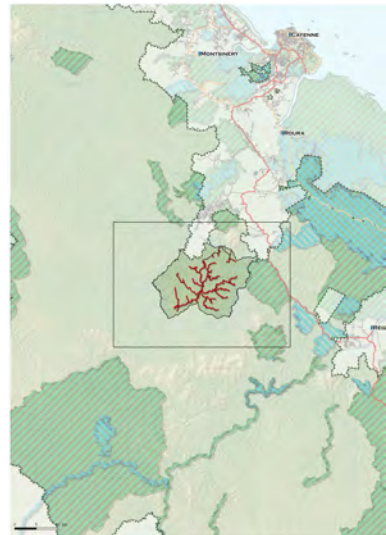

FORÊT DOMANIALE DE CORALIE

État initial et enjeux