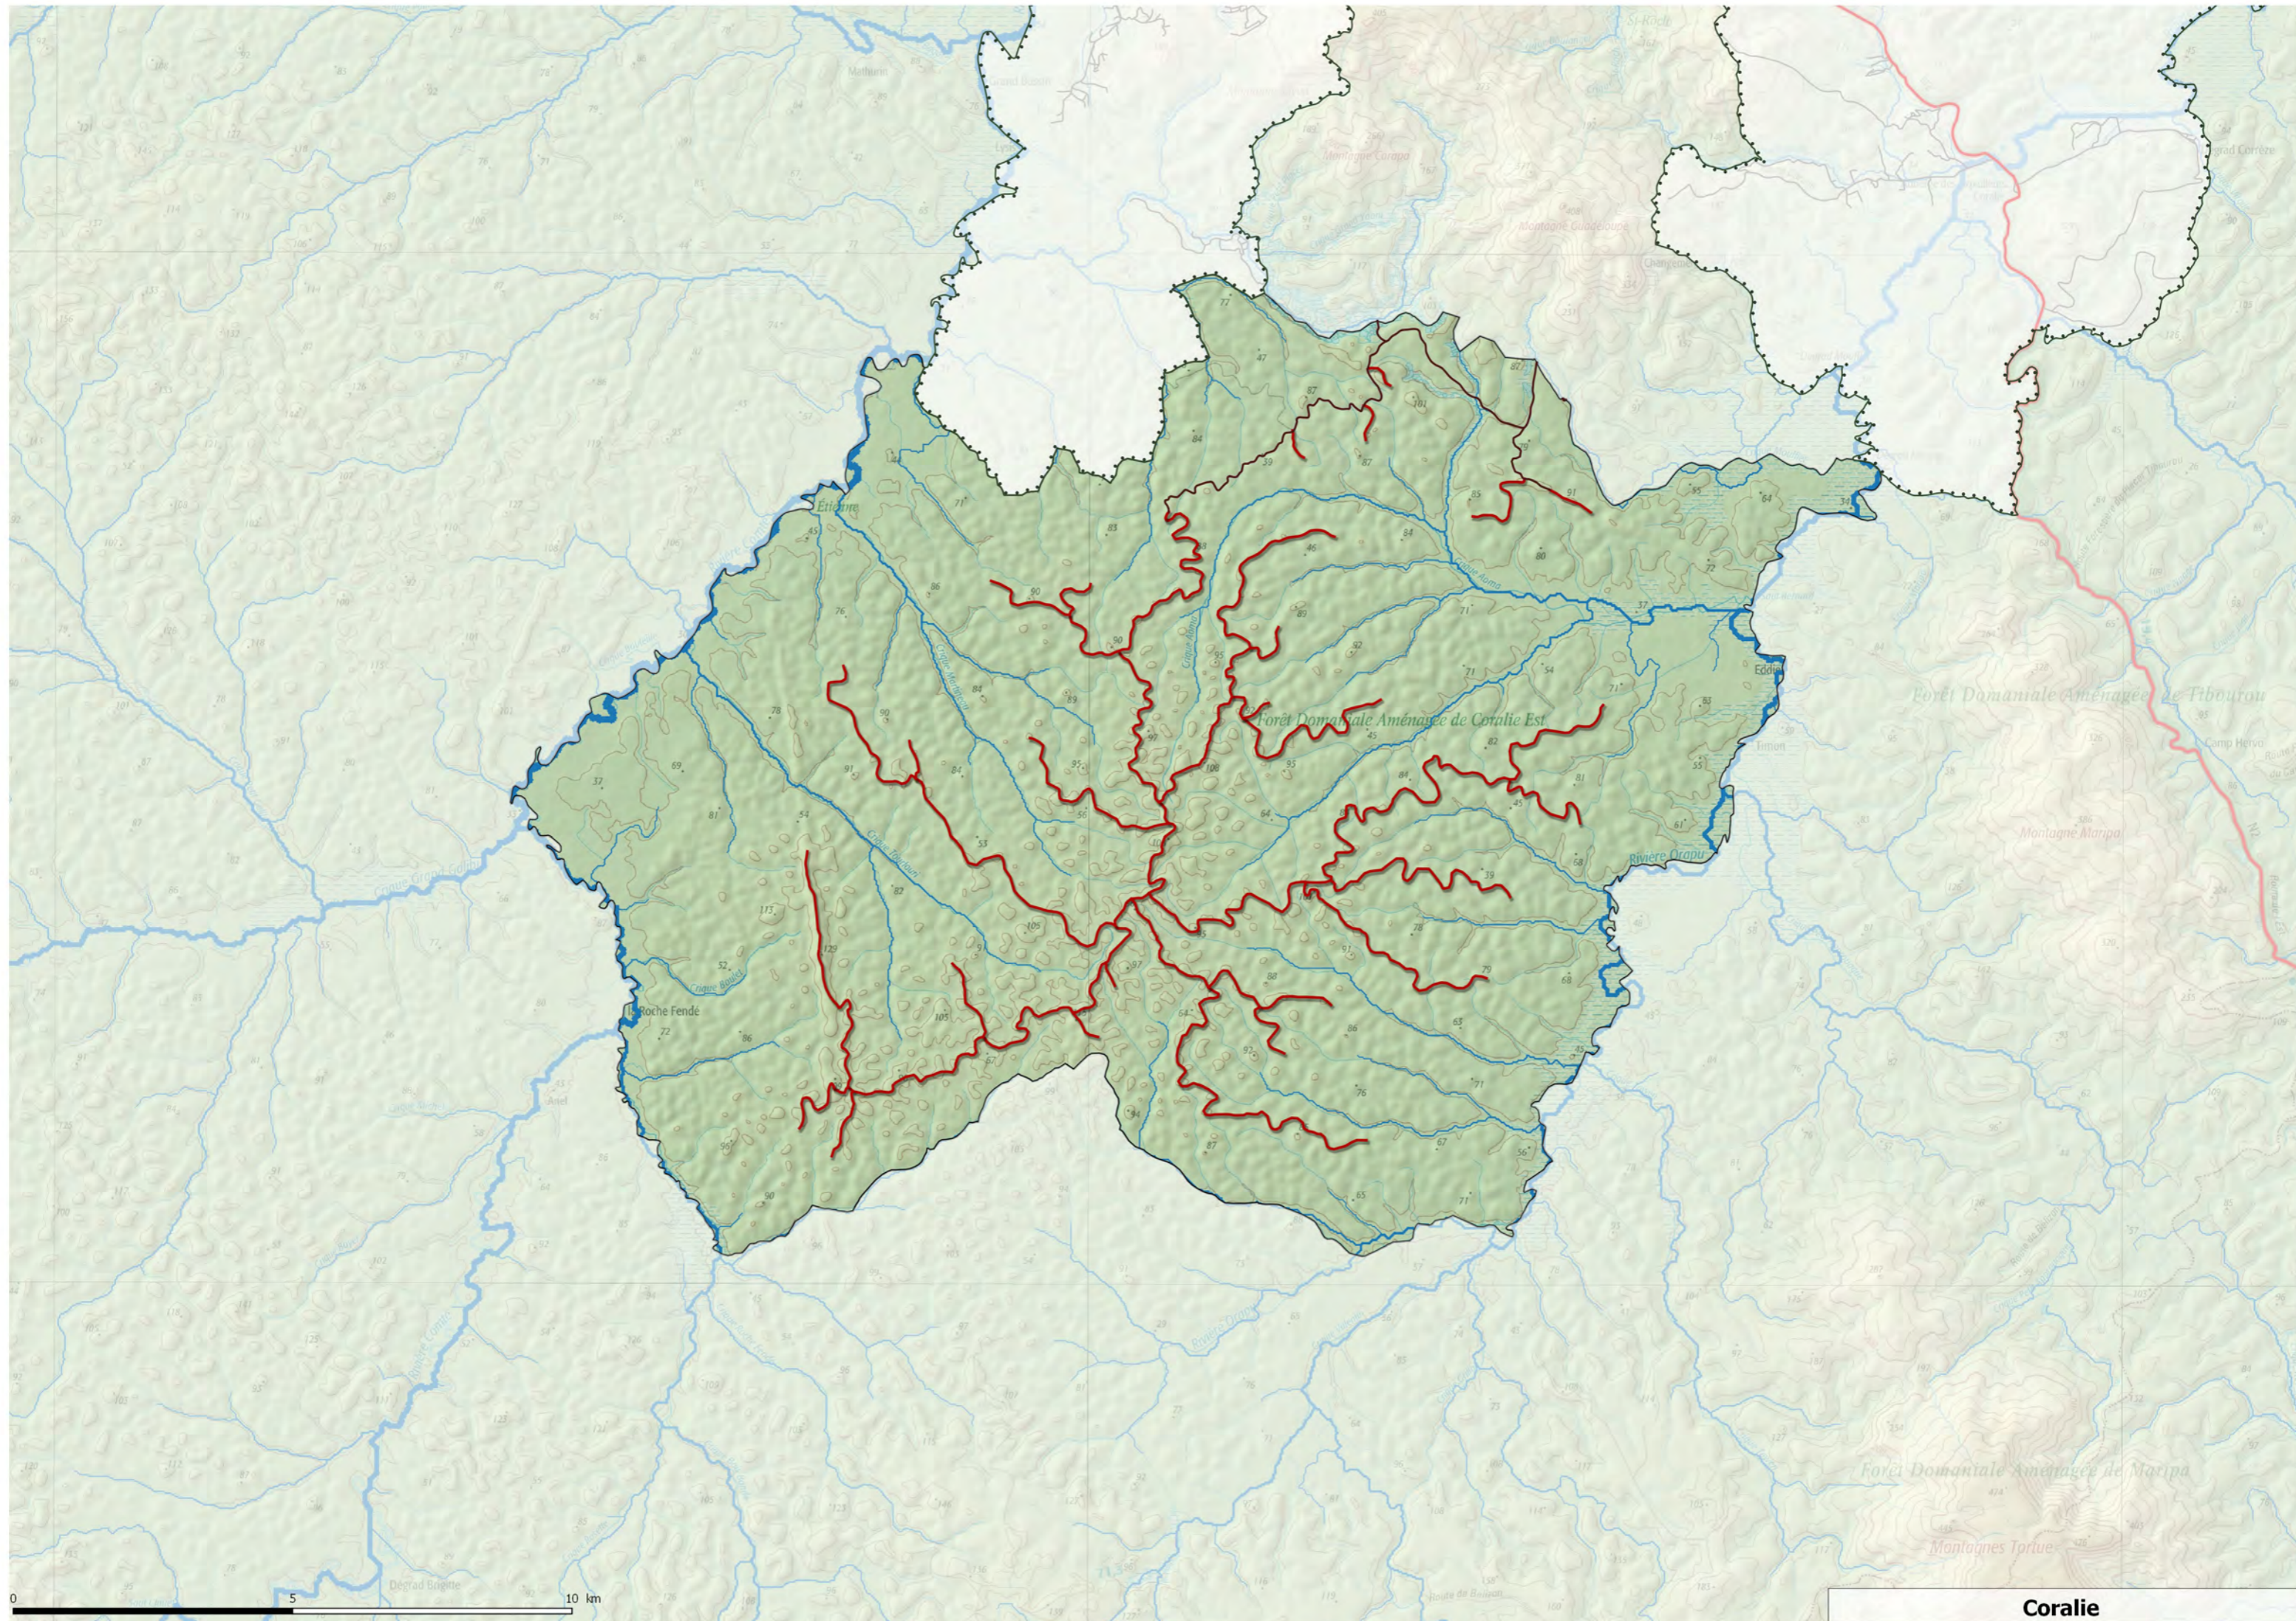

# FORÊT DOMANIALE DE CORALIE

## *Aménagement forestier*

CAYENNE

MONTSINÉRY

ROURA

IRÉG

0 5 10 km

PARC NATUREL RÉGIONAL DE GUYANE  
Secteur Cayenne

PARC NATUREL RÉGIONAL DE GUYANE  
Secteur Cayenne

PARC NATUREL RÉGIONAL DE GUYANE  
Secteur Cayenne

Forêt Domaniale Aménagée de Coralie Est

Forêt Domaniale Aménagée de Tibourou

Forêt Domaniale Aménagée de Maripa

Coralie

CAYENNE

MONTSINÉRY

ROURA

RÉGINA

PARC NATUREL RÉGIONAL DE GUYANE  
Secteur Cayenne

PARC NATUREL RÉGIONAL DE GUYANE  
Secteur Cayenne

PARC NATUREL RÉGIONAL DE GUYANE  
Secteur Cayenne

0 5 10 km

Coralie

Forêt Domestique Aménagée de Coralie Est