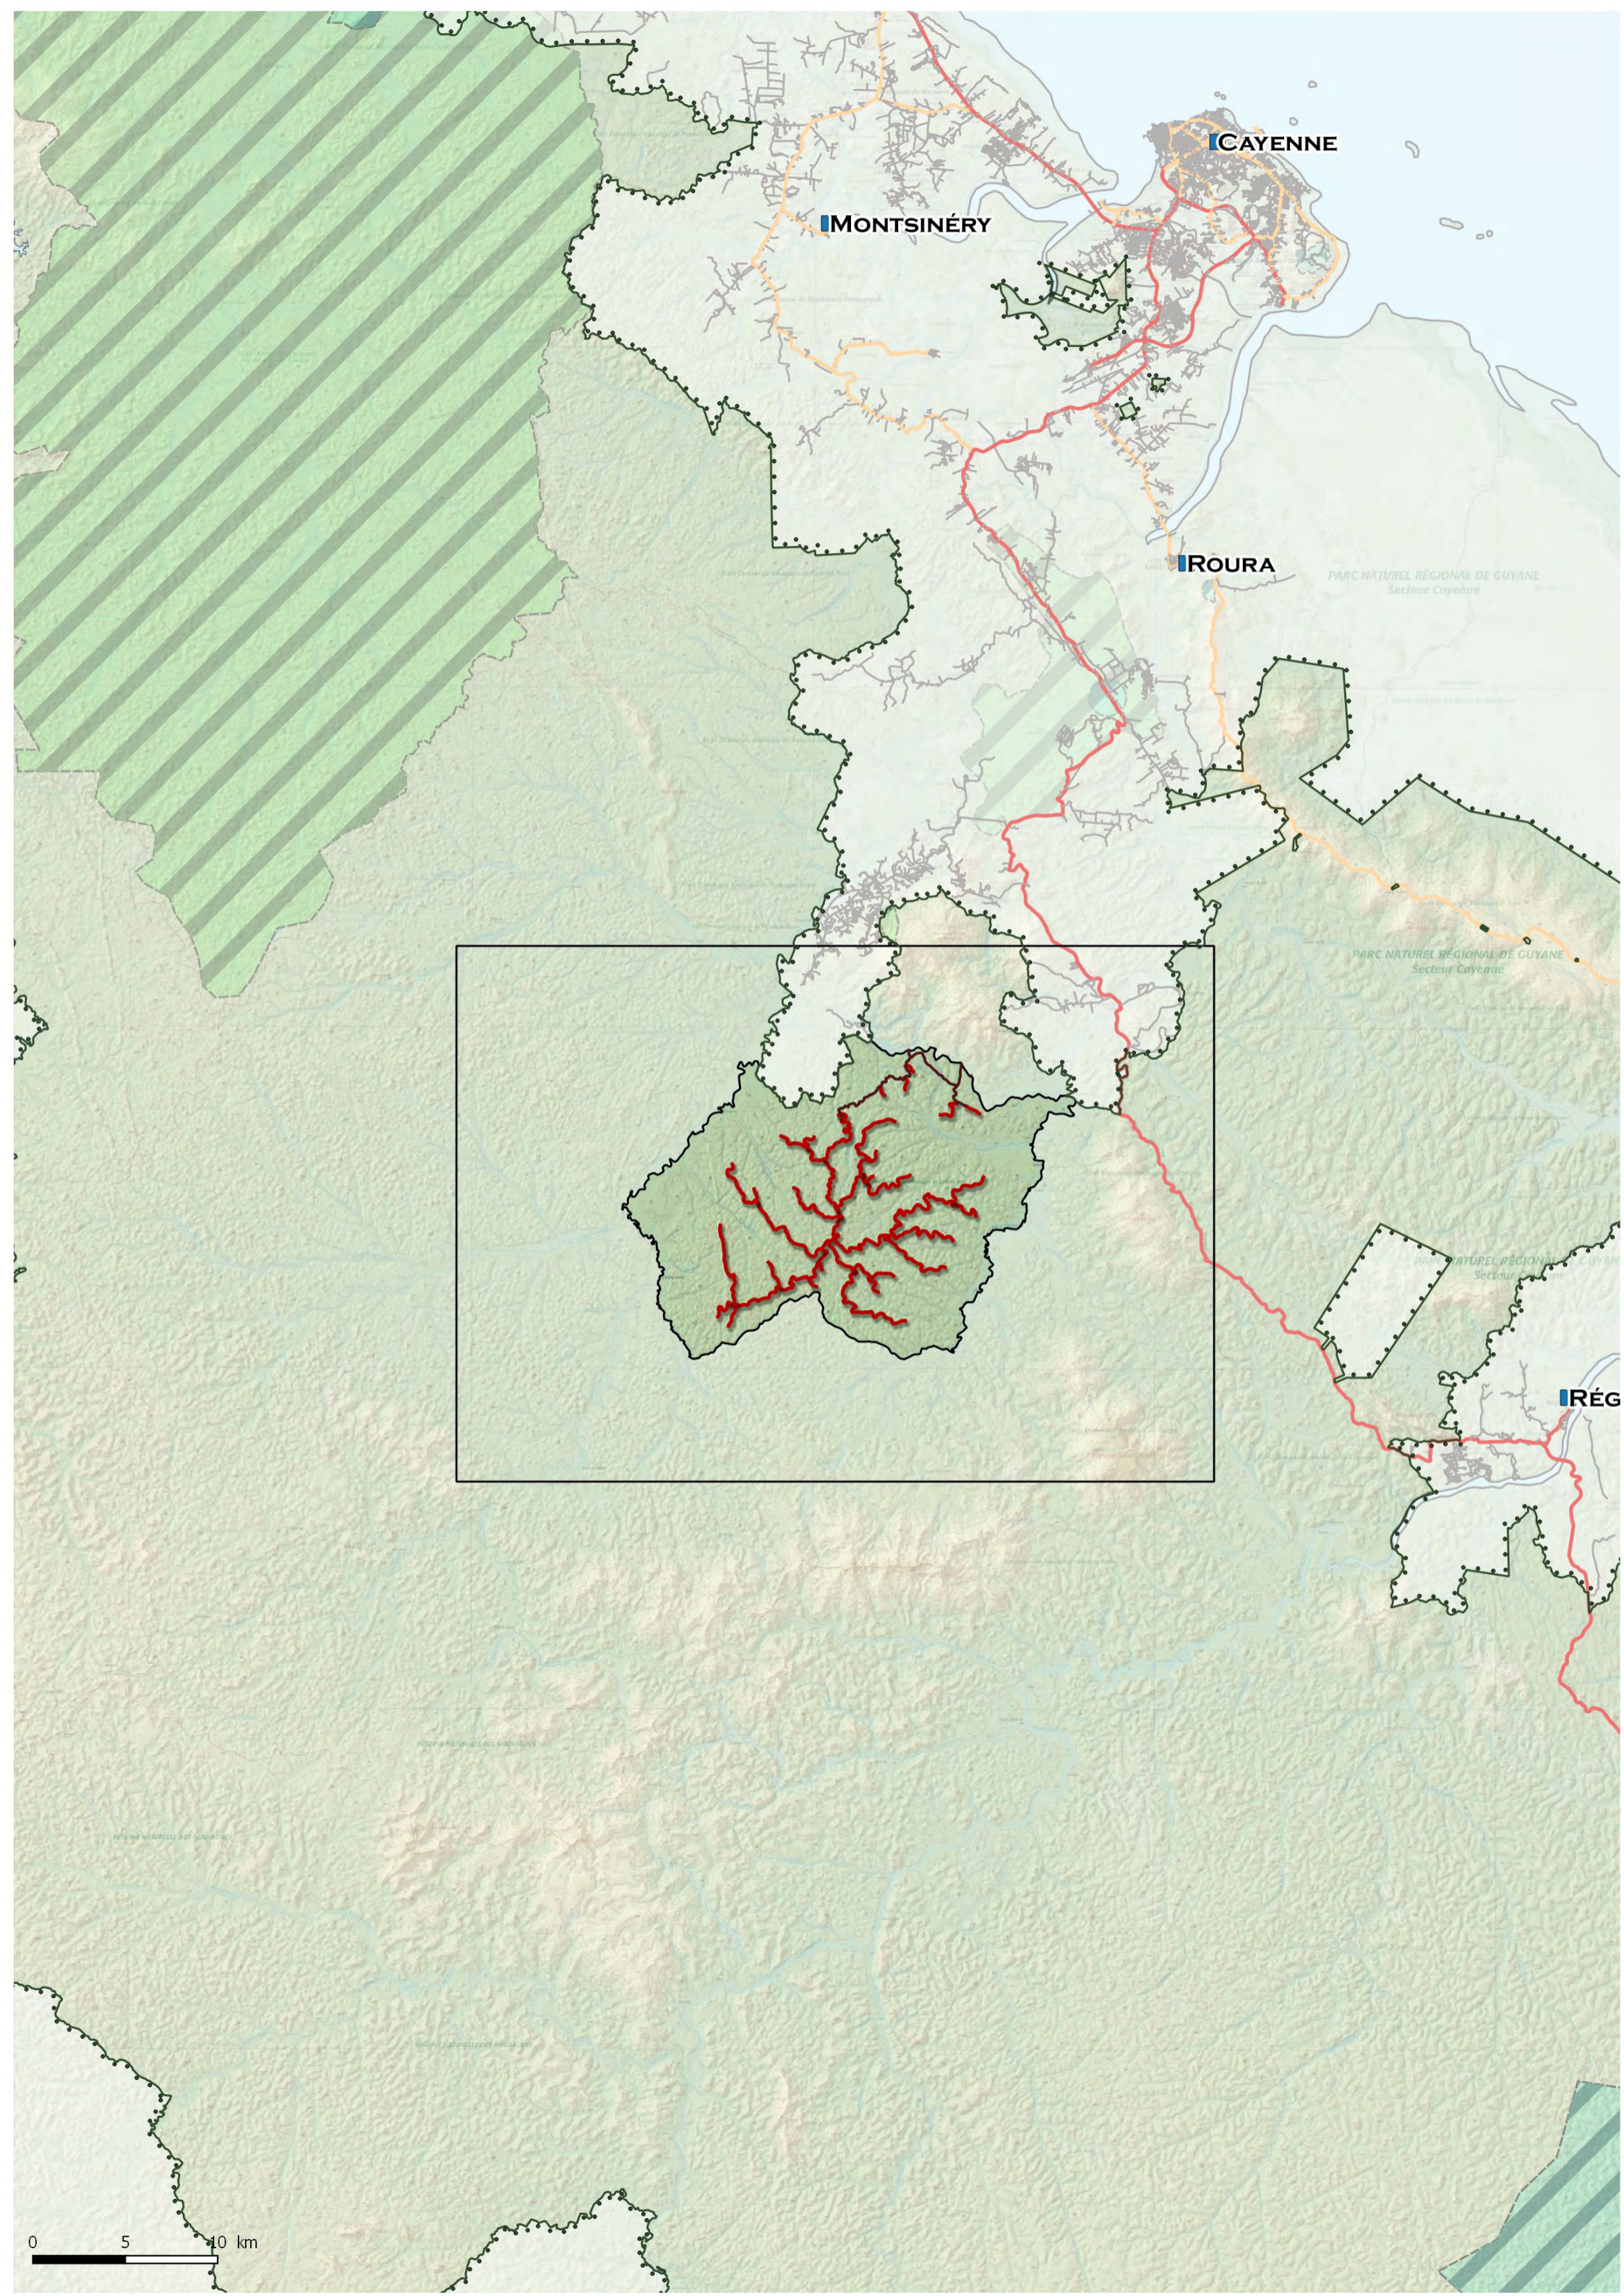

PARC NATUREL RÉGIONAL DE GUYANE  
Secteur Cayenne

Forêt Domaniale Aménagée de Coralie Est

Forêt Domaniale Aménagée de Tibourou

Forêt Domaniale Aménagée de Maripa

Coralie

CAYENNE

MONTSINÉRY

ROURA

RÉGINA

PARC NATUREL RÉGIONAL DE GUYANE  
Secteur Cayenne

PARC NATUREL RÉGIONAL DE GUYANE  
Secteur Cayenne

PARC NATUREL RÉGIONAL DE GUYANE  
Secteur Cayenne

0 5 10 km

Coralie

Forêt Domestique Aménagée de Coralie Est

Crique Petit Galilbi

Montagne Bagot

Montagne Cacao

Placers Tibourou

Coralie ouest

Coralie est

Tibourou

Montagne Soufflet

0 5 10 km

Coralie