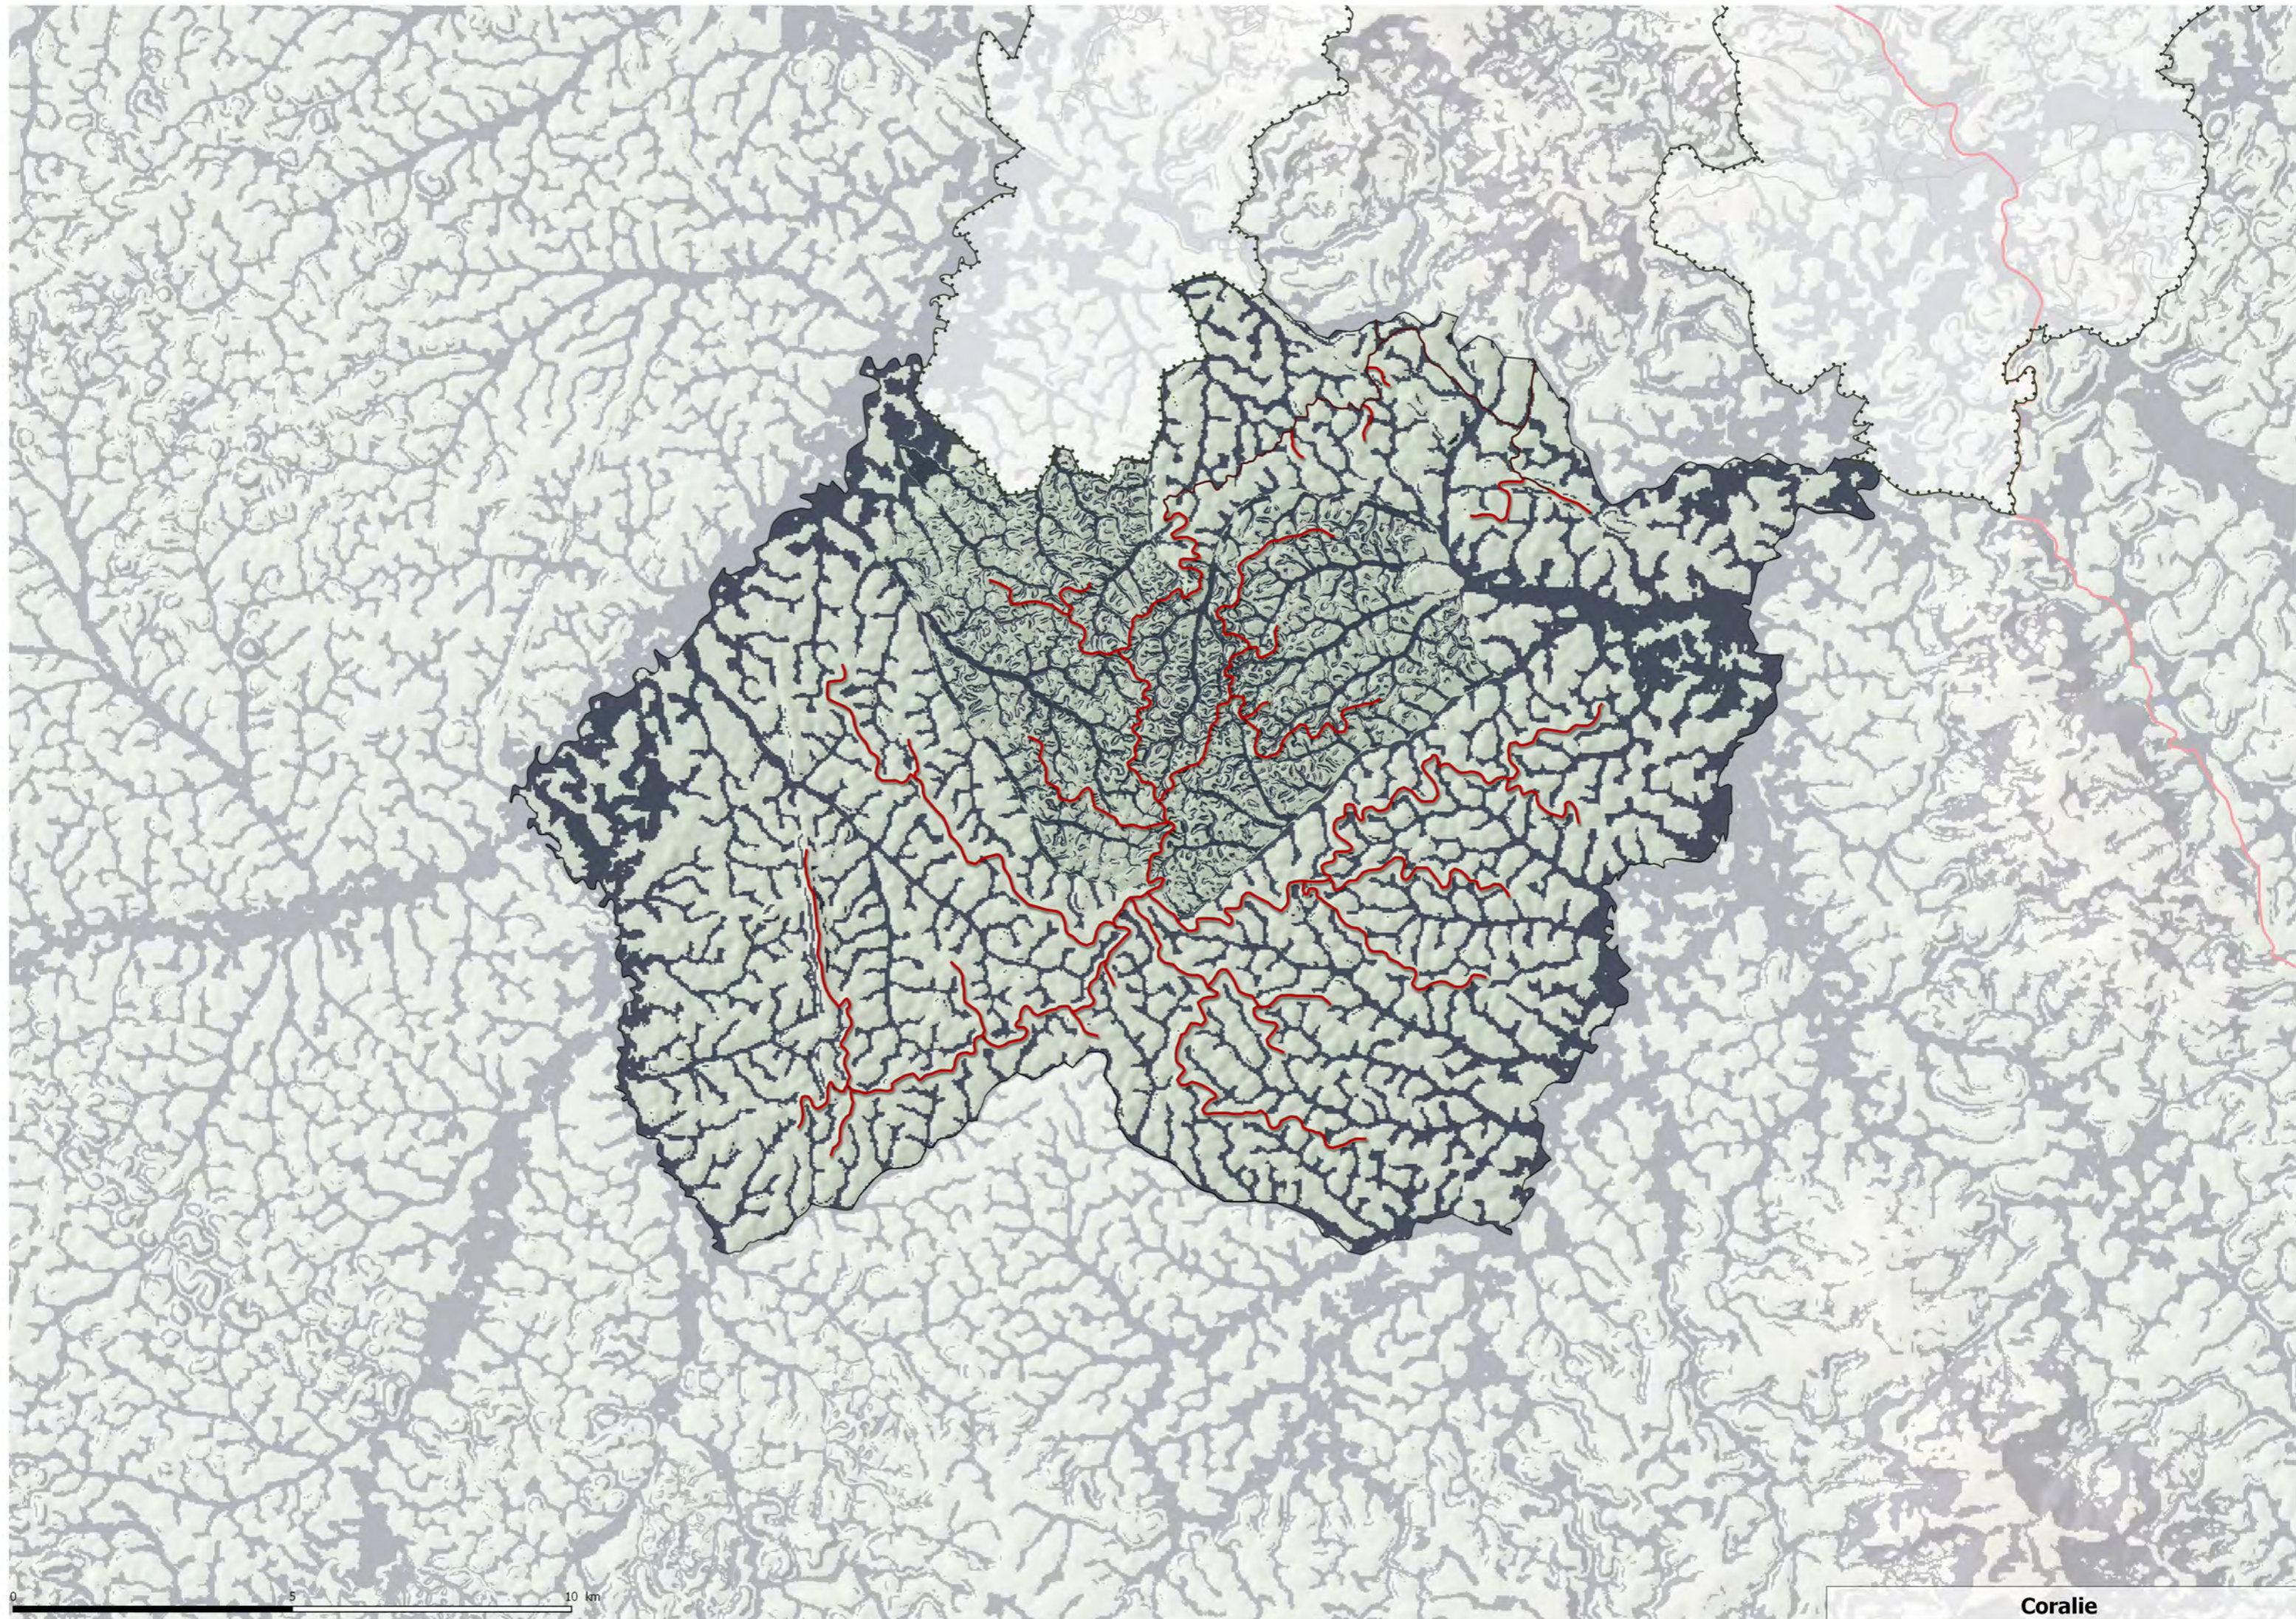

PARC NATUREL RÉGIONAL DE GUYANE  
Secteur Cayenne

Forêt Domaniale Aménagée de Coralie Est

Forêt Domaniale Aménagée de Tibourou

Forêt Domaniale Aménagée de Maripa

Coralie

CAYENNE

MONTSINÉRY

ROURA

RÉGINA

PARC NATUREL RÉGIONAL DE GUYANE  
Secteur Cayenne

PARC NATUREL RÉGIONAL DE GUYANE  
Secteur Cayenne

PARC NATUREL RÉGIONAL DE GUYANE  
Secteur Cayenne

0 5 10 km

Coralie

Forêt Domestique Aménagée de Coralie Est

Crique Petit Galilbi

Montagne Bagot

Montagne Cacao

Placers Tibourou

Coralie ouest

Coralie est

Tibourou

Montagne Soufflet

0 5 10 km

Coralie