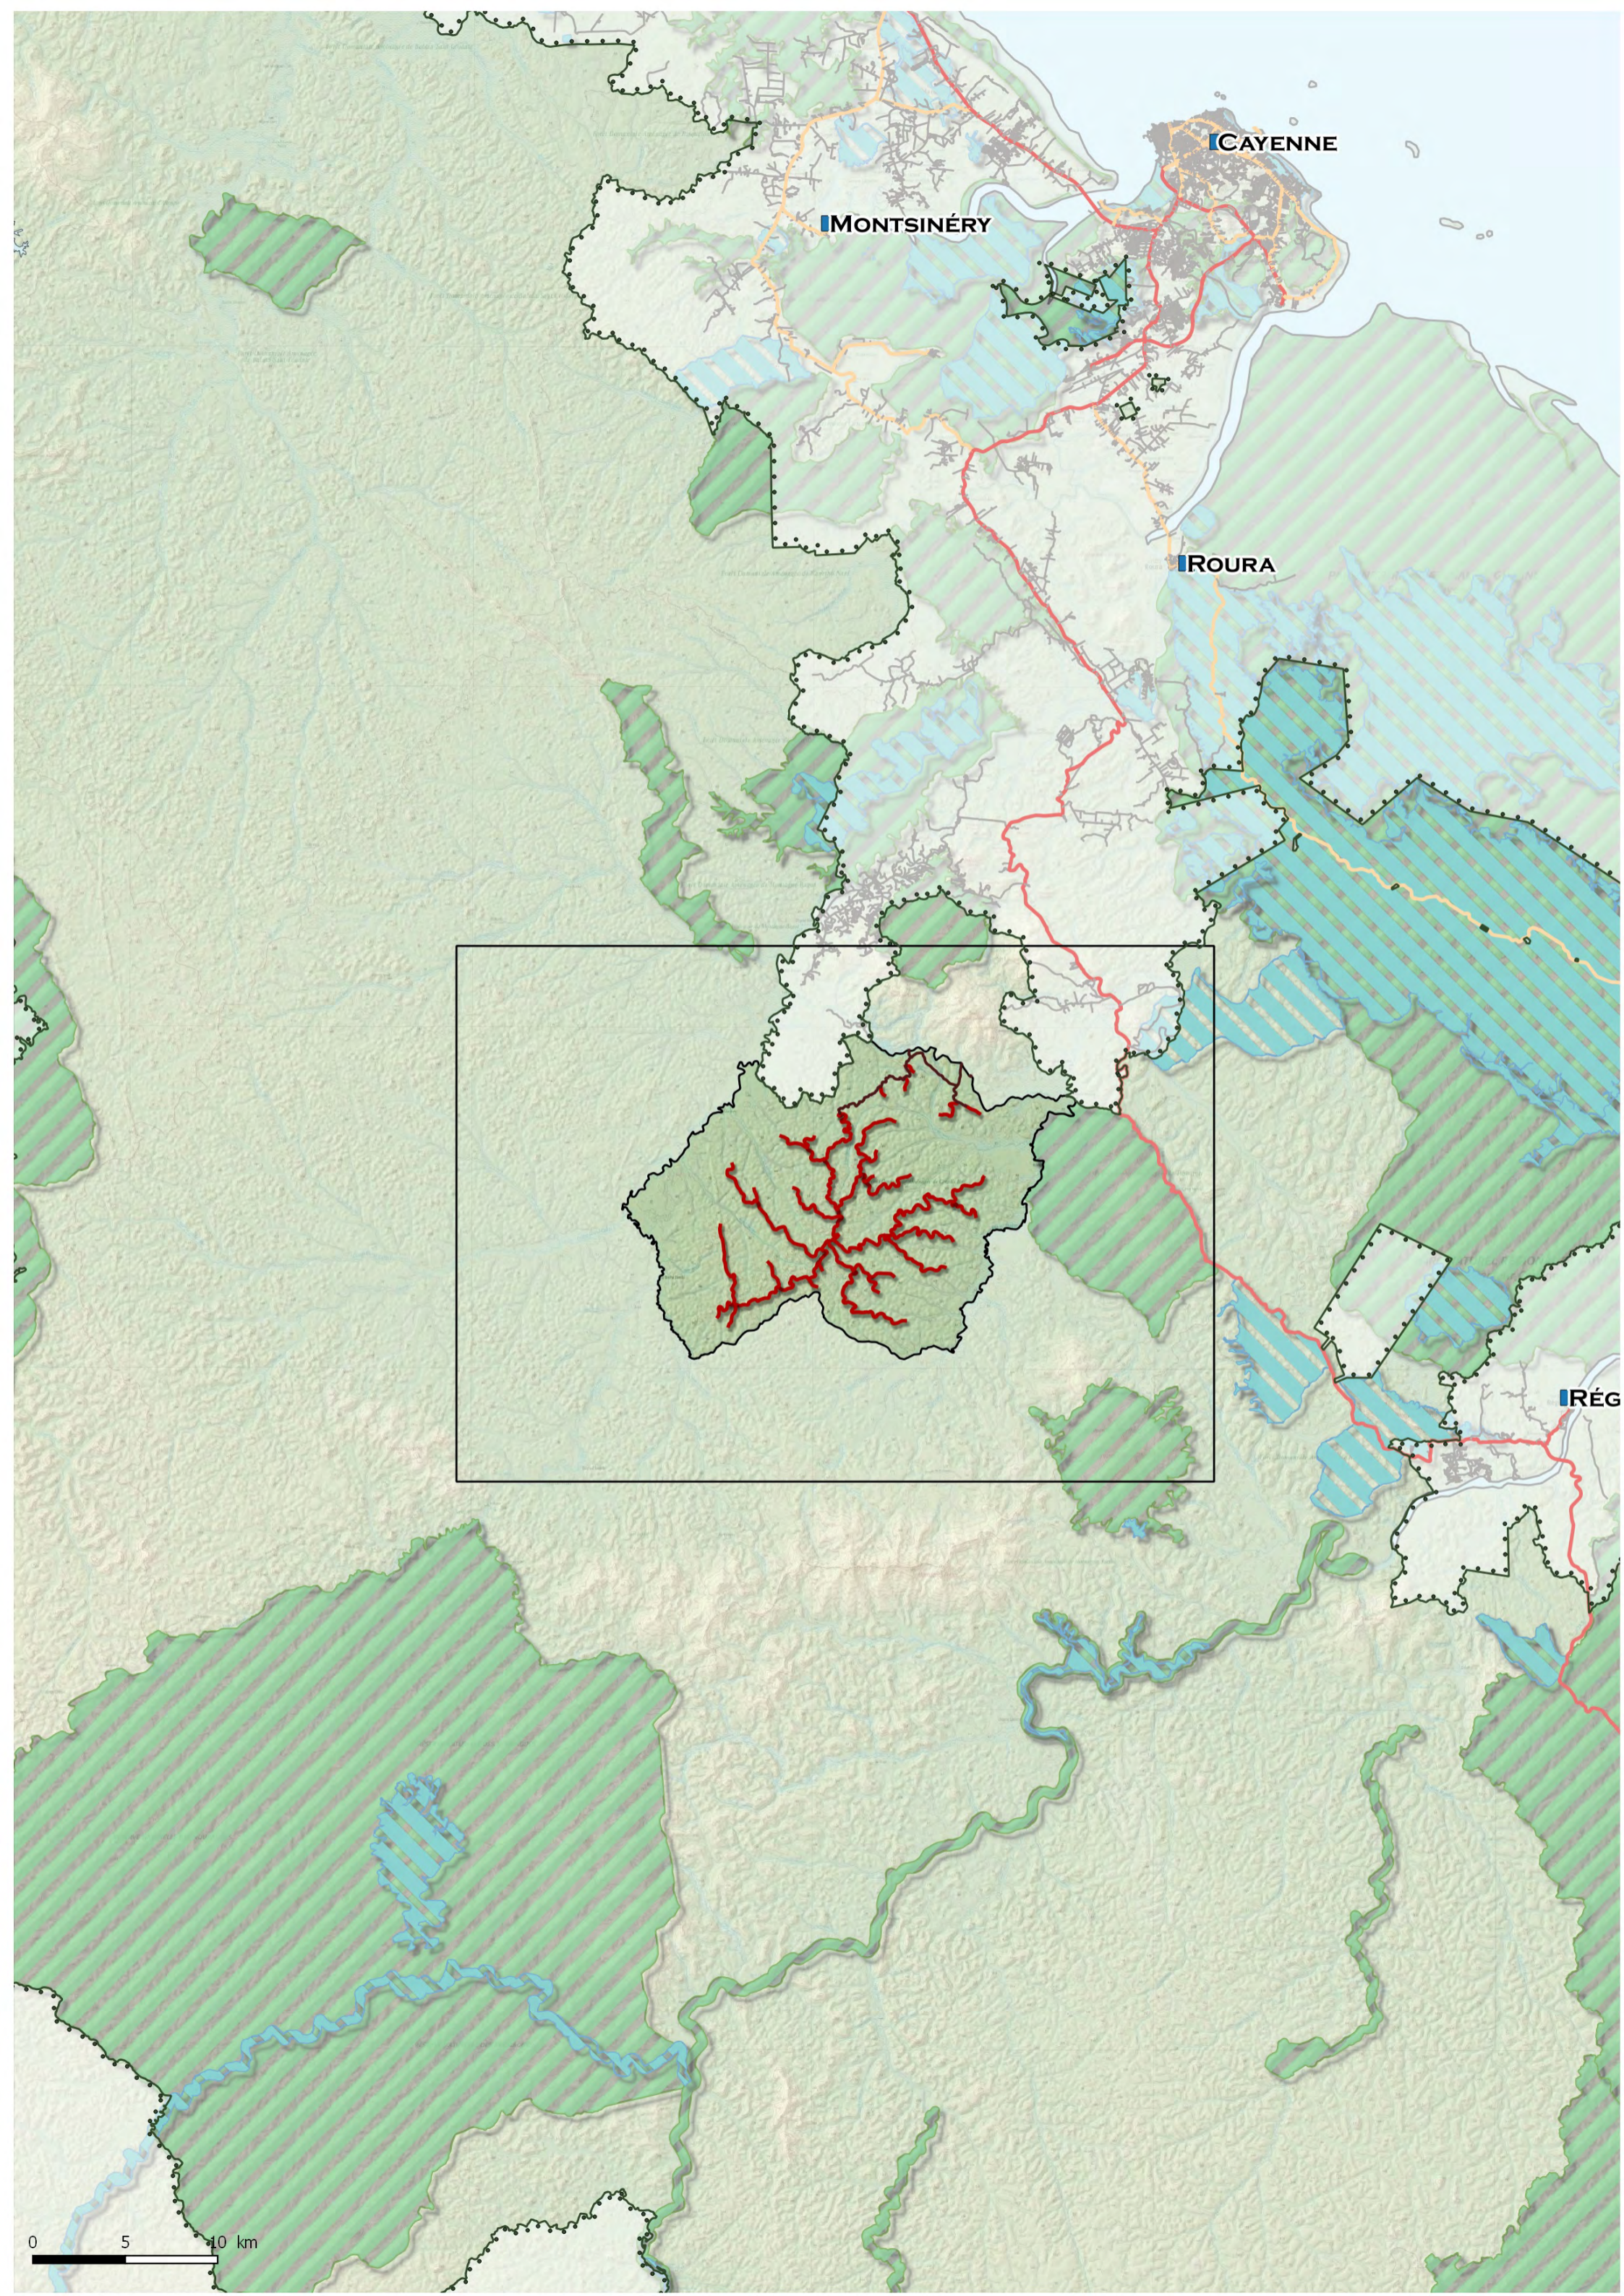

PARC NATUREL RÉGIONAL DE GUYANE  
Secteur Cayenne

Forêt Domaniale Aménagée de Coralie Est

Forêt Domaniale Aménagée de Tibourou

Forêt Domaniale Aménagée de Maripa

Coralie

CAYENNE

MONTSINÉRY

ROURA

RÉGINA

PARC NATUREL RÉGIONAL DE GUYANE  
Secteur Cayenne

PARC NATUREL RÉGIONAL DE GUYANE  
Secteur Cayenne

PARC NATUREL RÉGIONAL DE GUYANE  
Secteur Cayenne

0 5 10 km

Coralie

Forêt Domestique Aménagée de Coralie Est

Crique Petit Galilbi

Montagne Bagot

Montagne Cacao

Placers Tibourou

Coralie ouest

Coralie est

Tibourou

Montagne Soufflet

0 5 10 km

Coralie