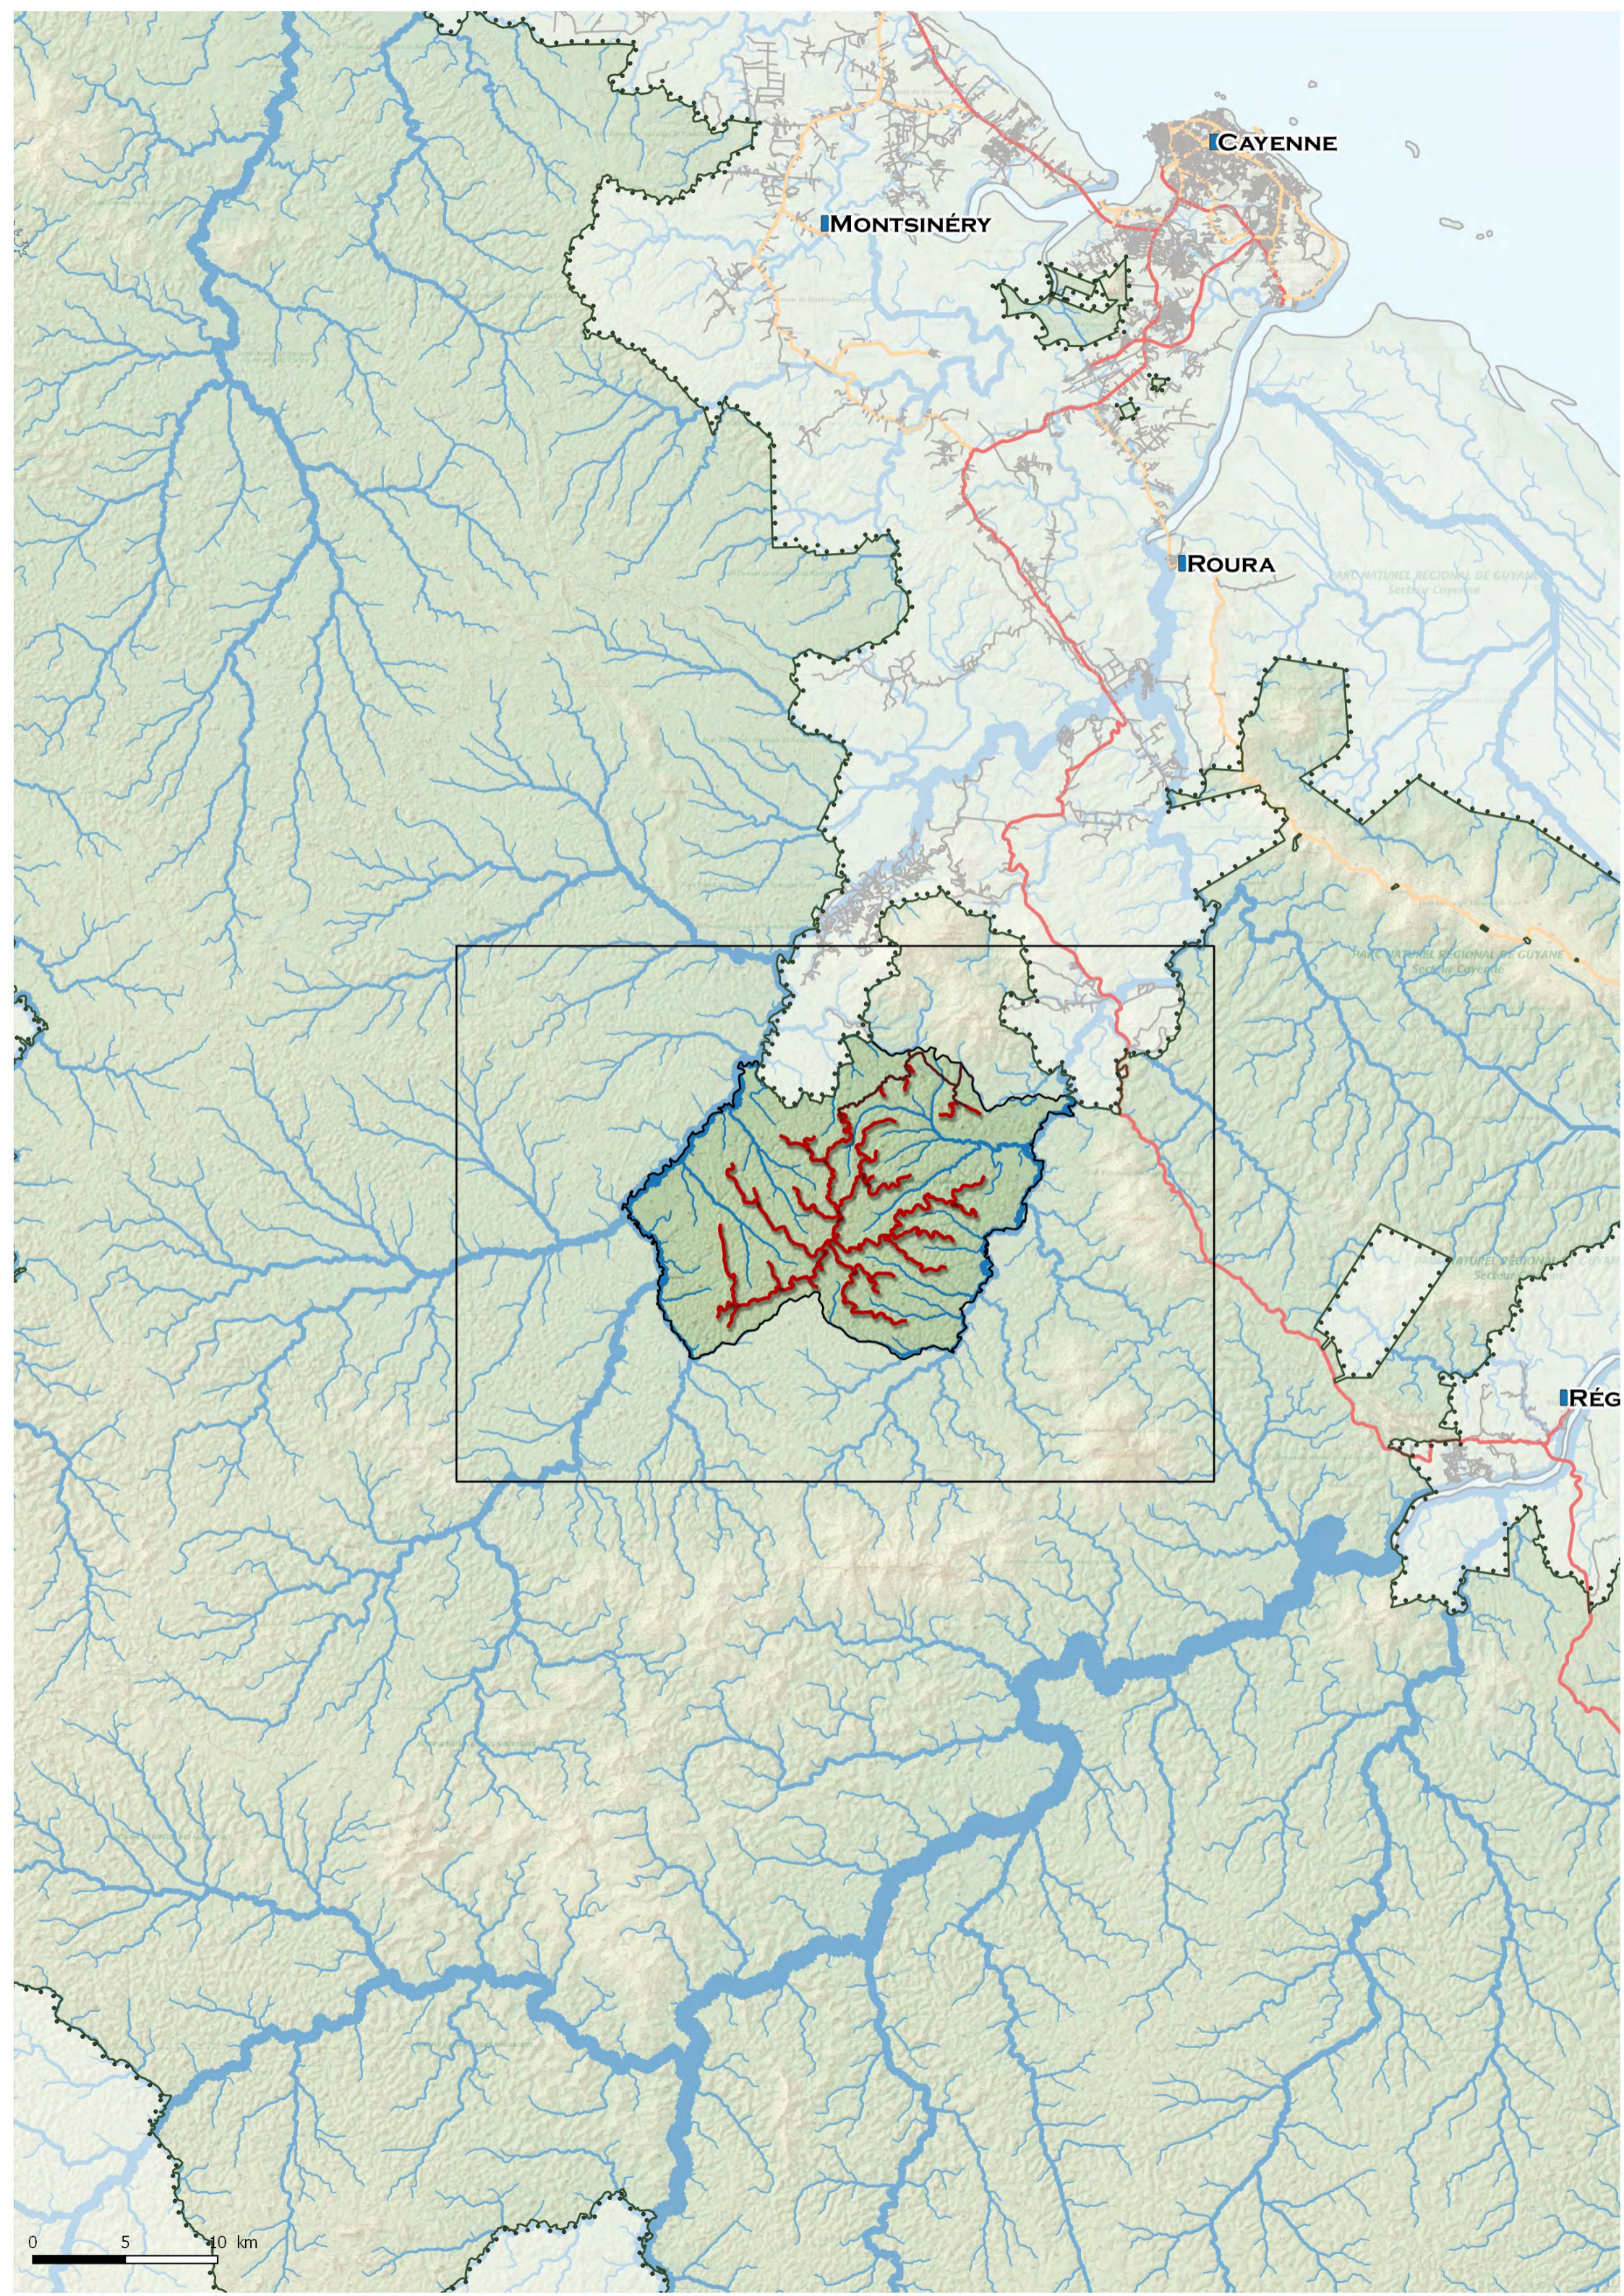

CAYENNE

MONTSINÉRY

ROURA

IRÉG

0 5 10 km

PARC NATUREL RÉGIONAL DE GUYANE
Secteur Cayenne

PARC NATUREL RÉGIONAL DE GUYANE
Secteur Cayenne

PARC NATUREL RÉGIONAL DE GUYANE
Secteur Cayenne