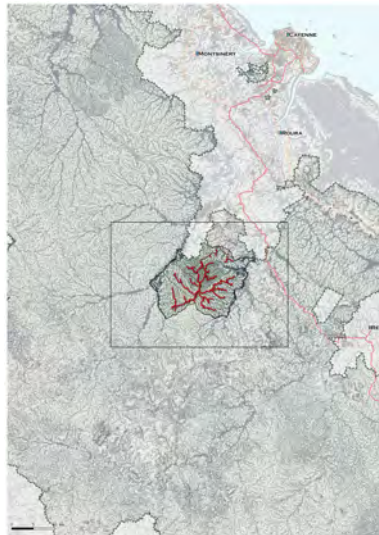

FORÊT DOMANIALE DE CORALIE

État initial et enjeux