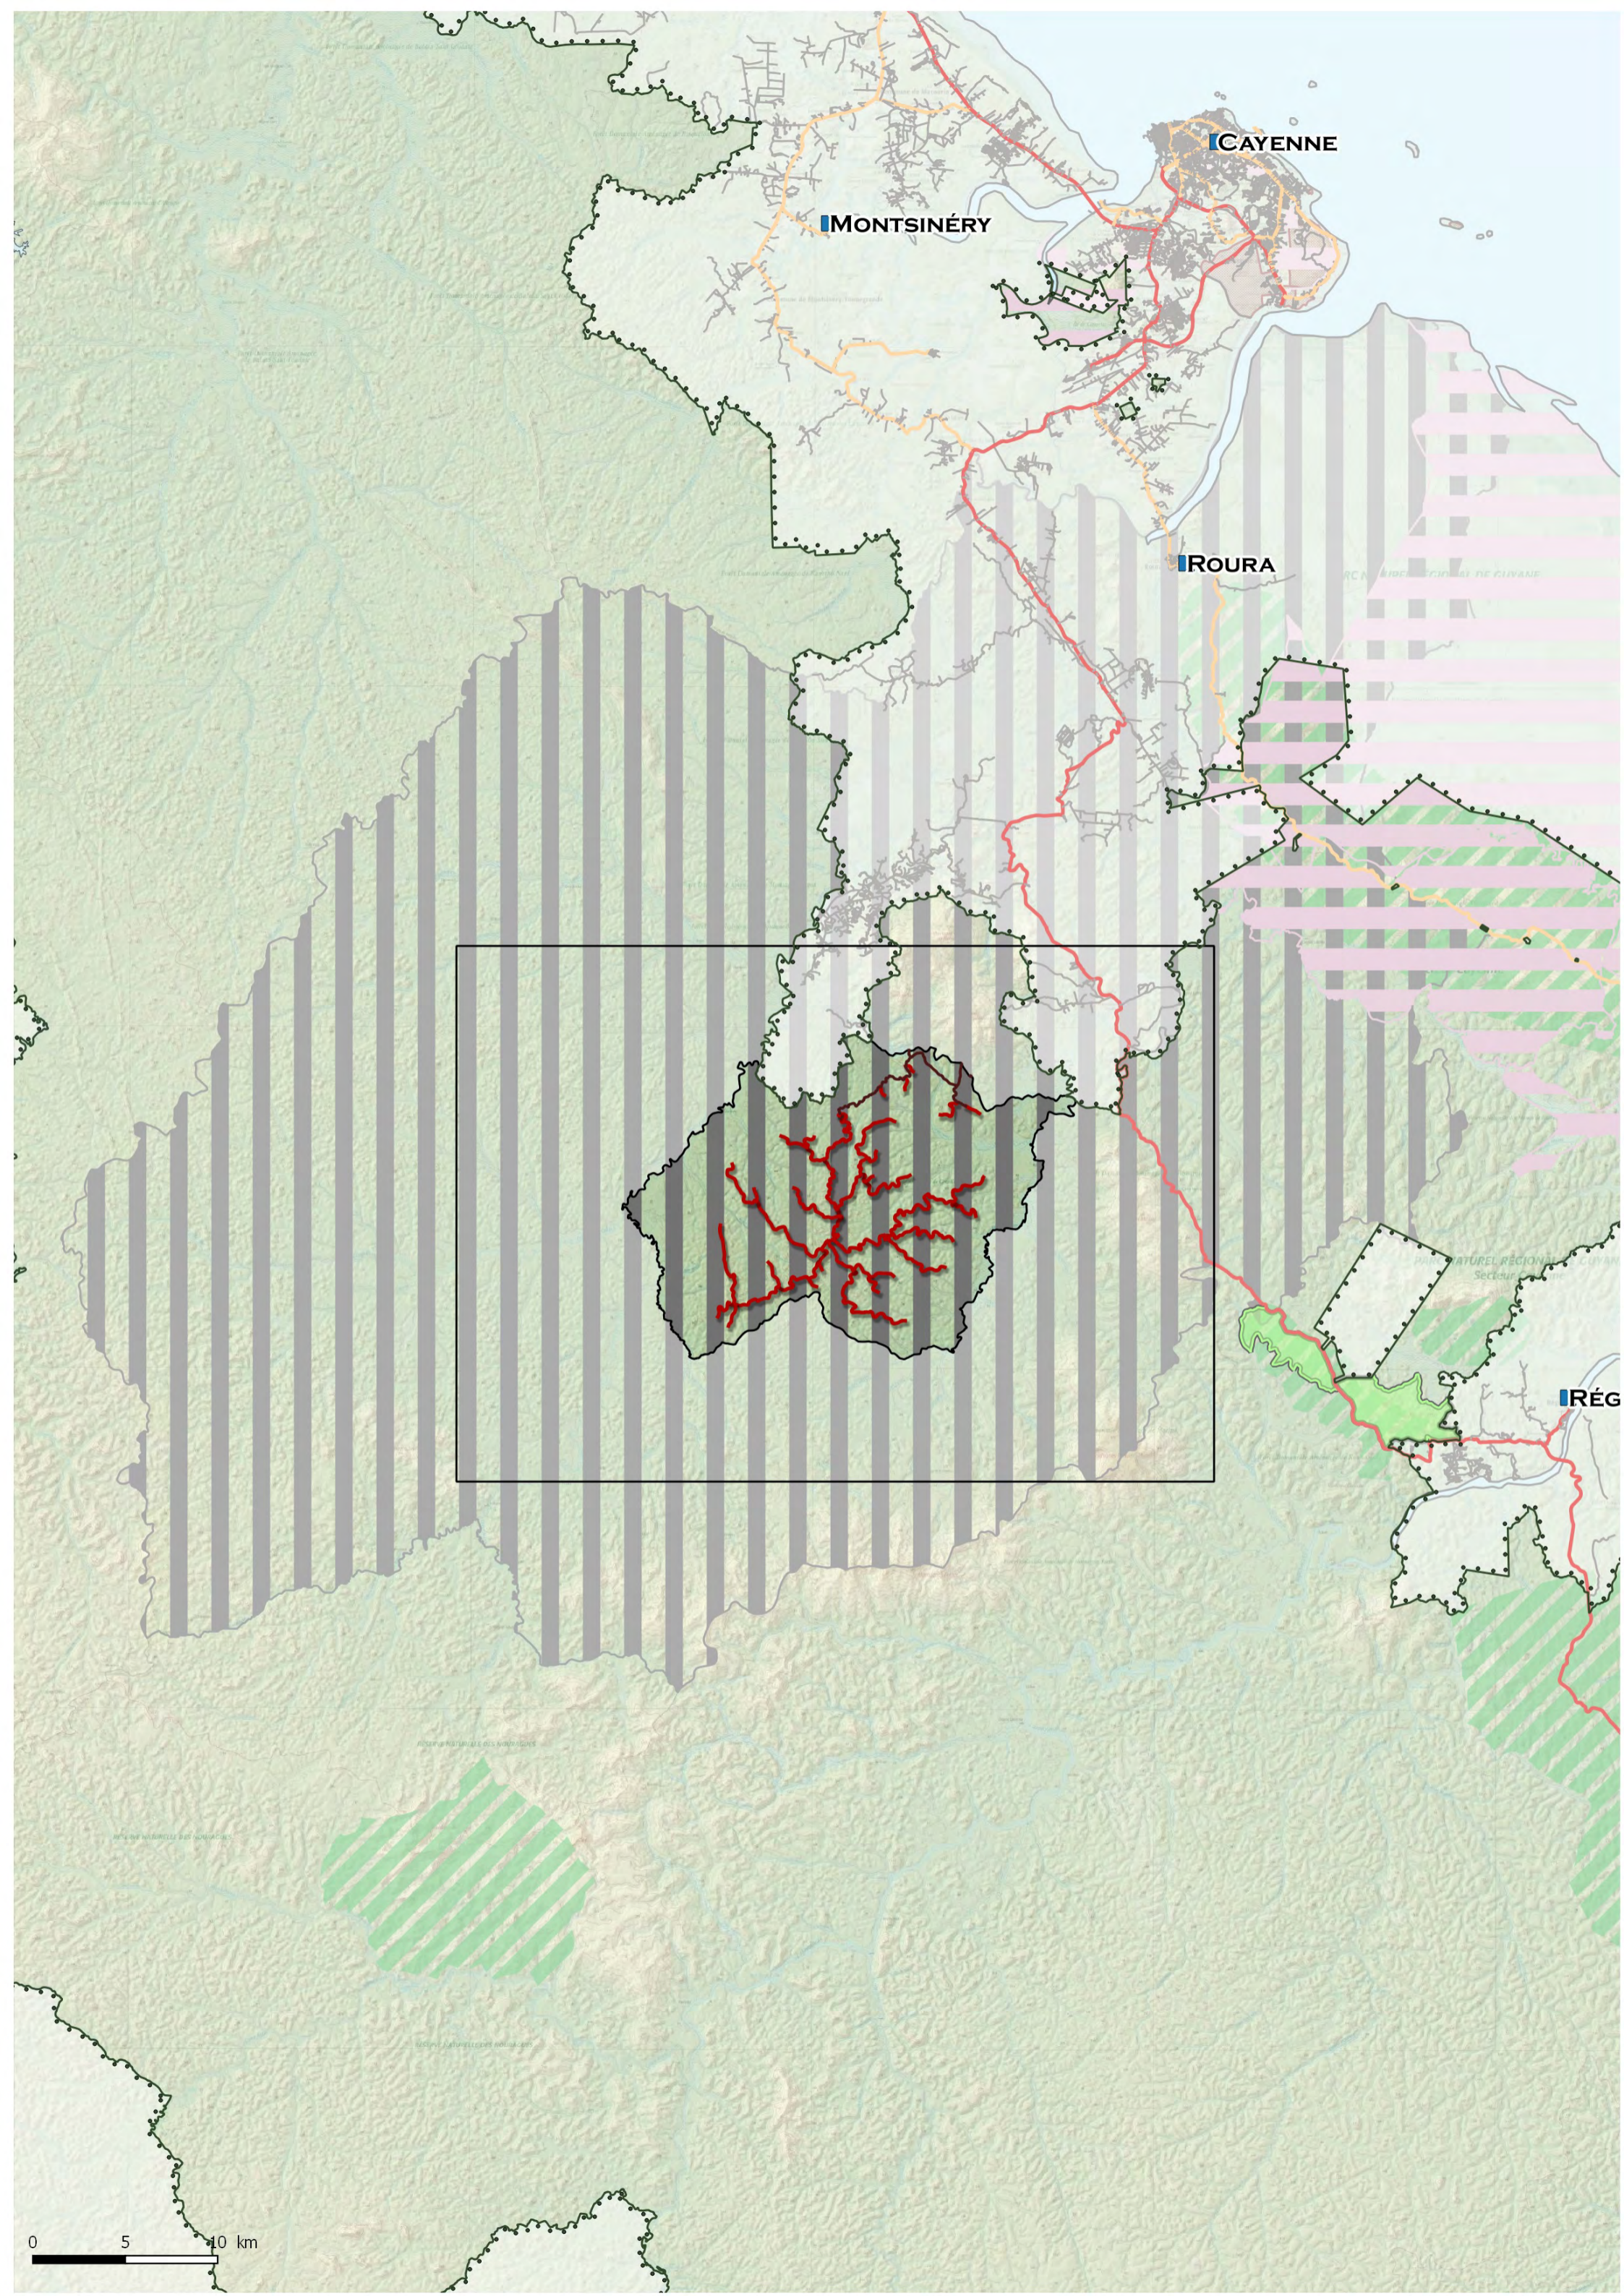

PARC NATUREL RÉGIONAL DE GUYANE  
Secteur Cayenne

Forêt Domaniale Aménagée de Coralie Est

Forêt Domaniale Aménagée de Tibourou

Forêt Domaniale Aménagée de Maripa

Coralie

CAYENNE

MONTSINÉRY

ROURA

RÉGINA

PARC NATUREL RÉGIONAL DE GUYANE  
Secteur Cayenne

PARC NATUREL RÉGIONAL DE GUYANE  
Secteur Cayenne

PARC NATUREL RÉGIONAL DE GUYANE  
Secteur Cayenne

0 5 10 km

Coralie

Forêt Domestique Aménagée de Coralie Est

Coralie

CAYENNE

MONTSINÉRY

ROURA

RÉG

0 5 10 km

**Coralie**

CAYENNE

Crique Petit Galilbi

Montagne Bagot

Montagne Cacao

Placers Tibourou

Coralie ouest

Coralie est

Tibourou

Montagne Soufflet