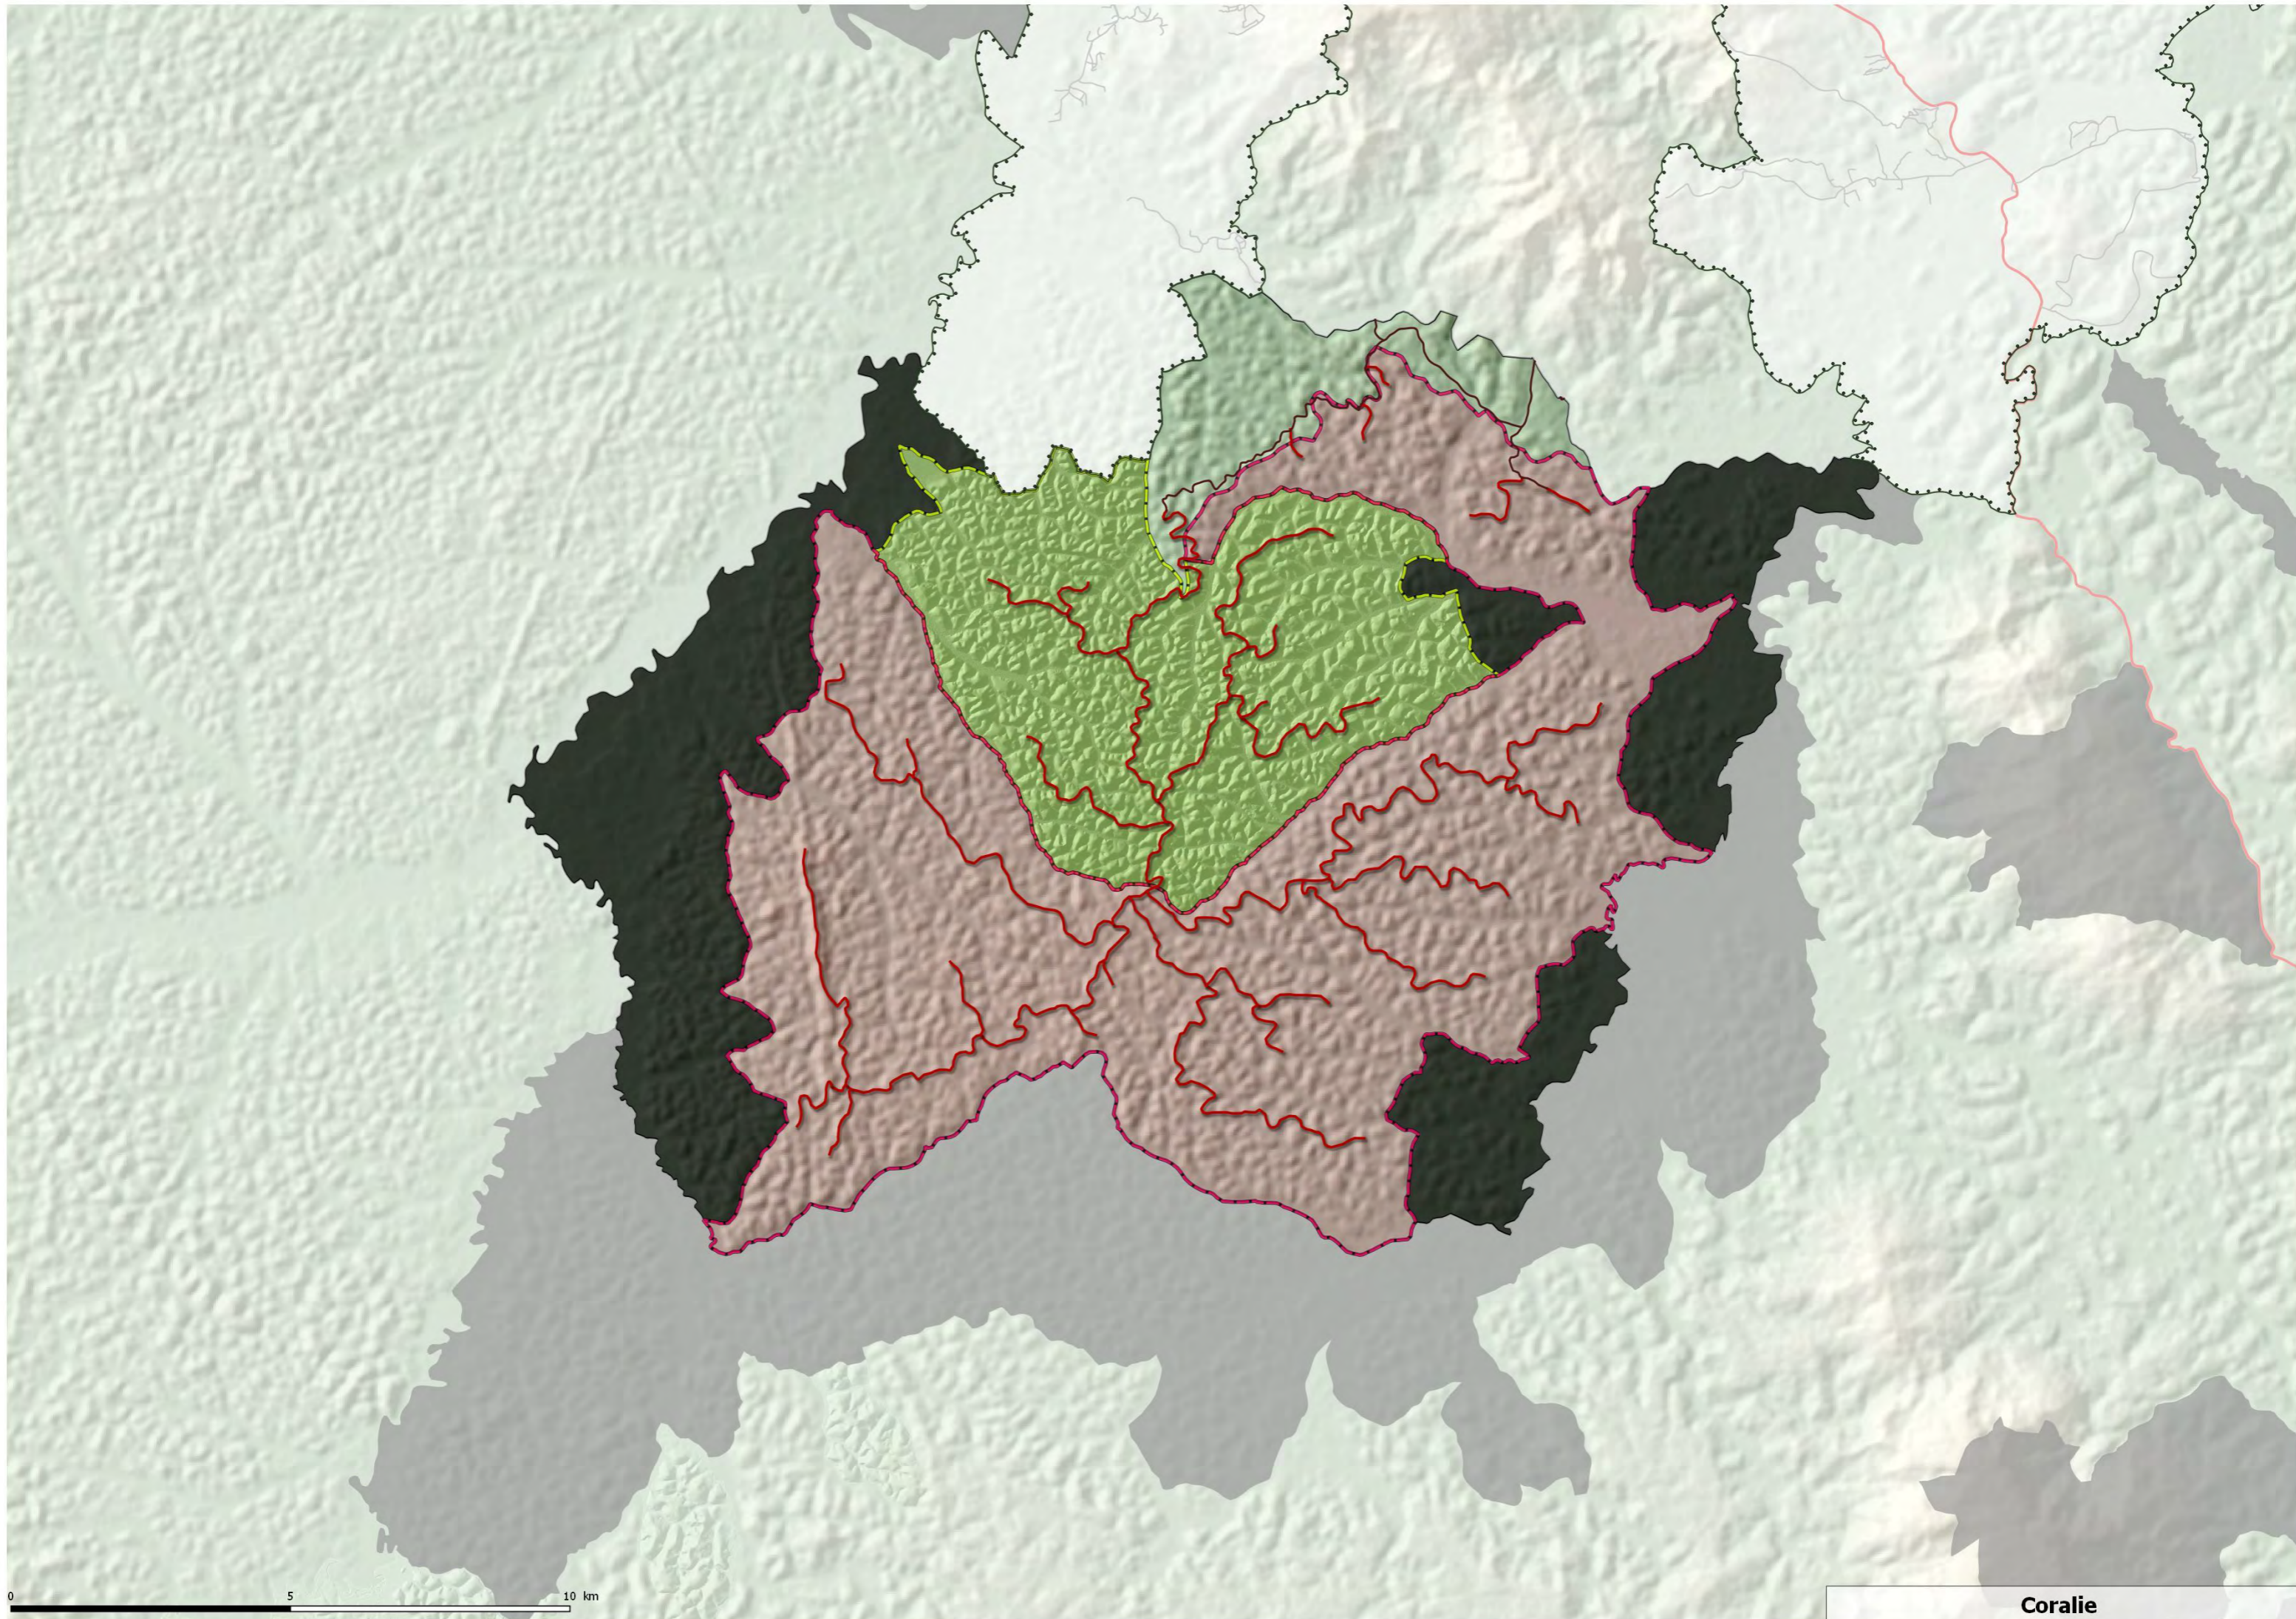

ROURA

RÉG

PARC NATUREL RÉGIONAL DE GUYANE  
Secteur Cayenne

PARC NATUREL RÉGIONAL DE GUYANE  
Secteur Cayenne

PARC NATUREL RÉGIONAL DE GUYANE  
Secteur Cayenne

0 5 10 km

0 5 10 km

Coralie

Crique Petit Galilbi

Montagne Bagot

Montagne Cacao

Placers Tibourou

Coralie ouest

Coralie est

Tibourou

Montagne Soufflet

Roche Fendé

Roche Fendee

Grillon

Counamari

Maripa

Montagne Tortue

0 5 10 km

Coralie

0 5 10 km

Coralie