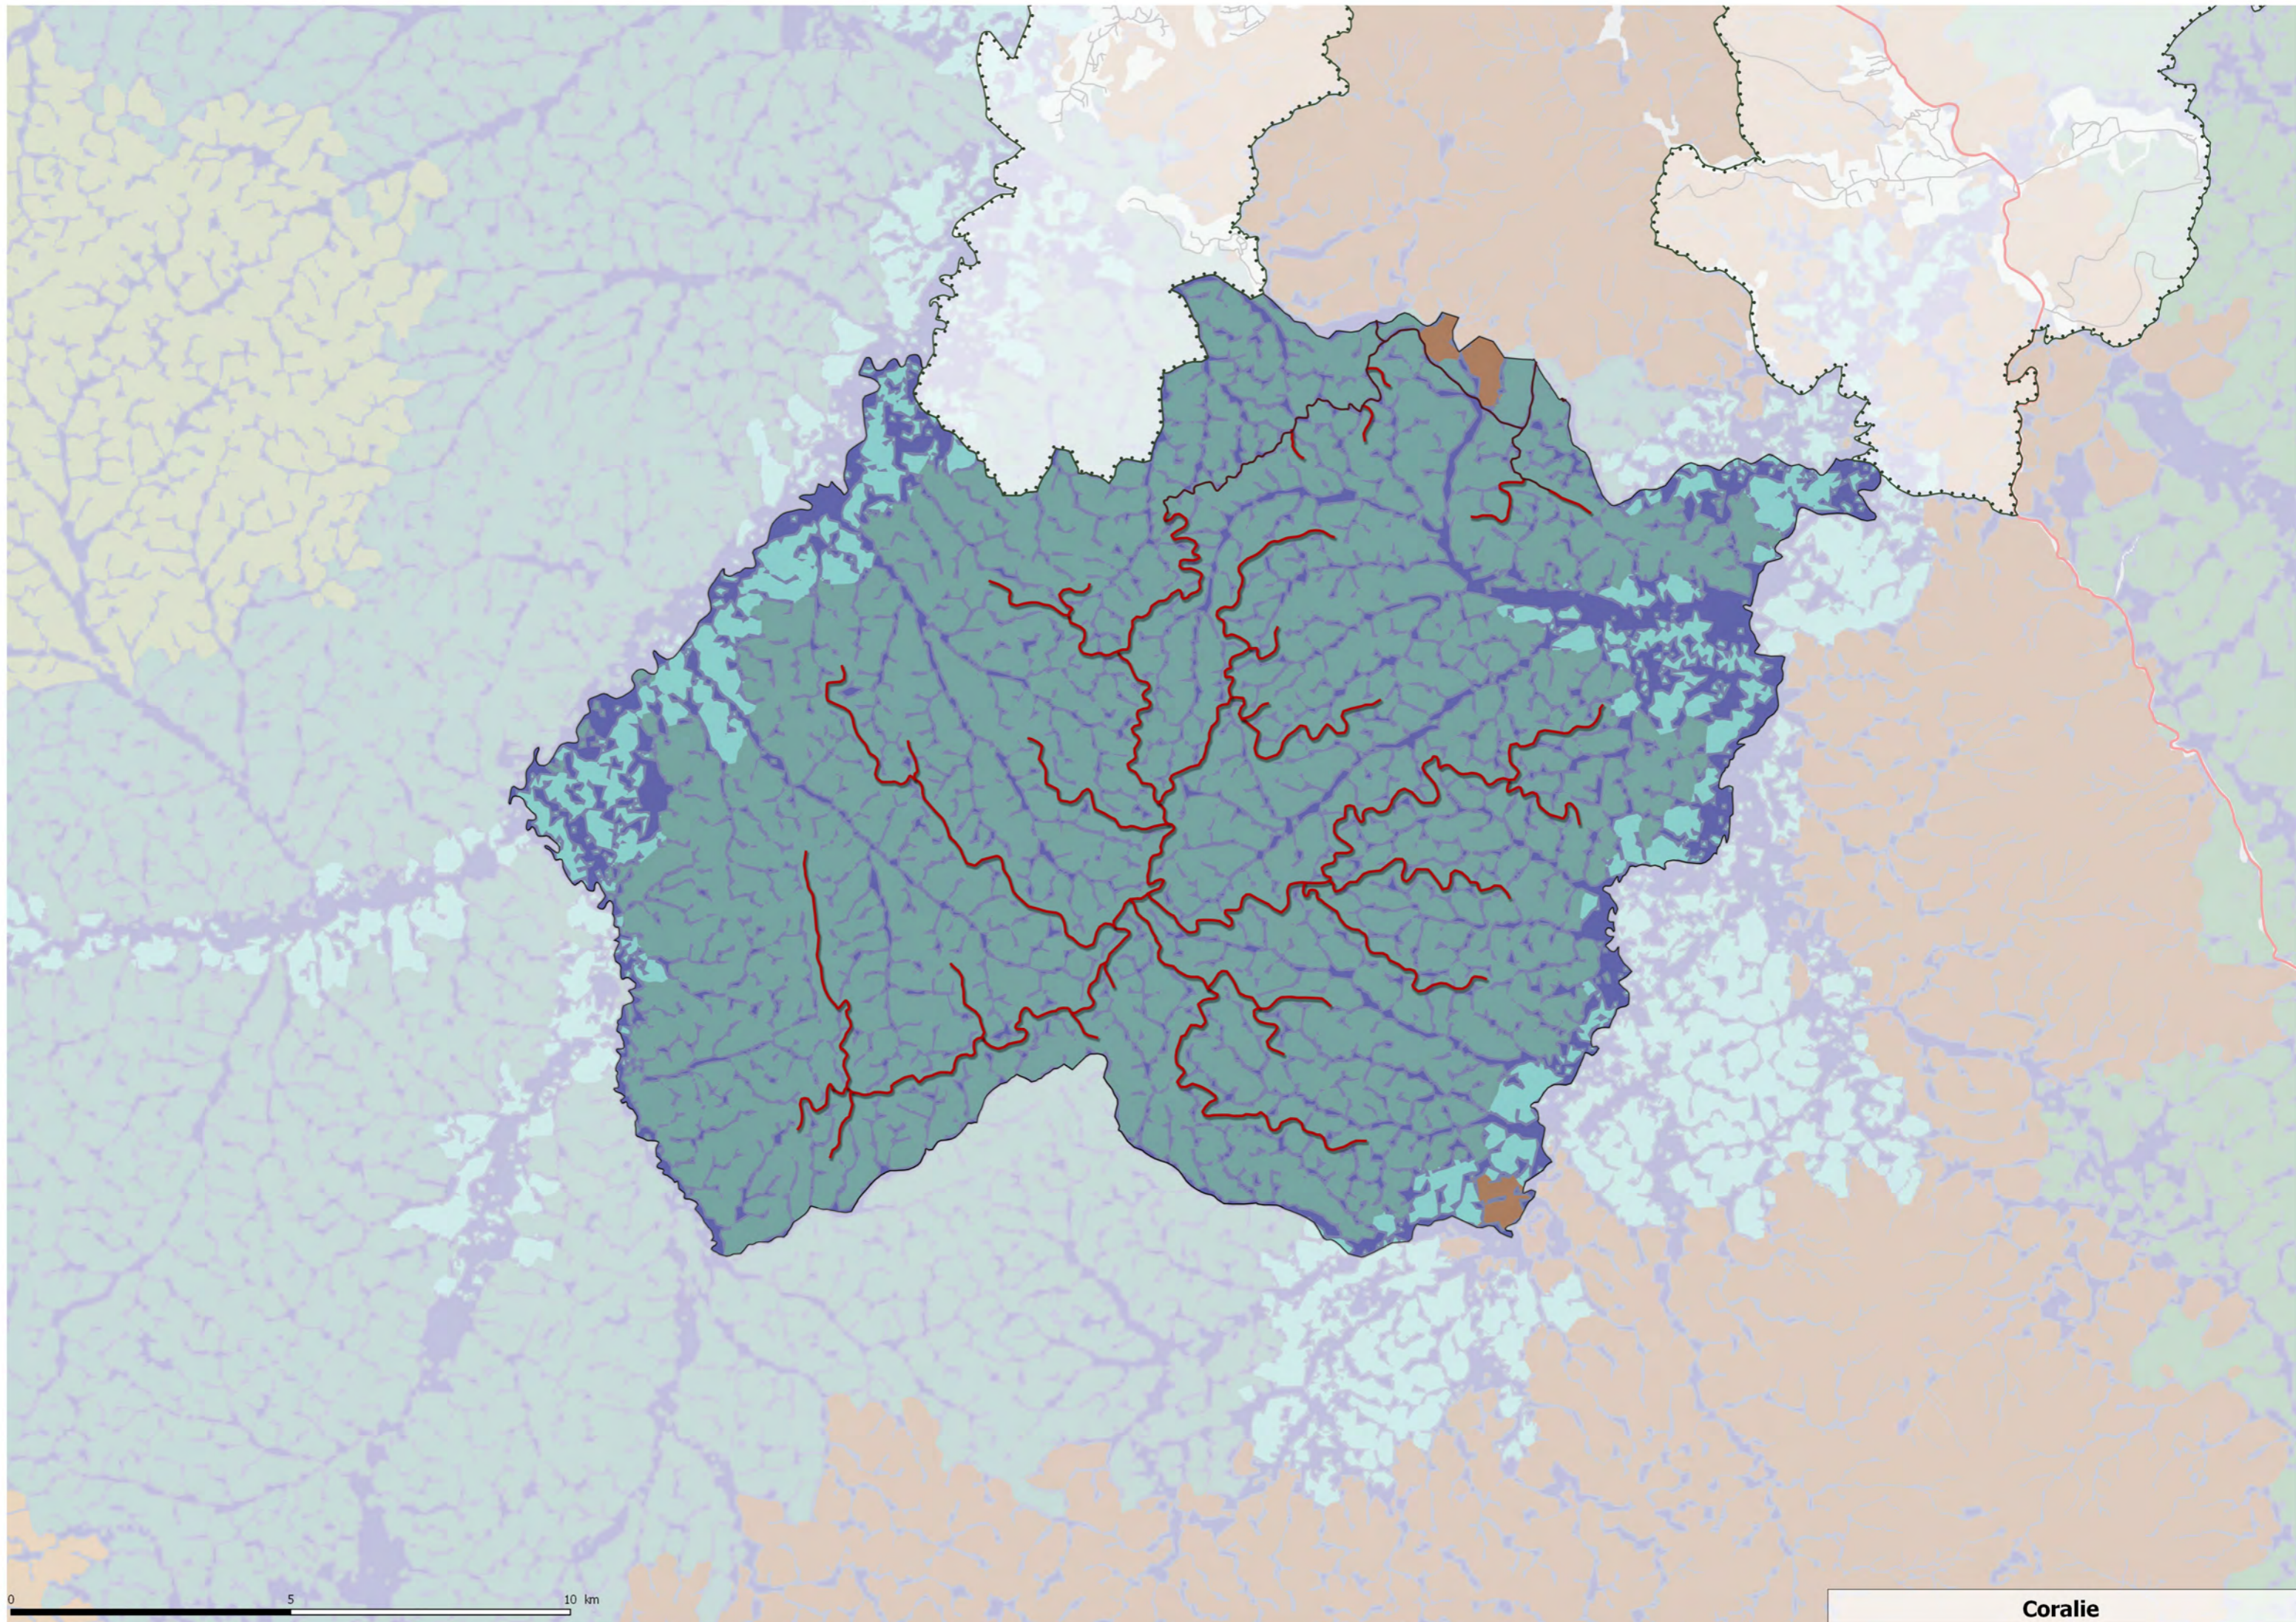

0 5 10 km

Coralie