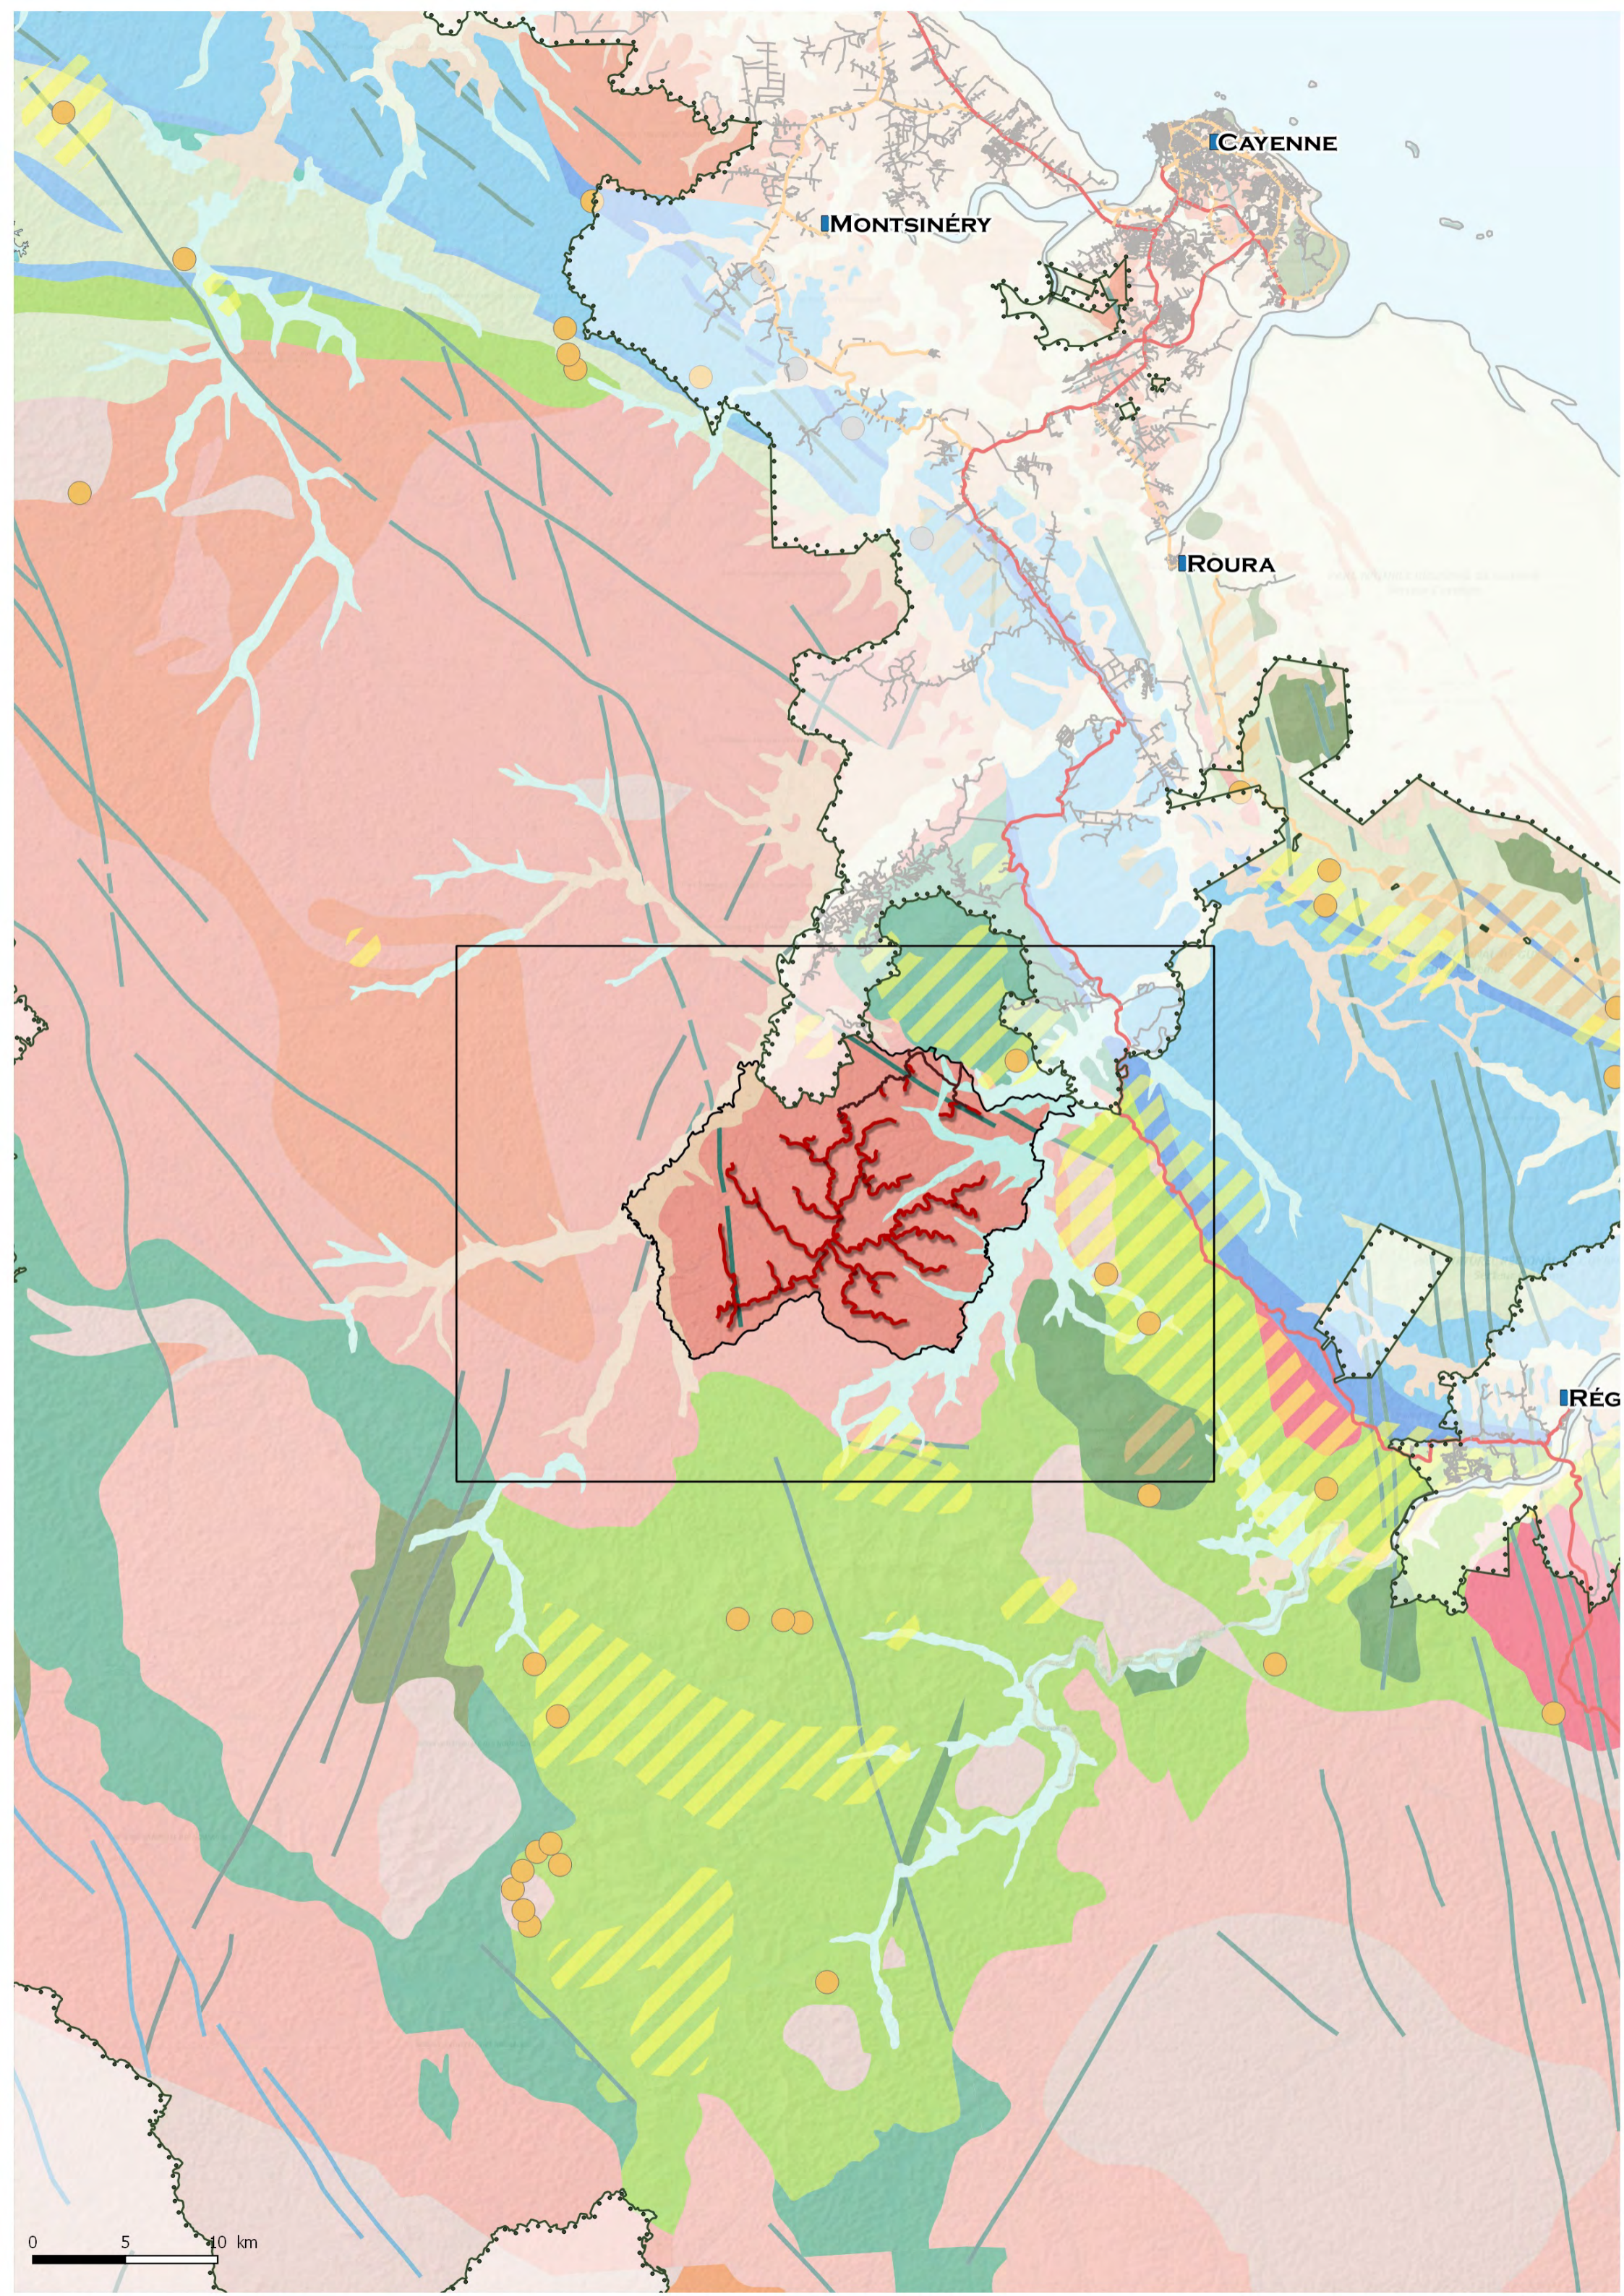

RÉGINA

PARC NATUREL RÉGIONAL DE GUYANE  
Secteur Cayenne

PARC NATUREL RÉGIONAL DE GUYANE  
Secteur Cayenne

PARC NATUREL RÉGIONAL DE GUYANE  
Secteur Cayenne

0 5 10 km

Coralie

Forêt Domestique Aménagée de Coralie Est

Coralie

CAYENNE

MONTSINÉRY

ROURA

RÉG

0 5 10 km

**Coralie**

CAYENNE

Crique Petit Galilbi

Montagne Bagot

Montagne Cacao

Placers Tibourou

Coralie ouest

Coralie est

Tibourou

Montagne Soufflet

0 5 10 km

Coralie