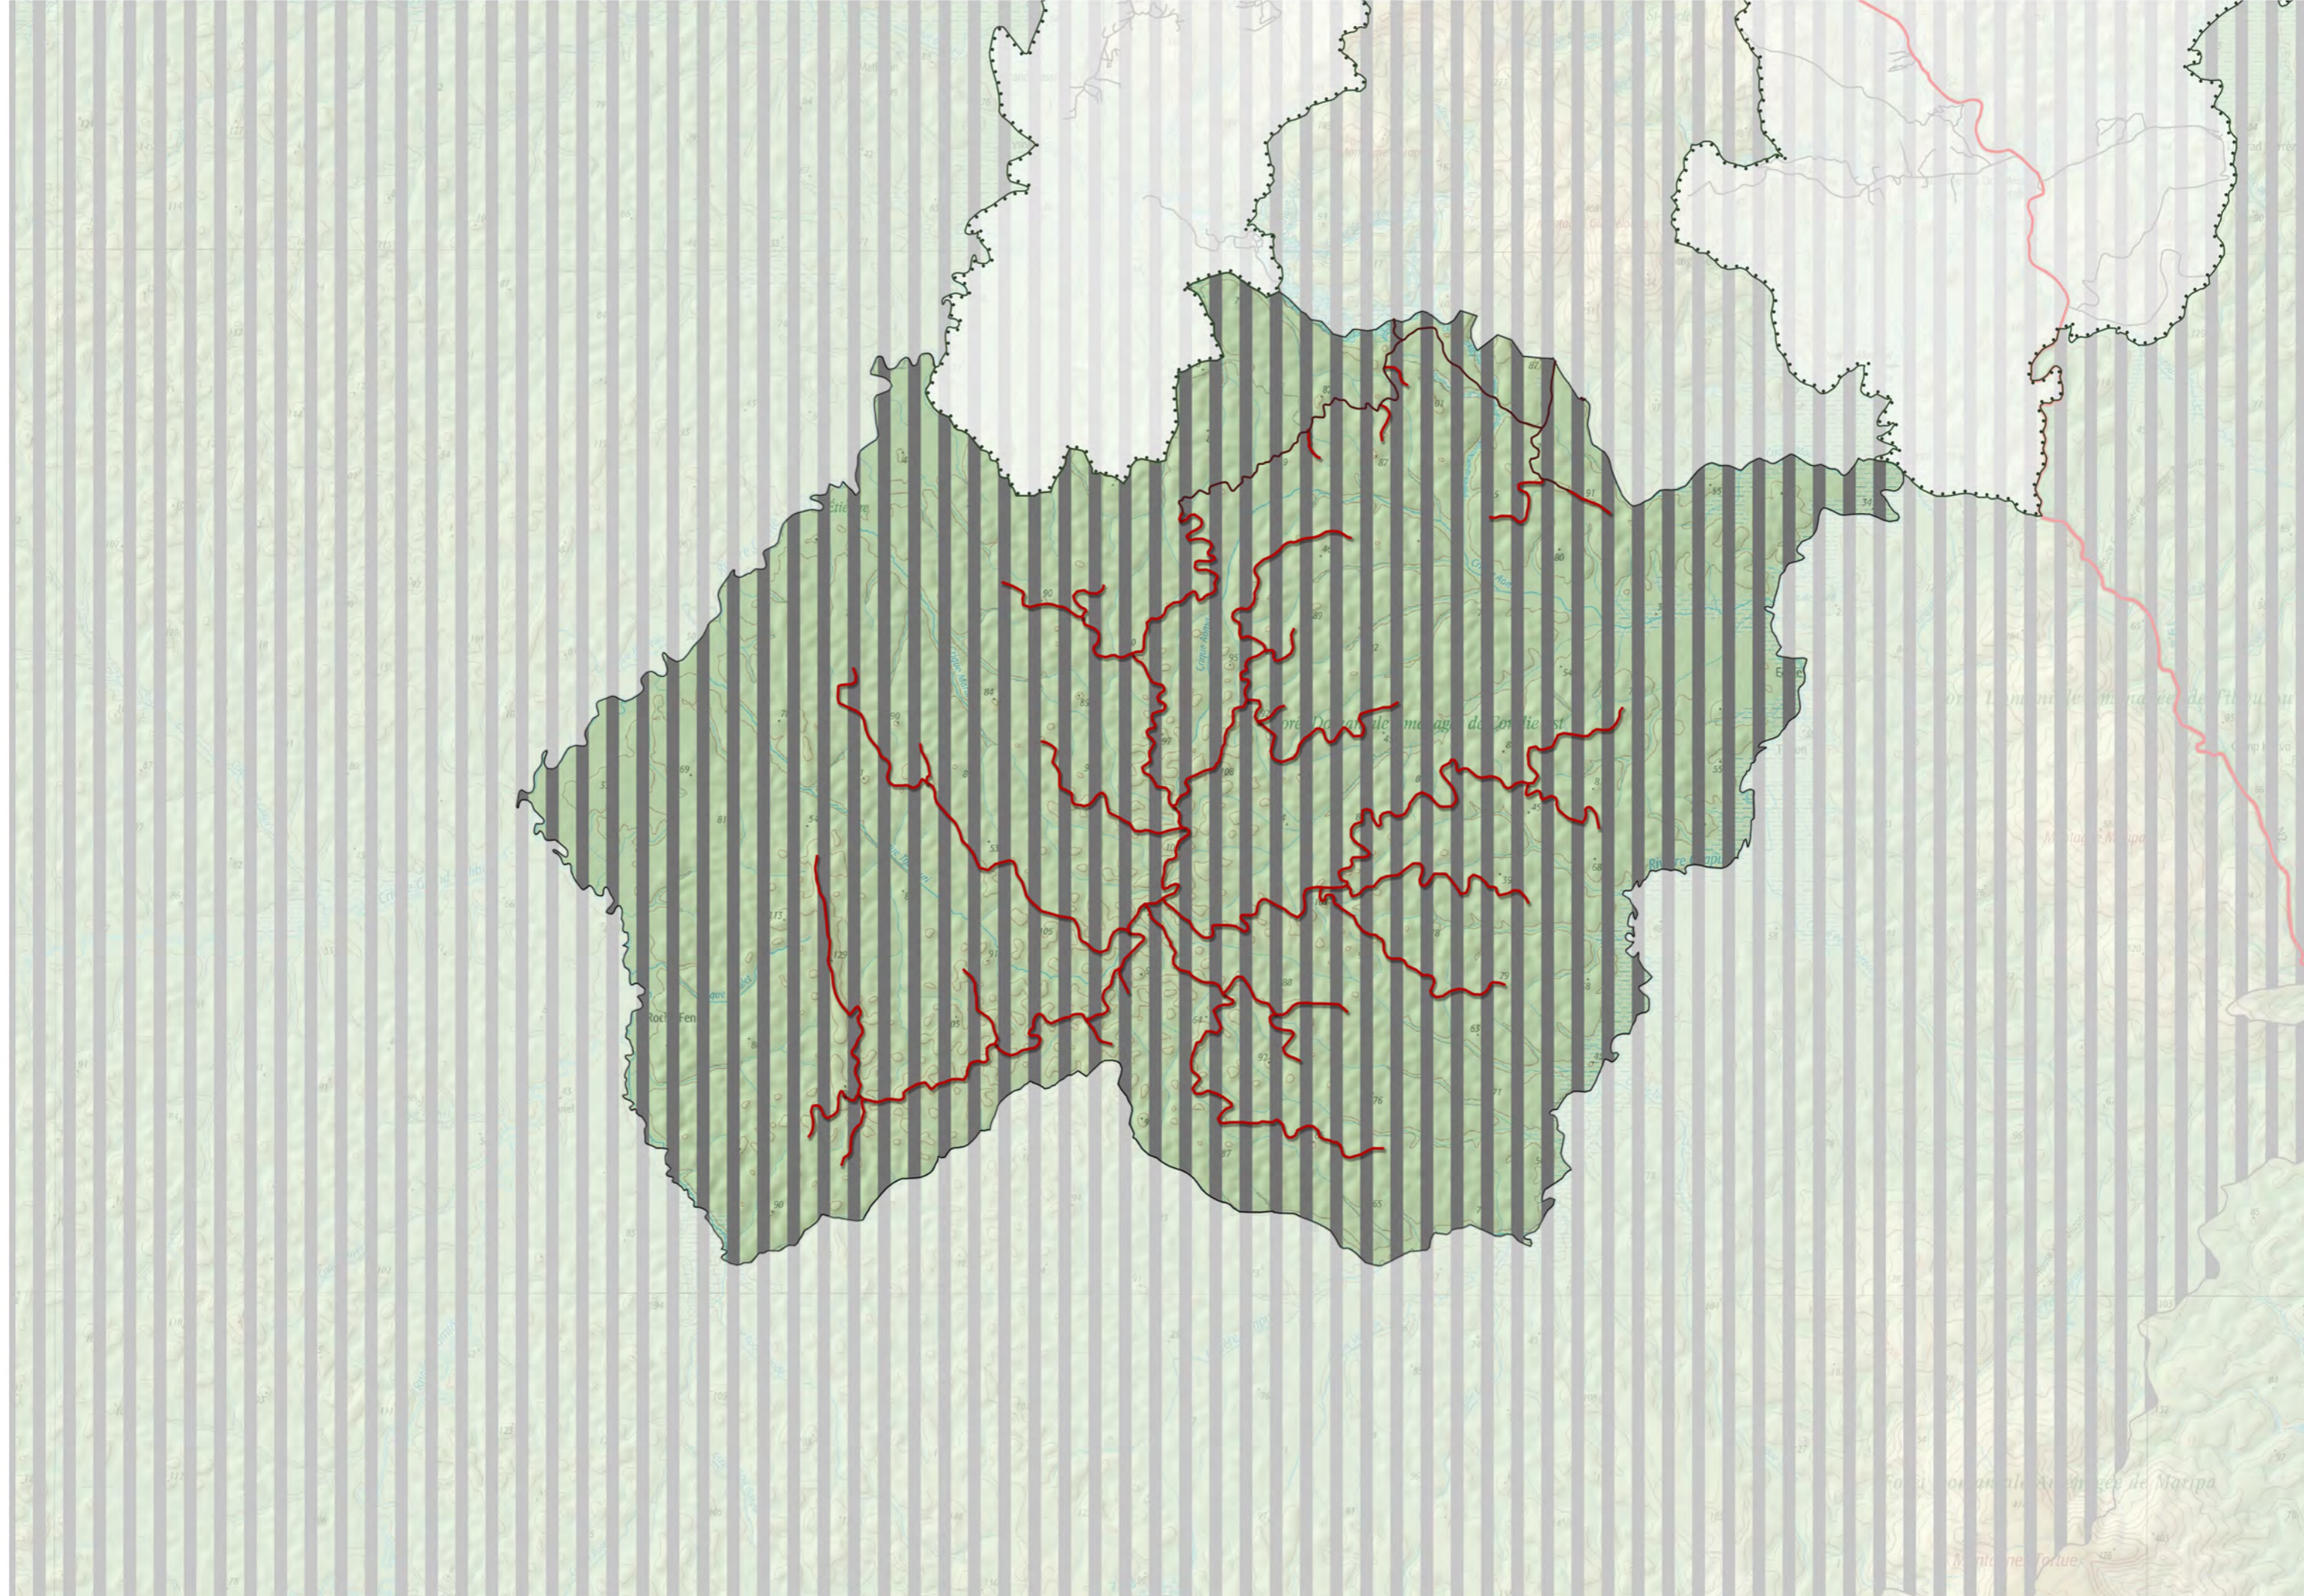

RÉGINA

PARC NATUREL RÉGIONAL DE GUYANE  
Secteur Cayenne

PARC NATUREL RÉGIONAL DE GUYANE  
Secteur Cayenne

PARC NATUREL RÉGIONAL DE GUYANE  
Secteur Cayenne

0 5 10 km

Coralie

Forêt Domestique Aménagée de Coralie Est

Coralie

CAYENNE

MONTSINÉRY

ROURA

RÉG

0 5 10 km

**Coralie**

CAYENNE

Crique Petit Galilbi

Montagne Bagot

Montagne Cacao

Placers Tibourou

Coralie ouest

Coralie est

Tibourou

Montagne Soufflet

0 5 10 km

Coralie