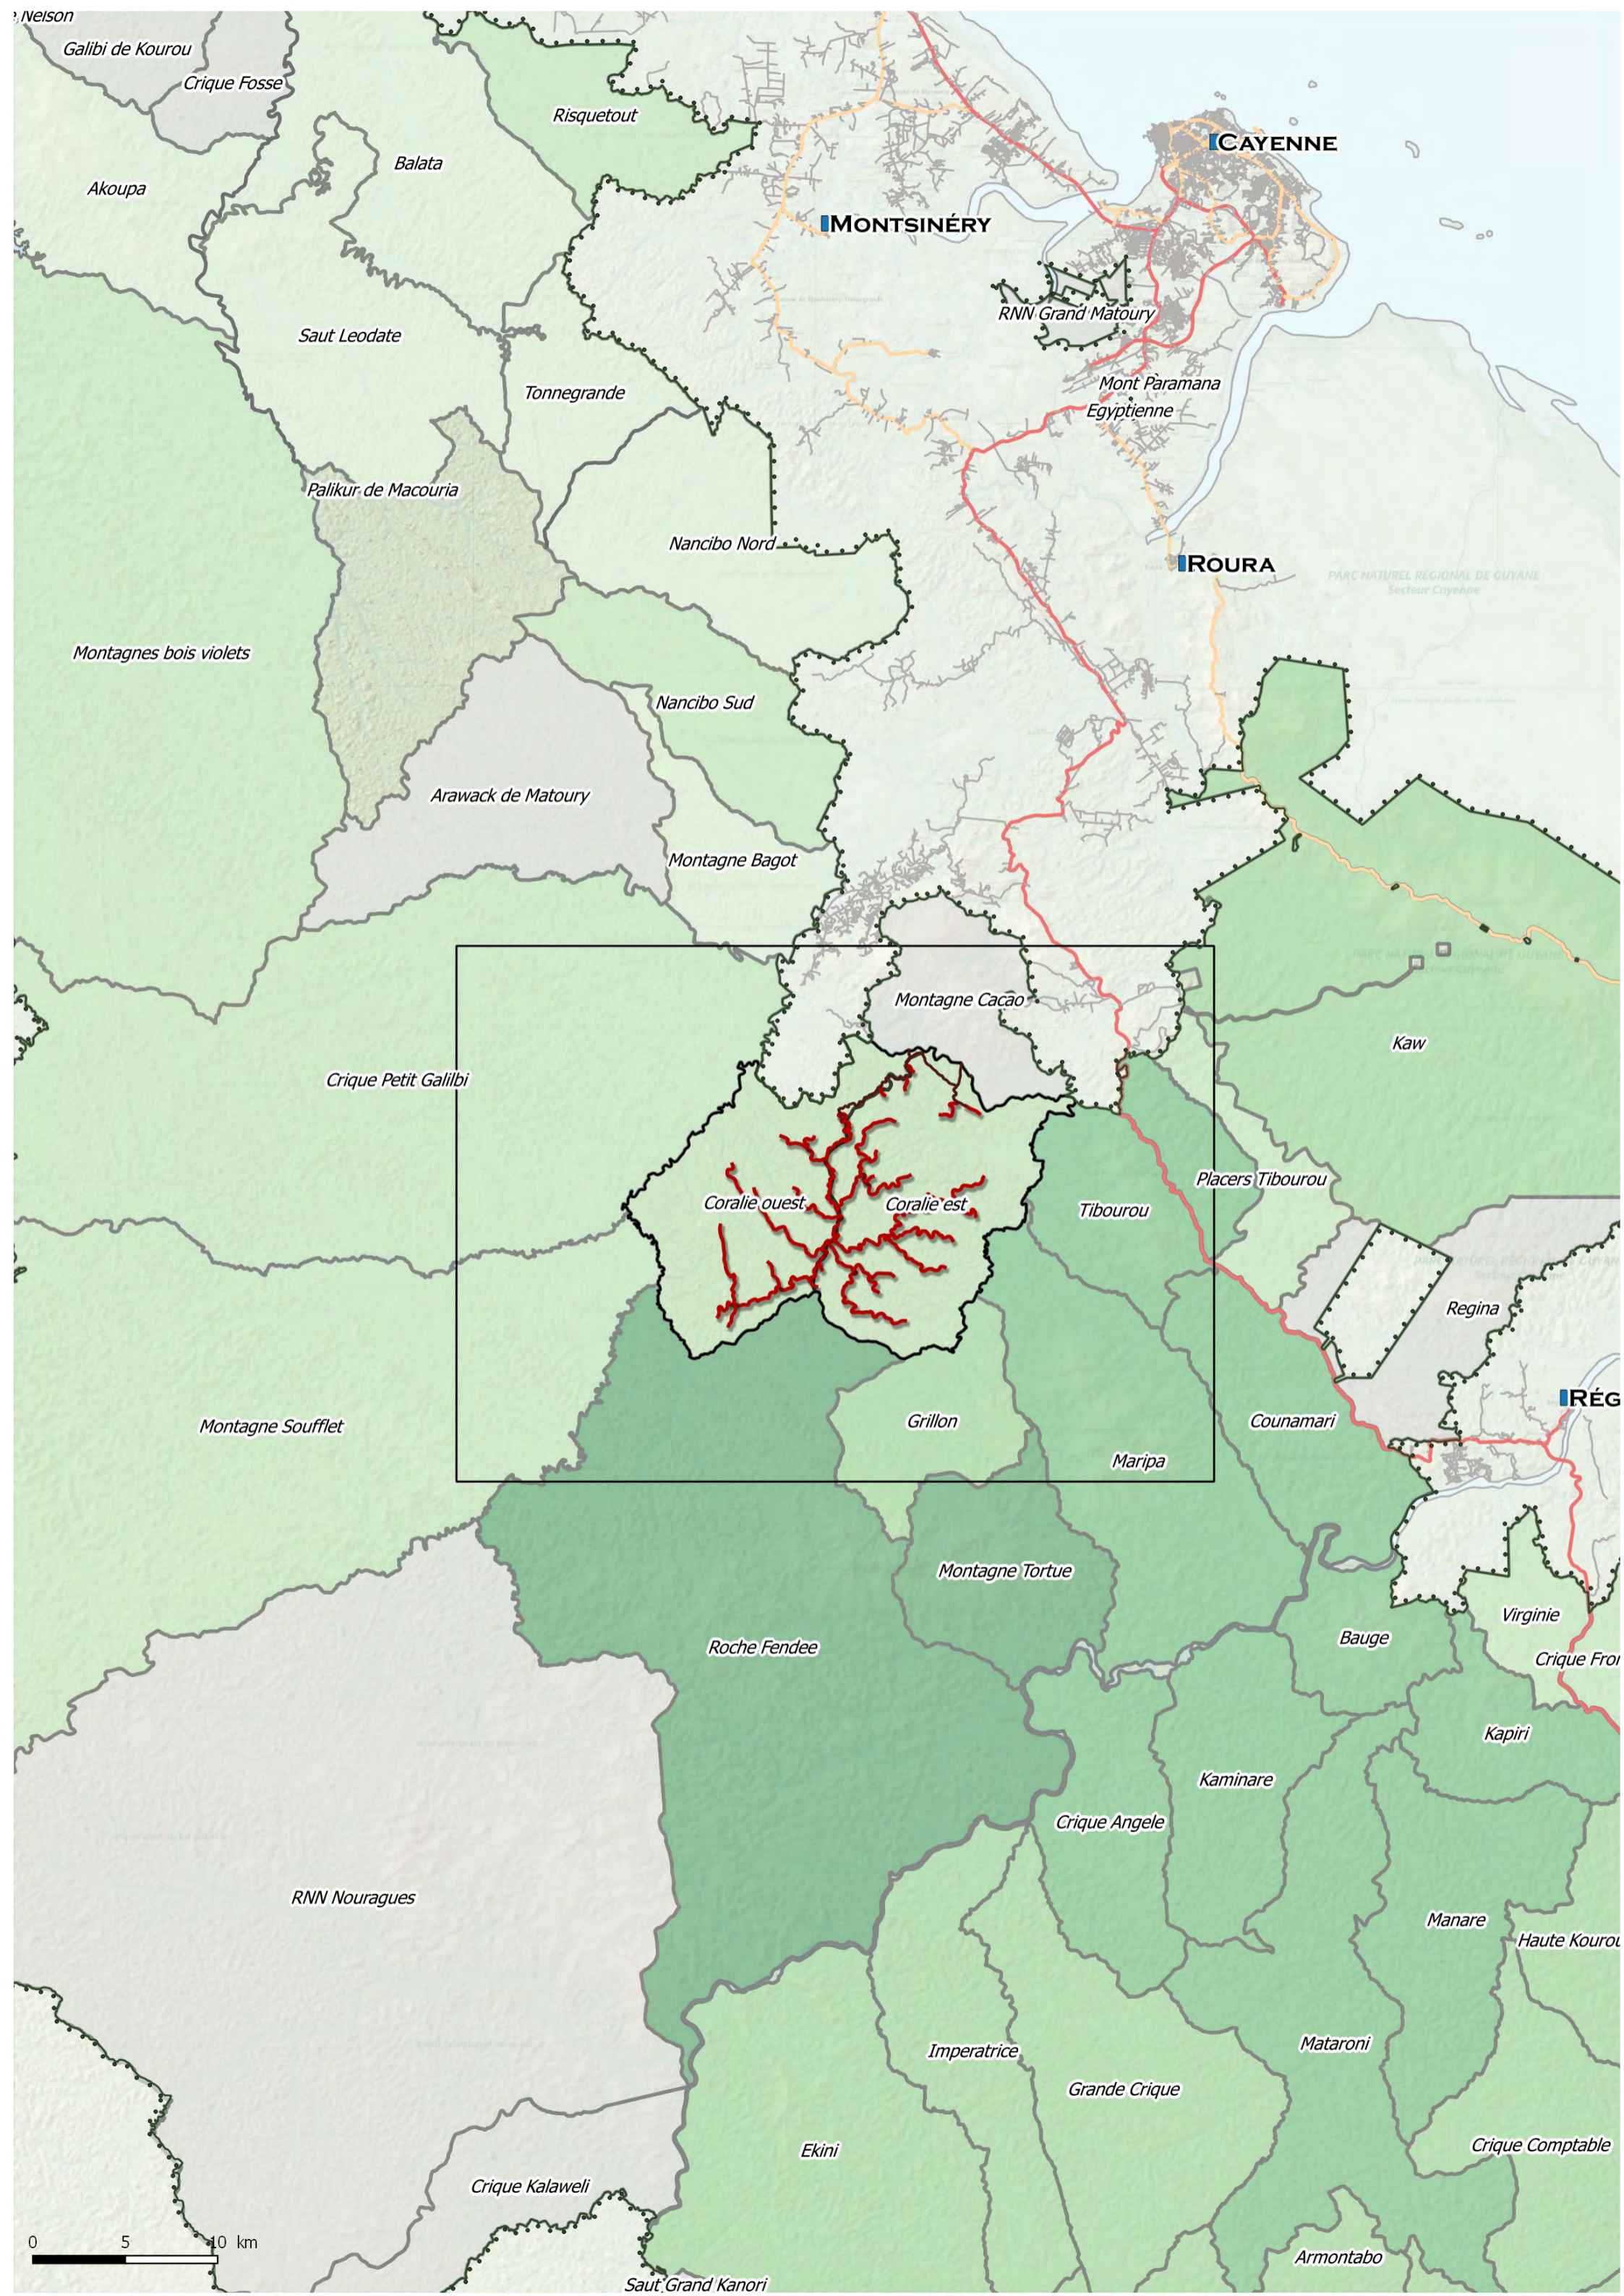

ROURA

RÉG

PARC NATUREL RÉGIONAL DE GUYANE  
Secteur Cayenne

PARC NATUREL RÉGIONAL DE GUYANE  
Secteur Cayenne

PARC NATUREL RÉGIONAL DE GUYANE  
Secteur Cayenne

0 5 10 km

0 5 10 km

Coralie

Crique Petit Galilbi

Montagne Bagot

Montagne Cacao

Placers Tibourou

Coralie ouest

Coralie est

Tibourou

Montagne Soufflet

Roche Fendé

Roche Fendee

Grillon

Counamari

Maripa

Montagne Tortue

0 5 10 km

Coralie

0 5 10 km

Coralie