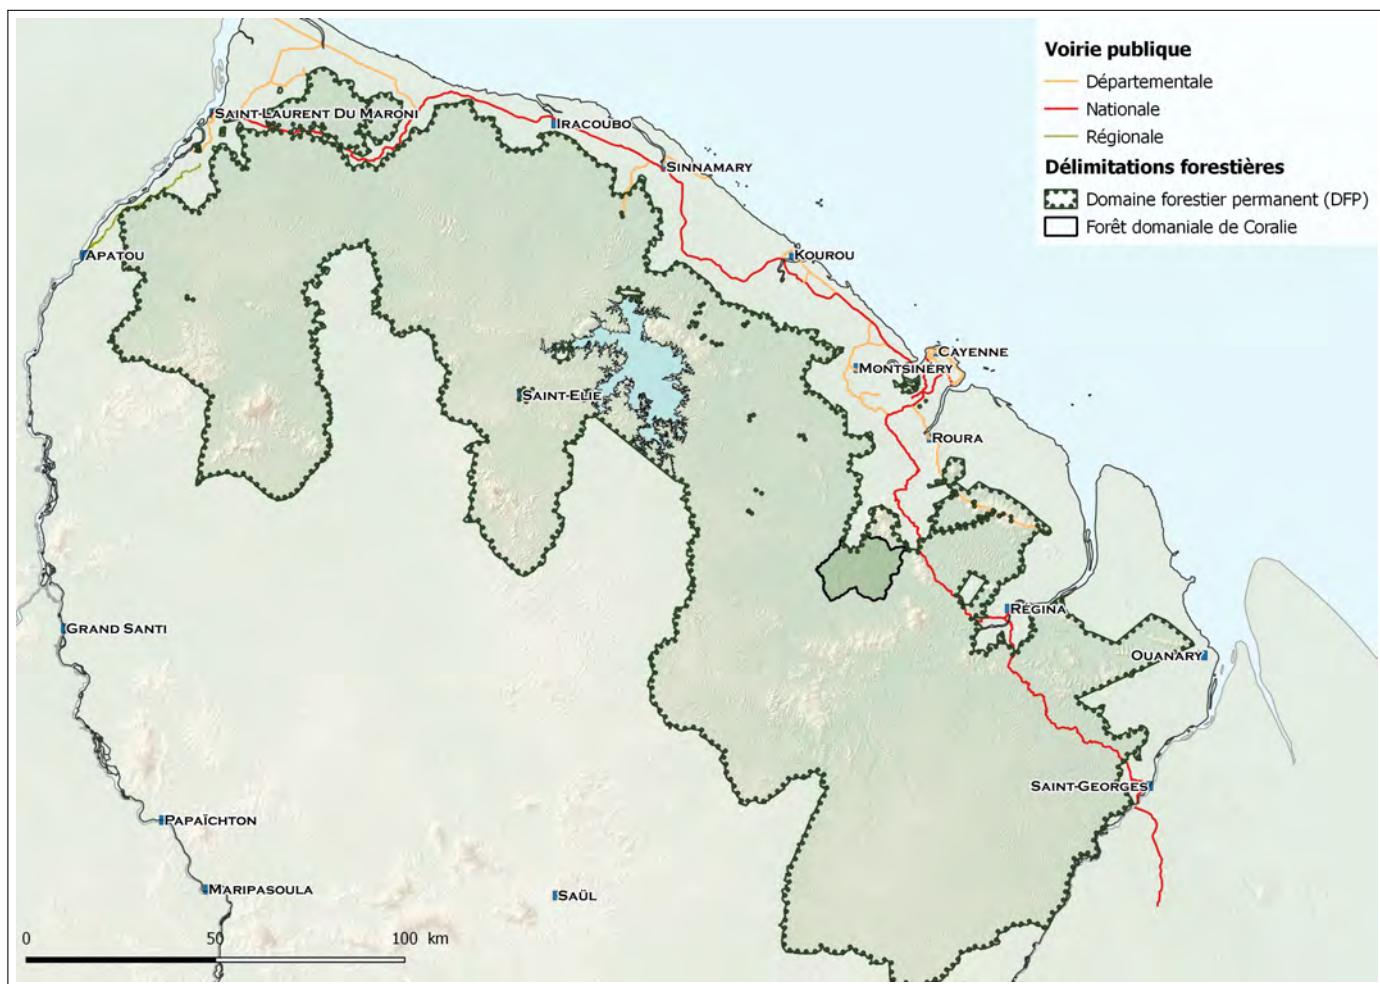

# FORÊT DOMANIALE DE CORALIE

PARC NATUREL RÉGIONAL DE GUYANE  
Secteur Cayenne

Forêt Domaniale Aménagée de Coralie Est

Forêt Domaniale Aménagée de Tibourou

Forêt Domaniale Aménagée de Maripa

Coralie

CAYENNE

MONTSINÉRY

ROURA

0 5 10 km

Coralie