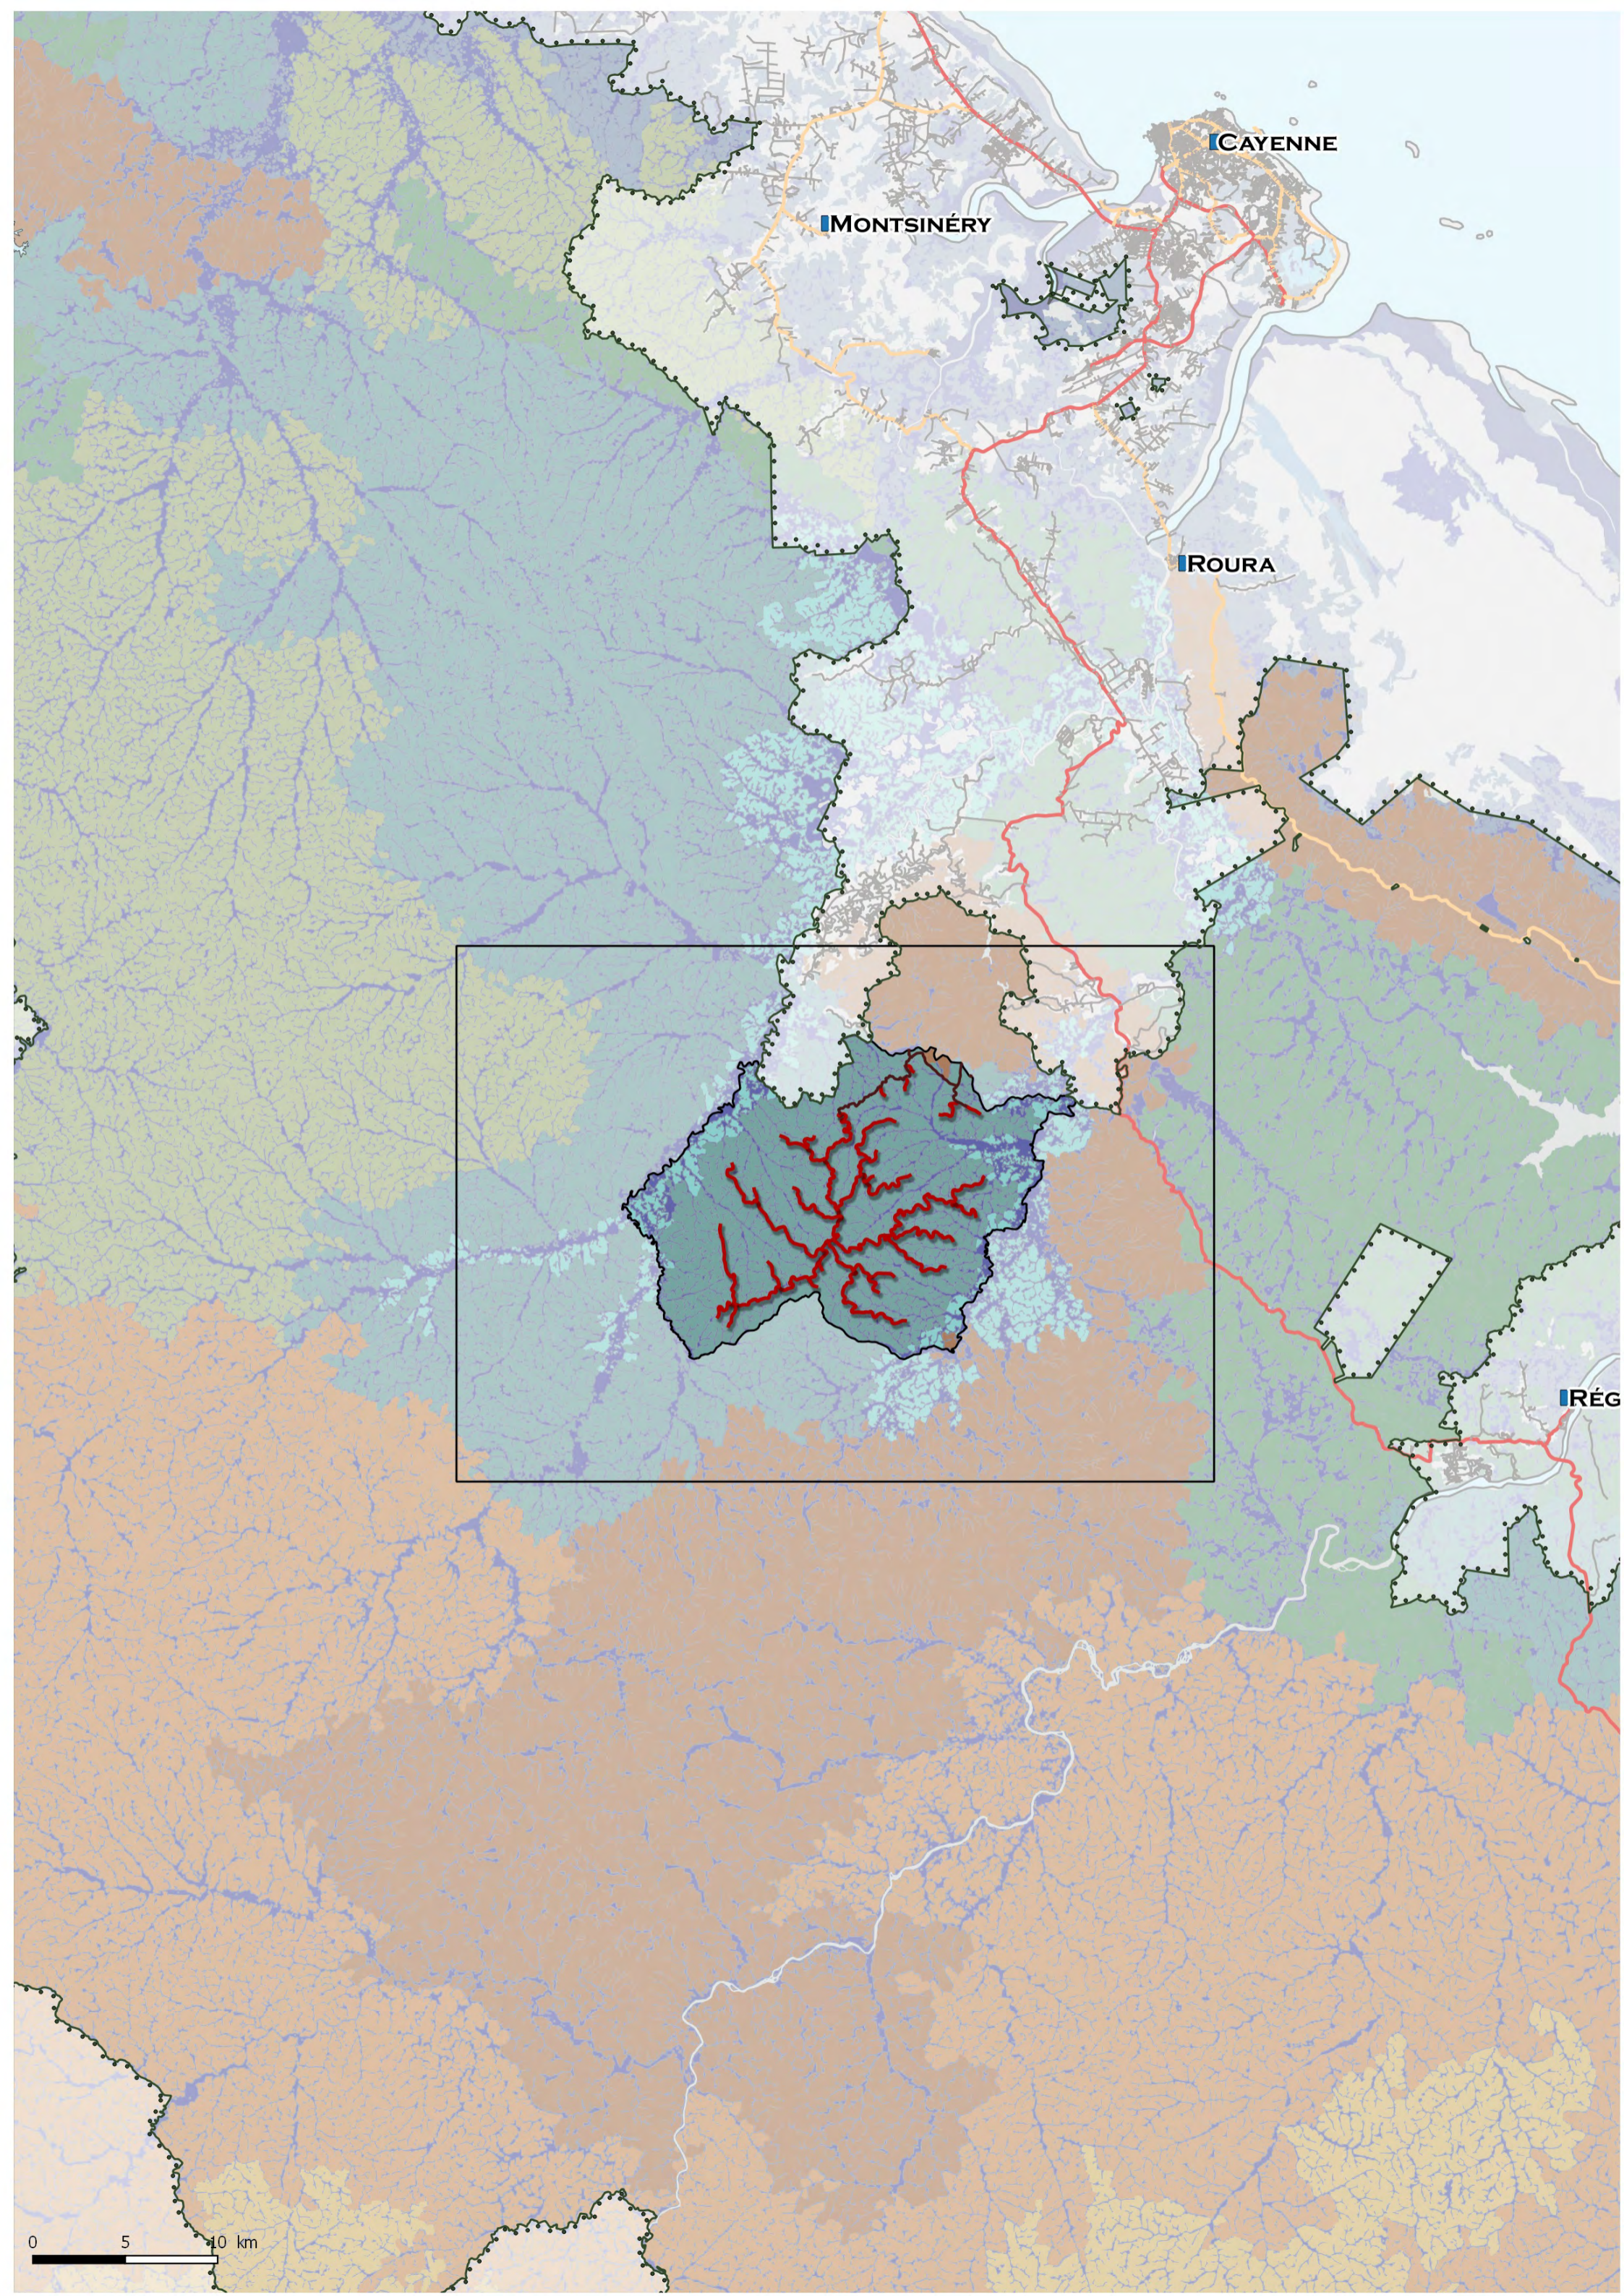

RÉGINA

PARC NATUREL RÉGIONAL DE GUYANE  
Secteur Cayenne

PARC NATUREL RÉGIONAL DE GUYANE  
Secteur Cayenne

PARC NATUREL RÉGIONAL DE GUYANE  
Secteur Cayenne

0 5 10 km

Coralie

Forêt Domestique Aménagée de Coralie Est

Coralie

CAYENNE

MONTSINÉRY

ROURA

RÉG

0 5 10 km

**Coralie**

CAYENNE

Crique Petit Galilbi

Montagne Bagot

Montagne Cacao

Placers Tibourou

Coralie ouest

Coralie est

Tibourou

Montagne Soufflet

0 5 10 km

Coralie