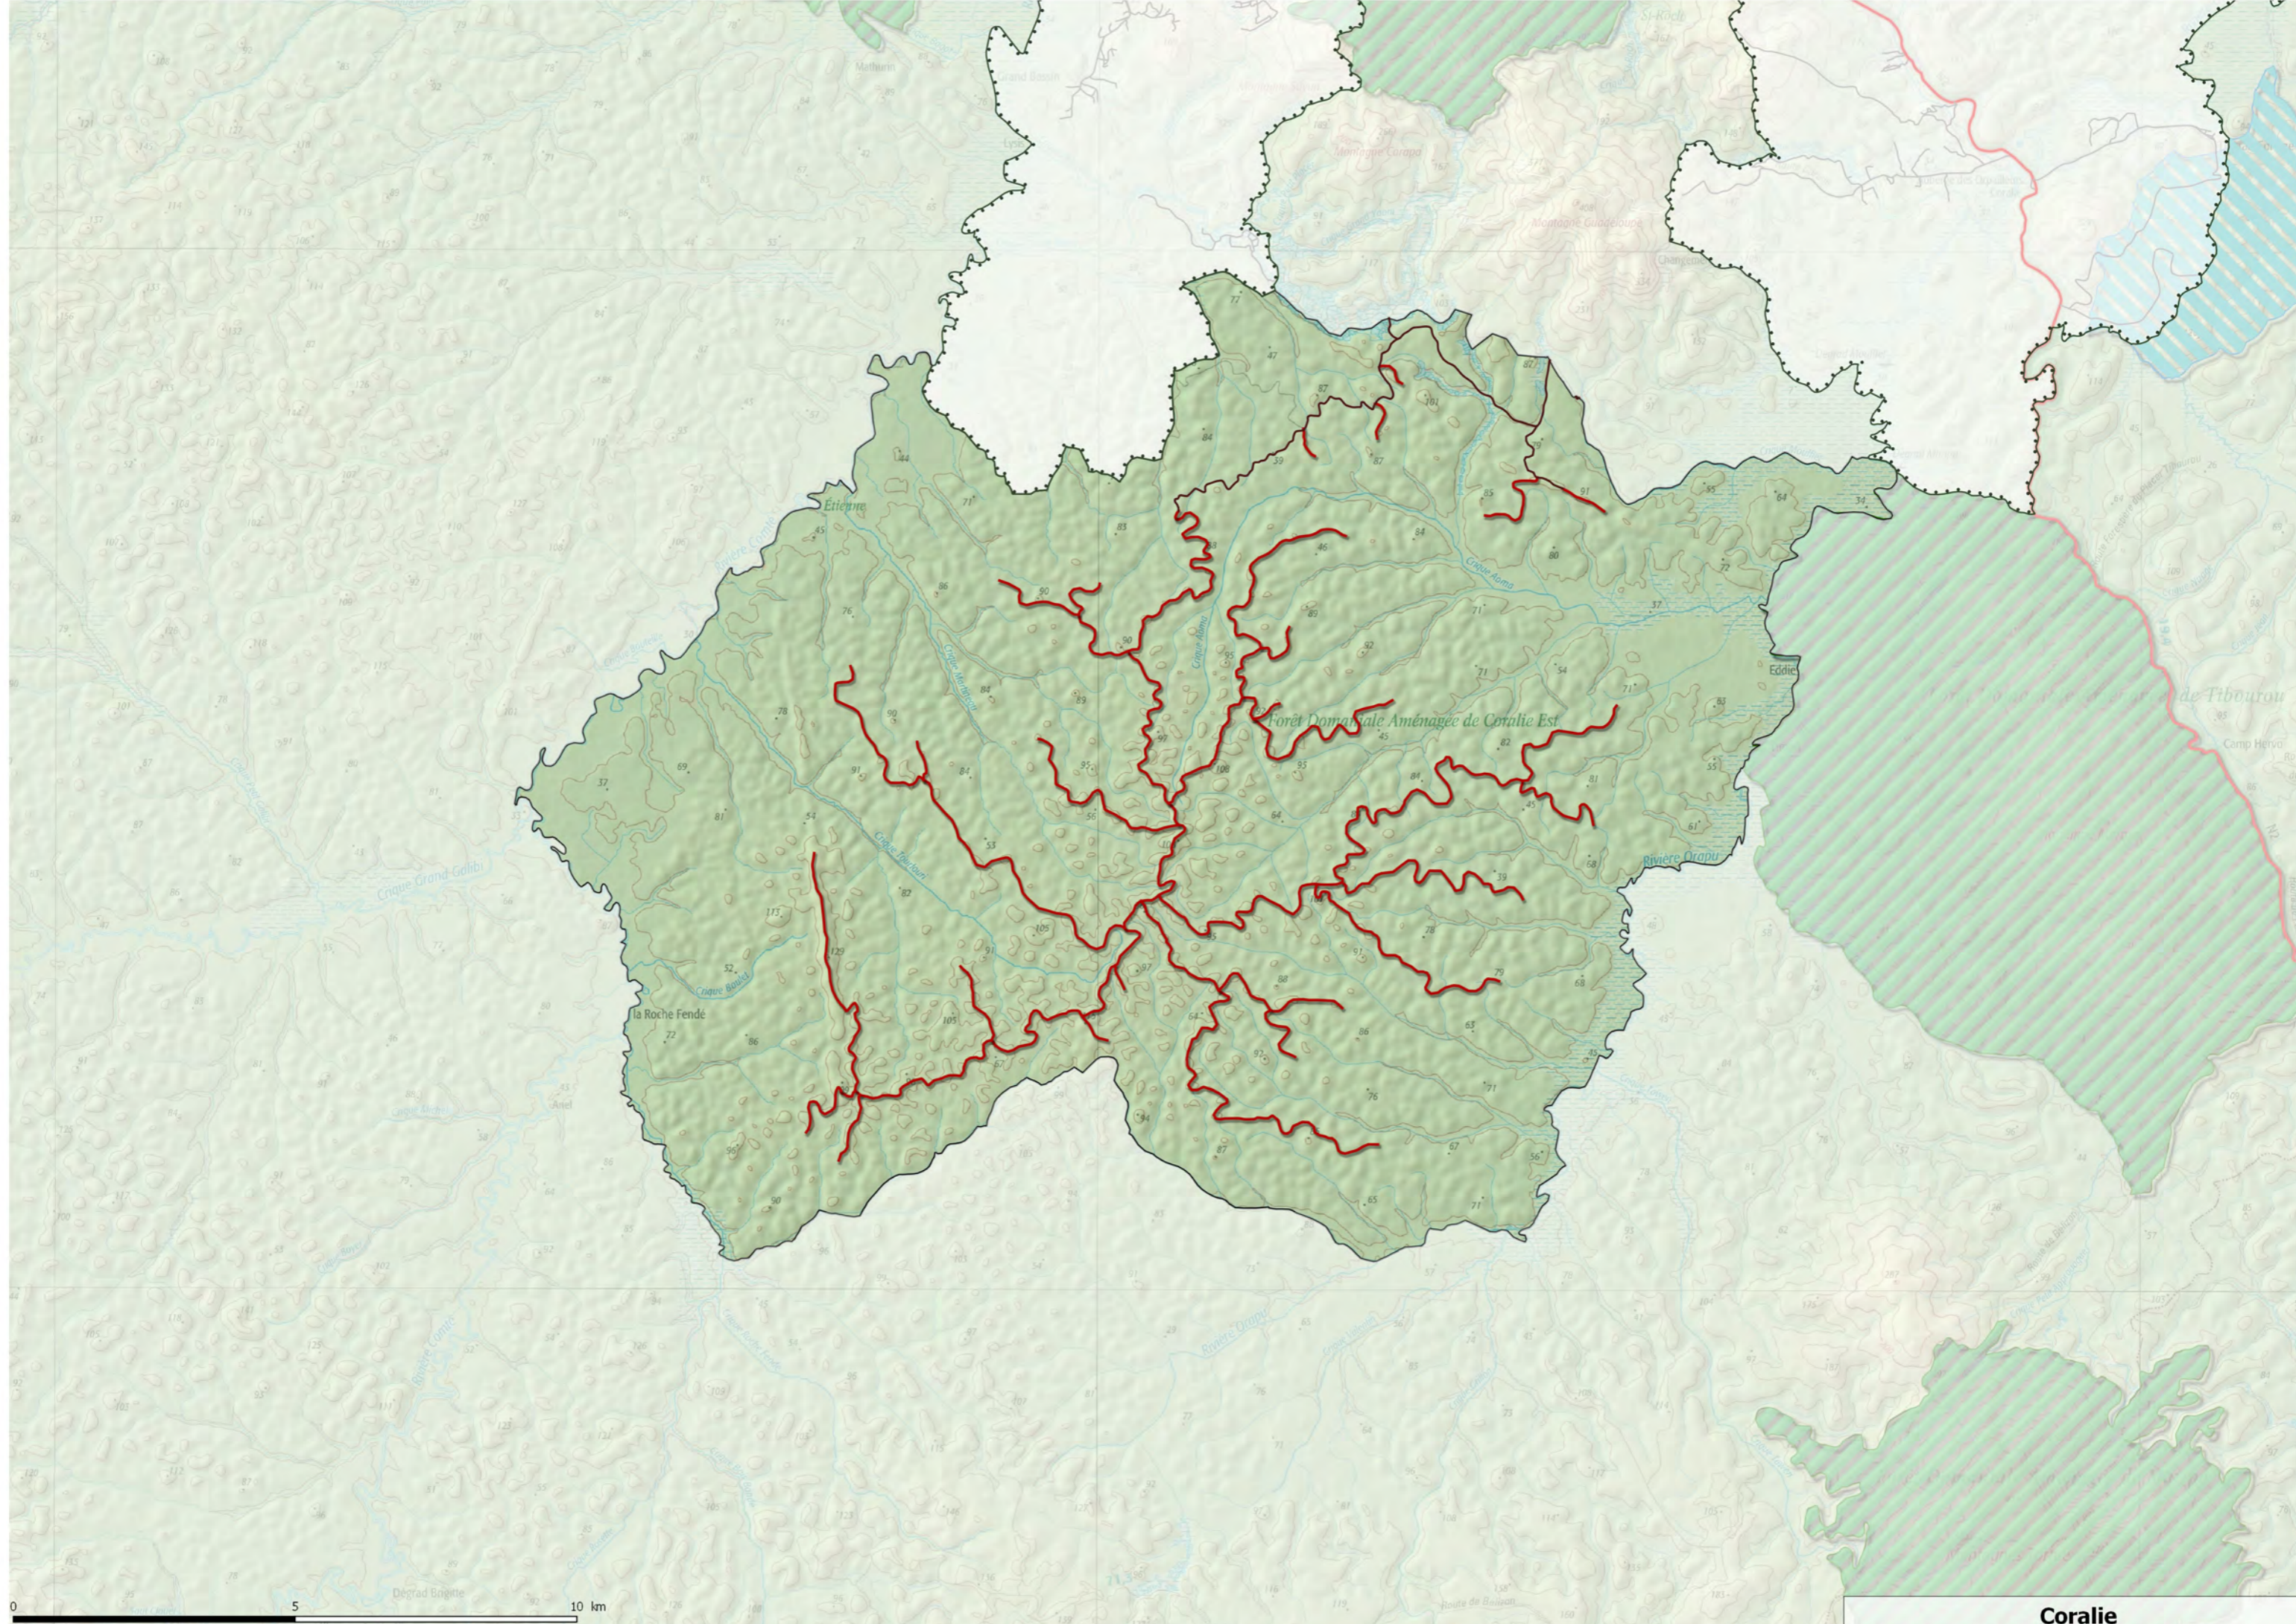

PARC NATUREL RÉGIONAL DE GUYANE  
Secteur Cayenne

Forêt Domaniale Aménagée de Coralie Est

Forêt Domaniale Aménagée de Tibourou

Forêt Domaniale Aménagée de Maripa

Coralie

CAYENNE

MONTSINÉRY

ROURA

RÉGINA

PARC NATUREL RÉGIONAL DE GUYANE  
Secteur Cayenne

PARC NATUREL RÉGIONAL DE GUYANE  
Secteur Cayenne

PARC NATUREL RÉGIONAL DE GUYANE  
Secteur Cayenne

0 5 10 km

Coralie

Forêt Domestique Aménagée de Coralie Est

Crique Petit Galilbi

Montagne Bagot

Montagne Cacao

Placers Tibourou

Coralie ouest

Coralie est

Tibourou

Montagne Soufflet

0 5 10 km

Coralie