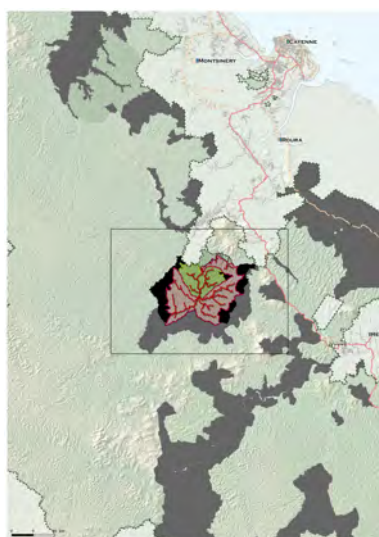

FORÊT DOMANIALE DE CORALIE

Aménagement forestier