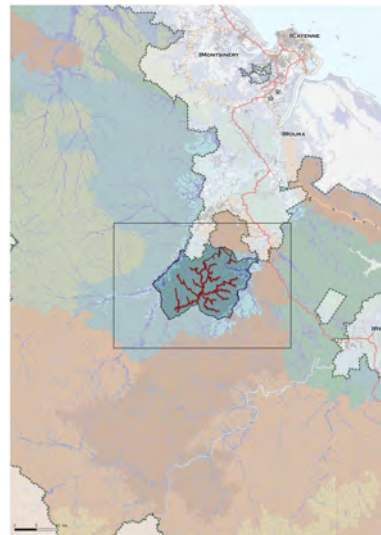

FORÊT DOMANIALE DE CORALIE

État initial et enjeux