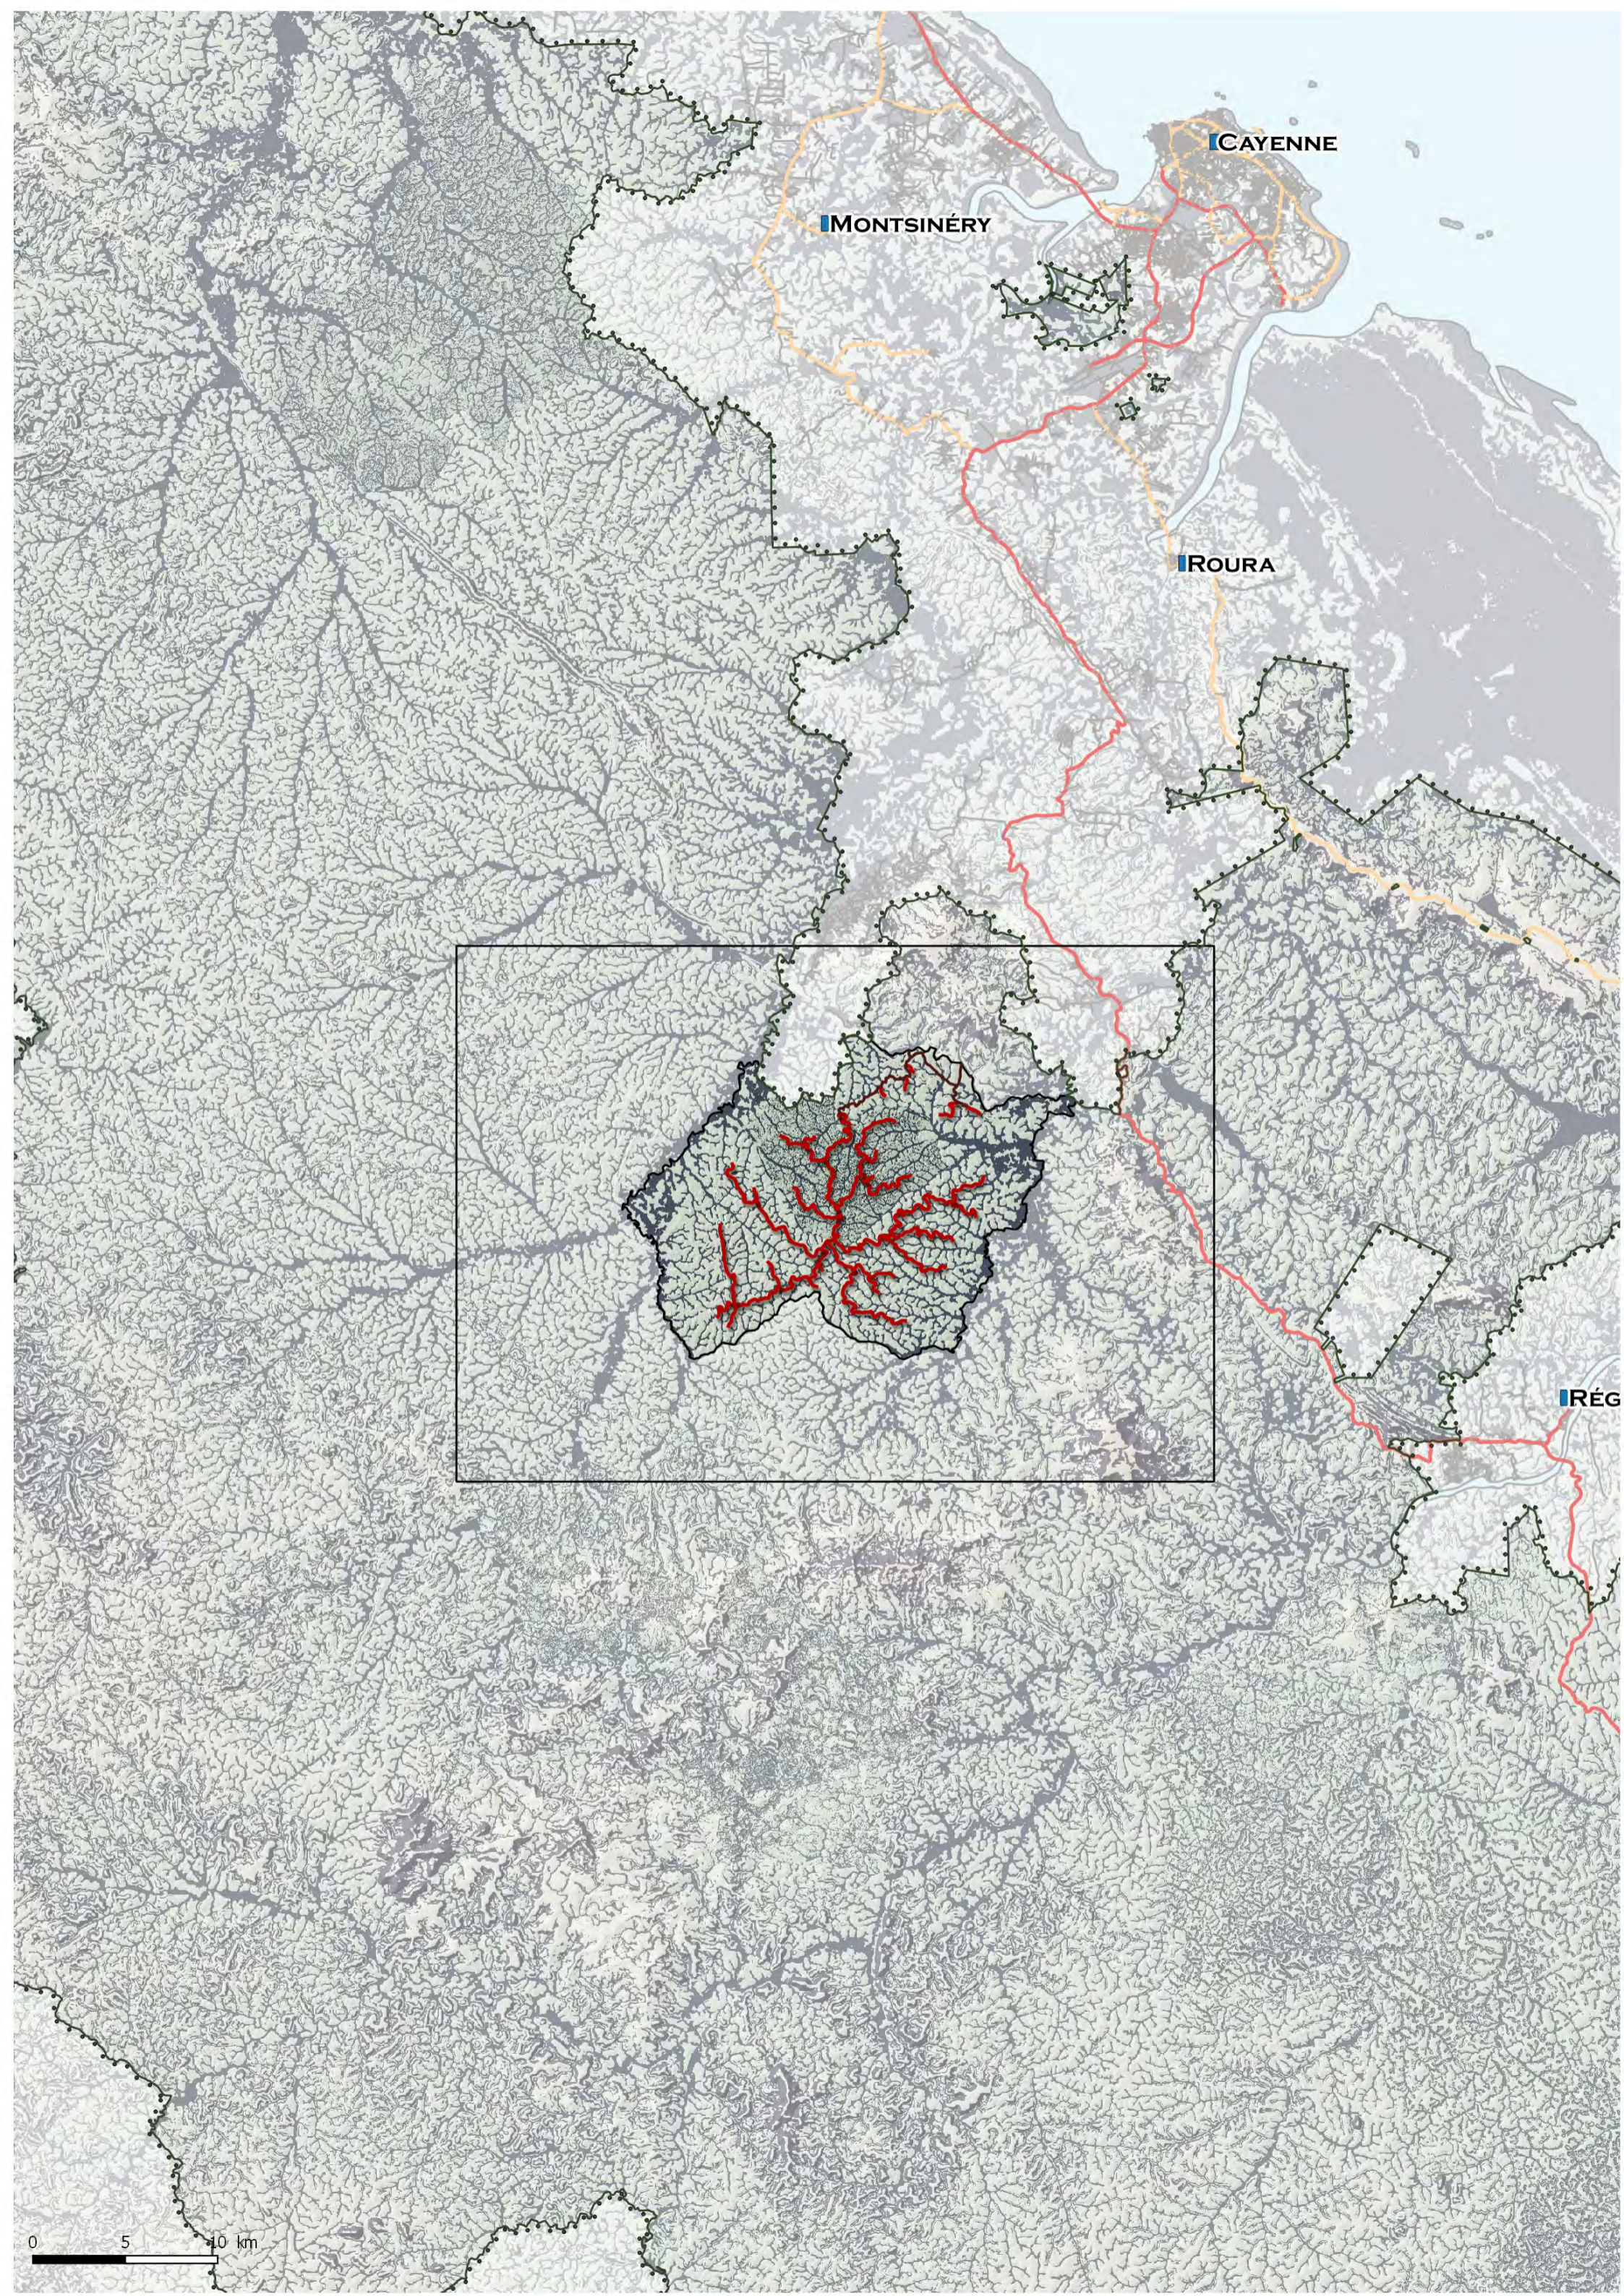

PARC NATUREL RÉGIONAL DE GUYANE  
Secteur Cayenne

Forêt Domaniale Aménagée de Coralie Est

Forêt Domaniale Aménagée de Tibourou

Forêt Domaniale Aménagée de Maripa

Coralie

CAYENNE

MONTSINÉRY

ROURA

RÉGINA

PARC NATUREL RÉGIONAL DE GUYANE  
Secteur Cayenne

PARC NATUREL RÉGIONAL DE GUYANE  
Secteur Cayenne

PARC NATUREL RÉGIONAL DE GUYANE  
Secteur Cayenne

0 5 10 km

Coralie

Forêt Domestique Aménagée de Coralie Est

Crique Petit Galilbi

Montagne Bagot

Montagne Cacao

Placers Tibourou

Coralie ouest

Coralie est

Tibourou

Montagne Soufflet

0 5 10 km

Coralie