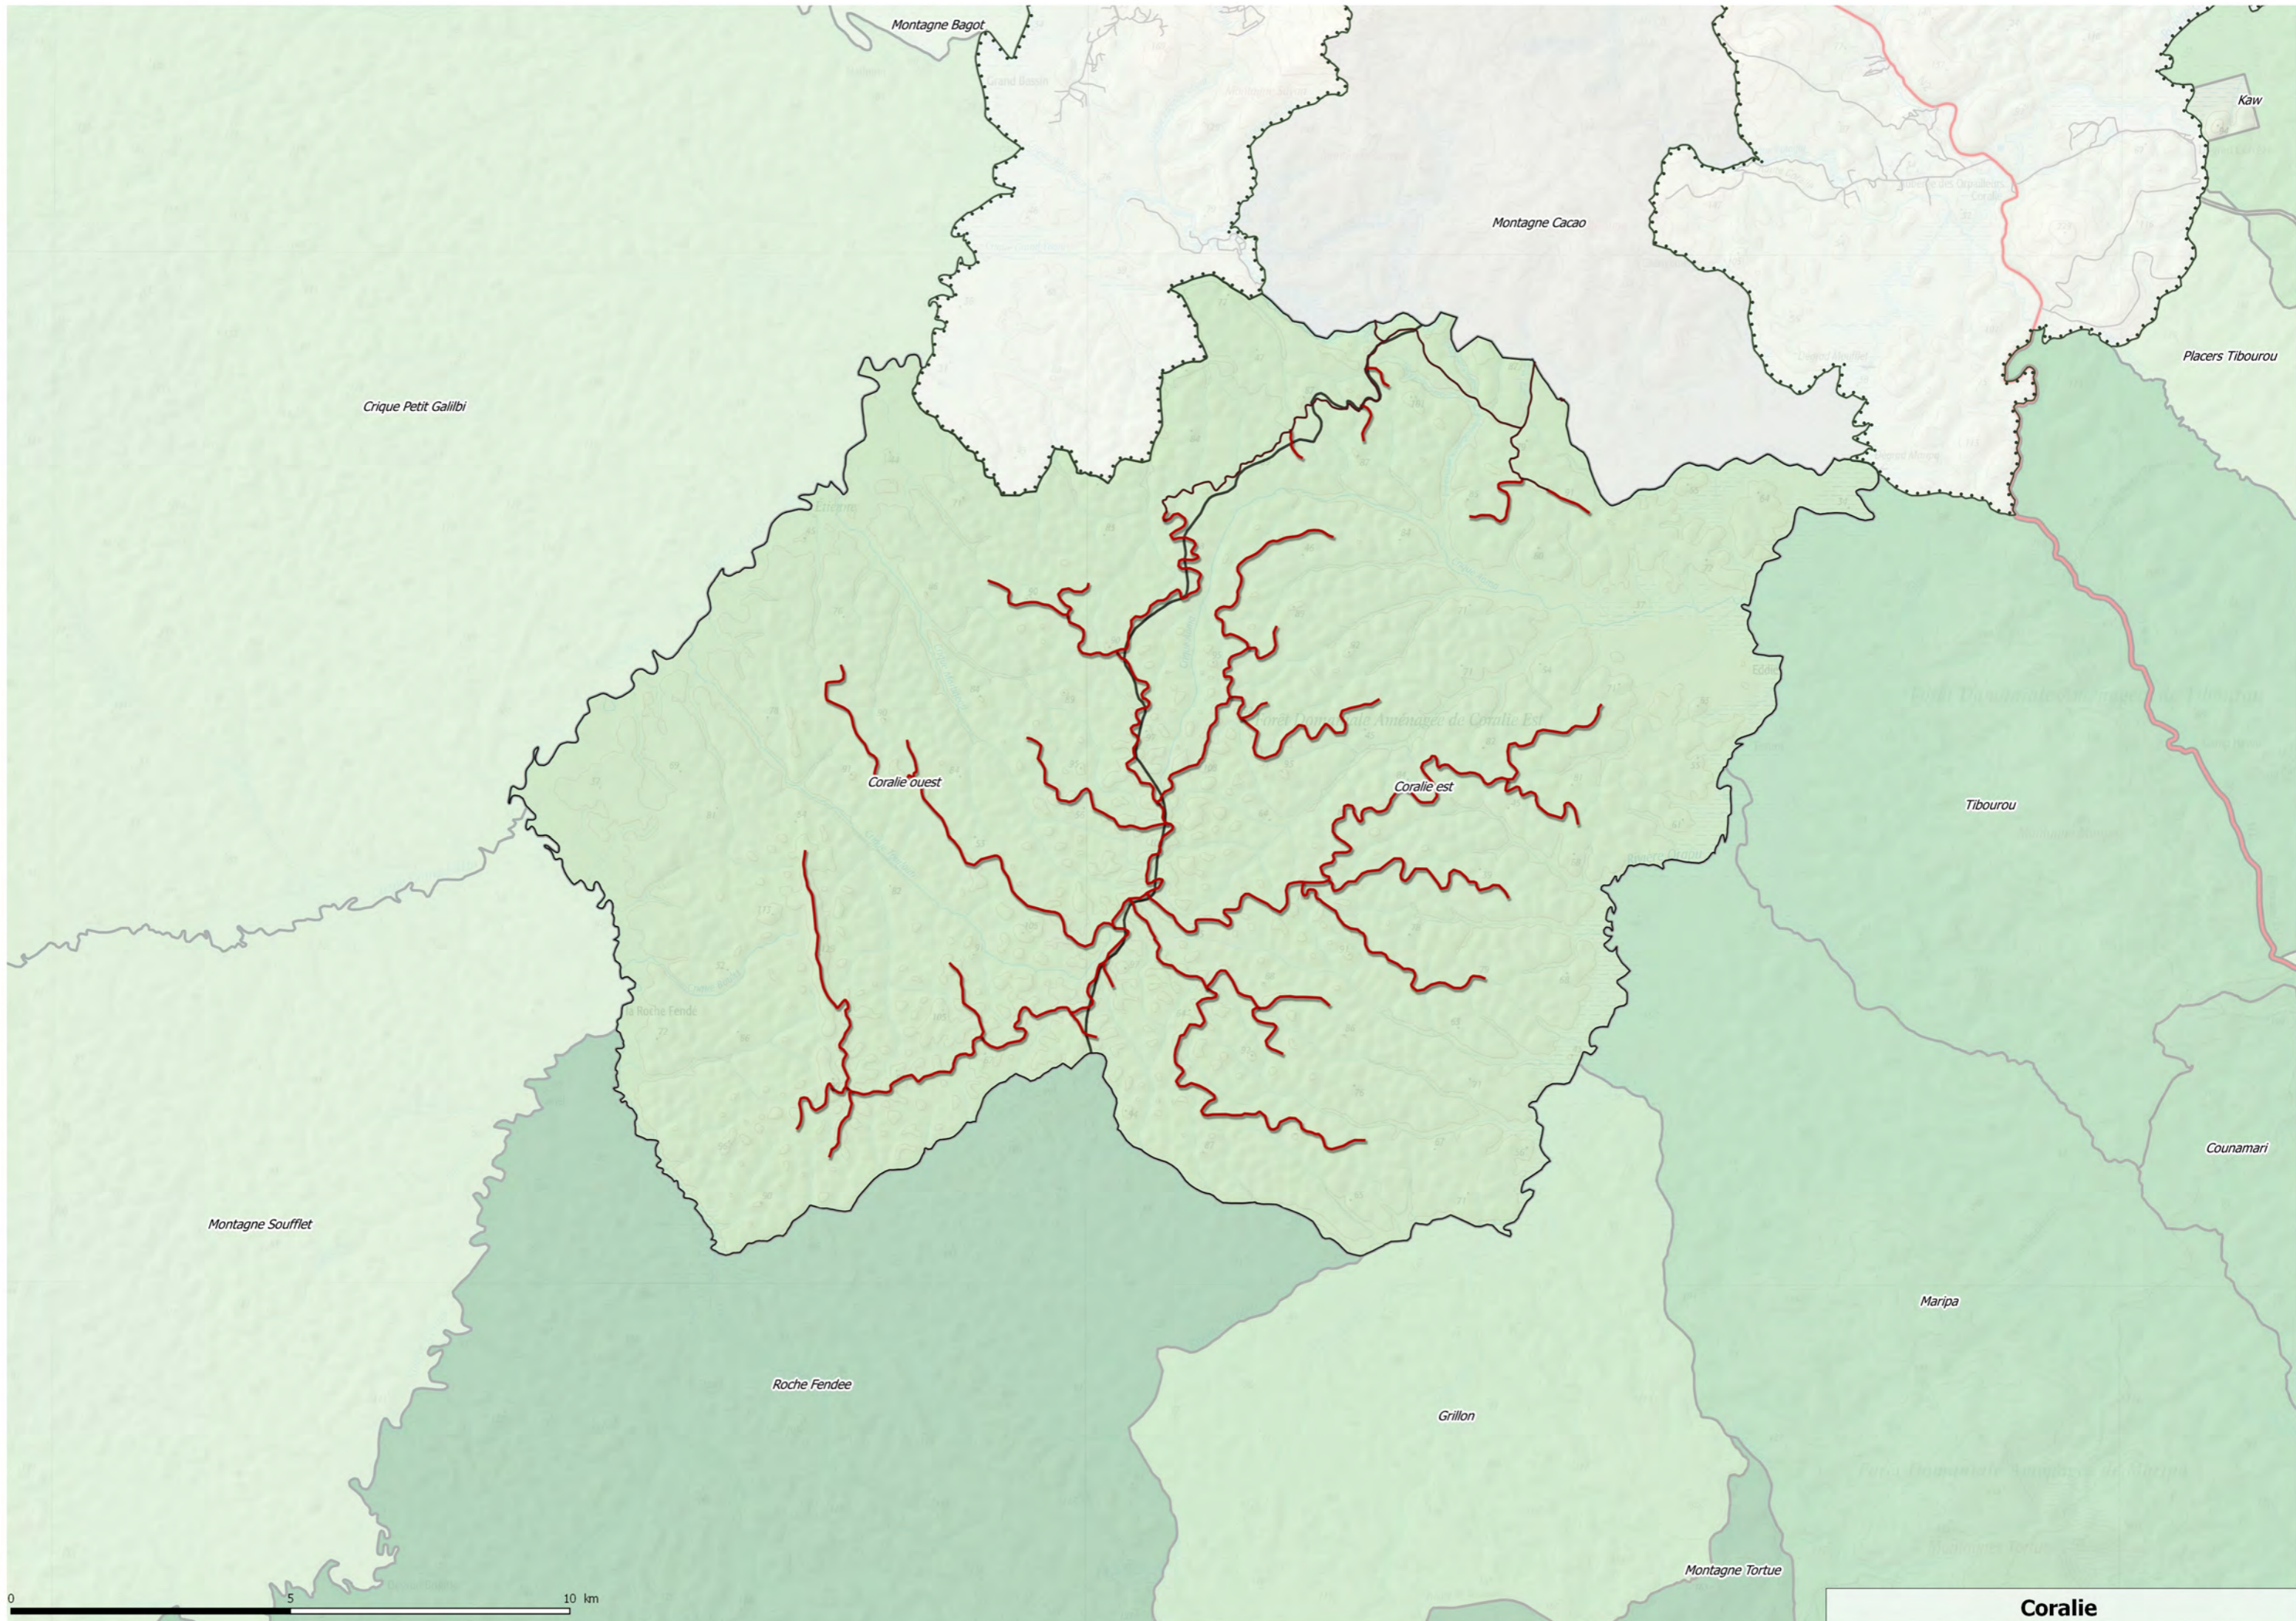

ROURA

RÉG

PARC NATUREL RÉGIONAL DE GUYANE  
Secteur Cayenne

PARC NATUREL RÉGIONAL DE GUYANE  
Secteur Cayenne

PARC NATUREL RÉGIONAL DE GUYANE  
Secteur Cayenne

0 5 10 km

0 5 10 km

Coralie

Crique Petit Galilbi

Montagne Bagot

Montagne Cacao

Placers Tibourou

Coralie ouest

Coralie est

Tibourou

Montagne Soufflet

Roche Fendé

Roche Fendee

Grillon

Counamari

Maripa

Montagne Tortue

0 5 10 km

Coralie

0 5 10 km

Coralie