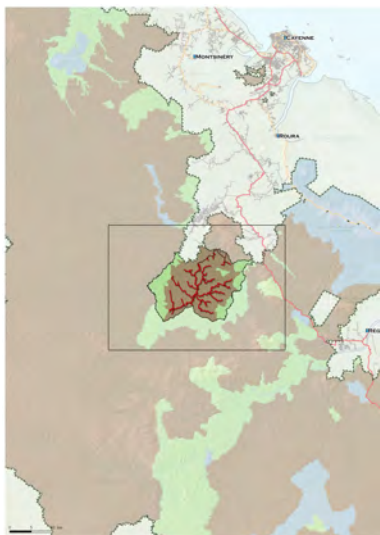

FORÊT DOMANIALE DE CORALIE

Aménagement forestier