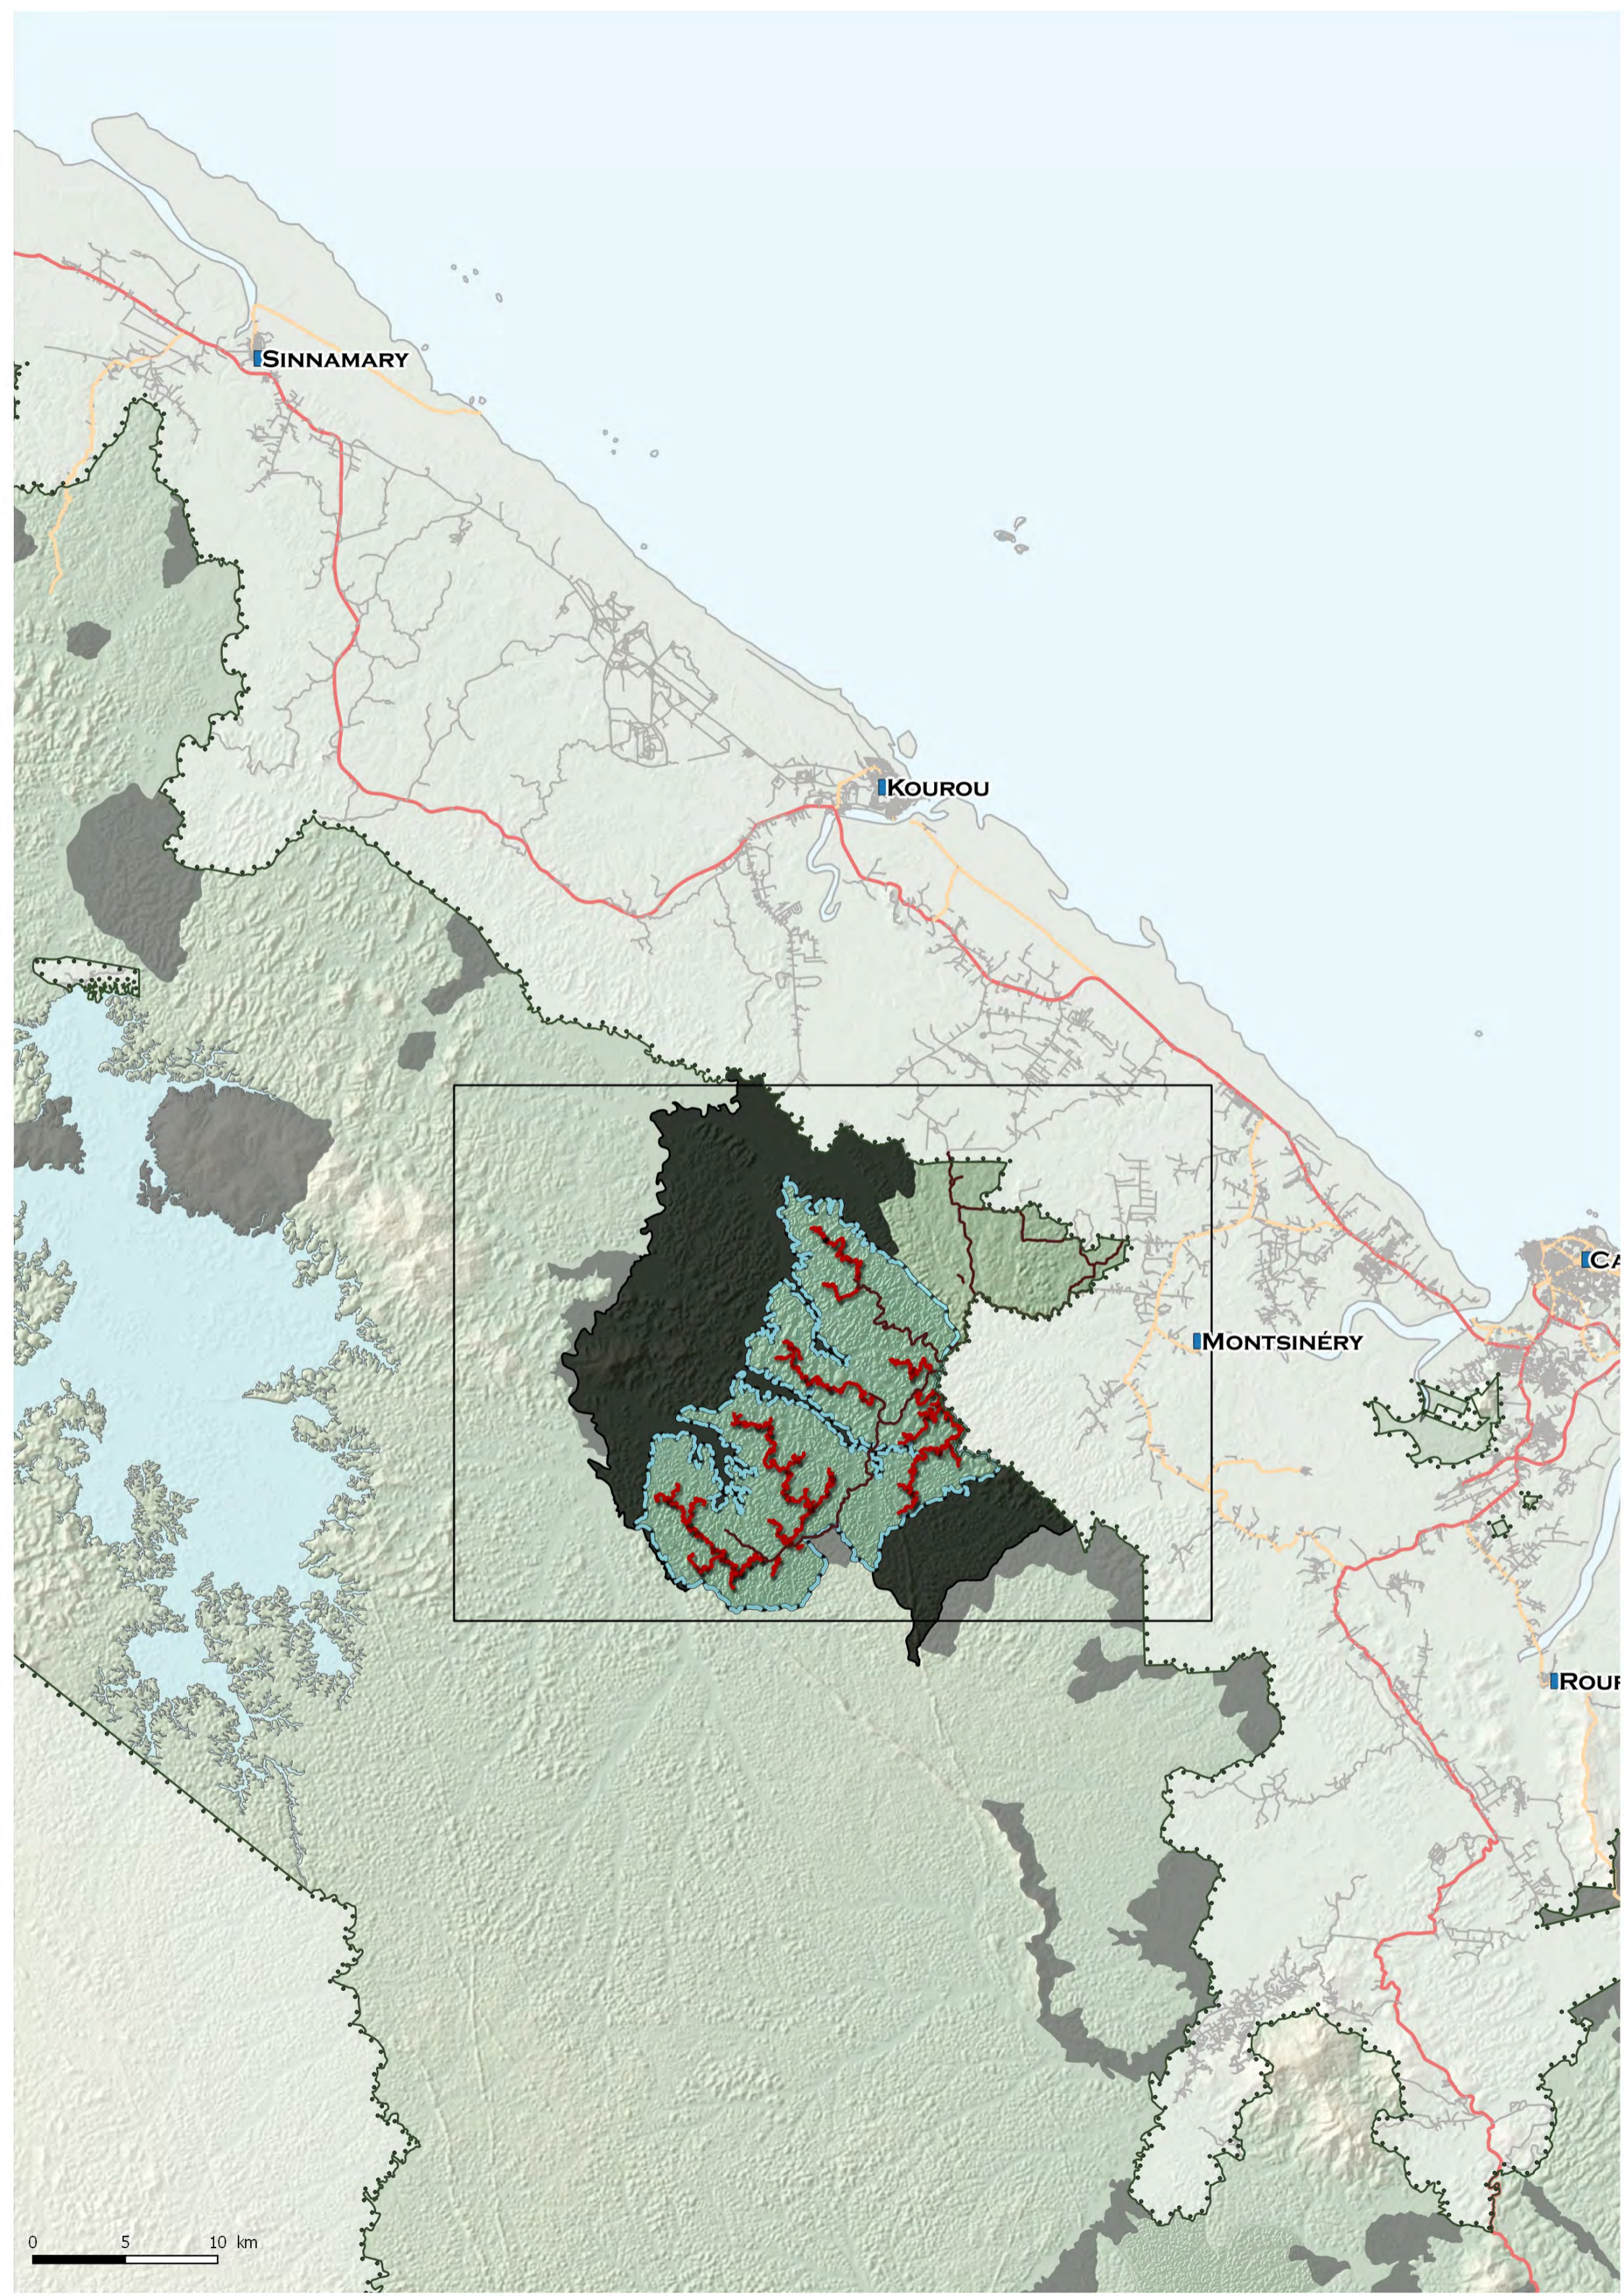

MONT SINÉRY

ICA

ROUF

0 5 10 km

Balata - Saut Léodate

SINNAMARY

KOUROU

MONT SINÉRY

ICA

ROUF

0 5 10 km

Balata - Saut Léodate

SINNAMARY

KOUROU

MONT SINÉRY

ICA

ROUF

0 5 10 km

IMO

Commune de Montsinier

Balata - Saut Léodate

Balata - Saut Léodate

SINNAMARY

KOUROU

MONT SINÉRY

CA

ROU

0 5 10 km

Balata - Saut Léodate