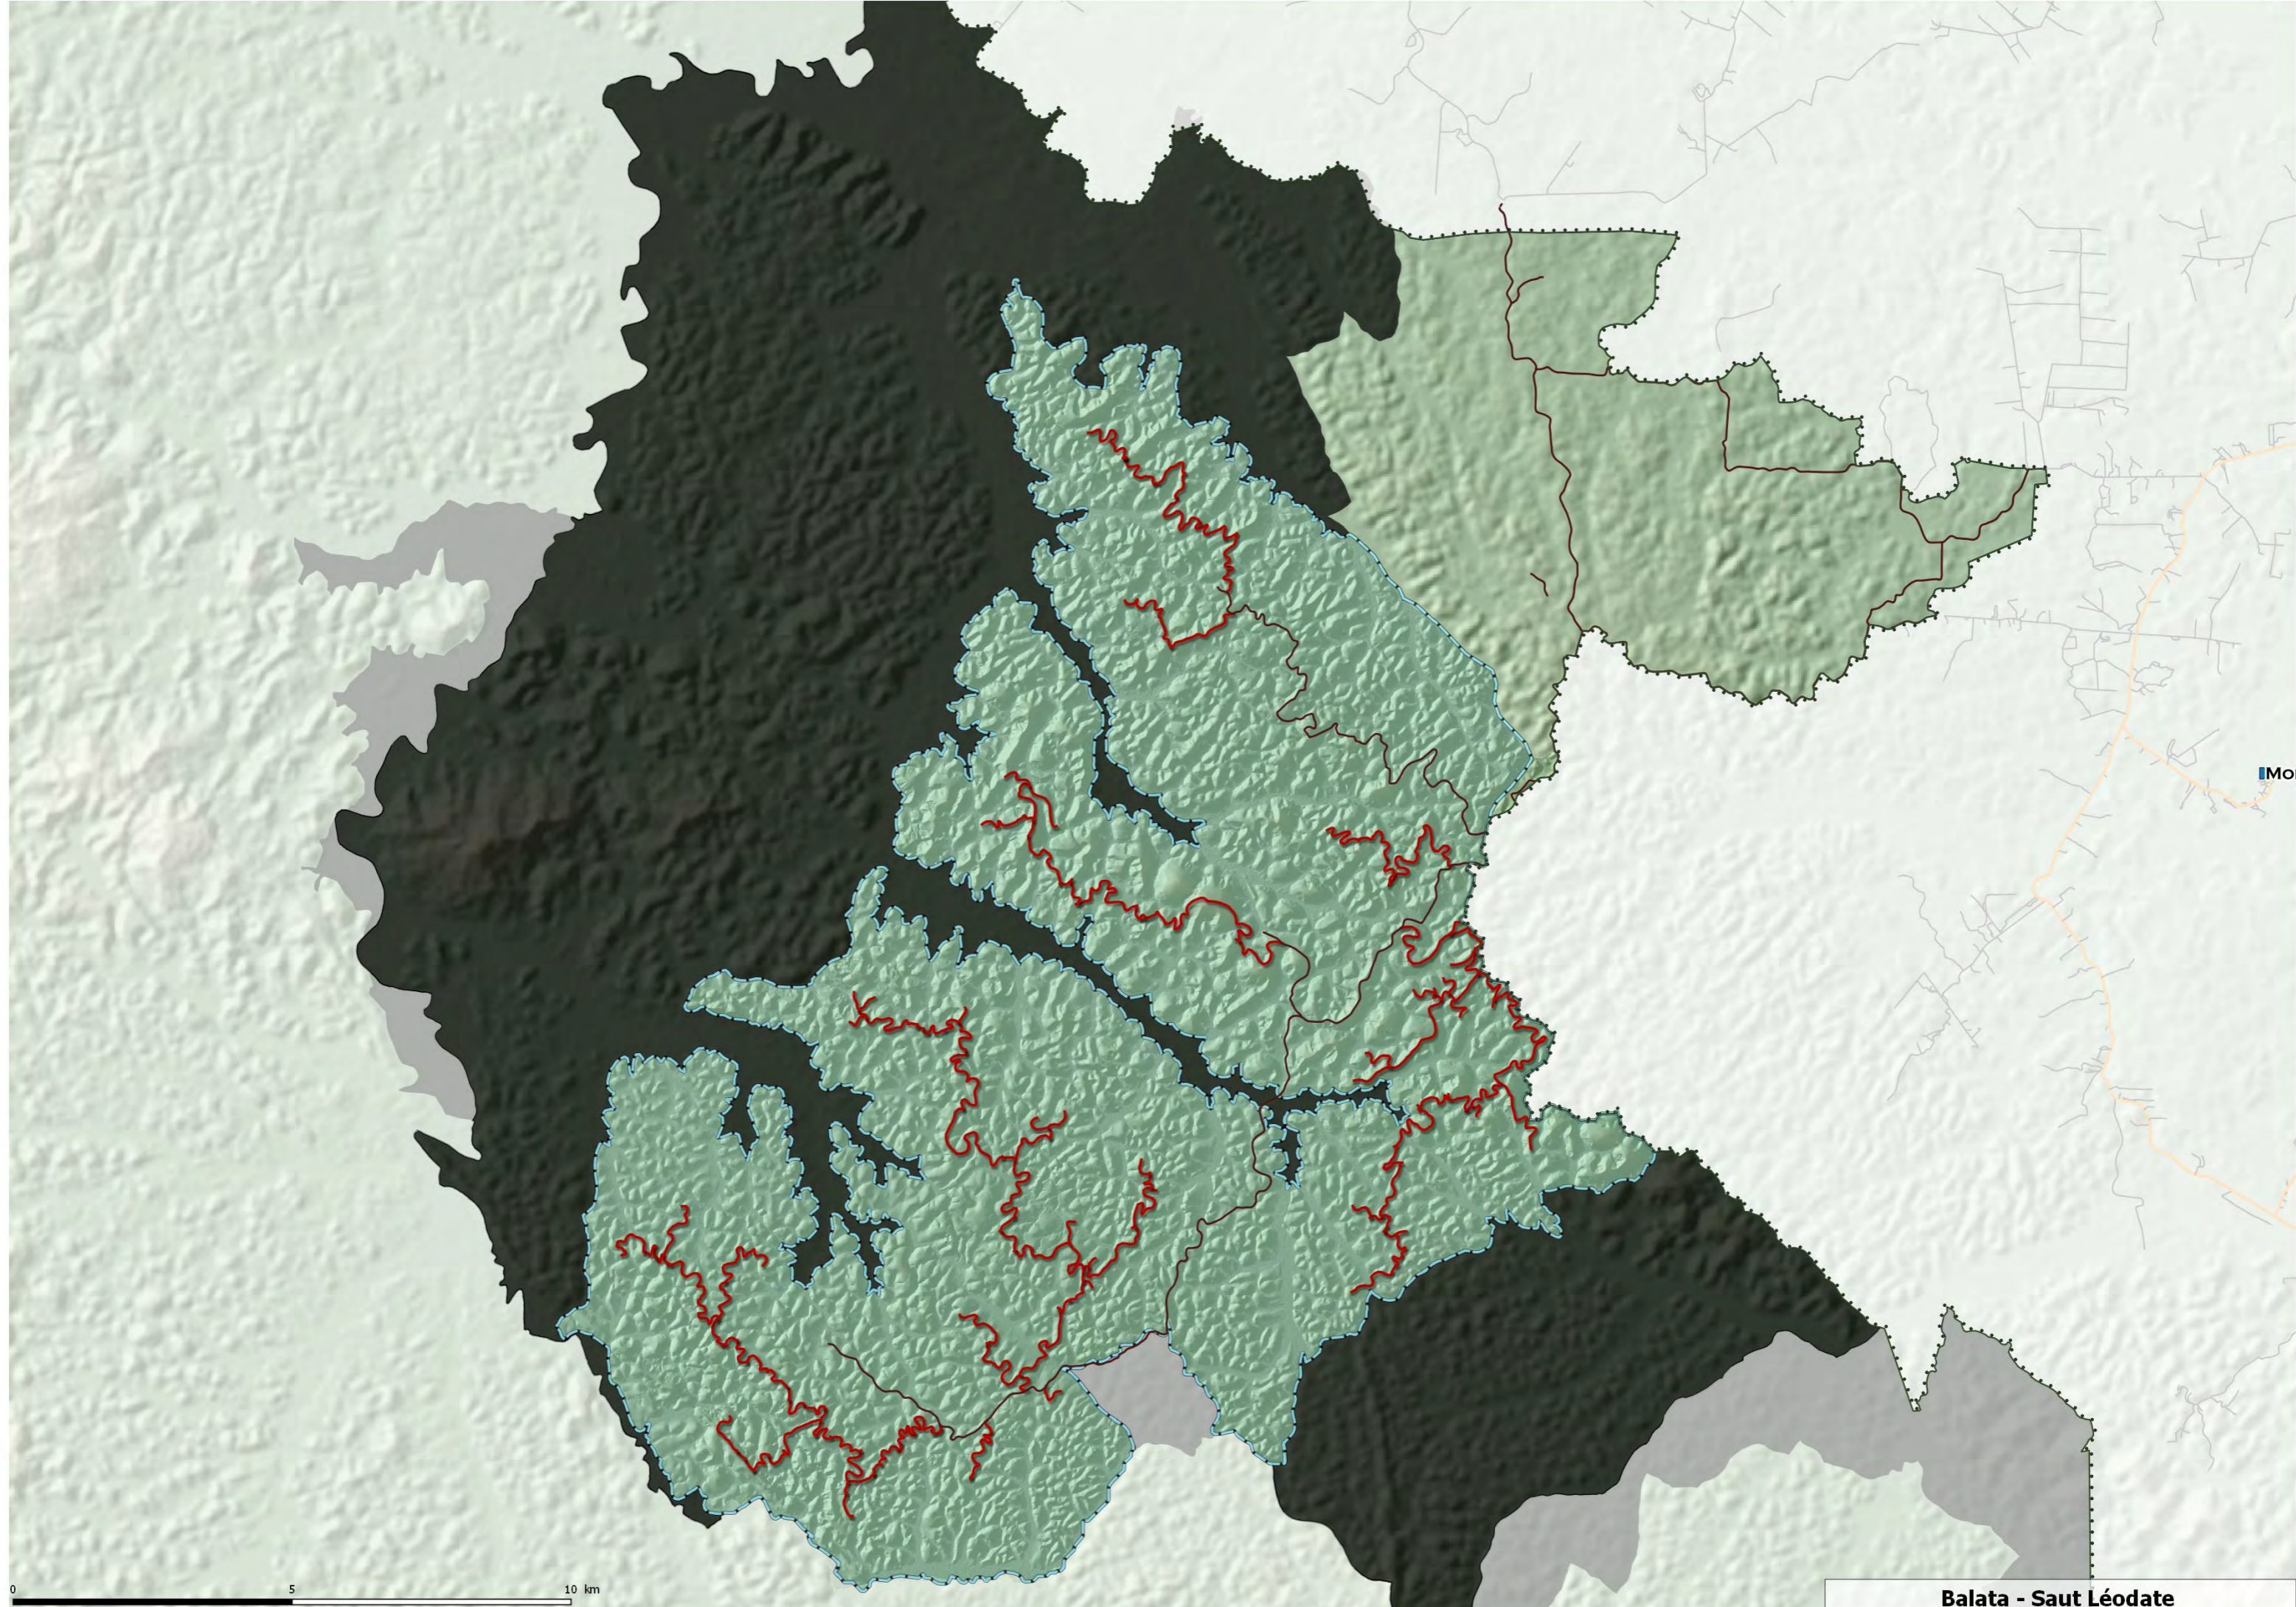

MONT SINÉRY

ICA

ROUF

0 5 10 km

Balata - Saut Léodate

SINNAMARY

KOUROU

MONT SINÉRY

ICA

ROUF

0 5 10 km

Balata - Saut Léodate

SINNAMARY

KOUROU

MONT SINÉRY

ICA

ROUF

0 5 10 km

IMO

Commune de Montsinier

Balata - Saut Léodate

Balata - Saut Léodate

SINNAMARY

KOUROU

MONT SINÉRY

CA

ROU

0 5 10 km

Balata - Saut Léodate