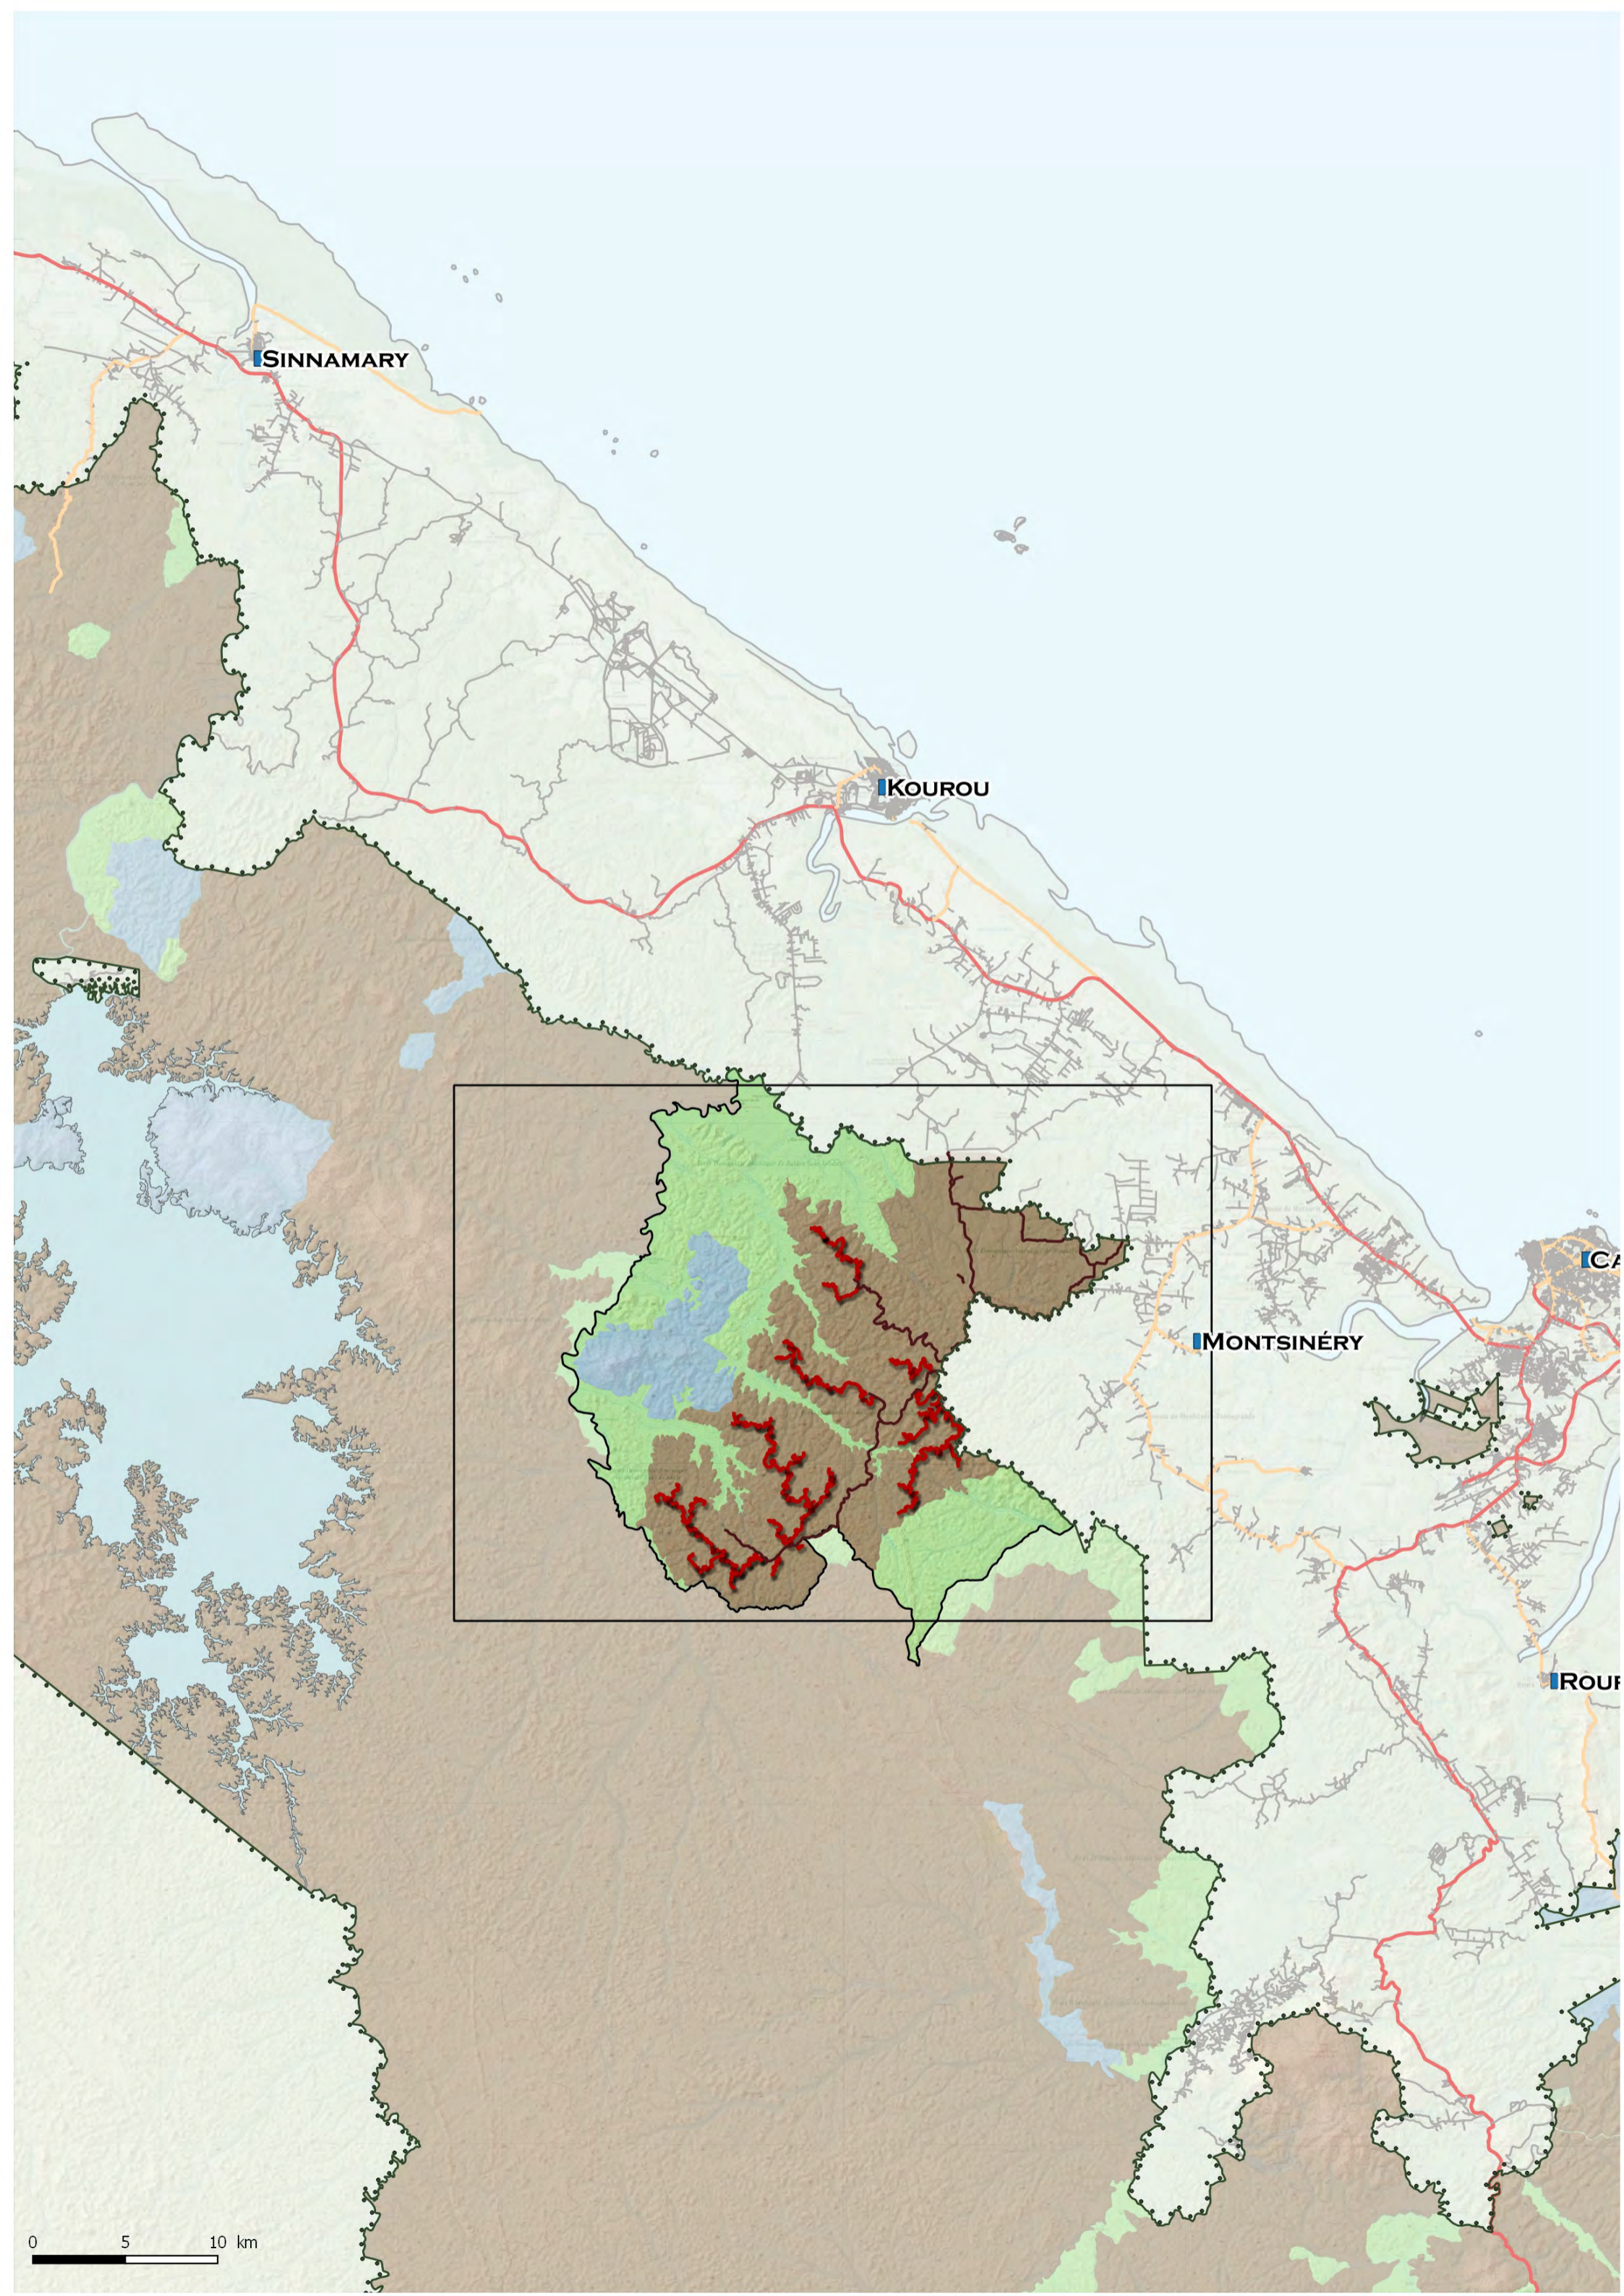

Forêt Domaniale Aménagée de Risquetou

Forêt Domaniale Aménagée de Balata-Saut Léodate

Forêt Domaniale Aménagée de Balata-Saut Léodate

Balata - Saut Léodate

0 5 10 km

IMO

SINNAMARY

KOUROU

MONT SINÉRY

ICA

ROUF

0 5 10 km

Balata - Saut Léodate

SINNAMARY

KOUROU

MONT SINÉRY

ICA

ROUF

0 5 10 km

Balata - Saut Léodate

SINNAMARY

KOUROU

MONT SINÉRY

ICA

ROUF

0 5 10 km

IMO

Commune de Montsinier

Balata - Saut Léodate

Balata - Saut Léodate

SINNAMARY

KOUROU