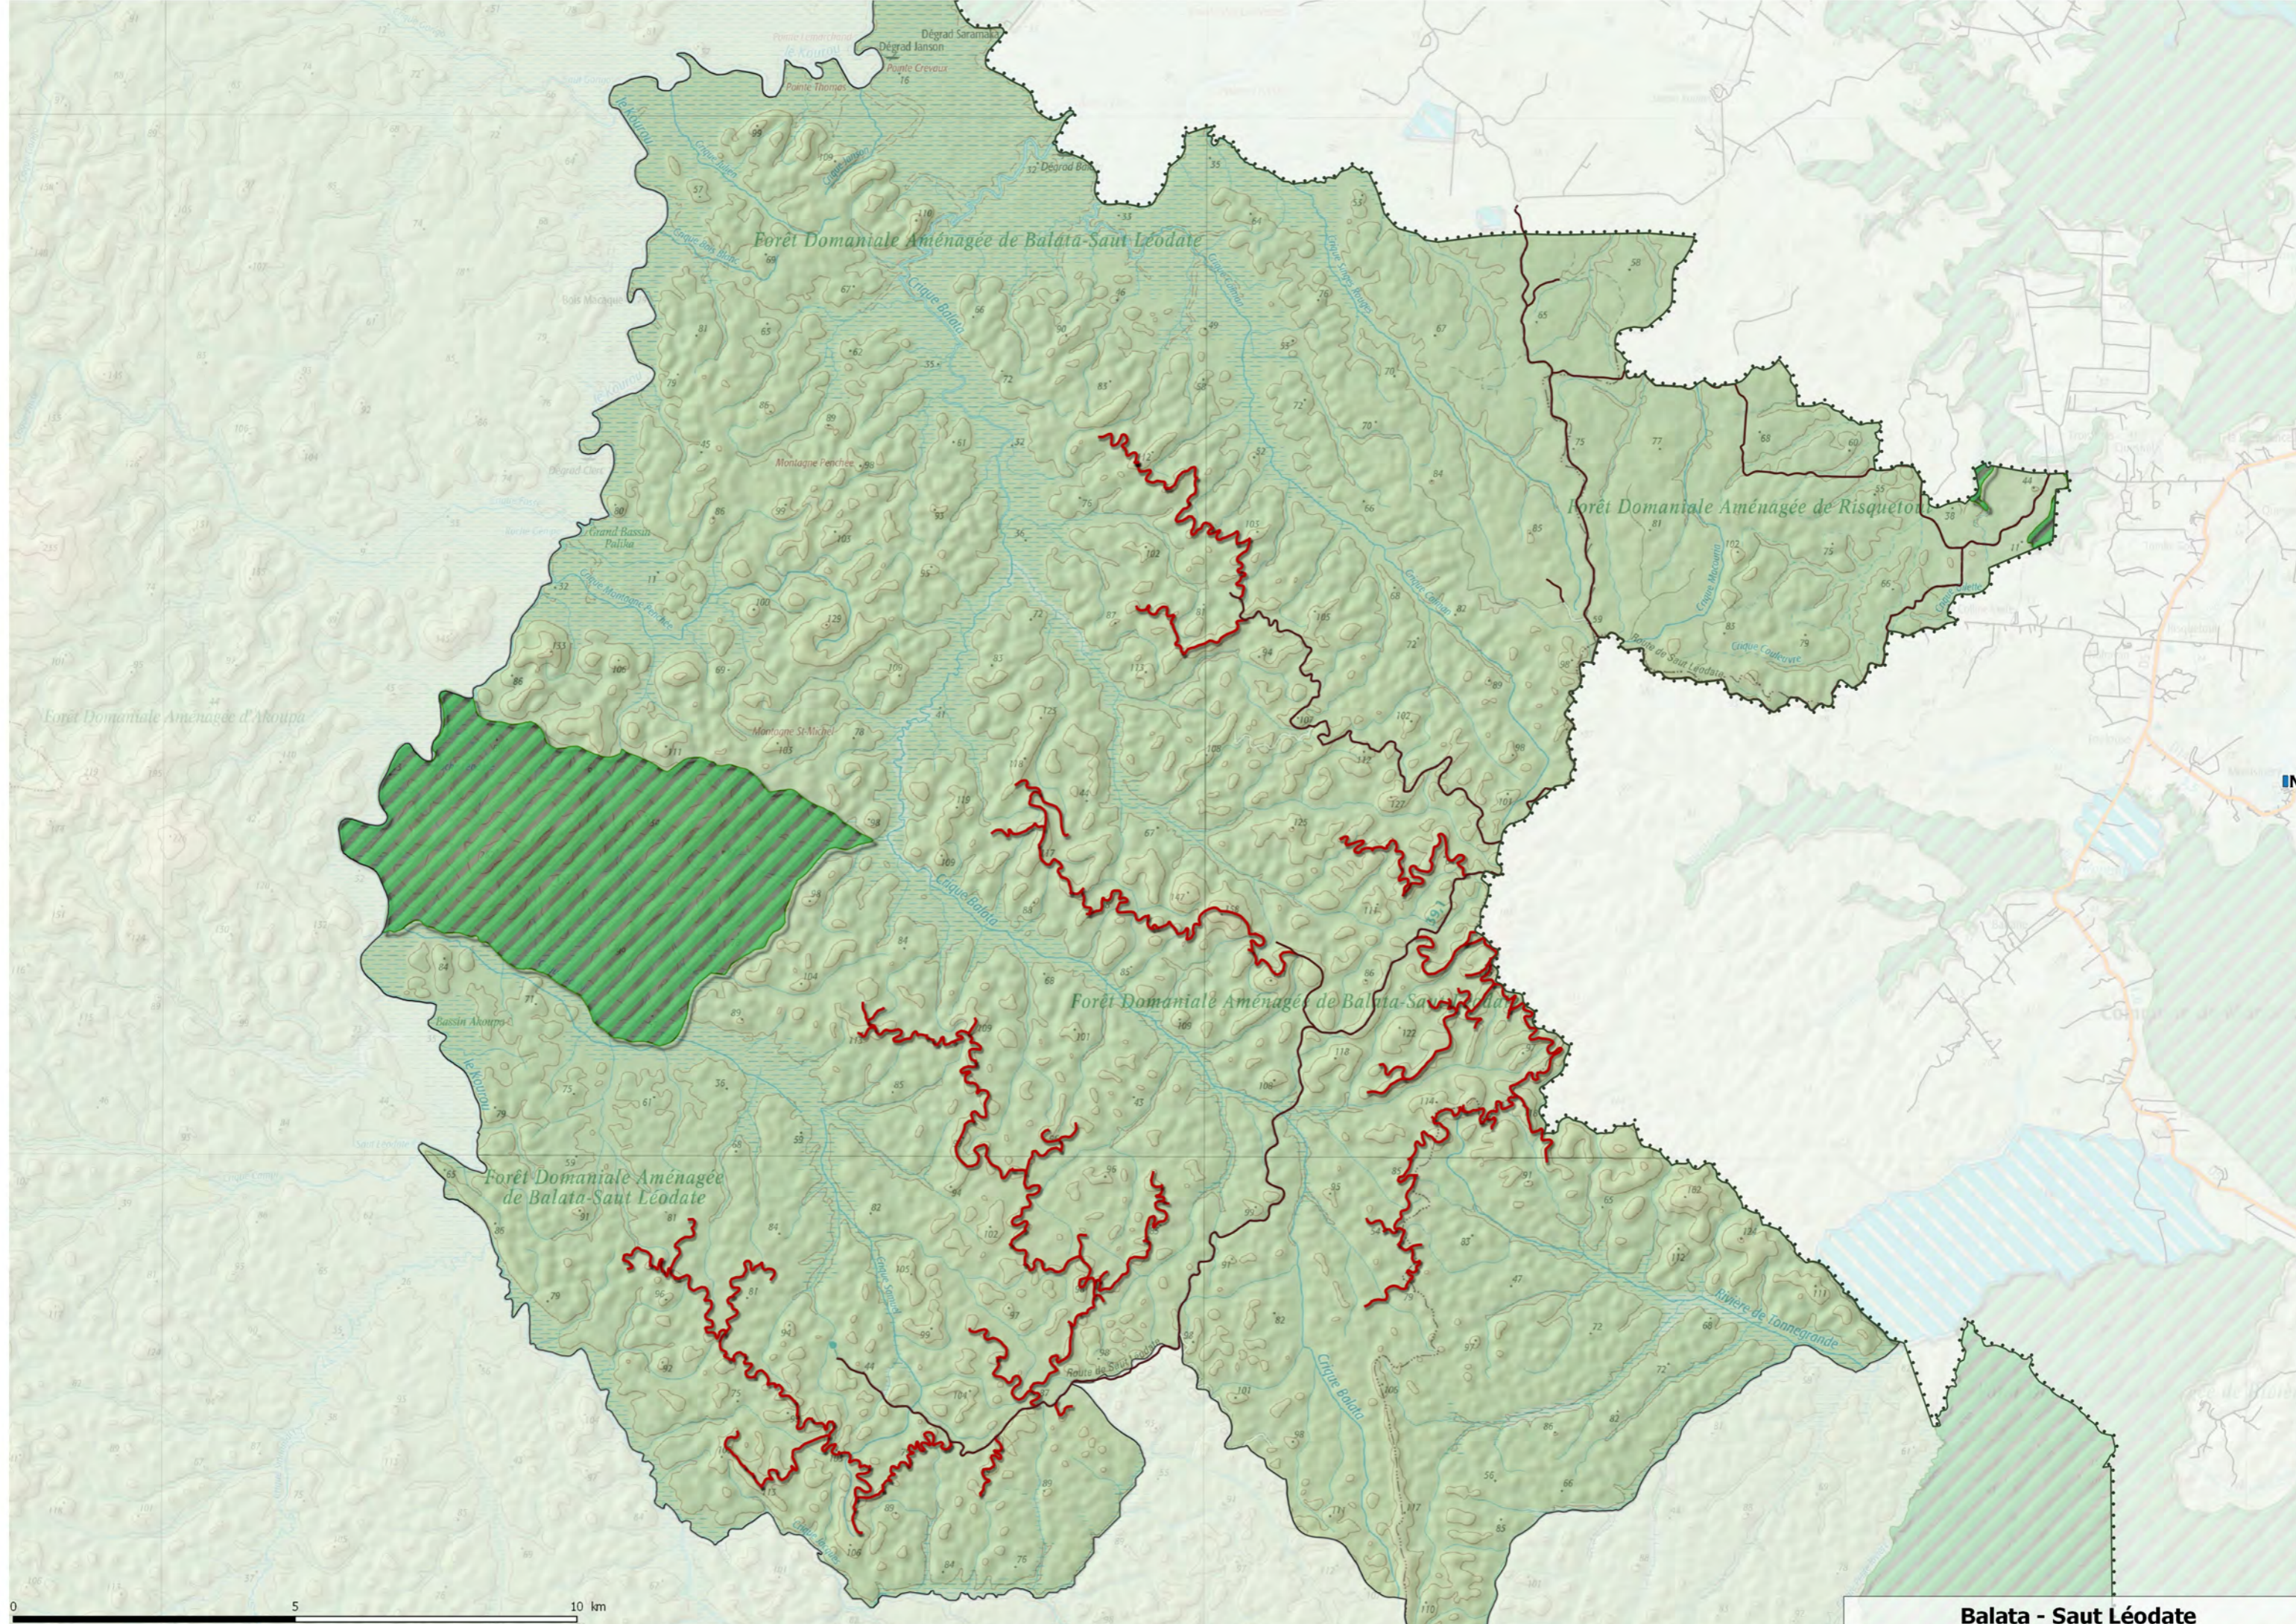

SINNAMARY

KOUROU

MONT SINÉRY

CA

ROU

0 5 10 km

0 5 10 km

Balata - Saut Léodate

IMo

SINNAMARY

KOUROU

MONT SINÉRY

ICA

ROUF

0 5 10 km

Forêt Domaniale Aménagée de Balata-Saut Léodate

Forêt Domaniale Aménagée de Risquetou

Forêt Domaniale Aménagée de Balata-Saut Léodate

Forêt Domaniale Aménagée de Balata-Saut Léodate

Balata - Saut Léodate

0 5 10 km

IMO

SINNAMARY

KOUROU

MONT SINÉRY

ICA

ROUF

0 5 10 km

Balata - Saut Léodate

SINNAMARY

KOUROU

MONT SINÉRY