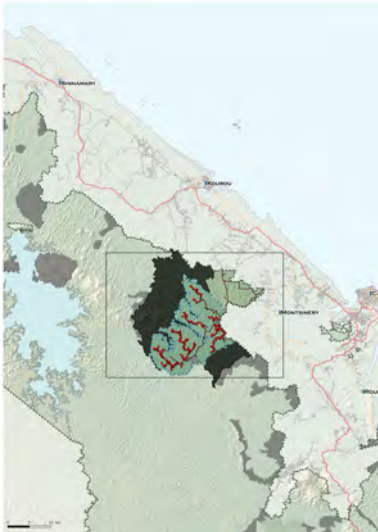

FORÊT DOMANIALE DE BALATA – SAUT LÉODATE

FORÊT DOMANIALE DE BALATA – SAUT LÉODATE

État initial et enjeux

FORÊT DOMANIALE DE BALATA – SAUT LÉODATE

Aménagement forestier

SINNAMARY

KOUROU

MONT SINÉRY

ICA

ROU

0 5 10 km

SINNAMARY

KOUROU

MONT SINÉRY

CA

ROU

0 5 10 km

Forêt Domaniale Aménagée de Balata-Saut Léodate

Forêt Domaniale Aménagée de Risqueton

Forêt Domaniale Aménagée de Balata-Saut Léodate

Forêt Domaniale Aménagée de Balata-Saut Léodate

Forêt Domaniale Aménagée de Balata-Saut Léodate

ICA

ROUF

0 5 10 km

Balata - Saut Léodate

SINNAMARY

KOUROU

MONT SINÉRY

ICA