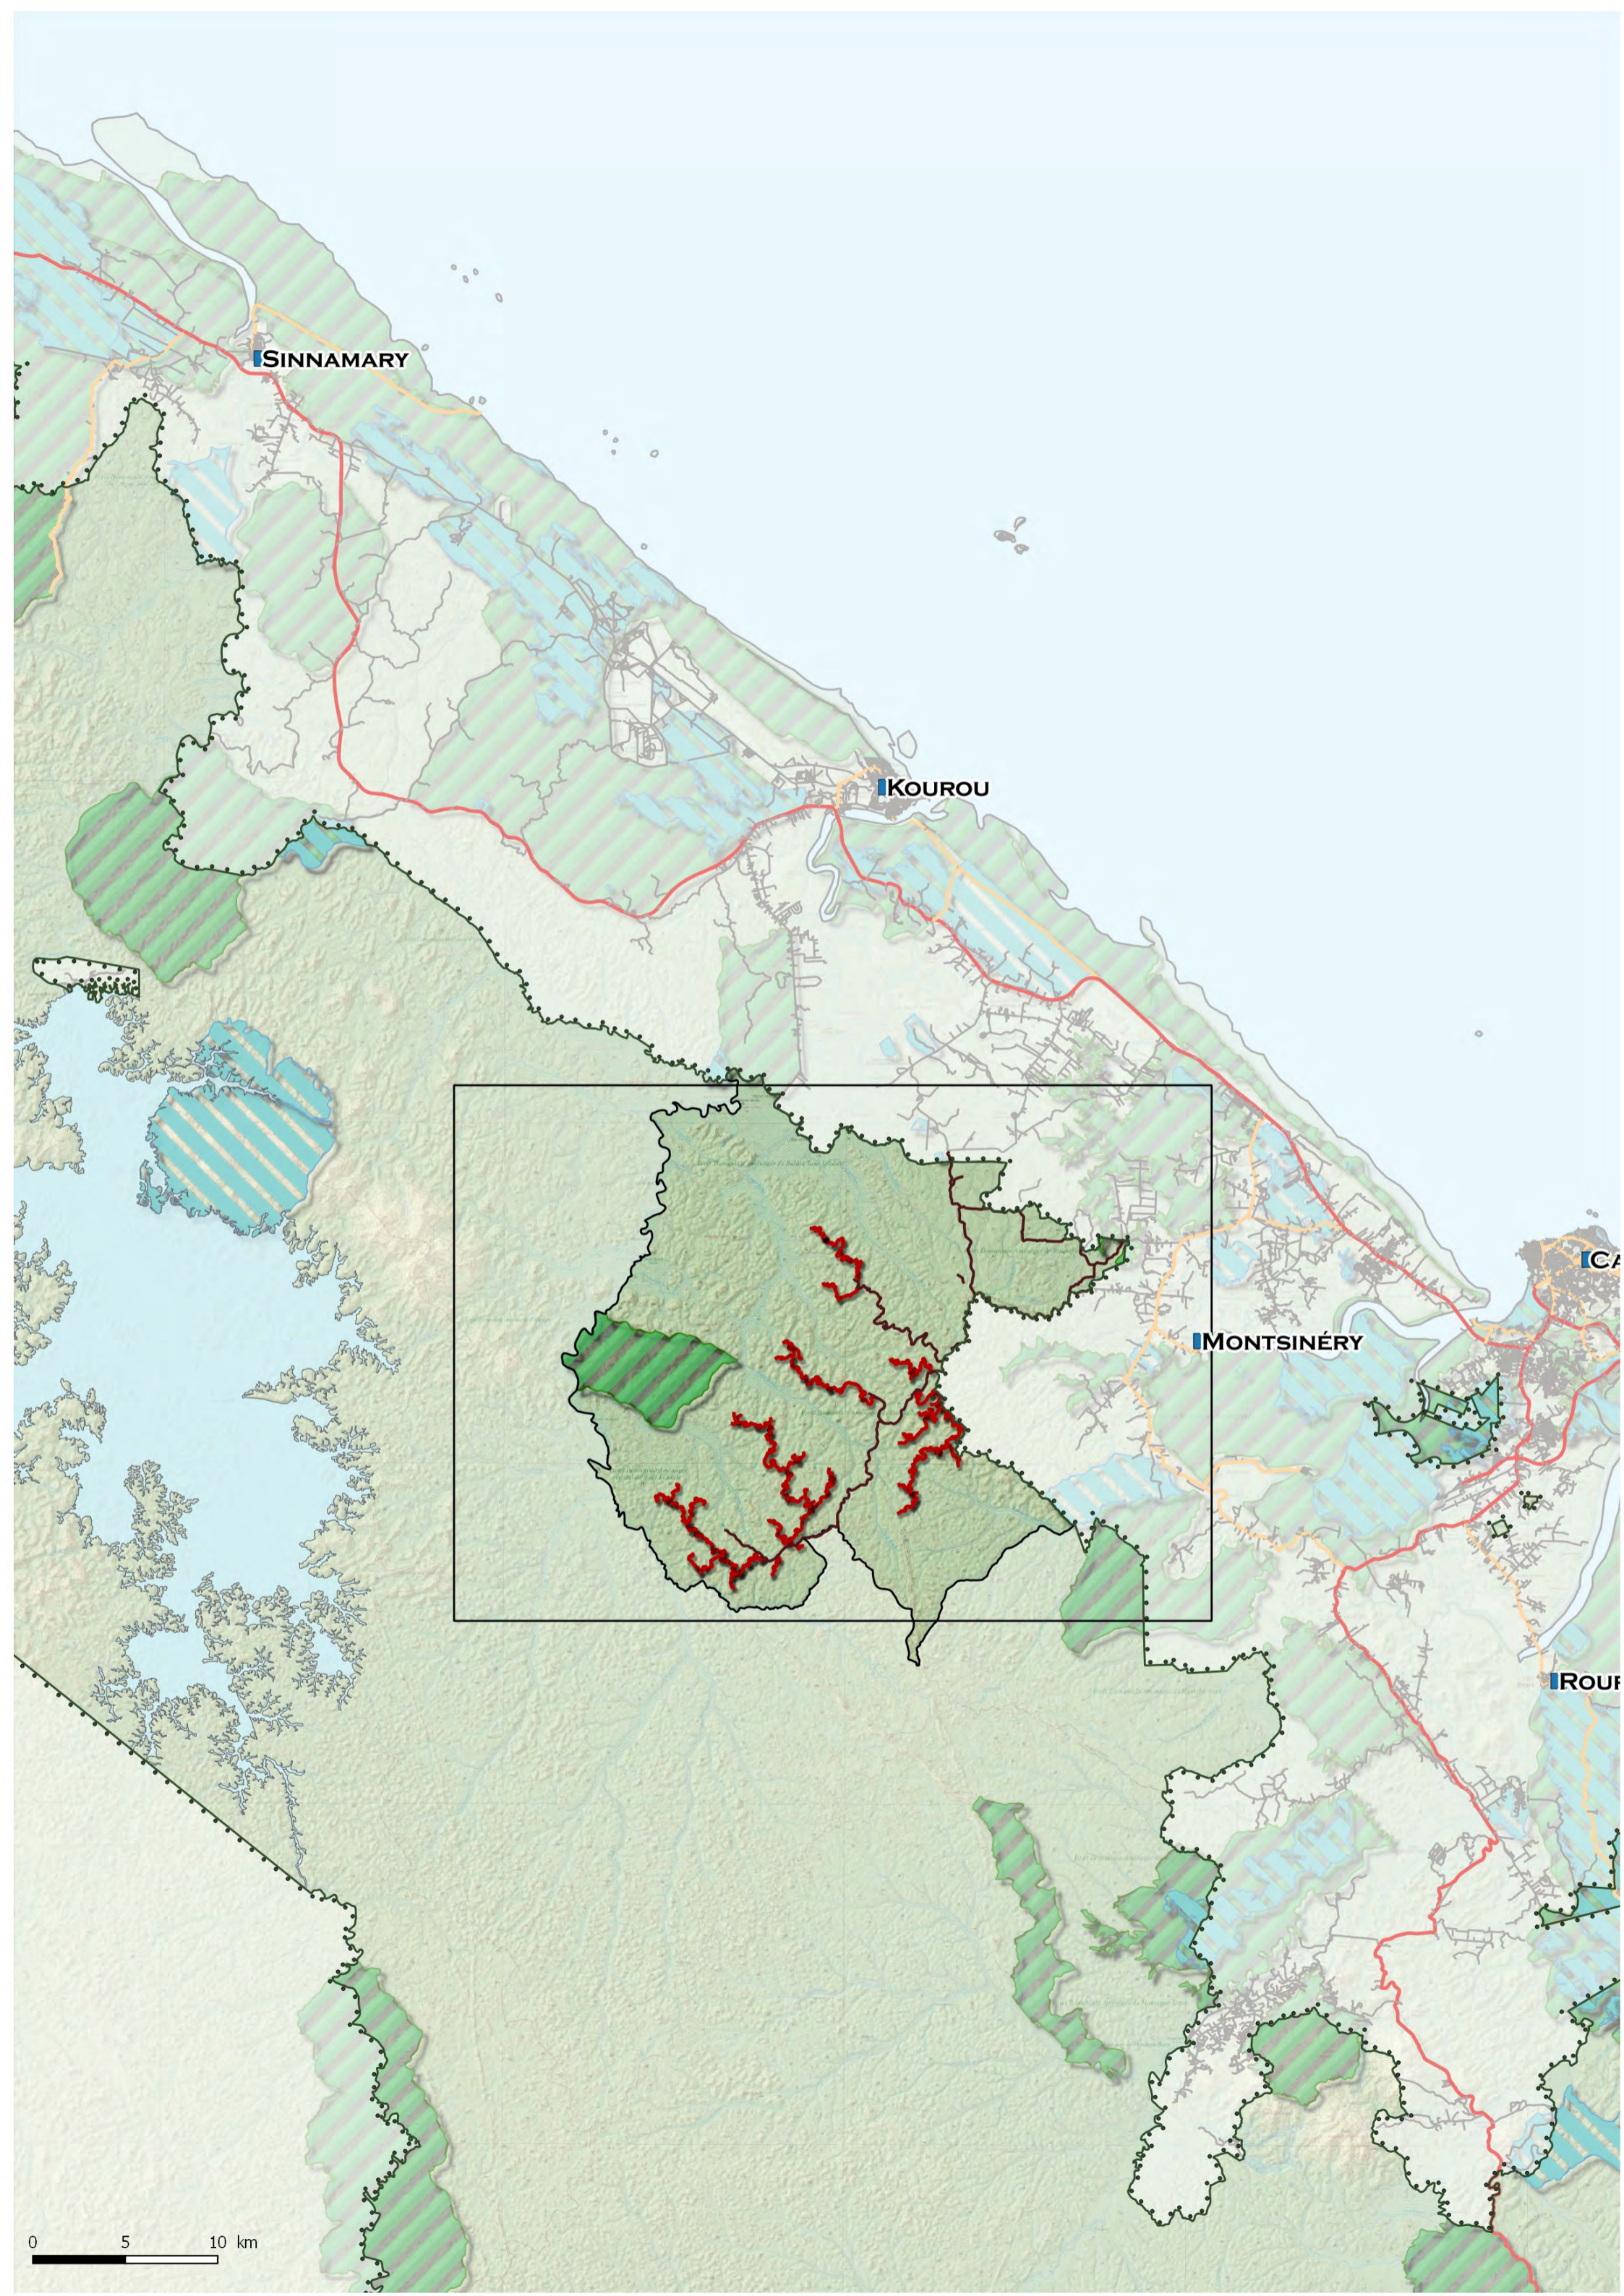

SINNAMARY

KOUROU

MONT SINÉRY

CA

ROU

0 5 10 km

0 5 10 km

Balata - Saut Léodate

IMo

SINNAMARY

KOUROU

MONT SINÉRY

ICA

ROUF

0 5 10 km

Forêt Domaniale Aménagée de Balata-Saut Léodate

Forêt Domaniale Aménagée de Risquetou

Forêt Domaniale Aménagée de Balata-Saut Léodate

Forêt Domaniale Aménagée de Balata-Saut Léodate

Balata - Saut Léodate

0 5 10 km

IMO

SINNAMARY

KOUROU

MONT SINÉRY

ICA

ROUF

0 5 10 km

Balata - Saut Léodate

SINNAMARY

KOUROU

MONT SINÉRY