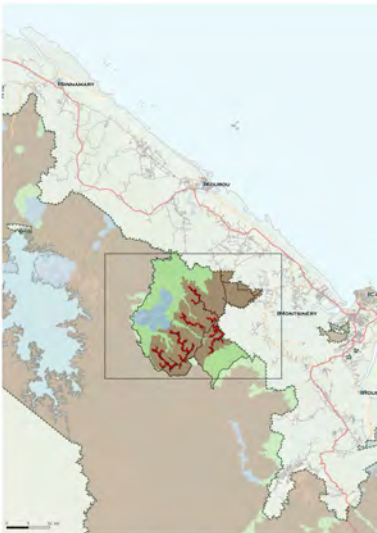

FORÊT DOMANIALE DE BALATA – SAUT LÉODATE

FORÊT DOMANIALE DE BALATA – SAUT LÉODATE

État initial et enjeux

FORÊT DOMANIALE DE BALATA – SAUT LÉODATE

Aménagement forestier

SINNAMARY

KOUROU

MONT SINÉRY

ICA

ROU

0 5 10 km

SINNAMARY

KOUROU

MONT SINÉRY

CA

ROU

0 5 10 km

Forêt Domaniale Aménagée de Balata-Saut Léodate

Forêt Domaniale Aménagée de Risqueton

Forêt Domaniale Aménagée de Balata-Saut Léodate

Forêt Domaniale Aménagée de Balata-Saut Léodate

Forêt Domaniale Aménagée de Balata-Saut Léodate

Commune de Montsinétre

Balata - Saut Léodate

SINNAMARY

KOUROU

MONTSINÉRY

ROUEN

0 5 10 km

Balata - Saut Léodate