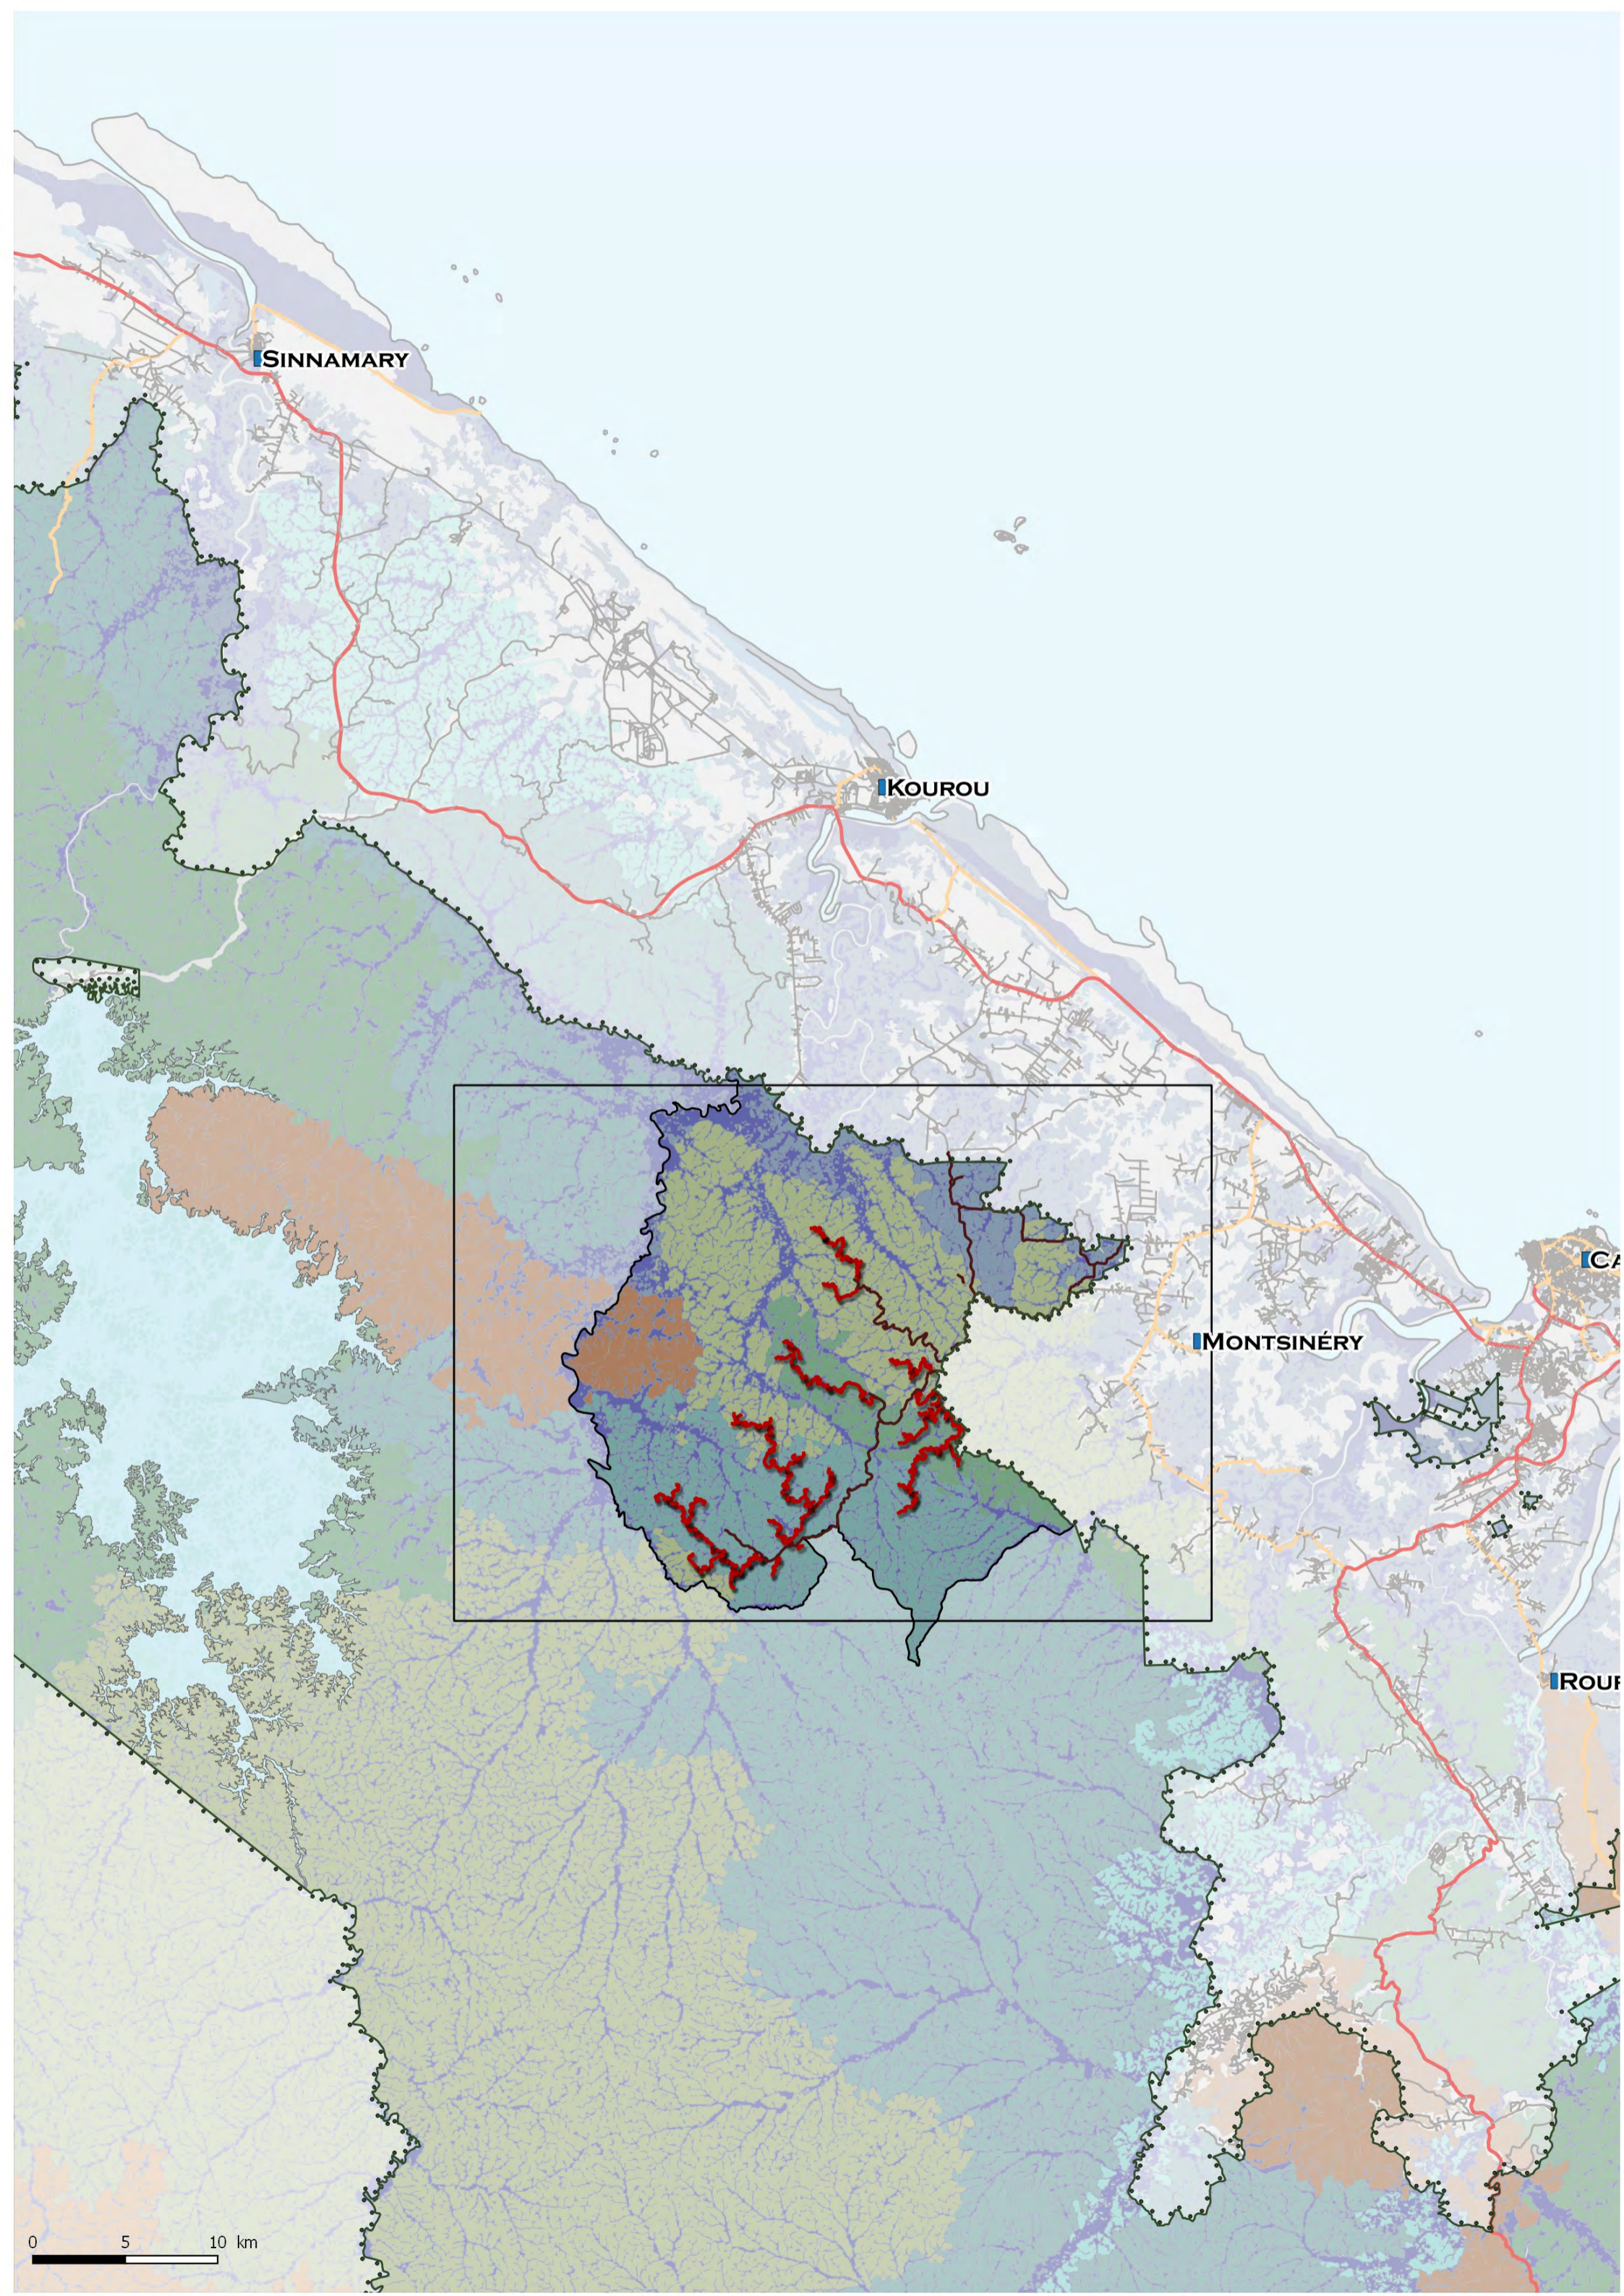

Forêt Domaniale Aménagée de Risquetou

Forêt Domaniale Aménagée de Balata-Saut Léodate

Forêt Domaniale Aménagée de Balata-Saut Léodate

Balata - Saut Léodate

0 5 10 km

IMO

SINNAMARY

KOUROU

MONT SINÉRY

ICA

ROUF

0 5 10 km

Balata - Saut Léodate

SINNAMARY

KOUROU

MONT SINÉRY

ICA

ROUF

0 5 10 km

Balata - Saut Léodate

SINNAMARY

KOUROU

MONT SINÉRY

ICA

ROUF

0 5 10 km

IMO

Commune de Montsinier

Balata - Saut Léodate

Balata - Saut Léodate

SINNAMARY

KOUROU