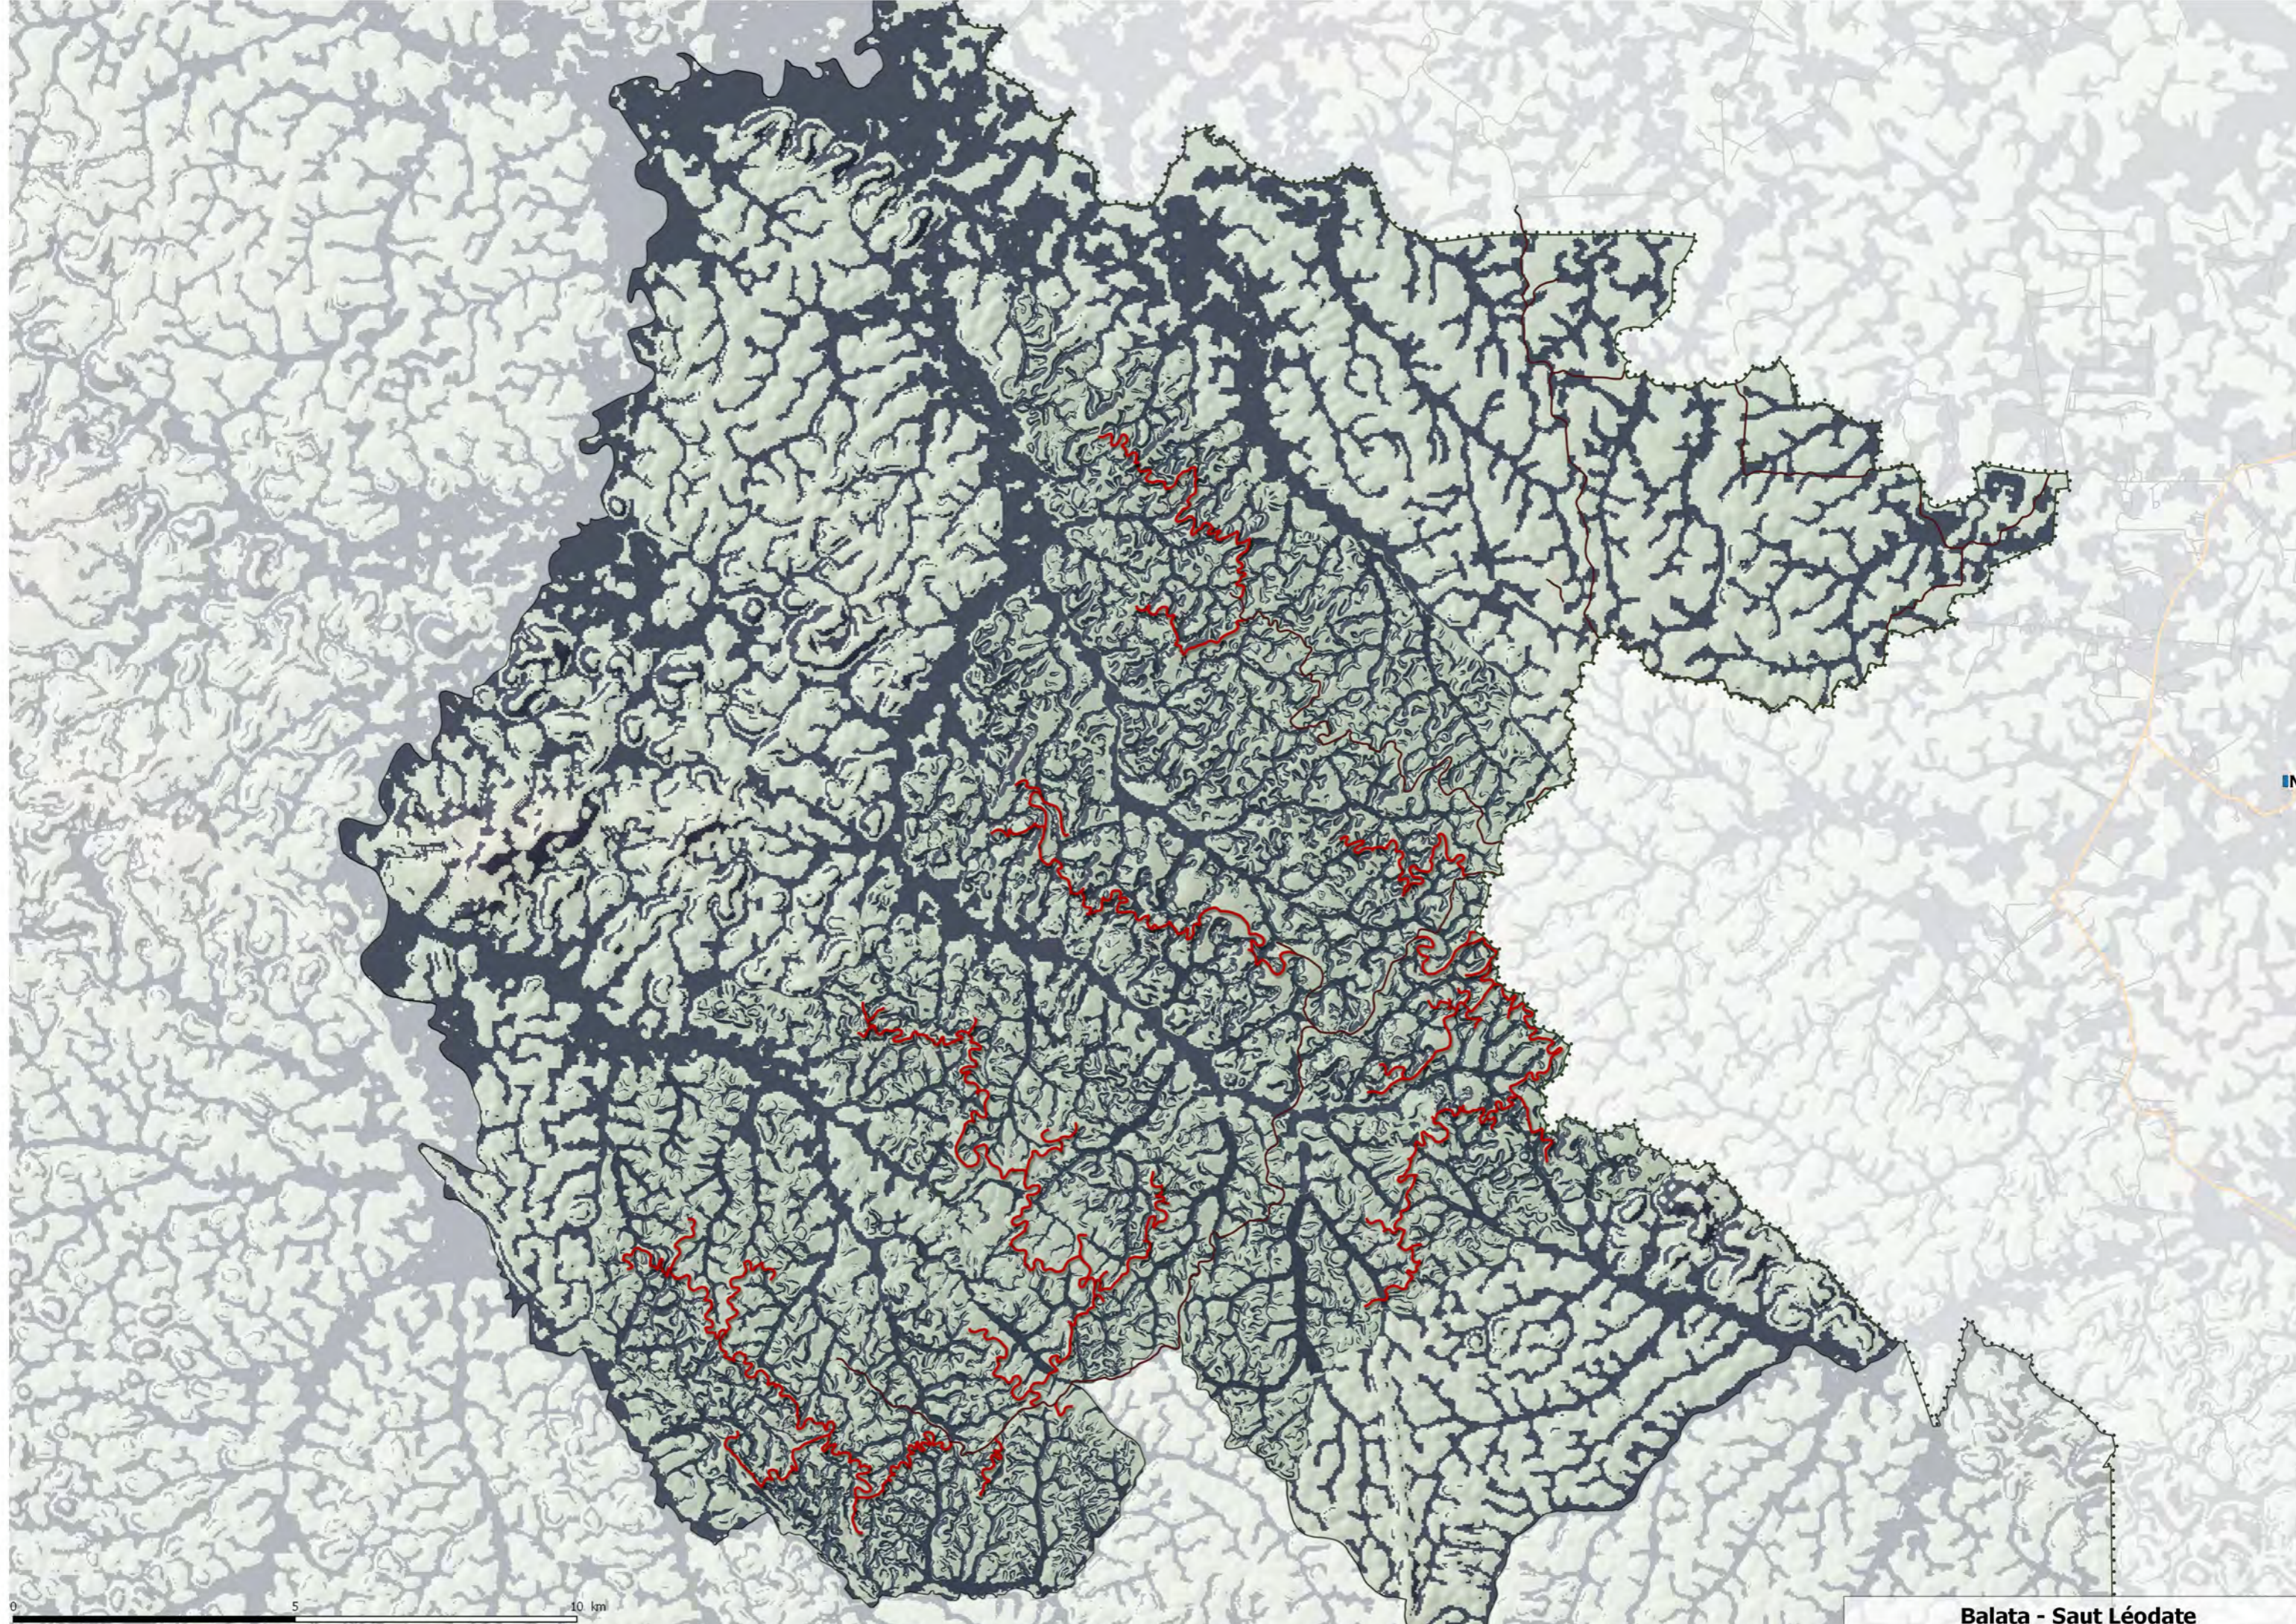

SINNAMARY

KOUROU

MONT SINÉRY

CA

ROU

0 5 10 km

0 5 10 km

Balata - Saut Léodate

IMo

SINNAMARY

KOUROU

MONT SINÉRY

ICA

ROUF

0 5 10 km

Forêt Domaniale Aménagée de Balata-Saut Léodate

Forêt Domaniale Aménagée de Risquetou

Forêt Domaniale Aménagée de Balata-Saut Léodate

Forêt Domaniale Aménagée de Balata-Saut Léodate

Balata - Saut Léodate

0 5 10 km

IMO

SINNAMARY

KOUROU

MONT SINÉRY

ICA

ROUF

0 5 10 km

Balata - Saut Léodate

SINNAMARY

KOUROU

MONT SINÉRY