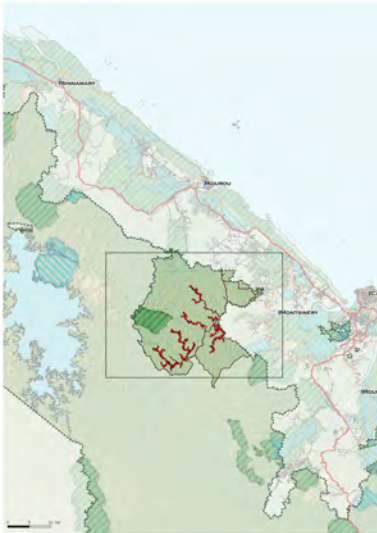

FORÊT DOMANIALE DE BALATA – SAUT LÉODATE

FORÊT DOMANIALE DE BALATA – SAUT LÉODATE

État initial et enjeux

FORÊT DOMANIALE DE BALATA – SAUT LÉODATE

Aménagement forestier

SINNAMARY

KOUROU

MONT SINÉRY

ICA

ROU

0 5 10 km

SINNAMARY

KOUROU

MONT SINÉRY

CA

ROU

0 5 10 km

Forêt Domaniale Aménagée de Balata-Saut Léodate

Forêt Domaniale Aménagée de Risqueton

Forêt Domaniale Aménagée de Balata-Saut Léodate

Forêt Domaniale Aménagée de Balata-Saut Léodate

Forêt Domaniale Aménagée de Balata-Saut Léodate

ICA

ROUF

0 5 10 km

Balata - Saut Léodate

SINNAMARY

KOUROU

MONT SINÉRY

ICA