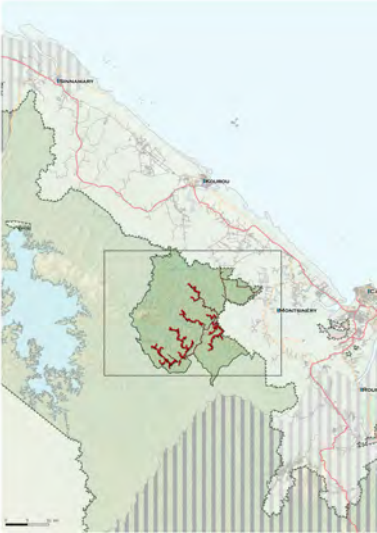

FORÊT DOMANIALE DE BALATA – SAUT LÉODATE

FORÊT DOMANIALE DE BALATA – SAUT LÉODATE

État initial et enjeux

FORÊT DOMANIALE DE BALATA – SAUT LÉODATE

Aménagement forestier

SINNAMARY

KOUROU

MONT SINÉRY

ICA

ROU

0 5 10 km

SINNAMARY

KOUROU

MONT SINÉRY

CA

ROU

0 5 10 km

Forêt Domaniale Aménagée de Balata-Saut Léodate

Forêt Domaniale Aménagée de Risqueton

Forêt Domaniale Aménagée de Balata-Saut Léodate

Forêt Domaniale Aménagée de Balata-Saut Léodate

Forêt Domaniale Aménagée de Balata-Saut Léodate

MONT SINÉRY

CA

ROU

0 5 10 km

Balata - Saut Léodate