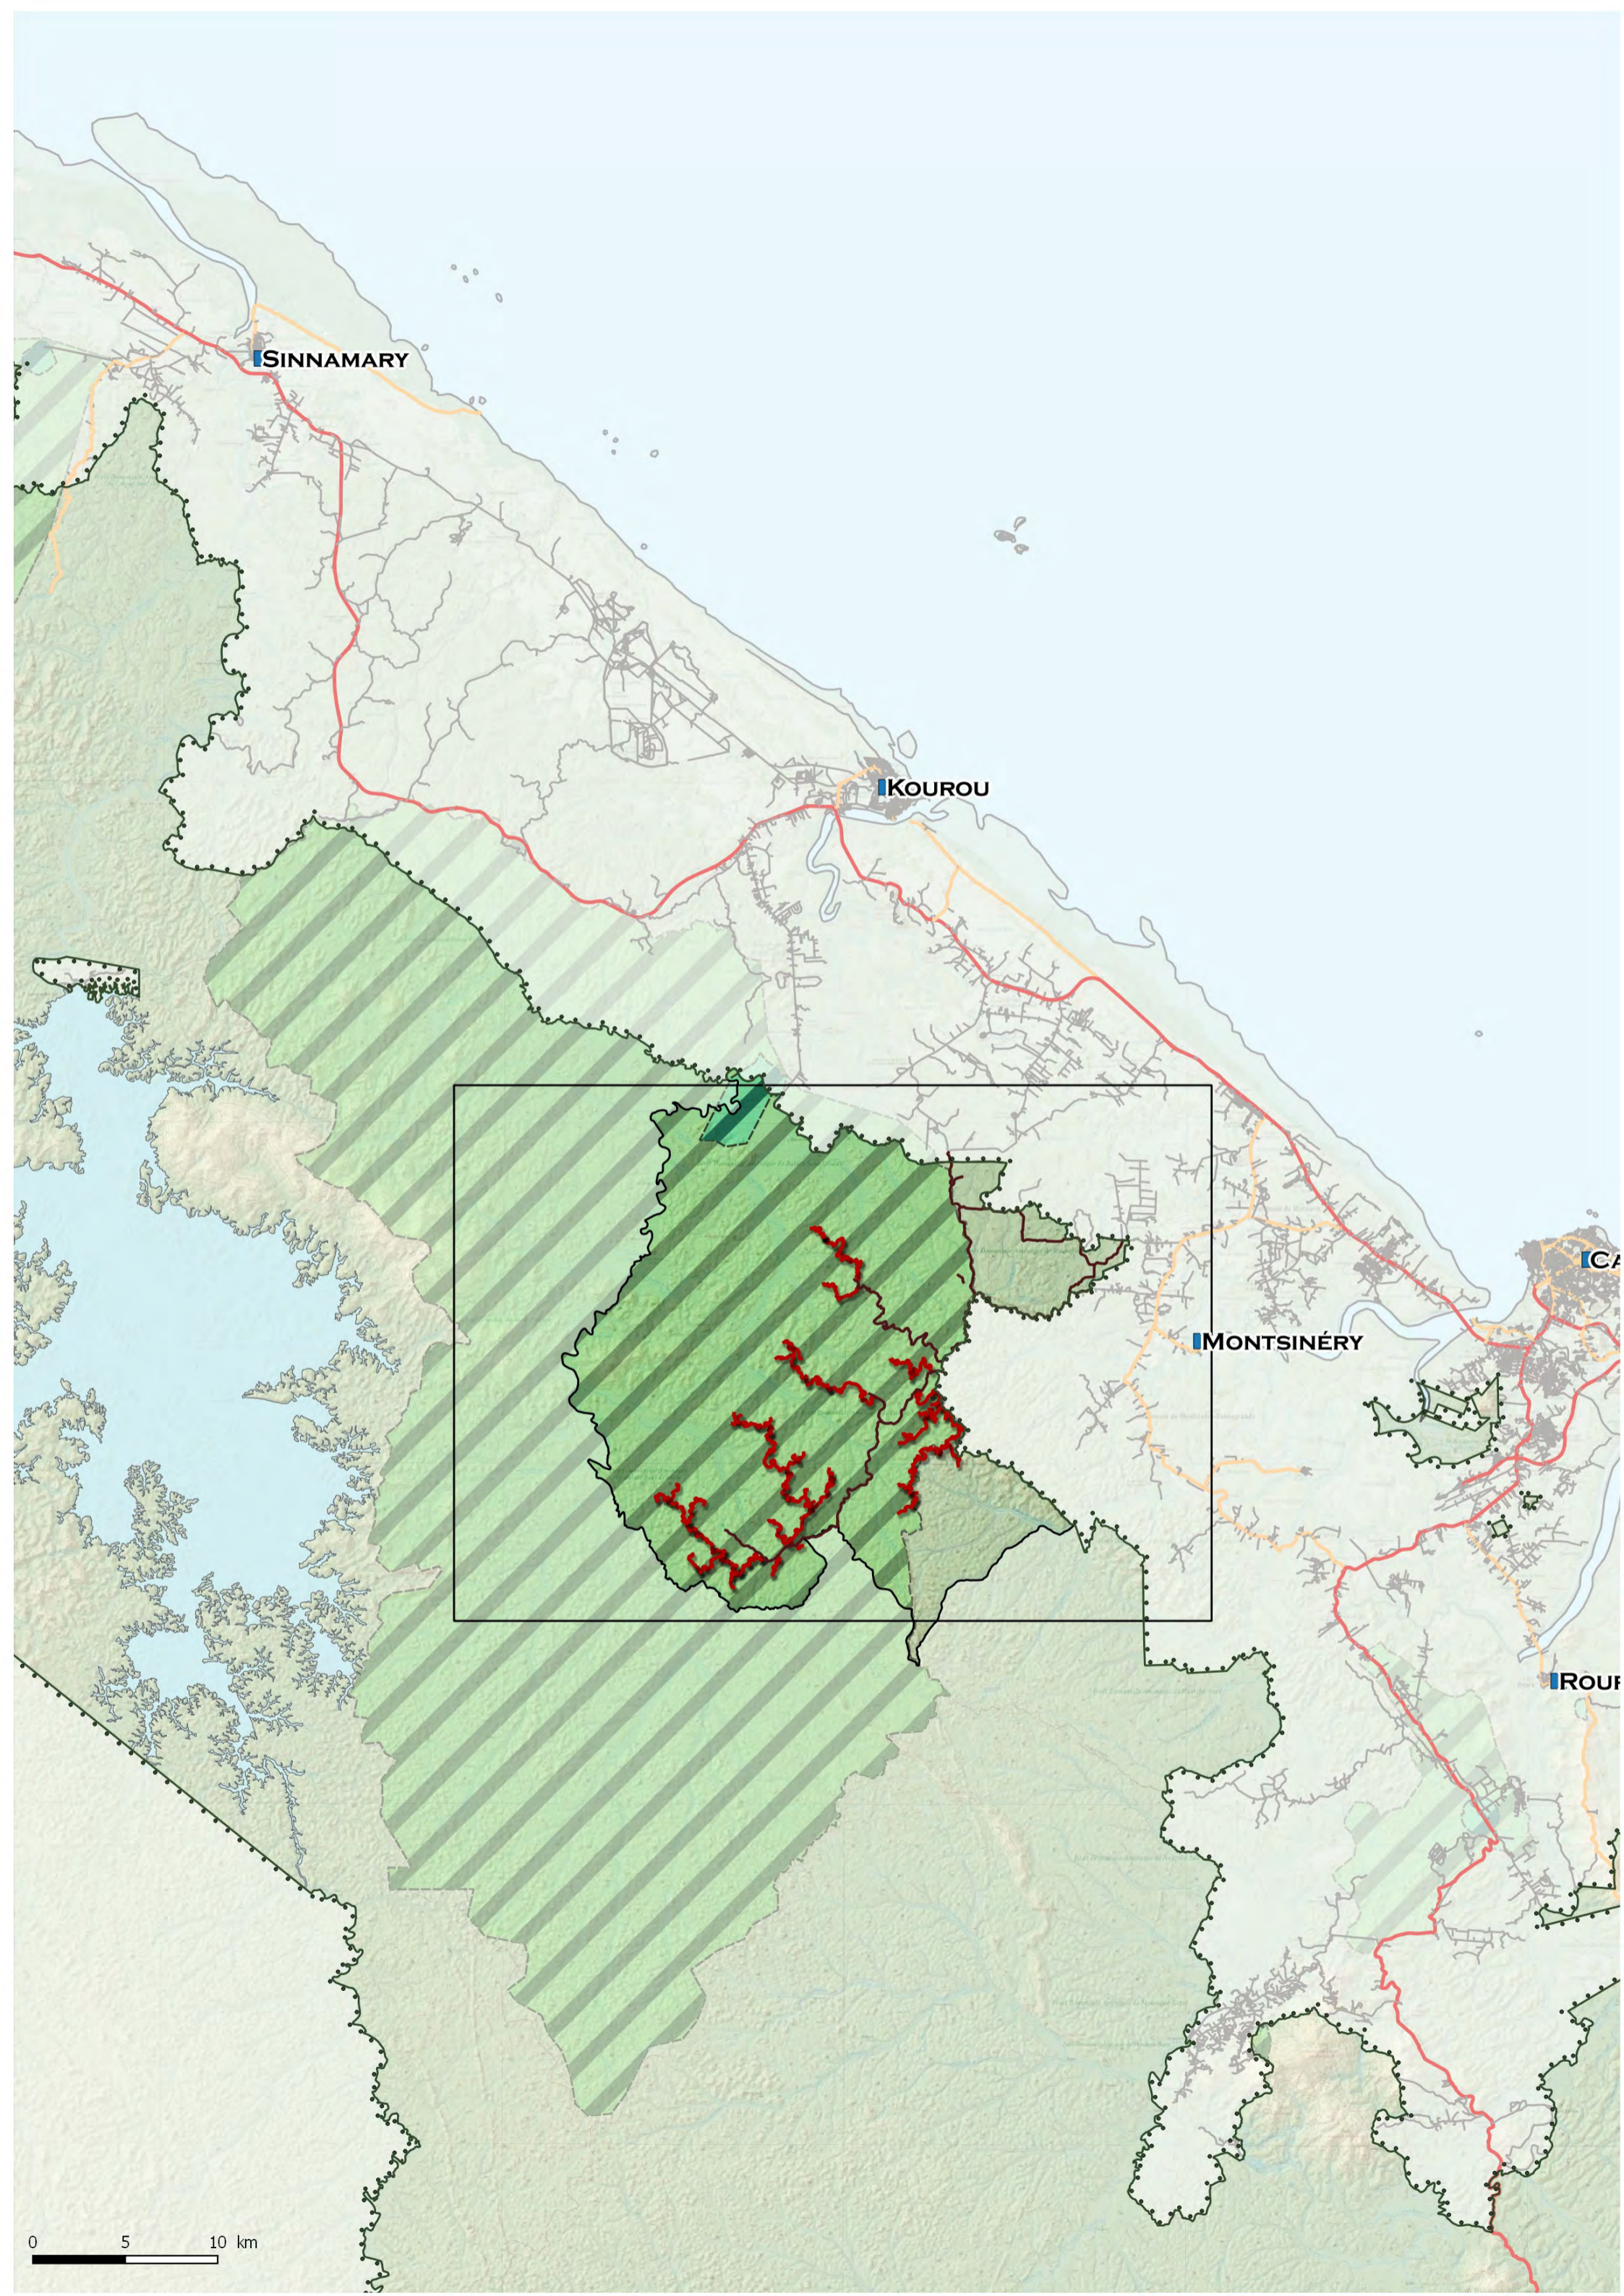

ICA

ROU

0 5 10 km

SINNAMARY

KOUROU

MONT SINÉRY

CA

ROU

0 5 10 km

Forêt Domaniale Aménagée de Balata-Saut Léodate

Forêt Domaniale Aménagée de Risqueton

Forêt Domaniale Aménagée de Balata-Saut Léodate

Forêt Domaniale Aménagée de Balata-Saut Léodate

Forêt Domaniale Aménagée de Balata-Saut Léodate

Commune de Montsinétre

Balata - Saut Léodate

SINNAMARY

KOUROU

MONTSINÉRY

ROUEN

0 5 10 km

Balata - Saut Léodate

SINNAMARY

KOUROU

MONT SINÉRY

CA

ROU

0 5 10 km

0 5 10 km

Balata - Saut Léodate