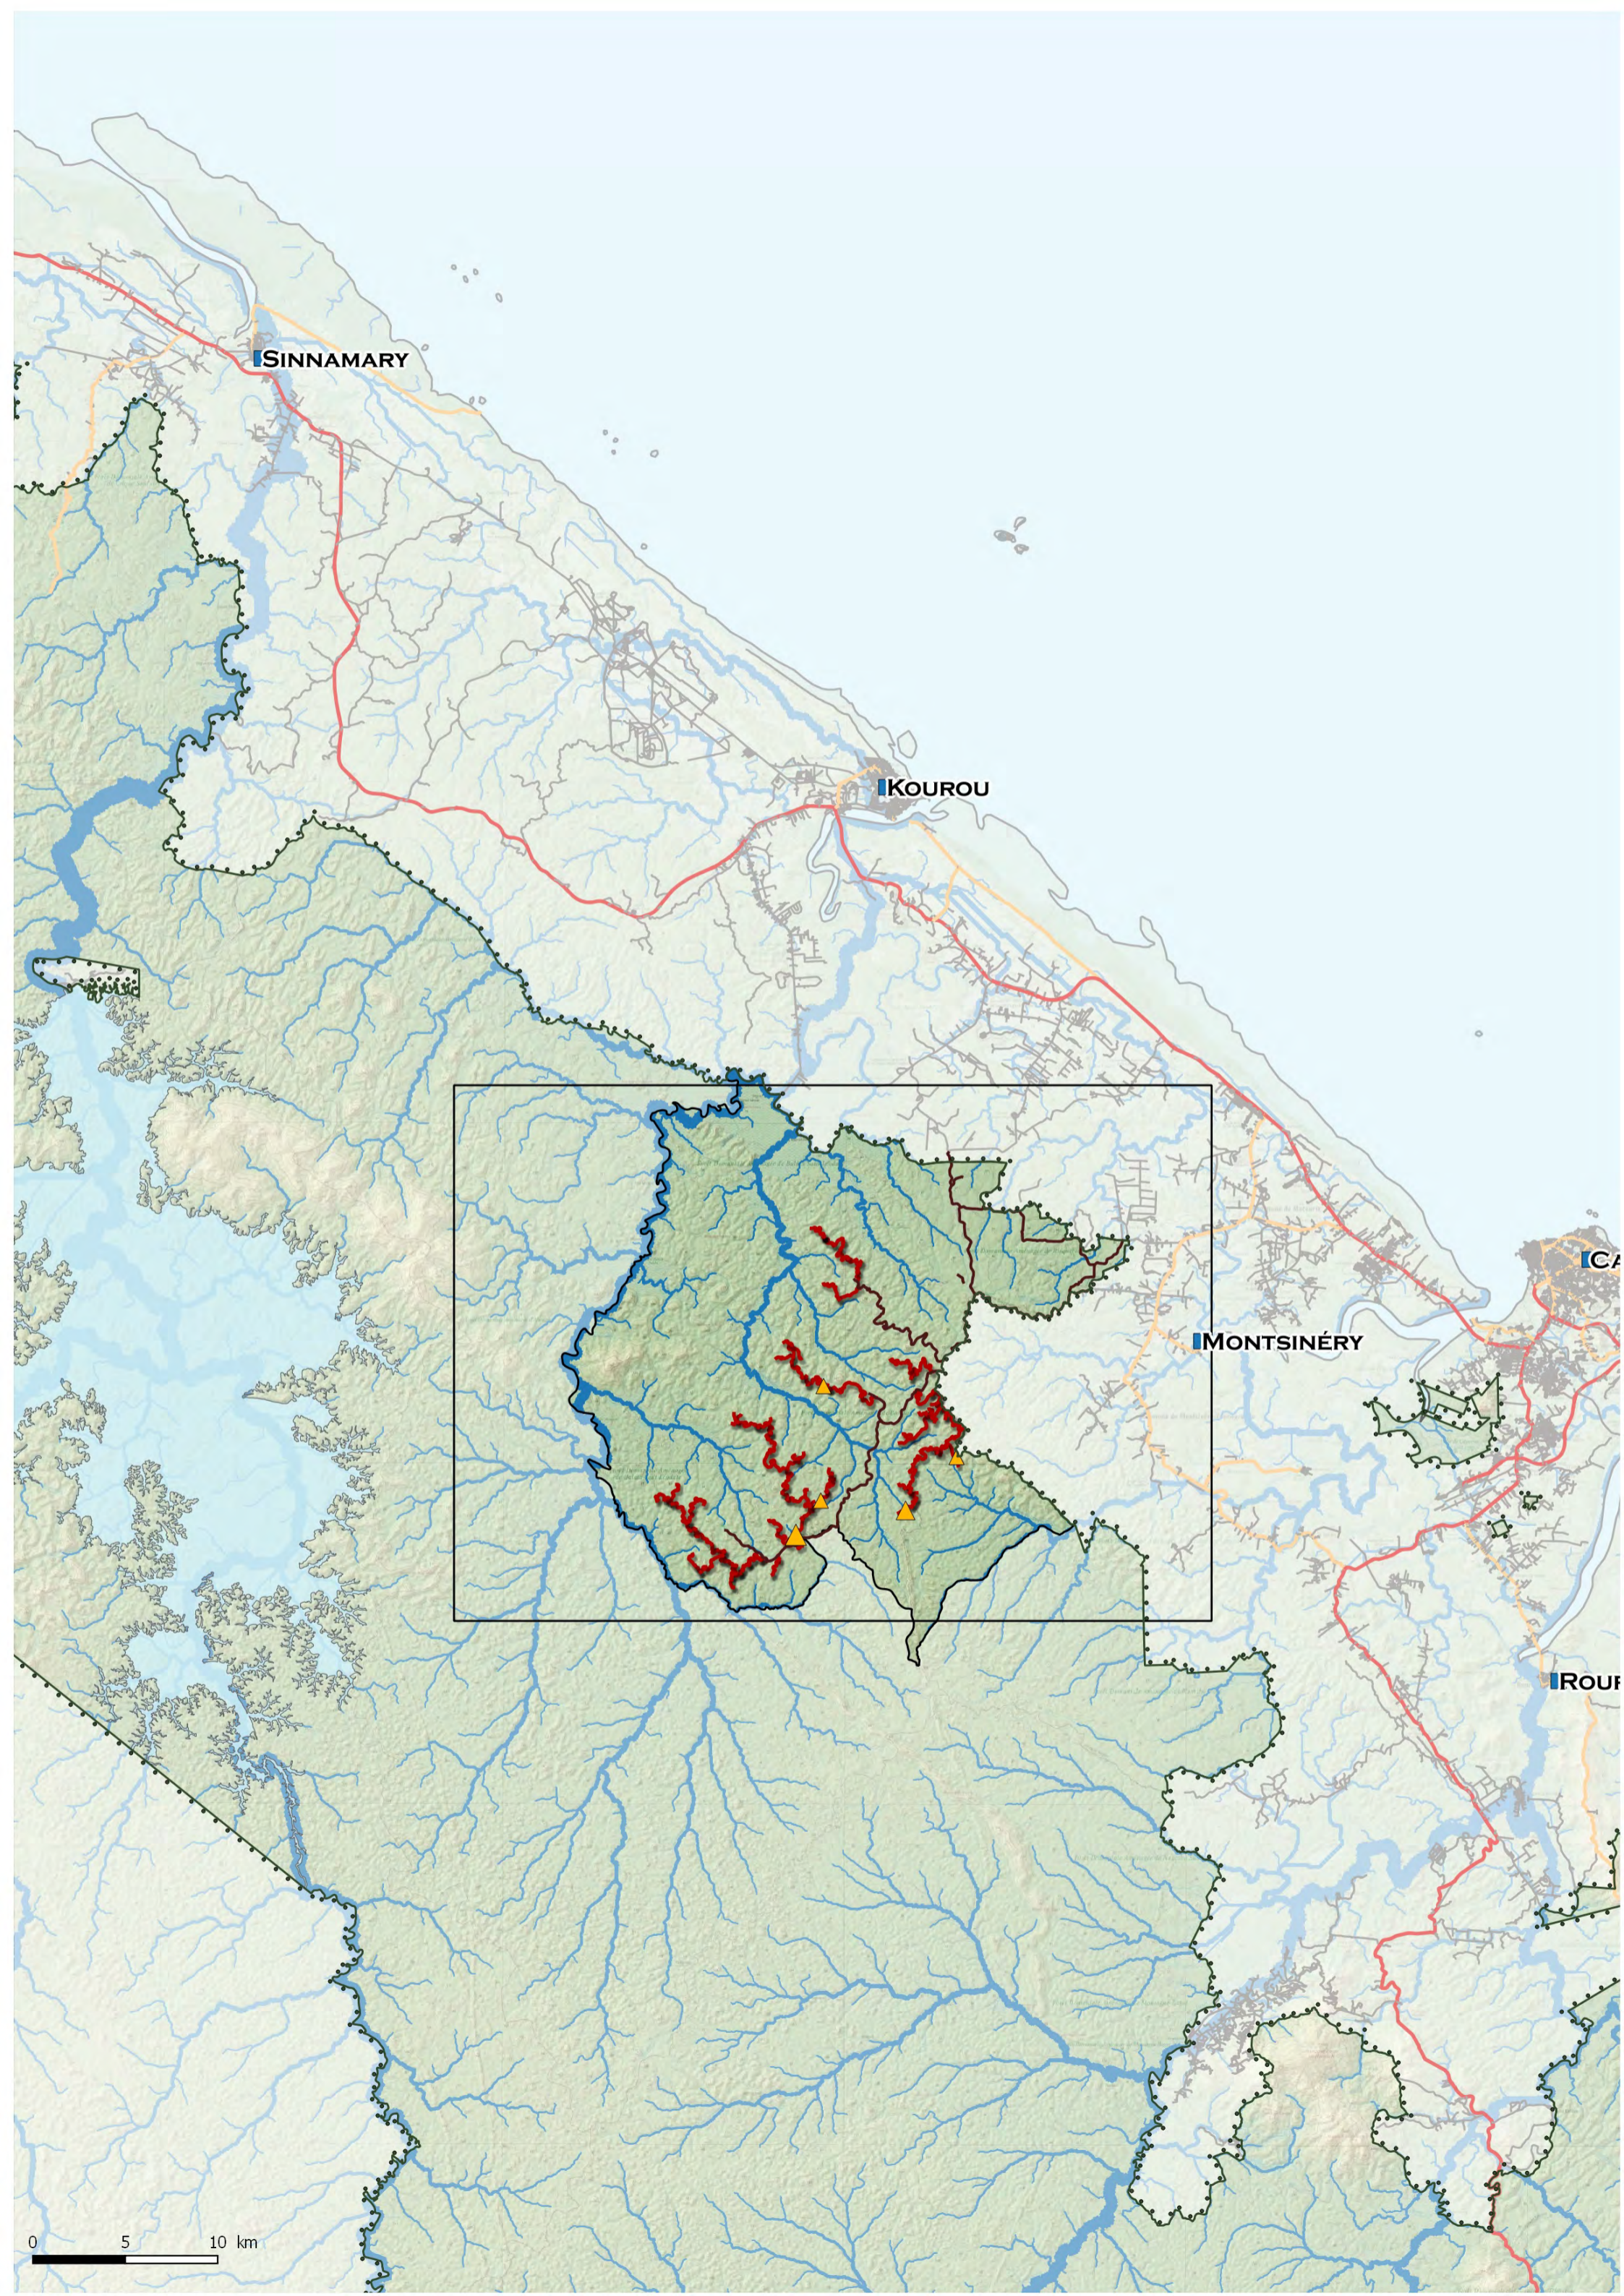

FORÊT DOMANIALE DE BALATA – SAUT LÉODATE

FORÊT DOMANIALE DE BALATA – SAUT LÉODATE

État initial et enjeux

FORÊT DOMANIALE DE BALATA – SAUT LÉODATE

Aménagement forestier

SINNAMARY

KOUROU

MONT SINÉRY

ICA

ROU

0 5 10 km

SINNAMARY

KOUROU

MONT SINÉRY

CA

ROU

0 5 10 km

Forêt Domaniale Aménagée de Balata-Saut Léodate

Forêt Domaniale Aménagée de Risqueton

Forêt Domaniale Aménagée de Balata-Saut Léodate

Forêt Domaniale Aménagée de Balata-Saut Léodate

Forêt Domaniale Aménagée de Balata-Saut Léodate

SINNAMARY

KOUROU

MONT SINÉRY

CA

ROU

0 5 10 km

0 5 10 km

Balata - Saut Léodate