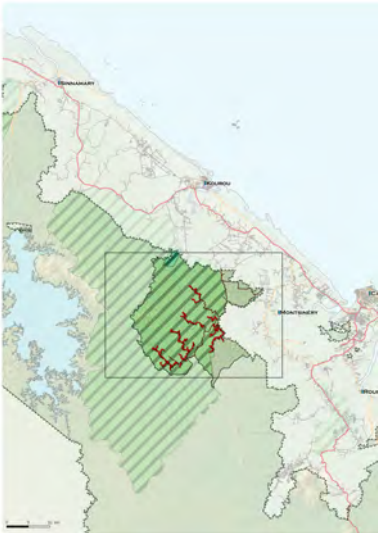

FORÊT DOMANIALE DE BALATA – SAUT LÉODATE

FORÊT DOMANIALE DE BALATA – SAUT LÉODATE

État initial et enjeux

FORÊT DOMANIALE DE BALATA – SAUT LÉODATE

Aménagement forestier

SINNAMARY

KOUROU

MONT SINÉRY

ICA

ROU

0 5 10 km

SINNAMARY

KOUROU

MONT SINÉRY

CA

ROU

0 5 10 km

Forêt Domaniale Aménagée de Balata-Saut Léodate

Forêt Domaniale Aménagée de Risqueton

Forêt Domaniale Aménagée de Balata-Saut Léodate

Forêt Domaniale Aménagée de Balata-Saut Léodate

Forêt Domaniale Aménagée de Balata-Saut Léodate

Commune de Montsinétre

Balata - Saut Léodate

SINNAMARY

KOUROU

MONTSINÉRY

ROUEN

0 5 10 km

Balata - Saut Léodate