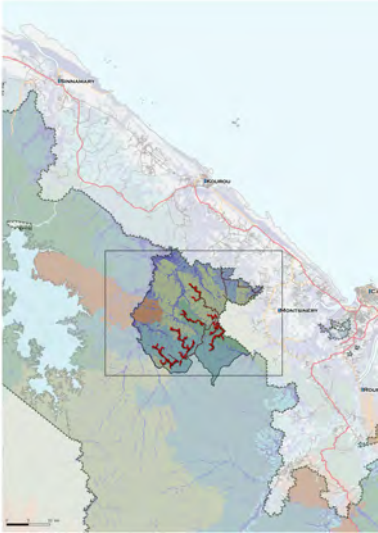

FORÊT DOMANIALE DE BALATA – SAUT LÉODATE

FORÊT DOMANIALE DE BALATA – SAUT LÉODATE

État initial et enjeux

FORÊT DOMANIALE DE BALATA – SAUT LÉODATE

Aménagement forestier

SINNAMARY

KOUROU

MONT SINÉRY

ICA

ROU

0 5 10 km

SINNAMARY

KOUROU

MONT SINÉRY

CA

ROU

0 5 10 km

Forêt Domaniale Aménagée de Balata-Saut Léodate

Forêt Domaniale Aménagée de Risqueton

Forêt Domaniale Aménagée de Balata-Saut Léodate

Forêt Domaniale Aménagée de Balata-Saut Léodate

Forêt Domaniale Aménagée de Balata-Saut Léodate

Commune de Montsinétre

Balata - Saut Léodate

SINNAMARY

KOUROU

MONTSINÉRY

ROUEN

0 5 10 km

Balata - Saut Léodate