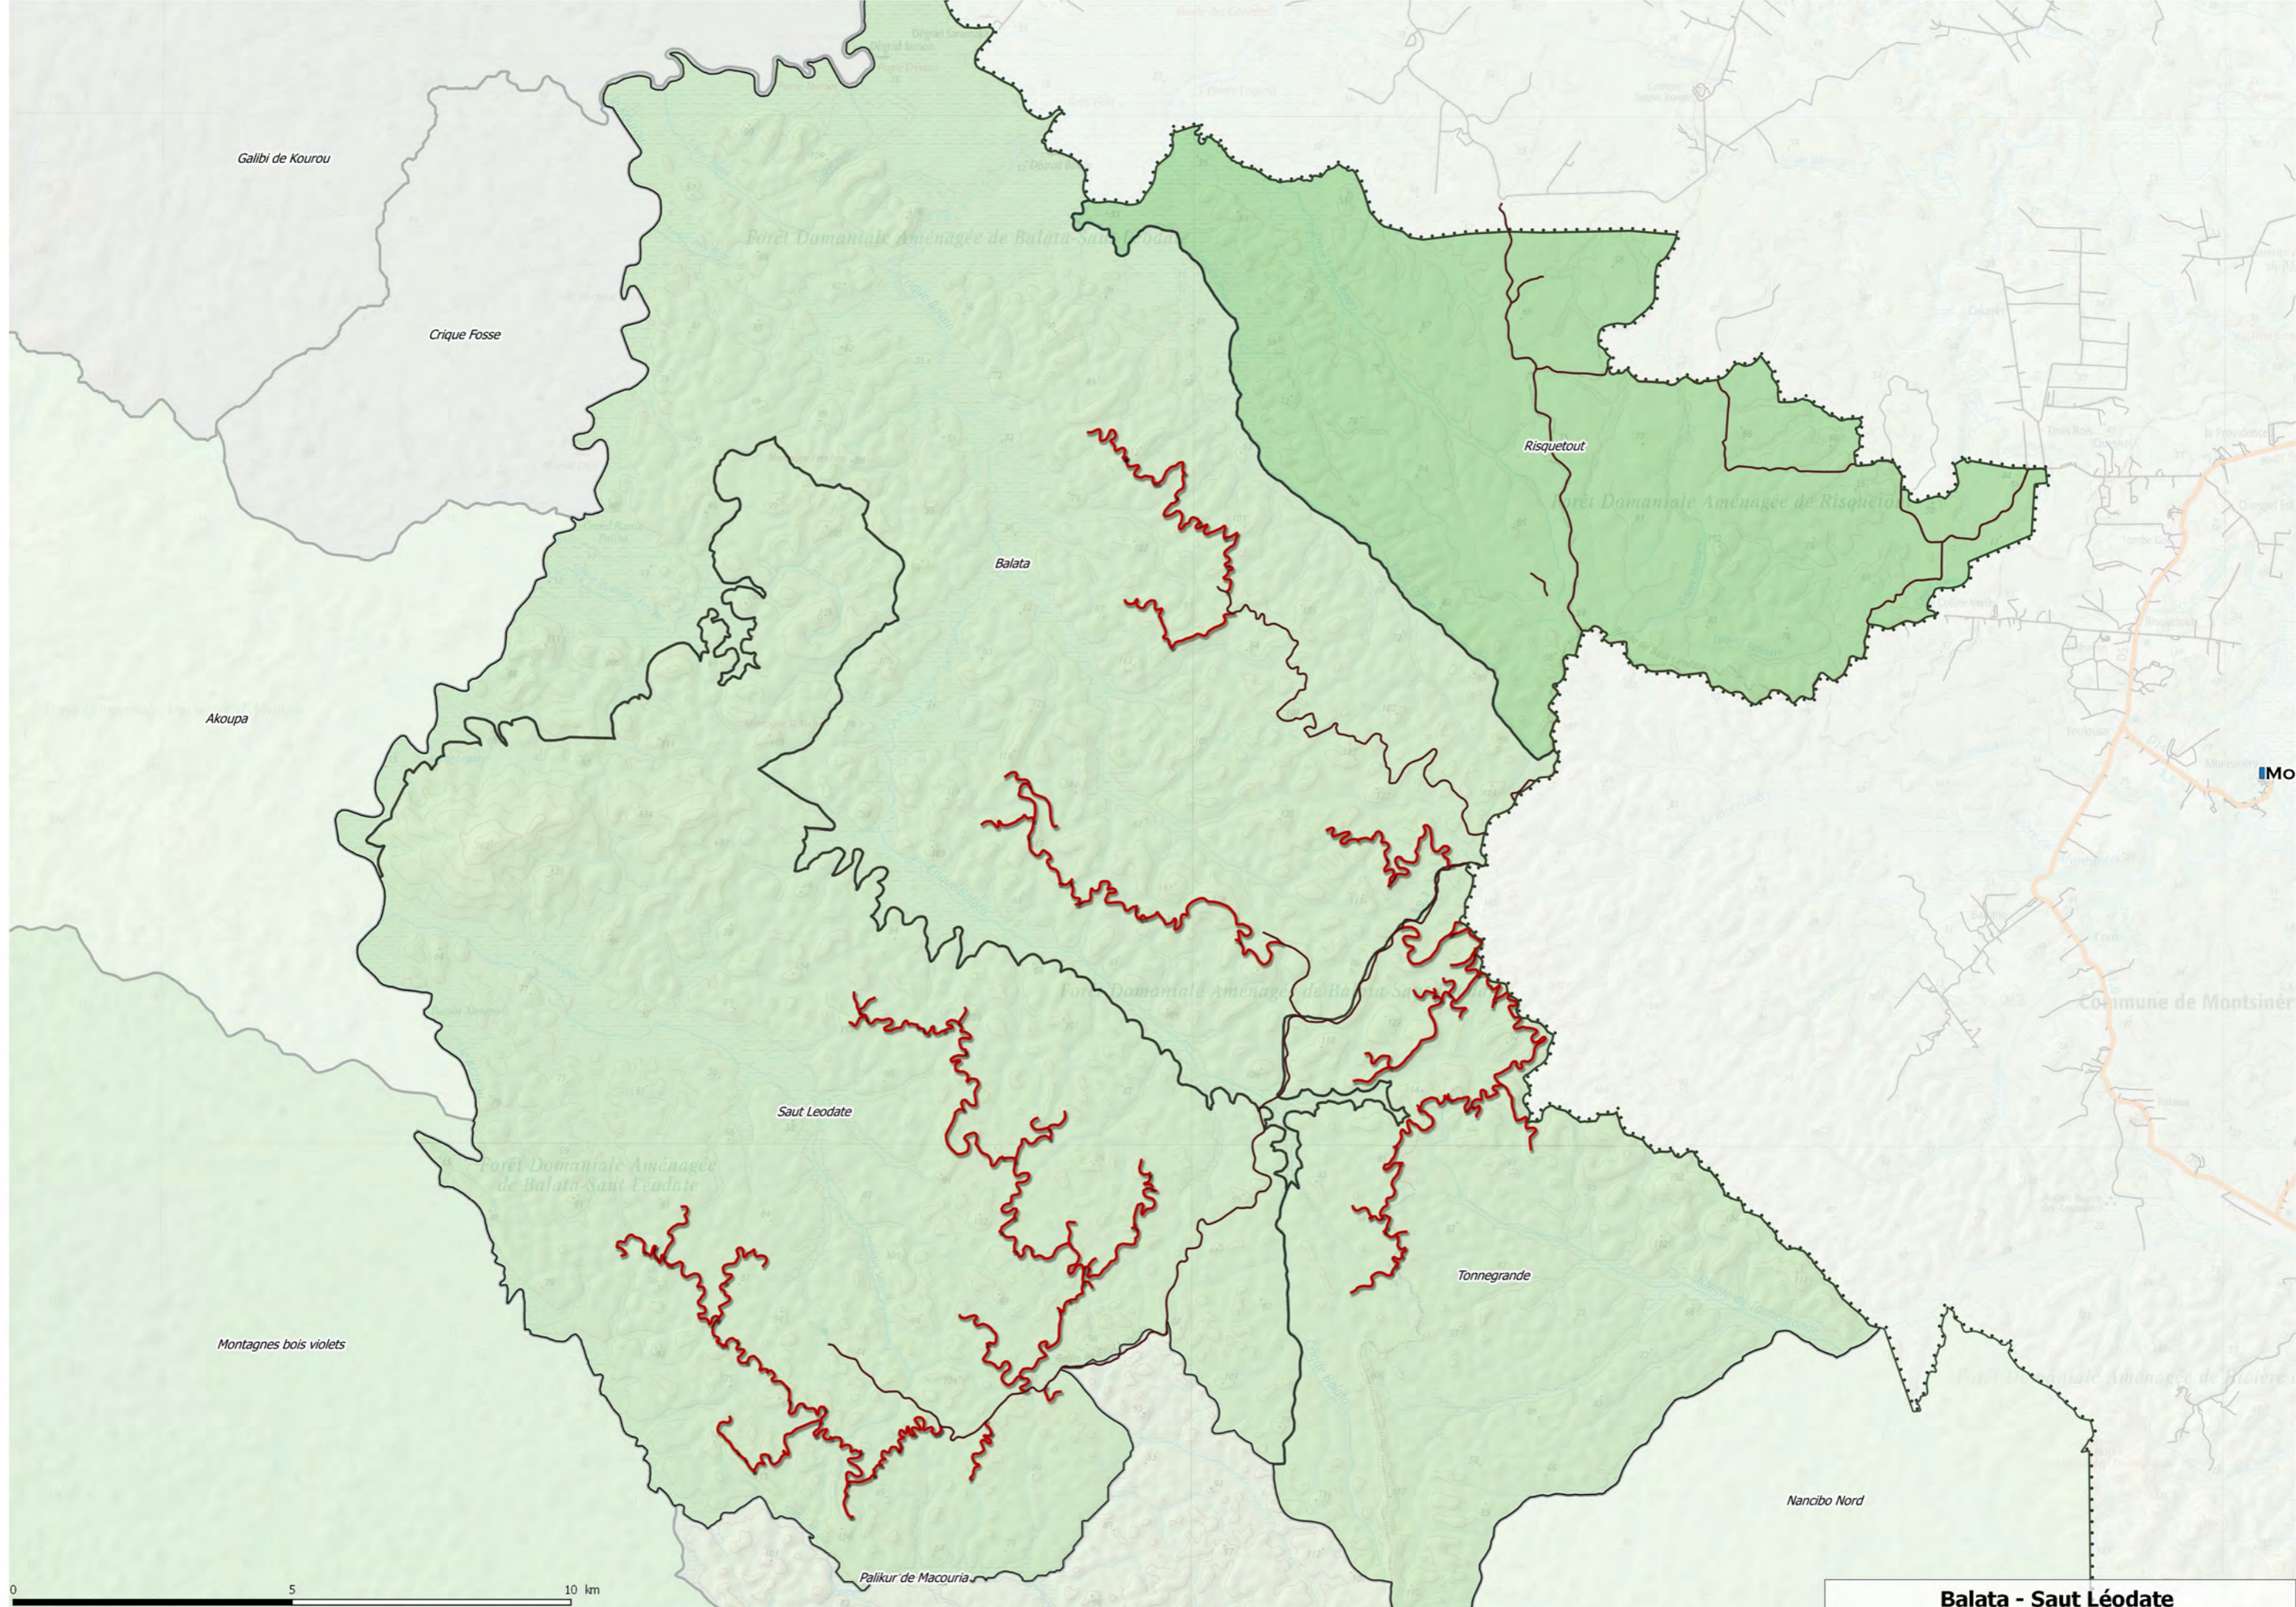

MONT SINÉRY

ICA

ROUF

0 5 10 km

Balata - Saut Léodate

SINNAMARY

KOUROU

MONT SINÉRY

ICA

ROUF

0 5 10 km

Balata - Saut Léodate

SINNAMARY

KOUROU

MONT SINÉRY

ICA

ROUF

0 5 10 km

IMO

Commune de Montsinier

Balata - Saut Léodate

Balata - Saut Léodate

SINNAMARY

KOUROU

MONT SINÉRY

CA

ROU

0 5 10 km

Balata - Saut Léodate