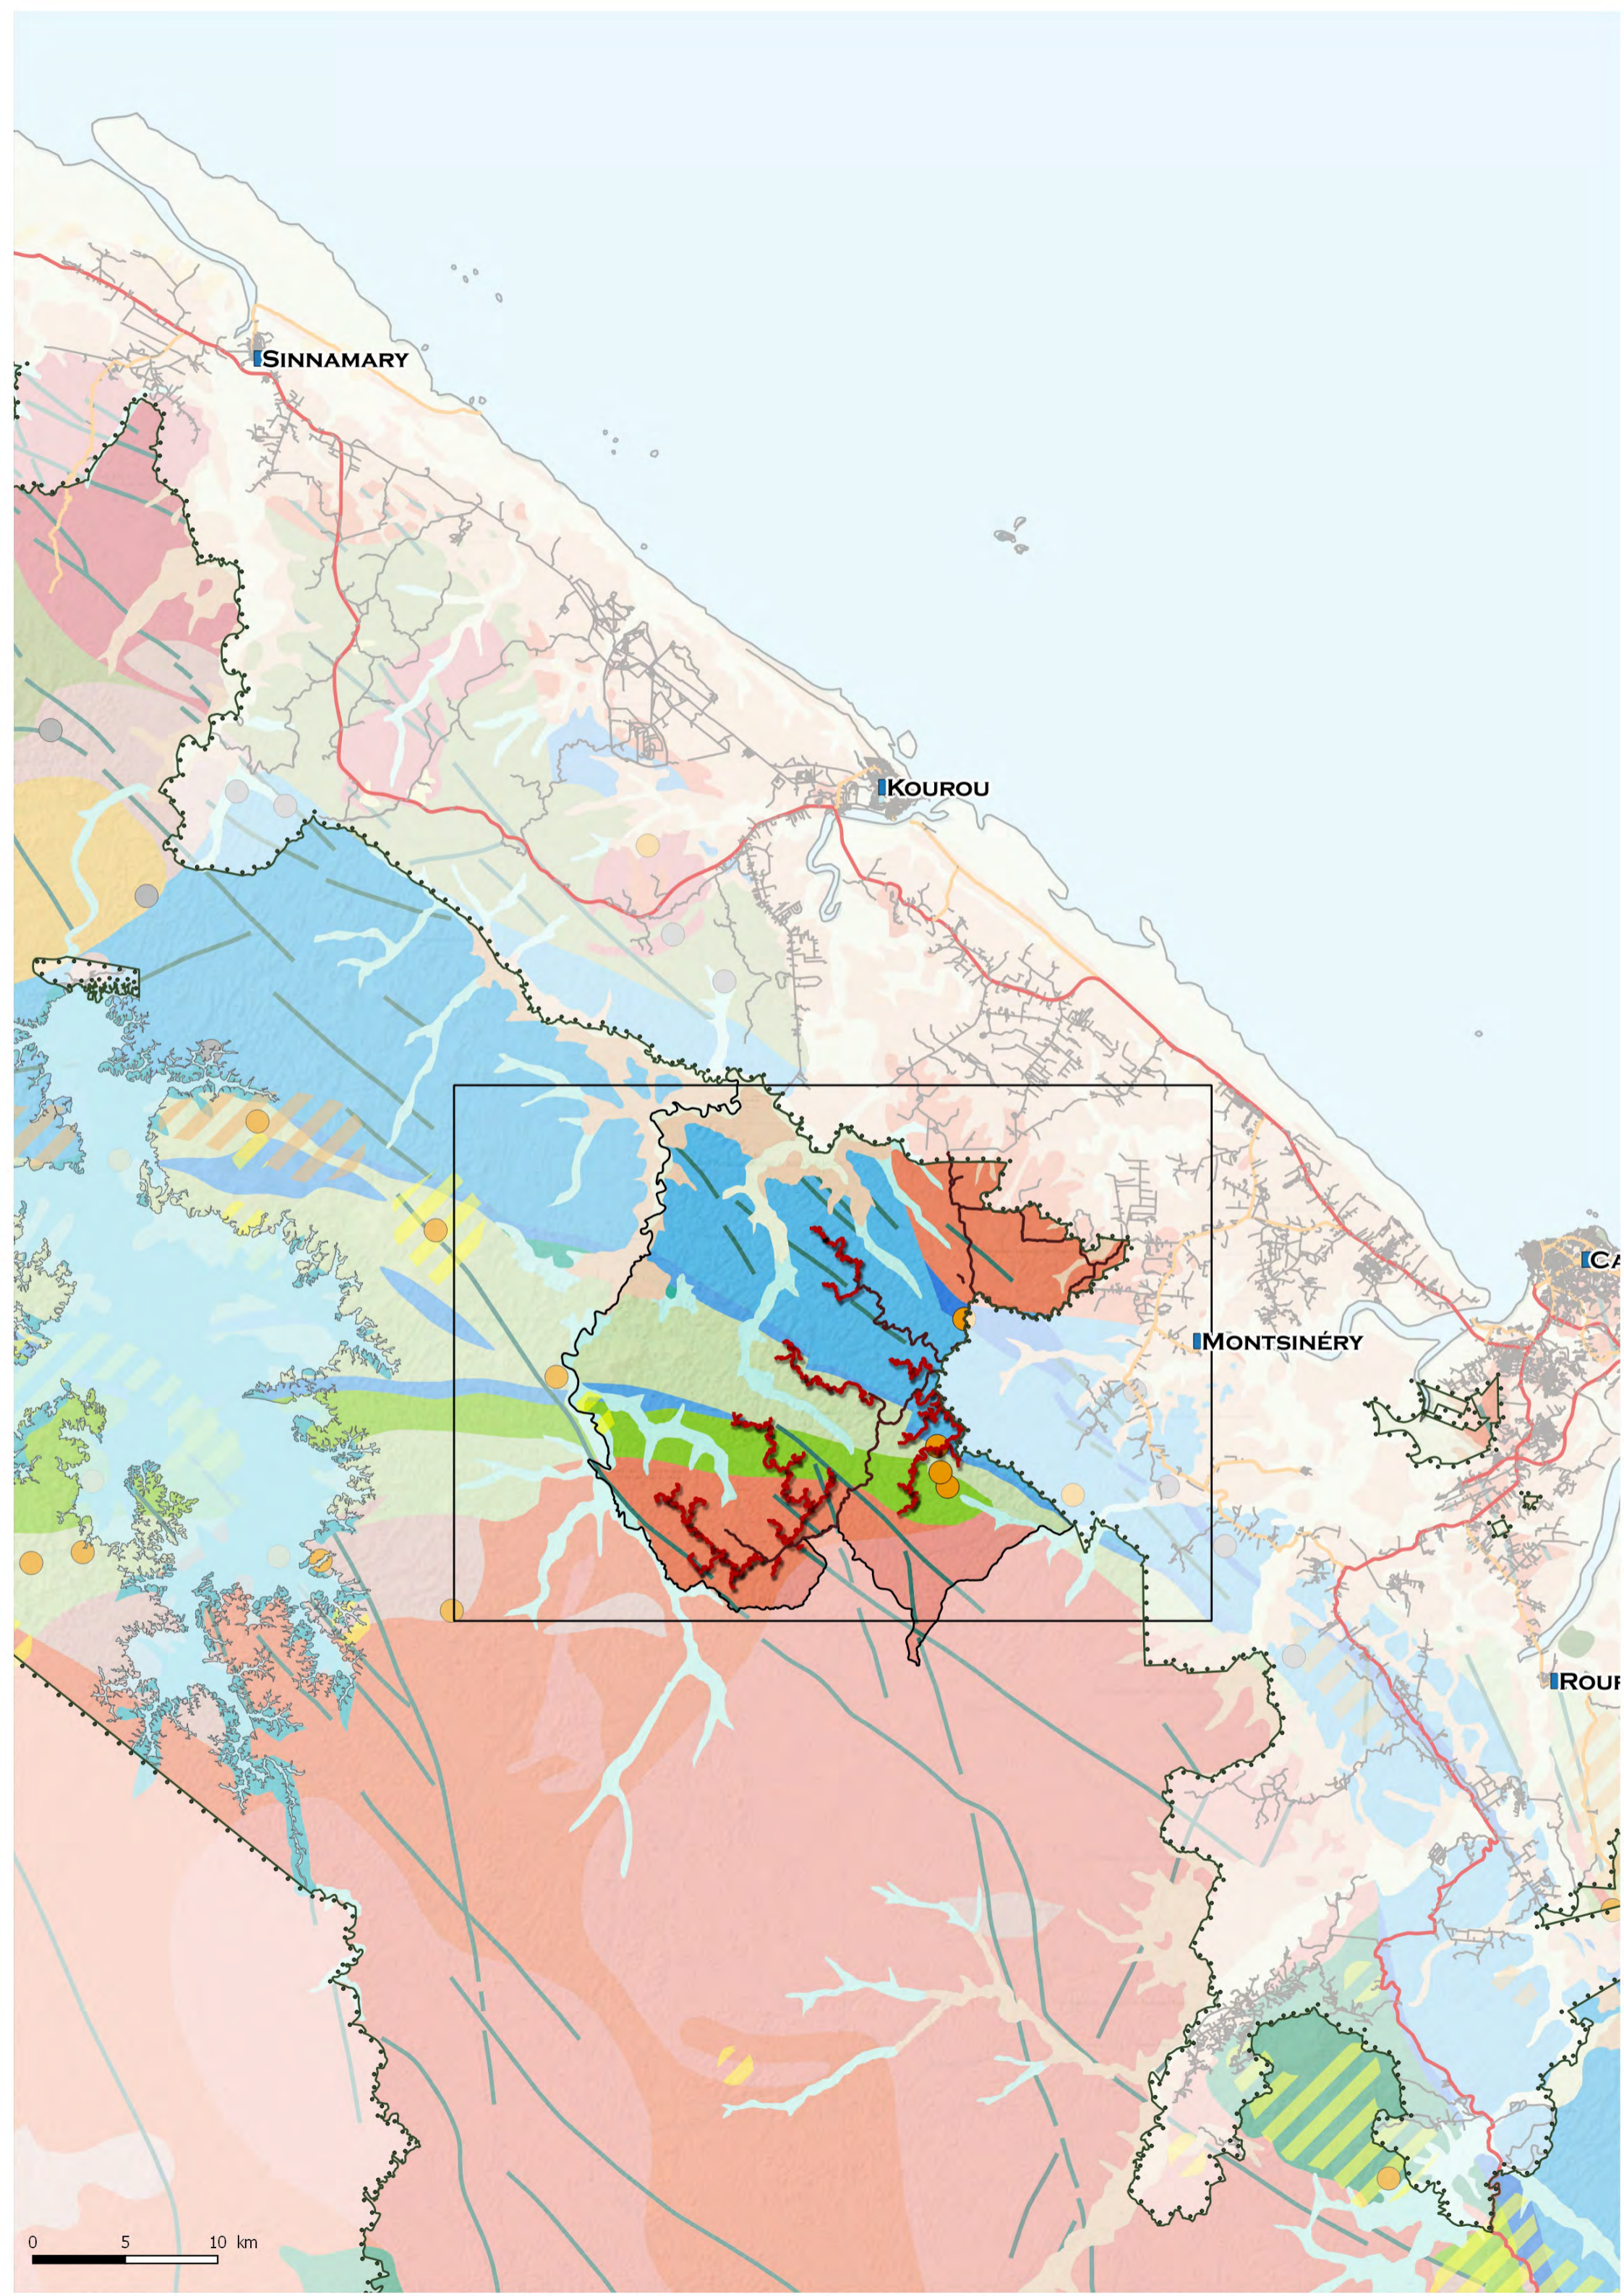

ICA

ROU

0 5 10 km

SINNAMARY

KOUROU

MONT SINÉRY

CA

ROU

0 5 10 km

Forêt Domaniale Aménagée de Balata-Saut Léodate

Forêt Domaniale Aménagée de Risqueton

Forêt Domaniale Aménagée de Balata-Saut Léodate

Forêt Domaniale Aménagée de Balata-Saut Léodate

Forêt Domaniale Aménagée de Balata-Saut Léodate

Commune de Montsinétre

Balata - Saut Léodate

SINNAMARY

KOUROU

MONTSINÉRY

ROUEN

0 5 10 km

Balata - Saut Léodate

SINNAMARY

KOUROU

MONT SINÉRY

CA

ROU

0 5 10 km

0 5 10 km

Balata - Saut Léodate