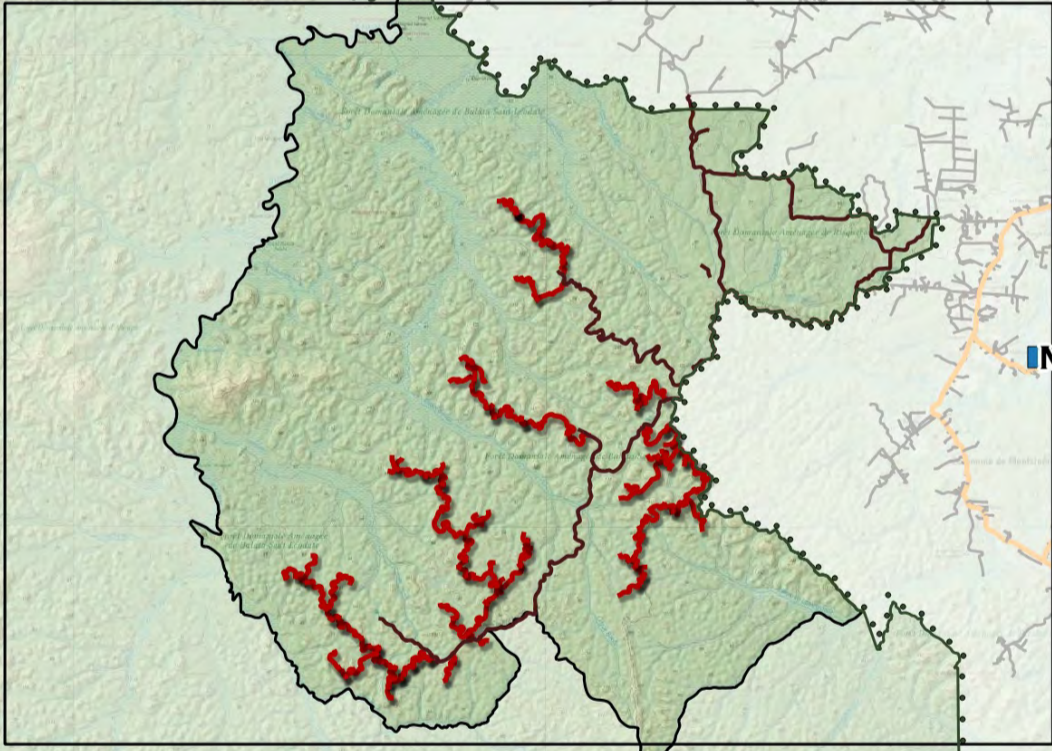

IMo

SINNAMARY

KOUROU

MONT SINÉRY

ICA

ROUF

0 5 10 km

Forêt Domaniale Aménagée de Balata-Saut Léodate

Forêt Domaniale Aménagée de Risquetou

Forêt Domaniale Aménagée de Balata-Saut Léodate

Forêt Domaniale Aménagée de Balata-Saut Léodate

Balata - Saut Léodate

0 5 10 km

IMO

SINNAMARY

KOUROU

MONT SINÉRY

ICA

ROUF

0 5 10 km

Balata - Saut Léodate

SINNAMARY

KOUROU

MONT SINÉRY

ICA

ROUF

0 5 10 km

Balata - Saut Léodate

SINNAMARY

KOUROU

MONT SINÉRY

ICA