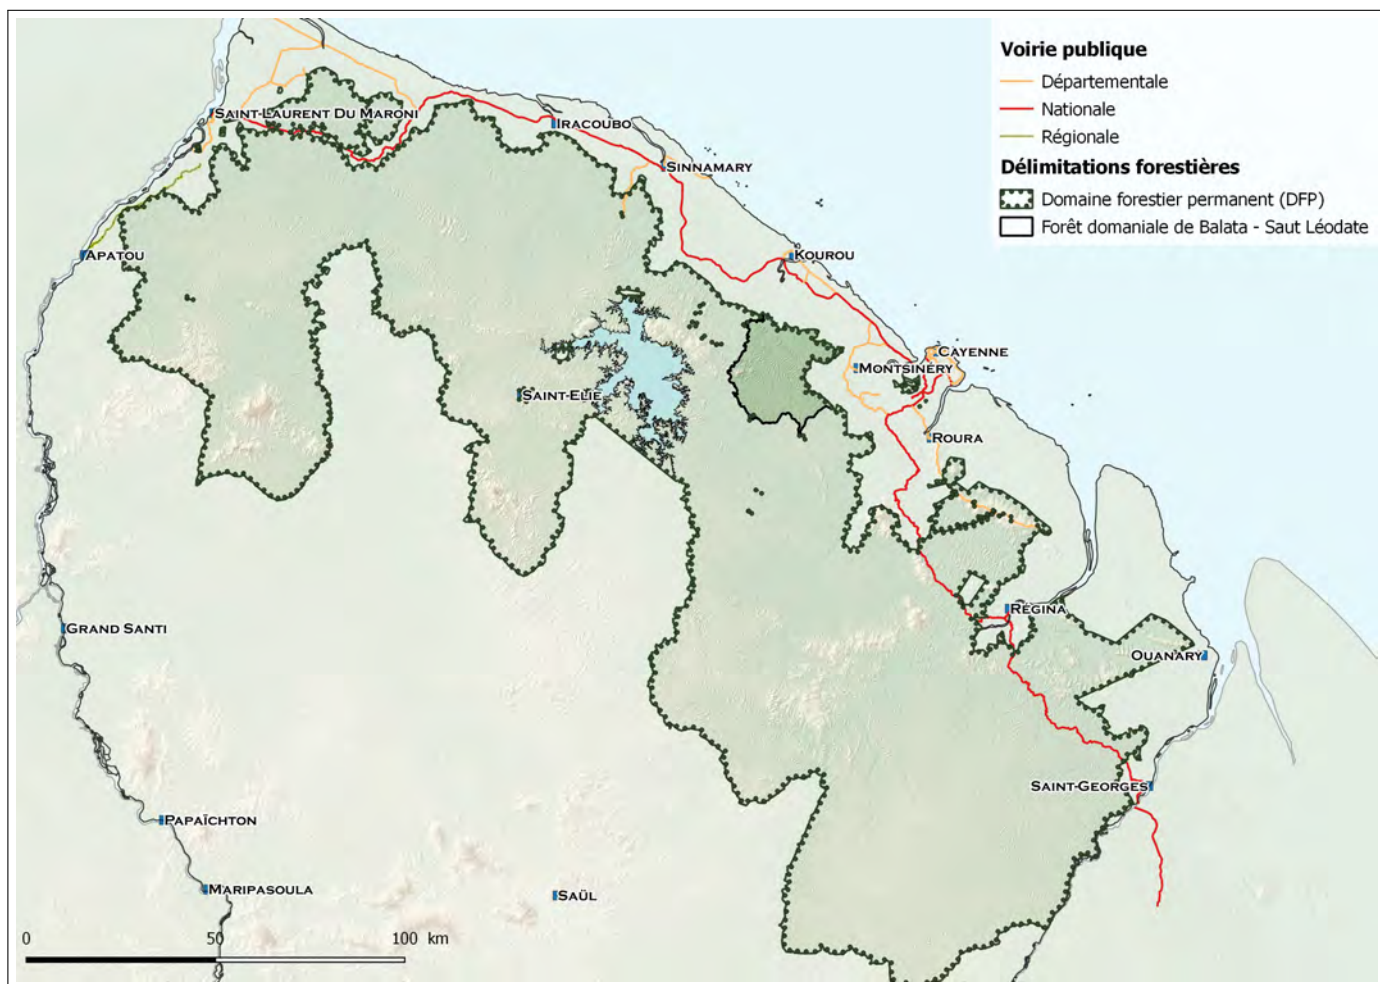

FORÊT DOMANIALE DE BALATA – SAUT LÉODATE

FORÊT DOMANIALE DE BALATA – SAUT LÉODATE

État initial et enjeux

FORÊT DOMANIALE DE BALATA – SAUT LÉODATE

Aménagement forestier

SINNAMARY

KOUROU

MONT SINÉRY

ICA

ROU

0 5 10 km

SINNAMARY

KOUROU

MONT SINÉRY

CA

ROU

0 5 10 km

Forêt Domaniale Aménagée de Balata-Saut Léodate

Forêt Domaniale Aménagée de Risqueton

Forêt Domaniale Aménagée de Balata-Saut Léodate

Forêt Domaniale Aménagée de Balata-Saut Léodate

Forêt Domaniale Aménagée de Balata-Saut Léodate

MONT SINÉRY

CA

ROU

0 5 10 km

Balata - Saut Léodate