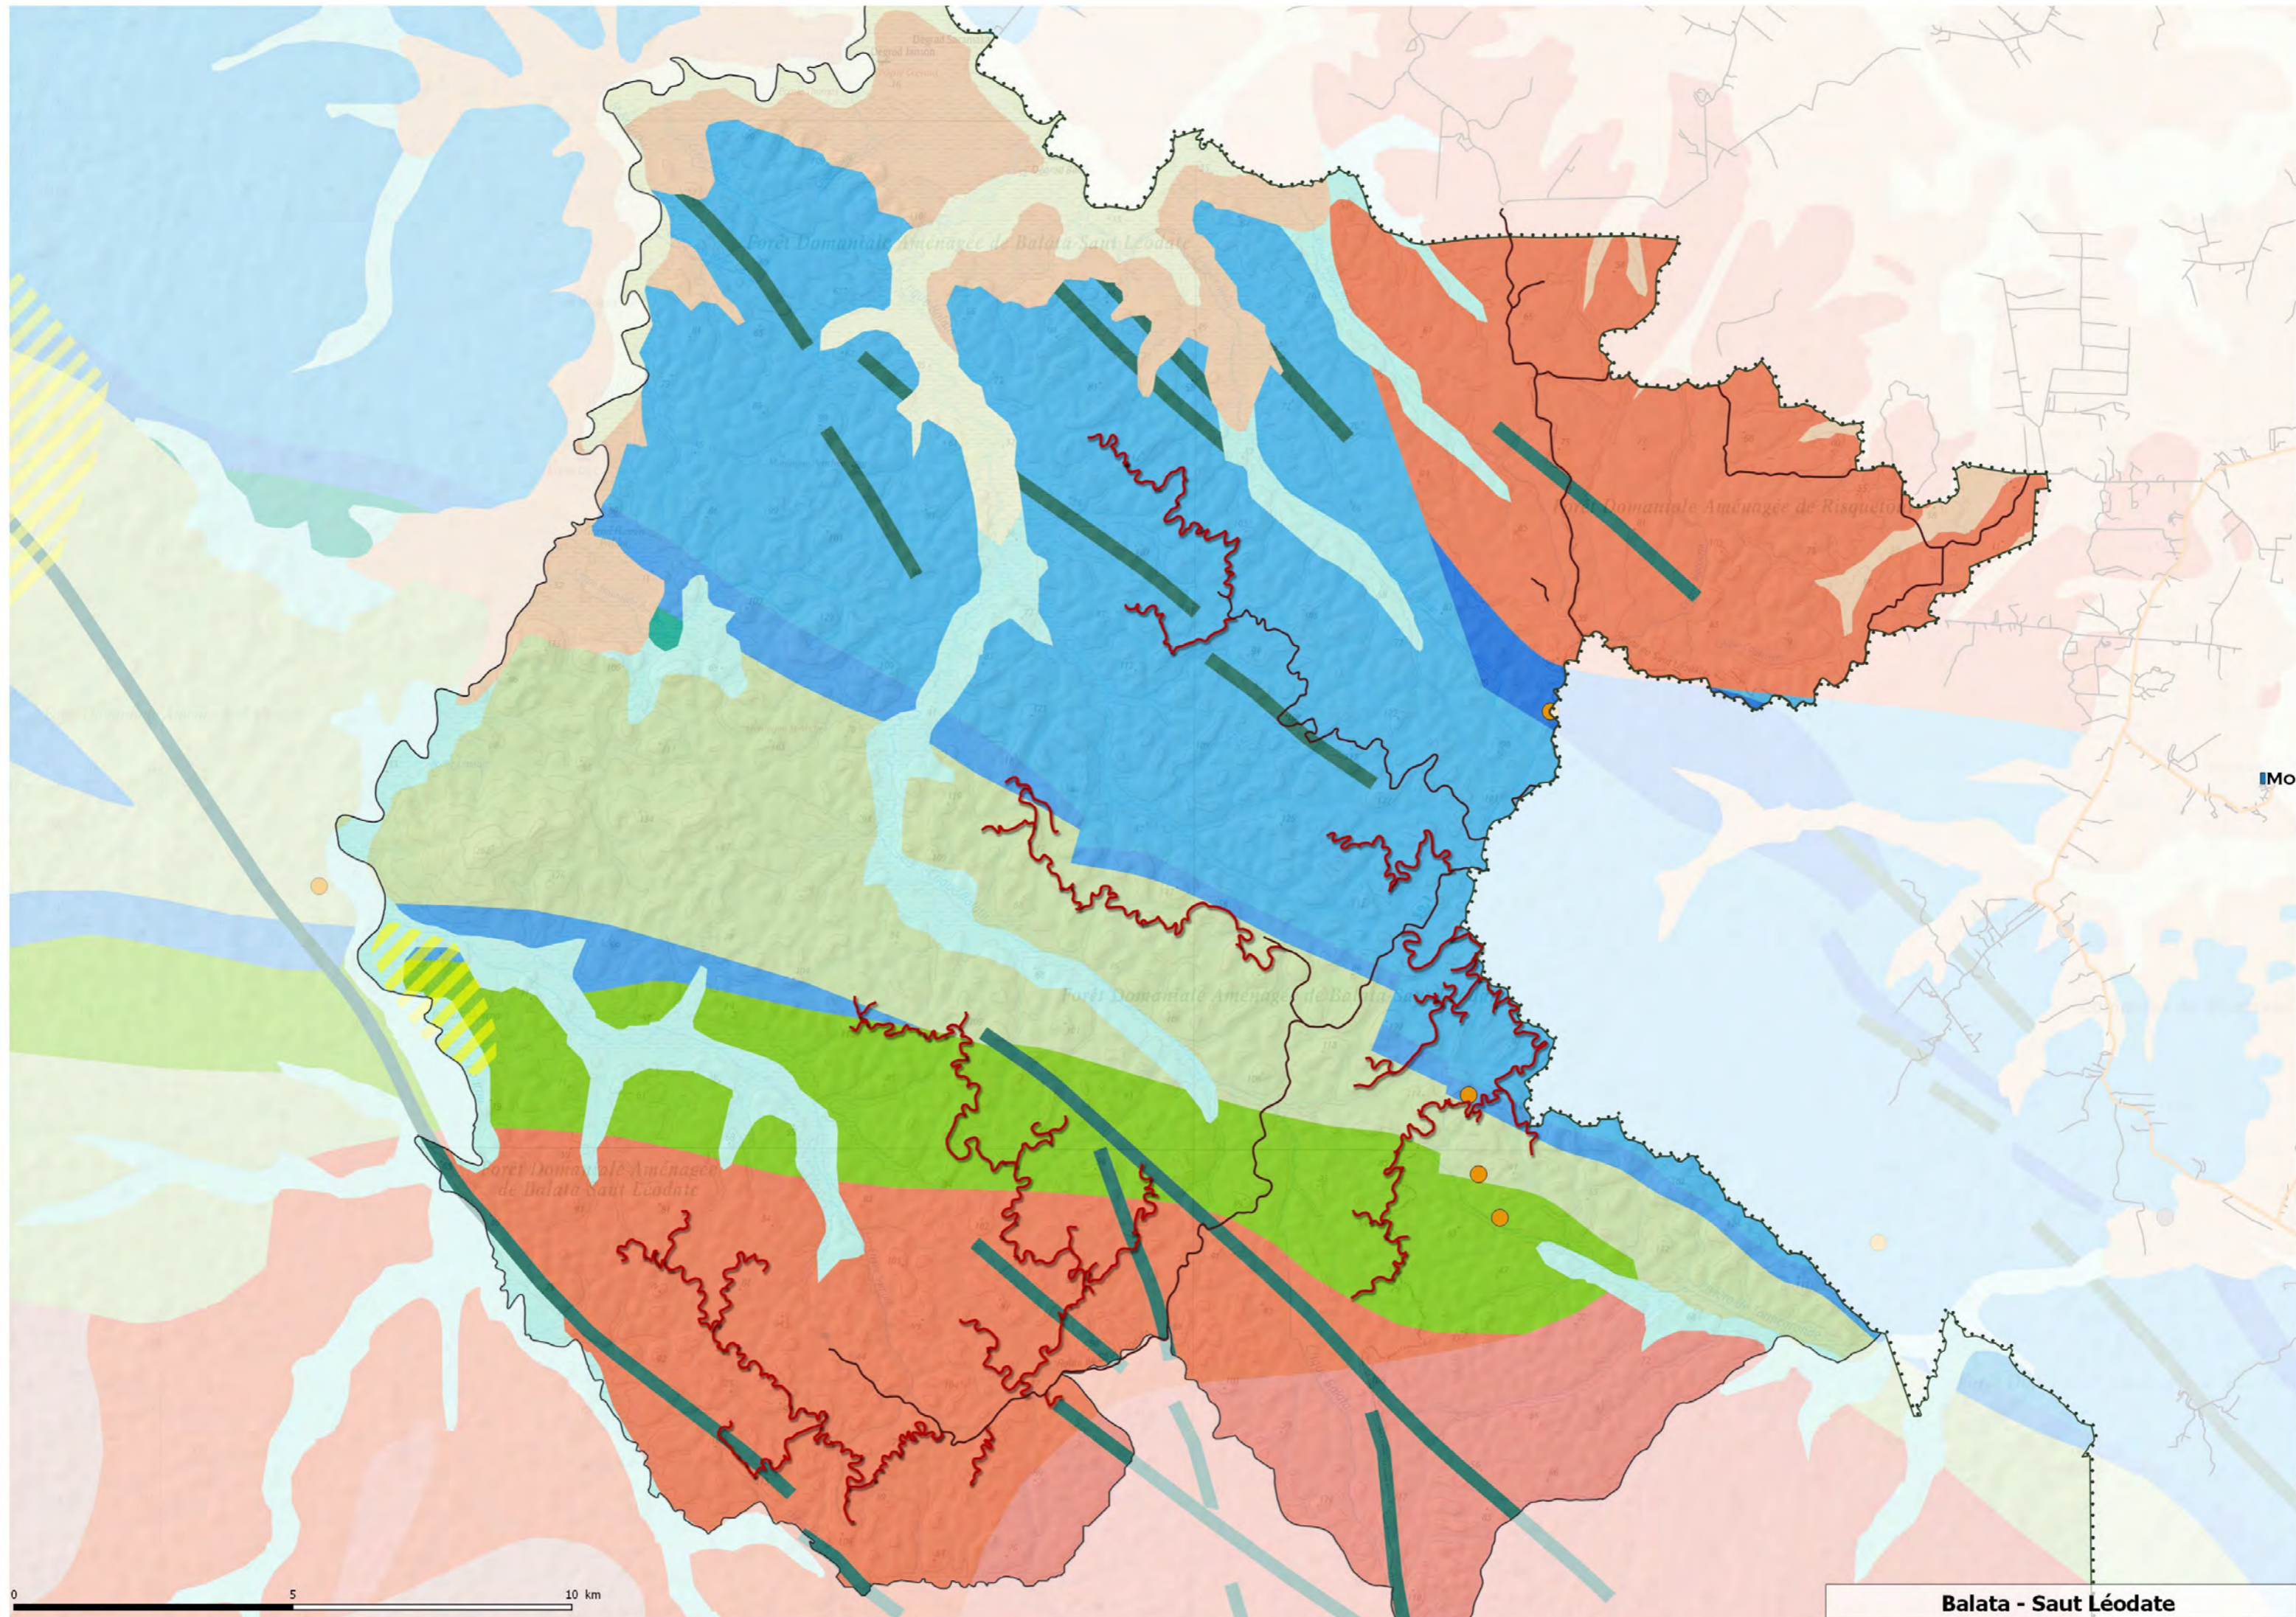

0 5 10 km

Forêt Domaniale Aménagée de Balata-Saut Léodate

Forêt Domaniale Aménagée de Risqueton

Forêt Domaniale Aménagée de Balata-Saut Léodate

Forêt Domaniale Aménagée de Balata-Saut Léodate

Forêt Domaniale Aménagée de Balata-Saut Léodate

Commune de Montsinétre

Balata - Saut Léodate

SINNAMARY

KOUROU

MONTSINÉRY

ROUEN

0 5 10 km

Balata - Saut Léodate

SINNAMARY

KOUROU

MONT SINÉRY

CA

ROU

0 5 10 km

0 5 10 km

Balata - Saut Léodate

IMo

SINNAMARY

KOUROU

MONT SINÉRY

ICA

ROUF

0 5 10 km

Forêt Domaniale Aménagée de Balata-Saut Léodate