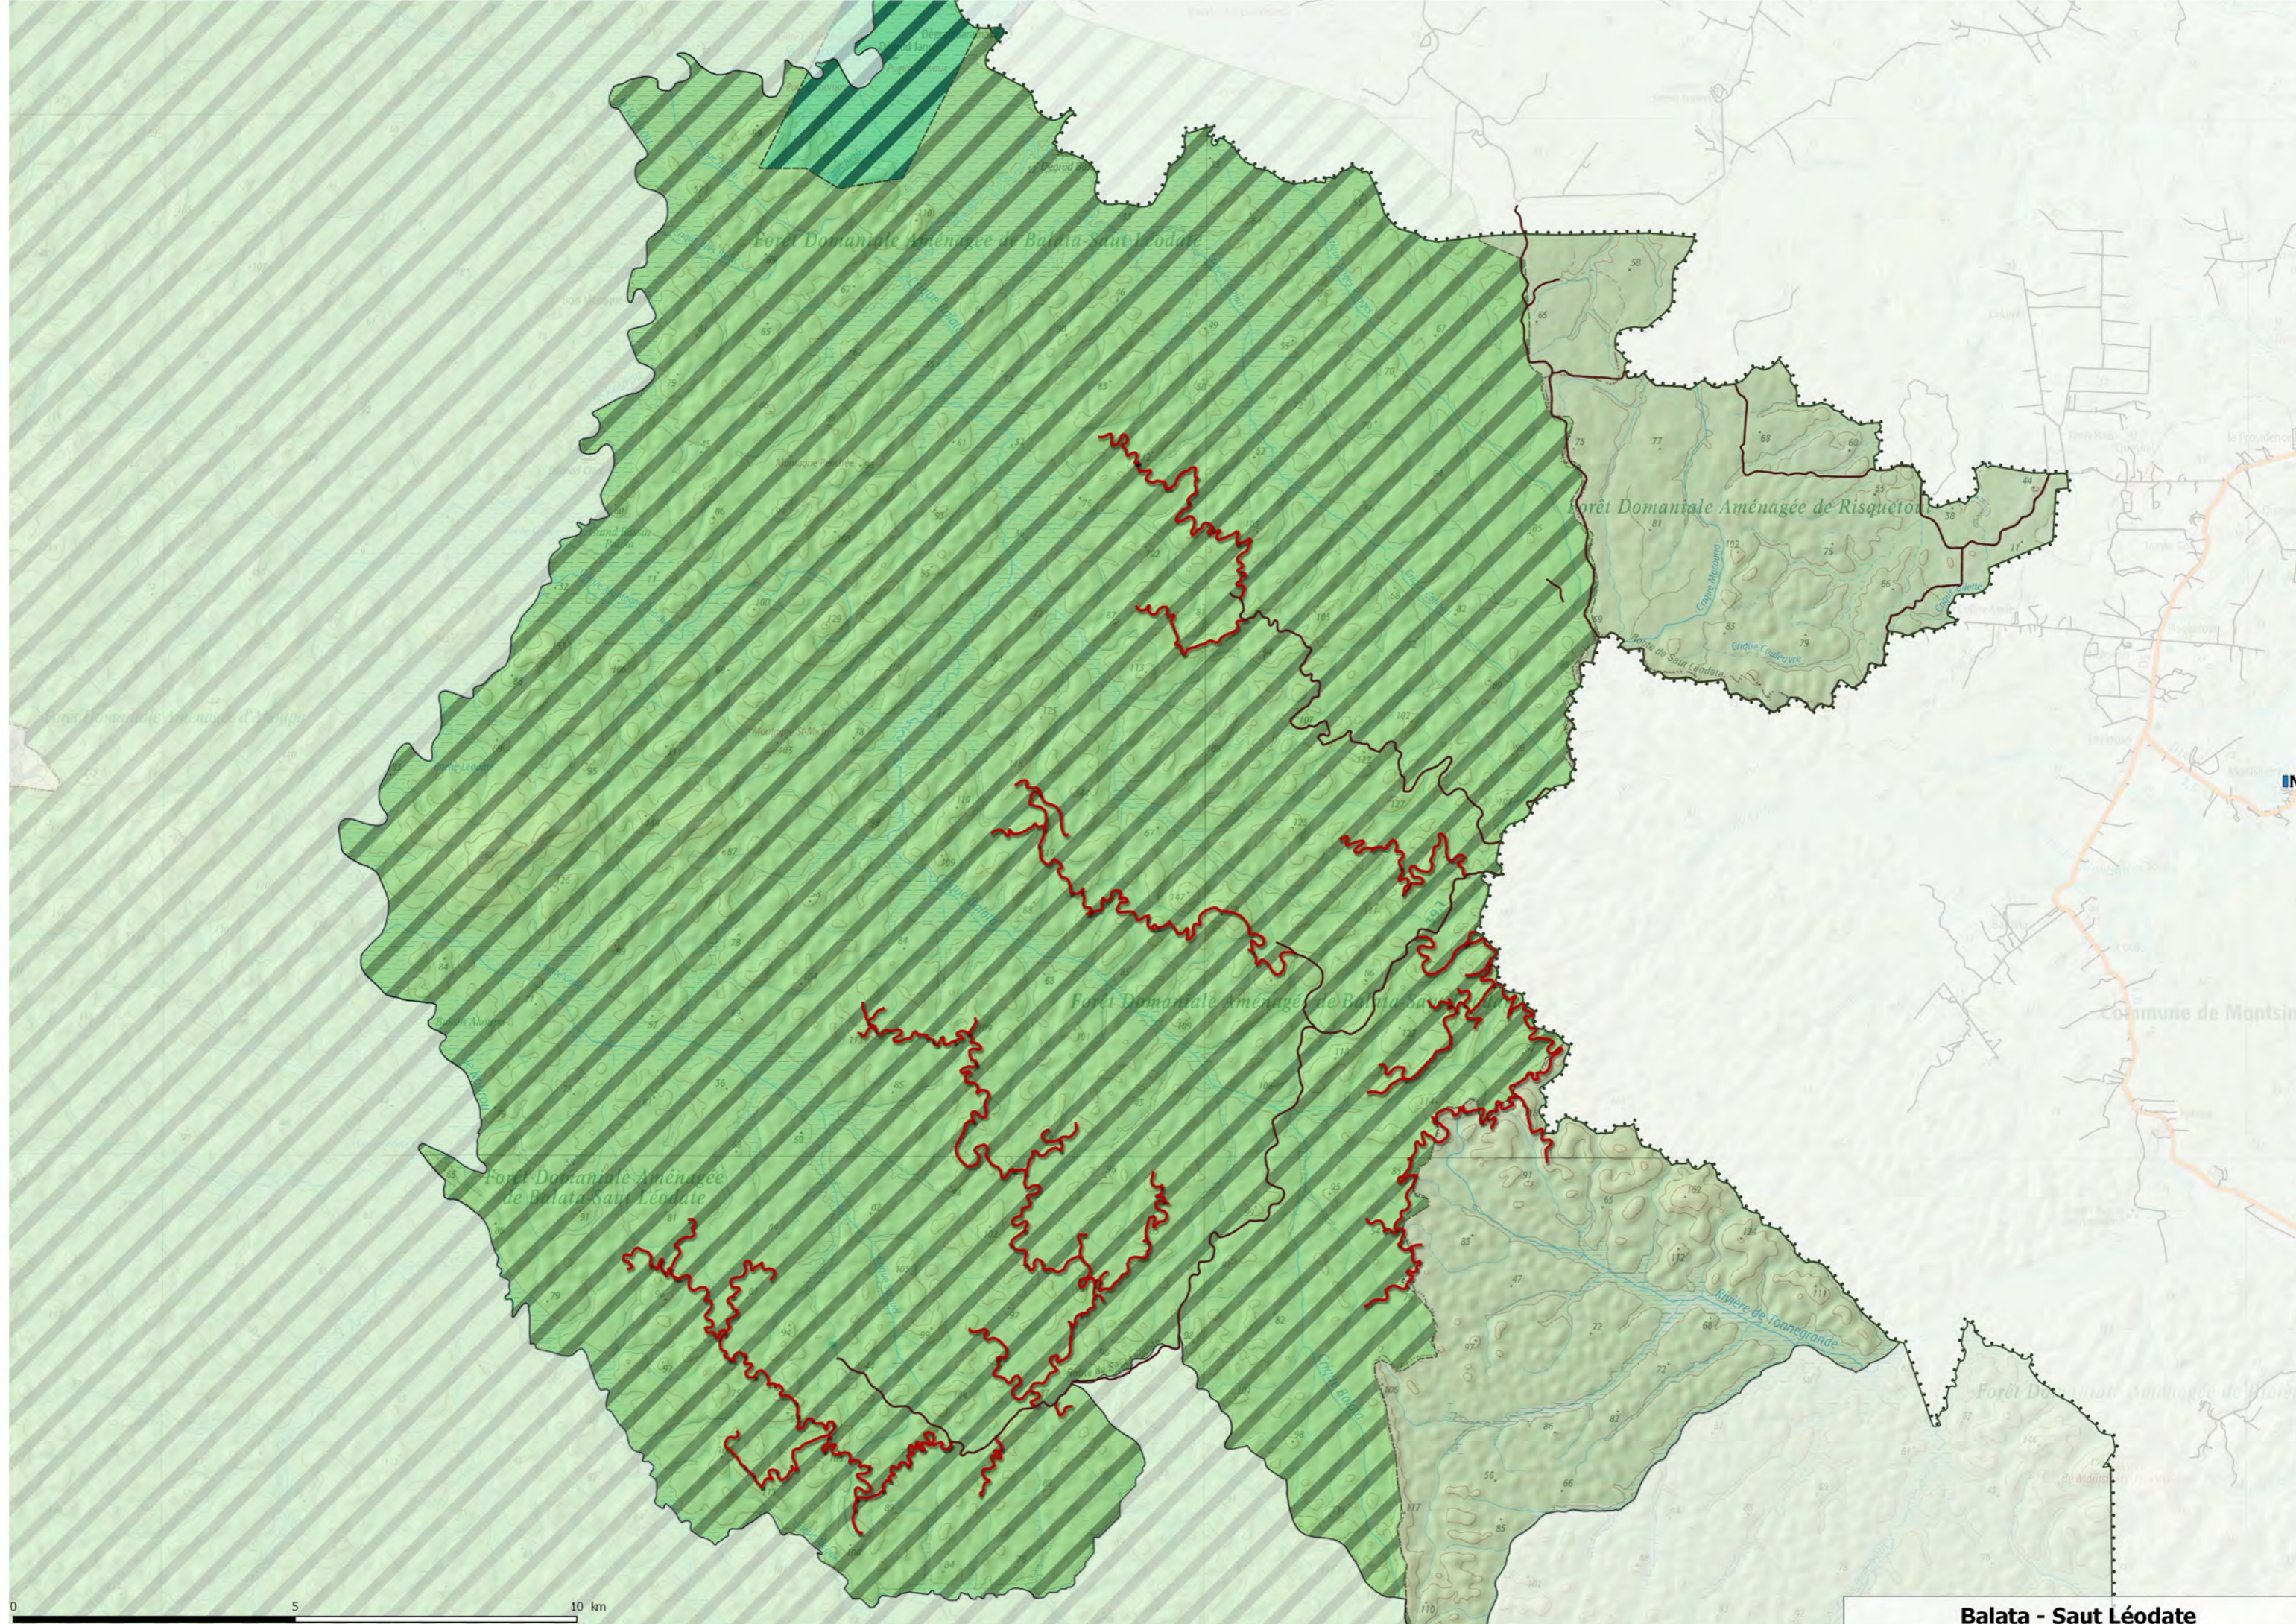

ICA

ROU

0 5 10 km

SINNAMARY

KOUROU

MONT SINÉRY

CA

ROU

0 5 10 km

Forêt Domaniale Aménagée de Balata-Saut Léodate

Forêt Domaniale Aménagée de Risqueton

Forêt Domaniale Aménagée de Balata-Saut Léodate

Forêt Domaniale Aménagée de Balata-Saut Léodate

Forêt Domaniale Aménagée de Balata-Saut Léodate

SINNAMARY

KOUROU

MONT SINÉRY

CA

ROU

0 5 10 km

0 5 10 km

Balata - Saut Léodate

IMo

SINNAMARY

KOUROU

MONT SINÉRY

ICA

ROUF

0 5 10 km

Forêt Domaniale Aménagée de Balata-Saut Léodate