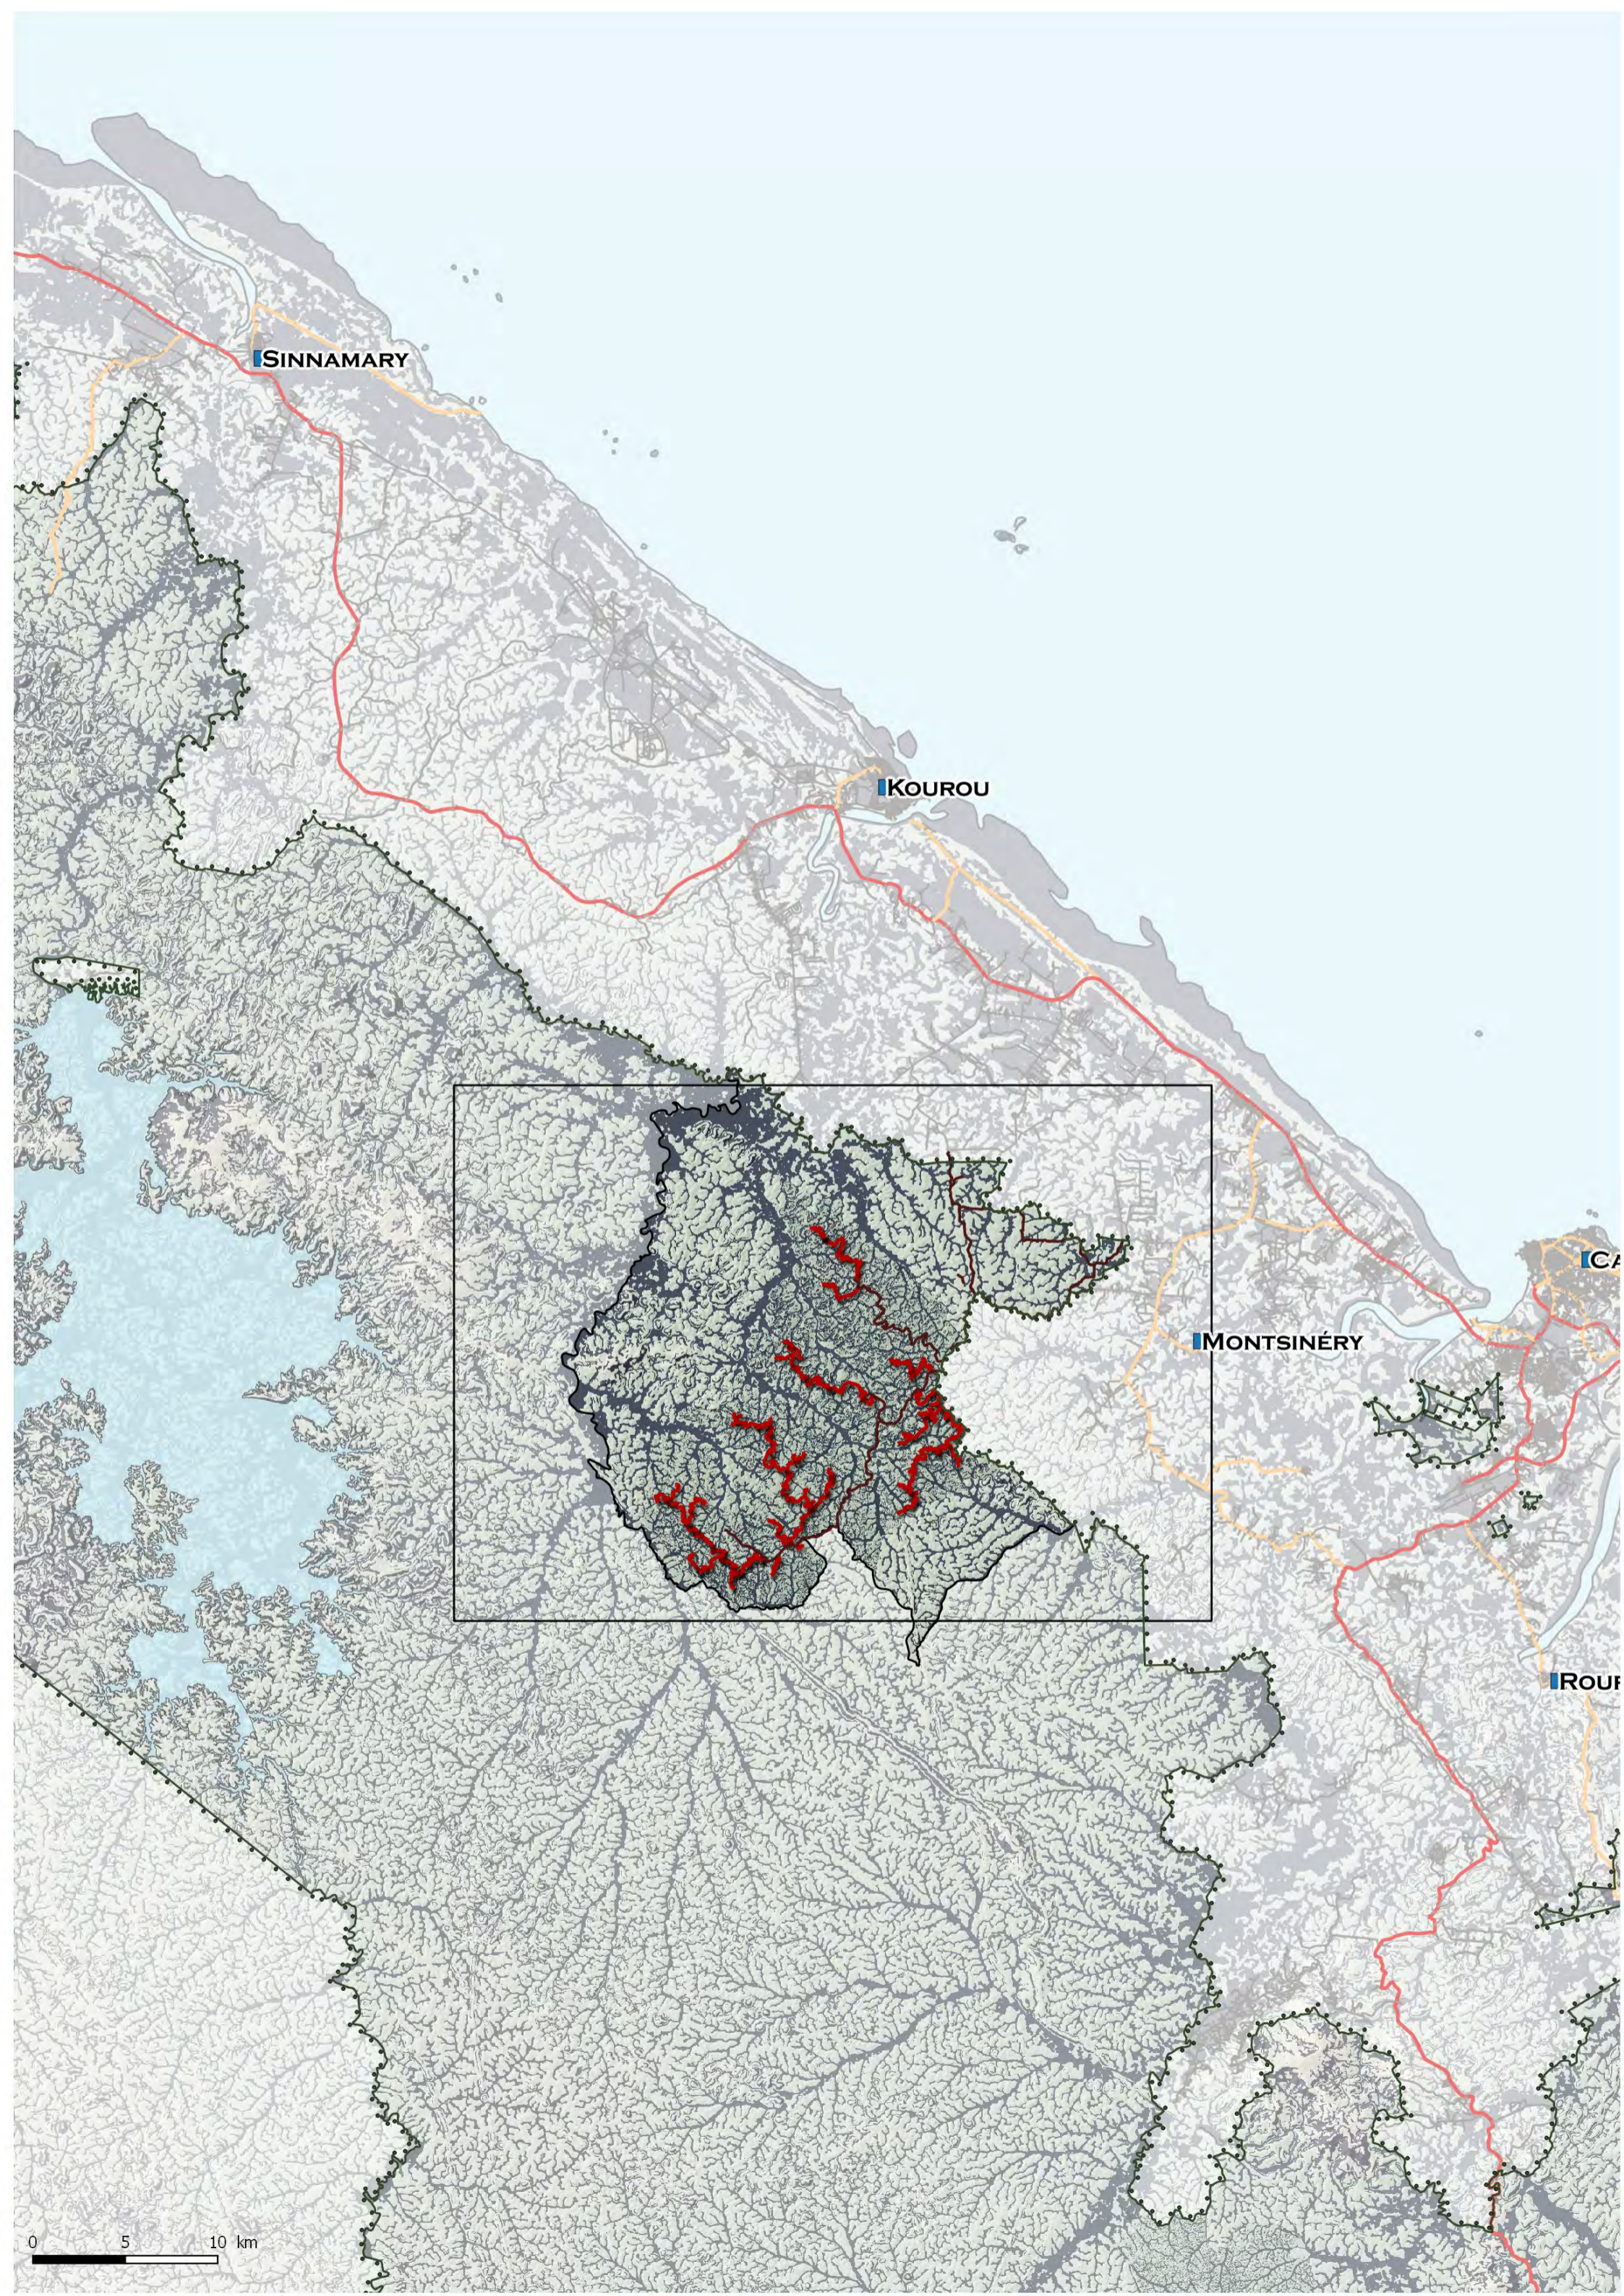

SINNAMARY

KOUROU

MONT SINÉRY

CA

ROU

0 5 10 km

0 5 10 km

Balata - Saut Léodate

IMo

SINNAMARY

KOUROU

MONT SINÉRY

ICA

ROUF

0 5 10 km

Forêt Domaniale Aménagée de Balata-Saut Léodate

Forêt Domaniale Aménagée de Risquetou

Forêt Domaniale Aménagée de Balata-Saut Léodate

Forêt Domaniale Aménagée de Balata-Saut Léodate

Balata - Saut Léodate

0 5 10 km

IMO

SINNAMARY

KOUROU

MONT SINÉRY

ICA

ROUF

0 5 10 km

Balata - Saut Léodate

SINNAMARY

KOUROU

MONT SINÉRY