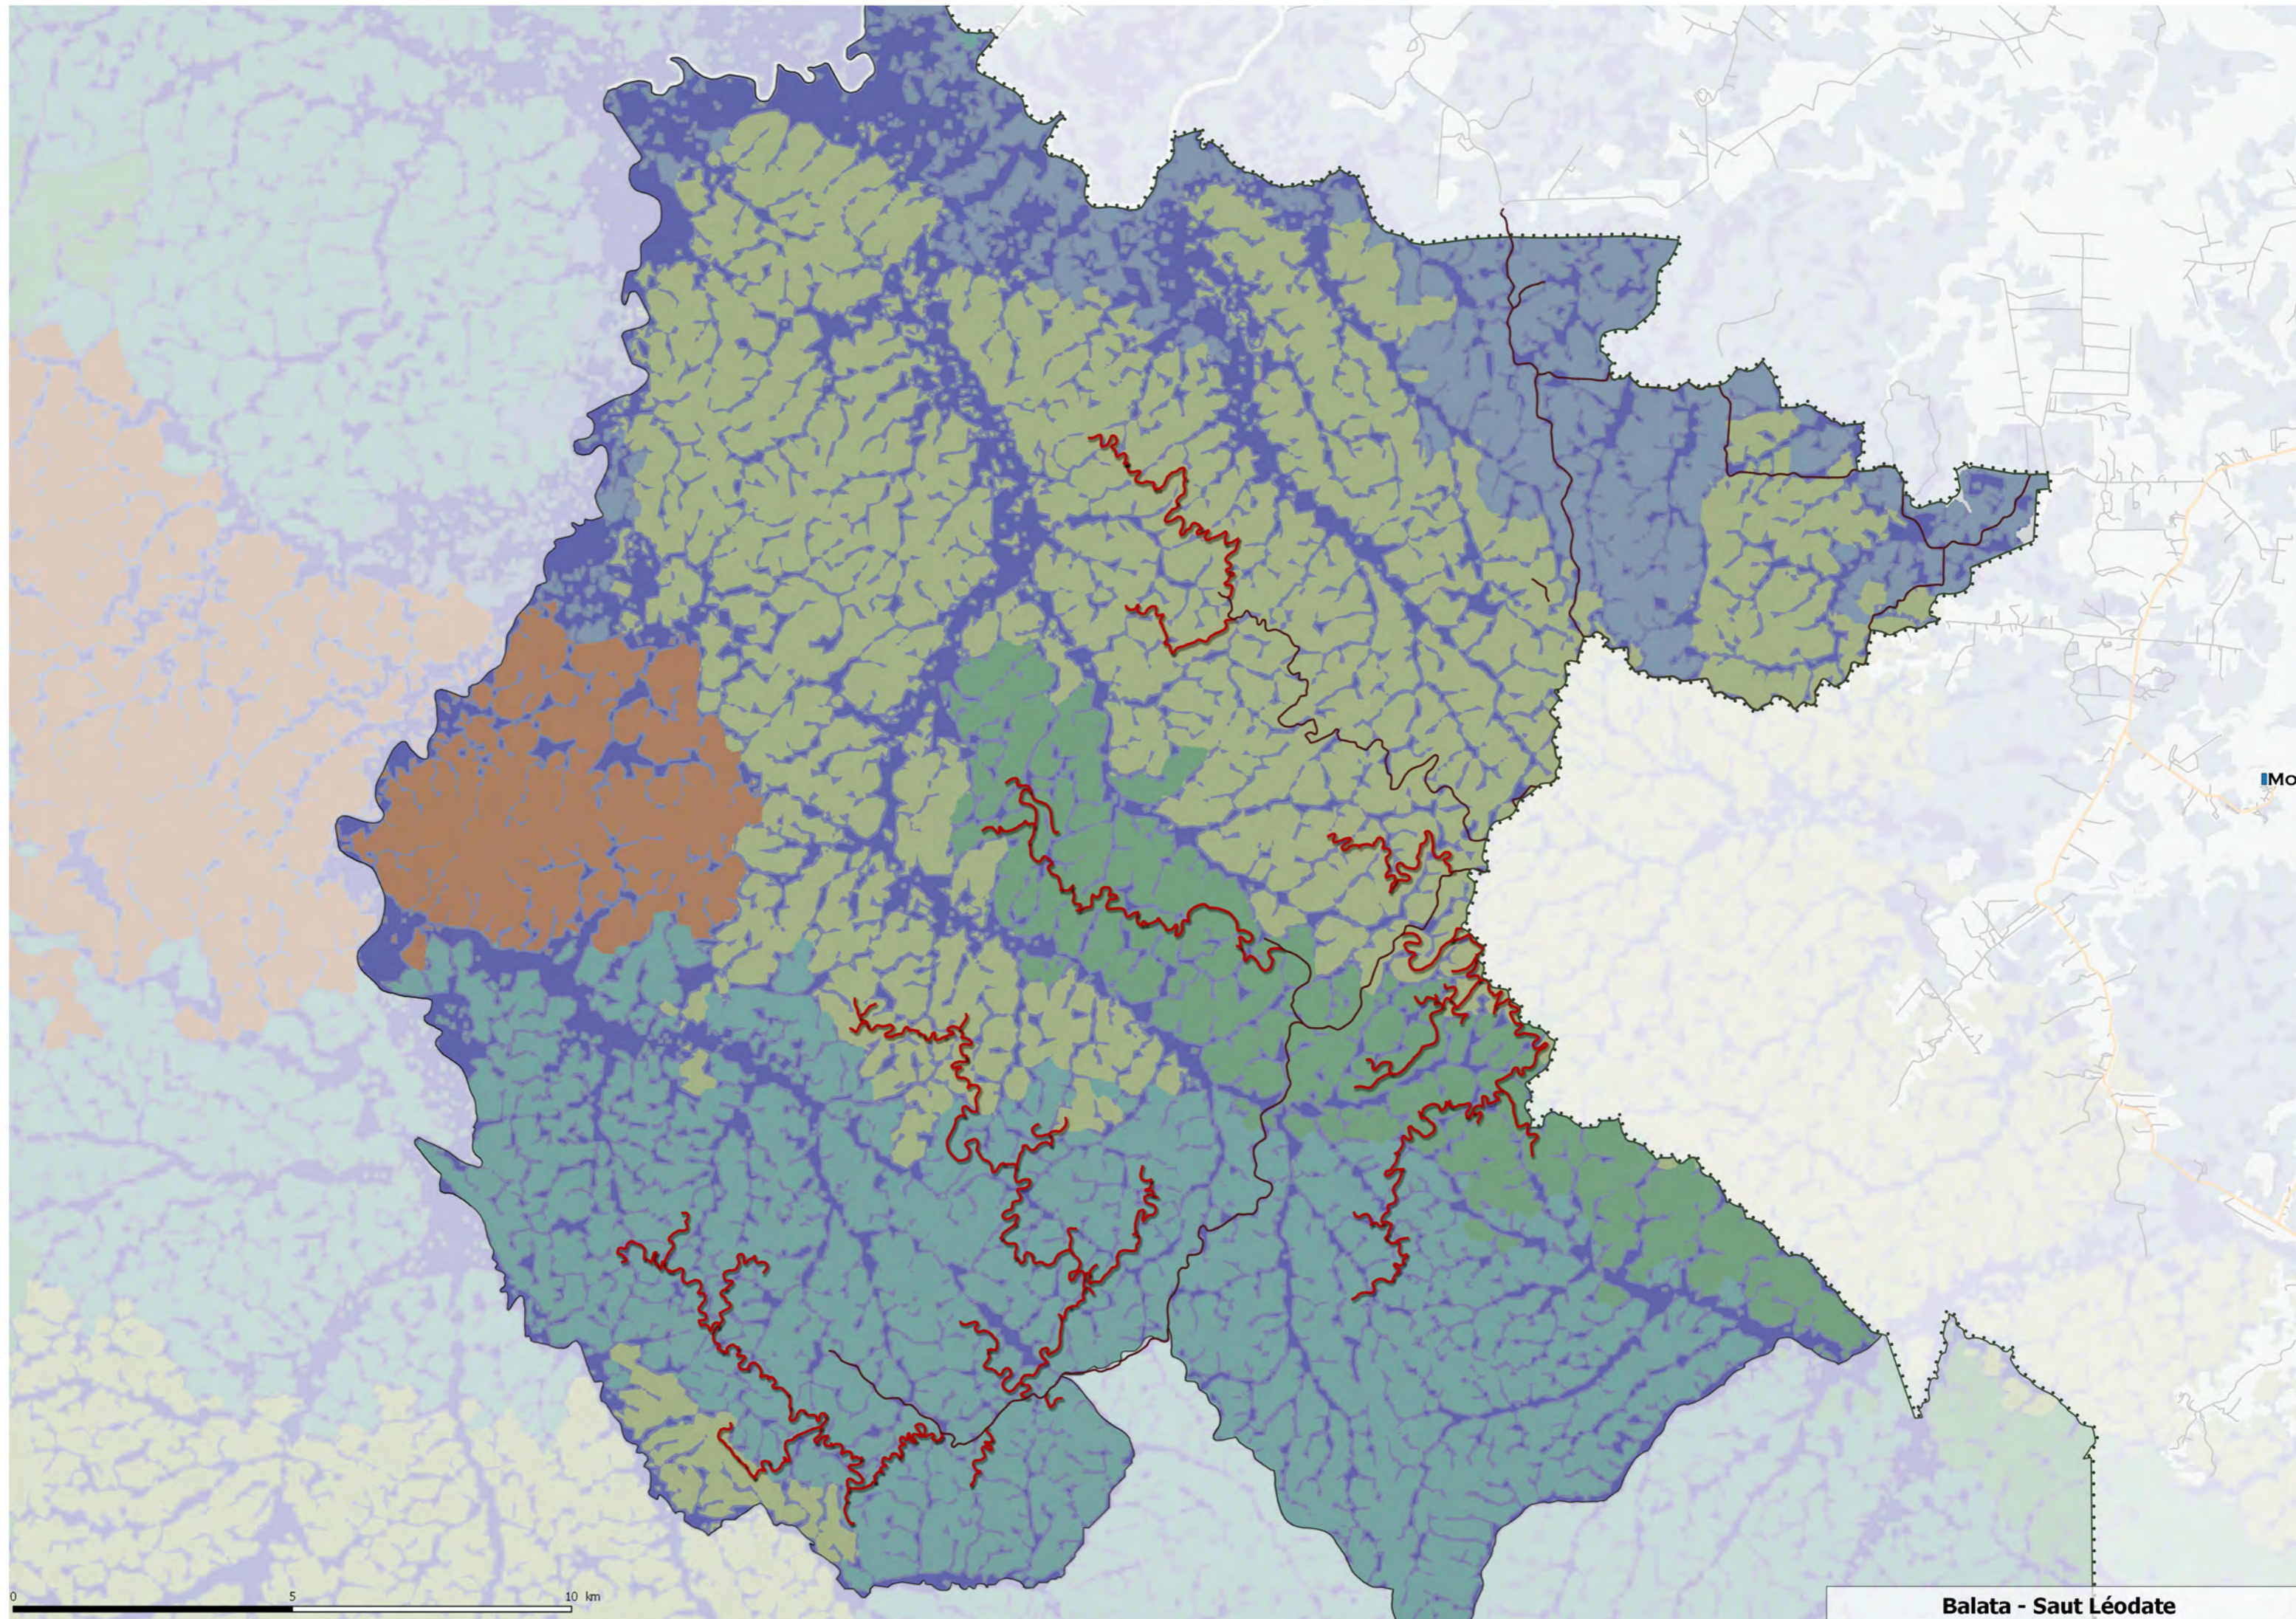

Forêt Domaniale Aménagée de Risquetou

Forêt Domaniale Aménagée de Balata-Saut Léodate

Forêt Domaniale Aménagée de Balata-Saut Léodate

Balata - Saut Léodate

0 5 10 km

IMO

SINNAMARY

KOUROU

MONT SINÉRY

ICA

ROUF

0 5 10 km

Balata - Saut Léodate

SINNAMARY

KOUROU

MONT SINÉRY

ICA

ROUF

0 5 10 km

Balata - Saut Léodate

SINNAMARY

KOUROU

MONT SINÉRY

ICA

ROUF

0 5 10 km

IMO

Commune de Montsinier

Balata - Saut Léodate

Balata - Saut Léodate

SINNAMARY

KOUROU