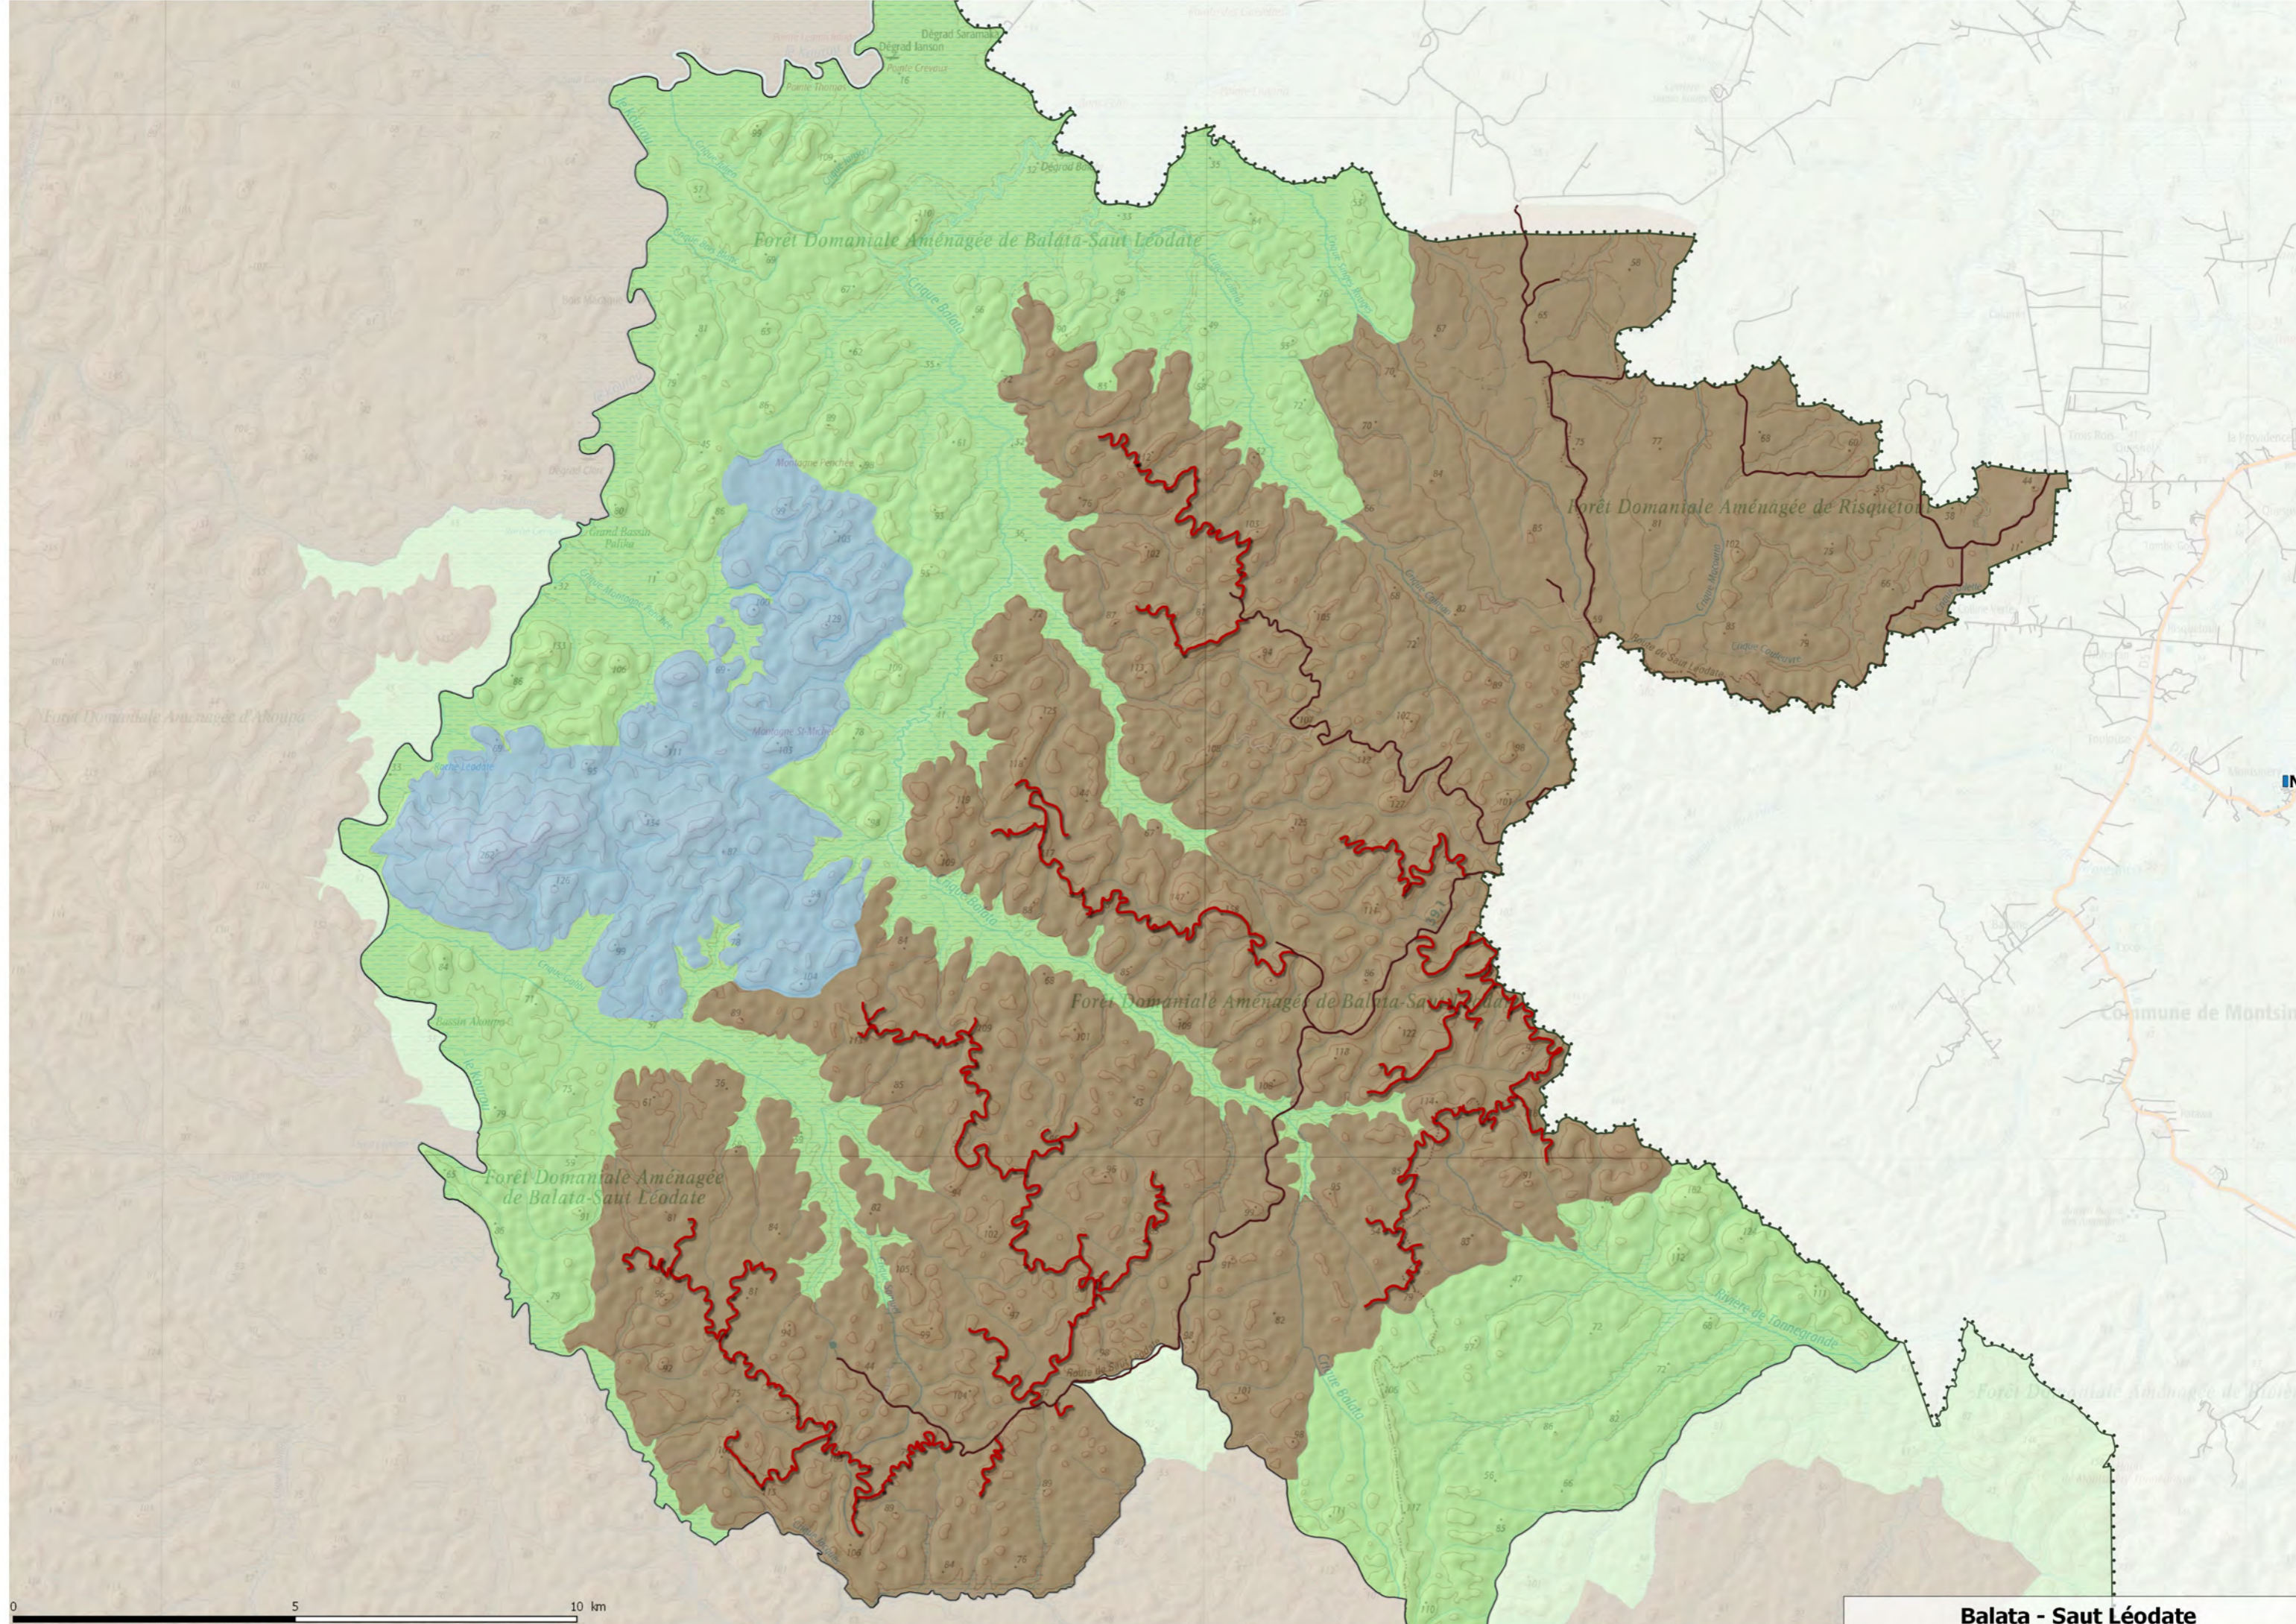

MONT SINÉRY

ICA

ROUF

0 5 10 km

Balata - Saut Léodate

SINNAMARY

KOUROU

MONT SINÉRY

ICA

ROUF

0 5 10 km

Balata - Saut Léodate

SINNAMARY

KOUROU

MONT SINÉRY

ICA

ROUF

0 5 10 km

IMO

Commune de Montsinier

Balata - Saut Léodate

Balata - Saut Léodate

SINNAMARY

KOUROU

MONT SINÉRY

CA

ROU

0 5 10 km

Balata - Saut Léodate