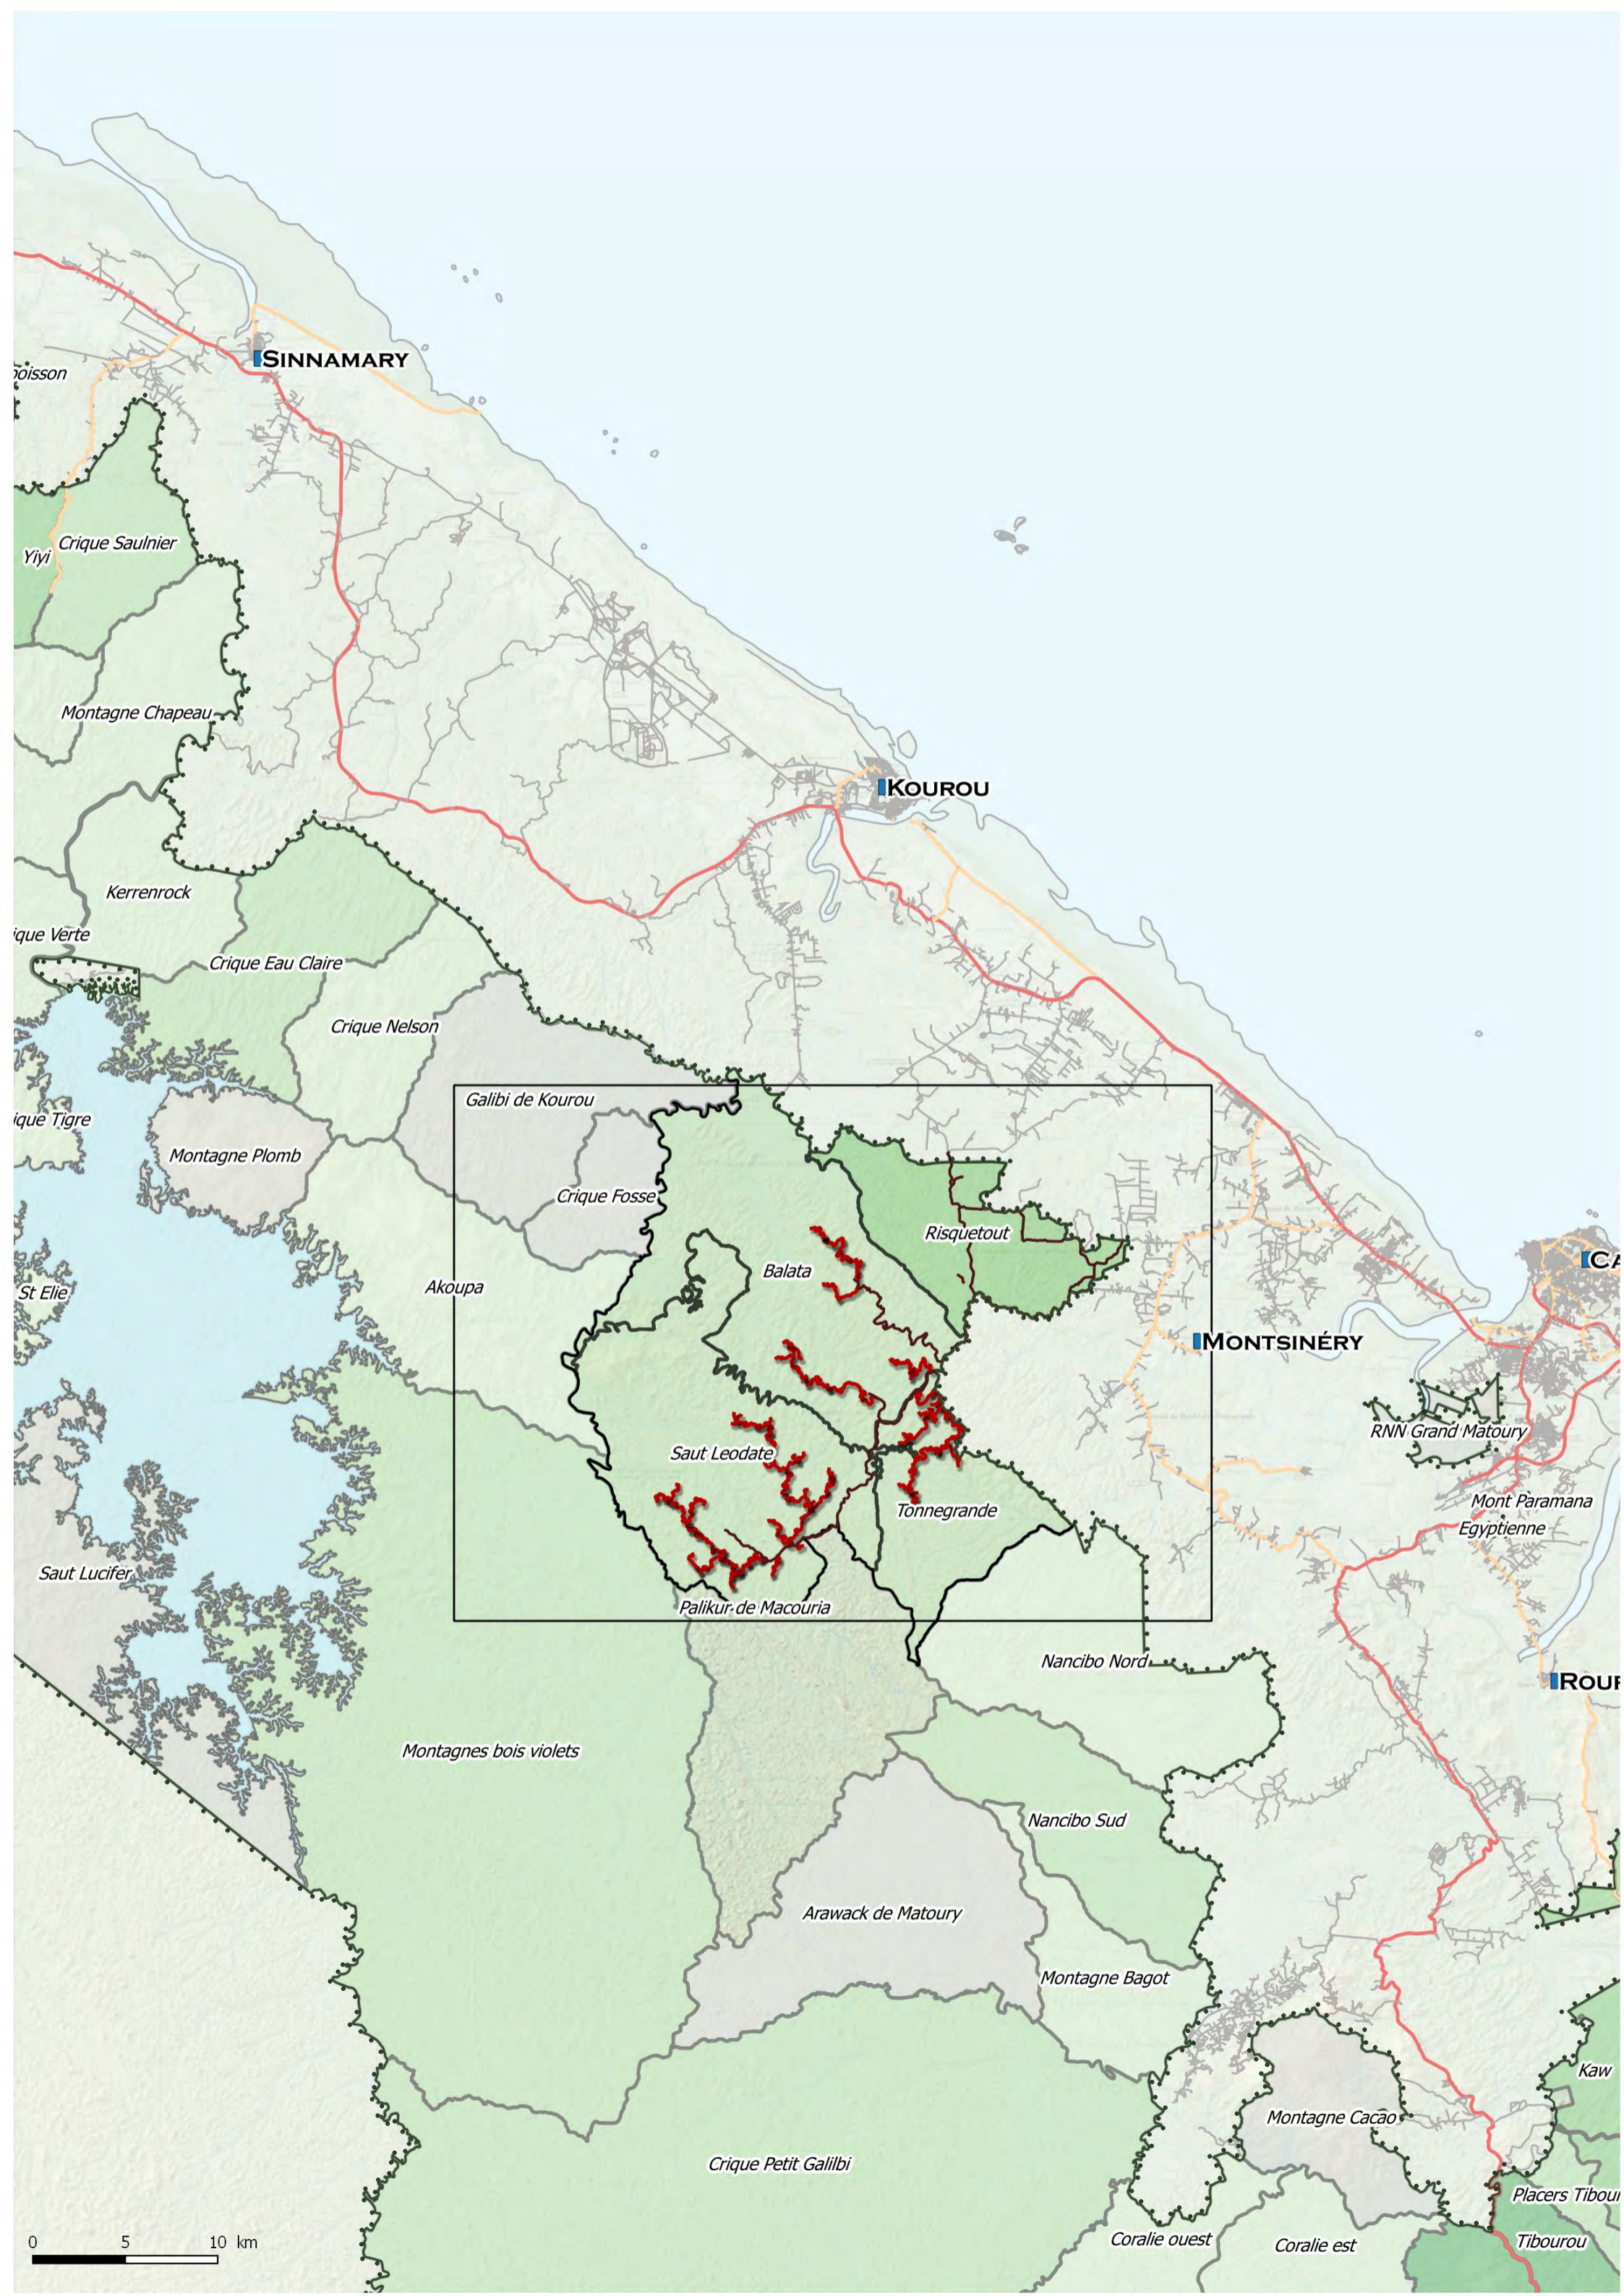

MONT SINÉRY

ICA

ROUF

0 5 10 km

Balata - Saut Léodate

SINNAMARY

KOUROU

MONT SINÉRY

ICA

ROUF

0 5 10 km

Balata - Saut Léodate

SINNAMARY

KOUROU

MONT SINÉRY

ICA

ROUF

0 5 10 km

IMO

Commune de Montsinier

Balata - Saut Léodate

Balata - Saut Léodate

SINNAMARY

KOUROU

MONT SINÉRY

CA

ROU

0 5 10 km

Balata - Saut Léodate