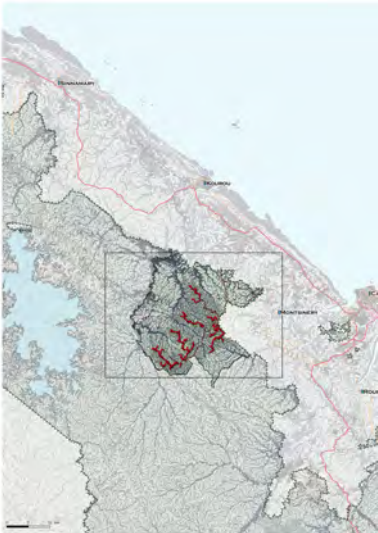

FORÊT DOMANIALE DE BALATA – SAUT LÉODATE

FORÊT DOMANIALE DE BALATA – SAUT LÉODATE

État initial et enjeux

FORÊT DOMANIALE DE BALATA – SAUT LÉODATE

Aménagement forestier

SINNAMARY

KOUROU

MONT SINÉRY

ICA

ROU

0 5 10 km

SINNAMARY

KOUROU

MONT SINÉRY

CA

ROU

0 5 10 km

Forêt Domaniale Aménagée de Balata-Saut Léodate

Forêt Domaniale Aménagée de Risqueton

Forêt Domaniale Aménagée de Balata-Saut Léodate

Forêt Domaniale Aménagée de Balata-Saut Léodate

Forêt Domaniale Aménagée de Balata-Saut Léodate

MONT SINÉRY

CA

ROU

0 5 10 km

Balata - Saut Léodate