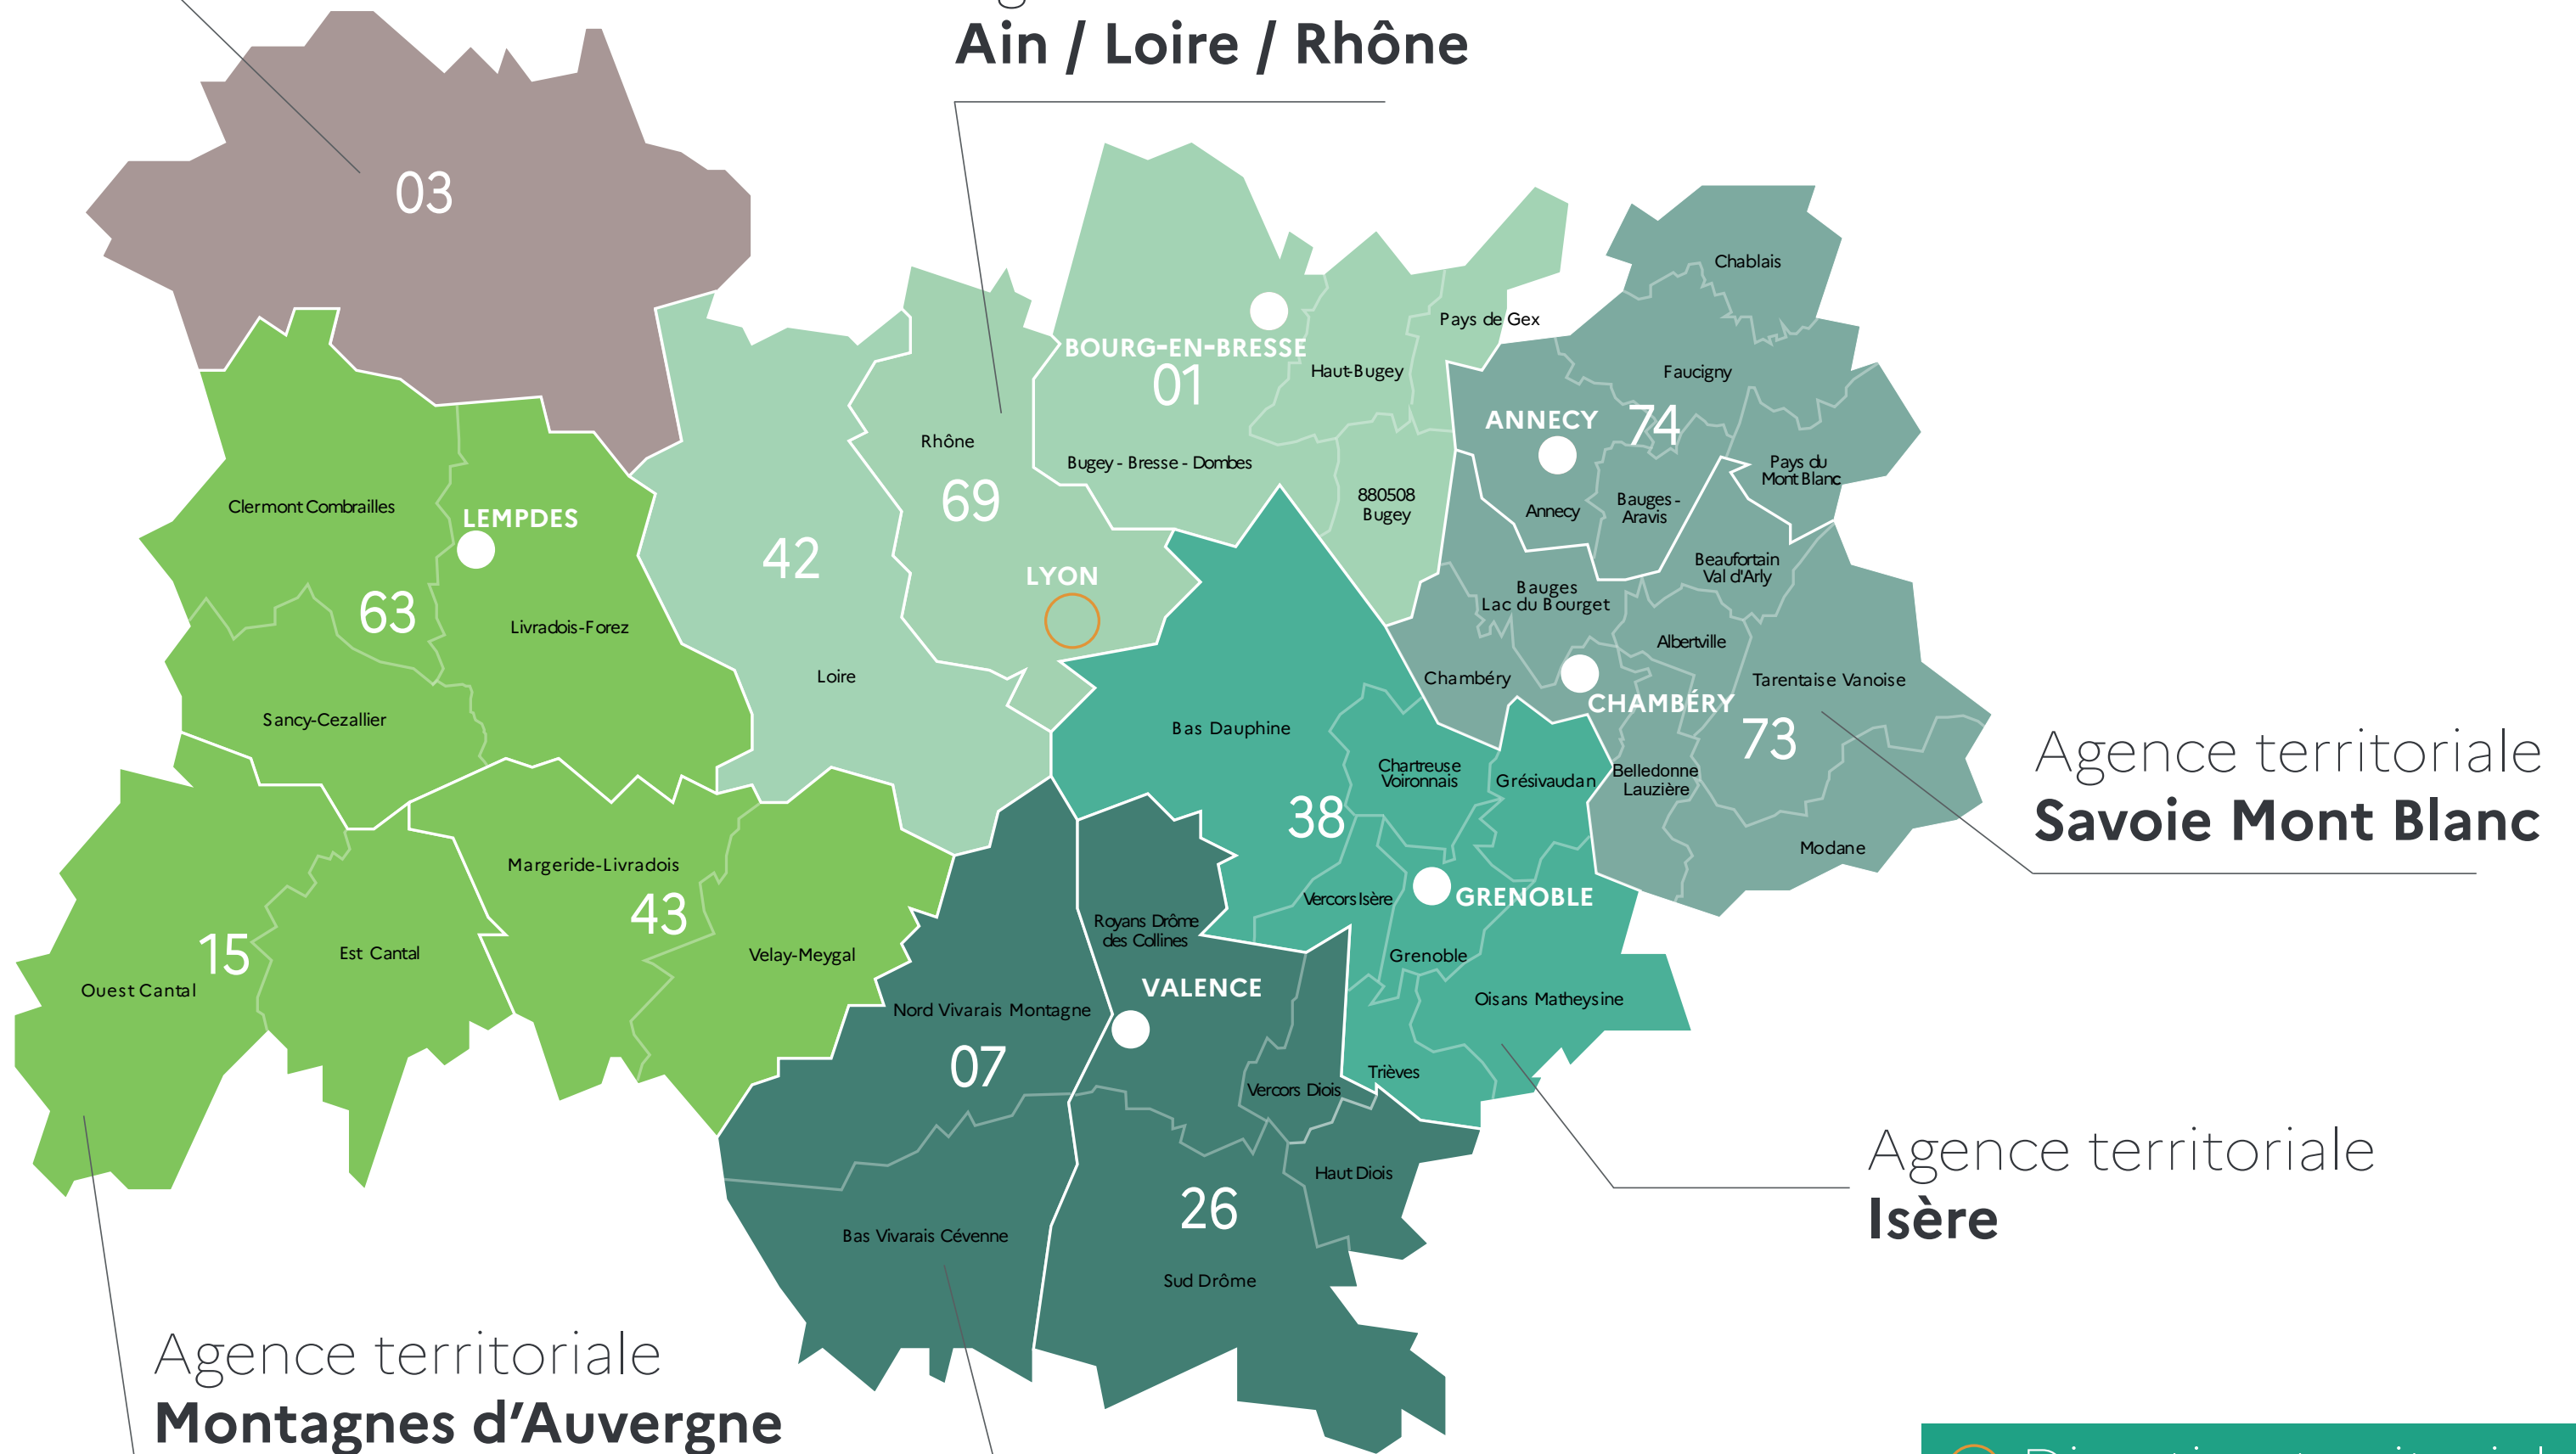

Adjoint responsable forêt et systèmes d'information
 Eric Dubois

Adjointe en charge des projets transversaux
 Mathilde Massias

Assistantes sociales
 Emmanuelle Bonelli
 Claudine Belot

Directeur territorial
 Nicolas Karr

Agence territoriale
Berry-Bourbonnais
(portion bourbonnais)

Agence territoriale
Ain / Loire / Rhône

Agence territoriale
Montagnes d'Auvergne

Agence territoriale
Drôme / Ardèche

Agence territoriale
Savoie Mont Blanc