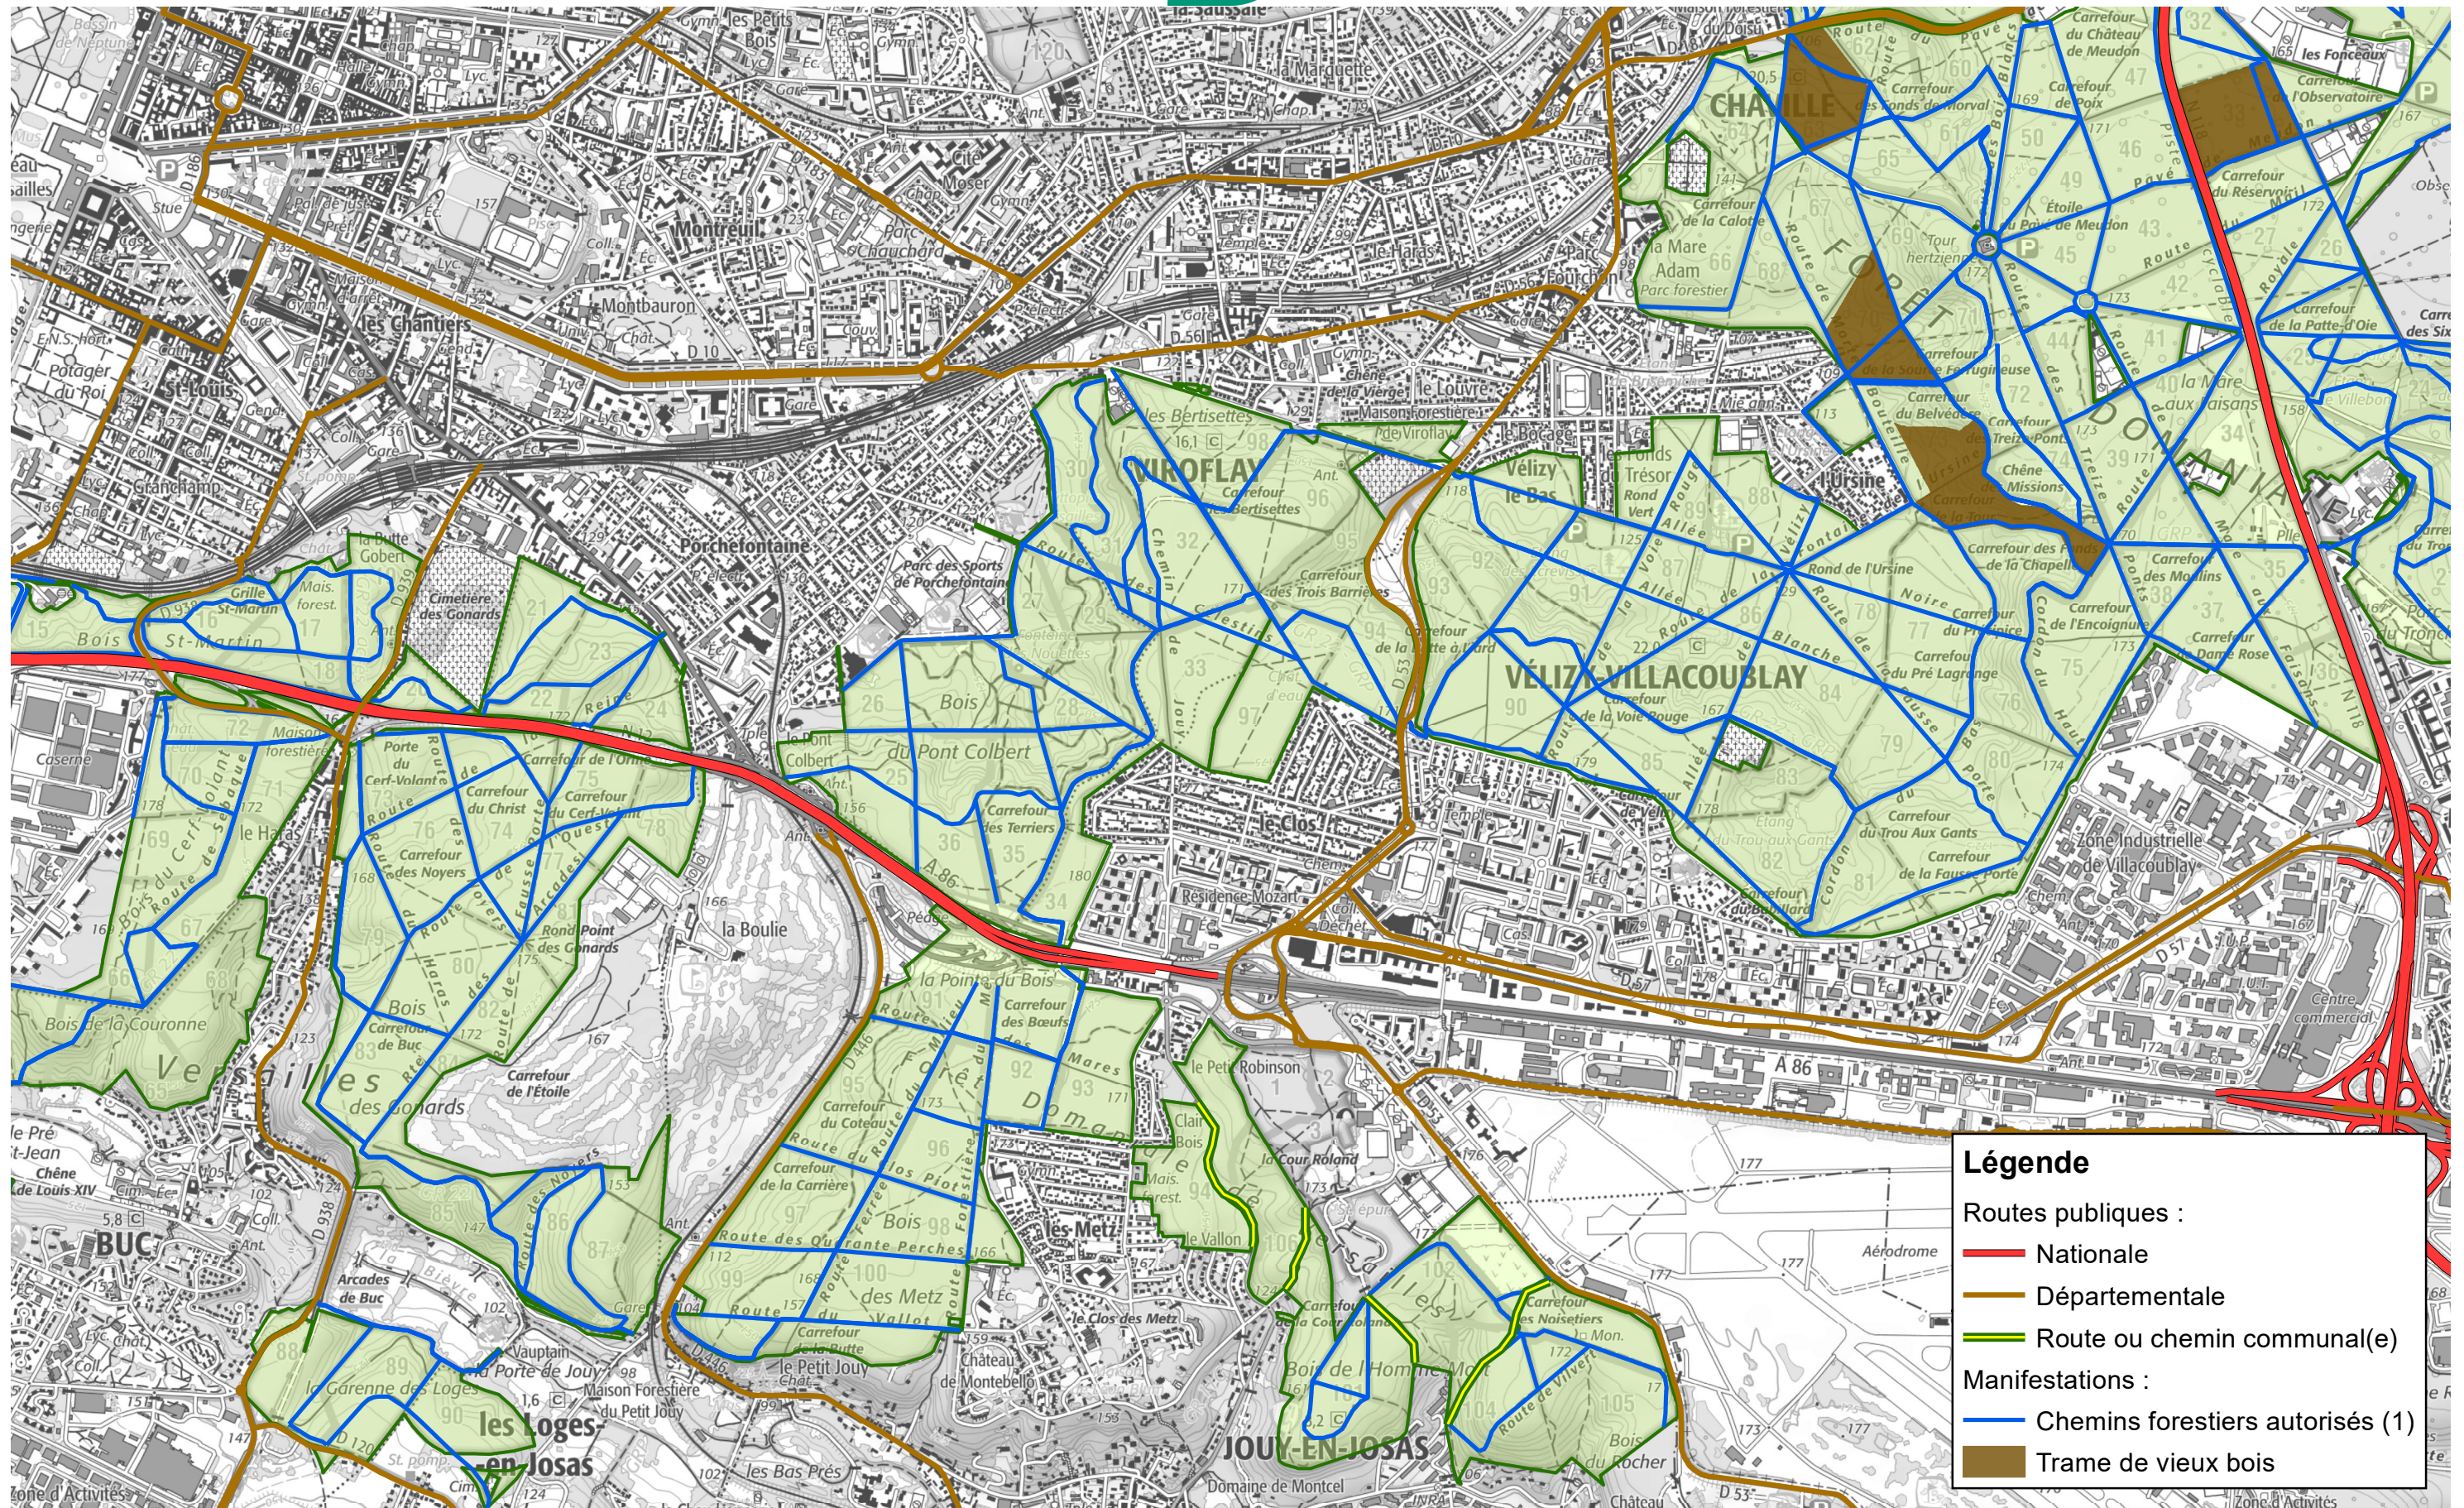

Forêt domaniale de Versailles - Massif Est Forêt domaniale de Meudon - Partie Ouest

Chemins forestiers autorisés aux manifestations (1)

Légende

Routes publiques :

- Nationale
- Départementale
- Route ou chemin communal(e)

Manifestations :

- Chemins forestiers autorisés (1)
- Trame de vieux bois

(1) L'autorisation définitive sera donnée par l'ONF qui tiendra compte des tronçons momentanément indisponibles pour des raisons techniques.