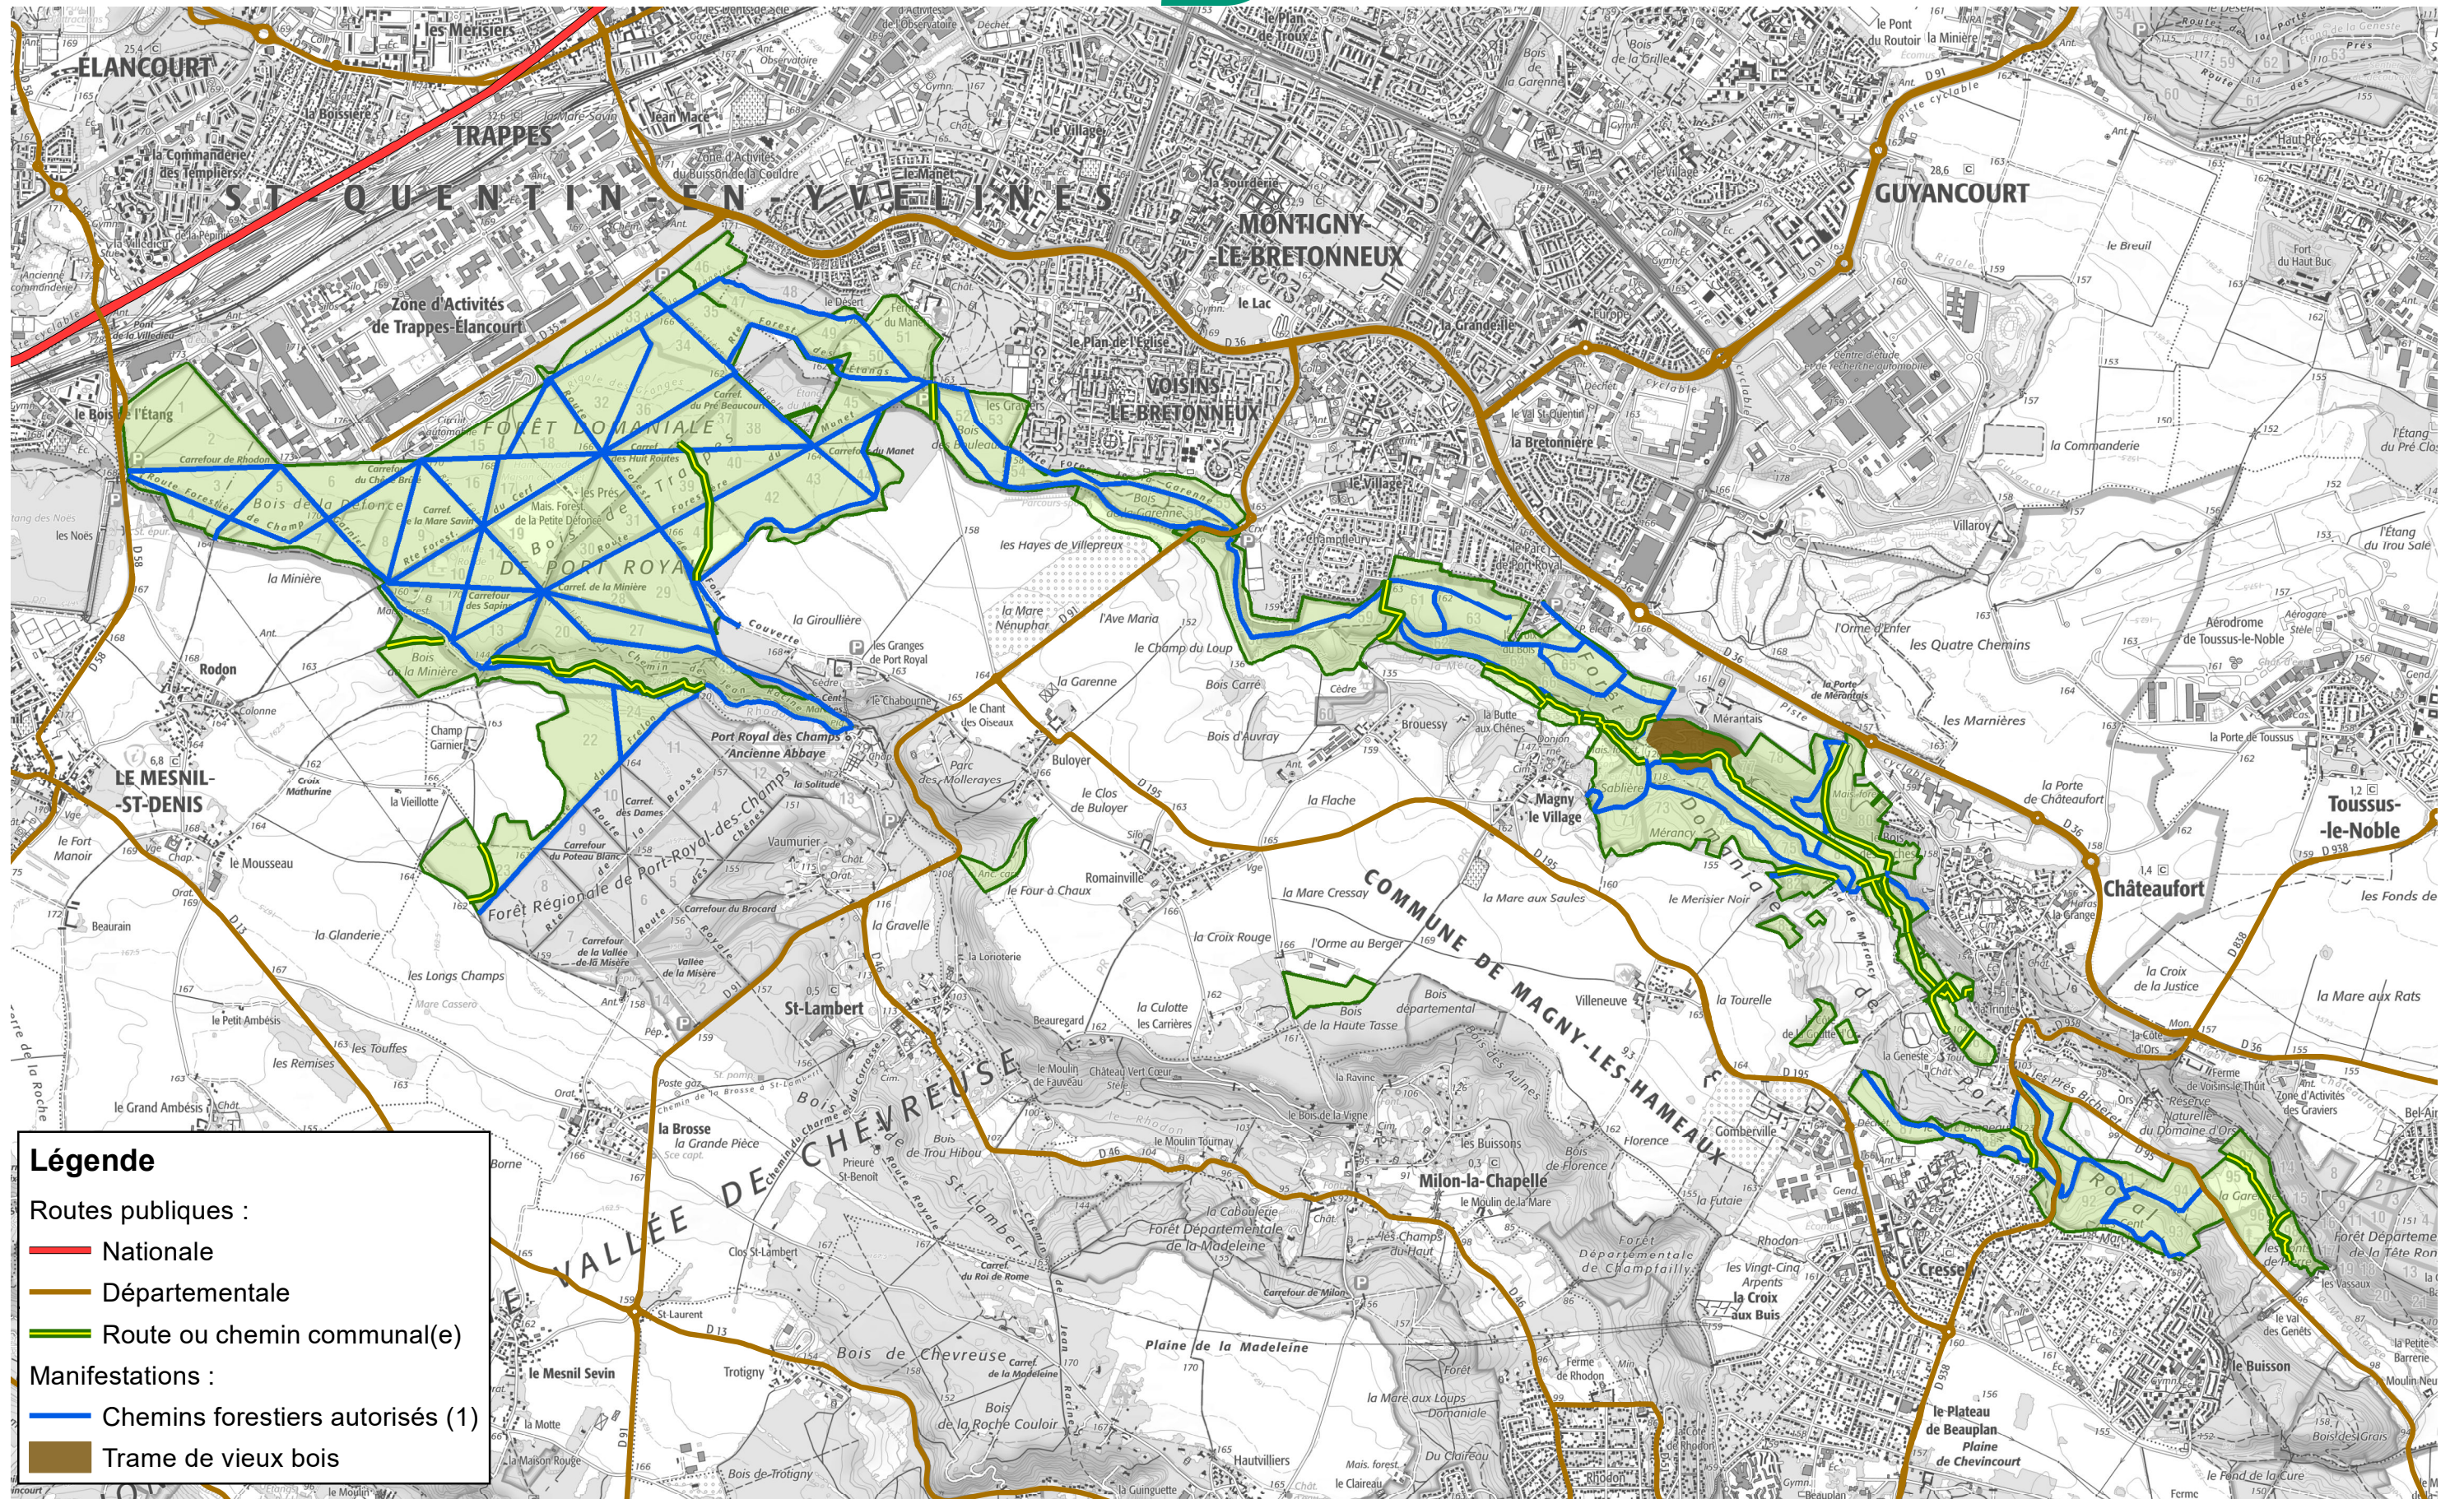

Forêt domaniale de Port-Royal

Chemins forestiers autorisés aux manifestations (1)

(1) L'autorisation définitive sera donnée par l'ONF qui tiendra compte des tronçons momentanément indisponibles pour des raisons techniques.