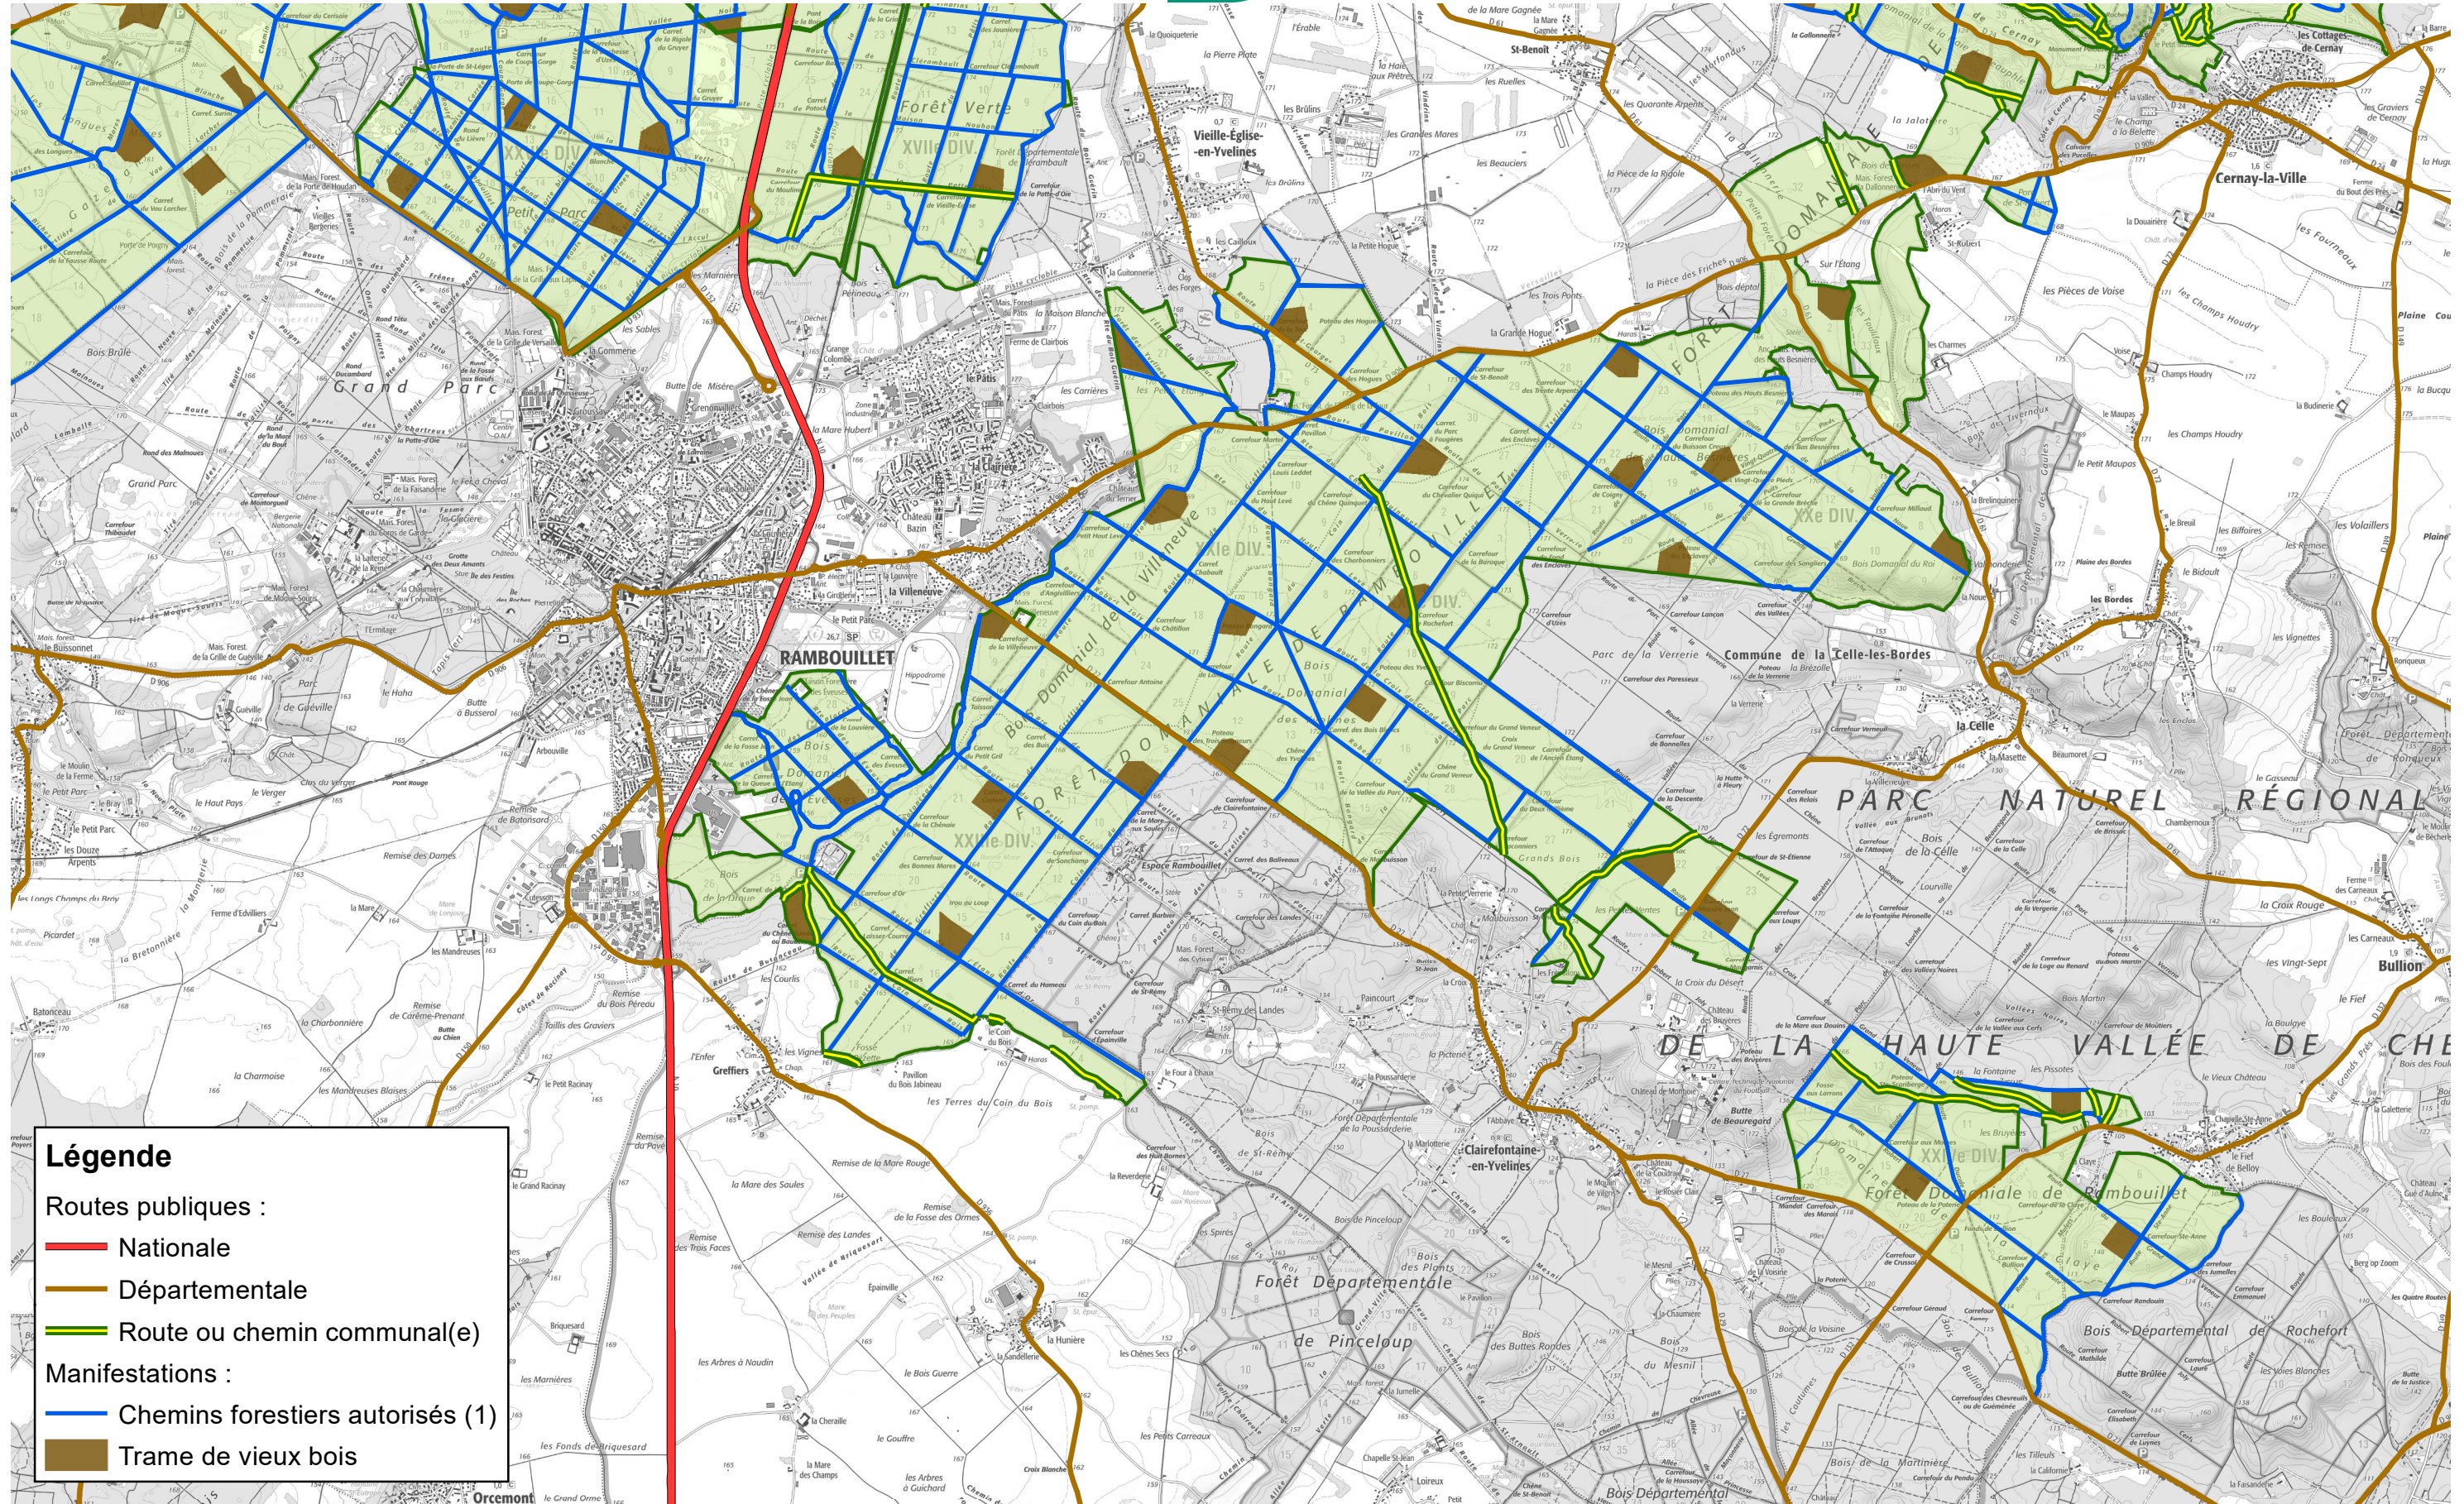

Forêt domaniale de Rambouillet Carte 5

Chemins forestiers autorisés aux manifestations (1)

Légende

Routes publiques :

- Nationale
- Départementale
- Route ou chemin communal(e)

Manifestations :

- Chemins forestiers autorisés (1)
- Trame de vieux bois

(1) L'autorisation définitive sera donnée par l'ONF qui tiendra compte des tronçons momentanément indisponibles pour des raisons techniques.