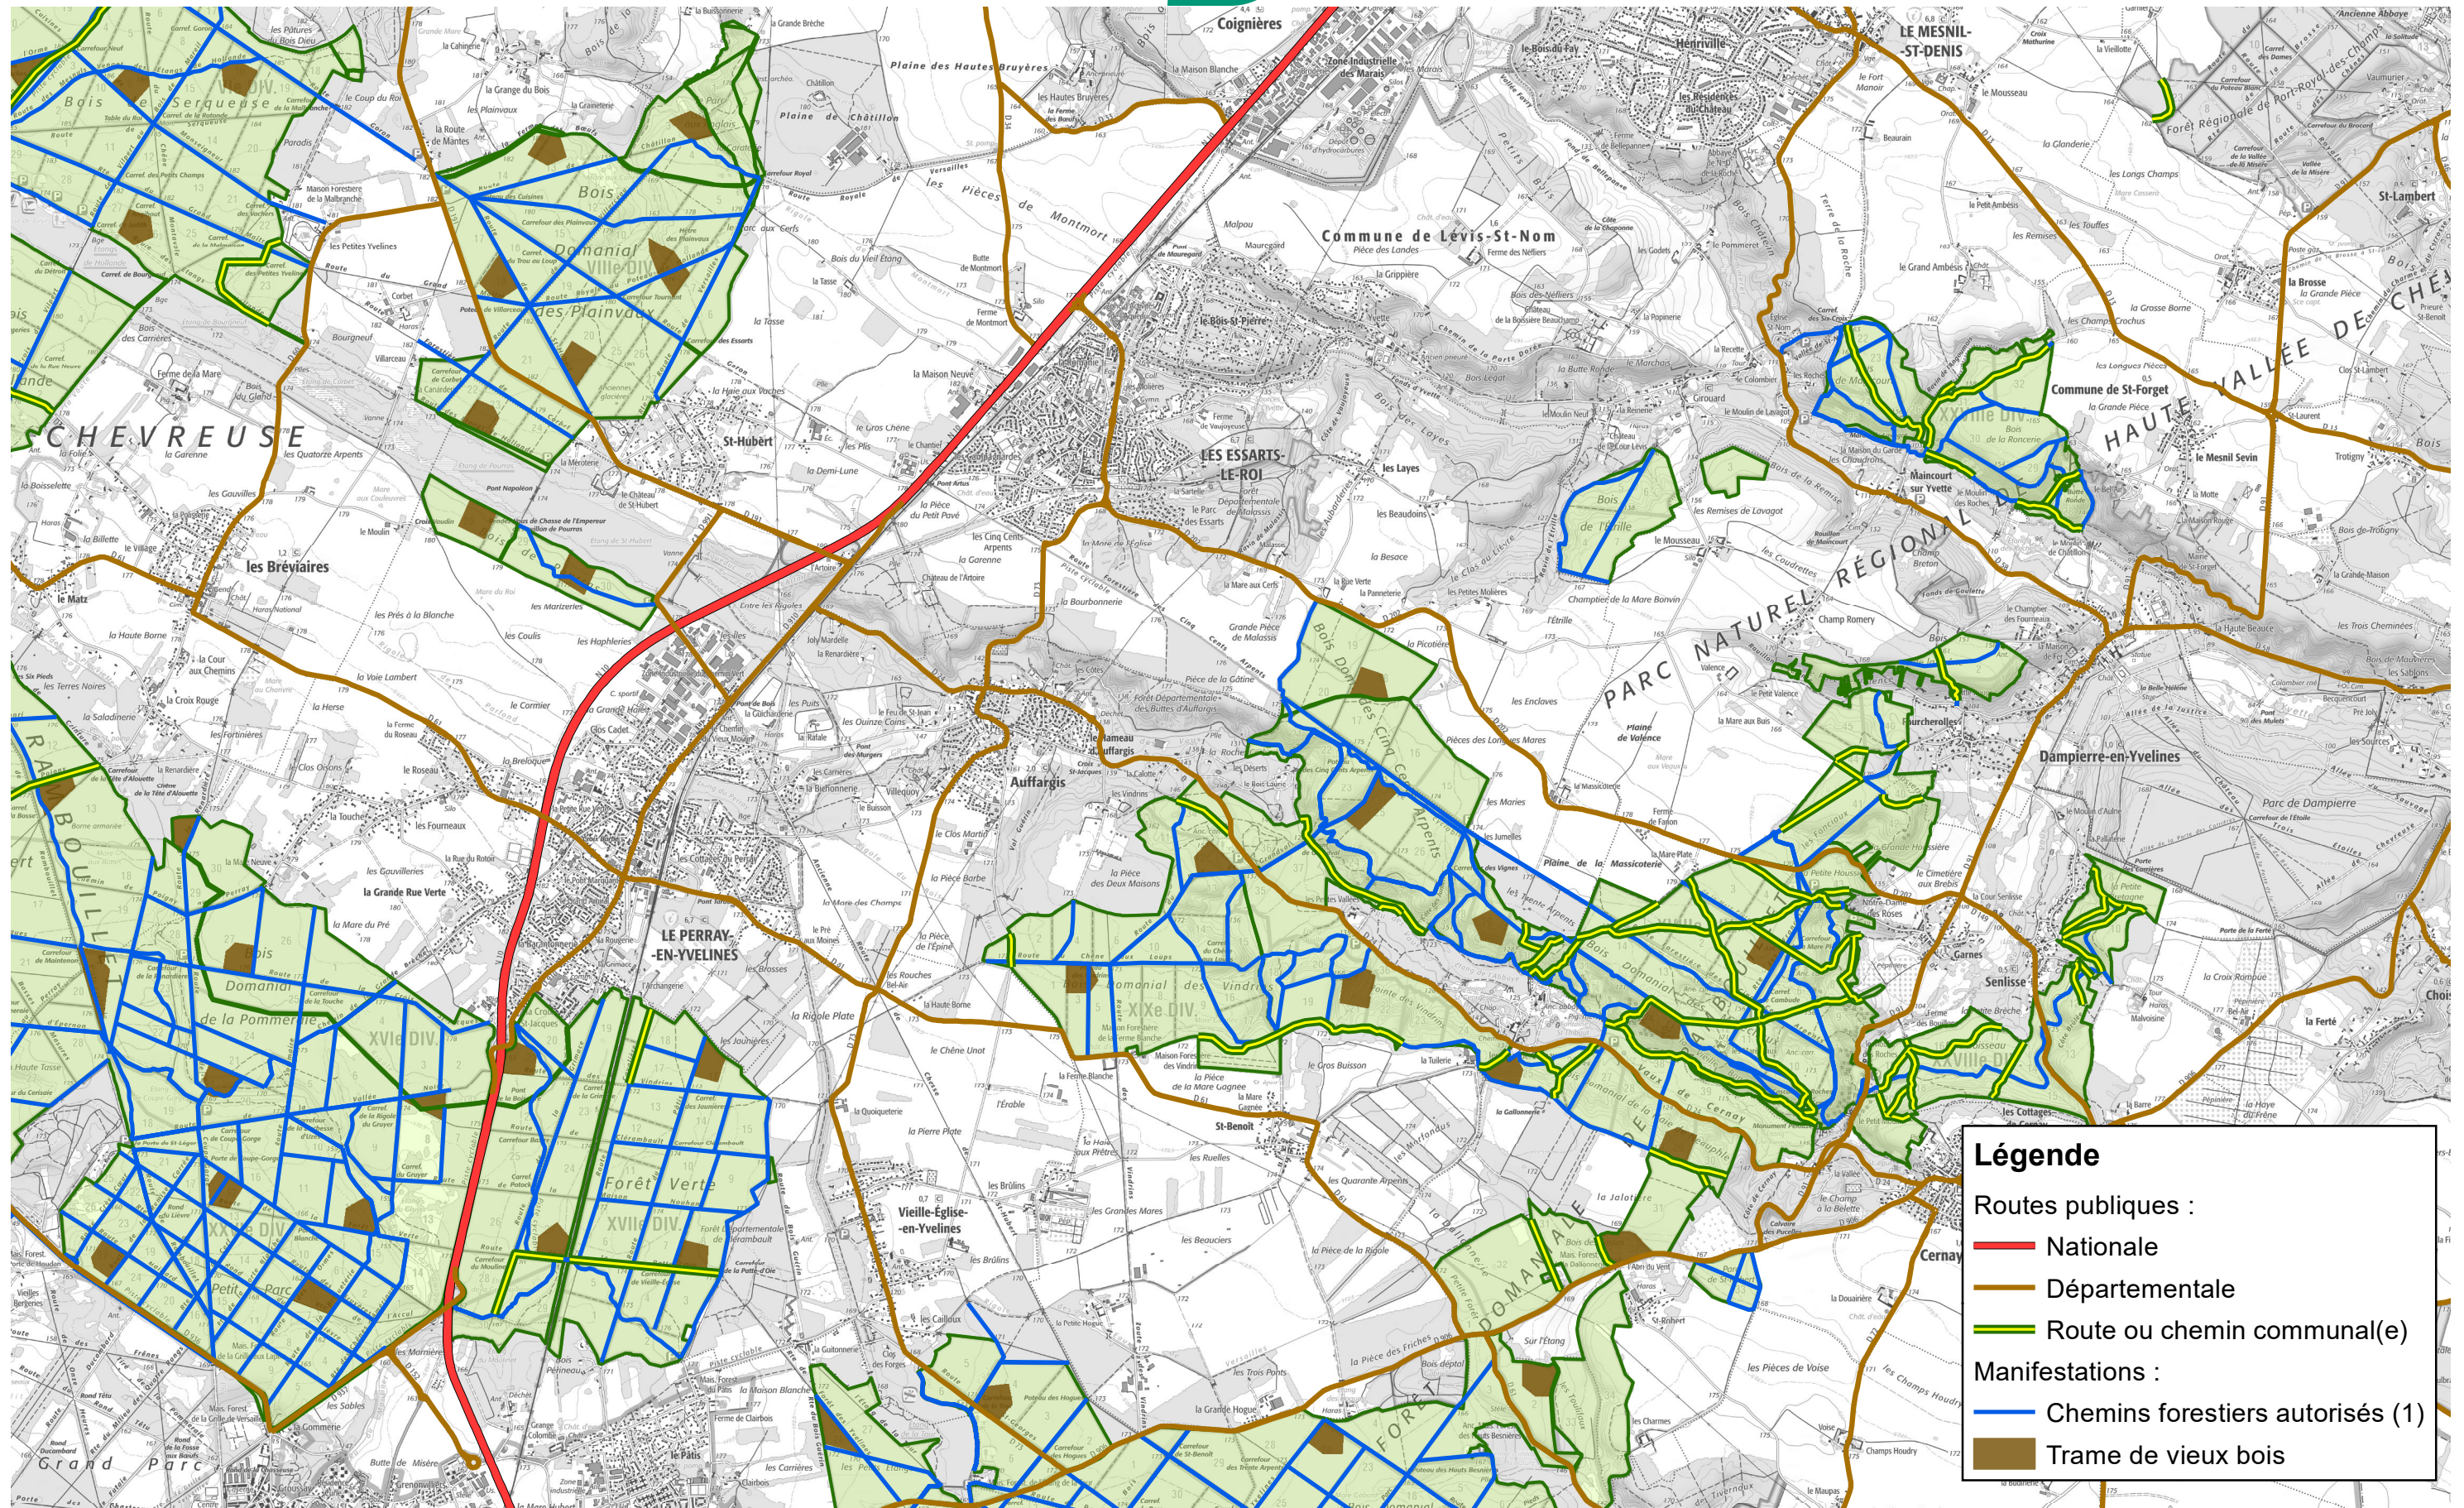

Forêt domaniale de Rambouillet Carte 3

Chemins forestiers autorisés aux manifestations (1)

Légende

Routes publiques :

- Nationale
- Départementale
- Route ou chemin communal(e)

Manifestations :

- Chemins forestiers autorisés (1)
- Trame de vieux bois

(1) L'autorisation définitive sera donnée par l'ONF qui tiendra compte des tronçons momentanément indisponibles pour des raisons techniques.