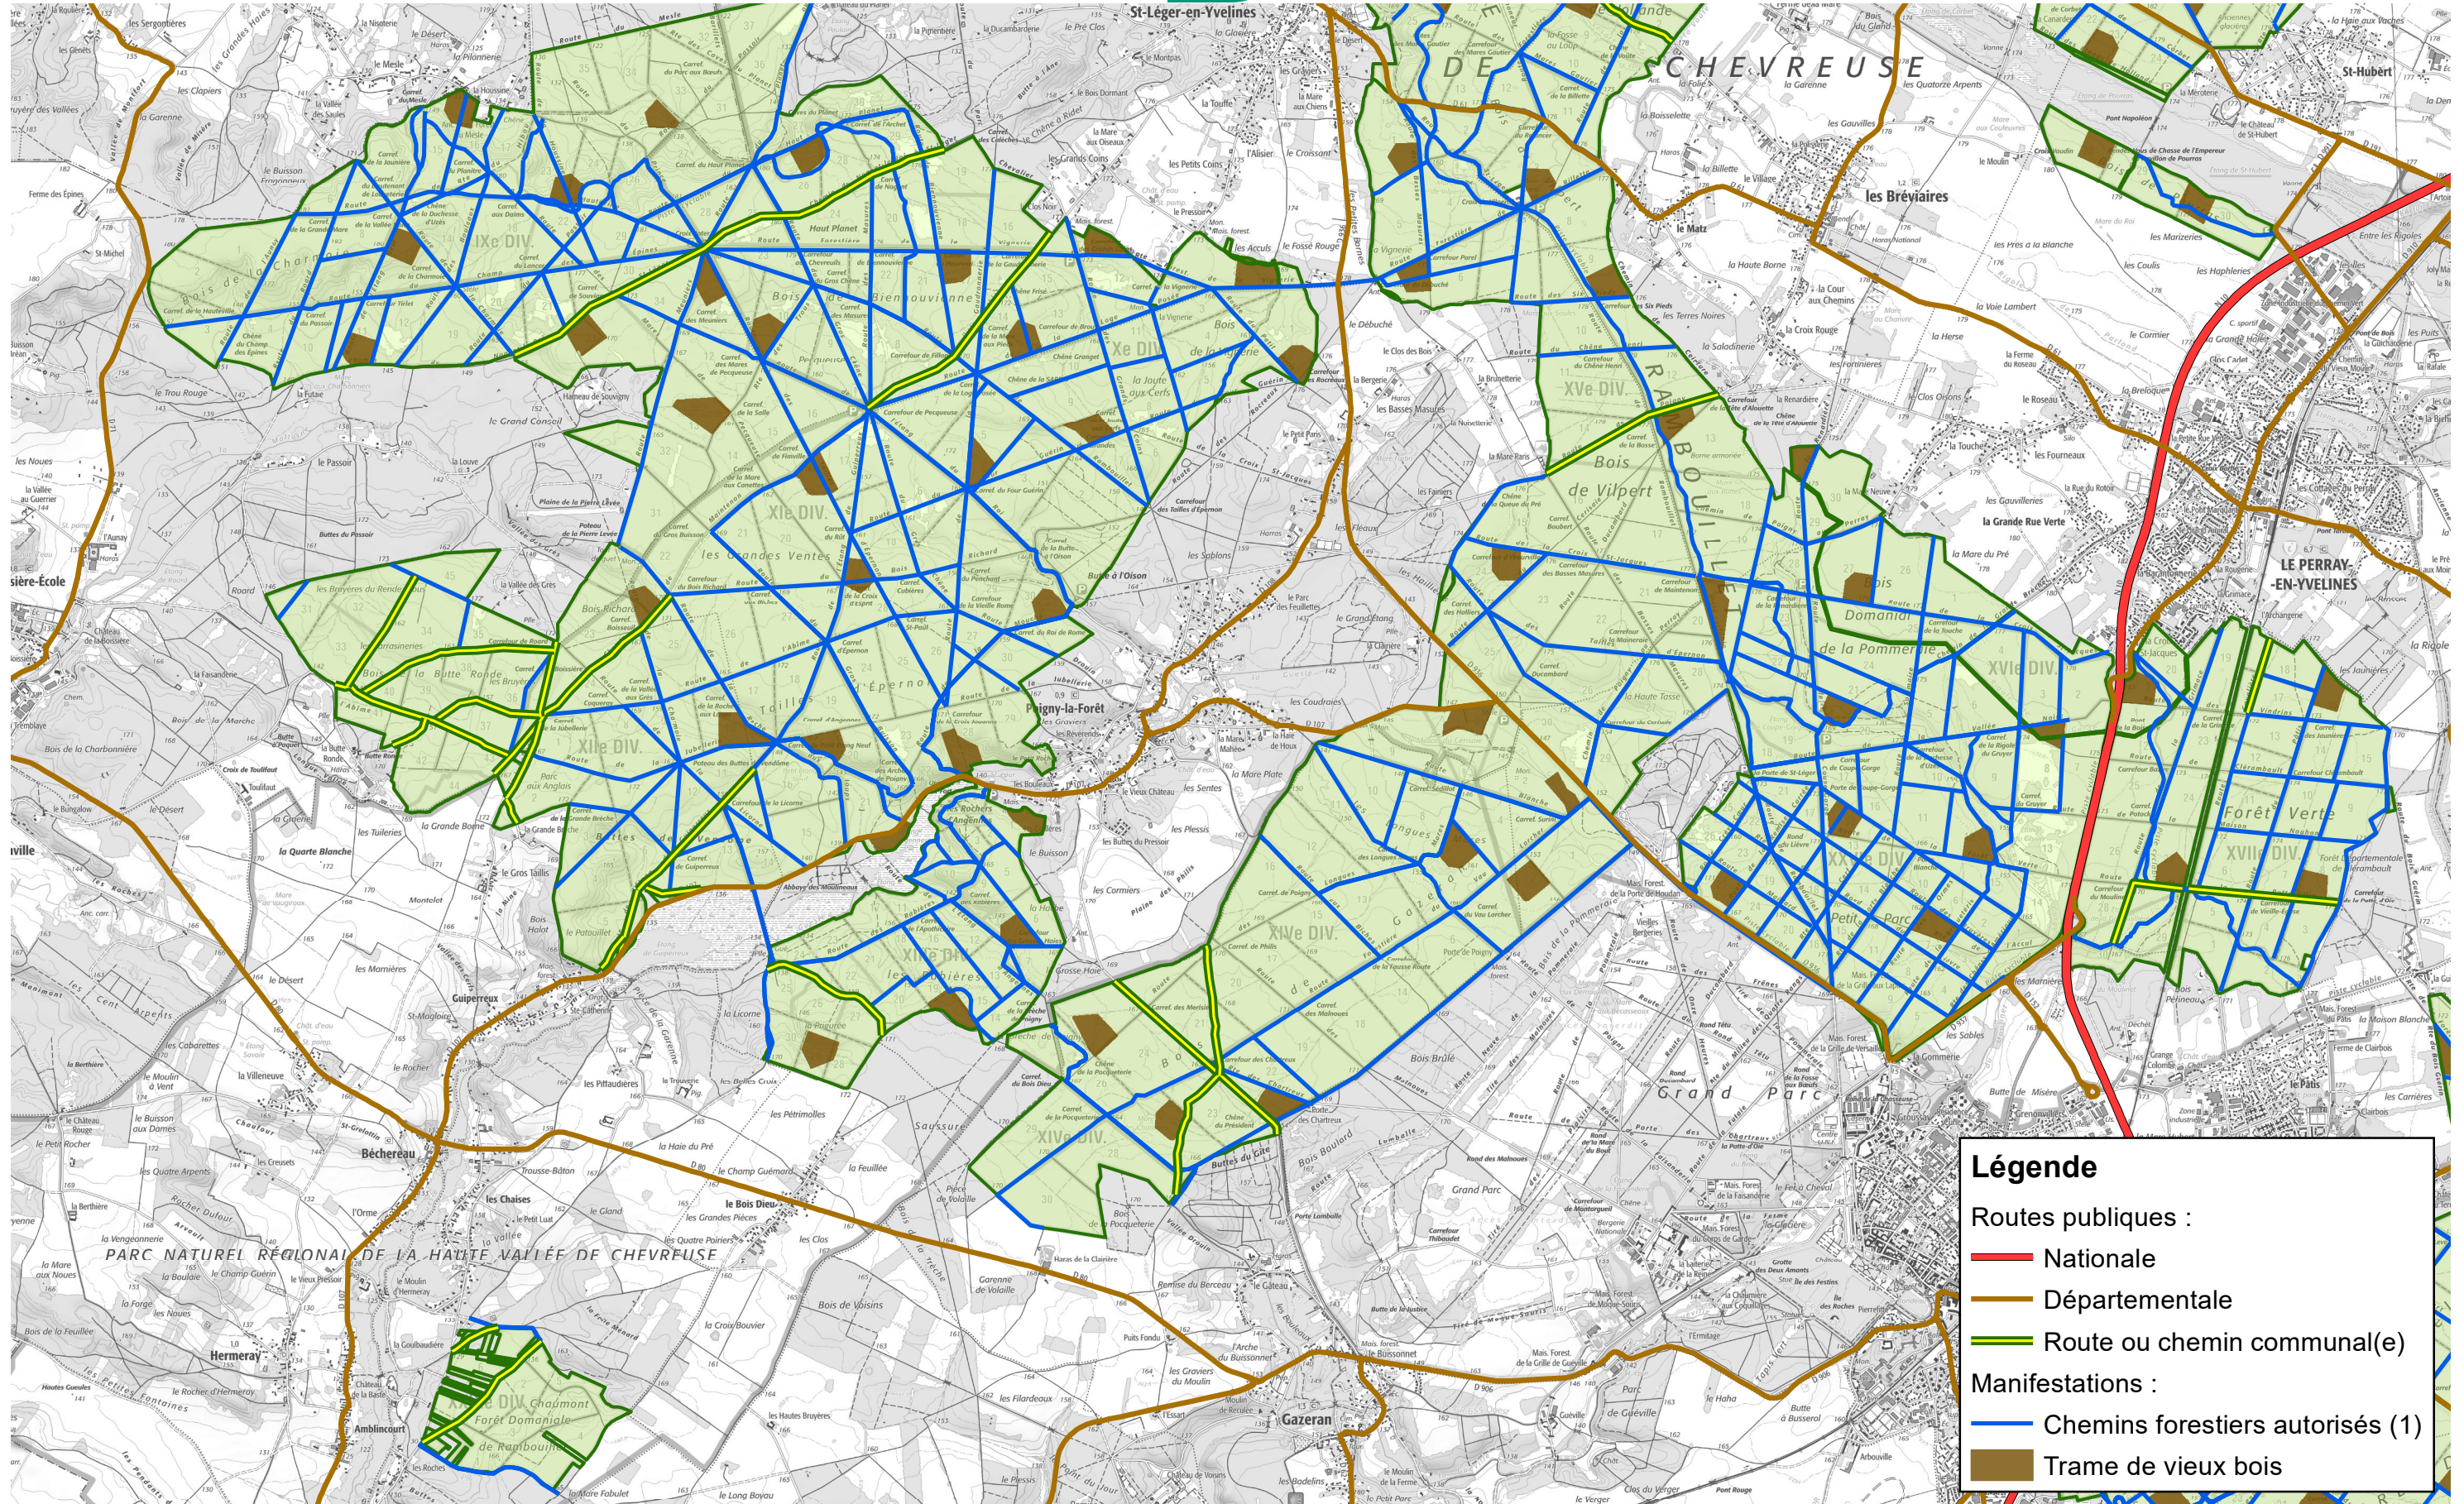

Forêt domaniale de Rambouillet Carte 2

Chemins forestiers autorisés aux manifestations (1)

(1) L'autorisation définitive sera donnée par l'ONF qui tiendra compte des tronçons momentanément indisponibles pour des raisons techniques.