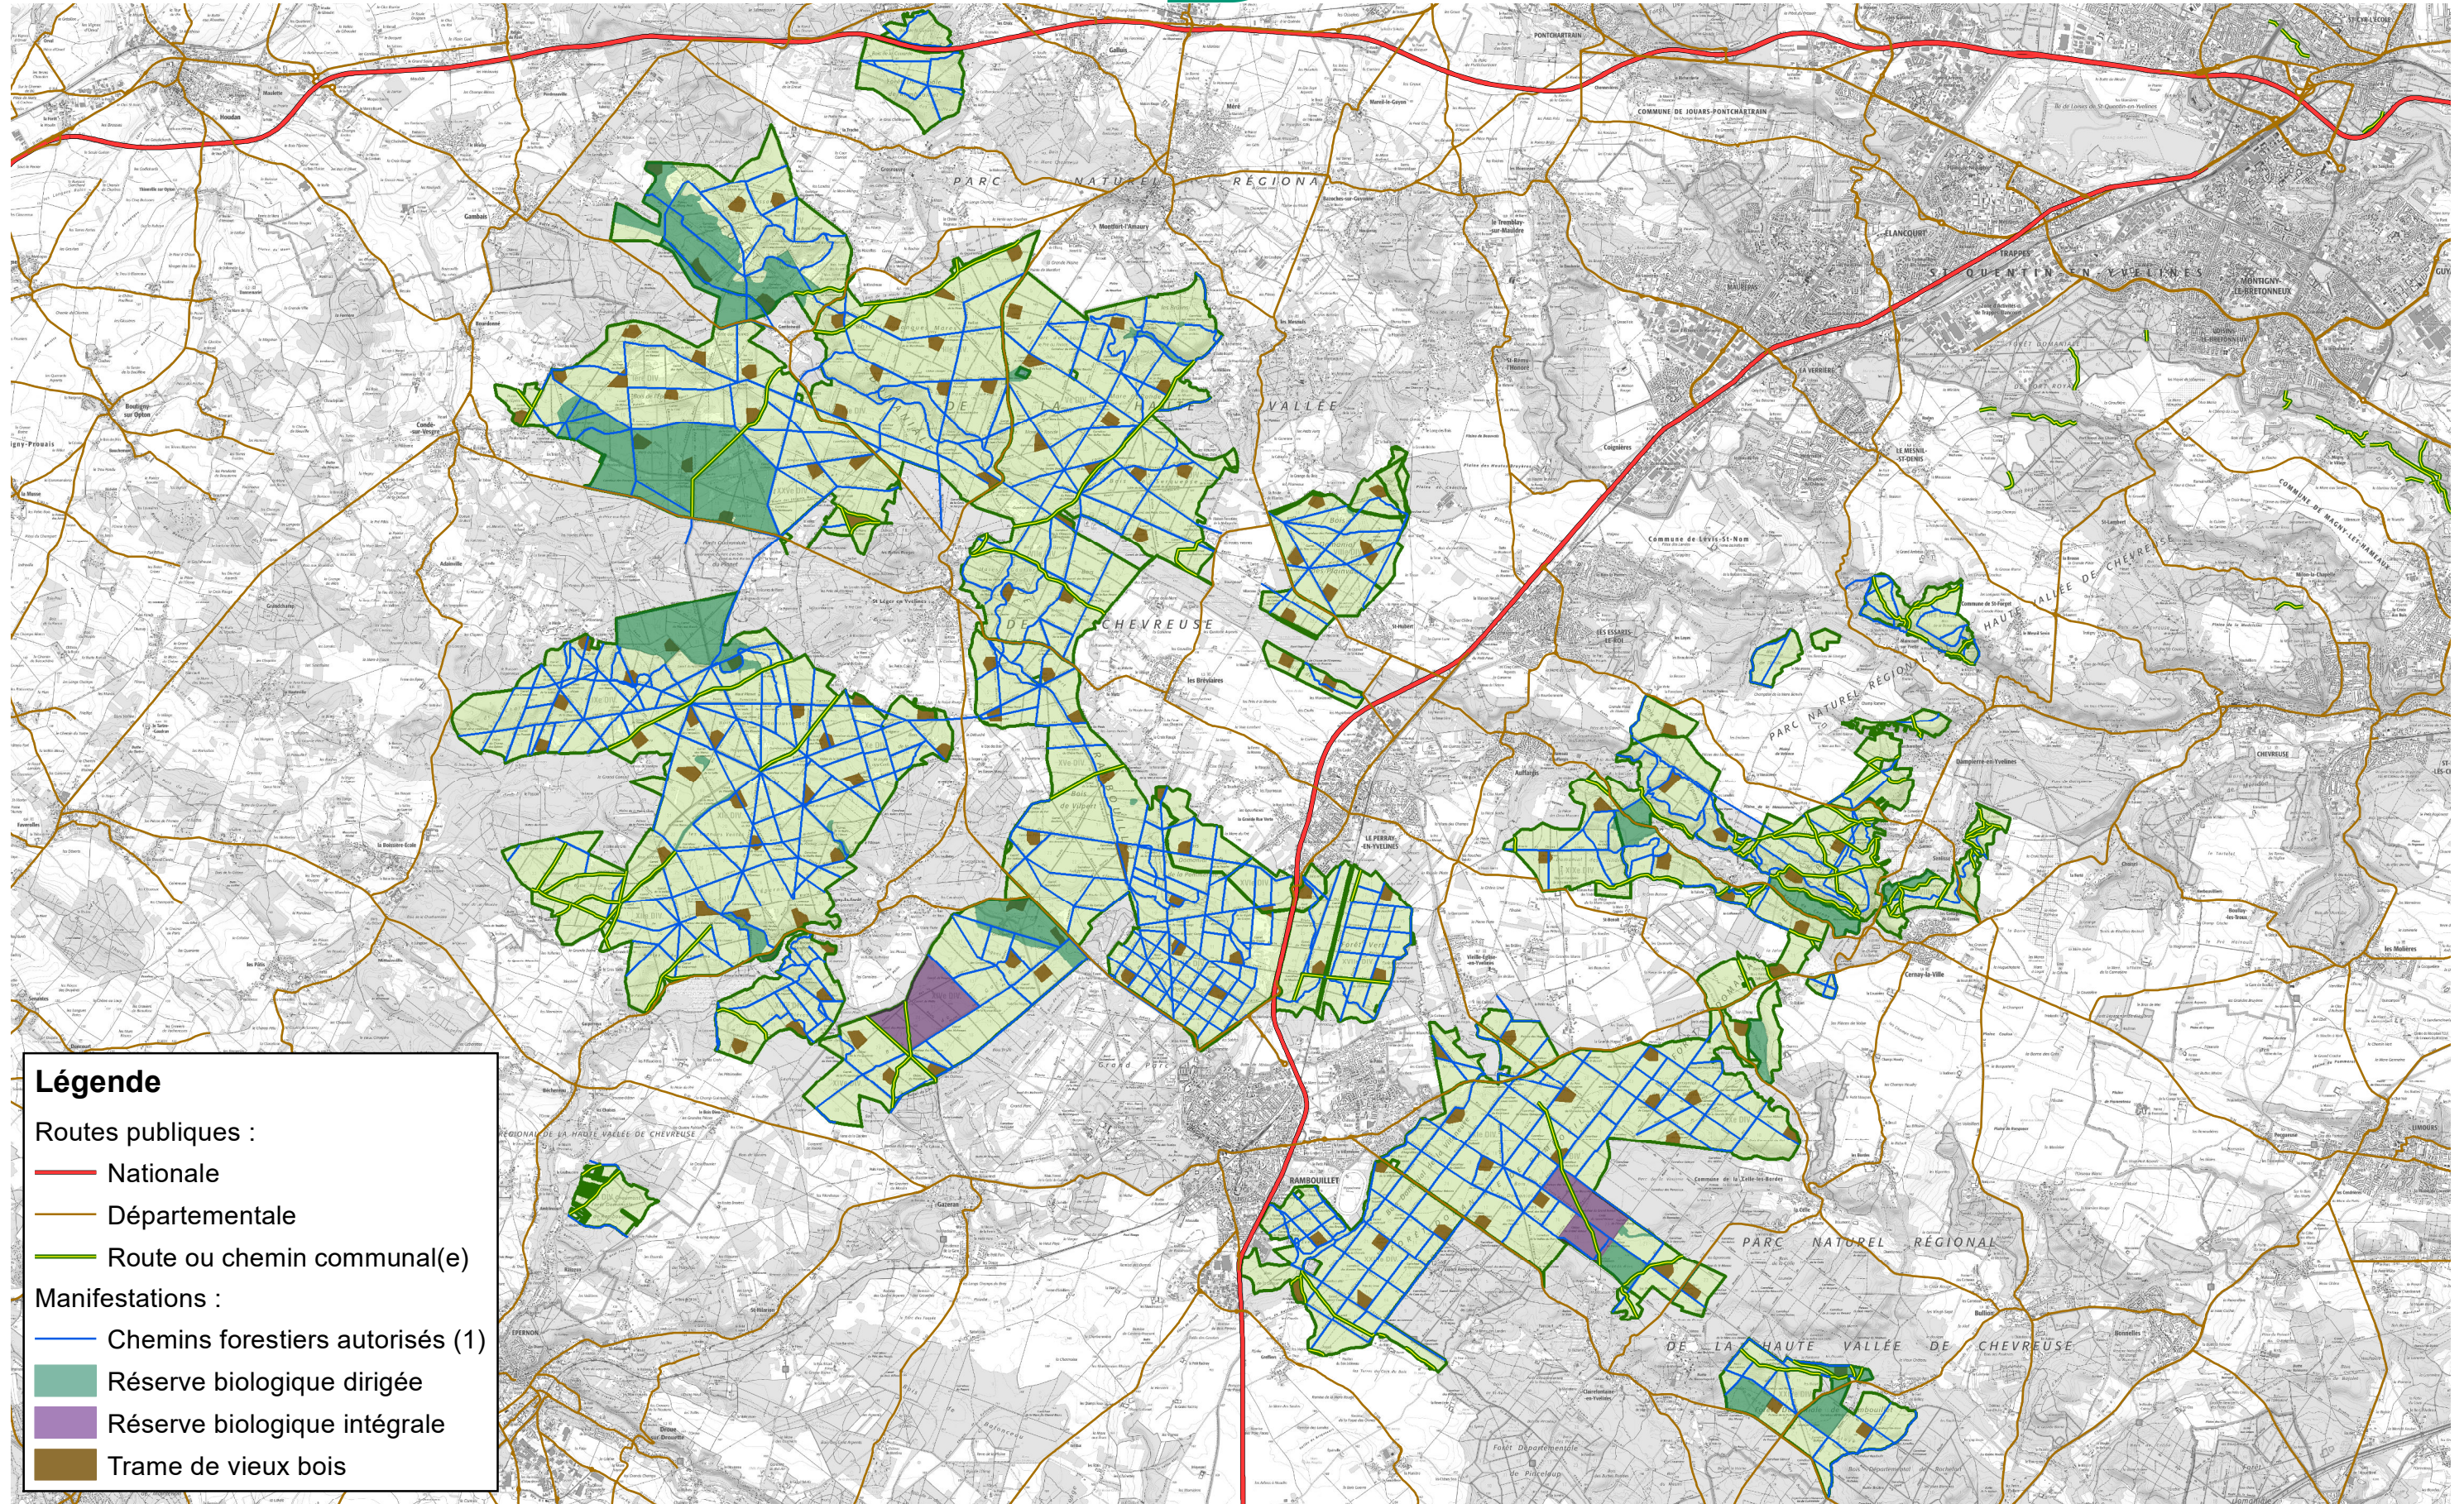

Forêt domaniale de Rambouillet

Chemins forestiers autorisés aux manifestations (1)

Légende

Routes publiques :

- Nationale
- Départementale
- Route ou chemin communal(e)

Manifestations :

- Chemins forestiers autorisés (1)
- Réserve biologique dirigée
- Réserve biologique intégrale
- Trame de vieux bois

(1) L'autorisation définitive sera donnée par l'ONF qui tiendra compte des tronçons momentanément indisponibles pour des raisons techniques.