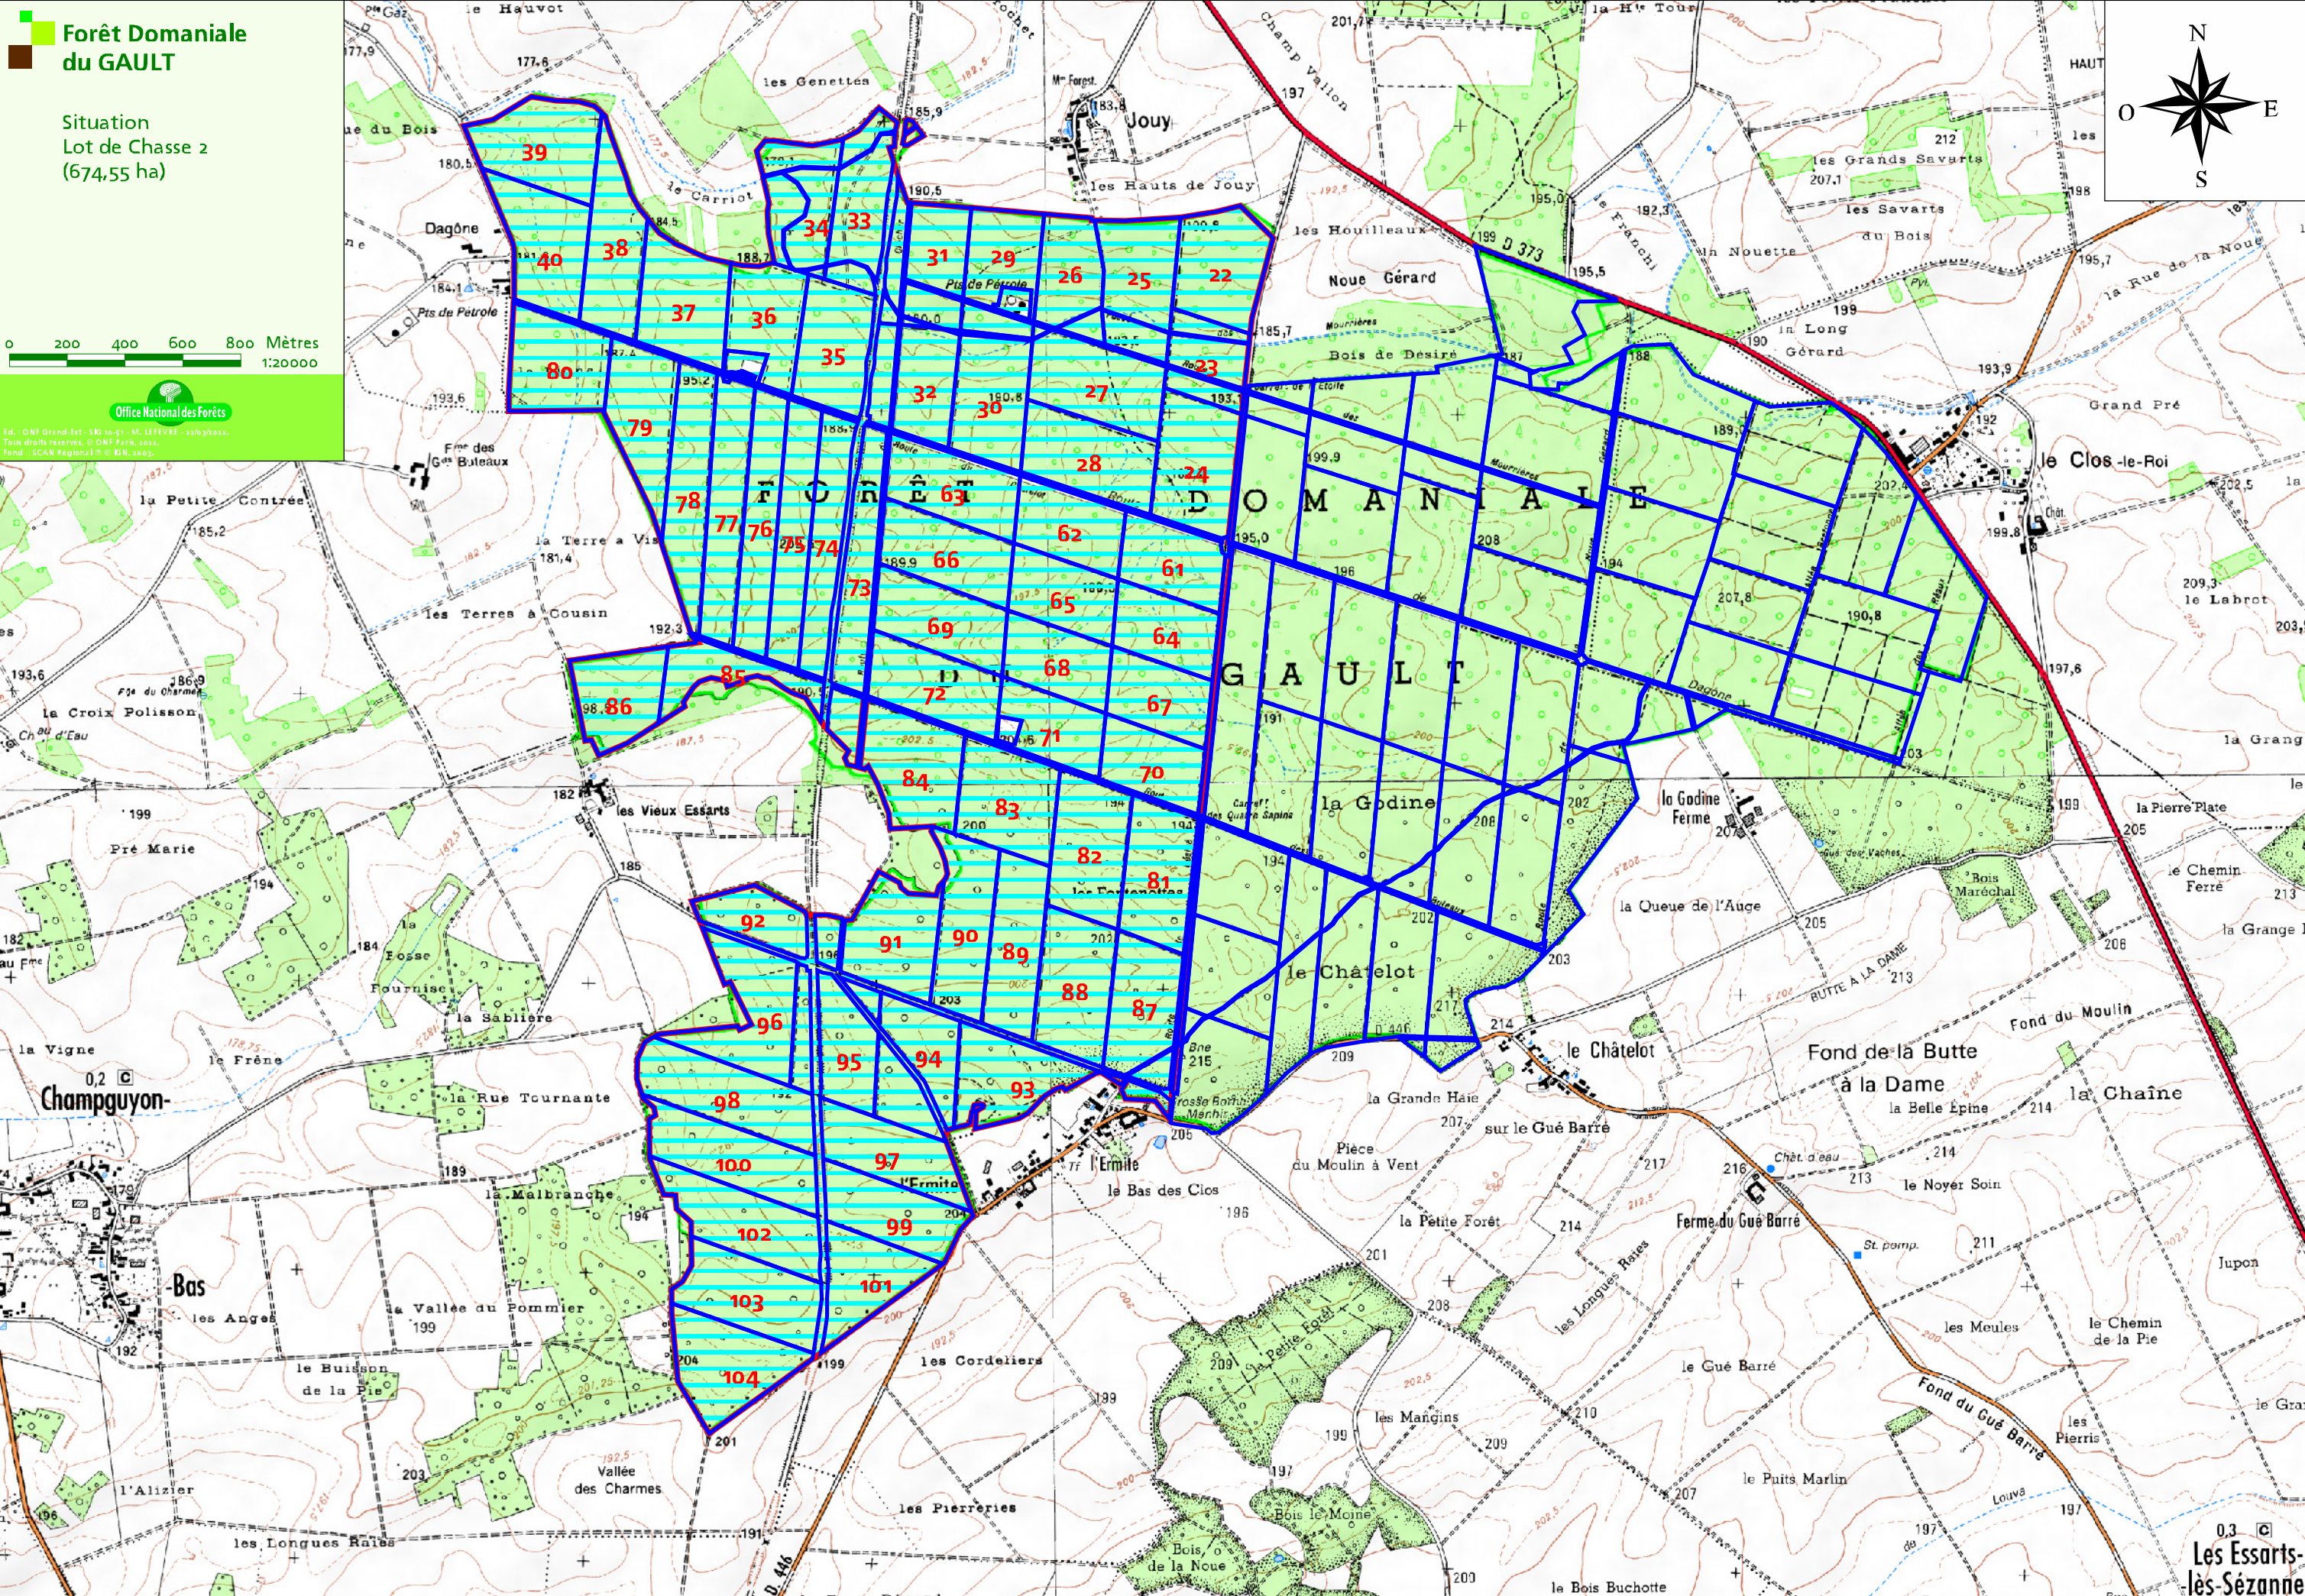

Forêt Domaniale du GAULT

Situation
Lot de Chasse 2
(674,55 ha)

0 200 400 600 800 Mètres
1:20000

Office National des Forêts

Ed.: DNF Grand-Est - SD 10-51 - M. LEFÈVRE - 2020/2022.
Tous droits réservés. © DNF Paris, 2022.
Fond: SCAN Regional © IGN, 2023.

0,3 ©
Les Essarts-lès-Sézanne