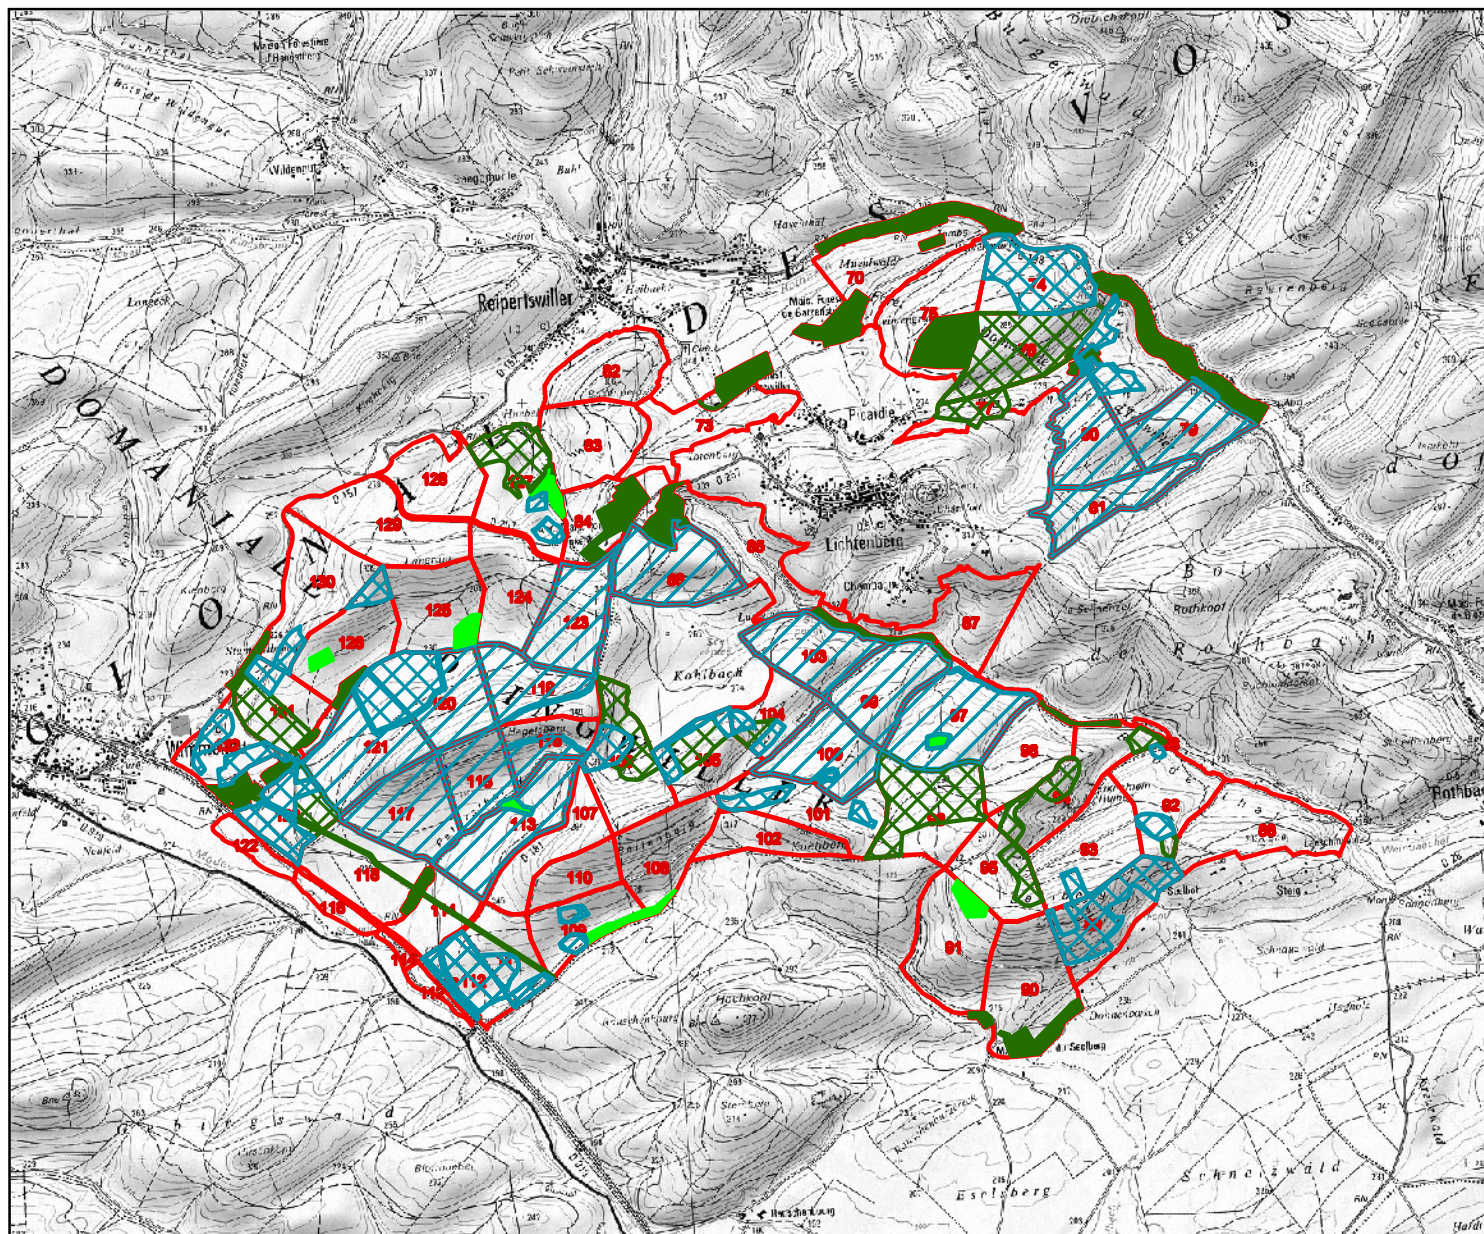

Chasse en régie

LOT N° 31

-  Enclave_chassée
-  Intérêt_cynégétique
-  Irrégulier
-  Jeunes
-  Parcelle Forestière
-  Régénération

Commentaires

Echelle : 1 : 40000

Auteur :

07/12/2015

© IGN / ONF : Toute reproduction interdite