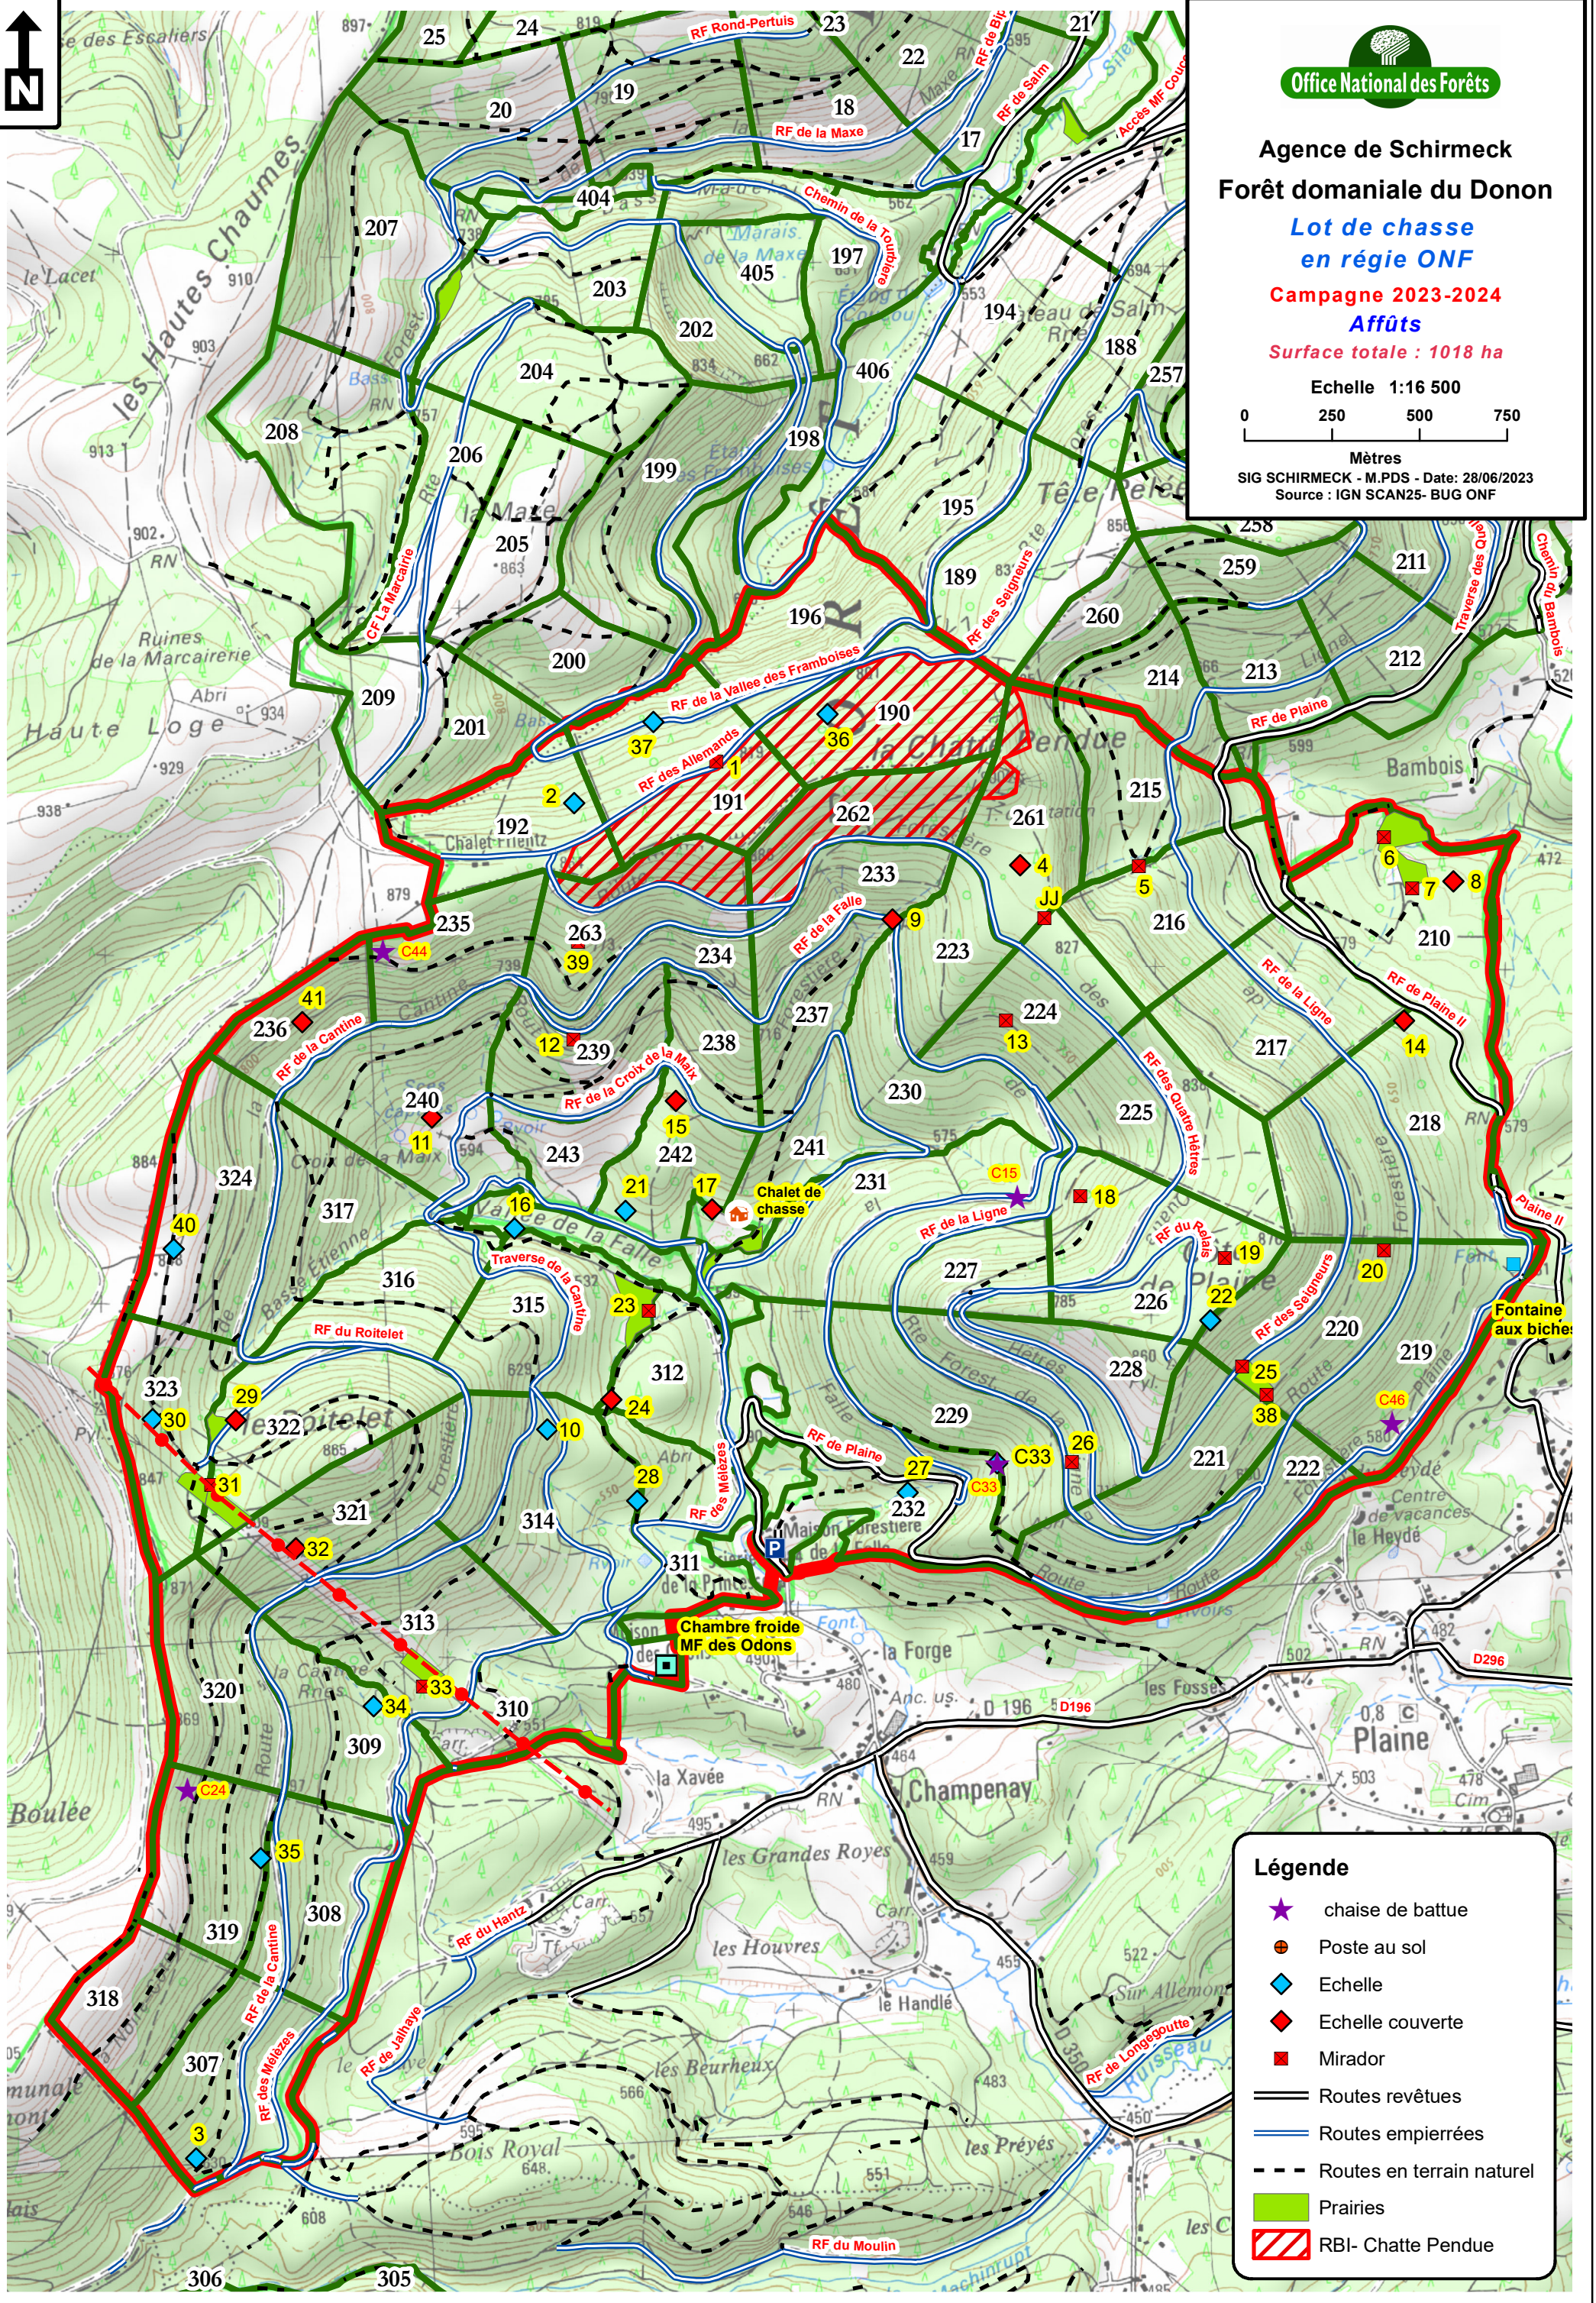

Agence de Schirmeck
Forêt domaniale du Donon
Lot de chasse
en régie ONF

Campagne 2023-2024
Affûts
 Surface totale : 1018 ha

Echelle 1:16 500
 0 250 500 750
 Mètres

SIG SCHIRMECK - M.PDS - Date: 28/06/2023
 Source : IGN SCAN25- BUG ONF

Légende

- ★ chaise de battue
- ⊕ Poste au sol
- ◆ Echelle
- ◆ Echelle couverte
- Mirador
- Routes revêtues
- Routes empierrées
- - - Routes en terrain naturel
- Prairies
- ▨ RBI- Chatte Pendue