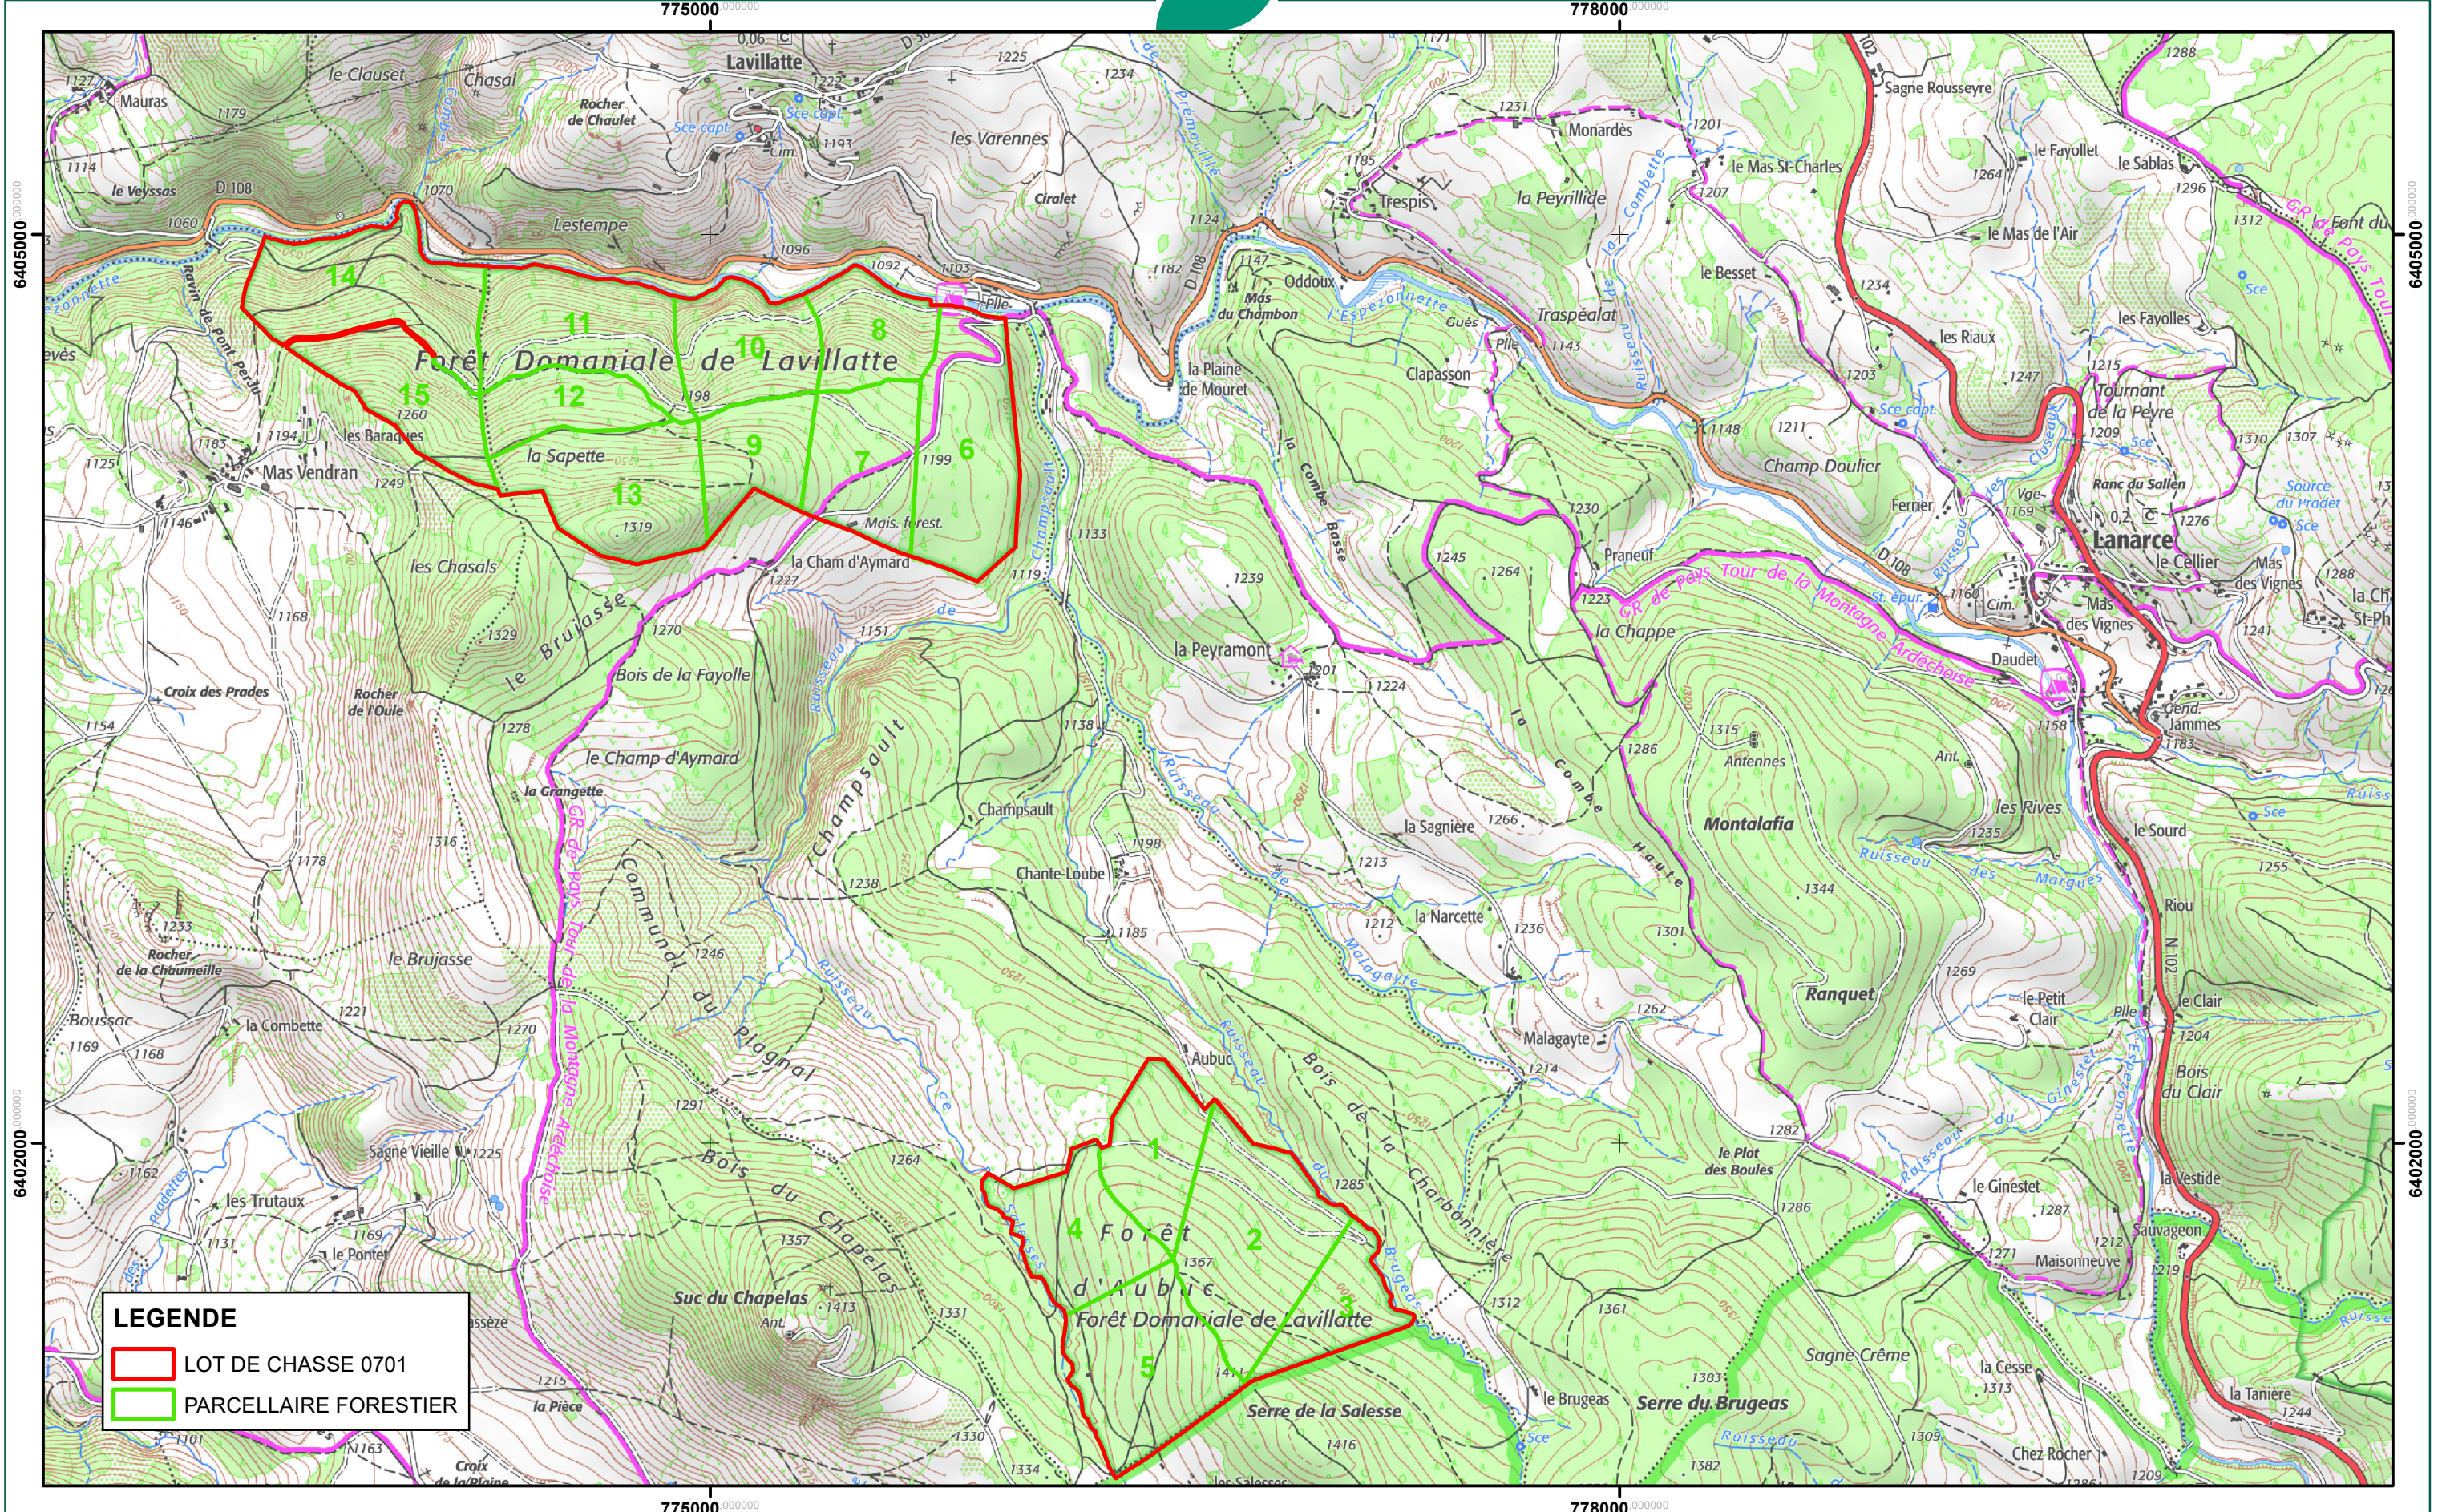

RÉPUBLIQUE
FRANÇAISE

Liberté
Égalité
Fraternité

Service Forêt - Agence Drôme Ardèche

CARTOGRAPHIE DU LOT DE CHASSE 0701

FORET DOMANIALE DE LAVILLATTE

1:20 000

Carte réalisée par GA en avril 2024

LEGENDE

- LOT DE CHASSE 0701
- PARCELLAIRE FORESTIER

Source : données IGN + données personnelles