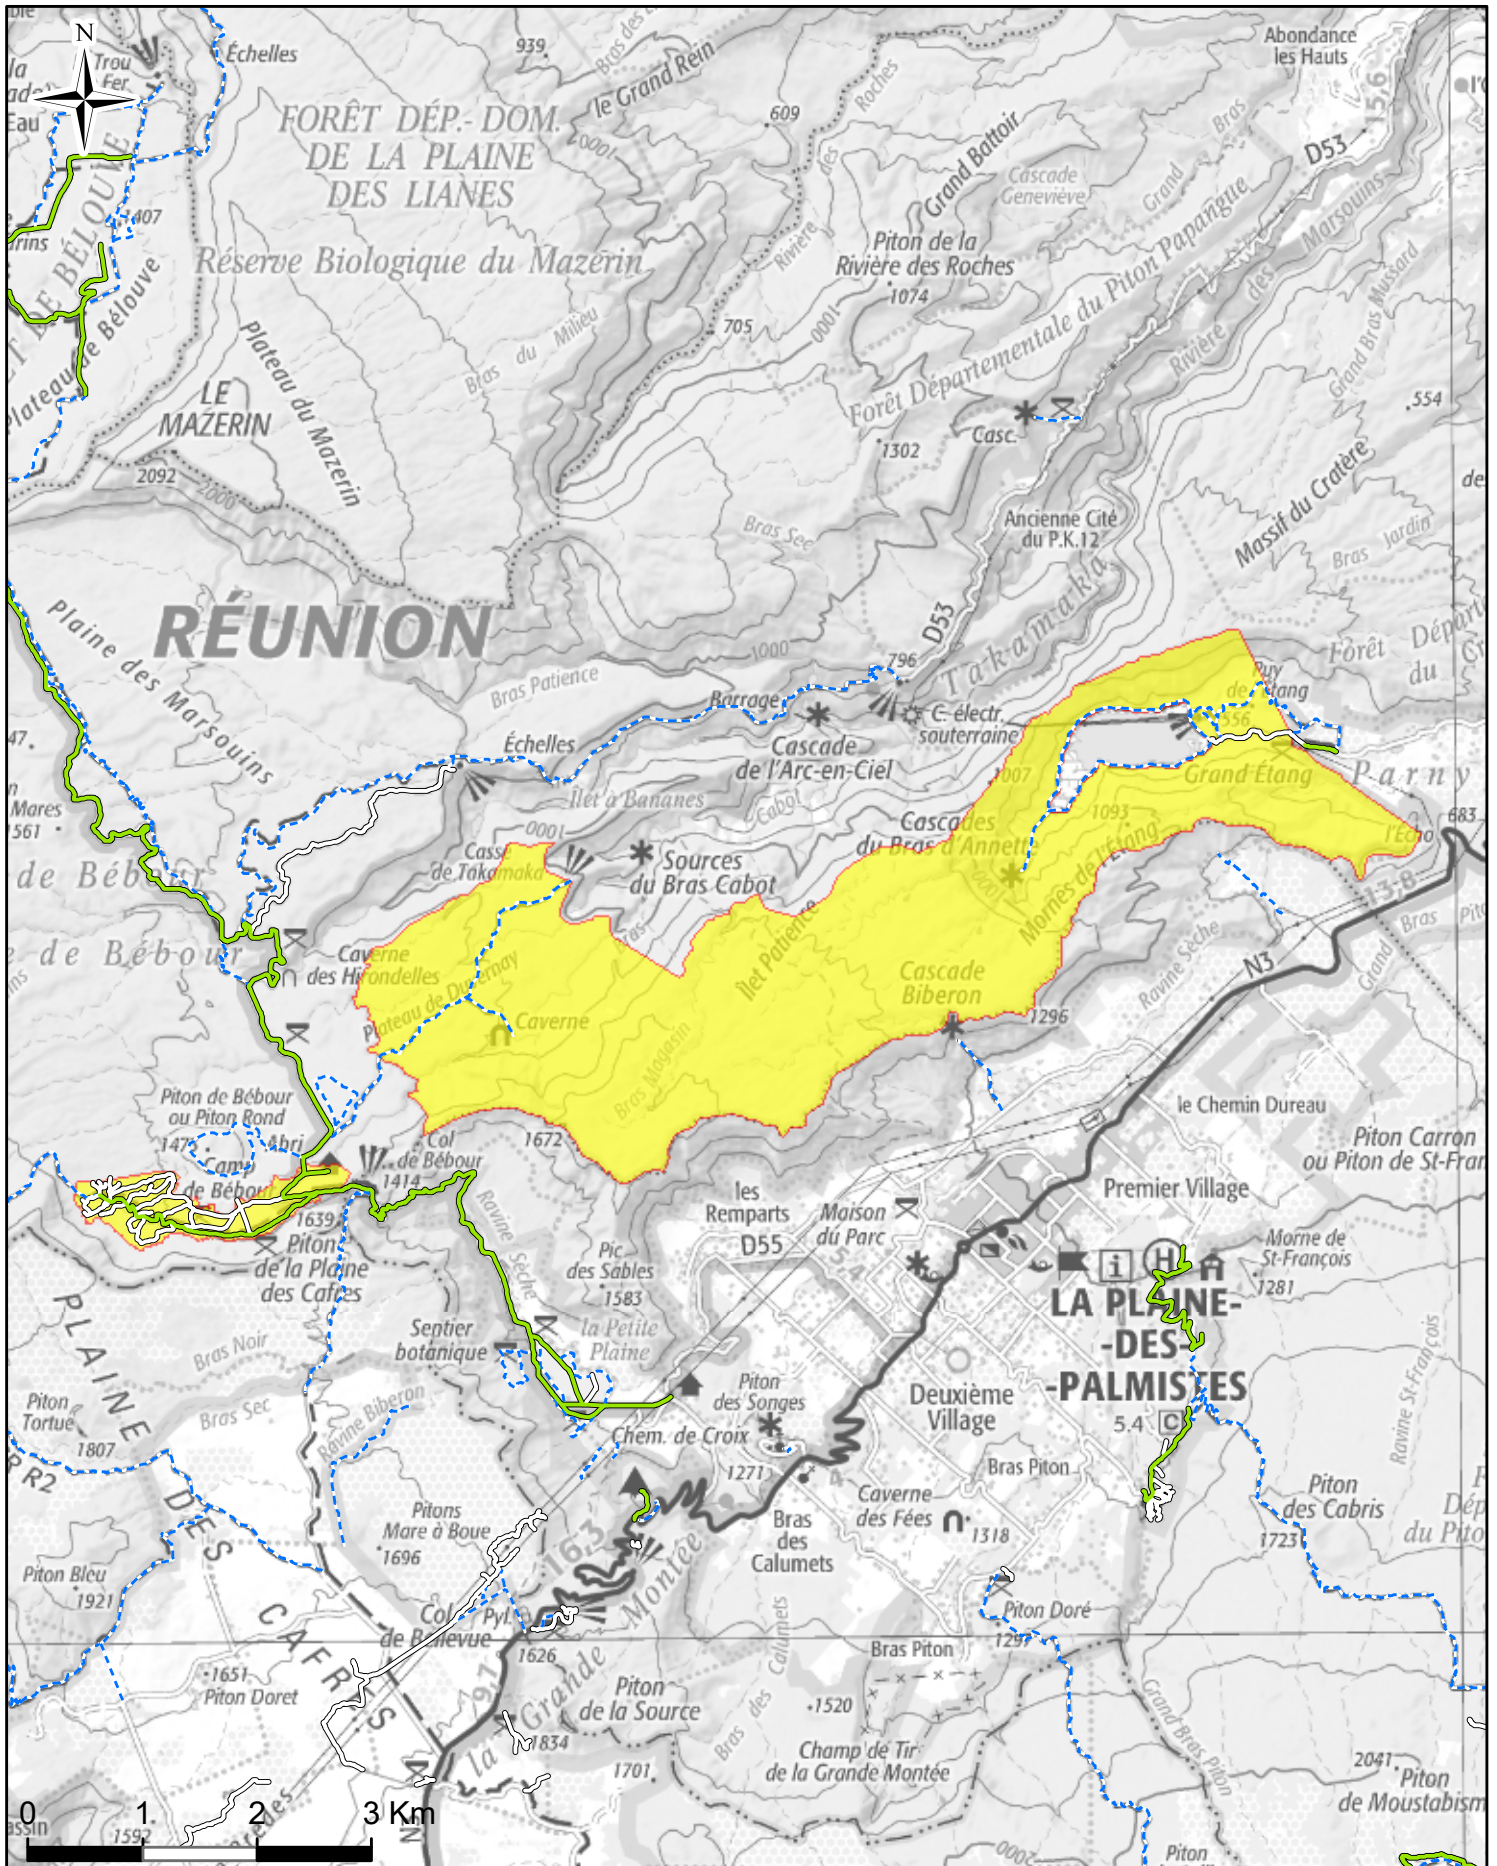

Lot de chasse n°18 Bébour Grand Étang

1543 Ha

Lot de chasse Route forestière Piste forestière Sentier