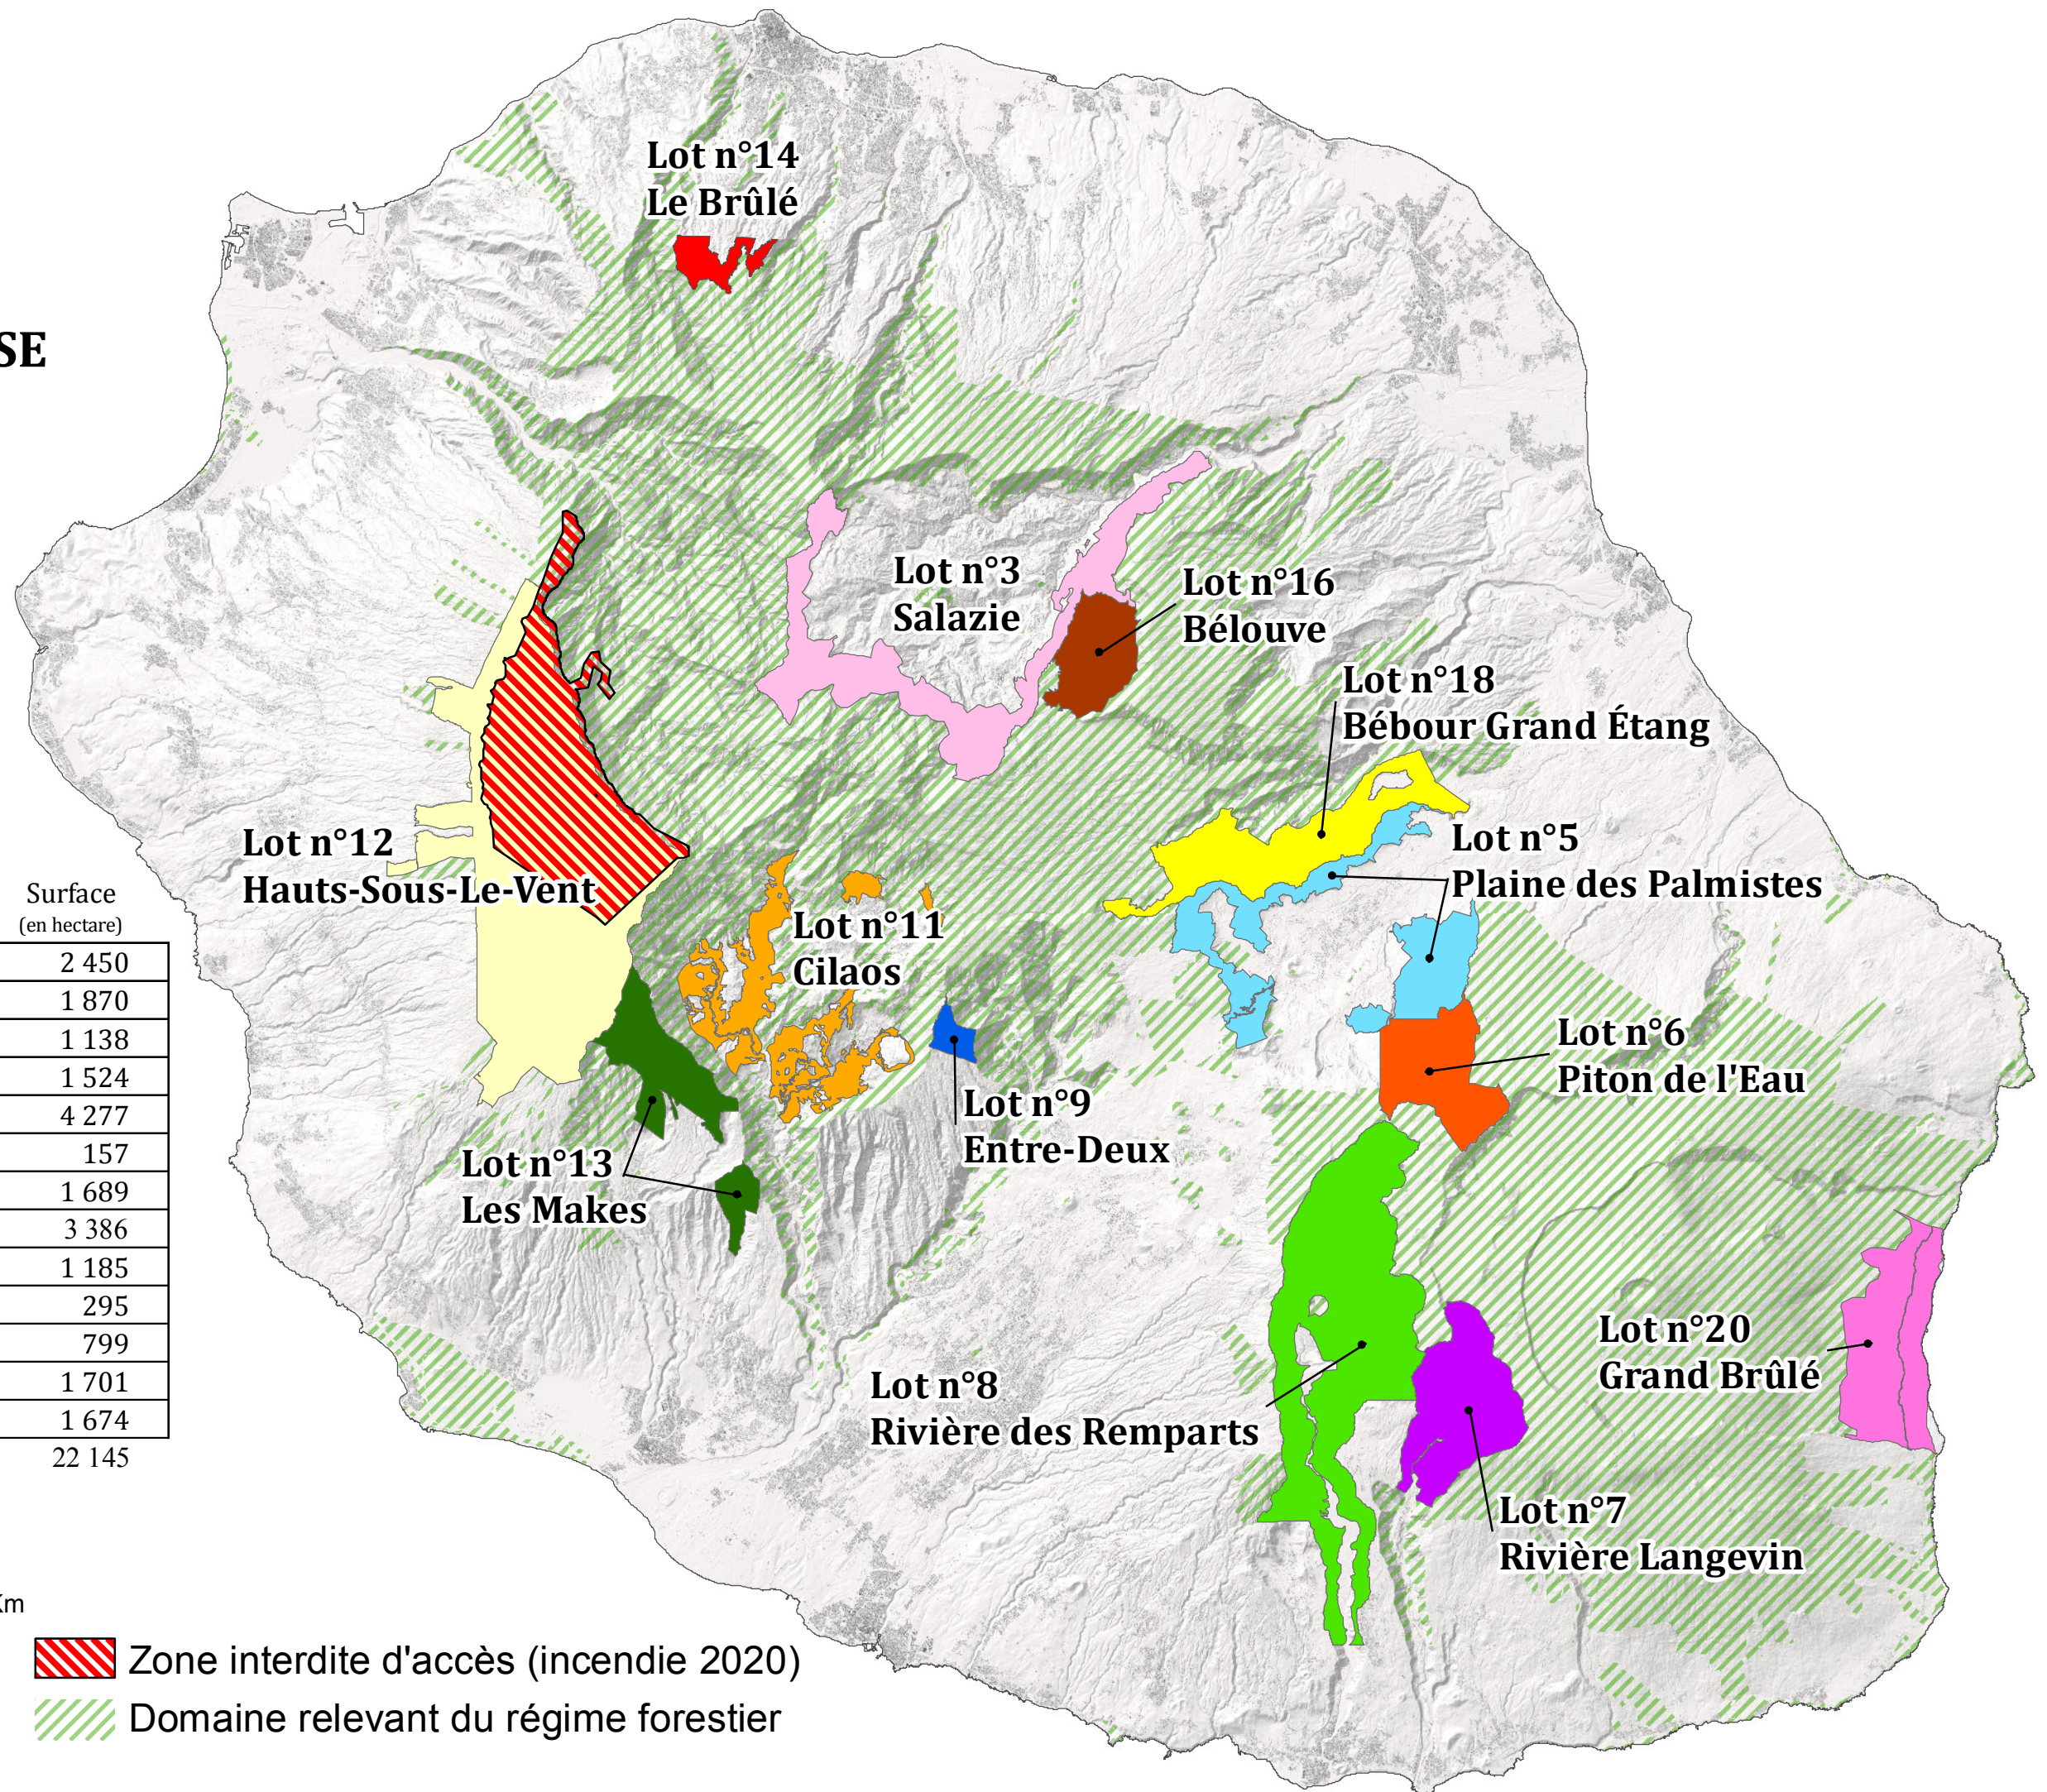

LOTS DE CHASSE AU TANGUE

N°	LOT	Surface (en hectare)
3	Salazie	2 450
5	Plaine des Palmistes	1 870
6	Piton de l'Eau	1 138
7	Rivière Langevin	1 524
8	Rivière des Remparts	4 277
9	Entre-Deux	157
11	Cilaos	1 689
12	Hauts-Sous-Le-Vent	3 386
13	Les Makes	1 185
14	Le Brûlé	295
16	Bélouve	799
18	Bébour Grand Étang	1 701
20	Grand Brûlé	1 674
Total :		22 145

 Zone interdite d'accès (incendie 2020)
 Domaine relevant du régime forestier